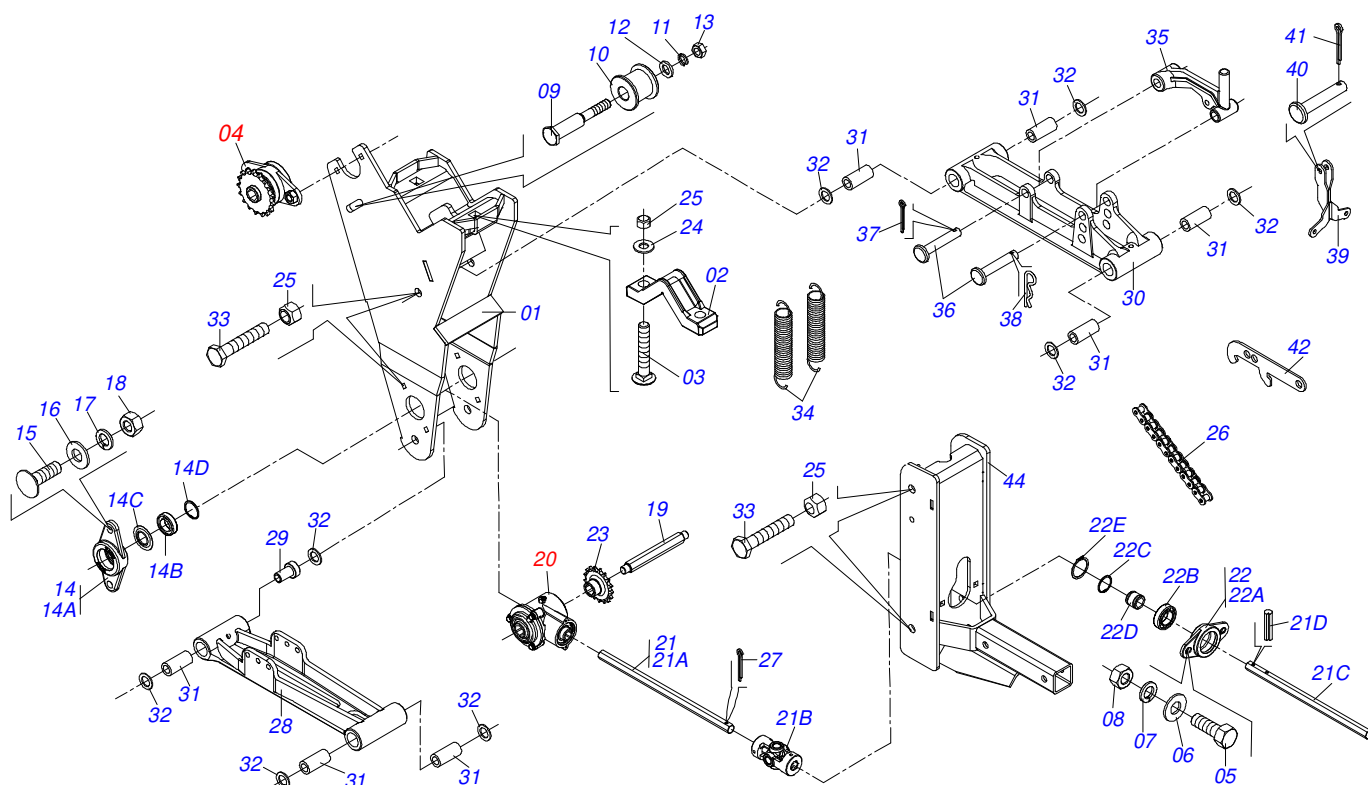

Artículo	Código	Descripción	Ver Pág.	QT
001	0521064651	SOPORT IZQUIERDA LINEA SEMILLA		01
002	0502010175	FIJADOR ENGANCHE GUIA		01
003	0503016460	TORNILLO 5/8" X 4.1/2"		02
004	0501052769	CHUMACERA DEL ENGRANAJE 17Z	31	01
005	0503010365	TORNILLO		02
006	0501010694	ARANDELA PLANA		02
007	0503010179	ARANDELA PRESION		02
008	0503010337	TUERCA 5/16		02
009	0531019479	EJE ARTICULADOR CADENA CAMBIO		01
010	0541016454	ROLDANA		01
011	0503010019	ARANDELA PRESION 1/2"		01
012	0521014188	ARANDELA PLANA 13,50 X 32,50 X 3,0 ZN		02
013	0503010060	TUERCA 1/2" UNC		01
014	0511054635	CUERPO EJE CHUMACERA		02
015	0503011953	TORNILLO 5/16 UNC X 1		04
016	0501010694	ARANDELA PLANA		04
017	0503010179	ARANDELA PRESION		04
018	0503010337	TUERCA 5/16		04
019	0561014904	EJE TRANSMISION CHASIS LINEA		01
020	0511054884	CAJA TRANSMICION	32	01
021	0501059327	EJE JUNTA UNIVERSAL		01
022	0501059363	CHUMACERA EJE HEX 5/8		01
022A	0502011697	CHUMACERA LA CAJA CAMBIO		01
022B	0503011410	RODAMIENTO 6005 2RS		01
022C	0503011105	ANILLO RETENCION AGUJERO		01
022D	0561014911	BUJE GUIA EJE HEX		01
022E	0503010406	ANILLO TENSOR 501025 (PARA EJE)		02
023	0502012782	ENGR 17Z AGUJERO HEX		01
024	0501012140	ARANDELA PLANA		02
025	0503012412	TUERCA DE CIERRE 5/8 UNC S		02
026	0503013114	CADENA 40-1 X 89 ESLABON + ENMIEDA		01