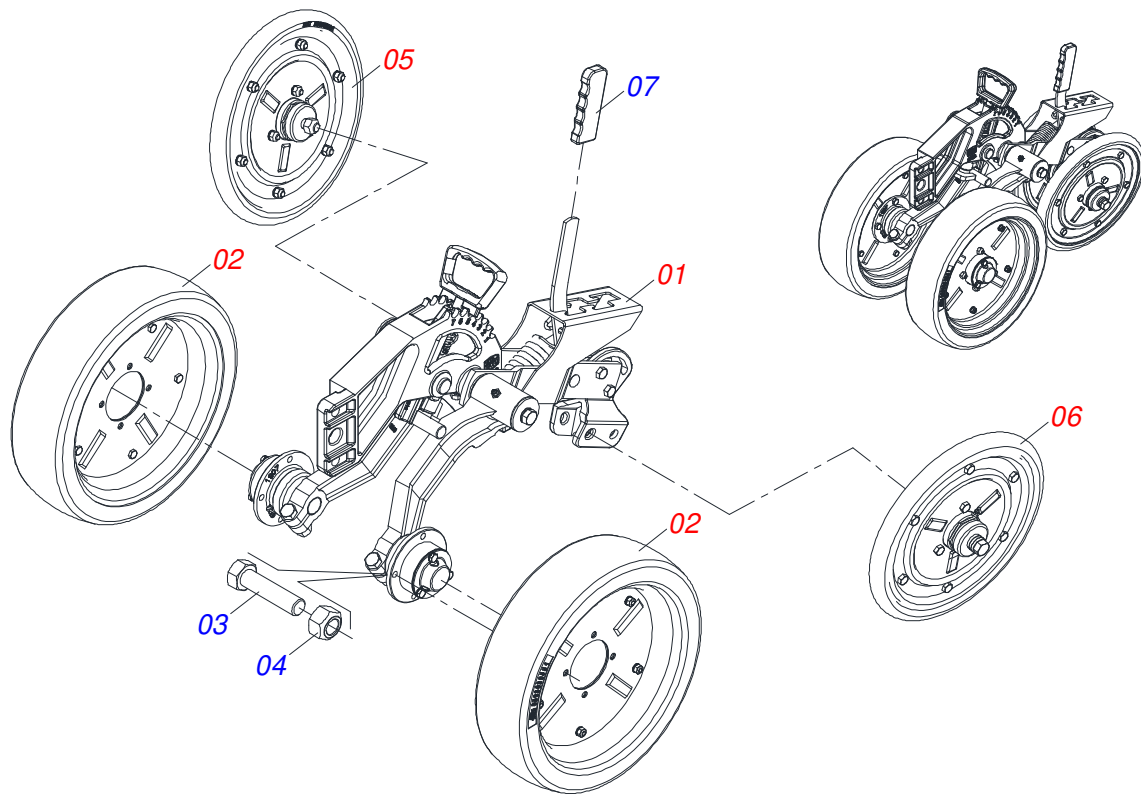

Artículo	Código	Descripción	Ver Pág.	QT
01	0511058650	CONTROL PROFUNDIDAD SEMI MONTADO	42	01
02	0501052538	BANDA PROFUNDIDAD CON AROS	47	02
03	0503010358	TORNILLO 5/16 UNC X 7/8		08
04	0503013816	TUERCA TRABA 5/16" NC ZN		08
05	0511054333	RUEDA COMPAC DERECHA CON RODAMIENTO	48	01
06	0511054334	RUEDA COMPACTORA IZQUIERDA CON RODAMIENTO	50	01
07	0503033942	CAPA REGLAMENTACIÓN RUEDA		01