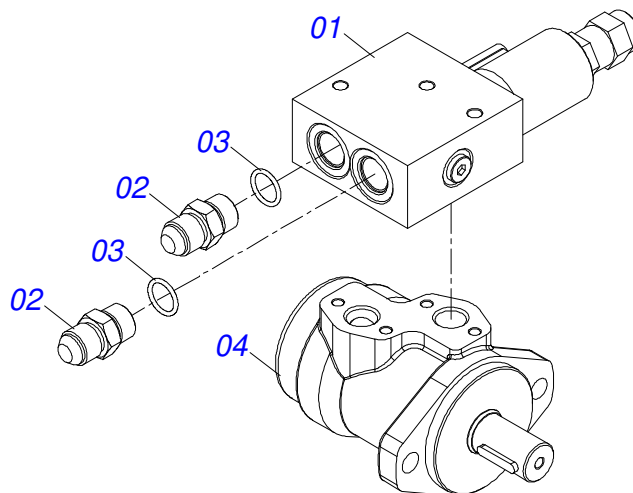

Artículo	Código	Descripción	Ver Pág.	QT
01	0503016037	VALVULA		01
02	0501010590	NIPLE		02
03	0503010045	ANILLO O'RING		02
04	0503016055	MOTOR HIDRAULICO PARKER OMP 80 ISOBUS		01