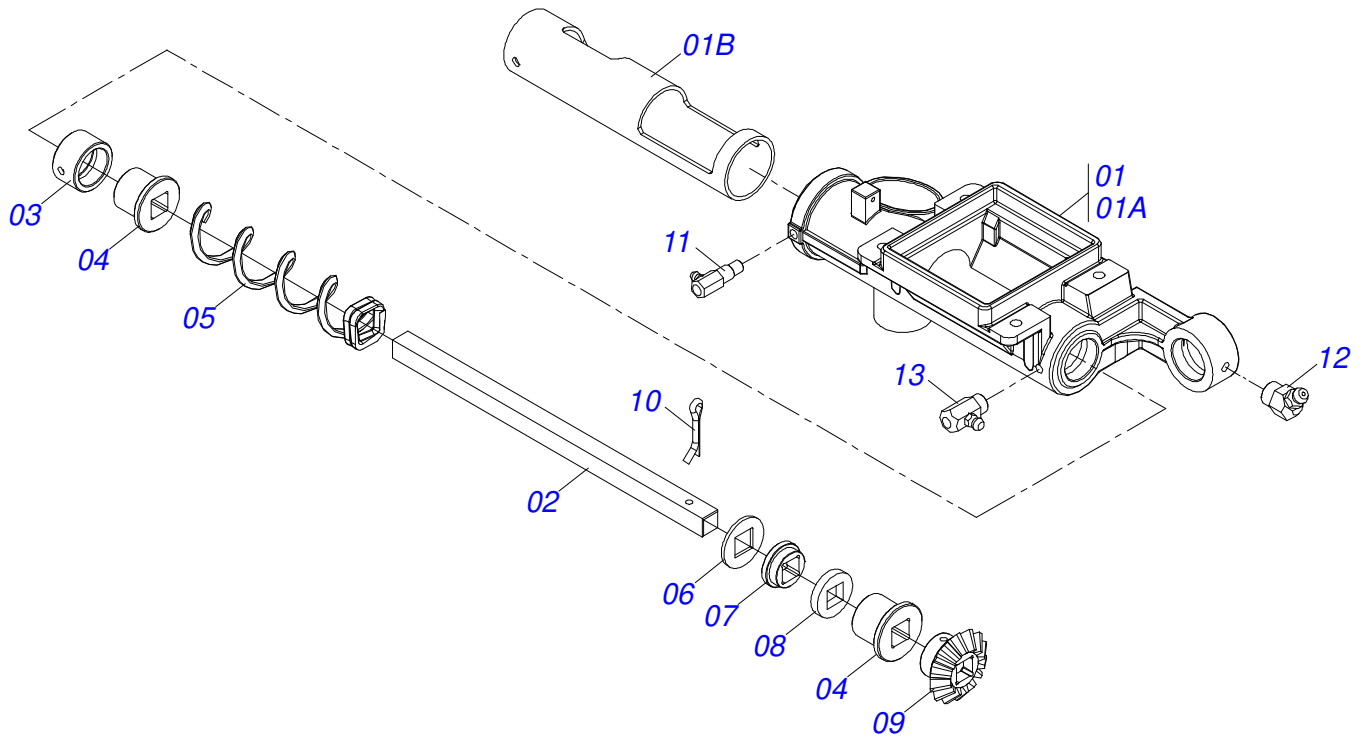

Artículo	Código	Descripción	Ver Pág.	QT
01	0501110682	DISTRIBUIDOR ABONO CON SALIDA LATERAL IZQUIERDA		01
01A	0502012700	DISTRIBUIDOR ABONO LATERAL		01
01B	0571010560	TUBO DITRIBUIDOR ABONO		01
02	0501019851	EJE DISTRIBUIDOR ABONO		01
03	0521010309	BUJE INT		01
04	0503030275	CHUMACERA AGRICOLA		02
05	0503031164	CONDUCTOR HELICOIDE DERECHO		01
06	0501010637	ARANDELA PLANA		01
07	0503030303	ARANDELA APOYO		01
08	0501013774	RETENES GRASA		01
09	0591017505	ENGRANAJE		01
10	0503010523	PASADOR ABIERTO 1/4" X 2"		01
11	0503011962	GRASERA		01
12	0503010003	GRASERA 1845 3/8		01
13	0503012826	GRASERA		01