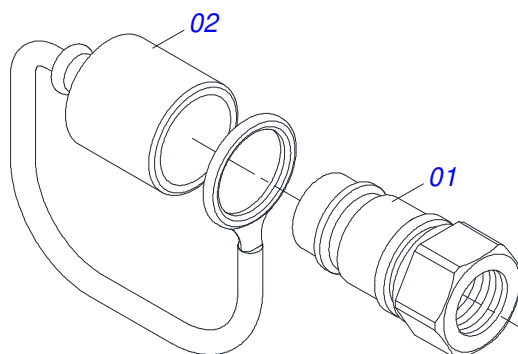

Artículo	Código	Descripción	Ver Pág.	QT
01	0503011627	MACHO ENGANCHE RAP AGR 1/2 NPT		01
02	0503011882	TAPA PLASTICA P/ ENG RAP		01