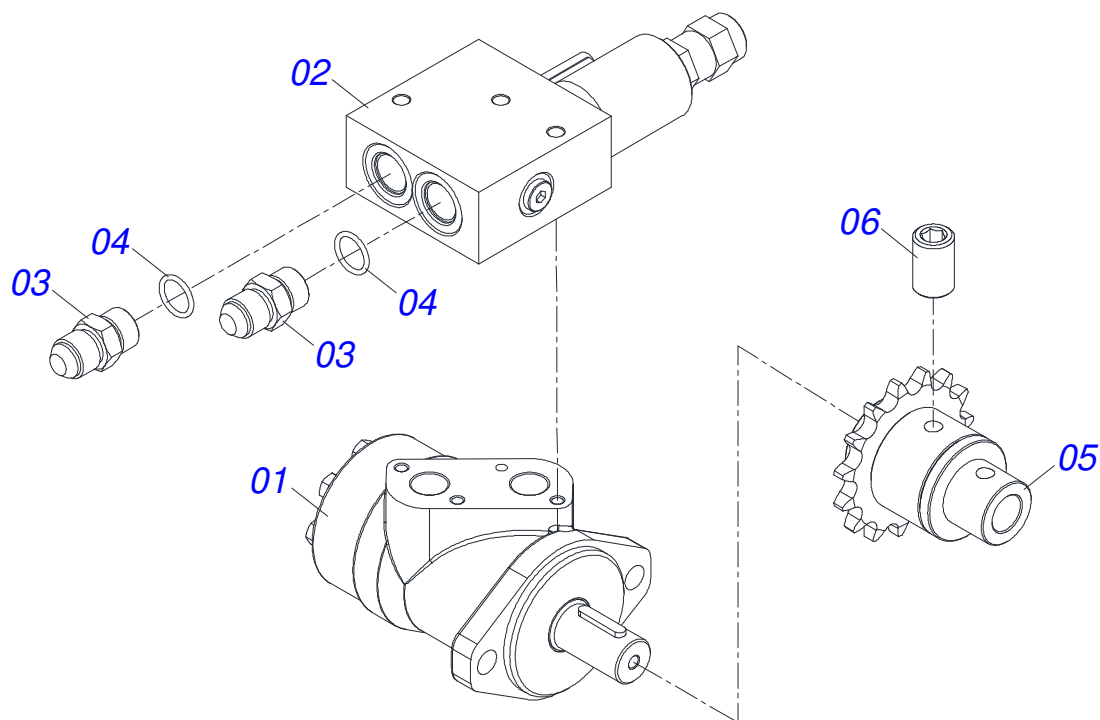

Artículo	Código	Descripción	Ver Pág.	QT
01	0503014364	MOTOR PARA EJE		01
02	0503016037	VALVULA		01
03	0501010590	NIPLE		02
04	0503010045	ANILLO O'RING		02
05	0521064025	ENGANCHE TRACTOR		01
06	0503011807	TORNILLO M8 X 1,25X10		02