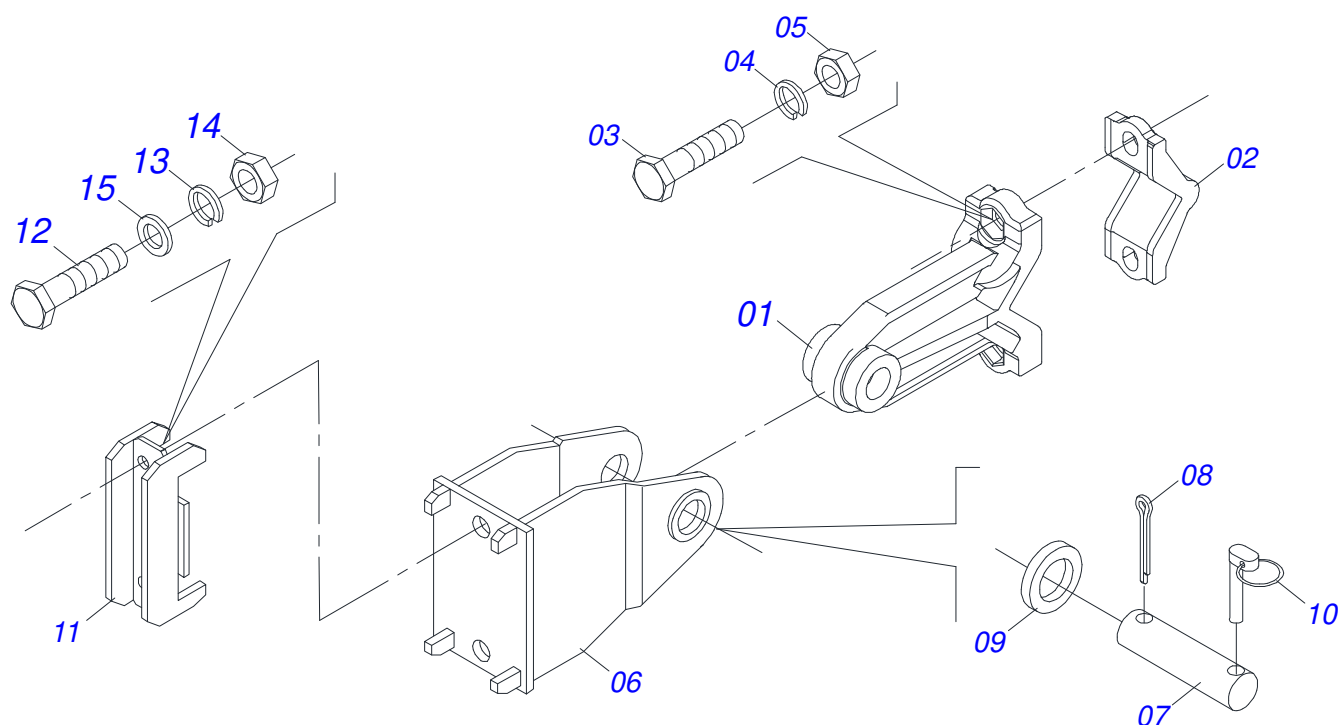

Artículo	Código	Descripción	Ver Pág.	QT
01	0502012329	SOPORTE TRASERO FIJACION CABEZAL		04
02	0502012330	FIJADOR SOPORTE ARTICULADO		04
03	0503011084	TORNILLO 3/4" UNC X 5"		08
04	0503010023	ARANDELA PRESION		08
05	0503010014	TUERCA 3/4" UNC		08
06	0511065418	SOPORTE DELANTERO FIJACION CABEZAL		04
07	0561014393	EJE UNION 165 X 35,00		04
08	0503010523	PASADOR ABIERTO 1/4" X 2"		04
09	0501012916	ARANDELA PLANA 38,50 X 66 X 4,75 ZN		08
10	0503030119	CLAVIJA TRABA		04
11	0511065419	PRESILLA FIJADORA CABEZAL		04
12	0521010066	TORNILLO 3/4" UNC X 8.1/2"		08
13	0503010023	ARANDELA PRESION		08
14	0503010014	TUERCA 3/4" UNC		08
15	0501010322	ARANDELA PLANA 20.50 X 46 X 4.75		08