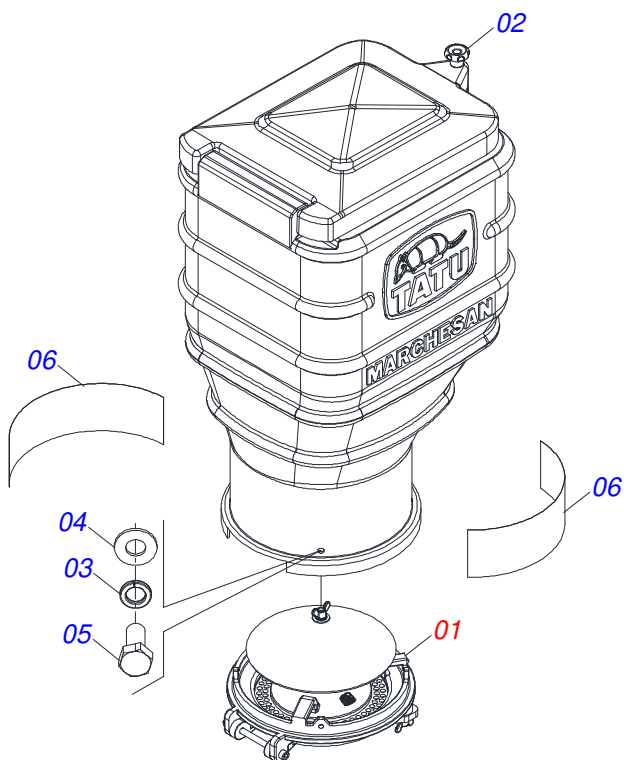

Artículo	Código	Descripción	Ver Pág.	QT
01	0531051514	SISTEMA SEMILLA SOYA SIGMA	39	01
02	0503063602	SILO INDIVIDUAL SEMILLA SIGMA SEMI-MONTADO		01
03	0503010179	ARANDELA PRESION		04
04	0501010694	ARANDELA PLANA		04
05	0503010240	TORNILLO		04
06	0503035691	ETIQUETA ADHESIVA		02