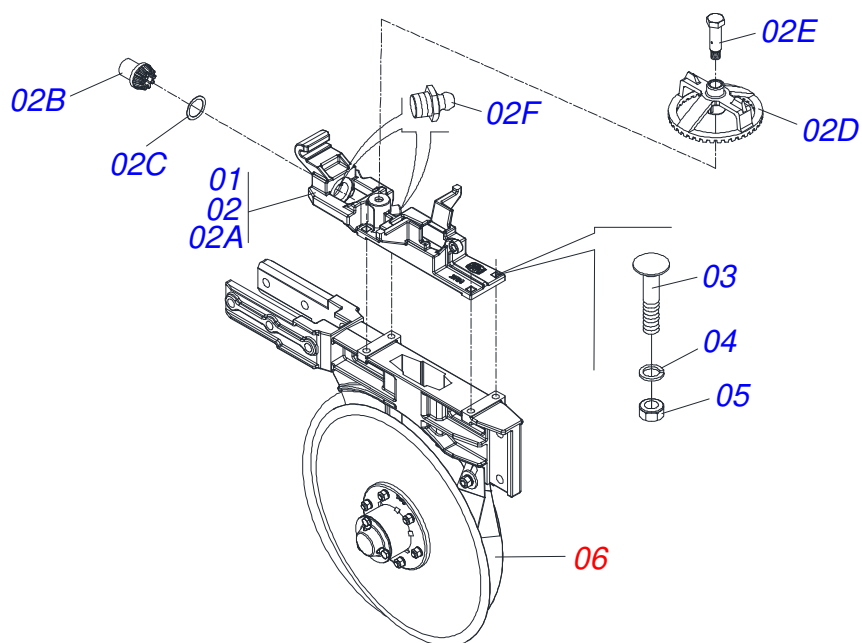

Artículo	Código	Descripción	Ver Pág.	QT
01	0511052319	TRASERA DERECHA LINEA SEMILLA	36	01
02	0511051888	BASE FIJACIÓN SISTEMA TITANIUM COMPLETO 5/8		01
02A	0502012704	BASE DE FIJACIÓN DE SISTEMA		01
02B	0501013354	ARANDELA PLANA		01
02C	0502012639	ENGRANAJE CONICA 10Z X 5/8		01
02D	0502011418	ENGRANAJE CONICA 40Z		01
02E	0511018700	EJE LA CORONA		01
02F	0503010002	GRASERA 1800		02
03	0503015920	TORNILLO 3/8" UNC X 1.3/4"		04
04	0503011443	ARANDELA PRESION		04
05	0503010026	TUERCA 3/8		04
06	0501059631	DDD SEMILLA 15 X 15 DERECHA		01