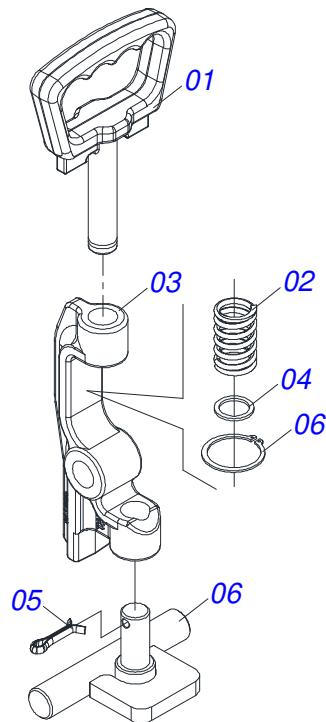

Artículo	Código	Descripción	Ver Pág.	QT
01	0502011689	MANOPLA CONTROL PROFUNDIDADE		01
02	0503030975	RESORTE COMPPRESION 23,90X38X3,18		01
03	0502011688	PALANCA CONTROL PROFUNDIDAD		01
04	0581019519	ARANDELA PLANA		01
05	0503010071	PASADOR ABIERTO 3/16 X 1		01
06	0511060699	LIMITADOR RUEDA PROFUNDIDAD		01
07	0503019398	ANILLO RETENEDOR EJE		01