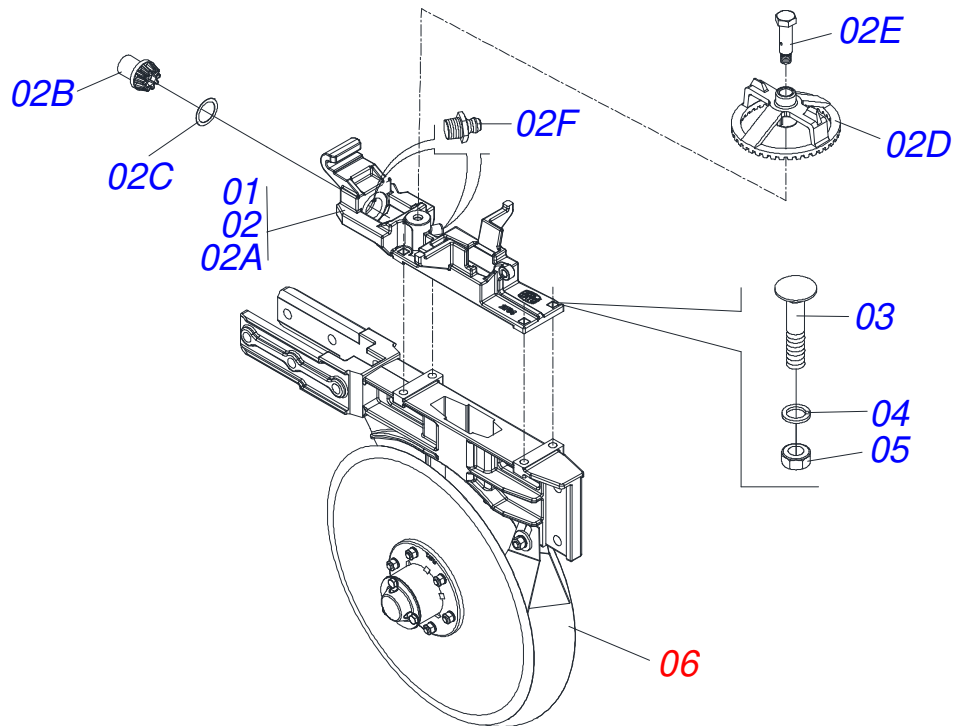

Artículo	Código	Descripción	Ver Pág.	QT
01	0511052320	TRASERA IZQUIERDA LINEA SEMILLA TITANIUM	37	01
02	0511051888	BASE FIJACIÓN SISTEMA TITANIUM COMPLETO 5/8		01
02A	0502012704	BASE DE FIJACIÓN DE SISTEMA		01
02B	0502012639	ENGRANAJE CONICA 10Z X 5/8		01
02C	0501013354	ARANDELA PLANA		01
02D	0502011418	ENGRANAJE CONICA 40Z		01
02E	0511018700	EJE LA CORONA		01
02F	0503010002	GRASERA 1800		02
03	0503015920	TORNILLO 3/8" UNC X 1.3/4"		04
04	0503011443	ARANDELA PRESION		04
05	0503010026	TUERCA 3/8		04
06	0501059632	DDD SEMILLA 15X15 IZQUIERDO		01