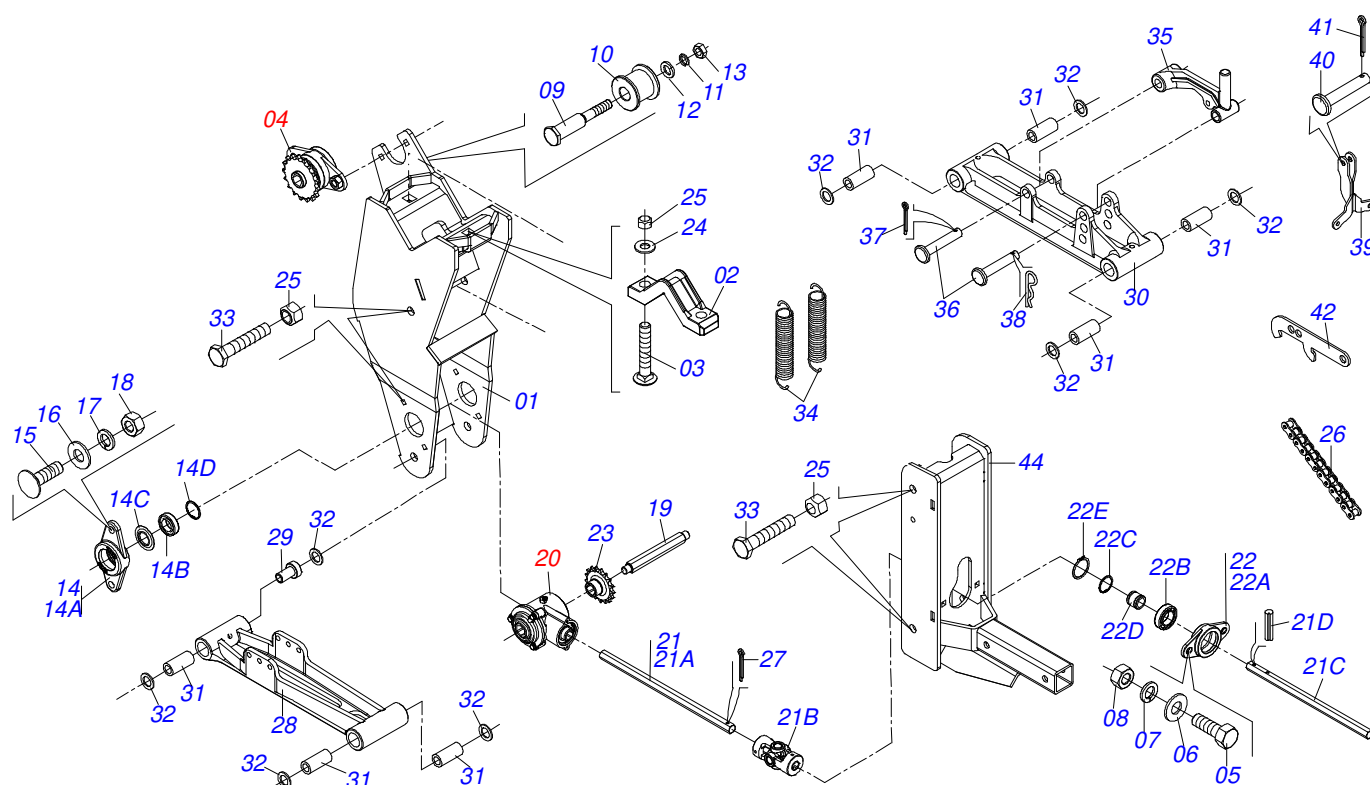

Artículo	Código	Descripción	Ver Pág.	QT
001	0521064653	SOPORT DELANTERA LINEA SEMILLA DERECHO		01
002	0502010175	FIJADOR ENGANCHE GUIA		01
003	0503016460	TORNILLO 5/8" X 4.1/2"		02
004	0501052769	CHUMACERA DEL ENGRANAJE 17Z	31	01
005	0503010365	TORNILLO		02
006	0501010694	ARANDELA PLANA		02
007	0503010179	ARANDELA PRESION		02
008	0503010337	TUERCA 5/16		02
009	0531019479	EJE ARTICULADOR CADENA CAMBIO		01
010	0541016454	ROLDANA		01
011	0503010019	ARANDELA PRESION 1/2"		01
012	0521014188	ARANDELA PLANA 13,50 X 32,50 X 3,0 ZN		02
013	0503010060	TUERCA 1/2" UNC		01
014	0511054635	CUERPO EJE CHUMACERA		02
014A	0502012718	CUERPO CHUMACERA		01
014B	0503012882	RODAMIENTO 6202 2RS		01
014C	0503017011	JUNTA ANULAR		01
014D	0503011945	ANILLO TENSOR 501050 (PARA EJE)		01
015	0503011953	TORNILLO 5/16 UNC X 1		04
016	0501010694	ARANDELA PLANA		04
017	0503010179	ARANDELA PRESION		04
018	0503010337	TUERCA 5/16		04
019	0561014904	EJE TRANSMISION CHASIS LINEA		01
020	0511054884	CAJA TRANSMICION	32	01
021	0501059327	EJE JUNTA UNIVERSAL		01
021A	0561014794	EJE HEX 350		01
021B	0501056296	JUNTA UNIVERSAL		01
021C	0561016631	EJE HEXAGONAL		01
021D	0503011855	PASADOR TENSION 701143 5 X 45		02
022	0501059363	CHUMACERA EJE HEX 5/8		01
022A	0502011697	CHUMACERA LA CAJA CAMBIO		01