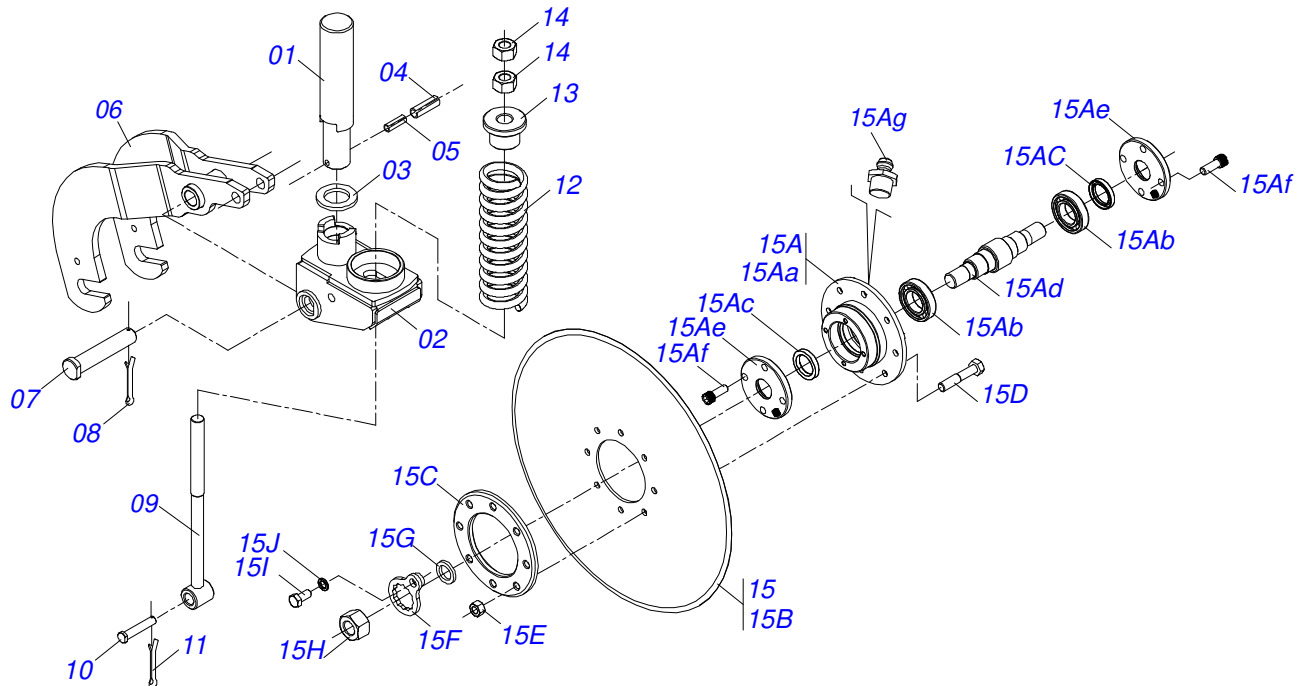

Artículo	Código	Descripción	Ver Pág.	QT
01	0561015334	EJE DISCO CORTE COMPLETO		01
02	0521061328	BASE GIRATORIO		01
03	0561015610	ARANDELA PLANA		01
04	0503010361	PASADOR TENSION		01
05	0503010756	PASADOR TENSION 701168 6 X 60		01
06	0521062418	HORQUILLA DISCO CORTE		01
07	0561015339	EJE DISCO CORTE COMPLETO		01
08	0503010010	PASADOR ABIERTO 1/4 X 2.1/2		01
09	0501069390	VARON RESORTE		01
10	0561019515	EJE UNION		01
11	0503010571	PASADOR ABIERTO 1/4" X 1.1/2"		01
12	0503031346	RESORTE COMPRESION		01
13	0561015400	GUIA RESORTE DISCO CORTE		01
14	0503014018	TUERCA 1" UNC		01
15	0511050746	DISCO CORTE 24" COMPLETO		01
15A	0501057526	CAJA DISCO CORTE		01
15Aa	0502011478	CAJA DISCO CORTE		01
15Ab	0503011291	RODAMIENTO 6209		02
15Ac	0503012106	RETENEDOR 00521-BR		02
15Ad	0521012661	EJE CUBO DISCO CORTE		01
15Ae	0502011477	TAPA CAJA DISCO CORTE		02
15Af	0503010134	TORNILLO 3/8" UNC X 1"		08
15Ag	0503010002	GRASERA 1800		01
15B	0603030044	DISCO LISO 24" X 6		01
15C	0521011824	BRIDA APOYO DISCO CORTE		01
15D	0503011172	TORNILLO 1/2 UNC X 2.1/2 C S G.5 ZN		08
15E	0503010060	TUERCA 1/2" UNC		16
15F	0501069637	TRABA TUERCA EJE		02
15G	0521012664	ARANDELA PLANA		02
15H	0501010087	TUERCA 1.1/4"		02
15I	0503010962	TORNILLO 5/8" UNC X 1.1/4"		02