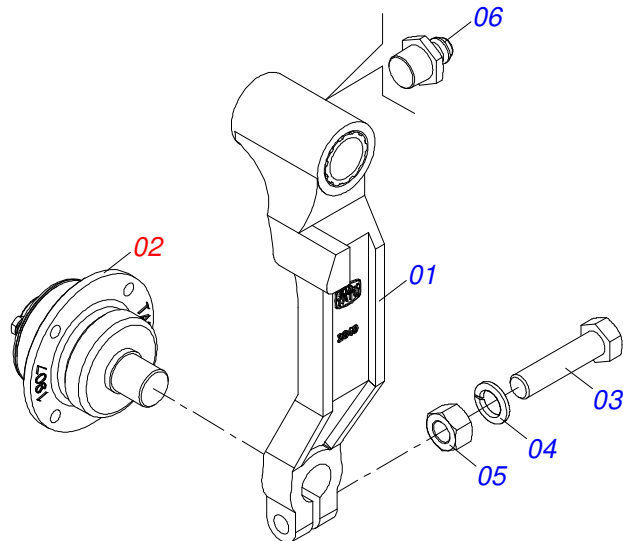

Artículo	Código	Descripción	Ver Pág.	QT
01	0501110834	BRAZO IZQUIERDO		01
02	0501052627	CAJA RUEDA PROFUNDIDAD COMPLETA	45	01
03	0503010740	TORNILLO 1/2 UNC X 2 CS G.5 ZN		01
04	0503011440	ARANDELA PRESION		01
05	0503010060	TUERCA 1/2" UNC		01
06	0503010002	GRASERA 1800		01