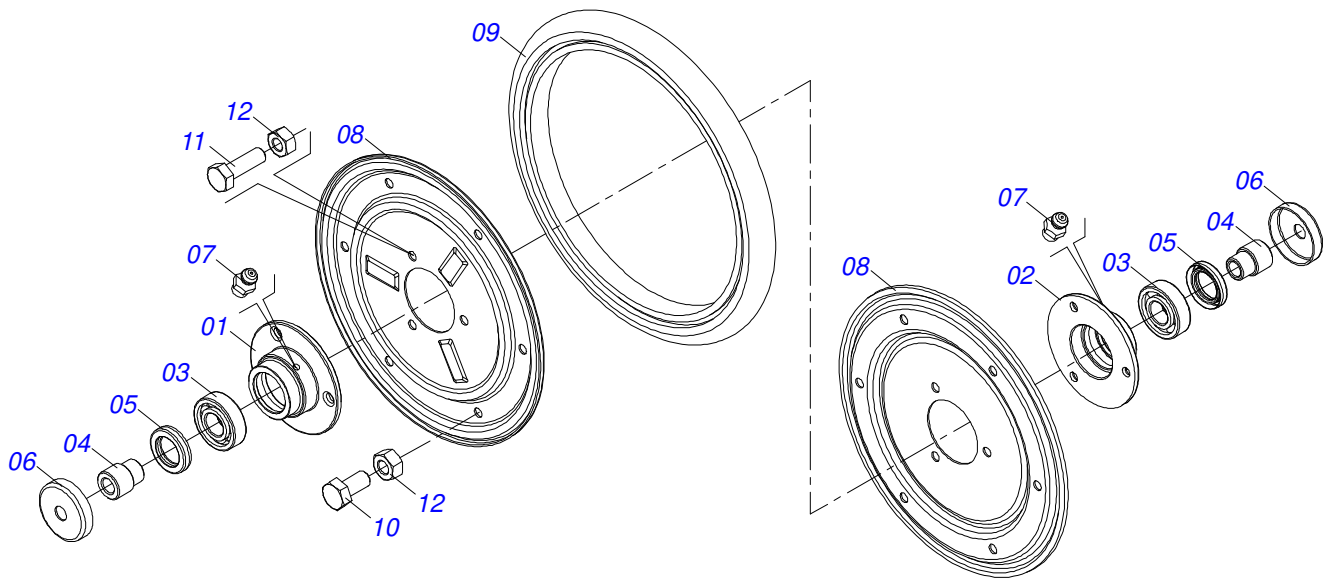

Artículo	Código	Descripción	Ver Pág.	QT
01	0502011919	CAJA MAYOR RUEDA COMPACTADORA		01
02	0502011877	CAJA MENOR RUEDA COMPACTADORA		01
03	0503010269	RODAMIENTO 6204		02
04	0521018922	EJE PASANTE MENOR RUEDA COMPACT		02
05	0503012734	RETENES 01556 BR		02
06	0521018921	GUARDAPOLVO 49 X 13.10 X 11		02
07	0503010691	GRASERA 1/4" NF		01
08	0521018928	SEMI ARO RUEDA COMPACTADORA		02
09	0503031421	BANDA COMPACTADORA		01
10	0503010011	TORNILLO 5/16" UNC X 1/2"		06
11	0503010358	TORNILLO 5/16 UNC X 7/8		03
12	0503013816	TUERCA TRABA 5/16" NC ZN		03