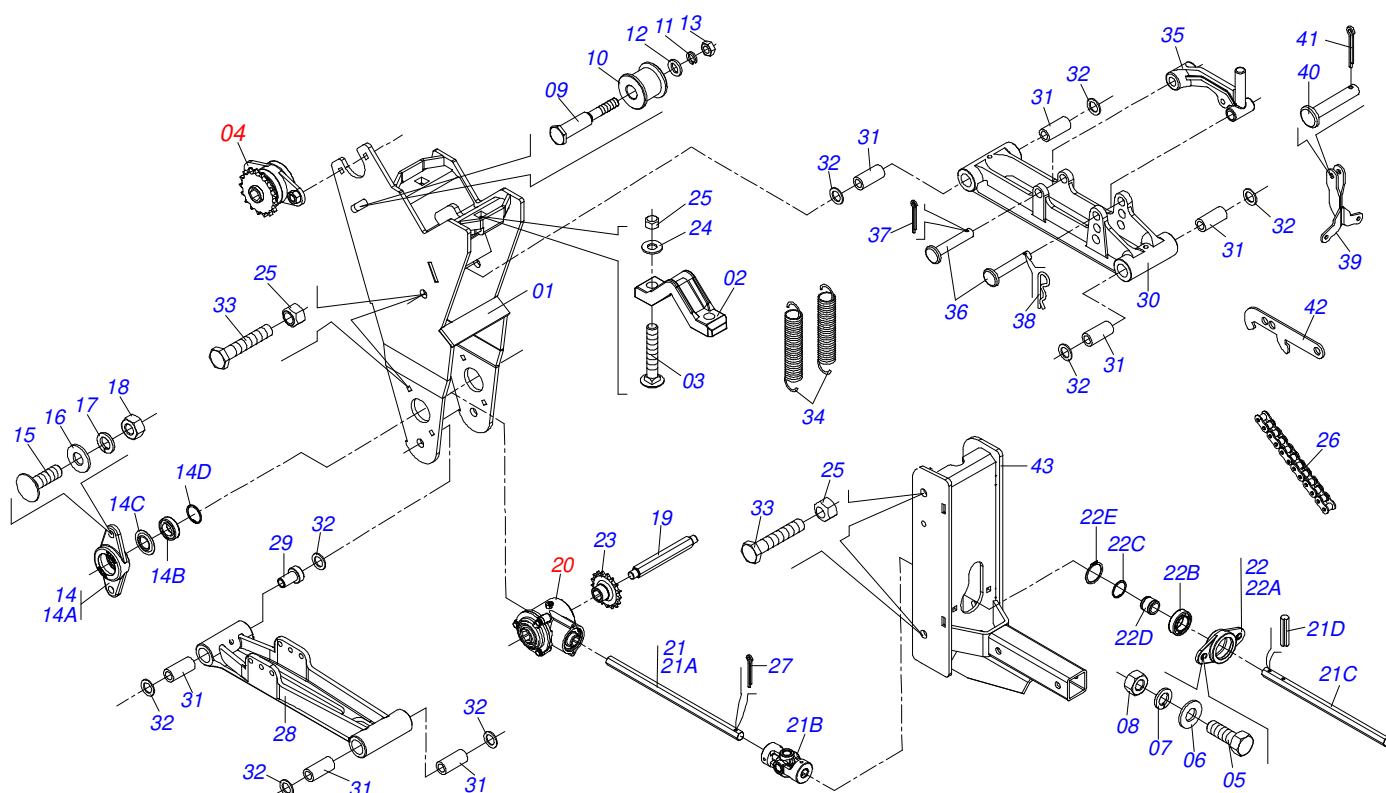

Artículo	Código	Descripción	Ver Pág.	QT
001	0521064653	SOPORT DELANTERA LINEA SEMILLA DERECHO		01
002	0502010175	FIJADOR ENGANCHE GUIA		01
003	0503016460	TORNILLO 5/8" X 4.1/2"		02
004	0501052769	CHUMACERA DEL ENGRANAJE 17Z	31	01
005	0503010365	TORNILLO		02
006	0501010694	ARANDELA PLANA		02
007	0503010179	ARANDELA PRESION		02
008	0503010337	TUERCA 5/16		02
009	0531019479	EJE ARTICULADOR CADENA CAMBIO		01
010	0541016454	ROLDANA		01
011	0503010019	ARANDELA PRESION 1/2"		01
012	0521014188	ARANDELA PLANA 13,50 X 32,50 X 3,0 ZN		02
013	0503010060	TUERCA 1/2" UNC		01
014	0511054635	CUERPO EJE CHUMACERA		02
015	0503011953	TORNILLO 5/16 UNC X 1		04
016	0501010694	ARANDELA PLANA		04
017	0503010179	ARANDELA PRESION		04
018	0503010337	TUERCA 5/16		04
019	0561014904	EJE TRANSMISION CHASIS LINEA		01
020	0511054884	CAJA TRANSMICION	32	01
021	0501059326	EJE JUNTA UNIVERSAL		01
022	0501059363	CHUMACERA EJE HEX 5/8		01
023	0503010365	TORNILLO		02
024	0501010694	ARANDELA PLANA		02
025	0503010179	ARANDELA PRESION		02
026	0503010337	TUERCA 5/16		02
027	0503010362	PASADOR ABIERTO 1/8 X 1.1/4		01
028	0502012666	BRAZO INF LINEA SEMILLA		01
029	0561015858	BUJE SEPARADORA INFERIOR		01
030	0502012350	BRAZO SUPERIOR LINEA SEMILLA		01
031	0531015151	BUJE 16.30 X 25.57 X 60.40		08