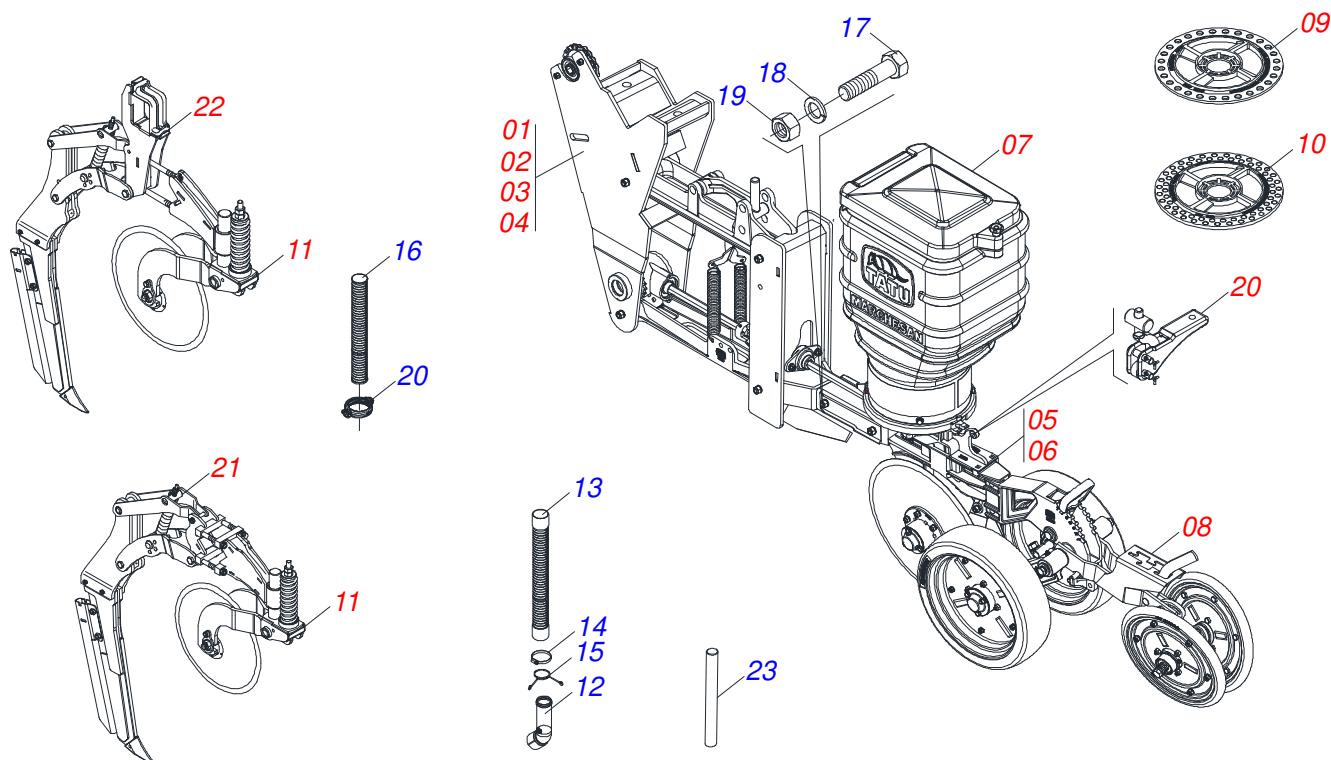

Artículo	Código	Descripción	Ver Pág.	QT
01	0501059362	DELANTERA LINEA SEMILLA LARGA	30	01
02	0501059350	DELANTERA LINEA SEMILLA LARGA	33	01
03	0501059349	DELANTERA LINEA SEMILLA CORTA	34	01
04	0501059361	DELANTERA LINEA SEMILLA CORTA	35	01
05	0511052319	TRASERA DERECHA LINEA SEMILLA	36	01
06	0511052320	TRASERA IZQUIERDA LINEA SEMILLA TITANIUM	37	01
07	0531053925	SISTEMA SEMILLA INDIVIDUAL SOYA SIGMA	38	01
08	0521046122	SISTEMA DE PROFUNDIDAD COMPACTADOR COMPLETO	41	01
09	0503063647	JUEGO DE DISCOS DE MAÍZ SIGMA	51	01
10	0503063648	KIT DISCO SOYA SIGMA	52	01
11	0511048339	DISCO CORTE 24" COMPLETO	53	01
12	0503031050	CONDUCTOR CURVO		01
13	0503031145	MANGUERA 2" X 2" X 500		01
14	0503010246	ABRAZADERA		01
15	0503031076	PRESILLA MANGUERA 2		01
16	0571011730	CONDUCTOR SEMILLA 3" X 1500		01
17	0503010706	TORNILLO 1/2 UNC X 4.1/2 C S G.5 ZN		01
18	0503010019	ARANDELA PRESION 1/2"		01
19	0503010060	TUERCA 1/2" UNC		01
20	0511052024	CONJUNTO CIERRE RAPIDO	54	01
21	0511053825	LÍNEA ABONO CORTA SEMIARMADA	55	01
22	0511053826	LÍNEA ABONO LARGA SEMIARMADA	56	01
23	0531013600	PALANCA AJUSTE PRESION		01