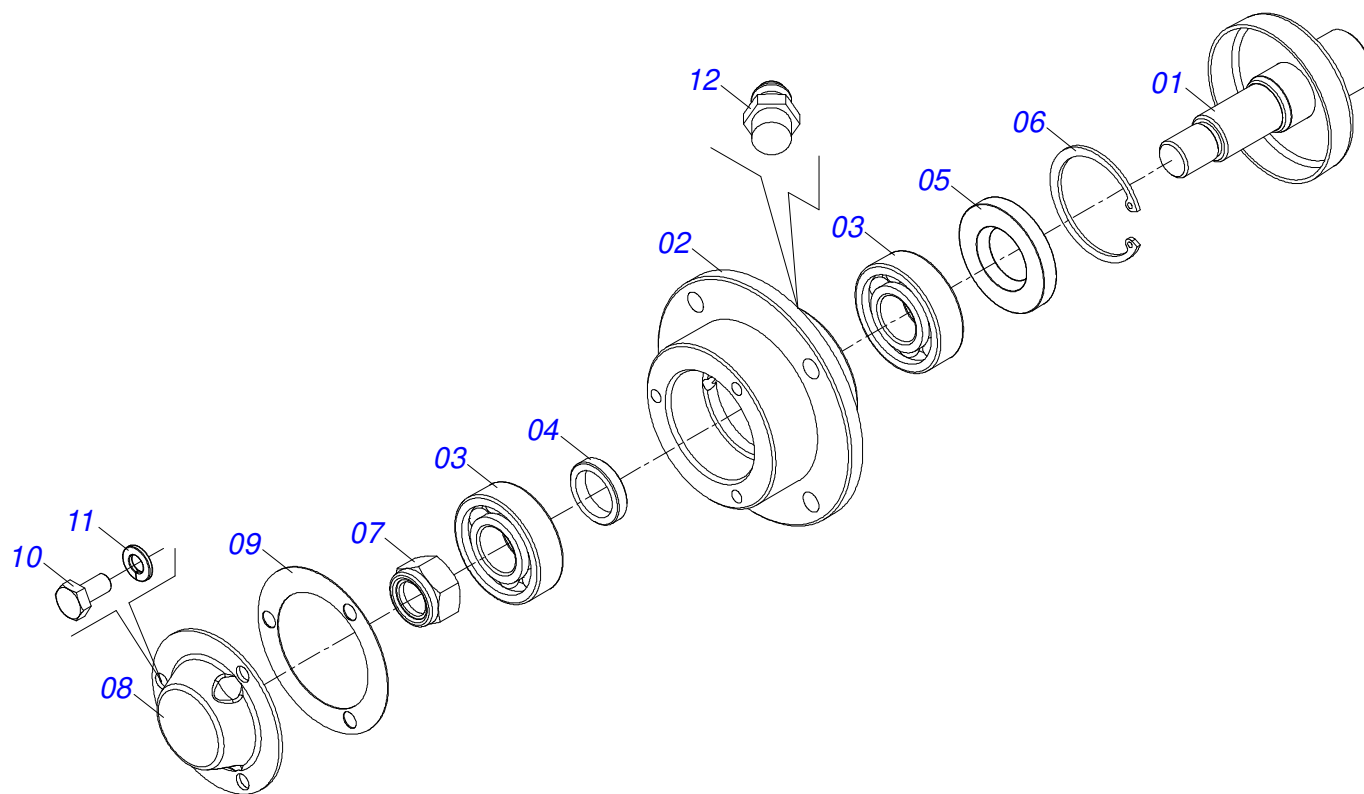

Artículo	Código	Descripción	Ver Pág.	QT
01	0511060927	EJE REGULADOR PROF GUARDAPOLVO		01
02	0502011907	CAJA RUEDA PROFUNDIDAD		01
03	0503010269	RODAMIENTO 6204		02
04	0501013636	BUJE SEPARADORA		01
05	0503010689	RETEN 00763-BR		01
06	0503011105	ANILLO RETENCION AGUJERO		01
07	0503010878	TUERCA 5/8" UNF		01
08	0521019178	TAPA PROFUNDIDADE		01
09	0503030757	EMPAQUETA DURA 71,50 X 50 X 0,50		01
10	0503014729	TORNILLO 1/4" UNF X 1/2		03
11	0503011441	ARANDELA PRESION		03
12	0503010691	GRASERA 1/4" NF		01