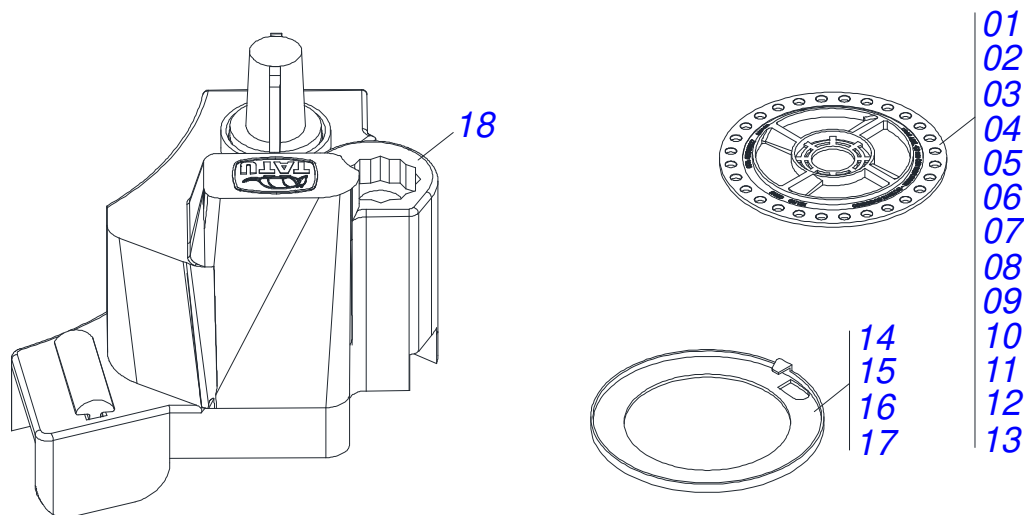

Artículo	Código	Descripción	Ver Pág.	QT
01	0513010117	DISCO MAIZ SOCIDISCO 28 HOYOS 9,0 AMC9R-002130		01
02	0513010118	DISCO MAIZ SOCIDISCO 28 HOYOS 9,5 VLD9.5R-002115		01
03	0513010119	DISCO MAIZ SOCIDISCO 28 HOYOS 10 SAL10R-002619		01
04	0513010120	DISCO MAIZ SOCIDISCO 28 HOYOS 10,5 RSP10.5R-002133		01
05	0513010121	DISCO MAIZ SOCIDISCO 28 HOYOS 11 LRA11R-002134		01
06	0513010122	DISCO MAIZ SOCIDISCO 28 HOYOS 11,5 MAG11.5R-002620		01
07	0513010123	DISCO MAIZ SOCIDISCO 28 HOYOS 12 VDA12R-002621		01
08	0513010124	DISCO MAIZ SOCIDISCO 28 HOYOS 12,5 AMP12.5R-002131		01
09	0513010125	DISCO MAIZ SOCIDISCO 28 HOYOS 13 VMV13R-002132		01
10	0513010126	DISCO MAIZ SOCIDISCO 28 HOYOS 13,5 RXR13.5R-002136		01
11	0513010187	DISCO MAIZ SOCIDISCO 28 HOYOS 14,8 X 10 VM4-002581		01
12	0513010188	DISCO MAIZ SOCIDISCO 28 HOYOS 11 X 8 BR8.1-002589		01
13	0513010189	DISCO MAIZ SOCIDISCO 28 HOYOS 12,5 X 8,5 AZ8.2-002587		01
14	0513010164	ANILLO PLANO SOCIDISCO PARA MAIZ AMFOSLISO-002127		01
15	0513010159	ANILLO SOCIDISCO PARA MAIZ 0,8MM LRFOSR08-002120		01
16	0513010160	ANILLO SOCIDISCO PARA MAIZ 1,4MM VMFOSR1.4-002245		01
17	0513010163	ANILLO SOCIDISCO PARA MAIZ 2,0MM VDFOSR2-002116		01
18	0503063413	CAJA DISTRIBUIDOR SEMILLA MAIZ 4Z - 001798		01