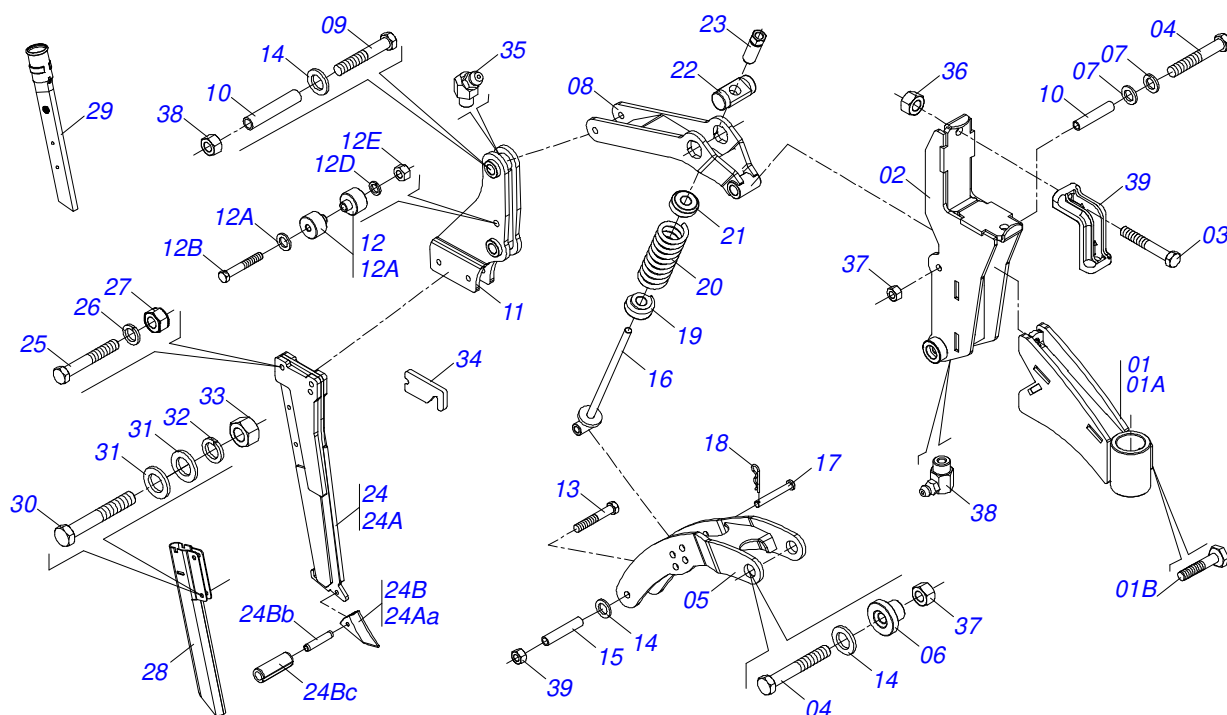

Artículo	Código	Descripción	Ver Pág.	QT
001	0501059651	SOPORTE LINEA CORTE		01
001A	0521061326	SOPORTE EJE DISCO CORTE		01
001B	0511016156	TORNILLO 5/8 UNC X1.1/2 CS PC G.5 ZN		02
002	0521063521	SOPORTE LINEA ABONO		01
003	0501010125	TORNILLO 3/4" UNC X 2.1/2"		02
004	0501013233	TORNILLO 5/8" UNC X 2.3/4"		02
005	0521063504	SOPORTE INFERIOR LINEA ABONO		01
006	0531019990	BUJE ARTIC BRAZO D CORTE		02
007	0511015098	ARANDELA PLANA		06
008	0511063862	SOPORTE SUPERIOR LINEA ABONO		01
009	0501010163	TORNILLO 5/8" UNC X 4.1/2"		01
010	0531016207	BUJE 16,50 X 25,57 72,3		01
011	0511065837	SOPORTE TRASERO LINEA ABONO		01
012	0501059640	BATIDOR LÍNEA CONJUNTO DE FERTILIZANTES		01
012A	0561015611	BUJE APOUO		02
012B	0503011123	TORNILLO		01
012C	0501010984	ARANDELA PLANA 10,50 X 27 X 3,00 ZN		02
012D	0503010025	ARANDELA PRESION 3/8		01
012E	0503010026	TUERCA 3/8		01
013	0501010452	TORNILLO 5/8" UNC X 5"		02
014	0531016031	ARANDELA PRESION 1/2"		04
015	0531016207	BUJE 16,50 X 25,57 72,3		02
016	0521063505	GUÍA MOLA LÍNEA ADUBO		01
017	0521016057	EJE UNION GUIA RESORTE DEL RODADO		01
018	0503030168	PASADOR (GRAPA DE SUJECION)		01
019	1902020393	APOYO SUPERIOR RESORTE		01
020	0503031450	RESORTE COMPRESION 68,5X235X11,11		01
021	1902020393	APOYO SUPERIOR RESORTE		01
022	0521011158	CONTRA TUERCA DEL RESORTE		01
023	0571012375	FUSO REGULADOR VARON		01
024	0501110640	ASTA ESCARIFICADORA		01