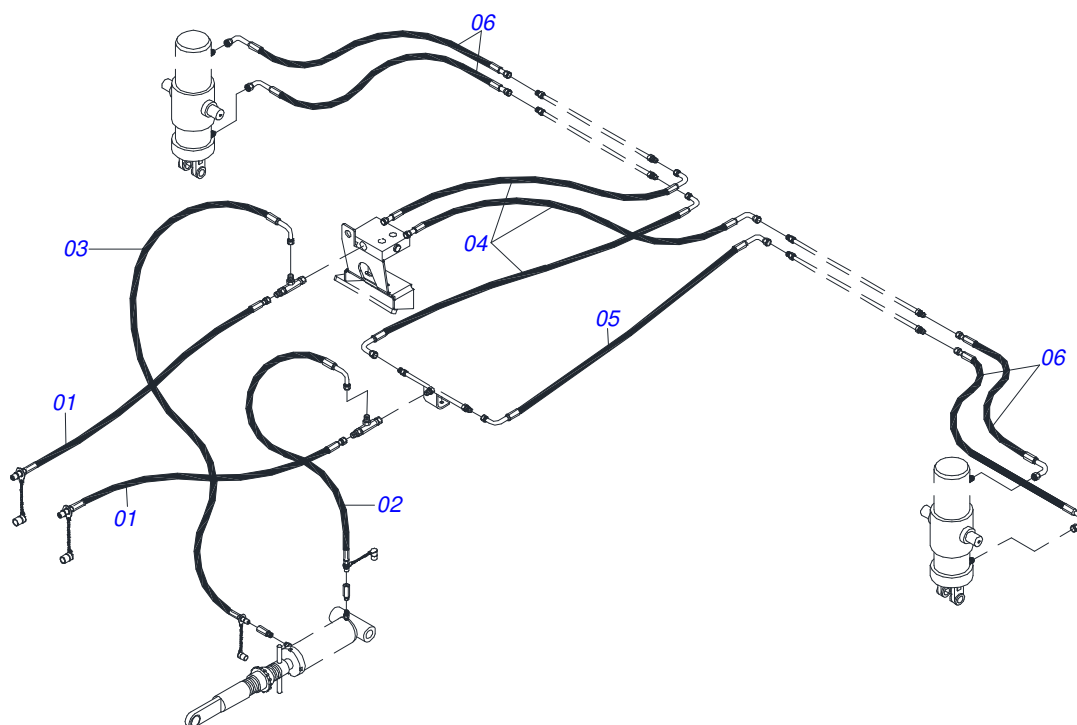

Artículo	Código	Descripción	Ver Pág.	QT
01	0501080933	MANGUERA 1/2" X 4200 TR-TM		02
02	0501080116	MANGUERA 1/2" X 650 TC-TM		01
03	0501080182	MANGUERA 1/2 X 850 TR-TM		01
04	0501080396	MANGUERA 3/8" X 1150		03
05	0501080687	MANGUERA 3/8 X 1150 TC-TC		01
06	0501080054	MANGUERA 3/8 X 450 TR-TC		04