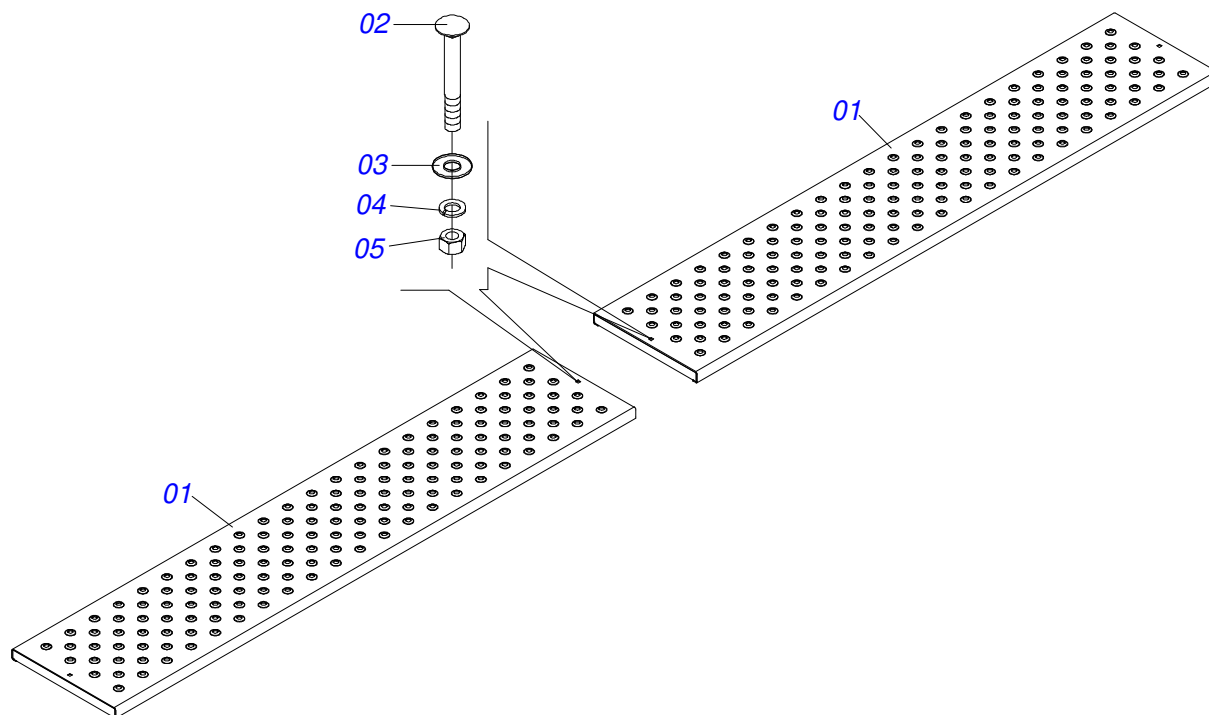

Artículo	Código	Descripción	Ver Pág.	QT
01	0521061333	PLATAFORMA		02
02	0501011755	TORNILLO 3/8" UNC X 3"		04
03	0501010984	ARANDELA PLANA 10,50 X 27 X 3,00 ZN		04
04	0503010025	ARANDELA PRESION 3/8		04
05	0503010026	TUERCA 3/8		04