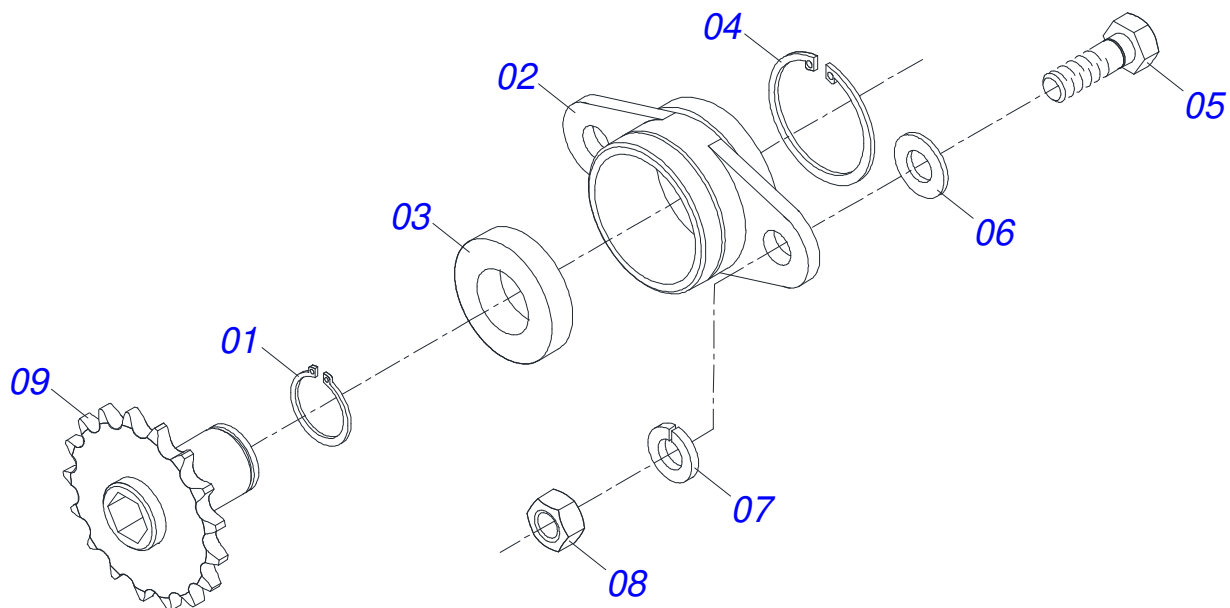

Artículo	Código	Descripción	Ver Pág.	QT
01	0503010406	ANILLO TENSOR 501025 (PARA EJE)		01
02	0502011697	CHUMACERA LA CAJA CAMBIO		01
03	0503011410	RODAMIENTO 6005 2RS		01
04	0503011105	ANILLO RETENCION AGUJERO		01
05	0503011953	TORNILLO 5/16 UNC X 1		02
06	0501010694	ARANDELA PLANA		02
07	0503010179	ARANDELA PRESION		02
08	0503010337	TUERCA 5/16		02
09	0502012819	ENGR 17Z AGUJERO HEX 16,40/16,50		01