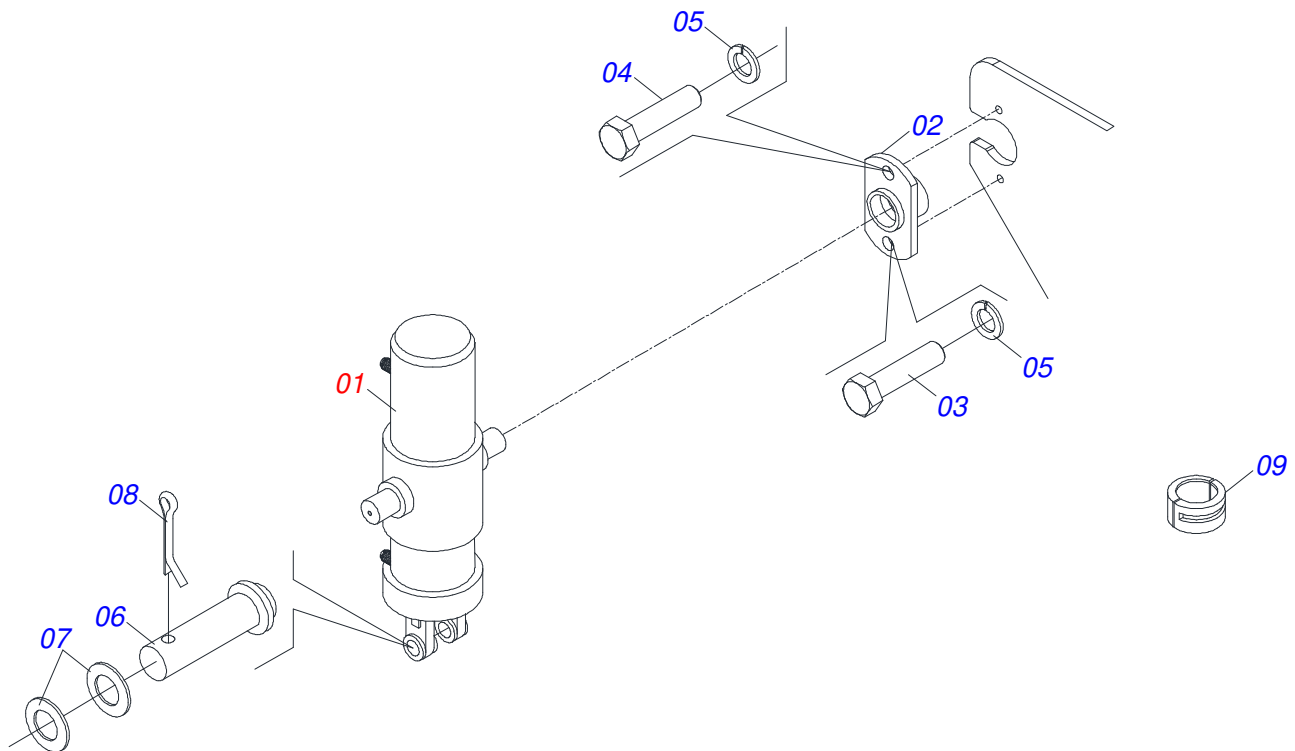

Artículo	Código	Descripción	Ver Pág.	QT
001	0511058411	CILINDRO HIDRÁULICO	18	02
002	0511066351	FIXER BRIDA CILINDRO HIDRÁULICO		04
003	0503010834	TORNILLO 1/2 UNC X 1		06
004	0503010395	TORNILLO 1/2" UNC X 1.1/4"		02
005	0503010019	ARANDELA PRESION 1/2"		08
006	0521010546	EJE UNION 31,75 X 145		02
007	0501017779	ARANDELA PLANA		04
008	0503010523	PASADOR ABIERTO 1/4" X 2"		02
009	0501047887	TOPE		02