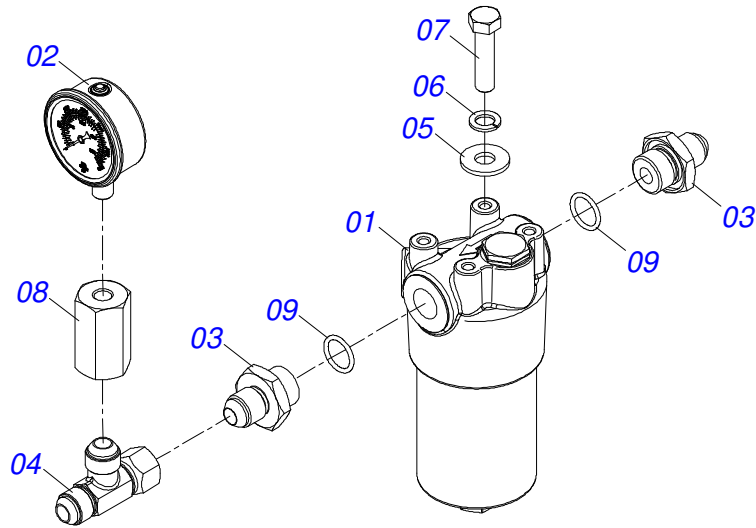

Artículo	Código	Descripción	Ver Pág.	QT
01	0503016376	FILTRO PRESION		01
02	0503016336	MANOMETRO		01
03	0581011416	NIPLE R.7/8 UNF		02
04	0503012341	ADAPTADOR T 7/8" UNF X TUERCA GIRAT		01
05	0501010694	ARANDELA PLANA		04
06	0503010179	ARANDELA PRESION		04
07	0503016506	TORNILLO 5/16 UNC X 3/4 C S G.5 ZN		04
08	0571016236	ADAPTADOR HIDR		01
09	0503014724	ANILLO O'RING 2-215 N 3006-9B		02