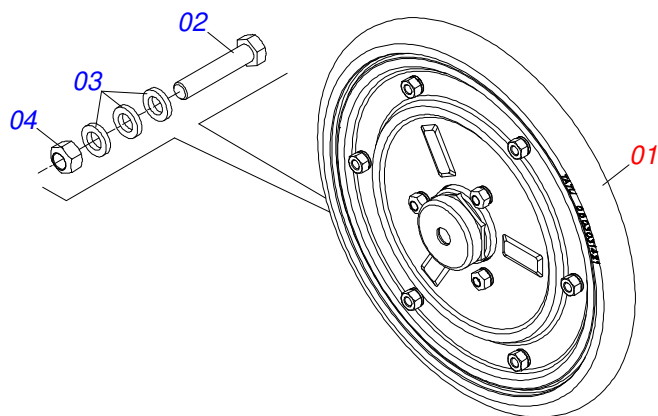

Artículo	Código	Descripción	Ver Pág.	QT
01	0501052908	RUEDA COMPACTADORA V CON RODAMIENTO	49	01
02	0503016863	TORNILLO 1/2 X 4 IZQUIERDO		01
03	0521014508	ARANDELA PLANA		03
04	0503016864	TUERCA TRABA 1/2"		01