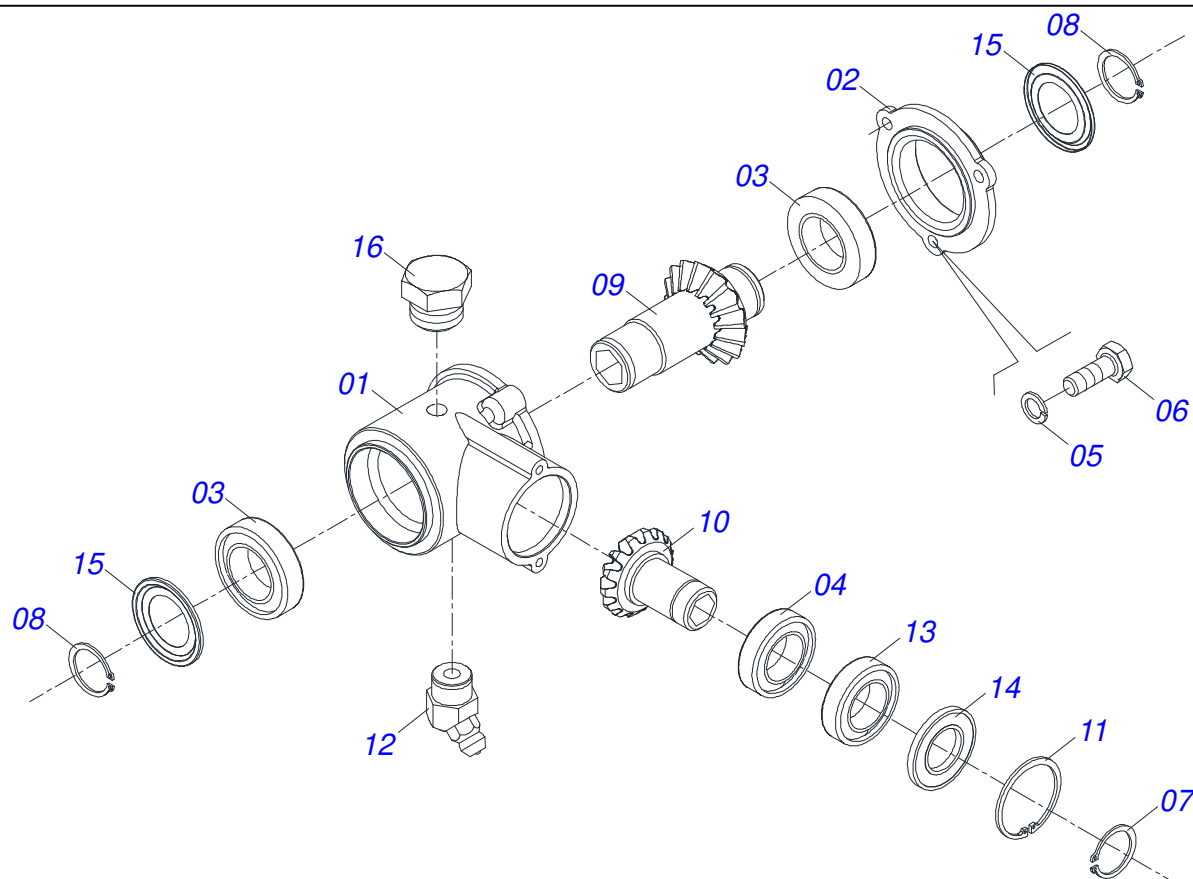

Artículo	Código	Descripción	Ver Pág.	QT
01	0502012465	CAJA TRANSMISION		01
02	0502012464	TAPA CAJA TRANSMISION		01
03	0503016995	RODAMIENTO 6006		02
04	0503015895	RODAMIENTO 6005 Z		01
05	0503010143	ARANDELA PRESION		03
06	0503011378	TORNILLO M6X1X16 C S 8.8 ZN		03
07	0503010406	ANILLO TENSOR 501025 (PARA EJE)		01
08	0503010707	ANILLO TENSOR 501030 (PARA EJE)		02
09	0502040856	ENGRANAJE CONICA		01
10	0502040857	ENGRANAJE CONICA		01
11	0503011105	ANILLO RETENCION AGUJERO		01
12	0503010003	GRASERA 1845 3/8		01
13	0503011409	RODAMIENTO 6005 Z		01
14	0503017008	JUNTA ANULAR		01
15	0503017007	JUNTA ANULAR		02
16	0511017907	TAPON 1/8 BSPT X 6		01