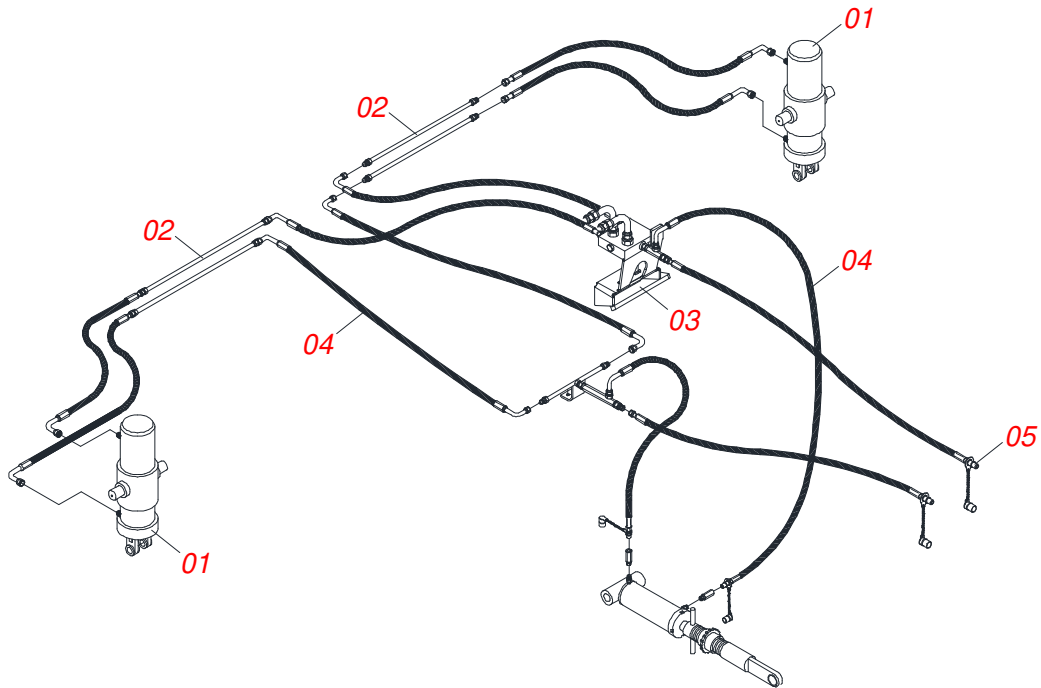

Artículo	Código	Descripción	Ver Pág.	QT
001	0511053894	CONJUNTO CILINDRO HIDRAULICO	17	01
002	0511053910	CONDUCTO DE DERESET	19	01
003	0511053896	CONJUNTO FIJACIÓN VALVULA DIVISORA FLUJO	20	01
004	0511052197	CONJUNTO MANGUERA RODEIRO	21	01
005	0501053834	ACOPLAMIENTO RAPIDO MACHO	22	02