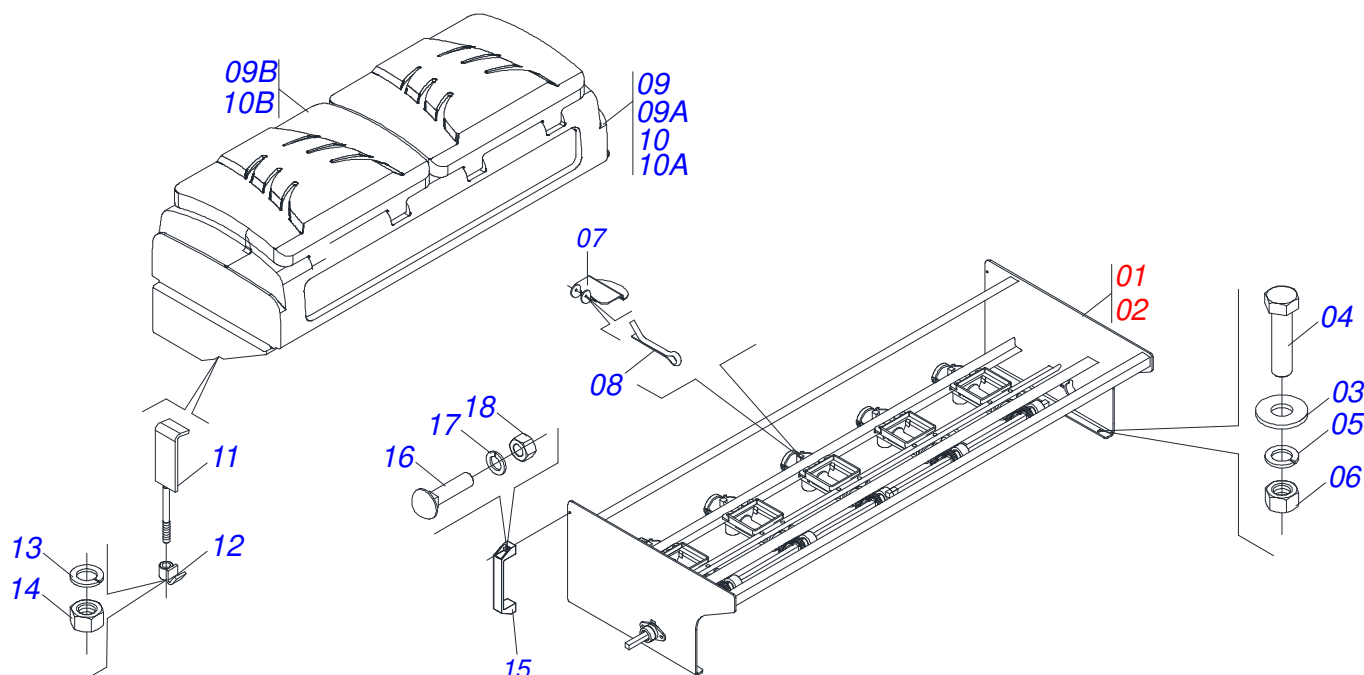

Artículo	Código	Descripción	Ver Pág.	QT
001	0501059656	SOPORT DERECHO CAJA ABONO	12	01
002	0501059657	SOPORT IZQUIERDO CAJA ABONO	13	01
003	0501010984	ARANDELA PLANA 10,50 X 27 X 3,00 ZN		16
004	0503010849	TORNILLO 3/8 UNC X 1.1/2		08
005	0503010025	ARANDELA PRESION 3/8		08
006	0503010026	TUERCA 3/8		08
007	0571010590	TAPA LADRÓN DE FERTILIZANTES LATERAL		10
008	0503010362	PASADOR ABIERTO 1/8 X 1.1/4		10
009	0503060640	CAJA DERECHO ABONO C/ TAPA		01
009A	0503031954	SILO DE FERTILIZANTES DERECHO		01
009B	0503031956	CUBIERTA CAJA ABONO		02
010	0503060641	CAJA IZQUIERDA ABONO CON TAPA		01
010A	0503031955	CAJA IZQUIERDA ABONO		01
010B	0503031956	CUBIERTA CAJA ABONO		02
011	0511062099	FIJADOR SILO ABONO		04
012	0511061886	TRABA FIJADOR SILO ABONO		04
013	0503010019	ARANDELA PRESION 1/2"		04
014	0503010060	TUERCA 1/2" UNC		04
015	0503011957	ALCA NYLON		02
016	0503010371	TORNILLO 5/16 UNC X 1		04
017	0503010179	ARANDELA PRESION		04
018	0503010337	TUERCA 5/16		04