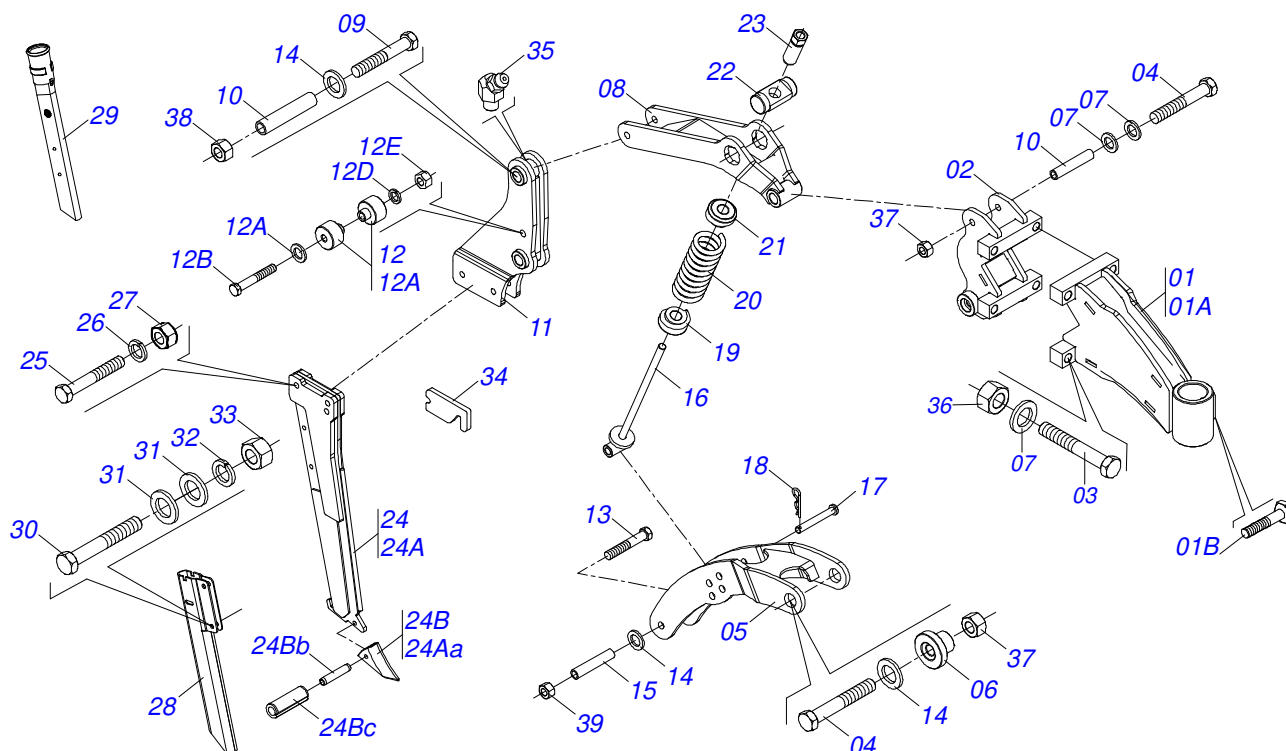

Artículo	Código	Descripción	Ver Pág.	QT
001	0501059651	SOPORTE LINEA CORTO		01
001A	0521061326	SOPORTE EJE DISCO CORTE		01
001B	0511016156	TORNILLO 5/8 UNC X1.1/2 CS PC G.5 ZN		02
002	0521061407	SOPORTE LINEA ABONO CORTA		01
003	0503011084	TORNILLO 3/4" UNC X 5"		04
004	0501013233	TORNILLO 5/8" UNC X 2.3/4"		02
005	0521063504	SOPORTE INFERIOR LINEA ABONO		01
006	0531019990	BUJE ARTIC BRAZO D CORTE		02
007	0511015098	ARANDELA PLANA		06
008	0511063862	SOPORTE SUPERIOR LINEA ABONO		01
009	0501010163	TORNILLO 5/8" UNC X 4.1/2"		01
010	0531016207	BUJE 16,50 X 25,57 72,3		01
011	0511065837	SOPORTE TRASERO LINEA ABONO		01
012	0501059640	BATIDOR LÍNEA CONJUNTO DE FERTILIZANTES		01
012A	0561015611	BUJE APOUO		02
012B	0503011123	TORNILLO		01
012C	0501010984	ARANDELA PLANA 10,50 X 27 X 3,00 ZN		02
012D	0503010025	ARANDELA PRESION 3/8		01
012E	0503010026	TUERCA 3/8		01
013	0501010452	TORNILLO 5/8" UNC X 5"		02
014	0531016031	ARANDELA PRESION 1/2"		04
015	0531016207	BUJE 16,50 X 25,57 72,3		02
016	0521063505	GUÍA MOLA LÍNEA ADUBO		01
017	0521016057	EJE UNION GUIA RESORTE DEL RODADO		01
018	0503030168	PASADOR (GRAPA DE SUJECION)		01
019	1902020393	APOYO SUPERIOR RESORTE		01
020	0503031450	RESORTE COMPRESION 68,5X235X11,11		01
021	1902020393	APOYO SUPERIOR RESORTE		01
022	0521011158	CONTRA TUERCA DEL RESORTE		01
023	0571012375	FUSO REGULADOR VARON		01
024	0501110640	ASTA ESCARIFICADORA		01