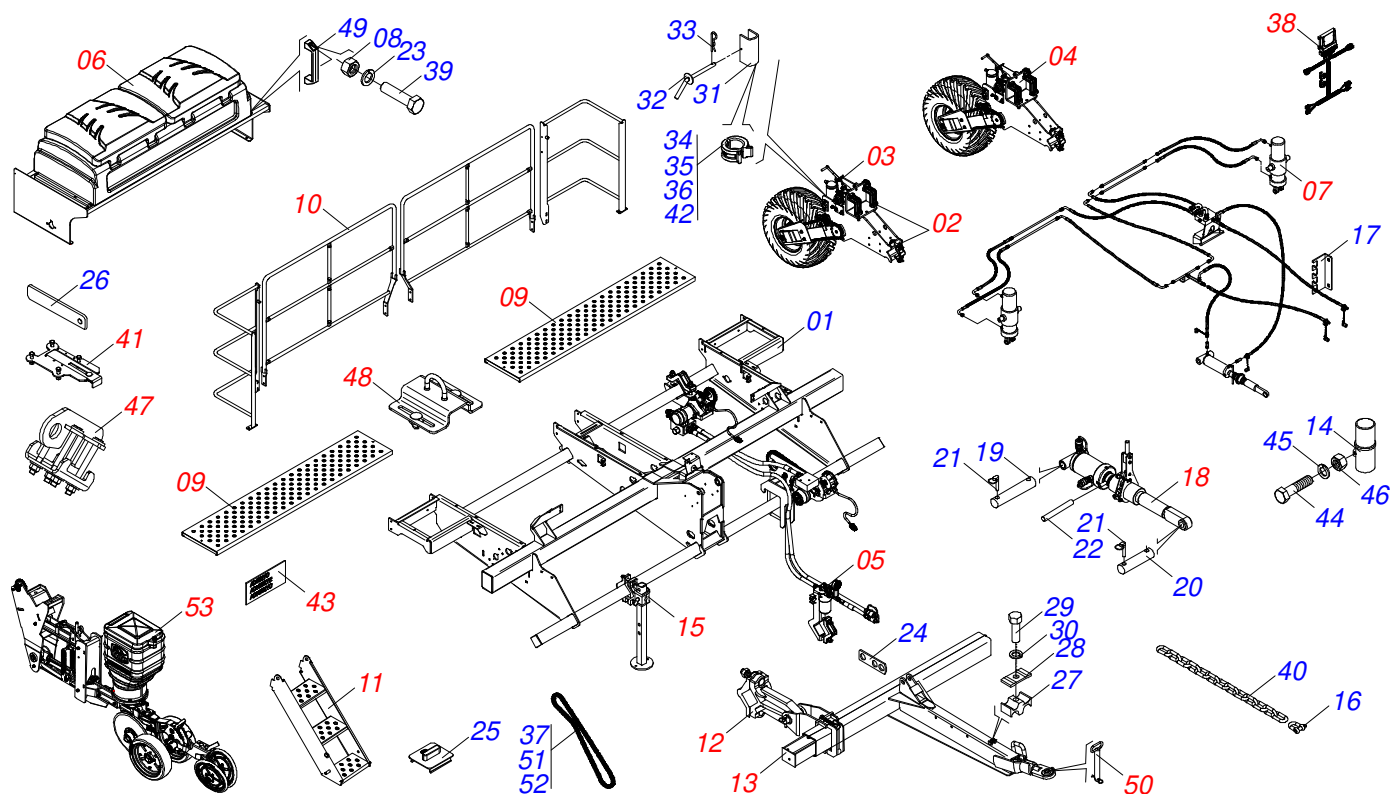

ÍNDICE

0511053825	LÍNEA ABONO CORTA SEMIARMADA	55
0511053826	LÍNEA ABONO LARGA SEMIARMADA	56

Artículo	Código	Descripción	Ver Pág.	QT
01	0521061323	CHASIS		01
02	0511053887	CONJUNTO FIJADOR RUEDA	2	01
03	0511051682	CONJUNTO RODADO DERECHO	3	01
04	0511051683	CONJUNTO ROD IZQUIERDA	4	01
05	0511051577	CONJ APT CONJUNTO	6	01
06	0511053892	CONJUNTO CAJA ADUBO	11	01
07	0511053911	CONJUNTO HIDRAULICO	16	01
08	0503010337	TUERCA 5/16		04
09	0511053891	CONJUNTO PLATAFORMA	23	01
10	0511053889	CONJUNTO PASAMANOS	24	01
11	0511053890	CONJUNTOPASAMANOS	25	01
12	0511053085	CONJUNTO FIXER CABEZAL	26	01
13	0511043100	CABEZAL COMPLETO	27	01
14	0503060100	COMPARTIMIENTO DEL MANUAL		01
15	0511058191	CONJUNTO DESCANSO	28	02
16	0503014321	CABLE DE ACERO GRILLO		02
17	0541014576	FIJADOR MANGUERA		01
18	0501055579	ESTABILIZADOR CABEZAL		01
19	0521018532	EJE UNION 34,93 X 295		01
20	0521018531	EJE UNION 34.93 X 115		01
21	0503030085	CLAVIJA TRABA		02
22	0521018501	PALANCA EXTENSOR		01
23	0503010179	ARANDELA PRESION		04
24	0561019087	TRABA TRANSPORTE CABEZAL		01
25	0503032624	CARRIL SILO ABONO		06
26	0511015627	PALANCA DISCO SEMILLA		01
27	0502012702	SOPORTE CUERPO PRESILHA		03
28	0531011180	CUERPO SUPERIOR PRESILLA		01
29	0503012555	TORNILLO 7/16 UNC X 2 CS RT G.7 ZN		04
30	0503010180	ARANDELA PRESION 7/16"		04
31	0521013022	TRABA TRANSPORTE		02