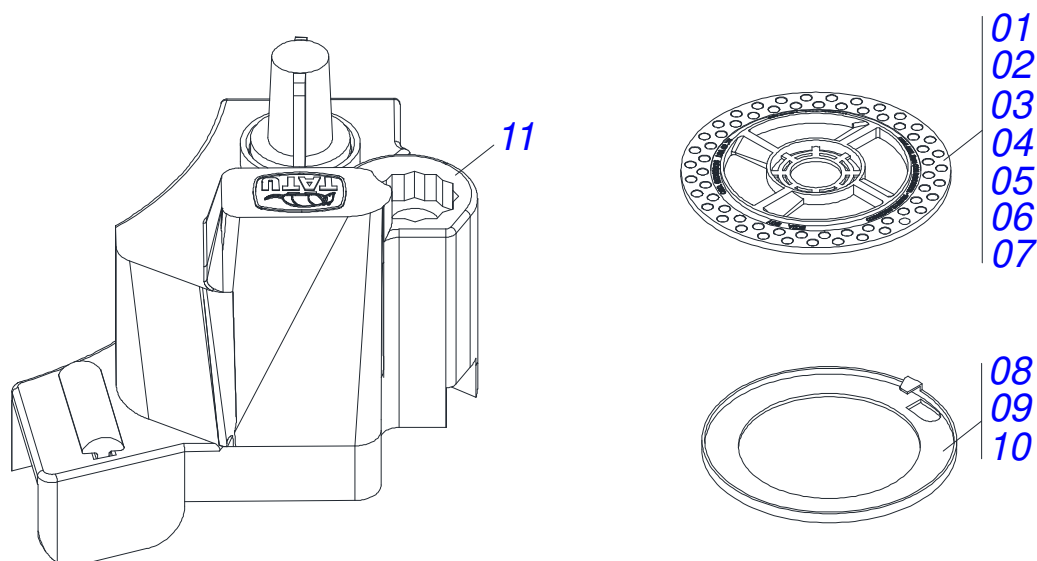

Artículo	Código	Descripción	Ver Pág.	QT
01	0513010136	DISCO SOYA SOCIDISCO 62 HOYOS 7,5 LRA62.75-002357		01
02	0513010137	DISCO SOYA SOCIDISCO 62 HOYOS 8,0 RSP62.80-002358		01
03	0513010138	DISCO SOYA SOCIDISCO 62 HOYOS 8,5 RXR62.85-002359		01
04	0513010139	DISCO SOYA SOCIDISCO 62 HOYOS 9,0 AZM62.90-002360		01
05	0513010141	DISCO SOYA SOCIDISCO 90 HOYOS 8,0 RSP90.80-002287		01
06	0513010142	DISCO SOYA SOCIDISCO 90 HOYOS 8,5 RXR90.85-002317		01
07	0513010143	DISCO SOYA SOCIDISCO 90 HOYOS 9,0 AZM90.90-002288		01
08	0513010158	ANILLO PLANO SOCIDISCO PARA SOYA AZMSOJALISO-002243		01
09	0513010161	ANILLO SOCIDISCO PARA SOYA 0,8MM AZCSOJAR08-002461		01
10	0513010162	ANILLO SOCIDISCO PARA SOYA 1,5MM RSPSOJASR1,5-002244		01
11	0503063412	CAJA DISTRIBUIDOR SEMILLA SOYA/FRIJOL 4Z - 001804		01