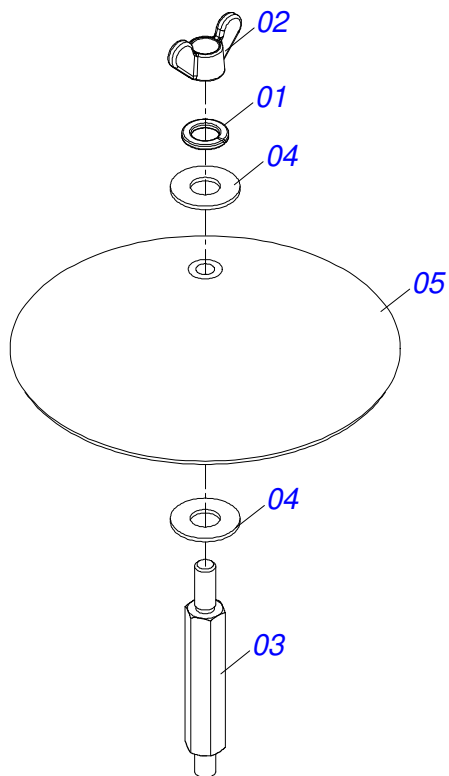

Artículo	Código	Descripción	Ver Pág.	QT
01	0503010025	ARANDELA PRESION 3/8		01
02	0503010209	TUERCA MARIPOSA 3/8" UNC		01
03	0571018536	PERNOS HEXAGONAL		01
04	0501013518	ARANDELA PLANA		02
05	0503034131	DEFLECTOR		01