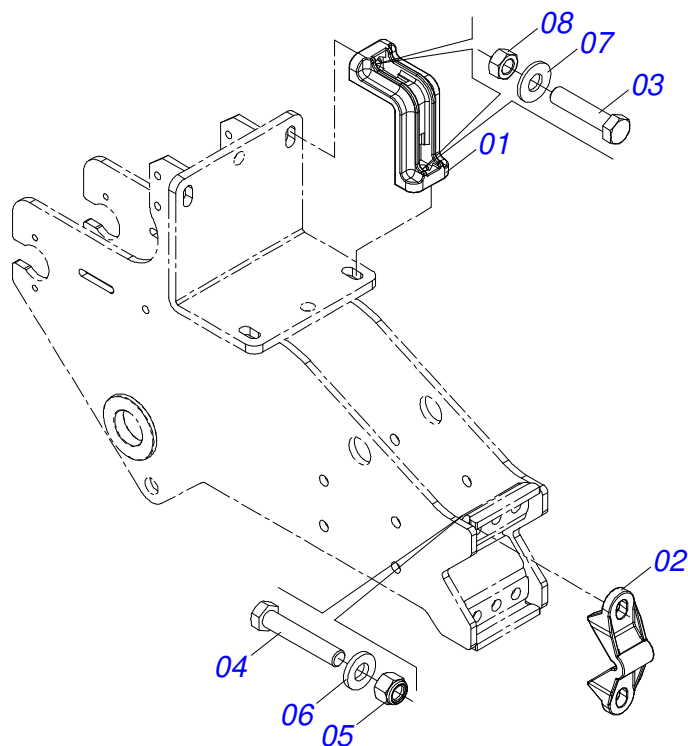

Artículo	Código	Descripción	Ver Pág.	QT
01	0502012400	FIJADOR LINEA ABONO		04
02	0502010584	FIJADOR SOPORTE RODADO		04
03	0503010797	TORNILLO 3/4" UNC X 4"		08
04	0503016485	TORNILLO		08
05	0503010152	TUERCA 3/4" UNF		08
06	0541010763	ARANDELA PLANA		08
07	0501010322	ARANDELA PLANA 20.50 X 46 X 4.75		08
08	0503011255	TUERCA DE CIERRE 3/4" UNC S		08