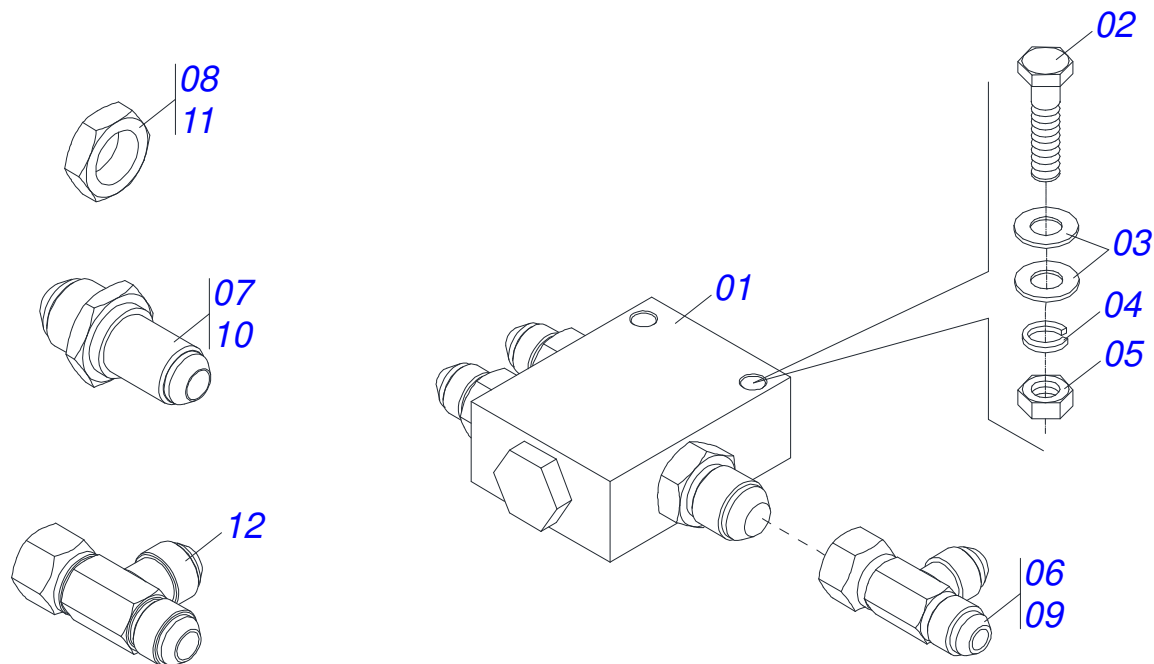

Artículo	Código	Descripción	Ver Pág.	QT
001	0501054452	VALVULA DIVISORA FLUJO		01
002	0503010373	TORNILLO 1/4 UNC X 2 CS G.2 ZN		02
003	0501010694	ARANDELA PLANA		04
004	0503010143	ARANDELA PRESION		02
005	0503010144	TUERCA 1/4" UNC		02
006	0503011968	ADAPTADOR T CON TUERCA		01
007	0541012166	NIPLE 3/4" UNF X 7/8"		01
008	0511018387	TUERCA FIJA VALV TRIP 3/4" UNF X 8		01
009	0503011968	ADAPTADOR T CON TUERCA		01
010	0541012166	NIPLE 3/4" UNF X 7/8"		01
011	0511018387	TUERCA FIJA VALV TRIP 3/4" UNF X 8		01
012	0503012341	ADAPTADOR T 7/8" UNF X TUERCA GIRAT		01