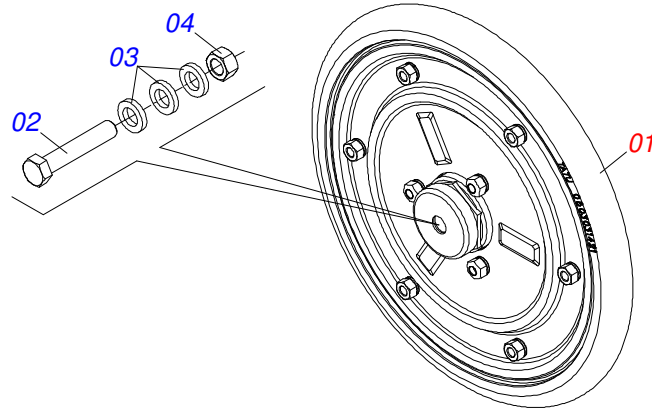

Artículo	Código	Descripción	Ver Pág.	QT
01	0501052908	RUEDA COMPACTADORA V CON RODAMIENTO	49	01
02	0503016449	TORNILLO 1/2 X 4		01
03	0521014508	ARANDELA PLANA		03
04	0503012136	TUERCA 1/2 NF		01