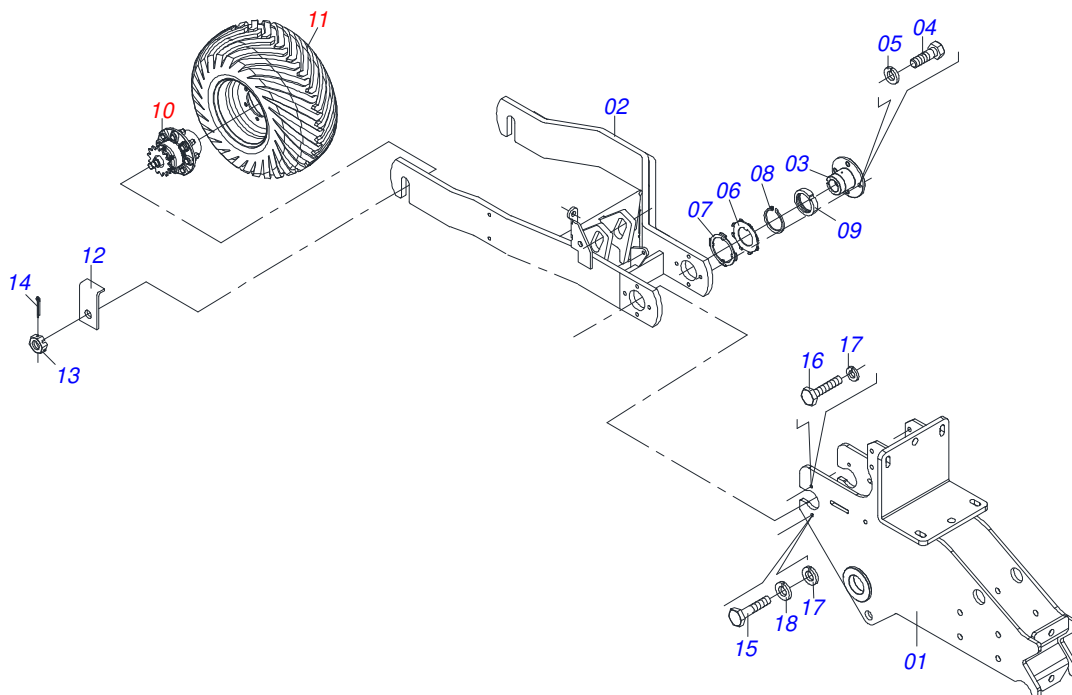

Artículo	Código	Descripción	Ver Pág.	QT
001	0511065423	SOPORTE RODADO		01
002	0521061337	HORQUILLA RODADO DERECHO		01
003	0501110625	CHUMACERA ARTICULACION RODADO		02
004	0503013232	TORNILLO 1/2" UNF X 1"		08
005	0503010019	ARANDELA PRESION 1/2"		08
006	0561013021	TRABA INTERNA CHUMACERA		02
007	0561013022	TRABA EXTERNA CHUMACERA		02
008	0503010398	ANILLO TENSOR 501082 (PARA EJE)		02
009	0561013020	TUERCA KM 12		02
010	0501059655	CAJA RODADO COMPL	5	01
011	0521052339	RUEDA C/ PNEU 400/60 X 15,5-14L		01
012	0531015109	TRABA AXLE RODADO		02
013	0503011052	TUERCA CASTILLO 1.1/4" UNF X 19,5		02
014	0503010523	PASADOR ABIERTO 1/4" X 2"		02
015	0503010834	TORNILLO 1/2" UNC X 1		03
016	0503010395	TORNILLO 1/2" UNC X 1.1/4"		01
017	0503010019	ARANDELA PRESION 1/2"		04
018	0503010180	ARANDELA PRESION 7/16"		01