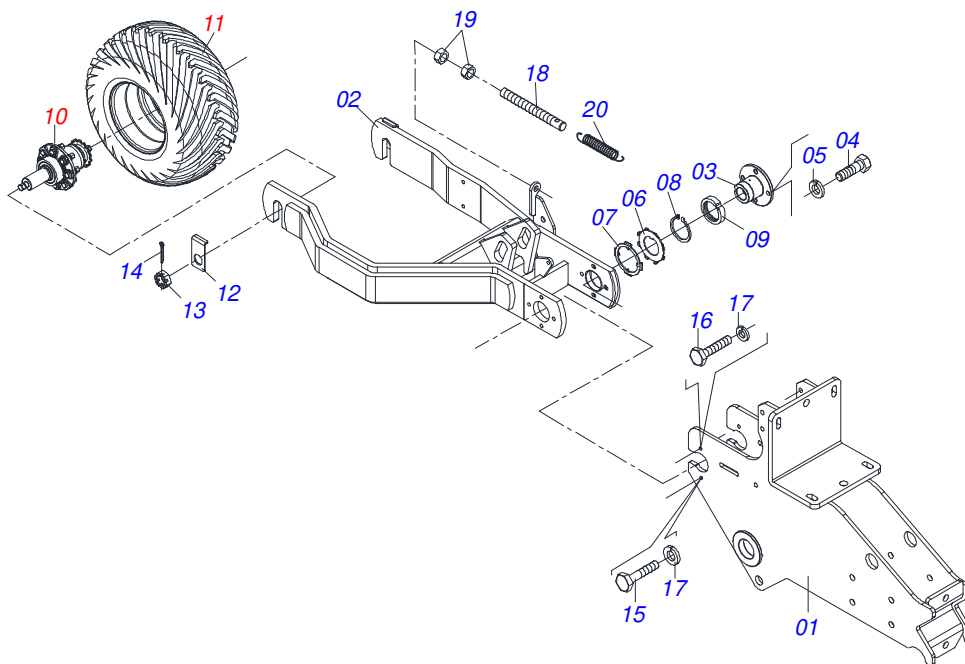

Artículo	Código	Descripción	Ver Pág.	QT
001	0511065423	SOPORTE RODADO		01
002	0521061338	HORQUILLA RODADO IZQUIERDO		01
003	0501110625	CHUMACERA ARTICULACION RODADO		02
004	0503013232	TORNILLO 1/2" UNF X 1"		08
005	0503010019	ARANDELA PRESION 1/2"		08
006	0561013021	TRABA INTERNA CHUMACERA		02
007	0561013022	TRABA EXTERNA CHUMACERA		02
008	0503010398	ANILLO TENSOR 501082 (PARA EJE)		02
009	0561013020	TUERCA KM 12		02
010	0501059655	CAJA RODADO COMPL	5	01
011	0521052340	RUEDA CON NEUMATICOS		01
012	0531015109	TRABA AXLE RODADO		02
013	0503011052	TUERCA CASTILLO 1.1/4" UNF X 19,5		02
014	0503010523	PASADOR ABIERTO 1/4" X 2"		02
015	0503010834	TORNILLO 1/2 UNC X 1		03
016	0503010395	TORNILLO 1/2" UNC X 1.1/4"		01
017	0503010019	ARANDELA PRESION 1/2"		04
018	0501013491	ESTIRADOR EJE RESORTE		01
019	0503010013	TUERCA 5/8		02
020	0503031103	RESORTE TRACCION 23 X 104 X 3,5		01