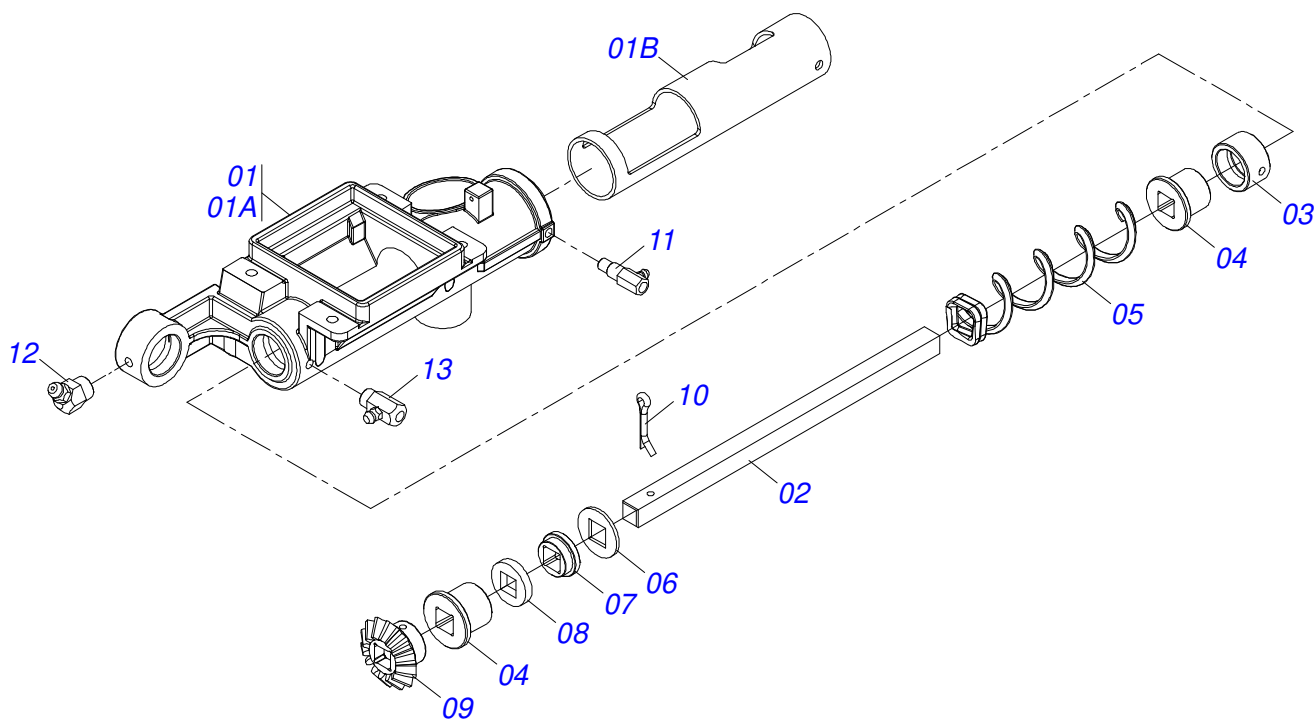

Artículo	Código	Descripción	Ver Pág.	QT
01	0501110676	DISTRIBUIDOR DE ABONO		01
01A	0502012688	DISTRIBUIDOR ABONO LATERAL		01
01B	0571010542	TUBO DITRIBUIDOR ABONO		01
02	0501019851	EJE DISTRIBUIDOR ABONO		01
03	0521010309	BUJE INT		01
04	0503030275	CHUMACERA AGRICOLA		02
05	0503031165	CONDUCTOR HELICOIDE IZQUIERDO		01
06	0501010637	ARANDELA PLANA		01
07	0503030303	ARANDELA APOYO		01
08	0501013774	RETENES GRASA		01
09	0591017505	ENGRANAJE		01
10	0503010523	PASADOR ABIERTO 1/4" X 2"		01
11	0503011962	GRASERA		01
12	0503010003	GRASERA 1845 3/8		01
13	0503012826	GRASERA		01