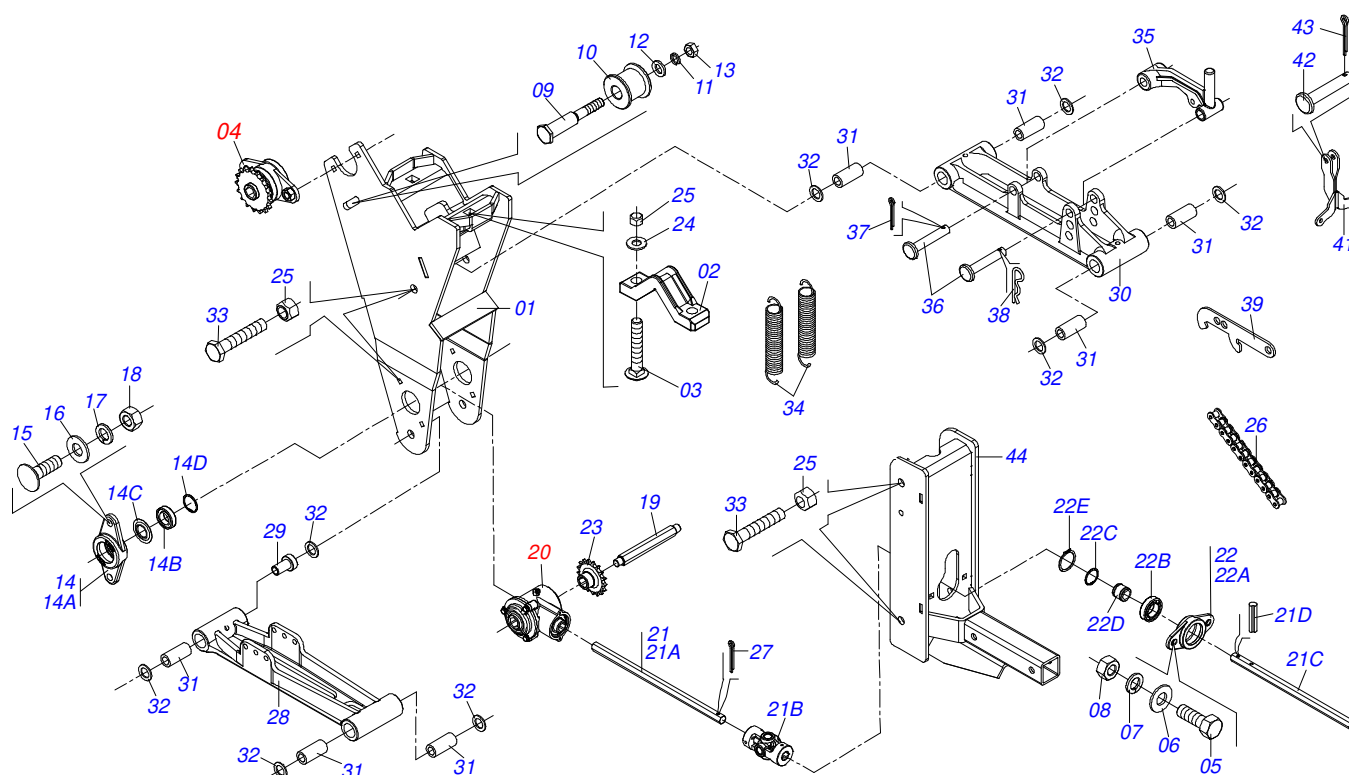

Artículo	Código	Descripción	Ver Pág.	QT
001	0521064651	SOPORT IZQUIERDA LINEA SEMILLA		01
002	0502010175	FIJADOR ENGANCHE GUIA		01
003	0503016460	TORNILLO 5/8" X 4.1/2"		02
004	0501052769	CHUMACERA DEL ENGRANAJE 17Z	31	01
005	0503010365	TORNILLO		02
006	0501010694	ARANDELA PLANA		02
007	0503010179	ARANDELA PRESION		02
008	0503010337	TUERCA 5/16		02
009	0531019479	EJE ARTICULADOR CADENA CAMBIO		01
010	0541016454	ROLDANA		01
011	0503010019	ARANDELA PRESION 1/2"		01
012	0521014188	ARANDELA PLANA 13,50 X 32,50 X 3,0 ZN		02
013	0503010060	TUERCA 1/2" UNC		01
014	0511054635	CUERPO EJE CHUMACERA		02
014A	0502012718	CUERPO CHUMACERA		01
014B	0503012882	RODAMIENTO 6202 2RS		01
014C	0503017011	JUNTA ANULAR		01
014D	0503011945	ANILLO TENSOR 501050 (PARA EJE)		01
015	0503011953	TORNILLO 5/16 UNC X 1		04
016	0501010694	ARANDELA PLANA		04
017	0503010179	ARANDELA PRESION		04
018	0503010337	TUERCA 5/16		04
019	0561014904	EJE TRANSMISION CHASIS LINEA		01
020	0511054884	CAJA TRANSMICION	32	01
021	0501059326	EJE JUNTA UNIVERSAL		01
021A	0561014794	EJE HEX 350		01
021B	0501056296	JUNTA UNIVERSAL		01
021C	0561016322	EJE HEX 5/8 X 320		01
021D	0503011855	PASADOR TENSION 701143 5 X 45		02
022	0501059363	CHUMACERA EJE HEX 5/8		01
023	0502012782	ENGR 17Z AGUJERO HEX		01