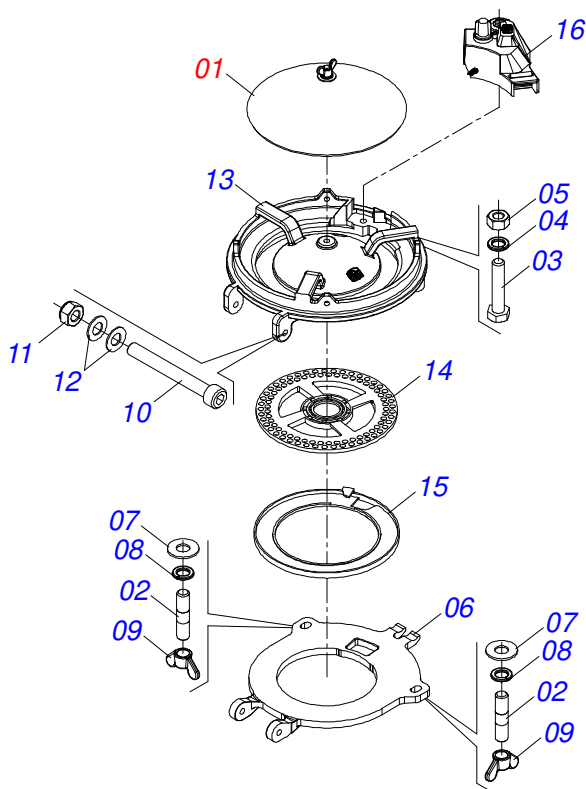

Artículo	Código	Descripción	Ver Pág.	QT
01	0511057289	DEFLECTOR SEMILLAS COMPLETO	40	01
02	0503030083	PERNO 3/8" NC X 3/8" NF X 42		02
03	0503010675	TORNILLO 5/16" UNC X 2.1/4"		01
04	0503010179	ARANDELA PRESION		01
05	0503010337	TUERCA 5/16		01
06	0502012974	PISTA DEL DISCO DE SEMILLAS INFERIOR		01
07	0501013518	ARANDELA PLANA		02
08	0503010025	ARANDELA PRESION 3/8		02
09	0503010209	TUERCA MARIPOSA 3/8" UNC		02
10	0503016282	TORNILLO ALLEN		01
11	0503019913	TUERCA AUTOBLOQUEANTE COM NYLON M8 X 1.25 C.8 ZN		01
12	0503035299	PLACA MUELLE 16 X 8.2 X 0.90		02
13	0591018706	SOPORTE CAJA DE SEMILLAS		01
14	0513010140	DISCO SOYA SOCIDISCO 90 HOYOS		01
15	0513010161	ANILLO SOCIDISCO PARA SOYA 0,8MM AZCSOJAR08-002461		01
16	0503063405	CAJA DISTRIBUIDOR SEMILLAS SOYA		01