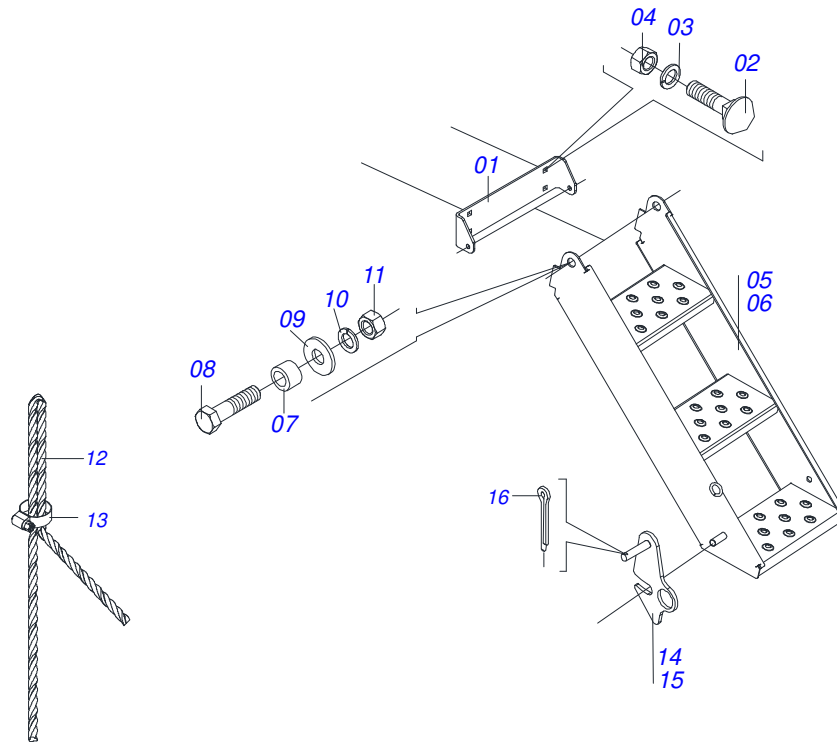

Artículo	Código	Descripción	Ver Pág.	QT
001	0561015343	SOPORTE ARTICULACION		02
002	0501010243	TORNILLO 1/2" BSW X 1.1/2"		08
003	0503010019	ARANDELA PRESION 1/2"		08
004	0503010060	TUERCA 1/2" UNC		08
005	0521061331	ESCALERA DERECHA		01
006	0521061332	ESCALERA IZQUIERDA		01
007	0531018627	BUJE 13,5 X 25 X 6		04
008	0503010920	TORNILLO 1/2 UNC X 1.1/2		04
009	0511017302	ARANDELA PLANA 13.5 X 32.5 X 3.00		04
010	0503010019	ARANDELA PRESION 1/2"		04
011	0503010060	TUERCA 1/2" UNC		04
012	0511010369	SOGA3/8" X 1900 PALANCA		02
013	0503010296	ABRAZADERA		04
014	0511065678	TRABA DERECHO ESCALERA		01
015	0511065679	TRABA IZQUIERDA ESCALERA		01
016	0503010257	PASADOR ABIERTO 1/8" X 1"		02