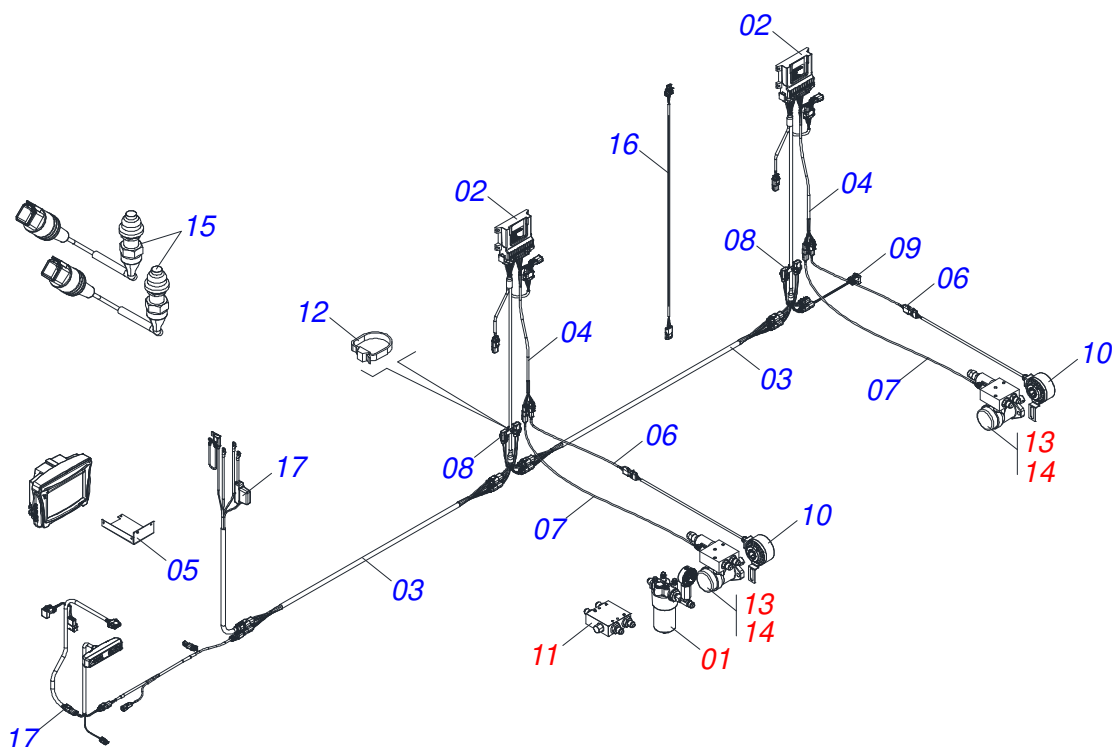

Artículo	Código	Descripción	Ver Pág.	QT
001	0511056972	FILTRO HYDAC	7	01
002	0503016240	MODULO		02
003	0503016241	CABLE EXTENSIÓN		01
004	0503016242	CABLE SIMPLE		02
005	0503016243	SOPORTE		02
006	0503016244	CABLE FIELD		02
007	0503016245	CABLE DE VALVULA		02
008	0503016246	CABLE DE MÓDULO		02
009	0503016344	CABLE ADAPTADOR		01
010	0503016451	SENSOR		02
011	0511055638	BLOQUE LIMITADOR FLUJO	8	01
012	0503016033	ABRAZADERA NYLON 4,8 X 1,3 X 300 MM		**
013	0511056973	MOTOR HIDRAULICO PARKER OMP 80 CON VALVULA	9	01
014	0511056974	MOTOR	10	01
015	0511057245	SENSOR DE LEVANTE LÍNEA		01
016	0503016348	CABLE DE EXTENSIÓN		01
017	0503062048	CONJUNTO DE CABINA		01