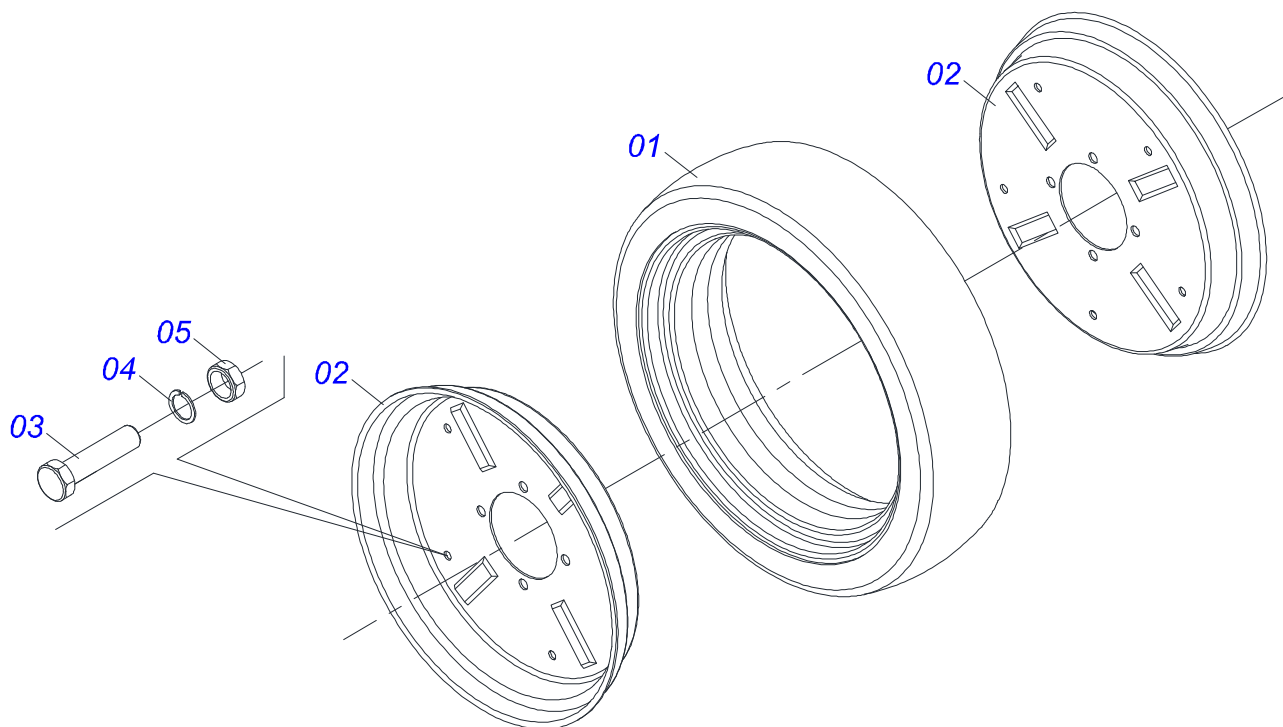

Artículo	Código	Descripción	Ver Pág.	QT
01	0503030551	RUEDA PROFUNDIDAD 350 X 93		01
02	0521010832	BRIDA DEL ARO		02
03	0503010298	TORNILLO 1/4" UNC X 1/2"		05
04	0503010143	ARANDELA PRESION		05
05	0503010144	TUERCA 1/4" UNC		05