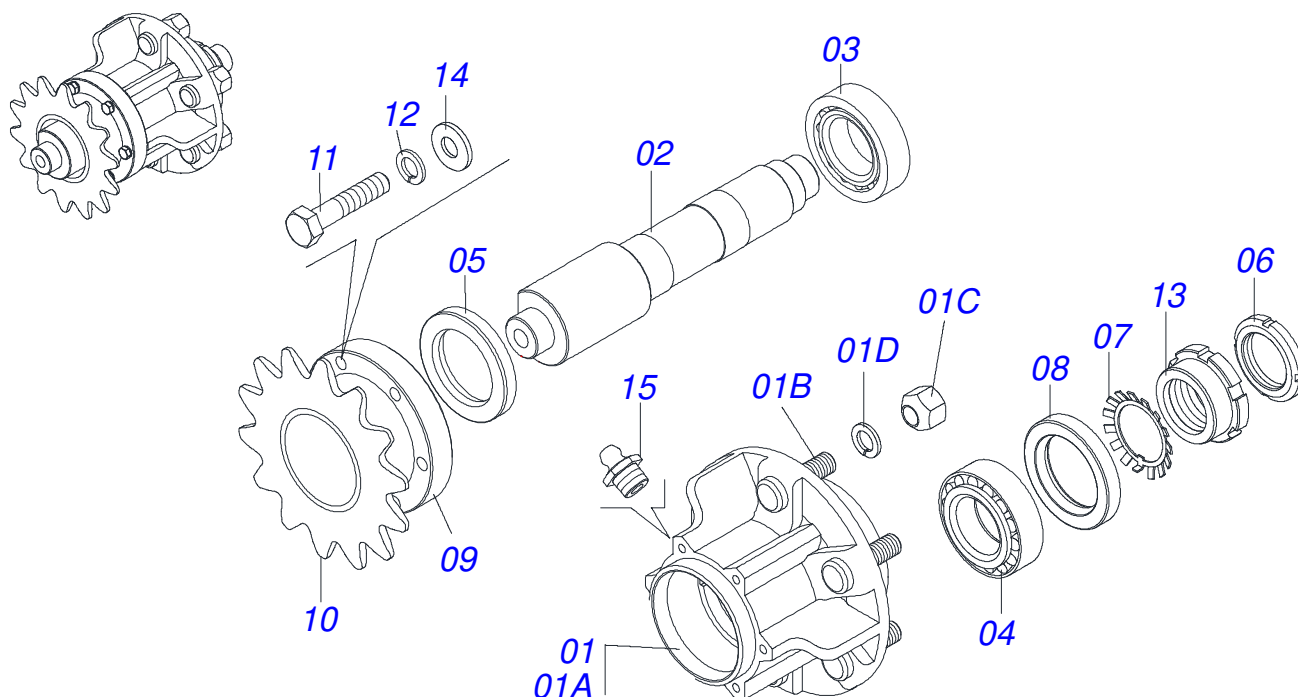

Artículo	Código	Descripción	Ver Pág.	QT
01	0501110751	CAJA RODADO CON TORNILHO		01
01A	0502040522	CAJA RODADO		01
01B	0503011339	TORNILLO M22 X 1,5 X 72		08
01C	0503011341	TUERCA M22 X 1,50 BRIDAGR8		08
01D	0503011340	ARANDELA PRESION SPHERIQUE		08
02	0561015609	EJE RODADO		01
03	0503010059	RODAMIENTO 33287/33462		01
04	0503010007	RODAMIENTO 3982/3920		01
05	0503010050	RETENES 00085-B		01
06	0503012702	TUERCA KM-12		02
07	0503012703	ARANDELA DE BLOQUEO		01
08	0503010528	RETENES 00838-B		01
09	0551017794	PROTRACTOR ENGRANAJE		01
10	0502012177	ENGRENAJE FLANGE 14Z		01
11	0503010397	TORNILLO 5/16" UNC X 1.3/4"		06
12	0503011444	ARANDELA PRESION		06
13	0503011052	TUERCA CASTILLO 1.1/4" UNF X 19,5		02
14	0501010694	ARANDELA PLANA		06
15	0503010002	GRASERA 1800		01