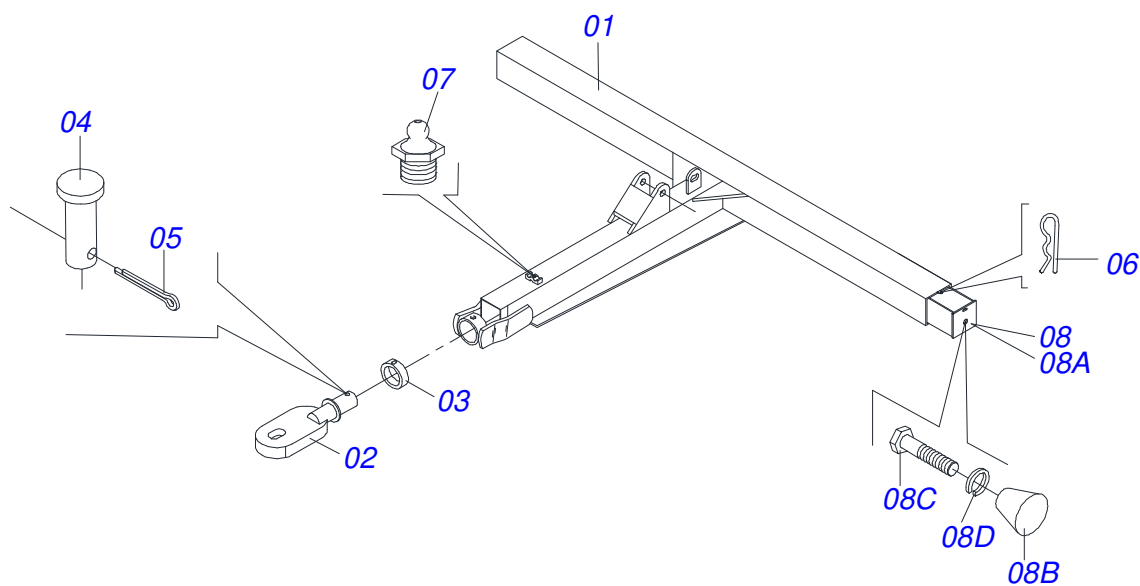

Artículo	Código	Descripción	Ver Pág.	QT
001	0511065905	CABEZAL COP-CE		01
002	0501069632	ENGANCHE TRACTOR		01
003	0521010681	BUJE ENGANCHE TRACTOR		01
004	0521010639	EJE UNION		01
005	0503010571	PASADOR ABIERTO 1/4" X 1.1/2"		01
006	0503030012	PASADOR (GRAPA DE SUJECION)		02
007	0503010002	GRASERA 1800		01
008	0511043137	CAJA HERRAMIENTAS COMPLETA		02
008A	0511065471	CAJA DE HERRAMIENTAS		01
008B	0503010293	MANIPULACION BAQUELITE		01
008C	0503011334	TORNILLO 3/8 UNC X 3/4 CS G.5 ZN		01
008D	0503011443	ARANDELA PRESION		01