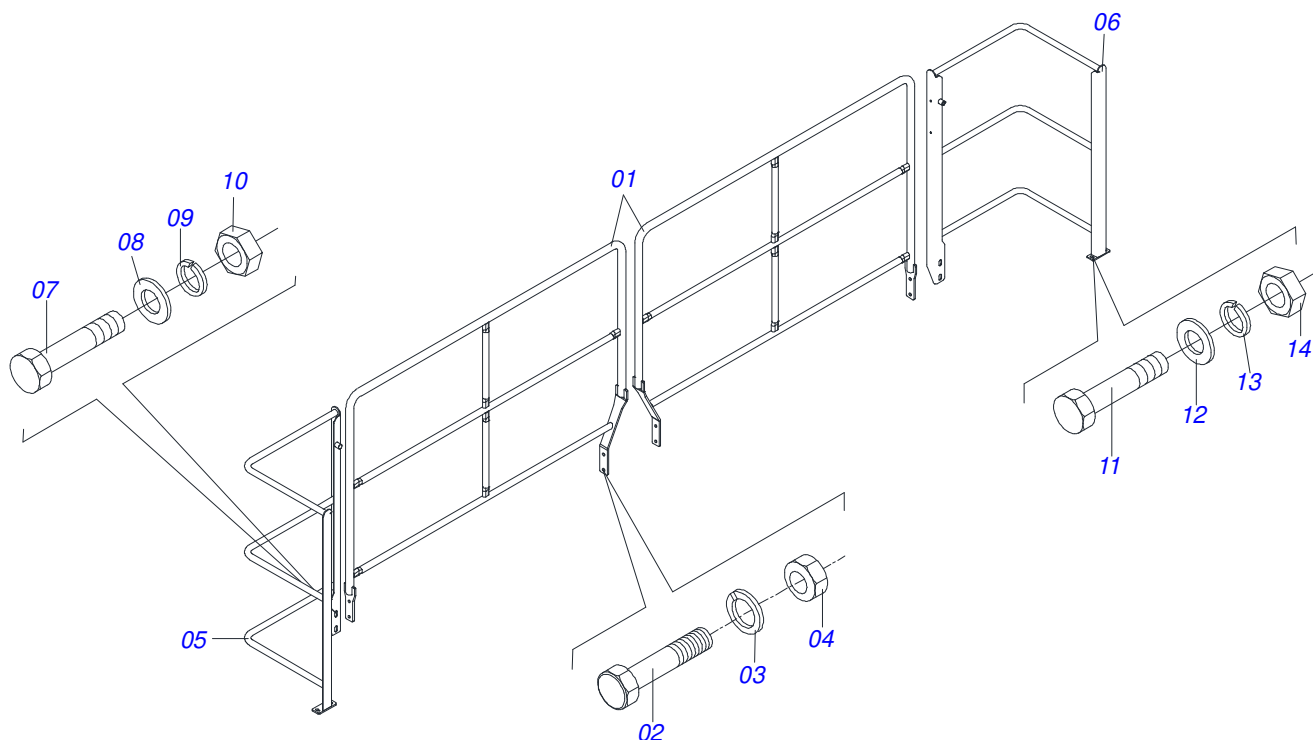

Artículo	Código	Descripción	Ver Pág.	QT
01	0521061334	PASAMANOS COP CA		02
02	0503010920	TORNILLO 1/2 UNC X 1.1/2		08
03	0503010019	ARANDELA PRESION 1/2"		08
04	0503010060	TUERCA 1/2" UNC		08
05	0521061335	PASAMANOS LATERAL DERECHO		01
06	0521061336	PASAMANOS LATERAL IZQUIERDO		01
07	0503011088	TORNILLO 3/8" UNC X 1.1/4"		04
08	0501010984	ARANDELA PLANA 10,50 X 27 X 3,00 ZN		08
09	0503010025	ARANDELA PRESION 3/8		04
10	0503010026	TUERCA 3/8		04
11	0501010161	TORNILLO 1/2 UNC X 1.1/4		04
12	0511017302	ARANDELA PLANA 13.5 X 32.5 X 3.00		04
13	0503010019	ARANDELA PRESION 1/2"		04
14	0503010060	TUERCA 1/2" UNC		04