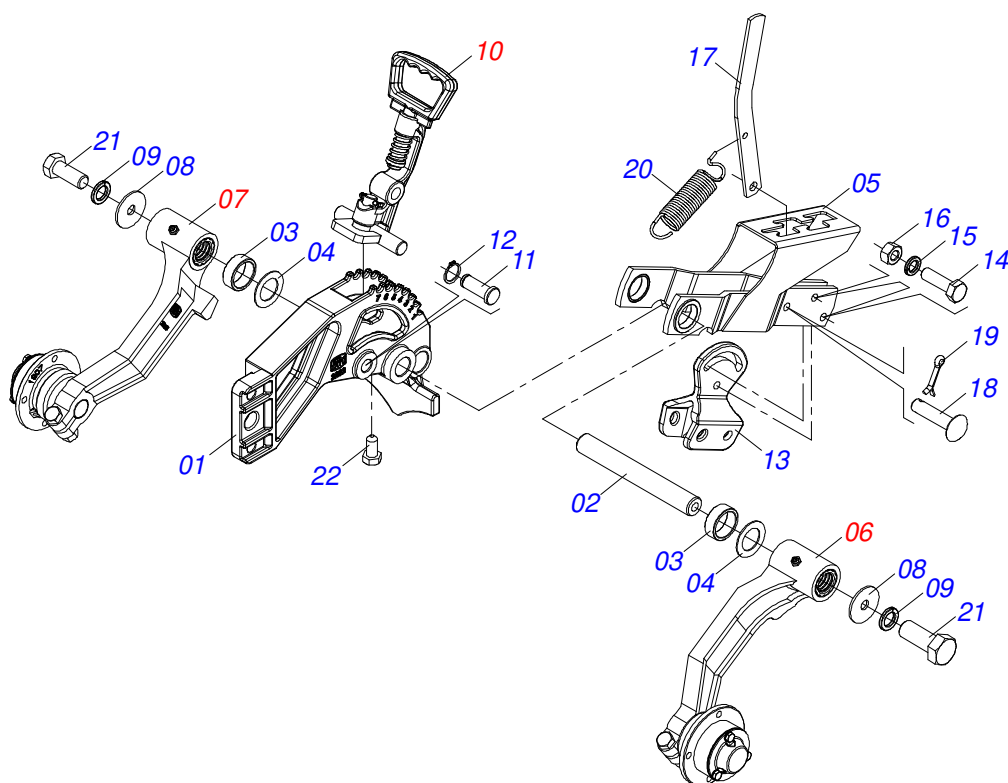

Artículo	Código	Descripción	Ver Pág.	QT
01	0502012282	SOPORTE CONTROL PROFUNDIDAD		01
02	0581011100	EJE RUEDA PROFUNDIDAD		01
03	0521010480	BUJE ARTICUL 25,65 X 31,75 X 9,5		02
04	0511015346	ARANDELA PLANA		02
05	0521064073	REGULADOR RODA COMPACTADOR		01
06	0511058652	BRAZO IZQUIERDO DE PROFUNDIDAD CON EL CUBO DE RUEDA	43	01
07	0511058651	DERECHO DE PROFUNDIDAD BRAZO RUEDA CON EL CUBO	44	01
08	0571017749	ARANDELA PLANA		02
09	0503011440	ARANDELA PRESION		02
10	0501052297	REGULADOR RUEDA PROFUNDIDAD COMPLETO	46	01
11	0521019093	EJE ARTIC 16.3/16.4 X 70		01
12	0503010581	ANILLO		01
13	1902012116	REGULADOR COMPACTADOR		01
14	0503010849	TORNILLO 3/8 UNC X 1.1/2		02
15	0503011443	ARANDELA PRESION		02
16	0503010026	TUERCA 3/8		02
17	0541016906	CUERPO REGULADOR RUEDA COMPACTADORA		01
18	0521010539	EJE UNION 8.30 X 31 CA		01
19	0503010140	PASADOR ABIERTO 1/8" X 3/4"		01
20	0503030805	RESORTE TRACCION 40 X 152 X 4,20		01
21	0503010311	TORNILLO 1/2" UN X 1.1/4"		02
22	0503034377	TORNILLO 3/8 UNC X 3/4		01