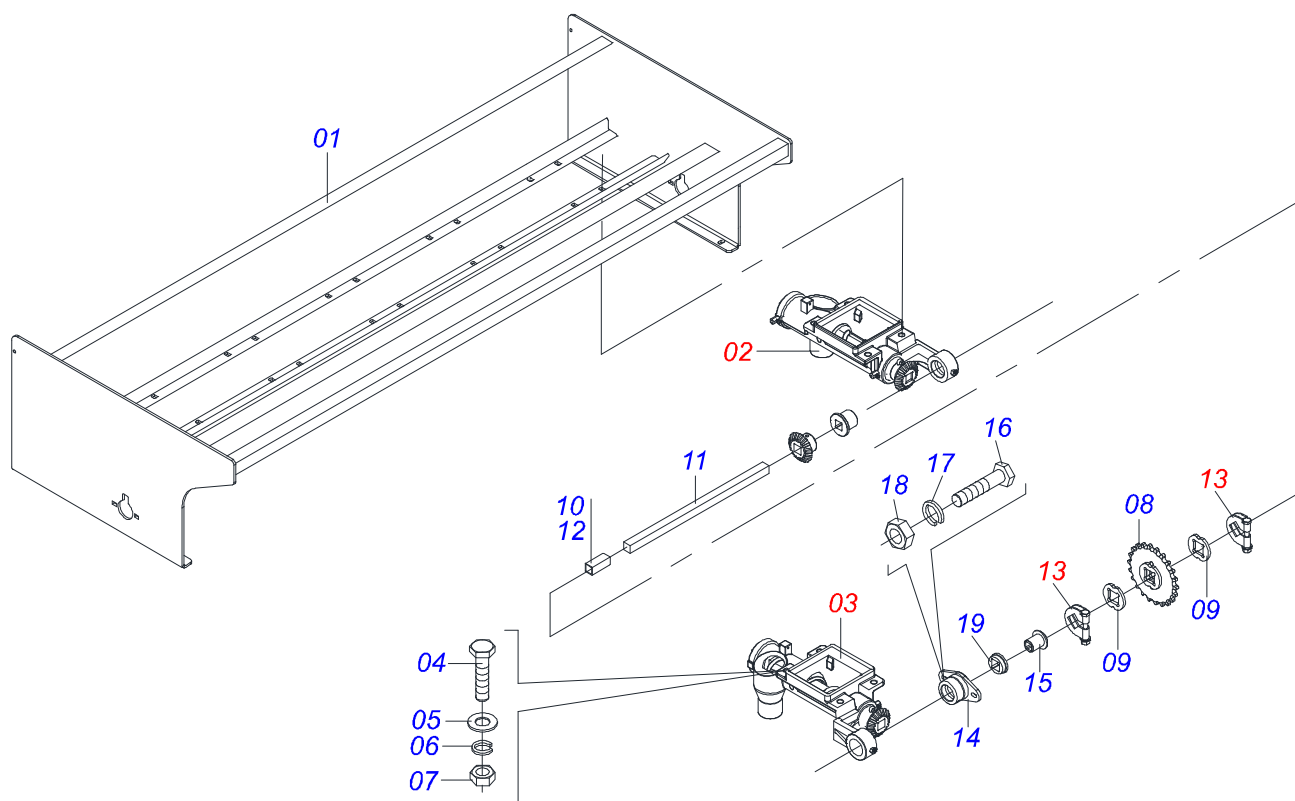

Artículo	Código	Descripción	Ver Pág.	QT
01	0521061325	SOPORTE IZQUIERDO CAJA ABONO		01
02	0511051558	DISTRIBUIDOR DE ABONO LADO IZQUIERDO	14	03
03	0511051535	DISTRIBUIDOR ABONO LADO DERECHO	15	02
04	0503010751	TORNILLO 3/8" UNC X 1.1/4"		20
05	0501010984	ARANDELA PLANA 10,50 X 27 X 3,00 ZN		20
06	0503011443	ARANDELA PRESION		20
07	0503010026	TUERCA 3/8		20
08	0511061759	ENGRANAJE 22Z P12,70 FQ 3/4"		01
09	0521014167	TRABA CONE		02
10	0551018055	BUJE Q 22,65 X 60		01
11	0511010866	EJE DERECHO		01
12	0551018055	BUJE Q 22,65 X 60		01
13	0501053788	FIJACION EJE 3/4 CUADRADO		02
14	0501110392	CHUMACERA SOPORTE CAJA		01
15	0521012485	CHUMACERA AGR CAJA CAMBIO		01
16	0503010363	TORNILLO 5/16 UNC X 1		02
17	0503011444	ARANDELA PRESION		02
18	0503010337	TUERCA 5/16		02
19	0503030303	ARANDELA APOYO		01