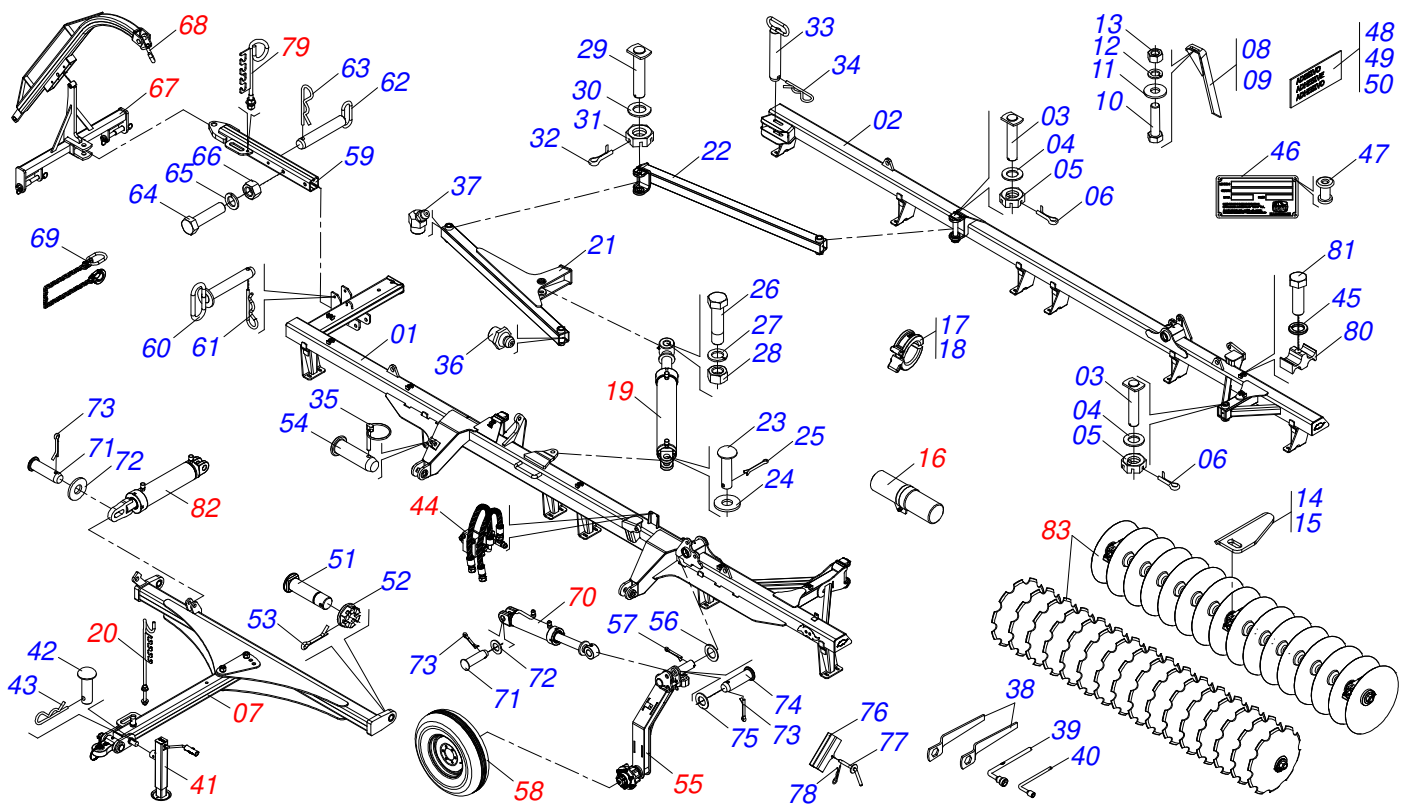

MARCHESAN

INDICE

0909096316	CHASSI COMPLETO	1
0521049348	CABECALHO COMPLETO	2
0531040066	CABECALHO COMPLETO	3
0521042319	CABECALHO COMPLETO	4
0521048502	BARRA TRACAO COMPLETA 1586 X 100	5
0521057520	ENGATE COM APOIO COM ROTULA COMPLETO	6
0511058461	CILINDRO HIDRAULICO 50,80 X 85,72 X 800 X 402	7
0531053865	CONJUNTO PORTA MANUAL	8
0501040257	SUPORTE MANGUEIRA 3/4 X 975 COMPLETO	9
0503062157	MACACO COMPLETO (1259) ROBUSTEC	10
0909096318	CONJUNTO HIDRAULICO COMPLETO	11
0521053412	JOGO MANGUEIRAS	12
0521054451	JOGO MANGUEIRAS CONJUNTO LEVANTE HIDRAULICO 48	13
0521054455	JOGO MANGUEIRAS CONJUNTO LEVANTE HIDRAULICO 52	14
0521054453	JOGO MANGUEIRAS CONJUNTO LEVANTE HIDRAULICO 56	15
0521054450	JOGO MANGUEIRAS CONJUNTO LEVANTE HIDRAULICO 60	16
0521054452	JOGO MANGUEIRAS CONJUNTO LEVANTE HIDRAULICO 64	17
0521054449	JOGO MANGUEIRAS CONJUNTO LEVANTE HIDRAULICO 68	18
0521054447	JOGO MANGUEIRAS CONJUNTO LEVANTE HIDRAULICO 72	19
0521054458	JOGO MANGUEIRAS CONJUNTO LEVANTE HIDRAULICO 76	20
0521054457	JOGO MANGUEIRAS CONJUNTO LEVANTE HIDRAULICO 80	21
0521054456	JOGO MANGUEIRAS CONJUNTO LEVANTE HIDRAULICO 84	22
0501053834	MACHO ENGATE RAPIDO 1/2 NPT	23
0521048125	RODADO COMPLETO	24
0521052217	CUBO RODEIRO COMPLETO	25
0503060181	RODA COM PNEU 11L-15 10L 6F COMPLETO	26
0501051142	CAIXA RODADO COM ROLAMENTO	27
0501053527	CABECALHO COM ORELHA ENGATE	28
0521042072	CHASSI COMPLETO	29
0521056810	CILINDRO HIDRAULICO 44,45 X 76,20 X 405 X 170	30
0521052223	SUPORTE MANGUEIRA 3/4 X 700	31
0521058302	CILINDRO HIDRAULICO 44,45 X 85,70 X 600 X 265	32
0909096317	SECAO DE DISCOS COMPLETA	33
0521047187	MANCAL AGRICOLA DMO 192,5 X 1.1/2 OSCILANTE IMPORTADO	34
0521050840	MANCAL AGRICOLA DMO 192,5 X 1.1/2 IMPORTADO	35

CABECALHO COMPLETO

Item	Código	Descrição	Ver Pág.	QT
01	0521069308	BARRA ENGATE (1976)		01
02	0521048502	BARRA TRACAO COMPLETA 1586 X 100	5	01
03	0501010334	PARAFUSO 1 UNC X 7 C S G.5 ZN		02
04	0503011438	ARRUELA PRESSAO 1		02
05	0501010059	PORCA SEXTAVADA 1 UNC (PESADA) G.5 ZN		02