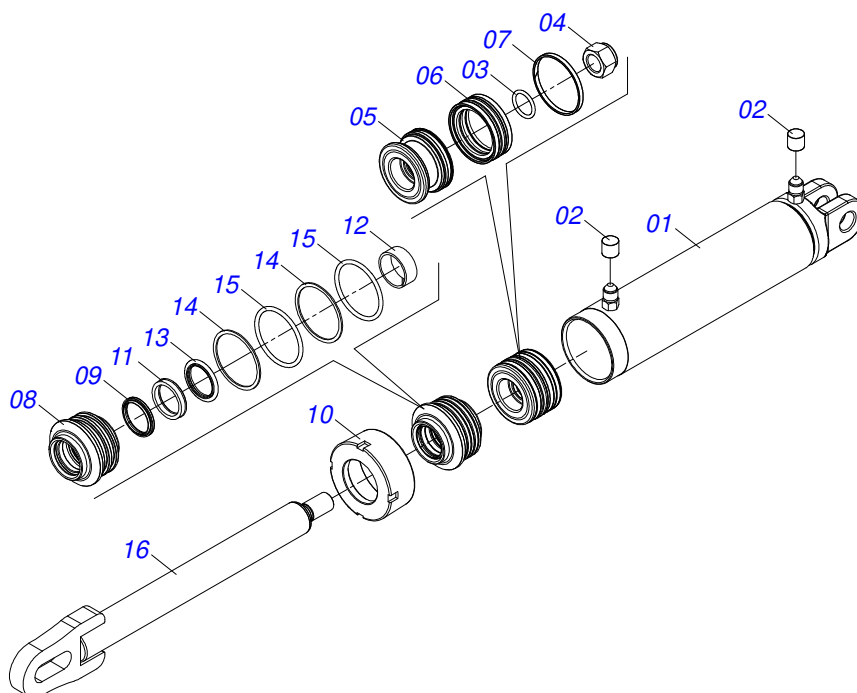

Item	Código	Descrição	Ver Pág.	QT
01	0531061884	CAMISA 85,70 x 265 GNFH		01
02	0503030385	PLUG CILINDRICO N-002		02
03	0503010042	ANEL O RING 2-214 N 3006-9B 1G05116		01
04	0503010063	PORCA SEXTAVADO AUTOTRAVANTE COM NYLON 1 UNS ALTA G.5 ZN		01
05	0571019710	EMBOLO 44,45 X 85,72 CILINDRO HIDRAULICO		01
06	0503017935	ANEL ZW 008500260 AGEL		01
07	0503018144	ANEL GUIA 6W6-3375-250		01
08	0571019711	SUPORTE ANEIS 44,45 X 85,72		01
09	0503010761	ANEL RASPADOR		01
10	0571019709	TAMPA MOVEL 85,72		01
11	0503017936	ANEL OD 044405200171D-BR AGEL		01
12	0503017938	ANEL GUIA W2-2000-750 (1734)		01
13	0503017937	GAXETA 1870-1750-375-B POLYMAX		01
14	0503017940	ANEL BACK-UP 8-337		02
15	0503017939	ANEL O RING 2-337 N 3006-9B		02
16	0531061883	EXTENSOR 44,45 X 535		01
17	0511032281	JOGO REPARO COMPLETO 44,45 X 85,70 (0511058426)		01