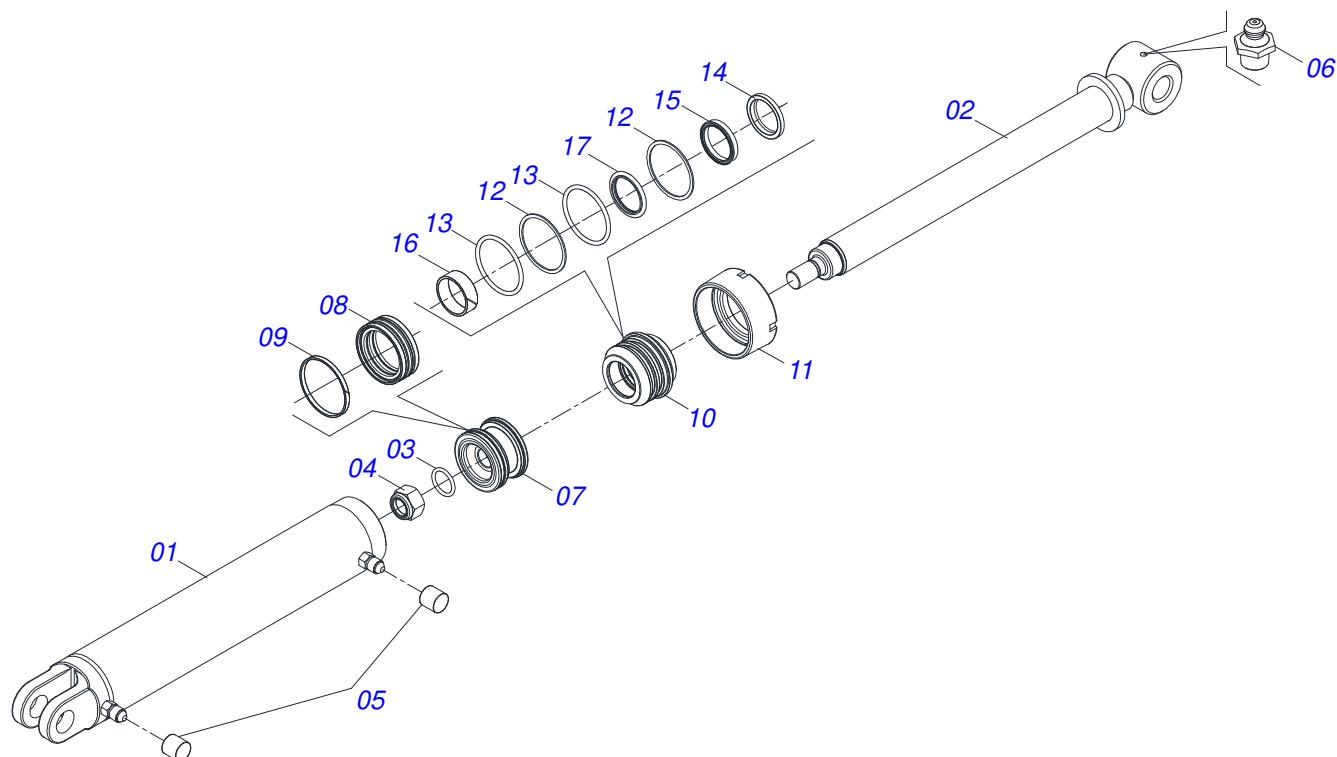

Item	Código	Descrição	Ver Pág.	QT
01	0521063982	CAMISA 85,72 X 510		01
02	0521067533	EXTENSOR 50,80 X 697		01
03	0503010042	ANEL O RING 2-214 N 3006-9B 1G05116		01
04	0503010063	PORCA SEXTAVADO AUTOTRAVANTE COM NYLON 1 UNS ALTA G.5 ZN		01
05	0503030385	PLUG CILINDRICO N-002		02
06	0503010002	GRAXEIRA 1800		01
07	0571019710	EMBOLO 44,45 X 85,72 CILINDRO HIDRAULICO		01
08	0503017935	ANEL ZW 008500260 AGEL		01
09	0503018144	ANEL GUIA 6W6-3375-250		01
10	0581013228	SUPORTE ANEIS 50,80 X 85,72 GNFM		01
11	0581013227	TAMPA MOVEL 85,72 SDA3E		01
12	0503017940	ANEL BACK-UP 8-337		02
13	0503017939	ANEL O RING 2-337 N 3006-9B		02
14	0503010039	ANEL RASPADOR D-2000 1G24231		01
15	0503018026	GAXETA 1870-2000-375 B POLYMAX		01
16	0503018025	ANEL GUIA W2-2250-750 (3097 AGEL)		01
17	0503018024	ANEL BS OD050805200171D-BR		01