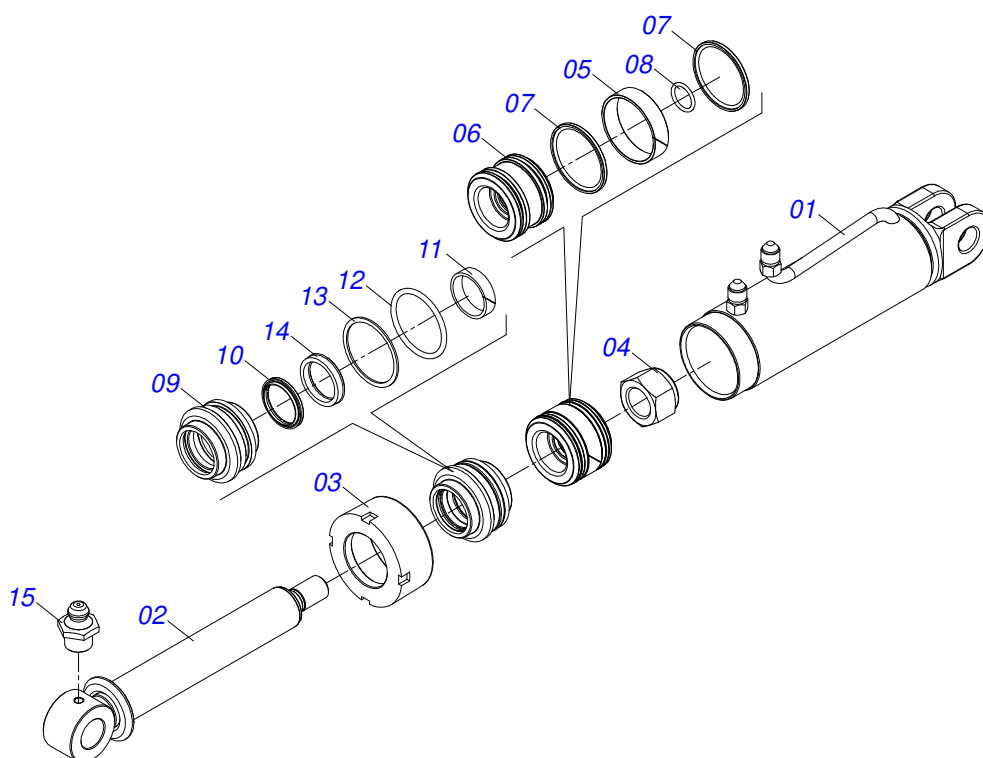

Item	Código	Descrição	Ver Pág.	QT
01	0531060320	CAMISA 76,20 X 277 X 335		01
02	0531060321	EXTENSOR 44,45 X 311 X 296		01
03	0502011899	TAMPA MOVEL 76,2		01
04	0503010063	PORCA SEXTAVADO AUTOTRAVANTE COM NYLON 1 UNS ALTA G.5 ZN		01
05	0503018140	ANEL GUIA W2-3000-750 (1147)		01
06	0581010304	EMBOLO 44,45 X 76,20		01
07	0503018138	ANEL BS OE076205200211C BR		02
08	0503010042	ANEL O RING 2-214 N 3006-9B 1G05116		01
09	0502012264	SUPORTE ANEIS 44,45 X 76,20		01
10	0503010761	ANEL RASPADOR		01
11	0503010949	ANEL G.I.1.3/4X3X1/2 W2-2000-500 PK		01
12	0503010343	ANEL O RING 2-334 N 3006-9B 1G85259		01
13	0503011059	ANEL BACK-UP 8-334 1G31146		01
14	0503017937	GAXETA 1870-1750-375-B POLYMAX		01
15	0503010002	GRAXEIRA 1800		01
16	0511032725	JOGO REPARO CILINDRO 44,45 X 76,20 X 820 X 551(0511057973)		01