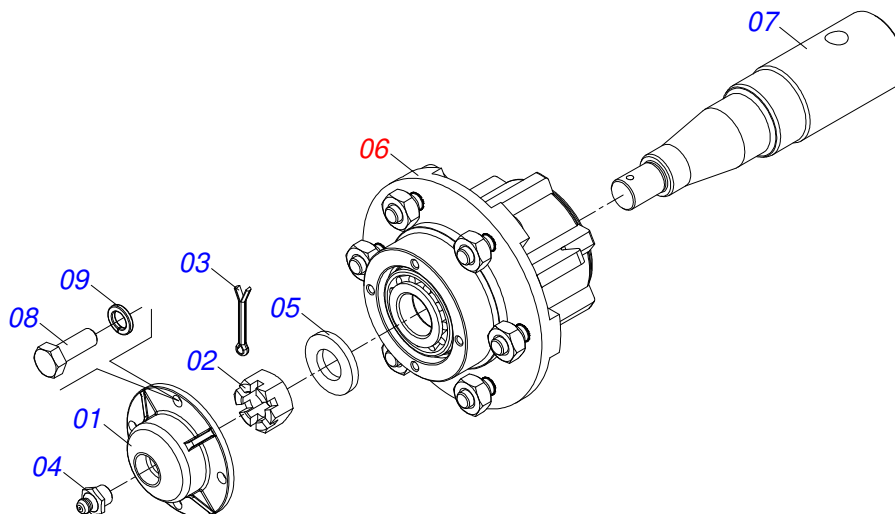

Item	Código	Descrição	Ver Pág.	QT
01	0502020591	TAMPA PROTETORA		01
02	0503030009	PORCA CASTELO 1 UNS 14 FPP X 22		01
03	0503010018	CONTRAPINO 5/32 X 1.1/2		01
04	0503010002	GRAXEIRA 1800		01
05	0501016545	ARRUELA LISA 26 X 50 X 6,30		01
06	0501051142	CAIXA RODADO COM ROLAMENTO	27	01
07	0581016297	PONTA EIXO 63,50 X 270 GDFM		01
08	0503010178	PARAFUSO 5/16 UNC X 7/8 CS G.2 ZN		04
09	0503010179	ARRUELA PRESSAO 5/16 ZN 1K01528		04