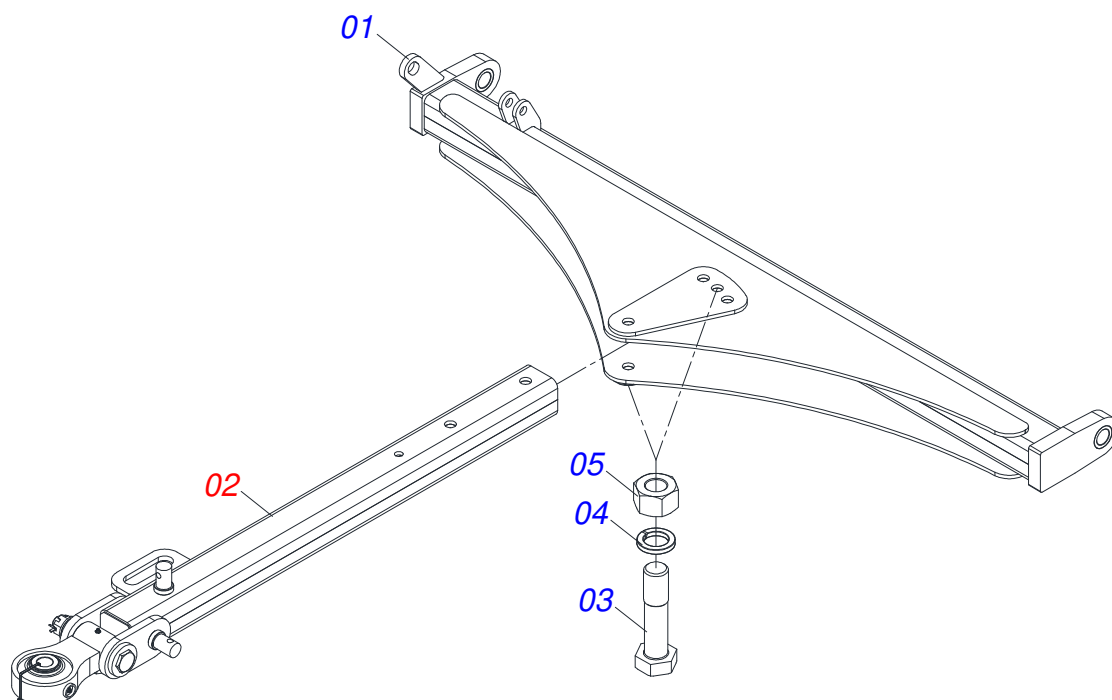

MARCHESAN

INDICE

0909096316	CHASSI COMPLETO	1
0521049348	CABECALHO COMPLETO	2
0531040066	CABECALHO COMPLETO	3
0521042319	CABECALHO COMPLETO	4
0521048502	BARRA TRACAO COMPLETA 1586 X 100	5
0521057520	ENGATE COM APOIO COM ROTULA COMPLETO	6
0511058461	CILINDRO HIDRAULICO 50,80 X 85,72 X 800 X 402	7
0531053865	CONJUNTO PORTA MANUAL	8
0501040257	SUPORTE MANGUEIRA 3/4 X 975 COMPLETO	9
0503062157	MACACO COMPLETO (1259) ROBUSTEC	10
0909096318	CONJUNTO HIDRAULICO COMPLETO	11
0521053412	JOGO MANGUEIRAS	12
0521054451	JOGO MANGUEIRAS CONJUNTO LEVANTE HIDRAULICO 48	13
0521054455	JOGO MANGUEIRAS CONJUNTO LEVANTE HIDRAULICO 52	14
0521054453	JOGO MANGUEIRAS CONJUNTO LEVANTE HIDRAULICO 56	15
0521054450	JOGO MANGUEIRAS CONJUNTO LEVANTE HIDRAULICO 60	16
0521054452	JOGO MANGUEIRAS CONJUNTO LEVANTE HIDRAULICO 64	17
0521054449	JOGO MANGUEIRAS CONJUNTO LEVANTE HIDRAULICO 68	18
0521054447	JOGO MANGUEIRAS CONJUNTO LEVANTE HIDRAULICO 72	19
0521054458	JOGO MANGUEIRAS CONJUNTO LEVANTE HIDRAULICO 76	20
0521054457	JOGO MANGUEIRAS CONJUNTO LEVANTE HIDRAULICO 80	21
0521054456	JOGO MANGUEIRAS CONJUNTO LEVANTE HIDRAULICO 84	22
0501053834	MACHO ENGATE RAPIDO 1/2 NPT	23
0521048125	RODADO COMPLETO	24
0521052217	CUBO RODEIRO COMPLETO	25
0503060181	RODA COM PNEU 11L-15 10L 6F COMPLETO	26
0501051142	CAIXA RODADO COM ROLAMENTO	27
0501053527	CABECALHO COM ORELHA ENGATE	28
0521042072	CHASSI COMPLETO	29
0521056810	CILINDRO HIDRAULICO 44,45 X 76,20 X 405 X 170	30
0521052223	SUPORTE MANGUEIRA 3/4 X 700	31
0521058302	CILINDRO HIDRAULICO 44,45 X 85,70 X 600 X 265	32
0909096317	SECAO DE DISCOS COMPLETA	33
0521047187	MANCAL AGRICOLA DMO 192,5 X 1.1/2 OSCILANTE IMPORTADO	34
0521050840	MANCAL AGRICOLA DMO 192,5 X 1.1/2 IMPORTADO	35

CABECALHO COMPLETO

Item	Código	Descrição	Ver Pág.	QT
01	0521069308	BARRA ENGATE (1976)		01
02	0521048502	BARRA TRACAO COMPLETA 1586 X 100	5	01
03	0501010334	PARAFUSO 1 UNC X 7 C S G.5 ZN		02
04	0503011438	ARRUELA PRESSAO 1		02
05	0501010059	PORCA SEXTAVADA 1 UNC (PESADA) G.5 ZN		02