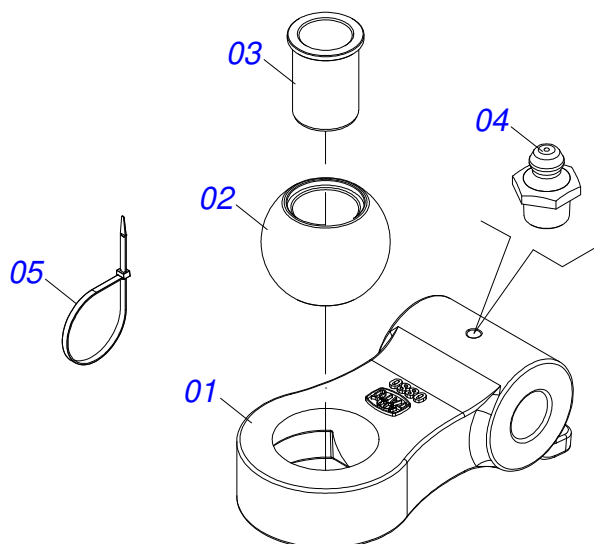

Item	Código	Descrição	Ver Pág.	QT
01	0502040880	CORPO ENGATE COM APOIO COM ROTULA		01
02	0502040885	CORPO ROTULA 41 X 80 X 60		01
03	0591012511	LUVA 33 X 40,93 X 47,50 X 60		01
04	0503010002	GRAXEIRA 1800		01
05	0503018829	ABRACADEIRA NYLON 7,8 X 1,8 X 390 MM RUBBER PLASTIC		01