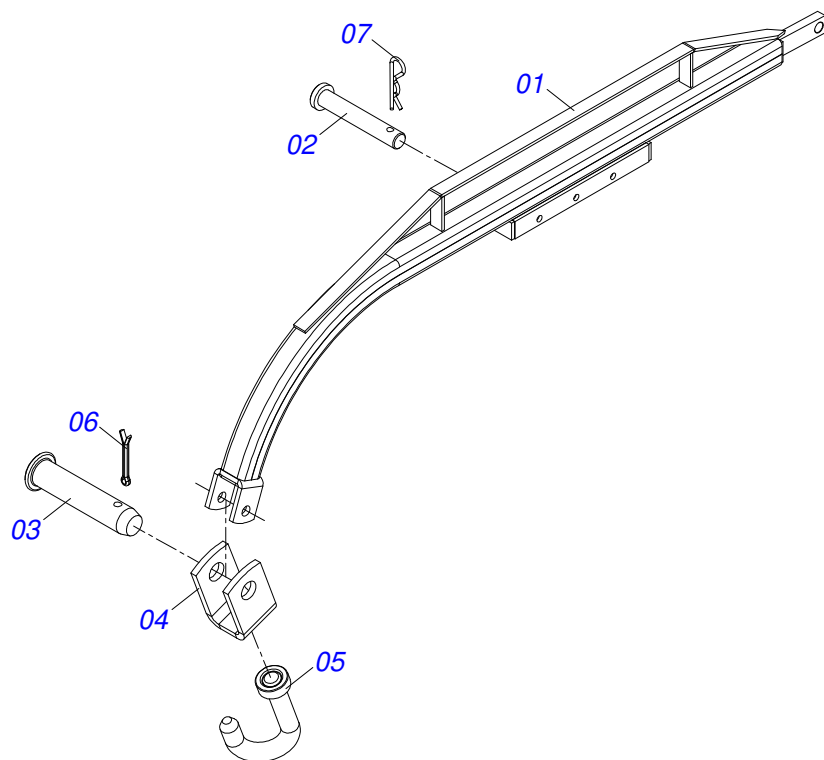

CHASSI COMPLETO

Item	Código	Descrição	Ver Pág.	QT
01	0501062595	CHASSI		01
02	0501011388	EIXO JUNCAO 15,88 X 96 ZN		01
03	0521010579	EIXO JUNCAO 25 X 115 FURO 100 ZN		01
04	0511016686	U ENG GANCHO		01
05	0501067537	GANCHO 25,4 X 100		01
06	0503010018	CONTRAPINO 5/32 X 1.1/2		01
07	0503030168	CUPILO 3 X 50		01