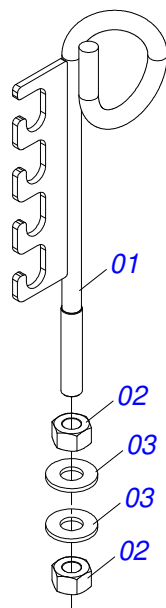

Item	Código	Descrição	Ver Pág.	QT
01	0521068388	SUPORTE MANGUEIRA		01
02	0503010014	PORCA SEXTAVADA 3/4 UNC (PESADA) G.5 ZN		02
03	0501010322	ARRUELA LISA 20,50 X 46 X 4,00 ZN		02