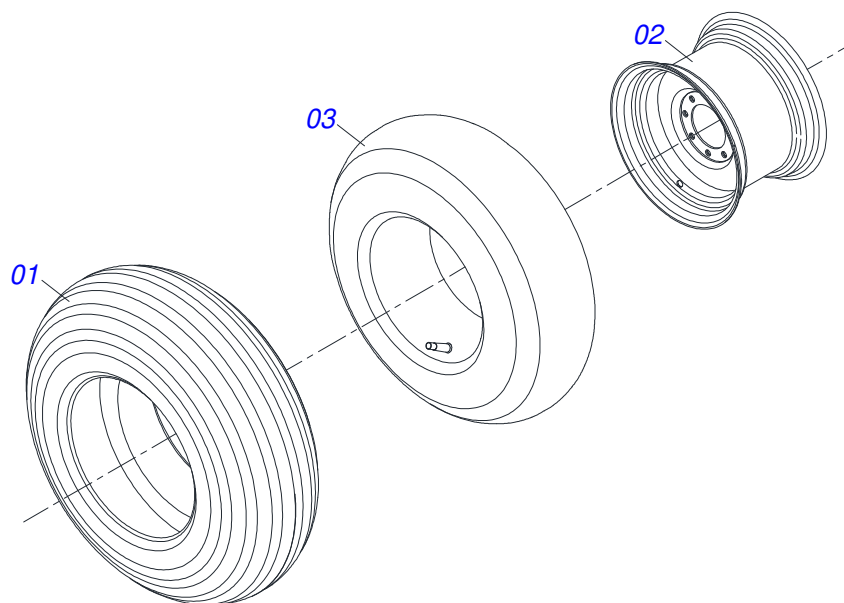

Item	Código	Descrição	Ver Pág.	QT
01	0503010858	PNEU 11L-15 10L		01
02	0503011468	RODA 10LB X 15 X 6F X 152,4		01
03	0503010860	CAMARA AR 11L 15		01