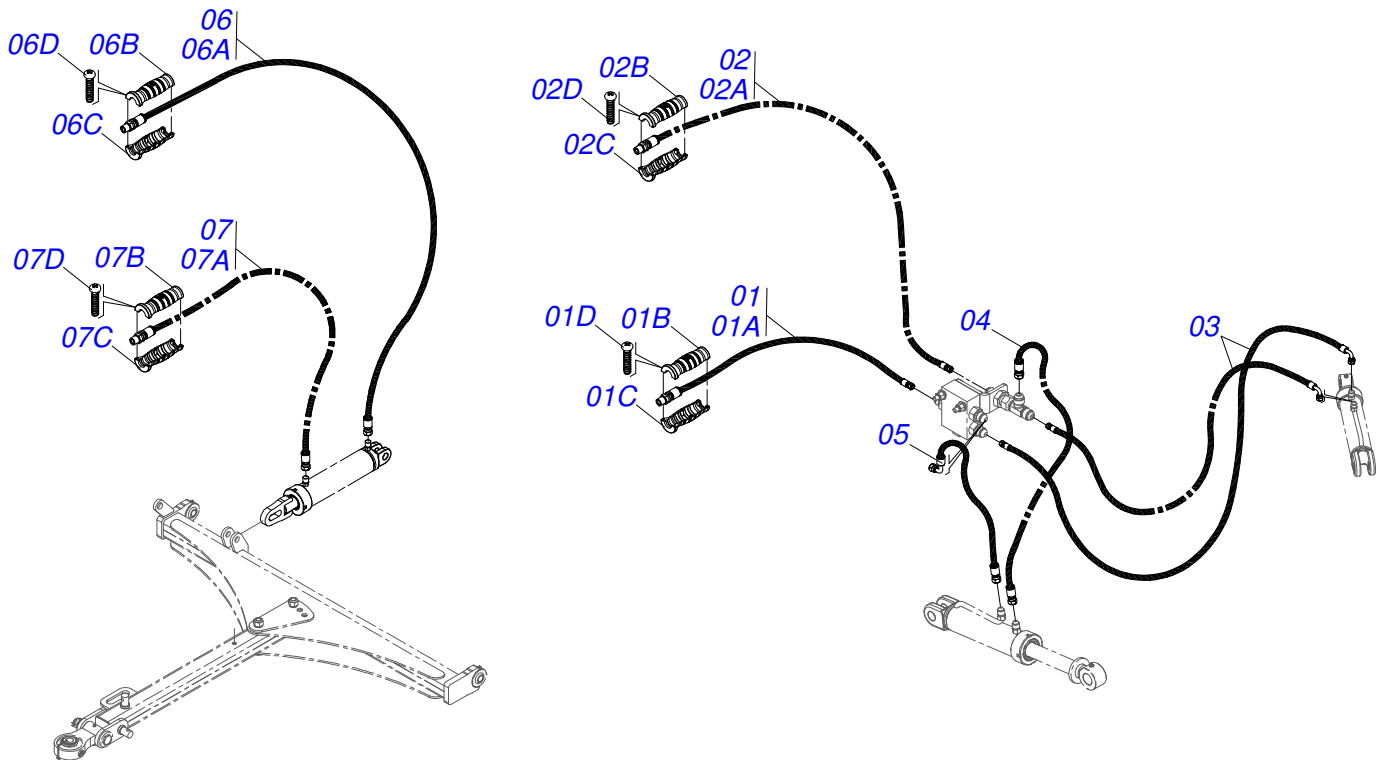

Item	Código	Descrição	Ver Pág.	QT
01	0521053108	MANGUEIRA 3/8 X 7500 TR-TM PRETO/VERMELHO		01
01A	0501080349	MANGUEIRA 3/8 X 7500 TR-TM		01
01B	0503034495	MANOPLA MANGUEIRA HIDRAULICA (VERMELHO)		01
01C	0503034492	MANOPLA MANGUEIRA HIDRAULICA (PRETO)		01
01D	0503018952	PARAFUSO PLASTICO PANELA PH 2,5 X 10 ZB		03
02	0521053107	MANGUEIRA 3/8 X 7500 TR-TM PRETO/AZUL		01
02A	0501080349	MANGUEIRA 3/8 X 7500 TR-TM		01
02B	0503034492	MANOPLA MANGUEIRA HIDRAULICA (PRETO)		01
02C	0503018952	PARAFUSO PLASTICO PANELA PH 2,5 X 10 ZB		03
02D	0503034494	MANOPLA MANGUEIRA HIDRAULICA (AZUL)		01
03	0501081724	MANGUEIRA 3/8 X 4400 TR-TC		02
04	0501080460	MANGUEIRA 3/8 X 600 TR-TR		01
05	0501080406	MANGUEIRA 3/8 X 600 TR-TC		01
06	0531050513	MANGUEIRA 3/8 X 4500 TR-TM VERDE/VERMELHO		01
06A	0501080363	MANGUEIRA 3/8" X 4500 TR-TM		01
06B	0503034495	MANOPLA MANGUEIRA HIDRAULICA (VERMELHO)		01
06C	0503018952	PARAFUSO PLASTICO PANELA PH 2,5 X 10 ZB		03
06D	0503034497	MANOPLA MANGUEIRA HIDRAULICA (VERDE)		01
07	0531050512	MANGUEIRA 3/8 X 4500 TR-TM VERDE/AZUL		01
07A	0501080363	MANGUEIRA 3/8" X 4500 TR-TM		01
07B	0503034494	MANOPLA MANGUEIRA HIDRAULICA (AZUL)		01
07C	0503018952	PARAFUSO PLASTICO PANELA PH 2,5 X 10 ZB		03
07D	0503034497	MANOPLA MANGUEIRA HIDRAULICA (VERDE)		01