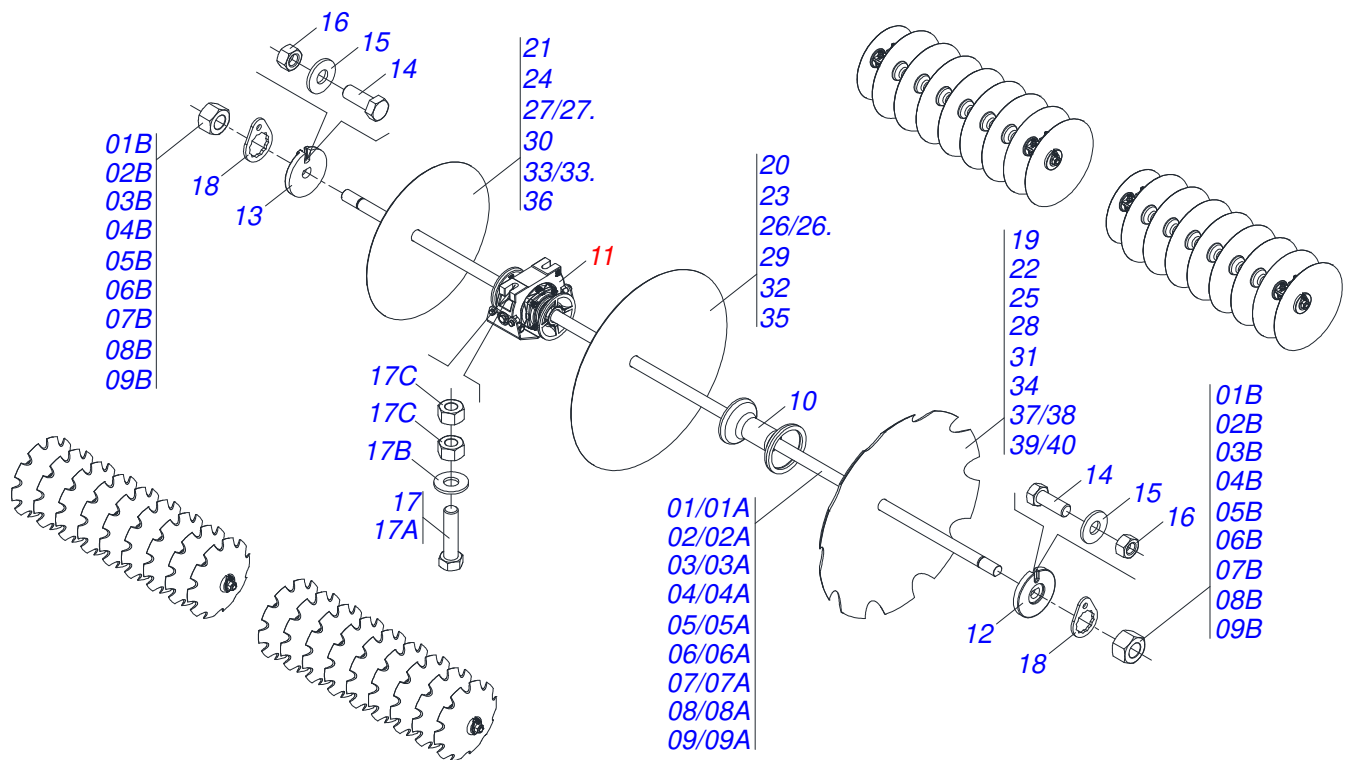

SECAO DE DISCOS COMPLETA

Item	Código	Descrição	Ver Pág.	48	52	56	60	64	68	72	76	80	84
01	0531041890	EIXO 1.1/2 6FPP X 2295 COMPLETO	04	00	00	00	00	00	00	00	00	00	00
01A	0501212101	EIXO 1.1/2 UNC X 2295	01	00	00	00	00	00	00	00	00	00	00
01B	0501010110	PORCA 1.1/2 NC 6FPP SEXTAVADO 2.3/8 ZN	02	00	00	00	00	00	00	00	00	00	00
02	0511054527	EIXO 1.1/2 6FPP X 2490 COMPLETO	00	04	00	00	00	00	00	00	00	00	00
02A	0531019372	EIXO 1.1/2 UNC X 2490	00	01	00	00	00	00	00	00	00	00	00
02B	0501010110	PORCA 1.1/2 NC 6FPP SEXTAVADO 2.3/8 ZN	00	02	00	00	00	00	00	00	00	00	00
03	0531041891	EIXO 1.1/2 6FPP X 2685 COMPLETO	00	00	04	00	00	00	00	00	04	00	06
03A	0501212102	EIXO 1.1/2 UNC X 2685	00	00	01	00	00	00	00	00	01	00	01
03B	0501010110	PORCA 1.1/2 NC 6FPP SEXTAVADO 2.3/8 ZN	00	00	02	00	00	00	00	00	02	00	02
04	0501059898	EIXO 1.1/2 6FPP X 2880 COMPLETO	00	00	00	04	00	00	00	00	00	00	00
04A	0561016111	EIXO 1.1/2 UNC X 2880	00	00	00	01	00	00	00	00	00	00	00
04B	0501010110	PORCA 1.1/2 NC 6FPP SEXTAVADO 2.3/8 ZN	00	00	00	02	00	00	00	00	00	00	00
05	0531041892	EIXO 1.1/2 6FPP X 3080 COMPLETO	00	00	00	00	04	00	00	00	00	04	00
05A	0501212103	EIXO 1.1/2 UNC X 3080	00	00	00	00	01	00	00	00	00	01	00
05B	0501010110	PORCA 1.1/2 NC 6FPP SEXTAVADO 2.3/8 ZN	00	00	00	00	02	00	00	00	00	02	00
06	0531041893	EIXO 1.1/2 6FPP X 3275 COMPLETO	00	00	00	00	00	04	00	00	00	00	00
06A	0501212104	EIXO 1.1/2 UNC X 3275	00	00	00	00	00	01	00	00	00	00	00
06B	0501010110	PORCA 1.1/2 NC 6FPP SEXTAVADO 2.3/8 ZN	00	00	00	00	00	02	00	00	00	00	00
07	0521059183	EIXO 1.1/2 6FPP X 3470 COMPLETO	00	00	00	00	00	00	00	04	00	00	00
07A	0591015177	EIXO 1.1/2 UNC X 3470	00	00	00	00	00	00	00	01	00	00	00
07B	0501010110	PORCA 1.1/2 NC 6FPP SEXTAVADO 2.3/8 ZN	00	00	00	00	00	00	00	02	00	00	00
08	0531041889	EIXO 1.1/2 6FPP X 1895 COMPLETO	00	00	00	00	00	00	00	00	02	00	00
08A	0501212100	EIXO 1.1/2 UNC X 1895	00	00	00	00	00	00	00	00	01	00	00
08B	0501010110	PORCA 1.1/2 NC 6FPP SEXTAVADO 2.3/8 ZN	00	00	00	00	00	00	00	00	02	00	00
09	0531041888	EIXO 1.1/2 6FPP X 1505 COMPLETO	00	00	00	00	00	00	00	00	00	02	00
09A	0501212099	EIXO 1.1/2 UNC X 1505	00	00	00	00	00	00	00	00	00	01	00
09B	0501010110	PORCA 1.1/2 NC 6FPP SEXTAVADO 2.3/8 ZN	00	00	00	00	00	00	00	00	00	02	00
10	0502010627	SEPARADOR 192,5 COM FURO REDONDO 1.1/2	32	36	40	44	48	52	56	54	58	60	
11	0521047187	MANCAL AGRICOLA DMO 192,5 X 1.1/2 OSCILANTE 34 IMPORTADO	12	12	12	12	12	12	12	12	16	16	18
12	0502010872	TRAVA EIXO INTERNO 1.1/2	04	04	04	04	04	04	04	04	06	06	06
13	0502010871	TRAVA EIXO EXTERNO 1.1/2	04	04	04	04	04	04	04	04	06	06	06
14	0503011267	PARAFUSO 5/8 UNC X 1.1/2 C S G.5 ZN	08	08	08	08	08	08	08	08	12	12	12
15	0501012140	ARRUELA LISA 16,50 X 40 X 4,00 ZN	08	08	08	08	08	08	08	08	12	12	12