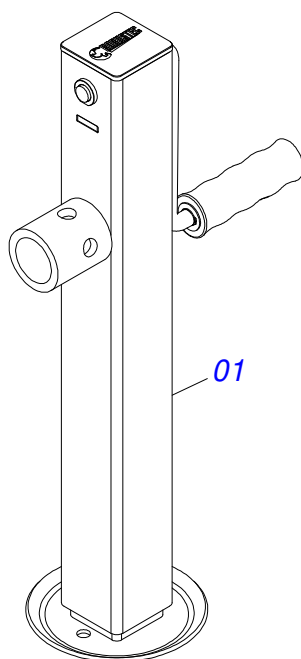

Item	Código	Descrição	Ver Pág.	QT
01	0503062157	MACACO COMPLETO (1259) ROBUSTEC	10	01