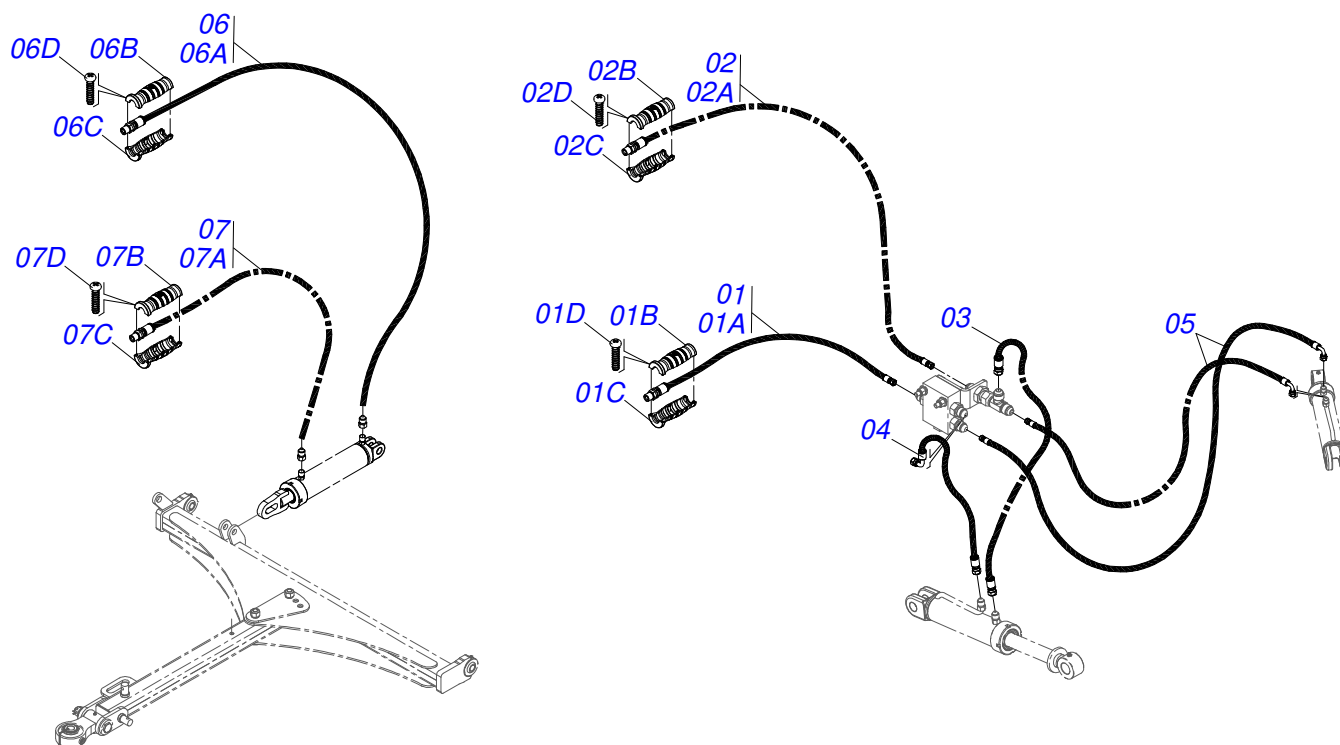

Item	Código	Descrição	Ver Pág.	QT
01	0521053168	MANGUEIRA 3/8 X 6120 TR-TM PRETO/VERMELHO		01
01A	0501082196	MANGUEIRA 3/8 X 6120 TR-TM		01
01B	0503034495	MANOPLA MANGUEIRA HIDRAULICA (VERMELHO)		01
01C	0503034492	MANOPLA MANGUEIRA HIDRAULICA (PRETO)		01
01D	0503018952	PARAFUSO PLASTICO PANELA PH 2,5 X 10 ZB		06
02	0521053169	MANGUEIRA 3/8 X 6120 TR-TM PRETO/AZUL		01
02A	0501082196	MANGUEIRA 3/8 X 6120 TR-TM		01
02B	0503034492	MANOPLA MANGUEIRA HIDRAULICA (PRETO)		01
02C	0503034494	MANOPLA MANGUEIRA HIDRAULICA (AZUL)		01
02D	0503018952	PARAFUSO PLASTICO PANELA PH 2,5 X 10 ZB		06
03	0501080406	MANGUEIRA 3/8 X 600 TR-TC		01
04	0501080460	MANGUEIRA 3/8 X 600 TR-TR		01
05	0501082195	MANGUEIRA 3/8 X 2600 TR-TC		02
06	0531050513	MANGUEIRA 3/8 X 4500 TR-TM VERDE/VERMELHO		01
06A	0501080363	MANGUEIRA 3/8" X 4500 TR-TM		01
06B	0503034495	MANOPLA MANGUEIRA HIDRAULICA (VERMELHO)		01
06C	0503034497	MANOPLA MANGUEIRA HIDRAULICA (VERDE)		01
06D	0503018952	PARAFUSO PLASTICO PANELA PH 2,5 X 10 ZB		06
07	0531050512	MANGUEIRA 3/8 X 4500 TR-TM VERDE/AZUL		01
07A	0501080363	MANGUEIRA 3/8" X 4500 TR-TM		01
07B	0503034494	MANOPLA MANGUEIRA HIDRAULICA (AZUL)		01
07C	0503034497	MANOPLA MANGUEIRA HIDRAULICA (VERDE)		01
07D	0503018952	PARAFUSO PLASTICO PANELA PH 2,5 X 10 ZB		06