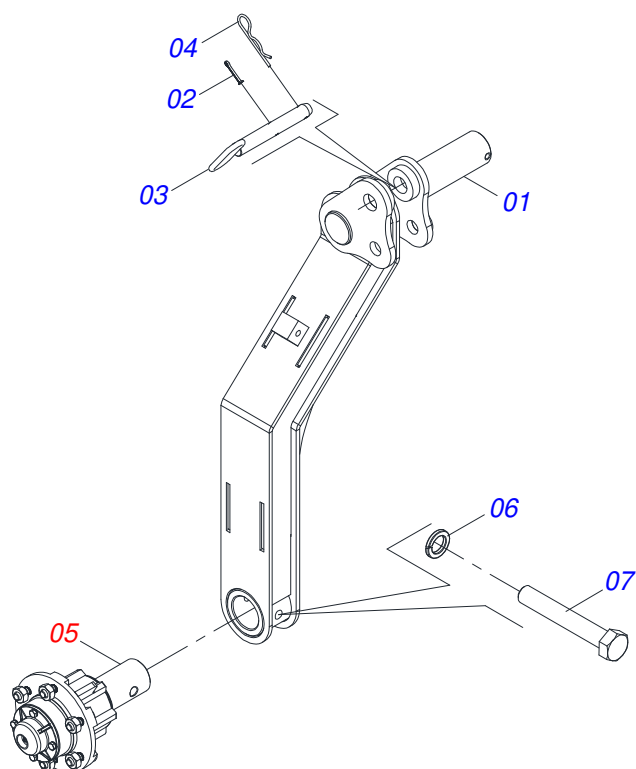

Item	Código	Descrição	Ver Pág.	QT
01	0521068372	BRACO RODEIRO		01
02	0503010131	CONTRAPINO 3/16 X 1.1/2		01
03	0521068769	EIXO JUNCAO 25,00 X 164 COM PUXADOR		01
04	0503030012	CUPILHA 4 X 88		01
05	0521052217	CUBO RODEIRO COMPLETO	25	01
06	0503010027	ARRUELA PRESSAO 5/8 ZN		01
07	0503017857	PARAFUSO 5/8 UNF 4 CS G.5 ZN		01