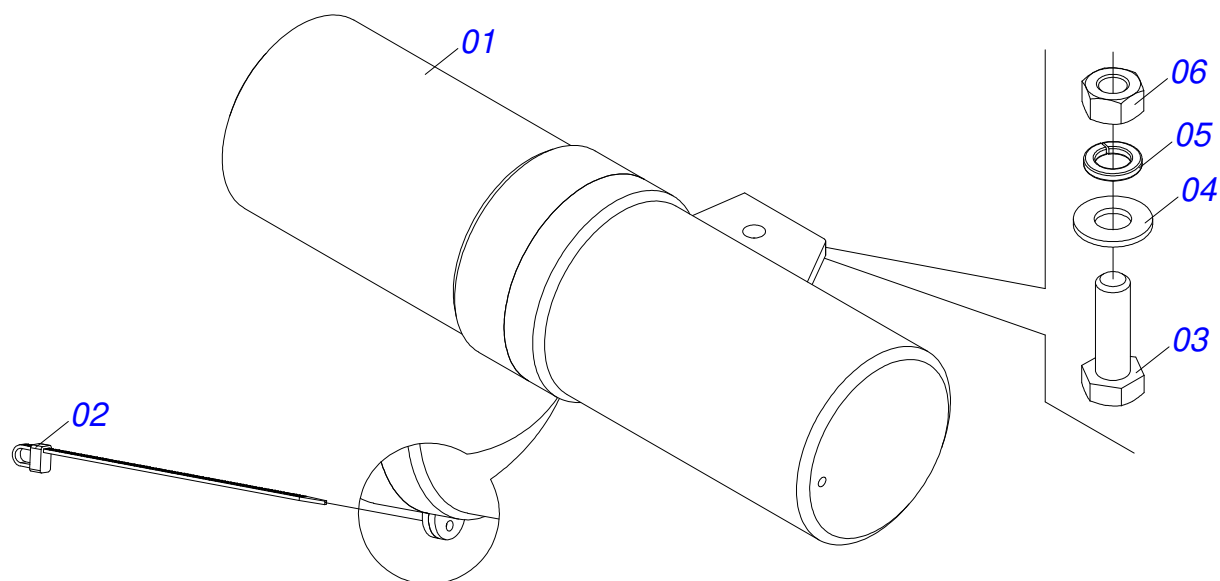

CONJUNTO PORTA MANUAL

Item	Código	Descrição	Ver Pág.	QT
01	0503060100	PORTA MANUAL INSTRUcoes		01
02	0503010267	ABRACADEIRA NYLON 3,60 X 1,3 X 155 MM		01
03	0503010363	PARAFUSO 5/16 UNC X 1 C S G.2 ZN		01
04	0501010694	ARRUELA LISA 8,50 X 18 X 1,50 ZN		01
05	0503010179	ARRUELA PRESSAO 5/16 ZN 1K01528		01
06	0503010337	PORCA SEXTAVADA 5/16 UNC G.5 ZN		01