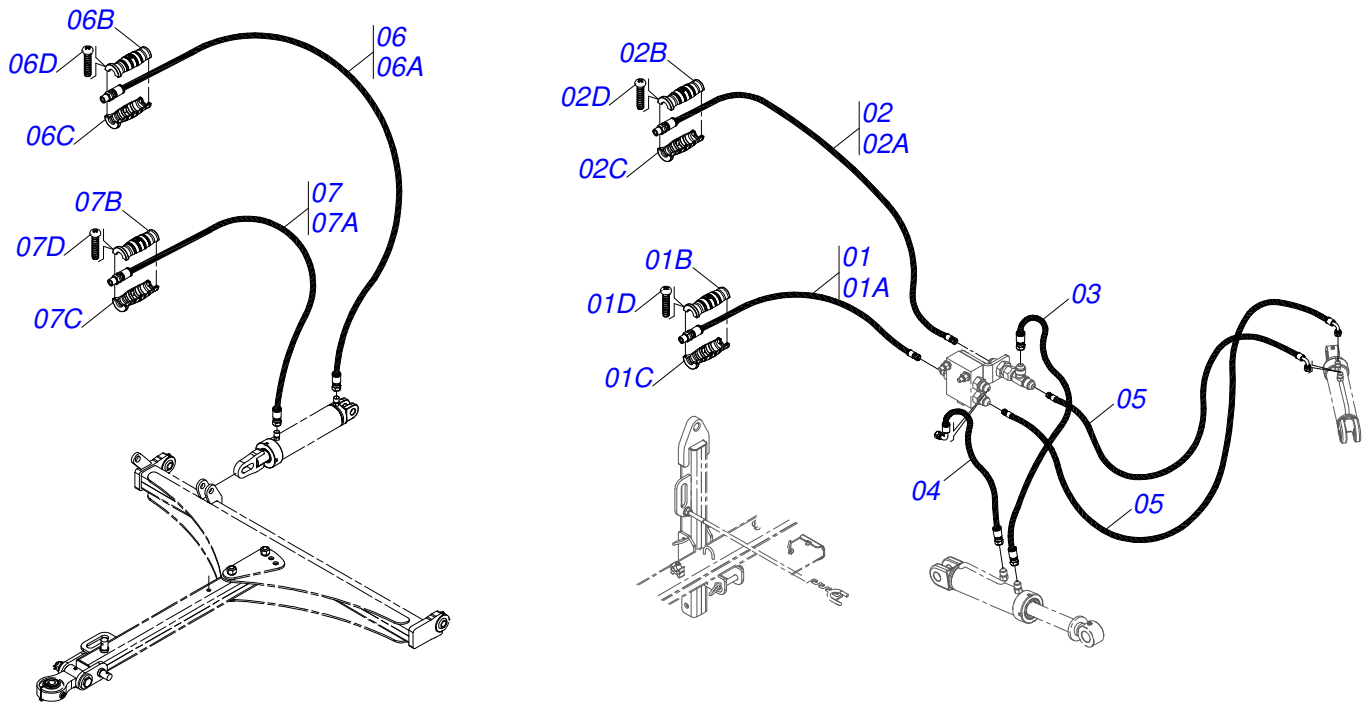

Item	Código	Descrição	Ver Pág.	QT
01	0521053271	MANGUEIRA 3/8 X 6500 TR-TM PRETO/VERMELHO		01
01A	0501082200	MANGUEIRA 3/8 X 6500 TR-TM		01
01B	0503034495	MANOPLA MANGUEIRA HIDRAULICA (VERMELHO)		01
01C	0503034492	MANOPLA MANGUEIRA HIDRAULICA (PRETO)		01
01D	0503018952	PARAFUSO PLASTICO PANELA PH 2,5 X 10 ZB		06
02	0521053270	MANGUEIRA 3/8 X 6500 TR-TM PRETO/AZUL		01
02A	0501082200	MANGUEIRA 3/8 X 6500 TR-TM		01
02B	0503034492	MANOPLA MANGUEIRA HIDRAULICA (PRETO)		01
02C	0503034494	MANOPLA MANGUEIRA HIDRAULICA (AZUL)		01
02D	0503018952	PARAFUSO PLASTICO PANELA PH 2,5 X 10 ZB		06
03	0501080406	MANGUEIRA 3/8 X 600 TR-TC		01
04	0501080460	MANGUEIRA 3/8 X 600 TR-TR		01
05	0501082199	MANGUEIRA 3/8 X 2400 TR-TC		02
06	0531050513	MANGUEIRA 3/8 X 4500 TR-TM VERDE/VERMELHO		01
06A	0501080363	MANGUEIRA 3/8" X 4500 TR-TM		01
06B	0503034495	MANOPLA MANGUEIRA HIDRAULICA (VERMELHO)		01
06C	0503034497	MANOPLA MANGUEIRA HIDRAULICA (VERDE)		01
06D	0503018952	PARAFUSO PLASTICO PANELA PH 2,5 X 10 ZB		06
07	0531050512	MANGUEIRA 3/8 X 4500 TR-TM VERDE/AZUL		01
07A	0501080363	MANGUEIRA 3/8" X 4500 TR-TM		01
07B	0503034494	MANOPLA MANGUEIRA HIDRAULICA (AZUL)		01
07C	0503034497	MANOPLA MANGUEIRA HIDRAULICA (VERDE)		01
07D	0503018952	PARAFUSO PLASTICO PANELA PH 2,5 X 10 ZB		06