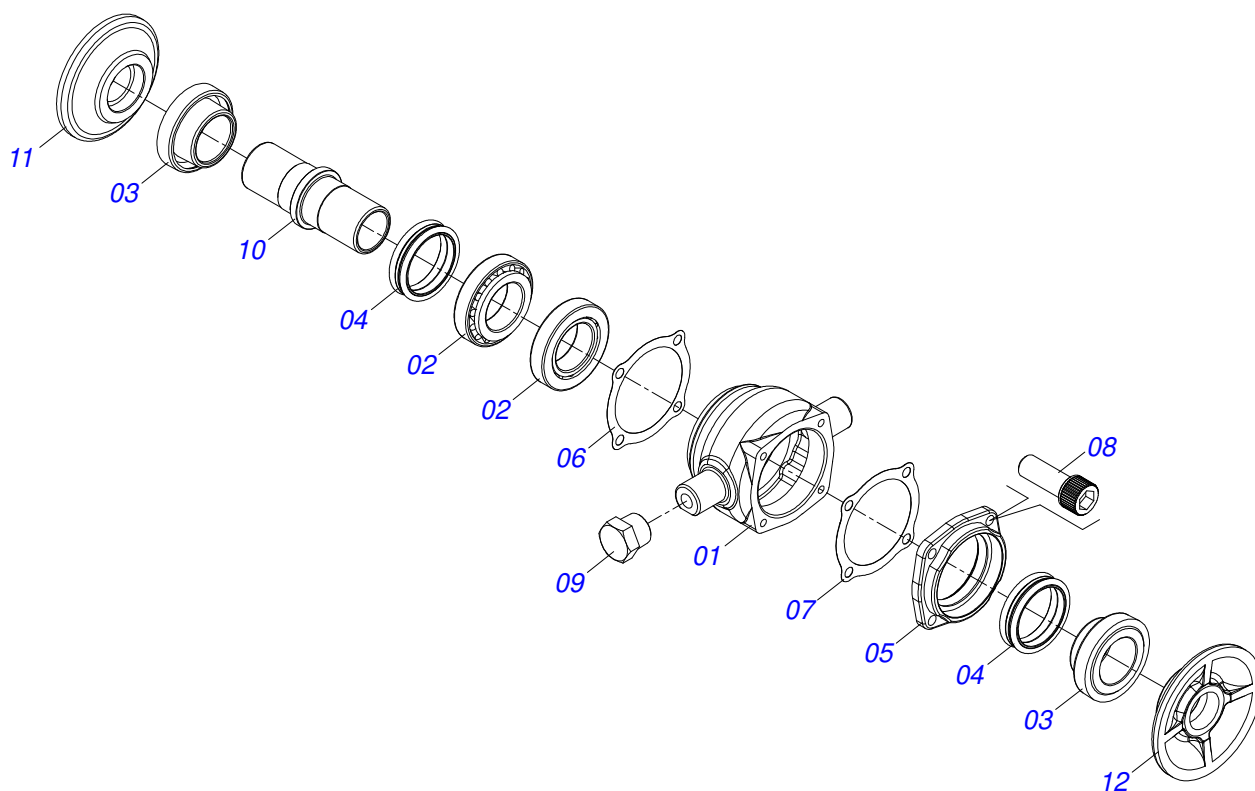

Item	Código	Descrição	Ver Pág.	QT
01	0502012839	CAIXA MANCAL AGRICOLA DM OL OSCILANTE 182/192,5		01
02	0503010006	ROLAMENTO 32210 IMPORTADO		02
03	0502010541	PORTA RETENTOR COM LUVA		02
04	0503030026	RETENTOR LP JB-253		02
05	0502020424	TAMPA CAIXA MANCAL AGRICOLA DM O-182/192,225		01
06	0503030013	JUNTA VEDACAO 112 X 90,5 X 0,3		02
07	0503030684	JUNTA VEDACAO 112 X 90,5 X 0,1		01
08	0503010134	PARAFUSO 3/8 UNC X 1 C C SI 12.9		04
09	0503010856	BUJAO R 3/8 BSPT		02
10	0502040061	EIXO MANCAL AGRICOLA 182 E 192,5		01
11	0502010605	ENCOSTO INTERNO DISCO		01
12	0502010604	ENCOSTO EXTERNO DISCO		01