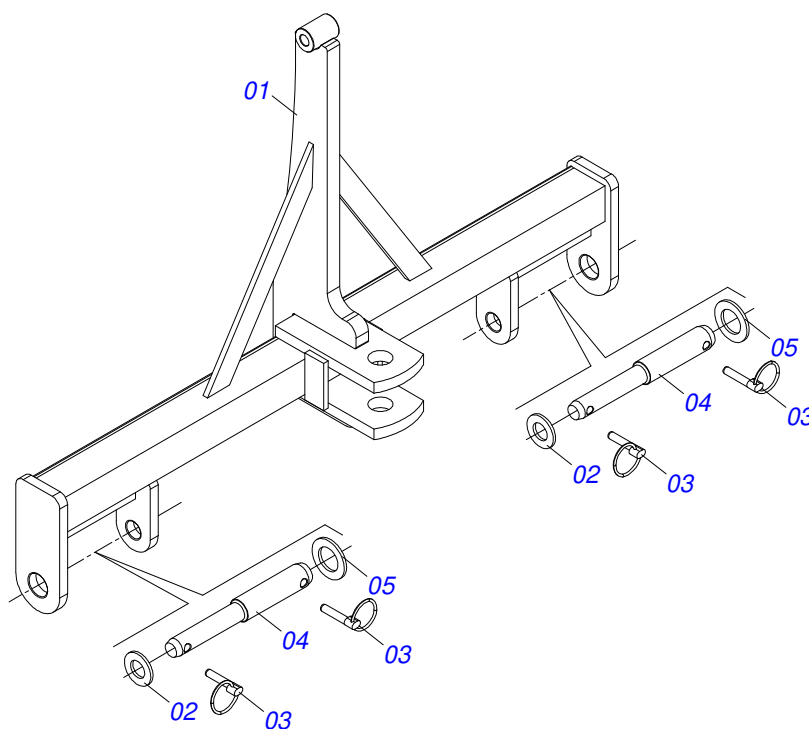

Item	Código	Descrição	Ver Pág.	QT
01	0511062944	CABECALHO COM ORELHA ENGATE		01
02	0501012916	ARRUELA LISA 40 X 66 X 4,75 ZN		02
03	0503030430	PINO TRAVA 7/16 X 50		04
04	0541015542	EIXO ENGATE INFERIOR 1.1/8		02
05	0511017480	ARRUELA LISA 29 X 54 X 4,75 ZN		02