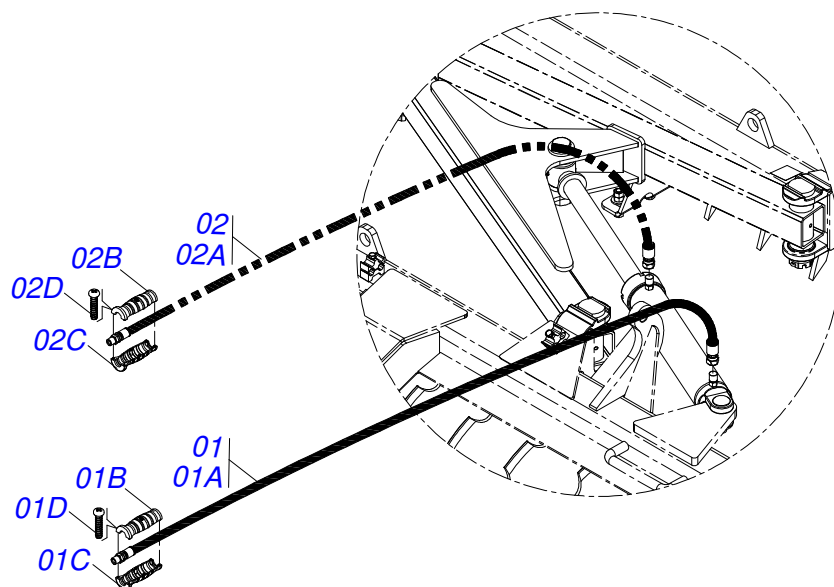

Item	Código	Descrição	Ver Pág.	QT
01	0521053413	MANGUEIRA 3/8 X 4500 TC-TM ROXO/VERMELHO		01
01A	0501080362	MANGUEIRA 3/8 X 4500 TC-TM		01
01B	0503034491	MANOPLA MANGUEIRA HIDRAULICA (ROXO)		01
01C	0503034495	MANOPLA MANGUEIRA HIDRAULICA (VERMELHO)		01
01D	0503018952	PARAFUSO PLASTICO PANELA PH 2,5 X 10 ZB		06
02	0521053414	MANGUEIRA 3/8 X 4500 TC-TM ROXO/AZUL		01
02A	0501080362	MANGUEIRA 3/8 X 4500 TC-TM		01
02B	0503034491	MANOPLA MANGUEIRA HIDRAULICA (ROXO)		01
02C	0503034494	MANOPLA MANGUEIRA HIDRAULICA (AZUL)		01
02D	0503018952	PARAFUSO PLASTICO PANELA PH 2,5 X 10 ZB		06