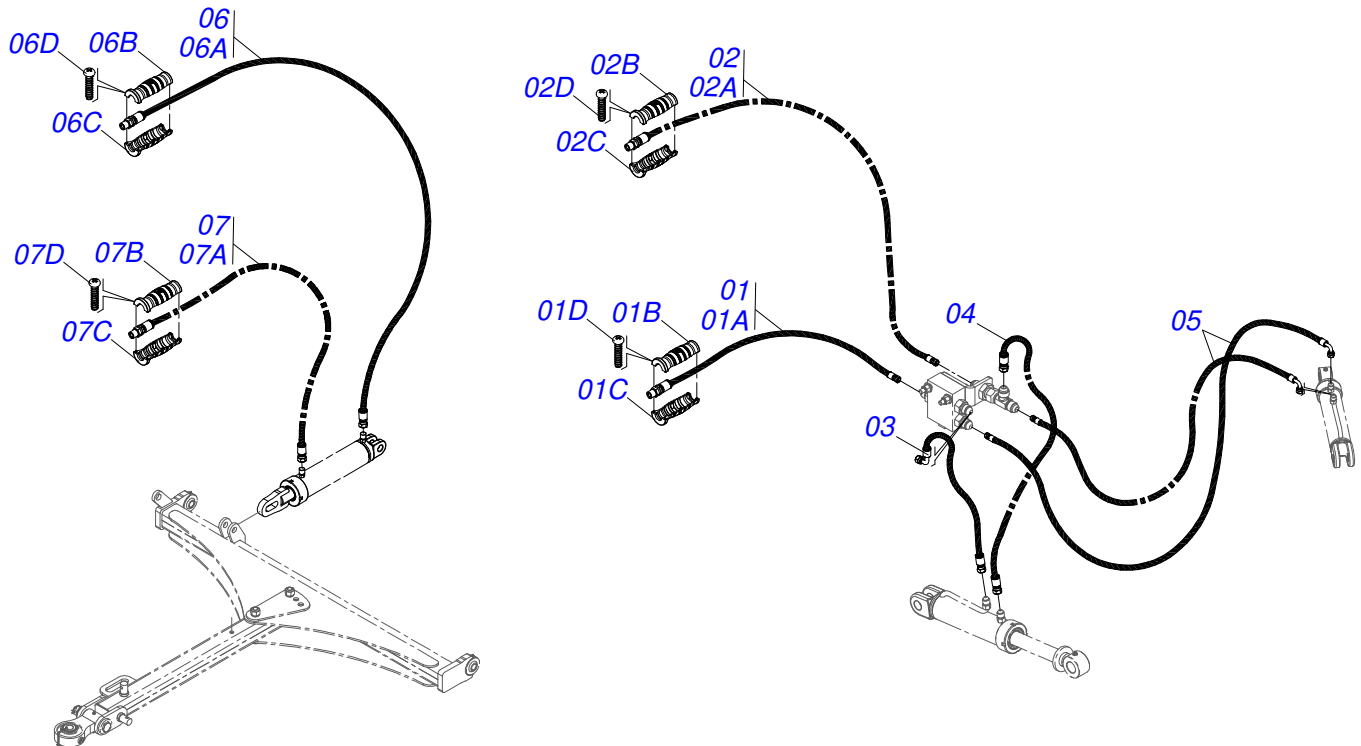

Item	Código	Descrição	Ver Pág.	QT
01	0521053156	MANGUEIRA 3/8 X 6900 TR-TM PRETO/VERMELHO		01
01A	0501082194	MANGUEIRA 3/8 X 6900 TR-TM		01
01B	0503034495	MANOPLA MANGUEIRA HIDRAULICA (VERMELHO)		01
01C	0503034492	MANOPLA MANGUEIRA HIDRAULICA (PRETO)		01
01D	0503018952	PARAFUSO PLASTICO PANELA PH 2,5 X 10 ZB		06
02	0521053155	MANGUEIRA 3/8 X 6900 TR-TM PRETO/AZUL		01
02A	0501082194	MANGUEIRA 3/8 X 6900 TR-TM		01
02B	0503034492	MANOPLA MANGUEIRA HIDRAULICA (PRETO)		01
02C	0503034494	MANOPLA MANGUEIRA HIDRAULICA (AZUL)		01
02D	0503018952	PARAFUSO PLASTICO PANELA PH 2,5 X 10 ZB		06
03	0501080406	MANGUEIRA 3/8 X 600 TR-TC		01
04	0501080460	MANGUEIRA 3/8 X 600 TR-TR		01
05	0501082193	MANGUEIRA 3/8 X 3200 TR-TC		02
06	0531050513	MANGUEIRA 3/8 X 4500 TR-TM VERDE/VERMELHO		01
06A	0501080363	MANGUEIRA 3/8" X 4500 TR-TM		01
06B	0503034495	MANOPLA MANGUEIRA HIDRAULICA (VERMELHO)		01
06C	0503034497	MANOPLA MANGUEIRA HIDRAULICA (VERDE)		01
06D	0503018952	PARAFUSO PLASTICO PANELA PH 2,5 X 10 ZB		06
07	0531050512	MANGUEIRA 3/8 X 4500 TR-TM VERDE/AZUL		01
07A	0501080363	MANGUEIRA 3/8" X 4500 TR-TM		01
07B	0503034494	MANOPLA MANGUEIRA HIDRAULICA (AZUL)		01
07C	0503034497	MANOPLA MANGUEIRA HIDRAULICA (VERDE)		01
07D	0503018952	PARAFUSO PLASTICO PANELA PH 2,5 X 10 ZB		06