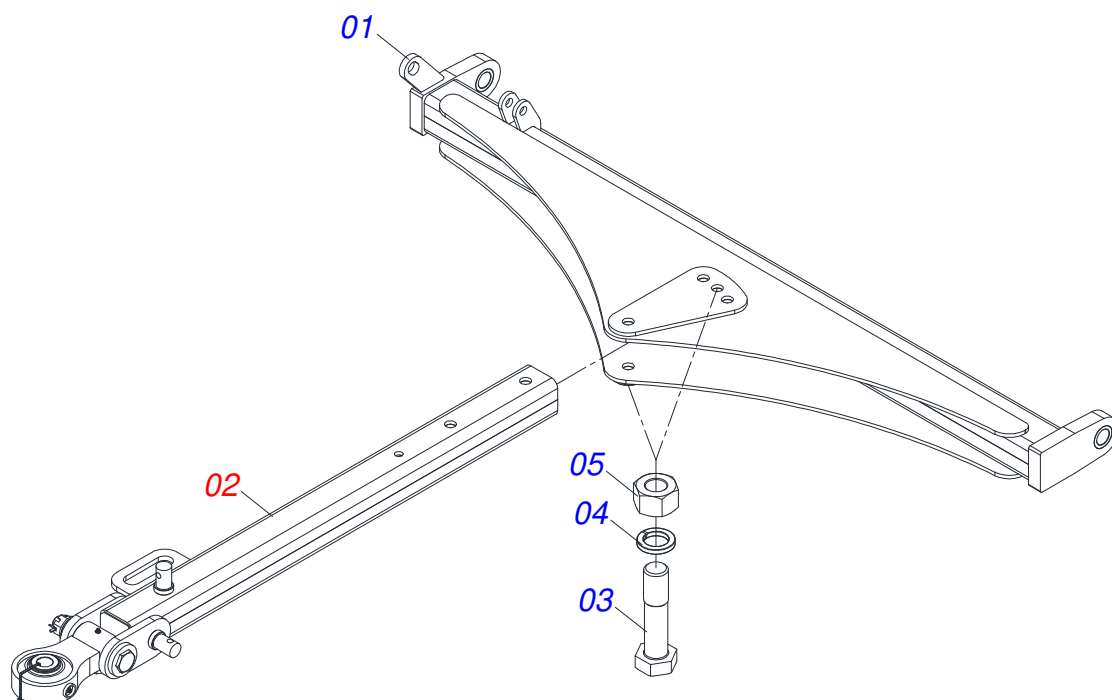

CABECALHO COMPLETO

Item	Código	Descrição	Ver Pág.	QT
01	0531062335	BARRA ENGATE 2370 X 683,5 GN/GNM/GNH		01
02	0521048502	BARRA TRACAO COMPLETA 1586 X 100	5	01
03	0501010334	PARAFUSO 1 UNC X 7 C S G.5 ZN		02
04	0503010012	ARRUELA PRESSAO 1 ZN 1K01602		02
05	0501010059	PORCA SEXTAVADA 1 UNC (PESADA) G.5 ZN		02