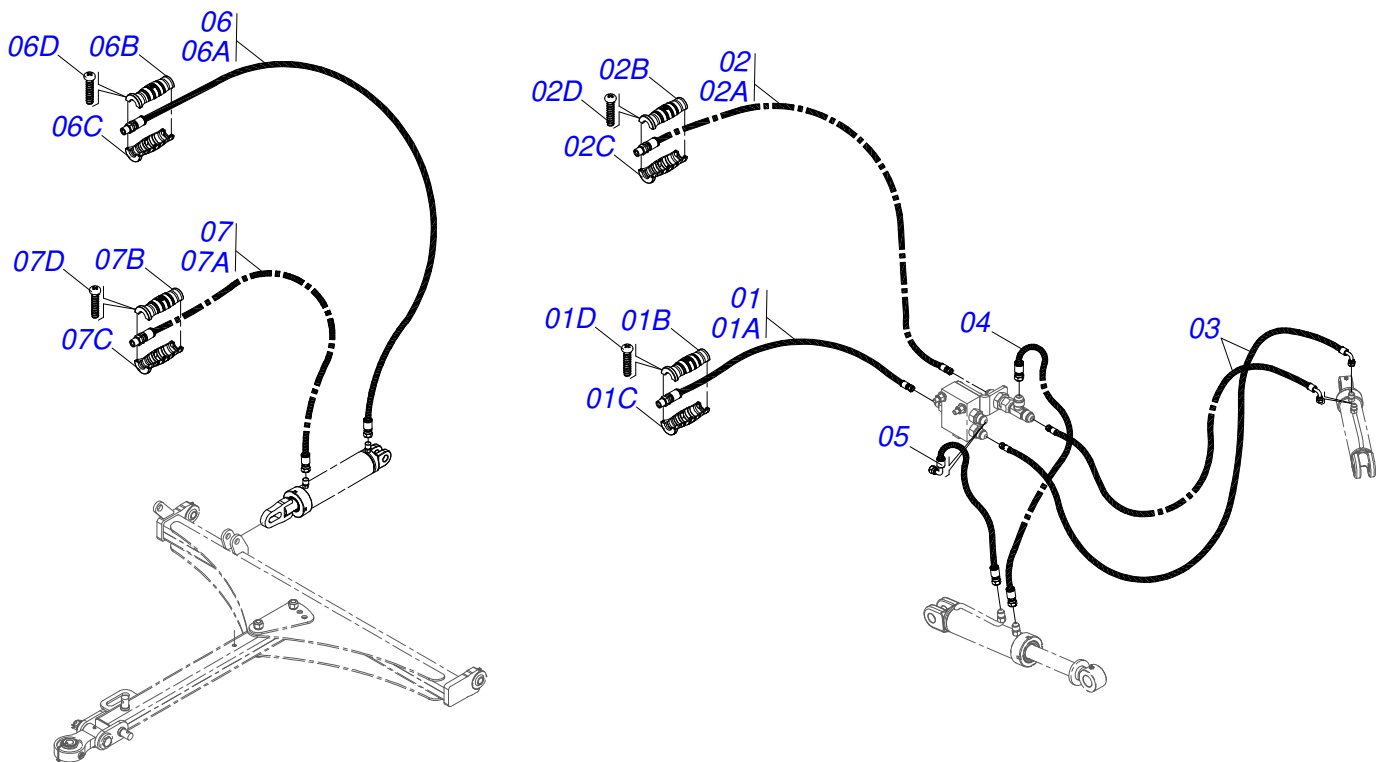

Item	Código	Descrição	Ver Pág.	QT
01	0521053115	MANGUEIRA 3/8 X 7300 TR-TM PRETO/VERMELHO		01
01A	0501082191	MANGUEIRA 3/8 X 7300 TR-TM		01
01B	0503034495	MANOPLA MANGUEIRA HIDRAULICA (VERMELHO)		01
01C	0503034492	MANOPLA MANGUEIRA HIDRAULICA (PRETO)		01
01D	0503018952	PARAFUSO PLASTICO PANELA PH 2,5 X 10 ZB		06
02	0521053116	MANGUEIRA 3/8 X 7300 TR-TM PRETO/AZUL		01
02A	0501082191	MANGUEIRA 3/8 X 7300 TR-TM		01
02B	0503034492	MANOPLA MANGUEIRA HIDRAULICA (PRETO)		01
02C	0503034494	MANOPLA MANGUEIRA HIDRAULICA (AZUL)		01
02D	0503018952	PARAFUSO PLASTICO PANELA PH 2,5 X 10 ZB		06
03	0501080605	MANGUEIRA 3/8 X 4000 TR-TC		02
04	0501080460	MANGUEIRA 3/8 X 600 TR-TR		01
05	0501080406	MANGUEIRA 3/8 X 600 TR-TC		01
06	0531050513	MANGUEIRA 3/8 X 4500 TR-TM VERDE/VERMELHO		01
06A	0501080363	MANGUEIRA 3/8" X 4500 TR-TM		01
06B	0503034495	MANOPLA MANGUEIRA HIDRAULICA (VERMELHO)		01
06C	0503034497	MANOPLA MANGUEIRA HIDRAULICA (VERDE)		01
06D	0503018952	PARAFUSO PLASTICO PANELA PH 2,5 X 10 ZB		06
07	0531050512	MANGUEIRA 3/8 X 4500 TR-TM VERDE/AZUL		01
07A	0501080363	MANGUEIRA 3/8" X 4500 TR-TM		01
07B	0503034494	MANOPLA MANGUEIRA HIDRAULICA (AZUL)		01
07C	0503034497	MANOPLA MANGUEIRA HIDRAULICA (VERDE)		01
07D	0503018952	PARAFUSO PLASTICO PANELA PH 2,5 X 10 ZB		06