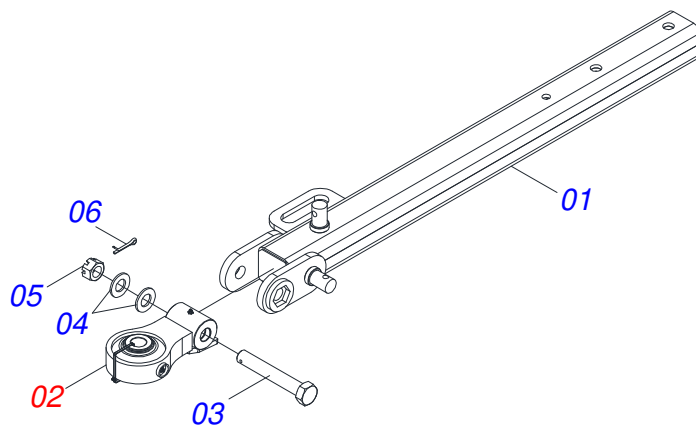

Item	Código	Descrição	Ver Pág.	QT
01	0521069165	BARRA TRACAO 1416		01
02	0521057520	ENGATE COM APOIO COM ROTULA COMPLETO	6	01
03	0581015973	PARAFUSO 1.1/4 UNC X 8 C S G5		01
04	0501017779	ARRUELA LISA 32 X 60 X 4,75		02
05	0503013026	PORCA CASTELO 1.1/4 UNC		01
06	0503010010	CONTRAPINO 1/4 X 2.1/2		01