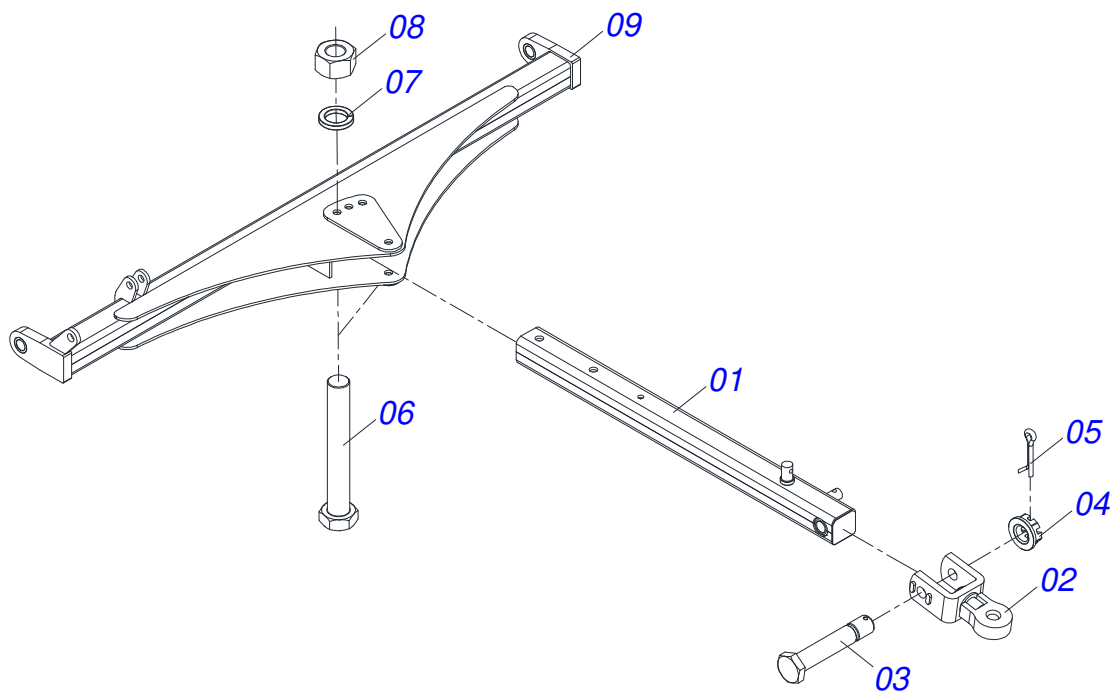

CABECALHO COMPLETO

Item	Código	Descrição	Ver Pág.	QT
01	0501066715	BARRA TRACAO 1400		01
02	0501062869	ENGATE TRATOR		01
03	0501017291	PARAFUSO 1.1/2 NC X 205 ZN		01
04	0501011301	PORCA CASTELO 1.1/2 UNC 6 FPP SEXTAVADA 2.5/16 ZN		01
05	0503010010	CONTRAPINO 1/4 X 2.1/2		01
06	0501010334	PARAFUSO 1 UNC X 7 C S G.5 ZN		02
07	0503011438	ARRUELA PRESSAO 1		02
08	0501010059	PORCA SEXTAVADA 1 UNC (PESADA) G.5 ZN		02
09	0521064097	BARRA ENG GN/GNM 64A84		01