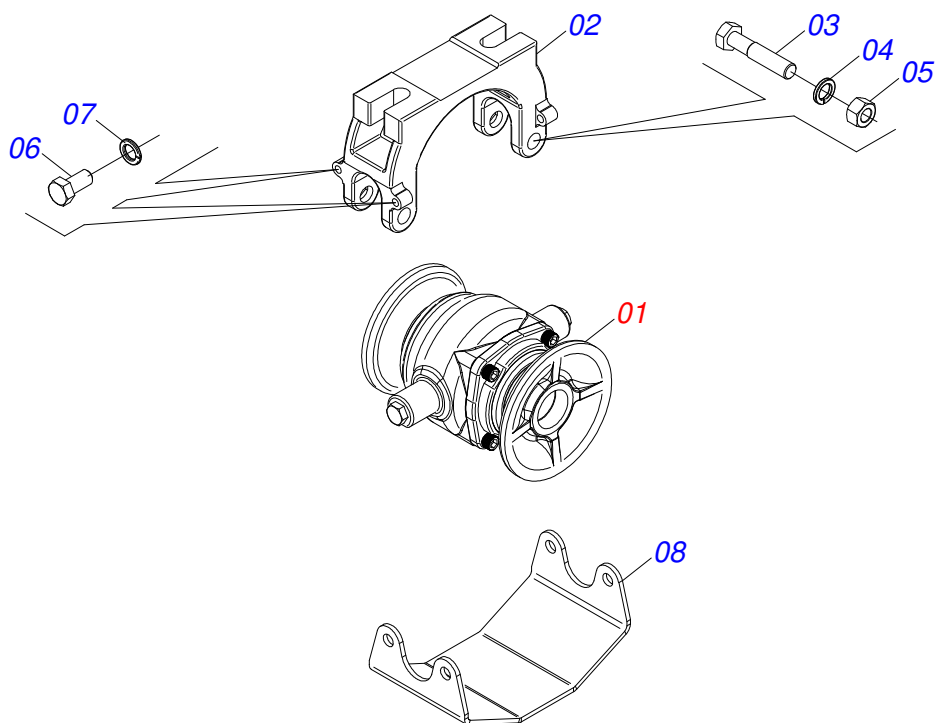

Item	Código	Descrição	Ver Pág.	QT
01	0521050840	MANCAL AGRICOLA DMO 192,5 X 1.1/2 IMPORTADO	35	01
02	0502012854	SUPORTE MANCAL AGRICOLA DM OL OSCILANTE 182/192,5		01
03	0501011541	PARAFUSO 5/8 UNC X 3 CS G.5 ZN1K28066		02
04	0503010027	ARRUELA PRESSAO 5/8 ZN		02
05	0503010013	PORCA SEXTAVADA 5/8 UNC G.5 ZN		02
06	0503011334	PARAFUSO 3/8 UNC X 3/4 CS G.5 ZN		04
07	0503010025	ARRUELA PRESSAO 3/8 ZN		04
08	0581014143	CAPA PROTETORA MANCAIS OSCILANTE 182/192/225		01