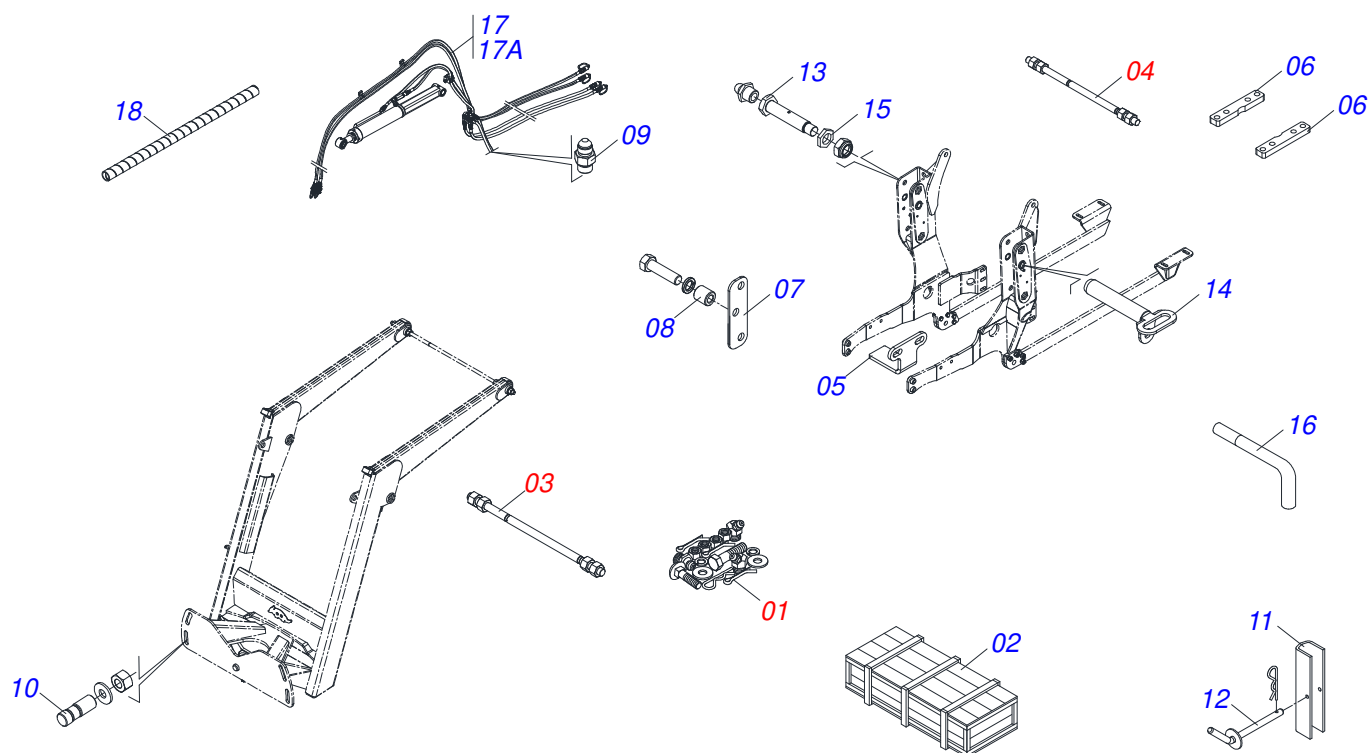

Item	Código	Descrição	Ver Pág.	QT
01	0511032669	PECAS EMBALADAS		01
02	0501100416	CAIXA MADEIRA 1600 X 580 X 250		01
03	0511043351	VARAO 1.1/4 NC X 1000 COMPLETO	21	01
04	0501042819	VARAO 1.1/4 NC X 850 COMPLETO	22	01
05	0571014616	BATEDOR		02
06	0571014582	CALCO FIXACAO CENTRAL		02
07	0581012445	FIXADOR SAPATA CHASSI CABINADO		02
08	0571014617	LUVA 22,23X38,10X43		06
09	0571018714	NIPLE UNIÃO 3/4"X3/4"UNF(SEXTAVADO 7/8"X50)		04
10	0571016159	PRISIONEIRO M18X1,5X290		04
11	0531017238	TRAVA TRANSPORTE		02
12	0501068994	EIXO TRAVA 8,30 X 78		02
13	0581013410	PARAFUSO 1.1/4" UNF X 155		02
14	0521067468	EIXO FIXAÇÃO SUPORTE MOVÉL		02
15	0581010243	ARRUELA SEXTAVADO EXTERNO 57,5 X 12,50		04
16	0581010285	GANCHO FIXAÇÃO COMANDO		01
17	0521050403	JOGO DE MANGUEIRA		01
17A	0501080384	MANGUEIRA 3/8 X 3000 TR-TM		04
18	0581010090	MOLA PROTECAO PLASTICA MANGUEIRA 3/4 X 900MM		02