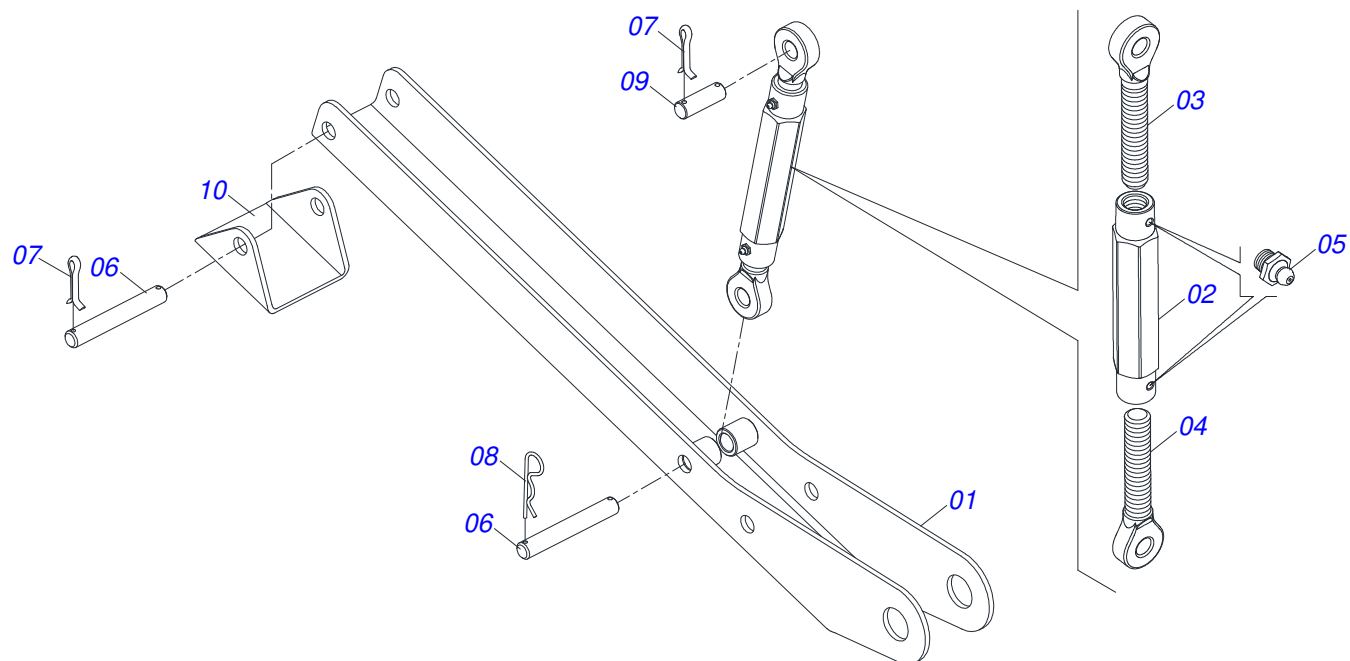

Item	Código	Descrição	Ver Pág.	QT
01	0521065756	BRACO DESCANSO		02
02	0502012530	CORPO PORCA REGULAGEM R1		02
03	0502012562	FUSO R1 X 160 ESQUERDO		02
04	0502012529	FUSO R1 X 160 DIREITO		02
05	0503010002	GRAXEIRA 1800		04
06	0571018253	EIXO JUNCAO 3/4 X 133		04
07	0503010071	CONTRAPINO 3/16 X 1		06
08	0503030012	CUPILHA 4 X 88		02
09	0561015578	EIXO JUNCAO 3/4 X 56		02
10	0571018252	SAPATA DESCANSO		02