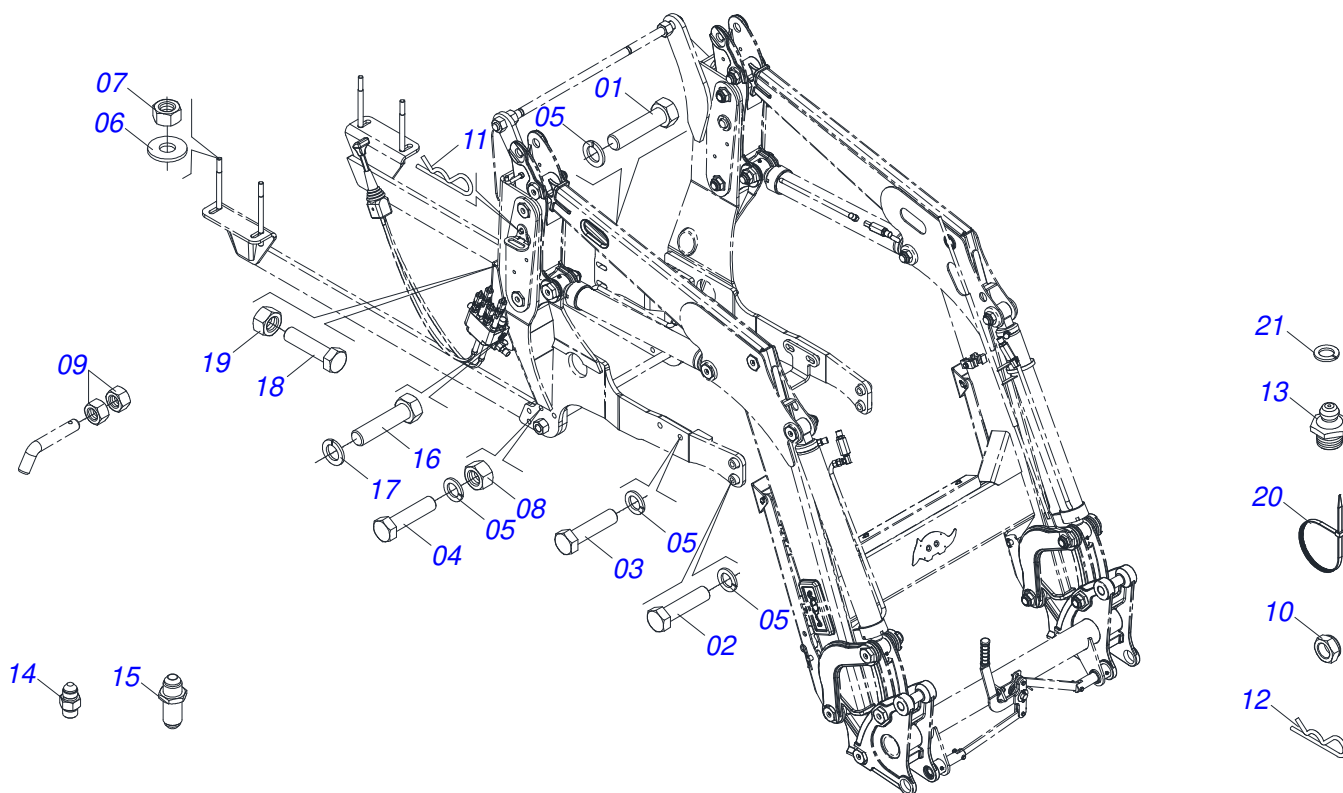

Item	Código	Descrição	Ver Pág.	QT
01	0503013366	PARAFUSO M20 X 2,5 X 110 C S 10.9 ZN		06
02	0503013103	PARAFUSO M20 X 2,5 X 90 C S 10.9 ZN		04
03	0503013112	PARAFUSO M20 X 2,5 X 70 C S 10.9 ZN		04
04	0501010500	PARAFUSO 3/4 UNC X 3 CS G.5 ZN		08
05	0503010023	ARRUELA PRESSAO 3/4 ZN 1K01584		22
06	0501010322	ARRUELA LISA 20,50 X 46 X 4,00 ZN		04
07	0503015084	PORCA AUTOTRAVANTE M18 X 1,50		08
08	0503010014	PORCA SEXTAVADA 3/4 UNC (PESADA) G.5 ZN		08
09	0503010060	PORCA SEXTAVADA 1/2 UNC G.5 ZN		02
10	0503010044	PORCA SEXTAVADA AUTOTRAVANTE COM NYLON 1.1/4 UNF BAIXA G.5 ZN		02
11	0503030012	CUPILHA 4 X 88		02
12	0503030168	CUPILHA 3 X 50		02
13	0503010002	GRAXEIRA 1800		02
14	0571015319	NIPLE R7/8UNF X R3/4BSP SEX1.1/4X50		01
15	0591011380	NIPLE R.3/4 UNF X 1.1/16 UN X 60		01
16	0503016506	PARAFUSO 5/16 UNC X 3/4 C S G.5 ZN		04
17	0503010179	ARRUELA PRESSAO 5/16 ZN 1K01528		04
18	0501010063	PARAFUSO 1/2 UNC X 1.1/2 C S G.2 ZN		02
19	0503011336	PORCA SEXTAVADA AUTOTRAVANTE MEC/TORQUE 1/2 UNC G.5 ZN		02
20	0503013527	ABRACADEIRA ZIPER 28CM 1G01144		10
21	0501010694	ARRUELA LISA 8,50 X 18 X 1,50 ZN		01