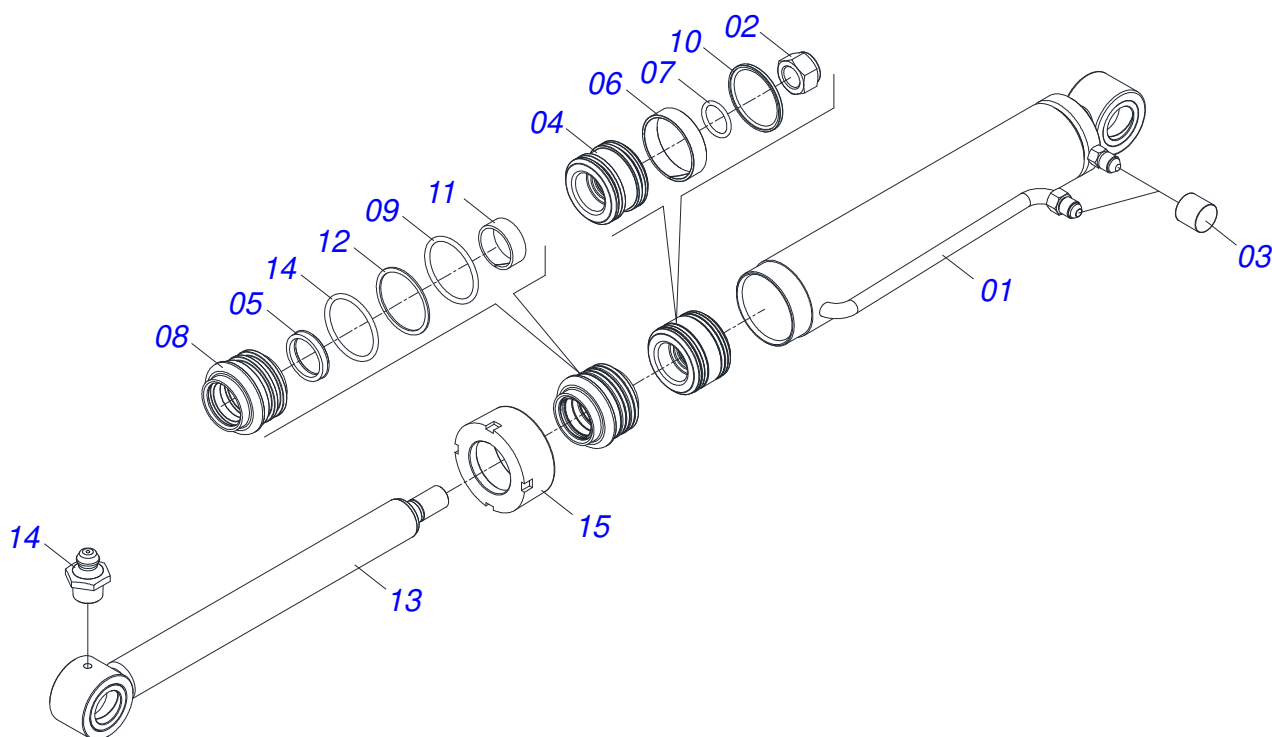

Item	Código	Descrição	Ver Pág.	QT
01	0521065842	CAMISA ESQUERDO COM PROLONGADOR		01
02	0503010063	PORCA SEXTAVADO AUTOTRAVANTE COM NYLON 1 UNS ALTA G.5 ZN		01
03	0503030385	PLUG CILINDRICO N-002		02
04	0502011898	EMBOLO 44,45 X 76,2		01
05	0503012768	GAXETA 3750-2250		02
06	0503010992	ANEL G.E.3 X3X1/2 W2-3000-500 PK		01
07	0503010042	ANEL O RING 2-214 N 3006-9B 1G05116		01
08	0502011897	SUPORTE ANEIS 44,45 X 76,2		01
09	0503010761	ANEL RASPADOR		01
10	0503010990	GAXETA 1870-1750-375-B		01
11	0503010949	ANEL G.I.1.3/4X3X1/2 W2-2000-500 PK		01
12	0503011059	ANEL BACK-UP 8-334 1G31146		01
13	0521065845	HASTE Ø 44,45 X 839 SOLDADA		01
14	0503010343	ANEL O RING 2-334 N 3006-9B 1G85259		01
15	0502011899	TAMPA MOVEI 76,2		01
16	0503010002	GRAXEIRA 1800		01
17	0501033655	JOGO REPETIDOR COMPLETO CILINDRO 44,45 X 76,2		01