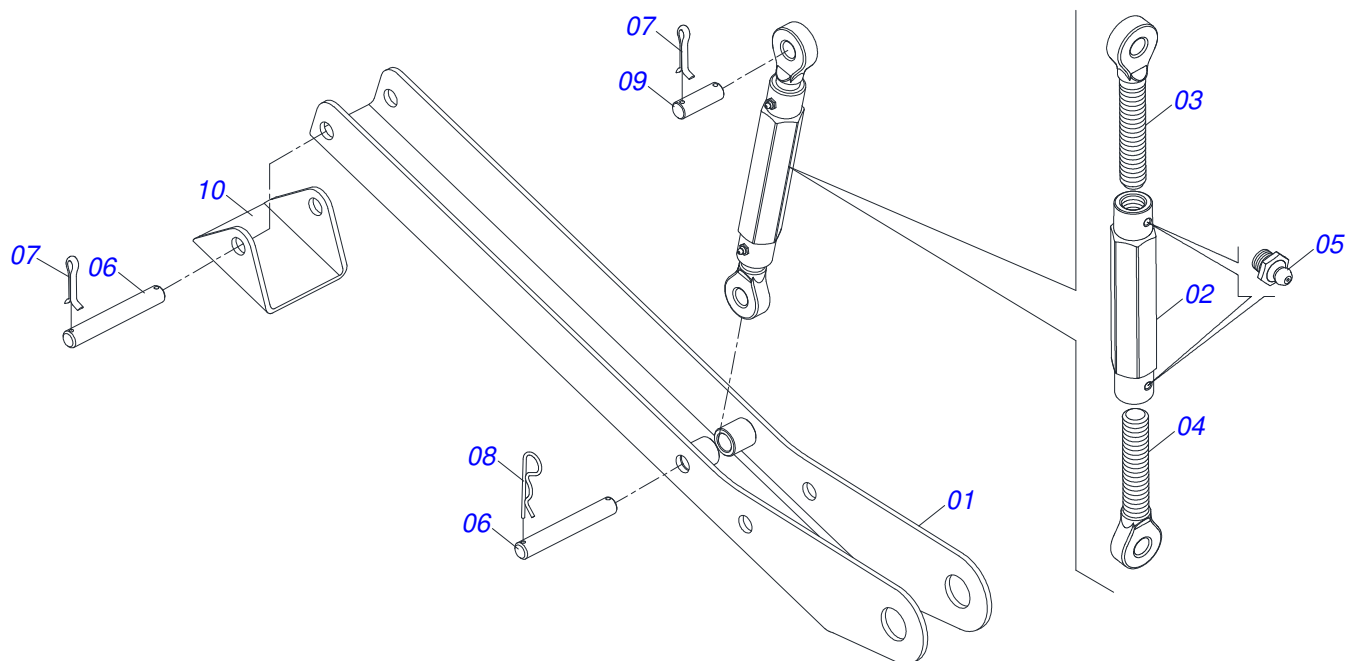

Item	Código	Descrição	Ver Pág.	QT
01	0521065756	BRACO DESCANSO		02
02	0502012530	CORPO PORCA REGULAGEM R1		02
03	0502012562	FUSO R1 X 160 ESQUERDO		02
04	0502012529	FUSO R1 X 160 DIREITO		02
05	0503010002	GRAXEIRA 1800		04
06	0571018253	EIXO JUNCAO 3/4 X 133		04
07	0503010071	CONTRAPINO 3/16 X 1		06
08	0503030012	CUPILHA 4 X 88		02
09	0561015578	EIXO JUNCAO 3/4 X 56		02
10	0571018252	SAPATA DESCANSO		02