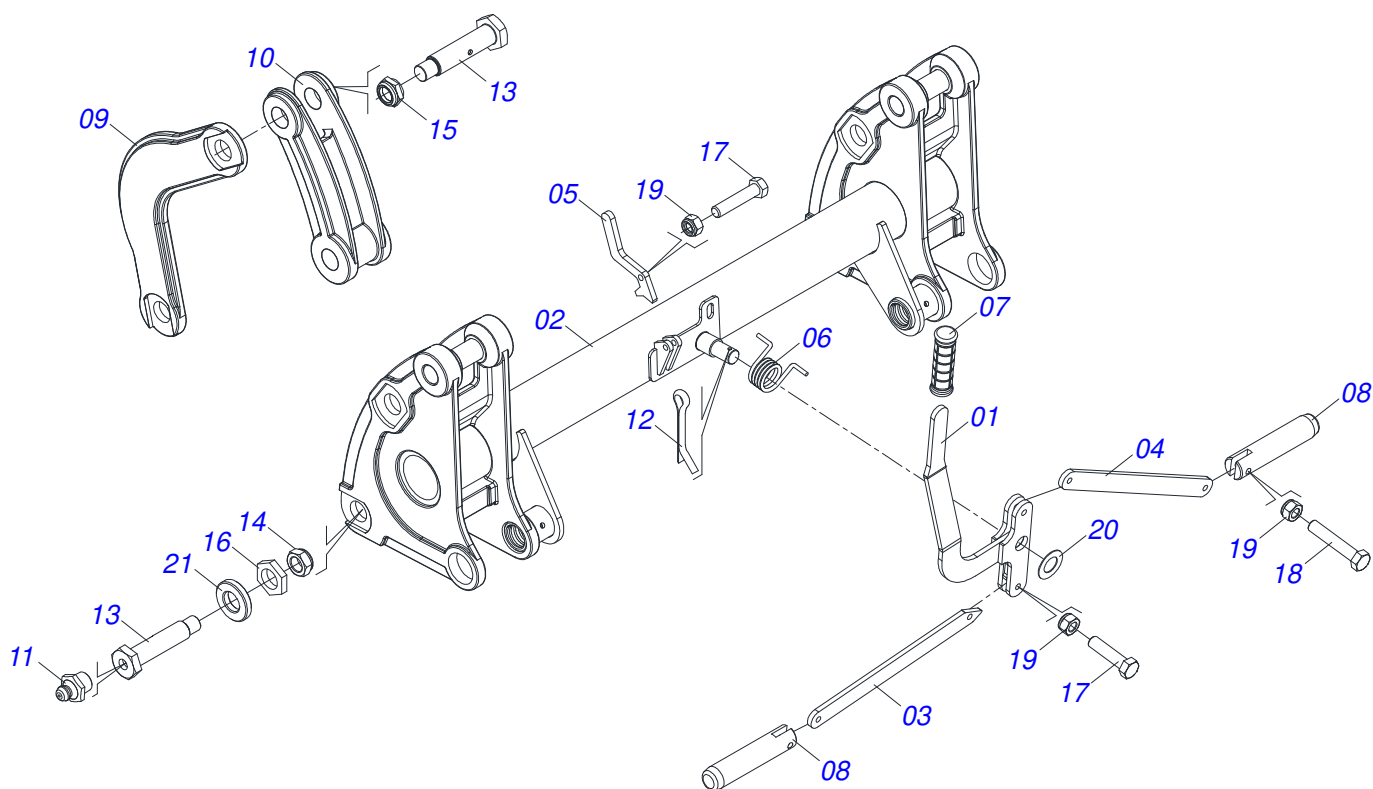

Item	Código	Descrição	Ver Pág.	QT
01	0521065888	ALAVANCA		01
02	0531060874	ARTICULADOR		01
03	0571018125	BRAÇO DIREITO DESARME		01
04	0571018935	BRAÇO FIXADOR MOLA DESARME		01
05	0571018934	PENDOLO TRAVA		01
06	0503034192	MOLA TORÇÃO		01
07	0503037382	PUNHO PVC Ø25 X 120		01
08	0571018129	PINO TRAVA ACESSORIO		02
09	0502012952	BRACO COPIADOR INFERIOR		04
10	0502012953	CORPO MENOR ARTICULADO		02
11	0503010002	GRAXEIRA 1800		06
12	0503010523	CONTRAPINO 1/4 X 2 1G13201		01
13	0571018245	PARAFUSO 1.1/4" UNF X 139		08
14	0503010044	PORCA SEXTAVADA AUTOTRAVANTE COM NYLON 1.1/4 UNF BAIXA G.5 ZN		07
15	0571018205	PORCA 1.1/4"XUNF COM REBAIXO		01
16	0581010243	ARRUELA SEXTAVADO EXTERNO 57,5 X 12,50		06
17	0503010849	PARAFUSO 3/8 UNC X 1.1/2 C S G.5 ZN		03
18	0503011236	PARAFUSO 3/8 UNC X 2 C S G.7 ZN		02
19	0503013357	PORCA SEXTAVADA AUTOTRAVANTE COM NYLON 3/8 UNC BAIXA G.5 ZN		05
20	0561011883	ARRUELA LISA 28,5 X 51,5 X 1,50 ZN		01
21	0581014204	ARRUELA LISA 37,8 X 76,2 X 14		02