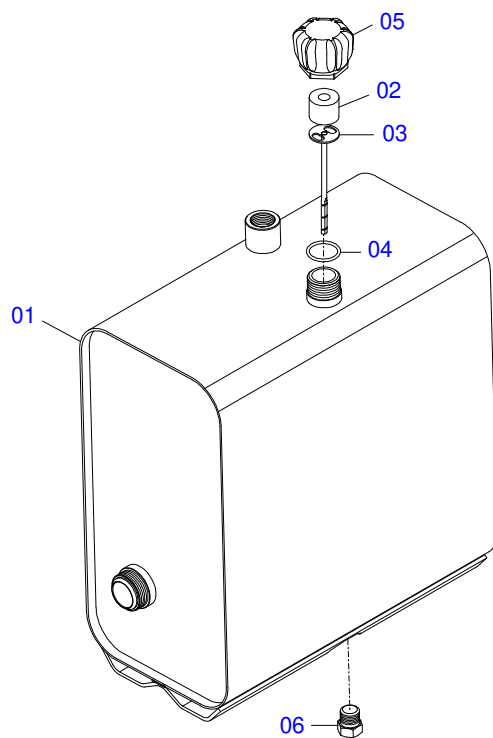

Item	Código	Descrição	Ver Pág.	QT
01	0501068880	RESERVATORIO OLEO PD-F 8430		01
02	0503030044	ELEMENTO FILTRANTE AR		01
03	0501060975	MEDIDOR OLEO 155		01
04	0503010185	ANEL O RING 2-221 N 3006-9B		01
05	0502020472	CORPO TAMPA TANQUE		01
06	0503031604	BUJAO 1/2 BSP X 17		01