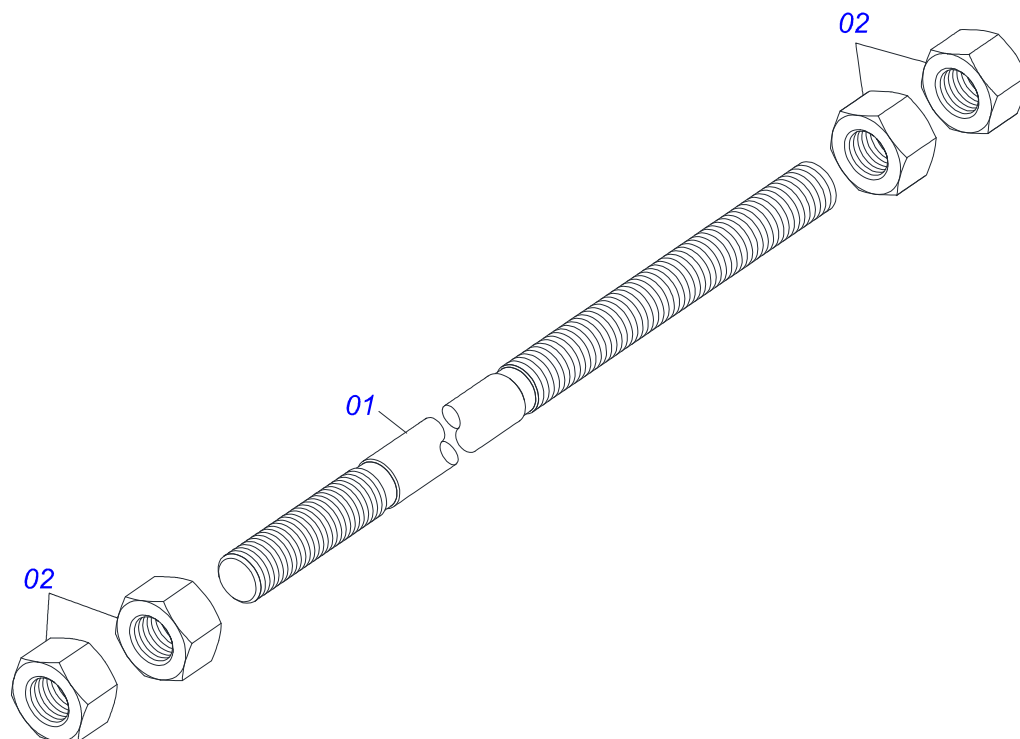

Item	Código	Descrição	Ver Pág.	QT
01	0501018845	VARAO 1.1/4 X 850 CBT 8450-4		01
02	0501010087	PORCA 1.1/4 UNC SEXTAVADA 2 ZN		04