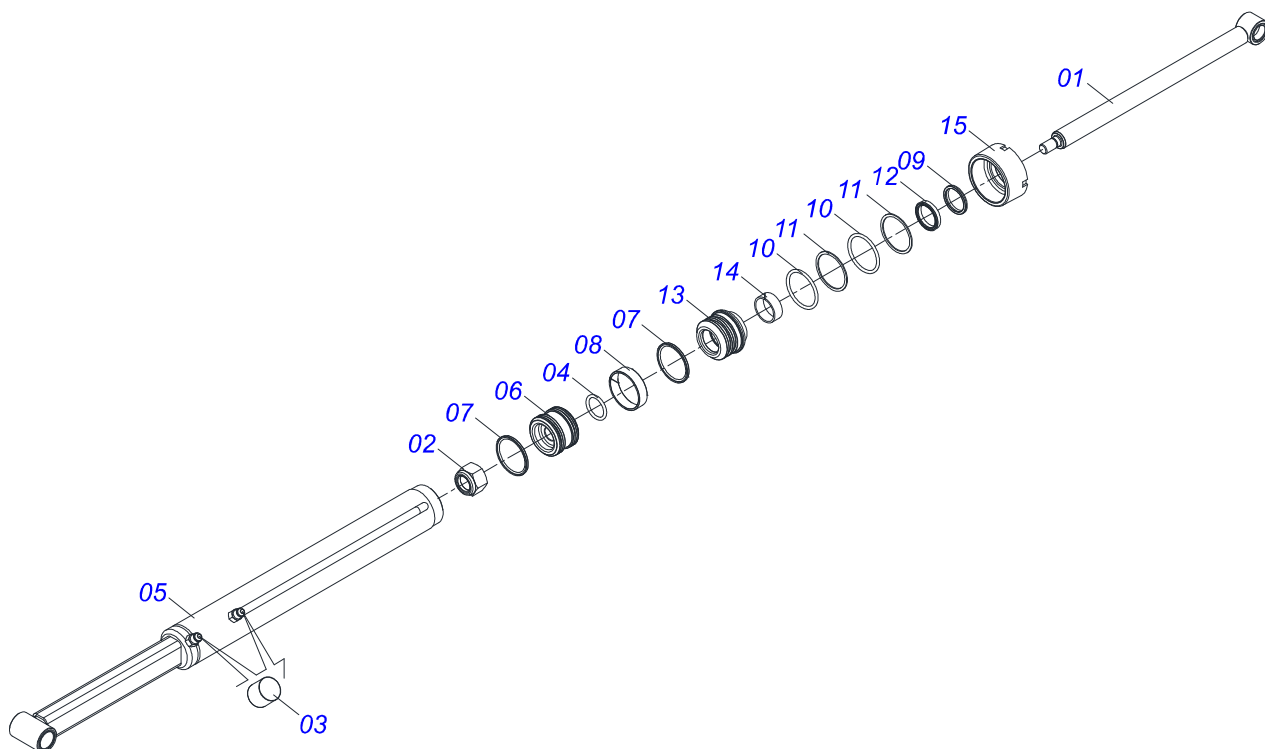

Item	Código	Descrição	Ver Pág.	QT
01	0521065738	HASTE 44,45 X 836 SOLDADA PCA-T 1500 PLUS		01
02	0503010063	PORCA SEXTAVADO AUTOTRAVANTE COM NYLON 1 UNS ALTA G.5 ZN		01
03	0503030385	PLUG CILINDRICO N-002		02
04	0503010042	ANEL O RING 2-214 N 3006-9B 1G05116		01
05	0521065737	CAMISA ESQUERDA COM PROLONGADOR		01
06	0581010304	EMBOLO 44,45 X 76,20		01
07	0503018138	ANEL BS OE076205200211C BR		02
08	0503018140	ANEL GUIA W2-3000-750 (1147)		01
09	0503010761	ANEL RASPADOR		01
10	0503010343	ANEL O RING 2-334 N 3006-9B 1G85259		02
11	0503011059	ANEL BACK-UP 8-334 1G31146		02
12	0503017937	GAXETA 1870-1750-375-B POLYMAX		01
13	0581010301	SUPORTE ANEIS 44,45 X 76,20		01
14	0503017938	ANEL GUIA W2-2000-750 (1734)		01
15	0502011899	TAMPA MOVEL 76,2		01