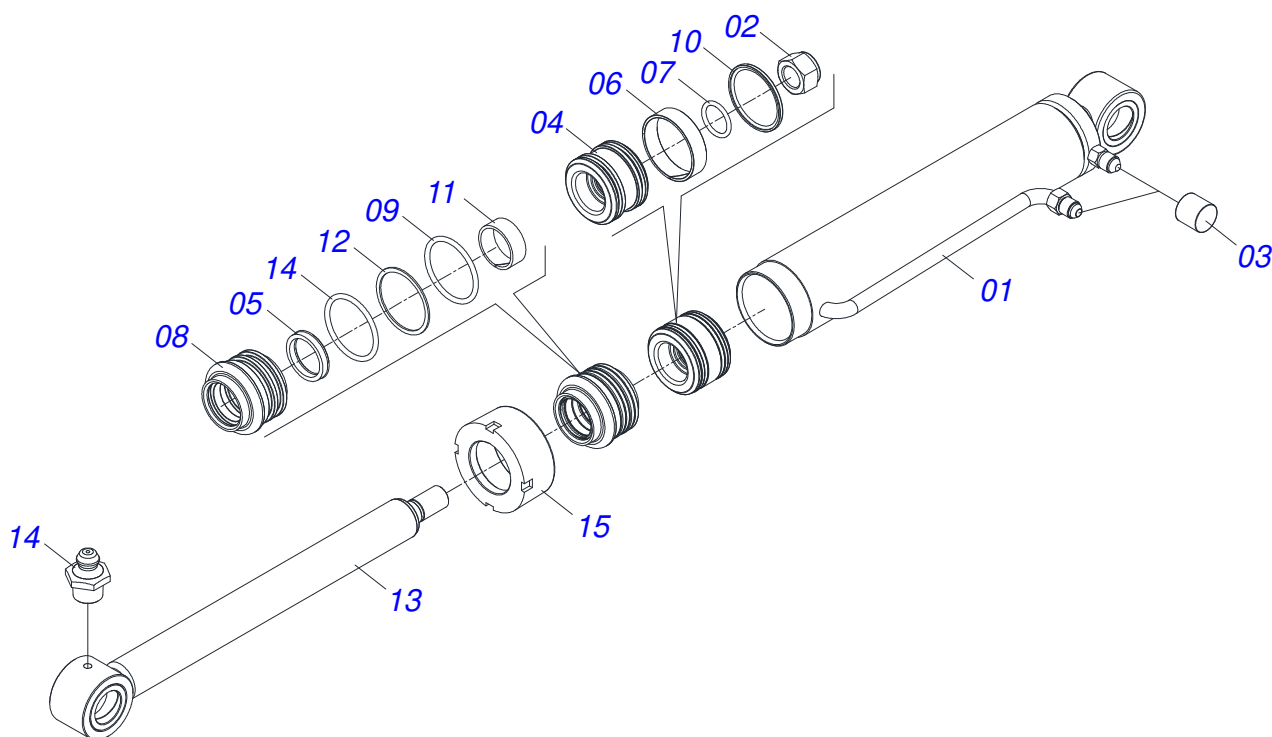

Item	Código	Descrição	Ver Pág.	QT
01	0521065843	CAMISA DIREITO COM PROLONGADOR		01
02	0503010063	PORCA SEXTAVADO AUTOTRAVANTE COM NYLON 1 UNS ALTA G.5 ZN		01
03	0503030385	PLUG CILINDRICO N-002		02
04	0502011898	EMBOLO 44,45 X 76,2		01
05	0503012768	GAXETA 3750-2250		02
06	0503010992	ANEL G.E.3 X3X1/2 W2-3000-500 PK		01
07	0503010042	ANEL O RING 2-214 N 3006-9B 1G05116		01
08	0502011897	SUPORTE ANEIS 44,45 X 76,2		01
09	0503010761	ANEL RASPADOR		01
10	0503010990	GAXETA 1870-1750-375-B		01
11	0503010949	ANEL G.I.1.3/4X3X1/2 W2-2000-500 PK		01
12	0503011059	ANEL BACK-UP 8-334 1G31146		01
13	0521065845	HASTE Ø 44,45 X 839 SOLDADA		01
14	0503010343	ANEL O RING 2-334 N 3006-9B 1G85259		01
15	0502011899	TAMPA MOVEL 76,2		01
16	0503010002	GRAXEIRA 1800		01
17	0501033655	JOGO REPETIDOR COMPLETO CILINDRO 44,45 X 76,2		01