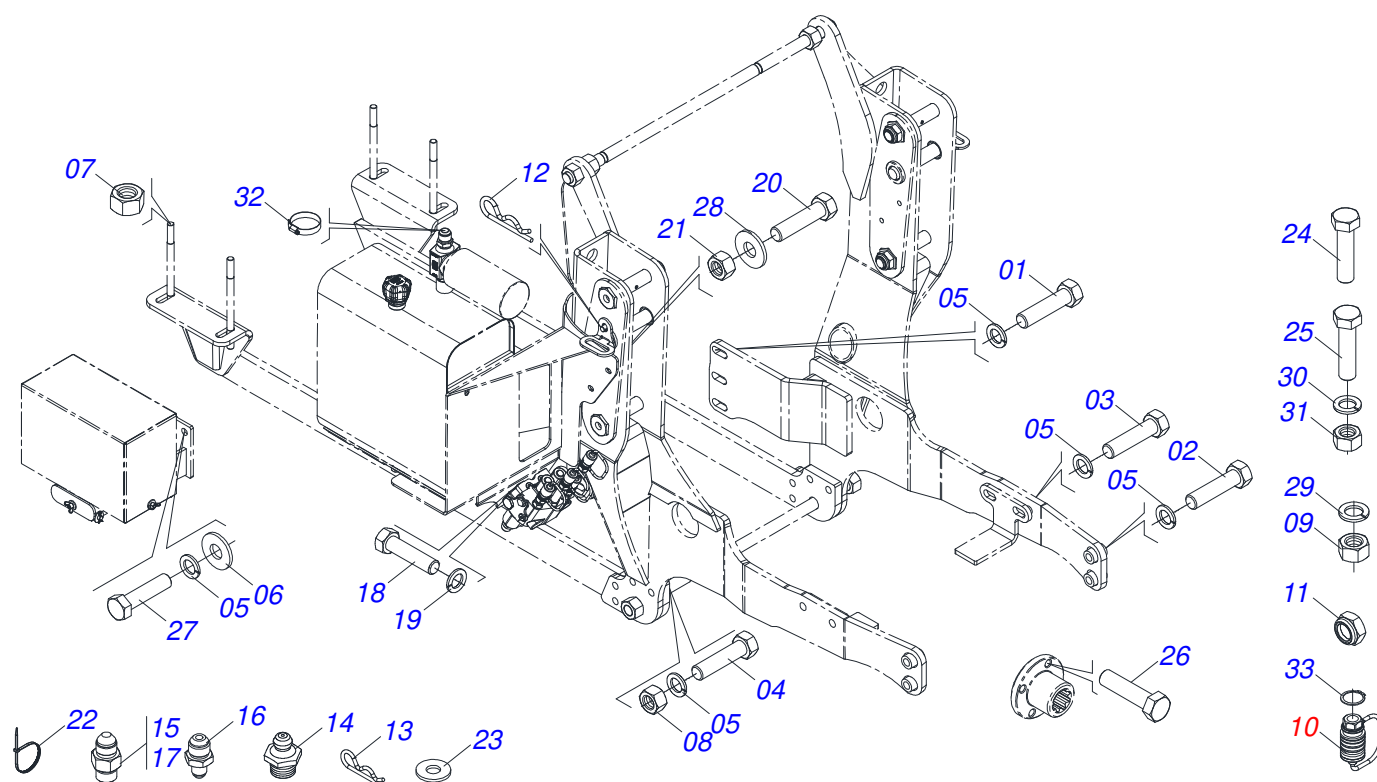

Item	Código	Descrição	Ver Pág.	QT
01	0503013366	PARAFUSO M20 X 2,5 X 110 C S 10.9 ZN		06
02	0503013103	PARAFUSO M20 X 2,5 X 90 C S 10.9 ZN		04
03	0503013112	PARAFUSO M20 X 2,5 X 70 C S 10.9 ZN		04
04	0501010500	PARAFUSO 3/4 UNC X 3 CS G.5 ZN		08
05	0503010023	ARRUELA PRESSAO 3/4 ZN 1K01584		24
06	0501010322	ARRUELA LISA 20,50 X 46 X 4,00 ZN		06
07	0503015084	PORCA AUTOTRAVANTE M18 X 1,50		08
08	0503010014	PORCA SEXTAVADA 3/4 UNC (PESADA) G.5 ZN		08
09	0503010060	PORCA SEXTAVADA 1/2 UNC G.5 ZN		02
10	0501053835	FEMEA ENGATE RAPIDO AGRICOLA 1/2 NPT COM 20 TAMPAS		04
11	0503010044	PORCA SEXTAVADA AUTOTRAVANTE COM NYLON 1.1/4 UNF BAIXA G.5 ZN		02
12	0503030012	CUPILHA 4 X 88		02
13	0503030168	CUPILHA 3 X 50		02
14	0503010002	GRAXEIRA 1800		02
15	0571015319	NIPLER 7/8UNF X R3/4BSP SEX1.1/4X50		01
16	0591011380	NIPLER R.3/4 UNF X 1.1/16 UN X 60		01
17	0571015342	NIPLER 1/2NPT X 3/4UNF X 48		04
18	0503016506	PARAFUSO 5/16 UNC X 3/4 C S G.5 ZN		04
19	0503010179	ARRUELA PRESSAO 5/16 ZN 1K01528		04
20	0501010063	PARAFUSO 1/2 UNC X 1.1/2 C S G.2 ZN		08
21	0503011336	PORCA SEXTAVADA AUTOTRAVANTE MEC/TORQUE 1/2 UNC G.5 ZN		08
22	0503013527	ABRACADEIRA ZIPER 28CM 1G01144		10
23	0501010694	ARRUELA LISA 8,50 X 18 X 1,50 ZN		01
24	0503015112	PARAFUSO M10 X 1,5 X 30 C S 8.8 ZN		06
25	0501010942	PARAFUSO 3/8 UNC X 1.1/4 CAPQ G.2 ZN		02
26	0503011257	PARAFUSO M 8 X 1,25 X 30 C S 8.8 ZN		04
27	0503013110	PARAFUSO M20 X 2,5 X 50 C S 10.9 ZN		02
28	0511017302	ARRUELA LISA 13,50 X 32,50 X 3,0 ZN		12
29	0503010019	ARRUELA PRESSAO 1/2 ZN 1K01556		06