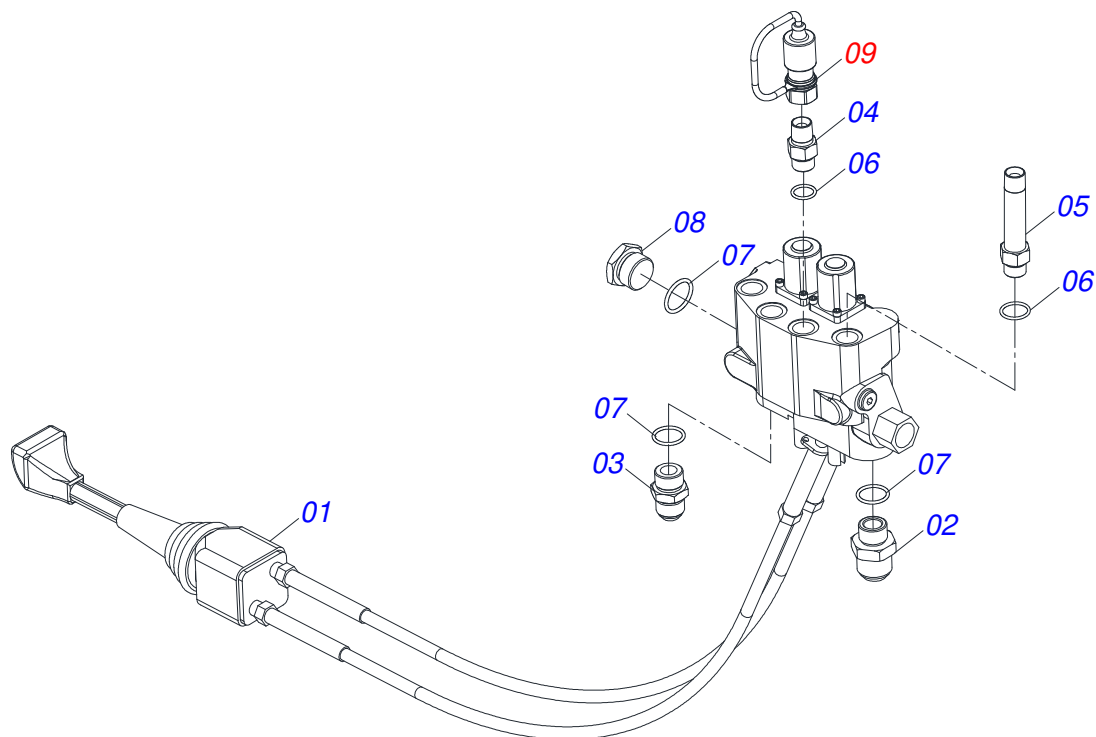

Item	Código	Descrição	Ver Pág.	QT
01	0503062415	COMANDO MONTADO SDM122/2		01
02	0571018379	NIPLE R.1.5/16 UN JIC X R.1.1/16 UN X 58 PCA S0115		01
03	0501010589	NIPLE R. 1.1/16UN SEXTAVADA 1.1/4 X 52		01
04	0581014145	ADAPTADOR RETO R.1/2"NPT X 7/8"UNF X 50		02
05	0581014120	ADAPTADOR RETO R.1/2 NPT X 7/8 UNF X 113		02
06	0503010045	ANEL O RING 2-116 N 3006-9B 1G05420		04
07	0503011109	ANEL O RING 2-119 N 3006 9B		03
08	0501015335	BUJAO 1.1/16" UN X 22		01
09	0501053834	MACHO ENGATE RAPIDO 1/2 NPT	25	04