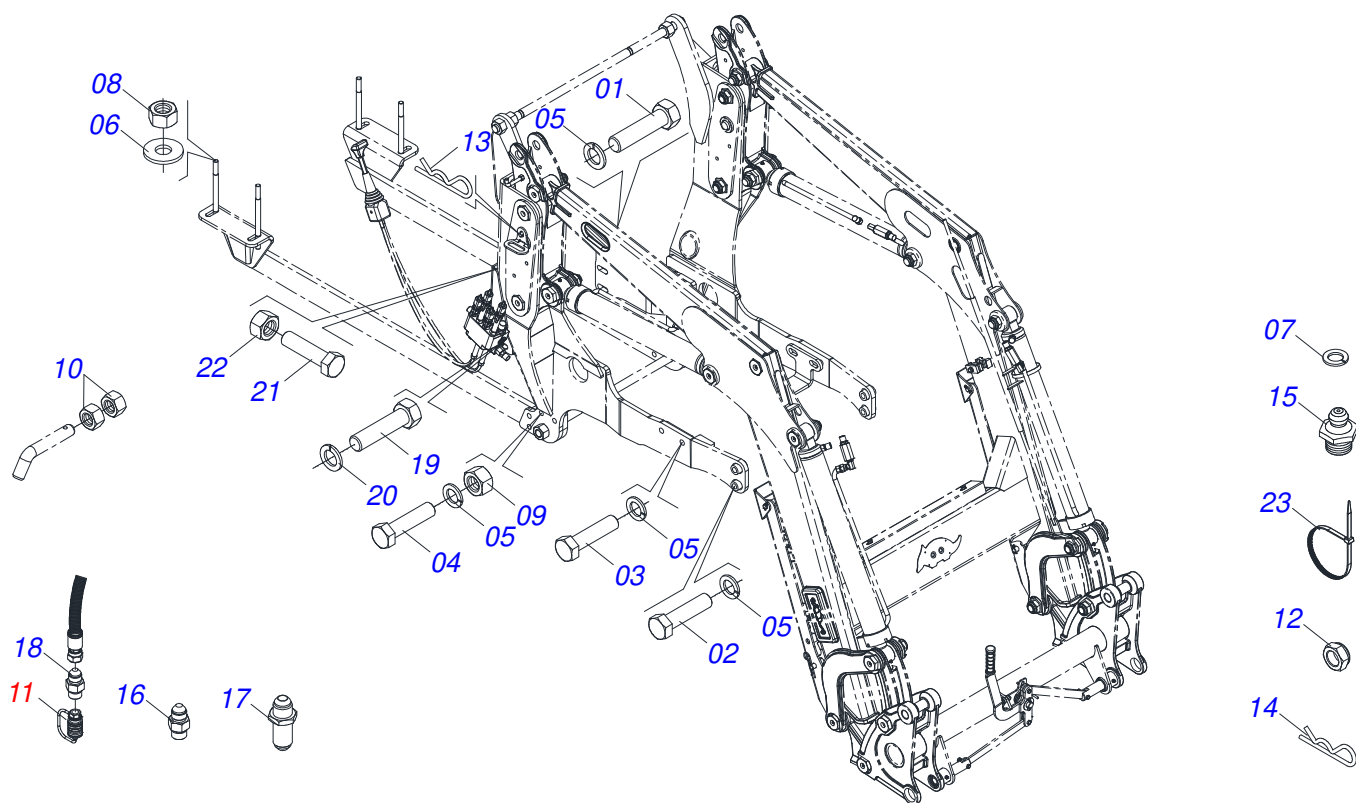

Item	Código	Descrição	Ver Pág.	QT
01	0503013366	PARAFUSO M20 X 2,5 X 110 C S 10.9 ZN		06
02	0503013103	PARAFUSO M20 X 2,5 X 90 C S 10.9 ZN		04
03	0503013112	PARAFUSO M20 X 2,5 X 70 C S 10.9 ZN		04
04	0501010500	PARAFUSO 3/4 UNC X 3 CS G.5 ZN		08
05	0503010023	ARRUELA PRESSAO 3/4 ZN 1K01584		22
06	0501010322	ARRUELA LISA 20,50 X 46 X 4,00 ZN		04
07	0501010694	ARRUELA LISA 8,50 X 18 X 1,50 ZN		01
08	0503015084	PORCA AUTOTRAVANTE M18 X 1,50		08
09	0503010014	PORCA SEXTAVADA 3/4 UNC (PESADA) G.5 ZN		08
10	0503010060	PORCA SEXTAVADA 1/2 UNC G.5 ZN		02
11	0501053835	FEMEA ENGATE RAPIDO AGRICOLA 1/2 NPT COM 20 TAMPAS		04
12	0503010044	PORCA SEXTAVADA AUTOTRAVANTE COM NYLON 1.1/4 UNF BAIXA G.5 ZN		02
13	0503030012	CUPILHA 4 X 88		02
14	0503030168	CUPILHA 3 X 50		02
15	0503010002	GRAXEIRA 1800		02
16	0571015319	NIPLER 7/8UNF X R3/4BSP SEX1.1/4X50		01
17	0591011380	NIPLER R.3/4 UNF X 1.1/16 UN X 60		01
18	0571015342	NIPLER 1/2NPT X 3/4UNF X 48		04
19	0503016506	PARAFUSO 5/16 UNC X 3/4 C S G.5 ZN		04
20	0503010179	ARRUELA PRESSAO 5/16 ZN 1K01528		04
21	0501010063	PARAFUSO 1/2 UNC X 1.1/2 C S G.2 ZN		02
22	0503011336	PORCA SEXTAVADA AUTOTRAVANTE MEC/TORQUE 1/2 UNC G.5 ZN		02
23	0503013527	ABRACADEIRA ZIPER 28CM 1G01144		10