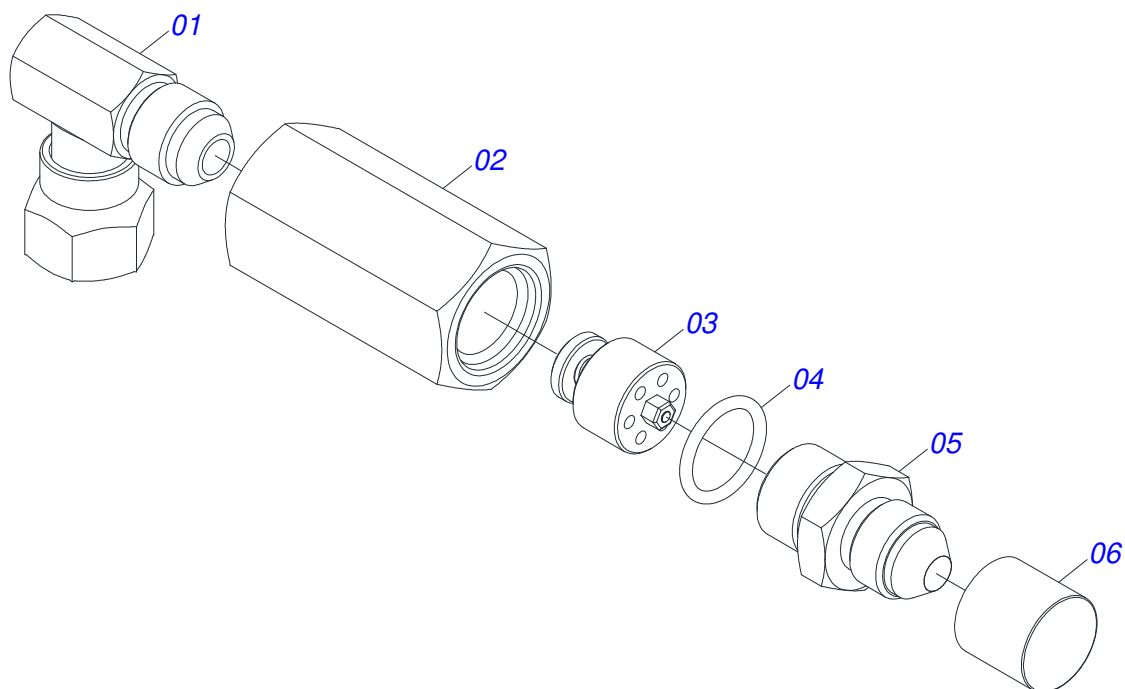

Item	Código	Descrição	Ver Pág.	QT
01	0503018034	JOELHO MACHO JIC 37 X R.3/4UNF PORCA GIRATORIA		01
02	0581014055	ADAPTADOR 1/2 BSP X 3/4 UNF JIC X 64		01
03	0503016854	VALVULA DE SEGURANÇA 1/2 BSP 14FPP F294114109		01
04	0503010045	ANEL O RING 2-116 N 3006-9B 1G05420		01
05	0581014054	NIPLA 1/2 BSP X 3/4 UNF JIC X 43		01
06	0503030385	PLUG CILINDRICO N-002		01