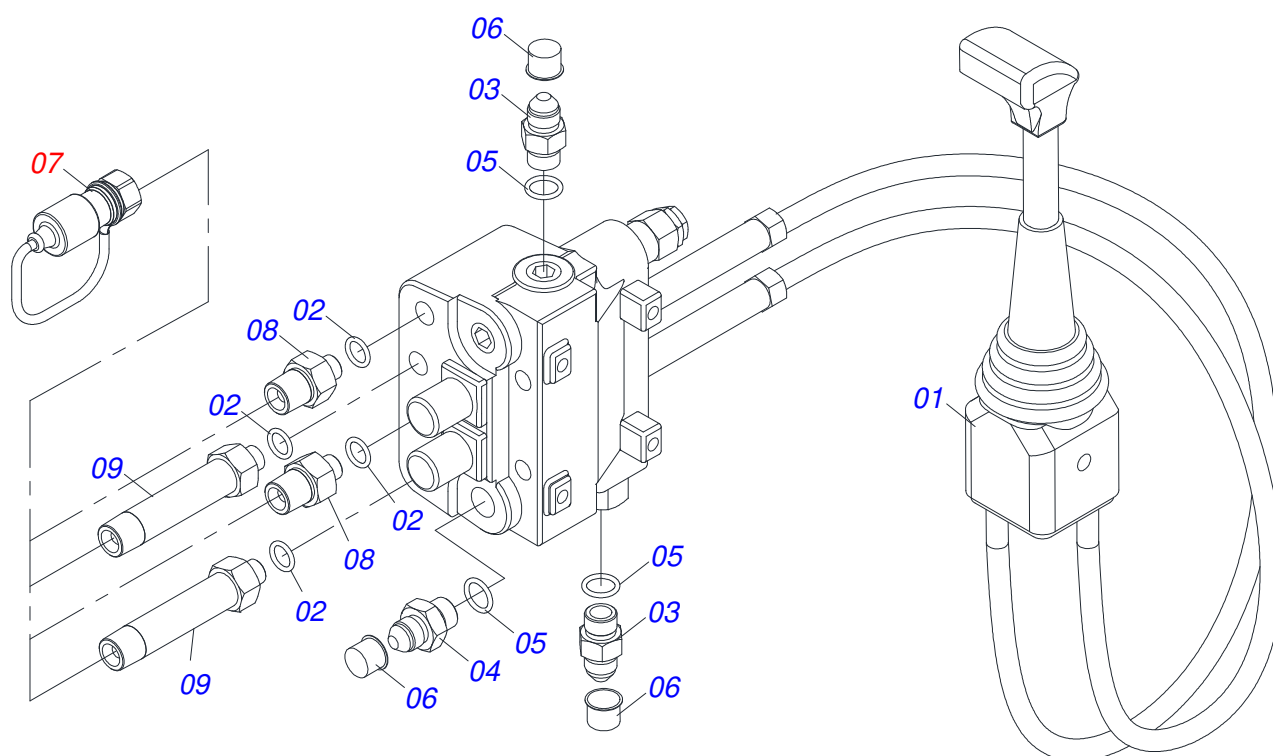

Item	Código	Descrição	Ver Pág.	QT
01	0503062412	COMANDO MONOBLOCO SDM102/2 C/VALV JOY+CAB 1,5MT (407318)		01
02	0503011108	ANEL O RING 2-112 N 3006 9B		04
03	0501010617	NIPLE 3/4 NF X 3/4 NF SEXTAVADO 7/8 X 44		02
04	0501011460	NIPLE 7/8 NF X 3/4 NF SEXTAVADO 1X46 ZN		01
05	0503010190	ANEL O RING 2-114 N 3006-9B		03
06	0503030385	PLUG CILINDRICO N-002		03
07	0501053834	MACHO ENGATE RAPIDO 1/2 NPT	25	04
08	0571018717	ADAPTADOR RETO R. 1/2"NPT X 9/16"UNC X 44		02
09	0571018716	ADAPTADOR RETO R. 1/2"NPT X 9/16"UNC X 113		02