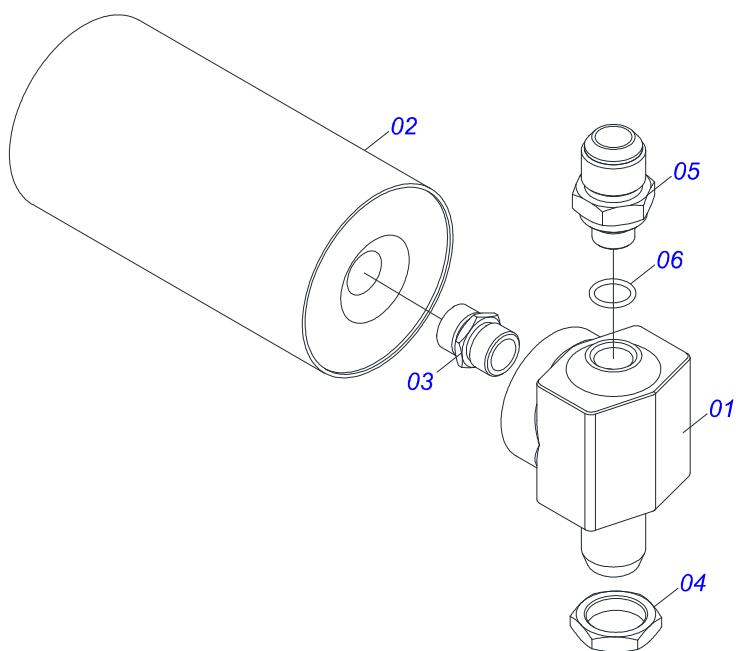

Item	Código	Descrição	Ver Pág.	QT
01	0581013367	CABECOTE FILTRO RETORNO R.7/8	PCA/PD	01
02	0503010183	FILTRO RETORNO TF PS-012H (HIB5802)		01
03	0501010595	NIPLE R1 UNF SEXT.1.1/8 X 37 ZN		01
04	0501010594	PORCA 1 BSP S 1.5/8 ZN		01
05	0581013366	NIPLE R.1.5/16 X R.7/8 X 64 SEXT 1.1/2 VTR A750		01
06	0503010045	ANEL O RING 2-116 N 3006-9B 1G05420		01