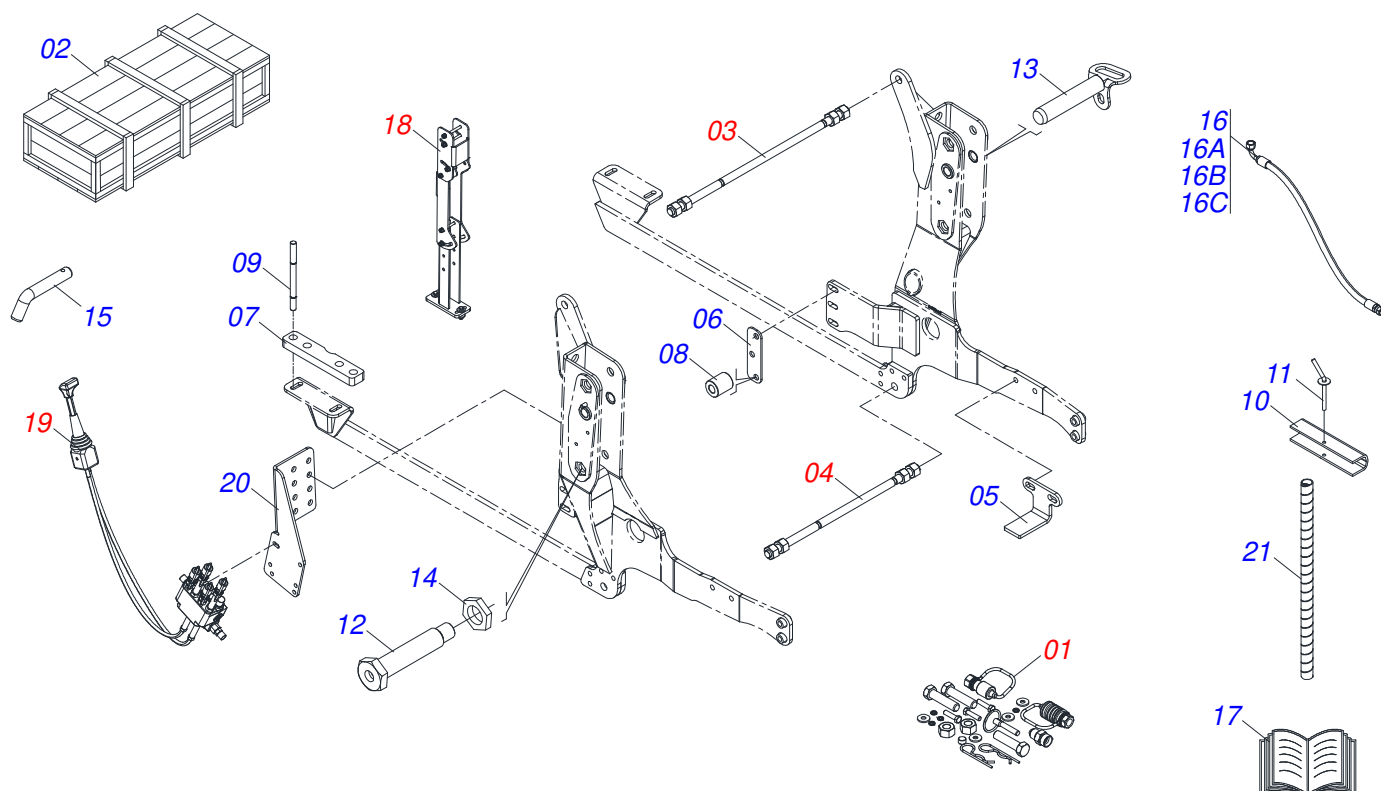

Item	Código	Descrição	Ver Pág.	QT
01	0511032670	PEÇAS EMBALADAS	19	01
02	0501100416	CAIXA MADEIRA 1600 X 580 X 250		01
03	0511043351	VARAO 1.1/4 NC X 1000 COMPLETO	21	01
04	0501042819	VARAO 1.1/4 NC X 850 COMPLETO	22	01
05	0571014616	BATEDOR		02
06	0571014582	CALCO FIXACAO CENTRAL		02
07	0581012445	FIXADOR SAPATA CHASSI CABINADO		02
08	0571014617	LUVA 22,23X38,10X43		06
09	0571016159	PRISIONEIRO M18X1,5X290		04
10	0531017238	TRAVA TRANSPORTE		02
11	0501068994	EIXO TRAVA 8,30 X 78		02
12	0581013410	PARAFUSO 1.1/4" UNF X 155		02
13	0521067468	EIXO FIXAÇÃO SUPORTE MOVÉL		02
14	0581010243	ARRUELA SEXTAVADO EXTERNO 57,5 X 12,50		02
15	0581010285	GANCHO FIXAÇÃO COMANDO		01
16	0511057158	JOGO MANGUEIRA		01
16A	0501080714	MANGUEIRA 3/8 X 1600 TR-TC		01
16B	0501080451	MANGUEIRA 3/8 X 2400 TR-TC		01
16C	0501080041	MANGUEIRA 1/2 X 2800 TC-TC		01
17	0511033668	SACO COM MANUAL INSTRUÇÕES		01
18	0521045393	CONJUNTO SUPORTE JOY STICK	23	01
19	0521045489	COMANDO MONOBLOCO SDM102/2 JOY CAB1,5M	24	01
20	0581014119	BASE FIXACAO COMANDO		01
21	0581010090	MOLA PROTECAO PLASTICA MANGUEIRA 3/4 X 900MM		02