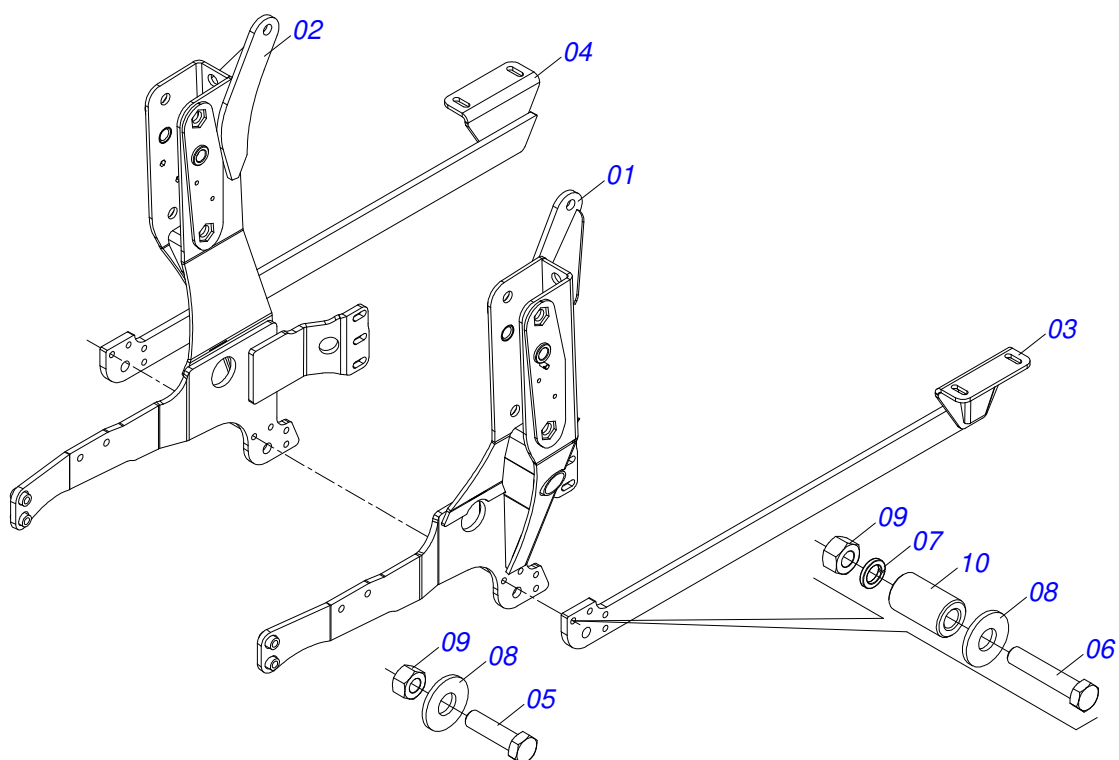

Item	Código	Descrição	Ver Pág.	QT
01	0521067720	CHASSI ESQUERDO		01
02	0521067719	CHASSI DIREITO		01
03	0521064940	BARRA TRASEIRA ESQUERDA CHASSI COM SAPATA		01
04	0521064941	BARRA TRASEIRA DIREITA CHASSI COM SAPATA		01
05	0501010500	PARAFUSO 3/4 UNC X 3 CS G.5 ZN		02
06	0503011084	PARAFUSO 3/4 UNC X 5 C S G.5 ZN		04
07	0503010023	ARRUELA PRESSAO 3/4 ZN 1K01584		04
08	0501010104	ARRUELA LISA 45 X 20 X 4,00 ZN		06
09	0503010014	PORCA SEXTAVADA 3/4 UNC (PESADA) G.5 ZN		06
10	0581015170	LUVA 50 MM - MONTAGEM BARRA PLAINA		04