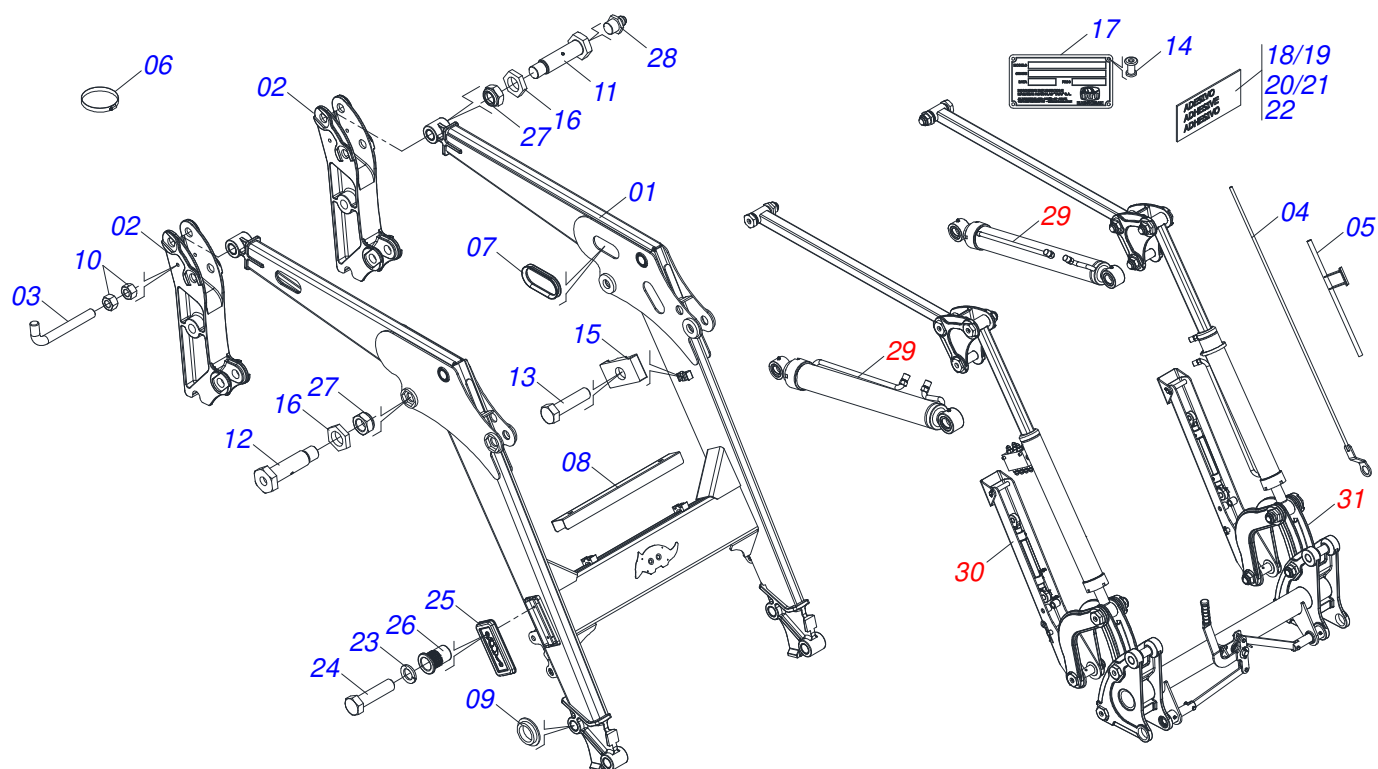

Item	Código	Descrição	Ver Pág.	QT
01	0531060872	SUPORTE MOVEL PONTEIRA FUNDIDA	01	01
02	0502012950	TORRE	02	02
03	0581010285	GANCHO FIXAÇÃO COMANDO	01	01
04	0521068692	VARAO NIVELADOR	01	01
05	0521067968	GUIA VARAO	01	01
06	0503011372	ABRACADEIRA 102 A 121	01	01
07	0503034364	PROTEÇÃO MANGUEIRA	02	02
08	0581017751	PROTECAO MANGUEIRA	01	01
09	0591010982	ARRUELA ESPACADORA	04	04
10	0503010060	PORCA SEXTAVADA 1/2 UNC G.5 ZN	02	02
11	0571018264	PARAFUSO 1.1/4" UNF X 149 ZN	06	06
12	0581013575	PARAFUSO 1.1/4 UNF X 85	02	02
13	0503012555	PARAFUSO 7/16 UNC X 2 CS RT G.7 ZN	03	03
14	0503010001	REBITE POP ADESIVA 423 3,2 X 5,5	04	04
15	1902010477	CORPO SUPERIOR PRESILHA	04	04
16	0581010243	ARRUELA SEXTAVADO EXTERNO 57,5 X 12,50	08	08
17	0503034003	ETIQUETA IDENTIFICACAO ALUMINIO MARCHESAN 61 X 118	01	01
18	0503031827	ETIQUETA ADESIVA LUBRIFICACAO E REAPERTO DIARIO	01	01
19	0503034078	ETIQUETA ADESIVA PONTOS PARA ICAMENTO	01	01
20	0503031087	ETIQUETA ADESIVA AUTO CONTROLE OK APROVADO	01	01
21	0503031428	ETIQUETA ADESIVA ATENCAO LER MANUAL	01	01
22	0503062659	CONJUNTO ETIQUETA ADESIVA	01	01
23	0503010143	ARRUELA PRESSAO 1/4 ZN 1K01518	04	04
24	0503010461	PARAFUSO 1/4 UNC X 1 C S G.2 ZN	04	04
25	0503035448	TAMPA	02	02
26	0503019901	REBITE ROSCA INTERNA RM 1/4 P30S	04	04
27	0503010044	PORCA SEXTAVADA AUTOTRAVANTE COM NYLON 1.1/4 UNF BAIXA G.5 ZN	08	08
28	0503010002	GRAXEIRA 1800	18	18