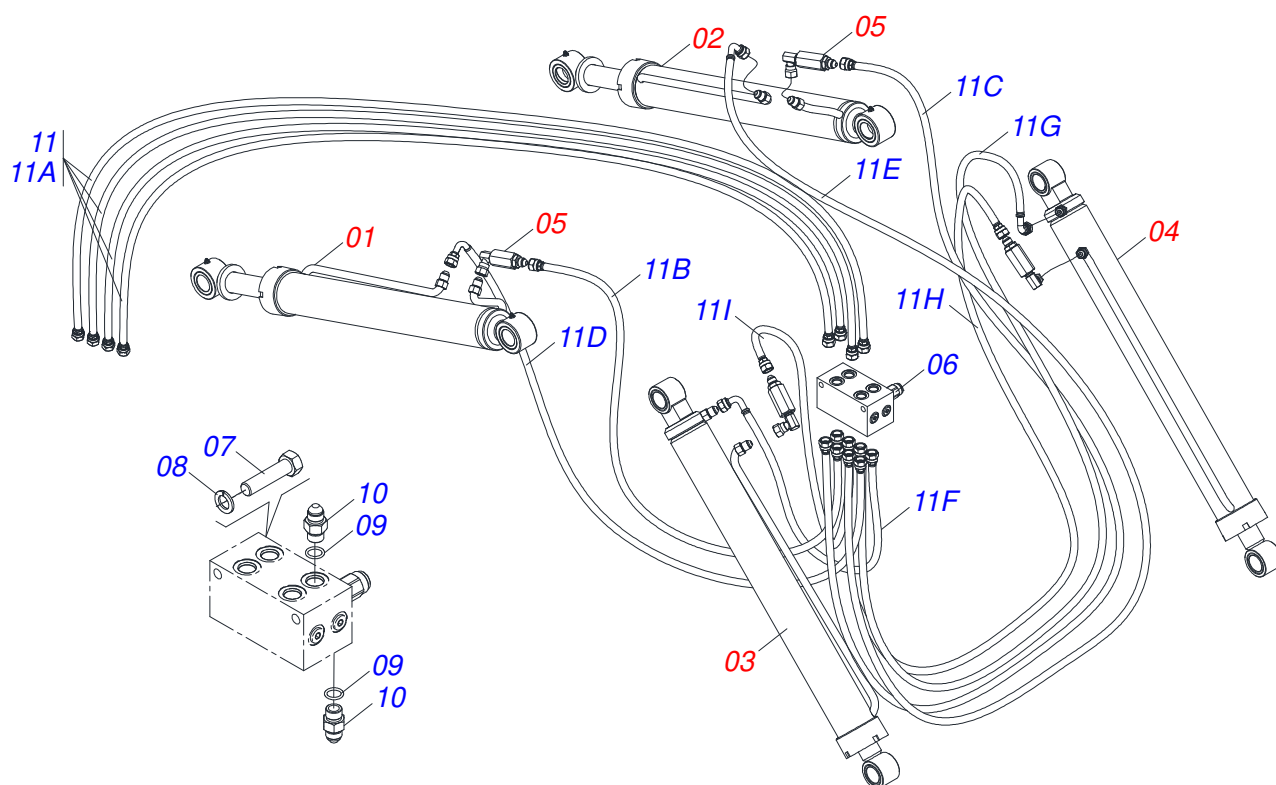

Item	Código	Descrição	Ver Pág.	QT
01	0521050256	CILINDRO HIDRAULICO DIREITO Ø44,45 X 76,20 X 5 845 X 555		01
02	0521050255	CILINDRO HIDRAULICO ESQUERDO Ø44,45 X 76,20 X 6 845 X 555		01
03	0511058222	CILINDRO HIDRAULICO 44,45X76,10X1373X586 14 DIREITO		01
04	0511058221	CILINDRO HIDRAULICO 44,45X76,10X1373X586 15 ESQUERDO		01
05	0511057772	CONJUNTO VALVULA DE SEGURANÇA R. 3/4UNF 9 JOELHO		04
06	0503062416	BLOCO COMANDO HFB 150331 HYDRAULIC DESIGNERS		02
07	0503010851	PARAFUSO 7/16 UNC X 3.1/2 C S G.5 1K04803		02
08	0503010180	ARRUELA PRESSAO 7/16 ZN 1K01546		02
09	0503010190	ANEL O RING 2-114 N 3006-9B		12
10	0501010617	NIPLE 3/4 NF X 3/4 NF SEXTAVADO 7/8 X 44		12
11	0511056982	JOGO MANGUEIRA SUPORTE MOVEL		01
11A	0501080452	MANGUEIRA 3/8 X 2500 TR-TR		04
11B	0501080127	MANGUEIRA 3/8 X 1150 TR-TR		01
11C	0501080483	MANGUEIRA 3/8 X 2200 TR-TR		01
11D	0501080348	MANGUEIRA 3/8 X 1200 TR-TC		01
11E	0501080451	MANGUEIRA 3/8 X 2400 TR-TC		01
11F	0501080375	MANGUEIRA 3/8 X 600 TR-TC		01
11G	0501080419	MANGUEIRA 3/8 X 2100 TR-TC		01
11H	0501080320	MANGUEIRA 3/8 X 2100 TR-TR		01
11I	0501080027	MANGUEIRA 3/8 X 1000 TR-TR		01