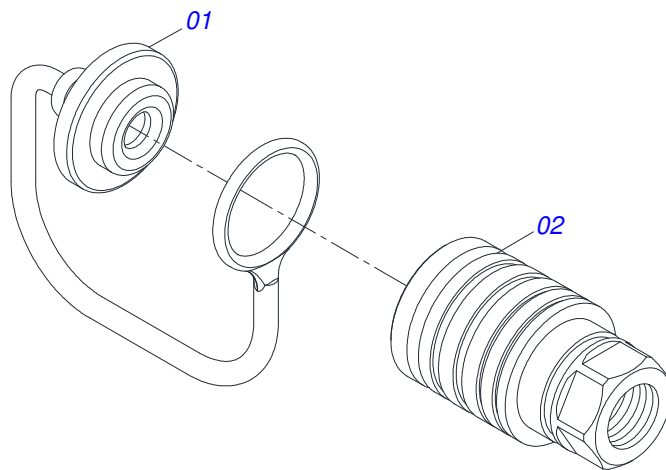

Item	Código	Descrição	Ver Pág.	QT
01	0503011883	TAMPA PLASTICA PARA ENGATE RAPIDO FEMEA		01
02	0503011628	FEMEA ENGATE RAPIDO AGRICOLA 1/2 NPT (A/E/N)		01