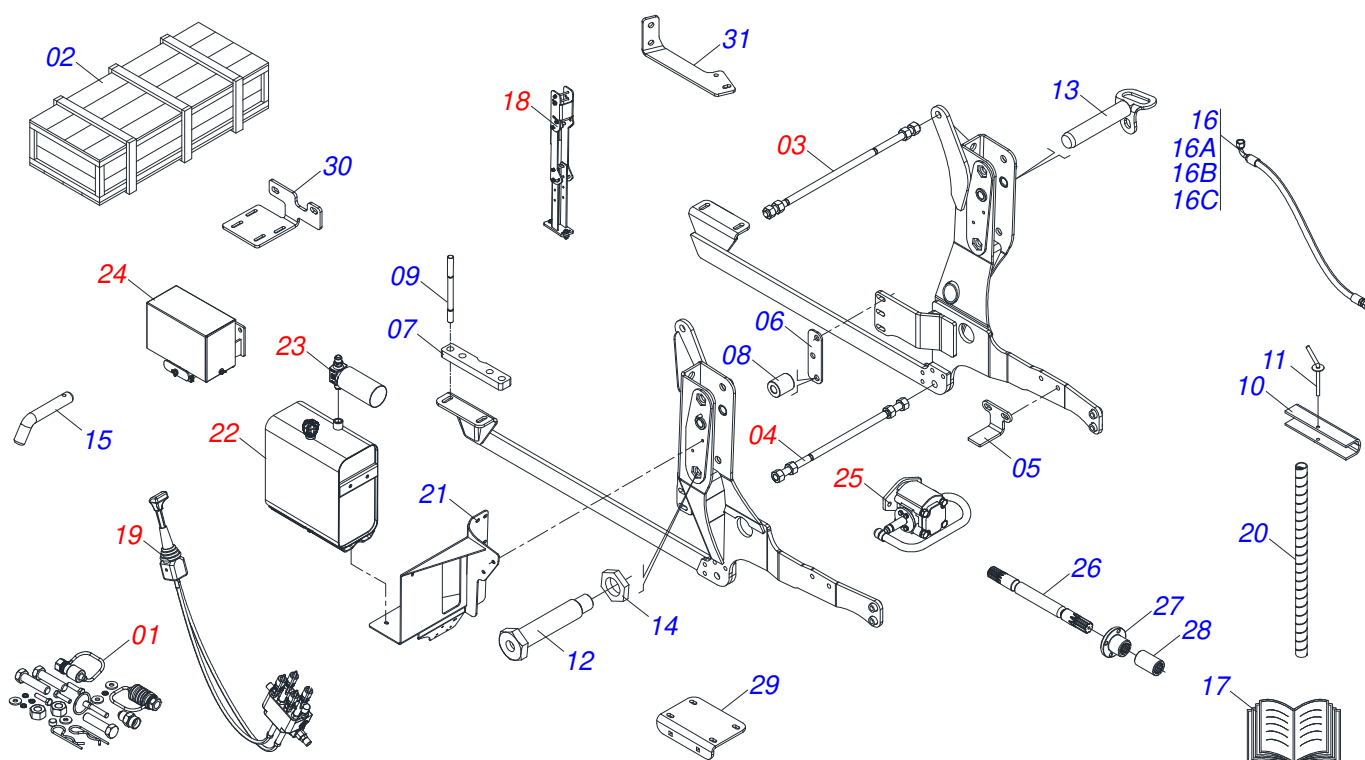

Item	Código	Descrição	Ver Pág.	QT
01	0511032672	PECAS EMBALADAS	30	01
02	0501100416	CAIXA MADEIRA 1600 X 580 X 250		01
03	0511043351	VARAO 1.1/4 NC X 1000 COMPLETO	21	01
04	0501042819	VARAO 1.1/4 NC X 850 COMPLETO	22	01
05	0571014616	BATEDOR		02
06	0571014582	CALCO FIXACAO CENTRAL		02
07	0581012445	FIXADOR SAPATA CHASSI CABINADO		02
08	0571014617	LUVA 22,23X38,10X43		06
09	0571016159	PRISIONEIRO M18X1,5X290		04
10	0531017238	TRAVA TRANSPORTE		02
11	0501068994	EIXO TRAVA 8,30 X 78		02
12	0581013410	PARAFUSO 1.1/4" UNF X 155		02
13	0521067468	EIXO FIXAÇÃO SUPORTE MOVÉL		02
14	0581010243	ARRUELA SEXTAVADO EXTERNO 57,5 X 12,50		02
15	0581010285	GANCHO FIXAÇÃO COMANDO		01
16	0521050862	JOGO MANGUEIRA		01
16A	0501014090	MANGUEIRA 1 X 1450 AB-AB		01
16B	0501080698	MANGUEIRA 3/4 X 2700 TC-TC		01
16C	0521012405	MANGUEIRA 1 X 2100 AB-AB		01
17	0511033668	SACO COM MANUAL INSTRUÇÕES		01
18	0521045393	CONJUNTO SUPORTE JOY STICK	23	01
19	0521047191	COMANDO 1/2 MONOBLOCO SDM 122/2 JOY+CAB 1,5MT PCAMF4275/90SHT	31	01
20	0581010090	MOLA PROTECAO PLASTICA MANGUEIRA 3/4 X 900MM		02
21	0521067721	SUPORTE FIXACAO TANQUE		01
22	0521046987	RESERVATORIO OLEO COMPLETO	32	01
23	0521050247	FILTRO RETORNO MAIOR COMPLETO R.7/8	33	01
24	0511044960	CAIXA BATERIA	34	01
25	0521044522	BOMBA 40 L COM DUTOS	35	01
26	0501068905	EIXO 320 X 1.1/8 ESTRIADO X 1.1/8-30G		01
27	0503050064	FLANGE ACOPLAMENTO 75 X 45 ESTRIADO 1.1/8		01