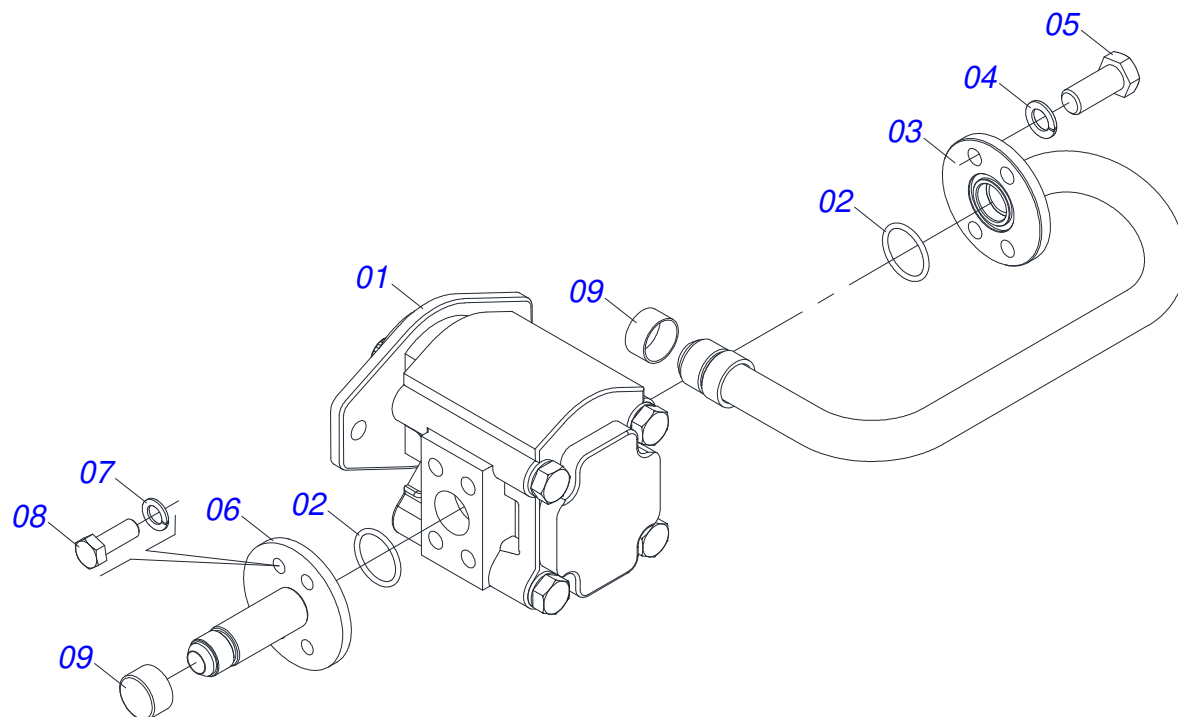

Item	Código	Descrição	Ver Pág.	QT
01	0503060153	BOMBA 40LITROS 1/2 ENTRADA 1.1/8 30G PARKER		01
02	0503010173	ANEL O RING 2-220 N 3006-9B		02
03	0521065083	DUTO SUÇÇÃO BOMBA PCA 800 95E S414		01
04	0503010180	ARRUELA PRESSAO 7/16 ZN 1K01546		04
05	0503010355	PARAFUSO 7/16 UNC X 1 C S G.2 ZN		04
06	0501064151	DUTO PRESSAO BOMBA V 118 A 148 4 S-489		01
07	0503010025	ARRUELA PRESSAO 3/8 ZN 1K01527		04
08	0503011087	PARAFUSO 3/8 UNC X 1 C S G.2 ZN		04
09	0503030388	PLUG CILINDRICO N-005		01