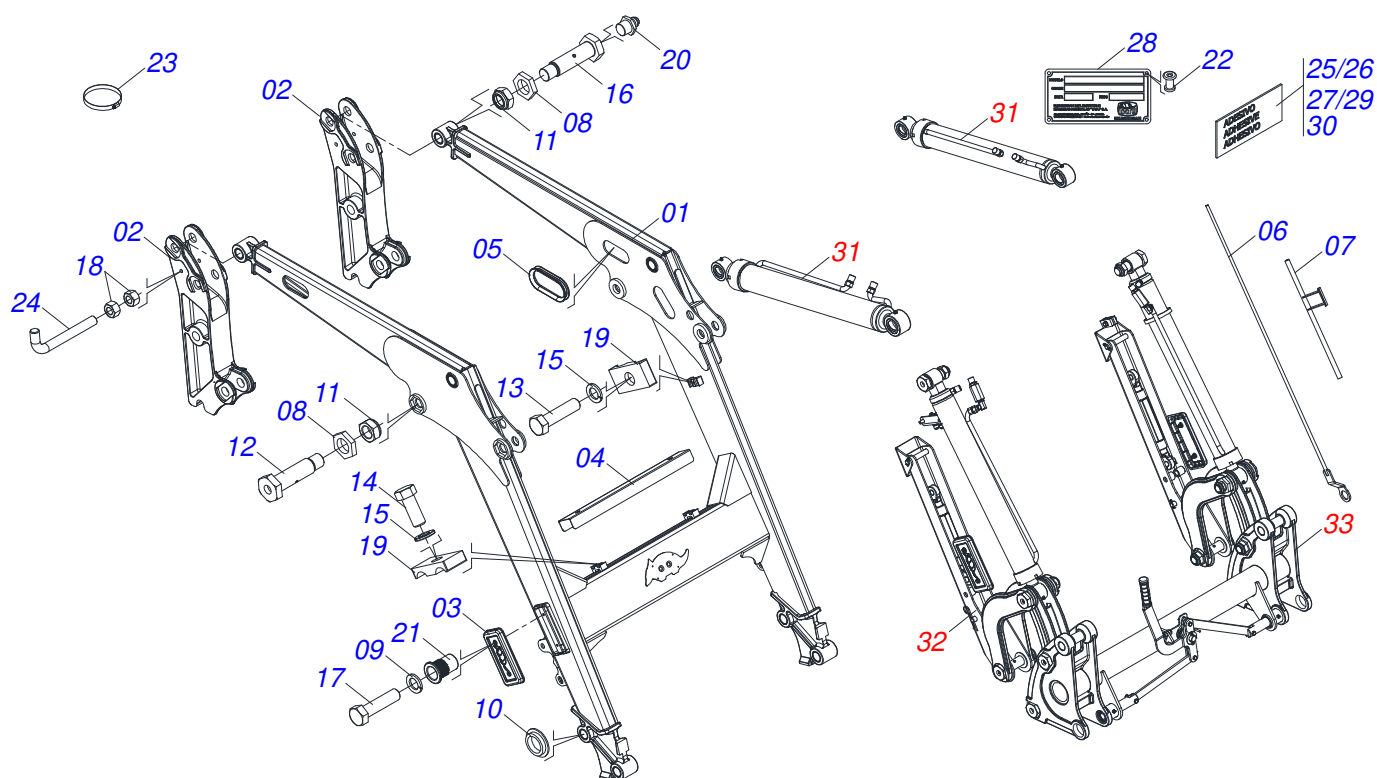

Item	Código	Descrição	Ver Pág.	QT
01	0531060872	SUPORTE MOVEL PONTEIRA FUNDIDA		01
02	0502012950	TORRE		02
03	0503035448	TAMPA		02
04	0581017751	PROTECAO MANGUEIRA		01
05	0503034364	PROTEÇÃO MANGUEIRA		02
06	0521068692	VARAO NIVELADOR		01
07	0521067968	GUIA VARAO		01
08	0581010243	ARRUELA SEXTAVADO EXTERNO 57,5 X 12,50		06
09	0503010143	ARRUELA PRESSAO 1/4 ZN 1K01518		04
10	0591010982	ARRUELA ESPACADORA		04
11	0503010044	PORCA SEXTAVADA AUTOTRAVANTE COM NYLON 1.1/4 UNF BAIXA G.5 ZN		08
12	0581013575	PARAFUSO 1.1/4 UNF X 85		04
13	0503012555	PARAFUSO 7/16 UNC X 2 CS RT G.7 ZN		03
14	0503011338	PARAFUSO 7/16 UNC X 1 C S G.5 ZN		02
15	0503010180	ARRUELA PRESSAO 7/16 ZN 1K01546		05
16	0571018264	PARAFUSO 1.1/4" UNF X 149 ZN		04
17	0503010461	PARAFUSO 1/4 UNC X 1 C S G.2 ZN		04
18	0503010060	PORCA SEXTAVADA 1/2 UNC G.5 ZN		02
19	1902010477	CORPO SUPERIOR PRESILHA		04
20	0503010002	GRAXEIRA 1800		12
21	0503019901	REBITE ROSCA INTERNA RM 1/4 P30S		04
22	0503010001	REBITE POP ADESIVA 423 3,2 X 5,5		04
23	0503011372	ABRACADEIRA 102 A 121		01
24	0581010285	GANCHO FIXACÃO COMANDO		01
25	0503031087	ETIQUETA ADESIVA AUTO CONTROLE OK APROVADO		01
26	0503031428	ETIQUETA ADESIVA ATENCAO LER MANUAL		01
27	0503031827	ETIQUETA ADESIVA LUBRIFICACAO E REAPERTO DIARIO		01
28	0503034003	ETIQUETA IDENTIFICACAO ALUMINIO MARCHESAN 61 X 118		01