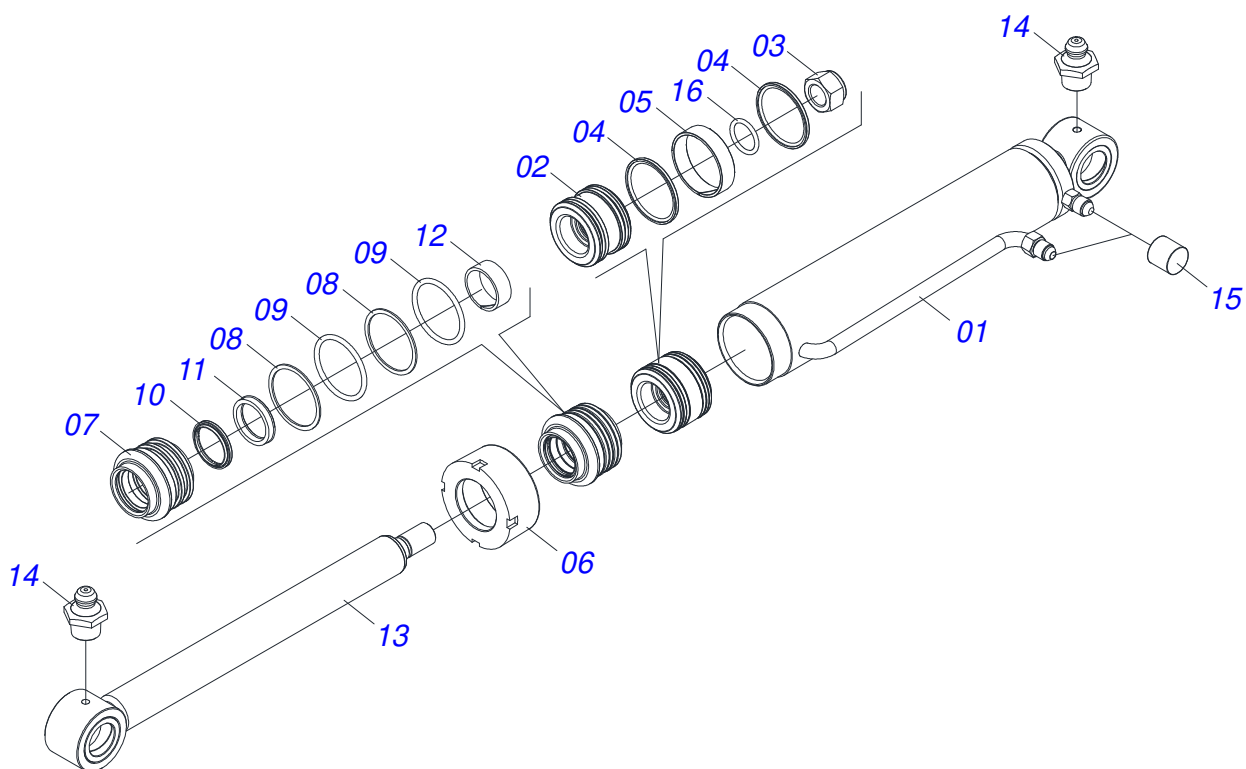

Item	Código	Descrição	Ver Pág.	QT
01	0521067485	CAMISA DIREITO 76,20 X 740,50		01
02	0581010304	EMBOLO 44,45 X 76,20		01
03	0503010063	PORCA SEXTAVADO AUTOTRAVANTE COM NYLON 1 UNS ALTA G.5 ZN		01
04	0503018138	ANEL BS OE076205200211C BR		02
05	0503018140	ANEL GUIA W2-3000-750 (1147)		01
06	0502011899	TAMPA MOVEL 76,2		01
07	0581010301	SUPORTE ANEIS 44,45 X 76,20		01
08	0503011059	ANEL BACK-UP 8-334 1G31146		02
09	0503010343	ANEL O RING 2-334 N 3006-9B 1G85259		02
10	0503010761	ANEL RASPADOR		01
11	0503017937	GAXETA 1870-1750-375-B POLYMAX		01
12	0503017938	ANEL GUIA W2-2000-750 (1734)		01
13	0521067543	HASTE 44,45 X 774		01
14	0503010002	GRAXEIRA 1800		02
15	0503030385	PLUG CILINDRICO N-002		02
16	0503010042	ANEL O RING 2-214 N 3006-9B 1G05116		01
17	0511032293	JOGO REP COMPL CIL 44,45 X 76,20		01