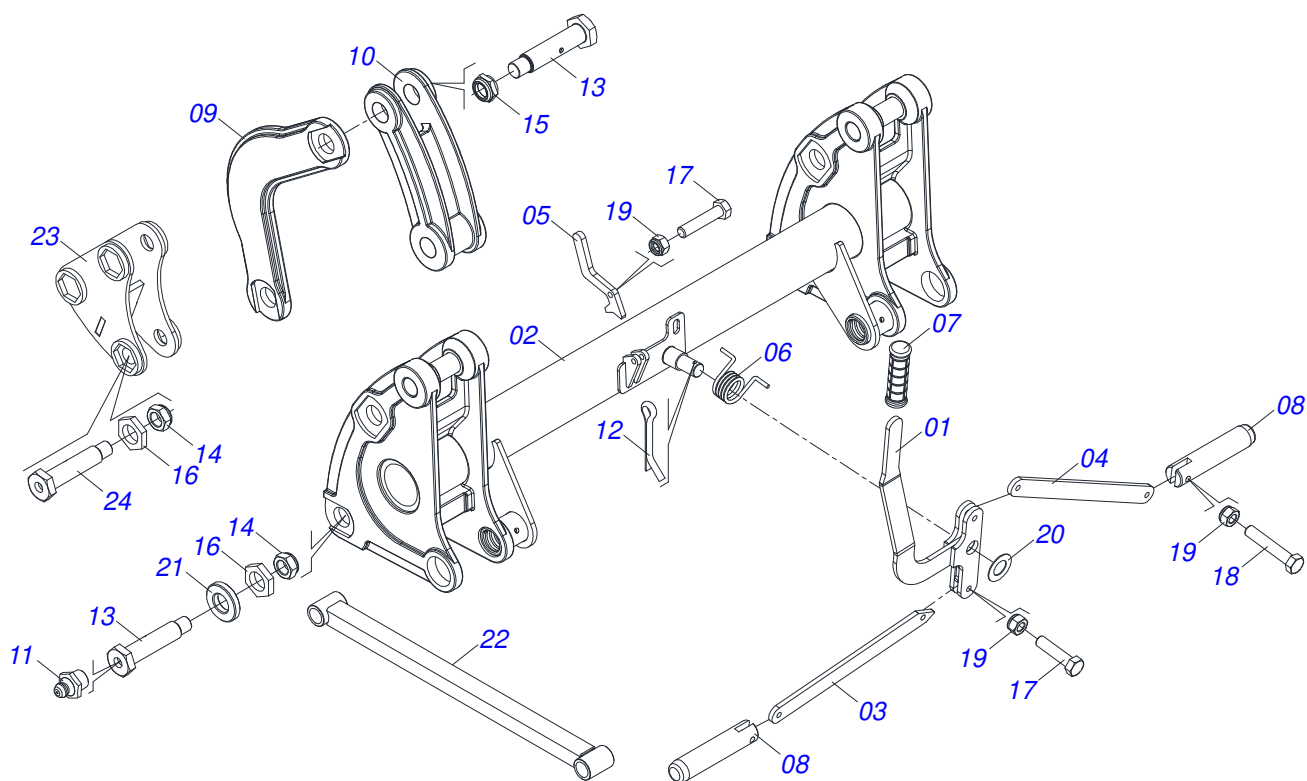

Item	Código	Descrição	Ver Pág.	QT
01	0521065888	ALAVANCA		01
02	0531060874	ARTICULADOR		01
03	0571018125	BRAÇO DIREITO DESARME		01
04	0571018935	BRAÇO FIXADOR MOLA DESARME		01
05	0571018934	PENDOLO TRAVA		01
06	0503034192	MOLA TORÇÃO		01
07	0503037382	PUNHO PVC Ø25 X 120		01
08	0571018129	PINO TRAVA ACESSORIO		02
09	0502012952	BRACO COPIADOR INFERIOR		04
10	0502012953	CORPO MENOR ARTICULADO		02
11	0503010002	GRAXEIRA 1800		06
12	0503010523	CONTRAPINO 1/4 X 2 1G13201		01
13	0571018245	PARAFUSO 1.1/4" UNF X 139		08
14	0503010044	PORCA SEXTAVADA AUTOTRAVANTE COM NYLON 1.1/4 UNF BAIXA G.5 ZN		07
15	0571018205	PORCA 1.1/4"XUNF COM REBAIXO		01
16	0581010243	ARRUELA SEXTAVADO EXTERNO 57,5 X 12,50		08
17	0503010849	PARAFUSO 3/8 UNC X 1.1/2 C S G.5 ZN		03
18	0503011236	PARAFUSO 3/8 UNC X 2 C S G.7 ZN		02
19	0503013357	PORCA SEXTAVADA AUTOTRAVANTE COM NYLON 3/8 UNC BAIXA G.5 ZN		05
20	0561011883	ARRUELA LISA 28,5 X 51,5 X 1,50 ZN		01
21	0581014204	ARRUELA LISA 37,8 X 76,2 X 14		02
22	0521067538	BRACO COPIADOR		02
23	0502012951	COPIADOR SUPERIOR		02
24	0571018264	PARAFUSO 1.1/4" UNF X 149 ZN		06