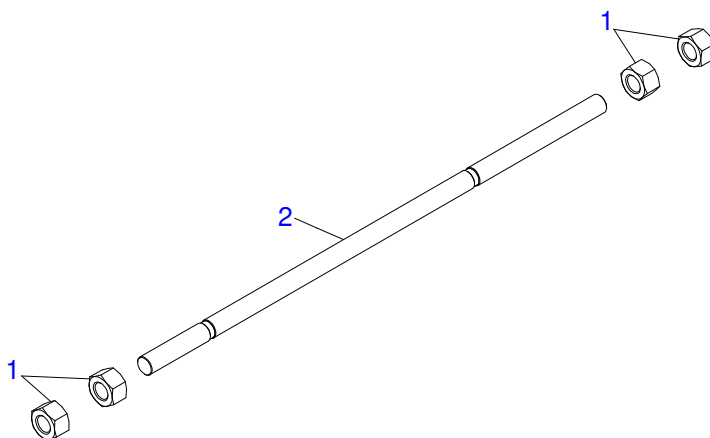

Item	Código	Descrição	Ver Pág.	QT
01	0501010087	PORCA 1.1/4 UNC SEXTAVADA 2 ZN		04
02	0541015018	VARAO 1.1/4 NC X 1000		01