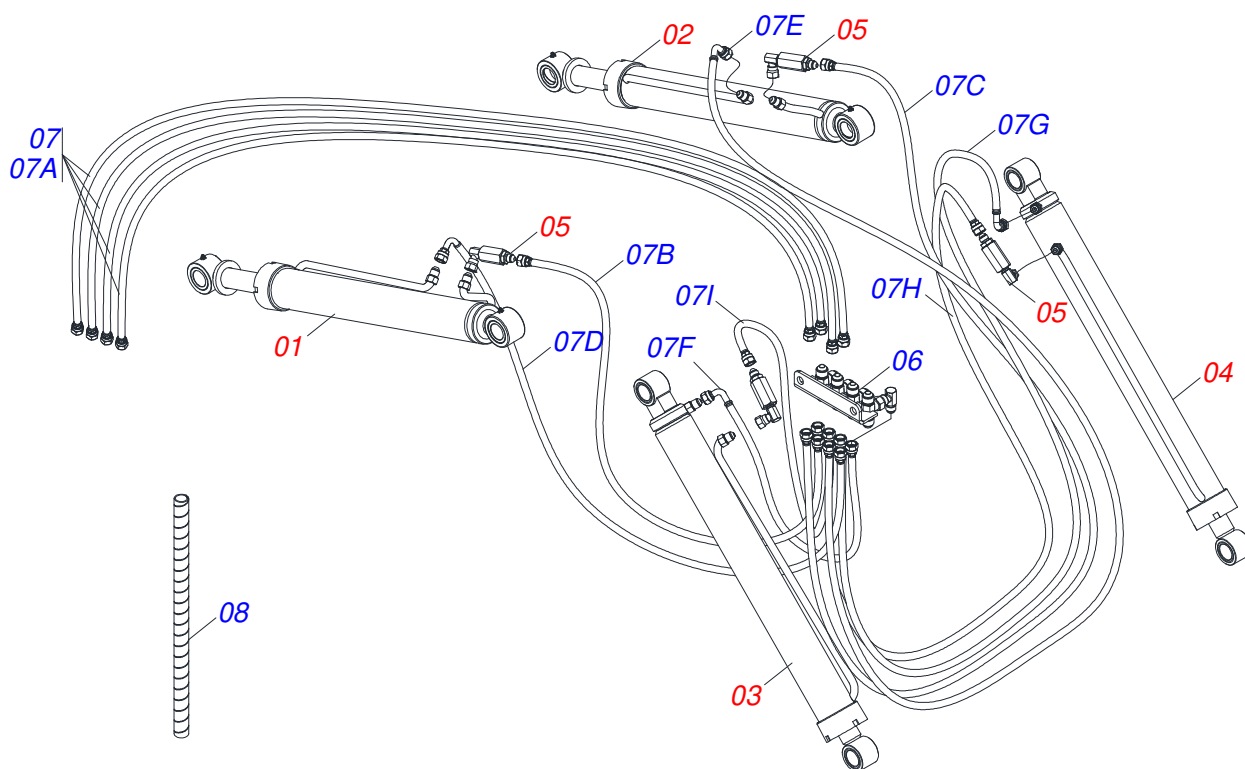

Item	Código	Descrição	Ver Pág.	QT
01	0521050256	CILINDRO HIDRAULICO DIREITO Ø44,45 X 76,20 X 5 845 X 555		01
02	0521050255	CILINDRO HIDRAULICO ESQUERDO Ø44,45 X 76,20 X 6 845 X 555		01
03	0521045380	CILINDRO HIDRAULICO DIREITO Ø44,45 X Ø76,10 X 7 918		01
04	0521045379	CILINDRO HIDRAULICO ESQUERDO Ø44,45 X Ø 76,10 8 X 918		01
05	0511057772	CONJUNTO VALVULA DE SEGURANÇA R. 3/4UNF 9 JOELHO		04
06	0521069023	DIVISOR MANGUEIRA PCA 600 2C		02
07	0511056982	JOGO MANGUEIRA SUPORTE MOVEL		01
07A	0501080452	MANGUEIRA 3/8 X 2500 TR-TR		04
07B	0501080127	MANGUEIRA 3/8 X 1150 TR-TR		01
07C	0501080483	MANGUEIRA 3/8 X 2200 TR-TR		01
07D	0501080348	MANGUEIRA 3/8 X 1200 TR-TC		01
07E	0501080451	MANGUEIRA 3/8 X 2400 TR-TC		01
07F	0501080375	MANGUEIRA 3/8 X 600 TR-TC		01
07G	0501080419	MANGUEIRA 3/8 X 2100 TR-TC		01
07H	0501080320	MANGUEIRA 3/8 X 2100 TR-TR		01
07I	0501080027	MANGUEIRA 3/8 X 1000 TR-TR		01
08	0571014419	MOLA PROTECAO PLASTICA MANGUEIRA 3/4 X 700MM		01