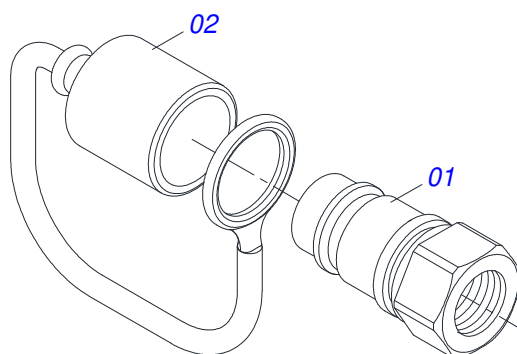

Item	Código	Descrição	Ver Pág.	QT
01	0503011627	MACHO ENGATE RAPIDO AGRICOLA 1/2 NPT		01
02	0503011882	TAMPA PLASTICA PARA ENGATE RAPIDO MACHO		01