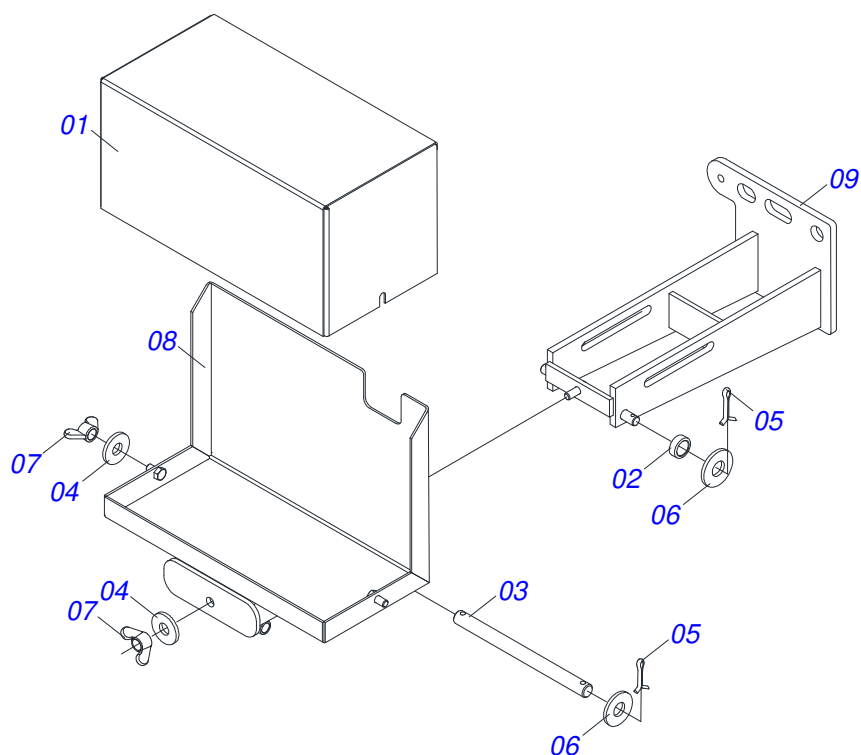

Item	Código	Descrição	Ver Pág.	QT
01	0511067492	TAMPA CAIXA BATERIA		01
02	0551010490	LUVA		02
03	0551010491	EIXO CAIXA BATERIA NH TS 100/110-4		01
04	0501010984	ARRUELA LISA 10,50 X 27 X 3,00 ZN		03
05	0503010297	CONTRAPINO 5/32 X 1.1/4		04
06	0511017302	ARRUELA LISA 13,50 X 32,50 X 3,0 ZN		04
07	0503010209	PORCA BORBOLETA 3/8 NC		03
08	0511067447	BASE MOVEL CAIXA BATERIA		01
09	0511067446	BASE FIXACAO CAIXA BATERIA		01