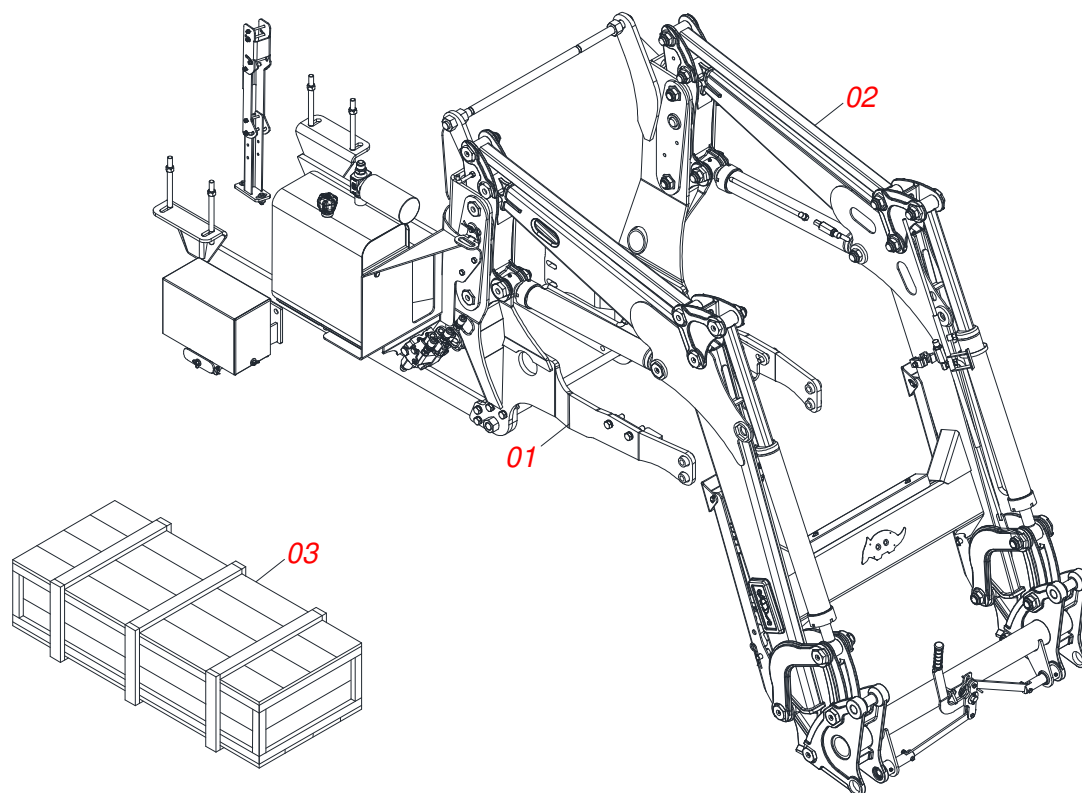

INDICE

0909096323	CHASSI COMPLETO	1
0521047196	CONJUNTO CHASSI COM BARRA TRASEIRA	2
0531041063	SUPORTE MOVEL COMPLETO - PCA 600	3
0909096310	CONJUNTO HIDRAULICO	4
0521050256	CILINDRO HIDRAULICO DIREITO Ø44,45 X 76,20 X 845 X 555	5
0521050255	CILINDRO HIDRAULICO ESQUERDO Ø44,45 X 76,20 X 845 X 555	6
0521045380	CILINDRO HIDRAULICO DIREITO Ø44,45 X Ø76,10 X 918	7
0521045379	CILINDRO HIDRAULICO ESQUERDO Ø44,45 X Ø 76,10 X 918	8
0511057772	CONJUNTO VALVULA DE SEGURANÇA R. 3/4UNF JOELHO	9
0909096311	CONJUNTO DESCANSO	10
0909096312	CONJUNTO ARTICULACAO	11
0531041066	SUPORTE MOVEL COMPLETO - PCA PLUS 1500	12
0909096313	CONJUNTO HIDRAULICO	13
0511058222	CILINDRO HIDRAULICO 44,45X76,10X1373X586 DIREITO	14
0511058221	CILINDRO HIDRAULICO 44,45X76,10X1373X586 ESQUERDO	15
0909096314	CONJUNTO DESCANSO	16
0909096315	CONJUNTO ARTICULACAO	17
0521023222	CAIXA COM COMPONENTES	18
0511032670	PEÇAS EMBALADAS	19
0501053835	FEMEA ENGATE RAPIDO AGRICOLA 1/2 NPT COM TAMPA	20
0511043351	VARAO 1.1/4 NC X 1000 COMPLETO	21
0501042819	VARAO 1.1/4 NC X 850 COMPLETO	22
0521045393	CONJUNTO SUPORTE JOY STICK	23
0521045489	COMANDO MONOBLOCO SDM102/2 JOY CAB1,5M	24
0501053834	MACHO ENGATE RAPIDO 1/2 NPT	25
0521023223	CAIXA COM COMPONENTES	26
0511032671	PECAS EMBALADAS	27
0521023221	CAIXA COM COMPONENTES	28
0521023224	CAIXA COM COMPONENTES	29
0511032672	PECAS EMBALADAS	30
0521047191	COMANDO 1/2 MONOBLOCO SDM 122/2 JOY+CAB 1,5MT PCAMF4275/90SHT	31
0521046987	RESERVATORIO OLEO COMPLETO	32
0521050247	FILTRO RETORNO MAIOR COMPLETO R.7/8	33
0511044960	CAIXA BATERIA	34
0521044522	BOMBA 40 L COM DUTOS	35