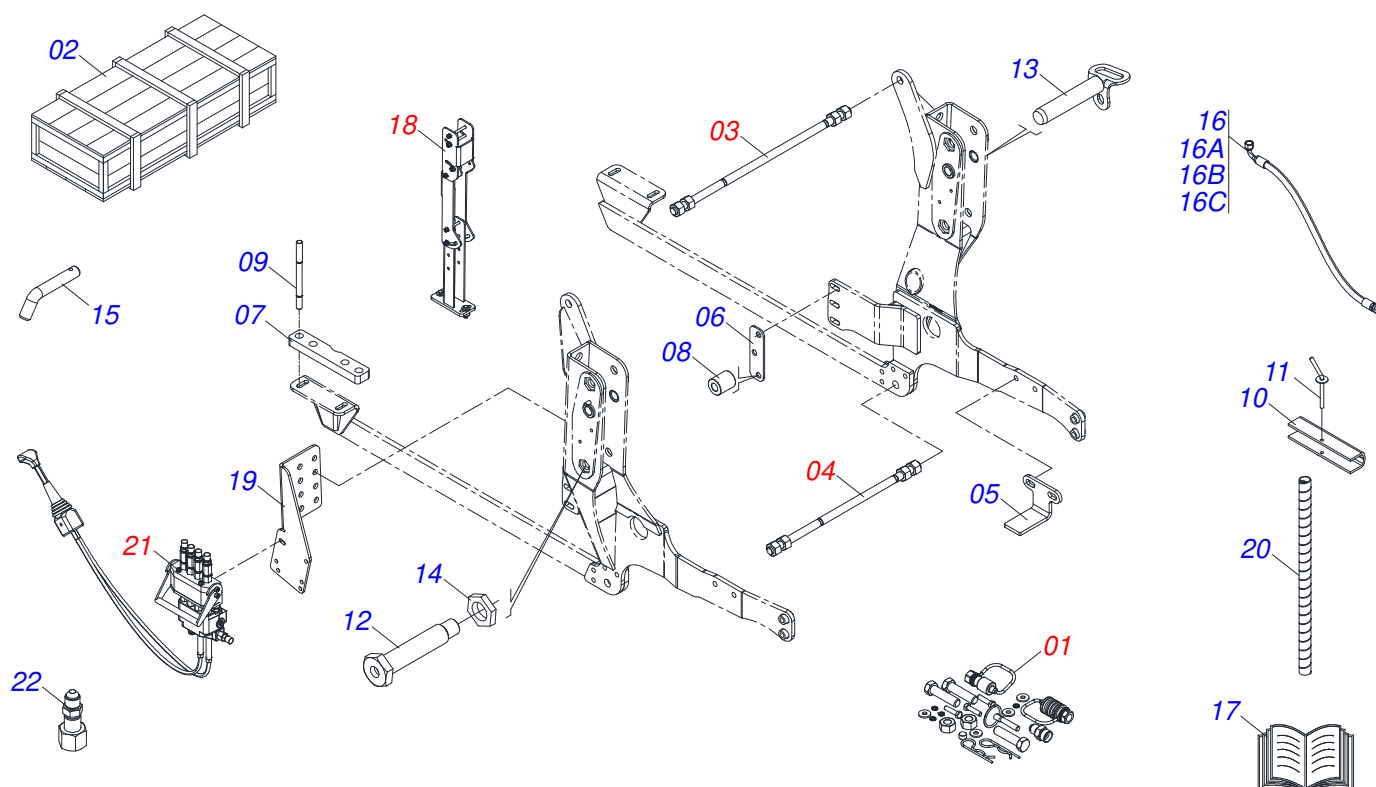

Item	Código	Descrição	Ver Pág.	QT
01	0511032671	PECAS EMBALADAS	27	01
02	0501100416	CAIXA MADEIRA 1600 X 580 X 250		01
03	0511043351	VARAO 1.1/4 NC X 1000 COMPLETO	21	01
04	0501042819	VARAO 1.1/4 NC X 850 COMPLETO	22	01
05	0571014616	BATEDOR		02
06	0571014582	CALCO FIXACAO CENTRAL		02
07	0581012445	FIXADOR SAPATA CHASSI CABINADO		02
08	0571014617	LUVA 22,23X38,10X43		06
09	0571016159	PRISIONEIRO M18X1,5X290		04
10	0531017238	TRAVA TRANSPORTE		02
11	0501068994	EIXO TRAVA 8,30 X 78		02
12	0581013410	PARAFUSO 1.1/4" UNF X 155		02
13	0521067468	EIXO FIXAÇÃO SUPORTE MOVÉL		02
14	0581010243	ARRUELA SEXTAVADO EXTERNO 57,5 X 12,50		02
15	0581010285	GANCHO FIXAÇÃO COMANDO		01
16	0511057158	JOGO MANGUEIRA		01
16A	0501080714	MANGUEIRA 3/8 X 1600 TR-TC		01
16B	0501080451	MANGUEIRA 3/8 X 2400 TR-TC		01
16C	0501080041	MANGUEIRA 1/2 X 2800 TC-TC		01
17	0511033668	SACO COM MANUAL INSTRUÇÕES		01
18	0521045393	CONJUNTO SUPORTE JOY STICK	23	01
19	0581014119	BASE FIXACAO COMANDO		01
20	0581010090	MOLA PROTECAO PLASTICA MANGUEIRA 3/4 X 900MM		02
21	0521045676	CONJUNTO COMPLETO COMANDO 3/8 COM MULTICONECTOR M/F		01
22	0521066184	NIPLE R.3/4" UNF COM PORCA GIRATÓRIA PC		01