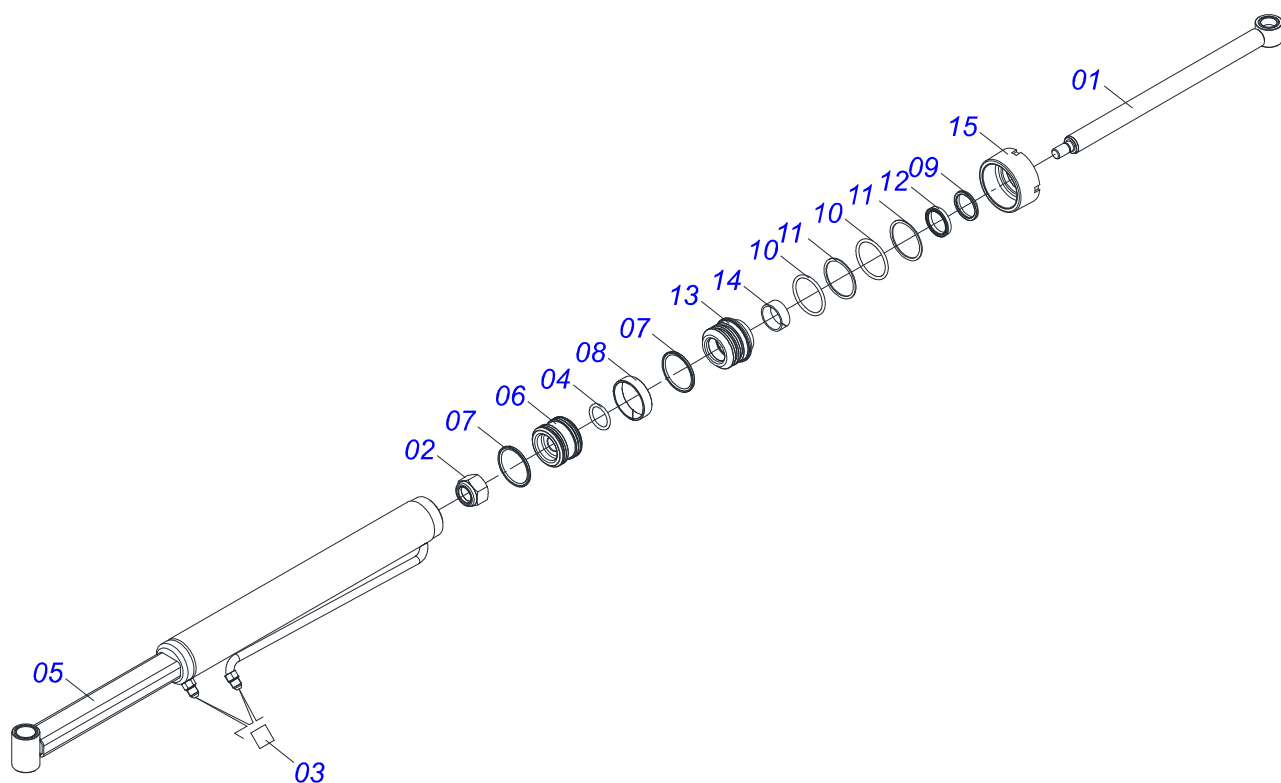

Item	Código	Descrição	Ver Pág.	QT
01	0521065738	HASTE 44,45 X 836 SOLDADA PCA-T 1500 PLUS		01
02	0503010063	PORCA SEXTAVADO AUTOTRAVANTE COM NYLON 1 UNS ALTA G.5 ZN		01
03	0503030385	PLUG CILINDRICO N-002		02
04	0503010042	ANEL O RING 2-214 N 3006-9B 1G05116		01
05	0521065704	CAMISA DIREITA COM PROLONGADOR		01
06	0581010304	EMBOLO 44,45 X 76,20		01
07	0503018138	ANEL BS OE076205200211C BR		02
08	0503018140	ANEL GUIA W2-3000-750 (1147)		01
09	0503010761	ANEL RASPADOR		01
10	0503010343	ANEL O RING 2-334 N 3006-9B 1G85259		02
11	0503011059	ANEL BACK-UP 8-334 1G31146		02
12	0503017937	GAXETA 1870-1750-375-B POLYMAX		01
13	0581010301	SUPORTE ANEIS 44,45 X 76,20		01
14	0503017938	ANEL GUIA W2-2000-750 (1734)		01
15	0502011899	TAMPA MOVEL 76,2		01