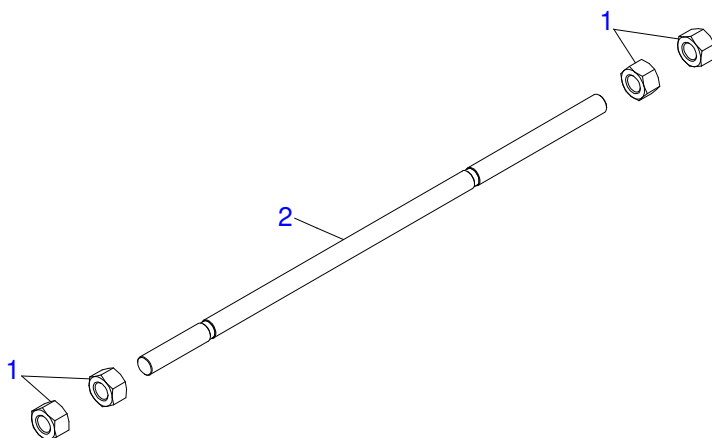

Item	Código	Descrição	Ver Pág.	QT
01	0501010087	PORCA 1.1/4 UNC SEXTAVADA 2 ZN		04
02	0541015018	VARAO 1.1/4 NC X 1000		01