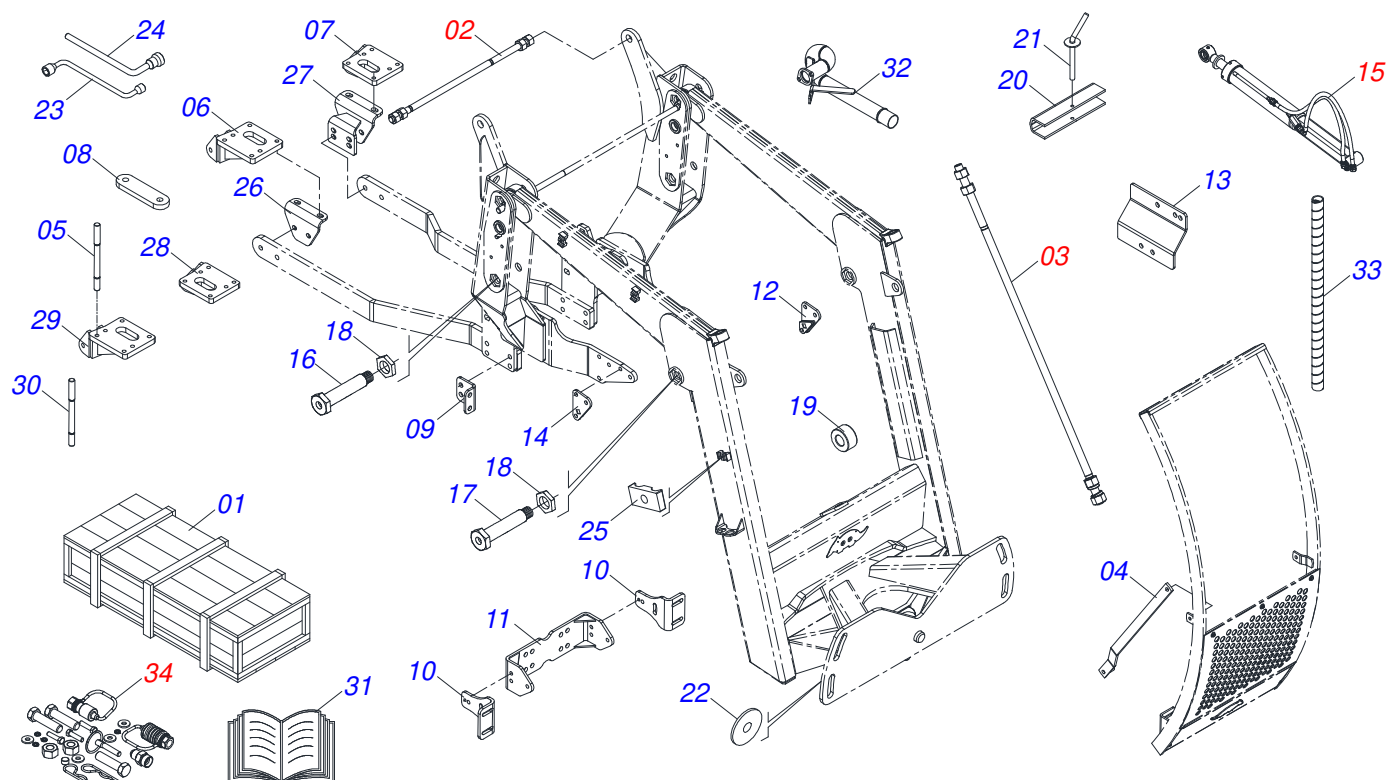

Item	Código	Descrição	Ver Pág.	QT
01	0501100416	CAIXA MADEIRA 1600 X 580 X 250		01
02	0511043351	VARAO 1.1/4 NC X 1000 COMPLETO	8	01
03	0501041427	VARAO COMPLETO 1.1/4 NC X 1540	9	02
04	0531060373	MAO FRANCESA 1025		02
05	0561017654	PRISIONEIRO M20 X 2,5 X 270 ZN		08
06	0521067233	SAPATA DIREITA DIFERENCIAL		01
07	0521067232	SAPATA ESQUERDA DIFERENCIAL		01
08	0561013399	SAPATA SUPORTE CHASSI		02
09	0581015280	SUPORTE CAIXA DE FERRAMENTA		01
10	0571010158	FIXADOR GUIA SUPORTE MOVEL		02
11	0521064256	FIXADOR DO GUIA DO SUPORTE MOVEL		01
12	0531060375	TRAVA CHASSI ESQUERDO		01
13	0591011706	PLACA FIXAÇÃO CAIXA FERRAMENTA		01
14	0531060374	TRAVA CHASSI DIREITO		01
15	0909096367	CIRCUITO HIDRAULICO	10	01
16	0581013410	PARAFUSO 1.1/4" UNF X 155		04
17	0581013378	PARAFUSO 1.1/4" X 122 PARA GRAXEIRA		02
18	0581010243	ARRUELA SEXTAVADO EXTERNO 57,5 X 12,50		06
19	0531016799	LUVA 34,93X16,50X20		02
20	0531017238	TRAVA TRANSPORTE		02
21	0501068994	EIXO TRAVA 8,30 X 78		02
22	0501010574	ARRUELA LISA 27 X 100 X 6,30 ZN		04
23	0501068213	CHAVE DUPLA 5/8 X 3/4 CABO CILINDRO		01
24	0501061617	CHAVE 1 CABO CILINDRO SEXTAVADO 1.5/8		01
25	0502010477	CORPO SUPORTE PRESILHA		07
26	0581012566	SAPATA FIXACAO BARRA TRASEIRA		01
27	0521067229	SAPATA ESQUERDA		01
28	0521069404	SAPATA ESQUERDA DIFERENCIAL		01
29	0521069403	SAPATA DIREITA DIFERENCIAL		01
30	0503034789	PRISIONEIRO M24 X 3,00 X 290 ZN		08
31	0511033668	SACO COM MANUAL INSTRUÇÕES		01