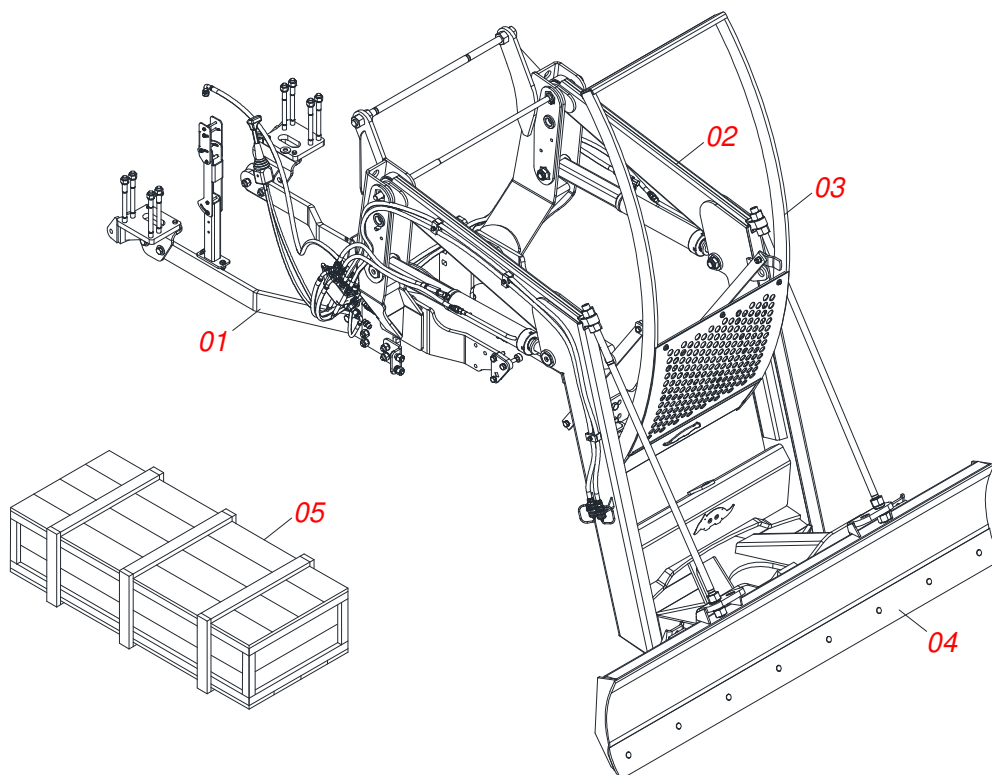

PRODUTOS

Código	Descrição
0106020257	PD JD 5075 A 5090 BT CDC ESP S-0117
0106020253	PD JD 5075 A 5090 BT SC ESP S-0117

ATENÇÃO: IMPORTANTE

A Marchesan S.A. reserva o direito de aperfeiçoar e/ou alterar as características técnicas de seus produtos, sem a obrigação de assim proceder com os já comercializados e sem conhecimento prévio da revenda ou do consumidor. As fotos e desenhos são meramente ilustrativos.

MARCHESAN

INDICE

0909096366	CHASSI COMPLETO	1
0521047201	CONJUNTO CHASSI COM BARRA TRASEIRA	2
0521046960	SUPORTE MOVEL COMPLETO	3
0501048330	GUIA SUPORTE MOVEL ALTA COMPLETA	4
0511047750	PORTA RASPADOR 2400 COMPLETO COM SAPATA	5
0501047708	PORTA RASPADOR 2400 SEM SAPATA	6
0521023226	CAIXA COM COMPONENTES	7
0511043351	VARAO 1.1/4 NC X 1000 COMPLETO	8
0501041427	VARAO COMPLETO 1.1/4 NC X 1540	9
0909096367	CIRCUITO HIDRAULICO	10
0521050158	CILINDRO HIDRAULICO 44,45 X 85,72 X 1049 X 360 ESQUERDO	11
0521050157	CILINDRO HIDRAULICO 44,45 X 85,72 X 1049 X 360 DIREITO	12
0511057771	CONJUNTO VALVULA SEGURANÇ A R.7/8UNF JOELHO	13
0511032676	PECAS EMBALADAS	14
0501053834	MACHO ENGATE RAPIDO 1/2 NPT	15
0501053835	FEMEA ENGATE RAPIDO AGRICOLA 1/2 NPT COM TAMPA	16
0521023236	CAIXA COM COMPONENTES	17
0521045393	CONJUNTO SUPORTE JOY STICK	18
0521047176	COMANDO 3/8 MON SDM 102/2 JOY+CAB 1,5MT	19
0909096368	CIRCUITO HIDRAULICO	20
0511032680	PECAS EMBALADAS	21

Item	Código	Descrição	Ver Pág.	QT
01	0521047201	CONJUNTO CHASSI COM BARRA TRASEIRA	2	01
02	0521046960	SUPORTE MOVEL COMPLETO	3	01
03	0501048330	GUIA SUPORTE MOVEL ALTA COMPLETA	4	01
04	0511047750	PORTA RASPADOR 2400 COMPLETO COM SAPATA	5	01
05.	0521023226	CAIXA COM COMPONENTES	7	01
05.	0521023236	CAIXA COM COMPONENTES	17	01