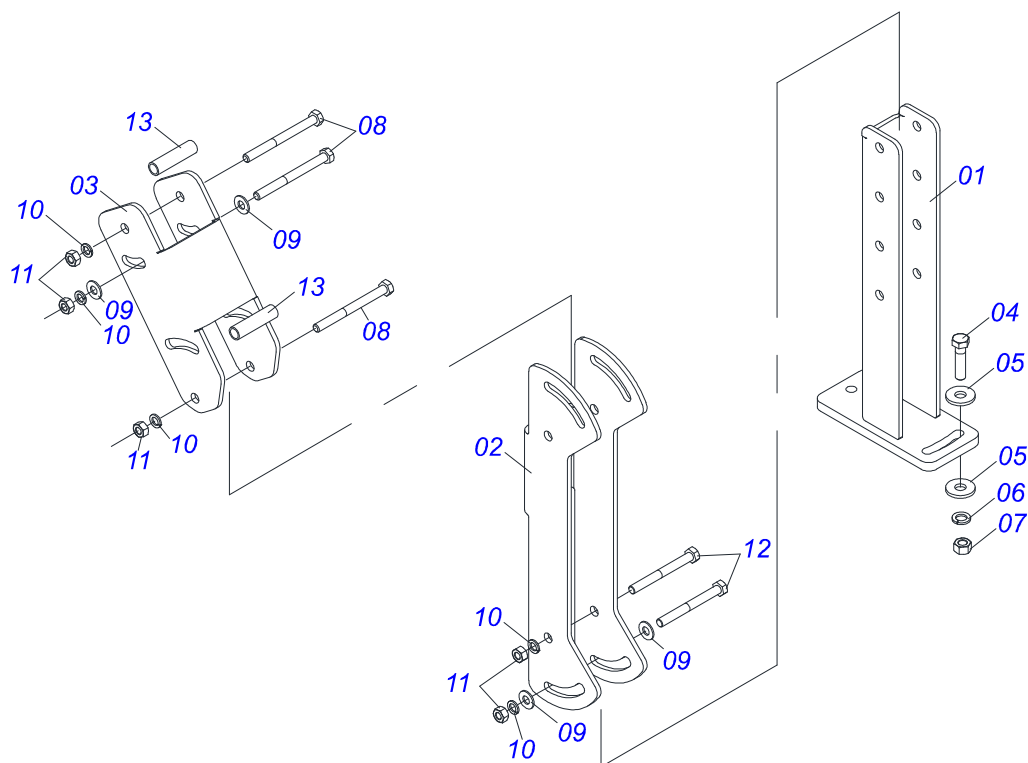

Item	Código	Descrição	Ver Pág.	QT
01	0521065789	SUPORTE INFERIOR JOYSTICK		01
02	0571018376	CORPO CENTRAL SUPORTE JOYSTICK		01
03	0571018375	CORPO SUPERIOR SUPORTE JOYSTICK		01
04	0503010849	PARAFUSO 3/8 UNC X 1.1/2 C S G.5 ZN		02
05	0501010984	ARRUELA LISA 10,50 X 27 X 3,00 ZN		02
06	0503010025	ARRUELA PRESSAO 3/8 ZN 1K01527		02
07	0503010026	PORCA SEXTAVADA 3/8 UNC G.5 ZN		02
08	0503010848	PARAFUSO 5/16 UNC X 3.1/2 C S G.5 ZN		04
09	0501010694	ARRUELA LISA 8,50 X 18 X 1,50 ZN		06
10	0503010179	ARRUELA PRESSAO 5/16 ZN 1K01528		06
11	0503010337	PORCA SEXTAVADA 5/16 UNC G.5 ZN		06
12	0503011053	PARAFUSO 5/16 UNC X 3 C S G.5 ZN		02
13	0541015551	LUVA 10 X 13 X 50 PCA-T 1750 MF 292		02