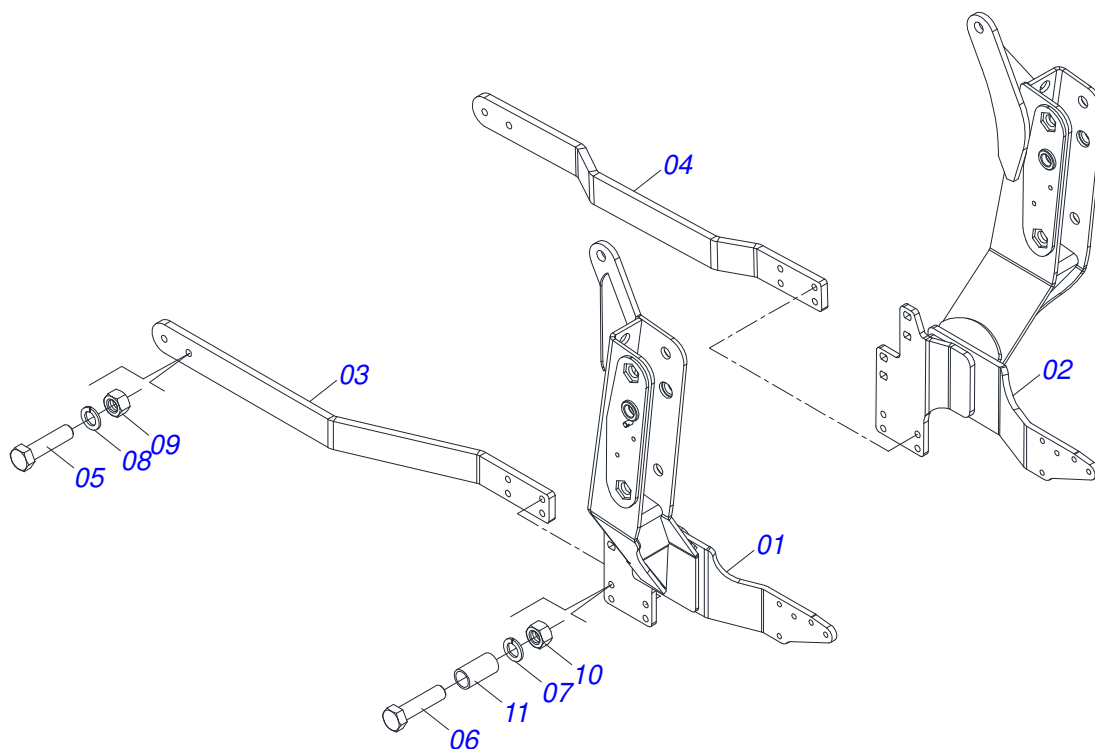

PRODUTOS

Código	Descrição
0106020257	PD JD 5075 A 5090 BT CDC ESP S-0117
0106020253	PD JD 5075 A 5090 BT SC ESP S-0117

ATENÇÃO: IMPORTANTE

A Marchesan S.A. reserva o direito de aperfeiçoar e/ou alterar as características técnicas de seus produtos, sem a obrigação de assim proceder com os já comercializados e sem conhecimento prévio da revenda ou do consumidor. As fotos e desenhos são meramente ilustrativos.

MARCHESAN

INDICE

0909096366	CHASSI COMPLETO	1
0521047201	CONJUNTO CHASSI COM BARRA TRASEIRA	2
0521046960	SUPORTE MOVEL COMPLETO	3
0501048330	GUIA SUPORTE MOVEL ALTA COMPLETA	4
0511047750	PORTA RASPADOR 2400 COMPLETO COM SAPATA	5
0501047708	PORTA RASPADOR 2400 SEM SAPATA	6
0521023226	CAIXA COM COMPONENTES	7
0511043351	VARAO 1.1/4 NC X 1000 COMPLETO	8
0501041427	VARAO COMPLETO 1.1/4 NC X 1540	9
0909096367	CIRCUITO HIDRAULICO	10
0521050158	CILINDRO HIDRAULICO 44,45 X 85,72 X 1049 X 360 ESQUERDO	11
0521050157	CILINDRO HIDRAULICO 44,45 X 85,72 X 1049 X 360 DIREITO	12
0511057771	CONJUNTO VALVULA SEGURANÇ A R.7/8UNF JOELHO	13
0511032676	PECAS EMBALADAS	14
0501053834	MACHO ENGATE RAPIDO 1/2 NPT	15
0501053835	FEMEA ENGATE RAPIDO AGRICOLA 1/2 NPT COM TAMPA	16
0521023236	CAIXA COM COMPONENTES	17
0521045393	CONJUNTO SUPORTE JOY STICK	18
0521047176	COMANDO 3/8 MON SDM 102/2 JOY+CAB 1,5MT	19
0909096368	CIRCUITO HIDRAULICO	20
0511032680	PECAS EMBALADAS	21

Item	Código	Descrição	Ver Pág.	QT
01	0521047201	CONJUNTO CHASSI COM BARRA TRASEIRA	2	01
02	0521046960	SUPORTE MOVEL COMPLETO	3	01
03	0501048330	GUIA SUPORTE MOVEL ALTA COMPLETA	4	01
04	0511047750	PORTA RASPADOR 2400 COMPLETO COM SAPATA	5	01
05.	0521023226	CAIXA COM COMPONENTES	7	01
05.	0521023236	CAIXA COM COMPONENTES	17	01