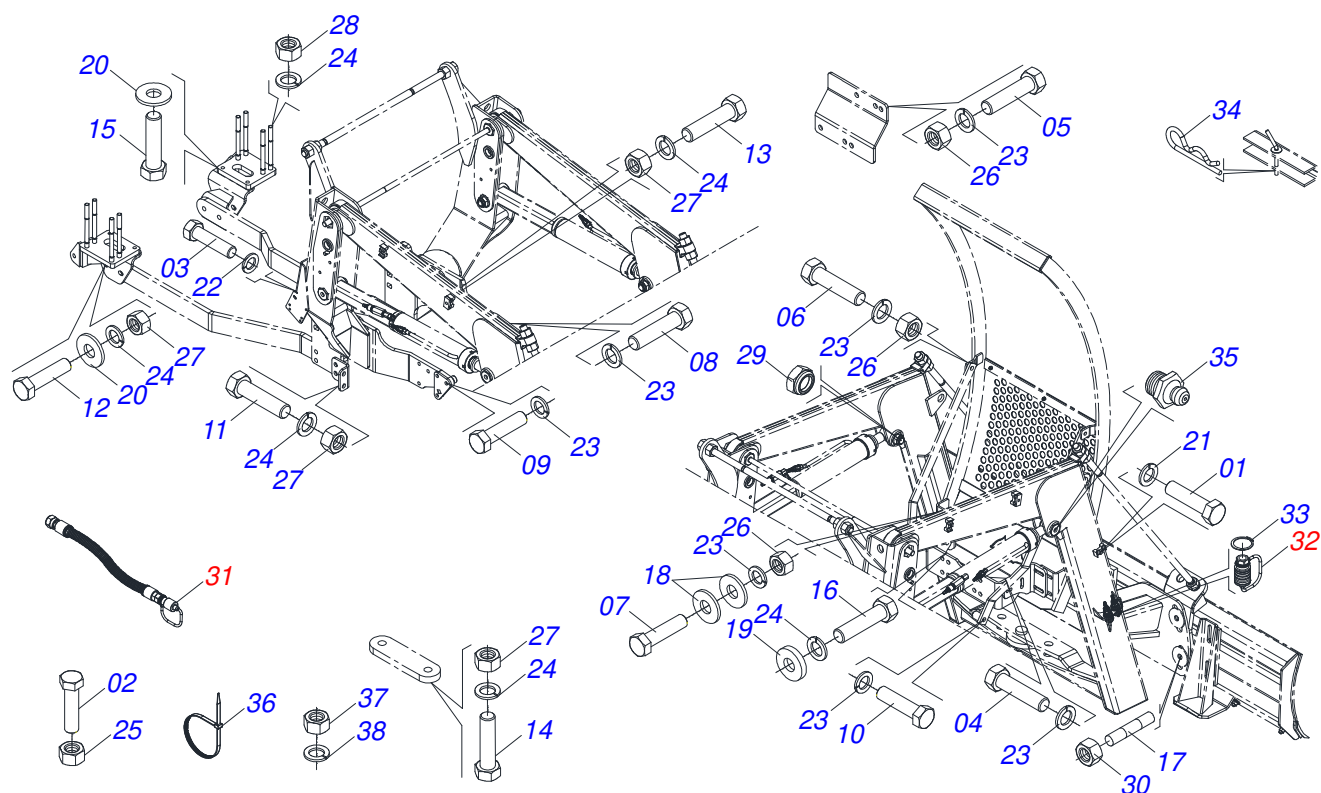

Item	Código	Descrição	Ver Pág.	QT
01	0503011135	PARAFUSO 7/16 UNC X 1.1/2 C S G.5 ZN		04
02	0501010155	PARAFUSO 1/2 UNC X 1 C S G.2 ZN		01
03	0503010479	PARAFUSO 1/2 UNCX3 CS G.5 ZN		01
04	0503010962	PARAFUSO 5/8 UNC X 1.1/4 C S G.5 ZN		02
05	0503011267	PARAFUSO 5/8 UNC X 1.1/2 C S G.5 ZN		04
06	0501010100	PARAFUSO 5/8 UNC X 2 CS G.5 ZN		02
07	0503010899	PARAFUSO 5/8 UNC X 2.1/4 C S G.5 ZN		06
08	0503011730	PARAFUSO M16 X 2 X 60 C S 10.9 ZN		04
09	0503012693	PARAFUSO M16 X 2 X 75 C S 8.8 ZN		02
10	0503012833	PARAFUSO M16 X 2,00 X 90 C.S. 109 ZN		02
11	0501010098	PARAFUSO 3/4 UNC X 2 C S G.5 ZN		02
12	0501010500	PARAFUSO 3/4 UNC X 3 CS G.5 ZN		10
13	0503014006	PARAFUSO 3/4 UNF X 3.1/2 C S G.5 ZN		02
14	0503011857	PARAFUSO 3/4 UNC X 10 C S G.5 ZN		04
15	0503011322	PARAFUSO M20 X 2,5 X 50 C S 8.8 ZN		04
16	0503013111	PARAFUSO M20 X 2,5 X 65 C S 10.9 ZN		12
17	0561016755	PRISIONEIRO 1 UNC X 1 UNC X 76 ZN		04
18	0501012140	ARRUELA LISA 16,50 X 40 X 4,00 ZN		10
19	0591010147	ARRUEL LISA 19 X 40 X 9,50		04
20	0501010322	ARRUELA LISA 20,50 X 46 X 4,00 ZN		20
21	0503010180	ARRUELA PRESSAO 7/16 ZN 1K01546		04
22	0503010019	ARRUELA PRESSAO 1/2 ZN 1K01556		02
23	0503010027	ARRUELA PRESSAO 5/8 ZN 1K01574		22
24	0503010023	ARRUELA PRESSAO 3/4 ZN 1K01584		34
25	0503010060	PORCA SEXTAVADA 1/2 UNC G.5 ZN		01
26	0503010013	PORCA SEXTAVADA 5/8 UNC G.5 ZN		12
27	0503010014	PORCA SEXTAVADA 3/4 UNC (PESADA) G.5 ZN		22
28	0503015985	PORCA M20 X 2,5 SEXT ZN		08
29	0503010044	PORCA SEXTAVADA AUTOTRAVANTE COM NYLON 1.1/4 UNF BAIXA G.5 ZN		06
30	0501010059	PORCA SEXTAVADA 1 UNC (PESADA) G.5 ZN		04
31	0501053834	MACHO ENGATE RAPIDO 1/2 NPT	15	04