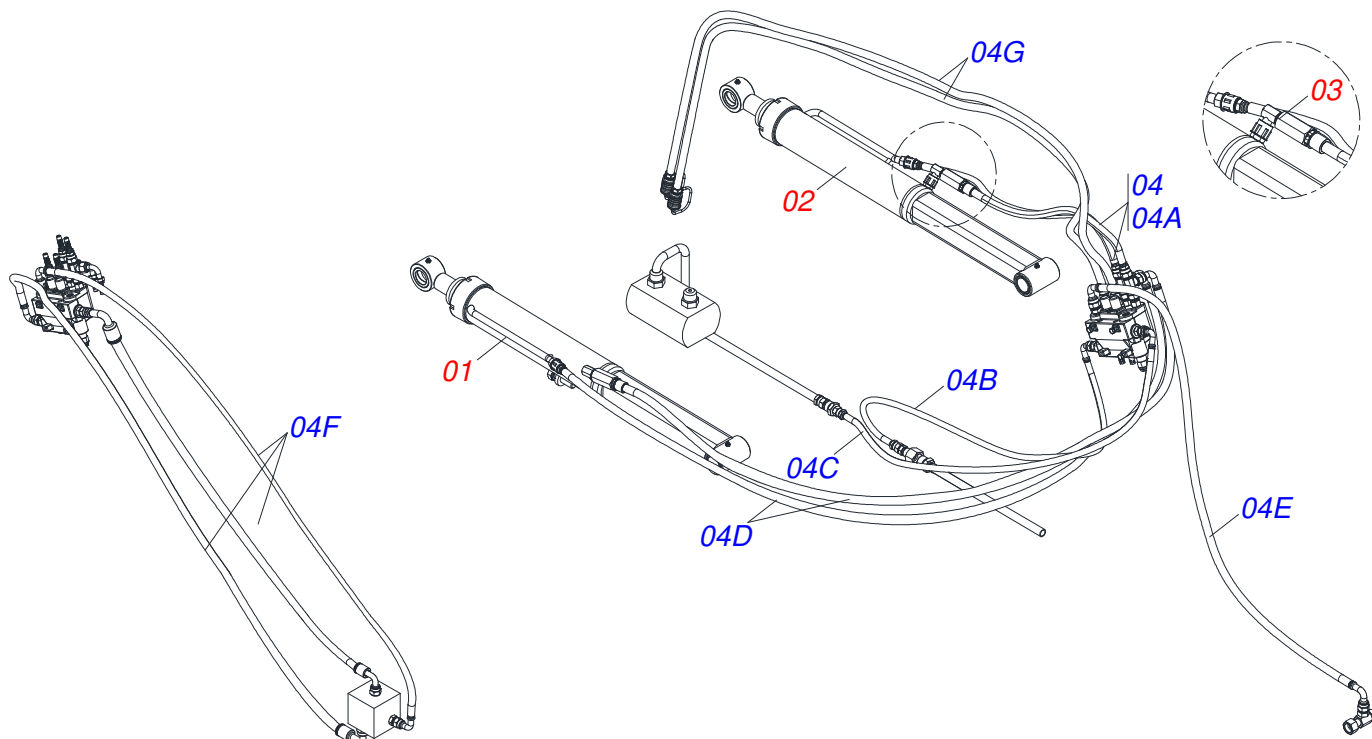

Item	Código	Descrição	Ver Pág.	QT
01	0521050158	CILINDRO HIDRAULICO 44,45 X 85,72 X 1049 X 360 ESQUERDO	11	01
02	0521050157	CILINDRO HIDRAULICO 44,45 X 85,72 X 1049 X 360 DIREITO	12	01
03	0511057771	CONJUNTO VALVULA SEGURANÇA R.7/8UNF JOELHO	13	02
04	0521056976	JOGO MANGUEIRA		01
04A	0501080035	MANGUEIRA 1/2 X 900 TR-TR		02
04B	0501080714	MANGUEIRA 3/8 X 1600 TR-TC		01
04C	0501080451	MANGUEIRA 3/8 X 2400 TR-TC		01
04D	0501080016	MANGUEIRA 1/2 X 2800 TR-TC		02
04E	0501080041	MANGUEIRA 1/2 X 2800 TC-TC		01
04F	0501080273	MANGUEIRA 1/2 X 2700 TC-TC		03
04G	0501080308	MANGUEIRA 1/2 X 2750 TR-TM		02