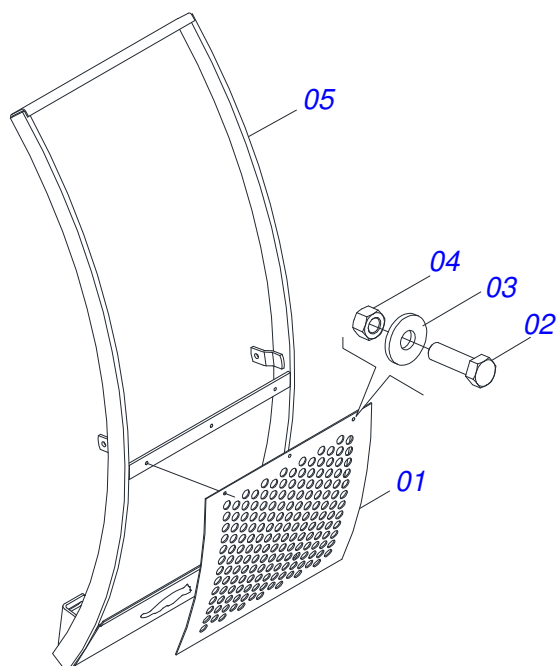

Item	Código	Descrição	Ver Pág.	QT
01	0501014686	TELA 700 X 840		01
02	0503010751	PARAFUSO 3/8 UNC X 1.1/4 CS G.5 ZN		03
03	0501010984	ARRUELA LISA 10,50 X 27 X 3,00 ZN		03
04	0503010026	PORCA SEXTAVADA 3/8 UNC G.5 ZN		03
05	0511061998	GUIA SUPORTE MOVEL		01