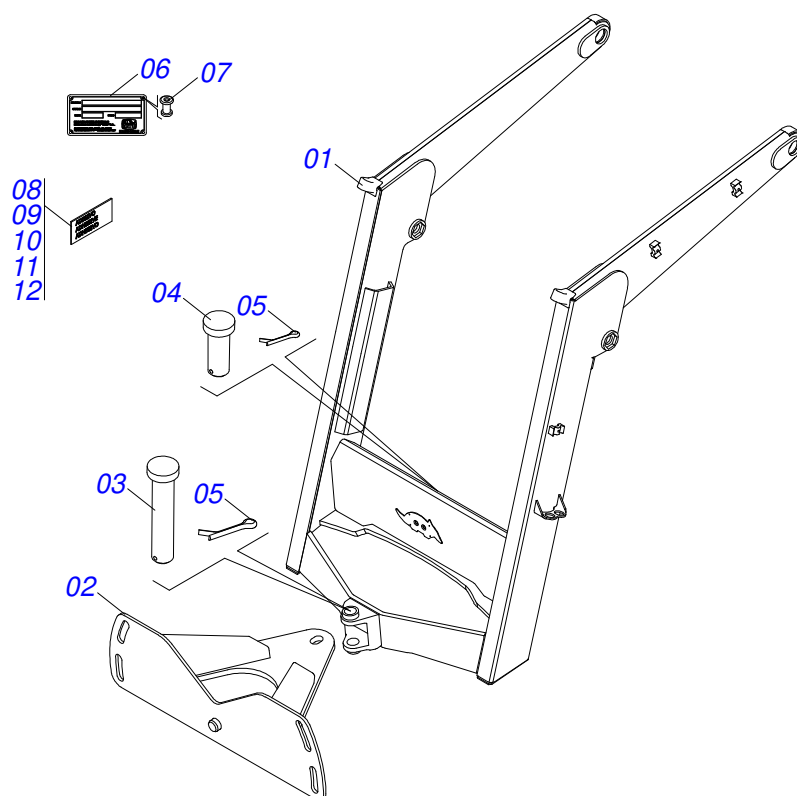

MARCHESAN

INDICE

0909096366	CHASSI COMPLETO	1
0521047201	CONJUNTO CHASSI COM BARRA TRASEIRA	2
0521046960	SUPORTE MOVEL COMPLETO	3
0501048330	GUIA SUPORTE MOVEL ALTA COMPLETA	4
0511047750	PORTA RASPADOR 2400 COMPLETO COM SAPATA	5
0501047708	PORTA RASPADOR 2400 SEM SAPATA	6
0521023226	CAIXA COM COMPONENTES	7
0511043351	VARAO 1.1/4 NC X 1000 COMPLETO	8
0501041427	VARAO COMPLETO 1.1/4 NC X 1540	9
0909096367	CIRCUITO HIDRAULICO	10
0521050158	CILINDRO HIDRAULICO 44,45 X 85,72 X 1049 X 360 ESQUERDO	11
0521050157	CILINDRO HIDRAULICO 44,45 X 85,72 X 1049 X 360 DIREITO	12
0511057771	CONJUNTO VALVULA SEGURANÇ A R.7/8UNF JOELHO	13
0511032676	PECAS EMBALADAS	14
0501053834	MACHO ENGATE RAPIDO 1/2 NPT	15
0501053835	FEMEA ENGATE RAPIDO AGRICOLA 1/2 NPT COM TAMPA	16
0521023236	CAIXA COM COMPONENTES	17
0521045393	CONJUNTO SUPORTE JOY STICK	18
0521047176	COMANDO 3/8 MON SDM 102/2 JOY+CAB 1,5MT	19
0909096368	CIRCUITO HIDRAULICO	20
0511032680	PECAS EMBALADAS	21

Item	Código	Descrição	Ver Pág.	QT
01	0521047201	CONJUNTO CHASSI COM BARRA TRASEIRA	2	01
02	0521046960	SUPORTE MOVEL COMPLETO	3	01
03	0501048330	GUIA SUPORTE MOVEL ALTA COMPLETA	4	01
04	0511047750	PORTA RASPADOR 2400 COMPLETO COM SAPATA	5	01
05.	0521023226	CAIXA COM COMPONENTES	7	01
05.	0521023236	CAIXA COM COMPONENTES	17	01

Item	Código	Descrição	Ver Pág.	QT
01	0521067528	SUPORTE MOVEL		01
02	0501063368	SUPORTE REGULADOR 1/2		01
03	0521010618	EIXO JUNCAO 37,50 X 220 V 880-4 ZN		01
04	0521010612	EIXO JUNCAO 37,50 X 100		01
05	0503010010	CONTRAPINO 1/4 X 2.1/2		02
06	0503034003	ETIQUETA IDENTIFICACAO ALUMINIO MARCHESAN 61 X 118		01
07	0503010001	REBITE POP ADESIVA 423 3,2 X 5,5		04
08	0503031428	ETIQUETA ADESIVA ATENCAO LER MANUAL		01
09	0503031827	ETIQUETA ADESIVA LUBRIFICACAO E REAPERTO DIARIO		01
10	0503062270	CONJUNTO ETIQUETA ADESIVA		01
11	0503034078	ETIQUETA ADESIVA PONTOS PARA ICAMENTO		03
12	0503031087	ETIQUETA ADESIVA AUTO CONTROLE OK APROVADO		01