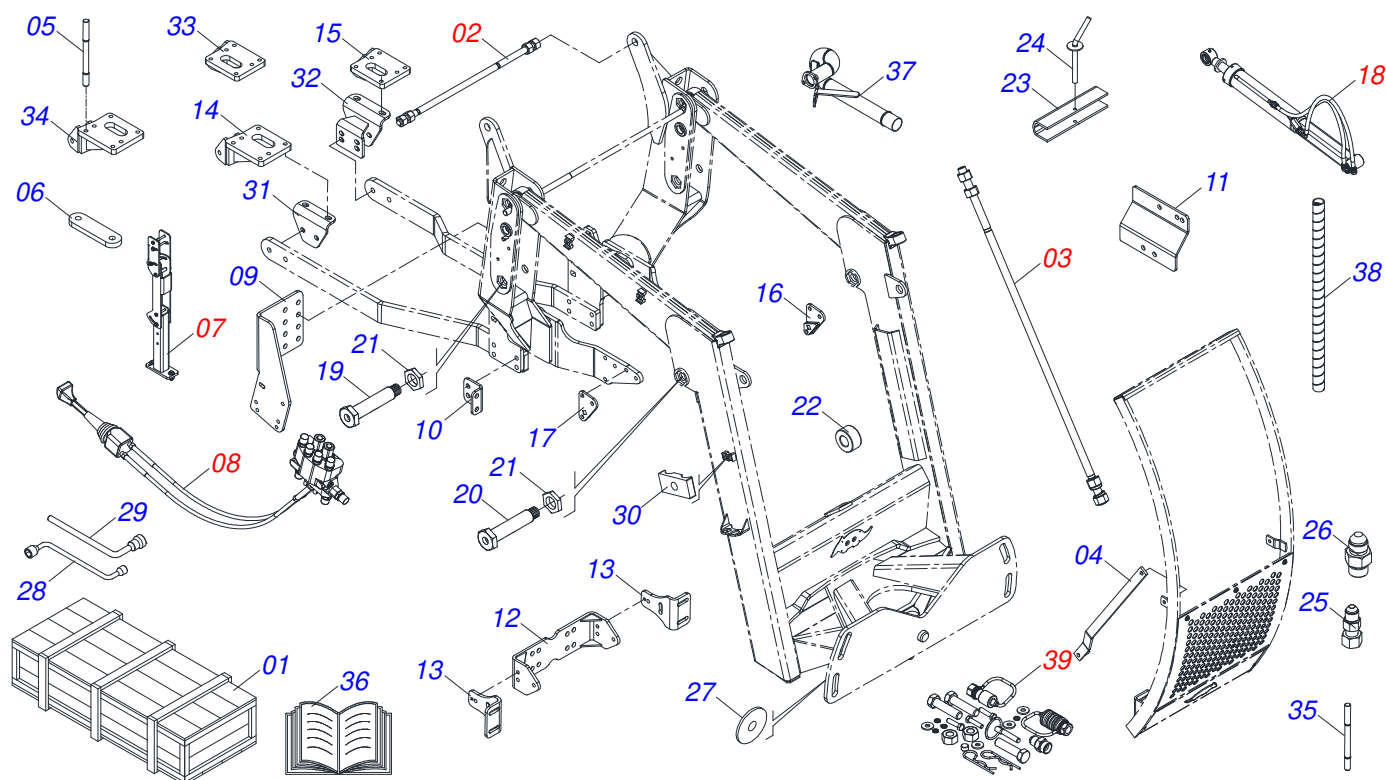

Item	Código	Descrição	Ver Pág.	QT
01	0501100416	CAIXA MADEIRA 1600 X 580 X 250		01
02	0511043351	VARAO 1.1/4 NC X 1000 COMPLETO	8	01
03	0501041427	VARAO COMPLETO 1.1/4 NC X 1540	9	02
04	0531060373	MAO FRANCESA 1025		02
05	0561017654	PRISIONEIRO M20 X 2,5 X 270 ZN		08
06	0561013399	SAPATA SUPORTE CHASSI		02
07	0521045393	CONJUNTO SUPORTE JOY STICK	18	01
08	0521047176	COMANDO 3/8 MON SDM 102/2 JOY+CAB 1,5MT	19	01
09	0581014119	BASE FIXACAO COMANDO		01
10	0581015280	SUPORTE CAIXA DE FERRAMENTA		01
11	0591011706	PLACA FIXAÇÃO CAIXA FERRAMENTA		01
12	0521064256	FIXADOR DO GUIA DO SUPORTE MOVEL		01
13	0571010158	FIXADOR GUIA SUPORTE MOVEL		02
14	0521067233	SAPATA DIREITA DIFERENCIAL		01
15	0521067232	SAPATA ESQUERDA DIFERENCIAL		01
16	0531060375	TRAVA CHASSI ESQUERDO		01
17	0531060374	TRAVA CHASSI DIREITO		01
18	0909096368	CIRCUITO HIDRAULICO	20	01
19	0581013410	PARAFUSO 1.1/4" UNF X 155		04
20	0581013378	PARAFUSO 1.1/4" X 122 PARA GRAXEIRA		02
21	0581010243	ARRUELA SEXTAVADO EXTERNO 57,5 X 12,50		06
22	0531016799	LUVA 34,93X16,50X20		02
23	0531017238	TRAVA TRANSPORTE		02
24	0501068994	EIXO TRAVA 8,30 X 78		02
25	0521066467	NIPLE ADAPTADOR R. 3/4 UNF X R. 1.3/16 UN		01
26	0581013664	NIPLE R.7/8 UNF JICX1.3/16 UN OFSX58		01
27	0501010574	ARRUELA LISA 27 X 100 X 6,30 ZN		04
28	0501068213	CHAVE DUPLA 5/8 X 3/4 CABO CILINDRO		01
29	0501061617	CHAVE 1 CABO CILINDRO SEXTAVADO 1.5/8		01
30	0502010477	CORPO SUPORTE PRESILHA		08
31	0581012566	SAPATA FIXACAO BARRA TRASEIRA		01