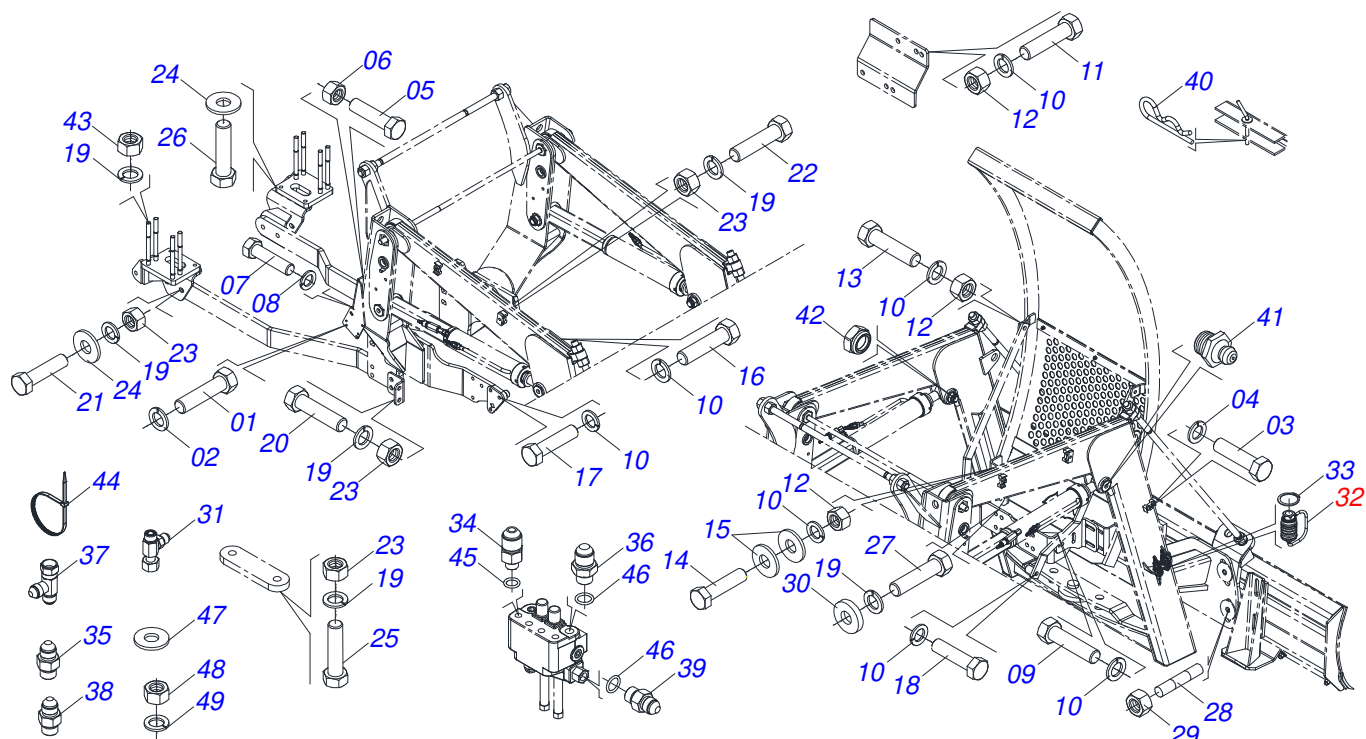

Item	Código	Descrição	Ver Pág.	QT
01	0521050158	CILINDRO HIDRAULICO 44,45 X 85,72 X 1049 X 360 ESQUERDO	11	01
02	0521050157	CILINDRO HIDRAULICO 44,45 X 85,72 X 1049 X 360 DIREITO	12	01
03	0511057771	CONJUNTO VALVULA SEGURANÇA R.7/8UNF JOELHO	13	02
04	0521056976	JOGO MANGUEIRA		01
04A	0501080035	MANGUEIRA 1/2 X 900 TR-TR		02
04B	0501080714	MANGUEIRA 3/8 X 1600 TR-TC		01
04C	0501080451	MANGUEIRA 3/8 X 2400 TR-TC		01
04D	0501080016	MANGUEIRA 1/2 X 2800 TR-TC		02
04E	0501080041	MANGUEIRA 1/2 X 2800 TC-TC		01
04F	0501080273	MANGUEIRA 1/2 X 2700 TC-TC		03
04G	0501080308	MANGUEIRA 1/2 X 2750 TR-TM		02