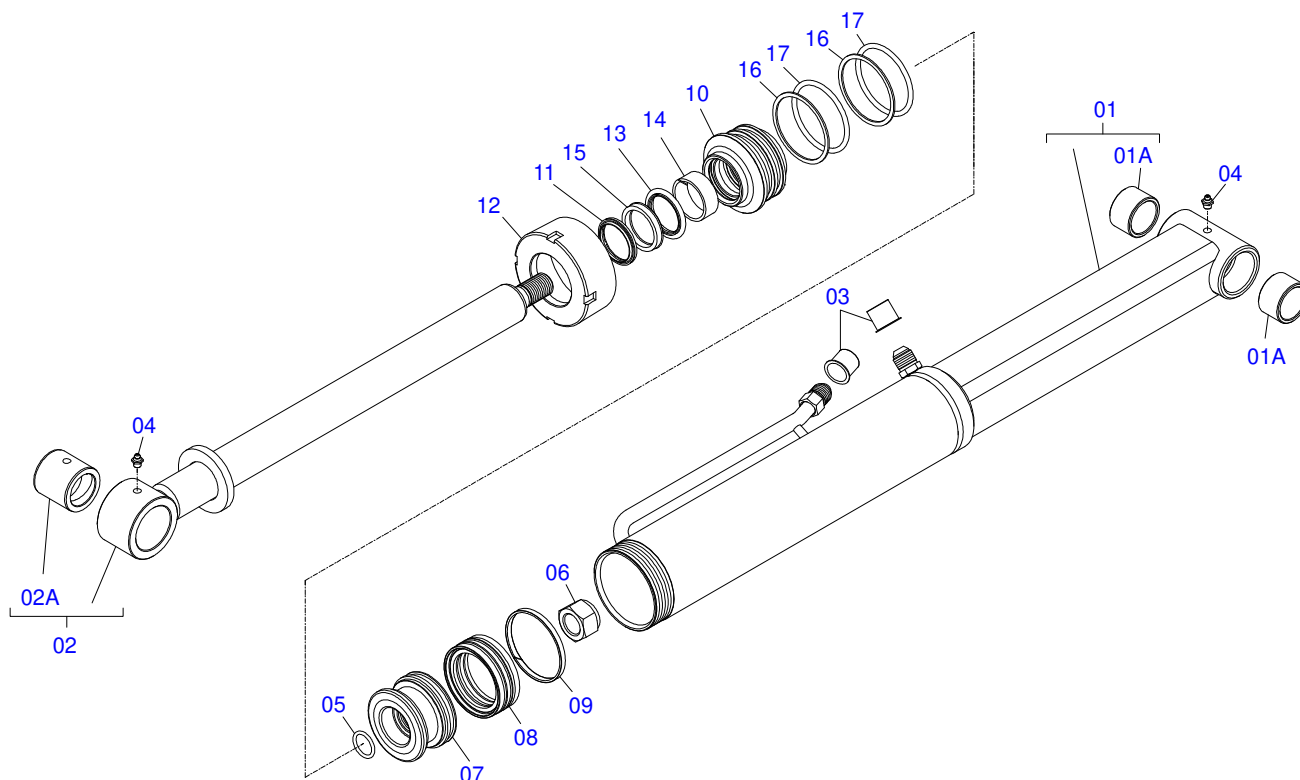

Item	Código	Descrição	Ver Pág.	QT
01	0521067430	CAMISA 85,72 X 468 7/8 - DIR PD VTR A750		01
01A	0541014740	LUVA 38,5 X 48 X 30		02
02	0521067431	EXTENSOR 44,45 X 590 PD VTR A750		01
02A	0521010514	LUVA INTERNO 38,1/38,2 X 52,9 X 50		01
03	0503030387	PLUG CILINDRICO N-004		02
04	0503010002	GRAXEIRA 1800		02
05	0503010042	ANEL O RING 2-214 N 3006-9B 1G05116		01
06	0503010063	PORCA SEXTAVADO AUTOTRAVANTE COM NYLON 1 UNS ALTA G.5 ZN		01
07	0571019710	EMBOLO 44,45 X 85,72 CILINDRO HIDRAULICO		01
08	0503017935	ANEL ZW 008500260 AGEL		01
09	0503018144	ANEL GUIA 6W6-3375-250		01
10	0571019711	SUPORTE ANEIS 44,45 X 85,72		01
11	0503010761	ANEL RASPADOR		01
12	0571019709	TAMPA MOVEL 85,72		01
13	0503017936	ANEL OD 044405200171D-BR AGEL		01
14	0503017938	ANEL GUIA W2-2000-750 (1734)		01
15	0503017937	GAXETA 1870-1750-375-B POLYMAX		01
16	0503017940	ANEL BACK-UP 8-337		02
17	0503017939	ANEL O RING 2-337 N 3006-9B		02