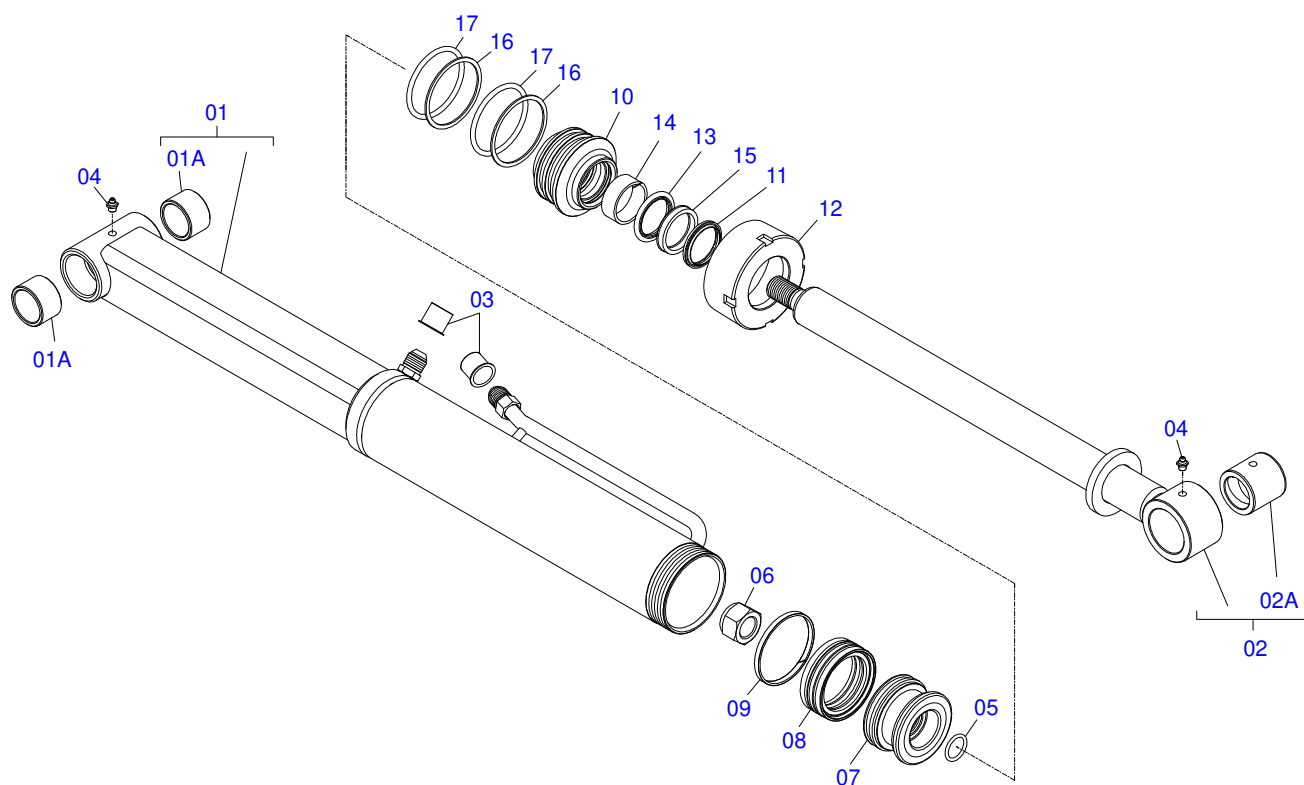

Item	Código	Descrição	Ver Pág.	QT
01	0501010087	PORCA 1.1/4 UNC SEXTAVADA 2 ZN		04
02	0541015018	VARAO 1.1/4 NC X 1000		01

Item	Código	Descrição	Ver Pág.	QT
01	0501014250	VARAO 1.1/4 X 1540		01
02	0501010087	PORCA 1.1/4 UNC SEXTAVADA 2 ZN		04
03	0502012180	ARRUELA CONICA		02

Item	Código	Descrição	Ver Pág.	QT
01	0521050158	CILINDRO HIDRAULICO 44,45 X 85,72 X 1049 X 360 ESQUERDO	11	01
02	0521050157	CILINDRO HIDRAULICO 44,45 X 85,72 X 1049 X 360 DIREITO	12	01
03	0521064869	DISTRIBUIDOR OLEO T 7/8UNF JIC		01
04	0511057771	CONJUNTO VALVULA SEGURANÇA R.7/8UNF JOELHO	13	02
05	0521050822	JOGO MANGUEIRA		01
05A	0501080825	MANGUEIRA 1/2 X 1100 TR-TC		01
05B	0501080119	MANGUEIRA 1/2 X 1200 TR-TC		01
05C	0501080016	MANGUEIRA 1/2 X 2800 TR-TC		02
05D	0501080308	MANGUEIRA 1/2 X 2750 TR-TM		02
05E	0501081929	MANGUEIRA 1/2 X 4500 TM-TM		02