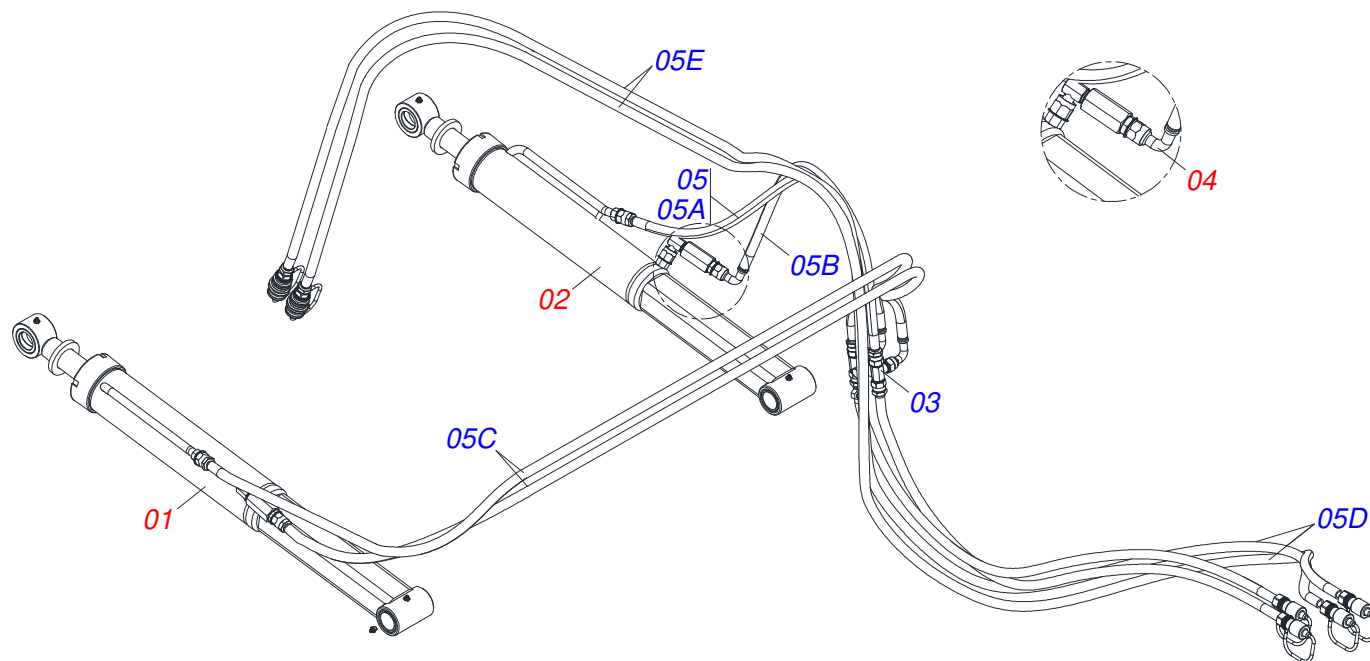

Item	Código	Descrição	Ver Pág.	QT
01	0521050158	CILINDRO HIDRAULICO 44,45 X 85,72 X 1049 X 360 ESQUERDO	11	01
02	0521050157	CILINDRO HIDRAULICO 44,45 X 85,72 X 1049 X 360 DIREITO	12	01
03	0521064869	DISTRIBUIDOR OLEO T 7/8UNF JIC		01
04	0511057771	CONJUNTO VALVULA SEGURANÇA R.7/8UNF JOELHO	13	02
05	0521050822	JOGO MANGUEIRA		01
05A	0501080825	MANGUEIRA 1/2 X 1100 TR-TC		01
05B	0501080119	MANGUEIRA 1/2 X 1200 TR-TC		01
05C	0501080016	MANGUEIRA 1/2 X 2800 TR-TC		02
05D	0501080308	MANGUEIRA 1/2 X 2750 TR-TM		02
05E	0501081929	MANGUEIRA 1/2 X 4500 TM-TM		02