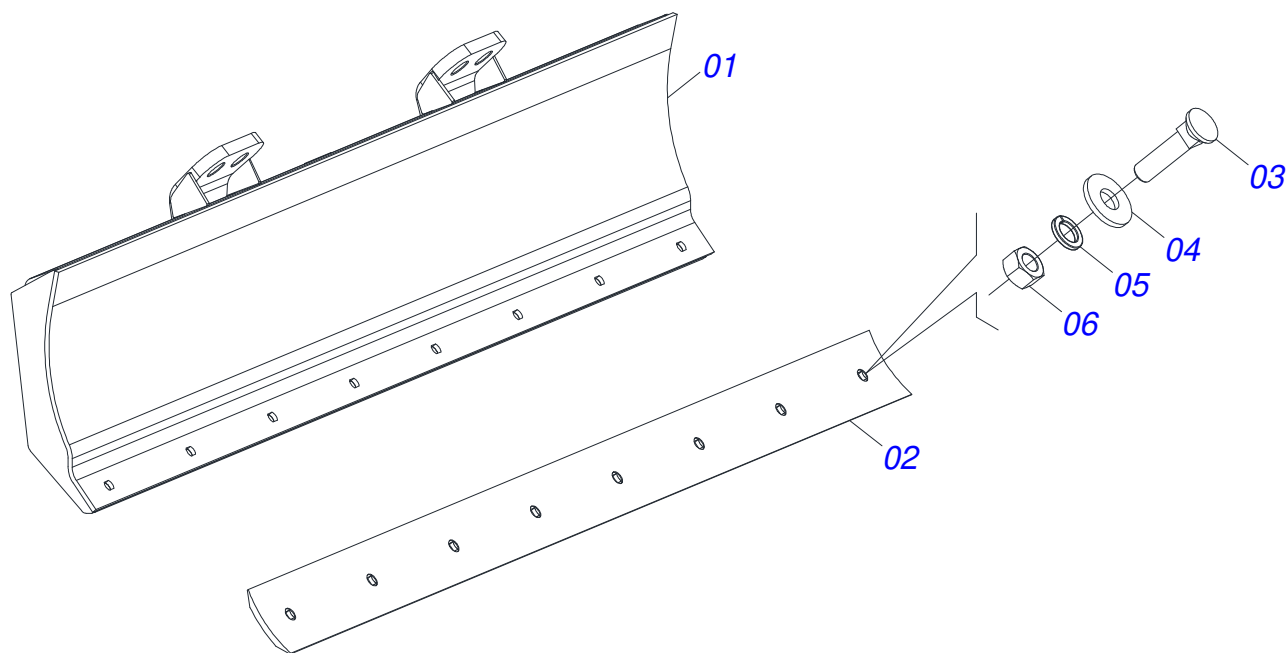

Item	Código	Descrição	Ver Pág.	QT
01	0501067999	PORTA RASPADOR 2390 COM FIXACAO PARA VARAO		01
02	0622360016	RASPADOR REVERSIVEL 2400		01
03	0501012240	PARAFUSO 5/8 UNC X 2.1/2 CEPQ G.5 ZN		08
04	0501012140	ARRUELA LISA 16,50 X 40 X 4,00 ZN		08
05	0503011445	ARRUELA PRESSAO 5/8 SA		08
06	0503010013	PORCA SEXTAVADA 5/8 UNC G.5 ZN		08