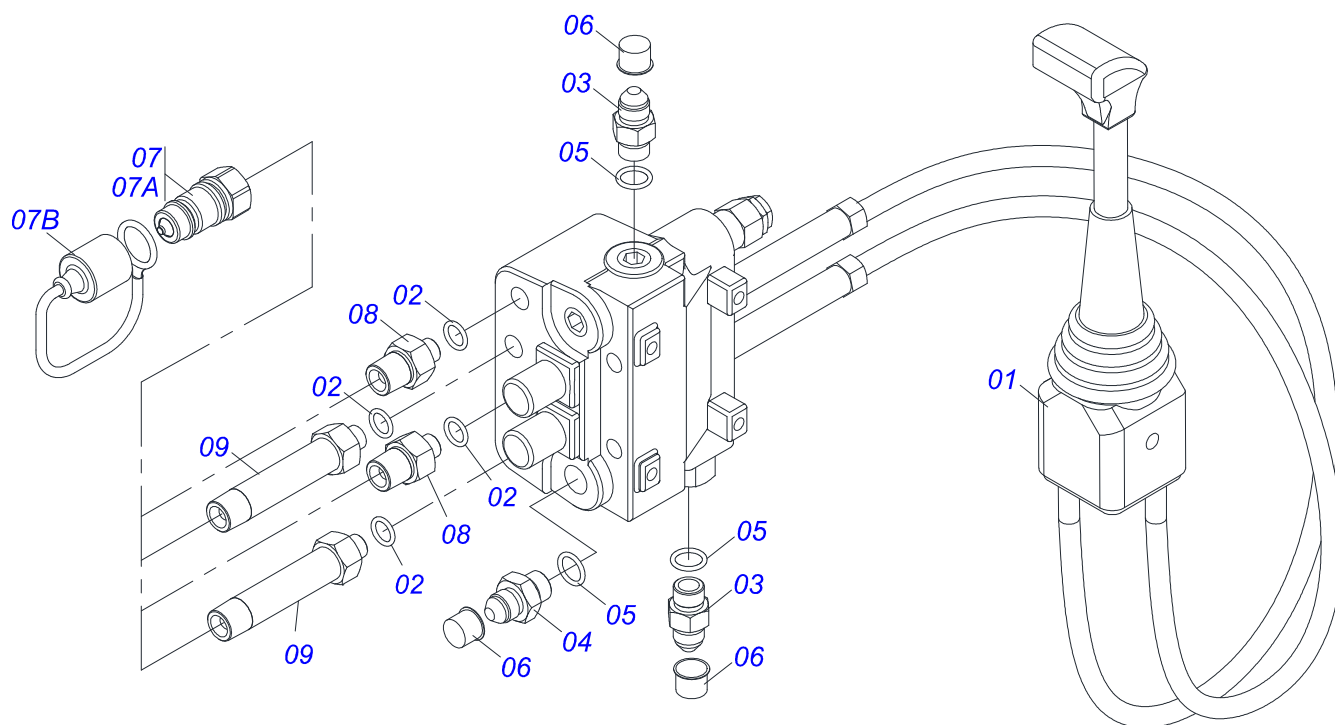

Item	Código	Descrição	Ver Pág.	QT
01	0503062412	COMANDO MONOBLOCO SDM102/2 C/VALV JOY+CAB 1,5MT (407318)		01
02	0503011108	ANEL O RING 2-112 N 3006 9B		04
03	0501010617	NIPLE 3/4 NF X 3/4 NF SEXTAVADO 7/8 X 44		02
04	0501011460	NIPLE 7/8 NF X 3/4 NF SEXTAVADO 1X46 ZN		01
05	0503010190	ANEL O RING 2-114 N 3006-9B		03
06	0503030385	PLUG CILINDRICO N-002		03
07	0501053834	MACHO ENGATE RAPIDO 1/2 NPT	21	04
07A	0503011627	MACHO ENGATE RAPIDO AGRICOLA 1/2 NPT		01
07B	0503011882	TAMPA PLASTICA PARA ENGATE RAPIDO MACHO		01
08	0571018717	ADAPTADOR RETO R.1/2"NPT X 9/16"UNC X 44		02
09	0571018716	ADAPTADOR RETO R.1/2"NPT X 9/16"UNC X 113		02