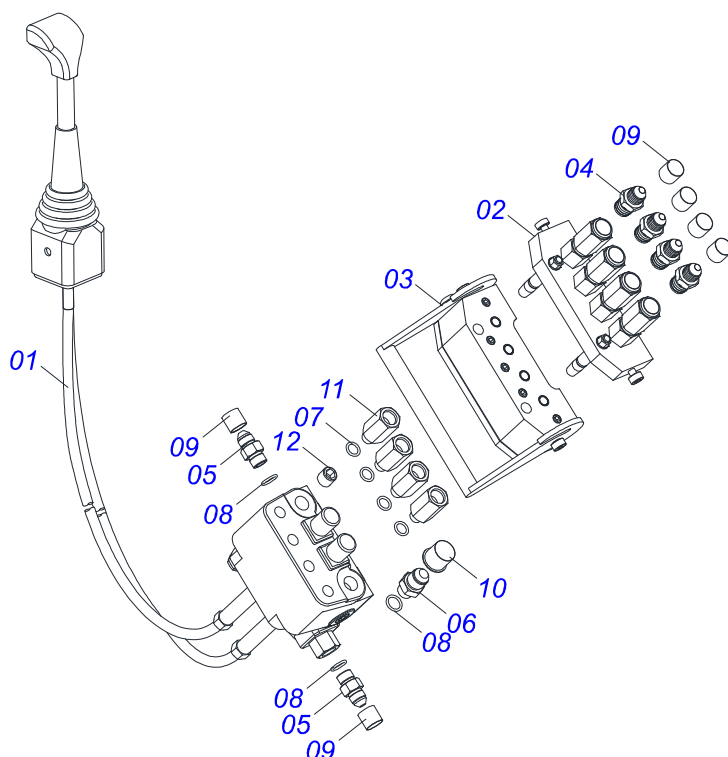

Item	Código	Descrição	Ver Pág.	QT
01	0503062412	COMANDO MONOBLOCO SDM102/2 C/VALV JOY+CAB 1,5MT (407318)		01
02	0503062408	ENGATE RAPIDO ACO CARB MULTIFASTER 3PW06-4-12G M C		01
03	0503062409	ENGATE RAPIDO ACO CARB MULTIFASTER 2PW06-4-1/12SFC		01
04	0571015342	NIPLE 1/2NPT X 3/4UNF X 48		04
05	0501010617	NIPLE 3/4 NF X 3/4 NF SEXTAVADO 7/8 X 44		02
06	0501011460	NIPLE 7/8 NF X 3/4 NF SEXTAVADO 1X46 ZN		01
07	0503011108	ANEL O RING 2-112 N 3006 9B		04
08	0503010190	ANEL O RING 2-114 N 3006-9B		03
09	0503030385	PLUG CILINDRICO N-002		06
10	0503030387	PLUG CILINDRICO N-004		01
11	0571019055	ADAPTADOR 9/16 UNF X 3/4 UNF		04
12	0531017427	TAMPAO 3/4 UNF X 15		01