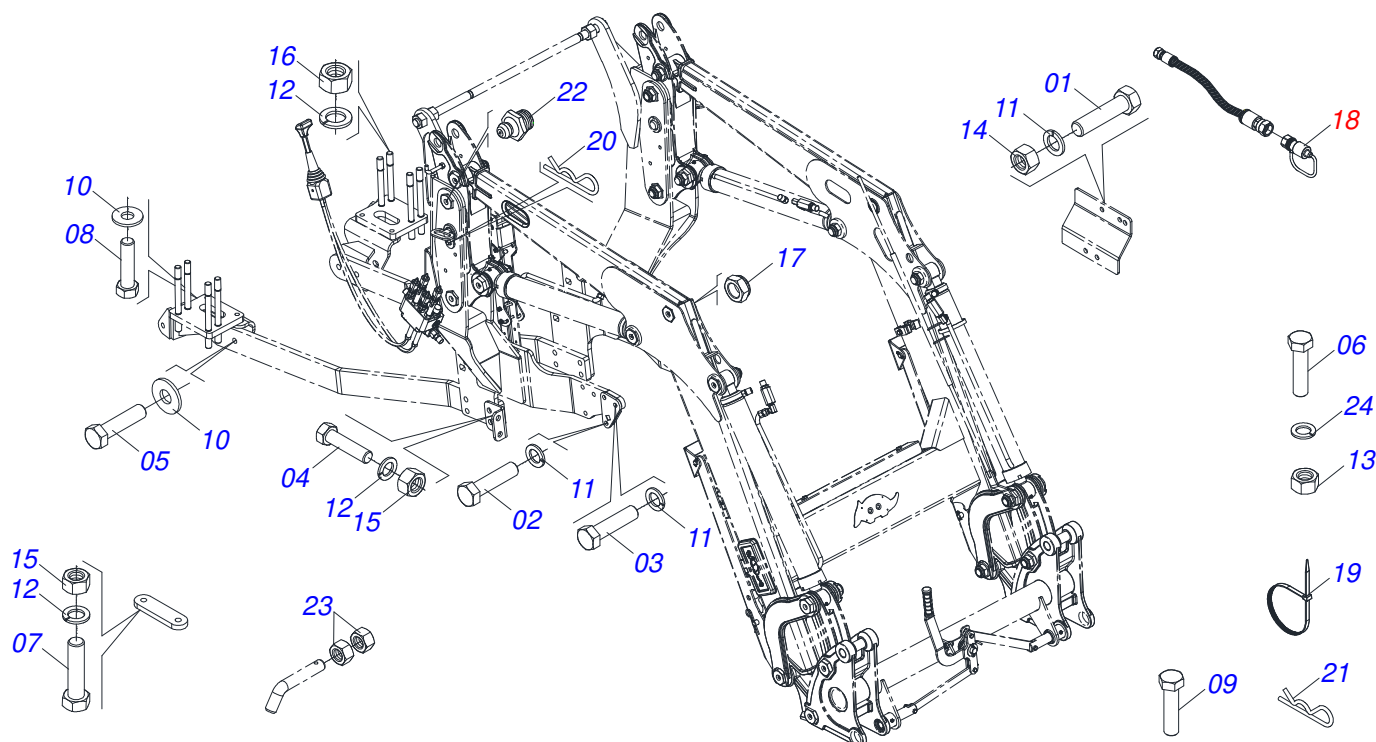

Item	Código	Descrição	Ver Pág.	QT
01	0503011267	PARAFUSO 5/8 UNC X 1.1/2 C S G.5 ZN		04
02	0503011730	PARAFUSO M16 X 2 X 60 C S 10.9 ZN		04
03	0503012693	PARAFUSO M16 X 2 X 75 C S 8.8 ZN		02
04	0501010098	PARAFUSO 3/4 UNC X 2 C S G.5 ZN		02
05	0501010500	PARAFUSO 3/4 UNC X 3 CS G.5 ZN		10
06	0503014006	PARAFUSO 3/4 UNF X 3.1/2 C S G.5 ZN		02
07	0503011857	PARAFUSO 3/4 UNC X 10 C S G.5 ZN		04
08	0503011322	PARAFUSO M20 X 2,5 X 50 C S 8.8 ZN		04
09	0503013111	PARAFUSO M20 X 2,5 X 65 C S 10.9 ZN		08
10	0501010322	ARRUELA LISA 20,50 X 46 X 4,00 ZN		20
11	0503010027	ARRUELA PRESSAO 5/8 ZN 1K01574		10
12	0503010023	ARRUELA PRESSAO 3/4 ZN 1K01584		34
13	0503019335	PORCA METRICA M24 X P.3,00 CLASSE 8 ZN		08
14	0503010013	PORCA SEXTAVADA 5/8 UNC G.5 ZN		04
15	0503010014	PORCA SEXTAVADA 3/4 UNC (PESADA) G.5 ZN		18
16	0503015985	PORCA M20 X 2,5 SEXT ZN		08
17	0503010044	PORCA SEXTAVADA AUTOTRAVANTE COM NYLON 1.1/4 UNF BAIXA G.5 ZN		02
18	0501053834	MACHO ENGATE RAPIDO 1/2 NPT	21	04
19	0503013527	ABRACADEIRA ZIPER 28CM 1G01144		10
20	0503030012	CUPILHA 4 X 88		02
21	0503030168	CUPILHA 3 X 50		02
22	0503010002	GRAXEIRA 1800		02
23	0503010060	PORCA SEXTAVADA 1/2 UNC G.5 ZN		02
24	0503010012	ARRUELA PRESSAO 1 ZN 1K01602		08