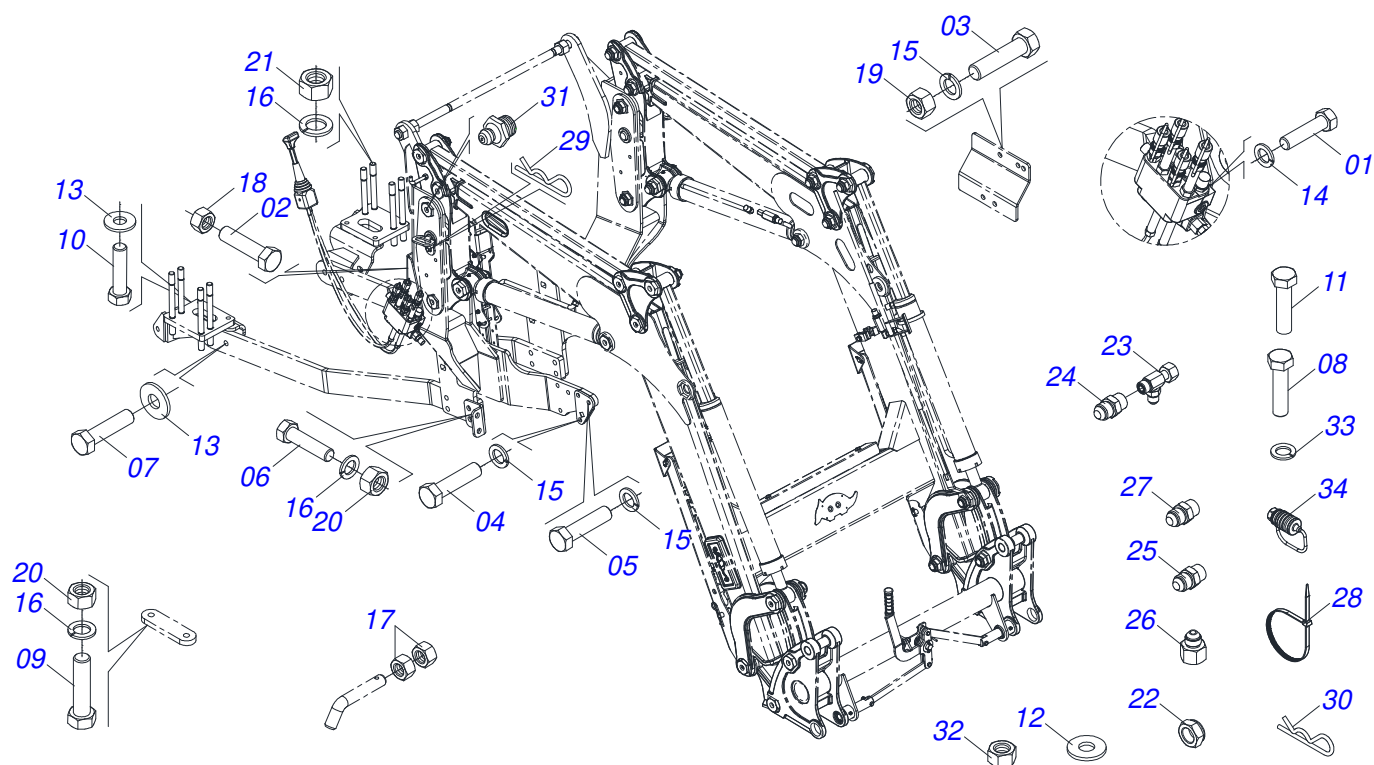

Item	Código	Descrição	Ver Pág.	QT
01	0503016506	PARAFUSO 5/16 UNC X 3/4 C S G.5 ZN		04
02	0501010063	PARAFUSO 1/2 UNC X 1.1/2 C S G.2 ZN		02
03	0503011267	PARAFUSO 5/8 UNC X 1.1/2 C S G.5 ZN		04
04	0503011730	PARAFUSO M16 X 2 X 60 C S 10.9 ZN		04
05	0503012693	PARAFUSO M16 X 2 X 75 C S 8.8 ZN		02
06	0501010098	PARAFUSO 3/4 UNC X 2 C S G.5 ZN		02
07	0501010500	PARAFUSO 3/4 UNC X 3 CS G.5 ZN		10
08	0503014006	PARAFUSO 3/4 UNF X 3.1/2 C S G.5 ZN		02
09	0503011857	PARAFUSO 3/4 UNC X 10 C S G.5 ZN		04
10	0503011322	PARAFUSO M20 X 2,5 X 50 C S 8.8 ZN		04
11	0503013111	PARAFUSO M20 X 2,5 X 65 C S 10.9 ZN		08
12	0501010694	ARRUELA LISA 8,50 X 18 X 1,50 ZN		01
13	0501010322	ARRUELA LISA 20,50 X 46 X 4,00 ZN		20
14	0503010179	ARRUELA PRESSAO 5/16 ZN 1K01528		04
15	0503010027	ARRUELA PRESSAO 5/8 ZN 1K01574		10
16	0503010023	ARRUELA PRESSAO 3/4 ZN 1K01584		34
17	0503010060	PORCA SEXTAVADA 1/2 UNC G.5 ZN		02
18	0503011336	PORCA SEXTAVADA AUTOTRAVANTE MEC/TORQUE 1/2 UNC G.5 ZN		02
19	0503010013	PORCA SEXTAVADA 5/8 UNC G.5 ZN		04
20	0503010014	PORCA SEXTAVADA 3/4 UNC (PESADA) G.5 ZN		18
21	0503015985	PORCA M20 X 2,5 SEXT ZN		08
22	0503010044	PORCA SEXTAVADA AUTOTRAVANTE COM NYLON 1.1/4 UNF BAIXA G.5 ZN		02
23	0521068067	ADAPTADOR COM PORCA GIRATORIA		01
24	0501011460	NIPLE 7/8 NF X 3/4 NF SEXTAVADO 1X46 ZN		02
25	0561018342	NIPLE 1" 14FPP 7/8 X 56 PCA JD6125E		01
26	0571019584	NIPLE 7/8 UNF 14FPP X 1"UNS 14FPP X 43		01
27	0521014704	NIPLE 3/4 UNF X 1.1/16 UN X 52		01
28	0503013527	ABRACADEIRA ZIPER 28CM 1G01144		10
29	0503030012	CUPILHA 4 X 88		02
30	0503030168	CUPILHA 3 X 50		02