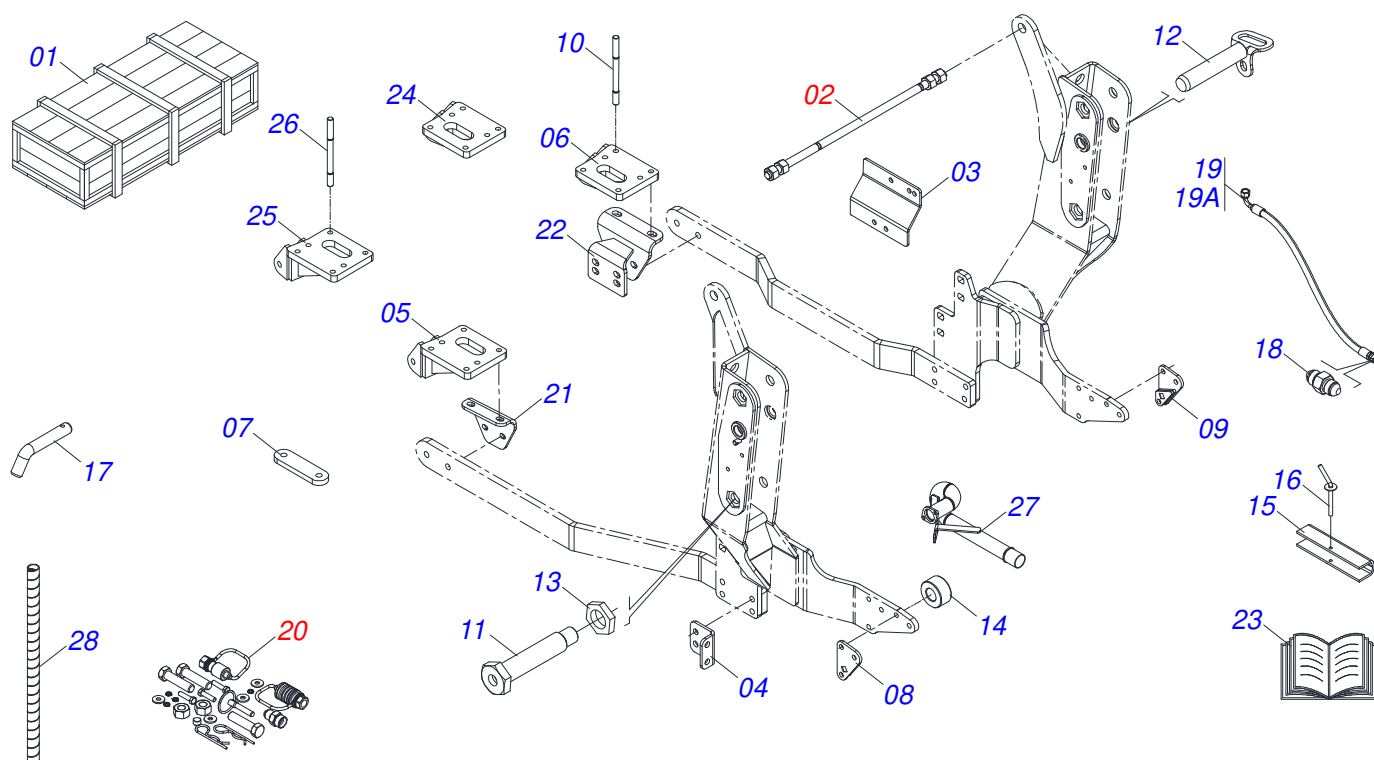

Item	Código	Descrição	Ver Pág.	QT
01	0501100416	CAIXA MADEIRA 1600 X 580 X 250		01
02	0511043351	VARAO 1.1/4 NC X 1000 COMPLETO	19	01
03	0591011706	PLACA FIXAÇÃO CAIXA FERRAMENTA		01
04	0581015280	SUPORTE CAIXA DE FERRAMENTA		01
05	0521067233	SAPATA DIREITA DIFERENCIAL		01
06	0521067232	SAPATA ESQUERDA DIFERENCIAL		01
07	0561013399	SAPATA SUPORTE CHASSI		02
08	0531060374	TRAVA CHASSI DIREITO		01
09	0531060375	TRAVA CHASSI ESQUERDO		01
10	0561017654	PRISIONEIRO M20 X 2,5 X 270 ZN		08
11	0581013410	PARAFUSO 1.1/4" UNF X 155		02
12	0521067468	EIXO FIXAÇÃO SUPORTE MOVÉL		02
13	0581010243	ARRUELA SEXTAVADO EXTERNO 57,5 X 12,50		02
14	0531016799	LUVA 34,93X16,50X20		02
15	0531017238	TRAVA TRANSPORTE		02
16	0501068994	EIXO TRAVA 8,30 X 78		02
17	0581010285	GANCHO FIXAÇÃO COMANDO		01
18	0571018714	NIPLE UNIÃO 3/4"X3/4"UNF(SEXTAVADO 7/8"X50)		04
19	0521050403	JOGO DE MANGUEIRA		01
19A	0501080384	MANGUEIRA 3/8 X 3000 TR-TM		04
20	0511034118	PECAS EMBALADAS	20	01
21	0581012566	SAPATA FIXAÇÃO BARRA TRASEIRA		01
22	0521067229	SAPATA ESQUERDA		01
23	0511033668	SACO COM MANUAL INSTRUÇÕES		01
24	0521069404	SAPATA ESQUERDA DIFERENCIAL		01
25	0521069403	SAPATA DIREITA DIFERENCIAL		01
26	0503034789	PRISIONEIRO M24 X 3,00 X 290 ZN		08
27	0531062376	COMPLEMENTO DO ESCAPAMENTO		01
28	0581010090	MOLA PROTECAO PLASTICA MANGUEIRA 3/4 X 900MM		02