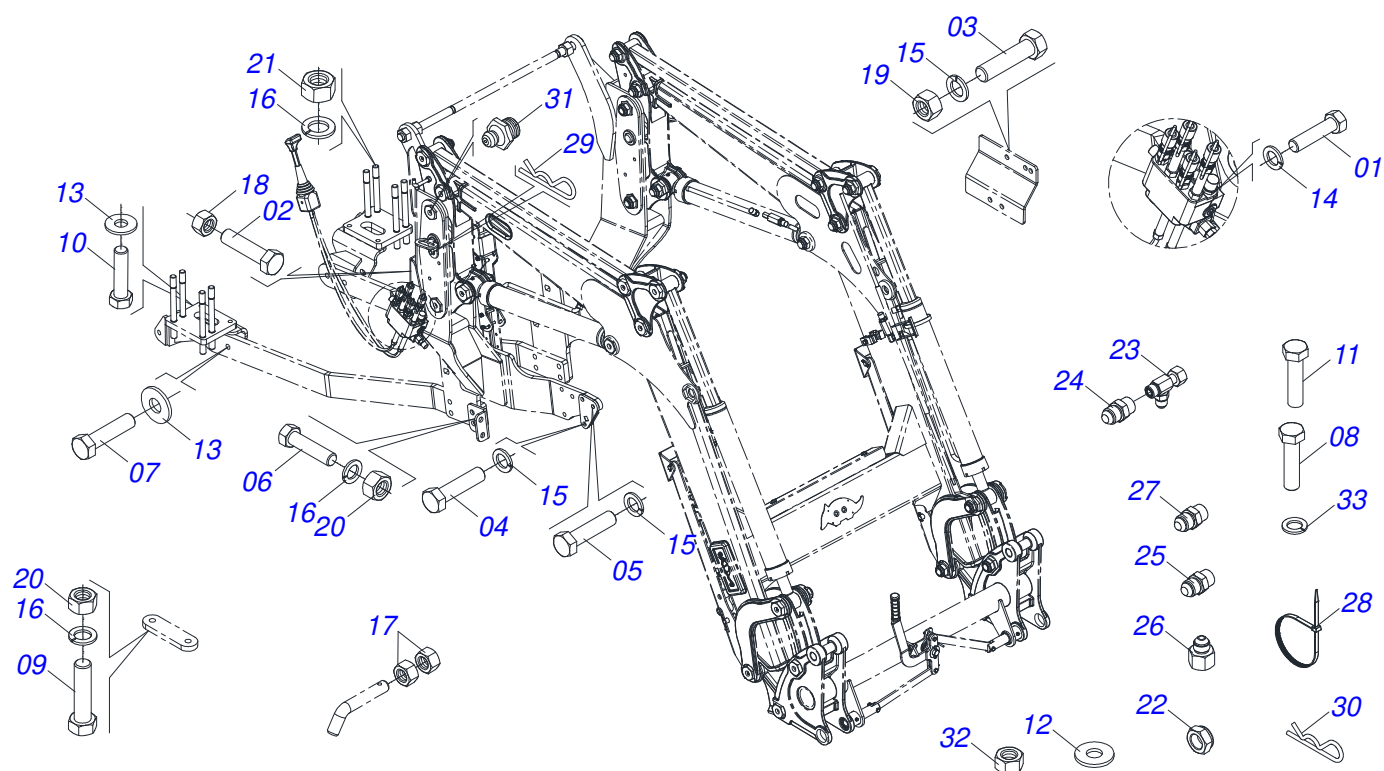

Item	Código	Descrição	Ver Pág.	QT
01	0503016506	PARAFUSO 5/16 UNC X 3/4 C S G.5 ZN		04
02	0501010063	PARAFUSO 1/2 UNC X 1.1/2 C S G.2 ZN		02
03	0503011267	PARAFUSO 5/8 UNC X 1.1/2 C S G.5 ZN		04
04	0503011730	PARAFUSO M16 X 2 X 60 C S 10.9 ZN		04
05	0503012693	PARAFUSO M16 X 2 X 75 C S 8.8 ZN		02
06	0501010098	PARAFUSO 3/4 UNC X 2 C S G.5 ZN		02
07	0501010500	PARAFUSO 3/4 UNC X 3 CS G.5 ZN		10
08	0503014006	PARAFUSO 3/4 UNF X 3.1/2 C S G.5 ZN		02
09	0503011857	PARAFUSO 3/4 UNC X 10 C S G.5 ZN		04
10	0503011322	PARAFUSO M20 X 2,5 X 50 C S 8.8 ZN		04
11	0503013111	PARAFUSO M20 X 2,5 X 65 C S 10.9 ZN		08
12	0501010694	ARRUELA LISA 8,50 X 18 X 1,50 ZN		01
13	0501010322	ARRUELA LISA 20,50 X 46 X 4,00 ZN		20
14	0503010179	ARRUELA PRESSAO 5/16 ZN 1K01528		04
15	0503010027	ARRUELA PRESSAO 5/8 ZN 1K01574		10
16	0503010023	ARRUELA PRESSAO 3/4 ZN 1K01584		34
17	0503010060	PORCA SEXTAVADA 1/2 UNC G.5 ZN		02
18	0503011336	PORCA SEXTAVADA AUTOTRAVANTE MEC/TORQUE 1/2 UNC G.5 ZN		02
19	0503010013	PORCA SEXTAVADA 5/8 UNC G.5 ZN		04
20	0503010014	PORCA SEXTAVADA 3/4 UNC (PESADA) G.5 ZN		18
21	0503015985	PORCA M20 X 2,5 SEXT ZN		08
22	0503010044	PORCA SEXTAVADA AUTOTRAVANTE COM NYLON 1.1/4 UNF BAIXA G.5 ZN		02
23	0521068067	ADAPTADOR COM PORCA GIRATORIA		01
24	0501011460	NIPLE 7/8 NF X 3/4 NF SEXTAVADO 1X46 ZN		02
25	0561018342	NIPLE 1" 14FPP 7/8 X 56 PCA JD6125E		01
26	0571019584	NIPLE 7/8 UNF 14FPP X 1" UNS 14FPP X 43		01
27	0521014704	NIPLE 3/4 UNF X 1.1/16 UN X 52		01
28	0503013527	ABRACADEIRA ZIPER 28CM 1G01144		10
29	0503030012	CUPILHA 4 X 88		02
30	0503030168	CUPILHA 3 X 50		02