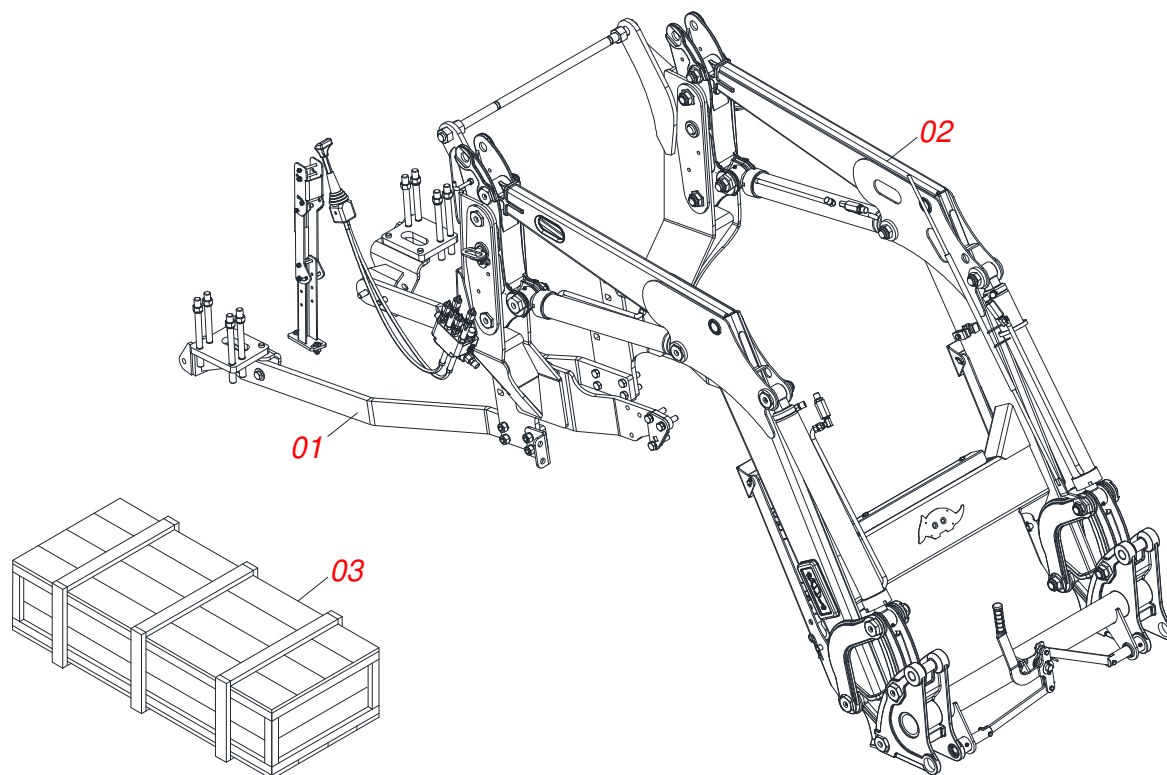

# INDICE

0909096321	CHASSI COMPLETO	.....	1
0521047201	CONJUNTO CHASSI COM BARRA TRASEIRA	.....	2
0531041063	SUPORTE MOVEL COMPLETO - PCA 600	.....	3
0909096310	CONJUNTO HIDRAULICO	.....	4
0521050256	CILINDRO HIDRAULICO DIREITO 44,45 X 76,20 X 845 X 555	.....	5
0521050255	CILINDRO HIDRAULICO ESQUERDO 44,45 X 76,20 X 845 X 555	.....	6
0521045380	CILINDRO HIDRAULICO DIREITO Ø44,45 X Ø76,10 X 918	.....	7
0521045379	CILINDRO HIDRAULICO ESQUERDO Ø44,45 X Ø 76,10 X 918	.....	8
0511057772	CONJUNTO VALVULA DE SEGURANÇA R. 3/4UNF JOELHO	.....	9
0909096311	CONJUNTO DESCANSO	.....	10
0909096312	CONJUNTO ARTICULACAO	.....	11
0531041066	SUPORTE MOVEL COMPLETO - PCA PLUS 1500	.....	12
0909096313	CONJUNTO HIDRAULICO	.....	13
0511058222	CILINDRO HIDRAULICO 44,45X76,10X1373X586 DIREITO	.....	14
0511058221	CILINDRO HIDRAULICO 44,45X76,10X1373X586 ESQUERDO	.....	15
0909096314	CONJUNTO DESCANSO	.....	16
0909096315	CONJUNTO ARTICULACAO	.....	17
0521026994	CAIXA COM COMPONENTES	.....	18
0511043351	VARAO 1.1/4 NC X 1000 COMPLETO	.....	19
0511034118	PECAS EMBALADAS	.....	20
0501053834	MACHO ENGATE RAPIDO 1/2 NPT	.....	21
0521023238	CAIXA COM COMPONENTES	.....	22
0521045393	CONJUNTO SUPORTE JOY STICK	.....	23
0521045489	COMANDO MONOBLOCO SDM102/2 JOY CAB1,5M	.....	24
0511032682	PECAS EMBALADAS	.....	25
0521023239	CAIXA COM COMPONENTES	.....	26
0521045676	CONJUNTO COMPLETO COMANDO 3/8 COM MULTICONECTOR M/F	.....	27
0511032683	PECAS EMBALADAS	.....	28
0501053835	FEMEA ENGATE RAPIDO AGRICOLA 1/2 NPT COM TAMPA	.....	29