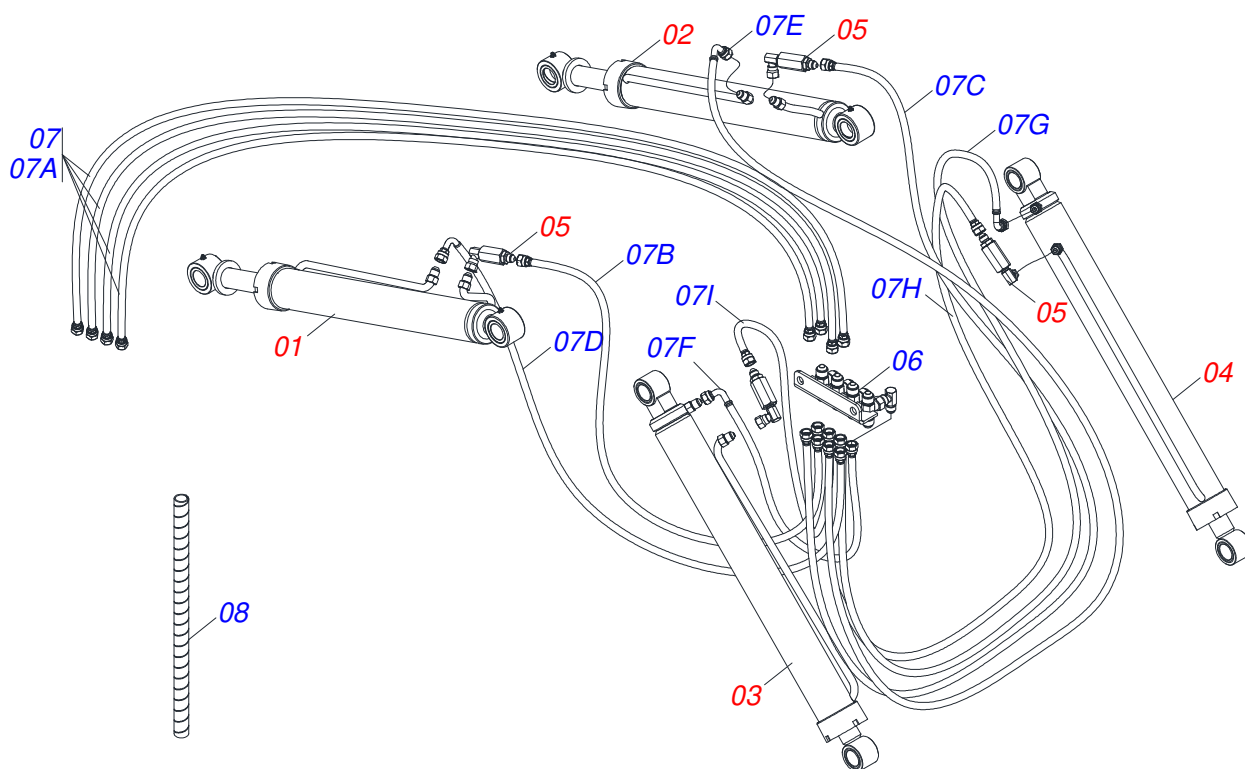

Item	Código	Descrição	Ver Pág.	QT
01	0521050256	CILINDRO HIDRAULICO DIREITO 44,45 X 76,20 X 845 X 555	5	01
02	0521050255	CILINDRO HIDRAULICO ESQUERDO 44,45 X 76,20 X 845 X 555	6	01
03	0521045380	CILINDRO HIDRAULICO DIREITO Ø44,45 X Ø76,10 X 7918	7	01
04	0521045379	CILINDRO HIDRAULICO ESQUERDO Ø44,45 X Ø76,10 X 8918	8	01
05	0511057772	CONJUNTO VALVULA DE SEGURANÇA R. 3/4UNF 9 JOELHO	9	04
06	0521069023	DIVISOR MANGUEIRA PCA 600 2C		02
07	0511056982	JOGO MANGUEIRA SUPORTE MOVEL		01
07A	0501080452	MANGUEIRA 3/8 X 2500 TR-TR		04
07B	0501080127	MANGUEIRA 3/8 X 1150 TR-TR		01
07C	0501080483	MANGUEIRA 3/8 X 2200 TR-TR		01
07D	0501080348	MANGUEIRA 3/8 X 1200 TR-TC		01
07E	0501080451	MANGUEIRA 3/8 X 2400 TR-TC		01
07F	0501080375	MANGUEIRA 3/8 X 600 TR-TC		01
07G	0501080419	MANGUEIRA 3/8 X 2100 TR-TC		01
07H	0501080320	MANGUEIRA 3/8 X 2100 TR-TR		01
07I	0501080027	MANGUEIRA 3/8 X 1000 TR-TR		01
08	0571014419	MOLA PROTECAO PLASTICA MANGUEIRA 3/4 X 700MM		01