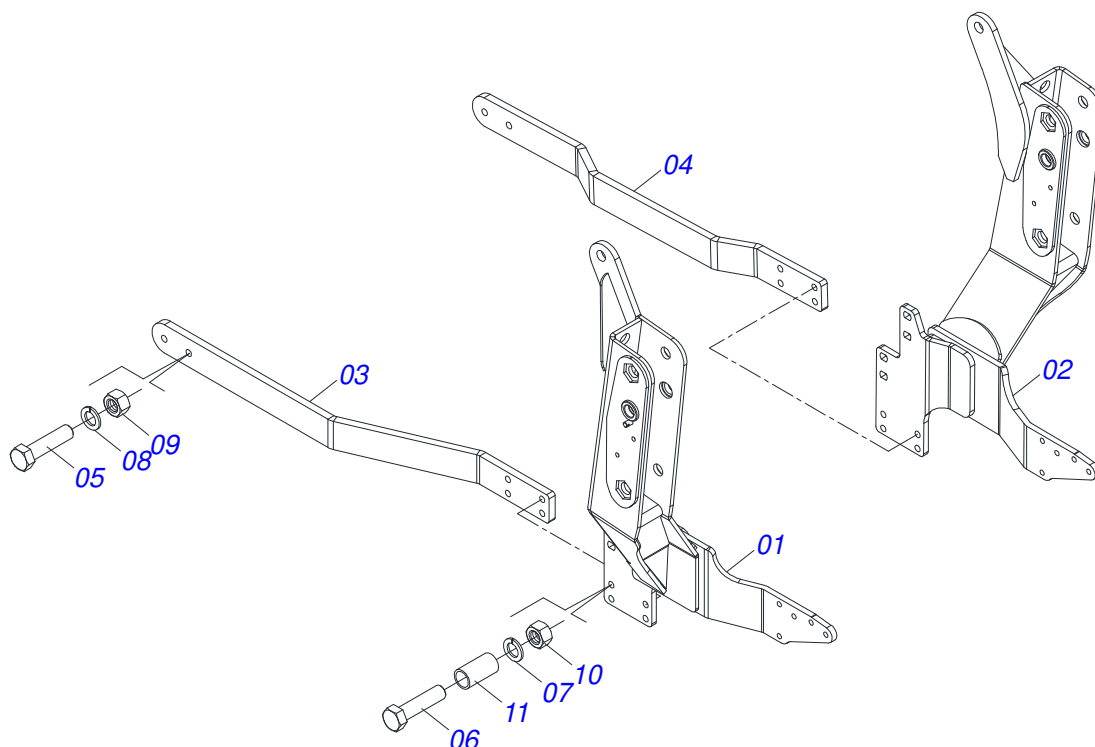

Item	Código	Descrição	Ver Pág.	QT
01	0521067739	CHASSI DIREITO		01
02	0521067740	CHASSI ESQUERDO		01
03	0581012569	BARRA TRASEIRA DIREITA		01
04	0581012570	BARRA TRASEIRA ESQUERDA		01
05	0503010233	PARAFUSO 5/8 UNC X 2.1/2 C S G.5 ZN		02
06	0503011084	PARAFUSO 3/4 UNC X 5 C S G.5 ZN		04
07	0503010023	ARRUELA PRESSAO 3/4 ZN 1K01584		04
08	0503010027	ARRUELA PRESSAO 5/8 ZN 1K01574		02
09	0503010013	PORCA SEXTAVADA 5/8 UNC G.5 ZN		02
10	0503010014	PORCA SEXTAVADA 3/4 UNC (PESADA) G.5 ZN		04
11	0581015170	LUVA 50 MM - MONTAGEM BARRA PLAINA		04