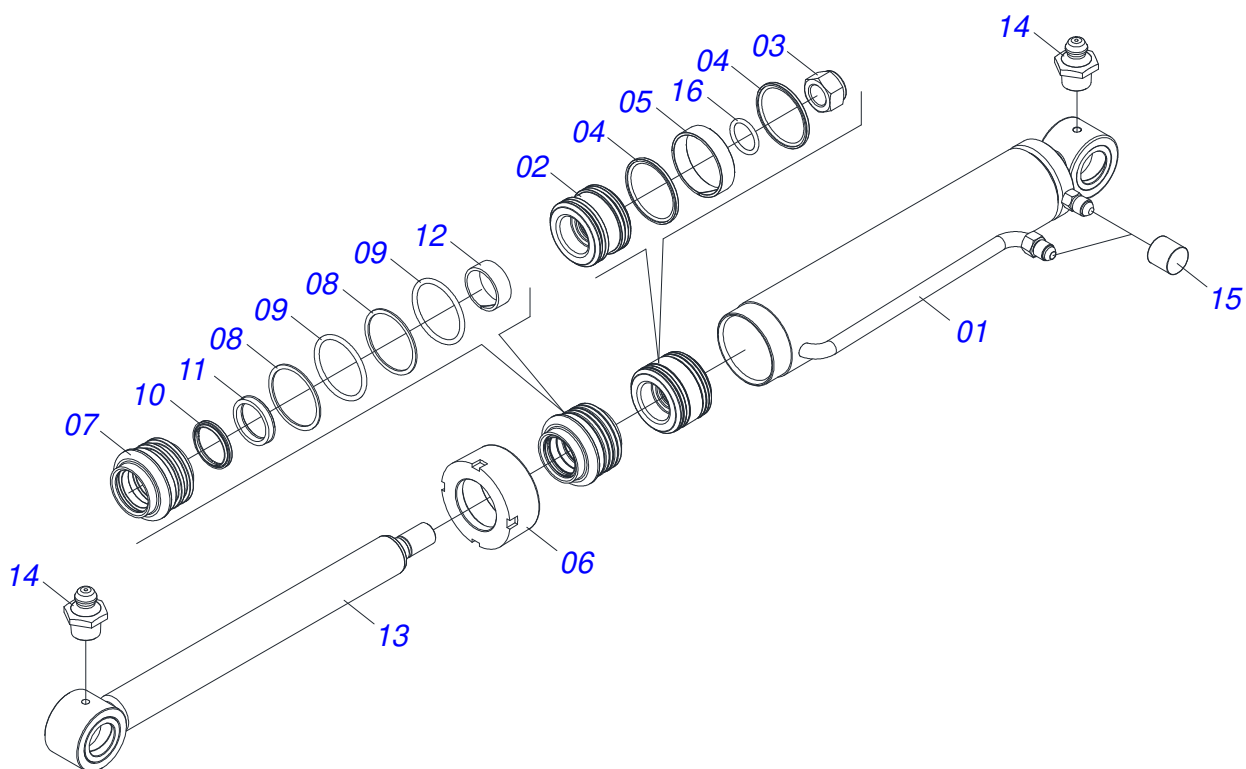

Item	Código	Descrição	Ver Pág.	QT
01	0521050256	CILINDRO HIDRAULICO DIREITO 44,45 X 76,20 X 845 X 555	5	01
02	0521050255	CILINDRO HIDRAULICO ESQUERDO 44,45 X 76,20 X 845 X 555	6	01
03	0521045380	CILINDRO HIDRAULICO DIREITO Ø44,45 X Ø76,10 X 7918	7	01
04	0521045379	CILINDRO HIDRAULICO ESQUERDO Ø44,45 X Ø76,10 X 8918	8	01
05	0511057772	CONJUNTO VALVULA DE SEGURANÇA R. 3/4UNF 9 JOELHO	9	04
06	0521069023	DIVISOR MANGUEIRA PCA 600 2C		02
07	0511056982	JOGO MANGUEIRA SUPORTE MOVEL		01
07A	0501080452	MANGUEIRA 3/8 X 2500 TR-TR		04
07B	0501080127	MANGUEIRA 3/8 X 1150 TR-TR		01
07C	0501080483	MANGUEIRA 3/8 X 2200 TR-TR		01
07D	0501080348	MANGUEIRA 3/8 X 1200 TR-TC		01
07E	0501080451	MANGUEIRA 3/8 X 2400 TR-TC		01
07F	0501080375	MANGUEIRA 3/8 X 600 TR-TC		01
07G	0501080419	MANGUEIRA 3/8 X 2100 TR-TC		01
07H	0501080320	MANGUEIRA 3/8 X 2100 TR-TR		01
07I	0501080027	MANGUEIRA 3/8 X 1000 TR-TR		01
08	0571014419	MOLA PROTECAO PLASTICA MANGUEIRA 3/4 X 700MM		01