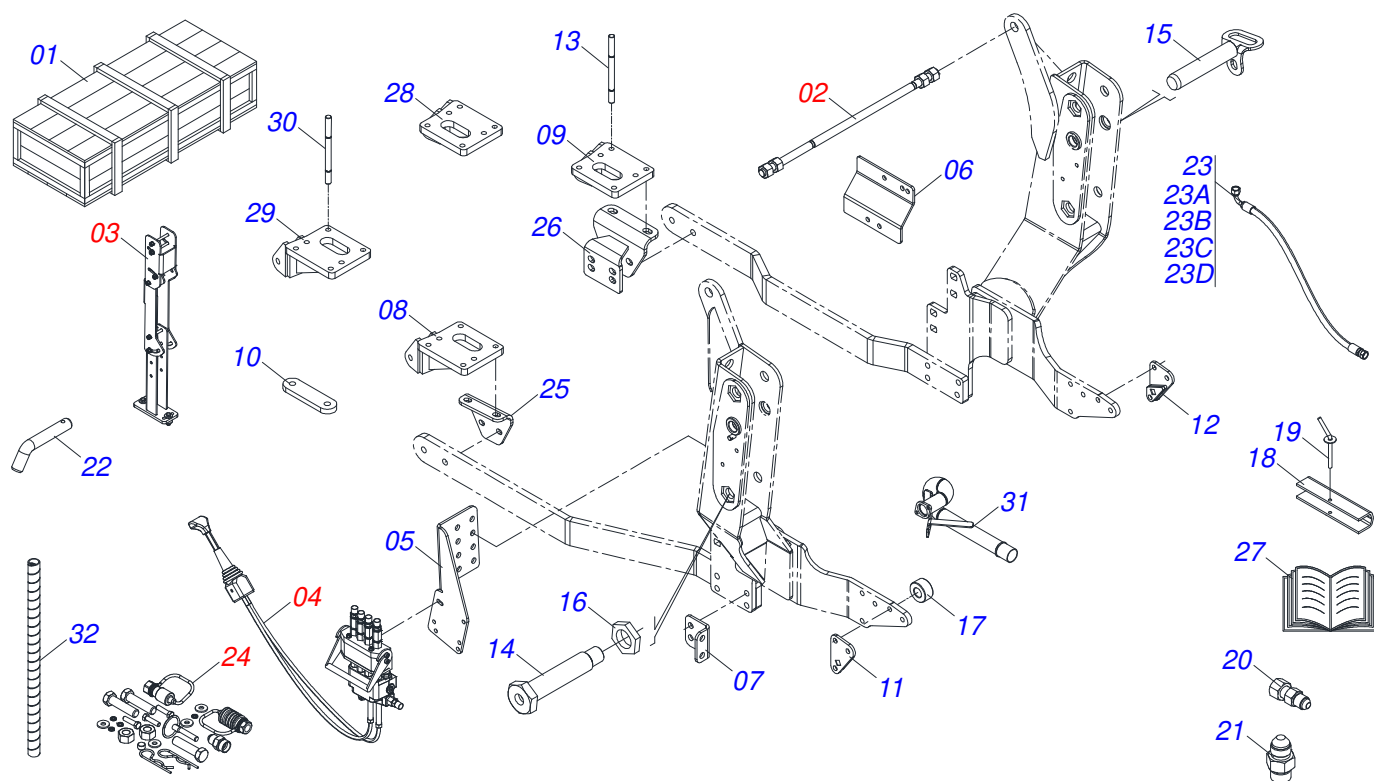

Item	Código	Descrição	Ver Pág.	QT
01	0501100416	CAIXA MADEIRA 1600 X 580 X 250		01
02	0511043351	VARAO 1.1/4 NC X 1000 COMPLETO	19	01
03	0521045393	CONJUNTO SUPORTE JOY STICK	23	01
04	0521045676	CONJUNTO COMPLETO COMANDO 3/8 COM 27		01
05	0581014119	BASE FIXACAO COMANDO		01
06	0591011706	PLACA FIXACAO CAIXA FERRAMENTA		01
07	0581015280	SUPORTE CAIXA DE FERRAMENTA		01
08	0521067233	SAPATA DIREITA DIFERENCIAL		01
09	0521067232	SAPATA ESQUERDA DIFERENCIAL		01
10	0561013399	SAPATA SUPORTE CHASSI		02
11	0531060374	TRAVA CHASSI DIREITO		01
12	0531060375	TRAVA CHASSI ESQUERDO		01
13	0561017654	PRISIONEIRO M20 X 2,5 X 270 ZN		08
14	0581013410	PARAFUSO 1.1/4" UNF X 155		02
15	0521067468	EIXO FIXACAO SUPORTE MOVÉL		02
16	0581010243	ARRUELA SEXTAVADO EXTERNO 57,5 X 12,50		02
17	0531016799	LUVA 34,93X16,50X20		02
18	0531017238	TRAVA TRANSPORTE		02
19	0501068994	EIXO TRAVA 8,30 X 78		02
20	0521066467	NIPLE ADAPTADOR R. 3/4 UNF X R. 1.3/16 UN		01
21	0581013664	NIPLE R.7/8 UNF JICX1.3/16 UN OFSX58		01
22	0581010285	GANCHO FIXACAO COMANDO		01
23	0511059133	JOGO MANGUEIRA		01
23A	0501080623	MANGUEIRA 1/2 X 2000 TC-TC		03
23B	0501081346	MANGUEIRA 3/4 X 300 TC-TR		02
23C	0501080225	MANGUEIRA 1/2 X 2150 TR-TC		02
23D	0501080273	MANGUEIRA 1/2 X 2700 TC-TC		03
24	0511032683	PECAS EMBALADAS	28	01
25	0581012566	SAPATA FIXACAO BARRA TRASEIRA		01
26	0521067229	SAPATA ESQUERDA		01
27	0511033668	SACO COM MANUAL INSTRUÇÕES		01