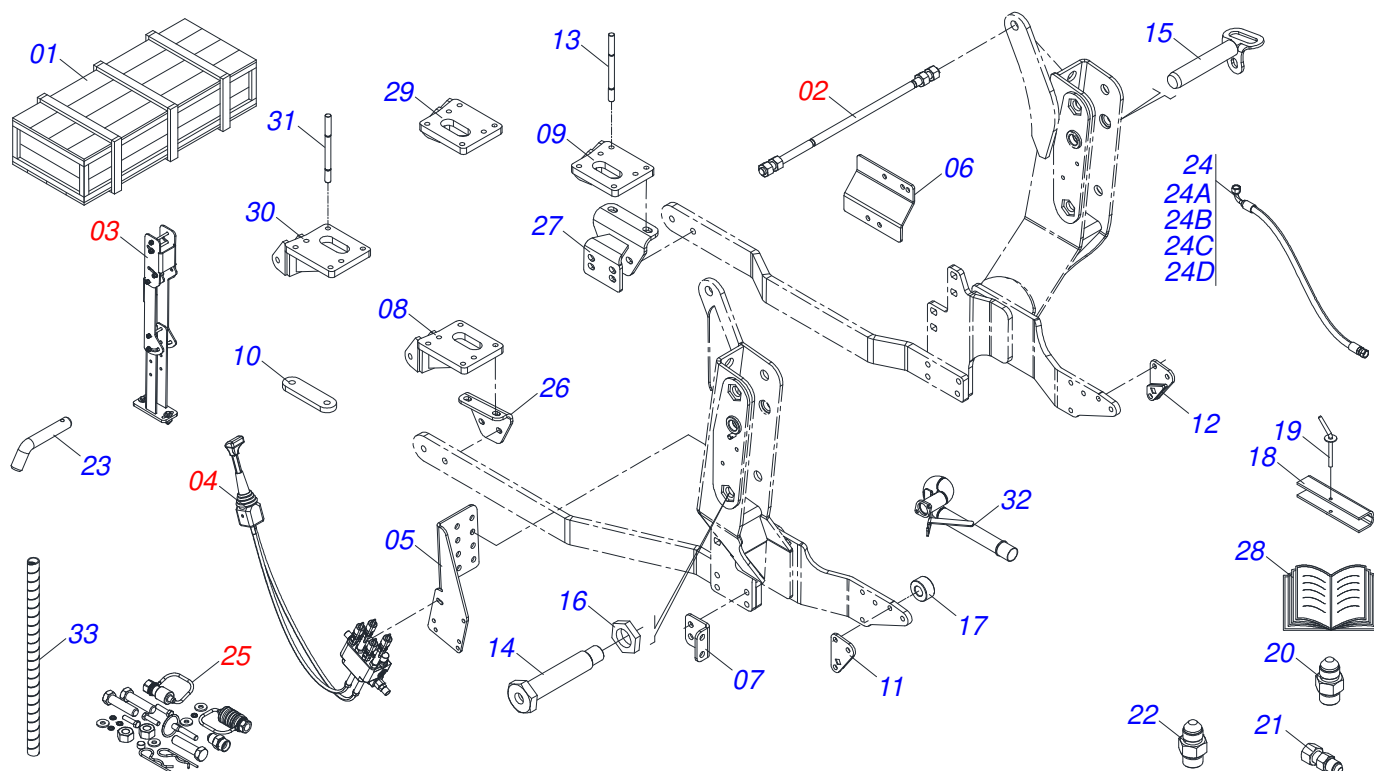

Item	Código	Descrição	Ver Pág.	QT
01	0503011627	MACHO ENGATE RAPIDO AGRICOLA 1/2 NPT		01
02	0503011882	TAMPA PLASTICA PARA ENGATE RAPIDO MACHO		01

Item	Código	Descrição	Ver Pág.	QT
01	0501100416	CAIXA MADEIRA 1600 X 580 X 250		01
02	0511043351	VARAO 1.1/4 NC X 1000 COMPLETO	19	01
03	0521045393	CONJUNTO SUPORTE JOY STICK	23	01
04	0521045489	COMANDO MONOBLOCO SDM102/2 JOY CAB1,5M	24	01
05	0581014119	BASE FIXACAO COMANDO		01
06	0591011706	PLACA FIXAÇÃO CAIXA FERRAMENTA		01
07	0581015280	SUPORTE CAIXA DE FERRAMENTA		01
08	0521067233	SAPATA DIREITA DIFERENCIAL		01
09	0521067232	SAPATA ESQUERDA DIFERENCIAL		01
10	0561013399	SAPATA SUPORTE CHASSI		02
11	0531060374	TRAVA CHASSI DIREITO		01
12	0531060375	TRAVA CHASSI ESQUERDO		01
13	0561017654	PRISIONEIRO M20 X 2,5 X 270 ZN		08
14	0581013410	PARAFUSO 1.1/4" UNF X 155		02
15	0521067468	EIXO FIXAÇÃO SUPORTE MOVÉL		02
16	0581010243	ARRUELA SEXTAVADO EXTERNO 57,5 X 12,50		02
17	0531016799	LUVA 34,93X16,50X20		02
18	0531017238	TRAVA TRANSPORTE		02
19	0501068994	EIXO TRAVA 8,30 X 78		02
20	0571015342	NIPLE 1/2NPT X 3/4UNF X 48		04
21	0521066467	NIPLE ADAPTADOR R. 3/4 UNF X R. 1.3/16 UN		01
22	0581013664	NIPLE R.7/8 UNF JICX1.3/16 UN OFSX58		01
23	0581010285	GANCHO FIXAÇÃO COMANDO		01
24	0511059133	JOGO MANGUEIRA		01
24A	0501080623	MANGUEIRA 1/2 X 2000 TC-TC		03
24B	0501081346	MANGUEIRA 3/4 X 300 TC-TR		02
24C	0501080225	MANGUEIRA 1/2 X 2150 TR-TC		02
24D	0501080273	MANGUEIRA 1/2 X 2700 TC-TC		03
25	0511032682	PECAS EMBALADAS	25	01
26	0581012566	SAPATA FIXACAO BARRA TRASEIRA		01
27	0521067229	SAPATA ESQUERDA		01