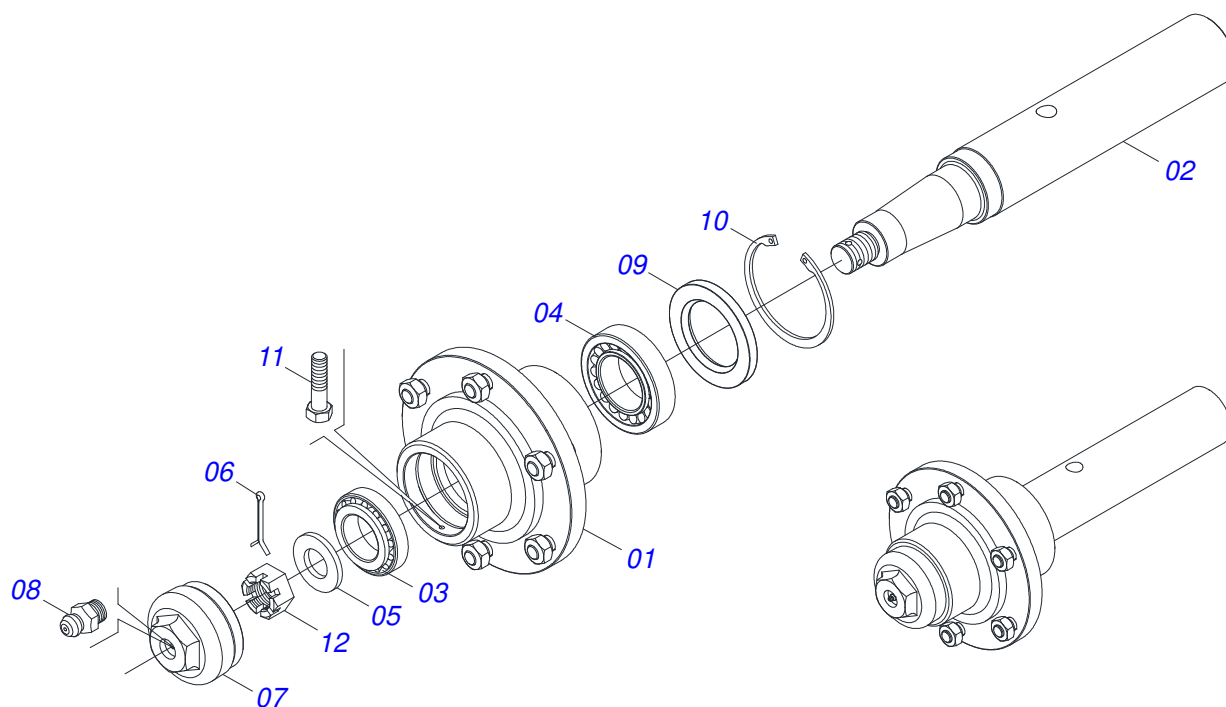

Item	Código	Descrição	Ver Pág.	QT
01	0501110766	CAIXA RODADO COM PARAFUSO		01
02	0541014720	EIXO CR 7076205/1/1		01
03	0503010006	ROLAMENTO 32210 IMPORTADO		01
04	0503010005	ROLAMENTO 32212 IMP		01
05	0501010086	ARRUELA LISA 32,70 X 63 X 6,30 ZN		01
06	0503010067	CONTRAPINO 3/16 X 2.1/2		01
07	0502011647	TAMPA CR 70Z/3		01
08	0503010691	GRAXEIRA 1/4 NF		01
09	0503010009	RETENTOR 00573-B		01
10	0503012723	ANEL RENO 502115		01
11	0503010298	PARAFUSO 1/4 UNC X 1/2 C S G.2		01
12	0503012457	PORCA CASTELO NF 1.1/4 1K03864 ZN		01