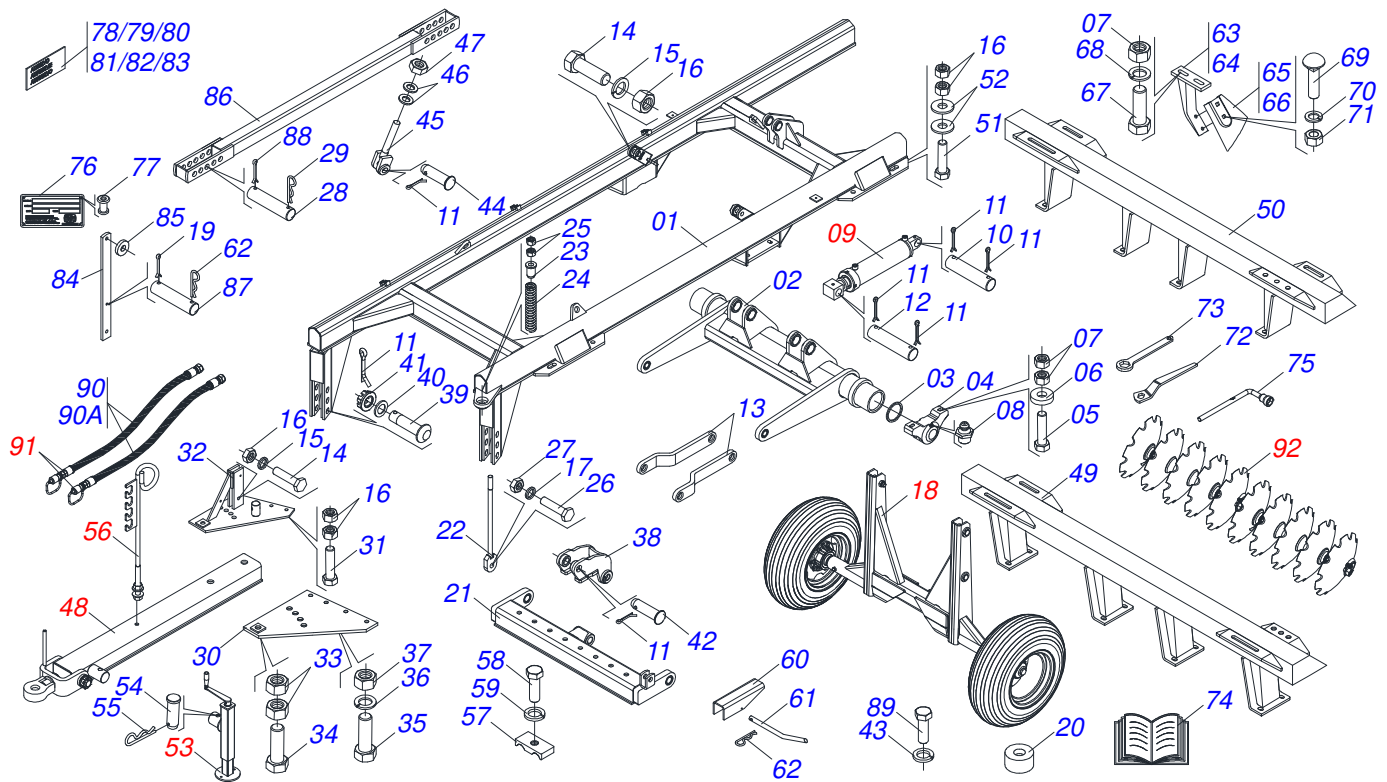

MARCHESAN

INDICE

0909094741	CHASSI COMPLETO - 12/14/16/18D	1
0531041388	CILINDRO HIDRAULICO 53,98 X 101,6 X 630 X 300	2
0909094744	CONJUNTO DO RODEIRO	3
0501054685	CUBO RODA	4
0503061864	CONJUNTO RODA CR 30-11.15/12L	5
0909094745	CONJUNTO DO RODEIRO 400/60	6
0501055850	CONJUNTO CUBO RODA	7
0503061868	RODA COM PNEU 400/60 - 14 LONAS	8
0511050170	TIRANTE COMPLETO	9
0511048088	MACACO COMPLETO	10
0501040257	SUPORTE MANGUEIRA 3/4 X 975 COMPLETO	11
0501053834	MACHO ENGATE RAPIDO 1/2 NPT	12
0909094734	SEÇÃO DE DISCOS COMPLETO - 12/14/16/18/20/22/24/28D	13
0501048557	MANCAL OLEO	14
0909094742	CHASSI COMPLETO - 20/22/24D	15
0531041451	CILINDRO HIDR. 53,98X101,6X728X400 - (A PARTIR 09/2021)	16
0501048626	CILINDRO HIDRAULICO 53,98X101,6X730X400 - (ATÉ 08/2021)	17
0511050283	TIRANTE COMPLETO	18
0501053212	JOGO DE MANGUEIRA	19