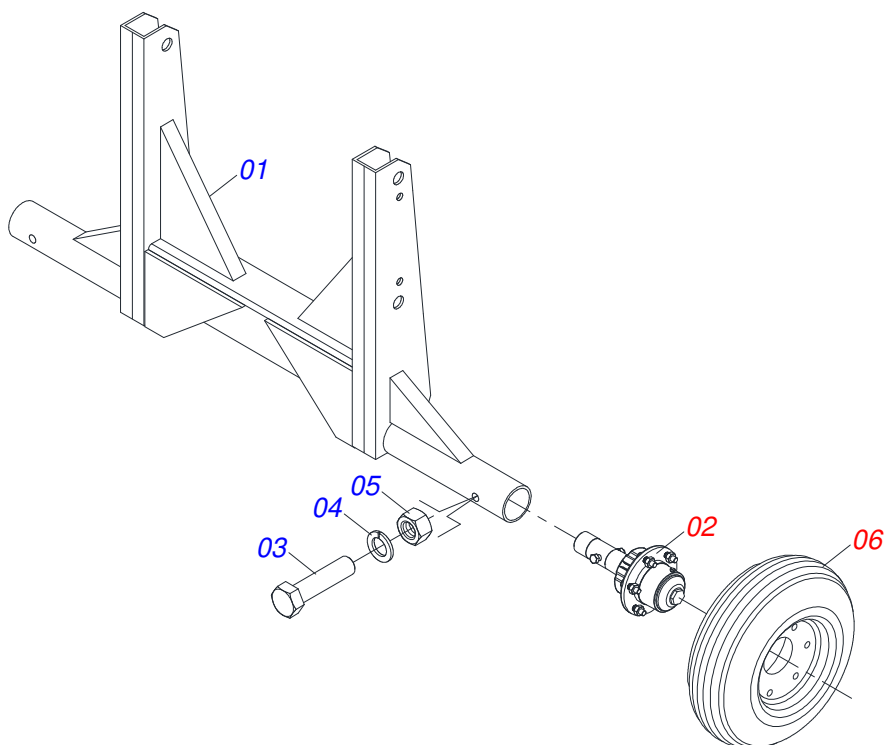

Item	Código	Descrição	Ver Pág.	QT
01	0511060141	CONJUNTO RODEIRO		01
02	0501054685	CUBO RODA	4	02
03	0501010163	PARAFUSO 5/8 UNC X 4.1/2 C S G.5 ZN		02
04	0503010027	ARRUELA PRESSAO 5/8 ZN		02
05	0503010013	PORCA SEXTAVADA 5/8 UNC G.5 ZN		02
06	0503061864	CONJUNTO RODA CR 30-11.15/12L	5	02