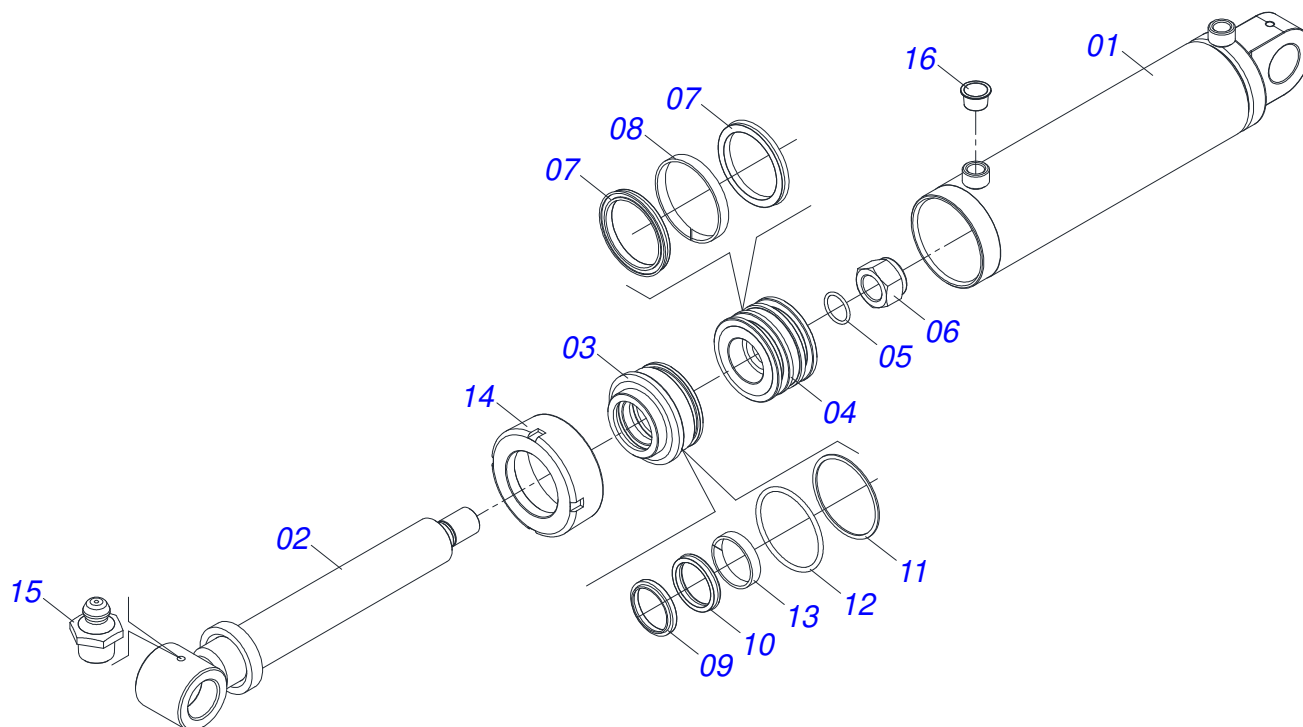

Item	Código	Descrição	Ver Pág.	QT
01	0511062252	CAMISA 101,6 X 418		01
02	0531062977	EXTENSOR 53,98 X 511		01
03	0502011250	SUPORTE ANEIS 53,98 X 101,6		01
04	0502011969	EMBOLO 53,98 X 101,60		01
05	0503010345	ANEL O RING 2-218 N 3006-9B 1G04609		01
06	0503010817	PORCA SEXTAVADA AUTOTRAVANTE COM NYLON 1.1/4 UNF ALTA G.5 ZN		01
07	0503010043	GAXETA 3750-3250 B		02
08	0503010994	ANEL G.E.4 X 3 X 1/2 W2-4000-500 PK		01
09	0503010319	ANEL RASPADOR D-2125		01
10	0503010314	GAXETA 2500-2125-375-B		01
11	0503011061	ANEL BACK-UP 8-342		01
12	0503010338	ANEL O RING 2-342 N 3006-9B		01
13	0503010973	ANEL G.E.2.1/2X3X1/2 W2-2500-500 PK		01
14	0502010017	TAMPA MOVEI 101,6		01
15	0503010002	GRAXEIRA 1800		02
16	0503030384	PLUG CON N-001		02