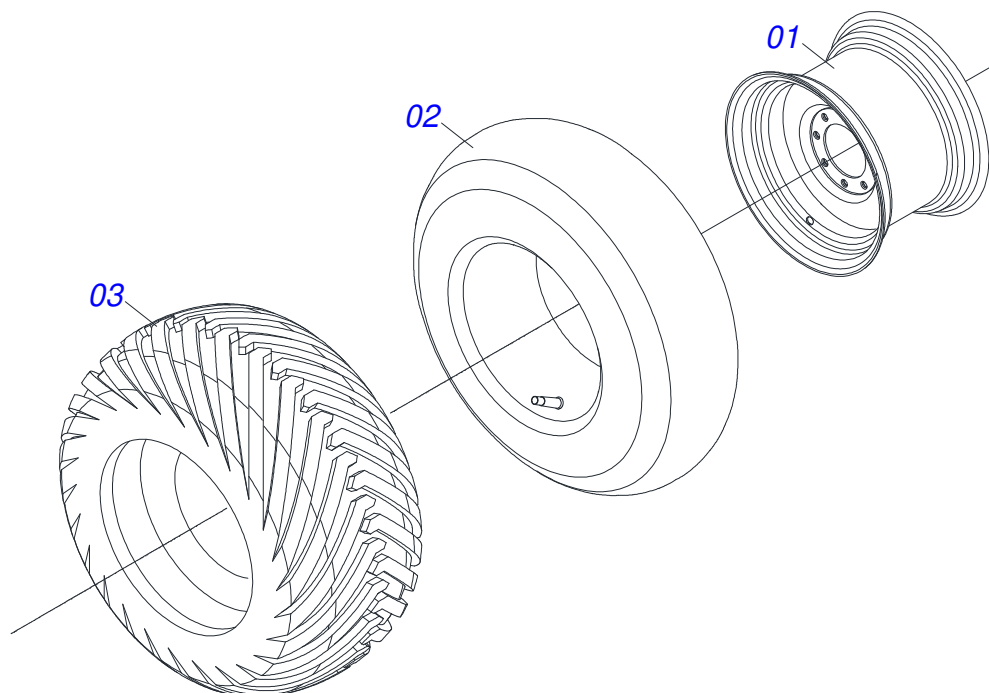

Item	Código	Descrição	Ver Pág.	QT
01	0503012916	ARO 13 X 15,5 COM REFORÇO		01
02	0503012112	CAMARA 400/60 - 15,5 TR 15		01
03	0503013119	PNEU 400/60-15,5-T404-14L TRELEBORG		01