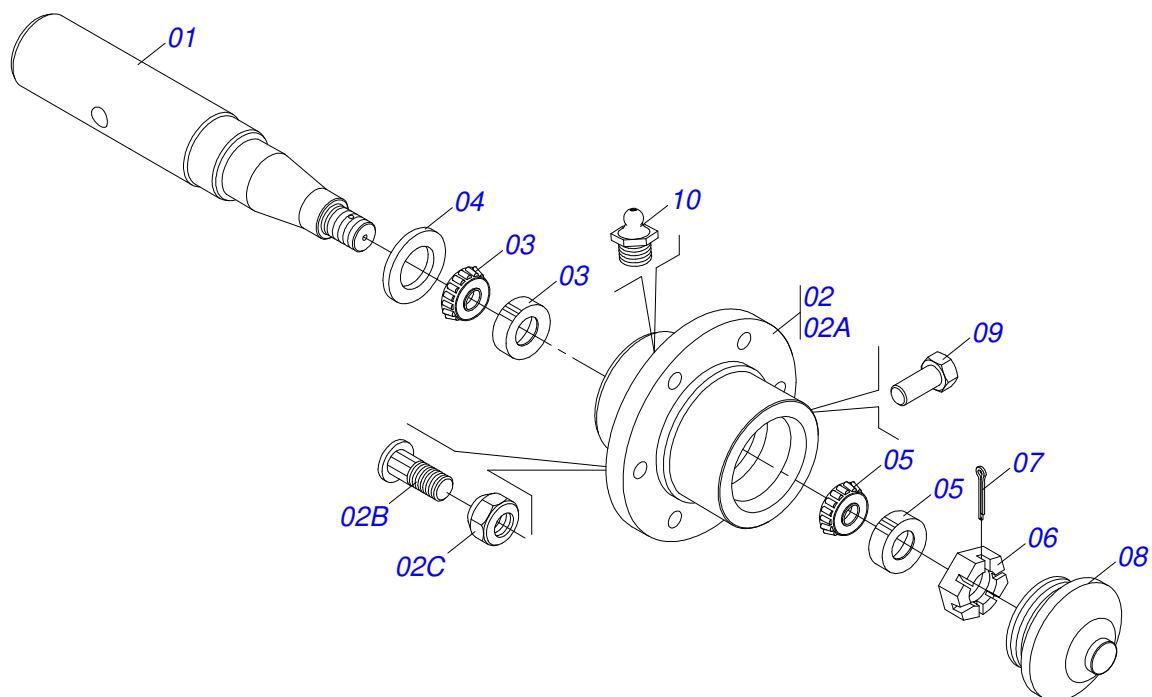

Item	Código	Descrição	Ver Pág.	QT
01	0531019478	EIXO CR 30M/1		01
02	0501110768	CAIXA RODADO COM PARAFUSO SGAC		01
02A	0502011389	CAIXA MM		01
02B	0501010186	PARAFUSO RODA 5/8UNFX2.1/8CR G.5 REC ZN		06
02C	0503010064	PORCA CONICA 5/8 NF ZN		06
03	0503010005	ROLAMENTO 32212 IMP		01
04	0503010009	RETENTOR 00573-B		01
05	0503010006	ROLAMENTO 32210 IMPORTADO		01
06	0501010888	PORCA CASTELO 1.3/4 10FPP SEX2.5/16 ZN		01
07	0503010010	CONTRAPINO 1/4 X 2.1/2		01
08	0502020593	TAMPA PROTECAO		01
09	0503010295	PARAFUSO 5/16 UNC X 5/8 CS G.2 ZN		01
10	0503010002	GRAXEIRA 1800		01