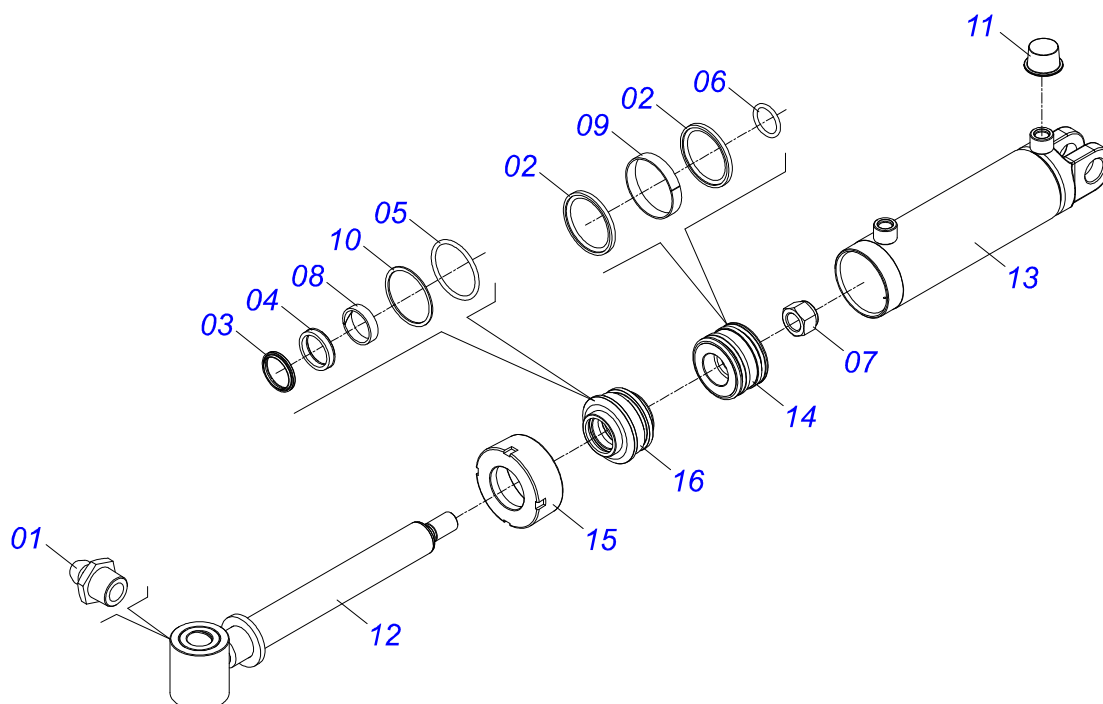

Item	Código	Descrição	Ver Pág.	QT
01	0503010002	GRAXEIRA 1800		02
02	0503010043	GAXETA 3750-3250 B		02
03	0503010314	GAXETA 2500-2125-375-B		01
04	0503010319	ANEL RASPADOR D-2125		01
05	0503010338	ANEL O RING 2-342 N 3006-9B		01
06	0503010345	ANEL O RING 2-218 N 3006-9B 1G04609		01
07	0503010817	PORCA SEXTAVADA AUTOTRAVANTE COM NYLON 1.1/4 UNF ALTA G.5 ZN		01
08	0503010973	ANEL G.E. 2.1/2X3X1/2 W2-2500-500 PK		01
09	0503010994	ANEL G.E. 4 X 3 X 1/2 W2-4000-500 PK		01
10	0503011061	ANEL BACK-UP 8-342		01
11	0503030384	PLUG CON N-001		02
12	0531062835	EXTENSOR 53,98 X 609		01
13	0511062253	CAMISA 101,6 X 518		01
14	0502011969	EMBOLO 53,98 X 101,60		01
15	0502010017	TAMPA MOVEI 101,6		01
16	0502011250	SUPORTE ANEIS 53,98 X 101,6		01