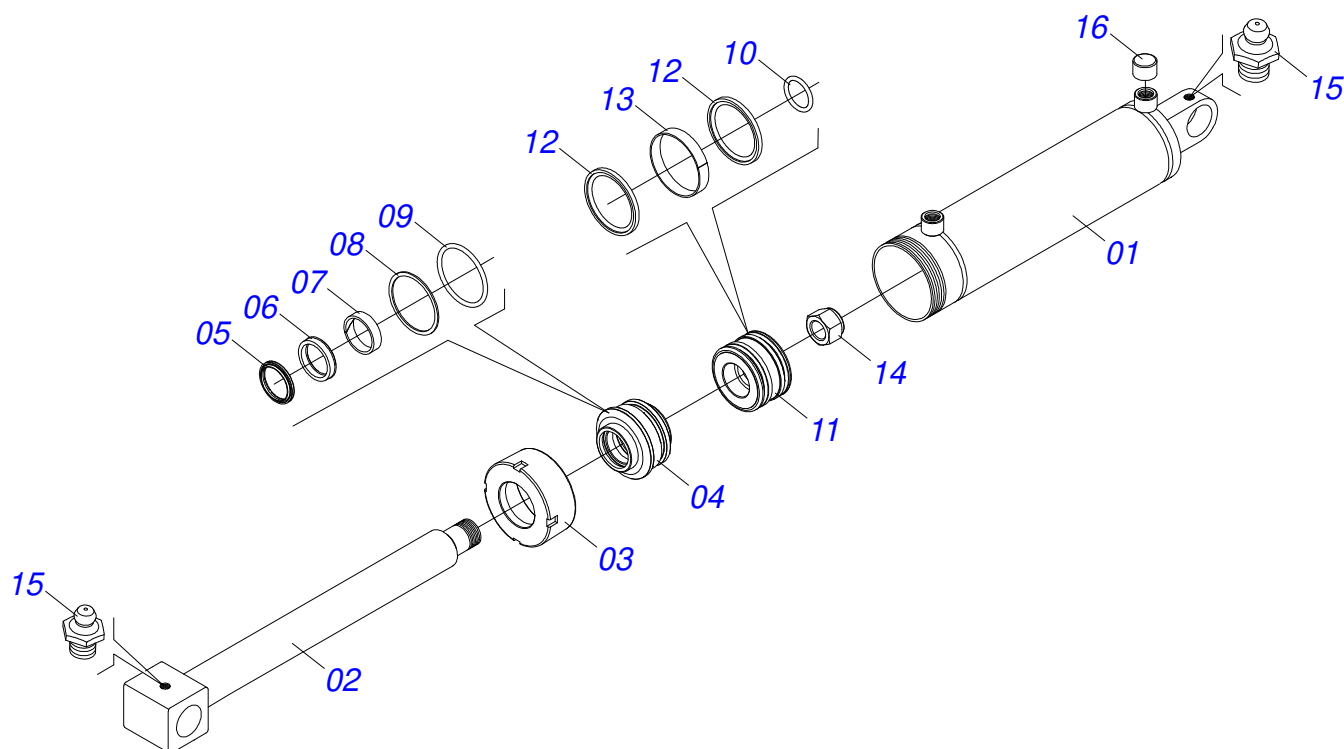

Item	Código	Descrição	Ver Pág.	QT
01	0511062253	CAMISA 101,6 X 518		01
02	0511062249	EXTENSOR 53,98 X 609		01
03	0502010017	TAMPA MOVEL 101,6		01
04	0502011250	SUPORTE ANEIS 53,98 X 101,6		01
05	0503010319	ANEL RASPADOR D-2125		01
06	0503010314	GAXETA 2500-2125-375-B		01
07	0503010973	ANEL G.E.2.1/2X3X1/2 W2-2500-500 PK		01
08	0503011061	ANEL BACK-UP 8-342		01
09	0503010338	ANEL O RING 2-342 N 3006-9B		01
10	0503010345	ANEL O RING 2-218 N 3006-9B 1G04609		01
11	0502011969	EMBOLO 53,98 X 101,60		01
12	0503010043	GAXETA 3750-3250 B		02
13	0503010994	ANEL G.E.4 X 3 X 1/2 W2-4000-500 PK		01
14	0503010817	PORCA SEXTAVADA AUTOTRAVANTE COM NYLON 1.1/4 UNF ALTA G.5 ZN		01
15	0503010002	GRAXEIRA 1800		02
16	0503030384	PLUG CON N-001		02