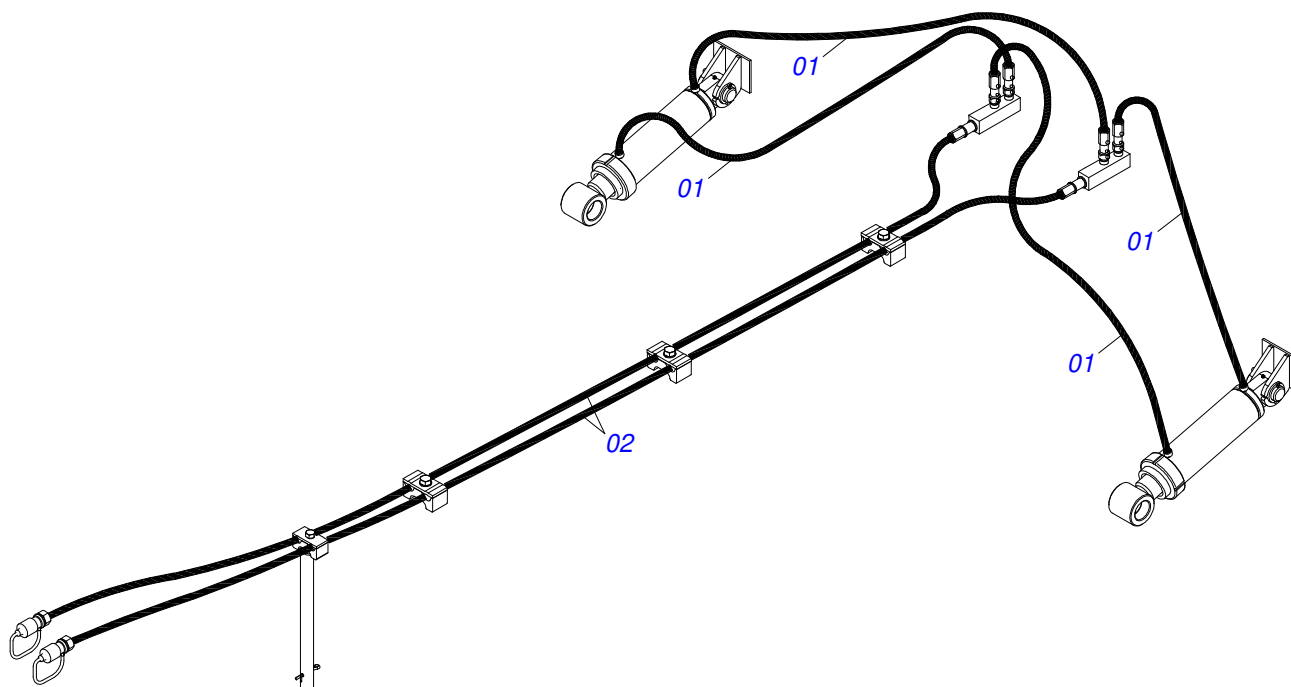

Item	Código	Descrição	Ver Pág.	QT
01	0501080801	MANGUEIRA 3/8 X 1100 TR-TM		04
02	0501080815	MANGUEIRA 3/8 X 8300 TM-TM		02