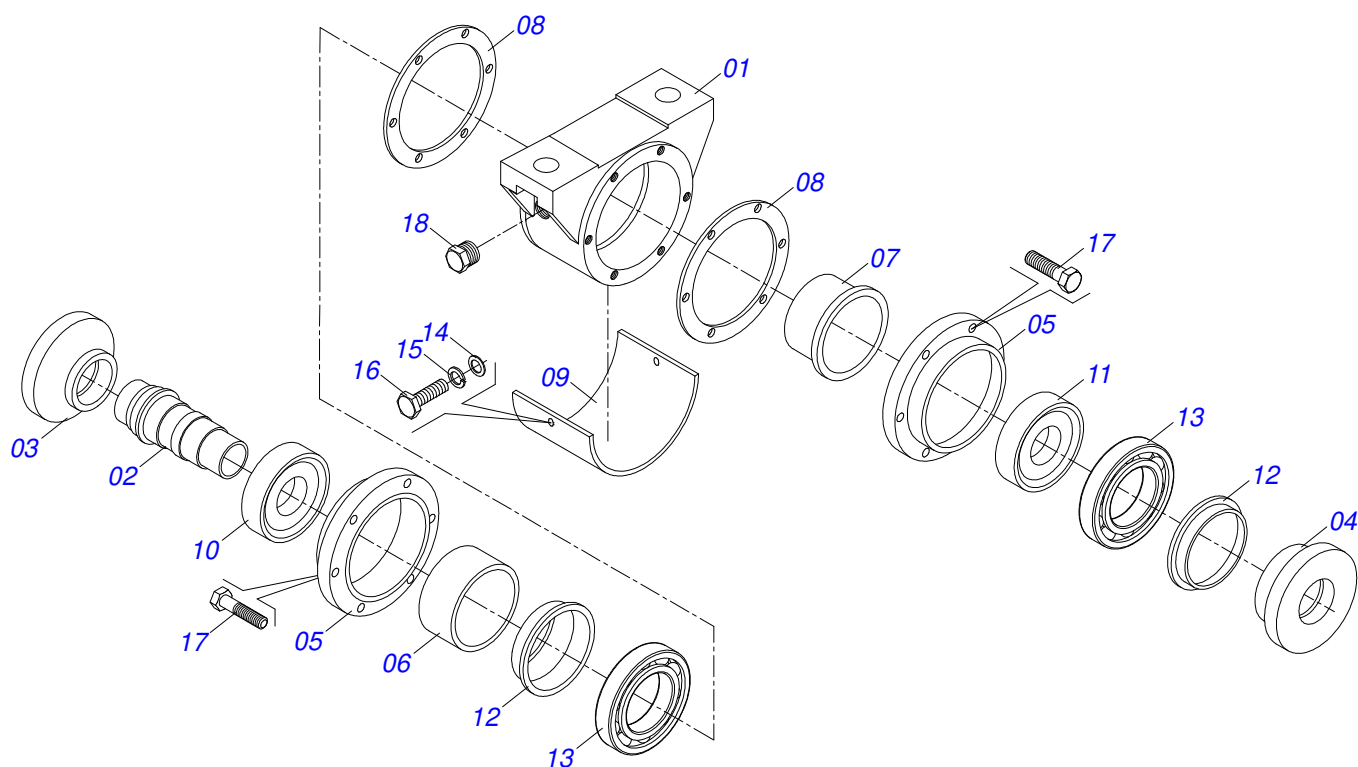

Item	Código	Descrição	Ver Pág.	QT
01	0502011641	CORPO MANCAL MR-361 3502895		01
02	0502011633	CENTRO MANCAL SMC 362 3503692		01
03	0502011630	ARRUELA CONCAVA SMC 363 3503701		01
04	0502011631	ARRUELA CONVEXA SMC 364 3503710		01
05	0502011632	TAMPA MANCAL SMC 365 3503729		02
06	0502011827	ESPACADOR MR-366 3502940		01
07	0502011629	ESPACADOR SMC 367 3503739		01
08	0503031502	JUNTA MANCAL MR-368 3503207		02
09	0521013855	CHAPA PROTETORA MR-369 3502978		01
10	0502011627	ALOJAMENTO RET SMC 360/12 3503757		01
11	0502011628	ALOJAMENTO RET SMC 360/13 3503748		01
12	0503012824	RETENTOR SMC 360/10 1G26632		02
13	0503012285	ROLAMENTO 6216 C3 1I23016		02
14	0501010984	ARRUELA LISA 10,50 X 27 X 3,00		02
15	0503010025	ARRUELA PRESSAO 3/8		02
16	0503011334	PARAFUSO 3/8 UNC X 3/4 CS G.5		02
17	0503010237	PARAFUSO 3/8 UNC X 1 C S G.5		12
18	0503010856	BUJAO R 3/8 BSPT		01