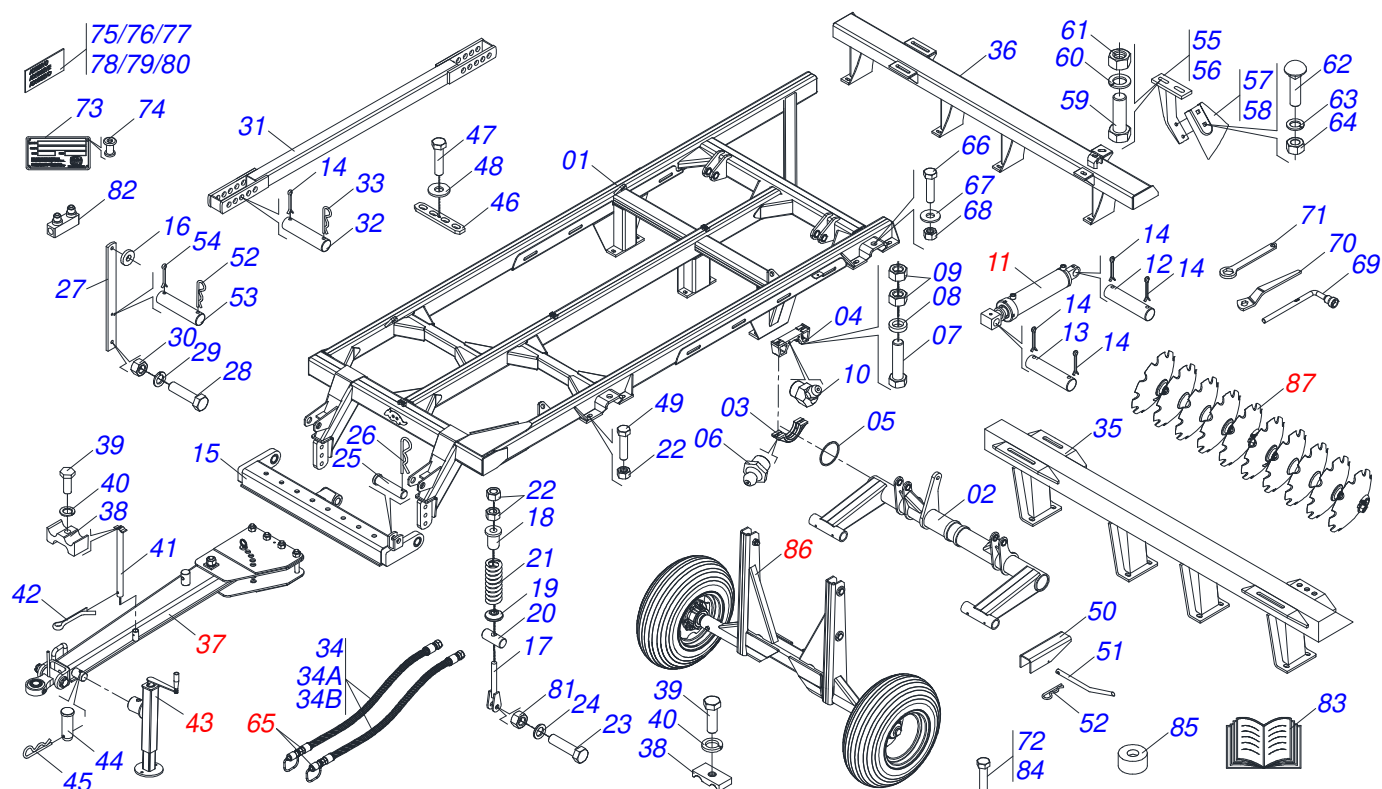

Item	Código	Descrição	Ver Pág.	20	22	24
01	0521063304	QUADRO GAPCR 360 20,22,24FRE	01	01	01	
02	0521064270	EIXO RODA	01	01	01	
03	0502011724	SEMI MANCAL INFERIOR	03	03	03	
04	0502011725	SEMI MANCAL SUPERIOR	03	03	03	
05	0503012222	ANEL FELTRO	06	06	06	
06	0503010002	GRAXEIRA 1800	06	06	10	
07	0511016281	PARAFUSO 3/4 UNC X 8 CS G.5 ZN	06	06	06	
08	0521013710	ARRUELA SEMI MANCAL	06	06	06	
09	0503012183	PORCA SEXTAVADA 3/4 UNC G.5	14	14	14	
10	0503010003	GRAXEIRA 1845 3/8	06	06	06	
11	0531041451	CILINDRO HIDR. 53,98X101,6X728X400 - (A PARTIR 16/09/2021)	02	02	02	
11.	0501048626	CILINDRO HIDRAULICO 53,98X101,6X730X400 - (ATÉ 17/08/2021)	02	02	02	
12	0521013706	PINO SEM CABECA	02	02	02	
13	0591019956	PINO SEM CABECA 44,45 X 168	02	02	02	
14	0503010010	CONTRAPINO 1/4 X 2.1/2	08	08	08	
15	0511060203	BARRA TRACAO 40400C	01	01	01	
16	0521013818	REFORCO GL 41005	04	04	04	
17	0511060124	CONJUNTO FUSO 241400R	02	02	02	
18	0502011582	GUIA MOLA	02	02	02	
19	0521013759	PINO GUIA MOLA	02	02	02	
20	0521013760	APOIO MOLA	02	02	02	
21	0503031460	MOLA 241600R	02	02	02	
22	0503012182	PORCA SEXTAVADA 1 UNC G.5	16	16	16	
23	0501010500	PARAFUSO 3/4 UNC X 3 CS G.5 ZN	02	02	02	
24	0501010322	ARRUELA LISA 20,50 X 46 X 4,00 ZN	02	02	02	
25	0521013738	PINO COM CABECA	02	02	02	
26	0503031479	GRAMPO TM 181 X 5,6	02	02	02	
27	0521014367	TORRE	01	01	01	
28	0503012226	PARAFUSO CS NC 1.1/4X4 ZN	01	01	01	
29	0503010070	ARRUELA PRESSAO 1.1/4	01	01	01