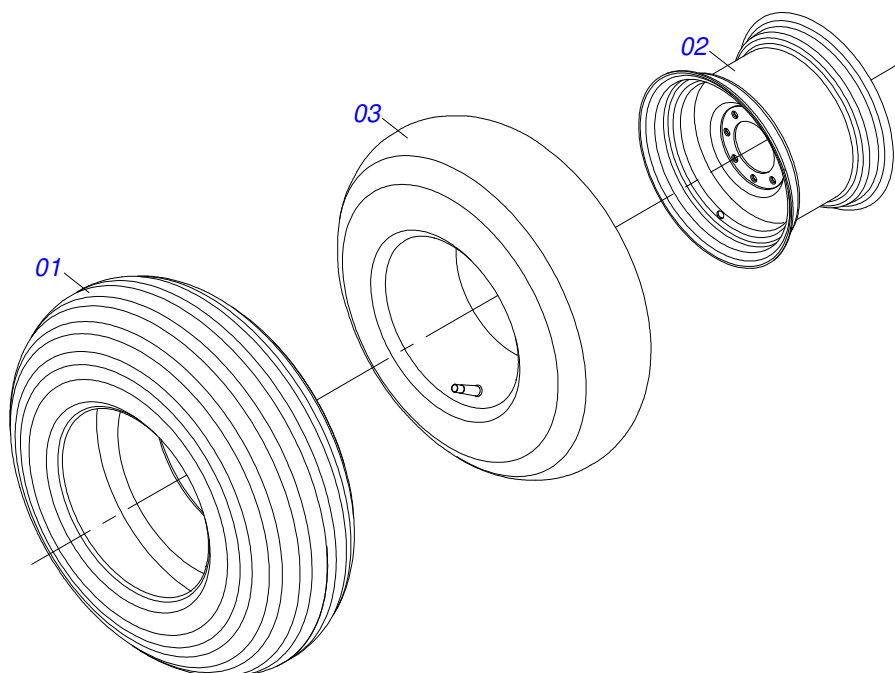

Item	Código	Descrição	Ver Pág.	QT
01	0503011469	PNEU 11-15 RAIADO BL - 12L		01
02	0511064777	RODA CR 30M/2-L15		01
03	0503010860	CAMARA AR 11L 15		01