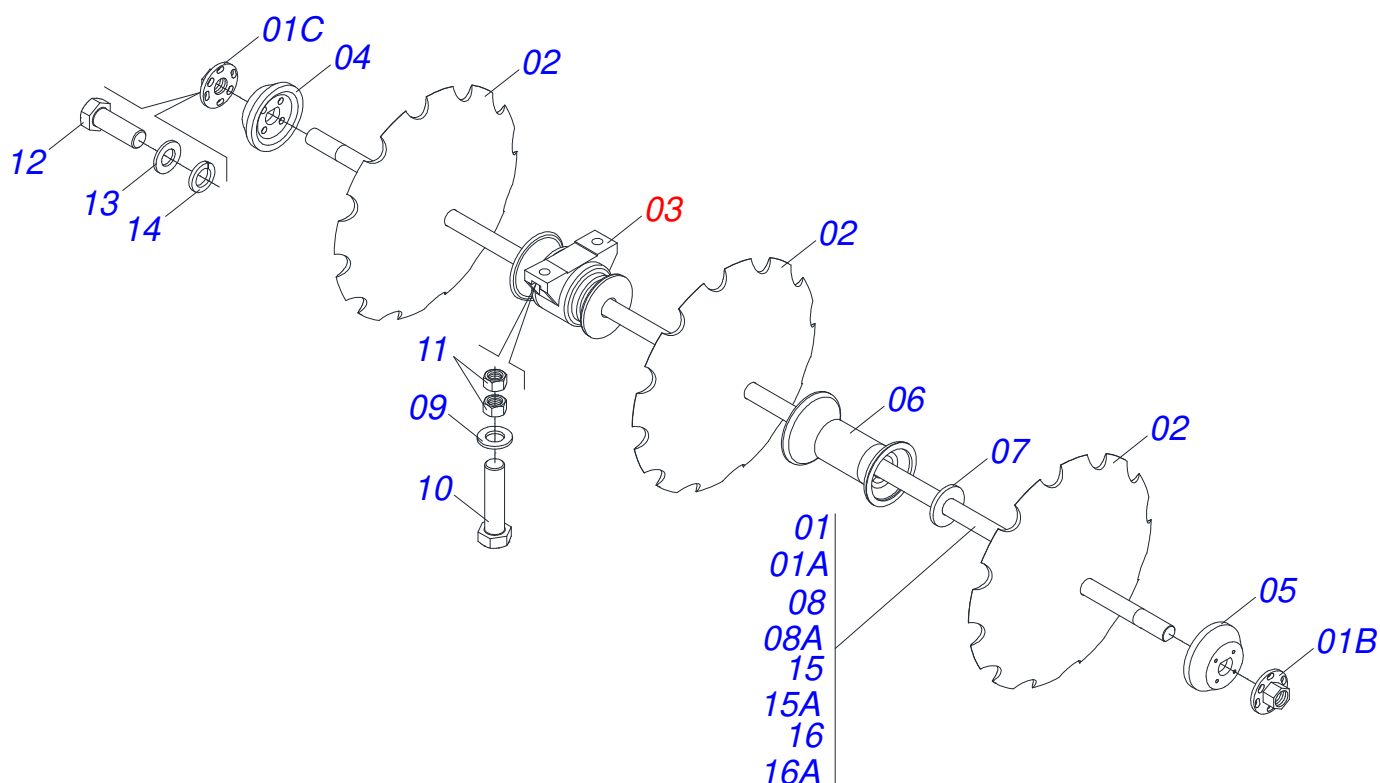

Item	Código	Descrição	Ver Pág.	12/14/16/18/20/22/24/28
01	0511050168	EIXO DISCO 2" UNC X 1322 COM PORCA		00 00 04 02 00 00 00 00
01A	0521013942	EIXO DISCO 2" UNC X 1322		00 00 04 02 00 00 00 00
01B	0502011580	PORCA EIXO GVM 30110D		02 02 04 04 04 04 04 04
01C	0502011581	PORCA EIXO GVM 30110E		02 02 04 04 04 04 04 04
02	0602046009	DR34X9 C120AF04FR2.1/16 12R TAT/CIV		12 14 16 18 20 22 24 28
02.	0602046009	DR34X9 C120AF04FR2.1/16 12R TAT/CIV		12 14 16 18 20 22 24 28
03	0501048557	MANCAL OLEO	14	04 06 08 08 08 08 08 12
04	0502011578	ENCOSTO INTERNO		02 02 04 04 04 04 04 04
05	0502011577	ENCOSTO EXTERNO		02 02 04 04 04 04 04 04
06	0502011579	SEPARADOR		06 06 04 06 08 10 12 12
07	0521013670	CALCO GVM 37900		02 02 04 04 04 04 04 04
08	0511050172	EIXO DISCO 2" UNC X 1682 COM PORCA		00 00 00 02 04 02 00 00
08A	0521014510	EIXO DISCO 2" UNC X 1682		00 00 00 02 04 02 00 00
09	0521013709	ARRUELA REFORÇO		08 12 16 16 16 16 16 24
10	0503013331	PARAFUSO 3/4 UNC X 4.1/2 C S G.5 ZN		08 12 16 16 16 16 16 24
10.	0503010901	PARAFUSO 3/4UNC 3.1/2 CS G5		08 12 16 16 16 16 16 24
11	0503012183	PORCA SEXTAVADA 3/4 UNC G.5		16 24 32 32 32 32 32 48
12	0503010834	PARAFUSO 1/2 UNC X 1 C S G.5 ZN		08 08 16 16 16 16 16 16
13	0501010937	ARRUELA LISA 13,50 X 28 X 3,00 ZN		08 08 16 16 16 16 16 16
14	0503010019	ARRUELA PRESSAO 1/2		08 08 16 16 16 16 16 16
15	0511050245	EIXO DISCO 2" UNC X 2044 COM PORCA		02 00 00 00 00 02 04 00
15A	0521014358	EIXO DISCO 2" UNC X 2044		02 00 00 00 00 02 04 00
16	0511050179	EIXO DISCO 2" UNC X 2405 COM PORCA		00 02 00 00 00 00 00 04
16A	0521013683	EIXO DISCO 2" UNC X 2405		00 02 00 00 00 00 00 04