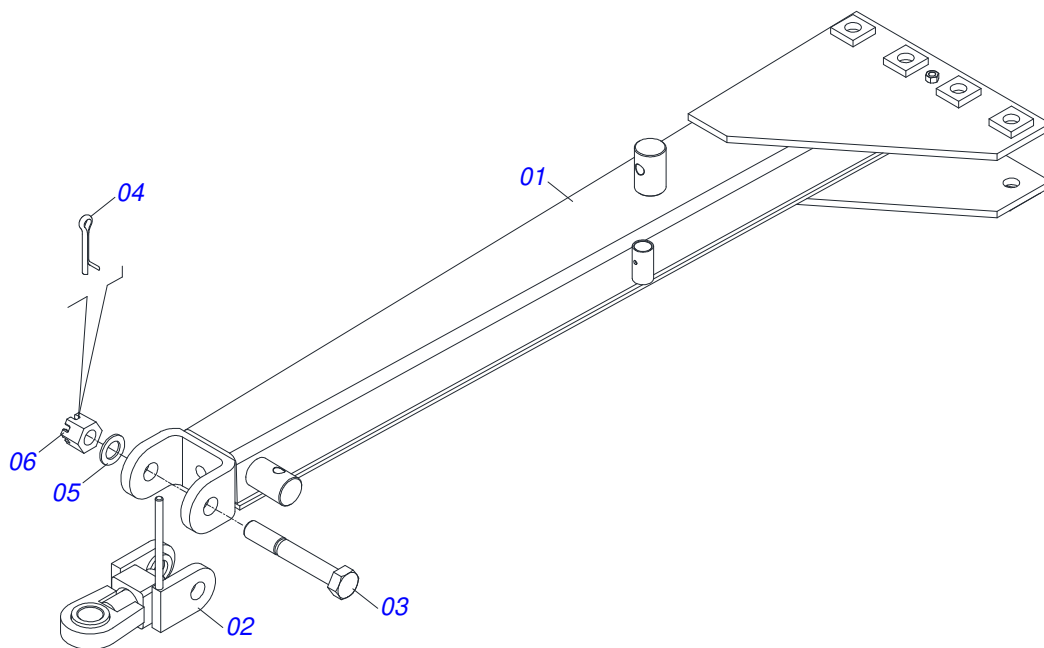

Item	Código	Descrição	Ver Pág.	QT
01	0511060529	TIRANTE 60402NA		01
02	0511063351	ENGATE		01
03	0521013739	PARAFUSO TIRANTE		01
04	0503010010	CONTRAPINO 1/4 X 2.1/2		01
05	0501012916	ARRUELA LISA 40 X 66 X 4,75 ZN		01
06	0502011592	PORCA CASTELO		01