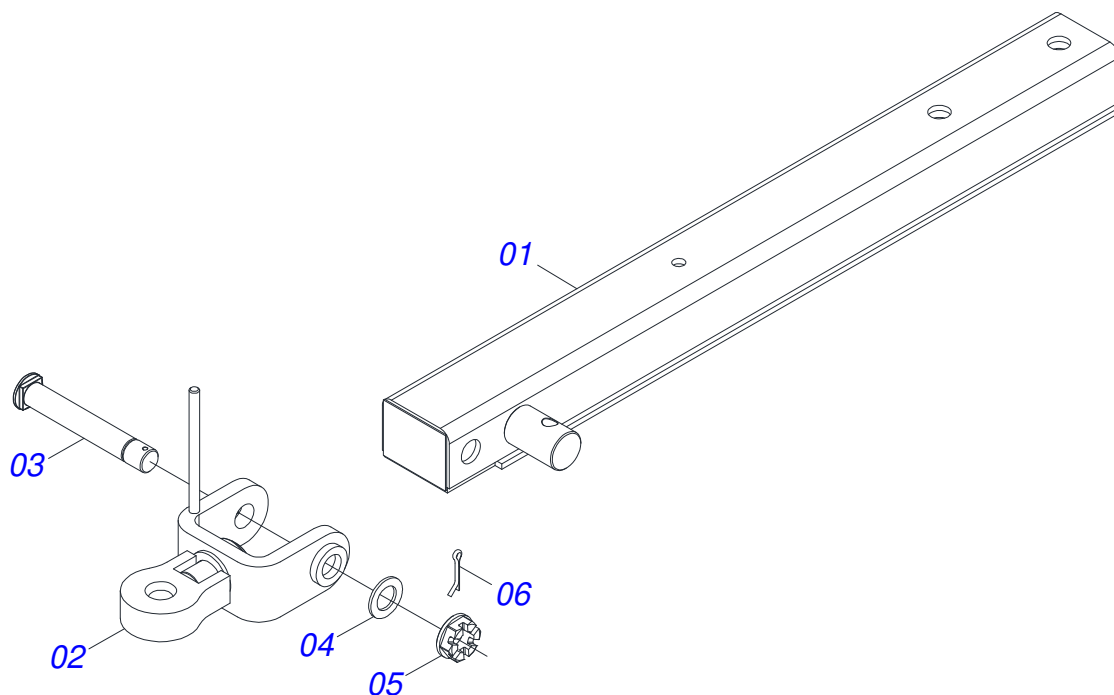

Item	Código	Descrição	Ver Pág.	QT
01	0511060119	TIRANTE		01
02	0521062956	ENGATE		01
03	0561018588	EIXO JUNCAO 37,6 X 243 X1.1/2UNC PQ		01
04	0501011301	PORCA CASTELO 1.1/2 UNC 6 FPP SEXTAVADA 2.5/16 ZN		01
05	0501012916	ARRUELA LISA 40 X 66 X 4,75 ZN		01
06	0503010010	CONTRAPINO 1/4 X 2.1/2		01