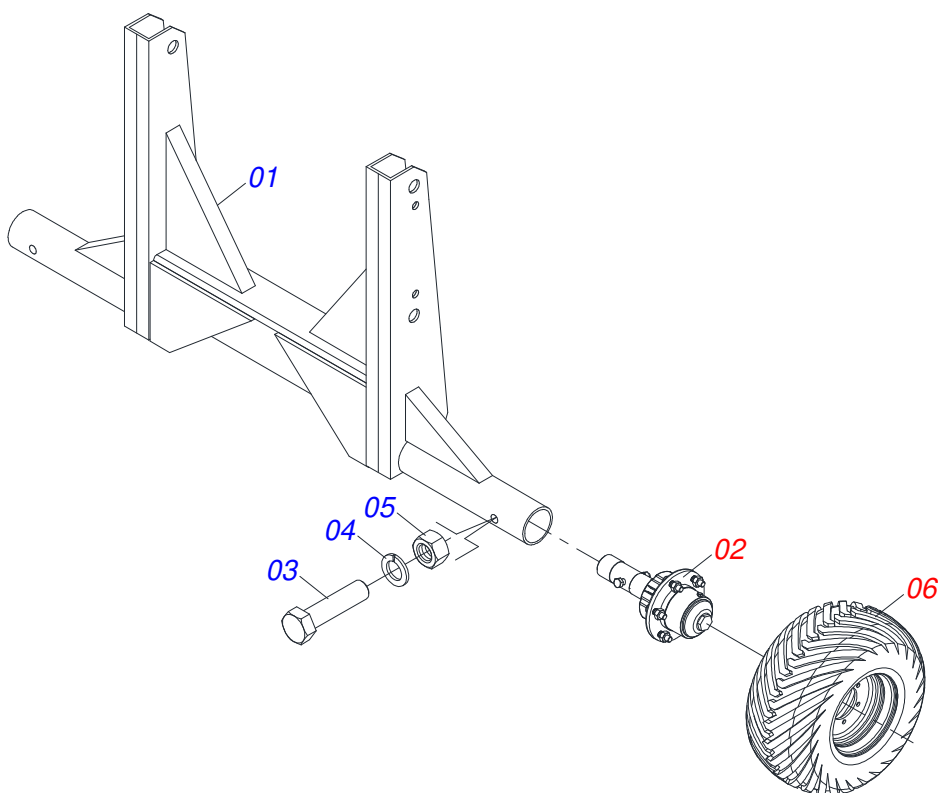

Item	Código	Descrição	Ver Pág.	QT
01	0511068626	CONJUNTO RODEIRO		01
02	0501055850	CONJUNTO CUBO RODA	7	02
03	0503011084	PARAFUSO 3/4 UNC X 5 C S G.5 ZN		02
04	0503010023	ARRUELA PRESSAO 3/4 ZN		02
05	0503010014	PORCA SEXTAVADA 3/4 UNC (PESADA) G.5 ZN		02
06	0503061868	RODA COM PNEU 400/60 - 14 LONAS	8	02