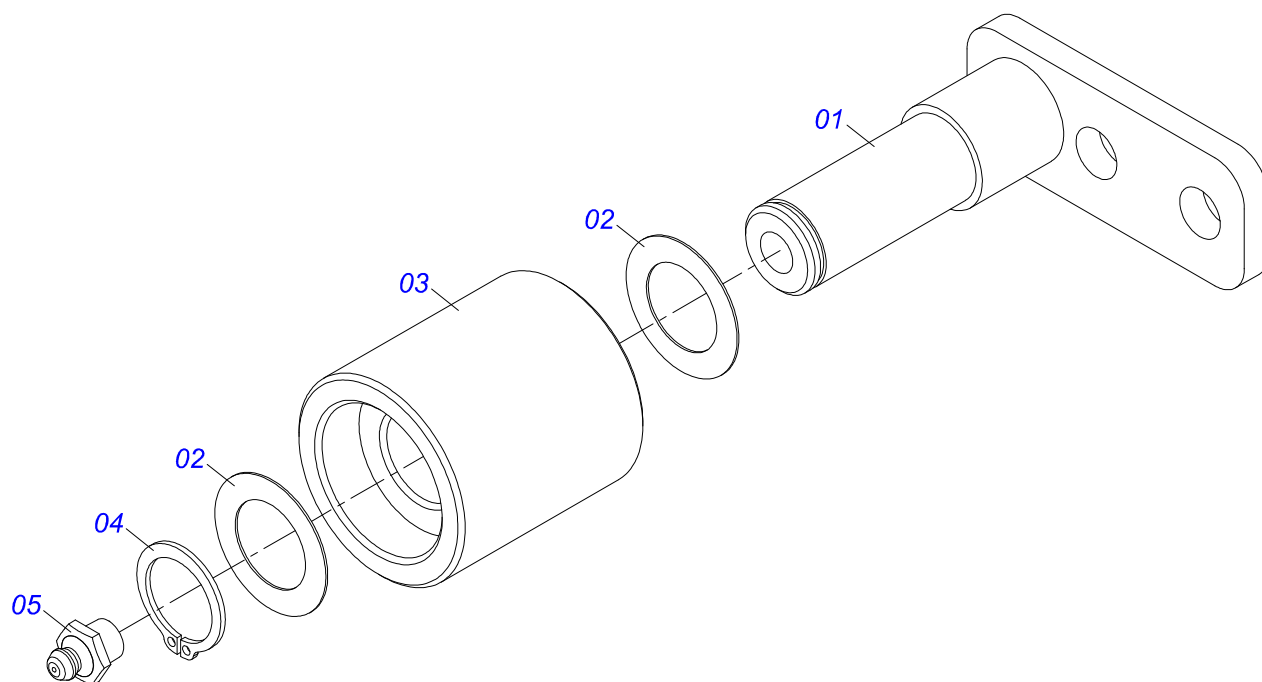

Item	Código	Descrição	Ver Pág.	QT
01	0501067692	CORPO ESTICADOR CORRENTE		01
02	0511015098	ARRUELA LISA 19 X 30 X 0,50 ZN		02
03	0511017041	ROLDANA ESTICADOR RECAMBIO		01
04	0503010302	ANEL RETENTOR PARA EIXO 501019		01
05	0503010002	GRAXEIRA 1800		01