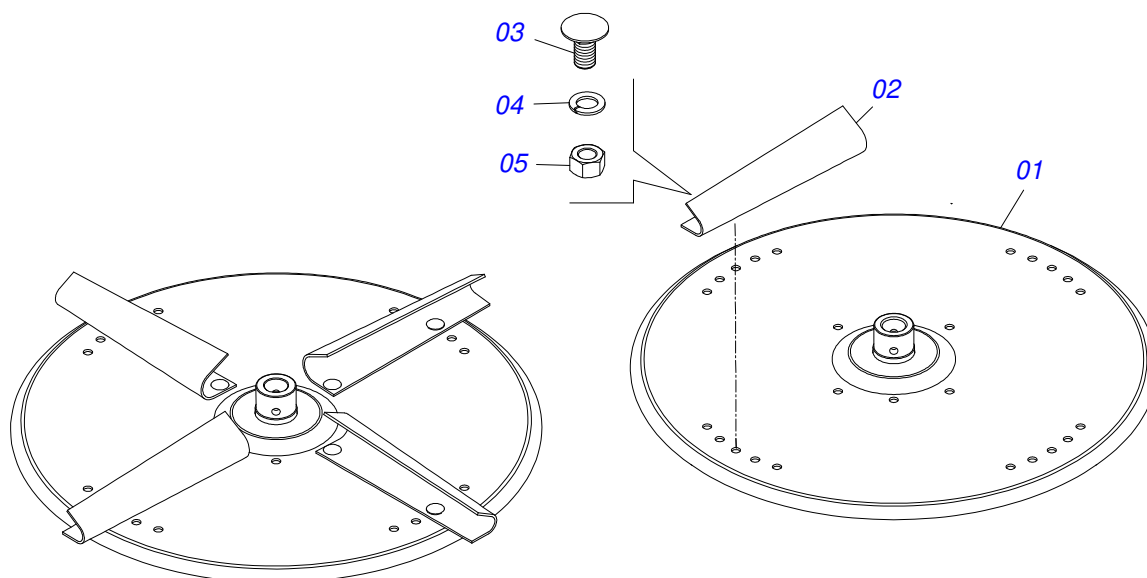

Item	Código	Descrição	Ver Pág.	QT
01	0511063411	DISCO DISTRIBUIDOR		01
02	0531014343	ALETA DIREITA		04
03	0503013029	PARAFUSO 3/8 UNC X 3/4 CAPQ G.5 ZN		08
04	0503011443	ARRUELA PRESSAO 3/8		08
05	0503010026	PORCA SEXTAVADA 3/8 UNC G.5 ZN		08