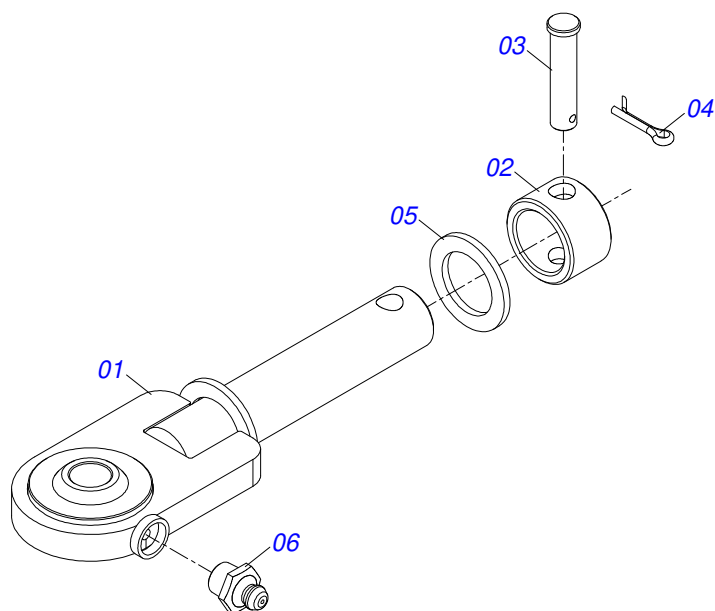

Item	Código	Descrição	Ver Pág.	QT
01	0521068793	ENGATE TRATOR COM ROTULA		01
02	0521010681	CORPO LUVA ENGATE TRATOR		01
03	0521010639	EIXO JUNCAO 20,30/20,20 X 90		01
04	0503010571	CONTRAPINO 1/4 X 1.1/2		01
05	0501015875	ARRUELA LISA 53,2/53,7X80X6,3N GNF		01
06	0503010002	GRAXEIRA 1800		01