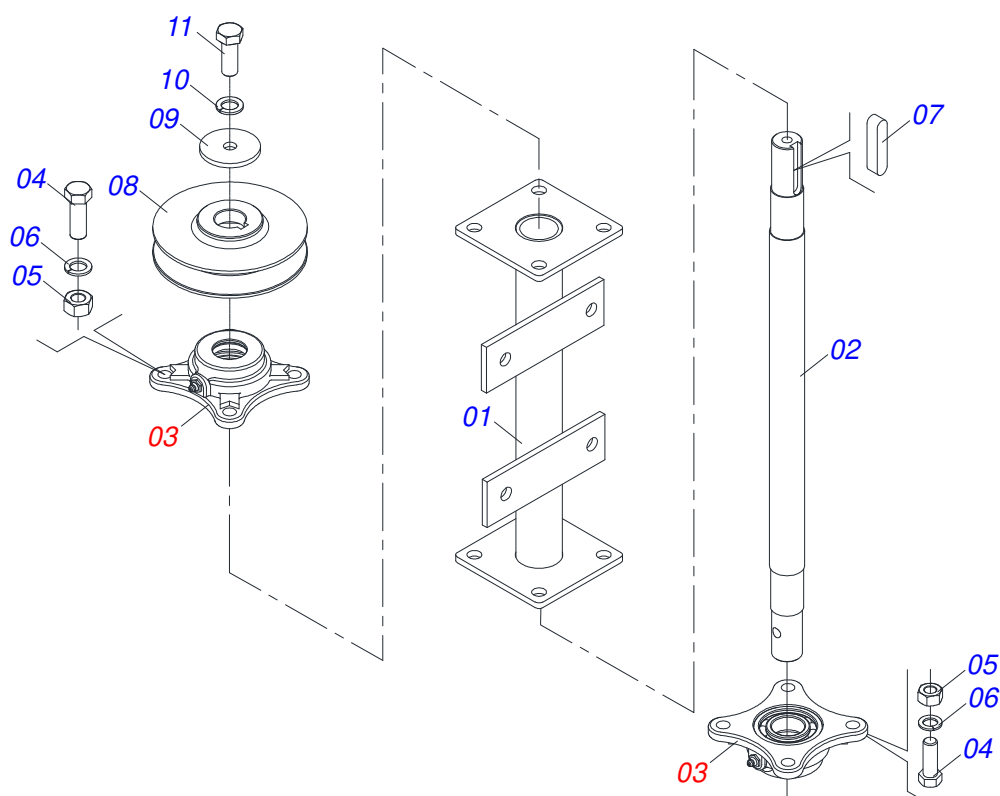

Item	Código	Descrição	Ver Pág.	QT
01	0511067430	SUPORTE ESQUERDO DISTRIBUIDOR		01
02	0551010205	EIXO CONDUTOR DISCO DISTRIBUIDOR		01
03	0501048000	MANCAL AGRICOLA	10	02
04	0503011102	PARAFUSO 7/16 UNC X 1.1/4 C S G.5 ZN		08
05	0503010244	PORCA SEXTAVADA 7/16 UNC G.5 ZN		08
06	0503011446	ARRUELA PRESSAO 7/16 SA		08
07	0501010536	CHAVETA QUADRADO 9,52 X 45		01
08	0502011361	CARRETEL 1C 140 X 28		01
09	0511014052	ARRUELA LISA 12 X 55 X 4,00		01
10	0503011443	ARRUELA PRESSAO 3/8		01
11	0503010237	PARAFUSO 3/8 UNC X 1 C S G.5		01