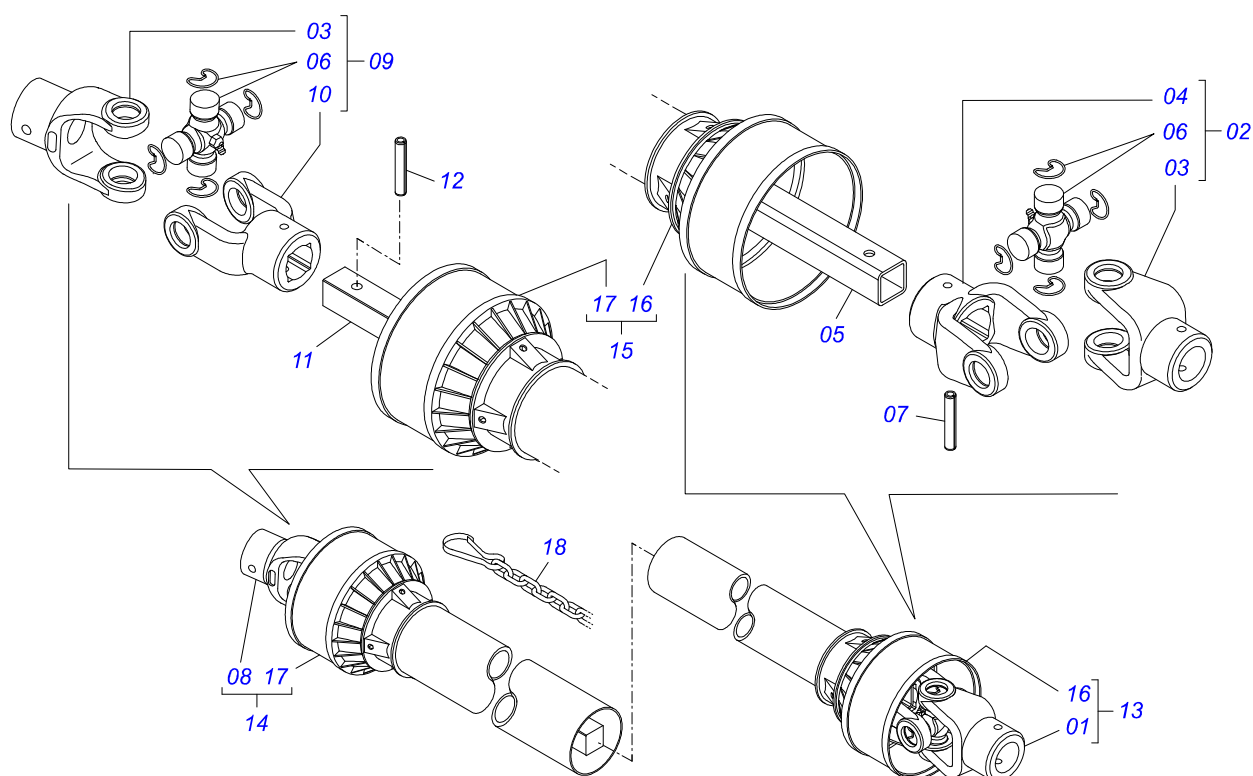

Item	Código	Descrição	Ver Pág.	QT
01	0501052160	JUNTA UNIVERSAL T4-20/T2-20 COM LUVA 800		01
02	0501051718	JUNTA UNIVERSAL T4-20/T2-20 CC130412C		01
03	0502010558	TERMINAL 4-20 COM FURO 30		02
04	0502011426	TERMINAL 2-20 COM CANAL CC12C		01
05	0521013797	LUVA QUADRADA 22,50/22,80X28,63/28,53X800		01
06	0503010835	CRUZETA CARDAN CC-04		02
07	0503010839	PINO ELASTICO 701192 8 X 50		01
08	0501052161	JUNTA UNIVERSAL T3-20/T4-20 COM EIXO 800		01
09	0501051720	JUNTA UNIVERSAL T3-20/T4-20 CC130411C		01
10	0502011427	TERMINAL 3-20 COM CANAL CC11C		01
11	0521013794	EIXO QUADRADO 22,23 X 800		01
12	0503010301	PINO ELASTICO 701191 8 X 45		01
13	0501052162	JUNTA UNIVERSAL COM LUVA DE PROTECAO		01
14	0501052163	JUNTA UNIVERSAL COM EIXO DE PROTECAO		01
15	0503012268	PROTECAO COMPLETA		01
16	0503012269	PROTECAO PLASTICA PARA JUNTA UNIVERSAL COM LUVA		01
17	0503012270	PROTECAO PLASTICA PARA JUNTA UNIVERSAL EIXO		01
18	0503012023	CORRENTE PARA PROTECAO JUNTA UNIVERSAL		01