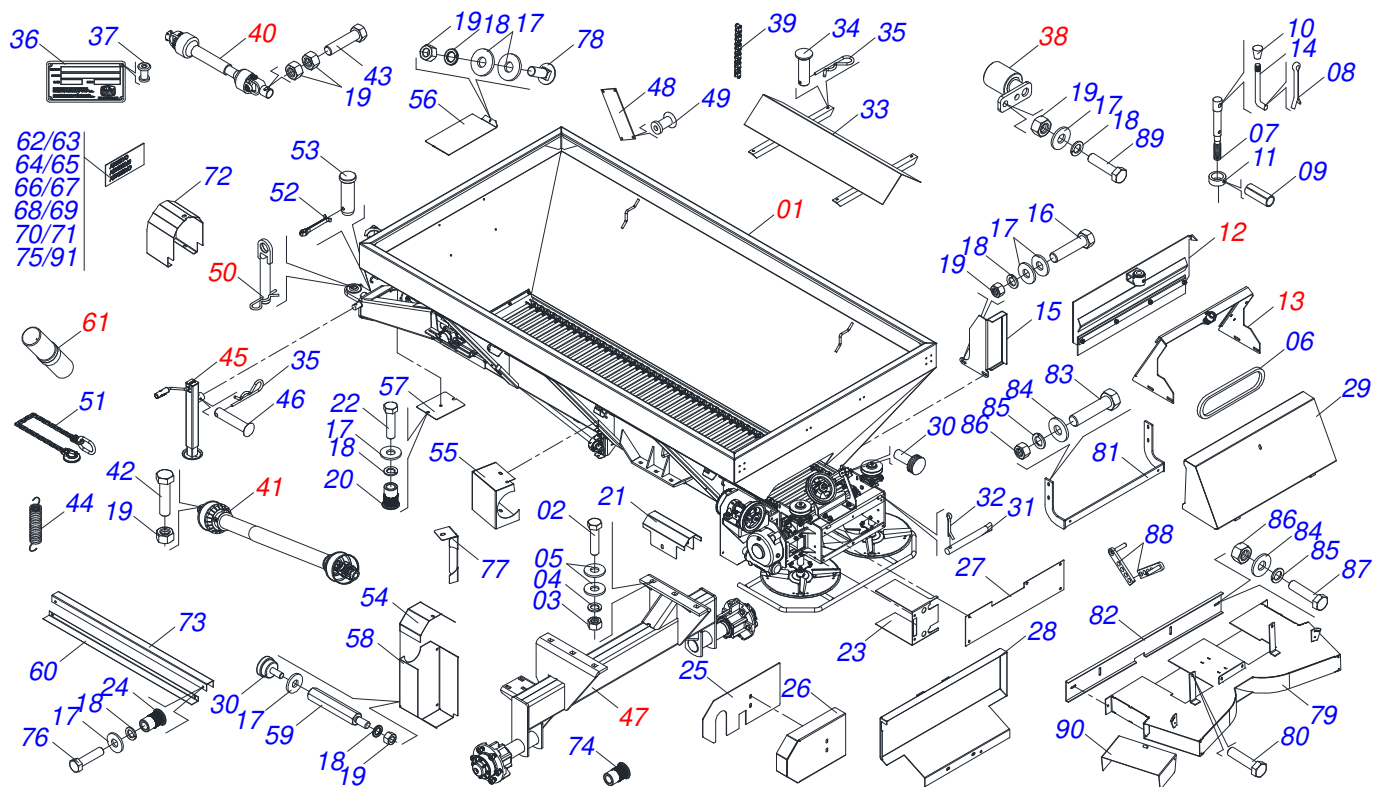

Item	Código	Descrição	Ver Pág.	QT
01	0501057542	CACAMBA SEMI MONTADA	3	01
02	0503010899	PARAFUSO 5/8 UNC X 2.1/4 C S G.5 ZN		06
03	0503010013	PORCA SEXTAVADA 5/8 UNC G.5 ZN		06
04	0503010027	ARRUELA PRESSAO 5/8 ZN		06
05	0501012140	ARRUELA LISA 16,50 X 40 X 4,00 ZN		12
06	0503012941	CORREIA C-148		01
07	0561014861	REGULADOR		01
08	0503010257	CONTRAPINO 1/8 X 1 SA 1G13310		01
09	0503010561	PINO ELASTICO 701163 6 X 36		01
10	0503030878	MANIPULO ALAVANCA		01
11	0511013015	LUVA 1" X 35 X 13		01
12	0511059108	TAMPA COMPORTA COMPLETO	17	01
13	0511059105	SUPORTE COMPORTA COMPLETO	18	01
14	0521011107	CORPO MANIVELA		01
15	0581017469	PROTECAO LATERAL ESTEIRA		01
16	0503010849	PARAFUSO 3/8 UNC X 1.1/2 C S G.5 ZN		04
17	0501010984	ARRUELA LISA 10,50 X 27 X 3,00		42
18	0503010025	ARRUELA PRESSAO 3/8		40
19	0503010026	PORCA SEXTAVADA 3/8 UNC G.5 ZN		33
20	0503019416	REBITE ROSCA INTERNA RM 3/8 P35S		09
21	0581015152	CAPA PROTECAO		01
22	0503010237	PARAFUSO 3/8 UNC X 1 C S G.5		22
23	0581017453	TAMPA PROTECAO FLANGES		01
24	0503019413	REBITE ROSCA INTERNA RM 3/8 P55S		04
25	0591016127	TAMPA PROTECAO LATERAL CORREIA		01
26	0591016128	PROTETOR LATERAL CORREIA		01
27	0501211932	PROTECAO TRASEIRA		01
28	0521068794	PROTECAO INTERNA CORREIA		01
29	0511063408	CAPA PROTECAO TRASEIRA		01
30	0503010386	CABO RECARILHADO MBR 5/16		04
31	0501017574	EIXO 8,30 X 70		02