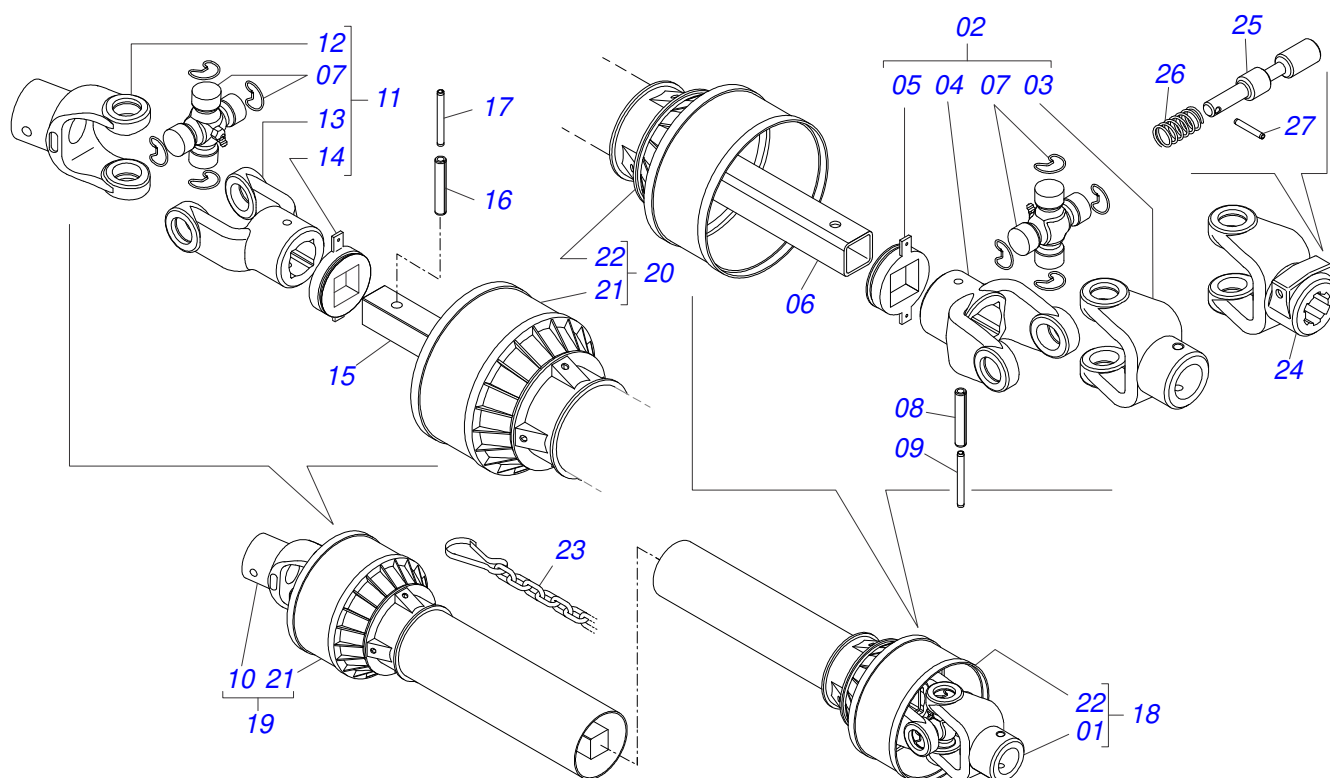

Item	Código	Descrição	Ver Pág.	QT
01	0501052176	JUNTA UNIVERSAL T1-40/T2-40 COM LUVA 400		01
02	0501050265	JUNTA UNIVERSAL T1-40/T2-40 CC 203621		01
03	0501050333	TERMINAL 1-40 COM ENGATE RAPIDO CC20		01
04	0502010565	TERMINAL 2-40 COM FQ 36,75/36,80		01
05	0503012069	ADAPTADOR PARA PROTECAO LUVA CCB21		01
06	0521013800	LUVA QUADRADA 36,8/36,9X30,3/30,4X400 CC28A		01
07	0503010836	CRUZETA CARDAN CC-36 1G35351		02
08	0503011069	PINO ELASTICO 701223 10 X 70		01
09	0503010510	PINO ELASTICO 701169 6 X 65		01
10	0501052177	JUNTA UNIVERSAL T3-40/T9-40 COM EIXO 400		01
11	0501052178	JUNTA UNIVERSAL T3-40/T9-40 CC2236202		01
12	0502011611	TERMINAL 9-40 COM FURO 30,3 COM CANAL CC202		01
13	0502010566	TERMINAL 3-40 COM FURO QUADRADO 29,95/30,00 CC-22		01
14	0503012070	ADAPTADOR PARA PROTECAO EIXO CCB22		01
15	0521013801	EIXO QUADRADO 30,16 X 400 CC-29A		01
16	0503010361	PINO ELASTICO 701221 10 X 60		01
17	0503010756	PINO ELASTICO 701168 6 X 60		01
18	0501052179	JUNTA UNIVERSAL COM LUVA E PROTEÇÃO		01
19	0501052180	JUNTA UNIVERSAL COM EIXO E PROTEÇÃO		01
20	0503012277	PROTEÇÃO COMPLETO CCP 2030/1		01
21	0503012279	PROTEÇÃO PLASTICA PARA JUNTA UNIVERSAL EIXO		01
22	0503012278	PROTEÇÃO PLASTICA PARA JUNTA UNIVERSAL LUVA		01
23	0503012023	CORRENTE PARA PROTECAO JUNTA UNIVERSAL		02
24	0502010563	TERMINAL 1-40 ENTALHADO 1.3/8 CC20		01
25	0521010638	PINO ENGATE RAPIDO 13,70 X 78		01
26	0503030518	MOLA COMPRIDA 13 X 25 X 1,2		01
27	0503010838	PINO ELASTICO 701060 3 X 20		01