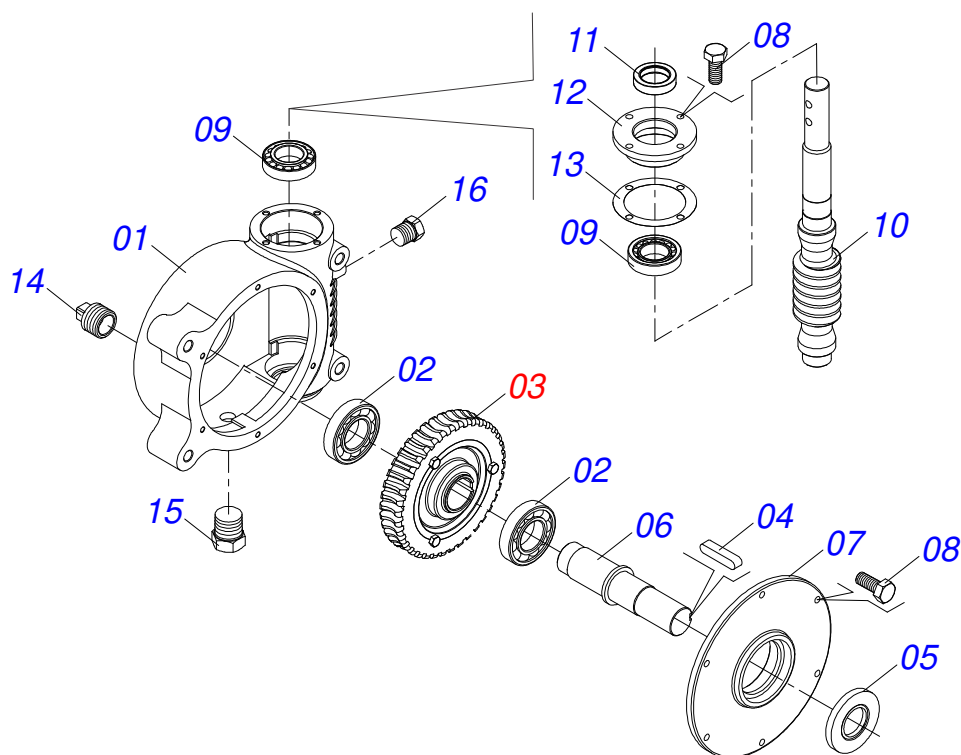

Item	Código	Descrição	Ver Pág.	QT
01	0502011456	CAIXA REDUCAO		01
02	0503011095	ROLAMENTO 6208 IMPORTADO		02
03	0501051774	COROA 38Z	7	01
04	0503011304	CHAVETA 1/2 X 1/2 X 60		01
05	0503010818	RETENTOR 02675-BRG		01
06	0521010996	EIXO COROA DCA2 5500 MC		01
07	0502020556	TAMPA MAIOR		01
08	0503010240	PARAFUSO 5/16 UNC X 3/4 C S G.2 ZN		10
09	0503010016	ROLAMENTO LM 48548/48510		02
10	0521010997	ROSCA SEM FIM		01
11	0503011171	RETENTOR 00912-BRG 1G119023		01
12	0502011457	TAMPA MENOR		01
13	0503030981	JUNTA VEDACAO 102 X 75,5 X 0,10		01
14	0521011023	BUJAO 1/2 BSP COM FURO		01
15	0513010009	VISOR NIVEL TIPO BUJAO R.1/2 NPT ACO CARBONO		01
16	0503010856	BUJAO R 3/8 BSPT		01