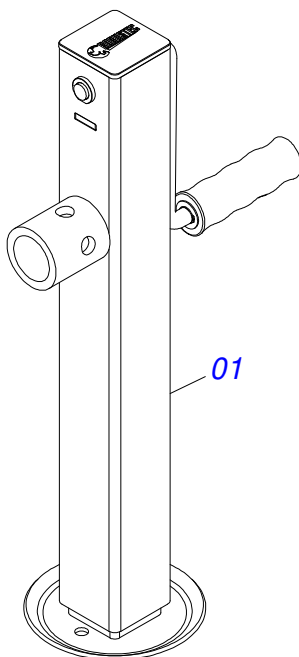

Item	Código	Descrição	Ver Pág.	QT
01	0503062157	MACACO COMPLETO (1259) ROBUSTEC	20	01