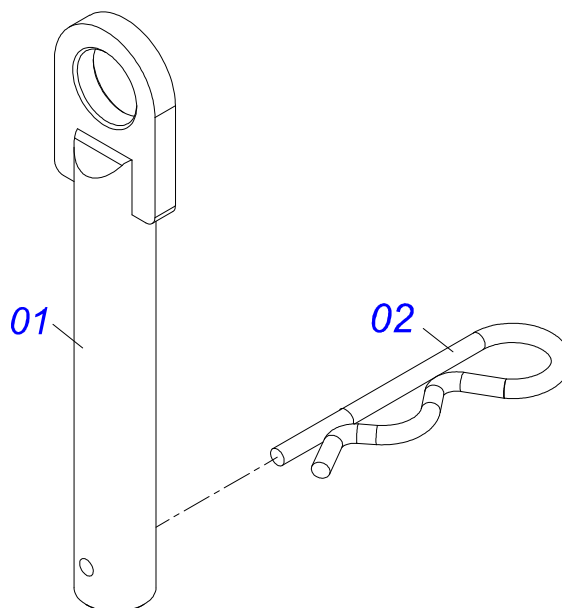

Item	Código	Descrição	Ver Pág.	QT
01	0501068989	EIXO JUNCAO		01
03	0503031035	CUPILHA 6 X 88		01