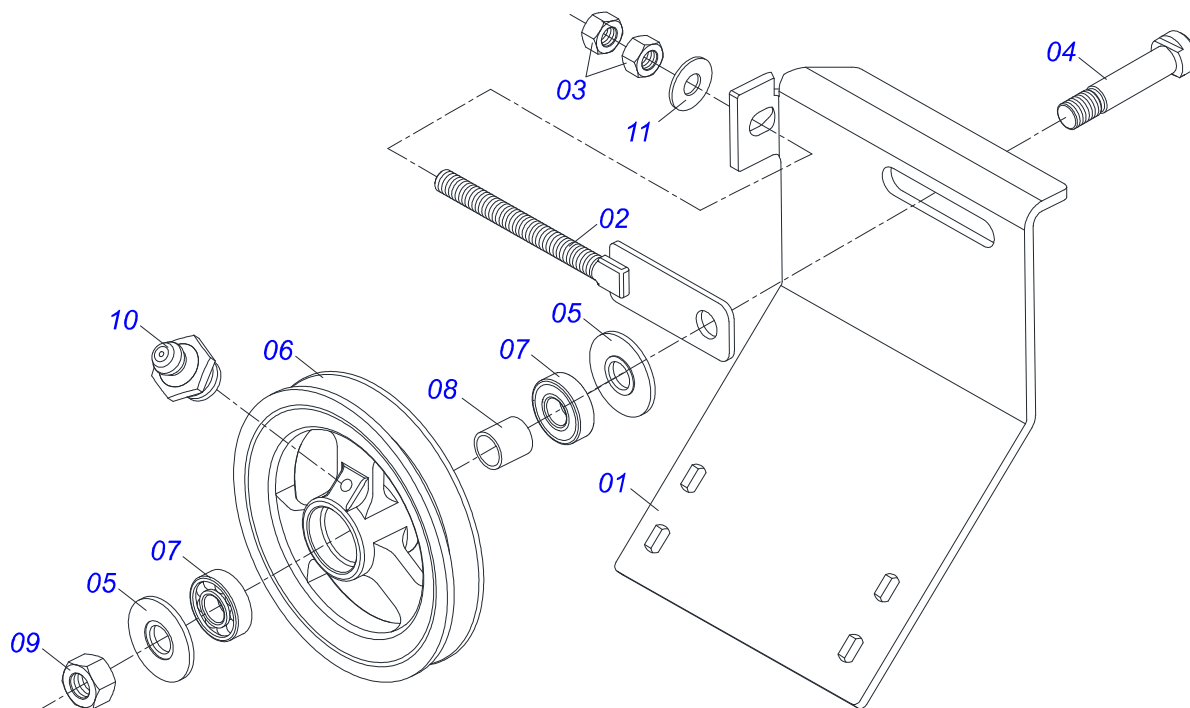

Item	Código	Descrição	Ver Pág.	QT
01	0531014326	CORPO SUORTE POLIA 210 X 1C		01
02	0511064818	ESTICADOR POLIA 1C X		01
03	0503010013	PORCA SEXTAVADA 5/8 UNC G.5 ZN		02
04	0511012362	EIXO DA POLIA ESTICADOR		01
05	0501019288	ARRUELA ESPAÇADORA		02
06	0502011366	CARRETEL 1C 210 X 40		01
07	0503010690	ROLAMENTO 6204 RS		02
08	0521010497	LUVA ESPACADORA 22 X 27 X 28,0		01
09	0503010014	PORCA SEXTAVADA 3/4 UNC (PESADA) G.5 ZN		01
10	0503010002	GRAXEIRA 1800		01
11	0501012140	ARRUELA LISA 16,50 X 40 X 4,00 ZN		01