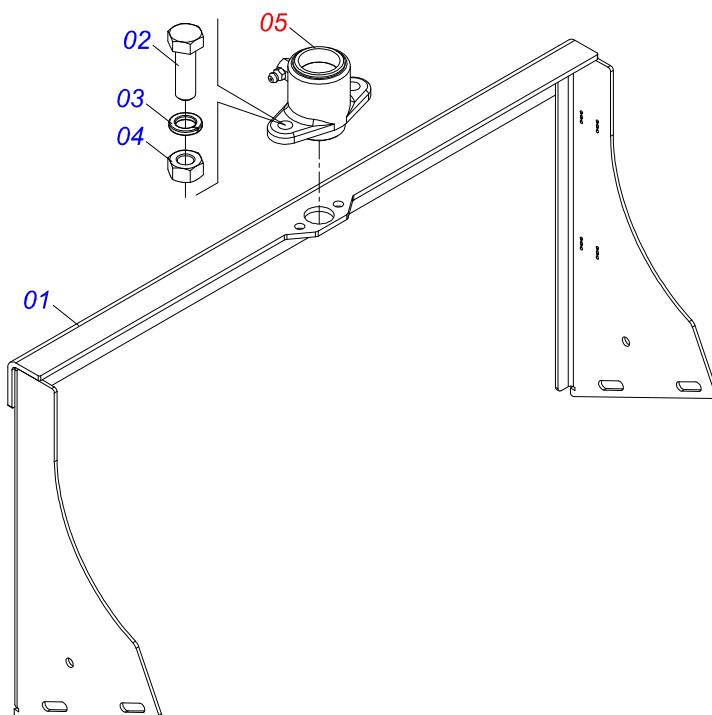

Item	Código	Descrição	Ver Pág.	QT
01	0511063410	SUPORTE COMPORTA		01
02	0503010363	PARAFUSO 5/16 UNC X 1 C S G.2 ZN		02
03	0503011444	ARRUELA PRESSAO 5/16		02
04	0503010337	PORCA SEXTAVADA 5/16 UNC G.5 ZN		02
05	0511059094	MANCAL VARAO COMPORTA LUVA		01