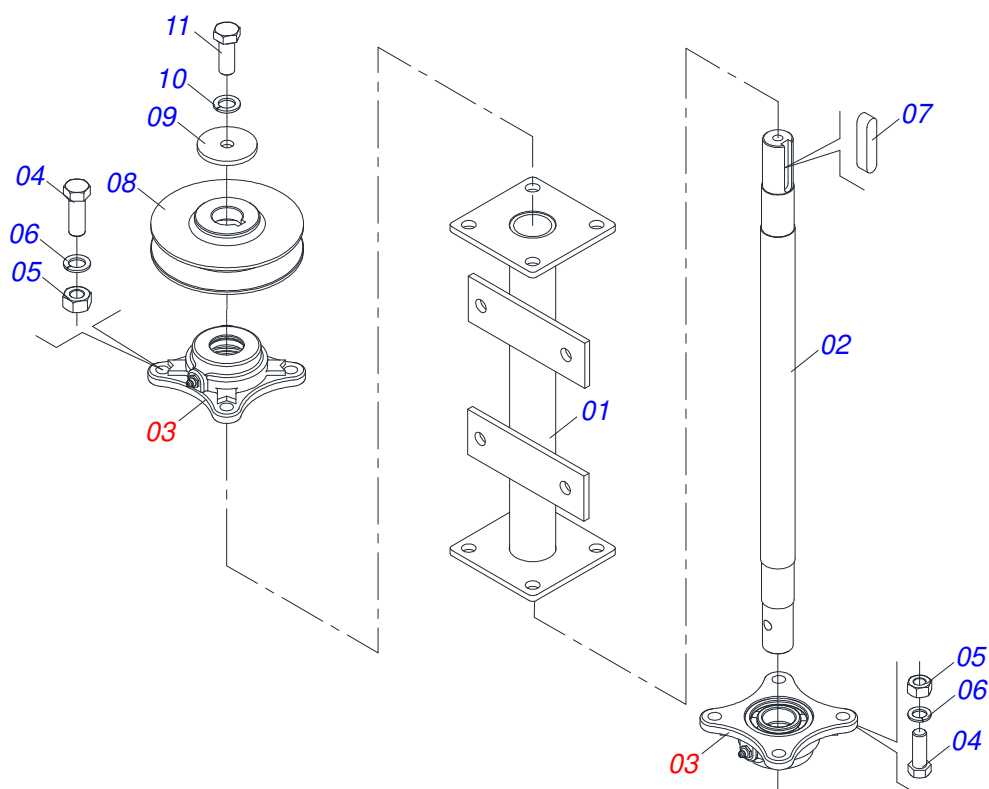

Item	Código	Descrição	Ver Pág.	QT
01	0511067429	SUPORTE DIREITO DISTRIBUIDOR		01
02	0551010205	EIXO CONDUTOR DISCO DISTRIBUIDOR		01
03	0501048000	MANCAL AGRICOLA	10	02
04	0503011102	PARAFUSO 7/16 UNC X 1.1/4 C S G.5 ZN		08
05	0503010244	PORCA SEXTAVADA 7/16 UNC G.5 ZN		08
06	0503011446	ARRUELA PRESSAO 7/16 SA		08
07	0501010536	CHAVETA QUADRADO 9,52 X 45		01
08	0502011361	CARRETEL 1C 140 X 28		01
09	0511014052	ARRUELA LISA 12 X 55 X 4,00		01
10	0503011443	ARRUELA PRESSAO 3/8		01
11	0503010237	PARAFUSO 3/8 UNC X 1 C S G.5		01