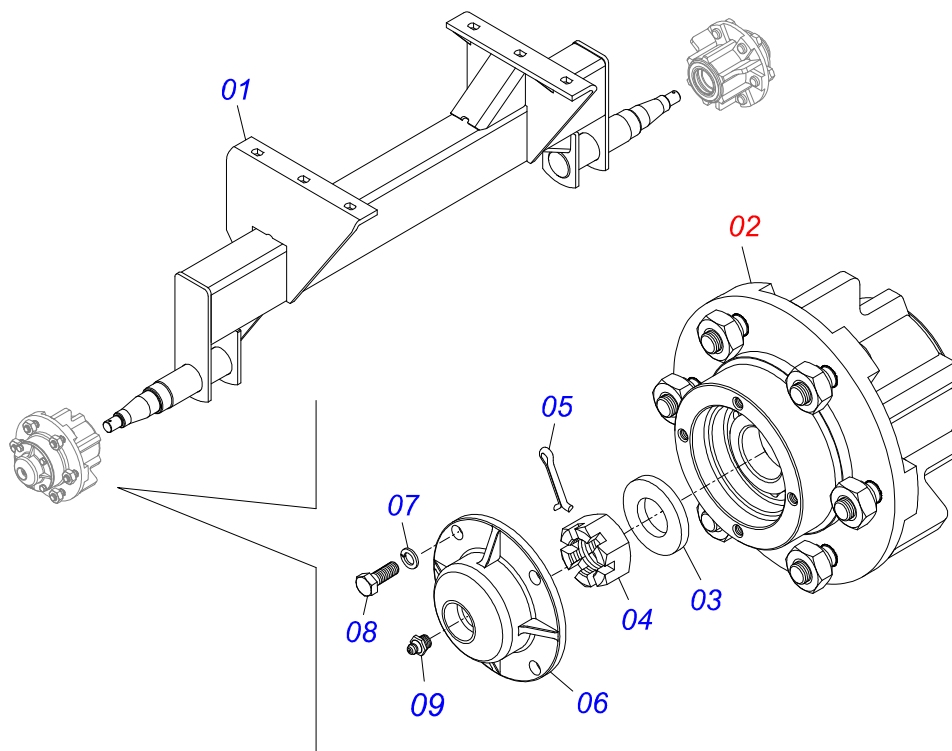

Item	Código	Descrição	Ver Pág.	QT
01	0511063812	SUPORTE FIXADOR RODADO		01
02	0501051142	CAIXA RODADO COM ROLAMENTO	24	02
03	0501016545	ARRUELA LISA 26 X 50 X 6,30		02
04	0503030009	PORCA CASTELO 1 UNS 14 FPP X 22		02
05	0503010131	CONTRAPINO 3/16 X 1.1/2		02
06	0502020591	TAMPA PROTETORA		02
07	0503011444	ARRUELA PRESSAO 5/16		08
08	0503010178	PARAFUSO 5/16 UNC X 7/8 CS G.2 ZN		08
09	0503010002	GRAXEIRA 1800		02