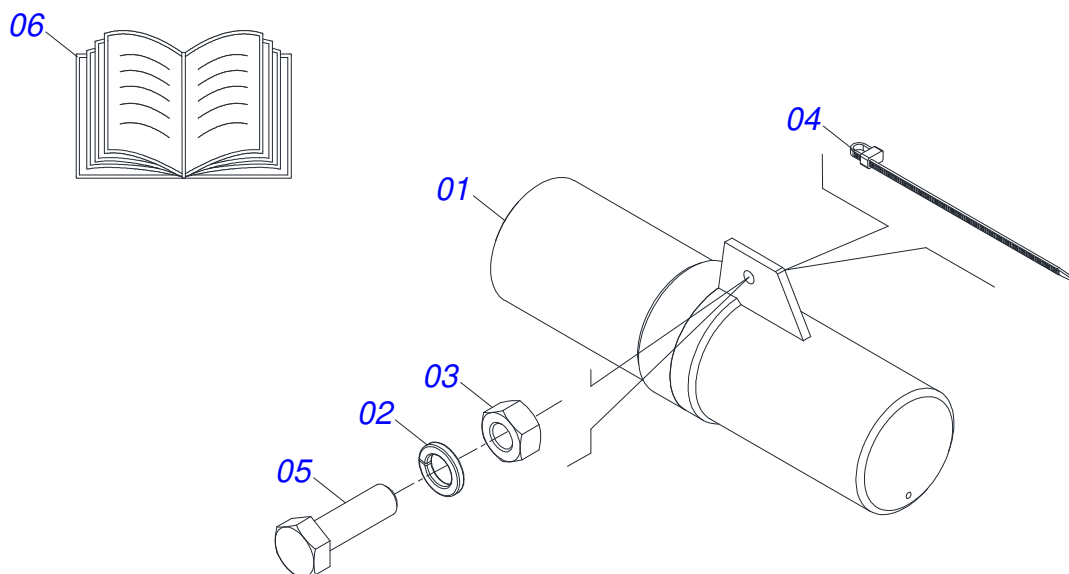

Item	Código	Descrição	Ver Pág.	QT
01	0503060100	PORTA MANUAL INSTRUcoes		01
02	0503010179	ARRUELA PRESSAO 5/16 ZN 1K01528		01
03	0503010337	PORCA SEXTAVADA 5/16 UNC G.5 ZN		01
04	0503010267	ABRACADEIRA NYLON 3,60 X 1,3 X 155 MM		01
05	0503010363	PARAFUSO 5/16 UNC X 1 C S G.2 ZN		01
06	0501036432	SACO COM MANUAL/CATALOGO		01