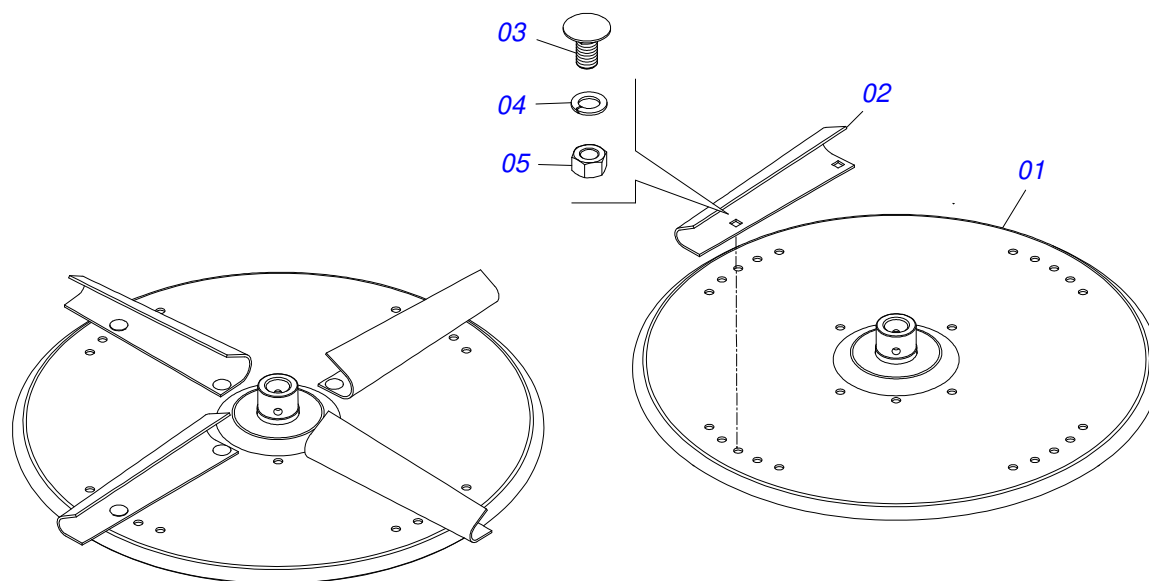

Item	Código	Descrição	Ver Pág.	QT
01	0511063411	DISCO DISTRIBUIDOR		01
02	0531014344	ALETA ESQUERDA		04
03	0503013029	PARAFUSO 3/8 UNC X 3/4 CAPQ G.5 ZN		08
04	0503011443	ARRUELA PRESSAO 3/8		08
05	0503010026	PORCA SEXTAVADA 3/8 UNC G.5 ZN		08