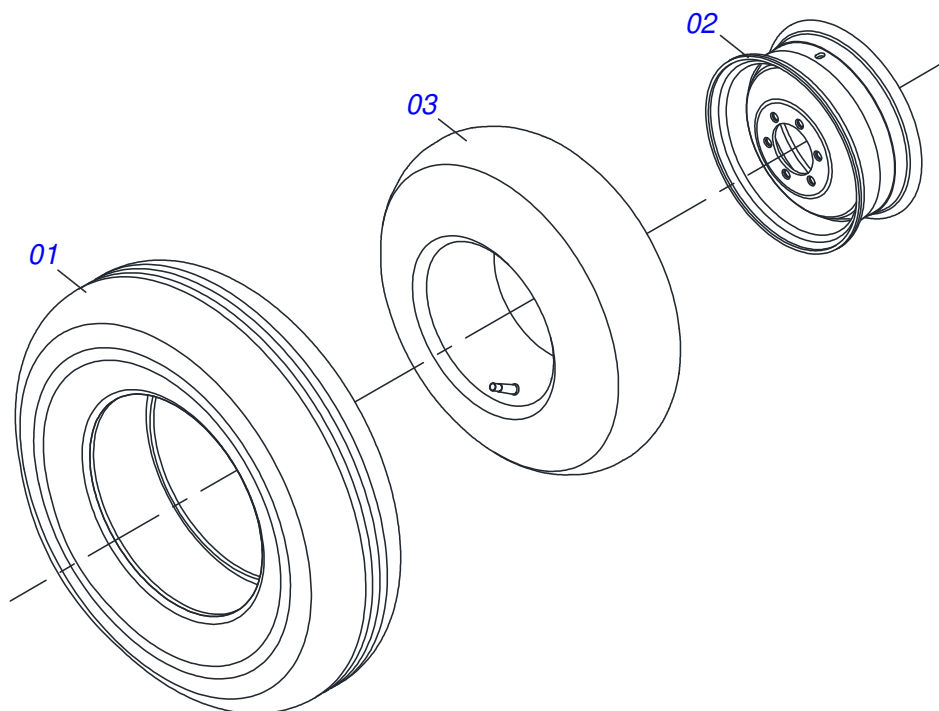

Item	Código	Descrição	Ver Pág.	QT
01	0503010120	PNEU 7.50X 16 -10LONAS		01
02	0521062708	RODA AGRICOLA 5 5,5X16 OFFSET 27MM		01
03	0503010033	CAMARA AR 7.50 X 16		01