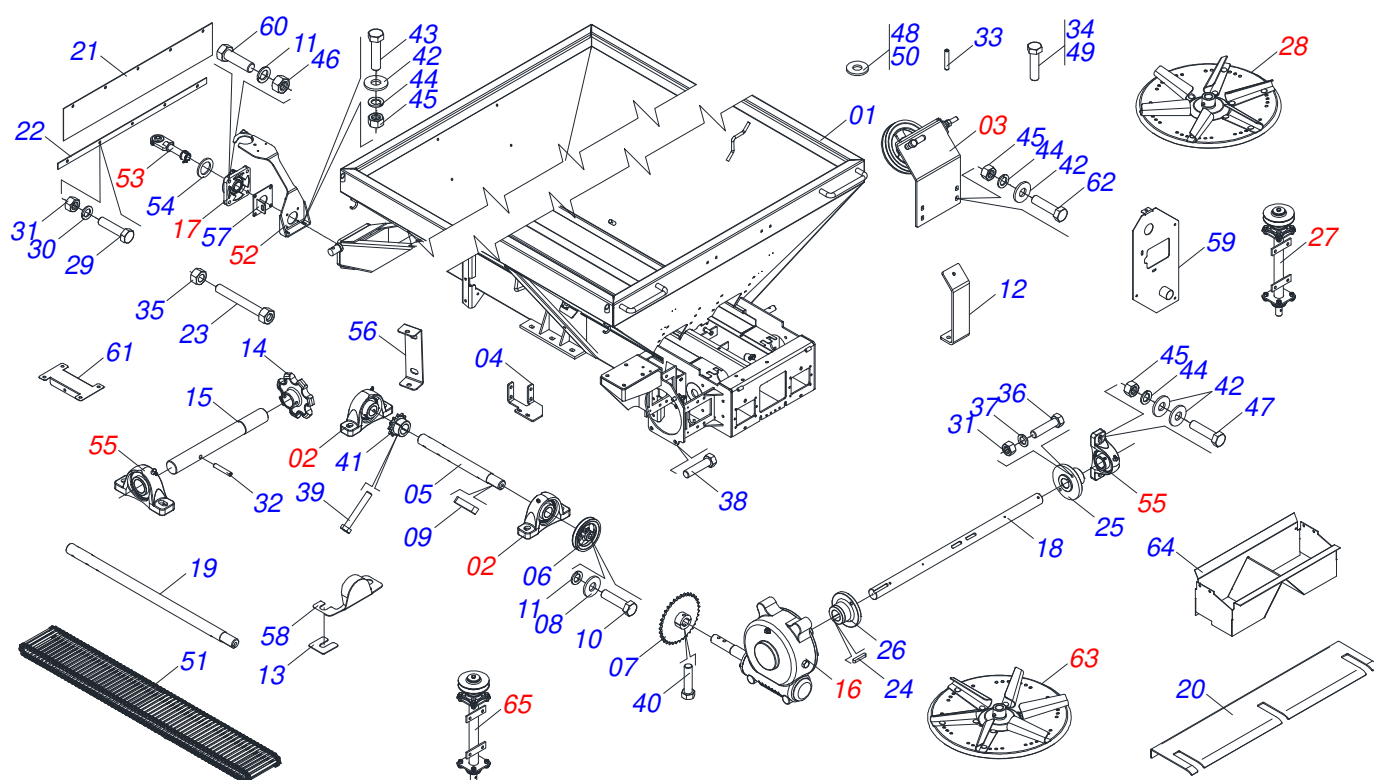

Item	Código	Descrição	Ver Pág.	QT
01	0511063842	CHASSI COM CACAMBA		01
02	0511041213	MANCAL AGRICOLA AUTO COMPENSADOR 4 UCR207-300	4	03
03	0501053868	ESTICADOR CORREIA COMPLETO	5	01
04	0591016126	CORPO FIXADOR PROTECAO LATERAL CORREIA		01
05	0531014330	EIXO TRANSMISSAO		01
06	0502012936	POLIA 1 C X 219 X 30		01
07	0501069020	ENGRENAGEM 35Z P15,87		02
08	0511014052	ARRUELA LISA 12 X 55 X 4,00		01
09	0501010536	CHAVETA QUADRADO 9,52 X 45		01
10	0503010355	PARAFUSO 7/16 UNC X 1 C S G.2 ZN		01
11	0503011446	ARRUELA PRESSAO 7/16 SA		05
12	0511063668	FIXADOR TAMPA TRASEIRA		01
13	0501010794	CALCO REGULADOR LEVANTE HIDRAULICO		04
14	0591016380	ENGRENAGEM 7Z PASSO 57,15 FR 43		06
15	0591016382	EIXO MOVIDO		01
16	0501047985	REDUTOR SEM FIM	6	01
17	0501044306	MANCAL AGRICOLA F RCJY 30/SF 30 COMPLETO	8	01
18	0591016381	EIXO MOTOR		01
19	0521012443	EIXO TRANSMISSÃO 1590		01
20	0531014324	CHAPA DENTADA		01
21	0531014337	PROTECAO MAIOR 800 X130 X 2,30		02
22	0531014331	FIXADOR MANTA COMPORTA		01
23	0501067853	VARAO DO ESTICADOR		02
24	0501010540	CHAVETA QUADRADA 9,52 X 57		02
25	0511016540	FLANGE ACOPLAMENTO ESTEIRA		01
26	0511016541	FLANGE ACOPLAMENTO REDUTOR		01
27	0501056970	SUPORTE DISCO ESQUERDO COM MANCAL	9	01
28	0501058675	DISCO DISTRIBUIDOR ESQUERDO DIRECIONADOR COMPLETO	11	01
29	0503010237	PARAFUSO 3/8 UNC X 1 C S G.5		14
30	0503011443	ARRUELA PRESSAO 3/8		18