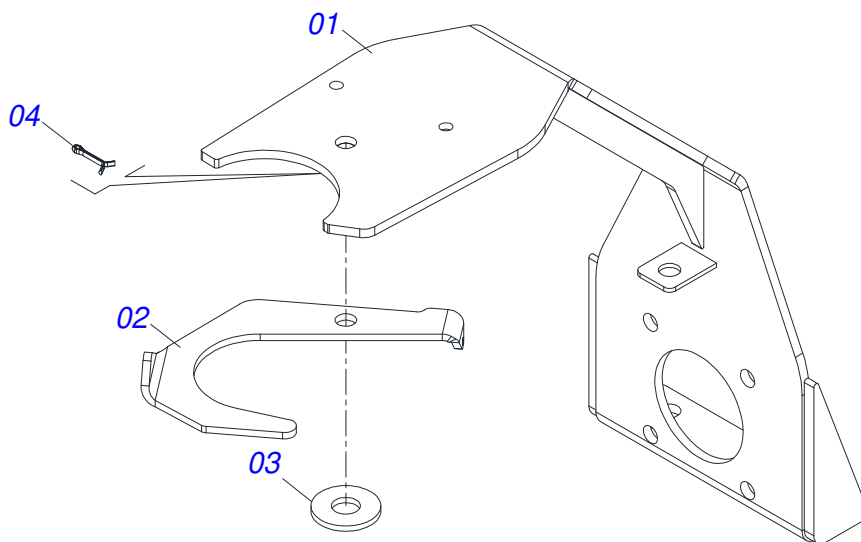

Item	Código	Descrição	Ver Pág.	QT
01	0521068817	SUPORTE SUSTENTAÇÃO CARDAN		01
02	0511014066	SUSTENTAÇÃO CARDAN MENOR		01
03	0511017302	ARRUELA LISA 13,50 X 32,50 X 3,0 ZN		01
04	0503010257	CONTRAPINO 1/8 X 1 SA 1G13310		01