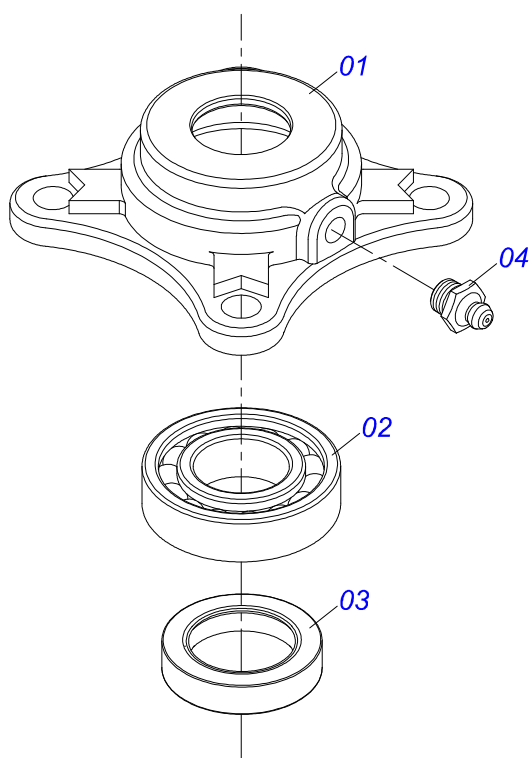

Item	Código	Descrição	Ver Pág.	QT
01	0502011442	CAIXA MANCAL AGRICOLA F-206		01
02	0503010276	ROLAMENTO 6206		01
03	0503011865	RETENTOR 00701B		01
04	0503010002	GRAXEIRA 1800		01