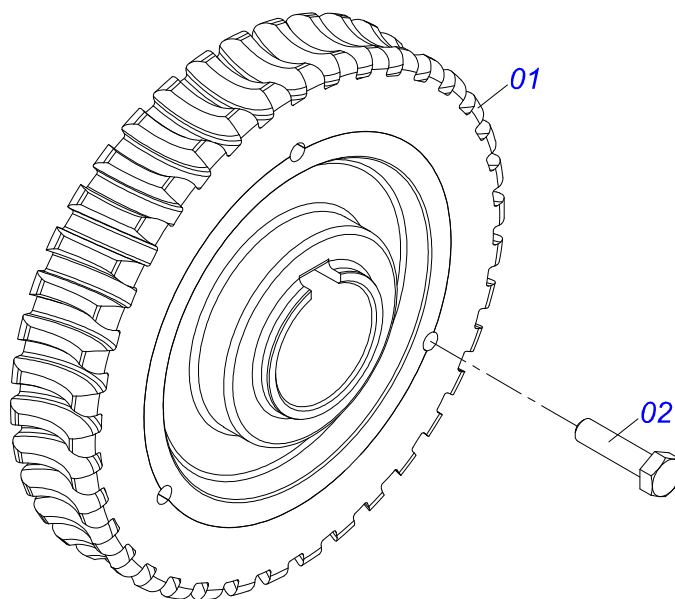

Item	Código	Descrição	Ver Pág.	QT
01	0501110280	COROA 38Z		01
02	0503010365	PARAFUSO 5/16 UNC X 1.1/4 C S G.5 ZN		03