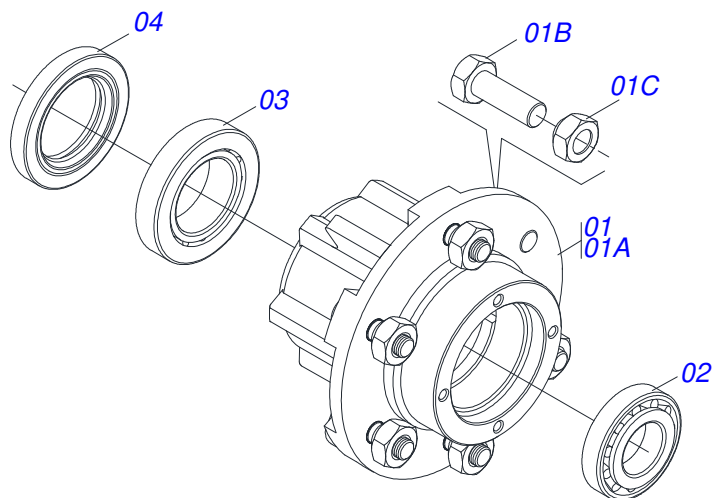

Item	Código	Descrição	Ver Pág.	QT
01	0501110728	CAIXA RODADO COM PARAFUSO		01
01A	0502011121	CAIXA RODADO		01
01B	0501010127	PARAFUSO RODEIRO 9/16UNFX1.7/8CR G.5 REC ZN		06
01C	0503010035	PORCA CONICA 9/16 UNF		06
02	0503010037	ROLAMENTO 30207		01
03	0503010006	ROLAMENTO 32210 IMPORTADO		01
04	0503012928	RETENTOR 5985-GB		01