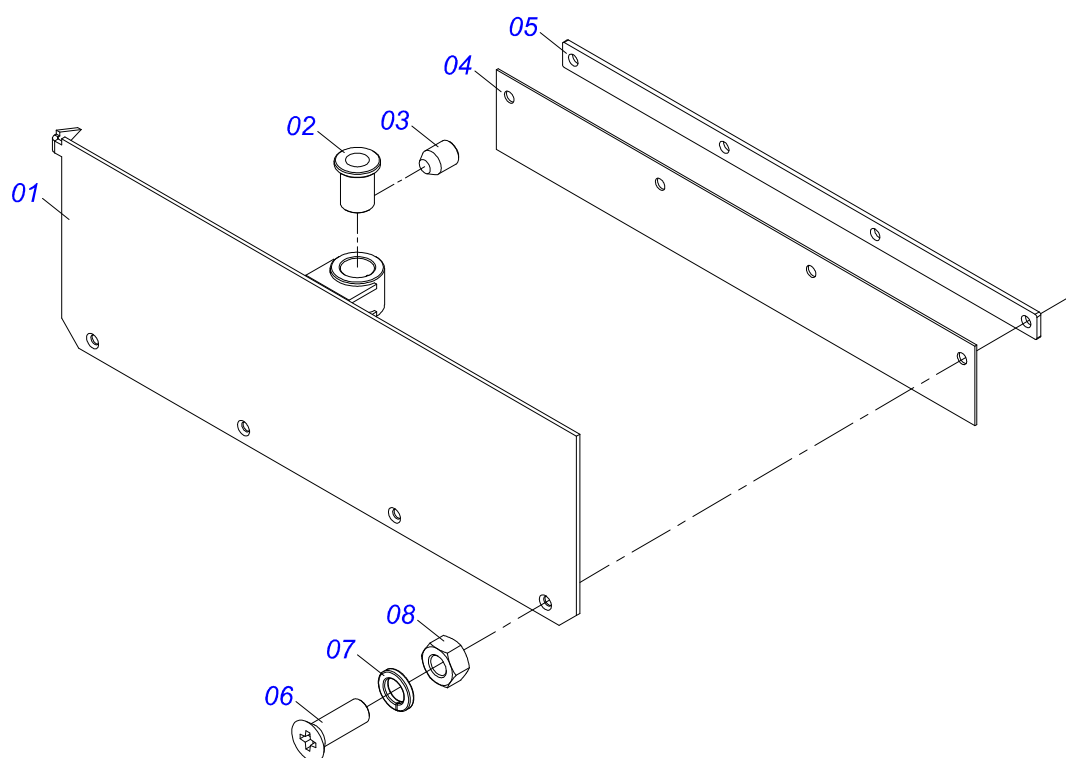

Item	Código	Descrição	Ver Pág.	QT
01	0511063413	TAMPA COMPORTA		01
02	0501019831	PORCA REGULADORA		01
03	0503011148	PARAFUSO 3/8 UNC X 1/2 S C S I 12.9		01
04	0531014336	PROTECAO MENOR 800 X 80 X 2,30		01
05	0531014331	FIXADOR MANTA COMPORTA		01
06	0503010546	PARAFUSO 5/16UNCX7/8 CE PHILLIPS G5 ZN		05
07	0503011444	ARRUELA PRESSAO 5/16		05
08	0503010337	PORCA SEXTAVADA 5/16 UNC G.5 ZN		05