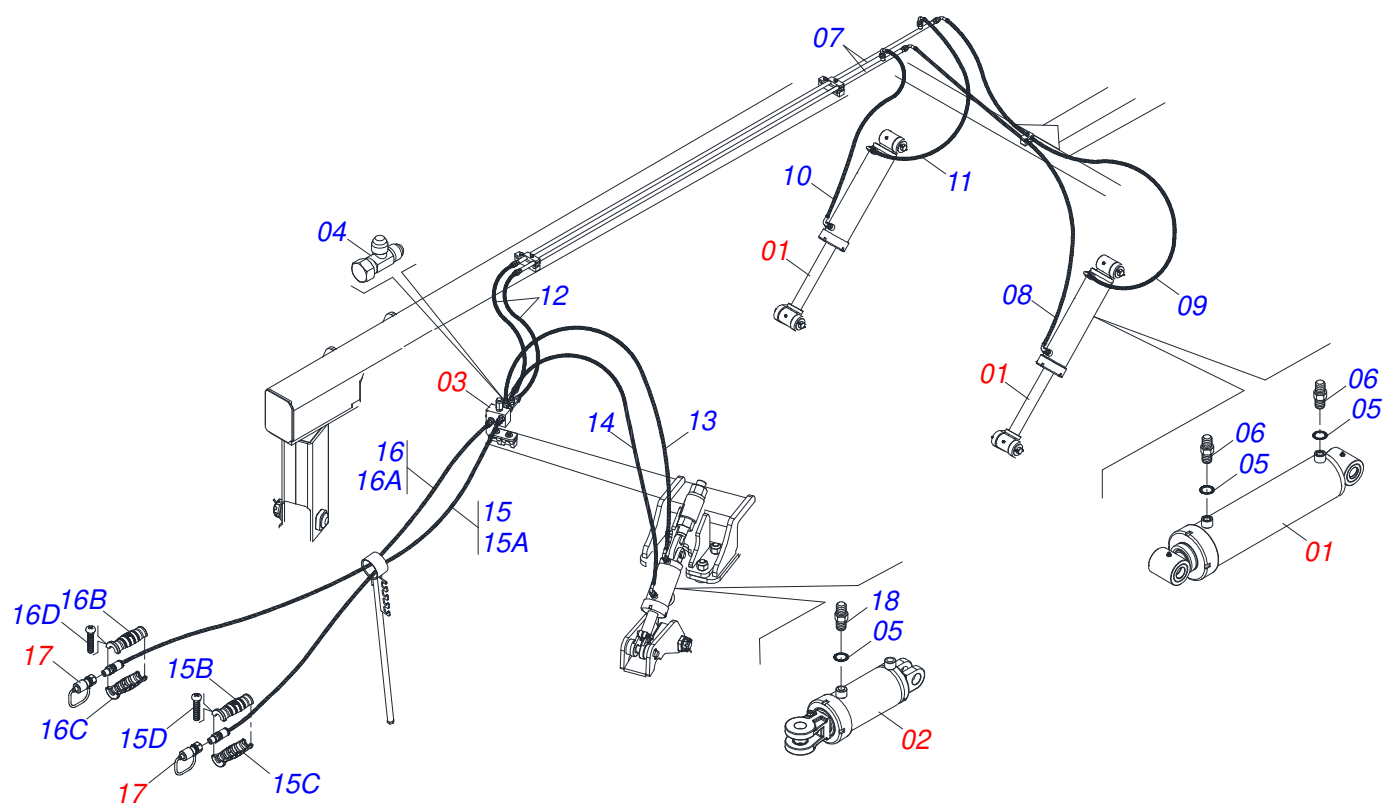

Item	Código	Descrição	Ver Pág.	QT
01	0521051832	CILINDRO HIDRÁULICO 53,98 X 114,30 X 654 X 346	4	02
02	0521046001	CILINDRO HIDRÁULICO 50,80 X 101,60 X 410 X 107	9	01
03	0511059196	VÁLVULA COMPLETA	16	01
04	0503011968	ADAPTADOR T COM PORCA GIRATORIA LATAO 3/4 8R6X-S		02
05	0503010190	ANEL O RING 2-114 N 3006-9B		06
06	0501010617	NIPLE 3/4 NF X 3/4 NF SEXTAVADO 7/8 X 44		04
07	0521066937	DUTO DISTRIBUIDOR OLEO 2650 03SAIDAS R3/4 JIC		02
08	0501080370	MANGUEIRA 3/8 X 2400 TC-TC		01
09	0501080644	MANGUEIRA 3/8 X 2000 TC-TC		01
10	0501080065	MANGUEIRA 3/8 X 1200 TC-TC		01
11	0501082058	MANGUEIRA 3/8 X 800 TC-TC		01
12	0501080106	MANGUEIRA 3/8 X 800 TR-TR		02
13	0501080302	MANGUEIRA 3/8 X 1400 TR-TC		01
14	0501080436	MANGUEIRA 3/8 X 1600 TR-TC		01
15	0531055152	MANGUEIRA 3/8 X 6000 TR-TM PRETA/AZUL		01
15A	0501082444	MANGUEIRA 3/8 X 6000 TR-TM		01
15B	0503034492	MANOPLA MANGUEIRA HIDRAULICA (PRETO)		01
15C	0503034494	MANOPLA MANGUEIRA HIDRAULICA (AZUL)		01
15D	0503018952	PARAFUSO PLASTICO PANELA PH 2,5 X 10 ZB		06
16	0531055151	MANGUEIRA 3/8 X 6000 TR-TM PRETA/VERMELHA		01
16A	0501082444	MANGUEIRA 3/8 X 6000 TR-TM		01
16B	0503034492	MANOPLA MANGUEIRA HIDRAULICA (PRETO)		01
16C	0503034495	MANOPLA MANGUEIRA HIDRAULICA (VERMELHO)		01
16D	0503018952	PARAFUSO PLASTICO PANELA PH 2,5 X 10 ZB		06
17	0501053834	MACHO ENGATE RAPIDO 1/2 NPT	14	02
18	0561014252	NIPLE 3/4 UNF X 44 COM REDUCAO		02