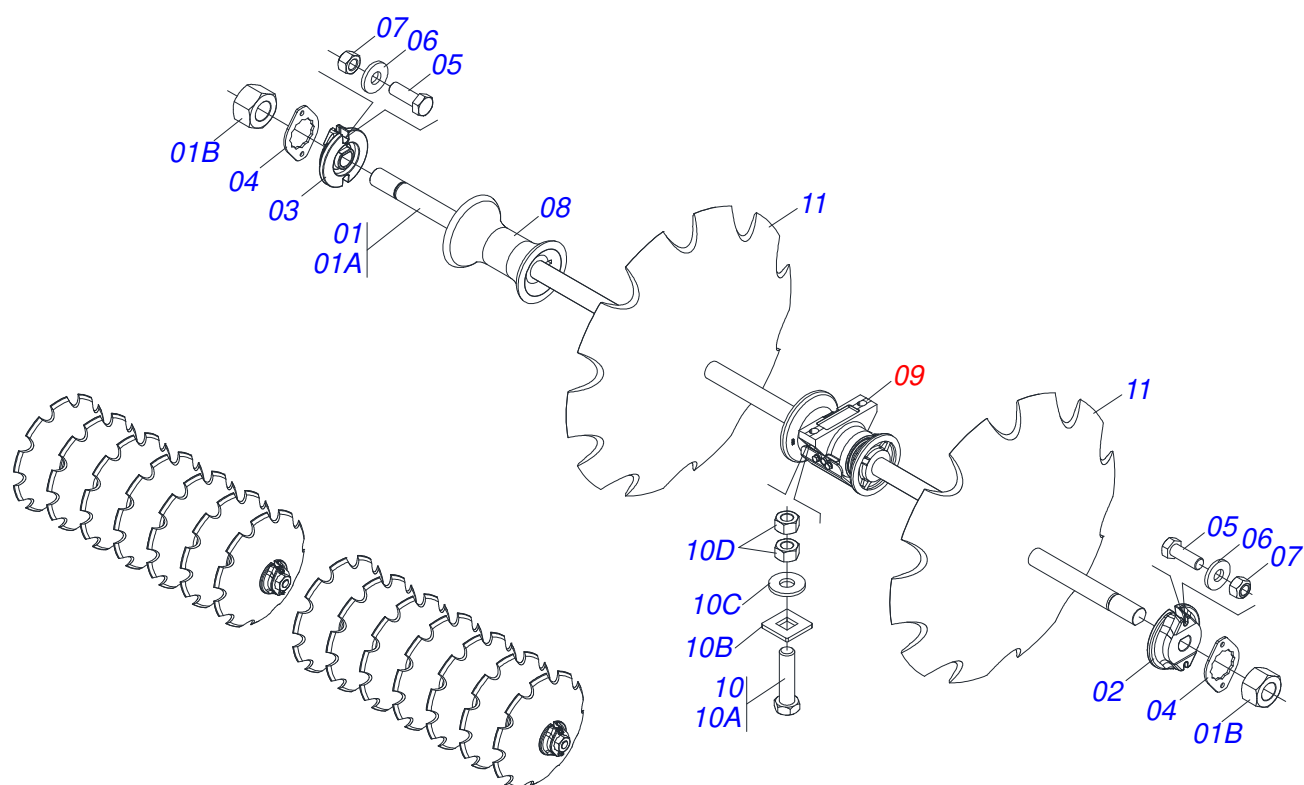

Item	Código	Descrição	Ver Pág.	QT
01	0501059155	EIXO 2.1/8 X 2020 COM PORCAS		02
01A	0561013277	EIXO 2.1/8 X 2020		02
01B	0502040063	PORCA R.2.1/8 UNS 7 FPP X 53 SA SEXTAVADA 98		04
02	0502010594	TRAVA EIXO EXTERNO 2.1/8		02
03	0502010595	TRAVA EIXO INTERNO 2.1/8		02
04	0541010368	TRAVA PORCA ZN		04
05	0503010232	PARAFUSO 5/8 UNC X 1.3/4 C S G.5 ZN		08
06	0501012140	ARRUELA LISA 16,50 X 40 X 4,00 ZN		08
07	0503012412	PORCA SEXTAVADA AUTOTRAVANTE 5/8 UNC G.5 ZN		08
08	0502011405	SEPARADOR 292 C/ F 2.1/8		08
09	0521044243	MANCAL DM OL 292 X 2.1/8 COM CAPA PROTEÇÃO	26	04
10	0511046308	CONJUNTO PECAS IMPLEMENTOS 7/8 NC X 4.1/2 CS G.5		08
10A	0503012460	PARAFUSO 7/8 UNC X 4.1/2 C S G.5 ZN		08
10B	0521066938	CALCO SUPORTE MANCAL GCRO 7012 ZN		08
10C	0561013107	ARRUELA LISA 23 X 50 X 8,00 GAICR-EHD 6010		08
10D	0503010417	PORCA SEXTAVADO 7/8 UNC (PESADA) G.5 ZN		16
11	0602044153	DR32X9 C125AF02FR2.3/16 10REC TATU		14