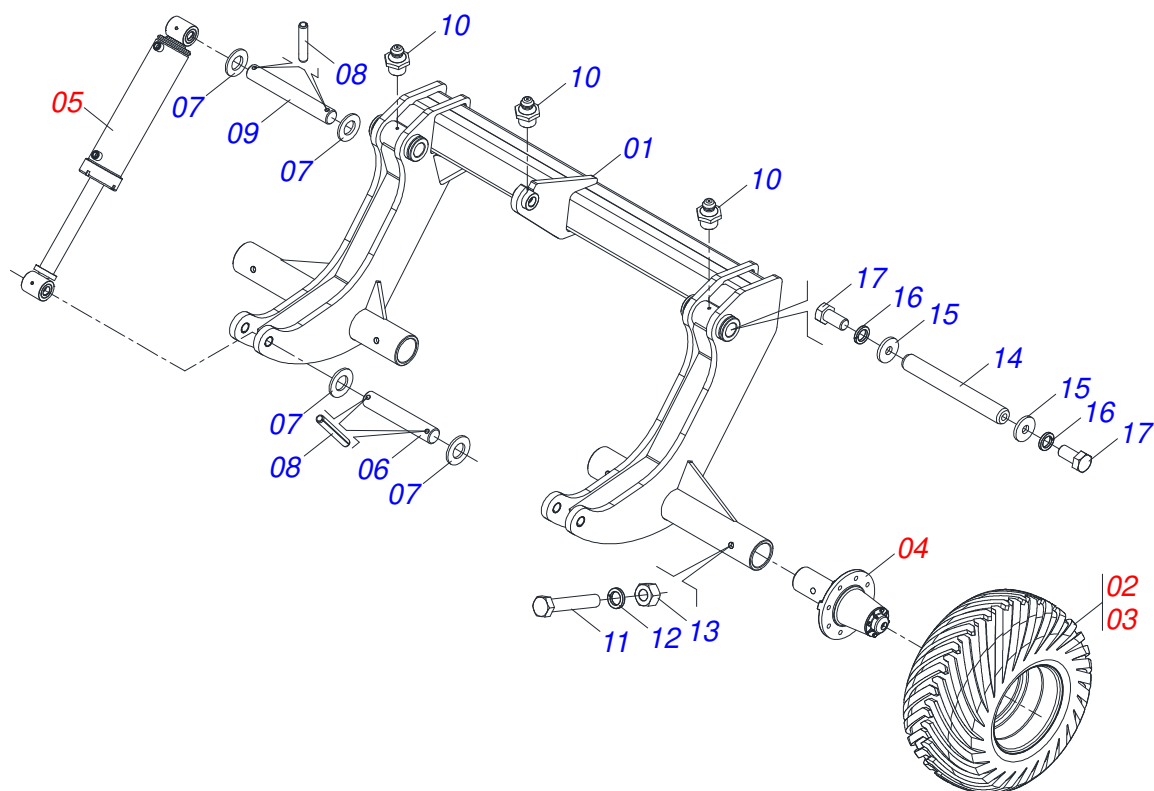

Item	Código	Descrição	Ver Pág.	QT
01	0521066478	RODEIRO		01
02	0503060102	RODA COM PNEU 400/60 - 14L		02
03	0503063403	RODA COM PNEU 400/60 - 14L ESQUERDA		02
04	0501056467	RODADO SEM PNEU	3	04
05	0521051832	CILINDRO HIDRÁULICO 53,98 X 114,30 X 654 X 346	4	02
06	0531018101	EIXO ARTICULACAO 31,75 X 160		02
07	0501017779	ARRUELA LISA 32 X 60 X 4,75		08
08	0503011877	PINO ELASTICO 701194 8 X 60		08
09	0531018105	EIXO ARTICULACAO 31,75 X 300 25 ZN		02
10	0503010002	GRAXEIRA 1800		03
11	0503011198	PARAFUSO 3/4 UNC X 6 CS G.5 ZN		04
12	0503010023	ARRUELA PRESSAO 3/4 ZN		04
13	0503010014	PORCA SEXTAVADA 3/4 UNC (PESADA) G.5 ZN		04
14	0531018062	EIXO JUNCAO 408		02
15	0521011565	ARRUELA LISA 26,50 X 80 X 9,50 ZN		04
16	0503010012	ARRUELA PRESSAO 1 ZN 1K01602		04
17	0503011250	PARAFUSO 1 UNC X 2 C S G.7 ZN		04