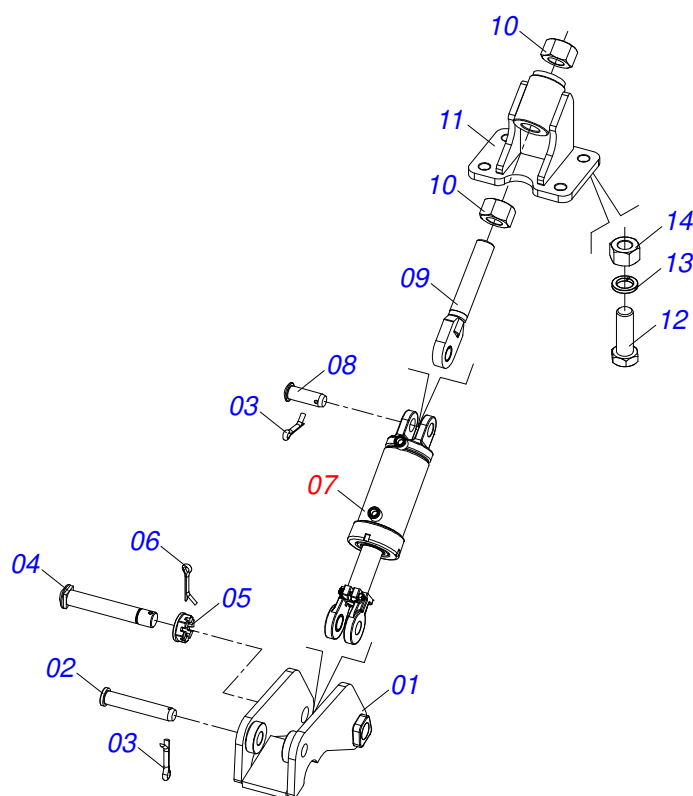

Item	Código	Descrição	Ver Pág.	QT
01	0511064656	ARTICULADOR CABECALHO		01
02	0531019171	EIXO JUNCAO 31,75 X 177 ZN		01
03	0503010523	CONTRAPINO 1/4 X 2 1G13201		02
04	0521812053	EIXO 37,50 X 220 PQ		01
05	0501011301	PORCA CASTELO 1.1/2 UNC 6 FPP SEXTAVADA 2.5/16 ZN		01
06	0503010010	CONTRAPINO 1/4 X 2.1/2		01
07	0521046001	CILINDRO HIDRÁULICO 50,80 X 101,60 X 410 X 107	9	01
08	0521012538	EIXO JUNCAO 31,75 X 90 FURO 75 ZN		01
09	0511064433	FUSO REGULADOR 1.3/4		01
10	0501010333	PORCA 1.3/4 UN 7FPP ZN		02
11	0521066580	FIXADOR CILINDRO		01
12	0501010276	PARAFUSO 1 UNC X 3 C.S. G.5 ZN		04
13	0503010012	ARRUELA PRESSAO 1 ZN 1K01602		04
14	0501010059	PORCA SEXTAVADA 1 UNC (PESADA) G.5 ZN		04