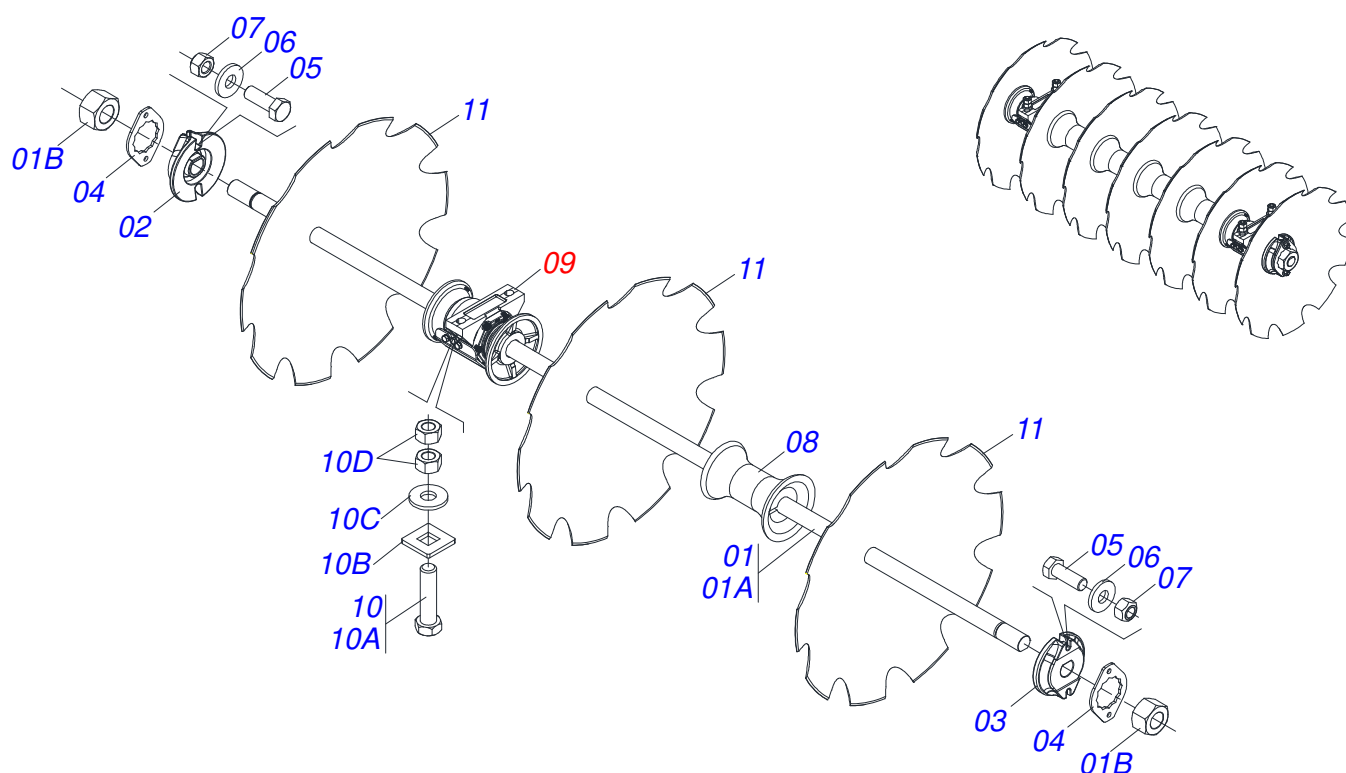

Item	Código	Descrição	Ver Pág.	QT
01	0501059155	EIXO 2.1/8 X 2020 COM PORCAS		01
01A	0561013277	EIXO 2.1/8 X 2020		01
01B	0502040063	PORCA R.2.1/8 UNS 7 FPP X 53 SA SEXTAVADA 98		02
02	0502010594	TRAVA EIXO EXTERNO 2.1/8		01
03	0502010595	TRAVA EIXO INTERNO 2.1/8		01
04	0541010368	TRAVA PORCA ZN		02
05	0503010232	PARAFUSO 5/8 UNC X 1.3/4 C S G.5 ZN		04
06	0501012140	ARRUELA LISA 16,50 X 40 X 4,00 ZN		04
07	0503012412	PORCA SEXTAVADA AUTOTRAVANTE 5/8 UNC G.5 ZN		04
08	0502011405	SEPARADOR 292 C/ F 2.1/8		04
09	0521044243	MANCAL DM OL 292 X 2.1/8 COM CAPA PROTEÇÃO	26	02
10	0511046308	CONJUNTO PECAS IMPLEMENTOS 7/8 NC X 4.1/2 CS G.5		04
10A	0503012460	PARAFUSO 7/8 UNC X 4.1/2 C S G.5 ZN		04
10B	0521066938	CALCO SUPORTE MANCAL GCRO 7012 ZN		04
10C	0561013107	ARRUELA LISA 23 X 50 X 8,00 GAICR-EHD 6010		04
10D	0503010417	PORCA SEXTAVADO 7/8 UNC (PESADA) G.5 ZN		08
11	0602044153	DR32X9 C125AF02FR2.3/16 10REC TATU		07