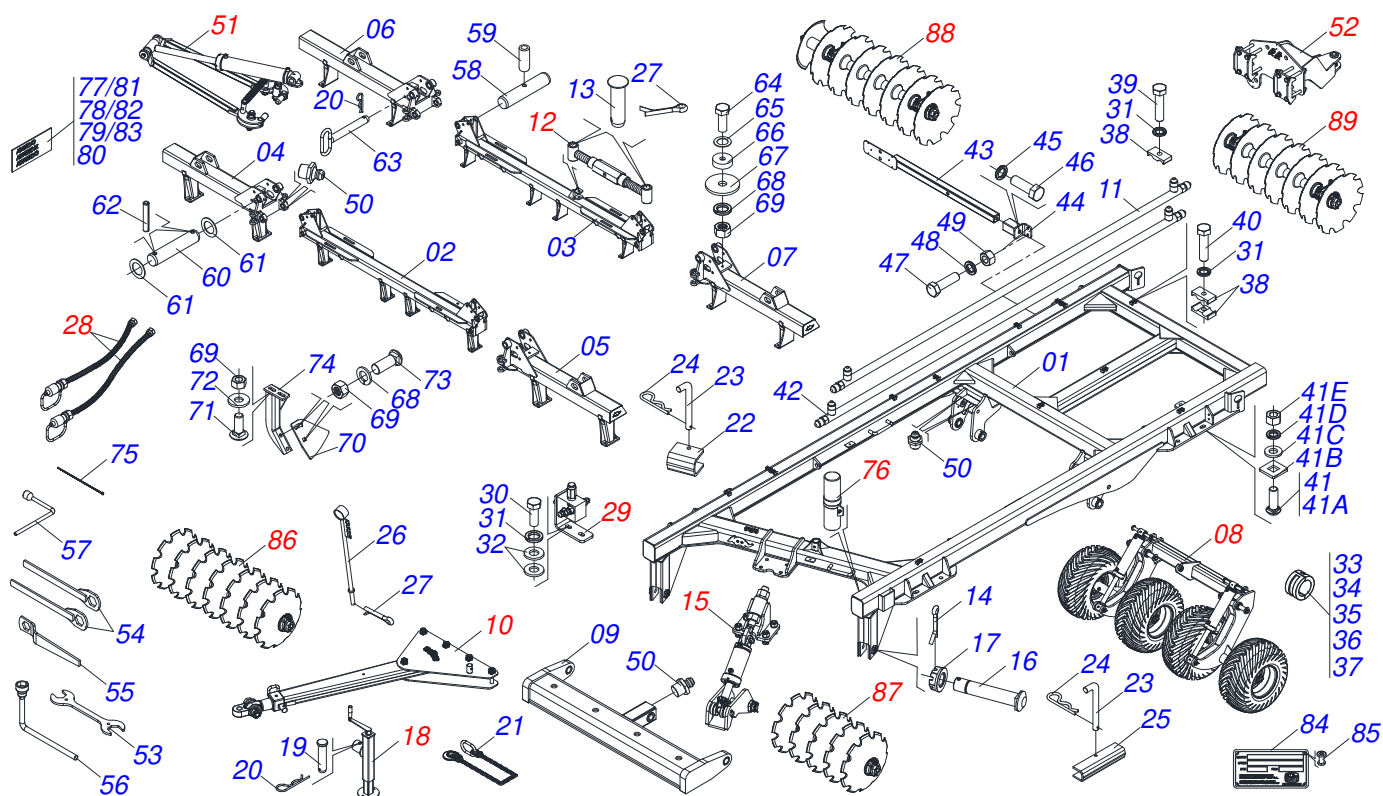

Item	Código	Descrição	Ver Pág.	QT
01	0521066477	QUADRO		001
02	0531060811	CHASSI CENTRAL DIANTEIRO 3300		001
03	0531060810	CHASSI CENTRAL TRASEIRO 3300		001
04	0521066944	CHASSI DIANTEIRO LATERAL DIREITO - 56D		001
05	0521066947	CHASSI DIANTEIRO LATERAL ESQUERDO - 56D		001
06	0531060813	CHASSI TRASEIRO LATERAL DIREITO		001
07	0531060812	CHASSI TRASEIRO LATERAL ESQUERDO		001
08	0909096382	SISTEMA RODAGEM (04 PNEUS)	2	001
09	0521066494	BARRA ENGATE (2085)		001
10	0521041823	BARRA TRACAO COMPLETA (PINO 3)	5	001
11	0521066126	DUTO DISTRIBUIDOR OLEO 3450 (04 SAIDA R.3/4" JIC)		002
12	0501052005	ESTABILIZADOR CHASSI COMPLETO	7	001
13	0521010546	EIXO JUNCAO 31,75X145		002
14	0503010010	CONTRAPINO 1/4 X 2.1/2		002
15	0909093462	CONJUNTO DO ARTICULADOR DO CABEÇALHO	8	001
16	0531018100	EIXO JUNCAO 37,50 X 200		002
17	0501011301	PORCA CASTELO 1.1/2 UNC 6 FPP SEXTAVADA 2.5/16 ZN		002
18	0511048088	MACACO COMPLETO	10	001
19	0561014251	EIXO JUNCAO 22,30 X 28,58 X 80		001
20	0503030012	CUPILHA 4 X 88		005
21	0503013150	CORRENTE SEGURANCA 1300 X 3/8 COM GANCHO ARGOLA		001
22	0581010751	TRAVA PARA TRANSPORTE		001
23	0541016844	FIXADOR TRAVA TRANSPORTE		003
24	0503030285	CUPILHA 4 X 60		003
25	0561016693	TRAVA PARA TRANSPORTE 345		002
26	0531061120	SUPORTE MANGUEIRA 1030		001
27	0503010523	CONTRAPINO 1/4 X 2 1G13201		003
28	0909096387	CIRCUITO HIDRÁULICO ARTICULAÇÃO CHASSIS	11	001
28.	0909096393	CIRCUITO HIDRÁULICO LEVANTE RODADO	15	001