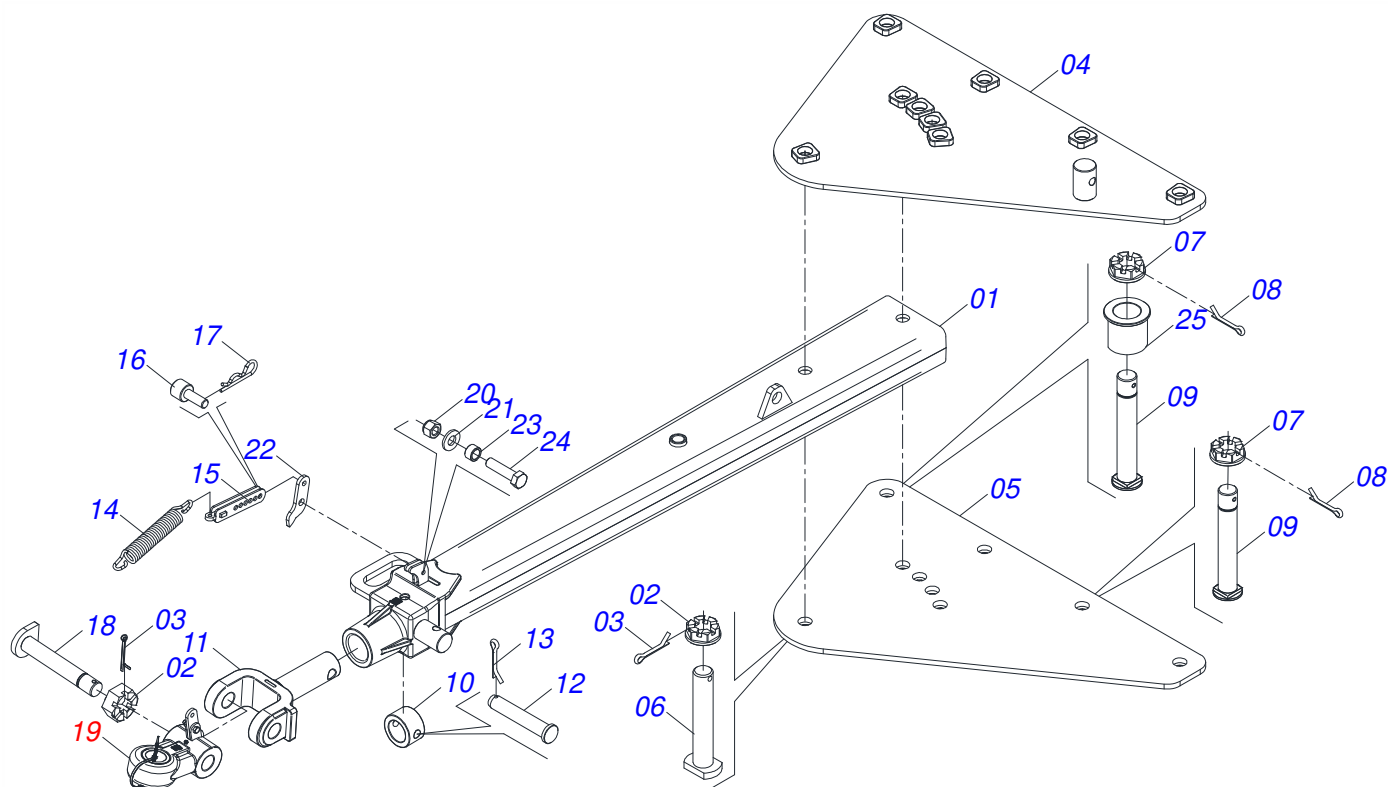

Item	Código	Descrição	Ver Pág.	QT
01	0521068249	BARRA TRAÇÃO (EIXO 2) GAPCR-HD		01
02	0502040558	PORCA CASTELO 2 UNS 10FPP SEXTAVADO 99 SA		02
03	0503010074	CONTRAPINO 3/8 X 4		02
04	0521068246	PLACA SUPERIOR (EIXO 2)		01
05	0521068247	PLACA INFERIOR (EIXO 2) GAPCR-HD		01
06	0521068248	EIXO JUNÇÃO COM TRAVA (50,80 X 273)		01
07	0501811301	PORCA CASTELO 1.1/2UNC 6FPP S2.5/16 SA		05
08	0503010010	CONTRAPINO 1/4 X 2.1/2		05
09	0521811880	EIXO JUNCAO 37,50 X 230 X PQ R.1./2 GAPCW SA		05
10	0502040263	ANEL TRAVA ENGATE 32M 106		01
11	1902040897	U ENGATE TRATOR 3		01
12	0561017306	EIXO JUNCAO 31,50 X 130		01
13	0503010523	CONTRAPINO 1/4 X 2 1G13201		01
14	0503031741	MOLA TRACAO 45,0 X 290 X 7,0 CLASSE C		01
15	0531061607	REGULADOR MOLA		01
16	0591014558	EIXO FIXACAO REGULADOR MOLA		01
17	0503030285	CUPILO 4 X 60		01
18	0531061122	EIXO ARTICULADOR 2 UNS 10FPP X 241,50		01
19	0531040171	ENGATE COMPLETO	6	01
20	0503010589	PORCA SEXTAVADA AUTOTRAVANTE COM NYLON 1/2 UNC ALTA G.5 ZN		01
21	0501010937	ARRUELA LISA 13,50 X 28 X 3,00 ZN		01
22	0591014554	ORELHA TRASEIRA FIXACAO MOLA		01
23	0591014552	LUVA Ø19 X Ø13,50 X 11		01
24	0503010740	PARAFUSO 1/2 UNC X 2 CS G.5 ZN		01
25	0591013086	LUVA Ø52,8 X Ø78 X 76 (PINO Ø2")		01