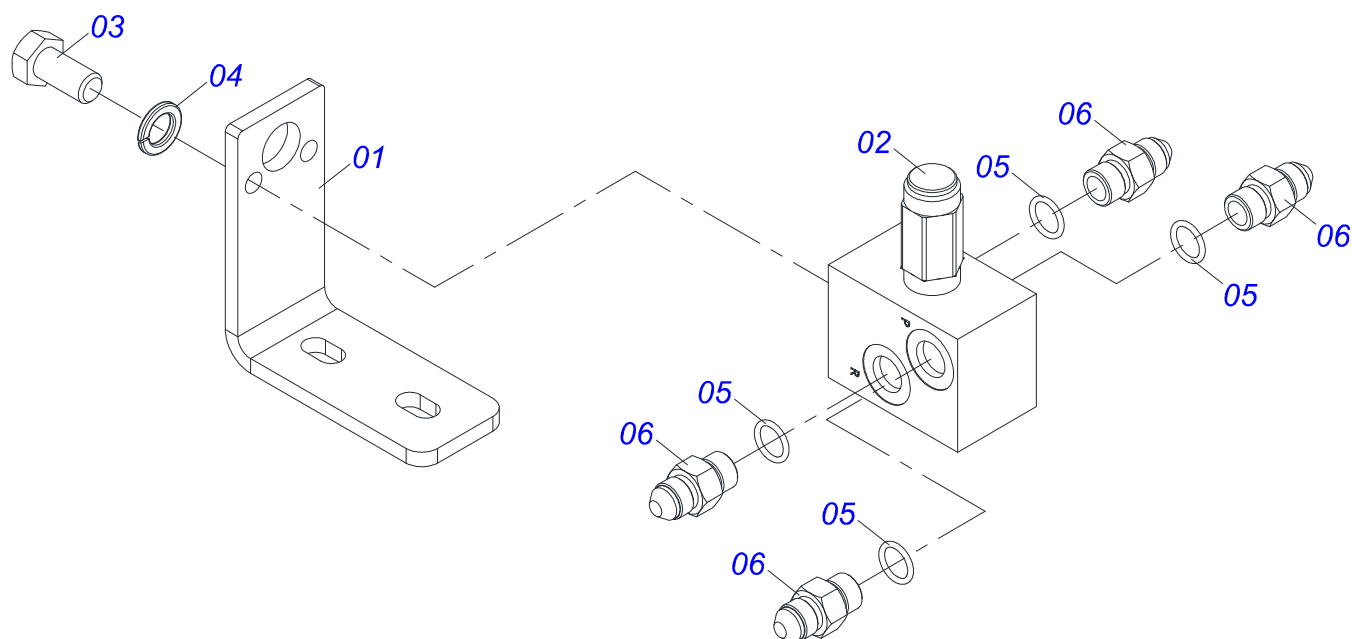

Item	Código	Descrição	Ver Pág.	QT
01	0581011745	SUORTE VALVULA		01
02	0503010919	VALVULA DESCARGA HFB060306		01
03	0503011334	PARAFUSO 3/8 UNC X 3/4 CS G.5 ZN		02
04	0503010025	ARRUELA PRESSAO 3/8 ZN 1K01527		02
05	0503010190	ANEL O RING 2-114 N 3006-9B		04
06	0501010617	NIPLE 3/4 NF X 3/4 NF SEXTAVADO 7/8 X 44		04