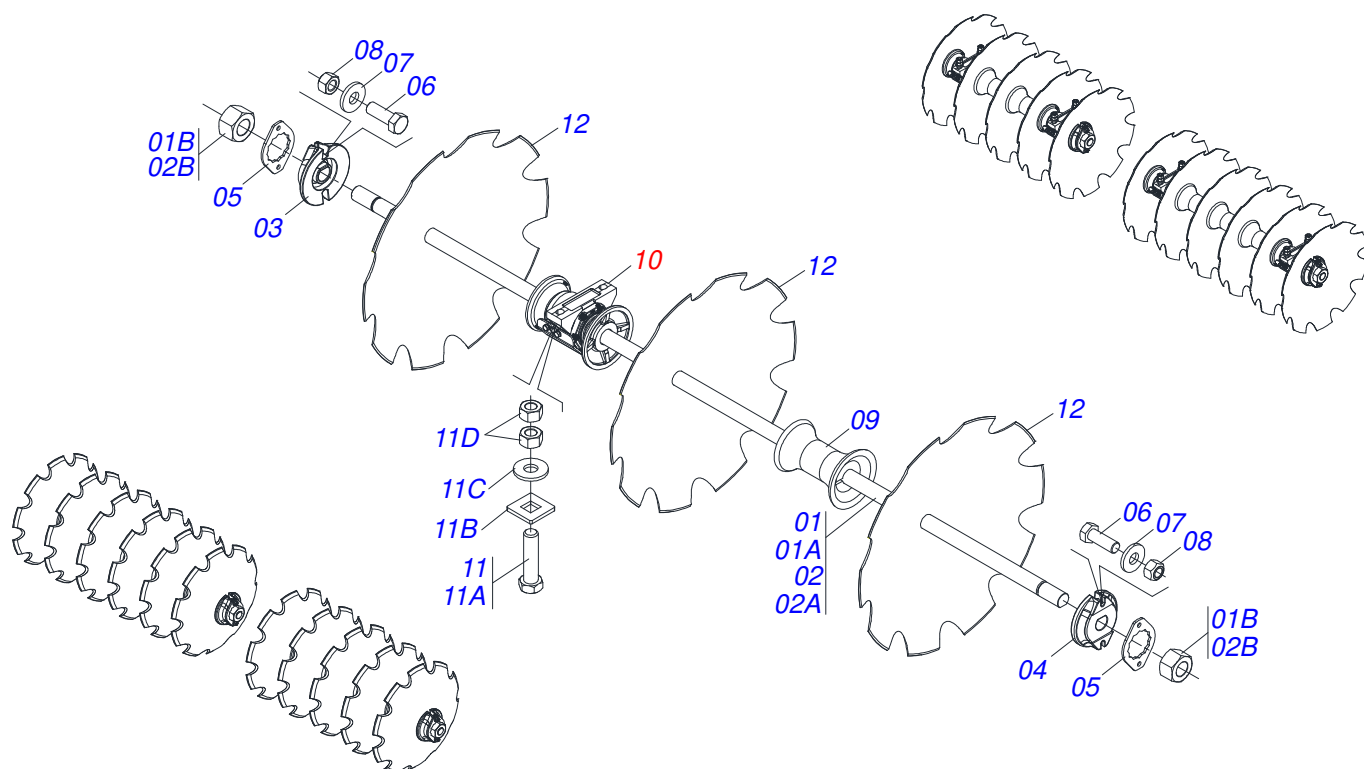

Item	Código	Descrição	Ver Pág.	QT
01	0511050665	EIXO 2.1/8 X 1424 COM PORCAS		02
01A	0561015983	EIXO 2.1/8 X 1424		02
01B	0502040063	PORCA R.2.1/8 UNS 7 FPP X 53 SA SEXTAVADA 98		04
02	0501059852	EIXO 2.1/8 X 1722 COM PORCAS		02
02A	0561015943	EIXO 2.1/8 X 1722		02
02B	0502040063	PORCA R.2.1/8 UNS 7 FPP X 53 SA SEXTAVADA 98		04
03	0502010594	TRAVA EIXO EXTERNO 2.1/8		04
04	0502010595	TRAVA EIXO INTERNO 2.1/8		04
05	0541010368	TRAVA PORCA ZN		08
06	0503010232	PARAFUSO 5/8 UNC X 1.3/4 C S G.5 ZN		16
07	0501012140	ARRUELA LISA 16,50 X 40 X 4,00 ZN		16
08	0503012412	PORCA SEXTAVADA AUTOTRAVANTE 5/8 UNC G.5 ZN		16
09	0502011405	SEPARADOR 292 C/ F 2.1/8		10
10	0521044243	MANCAL DM OL 292 X 2.1/8 COM CAPA PROTEÇÃO	26	08
11	0511046308	CONJUNTO PECAS IMPLEMENTOS 7/8 NC X 4.1/2 CS G.5		16
11A	0503012460	PARAFUSO 7/8 UNC X 4.1/2 C S G.5 ZN		16
11B	0521066938	CALCO SUPORTE MANCAL GCRO 7012 ZN		16
11C	0561013107	ARRUELA LISA 23 X 50 X 8,00 GAICR-EHD 6010		16
11D	0503010417	PORCA SEXTAVADO 7/8 UNC (PESADA) G.5 ZN		32
12	0602044153	DR32X9 C125AF02FR2.3/16 10REC TATU		22