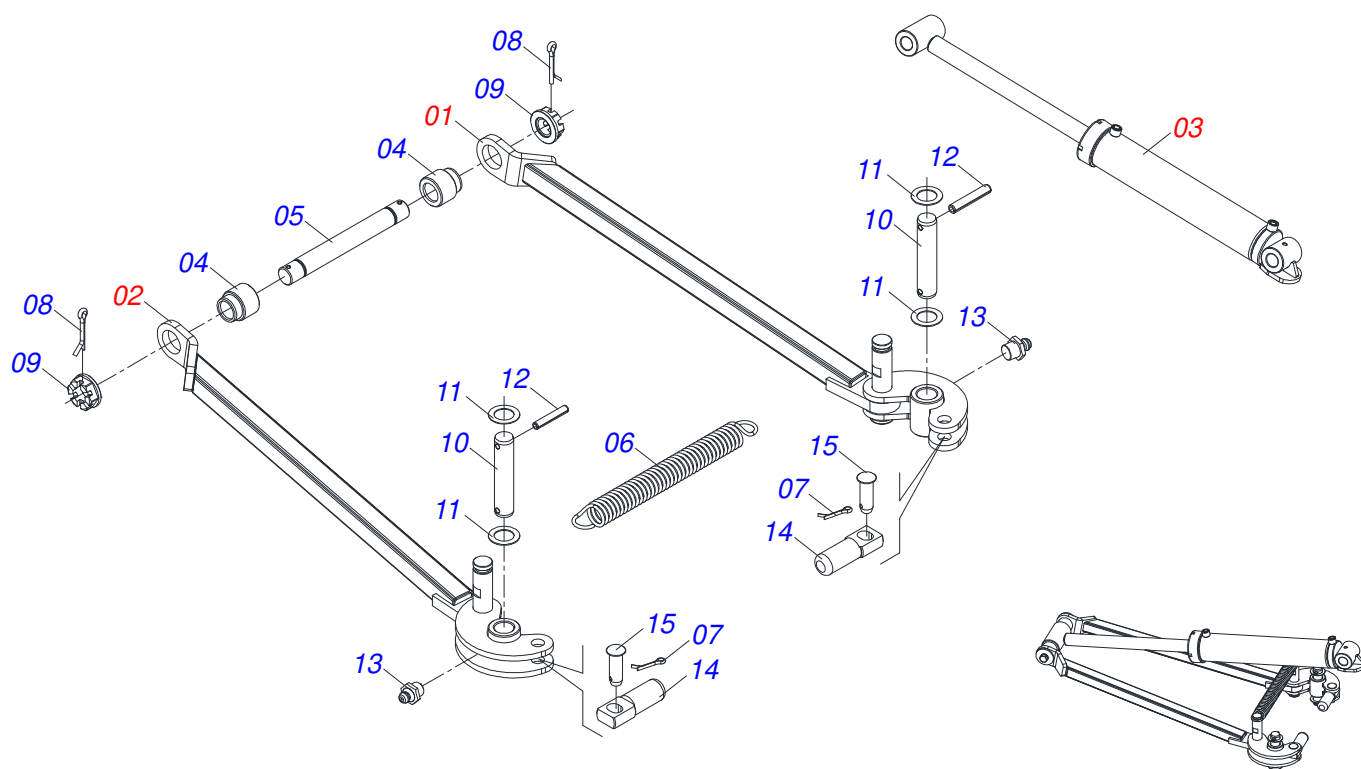

Item	Código	Descrição	Ver Pág.	QT
01	0511050181	ARTICULACAO DIANTEIRA ESQUERDA TRASEIRA DIREITA COMPLETA	18	04
02	0511050182	ARTICULACAO DIANTEIRA DIREITA TRASEIRA ESQUERDA COMPLETA	19	04
03	0511059197	CILINDRO HIDRÁULICO 76,20 X 114,30 X 1085 X 715	12	04
04	0541016614	LUVA 38,40 X 62 X 61 GCRO 7010		08
05	0501210091	EIXO PIVO ARTICULADOR LATERAL		04
06	0503032537	MOLA TRACAO 50,7X325X6,35 GCRO 7010		04
07	0503010571	CONTRAPINO 1/4 X 1.1/2		08
08	0503010010	CONTRAPINO 1/4 X 2.1/2		08
09	0501011301	PORCA CASTELO 1.1/2 UNC 6 FPP SEXTAVADA 2.5/16 ZN		08
10	0541016677	EIXO JUNCAO 37,20 X 177 GCRO 7010		08
11	0511019685	ARRUELA LISA 38,50 X 60 X 1,90 ZN		16
12	0503010361	PINO ELASTICO 701221 10 X 60		16
13	0503010002	GRAXEIRA 1800		02
14	0561013283	EIXO TRAVA CHASSI		08
15	0521010572	EIXO JUNCAO 25 X 75 FURO 60 ZN GNL		08