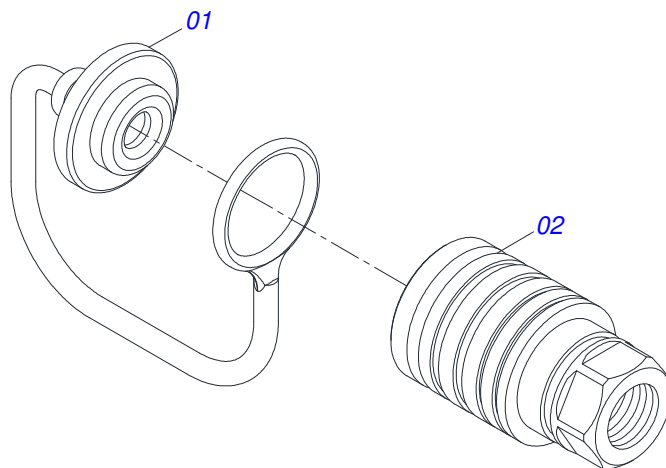

Item	Código	Descrição	Ver Pág.	QT
01	0503011883	TAMPA PLASTICA PARA ENGATE RAPIDO FEMEA		01
02	0503011628	FEMEA ENGATE RAPIDO AGRICOLA 1/2 NPT (A/E/N)		01