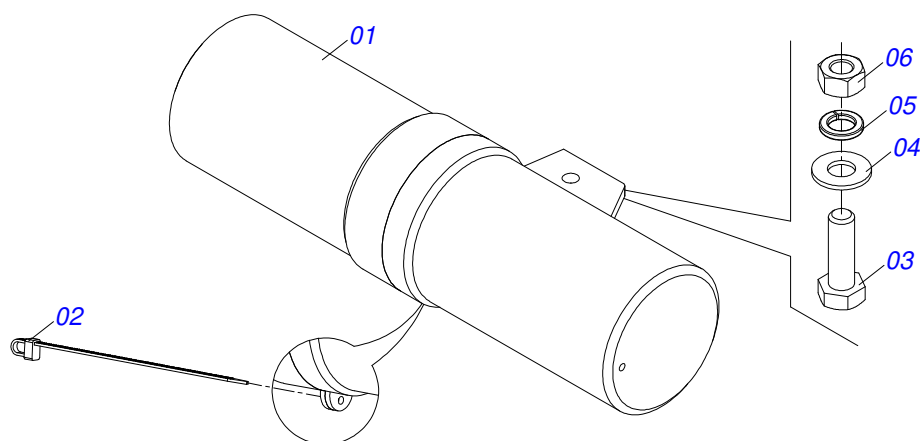

Item	Código	Descrição	Ver Pág.	QT
01	0503060100	PORTA MANUAL INSTRUÇÕES		01
02	0503010267	ABRACADEIRA NYLON 3,60 X 1,3 X 155 MM		01
03	0503010363	PARAFUSO 5/16 UNC X 1 C S G.2 ZN		01
04	0501010694	ARRUELA LISA 8,50 X 18 X 1,50 ZN		01
05	0503010179	ARRUELA PRESSAO 5/16 ZN 1K01528		01
06	0503010337	PORCA SEXTAVADA 5/16 UNC G.5 ZN		01