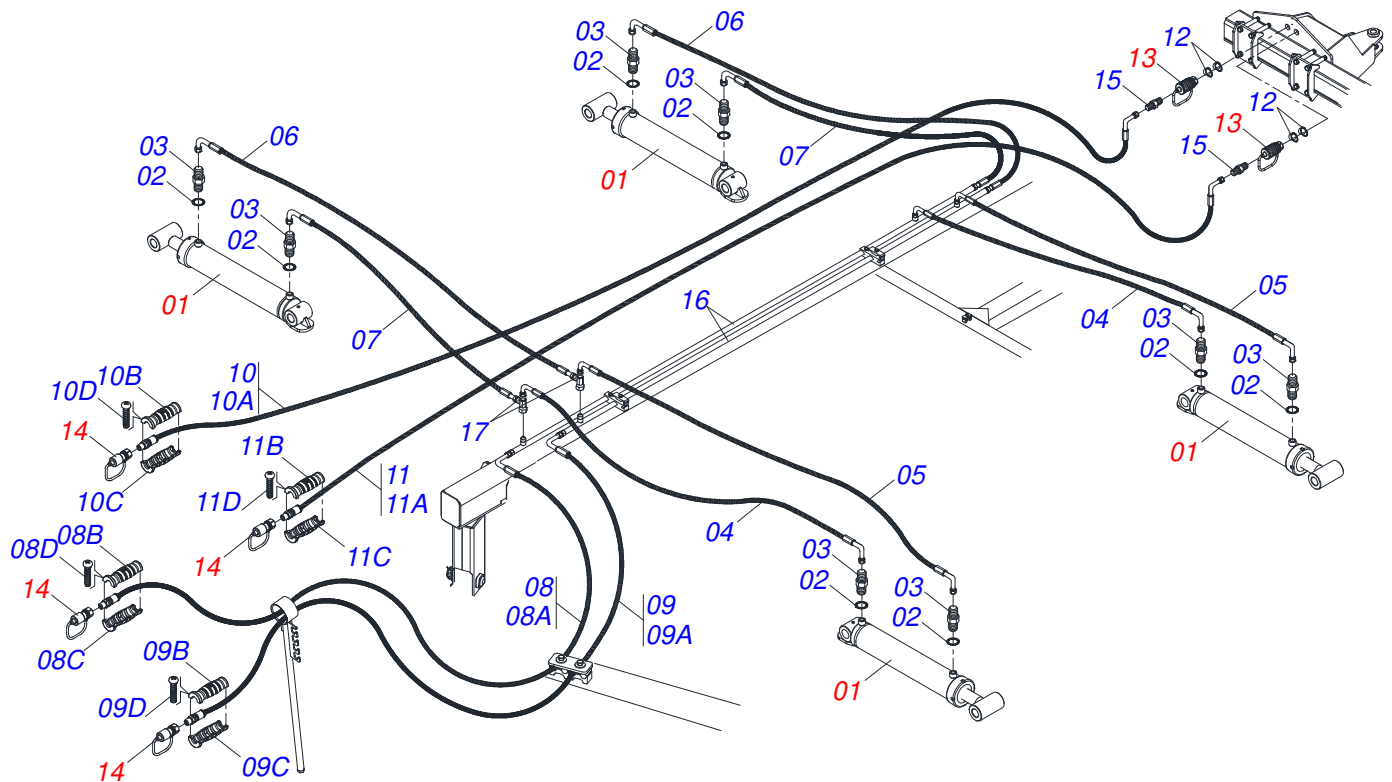

Item	Código	Descrição	Ver Pág.	QT
01	0511059197	CILINDRO HIDRÁULICO 76,20 X 114,30 X 1085 X 715	12	04
02	0503010190	ANEL O RING 2-114 N 3006-9B		08
03	0501010617	NIPLE 3/4 NF X 3/4 NF SEXTAVADO 7/8 X 44		08
04	0501080749	MANGUEIRA 3/8 X 3600 TC-TC		02
05	0501080751	MANGUEIRA 3/8 X 4200 TC-TC		02
06	0501080412	MANGUEIRA 3/8 X 2300 TR-TC		02
07	0501080461	MANGUEIRA 3/8 X 1800 TR-TC		02
08	0521052945	MANGUEIRA 3/8 X 6100 TC-TM MARRON/VERMELHA		01
08A	0501080850	MANGUEIRA 3/8 X 6100 TC-TM		01
08B	0503034490	MANOPLA MANGUEIRA HIDRAULICA (MARROM)		01
08C	0503034495	MANOPLA MANGUEIRA HIDRAULICA (VERMELHO)		01
08D	0503018952	PARAFUSO PLASTICO PANELA PH 2,5 X 10 ZB		06
09	0521052944	MANGUEIRA 3/8 X 6100 TC-TM MARRON/AZUL		01
09A	0501080850	MANGUEIRA 3/8 X 6100 TC-TM		01
09B	0503034490	MANOPLA MANGUEIRA HIDRAULICA (MARROM)		01
09C	0503034494	MANOPLA MANGUEIRA HIDRAULICA (AZUL)		01
09D	0503018952	PARAFUSO PLASTICO PANELA PH 2,5 X 10 ZB		06
10	0521052946	MANGUEIRA 3/8 X 11500 TC-TM CINZA/VERMELHA		01
10A	0501081322	MANGUEIRA 3/8 X 11500 TC-TM		01
10B	0503034489	MANOPLA MANGUEIRA HIDRAULICA (CINZA)		01
10C	0503034495	MANOPLA MANGUEIRA HIDRAULICA (VERMELHO)		01
10D	0503018952	PARAFUSO PLASTICO PANELA PH 2,5 X 10 ZB		06
11	0521052947	MANGUEIRA 3/8 X 11500 TC-TM CINZA/AZUL		01
11A	0501081322	MANGUEIRA 3/8 X 11500 TC-TM		01
11B	0503034489	MANOPLA MANGUEIRA HIDRAULICA (CINZA)		01
11C	0503034495	MANOPLA MANGUEIRA HIDRAULICA (VERMELHO)		01
11D	0503018952	PARAFUSO PLASTICO PANELA PH 2,5 X 10 ZB		06
12	0503010217	ANEL RETENTOR PARA EIXO 501040		04
13	0501053835	FEMEA ENGATE RAPIDO AGRICOLA 1/2 NPT COM TAMPA	13	02
14	0501053834	MACHO ENGATE RAPIDO 1/2 NPT	14	04
15	0571015342	NIPLE 1/2NPT X 3/4UNF X 48		02