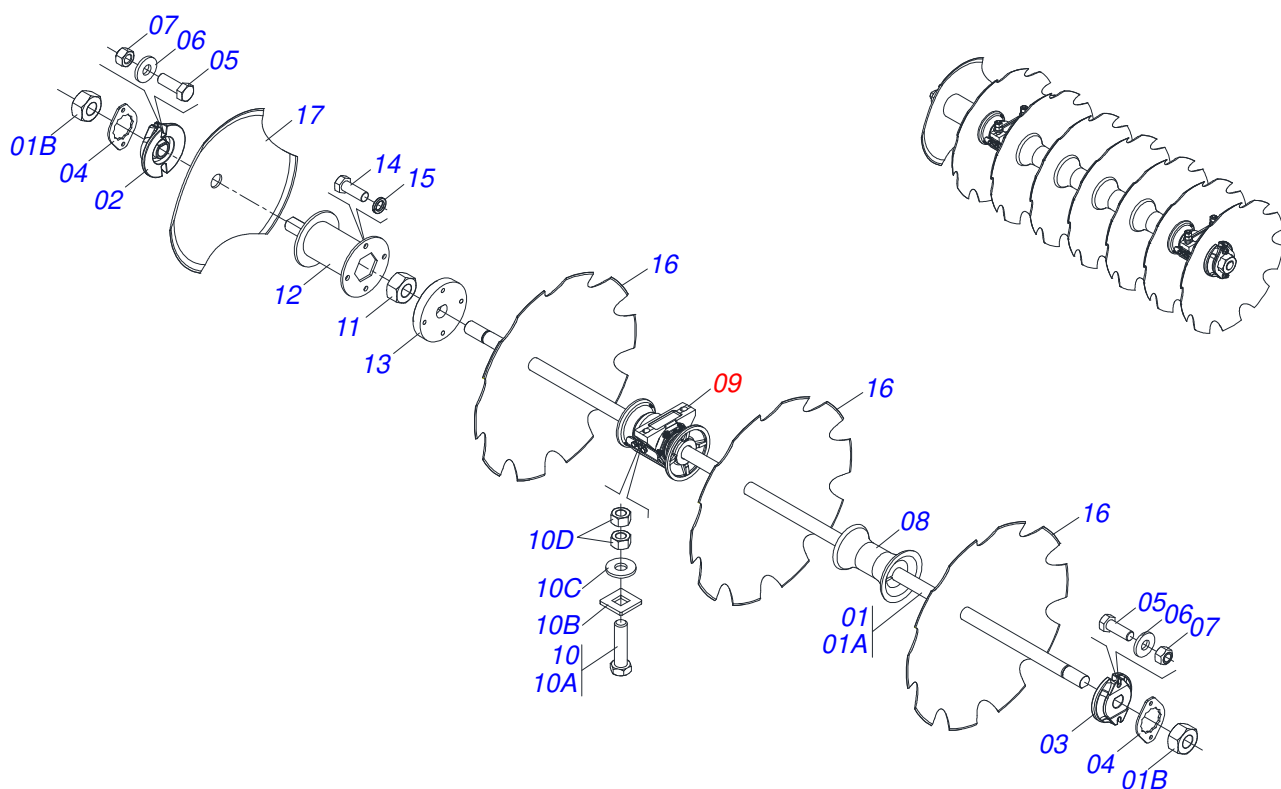

Item	Código	Descrição	Ver Pág.	QT
01	0501059155	EIXO 2.1/8 X 2020 COM PORCAS		01
01A	0561013277	EIXO 2.1/8 X 2020		01
01B	0502040063	PORCA R.2.1/8 UNS 7 FPP X 53 SA SEXTAVADA 98		02
02	0502010594	TRAVA EIXO EXTERNO 2.1/8		01
03	0502010595	TRAVA EIXO INTERNO 2.1/8		01
04	0541010368	TRAVA PORCA ZN		02
05	0503010232	PARAFUSO 5/8 UNC X 1.3/4 C S G.5 ZN		04
06	0501012140	ARRUELA LISA 16,50 X 40 X 4,00 ZN		04
07	0503012412	PORCA SEXTAVADA AUTOTRAVANTE 5/8 UNC G.5 ZN		04
08	0502011405	SEPARADOR 292 C/ F 2.1/8		04
09	0521044243	MANCAL DM OL 292 X 2.1/8 COM CAPA PROTEÇÃO	26	02
10	0511046308	CONJUNTO PECAS IMPLEMENTOS 7/8 NC X 4.1/2 CS G.5		04
10A	0503012460	PARAFUSO 7/8 UNC X 4.1/2 C S G.5 ZN		04
10B	0521066938	CALCO SUPORTE MANCAL GCRO 7012 ZN		04
10C	0561013107	ARRUELA LISA 23 X 50 X 8,00 GAICR-EHD 6010		04
10D	0503010417	PORCA SEXTAVADO 7/8 UNC (PESADA) G.5 ZN		08
11	0502040063	PORCA R.2.1/8 UNS 7 FPP X 53 SA SEXTAVADA 98		01
12	0521061008	SEPARADOR FURROW FILLE P/EIXO 2.1/8		01
13	0561014077	TRAVA EXTERNA EIXO 2.1/8		01
14	0501010098	PARAFUSO 3/4 UNC X 2 C S G.5 ZN		04
15	0503010023	ARRUELA PRESSAO 3/4 ZN		04
16	0602044153	DR32X9 C125AF02FR2.3/16 10REC TATU		07
17	0602033276	DR26X9 C85AF04FR2.3/16 10REC TATU		01