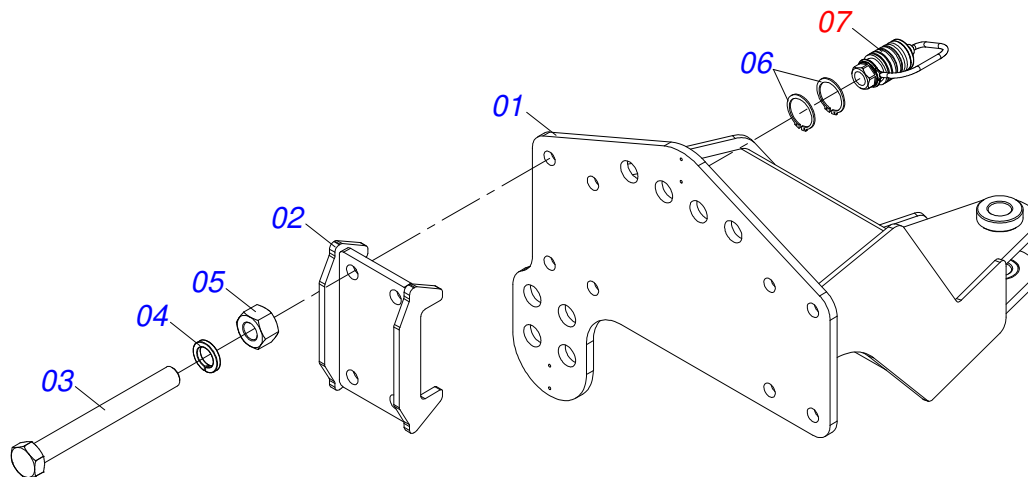

Item	Código	Descrição	Ver Pág.	QT
01	0521065966	ENGATE TRASEIRO		01
02	0521065965	GARRA TRASEIRA FIXAÇÃO ENGATE TRASEIRO		02
03	0501010064	PARAFUSO 1 UNC X 9 CS G.5 ZN		08
04	0503010012	ARRUELA PRESSAO 1 ZN 1K01602		08
05	0501010059	PORCA SEXTAVADA 1 UNC (PESADA) G.5 ZN		08
06	0503010217	ANEL RETENTOR PARA EIXO 501040		04
07	0501053835	FEMEA ENGATE RAPIDO AGRICOLA 1/2 NPT COM 13 TAMPAS		02