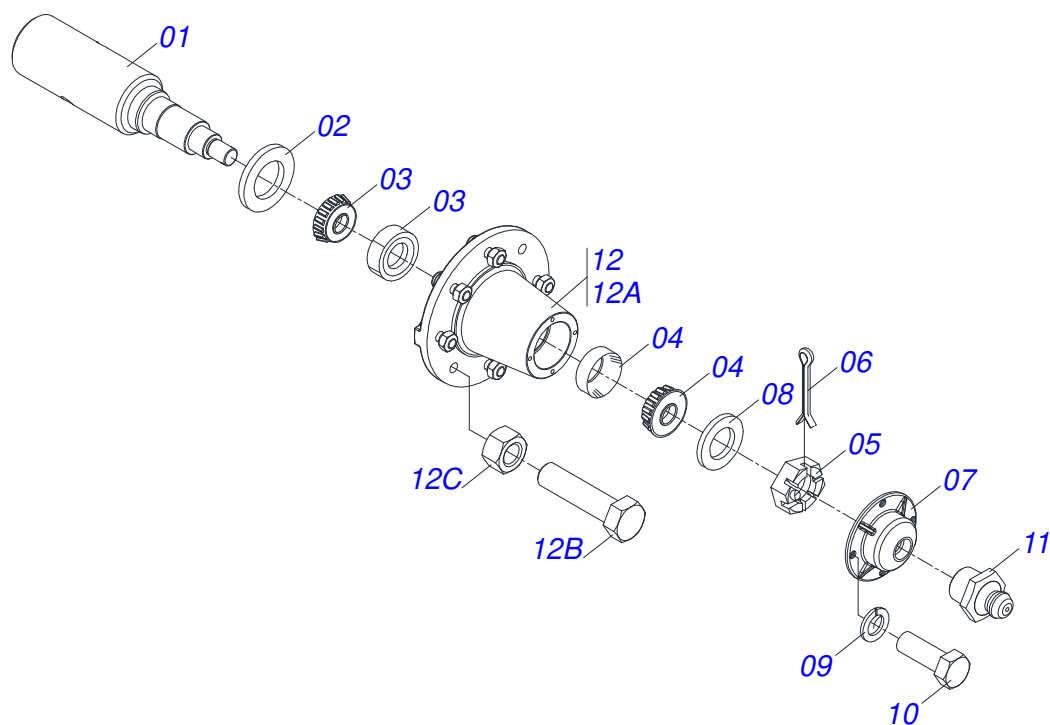

Item	Código	Descrição	Ver Pág.	QT
01	0541016566	PONTA EIXO 3.1/2 X 375		01
02	0503013314	RETENTOR 5166-GB 63,5 X 110 X 13 ARCA		01
03	0503015290	ROLAMENTO 3780/3720 NAC		01
04	0503014821	ROLAMENTO 2780/2720 NAC		01
05	0503830009	PORCA CASTELO R 1 UNS 14FPP X 22 SA		01
06	0503010018	CONTRAPINO 5/32 X 1.1/2		01
07	0502020591	TAMPA PROTETORA		01
08	0511812492	ARRUELA LISA 28 X 46 X 6,30 SA		01
09	0503011444	ARRUELA PRESSAO 5/16 SA		04
10	0503810358	PARAFUSO 5/16 UNC X 7/8 C S G.5 SA		04
11	0503010002	GRAXEIRA 1800		01
12	0501110738	CAIXA RODADO TRANSPORTE COM PARAFUSO		01
12A	0502012260	CAIXA RODADO TRANSPORTE		01
12B	0501010186	PARAFUSO RODA 5/8UNFX2.1/8CR G.5 REC ZN		08
12C	0503010064	PORCA CONICA 5/8 NF ZN		08