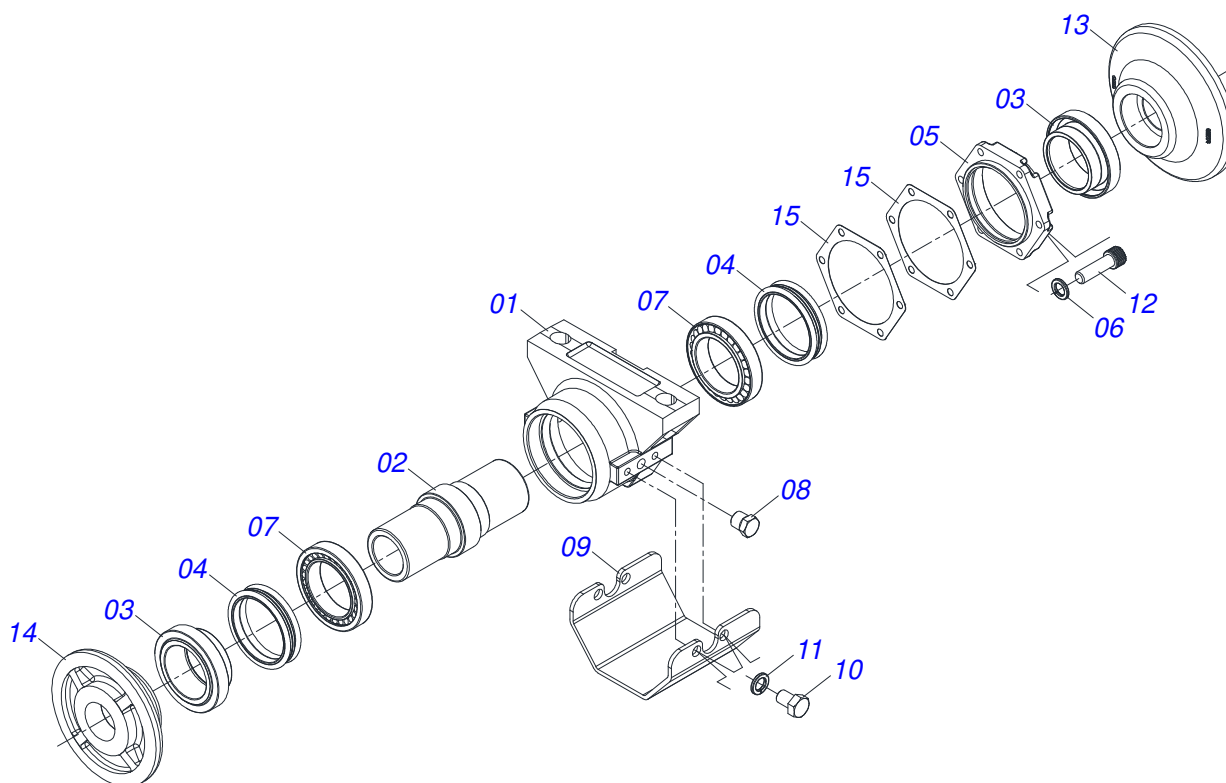

Item	Código	Descrição	Ver Pág.	QT
01	0502012482	CAIXA MANCAL		01
02	0502040810	EIXO PARA MANCAL		01
03	0502040198	PORTA RETENTOR COM BUCHA		02
04	0503030028	RETENTOR LP JB-257		02
05	0502012481	TAMPA CAIXA		01
06	0503011443	ARRUELA PRESSAO 3/8 SA		06
07	0503013966	ROLAMENTO 27687/27620		02
08	0503010856	BUJAO R 3/8 BSPT		02
09	0551017124	CAPA PROTECAO (MANCAL 266)GAICR-EHD		01
10	0503011401	PARAFUSO 1/2 UNC X 3/4 C S		04
11	0503010019	ARRUELA PRESSAO 1/2 ZN		04
12	0503010175	PARAFUSO 3/8UNCX1.1/4CCSI 12.9 1K24644		06
13	0581012051	ENCOSTO EXTERNO DISCO MANCAL AGRICOLA DM OL 292 X 2.1/8		01
14	0581012052	ENCOSTO INTERNO DISCO MANCAL AGRICOLA DM OL 292 X 2.1/8		01
15	0503032999	JUNTA VEDACAO SEXTAVADA 6 FUROS		02