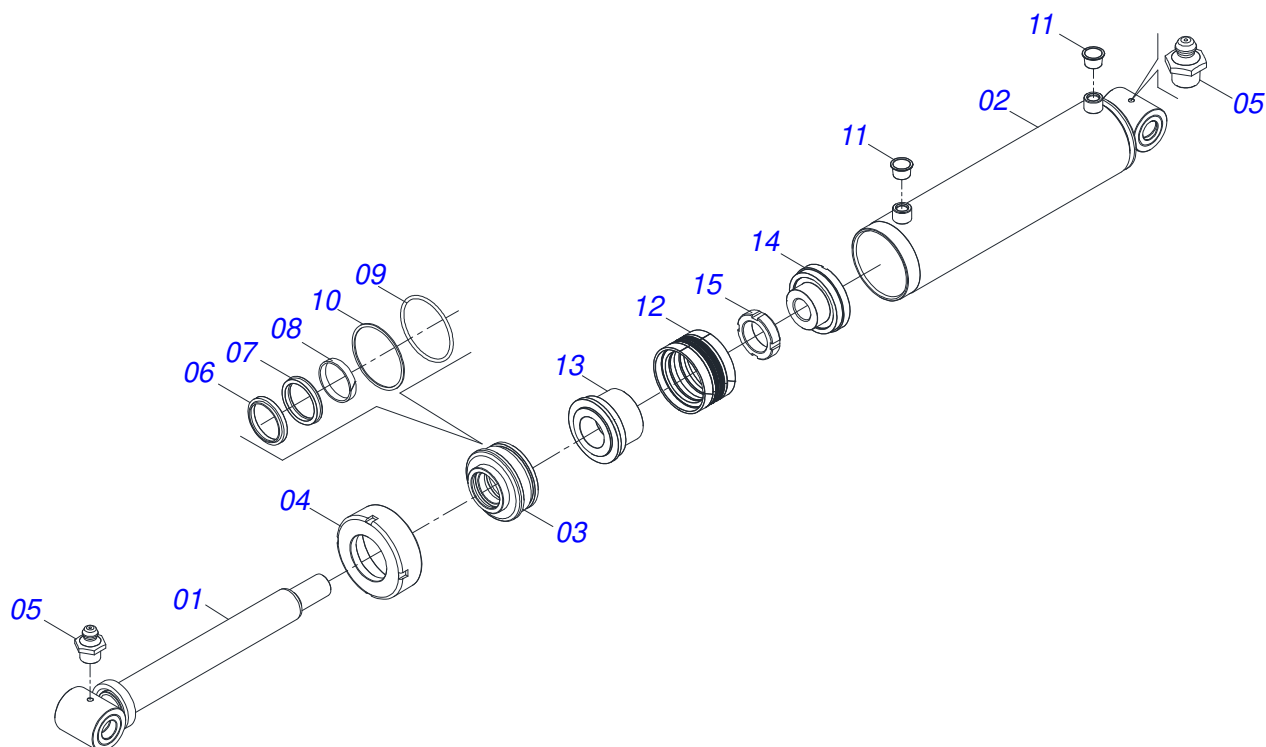

Item	Código	Descrição	Ver Pág.	QT
01	0521061684	EXTENSOR 56,98 X 590,50		01
02	0521061685	CAMISA 114,30 X 500		01
03	0502012644	SUPORTE ANEIS 53,98 X 114,30		01
04	0502011222	TAMPA MOVEL 114,3		01
05	0503010002	GRAXEIRA 1800		02
06	0503015715	VEDACAO SCRAPER WAE302125-Z201		01
07	0503015642	VEDACAO U-CUP RJUB000970		01
08	0503015641	ANEL SLYDRING GR6900530-HM061		00
09	0503011892	ANEL O RING 2-346 N 3006-9B 1G04629		01
10	0503011893	ANEL BACK-UP 8-346 1G31096		01
11	0503030384	PLUG CON N-001		02
12	0503015640	VEDACAO SELEMASTER DSM PCUB000014		01
13	0561016578	CORPO EMBOLO Ø53,98 X 114,30 HASTE		01
14	0581015283	CORPO EMBOLO 114,30 R. 1.1/2 14 FPP		01
15	0503819100	PORCA KM AUTOTRAVANTE TOP LOCK 1.1/2 UNF SA (KMP 0099)		01
16	0511034304	JOGO REPARO CILINDRO HIDRAULICO (0521051832)		01