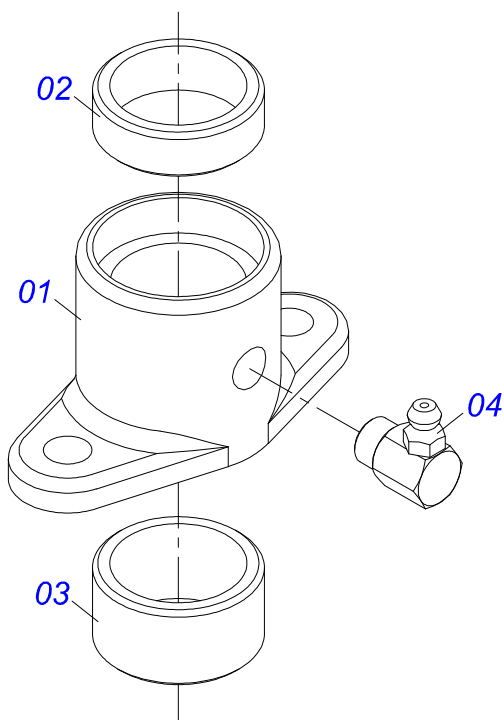

Item	Código	Descrição	Ver Pág.	QT
01	0502010581	MANCAL VARAO COMPORTA		01
02	0521010458	LUVA 25,3 X 31,70 X 10		01
03	0521010457	LUVA 25,3 X 31,7 X 17		01
04	0503010004	GRAXEIRA 1890 3/8 (1/8 BSP)		01