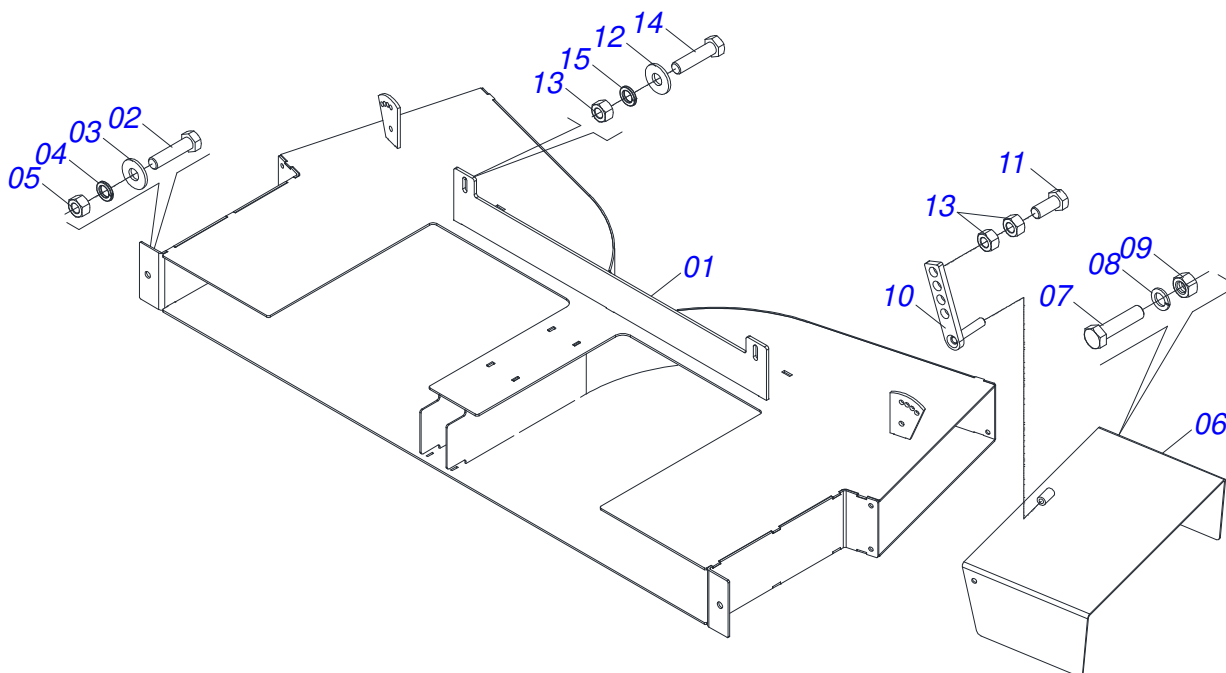

Item	Código	Descrição	Ver Pág.	QT
01	0511064253	DIRECIONADOR		01
02	0503010395	PARAFUSO 1/2 UNC X 1.1/4 CSRT G.5 ZN		02
03	0511017302	ARRUELA LISA 13,50 X 32,50 X 3,0 ZN		02
04	0503010019	ARRUELA PRESSAO 1/2		02
05	0503010060	PORCA SEXTAVADA 1/2 UNC G.5		02
06	0511064254	BICA DIRECIONADOR		02
07	0503010240	PARAFUSO 5/16 UNC X 3/4 C S G.2 ZN		04
08	0503010179	ARRUELA PRESSAO 5/16 ZN 1K01528		04
09	0503010337	PORCA SEXTAVADA 5/16 UNC G.5 ZN		04
10	0501067368	REGULADOR DE ABERTURA DIVISOR		02
11	0503010751	PARAFUSO 3/8 UNC X 1.1/4 CS G.5 ZN		02
12	0501010984	ARRUELA LISA 10,50 X 27 X 3,00		02
13	0503010026	PORCA SEXTAVADA 3/8 UNC G.5 ZN		06
14	0503010849	PARAFUSO 3/8 UNC X 1.1/2 C S G.5 ZN		02
15	0503010025	ARRUELA PRESSAO 3/8		02