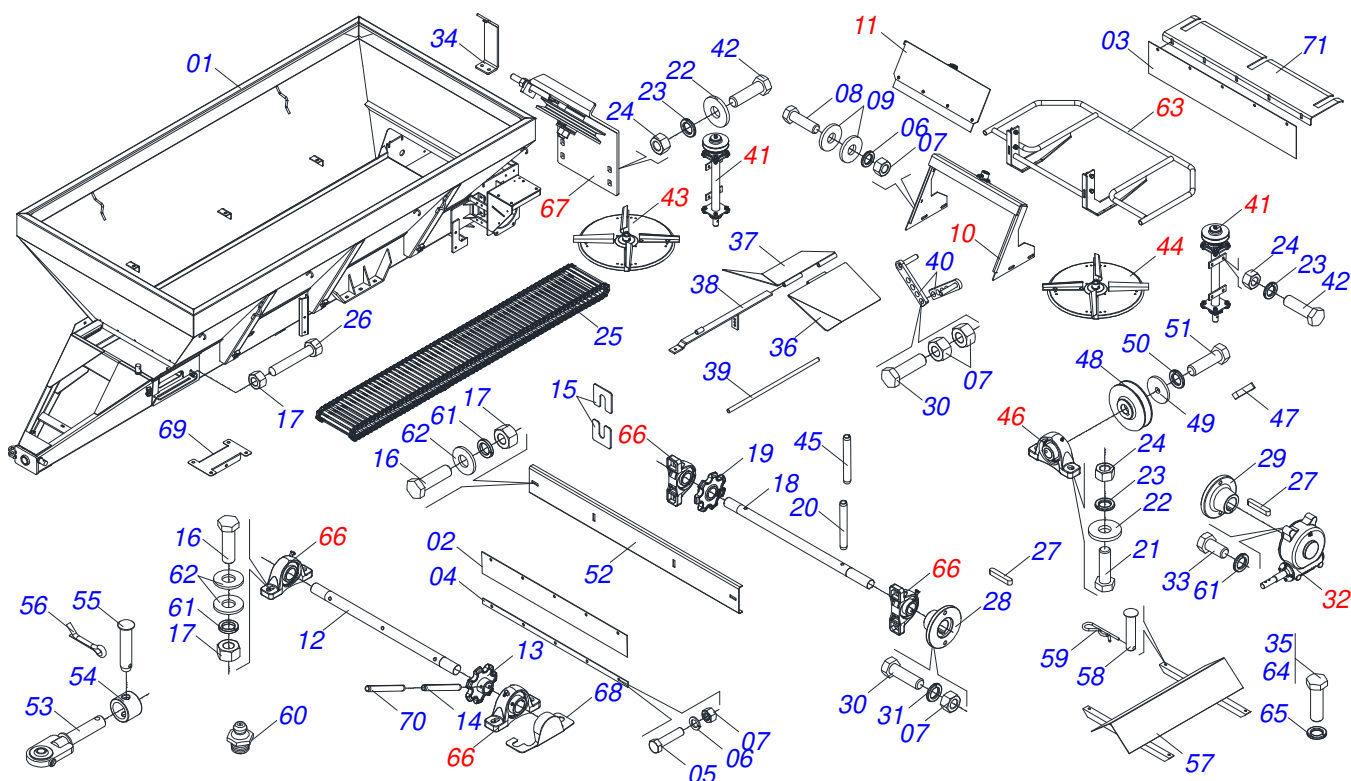

Item	Código	Descrição	Ver Pág.	QT
01	0511063856	CHASSI COM CACAMBA		01
02	0531014336	PROTECAO MENOR 800 X 80 X 2,30		01
03	0531014337	PROTECAO MAIOR 800 X130 X 2,30		02
04	0531014331	FIXADOR MANTA COMPORTA		01
05	0503010237	PARAFUSO 3/8 UNC X 1 C S G.5		11
06	0503011443	ARRUELA PRESSAO 3/8		15
07	0503010026	PORCA SEXTAVADA 3/8 UNC G.5 ZN		19
08	0503010751	PARAFUSO 3/8 UNC X 1.1/4 CS G.5 ZN		04
09	0501010984	ARRUELA LISA 10,50 X 27 X 3,00		08
10	0511059105	SUPORTE COMPORTA COMPLETO	20	01
11	0511059108	TAMPA COMPORTA COMPLETO	22	01
12	0591016382	EIXO MOVIDO		01
13	0591016380	ENGRENAGEM 7Z PASSO 57,15 FR 43		01
14	0503010361	PINO ELASTICO 701221 10 X 60		03
15	0501010794	CALCO REGULADOR LEVANTE HIDRAULICO		04
16	0503010233	PARAFUSO 5/8 UNC X 2.1/2 CS G.5 ZN		04
17	0503010013	PORCA SEXTAVADA 5/8 UNC G.5 ZN		08
18	0591016381	EIXO MOTOR		01
19	0591016380	ENGRENAGEM 7Z PASSO 57,15 FR 43		01
20	0503010361	PINO ELASTICO 701221 10 X 60		03
21	0503010740	PARAFUSO 1/2 UNC X 2 CS G.5 ZN		08
22	0511017302	ARRUELA LISA 13,50 X 32,50 X 3,0 ZN		16
23	0503011440	ARRUELA PRESSAO 1/2 SA		22
24	0503010060	PORCA SEXTAVADA 1/2 UNC G.5		22
25	0511063805	ESTEIRA TRANSPORTE TALISCA		01
26	0501067853	VARAO DO ESTICADOR		02
27	0501010540	CHAVETA QUADRADA 9,52 X 57		02
28	0511016540	FLANGE ACOPLAMENTO ESTEIRA		01
29	0511016541	FLANGE ACOPLAMENTO REDUTOR		01
30	0503010849	PARAFUSO 3/8 UNC X 1.1/2 C S G.5 ZN		03
31	0503011443	ARRUELA PRESSAO 3/8		02