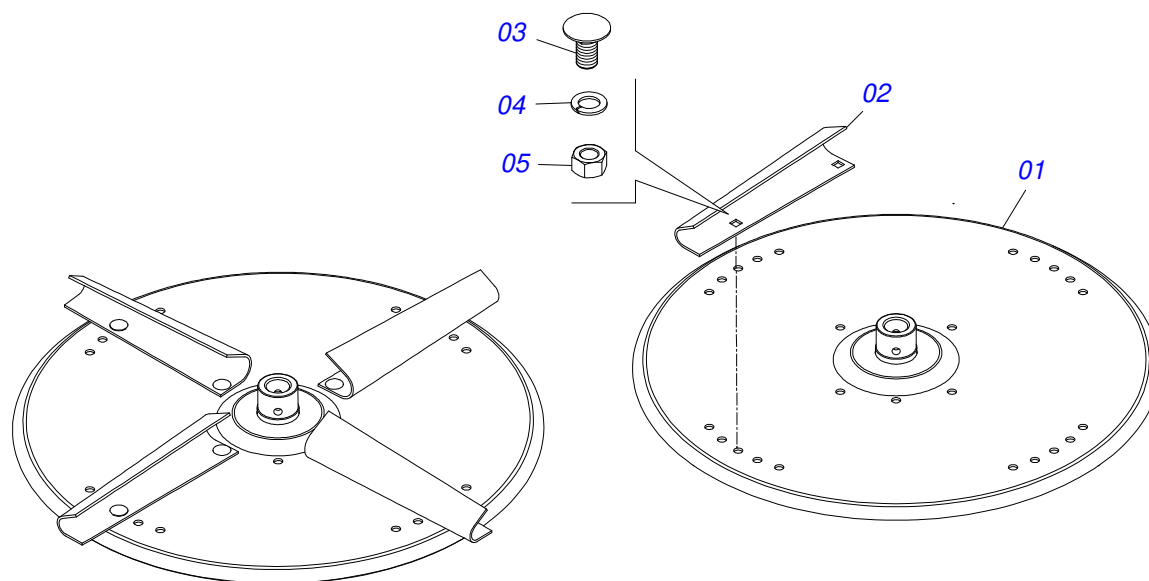

Item	Código	Descrição	Ver Pág.	QT
01	0511063411	DISCO DISTRIBUIDOR		01
02	0531014344	ALETA ESQUERDA		04
03	0503013029	PARAFUSO 3/8 UNC X 3/4 CAPQ G.5 ZN		08
04	0503011443	ARRUELA PRESSAO 3/8		08
05	0503010026	PORCA SEXTAVADA 3/8 UNC G.5 ZN		08