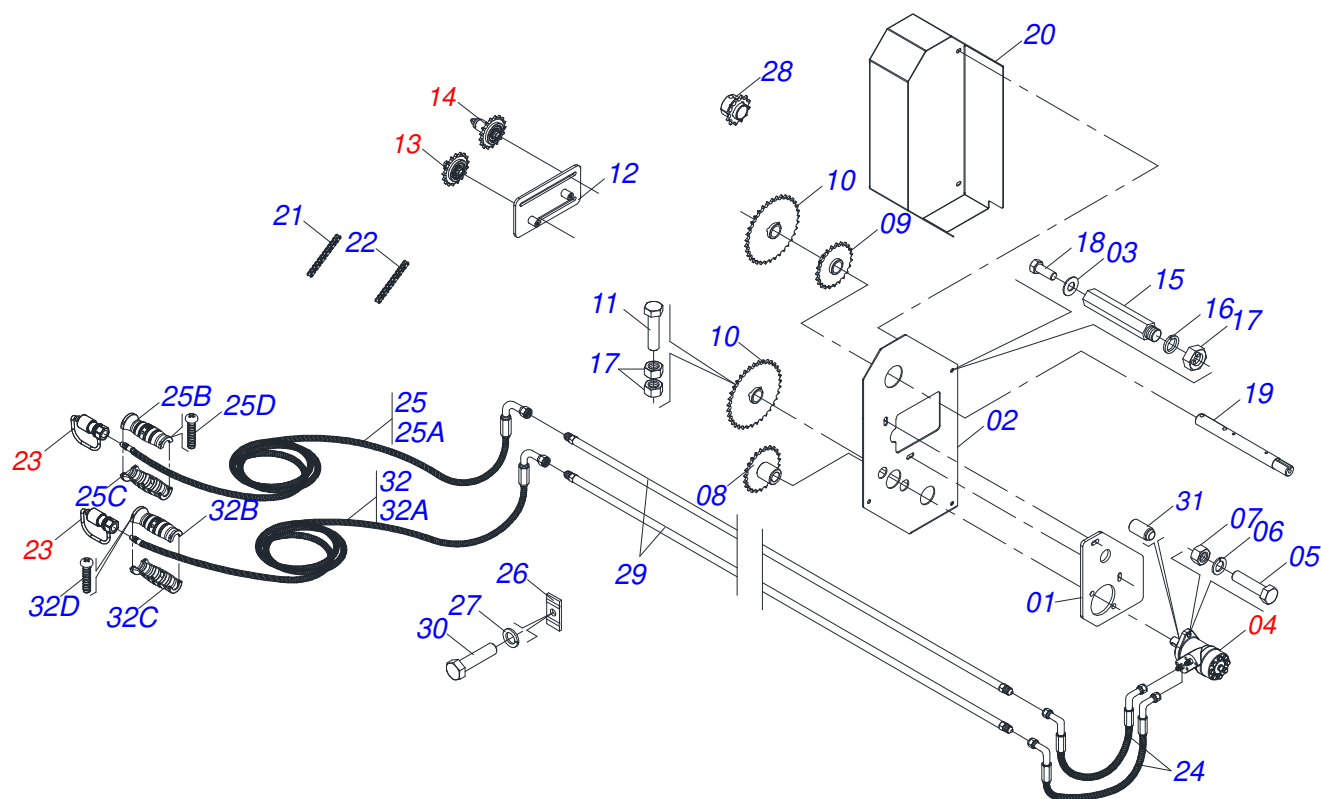

Item	Código	Descrição	Ver Pág.	QT
01	0571015182	SUPORE MOTOR HIDRAULICO		01
02	0571015456	PROTETOR TRASEIRO		01
03	0501010984	ARRUELA LISA 10,50 X 27 X 3,00		07
04	0511053588	MOTOR HIDRAULICO OMP 80 COM NIPLES 7/8	19	01
05	0503010920	PARAFUSO 1/2 UNC X 1.1/2 C S G.5		02
06	0503011440	ARRUELA PRESSAO 1/2 SA		02
07	0503010060	PORCA SEXTAVADA 1/2 UNC G.5		02
08	0521064566	ENGRENAGEM MOTOR HIDRAULICO		01
09	0521063041	ENGRENAGEM 23Z PASSO 15,87		01
10	0501069020	ENGRENAGEM 35Z P15,87		02
11	0503011141	PARAFUSO 3/8 UNC X 2.3/4 C S G.5 ZN		04
12	0521064691	SUPORE ESTICADORES		01
13	0511054496	ESTICADOR MENOR COMPLETO	16	01
14	0511054497	ESTICADOR MAIOR COMPLETO	17	01
15	0571015189	PRISION 3/8" UNC X 5/16" UNC X 150		03
16	0503010025	ARRUELA PRESSAO 3/8		07
17	0503010026	PORCA SEXTAVADA 3/8 UNC G.5 ZN		13
18	0503010240	PARAFUSO 5/16 UNC X 3/4 C S G.2 ZN		03
19	0571015190	EIXO TRANSMISSAO		01
20	0571015457	CAPA CORRENTE		01
21	0503013061	CORRENTE 50-1 X 64 ELOS + REDUCAO		01
22	0503013003	CORRENTE 50-1X79ELOS+EM+10ELOS+RD		01
23	0501053834	MACHO ENGATE RAPIDO 1/2 NPT	18	02
24	0501081512	MANGUEIRA 1/2 X 800 TC-TC 90G		02
25	0521055710	MANGUEIRA 1/2 X 2600 TR-TM AMAR/VERM		01
25A	0501080246	MANGUEIRA 1/2 X 2600 TR-TM		01
25B	0503034493	MANOPLA MANGUEIRA HIDRAULICA (AMARELO)		01
25C	0503034495	MANOPLA MANGUEIRA HIDRAULICA (VERMELHO)		01
25D	0503018952	PARAFUSO PLASTICO PANELA PH 2,5 X 10 ZB		06
26	0531011180	CORPO SUPORTE PRESILHA		05
27	0503010180	ARRUELA PRESSAO 7/16		05