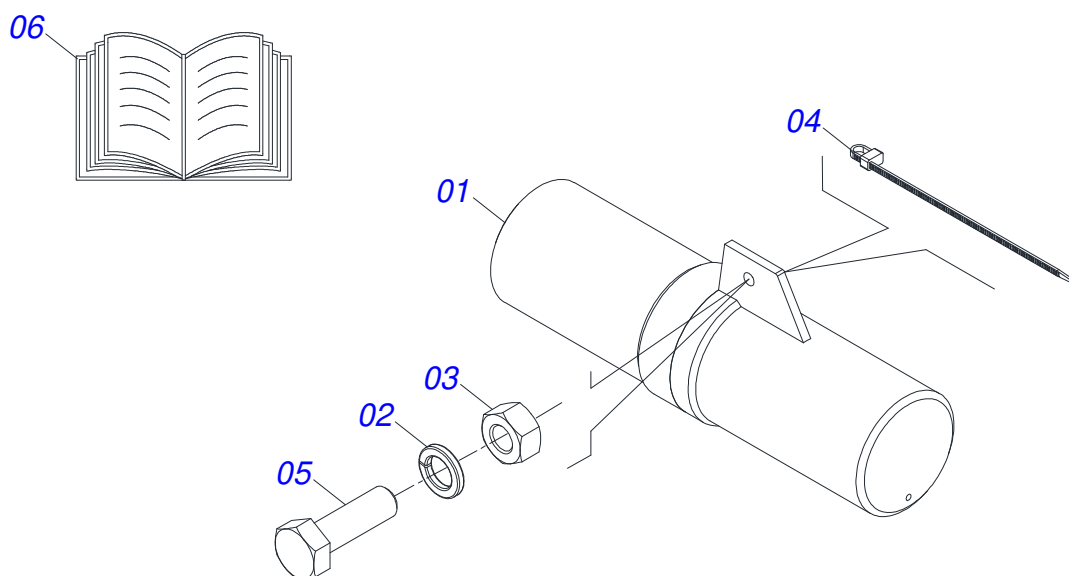

Item	Código	Descrição	Ver Pág.	QT
01	0503060100	PORTA MANUAL INSTRUcoes		01
02	0503010179	ARRUELA PRESSAO 5/16 ZN 1K01528		01
03	0503010337	PORCA SEXTAVADA 5/16 UNC G.5 ZN		01
04	0503010267	ABRACADEIRA NYLON 3,60 X 1,3 X 155 MM		01
05	0503010363	PARAFUSO 5/16 UNC X 1 C S G.2 ZN		01
06	0501036432	SACO COM MANUAL/CATALOGO		01