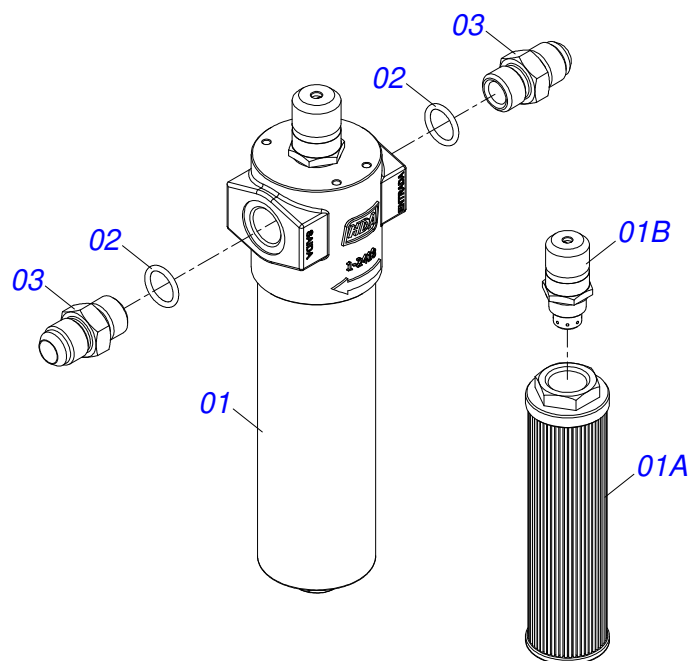

Item	Código	Descrição	Ver Pág.	QT
01	0503063077	FILTRO PRESSAO PARKER HDA FP20 10FV 06B LV6	01	
01A	0503035357	ELEMENTO FILTRANTE PARA FILTRO PRESSAO	01	
01B	0503019963	INDICADOR SUJEIRA LINHA PRESSAO	01	
02	0503010605	ANEL O RING 2-212 N 3000-9B	02	
03	0591012696	NIPLE 3/4 BSP X 1.1/16 UNF	02