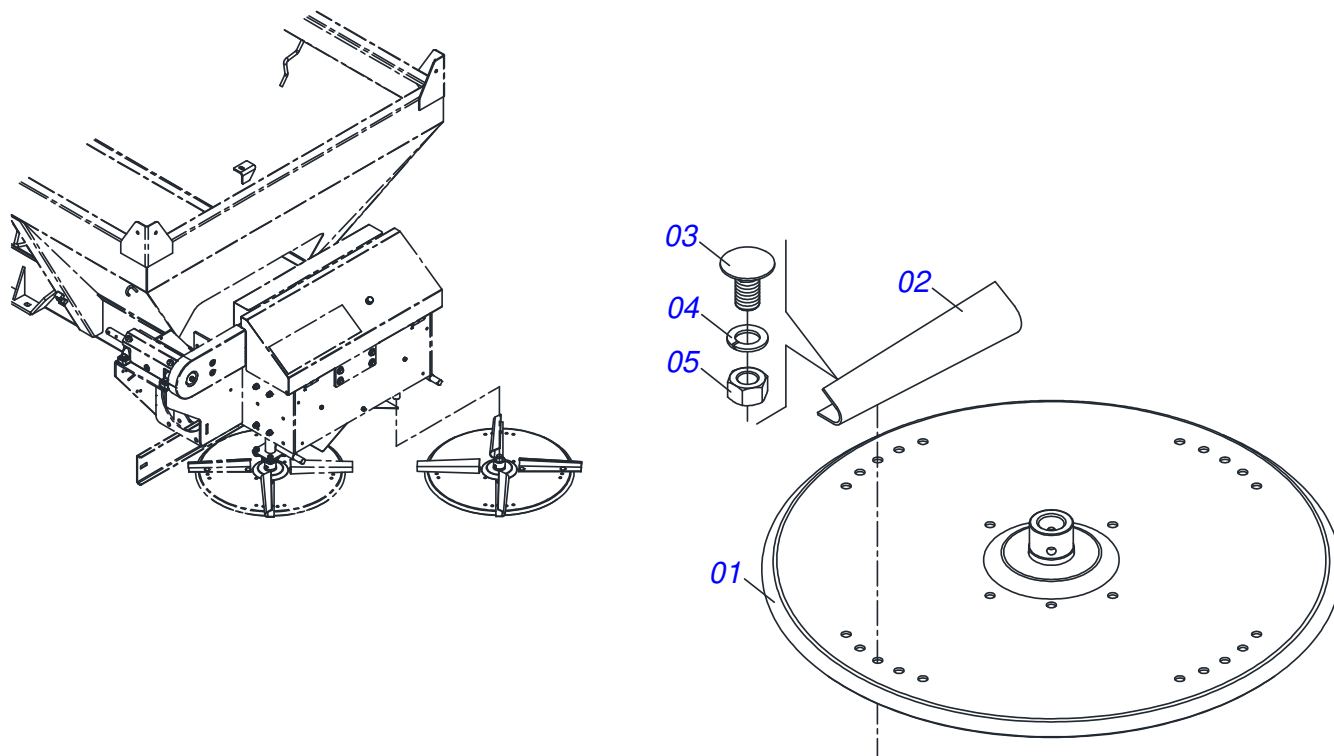

Item	Código	Descrição	Ver Pág.	QT
01	0511063411	DISCO DISTRIBUIDOR		01
02	0531014343	ALETA DIREITA		04
03	0503013029	PARAFUSO 3/8 UNC X 3/4 CAPQ G.5 ZN		08
04	0503011443	ARRUELA PRESSAO 3/8		08
05	0503010026	PORCA SEXTAVADA 3/8 UNC G.5 ZN		08