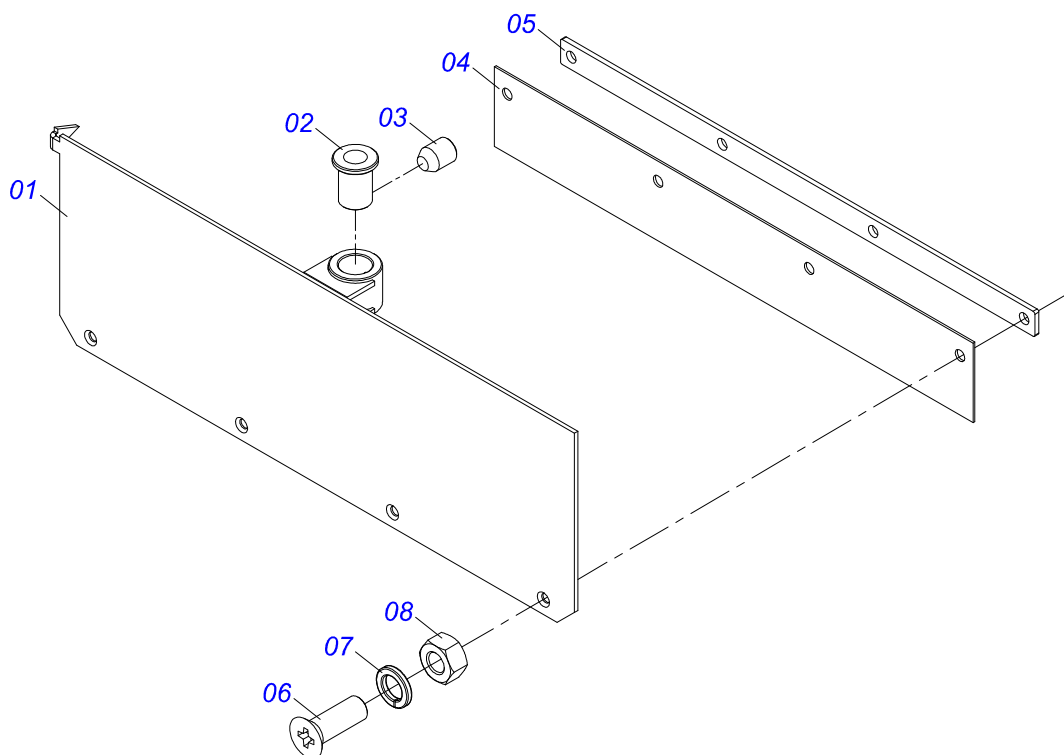

Item	Código	Descrição	Ver Pág.	QT
01	0511063413	TAMPA COMPORTA		01
02	0501019831	PORCA REGULADORA		01
03	0503011148	PARAFUSO 3/8 UNC X 1/2 S C S I 12.9		01
04	0531014336	PROTECAO MENOR 800 X 80 X 2,30		01
05	0531014331	FIXADOR MANTA COMPORTA		01
06	0503010546	PARAFUSO 5/16UNCX7/8 CE PHILLIPS G5 ZN		05
07	0503011444	ARRUELA PRESSAO 5/16		05
08	0503010337	PORCA SEXTAVADA 5/16 UNC G.5 ZN		05