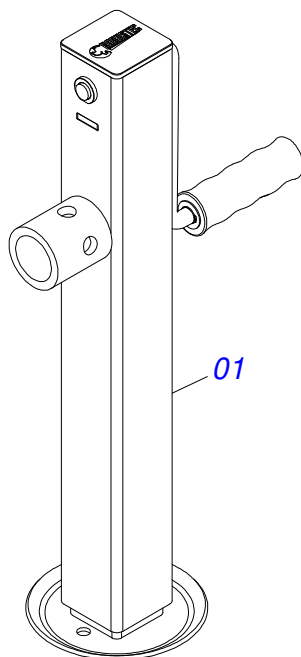

Item	Código	Descrição	Ver Pág.	QT
01	0503062157	MACACO COMPLETO (1259) ROBUSTEC	34	01