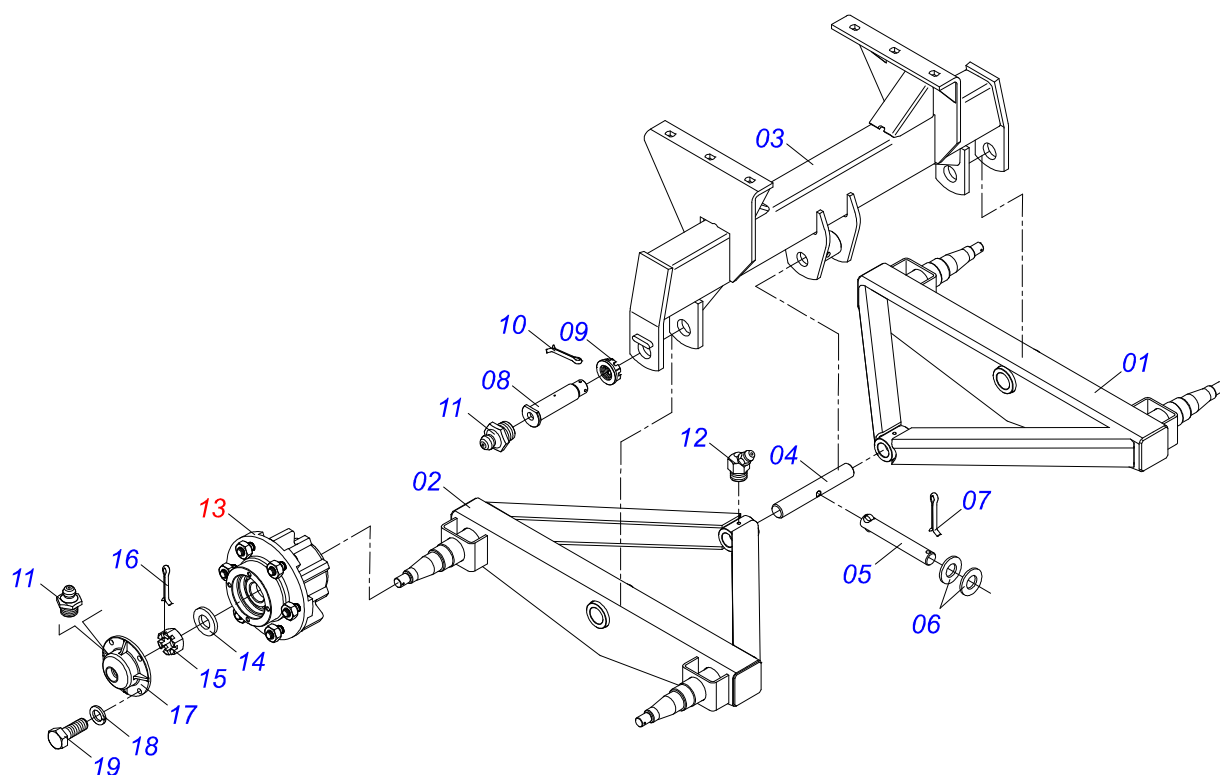

Item	Código	Descrição	Ver Pág.	QT
01	0501069577	BALANCIM DIREITO		01
02	0501069578	BALANCIM ESQUERDO		01
03	0511063855	SUPOORTE FIXADOR BALANCIM		01
04	0521012427	EIXO JUNCAO 38,10 X290		01
05	0521010553	EIXO JUNCAO 12,70 X 76 ZN		01
06	0511017302	ARRUELA LISA 13,50 X 32,50 X 3,0 ZN		02
07	0503010257	CONTRAPINO 1/8 X 1 SA 1G13310		01
08	0521012431	EIXO ARTICULACAO 1.1/2 UNC X 195		02
09	0501011301	PORCA CASTELO 1.1/2 UNC 6 FPP SEXTAVADA 2.5/16 ZN		02
10	0503010010	CONTRAPINO 1/4 X 2.1/2		02
11	0503010002	GRAXEIRA 1800		06
12	0503010003	GRAXEIRA 1845 3/8		02
13	0501051142	CAIXA RODADO COM ROLAMENTO	25	04
14	0501016545	ARRUELA LISA 26 X 50 X 6,30		04
15	0503030009	PORCA CASTELO 1 UNS 14 FPP X 22		04
16	0503010131	CONTRAPINO 3/16 X 1.1/2		04
17	0502020591	TAMPA PROTETORA		04
18	0503011444	ARRUELA PRESSAO 5/16		16
19	0503010358	PARAFUSO 5/16 UNC X 7/8 C S G.5		16