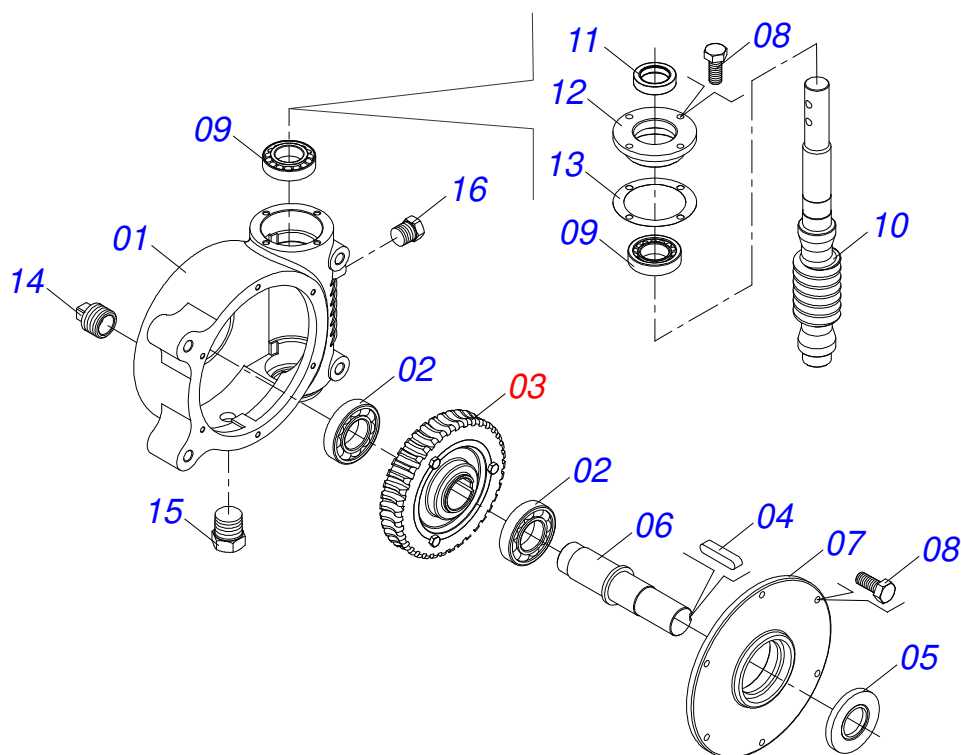

Item	Código	Descrição	Ver Pág.	QT
01	0502011456	CAIXA REDUCAO		01
02	0503011095	ROLAMENTO 6208 IMPORTADO		02
03	0501051774	COROA 38Z	5	01
04	0503011304	CHAVETA 1/2 X 1/2 X 60		01
05	0503010818	RETENTOR 02675-BRG		01
06	0521010996	EIXO COROA DCA2 5500 MC		01
07	0502020556	TAMPA MAIOR		01
08	0503010240	PARAFUSO 5/16 UNC X 3/4 C S G.2 ZN		10
09	0503010016	ROLAMENTO LM 48548/48510		02
10	0521010997	ROSCA SEM FIM		01
11	0503011171	RETENTOR 00912-BRG 1G119023		01
12	0502011457	TAMPA MENOR		01
13	0503030981	JUNTA VEDACAO 102 X 75,5 X 0,10		01
14	0521011023	BUJAO 1/2 BSP COM FURO		01
15	0513010009	VISOR NIVEL TIPO BUJAO R.1/2 NPT ACO CARBONO		01
16	0503010856	BUJAO R 3/8 BSPT		01