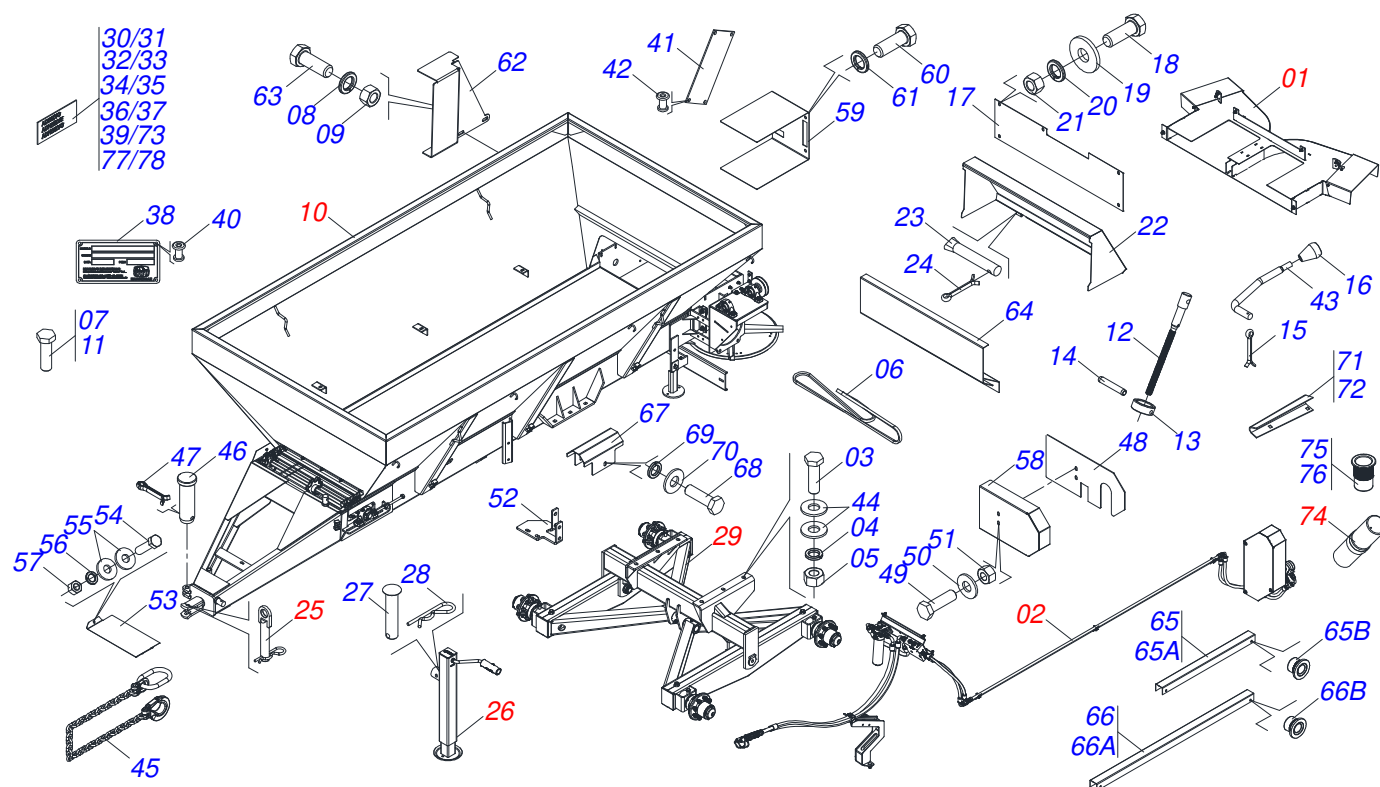

Item	Código	Descrição	Ver Pág.	QT
01	0521055686	DIRECIONADOR SEMI MONTADO SEM ALETAS	28	01
02	0521058129	CONJUNTO ACIONAMENTO SIMPLES	10	01
03	0503010899	PARAFUSO 5/8 UNC X 2.1/4 C S G.5 ZN		06
04	0503010027	ARRUELA PRESSAO 5/8 ZN		06
05	0503010013	PORCA SEXTAVADA 5/8 UNC G.5 ZN		06
06	0503012941	CORREIA C-148		01
07	0503010751	PARAFUSO 3/8 UNC X 1.1/4 CS G.5 ZN		02
08	0503010025	ARRUELA PRESSAO 3/8		04
09	0503010026	PORCA SEXTAVADA 3/8 UNC G.5 ZN		02
10	0521055691	CACAMBA SEMI MONTADA	30	01
11	0503010237	PARAFUSO 3/8 UNC X 1 C S G.5		02
12	0561014861	REGULADOR		01
13	0511013015	LUVA 1" X 35 X 13		01
14	0503010561	PINO ELASTICO 701163 6 X 36		01
15	0503010257	CONTRAPINO 1/8 X 1 SA 1G13310		01
16	0503030878	MANIPULO ALAVANCA		01
17	0531014340	PROTEÇÃO TRASEIRA		01
18	0503010237	PARAFUSO 3/8 UNC X 1 C S G.5		05
19	0501010984	ARRUELA LISA 10,50 X 27 X 3,00		05
20	0503010025	ARRUELA PRESSAO 3/8		05
21	0503010026	PORCA SEXTAVADA 3/8 UNC G.5 ZN		05
22	0511063408	CAPA PROTECAO TRASEIRA		01
23	0501017574	EIXO 8,30 X 70		02
24	0503010140	CONTRAPINO 1/8 X 3/4		02
25	0501047881	EIXO JUNCAO COMPLETO	29	01
26	0503062157	MACACO COMPLETO (1259) ROBUSTEC	34	01
27	0521010549	EIXO JUNCAO 12,70 X 60		01
28	0503030168	CUPILHA 3 X 50		01
29	0511041064	SUPORTE FIXADOR BALANCIM COMPLETO	24	01
30	0503060821	CONJUNTO ETIQUETA ADESIVA DCCO 7500 NOVO		01
31	0503031859	ETIQUETA ADESIVA PERIGO		02