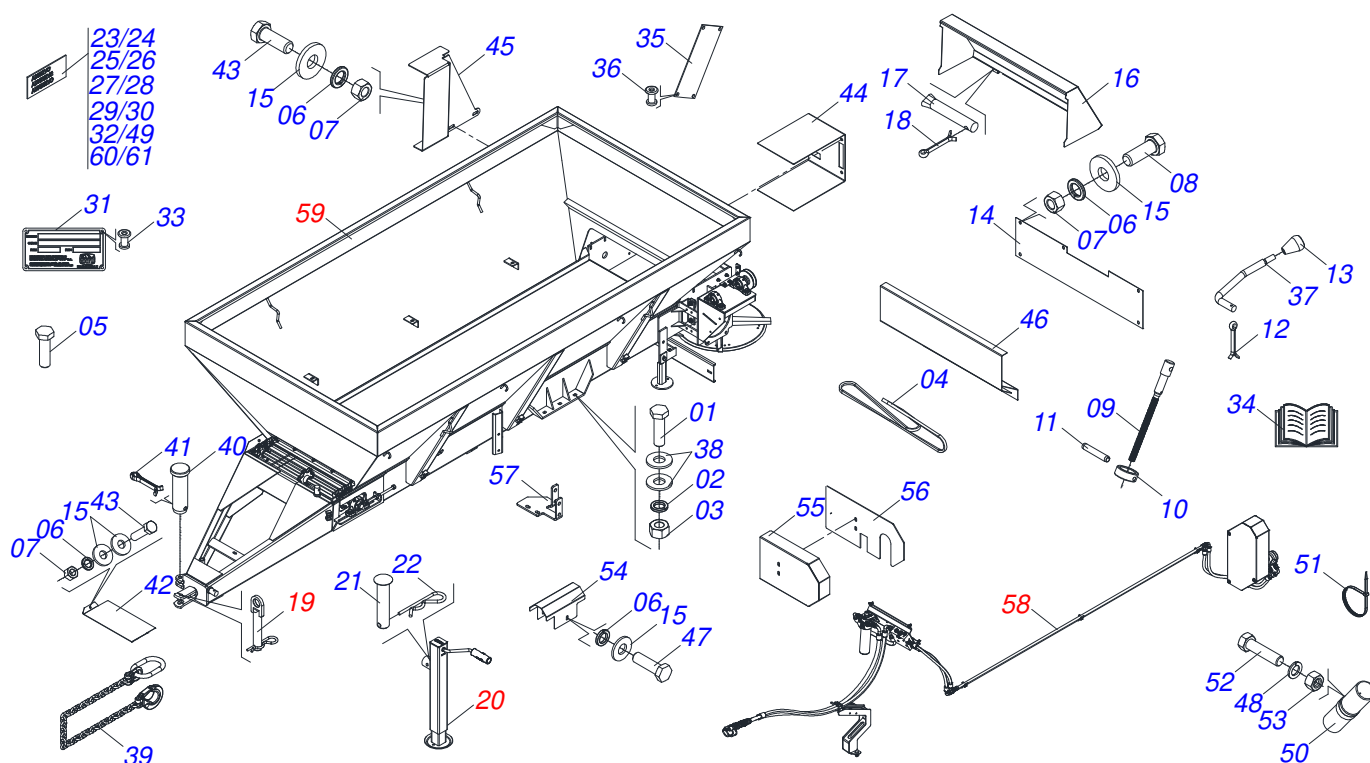

Item	Código	Descrição	Ver Pág.	QT
01	0503010899	PARAFUSO 5/8 UNC X 2.1/4 C S G.5 ZN		06
02	0503010027	ARRUELA PRESSAO 5/8 ZN		06
03	0503010013	PORCA SEXTAVADA 5/8 UNC G.5 ZN		06
04	0503012941	CORREIA C-148		01
05	0503010751	PARAFUSO 3/8 UNC X 1.1/4 CS G.5 ZN		02
06	0503010025	ARRUELA PRESSAO 3/8		13
07	0503010026	PORCA SEXTAVADA 3/8 UNC G.5 ZN		11
08	0503010237	PARAFUSO 3/8 UNC X 1 C S G.5		11
09	0561014861	REGULADOR		01
10	0511013015	LUVA 1" X 35 X 13		01
11	0503010561	PINO ELASTICO 701163 6 X 36		01
12	0503010257	CONTRAPINO 1/8 X 1 SA 1G13310		01
13	0503030878	MANIPULO ALAVANCA		01
14	0531014340	PROTEÇÃO TRASEIRA		01
15	0501010984	ARRUELA LISA 10,50 X 27 X 3,00		13
16	0511063408	CAPA PROTECAO TRASEIRA		01
17	0501017574	EIXO 8,30 X 70		02
18	0503010140	CONTRAPINO 1/8 X 3/4		02
19	0501047881	EIXO JUNCAO COMPLETO	29	01
20	0503062157	MACACO COMPLETO (1259) ROBUSTEC	34	01
21	0521010549	EIXO JUNCAO 12,70 X 60		01
22	0503030168	CUPILHA 3 X 50		01
23	0503060821	CONJUNTO ETIQUETA ADESIVA DCCO 7500 NOVO		01
24	0503031859	ETIQUETA ADESIVA PERIGO		02
25	0503031428	ETIQUETA ADESIVA ATENCAO LER MANUAL		01
26	0503031827	ETIQUETA ADESIVA LUBRIFICACAO E REAPERTO DIARIO		01
27	0503031087	ETIQUETA ADESIVA AUTO CONTROLE OK APROVADO		01
28	0503031818	ETIQUETA ADESIVA TROCA CORRENTE		01
29	0503031809	ETIQUETA ADESIVA ATENCAO DISTRIBUIDOR CALCARIO		01