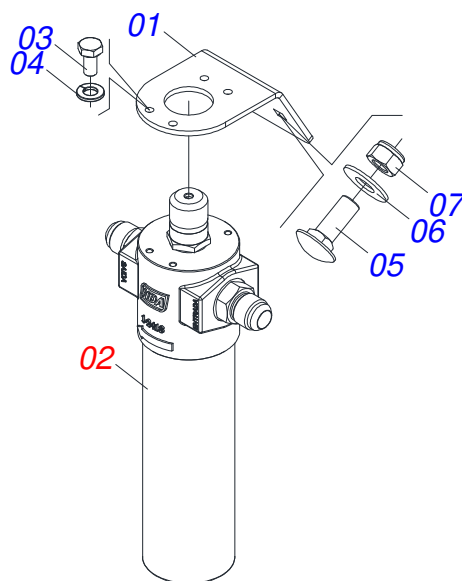

Item	Código	Descrição	Ver Pág.	QT
01	0591013645	SUORTE FILTRO PRESSAO		01
02	0521057599	FILTRO PRESSAO PARKER HDA FP20 10FV 06B LV6 COM NIPLE	15	01
03	0503011812	PARAFUSO M6 X 1 X 12 CS 8.8 ZN		04
04	0503010143	ARRUELA PRESSAO 1/4 ZN		04
05	0501011643	PARAFUSO 3/8 UNC X 1 CAPQ G.2 ZN		02
06	0501013518	ARRUELA LISA 10,50 X 24 X 1,50 ZN		02
07	0503013357	PORCA SEXTAVADA AUTOTRAVANTE COM NYLON 3/8 UNC BAIXA G.5 ZN		02