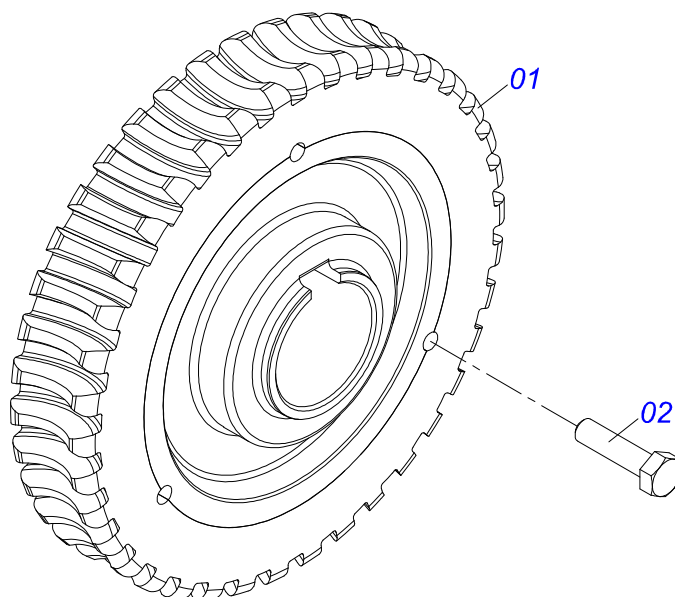

Item	Código	Descrição	Ver Pág.	QT
01	0501110280	COROA 38Z		01
02	0503010365	PARAFUSO 5/16 UNC X 1.1/4 C S G.5 ZN		03