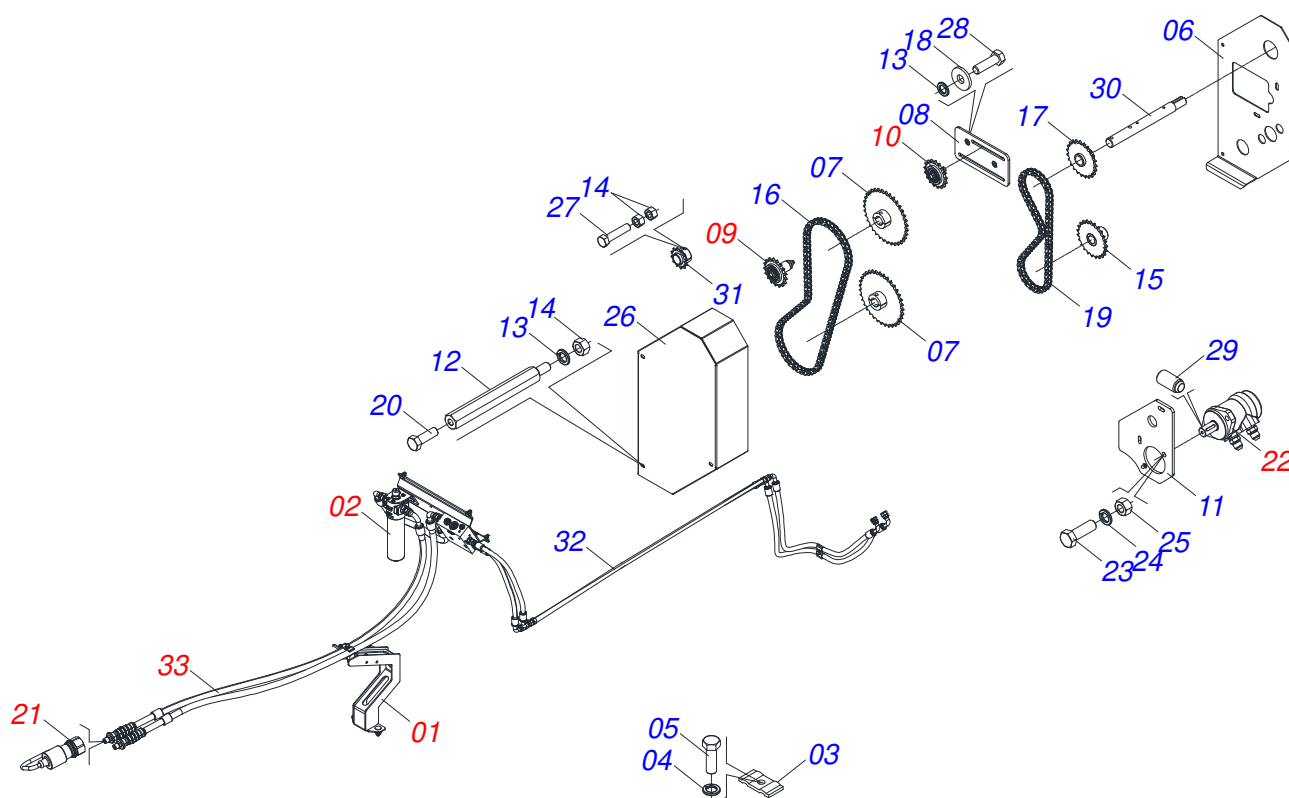

Item	Código	Descrição	Ver Pág.	QT
01	0521058094	SUPORTE MANGUEIRAS COMPLETO	11	01
02	0521057951	SUPORTE COMPLETO ACIONAMENTO HIDRAULICO SIMPLES	12	01
03	0531011180	CORPO SUPORTE PRESILHA		04
04	0503010180	ARRUELA PRESSAO 7/16		04
05	0503011102	PARAFUSO 7/16 UNC X 1.1/4 C S G.5 ZN		04
06	0571015456	PROTETOR TRASEIRO		01
07	0501069020	ENGRENAGEM 35Z P15,87		02
08	0521064691	SUPORTE ESTICADORES		01
09	0511054496	ESTICADOR MENOR COMPLETO	16	01
10	0511054497	ESTICADOR MAIOR COMPLETO	17	01
11	0571015182	SUPORTE MOTOR HIDRAULICO		01
12	0571015189	PRISION 3/8" UNC X 5/16" UNC X 150		03
13	0503010025	ARRUELA PRESSAO 3/8		07
14	0503010026	PORCA SEXTAVADA 3/8 UNC G.5 ZN		13
15	0521064566	ENGRENAGEM MOTOR HIDRAULICO		01
16	0503013003	CORRENTE 50-1X79ELOS+EM+10ELOS+RD		01
17	0521063041	ENGRENAGEM 23Z PASSO 15,87		01
18	0501010984	ARRUELA LISA 10,50 X 27 X 3,00		09
19	0503013061	CORRENTE 50-1 X 64 ELOS + REDUCAO		01
20	0503010240	PARAFUSO 5/16 UNC X 3/4 C S G.2 ZN		03
21	0501053834	MACHO ENGATE RAPIDO 1/2 NPT	18	02
22	0511053588	MOTOR HIDRAULICO OMP 80 COM NIPLES 7/8	19	01
23	0503010920	PARAFUSO 1/2 UNC X 1.1/2 C S G.5		02
24	0503010019	ARRUELA PRESSAO 1/2		02
25	0503010060	PORCA SEXTAVADA 1/2 UNC G.5		02
26	0571015457	CAPA CORRENTE		01
27	0503011141	PARAFUSO 3/8 UNC X 2.3/4 C S G.5 ZN		04
28	0503010849	PARAFUSO 3/8 UNC X 1.1/2 C S G.5 ZN		04
29	0503017021	PARAFUSO ALLEN SEM CABECA M8 X 1,25 X 16		01
30	0571015190	EIXO TRANSMISSAO		01
31	0501069017	ENGRENAGEM 12Z P15,87		01