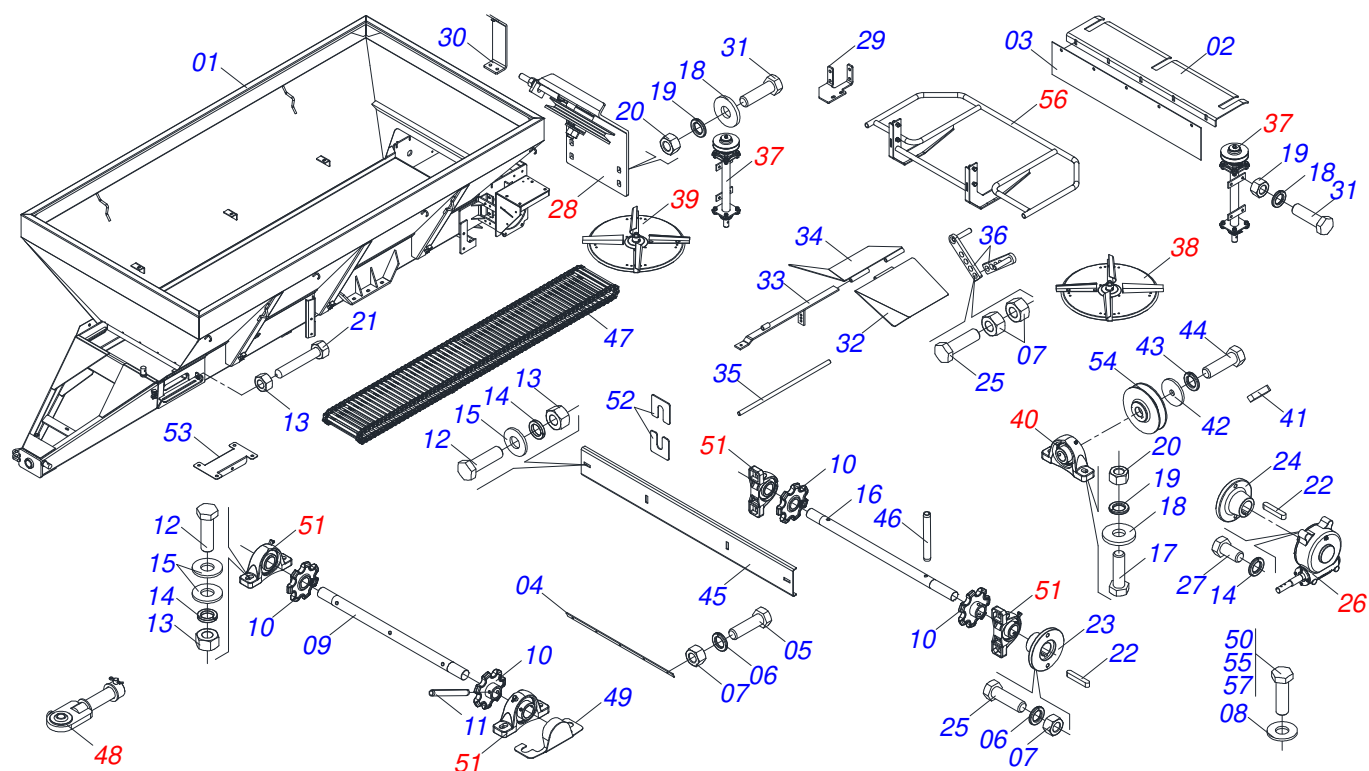

Item	Código	Descrição	Ver Pág.	QT
01	0511063856	CHASSI COM CACAMBA		01
02	0531014324	CHAPA DENTADA		01
03	0531014337	PROTECAO MAIOR 800 X130 X 2,30		02
04	0531014331	FIXADOR MANTA COMPORTA		01
05	0503010237	PARAFUSO 3/8 UNC X 1 C S G.5		12
06	0503011443	ARRUELA PRESSAO 3/8		17
07	0503010026	PORCA SEXTAVADA 3/8 UNC G.5 ZN		19
08	0501010984	ARRUELA LISA 10,50 X 27 X 3,00		03
09	0591016382	EIXO MOVIDO		01
10	0591016380	ENGRENAGEM 7Z PASSO 57,15 FR 43		06
11	0503010361	PINO ELASTICO 701221 10 X 60		08
12	0503010233	PARAFUSO 5/8 UNC X 2.1/2 CS G.5 ZN		04
13	0503010013	PORCA SEXTAVADA 5/8 UNC G.5 ZN		06
14	0503011445	ARRUELA PRESSAO 5/8		08
15	0501012140	ARRUELA LISA 16,50 X 40 X 4,00 ZN		08
16	0591016381	EIXO MOTOR		01
17	0503010740	PARAFUSO 1/2 UNC X 2 CS G.5 ZN		08
18	0511017302	ARRUELA LISA 13,50 X 32,50 X 3,0 ZN		20
19	0503011440	ARRUELA PRESSAO 1/2 SA		22
20	0503010060	PORCA SEXTAVADA 1/2 UNC G.5		22
21	0501067853	VARAO DO ESTICADOR		02
22	0501010540	CHAVETA QUADRADA 9,52 X 57		02
23	0511016540	FLANGE ACOPLAMENTO ESTEIRA		01
24	0511016541	FLANGE ACOPLAMENTO REDUTOR		01
25	0503010849	PARAFUSO 3/8 UNC X 1.1/2 C S G.5 ZN		03
26	0501047985	REDUTOR SEM FIM	4	01
27	0503011167	PARAFUSO M16 X 2 X 30 C S 10.9 ZN		04
28	0501053868	ESTICADOR CORREIA COMPLETO	6	01
29	0591016126	CORPO FIXADOR PROTECAO LATERAL CORREIA		01
30	0511063668	FIXADOR TAMPA TRASEIRA		01
31	0503010920	PARAFUSO 1/2 UNC X 1.1/2 C S G.5		10