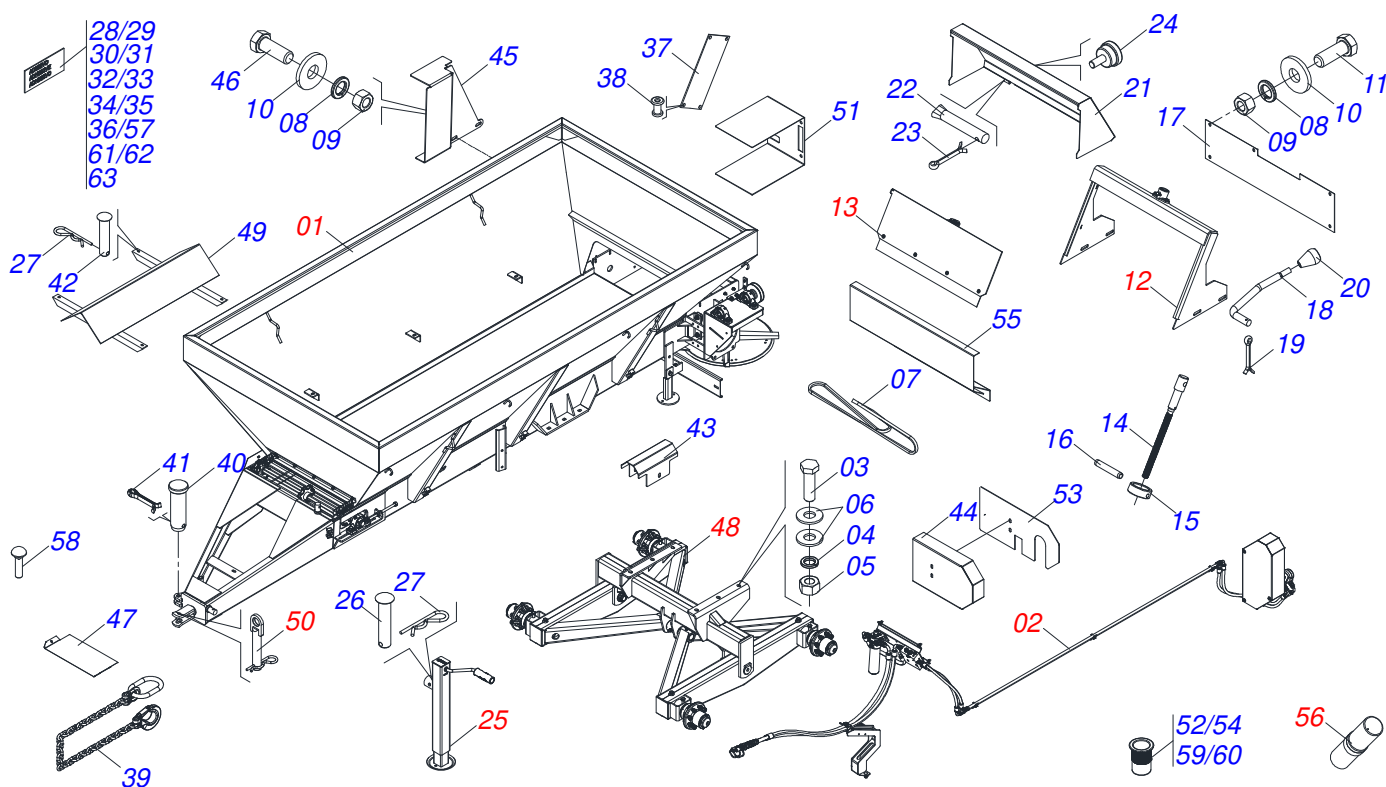

Item	Código	Descrição	Ver Pág.	QT
01	0521043446	CHASSI COMPLETO	2	01
01.	0521047254	CHASSI COMPLETO	27	01
01..	0521046403	CHASSI COMPLETO	33	01
02	0503060181	RODA COM PNEU 11L-15 10L 6F COMPLETO	36	04