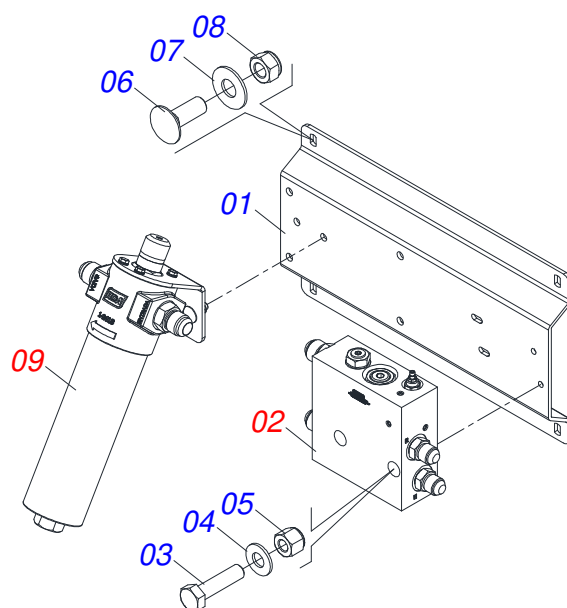

Item	Código	Descrição	Ver Pág.	QT
01	0591013644	SUPORTE CONJUNTO HIDRAULICO		01
02	0521057953	BLOCO HYDAC HBF00945 COM NIPLES	13	01
03	0503011766	PARAFUSO 5/16 UNC X 2.1/2 CS G.2 ZN		02
04	0501010694	ARRUELA LISA 8,50 X 18 X 1,50 ZN		02
05	0503013759	PORCA SEXTAVADA AUTOTRAVANTE COM NYLON 5/16 UNC ALTA G.5 ZN		02
06	0501011643	PARAFUSO 3/8 UNC X 1 CAPQ G.2 ZN		04
07	0501013518	ARRUELA LISA 10,50 X 24 X 1,50 ZN		04
08	0503013357	PORCA SEXTAVADA AUTOTRAVANTE COM NYLON 3/8 UNC BAIXA G.5 ZN		04
09	0521057952	FILTRO PRESSAO PARKER HDA FP20 10FV 06B LV6 14 COMPLETO		01