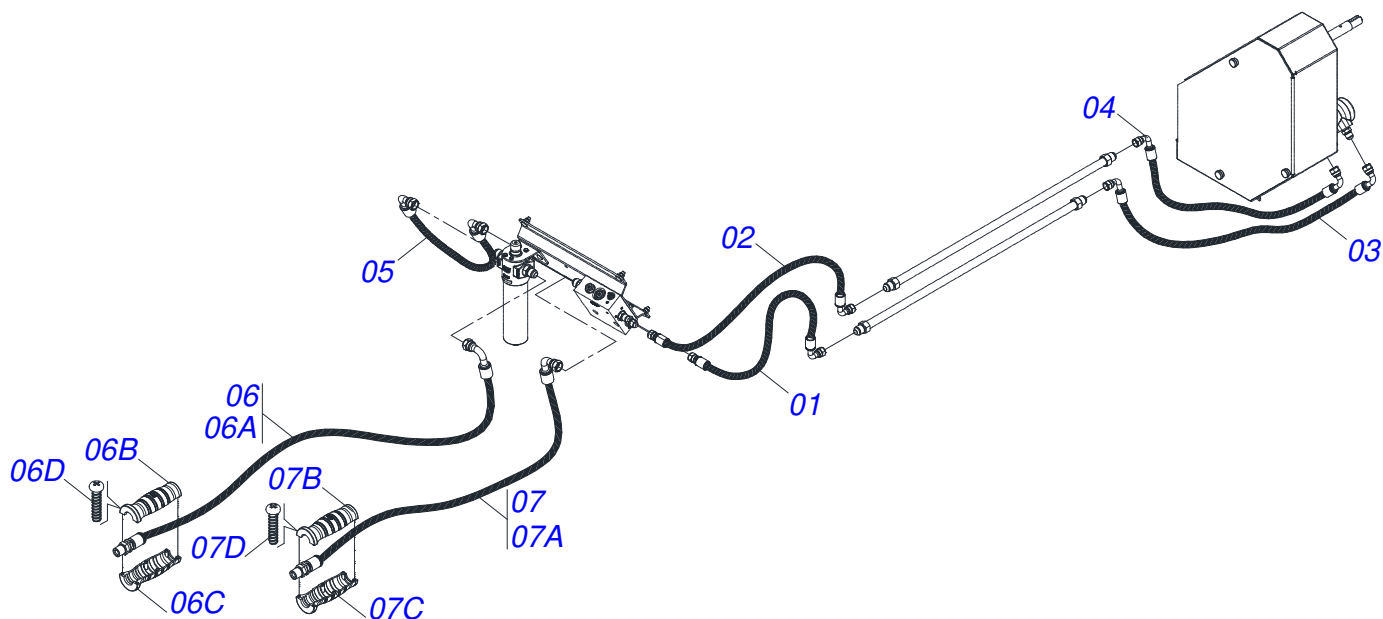

Item	Código	Descrição	Ver Pág.	QT
01	0501081235	MANGUEIRA 1/2 X 650 TR-TC		01
02	0501080218	MANGUEIRA 1/2 X 750 TR-TC		01
03	0501082303	MANGUEIRA 1/2 X 930 TC-TC 90G		01
04	0501082304	MANGUEIRA 1/2 X 1000 TC-TC 90G		01
05	0501081365	MANGUEIRA 3/4 X 680 TC-TC 180G		01
06	0521057977	MANGUEIRA 3/4 X 2100 TC-TM AMARELO/AZUL		01
06A	0501082295	MANGUEIRA 3/4 X 2100 TC - TM R.1/2NPT		01
06B	0503034493	MANOPLA MANGUEIRA HIDRAULICA (AMARELO)		01
06C	0503034494	MANOPLA MANGUEIRA HIDRAULICA (AZUL)		01
06D	0503018952	PARAFUSO PLASTICO PANELA PH 2,5 X 10 ZB		06
07	0521057976	MANGUEIRA 3/4 X 2100 TC-TM AMARELO/VERMELHO		01
07A	0501082295	MANGUEIRA 3/4 X 2100 TC - TM R.1/2NPT		01
07B	0503034493	MANOPLA MANGUEIRA HIDRAULICA (AMARELO)		01
07C	0503034495	MANOPLA MANGUEIRA HIDRAULICA (VERMELHO)		01
07D	0503018952	PARAFUSO PLASTICO PANELA PH 2,5 X 10 ZB		06