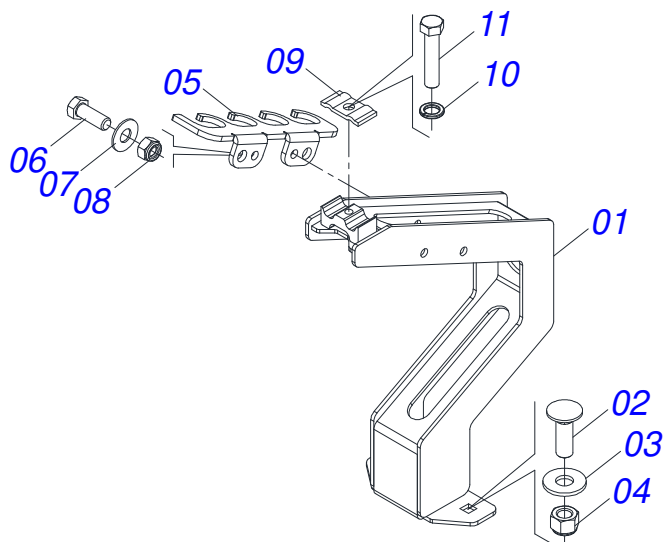

Item	Código	Descrição	Ver Pág.	QT
01	0531060944	SUPORTE MANGUEIRAS		01
02	0503014378	PARAFUSO 1/2 UNC X 1.1/2 CAPQ G.5 ZN		02
03	0511017302	ARRUELA LISA 13,50 X 32,50 X 3,0 ZN		02
04	0503010589	PORCA SEXTAVADA AUTOTRAVANTE COM NYLON 1/2 UNC ALTA G.5 ZN		02
05	0591018556	FIXADOR MANGUEIRAS 3/4		01
06	0503011087	PARAFUSO 3/8 UNC X 1 C S G.2 ZN		02
07	0501013518	ARRUELA LISA 10,50 X 24 X 1,50 ZN		02
08	0503013357	PORCA SEXTAVADA AUTOTRAVANTE COM NYLON 3/8 UNC BAIXA G.5 ZN		02
09	0531011180	CORPO SUPORTE PRESILHA		01
10	0503010180	ARRUELA PRESSAO 7/16		01
11	0503011173	PARAFUSO 7/16 UNC X 2 CSRT G.5 ZN		01