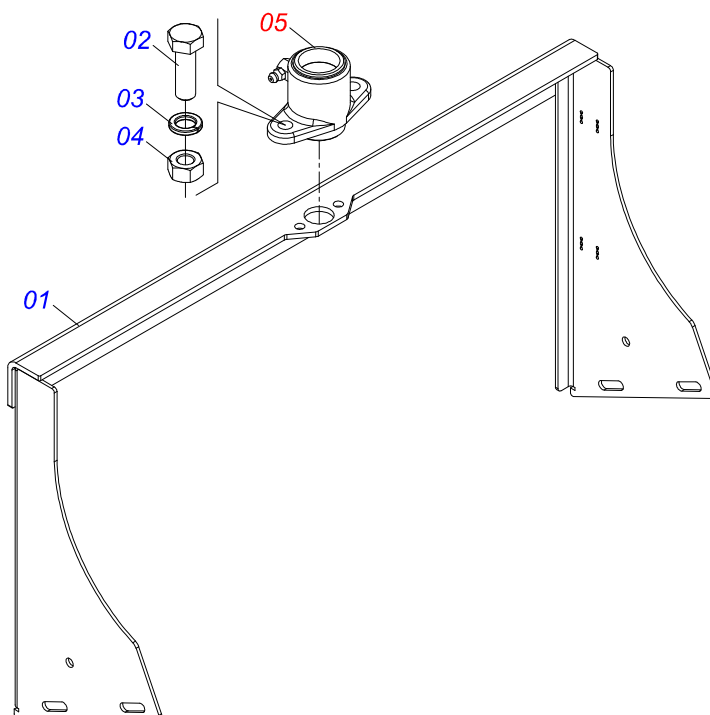

Item	Código	Descrição	Ver Pág.	QT
01	0511063410	SUPORTE COMPORTA		01
02	0503010363	PARAFUSO 5/16 UNC X 1 C S G.2 ZN		02
03	0503011444	ARRUELA PRESSAO 5/16		02
04	0503010337	PORCA SEXTAVADA 5/16 UNC G.5 ZN		02
05	0511059094	MANCAL VARAO COMPORTA LUVA	21	01