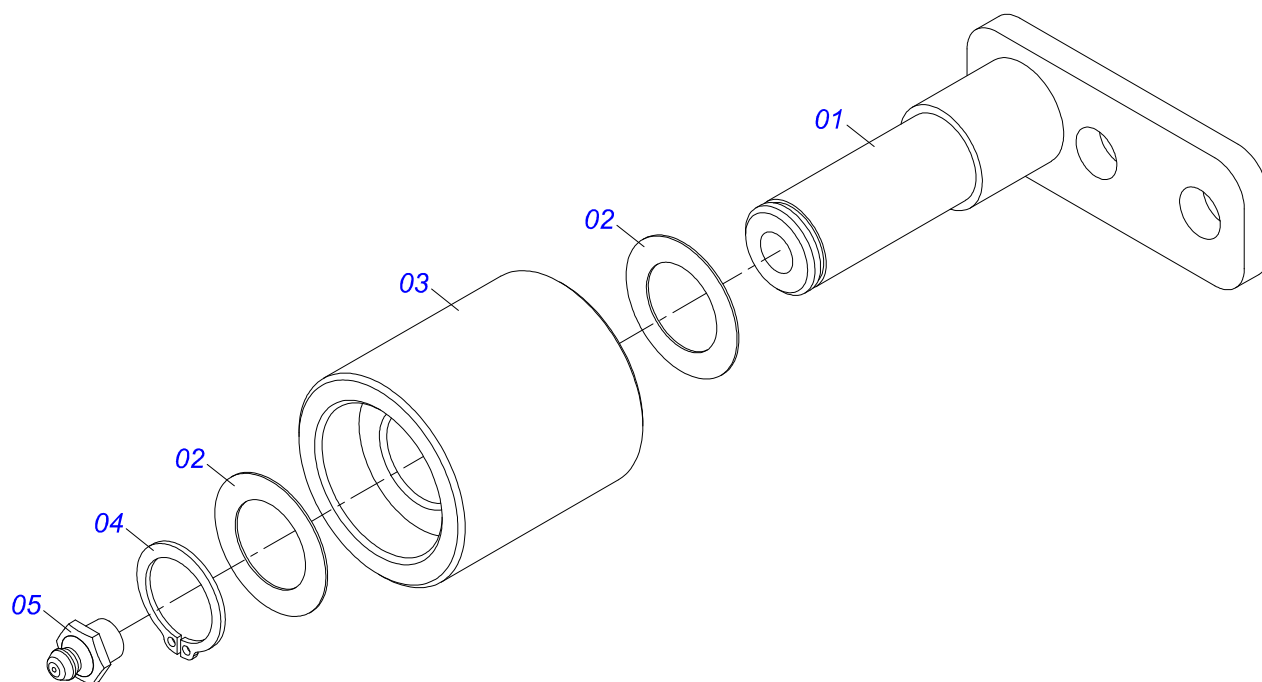

Item	Código	Descrição	Ver Pág.	QT
01	0501067692	CORPO ESTICADOR CORRENTE		01
02	0511015098	ARRUELA LISA 19 X 30 X 0,50 ZN		02
03	0511017041	ROLDANA ESTICADOR RECAMBIO		01
04	0503010302	ANEL RETENTOR PARA EIXO 501019		01
05	0503010002	GRAXEIRA 1800		01