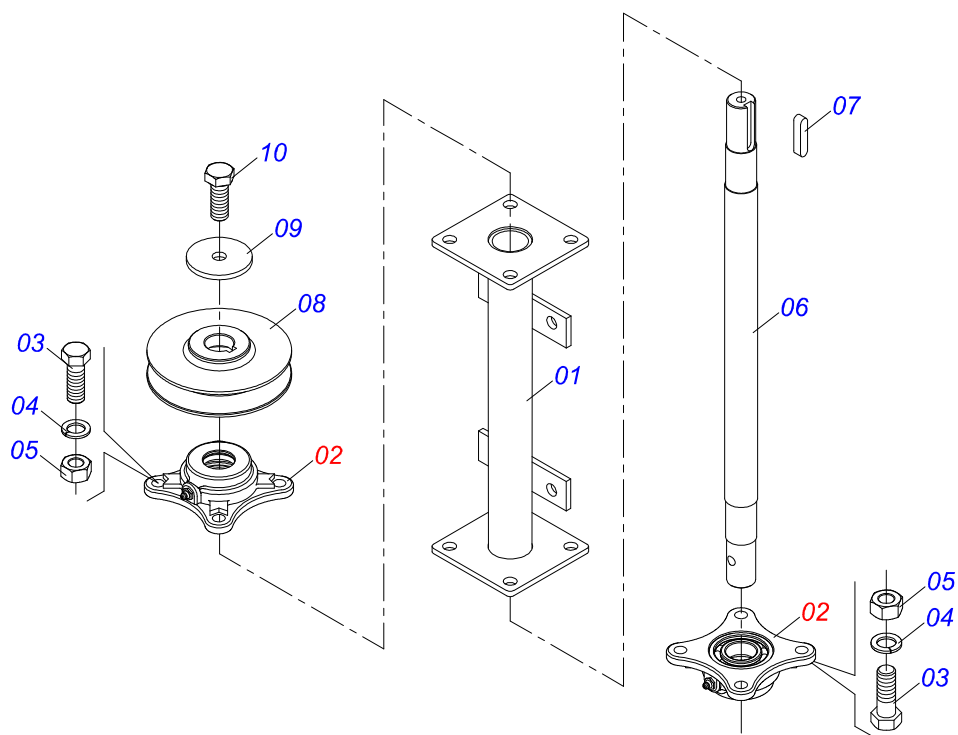

Item	Código	Descrição	Ver Pág.	QT
01	0511063742	SUPORTE DIREITO/ESQUERDO DISTRIBUIDOR		01
02	0501048000	MANCAL AGRICOLA	21	02
03	0503011135	PARAFUSO 7/16 UNC X 1.1/2 C S G.5 ZN		08
04	0503011446	ARRUELA PRESSAO 7/16 SA		08
05	0503010244	PORCA SEXTAVADA 7/16 UNC G.5 ZN		08
06	0511016489	EIXO CONDUTOR DISCO DISTRUIDOR		01
07	0501010536	CHAVETA QUADRADA 9,52 X 45		01
08	0502011361	CARRETEL 1C 140 X 28		01
09	0511014052	ARRUELA LISA 12 X 55 X 4,00		01
10	0503010237	PARAFUSO 3/8 UNC X 1 C S G.5		01