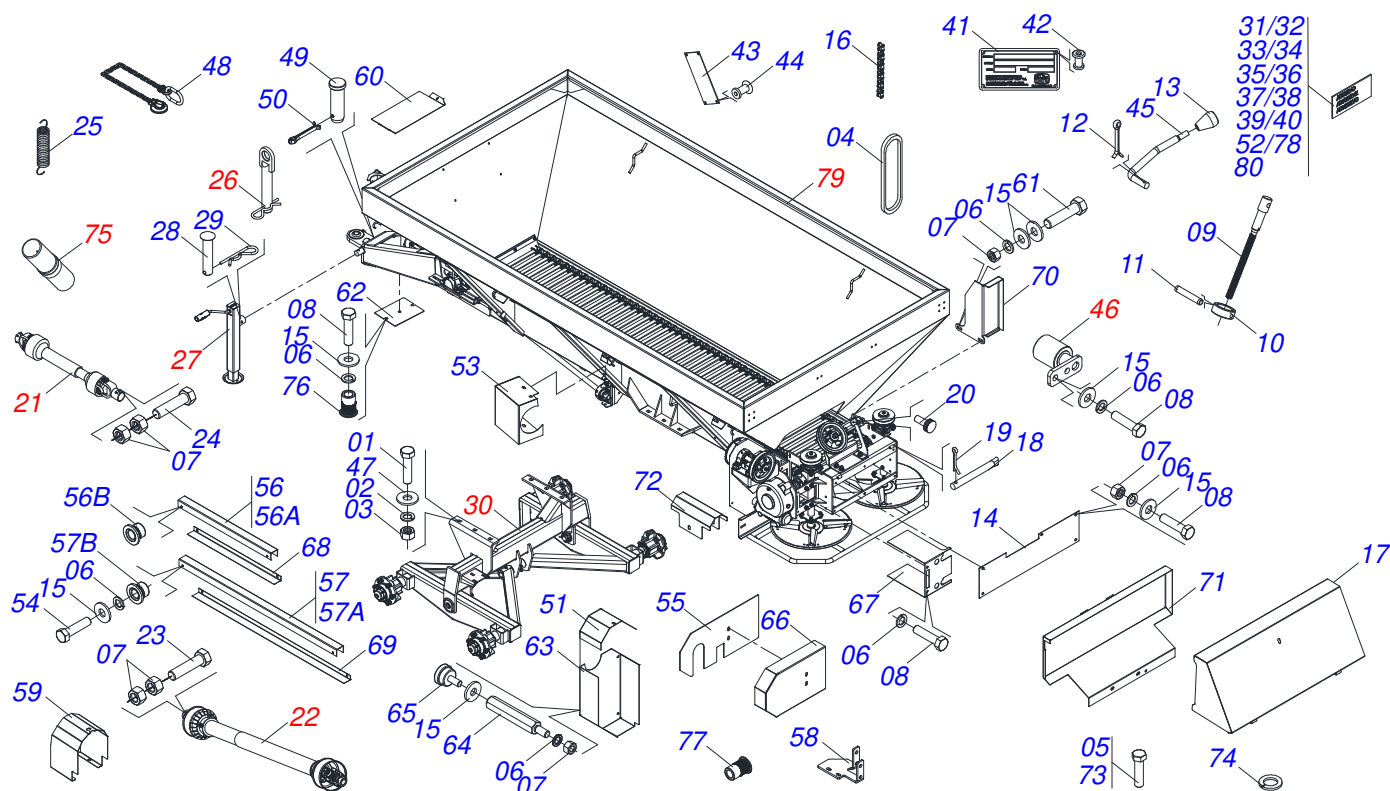

Item	Código	Descrição	Ver Pág.	QT
01	0511041065	CHASSI COMPLETO	2	01
01.	0511042722	CHASSI COMPLETO COM ABAFADOR	11	01
01..	0511043779	CHASSI COMPLETO COM DIRECIONADOR	30	01
01...	0521045218	CHASSI COMPLETO	13	01
02	0503060181	RODA COM PNEU 11L-15 10L 6F COMPLETO	36	04
03	0503011468	RODA 10LB X 15 X 6F X 152,4		04