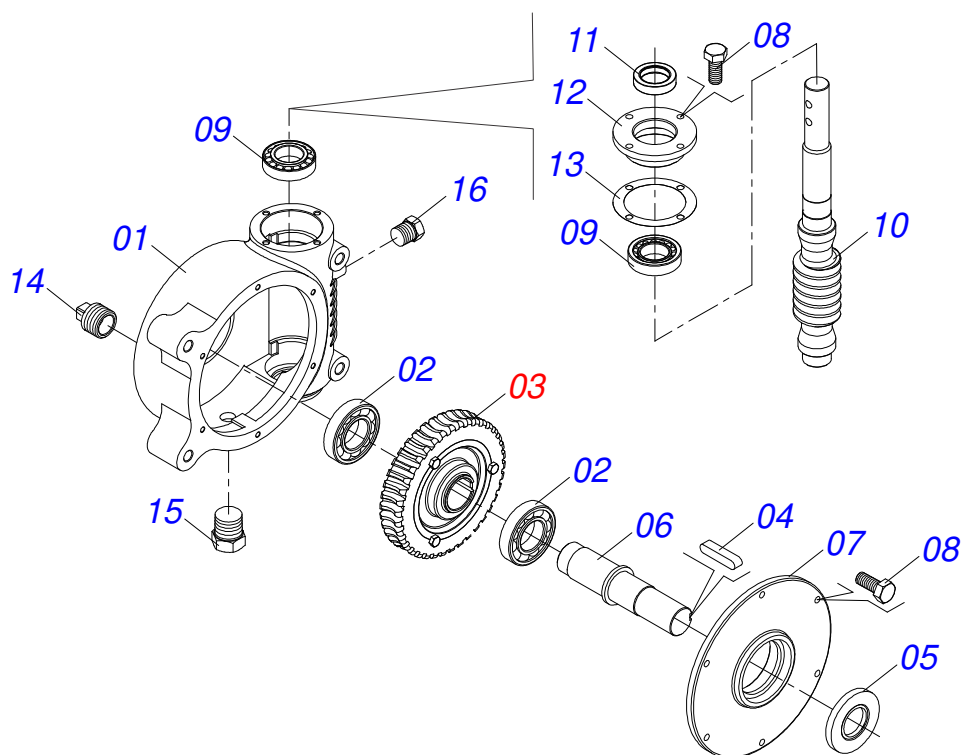

Item	Código	Descrição	Ver Pág.	QT
01	0502011456	CAIXA REDUCAO		01
02	0503011095	ROLAMENTO 6208 IMPORTADO		02
03	0501051774	COROA 38Z	19	01
04	0503011304	CHAVETA 1/2 X 1/2 X 60		01
05	0503010818	RETENTOR 02675-BRG		01
06	0521010996	EIXO COROA DCA2 5500 MC		01
07	0502020556	TAMPA MAIOR		01
08	0503010240	PARAFUSO 5/16 UNC X 3/4 C S G.2 ZN		10
09	0503010016	ROLAMENTO LM 48548/48510		02
10	0521010997	ROSCA SEM FIM		01
11	0503011171	RETENTOR 00912-BRG 1G119023		01
12	0502011457	TAMPA MENOR		01
13	0503030981	JUNTA VEDACAO 102 X 75,5 X 0,10		01
14	0521011023	BUJAO 1/2 BSP COM FURO		01
15	0513010009	VISOR NIVEL TIPO BUJAO R.1/2 NPT ACO CARBONO		01
16	0503010856	BUJAO R 3/8 BSPT		01