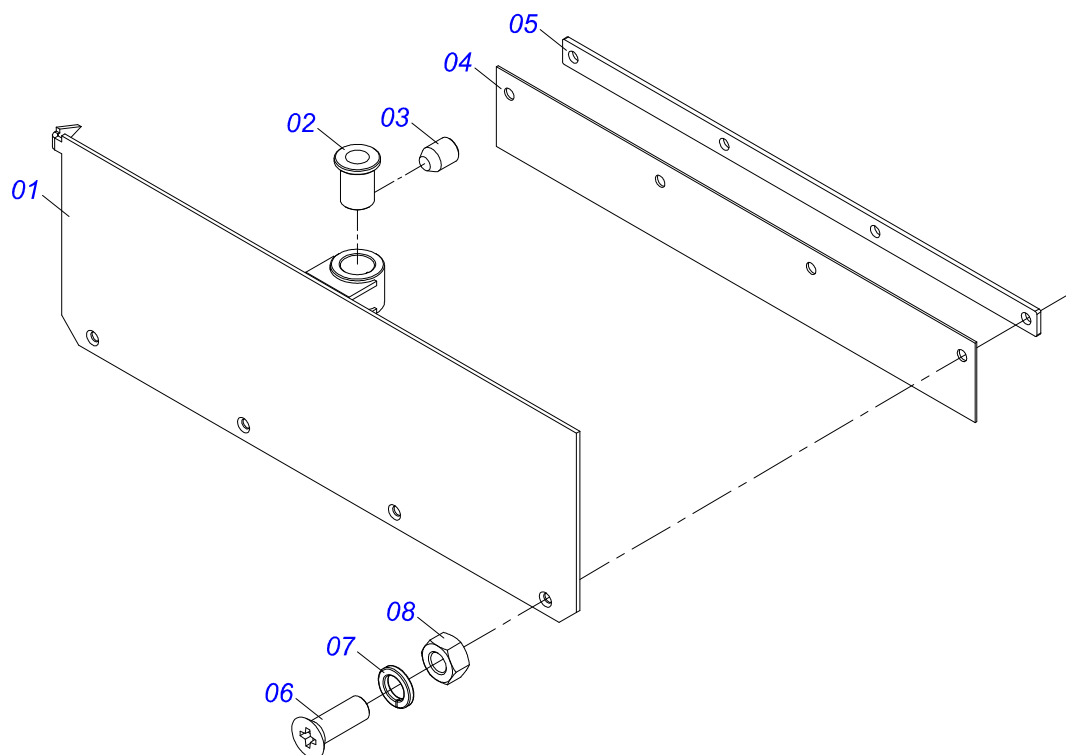

Item	Código	Descrição	Ver Pág.	QT
01	0511063413	TAMPA COMPORTA		01
02	0501019831	PORCA REGULADORA		01
03	0503011148	PARAFUSO 3/8 UNC X 1/2 S C S I 12.9		01
04	0531014336	PROTECAO MENOR 800 X 80 X 2,30		01
05	0531014331	FIXADOR MANTA COMPORTA		01
06	0503010546	PARAFUSO 5/16UNCX7/8 CE PHILLIPS G5 ZN		05
07	0503011444	ARRUELA PRESSAO 5/16		05
08	0503010337	PORCA SEXTAVADA 5/16 UNC G.5 ZN		05