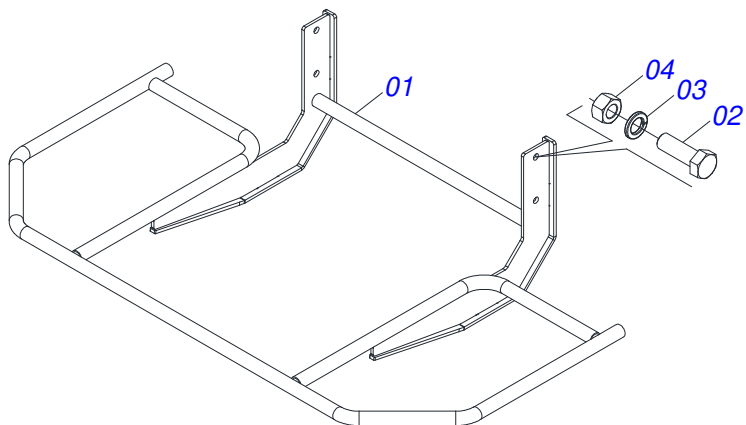

Item	Código	Descrição	Ver Pág.	QT
01	0531061810	PROTETOR DISCOS		01
02	0503010920	PARAFUSO 1/2 UNC X 1.1/2 C S G.5		04
03	0503011440	ARRUELA PRESSAO 1/2 SA		04
04	0503010060	PORCA SEXTAVADA 1/2 UNC G.5		04