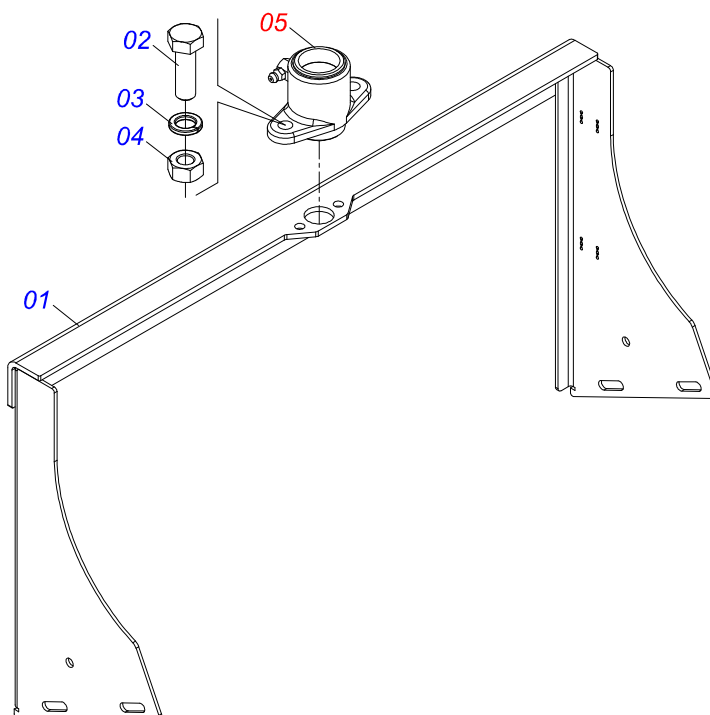

Item	Código	Descrição	Ver Pág.	QT
01	0511063410	SUPORTE COMPORTA		01
02	0503010363	PARAFUSO 5/16 UNC X 1 C S G.2 ZN		02
03	0503011444	ARRUELA PRESSAO 5/16		02
04	0503010337	PORCA SEXTAVADA 5/16 UNC G.5 ZN		02
05	0511059094	MANCAL VARAO COMPORTA LUVA	16	01