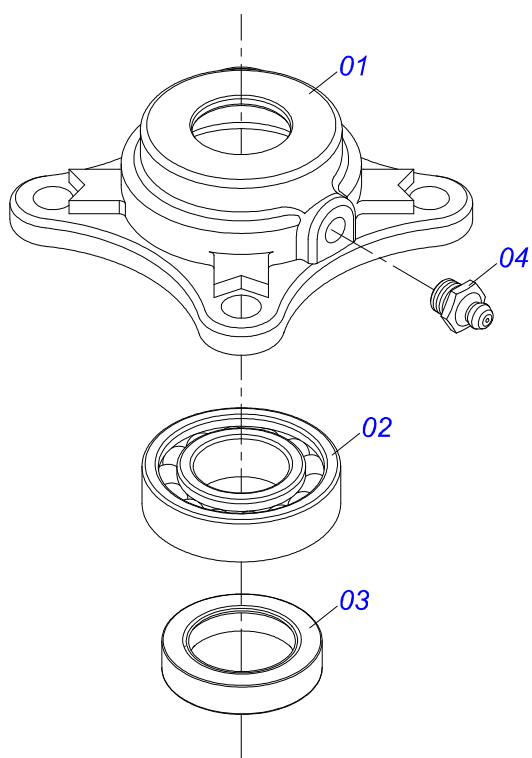

Item	Código	Descrição	Ver Pág.	QT
01	0502010581	MANCAL VARAO COMPORTA		01
02	0521010458	LUVA 25,3 X 31,70 X 10		01
03	0521010457	LUVA 25,3 X 31,7 X 17		01
04	0503010004	GRAXEIRA 1890 3/8 (1/8 BSP)		01

Item	Código	Descrição	Ver Pág.	QT
01	0511063413	TAMPA COMPORTA		01
02	0501019831	PORCA REGULADORA		01
03	0503011148	PARAFUSO 3/8 UNC X 1/2 S C S I 12.9		01
04	0531014336	PROTECAO MENOR 800 X 80 X 2,30		01
05	0531014331	FIXADOR MANTA COMPORTA		01
06	0503010546	PARAFUSO 5/16UNCX7/8 CE PHILLIPS G5 ZN		05
07	0503011444	ARRUELA PRESSAO 5/16		05
08	0503010337	PORCA SEXTAVADA 5/16 UNC G.5 ZN		05

Item	Código	Descrição	Ver Pág.	QT
01	0502011456	CAIXA REDUCAO		01
02	0503011095	ROLAMENTO 6208 IMPORTADO		02
03	0501051774	COROA 38Z	19	01
04	0503011304	CHAVETA 1/2 X 1/2 X 60		01
05	0503010818	RETENTOR 02675-BRG		01
06	0521010996	EIXO COROA DCA2 5500 MC		01
07	0502020556	TAMPA MAIOR		01
08	0503010240	PARAFUSO 5/16 UNC X 3/4 C S G.2 ZN		10
09	0503010016	ROLAMENTO LM 48548/48510		02
10	0521010997	ROSCA SEM FIM		01
11	0503011171	RETENTOR 00912-BRG 1G119023		01
12	0502011457	TAMPA MENOR		01
13	0503030981	JUNTA VEDACAO 102 X 75,5 X 0,10		01
14	0521011023	BUJAO 1/2 BSP COM FURO		01
15	0513010009	VISOR NIVEL TIPO BUJAO R.1/2 NPT ACO CARBONO		01
16	0503010856	BUJAO R 3/8 BSPT		01

Item	Código	Descrição	Ver Pág.	QT
01	0501110280	COROA 38Z		01
02	0503010365	PARAFUSO 5/16 UNC X 1.1/4 C S G.5 ZN		03

Item	Código	Descrição	Ver Pág.	QT
01	0511063742	SUPORTE DIREITO/ESQUERDO DISTRIBUIDOR		01
02	0501048000	MANCAL AGRICOLA	21	02
03	0503011135	PARAFUSO 7/16 UNC X 1.1/2 C S G.5 ZN		08
04	0503011446	ARRUELA PRESSAO 7/16 SA		08
05	0503010244	PORCA SEXTAVADA 7/16 UNC G.5 ZN		08
06	0511016489	EIXO CONDUTOR DISCO DISTRUIDOR		01
07	0501010536	CHAVETA QUADRADA 9,52 X 45		01
08	0502011361	CARRETEL 1C 140 X 28		01
09	0511014052	ARRUELA LISA 12 X 55 X 4,00		01
10	0503010237	PARAFUSO 3/8 UNC X 1 C S G.5		01