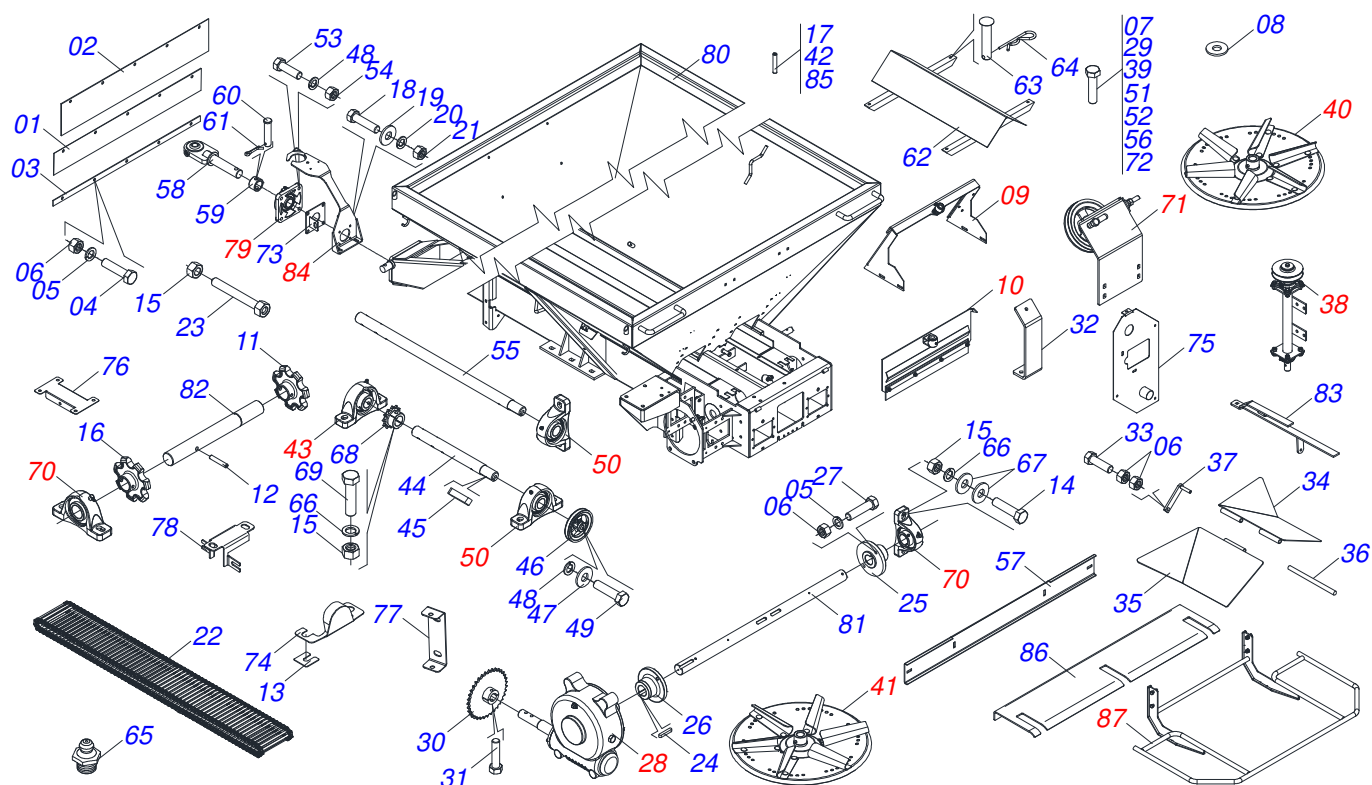

Item	Código	Descrição	Ver Pág.	QT
01	0531014336	PROTECAO MENOR 800 X 80 X 2,30		01
02	0531014337	PROTECAO MAIOR 800 X130 X 2,30		02
03	0531014331	FIXADOR MANTA COMPORTA		01
04	0503010237	PARAFUSO 3/8 UNC X 1 C S G.5		13
05	0503011443	ARRUELA PRESSAO 3/8		22
06	0503010026	PORCA SEXTAVADA 3/8 UNC G.5 ZN		24
07	0503010751	PARAFUSO 3/8 UNC X 1.1/4 CS G.5 ZN		04
08	0501010984	ARRUELA LISA 10,50 X 27 X 3,00		10
09	0511059105	SUPORTE COMPORTA COMPLETO	15	01
10	0511059108	TAMPA COMPORTA COMPLETO	17	01
11	0502040728	ENGRENAGEM 7Z P 57,15 FR1.1/2		03
12	0503010361	PINO ELASTICO 701221 10 X 60		03
13	0501010794	CALCO REGULADOR LEVANTE HIDRAULICO		04
14	0503010233	PARAFUSO 5/8 UNC X 2.1/2 CS G.5 ZN		04
15	0503010013	PORCA SEXTAVADA 5/8 UNC G.5 ZN		08
16	0502040728	ENGRENAGEM 7Z P 57,15 FR1.1/2		03
17	0503010361	PINO ELASTICO 701221 10 X 60		03
18	0503010740	PARAFUSO 1/2 UNC X 2 CS G.5 ZN		10
19	0511017302	ARRUELA LISA 13,50 X 32,50 X 3,0 ZN		24
20	0503011440	ARRUELA PRESSAO 1/2 SA		28
21	0503010060	PORCA SEXTAVADA 1/2 UNC G.5		28
22	0511063805	ESTEIRA TRANSPORTE TALISCA		01
23	0501067853	VARAO DO ESTICADOR		02
24	0501010540	CHAVETA QUADRADA 9,52 X 57		02
25	0511016540	FLANGE ACOPLAMENTO ESTEIRA		01
26	0511016541	FLANGE ACOPLAMENTO REDUTOR		01
27	0503010849	PARAFUSO 3/8 UNC X 1.1/2 C S G.5 ZN		03
28	0501047985	REDUTOR SEM FIM	18	01
29	0503011167	PARAFUSO M16 X 2 X 30 C S 10.9 ZN		04
30	0501069020	ENGRENAGEM 35Z P15,87		02
31	0503011268	PARAFUSO 3/8 UNC X 2.1/2 C S G.5 ZN		03