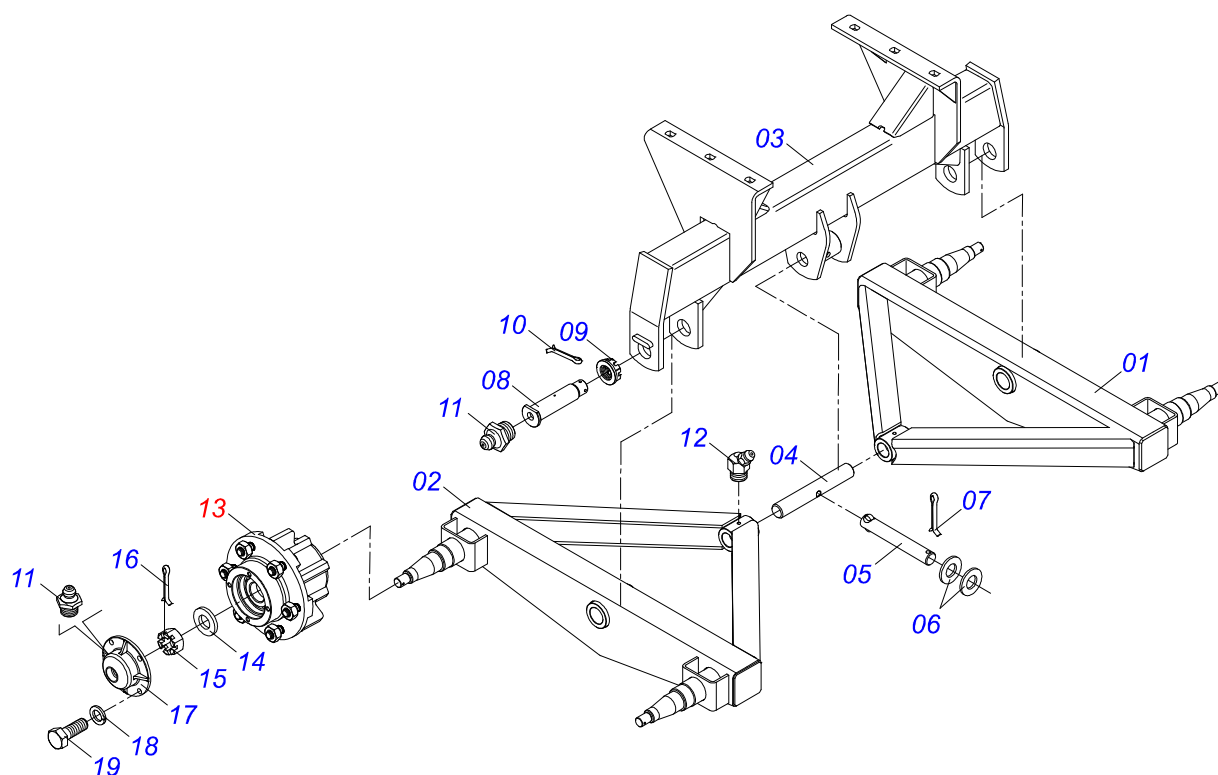

Item	Código	Descrição	Ver Pág.	QT
01	0501069577	BALANCIM DIREITO		01
02	0501069578	BALANCIM ESQUERDO		01
03	0511063855	SUPORTE FIXADOR BALANCIM		01
04	0521012427	EIXO JUNCAO 38,10 X290		01
05	0521010553	EIXO JUNCAO 12,70 X 76 ZN		01
06	0511017302	ARRUELA LISA 13,50 X 32,50 X 3,0 ZN		02
07	0503010257	CONTRAPINO 1/8 X 1 SA 1G13310		01
08	0521012431	EIXO ARTICULACAO 1.1/2 UNC X 195		02
09	0501011301	PORCA CASTELO 1.1/2 UNC 6 FPP SEXTAVADA 2.5/16 ZN		02
10	0503010010	CONTRAPINO 1/4 X 2.1/2		02
11	0503010002	GRAXEIRA 1800		06
12	0503010003	GRAXEIRA 1845 3/8		02
13	0501051142	CAIXA RODADO COM ROLAMENTO	8	04
14	0501016545	ARRUELA LISA 26 X 50 X 6,30		04
15	0503030009	PORCA CASTELO 1 UNS 14 FPP X 22		04
16	0503010131	CONTRAPINO 3/16 X 1.1/2		04
17	0502020591	TAMPA PROTETORA		04
18	0503011444	ARRUELA PRESSAO 5/16		16
19	0503010358	PARAFUSO 5/16 UNC X 7/8 C S G.5		16