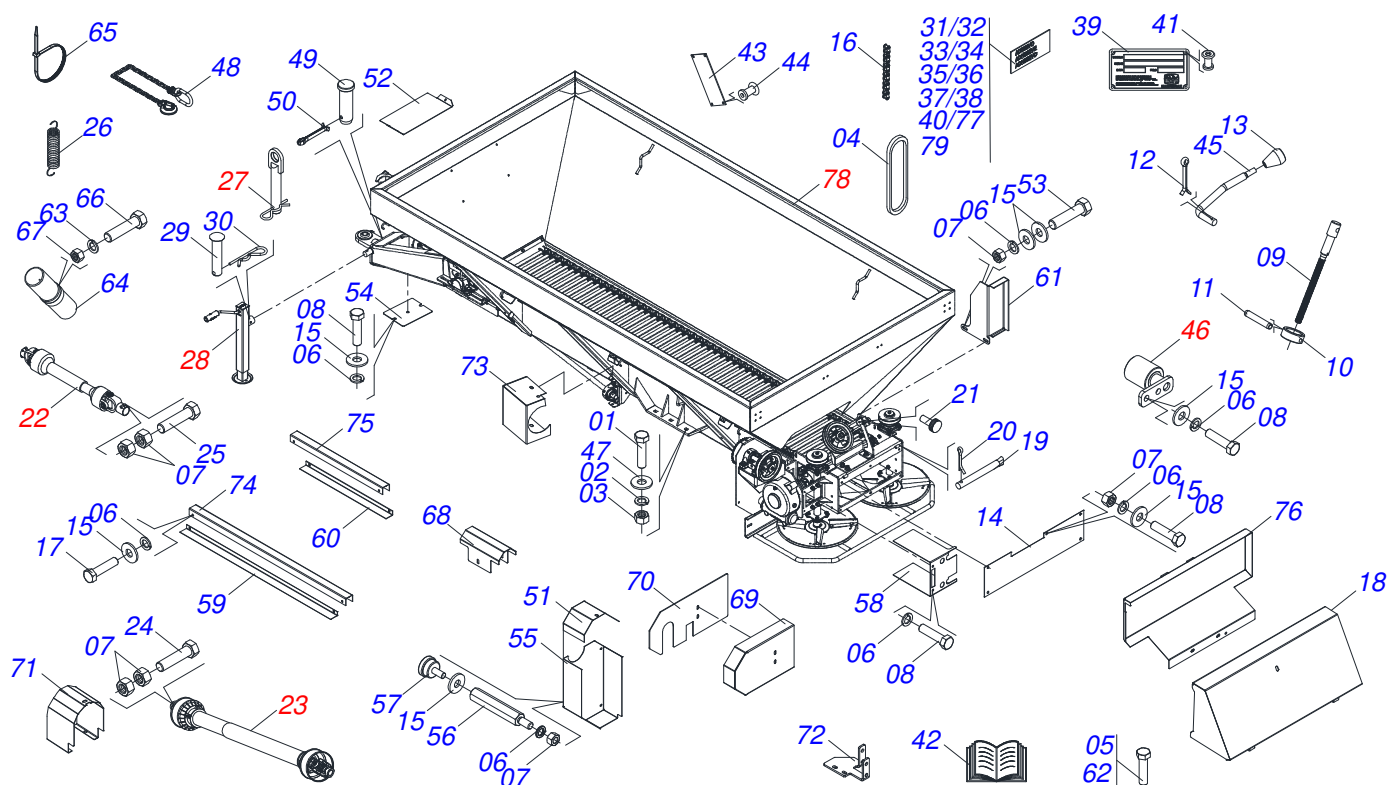

Item	Código	Descrição	Ver Pág.	QT
01	0503010899	PARAFUSO 5/8 UNC X 2.1/4 C S G.5 ZN		06
02	0503010027	ARRUELA PRESSAO 5/8 ZN		06
03	0503010013	PORCA SEXTAVADA 5/8 UNC G.5 ZN		06
04	0503012941	CORREIA C-148		01
05	0503010751	PARAFUSO 3/8 UNC X 1.1/4 CS G.5 ZN		02
06	0503010025	ARRUELA PRESSAO 3/8		29
07	0503010026	PORCA SEXTAVADA 3/8 UNC G.5 ZN		22
08	0503010237	PARAFUSO 3/8 UNC X 1 C S G.5		11
09	0561014861	REGULADOR		01
10	0511013015	LUVA 1" X 35 X 13		01
11	0503010561	PINO ELASTICO 701163 6 X 36		01
12	0503010257	CONTRAPINO 1/8 X 1 SA 1G13310		01
13	0503030878	MANIPULO ALAVANCA		01
14	0531014340	PROTEÇÃO TRASEIRA		01
15	0501010984	ARRUELA LISA 10,50 X 27 X 3,00		33
16	0503013003	CORRENTE 50-1X79ELOS+EM+10ELOS+RD		01
17	0503010256	PARAFUSO 3/8 UNC X 3/4 C S G.2 ZN		16
18	0511063408	CAPA PROTECAO TRASEIRA		01
19	0501017574	EIXO 8,30 X 70		02
20	0503010140	CONTRAPINO 1/8 X 3/4		02
21	0503010386	CABO RECARTILHADO MBR 5/16		01
22	0501048241	CARDAN 40X 400 T1/T9 C/P CC2030/1P	3	01
23	0501048200	CARDAN 20X1200 T4/T4 C/P CC1020/8P	4	01
24	0503011268	PARAFUSO 3/8 UNC X 2.1/2 C S G.5 ZN		02
25	0503010765	PARAFUSO 3/8 UNC X 3 CS G.5 ZN		01
26	0503030198	MOLA TRACÇÃO 14,5 X 61,5 X 1,5		01
27	0501047881	EIXO JUNCAO COMPLETO	5	01
28	0503062157	MACACO COMPLETO (1259) ROBUSTEC	6	01
29	0521010549	EIXO JUNCAO 12,70 X 60		01
30	0503030168	CUPILO 3 X 50		01
31	0503060821	CONJUNTO ETIQUETA ADESIVA DCCO 7500 NOVO		01