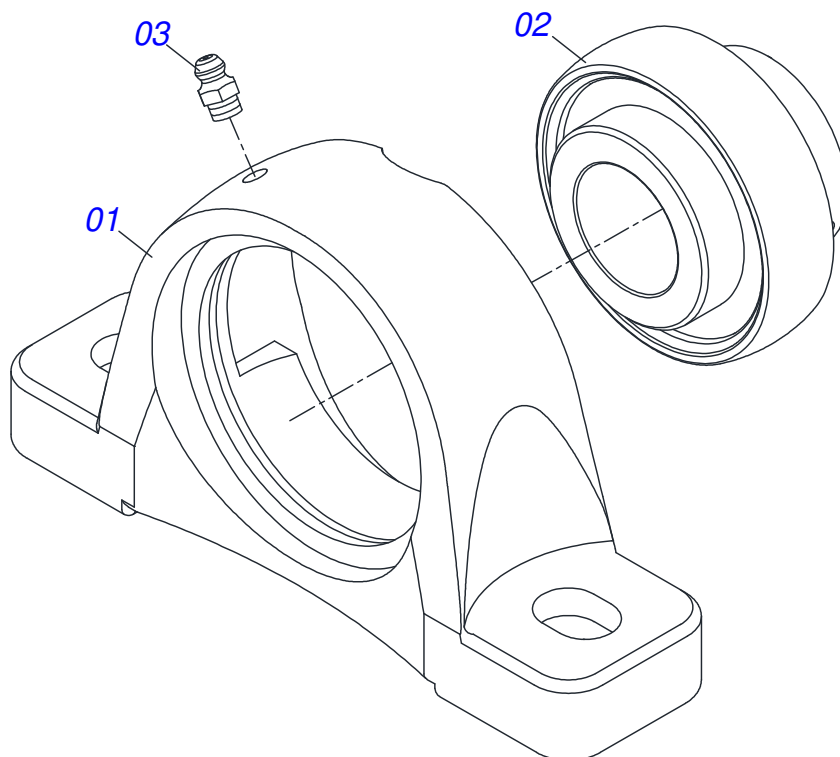

Item	Código	Descrição	Ver Pág.	QT
01	0502011954	CAIXA MANCAL AGRICOLA P-207		01
02	0503011884	ROLAMENTO AUTOCOMPENSADOR RADIAL DE ESFERA UCR 207-300		01
03	0503010691	GRAXEIRA 1/4 NF		01