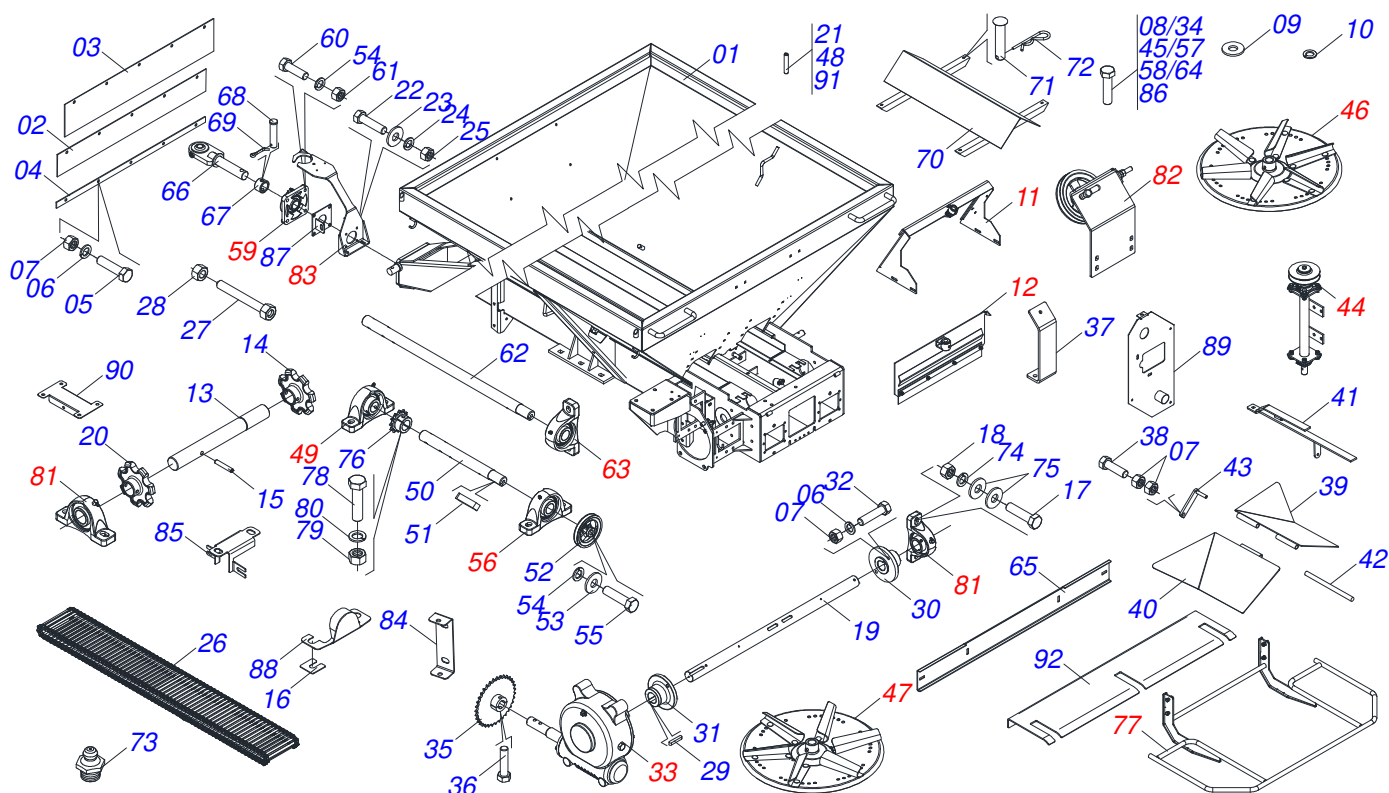

Item	Código	Descrição	Ver Pág.	QT
01	0511063856	CHASSI COM CACAMBA		01
02	0531014336	PROTECAO MENOR 800 X 80 X 2,30		01
03	0531014337	PROTECAO MAIOR 800 X130 X 2,30		02
04	0531014331	FIXADOR MANTA COMPORTA		01
05	0503010237	PARAFUSO 3/8 UNC X 1 C S G.5		13
06	0503011443	ARRUELA PRESSAO 3/8		22
07	0503010026	PORCA SEXTAVADA 3/8 UNC G.5 ZN		24
08	0503010751	PARAFUSO 3/8 UNC X 1.1/4 CS G.5 ZN		04
09	0501010984	ARRUELA LISA 10,50 X 27 X 3,00		10
10	0503011443	ARRUELA PRESSAO 3/8		22
11	0511059105	SUPORTE COMPORTA COMPLETO	15	01
12	0511059108	TAMPA COMPORTA COMPLETO	17	01
13	0591016382	EIXO MOVIDO		01
14	0591016380	ENGRENAGEM 7Z PASSO 57,15 FR 43		01
15	0503010361	PINO ELASTICO 701221 10 X 60		03
16	0501010794	CALCO REGULADOR LEVANTE HIDRAULICO		04
17	0503010233	PARAFUSO 5/8 UNC X 2.1/2 CS G.5 ZN		04
18	0503010013	PORCA SEXTAVADA 5/8 UNC G.5 ZN		04
19	0591016381	EIXO MOTOR		01
20	0591016380	ENGRENAGEM 7Z PASSO 57,15 FR 43		01
21	0503010361	PINO ELASTICO 701221 10 X 60		03
22	0503010740	PARAFUSO 1/2 UNC X 2 CS G.5 ZN		10
23	0511017302	ARRUELA LISA 13,50 X 32,50 X 3,0 ZN		24
24	0503011440	ARRUELA PRESSAO 1/2 SA		28
25	0503010060	PORCA SEXTAVADA 1/2 UNC G.5		28
26	0511063805	ESTEIRA TRANSPORTE TALISCA		01
27	0501067853	VARAO DO ESTICADOR		02
28	0503010013	PORCA SEXTAVADA 5/8 UNC G.5 ZN		02
29	0501010540	CHAVETA QUADRADA 9,52 X 57		02
30	0511016540	FLANGE ACOPLAMENTO ESTEIRA		01
31	0511016541	FLANGE ACOPLAMENTO REDUTOR		01