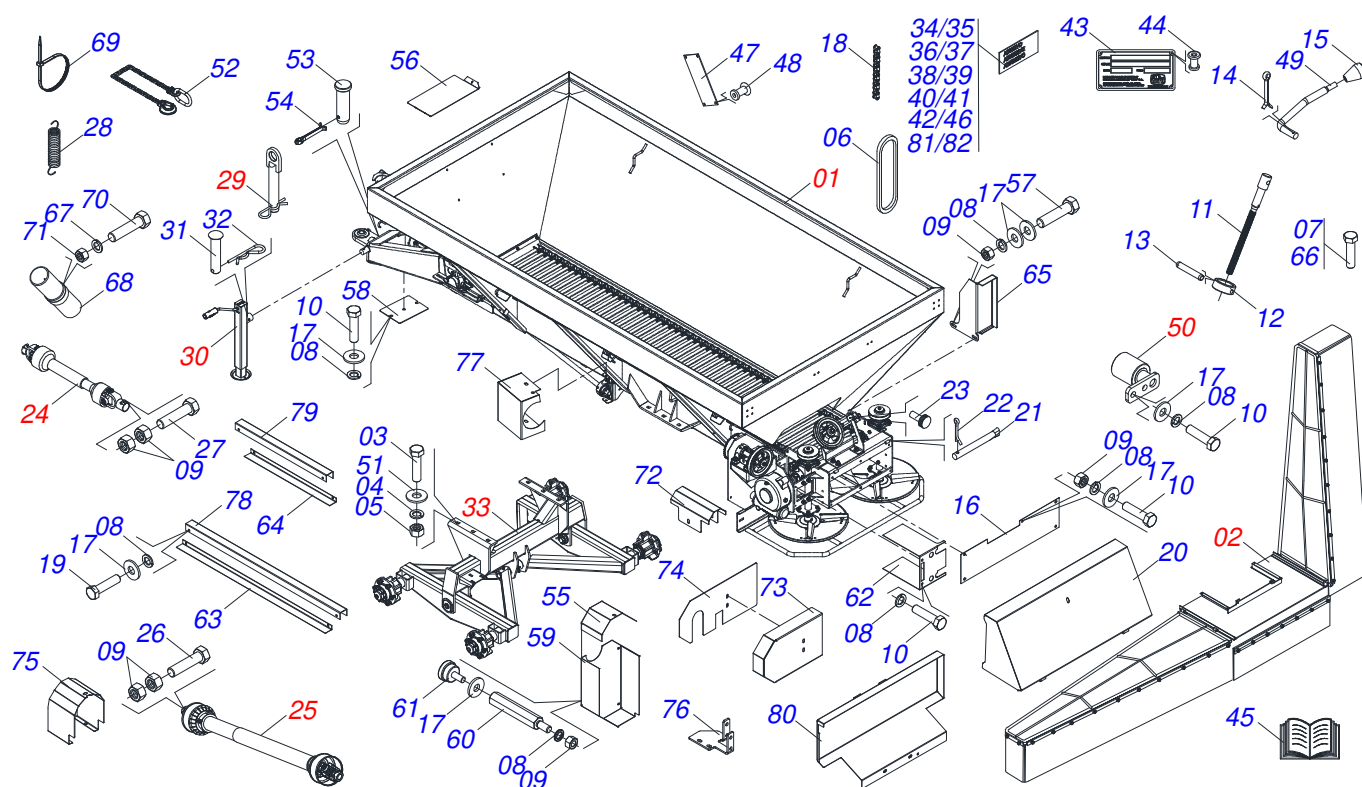

Item	Código	Descrição	Ver Pág.	QT
01	0501054097	CACAMBA SEMI MONTADA	14	01
02	0531052375	ABAFADOR COMPLETO	12	01
03	0503010899	PARAFUSO 5/8 UNC X 2.1/4 C S G.5 ZN		06
04	0503010027	ARRUELA PRESSAO 5/8 ZN		06
05	0503010013	PORCA SEXTAVADA 5/8 UNC G.5 ZN		06
06	0503012941	CORREIA C-148		01
07	0503010751	PARAFUSO 3/8 UNC X 1.1/4 CS G.5 ZN		02
08	0503010025	ARRUELA PRESSAO 3/8		29
09	0503010026	PORCA SEXTAVADA 3/8 UNC G.5 ZN		22
10	0503010237	PARAFUSO 3/8 UNC X 1 C S G.5		11
11	0561014861	REGULADOR		01
12	0511013015	LUVA 1" X 35 X 13		01
13	0503010561	PINO ELASTICO 701163 6 X 36		01
14	0503010257	CONTRAPINO 1/8 X 1 SA 1G13310		01
15	0503030878	MANIPULO ALAVANCA		01
16	0531014340	PROTEÇÃO TRASEIRA		01
17	0501010984	ARRUELA LISA 10,50 X 27 X 3,00		33
18	0503013003	CORRENTE 50-1X79ELOS+EM+10ELOS+RD		01
19	0503010256	PARAFUSO 3/8 UNC X 3/4 C S G.2 ZN		16
20	0511063408	CAPA PROTECAO TRASEIRA		01
21	0501017574	EIXO 8,30 X 70		02
22	0503010140	CONTRAPINO 1/8 X 3/4		02
23	0503010386	CABO RECARTILHADO MBR 5/16		01
24	0501048241	CARDAN 40X 400 T1/T9 C/P CC2030/1P	3	01
25	0501048200	CARDAN 20X1200 T4/T4 C/P CC1020/8P	4	01
26	0503011268	PARAFUSO 3/8 UNC X 2.1/2 C S G.5 ZN		02
27	0503010765	PARAFUSO 3/8 UNC X 3 CS G.5 ZN		01
28	0503030198	MOLA TRACÃO 14,5 X 61,5 X 1,5		01
29	0501047881	EIXO JUNCAO COMPLETO	5	01
30	0503062157	MACACO COMPLETO (1259) ROBUSTEC	6	01
31	0521010549	EIXO JUNCAO 12,70 X 60		01