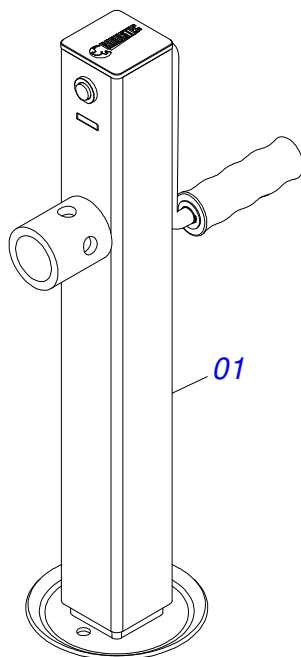

Item	Código	Descrição	Ver Pág.	QT
01	0503062157	MACACO COMPLETO (1259) ROBUSTEC	6	01