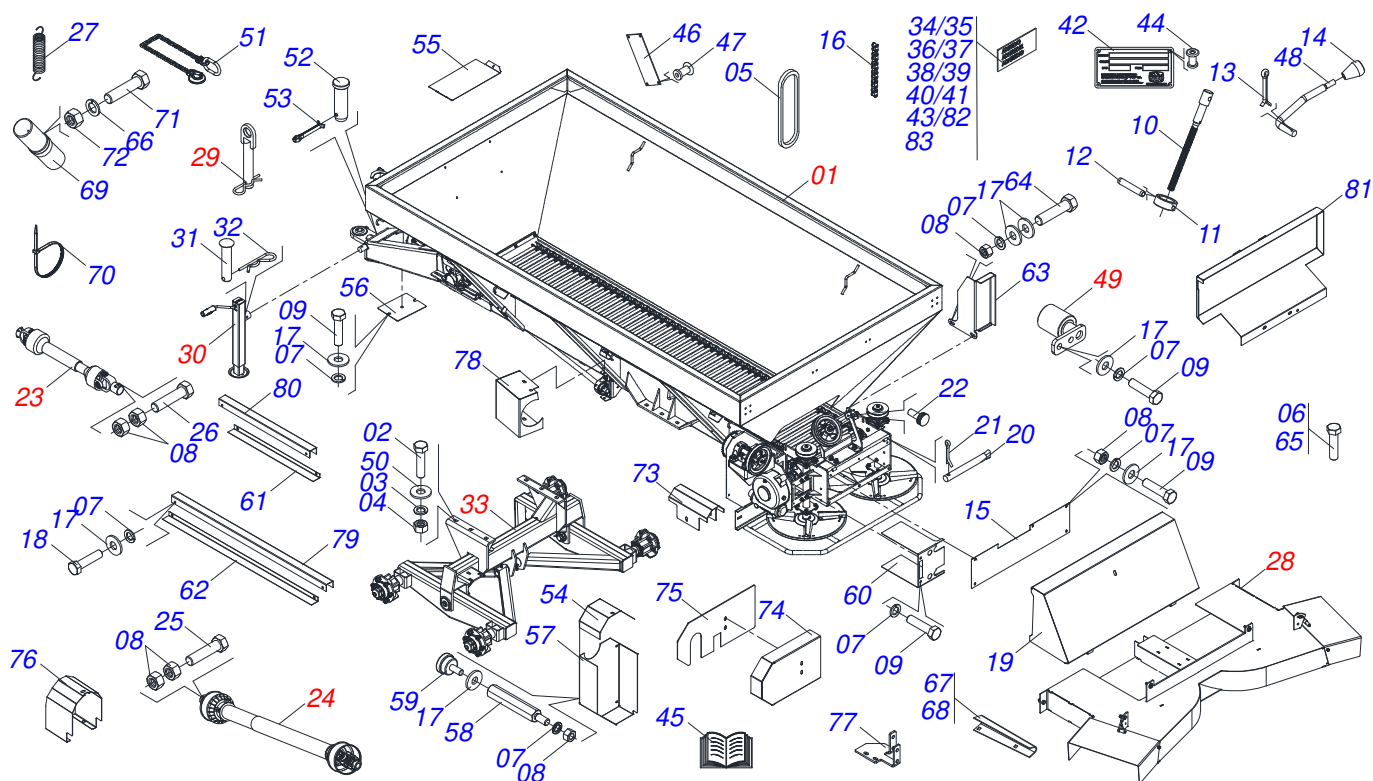

Item	Código	Descrição	Ver Pág.	QT
01	0521055689	CACAMBA SEMI MONTADA	34	01
02	0503010899	PARAFUSO 5/8 UNC X 2.1/4 C S G.5 ZN		06
03	0503010027	ARRUELA PRESSAO 5/8 ZN		06
04	0503010013	PORCA SEXTAVADA 5/8 UNC G.5 ZN		06
05	0503012941	CORREIA C-148		01
06	0503010751	PARAFUSO 3/8 UNC X 1.1/4 CS G.5 ZN		02
07	0503010025	ARRUELA PRESSAO 3/8		29
08	0503010026	PORCA SEXTAVADA 3/8 UNC G.5 ZN		22
09	0503010237	PARAFUSO 3/8 UNC X 1 C S G.5		11
10	0561014861	REGULADOR		01
11	0511013015	LUVA 1" X 35 X 13		01
12	0503010561	PINO ELASTICO 701163 6 X 36		01
13	0503010257	CONTRAPINO 1/8 X 1 SA 1G13310		01
14	0503030878	MANIPULO ALAVANCA		01
15	0531014340	PROTEÇÃO TRASEIRA		01
16	0503013003	CORRENTE 50-1X79ELOS+EM+10ELOS+RD		01
17	0501010984	ARRUELA LISA 10,50 X 27 X 3,00		33
18	0503010256	PARAFUSO 3/8 UNC X 3/4 C S G.2 ZN		16
19	0511063408	CAPA PROTECAO TRASEIRA		01
20	0501017574	EIXO 8,30 X 70		02
21	0503010140	CONTRAPINO 1/8 X 3/4		02
22	0503010386	CABO RECARTILHADO MBR 5/16		01
23	0501048241	CARDAN 40X 400 T1/T9 C/P CC2030/1P	3	01
24	0501048200	CARDAN 20X1200 T4/T4 C/P CC1020/8P	4	01
25	0503011268	PARAFUSO 3/8 UNC X 2.1/2 C S G.5 ZN		02
26	0503010765	PARAFUSO 3/8 UNC X 3 CS G.5 ZN		01
27	0503030198	MOLA TRACÇÃO 14,5 X 61,5 X 1,5		01
28	0521055686	DIRECIONADOR SEMI MONTADO SEM ALETAS	31	01
29	0501047881	EIXO JUNCAO COMPLETO	5	01
30	0503062157	MACACO COMPLETO (1259) ROBUSTEC	6	01
31	0521010549	EIXO JUNCAO 12,70 X 60		01