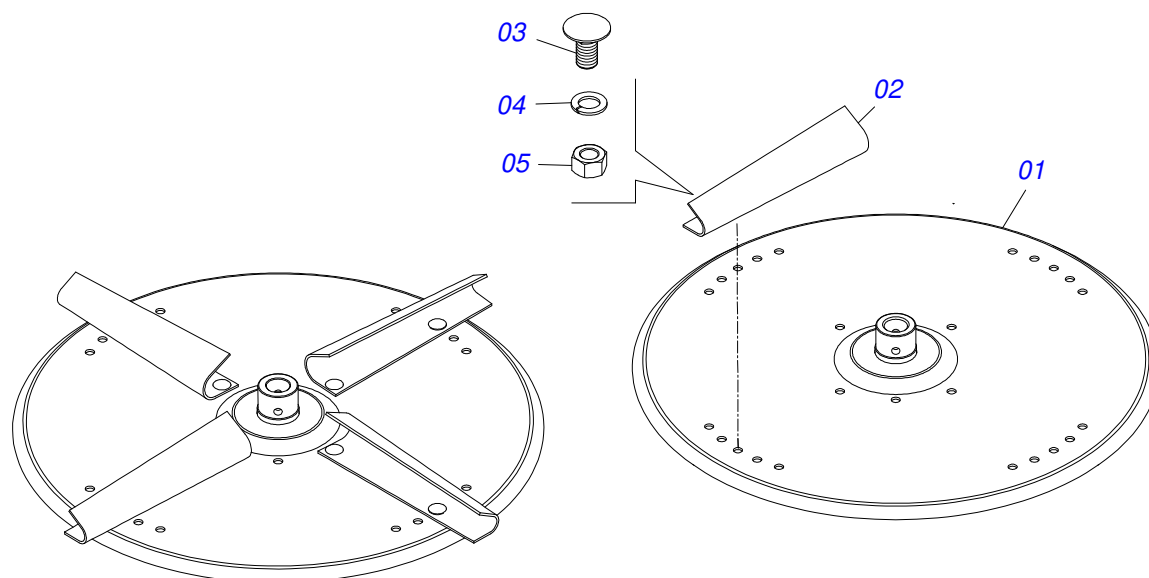

Item	Código	Descrição	Ver Pág.	QT
01	0511063411	DISCO DISTRIBUIDOR		01
02	0531014343	ALETA DIREITA		04
03	0503013029	PARAFUSO 3/8 UNC X 3/4 CAPQ G.5 ZN		08
04	0503011443	ARRUELA PRESSAO 3/8		08
05	0503010026	PORCA SEXTAVADA 3/8 UNC G.5 ZN		08