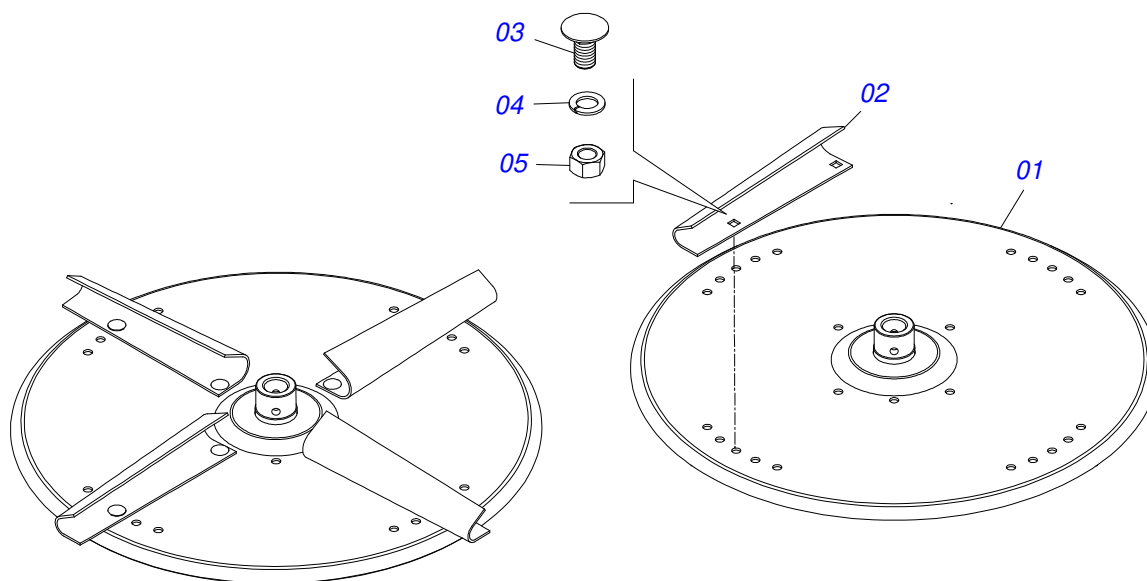

Item	Código	Descrição	Ver Pág.	QT
01	0511063411	DISCO DISTRIBUIDOR		01
02	0531014344	ALETA ESQUERDA		04
03	0503013029	PARAFUSO 3/8 UNC X 3/4 CAPQ G.5 ZN		08
04	0503011443	ARRUELA PRESSAO 3/8		08
05	0503010026	PORCA SEXTAVADA 3/8 UNC G.5 ZN		08