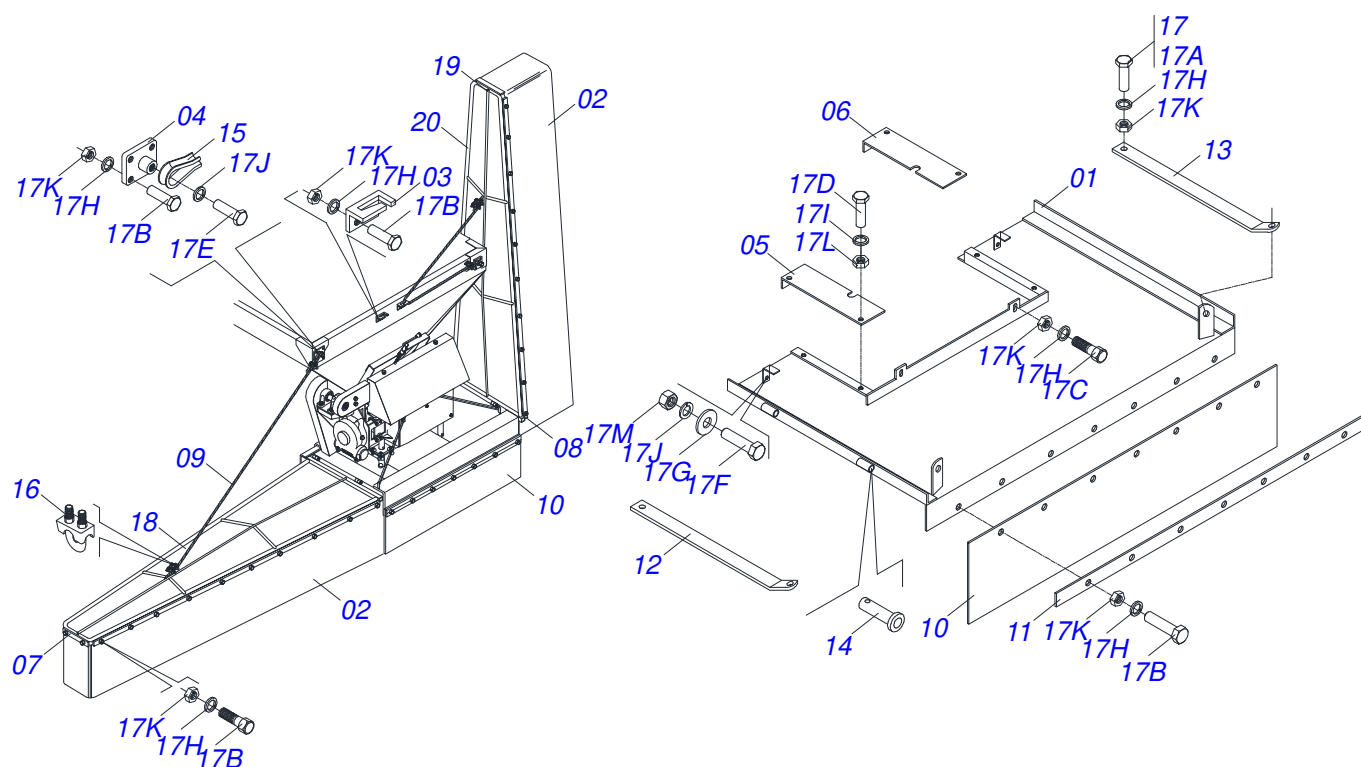

Item	Código	Descrição	Ver Pág.	QT
01	0511063700	QUADRO CENTRAL ABAFADOR		01
02	0511013808	MANTA BORRACHA 508 X 6300 X 2,30 2L		02
03	0501066514	GUIA CABO DO AÇO		02
04	0501066515	SUSTENTADOR DO CABO DE AÇO		02
05	0511017104	TAMPA LATERAL DIREITA		01
06	0511017105	TAMPA LATERAL ESQUERDA		01
07	0511013806	CINTA FIXADORA DA LONA 2,00 X 25 X 230		02
08	0511013793	SUPORTE FIXADORA DA LONA 2830 X 25 X 4,75		04
09	0511013817	CABO AÇO 5/16 2700		02
10	0511013810	PROTEÇÃO TRASEIRA 1500 X 400 X 2,30		01
11	0511013804	CINTA FIXADORA MANTA TRASEIRA 1490X25X4,75		01
12	0531017784	MAO FRANCESA DIREITA		01
13	0531017785	MAO FRANCESA ESQUERDA		01
14	0511013803	PINO 15,0 X 90		04
15	0503011202	SAPATILHA 3/8 LEVE		04
16	0503010165	GRAMPO PARA CABO AÇO 5/16"		08
17	0501032349	PEÇAS EMBALADAS		01
17A	0503010256	PARAFUSO 3/8 UNC X 3/4 C S G.2 ZN		04
17B	0503010237	PARAFUSO 3/8 UNC X 1 C S G.5		65
17C	0501010080	PARAFUSO SEXTAVADO NC 3/8X1 1/2 G2 ZN 1K04470		02
17D	0503011102	PARAFUSO 7/16 UNC X 1.1/4 C S G.5 ZN		04
17E	0503010834	PARAFUSO 1/2 UNC X 1 C S G.5 ZN		02
17F	0501010063	PARAFUSO 1/2 UNC X 1.1/2 C S G.2 ZN		02
17G	0511017302	ARRUELA LISA 13,50 X 32,50 X 3,0 ZN		04
17H	0503010025	ARRUELA PRESSAO 3/8		71
17I	0503010180	ARRUELA PRESSAO 7/16		04
17J	0503010019	ARRUELA PRESSAO 1/2		04
17K	0503010026	PORCA SEXTAVADA 3/8 UNC G.5 ZN		71
17L	0503010244	PORCA SEXTAVADA 7/16 UNC G.5 ZN		04
17M	0503010060	PORCA SEXTAVADA 1/2 UNC G.5		02
18	0501066442	ASA DIREITA		01