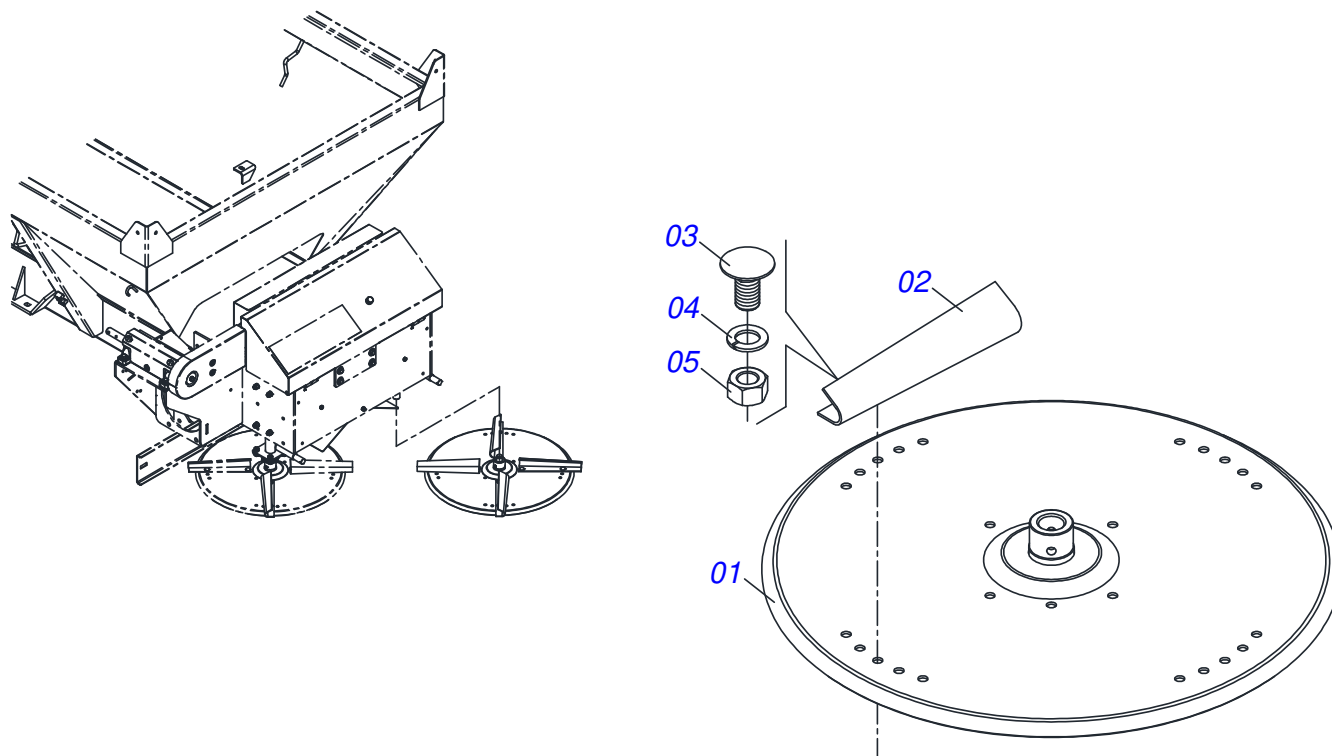

Item	Código	Descrição	Ver Pág.	QT
01	0511063411	DISCO DISTRIBUIDOR		01
02	0531014343	ALETA DIREITA		04
03	0503013029	PARAFUSO 3/8 UNC X 3/4 CAPQ G.5 ZN		08
04	0503011443	ARRUELA PRESSAO 3/8		08
05	0503010026	PORCA SEXTAVADA 3/8 UNC G.5 ZN		08