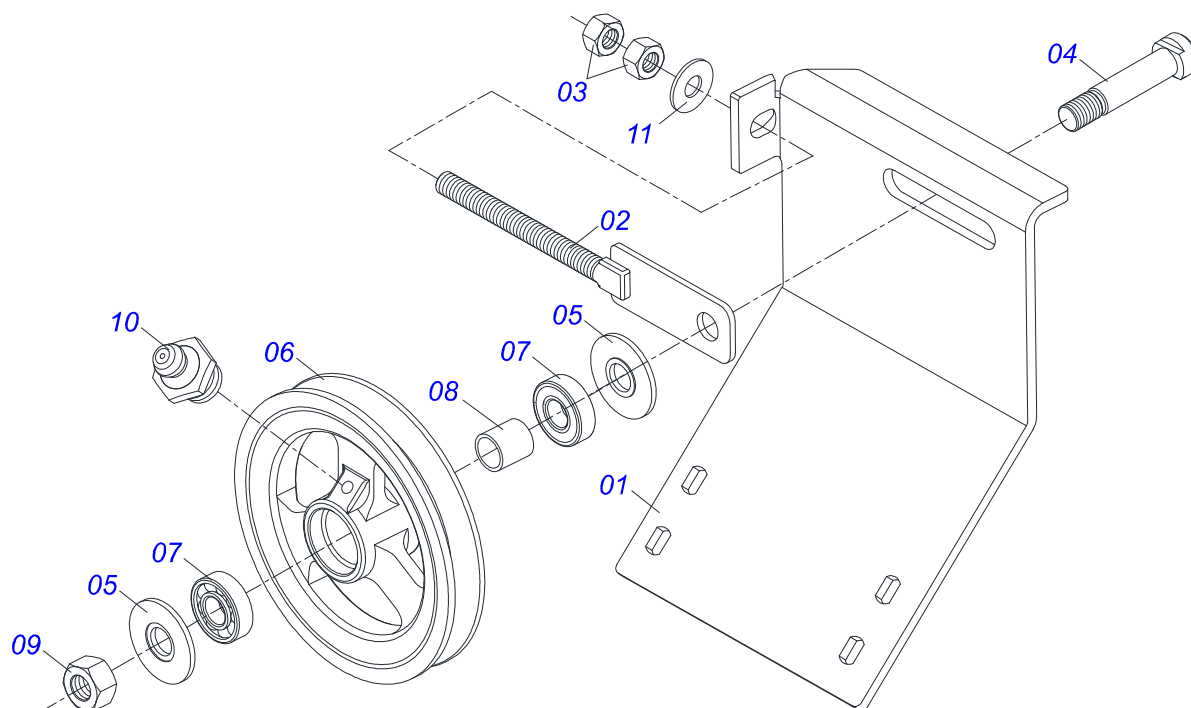

Item	Código	Descrição	Ver Pág.	QT
01	0531014326	CORPO SUPORTE POLIA 210 X 1C		01
02	0511064818	ESTICADOR POLIA 1C X		01
03	0503010013	PORCA SEXTAVADA 5/8 UNC G.5 ZN		02
04	0511012362	EIXO DA POLIA ESTICADOR		01
05	0501019288	ARRUELA ESPAÇADORA		02
06	0502011366	CARRETEL 1C 210 X 40		01
07	0503010690	ROLAMENTO 6204 RS		02
08	0521010497	LUVA ESPACADORA 22 X 27 X 28,0		01
09	0503010014	PORCA SEXTAVADA 3/4 UNC (PESADA) G.5 ZN		01
10	0503010002	GRAXEIRA 1800		01
11	0501012140	ARRUELA LISA 16,50 X 40 X 4,00 ZN		01