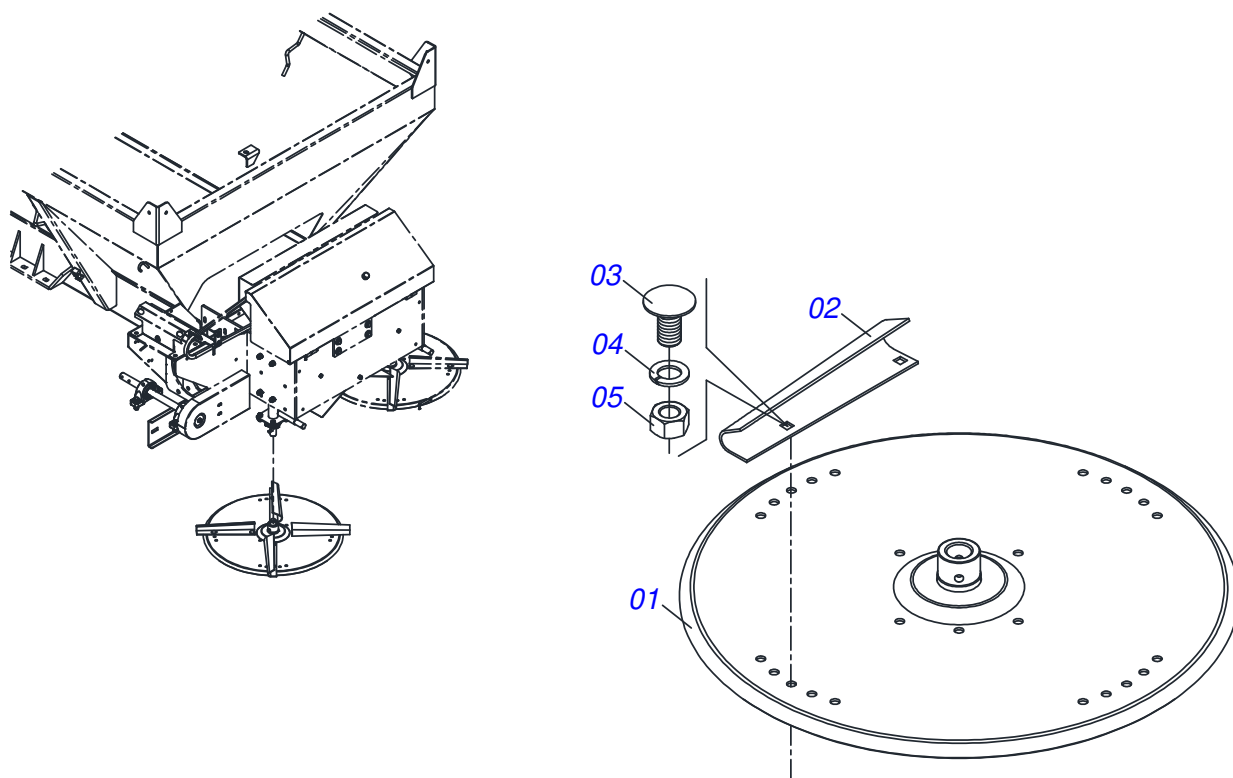

Item	Código	Descrição	Ver Pág.	QT
01	0511063411	DISCO DISTRIBUIDOR		01
02	0531014344	ALETA ESQUERDA		04
03	0503013029	PARAFUSO 3/8 UNC X 3/4 CAPQ G.5 ZN		08
04	0503011443	ARRUELA PRESSAO 3/8		08
05	0503010026	PORCA SEXTAVADA 3/8 UNC G.5 ZN		08