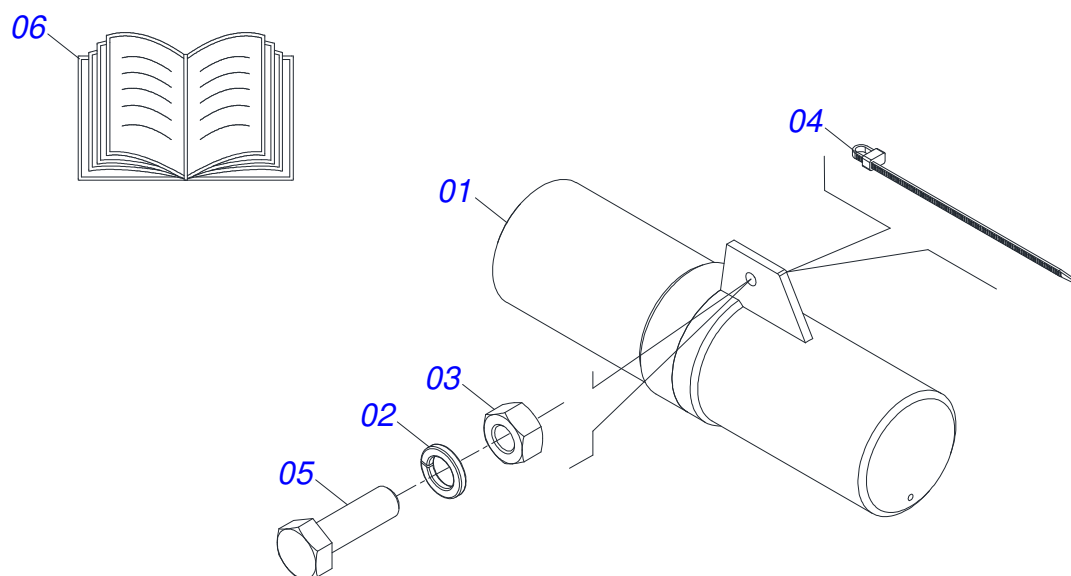

Item	Código	Descrição	Ver Pág.	QT
01	0503060100	PORTA MANUAL INSTRUcoes		01
02	0503010179	ARRUELA PRESSAO 5/16 ZN 1K01528		01
03	0503010337	PORCA SEXTAVADA 5/16 UNC G.5 ZN		01
04	0503010267	ABRACADEIRA NYLON 3,60 X 1,3 X 155 MM		01
05	0503010363	PARAFUSO 5/16 UNC X 1 C S G.2 ZN		01
06	0501036432	SACO COM MANUAL/CATALOGO		01