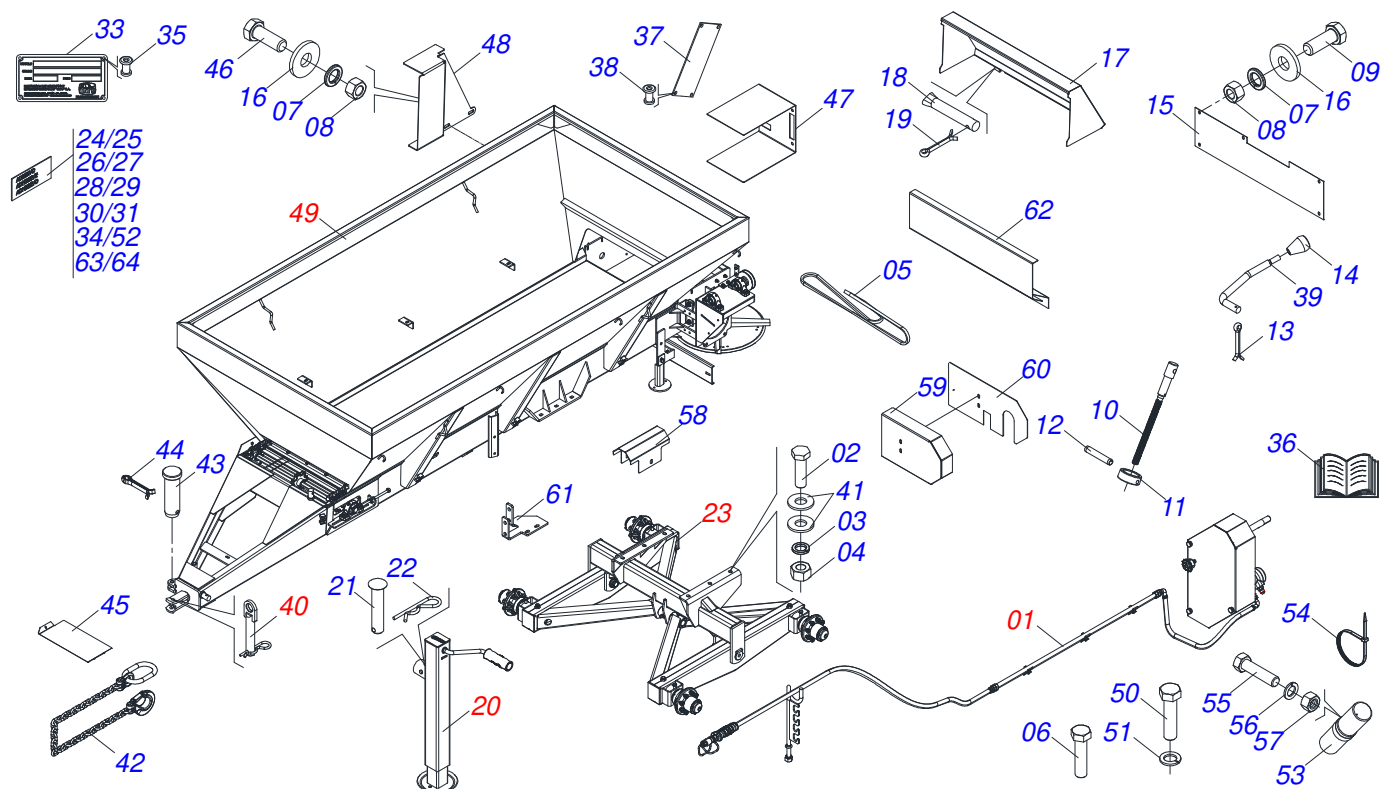

Item	Código	Descrição	Ver Pág.	QT
01	0521043445	CHASSI COMPLETO	2	01
01.	0521045611	CHASSI COMPLETO	23	01
02	0503060181	RODA COM PNEU 11L-15 10L 6F COMPLETO	28	04
02.	0503060206	RODA COM PNEU 750 X 16-10L COMPLETO	29	04
03	0521062708	RODA AGRICOLA 5 5,5X16 OFFSET 27MM		04