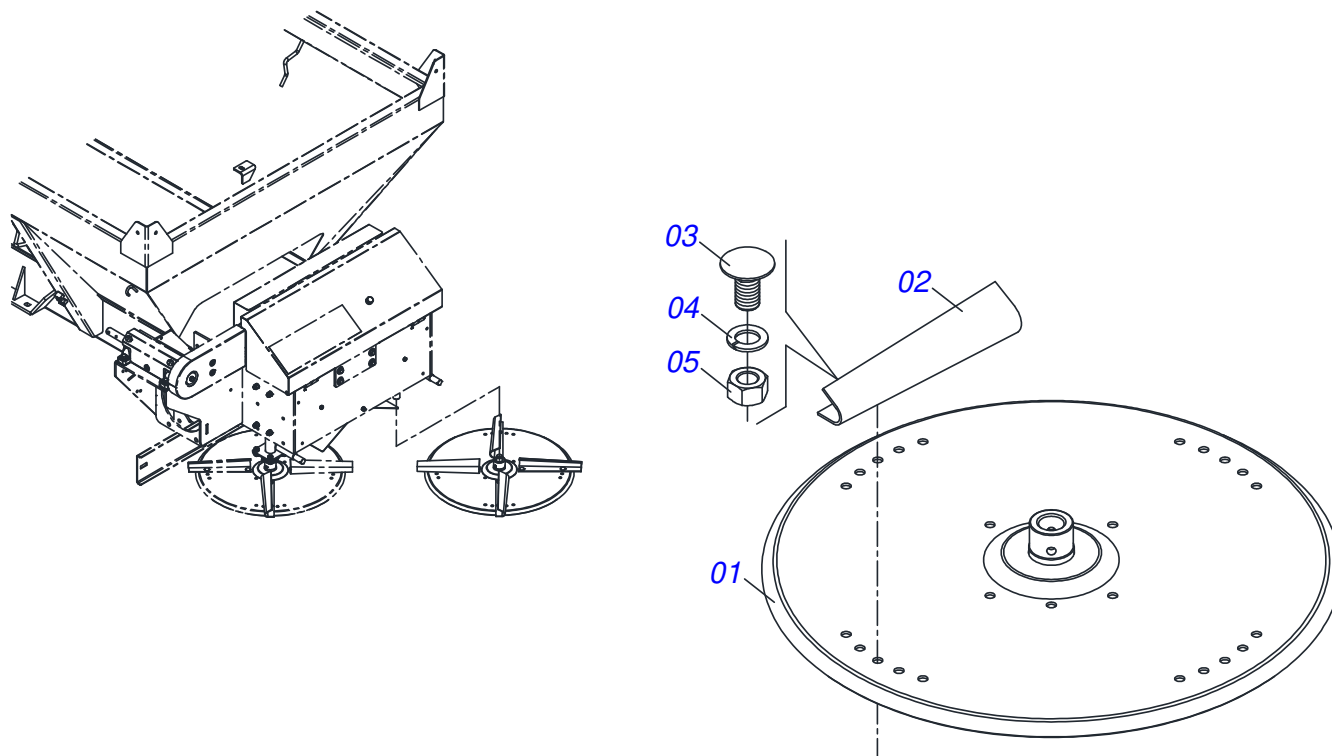

Item	Código	Descrição	Ver Pág.	QT
01	0511063411	DISCO DISTRIBUIDOR		01
02	0531014343	ALETA DIREITA		04
03	0503013029	PARAFUSO 3/8 UNC X 3/4 CAPQ G.5 ZN		08
04	0503011443	ARRUELA PRESSAO 3/8		08
05	0503010026	PORCA SEXTAVADA 3/8 UNC G.5 ZN		08