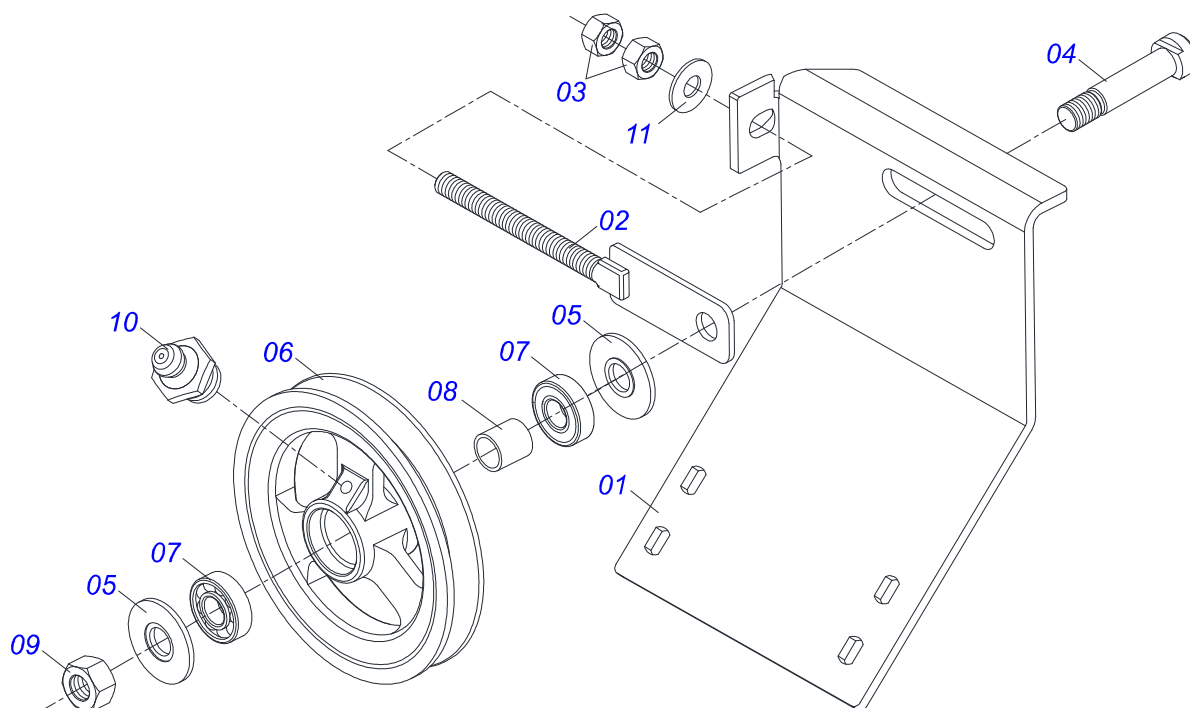

Item	Código	Descrição	Ver Pág.	QT
01	0531014326	CORPO SUPORTE POLIA 210 X 1C		01
02	0511064818	ESTICADOR POLIA 1C X		01
03	0503010013	PORCA SEXTAVADA 5/8 UNC G.5 ZN		02
04	0511012362	EIXO DA POLIA ESTICADOR		01
05	0501019288	ARRUELA ESPAÇADORA		02
06	0502011366	CARRETEL 1C 210 X 40		01
07	0503010690	ROLAMENTO 6204 RS		02
08	0521010497	LUVA ESPACADORA 22 X 27 X 28,0		01
09	0503010014	PORCA SEXTAVADA 3/4 UNC (PESADA) G.5 ZN		01
10	0503010002	GRAXEIRA 1800		01
11	0501012140	ARRUELA LISA 16,50 X 40 X 4,00 ZN		01