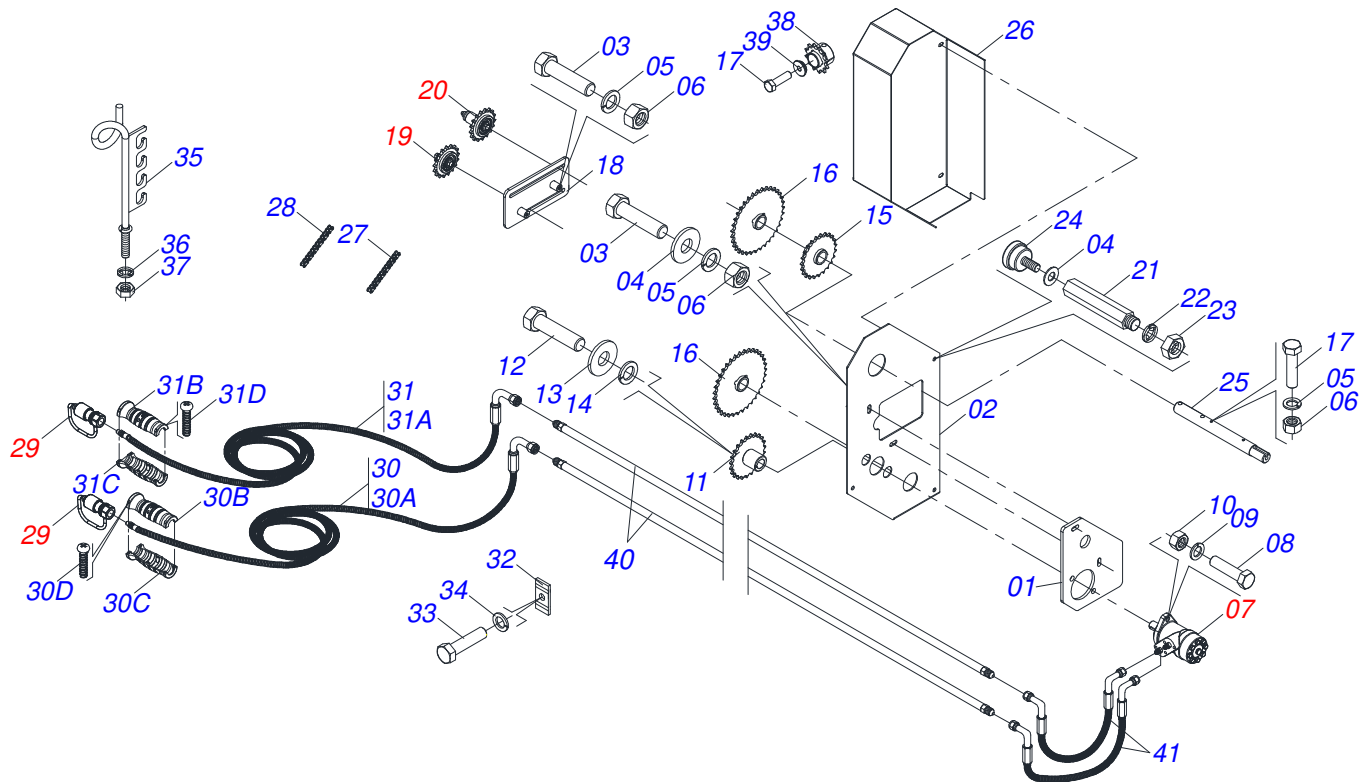

Item	Código	Descrição	Ver Pág.	QT
01	0571015182	SUPORTE MOTOR HIDRAULICO		01
02	0571015456	PROTETOR TRASEIRO		01
03	0503010849	PARAFUSO 3/8 UNC X 1.1/2 C S G.5 ZN		04
04	0501010984	ARRUELA LISA 10,50 X 27 X 3,00		07
05	0503011443	ARRUELA PRESSAO 3/8		05
06	0503010026	PORCA SEXTAVADA 3/8 UNC G.5 ZN		09
07	0511053588	MOTOR HIDRAULICO OMP 80 COM NIPLES 7/8		01
08	0503010920	PARAFUSO 1/2 UNC X 1.1/2 C S G.5		02
09	0503011440	ARRUELA PRESSAO 1/2 SA		02
10	0503010060	PORCA SEXTAVADA 1/2 UNC G.5		02
11	0521064566	ENGRENAGEM MOTOR HIDRAULICO		01
12	0503011257	PARAFUSO M 8 X 1,25 X 30 C S 8.8 ZN		01
13	0501010694	ARRUELA LISA 8,50 X 18 X 1,50 ZN		01
14	0503011444	ARRUELA PRESSAO 5/16		01
15	0521063041	ENGRENAGEM 23Z PASSO 15,87		01
16	0501069020	ENGRENAGEM 35Z P15,87		02
17	0503011141	PARAFUSO 3/8 UNC X 2.3/4 C S G.5 ZN		04
18	0521064691	SUPORTE ESTICADORES		01
19	0511054496	ESTICADOR MENOR COMPLETO	16	01
20	0511054497	ESTICADOR MAIOR COMPLETO	17	01
21	0571015189	PRISION 3/8" UNC X 5/16" UNC X 150		03
22	0503010025	ARRUELA PRESSAO 3/8		03
23	0503010026	PORCA SEXTAVADA 3/8 UNC G.5 ZN		03
24	0503010386	CABO RECARTILHADO MBR 5/16		03
25	0571015190	EIXO TRANSMISSAO		01
26	0571015457	CAPA CORRENTE		01
27	0503013061	CORRENTE 50-1 X 64 ELOS + REDUCAO		01
28	0503013003	CORRENTE 50-1X79ELOS+EM+10ELOS+RD		01
29	0501053834	MACHO ENGATE RAPIDO 1/2 NPT	18	02
30	0521055709	MANGUEIRA 1/2 X 2600 TR-TM AMARELO/AZUL		01
30A	0501080246	MANGUEIRA 1/2 X 2600 TR-TM		01