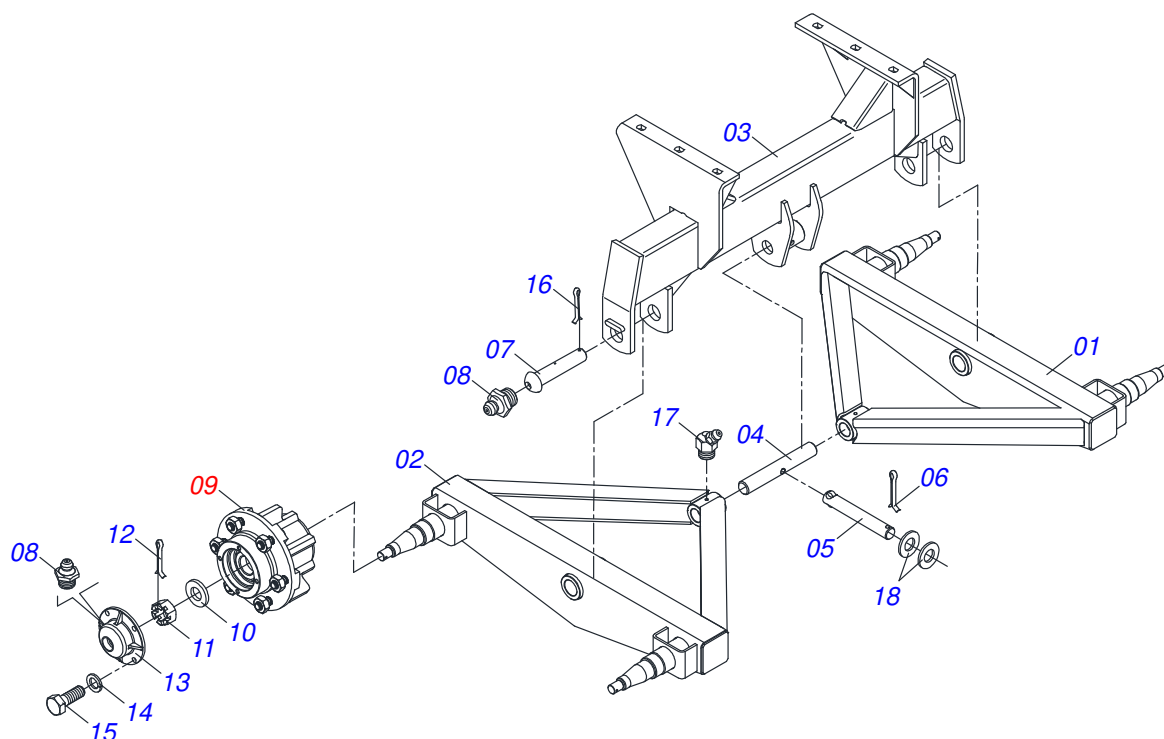

Item	Código	Descrição	Ver Pág.	QT
01	0501069182	BALANCIM DIREITO		01
02	0501069183	BALANCIM ESQUERDO		01
03	0511063405	SUPOORTE FIXADOR BALANCIM		01
04	0521011118	EIXO JUNCAO 38,10 X 250		01
05	0521010553	EIXO JUNCAO 12,70 X 76 ZN		01
06	0503010257	CONTRAPINO 1/8 X 1 SA 1G13310		01
07	0521010956	EIXO ARTICULAÇÃO 37,50X165 PARA GRAXEIRA		02
08	0503010002	GRAXEIRA 1800		06
09	0501051142	CAIXA RODADO COM ROLAMENTO	22	04
10	0501016545	ARRUELA LISA 26 X 50 X 6,30		04
11	0503030009	PORCA CASTELO 1 UNS 14 FPP X 22		04
12	0503010131	CONTRAPINO 3/16 X 1.1/2		04
13	0502020591	TAMPA PROTETORA		04
14	0503011444	ARRUELA PRESSAO 5/16		16
15	0503010358	PARAFUSO 5/16 UNC X 7/8 C S G.5		16
16	0503010534	CONTRAPINO 3/8 X 2.1/2 ZN		02
17	0503010003	GRAXEIRA 1845 3/8		02
18	0511017302	ARRUELA LISA 13,50 X 32,50 X 3,0 ZN		02