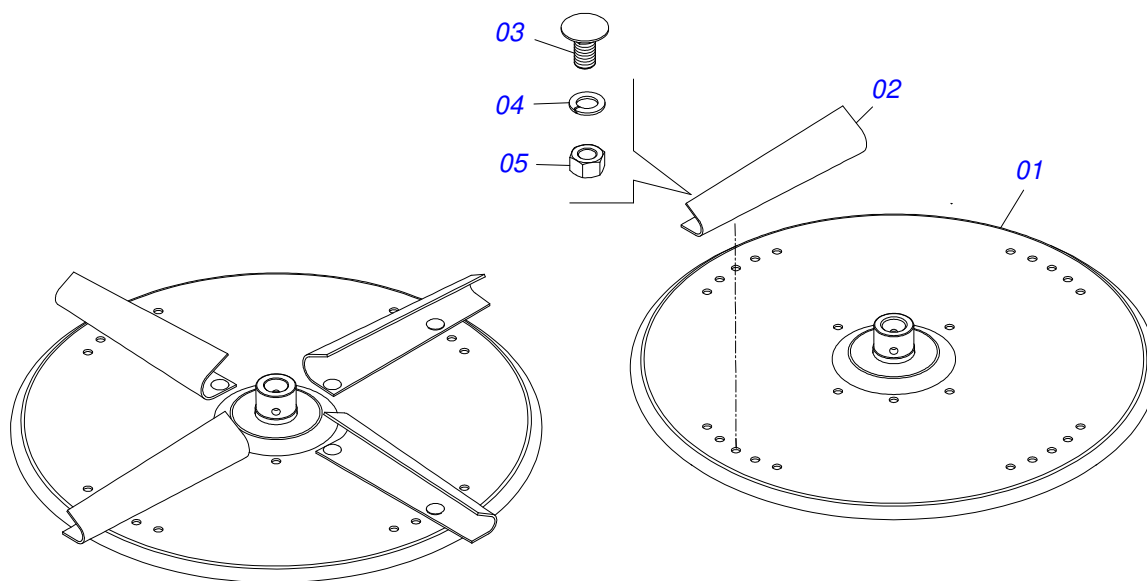

Item	Código	Descrição	Ver Pág.	QT
01	0511063411	DISCO DISTRIBUIDOR		01
02	0531014343	ALETA DIREITA		04
03	0503013029	PARAFUSO 3/8 UNC X 3/4 CAPQ G.5 ZN		08
04	0503011443	ARRUELA PRESSAO 3/8		08
05	0503010026	PORCA SEXTAVADA 3/8 UNC G.5 ZN		08