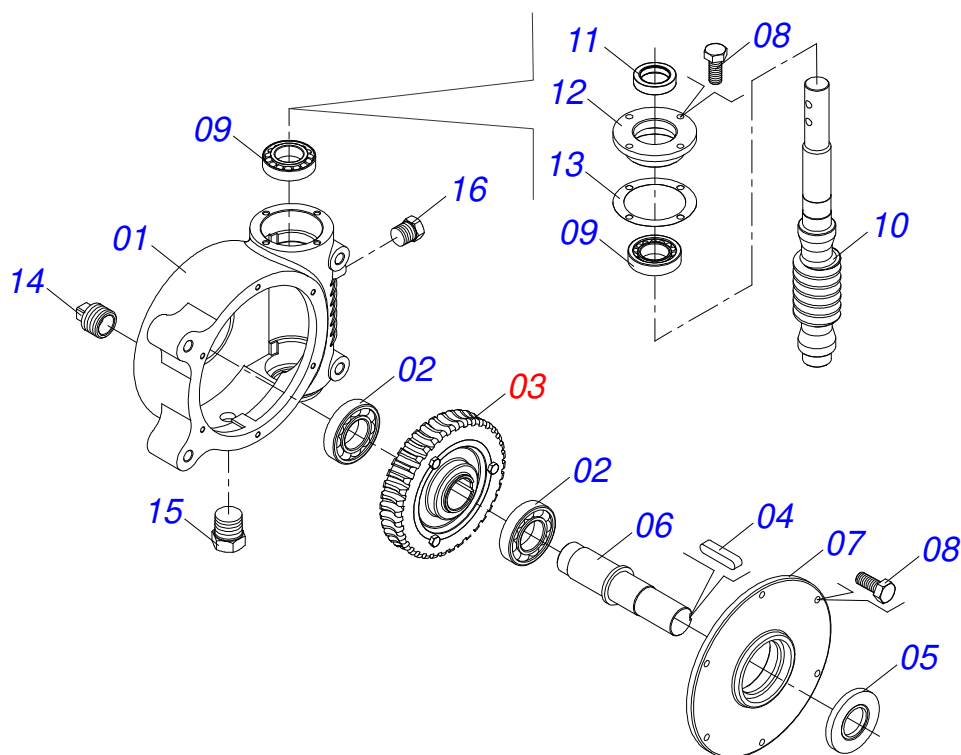

Item	Código	Descrição	Ver Pág.	QT
01	0502011456	CAIXA REDUCAO		01
02	0503011095	ROLAMENTO 6208 IMPORTADO		02
03	0501051774	COROA 38Z		01
04	0503011304	CHAVETA 1/2 X 1/2 X 60		01
05	0503010818	RETENTOR 02675-BRG		01
06	0521010996	EIXO COROA DCA2 5500 MC		01
07	0502020556	TAMPA MAIOR		01
08	0503010240	PARAFUSO 5/16 UNC X 3/4 C S G.2 ZN		10
09	0503010016	ROLAMENTO LM 48548/48510		02
10	0521010997	ROSCA SEM FIM		01
11	0503011171	RETENTOR 00912-BRG 1G119023		01
12	0502011457	TAMPA MENOR		01
13	0503030981	JUNTA VEDACAO 102 X 75,5 X 0,10		01
14	0521011023	BUJAO 1/2 BSP COM FURO		01
15	0513010009	VISOR NIVEL TIPO BUJAO R.1/2 NPT ACO CARBONO		01
16	0503010856	BUJAO R 3/8 BSPT		01