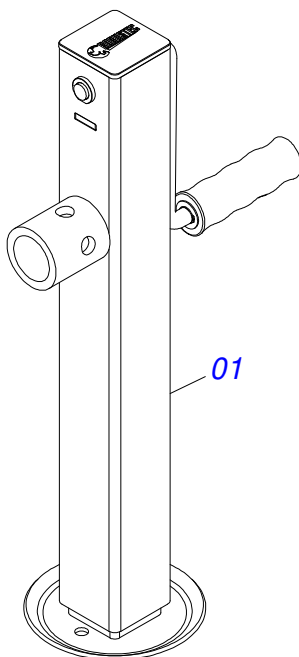

Item	Código	Descrição	Ver Pág.	QT
01	0571015185	EIXO ESTICADOR 26		01
02	0503011410	ROLAMENTO 6005 2RS1		01
03	0511061836	ENGRENAGEM 17Z P5/8		01
04	0503011105	ANEL RETENTOR PARA FURO 502047		01
05	0503010406	ANEL RETENTOR PARA EIXO 501025		01
06	0501010096	PARAFUSO 3/8 UNC X 2 C S G.2 ZN		01
07	0501010984	ARRUELA LISA 10,50 X 27 X 3,00		01
08	0503010025	ARRUELA PRESSAO 3/8		01
09	0503010026	PORCA SEXTAVADA 3/8 UNC G.5 ZN		01

Item	Código	Descrição	Ver Pág.	QT
01	0571015186	EIXO ESTICADOR 62		01
02	0503011410	ROLAMENTO 6005 2RS1		01
03	0511061836	ENGRENAGEM 17Z P5/8		01
04	0503011105	ANEL RETENTOR PARA FURO 502047		01
05	0503010406	ANEL RETENTOR PARA EIXO 501025		01
06	0503010718	PARAFUSO 3/8 UNC X 3.1/2 C S G.2 ZN		01
07	0501010984	ARRUELA LISA 10,50 X 27 X 3,00		01
08	0503010025	ARRUELA PRESSAO 3/8		01
09	0503010026	PORCA SEXTAVADA 3/8 UNC G.5 ZN		01

Item	Código	Descrição	Ver Pág.	QT
01	0503011627	MACHO ENGATE RAPIDO AGRICOLA 1/2 NPT		01
02	0503011882	TAMPA PLASTICA PARA ENGATE RAPIDO MACHO		01

Item	Código	Descrição	Ver Pág.	QT
01	0501068989	EIXO JUNCAO		01
03	0503031035	CUPILHA 6 X 88		01