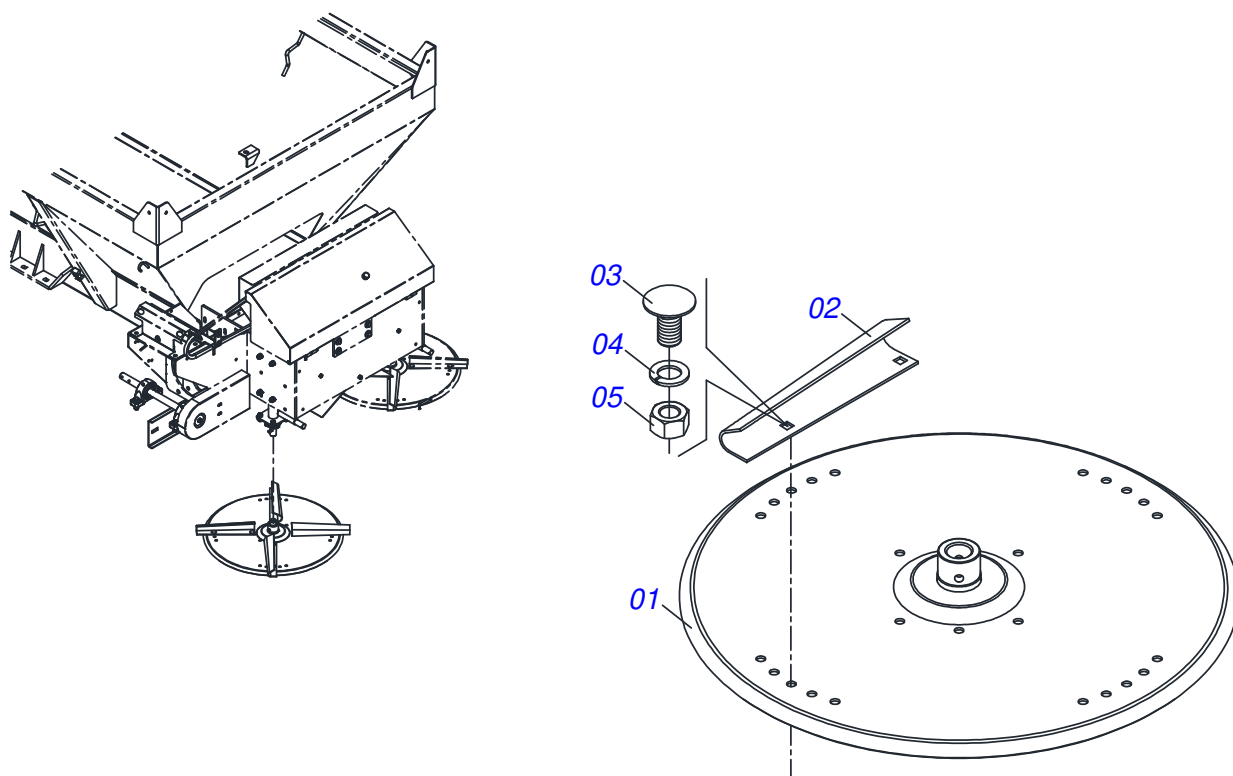

Item	Código	Descrição	Ver Pág.	QT
01	0511063411	DISCO DISTRIBUIDOR		01
02	0531014344	ALETA ESQUERDA		04
03	0503013029	PARAFUSO 3/8 UNC X 3/4 CAPQ G.5 ZN		08
04	0503011443	ARRUELA PRESSAO 3/8		08
05	0503010026	PORCA SEXTAVADA 3/8 UNC G.5 ZN		08