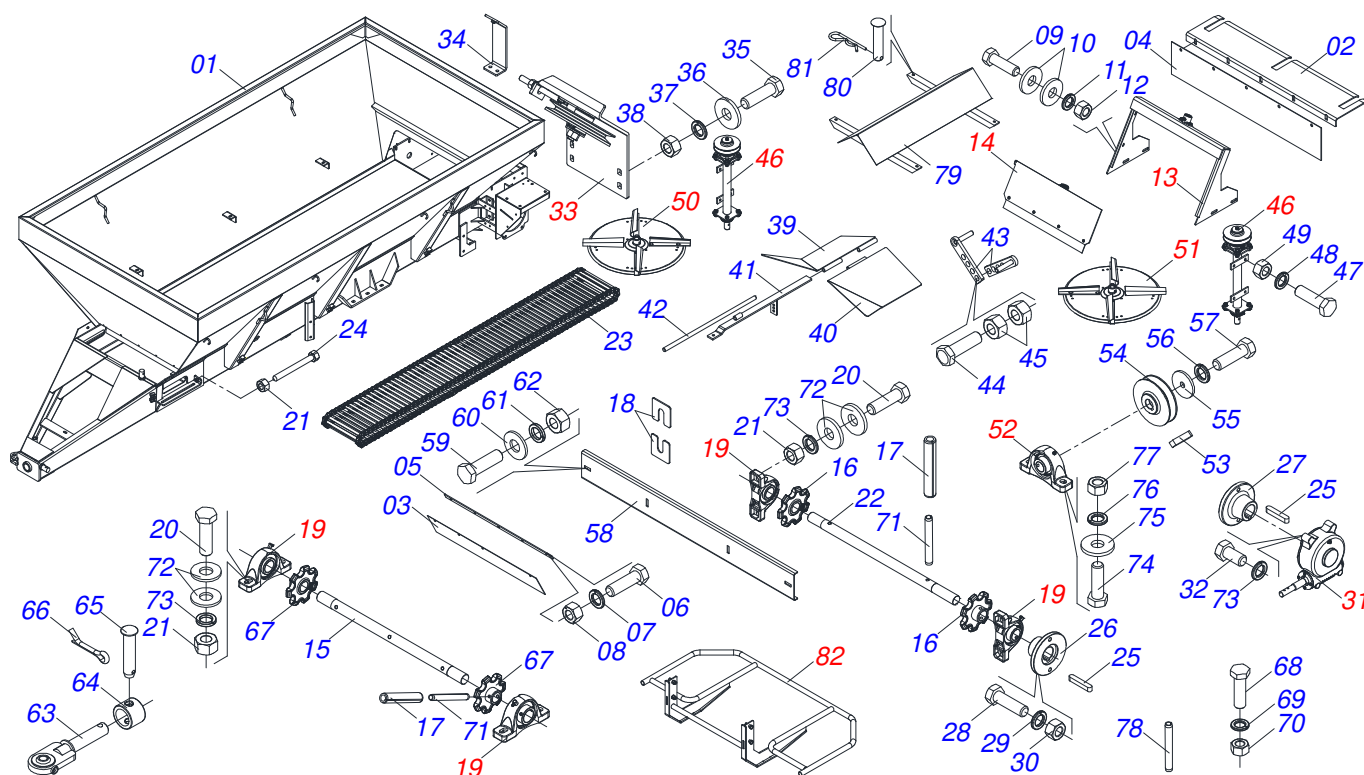

Item	Código	Descrição	Ver Pág.	QT
01	0511063403	CHASSI COM CACAMBA		01
02	0531014324	CHAPA DENTADA		01
03	0531014336	PROTECAO MENOR 800 X 80 X 2,30		01
04	0531014337	PROTECAO MAIOR 800 X130 X 2,30		02
05	0531014331	FIXADOR MANTA COMPORTA		01
06	0503010237	PARAFUSO 3/8 UNC X 1 C S G.5		11
07	0503011443	ARRUELA PRESSAO 3/8		11
08	0503010026	PORCA SEXTAVADA 3/8 UNC G.5 ZN		11
09	0503010751	PARAFUSO 3/8 UNC X 1.1/4 CS G.5 ZN		04
10	0501010984	ARRUELA LISA 10,50 X 27 X 3,00		08
11	0503011443	ARRUELA PRESSAO 3/8		04
12	0503010026	PORCA SEXTAVADA 3/8 UNC G.5 ZN		04
13	0511059105	SUPORE COMPORTA COMPLETO	4	01
14	0511059108	TAMPA COMPORTA COMPLETO	6	01
15	0531014345	EIXO MOVIDO		01
16	0502040728	ENGRENAGEM 7Z P 57,15 FR1.1/2		06
17	0503010361	PINO ELASTICO 701221 10 X 60		08
18	0501010794	CALCO REGULADOR LEVANTE HIDRAULICO		04
19	0501044308	MANCAL AGRICOLA COMPLETO	7	04
20	0503010233	PARAFUSO 5/8 UNC X 2.1/2 C S G.5 ZN		04
21	0503010013	PORCA SEXTAVADA 5/8 UNC G.5 ZN		06
22	0531014346	EIXO MOTOR		01
23	0511063406	ESTEIRA TRANSPORTE TALISCA		01
24	0501067853	VARAO DO ESTICADOR		02
25	0501010540	CHAVETA QUADRADA 9,52 X 57		02
26	0511016540	FLANGE ACOPLAMENTO ESTEIRA		01
27	0511016541	FLANGE ACOPLAMENTO REDUTOR		01
28	0503010849	PARAFUSO 3/8 UNC X 1.1/2 C S G.5 ZN		02
29	0503011443	ARRUELA PRESSAO 3/8		02
30	0503010026	PORCA SEXTAVADA 3/8 UNC G.5 ZN		02
31	0501047985	REDUTOR SEM FIM	8	01