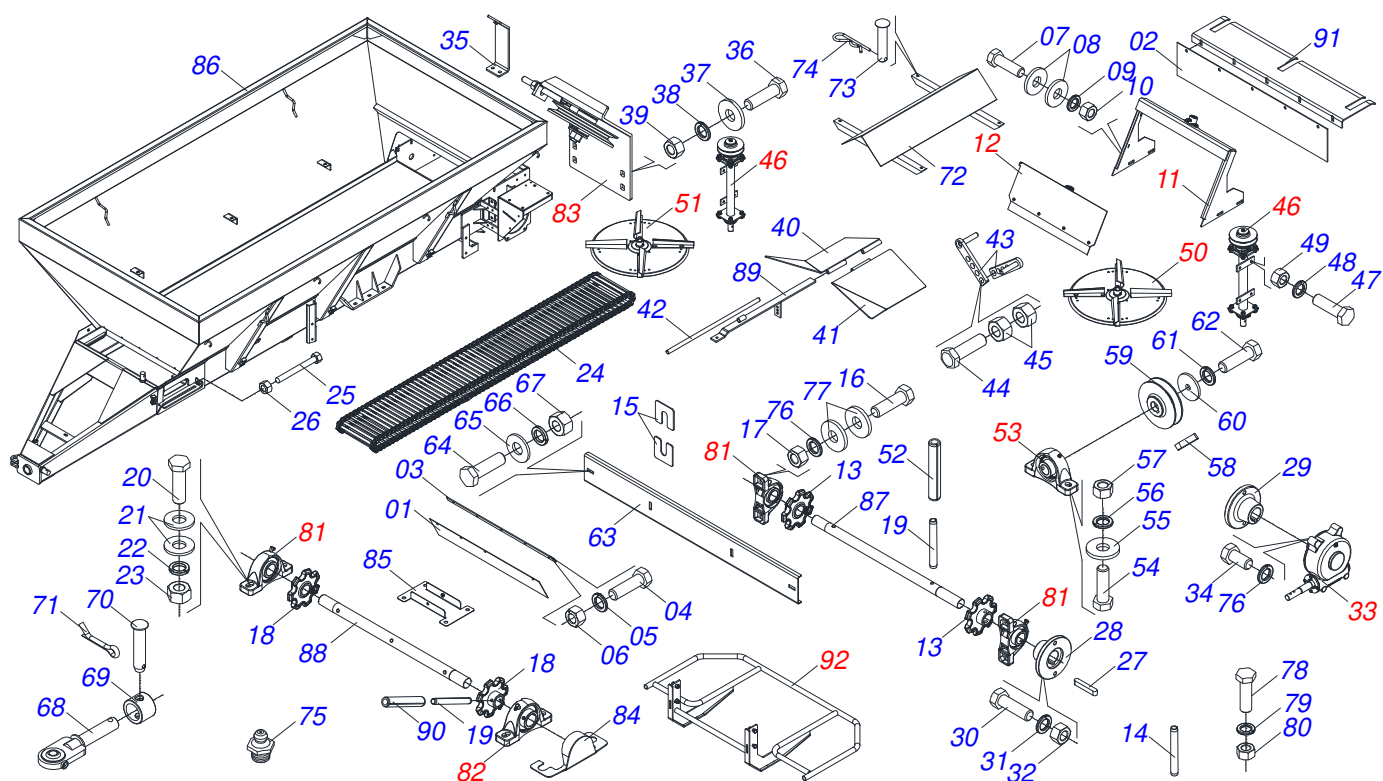

Item	Código	Descrição	Ver Pág.	QT
01	0531014336	PROTECAO MENOR 800 X 80 X 2,30		01
02	0531014337	PROTECAO MAIOR 800 X130 X 2,30		02
03	0531014331	FIXADOR MANTA COMPORTA		01
04	0503010237	PARAFUSO 3/8 UNC X 1 C S G.5		11
05	0503011443	ARRUELA PRESSAO 3/8		11
06	0503010026	PORCA SEXTAVADA 3/8 UNC G.5 ZN		11
07	0503010751	PARAFUSO 3/8 UNC X 1.1/4 CS G.5 ZN		04
08	0501010984	ARRUELA LISA 10,50 X 27 X 3,00		08
09	0503011443	ARRUELA PRESSAO 3/8		04
10	0503010026	PORCA SEXTAVADA 3/8 UNC G.5 ZN		04
11	0511059105	SUPORTE COMPORTA COMPLETO	4	01
12	0511059108	TAMPA COMPORTA COMPLETO	6	01
13	0502040728	ENGRENAGEM 7Z P 57,15 FR1.1/2		03
14	0503010361	PINO ELASTICO 701221 10 X 60		03
15	0501010794	CALCO REGULADOR LEVANTE HIDRAULICO		04
16	0503010233	PARAFUSO 5/8 UNC X 2.1/2 C S G.5 ZN		04
17	0503010013	PORCA SEXTAVADA 5/8 UNC G.5 ZN		04
18	0502040728	ENGRENAGEM 7Z P 57,15 FR1.1/2		03
19	0503010361	PINO ELASTICO 701221 10 X 60		03
20	0503010740	PARAFUSO 1/2 UNC X 2 CS G.5 ZN		04
21	0511017302	ARRUELA LISA 13,50 X 32,50 X 3,0 ZN		04
22	0503011440	ARRUELA PRESSAO 1/2 SA		04
23	0503010060	PORCA SEXTAVADA 1/2 UNC G.5		04
24	0511063406	ESTEIRA TRANSPORTE TALISCA		01
25	0501067853	VARAO DO ESTICADOR		02
26	0503010013	PORCA SEXTAVADA 5/8 UNC G.5 ZN		02
27	0501010540	CHAVETA QUADRADA 9,52 X 57		02
28	0511016540	FLANGE ACOPLAMENTO ESTEIRA		01
29	0511016541	FLANGE ACOPLAMENTO REDUTOR		01
30	0503010849	PARAFUSO 3/8 UNC X 1.1/2 C S G.5 ZN		02
31	0503011443	ARRUELA PRESSAO 3/8		02