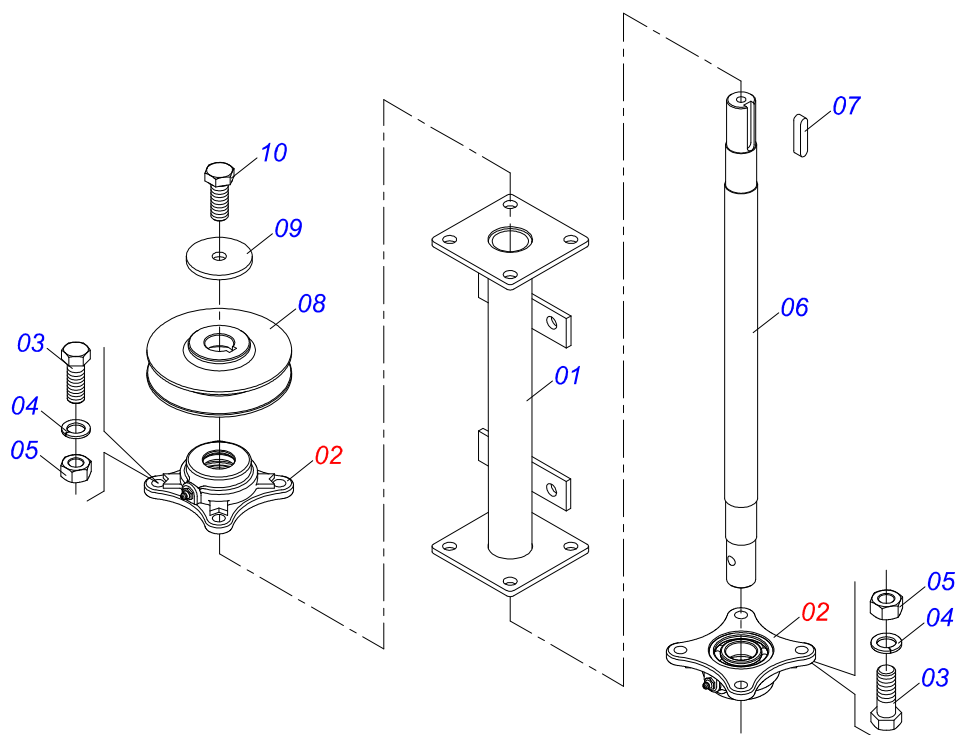

Item	Código	Descrição	Ver Pág.	QT
01	0511063742	SUPORTE DIREITO/ESQUERDO DISTRIBUIDOR		01
02	0501048000	MANCAL AGRICOLA	11	02
03	0503011135	PARAFUSO 7/16 UNC X 1.1/2 C S G.5 ZN		08
04	0503011446	ARRUELA PRESSAO 7/16 SA		08
05	0503010244	PORCA SEXTAVADA 7/16 UNC G.5 ZN		08
06	0511016489	EIXO CONDUTOR DISCO DISTRUIDOR		01
07	0501010536	CHAVETA QUADRADO 9,52 X 45		01
08	0502011361	CARRETEL 1C 140 X 28		01
09	0511014052	ARRUELA LISA 12 X 55 X 4,00		01
10	0503010237	PARAFUSO 3/8 UNC X 1 C S G.5		01