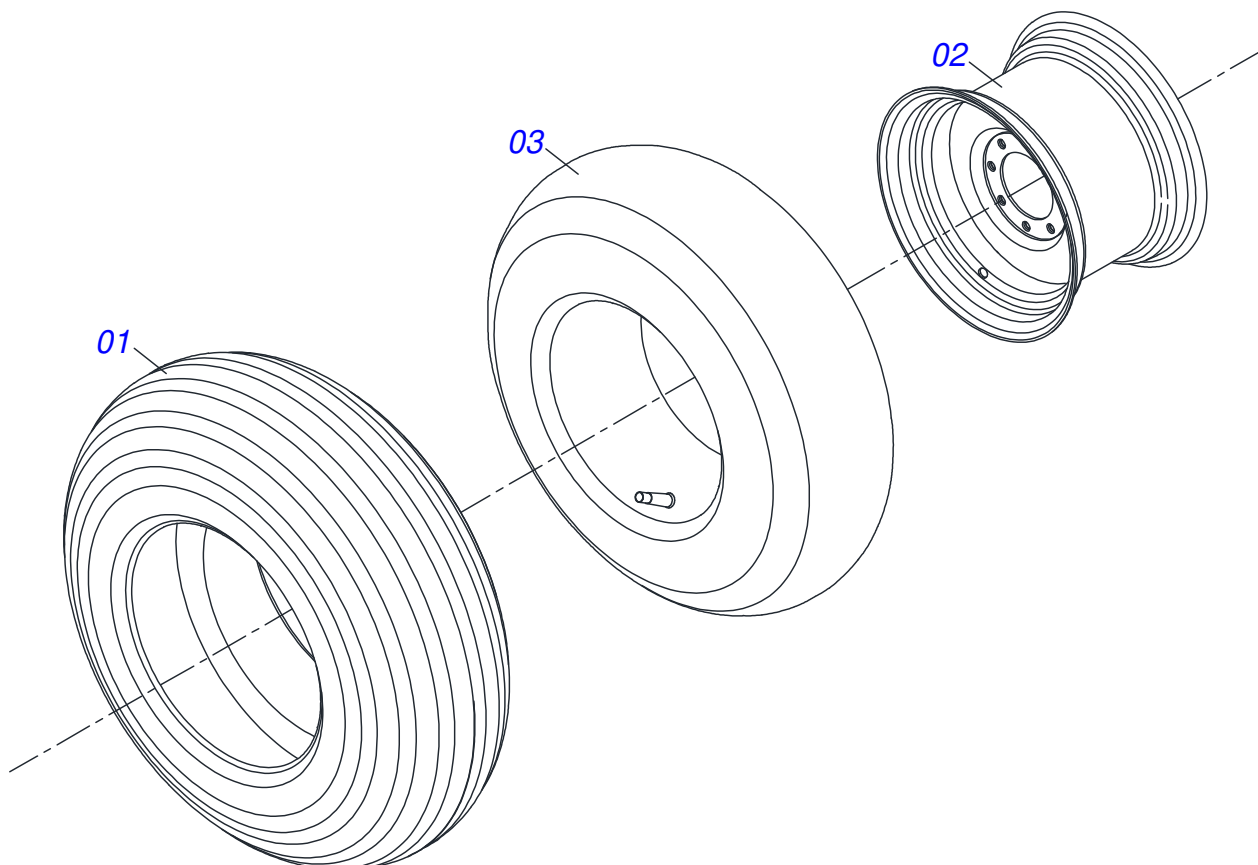

Item	Código	Descrição	Ver Pág.	QT
01	0503010858	PNEU 11L-15 10L		01
02	0503011468	RODA 10LB X 15 X 6F X 152,4		01
03	0503010860	CAMARA AR 11L 15		01