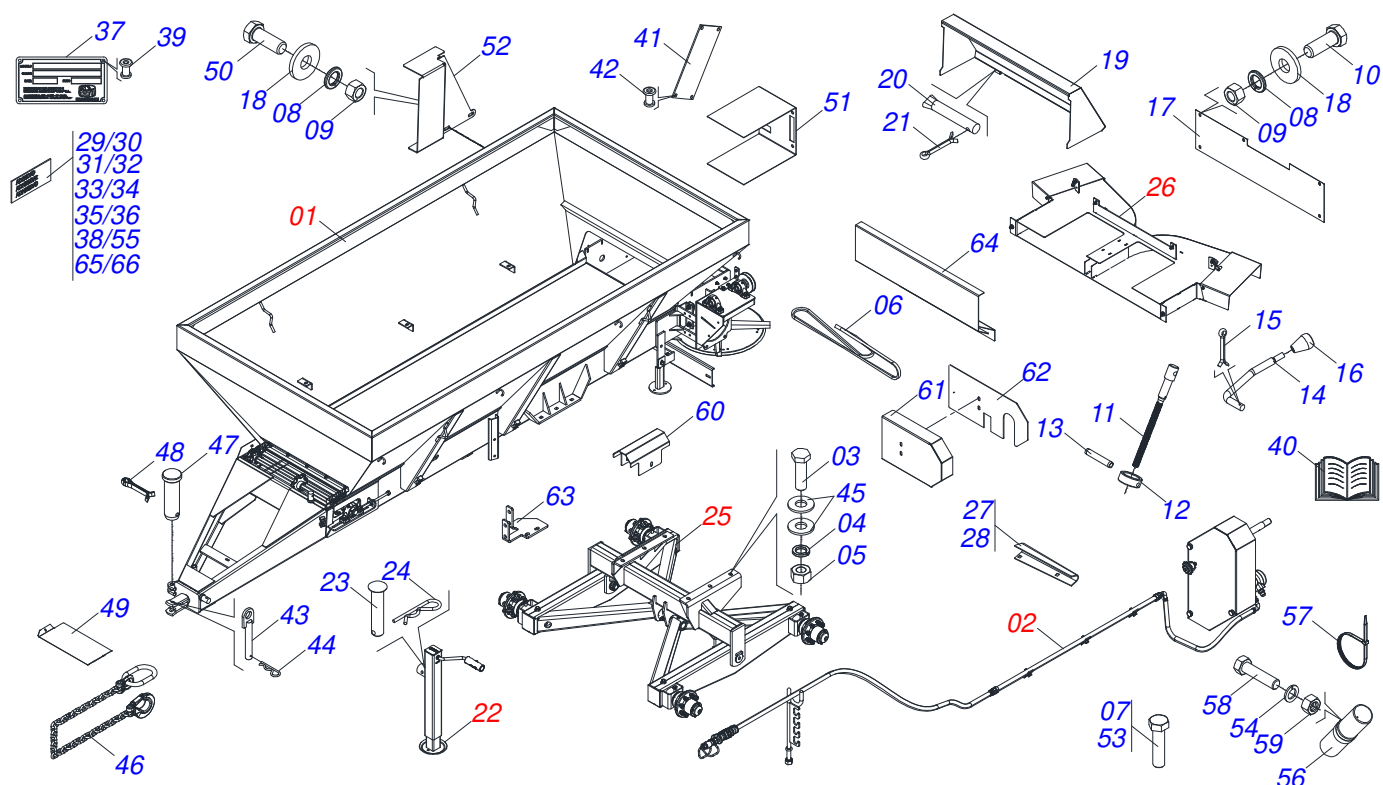

Item	Código	Descrição	Ver Pág.	QT
01	052105692	CACAMBA SEMI MONTADA	25	01
02	0511054749	CONJUNTO ACIONAMENTO HIDRAULICO	15	01
03	0503010899	PARAFUSO 5/8 UNC X 2.1/4 C S G.5 ZN		06
04	0503010027	ARRUELA PRESSAO 5/8 ZN		06
05	0503010013	PORCA SEXTAVADA 5/8 UNC G.5 ZN		06
06	0503012941	CORREIA C-148		01
07	0503010751	PARAFUSO 3/8 UNC X 1.1/4 CS G.5 ZN		02
08	0503010025	ARRUELA PRESSAO 3/8		13
09	0503010026	PORCA SEXTAVADA 3/8 UNC G.5 ZN		11
10	0503010237	PARAFUSO 3/8 UNC X 1 C S G.5		11
11	0561014861	REGULADOR		01
12	0511013015	LUVA 1" X 35 X 13		01
13	0503010561	PINO ELASTICO 701163 6 X 36		01
14	0521011107	CORPO MANIVELA		01
15	0503010257	CONTRAPINO 1/8 X 1 SA 1G13310		01
16	0503030878	MANIPULO ALAVANCA		01
17	0531014340	PROTEÇÃO TRASEIRA		01
18	0501010984	ARRUELA LISA 10,50 X 27 X 3,00		13
19	0511063408	CAPA PROTECAO TRASEIRA		01
20	0501017574	EIXO 8,30 X 70		02
21	0503010140	CONTRAPINO 1/8 X 3/4		02
22	0503062157	MACACO COMPLETO (1259) ROBUSTEC	20	01
23	0521010549	EIXO JUNCAO 12,70 X 60		01
24	0503030168	CUPILHA 3 X 50		01
25	0511040826	SUPORTE FIXAÇÃO BALANCIM COMPLETO	21	01
26	0521055686	DIRECIONADOR SEMI MONTADO SEM ALETAS	24	01
27	0531014343	ALETA DIREITA		04
28	0531014344	ALETA ESQUERDA		04
29	0503035165	ETIQUETA ADESIVA DCCO 5500 125 X 1715		02
30	0503031859	ETIQUETA ADESIVA PERIGO		02
31	0503031428	ETIQUETA ADESIVA ATENCAO LER MANUAL		01