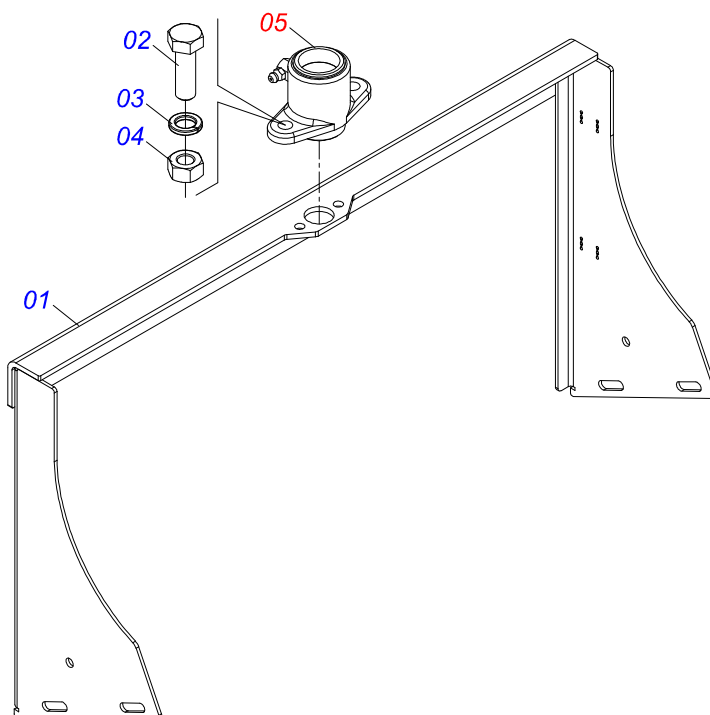

Item	Código	Descrição	Ver Pág.	QT
01	0511063410	SUPORTE COMPORTA		01
02	0503010363	PARAFUSO 5/16 UNC X 1 C S G.2 ZN		02
03	0503011444	ARRUELA PRESSAO 5/16		02
04	0503010337	PORCA SEXTAVADA 5/16 UNC G.5 ZN		02
05	0511059094	MANCAL VARAO COMPORTA LUVA	5	01