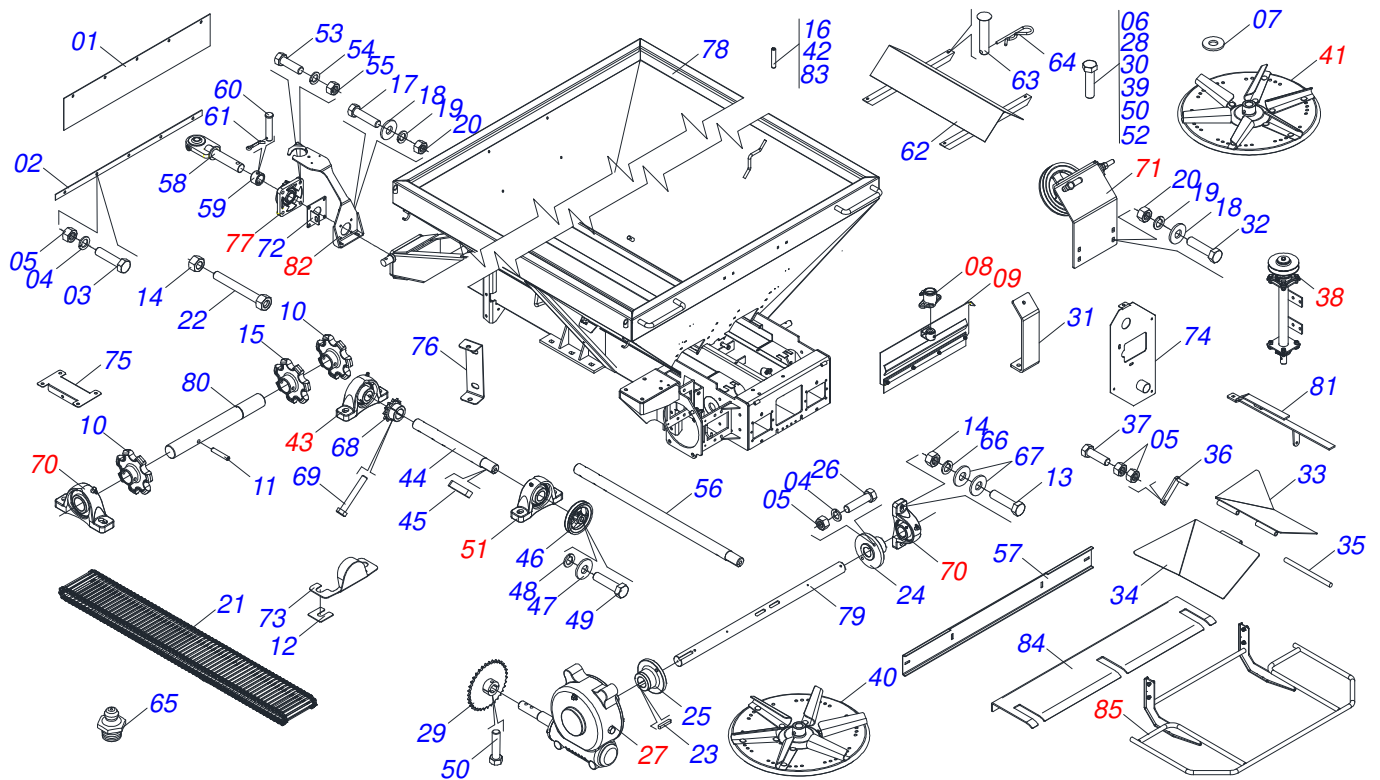

Item	Código	Descrição	Ver Pág.	QT
01	0531014337	PROTECAO MAIOR 800 X130 X 2,30		02
02	0531014331	FIXADOR MANTA COMPORTA		01
03	0503010237	PARAFUSO 3/8 UNC X 1 C S G.5		13
04	0503011443	ARRUELA PRESSAO 3/8		22
05	0503010026	PORCA SEXTAVADA 3/8 UNC G.5 ZN		24
06	0503010751	PARAFUSO 3/8 UNC X 1.1/4 CS G.5 ZN		04
07	0501010984	ARRUELA LISA 10,50 X 27 X 3,00		10
08	0511059094	MANCAL VARAO COMPORTA LUVA	5	01
09	0511059108	TAMPA COMPORTA COMPLETO	3	01
10	0502040728	ENGRENAGEM 7Z P 57,15 FR1.1/2		03
11	0503010361	PINO ELASTICO 701221 10 X 60		03
12	0501010794	CALCO REGULADOR LEVANTE HIDRAULICO		04
13	0503010233	PARAFUSO 5/8 UNC X 2.1/2 C S G.5 ZN		04
14	0503010013	PORCA SEXTAVADA 5/8 UNC G.5 ZN		08
15	0502040728	ENGRENAGEM 7Z P 57,15 FR1.1/2		03
16	0503010361	PINO ELASTICO 701221 10 X 60		03
17	0503010740	PARAFUSO 1/2 UNC X 2 CS G.5 ZN		10
18	0511017302	ARRUELA LISA 13,50 X 32,50 X 3,0 ZN		18
19	0503011440	ARRUELA PRESSAO 1/2 SA		26
20	0503010060	PORCA SEXTAVADA 1/2 UNC G.5		26
21	0511063406	ESTEIRA TRANSPORTE TALISCA		01
22	0501067853	VARAO DO ESTICADOR		02
23	0501010540	CHAVETA QUADRADA 9,52 X 57		02
24	0511016540	FLANGE ACOPLAMENTO ESTEIRA		01
25	0511016541	FLANGE ACOPLAMENTO REDUTOR		01
26	0503010849	PARAFUSO 3/8 UNC X 1.1/2 C S G.5 ZN		02
27	0501047985	REDUTOR SEM FIM	19	01
28	0503011167	PARAFUSO M16 X 2 X 30 C S 10.9 ZN		04
29	0501069020	ENGRENAGEM 35Z P15,87		02
30	0503011268	PARAFUSO 3/8 UNC X 2.1/2 C S G.5 ZN		02
31	0511063668	FIXADOR TAMPA TRASEIRA		01