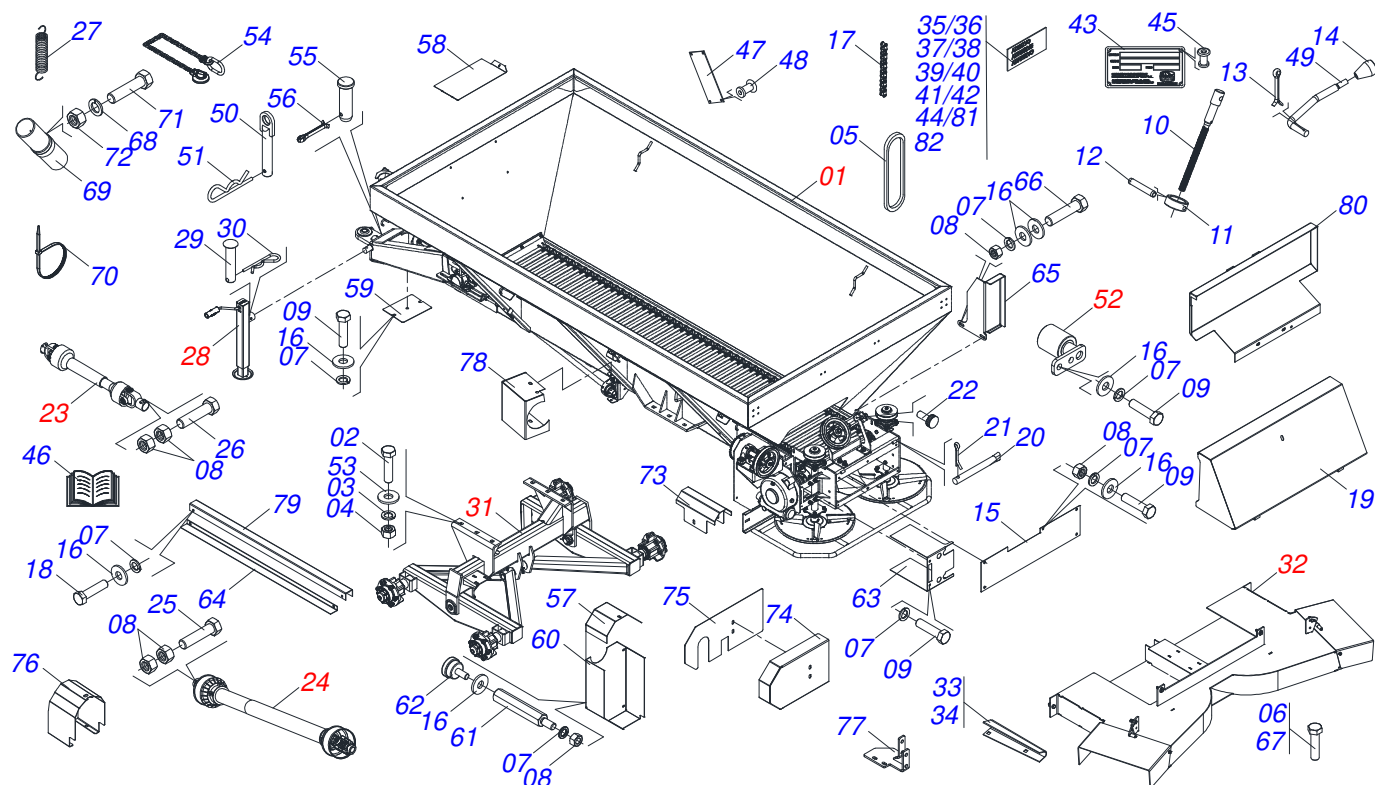

Item	Código	Descrição	Ver Pág.	QT
01	0521055687	CACAMBA SEMI MONTADA	32	01
02	0503010899	PARAFUSO 5/8 UNC X 2.1/4 C S G.5 ZN		06
03	0503010027	ARRUELA PRESSAO 5/8 ZN		06
04	0503010013	PORCA SEXTAVADA 5/8 UNC G.5 ZN		06
05	0503012941	CORREIA C-148		01
06	0503010751	PARAFUSO 3/8 UNC X 1.1/4 CS G.5 ZN		02
07	0503010025	ARRUELA PRESSAO 3/8		25
08	0503010026	PORCA SEXTAVADA 3/8 UNC G.5 ZN		22
09	0503010237	PARAFUSO 3/8 UNC X 1 C S G.5		11
10	0561014861	REGULADOR		01
11	0511013015	LUVA 1" X 35 X 13		01
12	0503010561	PINO ELASTICO 701163 6 X 36		01
13	0503010257	CONTRAPINO 1/8 X 1 SA 1G13310		01
14	0503030878	MANIPULO ALAVANCA		01
15	0531014340	PROTEÇÃO TRASEIRA		01
16	0501010984	ARRUELA LISA 10,50 X 27 X 3,00		29
17	0503013003	CORRENTE 50-1X79ELOS+EM+10ELOS+RD		01
18	0503010256	PARAFUSO 3/8 UNC X 3/4 C S G.2 ZN		13
19	0511063408	CAPA PROTECAO TRASEIRA		01
20	0501017574	EIXO 8,30 X 70		02
21	0503010140	CONTRAPINO 1/8 X 3/4		02
22	0503010386	CABO RECARTILHADO MBR 5/16		01
23	0501048241	CARDAN 40X 400 T1/T9 C/P CC2030/1P	7	01
24	0501048783	CARDAN 20X 900 T4/T4 C/P CC1020/5P	12	01
25	0503011268	PARAFUSO 3/8 UNC X 2.1/2 C S G.5 ZN		02
26	0503010765	PARAFUSO 3/8 UNC X 3 CS G.5 ZN		01
27	0503030198	MOLA TRACÇÃO 14,5 X 61,5 X 1,5		01
28	0503062157	MACACO COMPLETO (1259) ROBUSTEC	8	01
29	0521010549	EIXO JUNCAO 12,70 X 60		01
30	0503030168	CUPILHA 3 X 50		01
31	0511040826	SUPORTE FIXAÇÃO BALANCIM COMPLETO	9	01