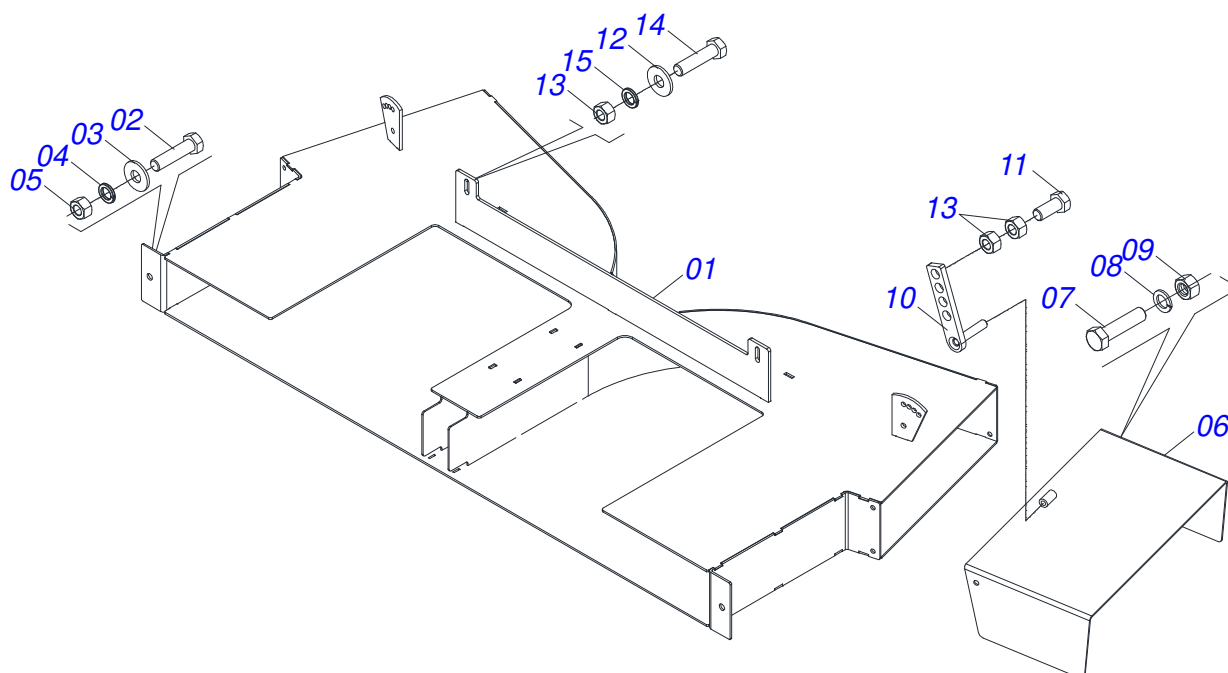

Item	Código	Descrição	Ver Pág.	QT
01	0511064253	DIRECIONADOR		01
02	0503010395	PARAFUSO 1/2 UNC X 1.1/4 CSRT G.5 ZN		02
03	0511017302	ARRUELA LISA 13,50 X 32,50 X 3,0 ZN		02
04	0503010019	ARRUELA PRESSAO 1/2		02
05	0503010060	PORCA SEXTAVADA 1/2 UNC G.5		02
06	0511064254	BICA DIRECIONADOR		02
07	0503010240	PARAFUSO 5/16 UNC X 3/4 C S G.2 ZN		04
08	0503010179	ARRUELA PRESSAO 5/16 ZN 1K01528		04
09	0503010337	PORCA SEXTAVADA 5/16 UNC G.5 ZN		04
10	0501067368	REGULADOR DE ABERTURA DIVISOR		02
11	0503010751	PARAFUSO 3/8 UNC X 1.1/4 CS G.5 ZN		02
12	0501010984	ARRUELA LISA 10,50 X 27 X 3,00		02
13	0503010026	PORCA SEXTAVADA 3/8 UNC G.5 ZN		06
14	0503010849	PARAFUSO 3/8 UNC X 1.1/2 C S G.5 ZN		02
15	0503010025	ARRUELA PRESSAO 3/8		02