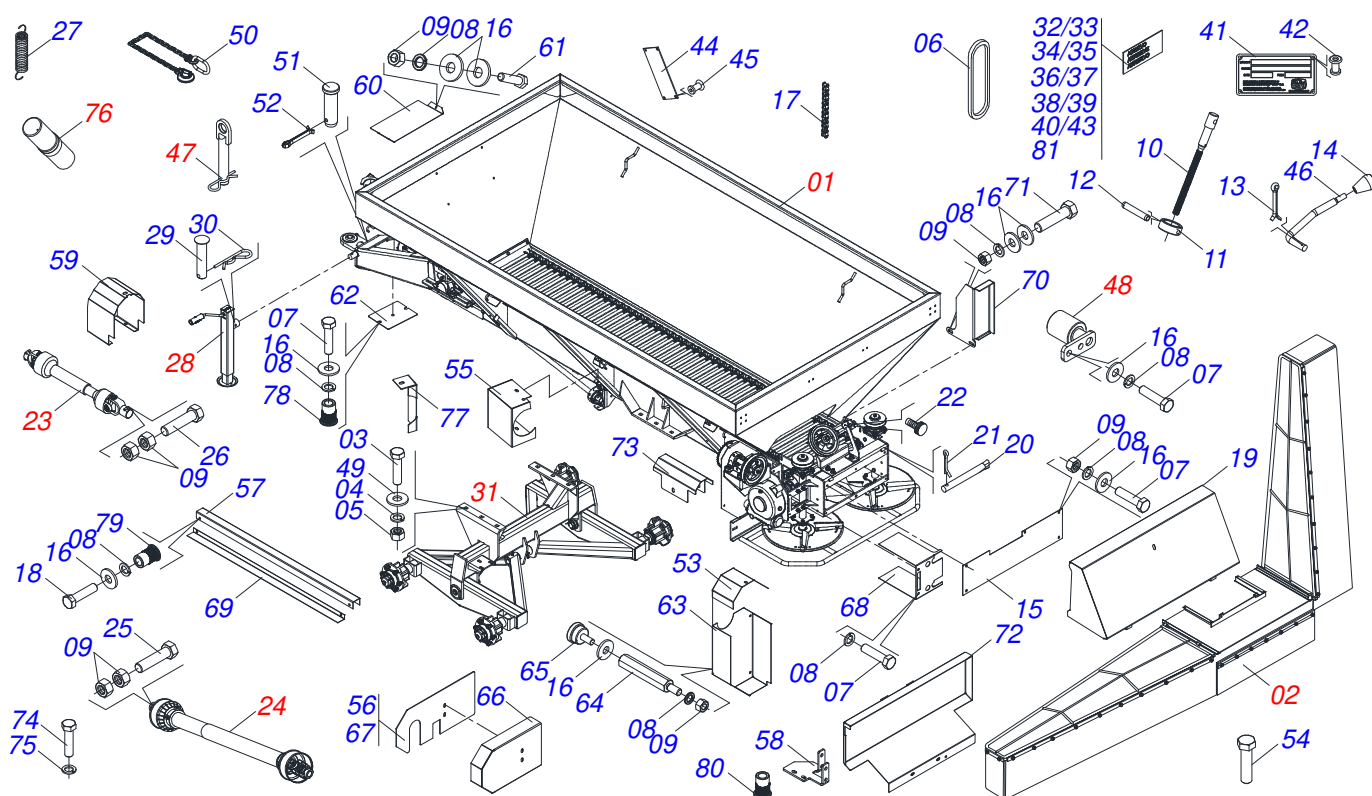

Item	Código	Descrição	Ver Pág.	QT
01	0501053865	CACAMBA SEMI MONTADA	16	01
02	0531052375	ABAFADOR COMPLETO	15	01
03	0503010899	PARAFUSO 5/8 UNC X 2.1/4 C S G.5 ZN		06
04	0503010027	ARRUELA PRESSAO 5/8 ZN		06
05	0503010013	PORCA SEXTAVADA 5/8 UNC G.5 ZN		06
06	0503012941	CORREIA C-148		01
07	0503010237	PARAFUSO 3/8 UNC X 1 C S G.5		14
08	0503010025	ARRUELA PRESSAO 3/8		26
09	0503010026	PORCA SEXTAVADA 3/8 UNC G.5 ZN		22
10	0561014861	REGULADOR		01
11	0511013015	LUVA 1" X 35 X 13		01
12	0503010561	PINO ELASTICO 701163 6 X 36		01
13	0503010257	CONTRAPINO 1/8 X 1 SA 1G13310		01
14	0503030878	MANIPULO ALAVANCA		01
15	0531014340	PROTEÇÃO TRASEIRA		01
16	0501010984	ARRUELA LISA 10,50 X 27 X 3,00		30
17	0503013003	CORRENTE 50-1X79ELOS+EM+10ELOS+RD		01
18	0503010256	PARAFUSO 3/8 UNC X 3/4 C S G.2 ZN		12
19	0511063408	CAPA PROTECAO TRASEIRA		01
20	0501017574	EIXO 8,30 X 70		02
21	0503010140	CONTRAPINO 1/8 X 3/4		02
22	0503010386	CABO RECARILHADO MBR 5/16		01
23	0501048241	CARDAN 40X 400 T1/T9 C/P CC2030/1P	7	01
24	0501048783	CARDAN 20X 900 T4/T4 C/P CC1020/5P	12	01
25	0503011268	PARAFUSO 3/8 UNC X 2.1/2 C S G.5 ZN		02
26	0503010765	PARAFUSO 3/8 UNC X 3 CS G.5 ZN		01
27	0503030198	MOLA TRACÇÃO 14,5 X 61,5 X 1,5		01
28	0503062157	MACACO COMPLETO (1259) ROBUSTEC	8	01
29	0521010549	EIXO JUNCAO 12,70 X 60		01
30	0503030168	CUPILHA 3 X 50		01
31	0511040826	SUPORTE FIXAÇÃO BALANCIM COMPLETO	9	01