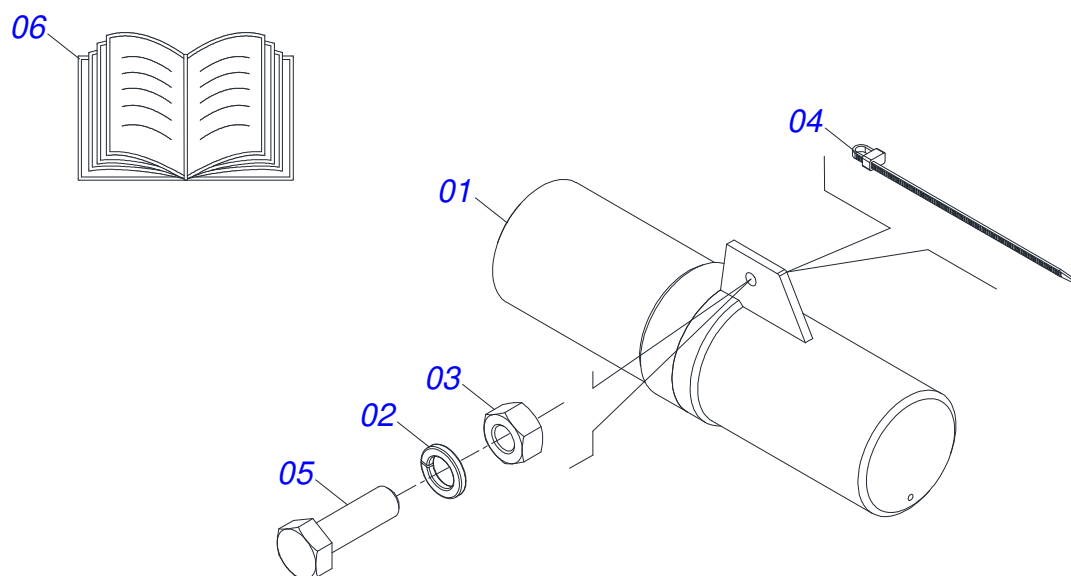

Item	Código	Descrição	Ver Pág.	QT
01	0501068989	EIXO JUNCAO		01
03	0503031035	CUPILHA 6 X 88		01

Item	Código	Descrição	Ver Pág.	QT
01	0501052166	JUNTA UNIVERSAL T4-20/T2-20 COM LUVA 900		01
02	0501051718	JUNTA UNIVERSAL T4-20/T2-20 CC130412C		01
03	0502010558	TERMINAL 4-20 COM FURO 30		02
04	0502011426	TERMINAL 2-20 COM CANAL CC12C		01
05	0521013798	LUVA Q 22,50/22,80X28,63/28,53X900		01
06	0503010835	CRUZETA CARDAN CC-04		02
07	0503010839	PINO ELASTICO 701192 8 X 50		01
08	0501052167	JUNTA UNIVERSAL T3-20/T4-20 COM EIXO 900		01
09	0501051720	JUNTA UNIVERSAL T3-20/T4-20 CC130411C		01
10	0502011427	TERMINAL 3-20 COM CANAL CC11C		01
11	0521013795	EIXO Q 22,23 X 900		01
12	0503010301	PINO ELASTICO 701191 8 X 45		01
13	0501052168	JUNTA UNIVERSAL COM LUVA E PROTEÇÃO		01
14	0501052169	JUNTA UNIVERSAL COM EIXO E PROTEÇÃO		01
15	0503012271	PROTEÇÃO COMPLETA CCP 1020/6		01
16	0503012272	PROTEÇÃO PLASTICA PARA JUNTA UNIVERSAL COM LUVA		01
17	0503012273	PROTEÇÃO PLASTICA PARA JUNTA UNIVERSAL COM EIXO		01
18	0503012023	CORRENTE PARA PROTECAO JUNTA UNIVERSAL		02