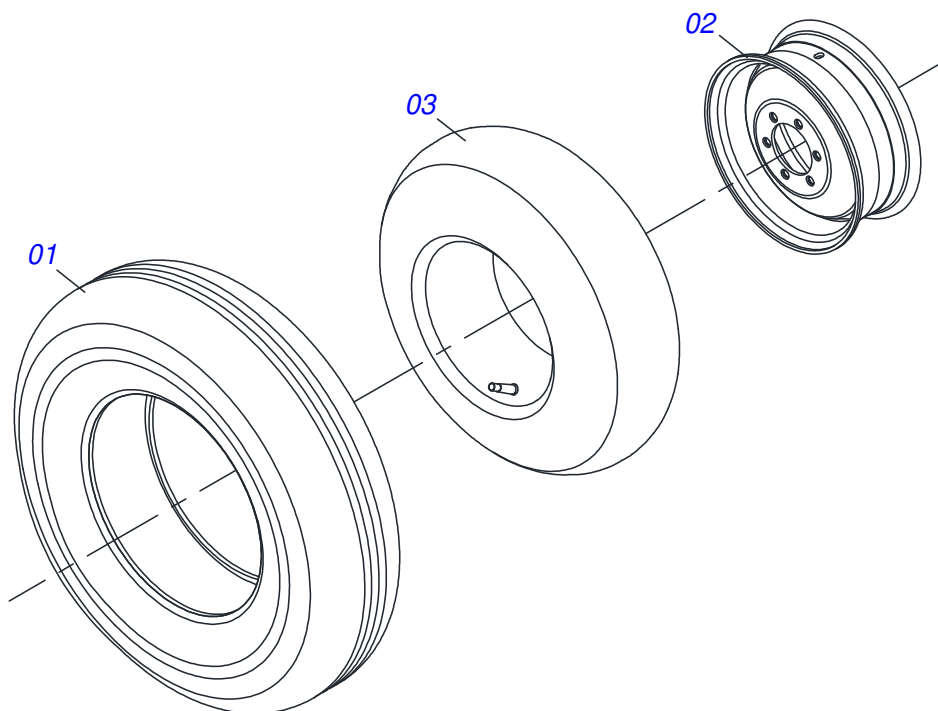

Item	Código	Descrição	Ver Pág.	QT
01	0503010120	PNEU 7.50X 16 -10LONAS		01
02	0521062708	RODA AGRICOLA 5 5,5X16 OFFSET 27MM		01
03	0503010033	CAMARA AR 7.50 X 16		01