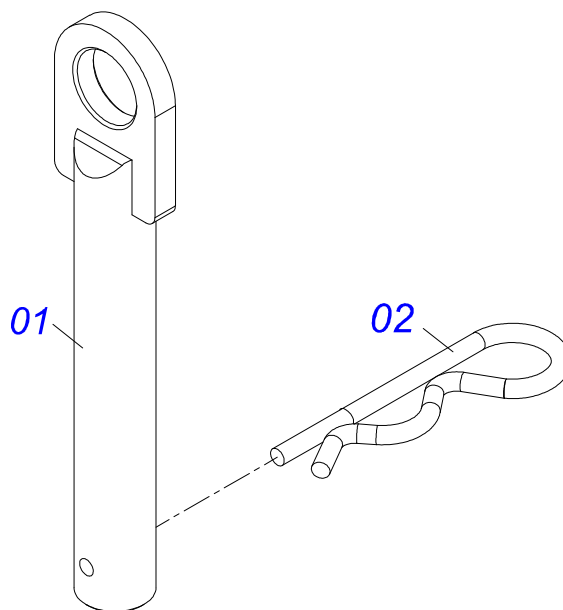

Item	Código	Descrição	Ver Pág.	QT
01	0501068989	EIXO JUNCAO		01
03	0503031035	CUPILHA 6 X 88		01