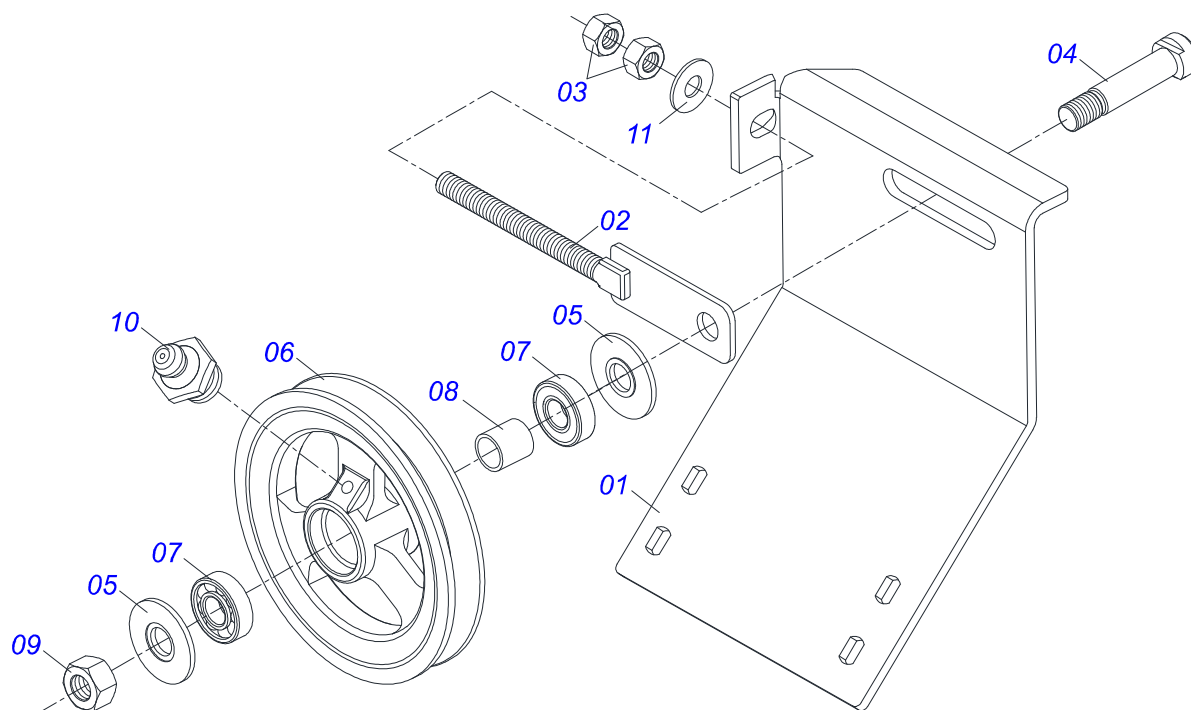

Item	Código	Descrição	Ver Pág.	QT
01	0531014326	CORPO SUPORTE POLIA 210 X 1C		01
02	0511064818	ESTICADOR POLIA 1C X		01
03	0503010013	PORCA SEXTAVADA 5/8 UNC G.5 ZN		02
04	0511012362	EIXO DA POLIA ESTICADOR		01
05	0501019288	ARRUELA ESPAÇADORA		02
06	0502011366	CARRETEL 1C 210 X 40		01
07	0503010690	ROLAMENTO 6204 RS		02
08	0521010497	LUVA ESPACADORA 22 X 27 X 28,0		01
09	0503010014	PORCA SEXTAVADA 3/4 UNC (PESADA) G.5 ZN		01
10	0503010002	GRAXEIRA 1800		01
11	0501012140	ARRUELA LISA 16,50 X 40 X 4,00 ZN		01