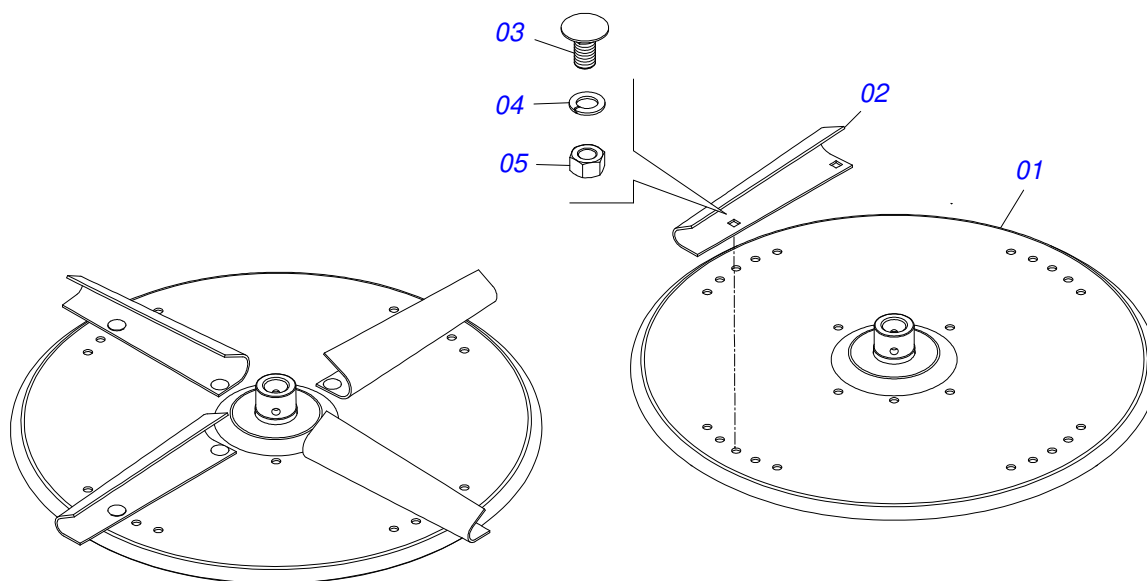

Item	Código	Descrição	Ver Pág.	QT
01	0511063411	DISCO DISTRIBUIDOR		01
02	0531014344	ALETA ESQUERDA		04
03	0503013029	PARAFUSO 3/8 UNC X 3/4 CAPQ G.5 ZN		08
04	0503011443	ARRUELA PRESSAO 3/8		08
05	0503010026	PORCA SEXTAVADA 3/8 UNC G.5 ZN		08