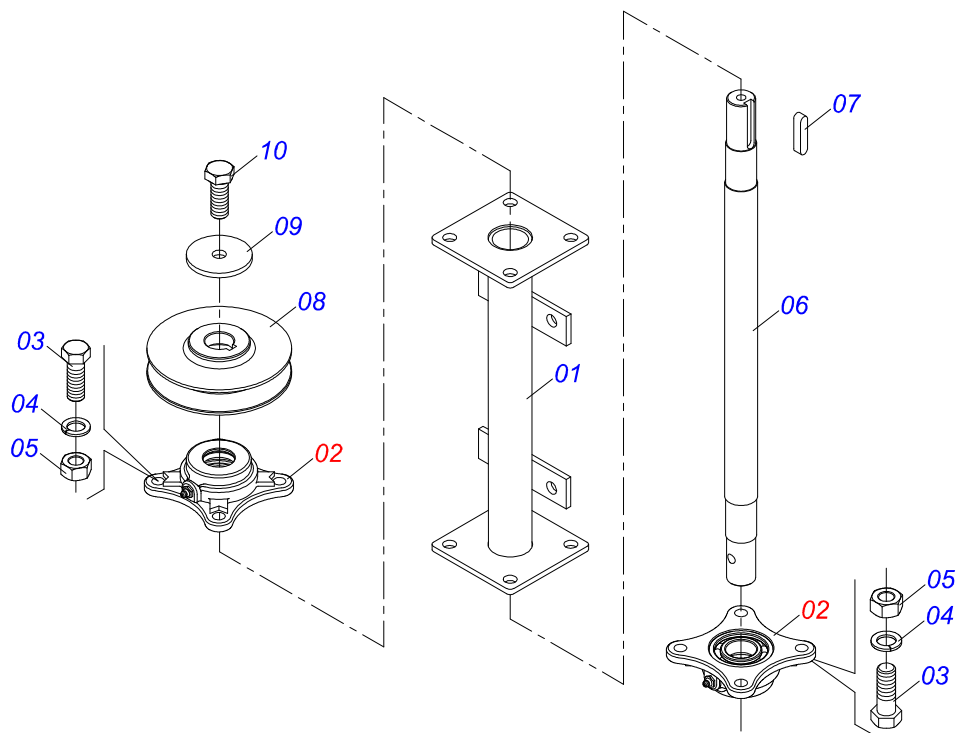

Item	Código	Descrição	Ver Pág.	QT
01	0511063742	SUPORTE DIREITO/ESQUERDO DISTRIBUIDOR		01
02	0501048000	MANCAL AGRICOLA	23	02
03	0503011135	PARAFUSO 7/16 UNC X 1.1/2 C S G.5 ZN		08
04	0503011446	ARRUELA PRESSAO 7/16 SA		08
05	0503010244	PORCA SEXTAVADA 7/16 UNC G.5 ZN		08
06	0511016489	EIXO CONDUTOR DISCO DISTRUIDOR		01
07	0501010536	CHAVETA QUADRADO 9,52 X 45		01
08	0502011361	CARRETEL 1C 140 X 28		01
09	0511014052	ARRUELA LISA 12 X 55 X 4,00		01
10	0503010237	PARAFUSO 3/8 UNC X 1 C S G.5		01