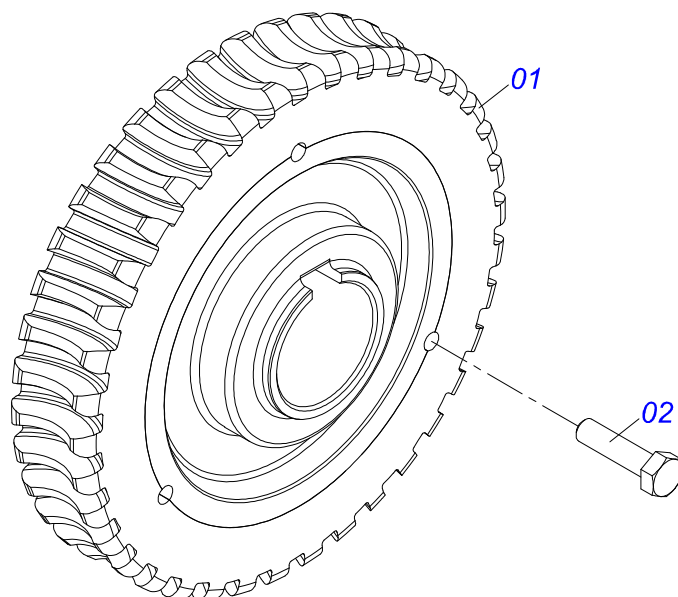

Item	Código	Descrição	Ver Pág.	QT
01	0502011456	CAIXA REDUCAO		01
02	0503011095	ROLAMENTO 6208 IMPORTADO		02
03	0501051774	COROA 38Z	20	01
04	0503011304	CHAVETA 1/2 X 1/2 X 60		01
05	0503010818	RETENTOR 02675-BRG		01
06	0521010996	EIXO COROA DCA2 5500 MC		01
07	0502020556	TAMPA MAIOR		01
08	0503010240	PARAFUSO 5/16 UNC X 3/4 C S G.2 ZN		10
09	0503010016	ROLAMENTO LM 48548/48510		02
10	0521010997	ROSCA SEM FIM		01
11	0503011171	RETENTOR 00912-BRG 1G119023		01
12	0502011457	TAMPA MENOR		01
13	0503030981	JUNTA VEDACAO 102 X 75,5 X 0,10		01
14	0521011023	BUJAO 1/2 BSP COM FURO		01
15	0513010009	VISOR NIVEL TIPO BUJAO R.1/2 NPT ACO CARBONO		01
16	0503010856	BUJAO R 3/8 BSPT		01