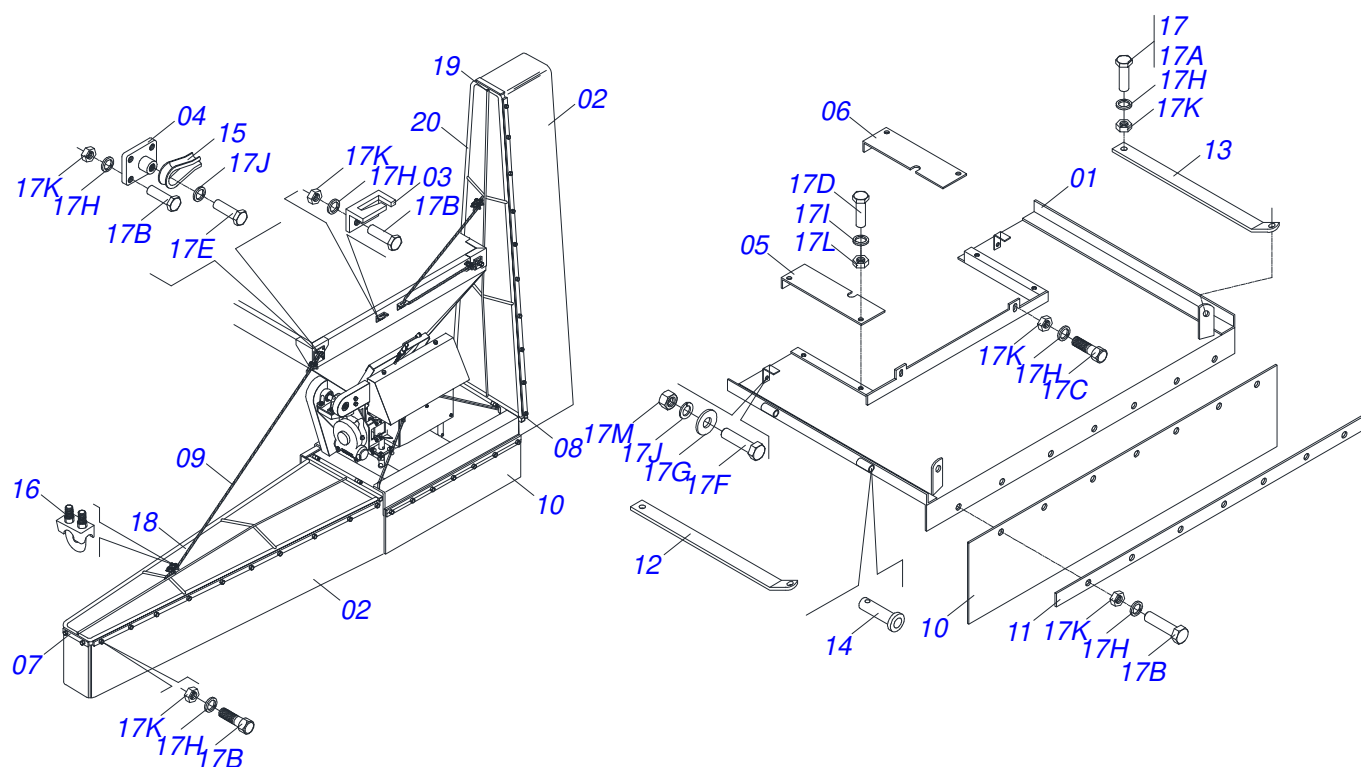

Item	Código	Descrição	Ver Pág.	QT
01	0511063700	QUADRO CENTRAL ABAFADOR		01
02	0511013808	MANTA BORRACHA 508 X 6300 X 2,30 2L		02
03	0501066514	GUIA CABO DO AÇO		02
04	0501066515	SUSTENTADOR DO CABO DE AÇO		02
05	0511017104	TAMPA LATERAL DIREITA		01
06	0511017105	TAMPA LATERAL ESQUERDA		01
07	0511013806	CINTA FIXADORA DA LONA 2,00 X 25 X 230		02
08	0511013793	SUPORTE FIXADORA DA LONA 2830 X 25 X 4,75		04
09	0511013817	CABO AÇO 5/16 2700		02
10	0511013810	PROTEÇÃO TRASEIRA 1500 X 400 X 2,30		01
11	0511013804	CINTA FIXADORA MANTA TRASEIRA 1490X25X4,75		01
12	0531017784	MAO FRANCESA DIREITA		01
13	0531017785	MAO FRANCESA ESQUERDA		01
14	0511013803	PINO 15,0 X 90		04
15	0503011202	SAPATILHA 3/8 LEVE		04
16	0503010165	GRAMPO PARA CABO AÇO 5/16"		08
17	0501032349	PEÇAS EMBALADAS		01
17A	0503010256	PARAFUSO 3/8 UNC X 3/4 C S G.2 ZN		04
17B	0503010237	PARAFUSO 3/8 UNC X 1 C S G.5		65
17C	0501010080	PARAFUSO SEXTAVADO NC 3/8X1 1/2 G2 ZN 1K04470		02
17D	0503011102	PARAFUSO 7/16 UNC X 1.1/4 C S G.5 ZN		04
17E	0503010834	PARAFUSO 1/2 UNC X 1 C S G.5 ZN		02
17F	0501010063	PARAFUSO 1/2 UNC X 1.1/2 C S G.2 ZN		02
17G	0511017302	ARRUELA LISA 13,50 X 32,50 X 3,0 ZN		04
17H	0503010025	ARRUELA PRESSAO 3/8		71
17I	0503010180	ARRUELA PRESSAO 7/16		04
17J	0503010019	ARRUELA PRESSAO 1/2		04
17K	0503010026	PORCA SEXTAVADA 3/8 UNC G.5 ZN		71
17L	0503010244	PORCA SEXTAVADA 7/16 UNC G.5 ZN		04
17M	0503010060	PORCA SEXTAVADA 1/2 UNC G.5		02
18	0501066442	ASA DIREITA		01