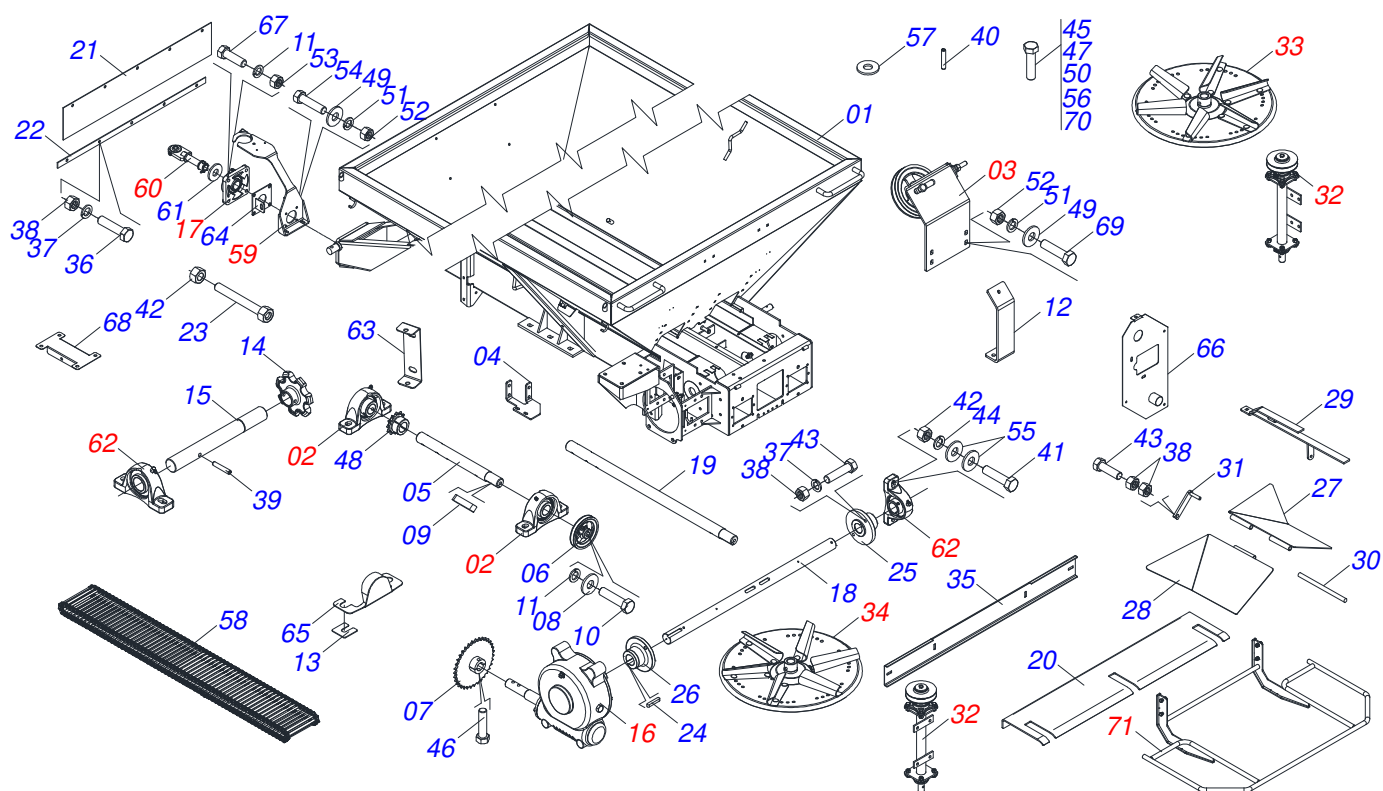

Item	Código	Descrição	Ver Pág.	QT
01	0511063403	CHASSI COM CACAMBA		01
02	0511041213	MANCAL AGRICOLA AUTO COMPENSADOR UCR207-300	17	03
03	0501053868	ESTICADOR CORREIA COMPLETO	18	01
04	0591016126	CORPO FIXADOR PROTECAO LATERAL CORREIA		01
05	0531014330	EIXO TRANSMISSAO		01
06	0502012936	POLIA 1 C X 219 X 30		01
07	0501069020	ENGRENAGEM 35Z P15,87		02
08	0511014052	ARRUELA LISA 12 X 55 X 4,00		01
09	0501010536	CHAVETA QUADRADO 9,52 X 45		01
10	0503010355	PARAFUSO 7/16 UNC X 1 C S G.2 ZN		01
11	0503011446	ARRUELA PRESSAO 7/16 SA		05
12	0511063668	FIXADOR TAMPA TRASEIRA		01
13	0501010794	CALCO REGULADOR LEVANTE HIDRAULICO		04
14	0591016380	ENGRENAGEM 7Z PASSO 57,15 FR 43		06
15	0591016382	EIXO MOVIDO		01
16	0501047985	REDUTOR SEM FIM	19	01
17	0501044306	MANCAL AGRICOLA F RCJY 30/SF 30 COMPLETO	21	01
18	0591016381	EIXO MOTOR		01
19	0521011192	EIXO TRANSMISSÃO DIANTEIRA 1800		01
20	0531014324	CHAPA DENTADA		01
21	0531014337	PROTECAO MAIOR 800 X130 X 2,30		02
22	0531014331	FIXADOR MANTA COMPORTA		01
23	0501067853	VARAO DO ESTICADOR		02
24	0501010540	CHAVETA QUADRADA 9,52 X 57		02
25	0511016540	FLANGE ACOPLAMENTO ESTEIRA		01
26	0511016541	FLANGE ACOPLAMENTO REDUTOR		01
27	0511063659	DIVISOR FLUXO DIREITO		01
28	0511063660	DIVISOR FLUXO ESQUERDO		01
29	0531061725	SUPORTE DEFLETOR TRASEIRO		01
30	0531015309	VARAO ABERTURA		01
31	0531061722	REGULADOR ABERTURA DIVISOR		02