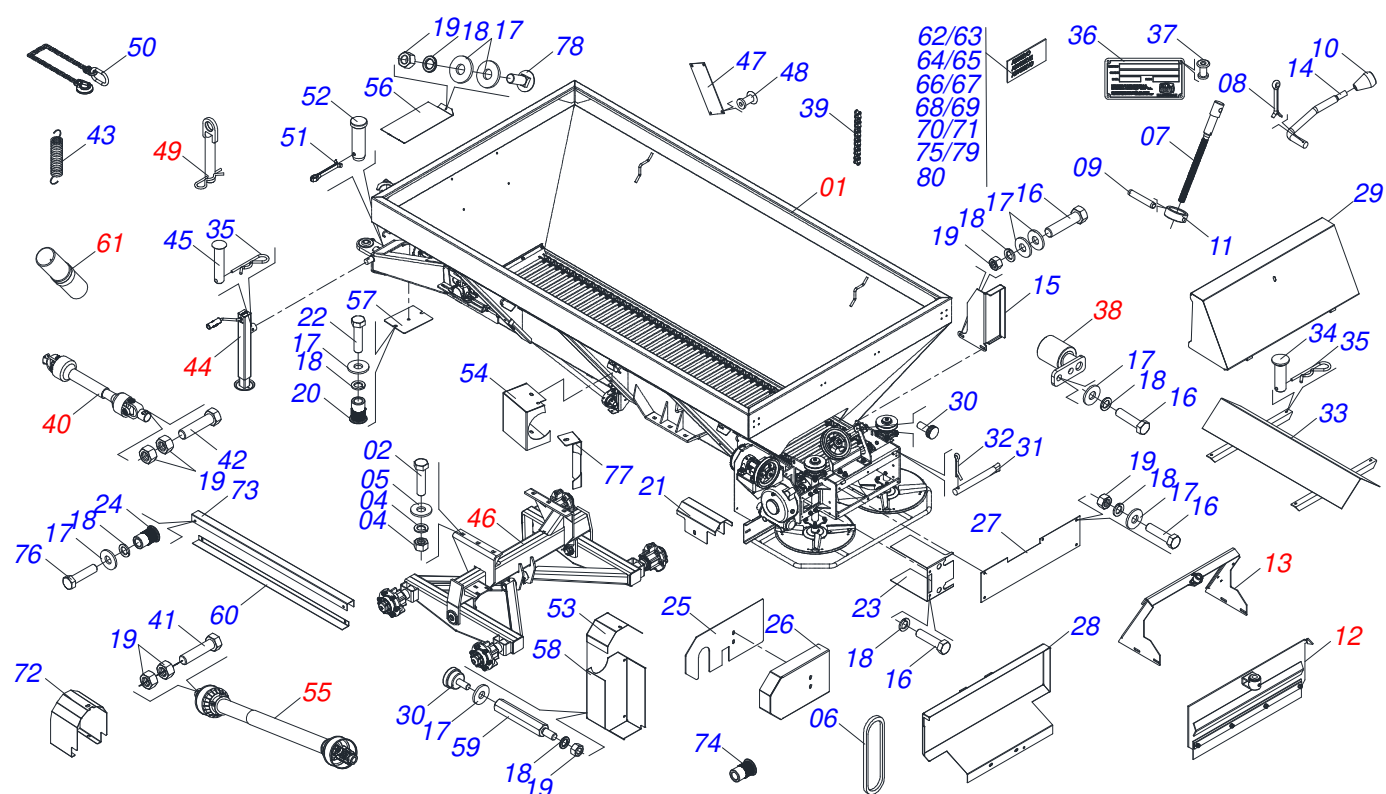

Item	Código	Descrição	Ver Pág.	QT
01	0511040825	CHASSI COMPLETO	2	01
01.	0511042721	CHASSI COMPLETO	14	01
01..	0511042834	CHASSI COMPLETO	30	01
02	0503060181	RODA COM PNEU 11L-15 10L 6F COMPLETO	35	04
02.	0503060206	RODA COM PNEU 750 X 16-10L COMPLETO	36	04
03	0521062708	RODA AGRICOLA 5 5,5X16 OFFSET 27MM		04