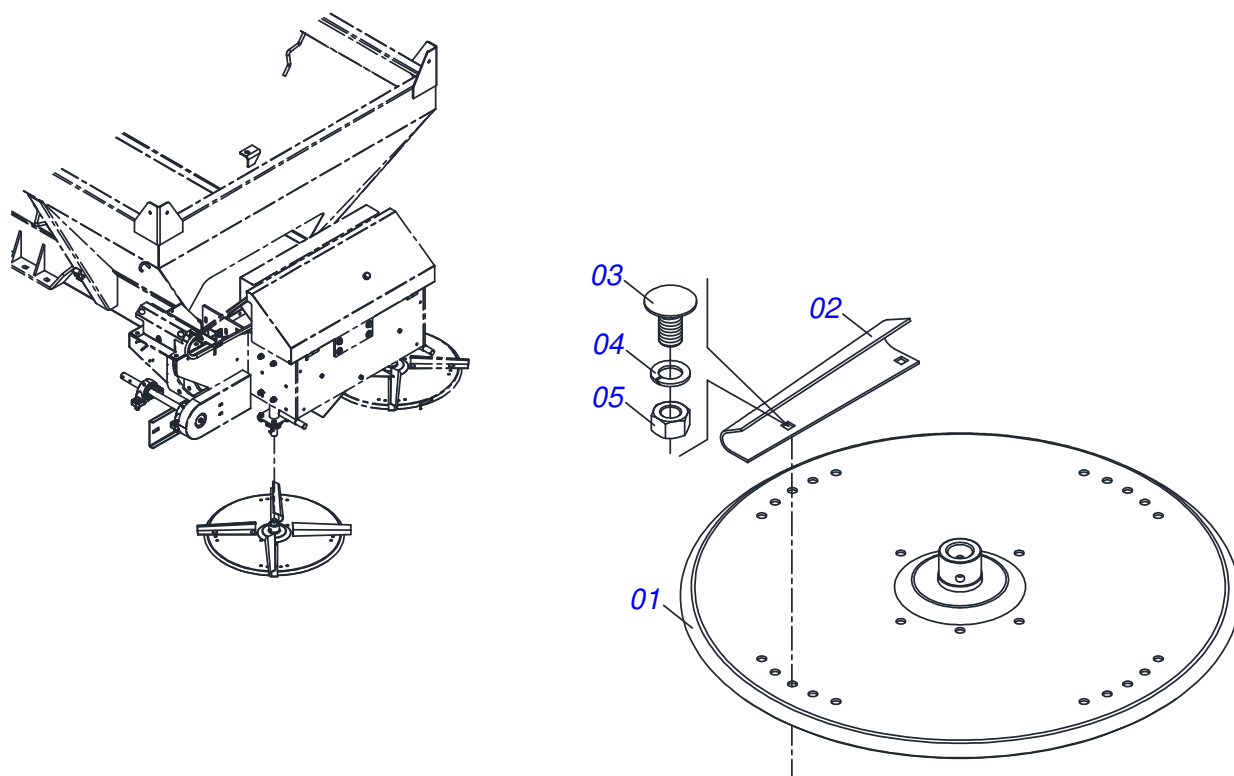

Item	Código	Descrição	Ver Pág.	QT
01	0511063411	DISCO DISTRIBUIDOR		01
02	0531014344	ALETA ESQUERDA		04
03	0503013029	PARAFUSO 3/8 UNC X 3/4 CAPQ G.5 ZN		08
04	0503011443	ARRUELA PRESSAO 3/8		08
05	0503010026	PORCA SEXTAVADA 3/8 UNC G.5 ZN		08