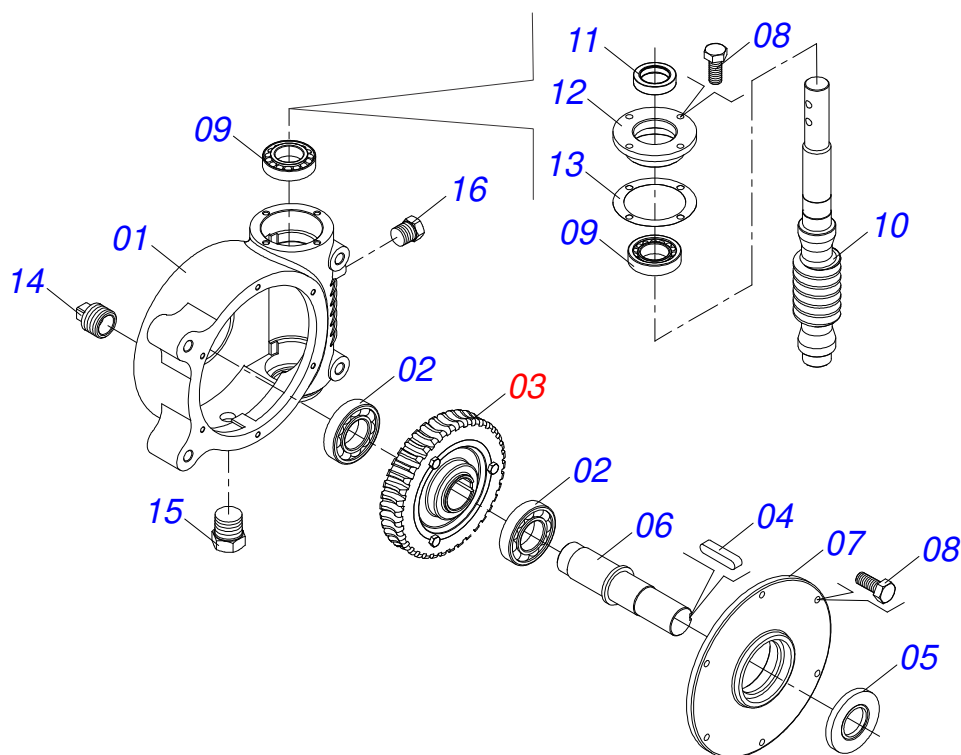

Item	Código	Descrição	Ver Pág.	QT
01	0502011456	CAIXA REDUCAO		01
02	0503011095	ROLAMENTO 6208 IMPORTADO		02
03	0501051774	COROA 38Z	20	01
04	0503011304	CHAVETA 1/2 X 1/2 X 60		01
05	0503010818	RETENTOR 02675-BRG		01
06	0521010996	EIXO COROA DCA2 5500 MC		01
07	0502020556	TAMPA MAIOR		01
08	0503010240	PARAFUSO 5/16 UNC X 3/4 C S G.2 ZN		10
09	0503010016	ROLAMENTO LM 48548/48510		02
10	0521010997	ROSCA SEM FIM		01
11	0503011171	RETENTOR 00912-BRG 1G119023		01
12	0502011457	TAMPA MENOR		01
13	0503030981	JUNTA VEDACAO 102 X 75,5 X 0,10		01
14	0521011023	BUJAO 1/2 BSP COM FURO		01
15	0513010009	VISOR NIVEL TIPO BUJAO R.1/2 NPT ACO CARBONO		01
16	0503010856	BUJAO R 3/8 BSPT		01