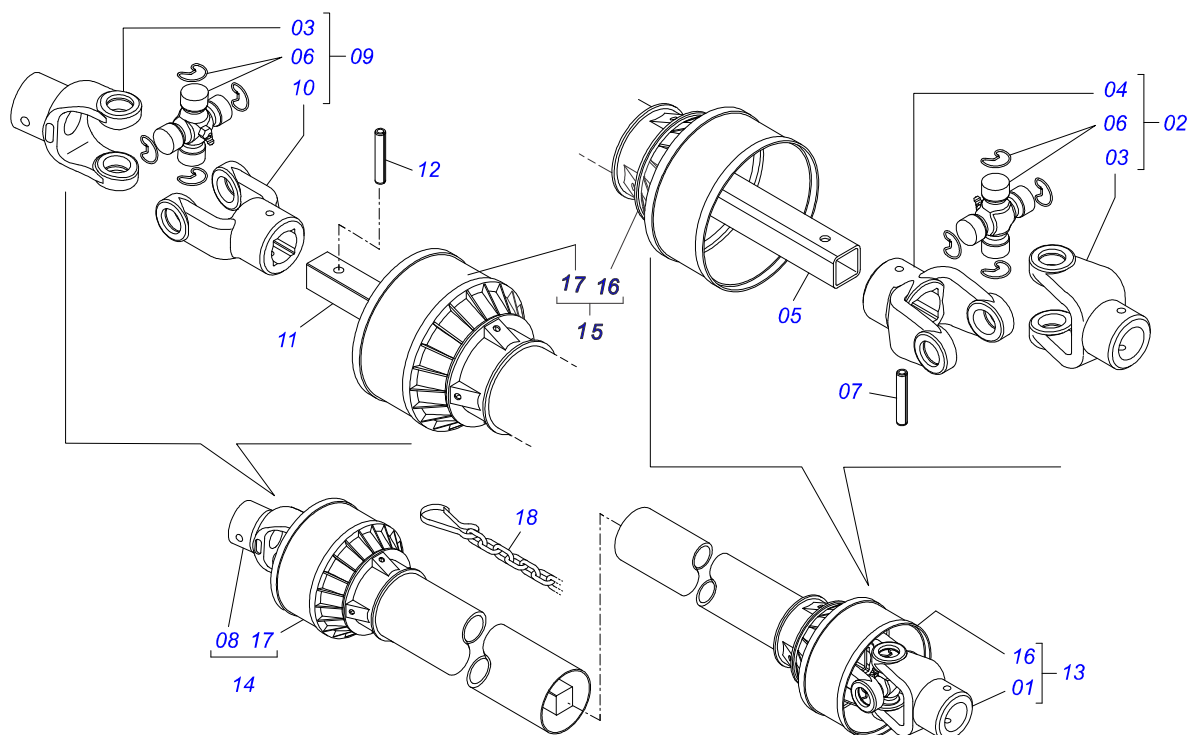

Item	Código	Descrição	Ver Pág.	QT
01	0501052166	JUNTA UNIVERSAL T4-20/T2-20 COM LUVA 900		01
02	0501051718	JUNTA UNIVERSAL T4-20/T2-20 CC130412C		01
03	0502010558	TERMINAL 4-20 COM FURO 30		02
04	0502011426	TERMINAL 2-20 COM CANAL CC12C		01
05	0521013798	LUVA Q 22,50/22,80X28,63/28,53X900		01
06	0503010835	CRUZETA CARDAN CC-04		02
07	0503010839	PINO ELASTICO 701192 8 X 50		01
08	0501052167	JUNTA UNIVERSAL T3-20/T4-20 COM EIXO 900		01
09	0501051720	JUNTA UNIVERSAL T3-20/T4-20 CC130411C		01
10	0502011427	TERMINAL 3-20 COM CANAL CC11C		01
11	0521013795	EIXO Q 22,23 X 900		01
12	0503010301	PINO ELASTICO 701191 8 X 45		01
13	0501052168	JUNTA UNIVERSAL COM LUVA E PROTEÇÃO		01
14	0501052169	JUNTA UNIVERSAL COM EIXO E PROTEÇÃO		01
15	0503012271	PROTEÇÃO COMPLETA CCP 1020/6		01
16	0503012272	PROTEÇÃO PLASTICA PARA JUNTA UNIVERSAL COM LUVA		01
17	0503012273	PROTEÇÃO PLASTICA PARA JUNTA UNIVERSAL COM EIXO		01
18	0503012023	CORRENTE PARA PROTECAO JUNTA UNIVERSAL		02