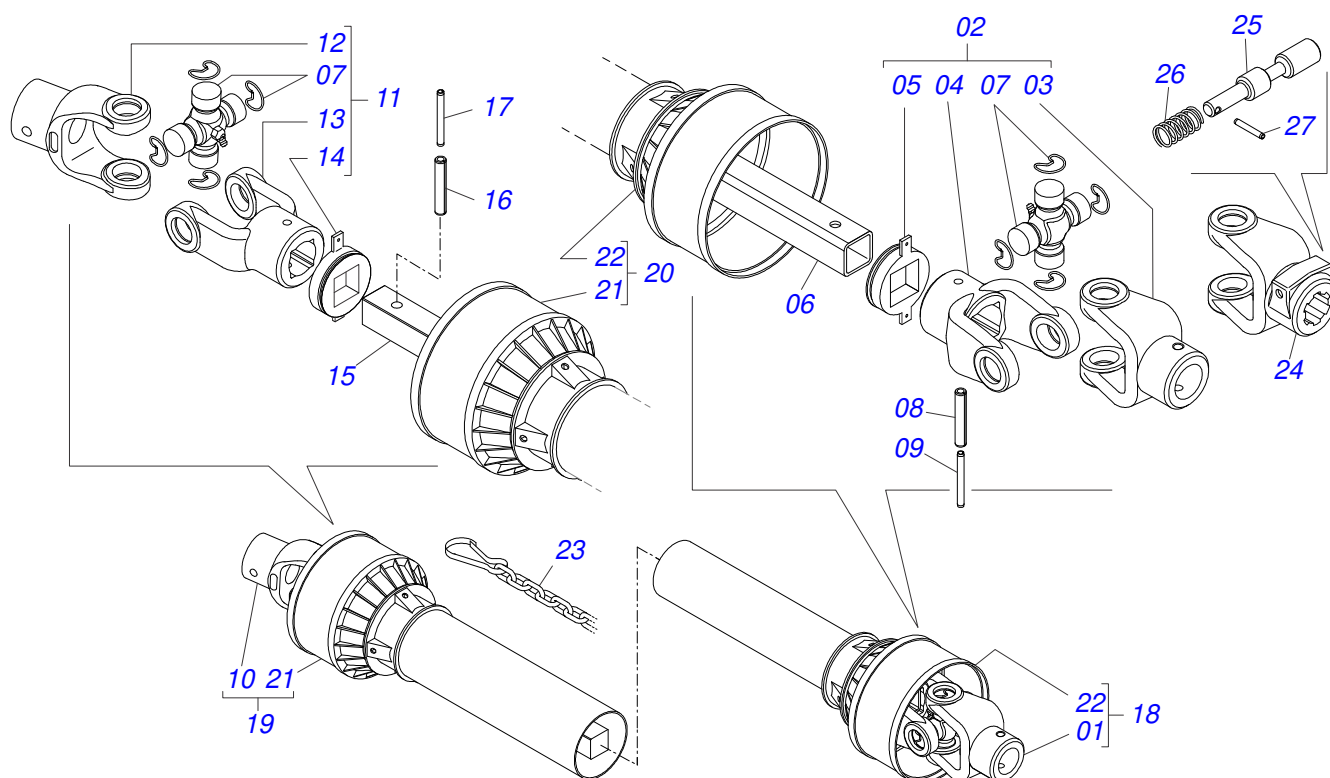

Item	Código	Descrição	Ver Pág.	QT
01	0501067692	CORPO ESTICADOR CORRENTE		01
02	0511015098	ARRUELA LISA 19 X 30 X 0,50 ZN		02
03	0511017041	ROLDANA ESTICADOR RECAMBIO		01
04	0503010302	ANEL RETENTOR PARA EIXO 501019		01
05	0503010002	GRAXEIRA 1800		01