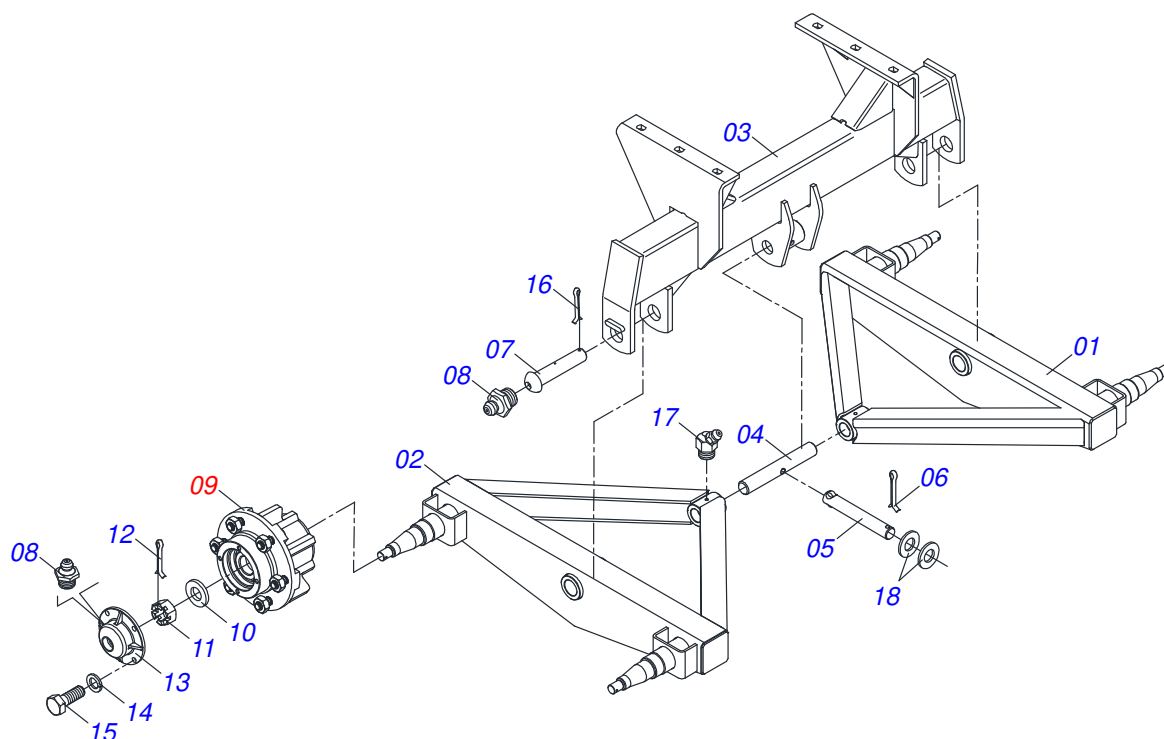

Item	Código	Descrição	Ver Pág.	QT
01	0501069182	BALANCIM DIREITO		01
02	0501069183	BALANCIM ESQUERDO		01
03	0511063405	SUPORTE FIXADOR BALANCIM		01
04	0521011118	EIXO JUNCAO 38,10 X 250		01
05	0521010553	EIXO JUNCAO 12,70 X 76 ZN		01
06	0503010257	CONTRAPINO 1/8 X 1 SA 1G13310		01
07	0521010956	EIXO ARTICULAÇÃO 37,50X165 PARA GRAXEIRA		02
08	0503010002	GRAXEIRA 1800		06
09	0501051142	CAIXA RODADO COM ROLAMENTO	10	04
10	0501016545	ARRUELA LISA 26 X 50 X 6,30		04
11	0503030009	PORCA CASTELO 1 UNS 14 FPP X 22		04
12	0503010131	CONTRAPINO 3/16 X 1.1/2		04
13	0502020591	TAMPA PROTETORA		04
14	0503011444	ARRUELA PRESSAO 5/16		16
15	0503010358	PARAFUSO 5/16 UNC X 7/8 C S G.5		16
16	0503010534	CONTRAPINO 3/8 X 2.1/2 ZN		02
17	0503010003	GRAXEIRA 1845 3/8		02
18	0511017302	ARRUELA LISA 13,50 X 32,50 X 3,0 ZN		02