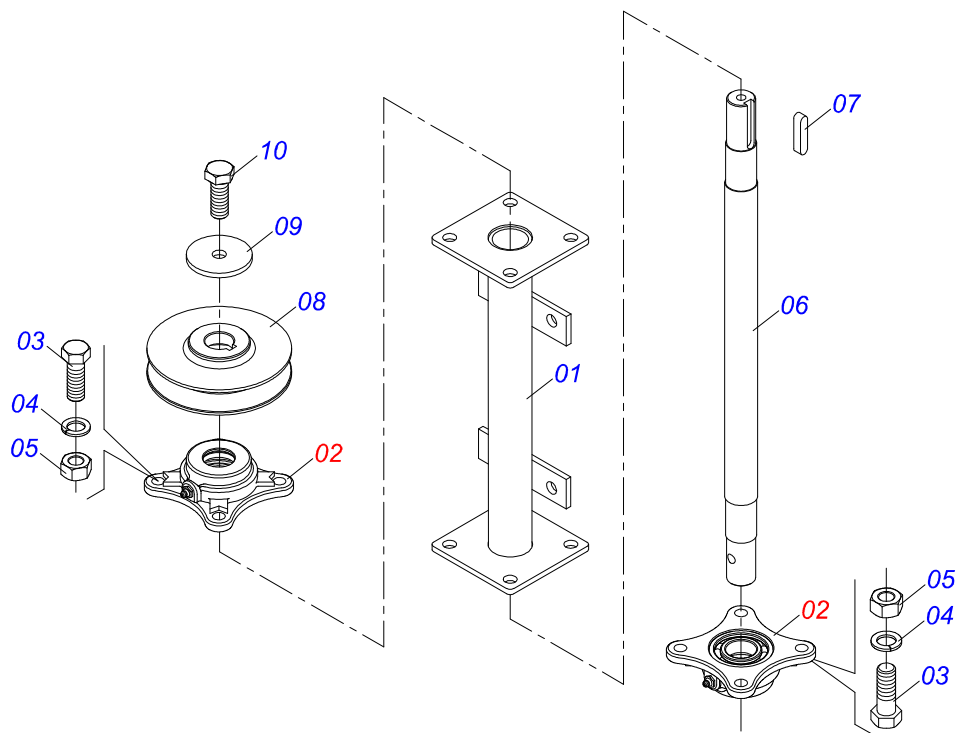

Item	Código	Descrição	Ver Pág.	QT
01	0511063742	SUPORTE DIREITO/ESQUERDO DISTRIBUIDOR		01
02	0501048000	MANCAL AGRICOLA	8	02
03	0503011135	PARAFUSO 7/16 UNC X 1.1/2 C S G.5 ZN		08
04	0503011446	ARRUELA PRESSAO 7/16 SA		08
05	0503010244	PORCA SEXTAVADA 7/16 UNC G.5 ZN		08
06	0511016489	EIXO CONDUTOR DISCO DISTRUIDOR		01
07	0501010536	CHAVETA QUADRADO 9,52 X 45		01
08	0502011361	CARRETEL 1C 140 X 28		01
09	0511014052	ARRUELA LISA 12 X 55 X 4,00		01
10	0503010237	PARAFUSO 3/8 UNC X 1 C S G.5		01