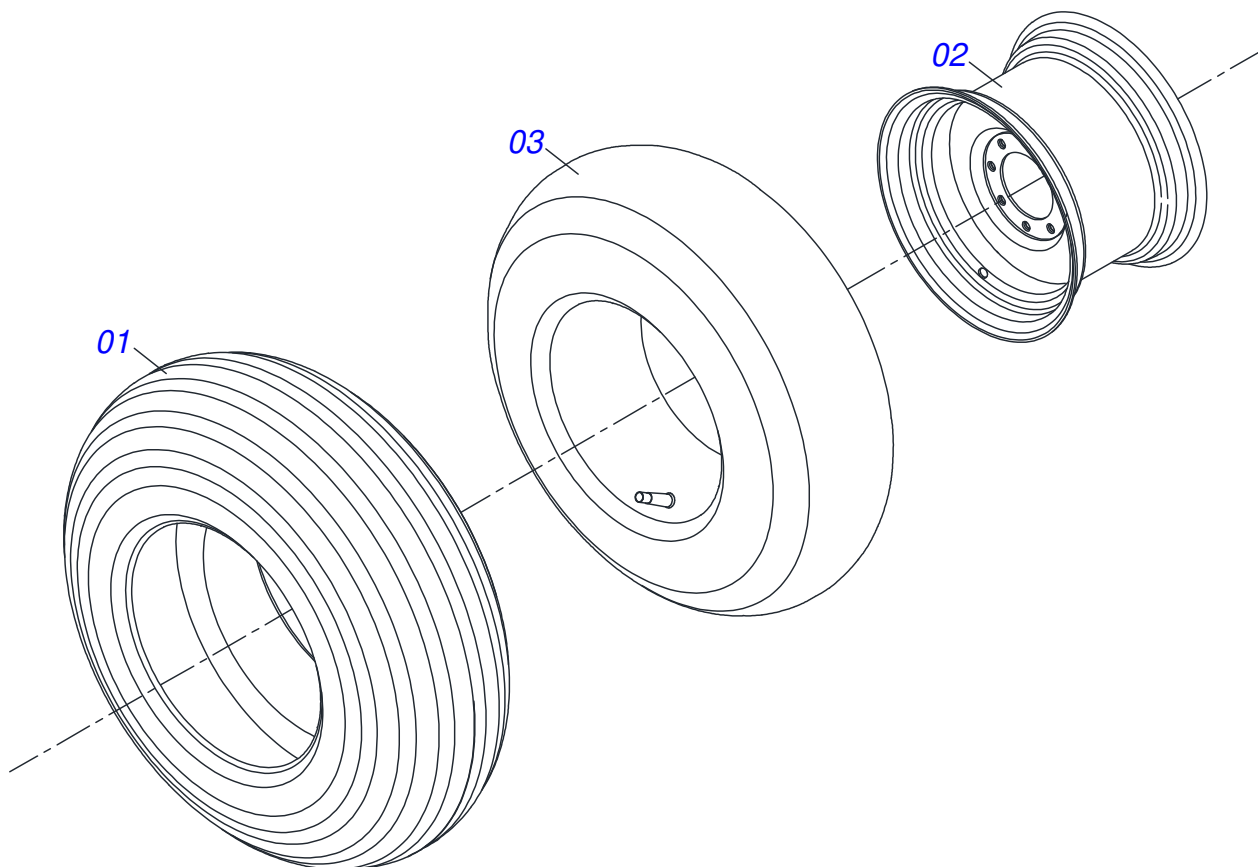

Item	Código	Descrição	Ver Pág.	QT
01	0503010858	PNEU 11L-15 10L		01
02	0503011468	RODA 10LB X 15 X 6F X 152,4		01
03	0503010860	CAMARA AR 11L 15		01