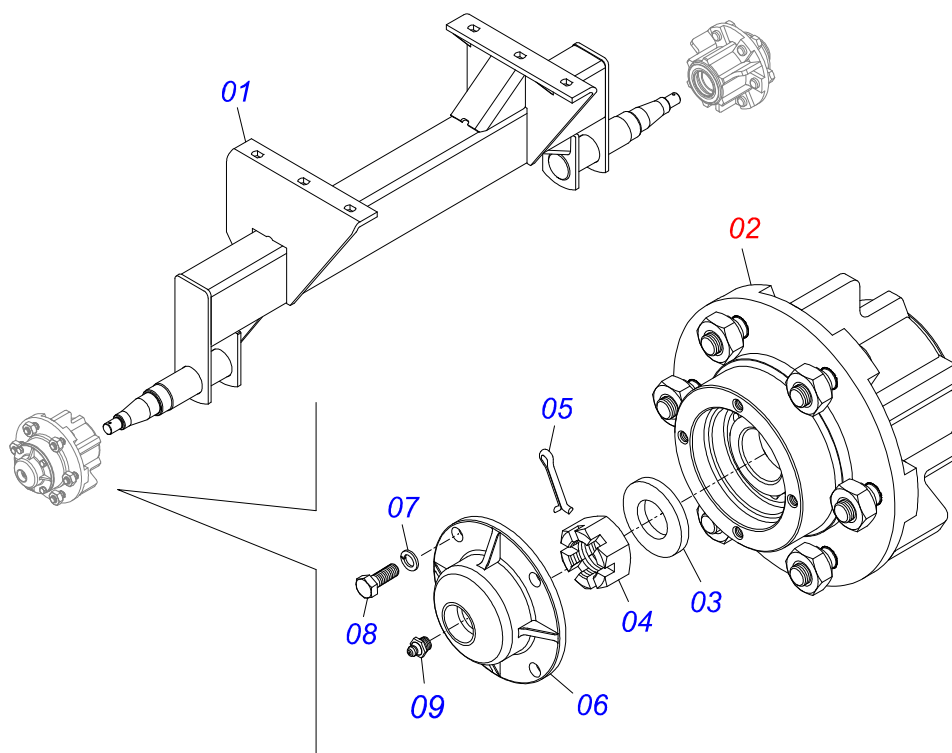

Item	Código	Descrição	Ver Pág.	QT
01	0511063812	SUPORTE FIXADOR RODADO		01
02	0501051142	CAIXA RODADO COM ROLAMENTO	17	02
03	0501016545	ARRUELA LISA 26 X 50 X 6,30		02
04	0503030009	PORCA CASTELO 1 UNS 14 FPP X 22		02
05	0503010131	CONTRAPINO 3/16 X 1.1/2		02
06	0502020591	TAMPA PROTETORA		02
07	0503011444	ARRUELA PRESSAO 5/16		08
08	0503010178	PARAFUSO 5/16 UNC X 7/8 CS G.2 ZN		08
09	0503010002	GRAXEIRA 1800		02