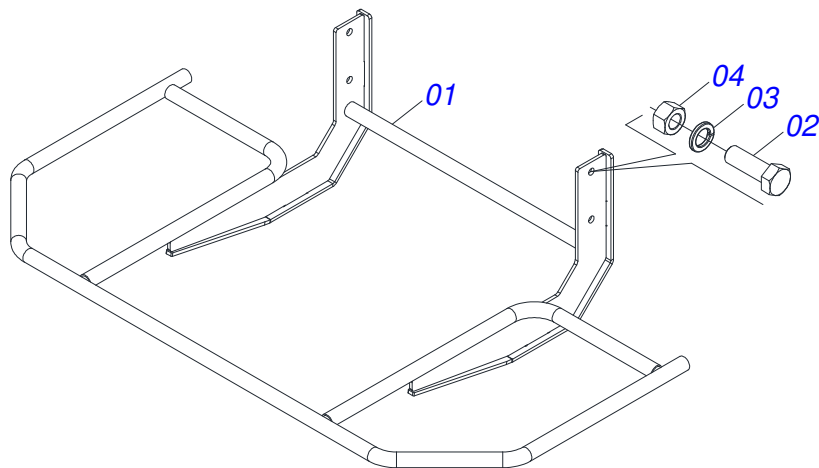

Item	Código	Descrição	Ver Pág.	QT
01	0531061724	PROTETOR DISCOS		01
02	0503010920	PARAFUSO 1/2 UNC X 1.1/2 C S G.5		04
03	0503011440	ARRUELA PRESSAO 1/2 SA		04
04	0503010060	PORCA SEXTAVADA 1/2 UNC G.5		04