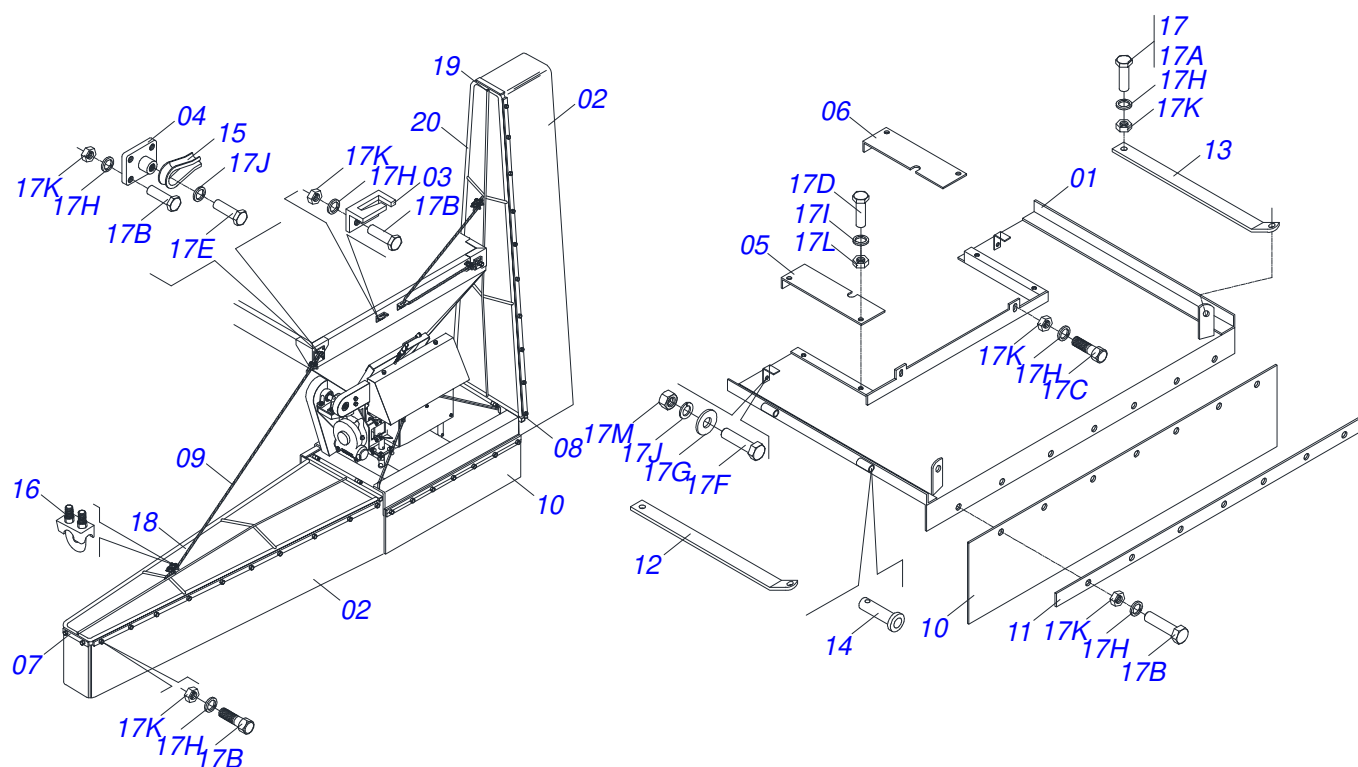

Item	Código	Descrição	Ver Pág.	QT
01	0511063700	QUADRO CENTRAL ABAFADOR		01
02	0511013808	MANTA BORRACHA 508 X 6300 X 2,30 2L		02
03	0501066514	GUIA CABO DO AÇO		02
04	0501066515	SUSTENTADOR DO CABO DE AÇO		02
05	0511017104	TAMPA LATERAL DIREITA		01
06	0511017105	TAMPA LATERAL ESQUERDA		01
07	0511013806	CINTA FIXADORA DA LONA 2,00 X 25 X 230		02
08	0511013793	SUPORTE FIXADORA DA LONA 2830 X 25 X 4,75		04
09	0511013817	CABO AÇO 5/16 2700		02
10	0511013810	PROTEÇÃO TRASEIRA 1500 X 400 X 2,30		01
11	0511013804	CINTA FIXADORA MANTA TRASEIRA 1490X25X4,75		01
12	0531017784	MAO FRANCESA DIREITA		01
13	0531017785	MAO FRANCESA ESQUERDA		01
14	0511013803	PINO 15,0 X 90		04
15	0503011202	SAPATILHA 3/8 LEVE		04
16	0503010165	GRAMPO PARA CABO AÇO 5/16"		08
17	0501032349	PEÇAS EMBALADAS		01
17A	0503010256	PARAFUSO 3/8 UNC X 3/4 C S G.2 ZN		04
17B	0503010237	PARAFUSO 3/8 UNC X 1 C S G.5		65
17C	0501010080	PARAFUSO SEXTAVADO NC 3/8X1 1/2 G2 ZN 1K04470		02
17D	0503011102	PARAFUSO 7/16 UNC X 1.1/4 C S G.5 ZN		04
17E	0503010834	PARAFUSO 1/2 UNC X 1 C S G.5 ZN		02
17F	0501010063	PARAFUSO 1/2 UNC X 1.1/2 C S G.2 ZN		02
17G	0511017302	ARRUELA LISA 13,50 X 32,50 X 3,0 ZN		04
17H	0503010025	ARRUELA PRESSAO 3/8		71
17I	0503010180	ARRUELA PRESSAO 7/16		04
17J	0503010019	ARRUELA PRESSAO 1/2		04
17K	0503010026	PORCA SEXTAVADA 3/8 UNC G.5 ZN		71
17L	0503010244	PORCA SEXTAVADA 7/16 UNC G.5 ZN		04
17M	0503010060	PORCA SEXTAVADA 1/2 UNC G.5		02
18	0501066442	ASA DIREITA		01