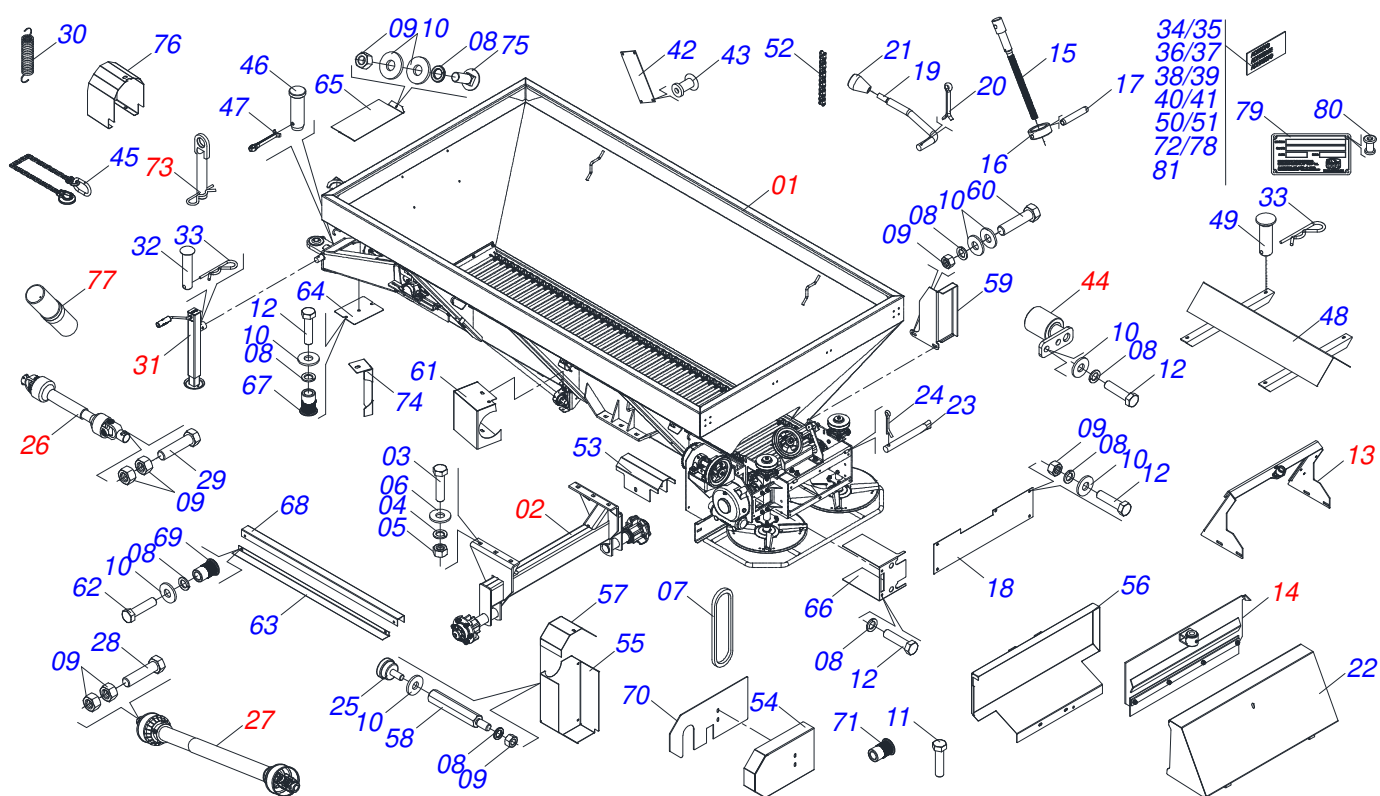

Item	Código	Descrição	Ver Pág.	QT
01	0511041061	CHASSI COMPLETO	2	01
01.	0511042720	CHASSI COMPLETO	26	01
01..	0511043333	CHASSI COMPLETO	28	01
02	0503060181	RODA COM PNEU 11L-15 10L 6F COMPLETO	34	02
02.	0503060206	RODA COM PNEU 750 X 16-10L COMPLETO	35	02
03	0521062708	RODA AGRICOLA 5 5,5X16 OFFSET 27MM		02