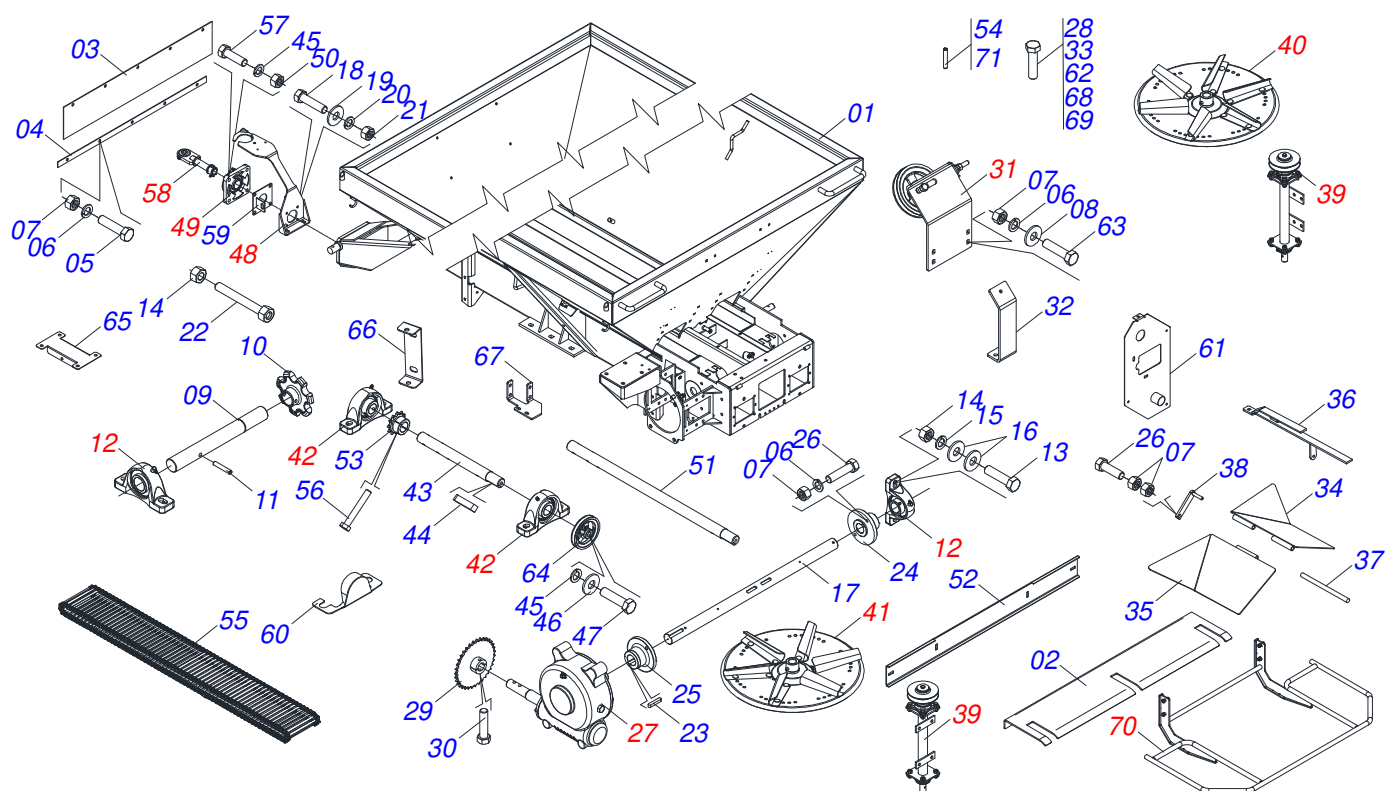

Item	Código	Descrição	Ver Pág.	QT
01	0511063842	CHASSI COM CACAMBA		01
02	0531014324	CHAPA DENTADA		01
03	0531014337	PROTECAO MAIOR 800 X130 X 2,30		02
04	0531014331	FIXADOR MANTA COMPORTA		01
05	0503010237	PARAFUSO 3/8 UNC X 1 C S G.5		12
06	0503011443	ARRUELA PRESSAO 3/8		19
07	0503010026	PORCA SEXTAVADA 3/8 UNC G.5 ZN		27
08	0501010984	ARRUELA LISA 10,50 X 27 X 3,00		10
09	0591016382	EIXO MOVIDO		01
10	0591016380	ENGRENAGEM 7Z PASSO 57,15 FR 43		06
11	0503010361	PINO ELASTICO 701221 10 X 60		08
12	0501044308	MANCAL AGRICOLA COMPLETO		04
13	0503010233	PARAFUSO 5/8 UNC X 2.1/2 C S G.5 ZN		04
14	0503010013	PORCA SEXTAVADA 5/8 UNC G.5 ZN		06
15	0503011445	ARRUELA PRESSAO 5/8		08
16	0501012140	ARRUELA LISA 16,50 X 40 X 4,00 ZN		08
17	0591016381	EIXO MOTOR		01
18	0503010740	PARAFUSO 1/2 UNC X 2 CS G.5 ZN		10
19	0511017302	ARRUELA LISA 13,50 X 32,50 X 3,0 ZN		26
20	0503011440	ARRUELA PRESSAO 1/2 SA		26
21	0503010060	PORCA SEXTAVADA 1/2 UNC G.5		26
22	0501067853	VARAO DO ESTICADOR		02
23	0501010540	CHAVETA QUADRADA 9,52 X 57		02
24	0511016540	FLANGE ACOPLAMENTO ESTEIRA		01
25	0511016541	FLANGE ACOPLAMENTO REDUTOR		01
26	0503010849	PARAFUSO 3/8 UNC X 1.1/2 C S G.5 ZN		03
27	0501047985	REDUTOR SEM FIM	4	01
28	0503011167	PARAFUSO M16 X 2 X 30 C S 10.9 ZN		04
29	0501069020	ENGRENAGEM 35Z P15,87		02
30	0503011141	PARAFUSO 3/8 UNC X 2.3/4 C S G.5 ZN		02
31	0501053868	ESTICADOR CORREIA COMPLETO	6	01