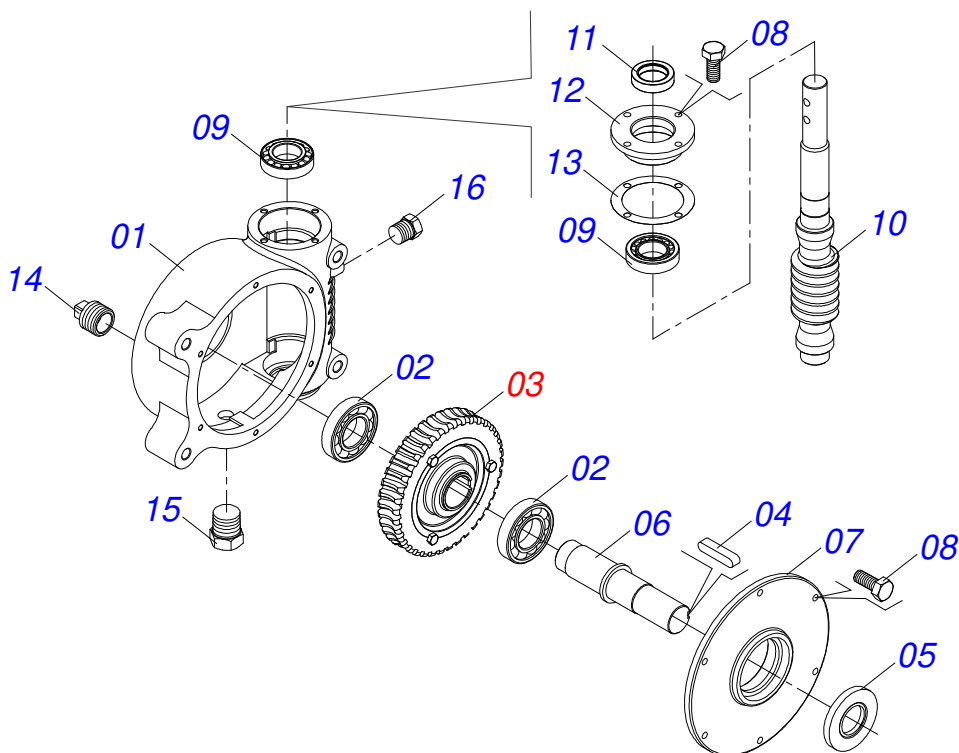

Item	Código	Descrição	Ver Pág.	QT
01	0502011456	CAIXA REDUCAO		01
02	0503011095	ROLAMENTO 6208 IMPORTADO		02
03	0501051774	COROA 38Z	5	01
04	0503011304	CHAVETA 1/2 X 1/2 X 60		01
05	0503010818	RETENTOR 02675-BRG		01
06	0521010996	EIXO COROA DCA2 5500 MC		01
07	0502020556	TAMPA MAIOR		01
08	0503010240	PARAFUSO 5/16 UNC X 3/4 C S G.2 ZN		10
09	0503010016	ROLAMENTO LM 48548/48510		02
10	0521010997	ROSCA SEM FIM		01
11	0503011171	RETENTOR 00912-BRG 1G119023		01
12	0502011457	TAMPA MENOR		01
13	0503030981	JUNTA VEDACAO 102 X 75,5 X 0,10		01
14	0521011023	BUJAO 1/2 BSP COM FURO		01
15	0513010009	VISOR NIVEL TIPO BUJAO R.1/2 NPT ACO CARBONO		01
16	0503010856	BUJAO R 3/8 BSPT		01