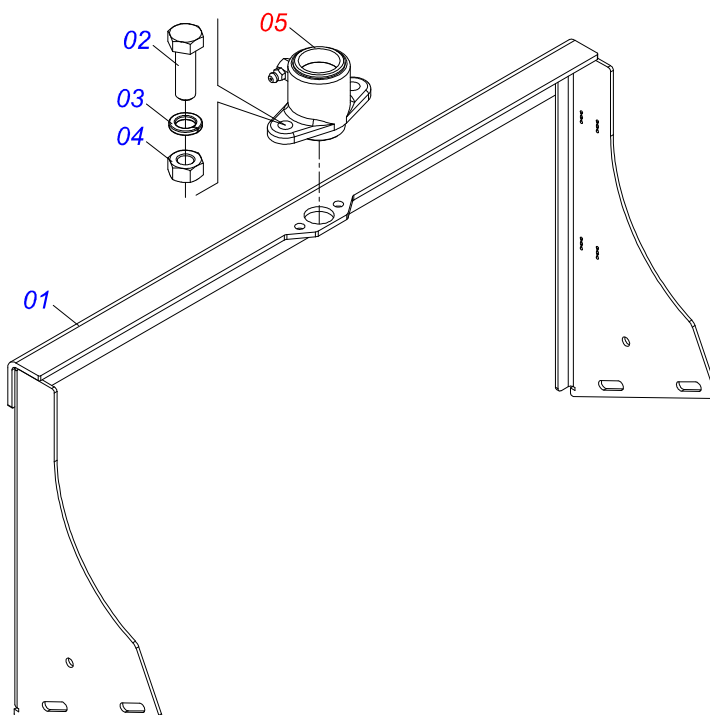

Item	Código	Descrição	Ver Pág.	QT
01	0511063410	SUPORTE COMPORTA		01
02	0503010363	PARAFUSO 5/16 UNC X 1 C S G.2 ZN		02
03	0503011444	ARRUELA PRESSAO 5/16		02
04	0503010337	PORCA SEXTAVADA 5/16 UNC G.5 ZN		02
05	0511059094	MANCAL VARAO COMPORTA LUVA	19	01