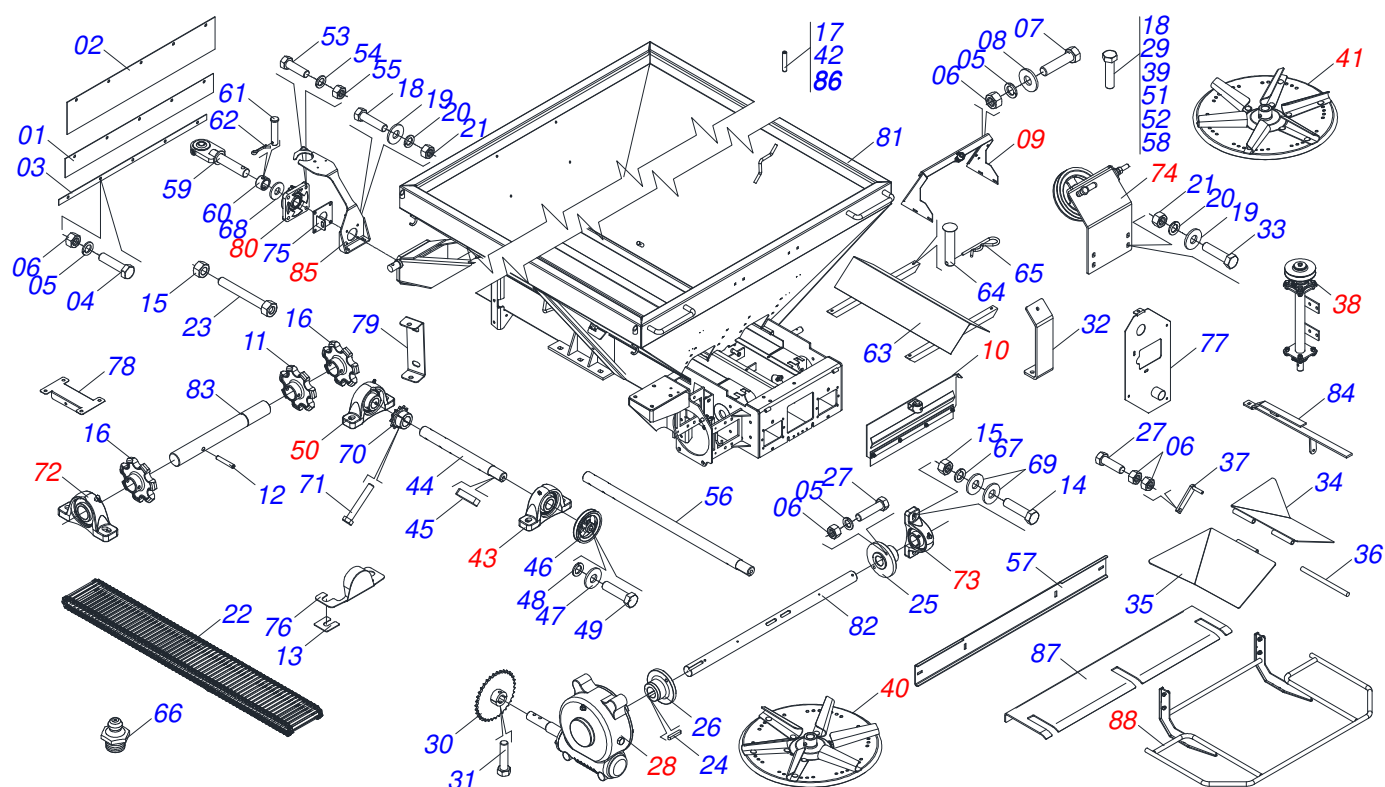

Item	Código	Descrição	Ver Pág.	QT
01	0531014336	PROTECAO MENOR 800 X 80 X 2,30		01
02	0531014337	PROTECAO MAIOR 800 X130 X 2,30		02
03	0531014331	FIXADOR MANTA COMPORTA		01
04	0503010237	PARAFUSO 3/8 UNC X 1 C S G.5		13
05	0503011443	ARRUELA PRESSAO 3/8		22
06	0503010026	PORCA SEXTAVADA 3/8 UNC G.5 ZN		24
07	0503010751	PARAFUSO 3/8 UNC X 1.1/4 CS G.5 ZN		04
08	0501010984	ARRUELA LISA 10,50 X 27 X 3,00		10
09	0511059105	SUPORTE COMPORTA COMPLETO	18	01
10	0511059108	TAMPA COMPORTA COMPLETO	20	01
11	0502040728	ENGRENAGEM 7Z P 57,15 FR1.1/2		03
12	0503010361	PINO ELASTICO 701221 10 X 60		03
13	0501010794	CALCO REGULADOR LEVANTE HIDRAULICO		04
14	0503010233	PARAFUSO 5/8 UNC X 2.1/2 C S G.5 ZN		04
15	0503010013	PORCA SEXTAVADA 5/8 UNC G.5 ZN		08
16	0502040728	ENGRENAGEM 7Z P 57,15 FR1.1/2		03
17	0503010361	PINO ELASTICO 701221 10 X 60		03
18	0503010740	PARAFUSO 1/2 UNC X 2 CS G.5 ZN		10
19	0511017302	ARRUELA LISA 13,50 X 32,50 X 3,0 ZN		20
20	0503011440	ARRUELA PRESSAO 1/2 SA		26
21	0503010060	PORCA SEXTAVADA 1/2 UNC G.5		26
22	0511063813	ESTEIRA TRANSPORTE TALISCA		01
23	0501067853	VARAO DO ESTICADOR		02
24	0501010540	CHAVETA QUADRADA 9,52 X 57		02
25	0511016540	FLANGE ACOPLAMENTO ESTEIRA		01
26	0511016541	FLANGE ACOPLAMENTO REDUTOR		01
27	0503010849	PARAFUSO 3/8 UNC X 1.1/2 C S G.5 ZN		03
28	0501047985	REDUTOR SEM FIM	4	01
29	0503011167	PARAFUSO M16 X 2 X 30 C S 10.9 ZN		04
30	0501069020	ENGRENAGEM 35Z P15,87		02
31	0503011268	PARAFUSO 3/8 UNC X 2.1/2 C S G.5 ZN		03