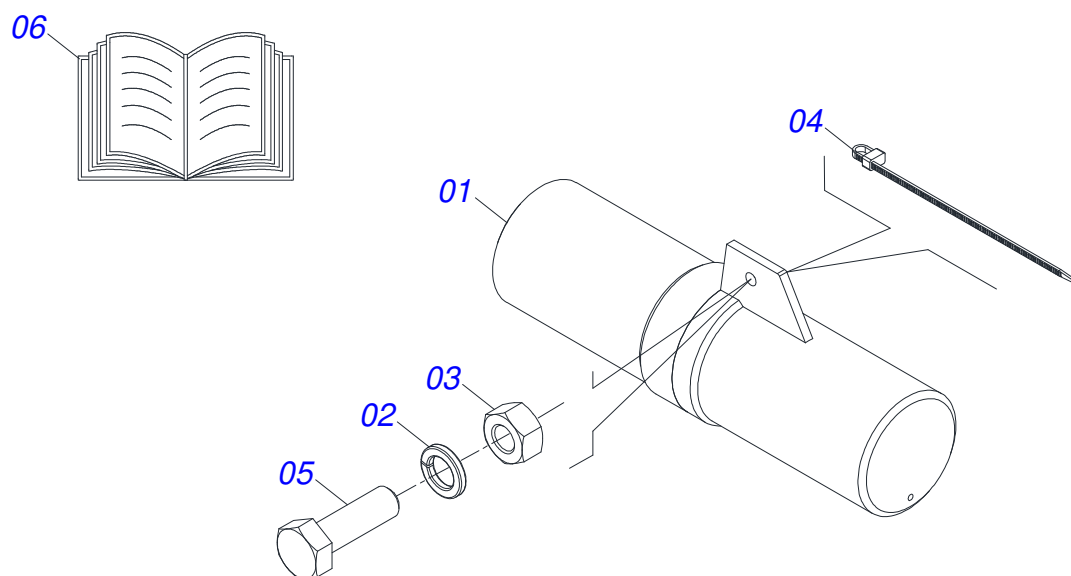

Item	Código	Descrição	Ver Pág.	QT
01	0503060100	PORTA MANUAL INSTRUcoes		01
02	0503010179	ARRUELA PRESSAO 5/16 ZN 1K01528		01
03	0503010337	PORCA SEXTAVADA 5/16 UNC G.5 ZN		01
04	0503010267	ABRACADEIRA NYLON 3,60 X 1,3 X 155 MM		01
05	0503010363	PARAFUSO 5/16 UNC X 1 C S G.2 ZN		01
06	0501036432	SACO COM MANUAL/CATALOGO		01