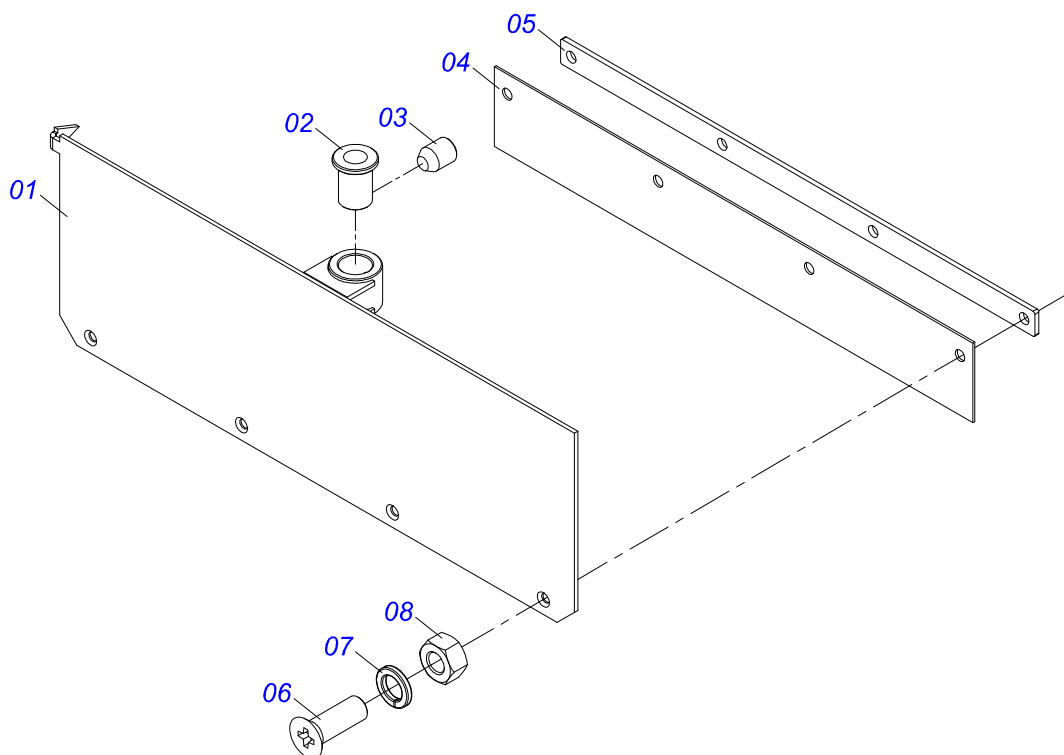

Item	Código	Descrição	Ver Pág.	QT
01	0511063413	TAMPA COMPORTA		01
02	0501019831	PORCA REGULADORA		01
03	0503011148	PARAFUSO 3/8 UNC X 1/2 S C S I 12.9		01
04	0531014336	PROTECAO MENOR 800 X 80 X 2,30		01
05	0531014331	FIXADOR MANTA COMPORTA		01
06	0503010546	PARAFUSO 5/16UNCX7/8 CE PHILLIPS G5 ZN		05
07	0503011444	ARRUELA PRESSAO 5/16		05
08	0503010337	PORCA SEXTAVADA 5/16 UNC G.5 ZN		05