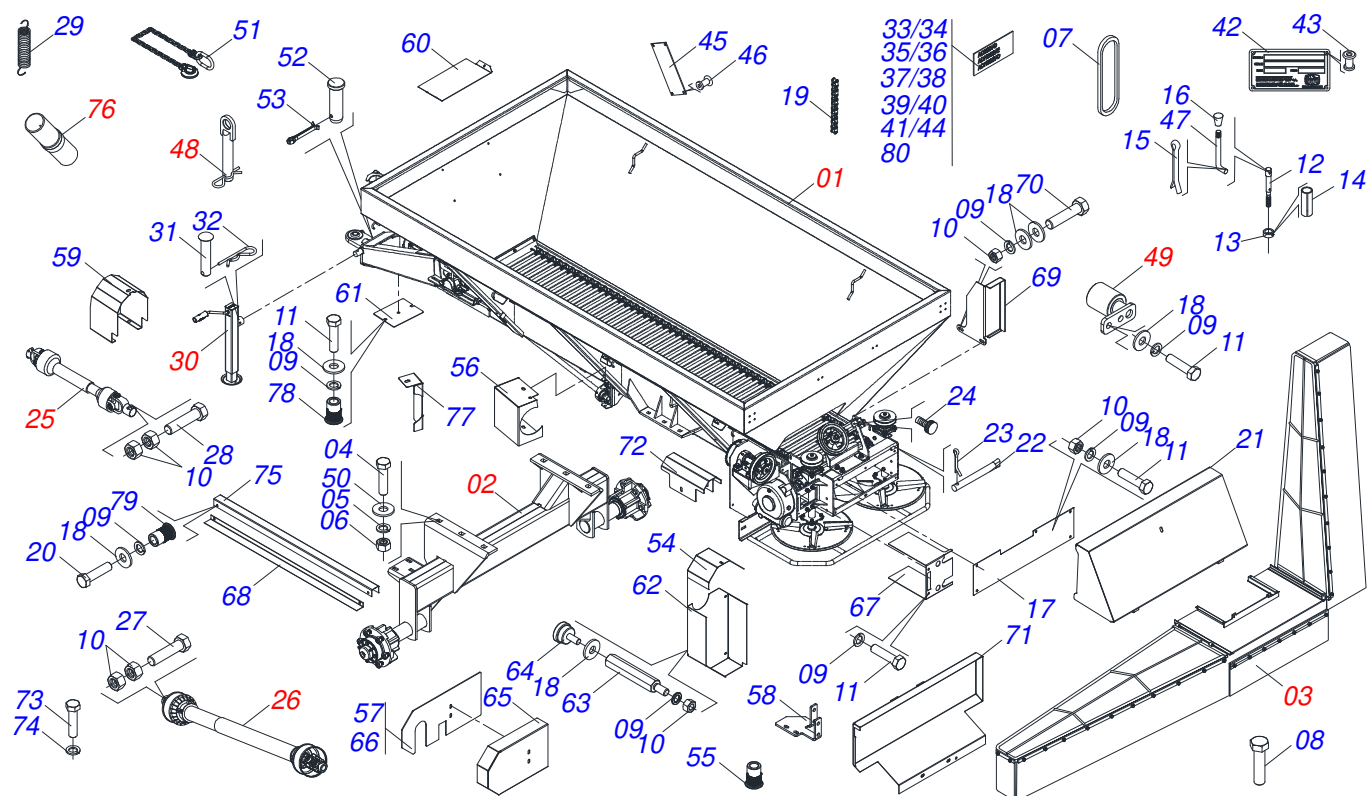

Item	Código	Descrição	Ver Pág.	QT
01	0501054086	CACAMBA SEMI MONTADA	3	01
02	0511041062	SUPORTE FIXADOR RODADO COMPLETO	16	01
03	0531052375	ABAFADOR COMPLETO	27	01
04	0503010899	PARAFUSO 5/8 UNC X 2.1/4 C S G.5 ZN		06
05	0503010027	ARRUELA PRESSAO 5/8 ZN		06
06	0503010013	PORCA SEXTAVADA 5/8 UNC G.5 ZN		06
07	0503012941	CORREIA C-148		01
08	0503010751	PARAFUSO 3/8 UNC X 1.1/4 CS G.5 ZN		02
09	0503010025	ARRUELA PRESSAO 3/8		26
10	0503010026	PORCA SEXTAVADA 3/8 UNC G.5 ZN		22
11	0503010237	PARAFUSO 3/8 UNC X 1 C S G.5		13
12	0561014861	REGULADOR		01
13	0511013015	LUVA 1" X 35 X 13		01
14	0503010561	PINO ELASTICO 701163 6 X 36		01
15	0503010257	CONTRAPINO 1/8 X 1 SA 1G13310		01
16	0503030878	MANIPULO ALAVANCA		01
17	0531014340	PROTEÇÃO TRASEIRA		01
18	0501010984	ARRUELA LISA 10,50 X 27 X 3,00		30
19	0503013003	CORRENTE 50-1X79ELOS+EM+10ELOS+RD		01
20	0503010256	PARAFUSO 3/8 UNC X 3/4 C S G.2 ZN		12
21	0511063408	CAPA PROTECAO TRASEIRA		01
22	0501017574	EIXO 8,30 X 70		02
23	0503010140	CONTRAPINO 1/8 X 3/4		02
24	0503010386	CABO RECARTILHADO MBR 5/16		01
25	0501048241	CARDAN 40X 400 T1/T9 C/P CC2030/1P	21	01
26	0501048409	CARDAN 20X 800 T4/T4 C/P CC1020/7P	22	01
27	0503011268	PARAFUSO 3/8 UNC X 2.1/2 C S G.5 ZN		02
28	0503010765	PARAFUSO 3/8 UNC X 3 CS G.5 ZN		01
29	0503030198	MOLA TRACÇÃO 14,5 X 61,5 X 1,5		01
30	0503062157	MACACO COMPLETO (1259) ROBUSTEC	23	01
31	0521010549	EIXO JUNCAO 12,70 X 60		01