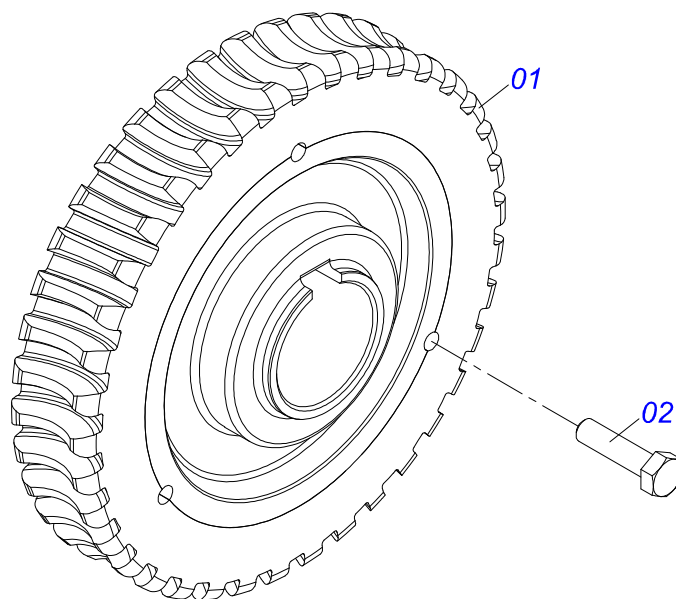

Item	Código	Descrição	Ver Pág.	QT
01	0501110280	COROA 38Z		01
02	0503010365	PARAFUSO 5/16 UNC X 1.1/4 C S G.5 ZN		03