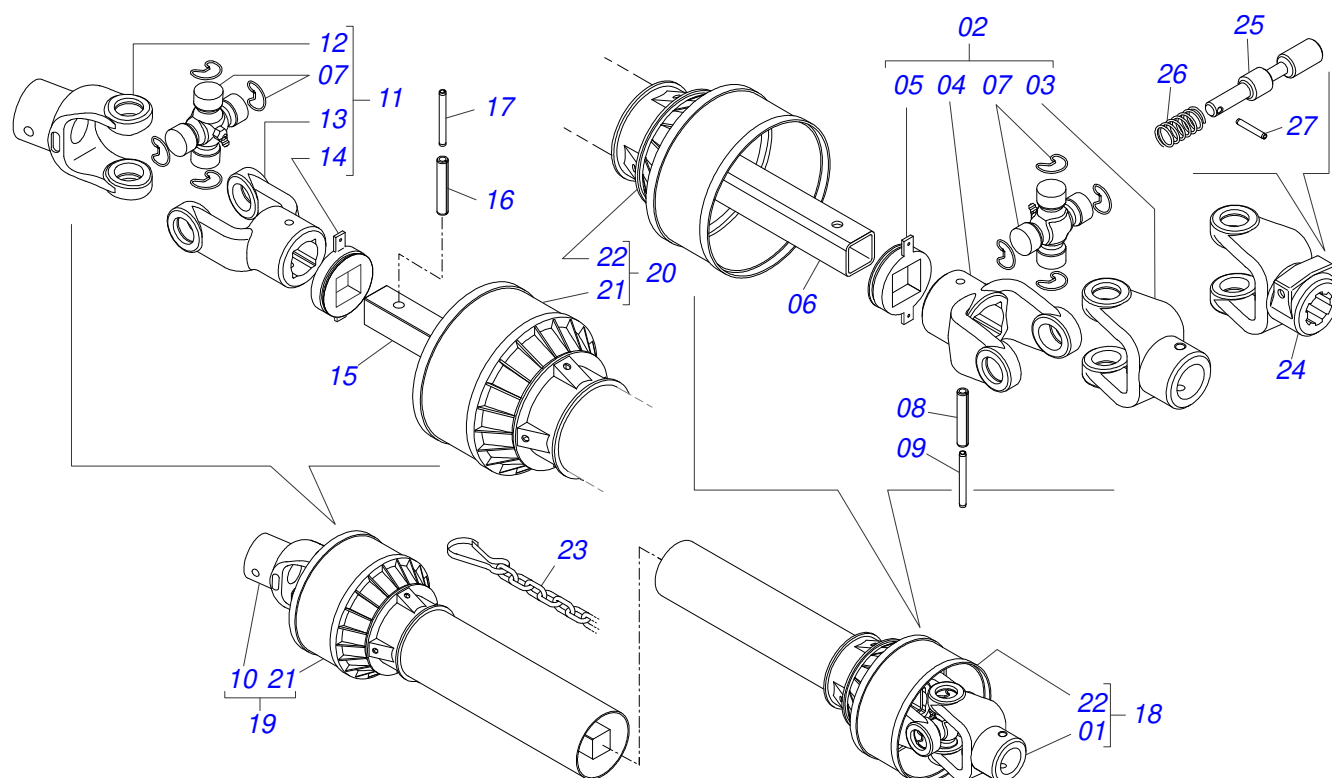

Item	Código	Descrição	Ver Pág.	QT
01	0501052176	JUNTA UNIVERSAL T1-40/T2-40 COM LUVA 400	01	01
02	0501050265	JUNTA UNIVERSAL T1-40/T2-40 CC 203621	01	01
03	0501050333	TERMINAL 1-40 COM ENGATE RAPIDO CC20	01	01
04	0502010565	TERMINAL 2-40 COM FQ 36,75/36,80	01	01
05	0503012069	ADAPTADOR PARA PROTECAO LUVA CCB21	01	01
06	0521013800	LUVA QUADRADA 36,8/36,9X30,3/30,4X400 CC28A	01	01
07	0503010836	CRUZETA CARDAN CC-36 1G35351	02	02
08	0503011069	PINO ELASTICO 701223 10 X 70	01	01
09	0503010510	PINO ELASTICO 701169 6 X 65	01	01
10	0501052177	JUNTA UNIVERSAL T3-40/T9-40 COM EIXO 400	01	01
11	0501052178	JUNTA UNIVERSAL T3-40/T9-40 CC2236202	01	01
12	0502011611	TERMINAL 9-40 COM FURO 30,3 COM CANAL CC202	01	01
13	0502010566	TERMINAL 3-40 COM FURO QUADRADO 29,95/30,00 CC-22	01	01
14	0503012070	ADAPTADOR PARA PROTECAO EIXO CCB22	01	01
15	0521013801	EIXO QUADRADO 30,16 X 400 CC-29A	01	01
16	0503010361	PINO ELASTICO 701221 10 X 60	01	01
17	0503010756	PINO ELASTICO 701168 6 X 60	01	01
18	0501052179	JUNTA UNIVERSAL COM LUVA E PROTEÇÃO	01	01
19	0501052180	JUNTA UNIVERSAL COM EIXO E PROTEÇÃO	01	01
20	0503012277	PROTEÇÃO COMPLETO CCP 2030/1	01	01
21	0503012279	PROTEÇÃO PLASTICA PARA JUNTA UNIVERSAL EIXO	01	01
22	0503012278	PROTEÇÃO PLASTICA PARA JUNTA UNIVERSAL LUVA	01	01
23	0503012023	CORRENTE PARA PROTECAO JUNTA UNIVERSAL	02	02
24	0502010563	TERMINAL 1-40 ENTALHADO 1.3/8 CC20	01	01
25	0521010638	PINO ENGATE RAPIDO 13,70 X 78	01	01
26	0503030518	MOLA COMPRIDA 13 X 25 X 1,2	01	01
27	0503010838	PINO ELASTICO 701060 3 X 20	01	01