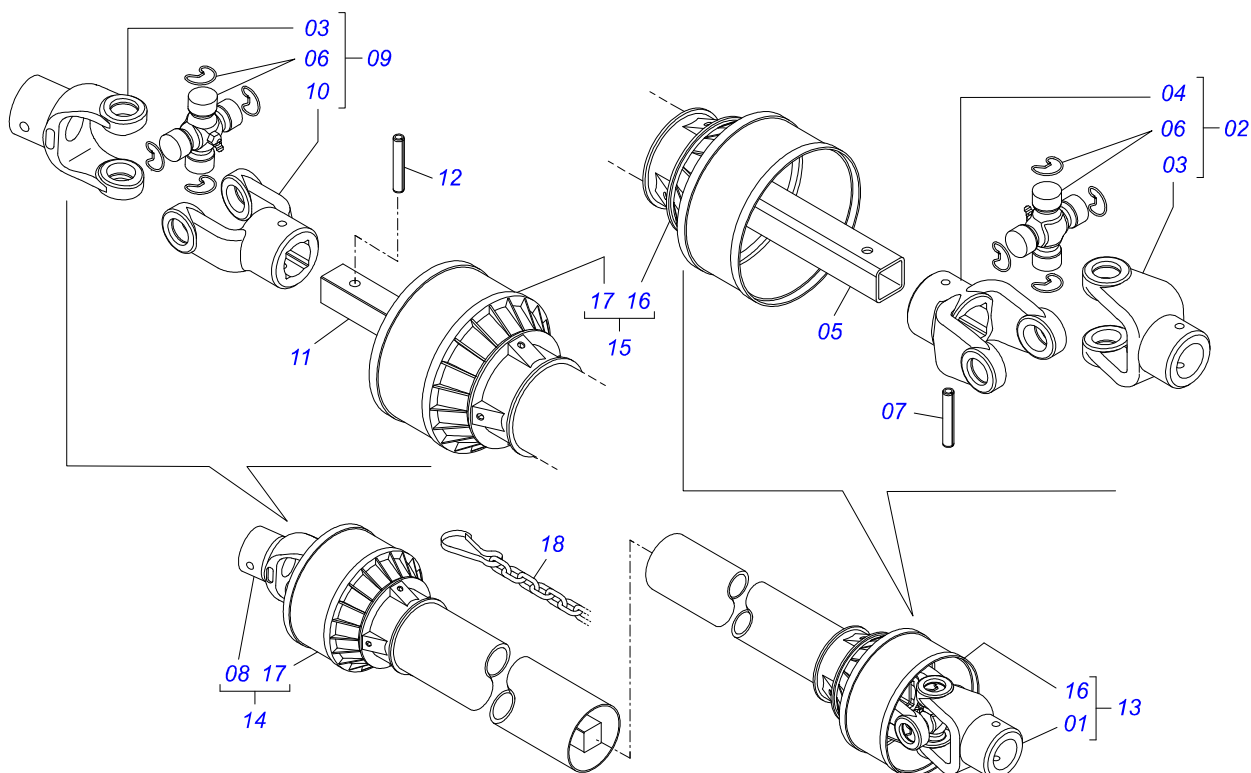

Item	Código	Descrição	Ver Pág.	QT
01	0501052160	JUNTA UNIVERSAL T4-20/T2-20 COM LUVA 800		01
02	0501051718	JUNTA UNIVERSAL T4-20/T2-20 CC130412C		01
03	0502010558	TERMINAL 4-20 COM FURO 30		02
04	0502011426	TERMINAL 2-20 COM CANAL CC12C		01
05	0521013797	LUVA QUADRADA 22,50/22,80X28,63/28,53X800		01
06	0503010835	CRUZETA CARDAN CC-04		02
07	0503010839	PINO ELASTICO 701192 8 X 50		01
08	0501052161	JUNTA UNIVERSAL T3-20/T4-20 COM EIXO 800		01
09	0501051720	JUNTA UNIVERSAL T3-20/T4-20 CC130411C		01
10	0502011427	TERMINAL 3-20 COM CANAL CC11C		01
11	0521013794	EIXO QUADRADO 22,23 X 800		01
12	0503010301	PINO ELASTICO 701191 8 X 45		01
13	0501052162	JUNTA UNIVERSAL COM LUVA DE PROTECAO		01
14	0501052163	JUNTA UNIVERSAL COM EIXO DE PROTECAO		01
15	0503012268	PROTECAO COMPLETA		01
16	0503012269	PROTECAO PLASTICA PARA JUNTA UNIVERSAL COM LUVA		01
17	0503012270	PROTECAO PLASTICA PARA JUNTA UNIVERSAL EIXO		01
18	0503012023	CORRENTE PARA PROTECAO JUNTA UNIVERSAL		01