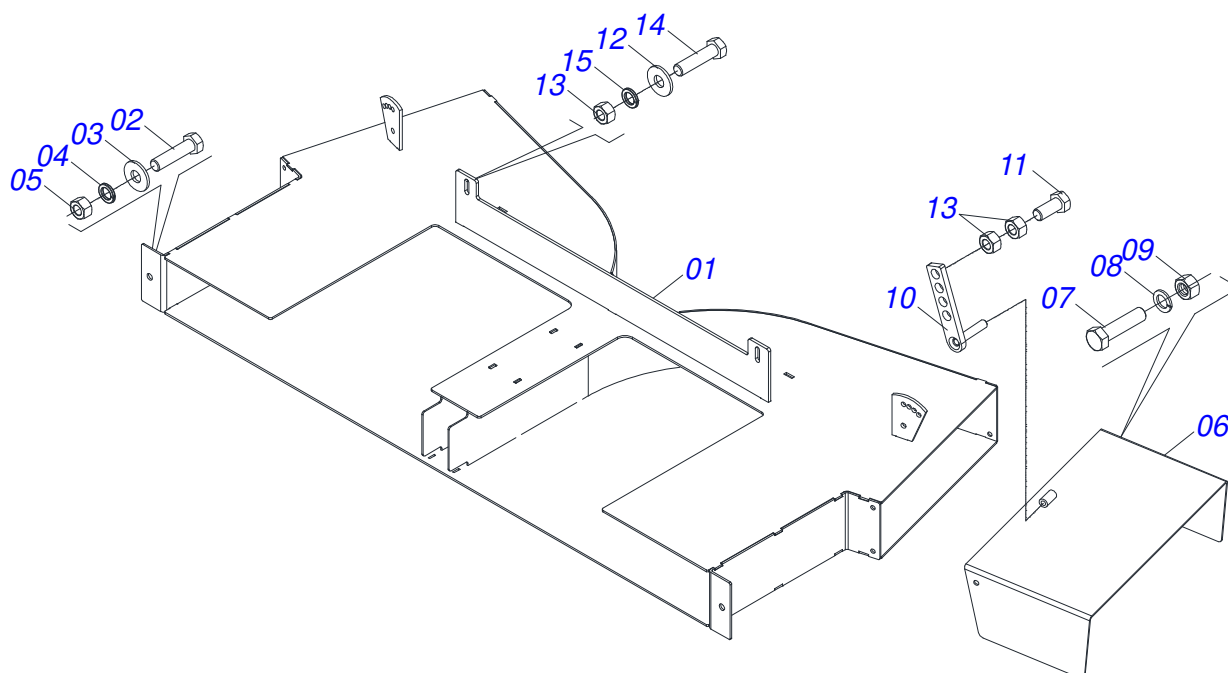

Item	Código	Descrição	Ver Pág.	QT
01	0511064253	DIRECIONADOR	01	
02	0503010395	PARAFUSO 1/2 UNC X 1.1/4 CSRT G.5 ZN	02	
03	0511017302	ARRUELA LISA 13,50 X 32,50 X 3,0 ZN	02	
04	0503010019	ARRUELA PRESSAO 1/2	02	
05	0503010060	PORCA SEXTAVADA 1/2 UNC G.5	02	
06	0511064254	BICA DIRECIONADOR	02	
07	0503010240	PARAFUSO 5/16 UNC X 3/4 C S G.2 ZN	04	
08	0503010179	ARRUELA PRESSAO 5/16 ZN 1K01528	04	
09	0503010337	PORCA SEXTAVADA 5/16 UNC G.5 ZN	04	
10	0501067368	REGULADOR DE ABERTURA DIVISOR	02	
11	0503010751	PARAFUSO 3/8 UNC X 1.1/4 CS G.5 ZN	02	
12	0501010984	ARRUELA LISA 10,50 X 27 X 3,00	02	
13	0503010026	PORCA SEXTAVADA 3/8 UNC G.5 ZN	06	
14	0503010849	PARAFUSO 3/8 UNC X 1.1/2 C S G.5 ZN	02	
15	0503010025	ARRUELA PRESSAO 3/8	02