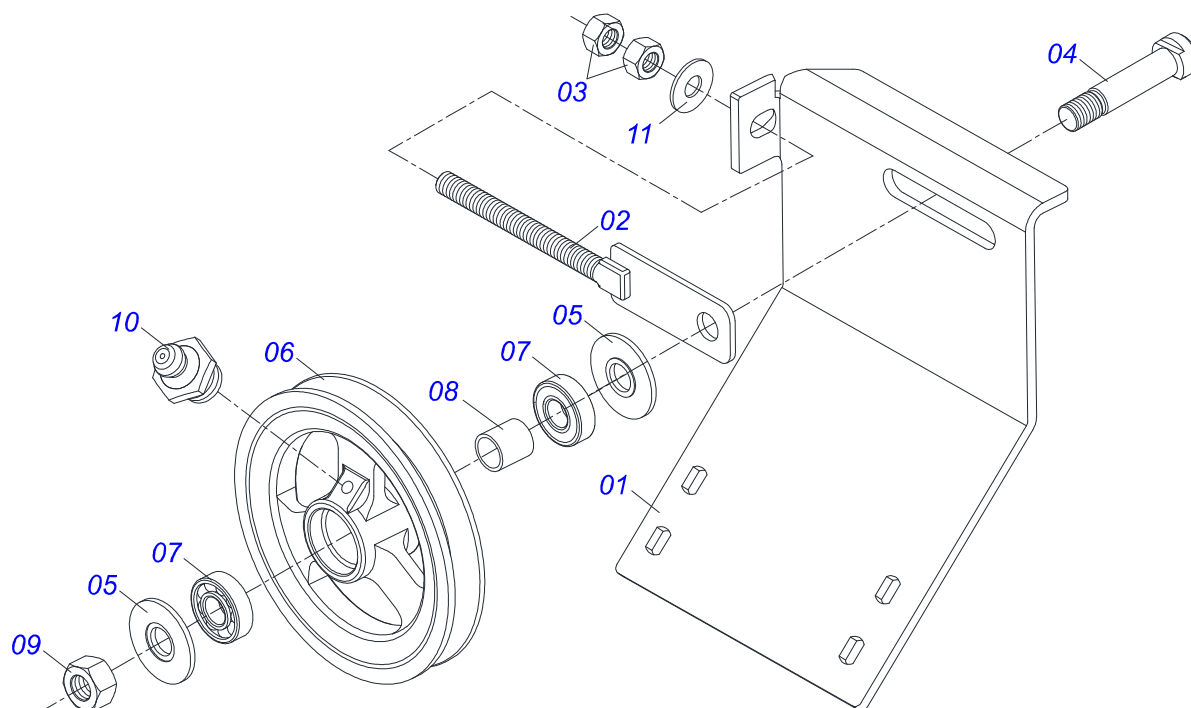

Item	Código	Descrição	Ver Pág.	QT
01	0531014326	CORPO SUPORTE POLIA 210 X 1C		01
02	0511064818	ESTICADOR POLIA 1C X		01
03	0503010013	PORCA SEXTAVADA 5/8 UNC G.5 ZN		02
04	0511012362	EIXO DA POLIA ESTICADOR		01
05	0501019288	ARRUELA ESPAÇADORA		02
06	0502011366	CARRETEL 1C 210 X 40		01
07	0503010690	ROLAMENTO 6204 RS		02
08	0521010497	LUVA ESPACADORA 22 X 27 X 28,0		01
09	0503010014	PORCA SEXTAVADA 3/4 UNC (PESADA) G.5 ZN		01
10	0503010002	GRAXEIRA 1800		01
11	0501012140	ARRUELA LISA 16,50 X 40 X 4,00 ZN		01