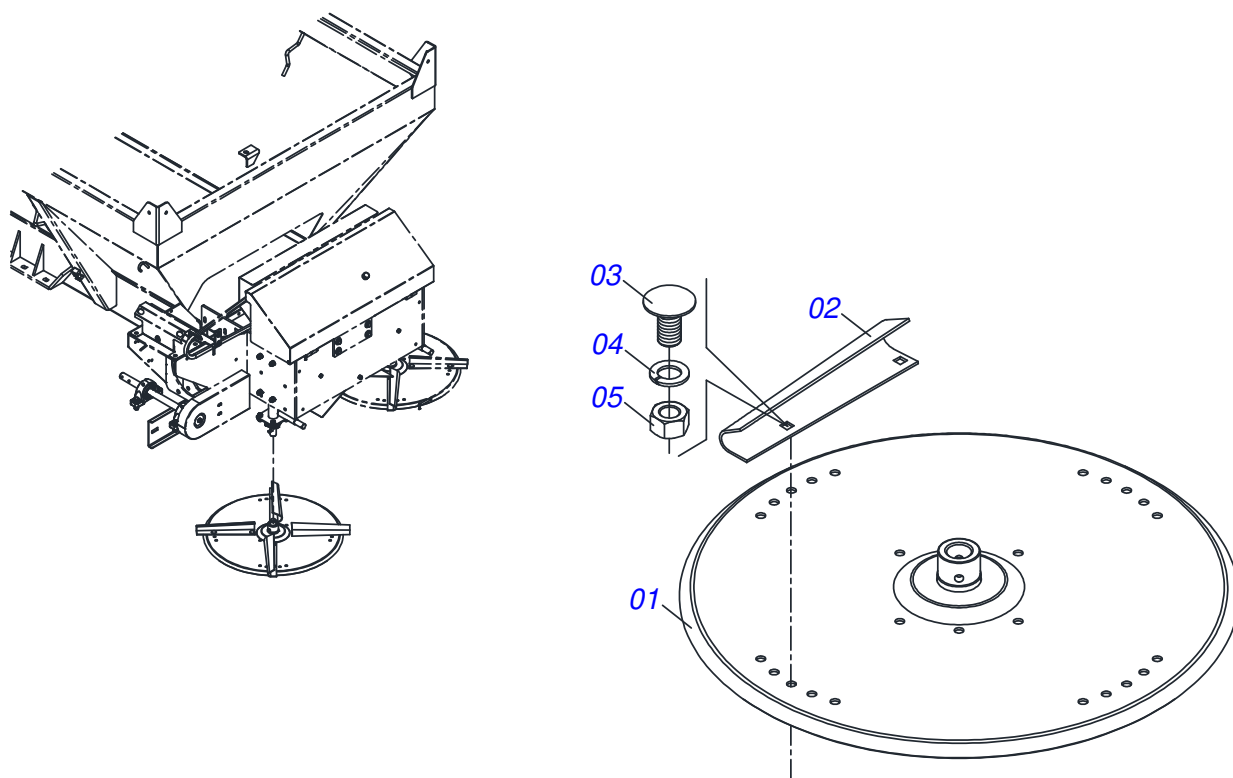

Item	Código	Descrição	Ver Pág.	QT
01	0511063411	DISCO DISTRIBUIDOR		01
02	0531014344	ALETA ESQUERDA		04
03	0503013029	PARAFUSO 3/8 UNC X 3/4 CAPQ G.5 ZN		08
04	0503011443	ARRUELA PRESSAO 3/8		08
05	0503010026	PORCA SEXTAVADA 3/8 UNC G.5 ZN		08