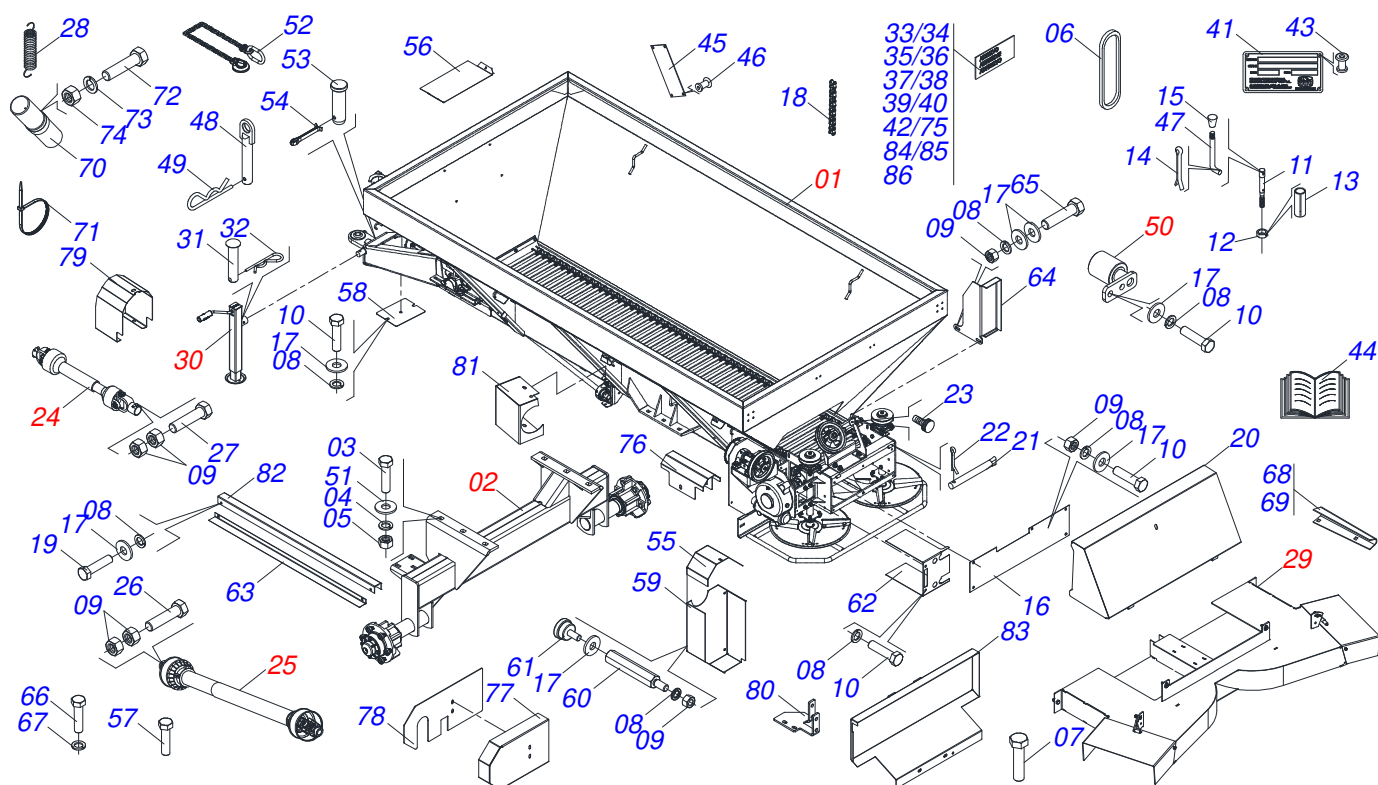

Item	Código	Descrição	Ver Pág.	QT
01	0521055688	CACAMBA SEMI MONTADA	29	01
02	0511041062	SUPORTE FIXADOR RODADO COMPLETO	16	01
03	0503010899	PARAFUSO 5/8 UNC X 2.1/4 C S G.5 ZN		06
04	0503010027	ARRUELA PRESSAO 5/8 ZN		06
05	0503010013	PORCA SEXTAVADA 5/8 UNC G.5 ZN		06
06	0503012941	CORREIA C-148		01
07	0503010751	PARAFUSO 3/8 UNC X 1.1/4 CS G.5 ZN		02
08	0503010025	ARRUELA PRESSAO 3/8		25
09	0503010026	PORCA SEXTAVADA 3/8 UNC G.5 ZN		22
10	0503010237	PARAFUSO 3/8 UNC X 1 C S G.5		11
11	0561014861	REGULADOR		01
12	0511013015	LUVA 1" X 35 X 13		01
13	0503010561	PINO ELASTICO 701163 6 X 36		01
14	0503010257	CONTRAPINO 1/8 X 1 SA 1G13310		01
15	0503030878	MANIPULO ALAVANCA		01
16	0531014340	PROTEÇÃO TRASEIRA		01
17	0501010984	ARRUELA LISA 10,50 X 27 X 3,00		29
18	0503013003	CORRENTE 50-1X79ELOS+EM+10ELOS+RD		01
19	0503010256	PARAFUSO 3/8 UNC X 3/4 C S G.2 ZN		12
20	0511063408	CAPA PROTECAO TRASEIRA		01
21	0501017574	EIXO 8,30 X 70		02
22	0503010140	CONTRAPINO 1/8 X 3/4		02
23	0503010386	CABO RECARTILHADO MBR 5/16		01
24	0501048241	CARDAN 40X 400 T1/T9 C/P CC2030/1P	21	01
25	0501048409	CARDAN 20X 800 T4/T4 C/P CC1020/7P	22	01
26	0503011268	PARAFUSO 3/8 UNC X 2.1/2 C S G.5 ZN		02
27	0503010765	PARAFUSO 3/8 UNC X 3 CS G.5 ZN		01
28	0503030198	MOLA TRACÇÃO 14,5 X 61,5 X 1,5		01
29	0521055686	DIRECIONADOR SEMI MONTADO SEM ALETAS	33	01
30	0503062157	MACACO COMPLETO (1259) ROBUSTEC	23	01
31	0521010549	EIXO JUNCAO 12,70 X 60		01