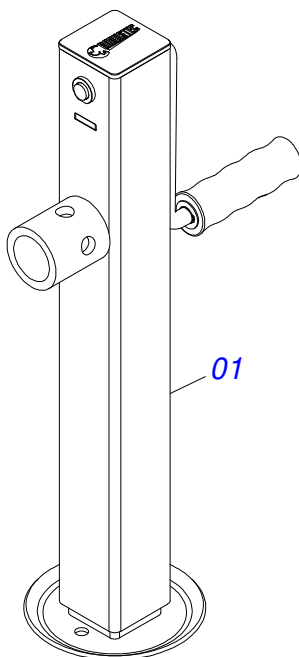

Item	Código	Descrição	Ver Pág.	QT
01	0503062157	MACACO COMPLETO (1259) ROBUSTEC	23	01