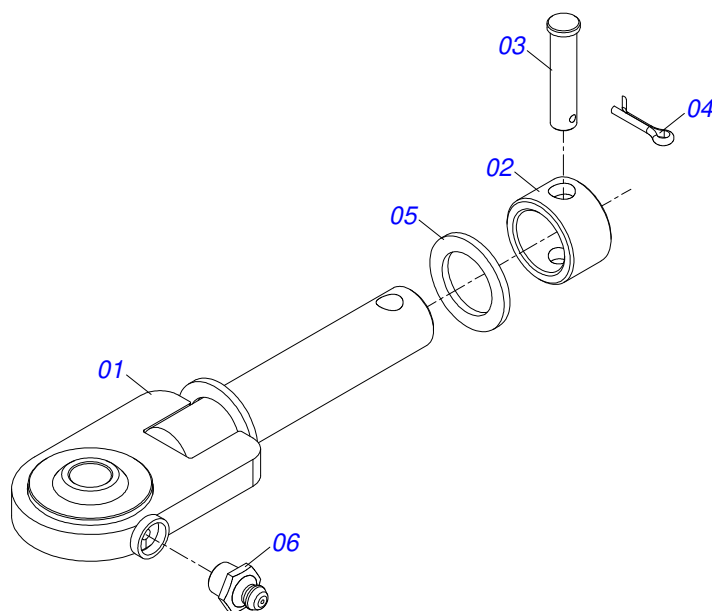

Item	Código	Descrição	Ver Pág.	QT
01	0521068793	ENGATE TRATOR COM ROTULA		01
02	0521010681	CORPO LUVA ENGATE TRATOR		01
03	0521010639	EIXO JUNCAO 20,30/20,20 X 90		01
04	0503010571	CONTRAPINO 1/4 X 1.1/2		01
05	0501015875	ARRUELA LISA 53,2/53,7X80X6,3N GNF		01
06	0503010002	GRAXEIRA 1800		01