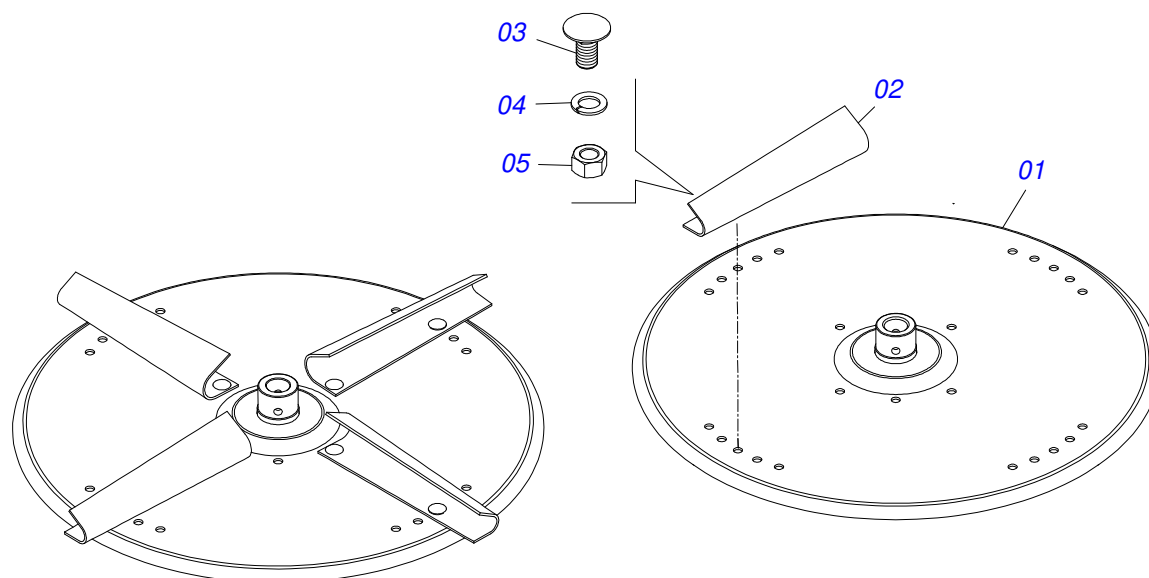

**DCCO 2500 MC**  
**CACAMBA SEMI MONTADA**

Página 29  
0521055688

Item	Código	Descrição	Ver Pág.	QT
88	0531050244	PROTETOR DISCOS COMPLETO	32	01

Item	Código	Descrição	Ver Pág.	QT
01	0511063411	DISCO DISTRIBUIDOR		01
02	0531014344	ALETA ESQUERDA		04
03	0503013029	PARAFUSO 3/8 UNC X 3/4 CAPQ G.5 ZN		08
04	0503011443	ARRUELA PRESSAO 3/8		08
05	0503010026	PORCA SEXTAVADA 3/8 UNC G.5 ZN		08