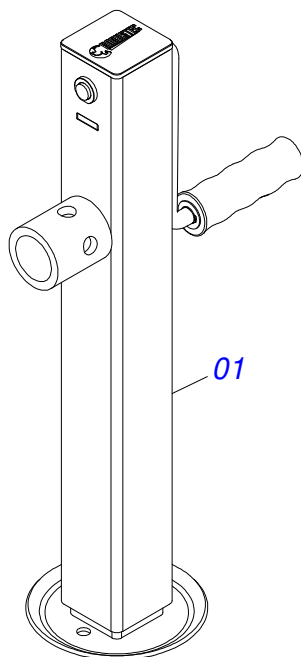

Item	Código	Descrição	Ver Pág.	QT
01	0591013842	CARRETEL 1C 140 X 28		01
02	0531060945	ENGRENAGEM ACOPLAMENTO		01
03	0503014521	PARAFUSO 5/16 UNC X 1.1/2 CCSI 12.9		06
04	0503011444	ARRUELA PRESSAO 5/16		06

Item	Código	Descrição	Ver Pág.	QT
01	0531060145	ENGRENAGEM 18Z P15,88 EIXO 25,40 CHAVETA 1/4		01
02	0503015348	PARAFUSO 3/8 UNC X 1.1/2 CCSI 12.9		02

Item	Código	Descrição	Ver Pág.	QT
01	0521063773	SUPOORTE FIXAÇÃO BALANCIM		01
02	0501069577	BALANCIM DIREITO		01
03	0501069578	BALANCIM ESQUERDO		01
04	0521012427	EIXO JUNCAO 38,10 X290		01
05	0521010553	EIXO JUNCAO 12,70 X 76 ZN		01
06	0511017302	ARRUELA LISA 13,50 X 32,50 X 3,0 ZN		02
07	0503010577	CONTRAPINO 3/16 X 1.1/4		01
08	0521012431	EIXO ARTICULACAO 1.1/2 UNC X 195		02
09	0501011301	PORCA CASTELO 1.1/2 UNC 6 FPP SEXTAVADA 2.5/16 ZN		02
10	0503010010	CONTRAPINO 1/4 X 2.1/2		02
11	0503010002	GRAXEIRA 1800		06
12	0503010003	GRAXEIRA 1845 3/8		02
13	0501051142	CAIXA RODADO COM ROLAMENTO	28	04
14	0501016545	ARRUELA LISA 26 X 50 X 6,30		04
15	0503030009	PORCA CASTELO 1 UNS 14 FPP X 22		04
16	0503010131	CONTRAPINO 3/16 X 1.1/2		04
17	0502020591	TAMPA PROTETORA		04
18	0503011444	ARRUELA PRESSAO 5/16		16
19	0503010358	PARAFUSO 5/16 UNC X 7/8 C S G.5		16

Item	Código	Descrição	Ver Pág.	QT
01	0501068989	EIXO JUNCAO		01
03	0503031035	CUPILHA 6 X 88		01

Item	Código	Descrição	Ver Pág.	QT
01	0503062157	MACACO COMPLETO (1259) ROBUSTEC	30	01

Item	Código	Descrição	Ver Pág.	QT
01	0511062435	CAIXA ALAVANCA CABO ACO		01
02	0503010547	PARAFUSO 1/2 UNC X 4 C S G.5		01
03	0503031719	MOLA COMPRESSÃO 18,8 X 2,4 X 30		02
04	0503013814	PORCA AUTOTRAVANTE 1/4 NC		02
05	0581018035	EIXO ROLDANA CABO ACO		02
06	0581018034	CARRETEL CABO ACO		02
07	0531061430	ALAVANCA CABO ACO		02
08	0503011336	PORCA SEXTAVADA AUTOTRAVANTE MEC/TORQUE 1/2 UNC G.5 ZN		01