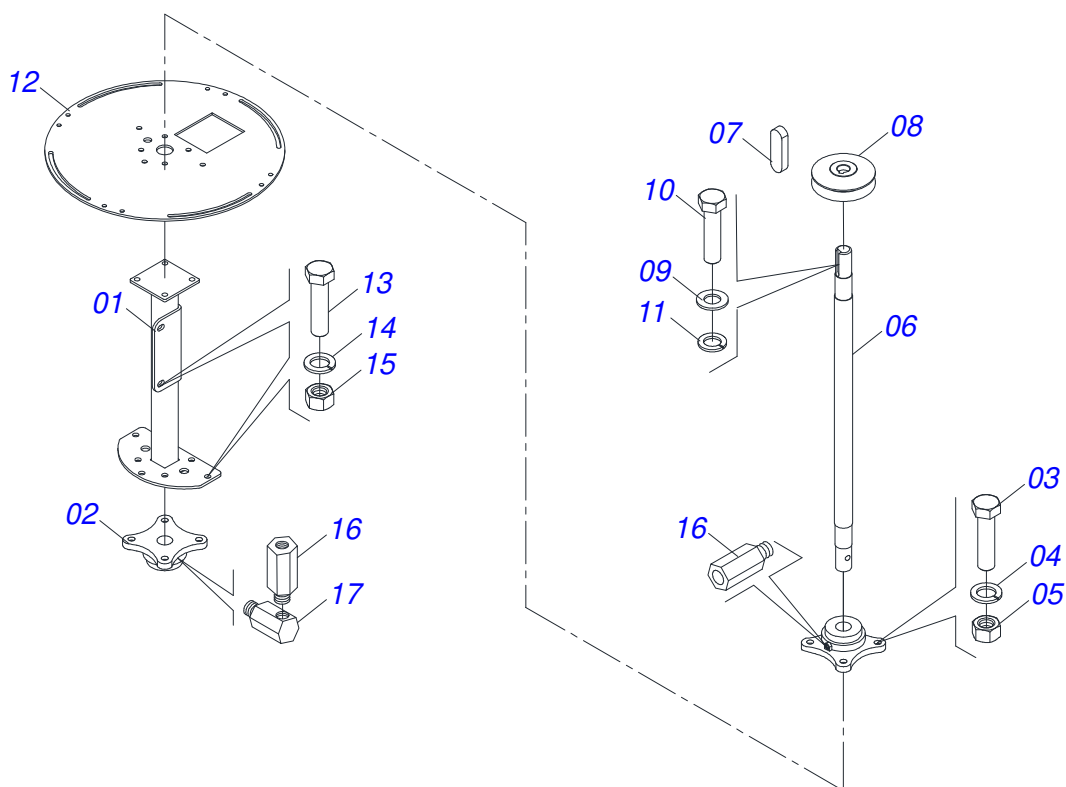

Item	Código	Descrição	Ver Pág.	QT
01	0511066462	SUPORTE DISCO DISTRIBUIDOR DIRETO		01
02	0501048000	MANCAL AGRICOLA		02
03	0503011102	PARAFUSO 7/16 UNC X 1.1/4 C S G.5 ZN		08
04	0503011446	ARRUELA PRESSAO 7/16 SA		08
05	0503010244	PORCA SEXTAVADA 7/16 UNC G.5 ZN		08
06	0531010187	EIXO CONDUTOR DISCO DISTRIBUIDOR 690		01
07	0501010536	CHAVETA QUADRADO 9,52 X 45		01
08	0502011361	CARRETEL 1C 140 X 28		01
09	0511014052	ARRUELA LISA 12 X 55 X 4,00		01
10	0503010355	PARAFUSO 7/16 UNC X 1 C S G.2 ZN		01
11	0503011446	ARRUELA PRESSAO 7/16 SA		01
12	0541016208	CORPO SUPORTE		01
13	0503010920	PARAFUSO 1/2 UNC X 1.1/2 C S G.5		02
14	0503010019	ARRUELA PRESSAO 1/2		03
15	0503010060	PORCA SEXTAVADA 1/2 UNC G.5		03
16	0501019757	PROLONGADOR GRAXEIRA 1/8 BSP X 58		01
17	0541016211	PROLONGADOR GRAXEIRA 1/8 BSP X 34 90G		01