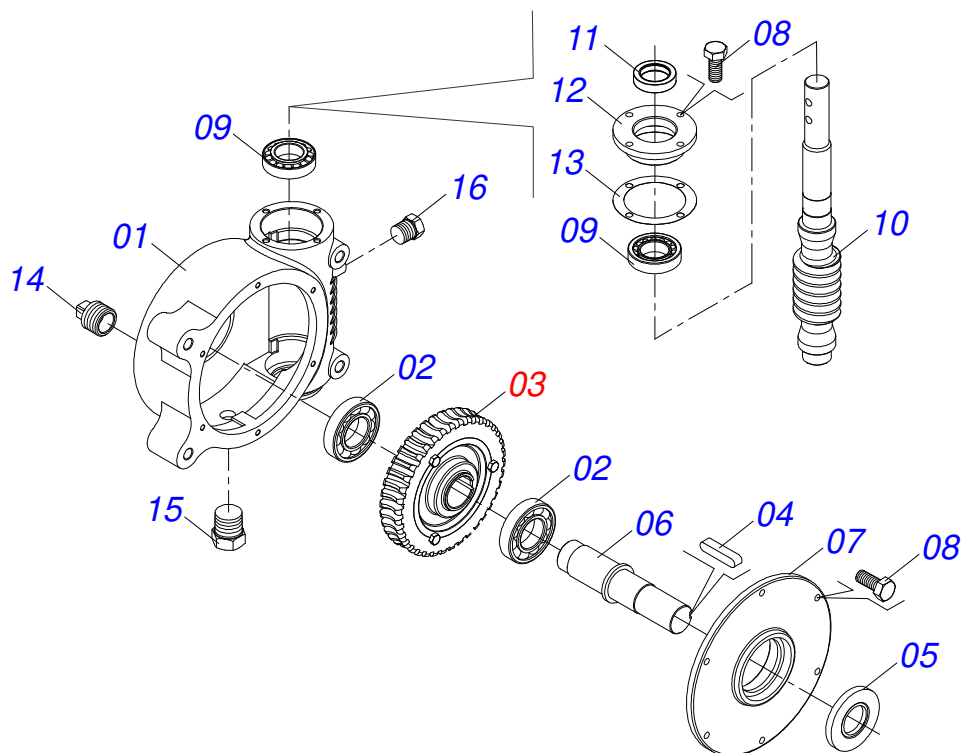

Item	Código	Descrição	Ver Pág.	QT
01	0502011456	CAIXA REDUCAO		01
02	0503011095	ROLAMENTO 6208 IMPORTADO		02
03	0501051774	COROA 38Z	5	01
04	0503011304	CHAVETA 1/2 X 1/2 X 60		01
05	0503010818	RETENTOR 02675-BRG		01
06	0521010996	EIXO COROA DCA2 5500 MC		01
07	0502020556	TAMPA MAIOR		01
08	0503010240	PARAFUSO 5/16 UNC X 3/4 C S G.2 ZN		10
09	0503010016	ROLAMENTO LM 48548/48510		02
10	0521010997	ROSCA SEM FIM		01
11	0503011171	RETENTOR 00912-BRG 1G119023		01
12	0502011457	TAMPA MENOR		01
13	0503030981	JUNTA VEDACAO 102 X 75,5 X 0,10		01
14	0521011023	BUJAO 1/2 BSP COM FURO		01
15	0513010009	VISOR NIVEL TIPO BUJAO R.1/2 NPT ACO CARBONO		01
16	0503010856	BUJAO R 3/8 BSPT		01