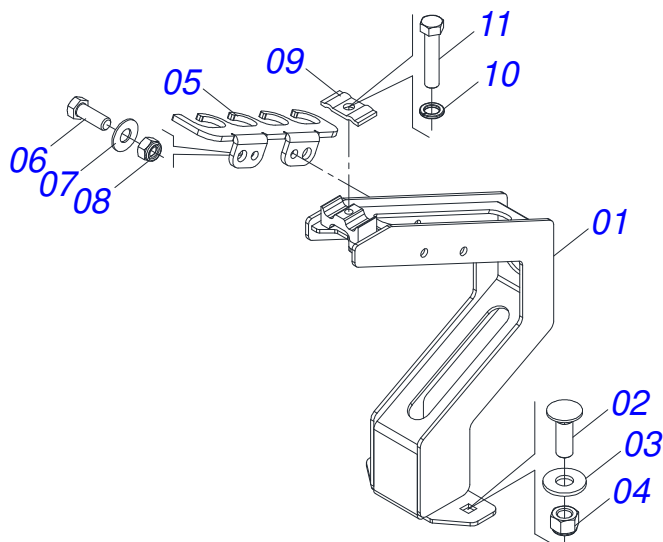

Item	Código	Descrição	Ver Pág.	QT
01	0531060944	SUPORTE MANGUEIRAS		01
02	0503014378	PARAFUSO 1/2 UNC X 1.1/2 CAPQ G.5 ZN		02
03	0511017302	ARRUELA LISA 13,50 X 32,50 X 3,0 ZN		02
04	0503010589	PORCA SEXTAVADA AUTOTRAVANTE COM NYLON 1/2 UNC ALTA G.5 ZN		02
05	0591018556	FIXADOR MANGUEIRAS 3/4		01
06	0503011087	PARAFUSO 3/8 UNC X 1 C S G.2 ZN		02
07	0501013518	ARRUELA LISA 10,50 X 24 X 1,50 ZN		02
08	0503013357	PORCA SEXTAVADA AUTOTRAVANTE COM NYLON 3/8 UNC BAIXA G.5 ZN		02
09	0531011180	CORPO SUPORTE PRESILHA		01
10	0503010180	ARRUELA PRESSAO 7/16		01
11	0503011173	PARAFUSO 7/16 UNC X 2 CSRT G.5 ZN		01