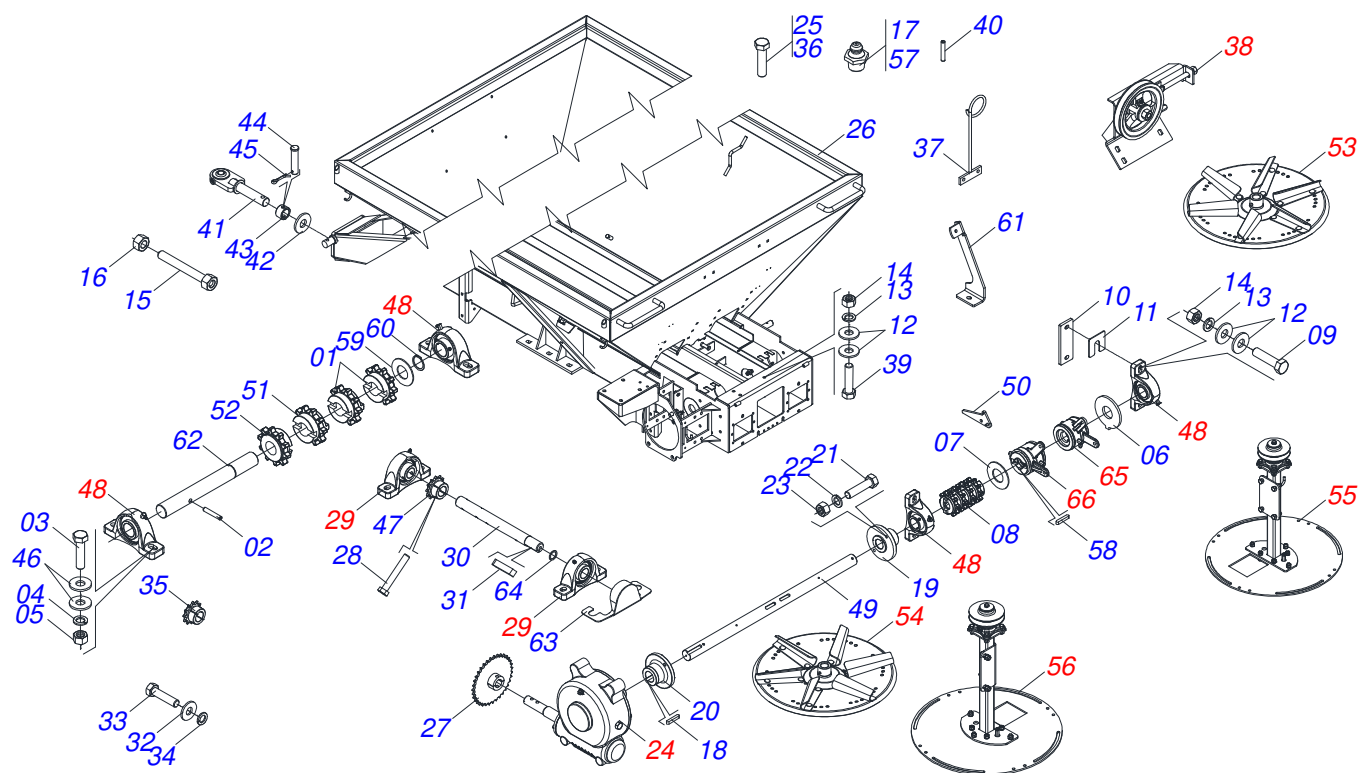

Item	Código	Descrição	Ver Pág.	QT
01	0502011959	ENGRENAGEM 10Z 38,30		04
02	0503010361	PINO ELASTICO 701221 10 X 60		04
03	0503010899	PARAFUSO 5/8 UNC X 2.1/4 C S G.5 ZN		04
04	0503011445	ARRUELA PRESSAO 5/8		08
05	0503010013	PORCA SEXTAVADA 5/8 UNC G.5 ZN		04
06	0541018271	FLANGE EIXO TRANSMISSAO		02
07	0501019734	ARRUELA LISA 66,50 X 92 X 3,00 SA		04
08	0501110334	CONJUNTO ENGRENAGEM 10Z COM CANAL		02
09	0503010740	PARAFUSO 1/2 UNC X 2 CS G.5 ZN		08
10	0541016213	CALCO MANCAL LATERAL TRASEIRA		02
11	0501010794	CALCO REGULADOR LEVANTE HIDRAULICO		04
12	0511017302	ARRUELA LISA 13,50 X 32,50 X 3,0 ZN		11
13	0503011440	ARRUELA PRESSAO 1/2 SA		19
14	0503010060	PORCA SEXTAVADA 1/2 UNC G.5		19
15	0501067853	VARAO DO ESTICADOR		04
16	0503010013	PORCA SEXTAVADA 5/8 UNC G.5 ZN		04
17	0503010002	GRAXEIRA 1800		01
18	0501010540	CHAVETA QUADRADA 9,52 X 57		02
19	0511016540	FLANGE ACOPLAMENTO ESTEIRA		01
20	0511016541	FLANGE ACOPLAMENTO REDUTOR		01
21	0503010849	PARAFUSO 3/8 UNC X 1.1/2 C S G.5 ZN		02
22	0503011443	ARRUELA PRESSAO 3/8		02
23	0503010026	PORCA SEXTAVADA 3/8 UNC G.5 ZN		08
24	0501047985	REDUTOR SEM FIM	4	01
25	0503011167	PARAFUSO M16 X 2 X 30 C S 10.9 ZN		04
26	0511066487	CACAMBA		01
27	0511062450	ENGRENAGEM 47Z P15,87		01
28	0503011268	PARAFUSO 3/8 UNC X 2.1/2 C S G.5 ZN		02
29	0511041213	MANCAL AGRICOLA AUTO COMPENSADOR 6 UCR207-300		02
30	0521011063	EIXO TRANSMISSÃO 315		01
31	0501010536	CHAVETA QUADRADO 9,52 X 45		01