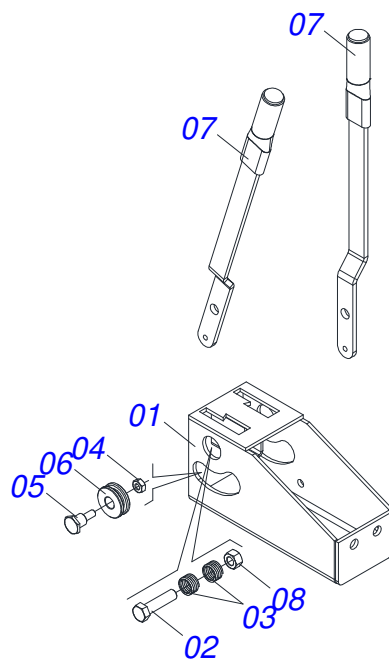

Item	Código	Descrição	Ver Pág.	QT
01	0511062435	CAIXA ALAVANCA CABO ACO		01
02	0503010547	PARAFUSO 1/2 UNC X 4 C S G.5		01
03	0503031719	MOLA COMPRESSÃO 18,8 X 2,4 X 30		02
04	0503013814	PORCA AUTOTRAVANTE 1/4 NC		02
05	0581018035	EIXO ROLDANA CABO ACO		02
06	0581018034	CARRETEL CABO ACO		02
07	0531061430	ALAVANCA CABO ACO		02
08	0503011336	PORCA SEXTAVADA AUTOTRAVANTE MEC/TORQUE 1/2 UNC G.5 ZN		01