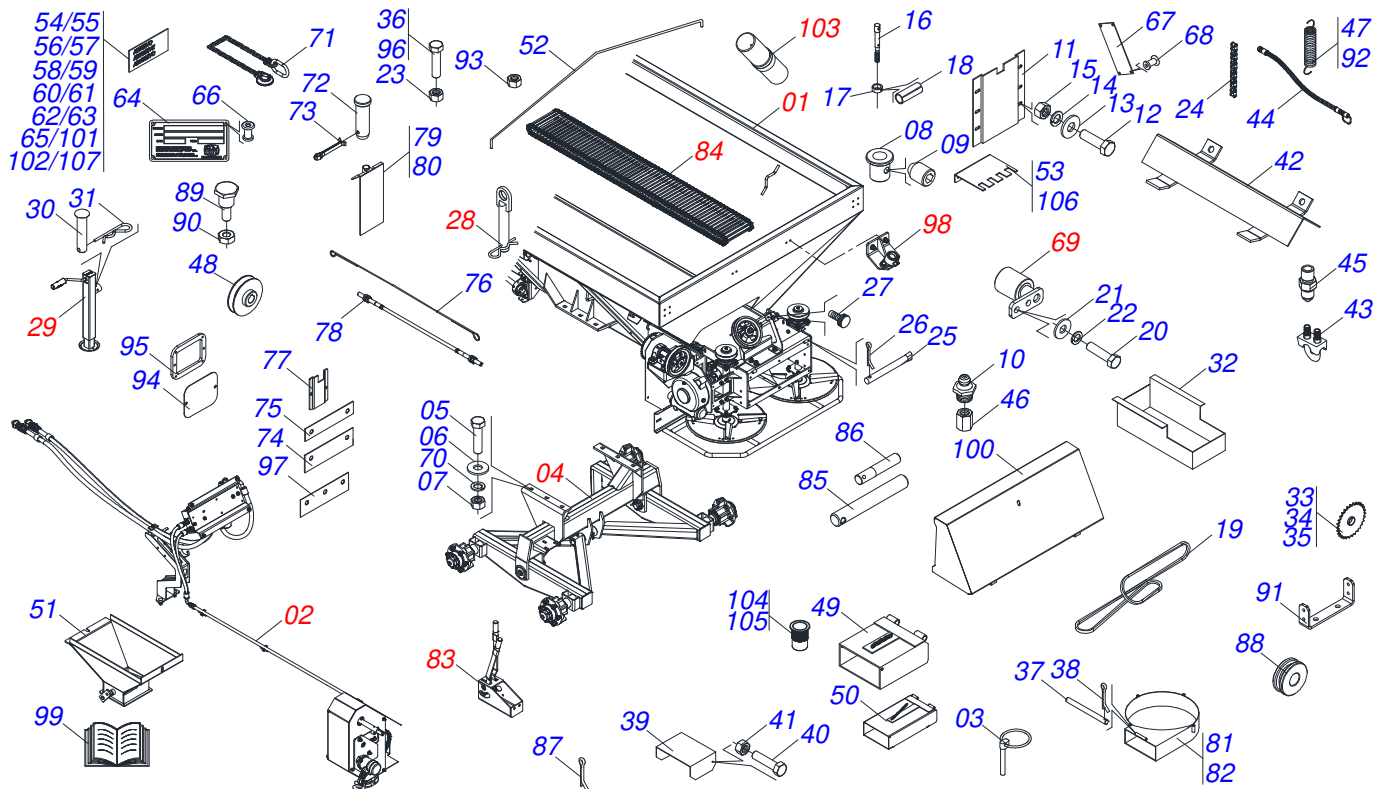

Item	Código	Descrição	Ver Pág.	QT
001	0521051086	CACAMBA SEMI MONTADA COM ACIONAMENTO	3	01
002	0521058126	CONJUNTO ACIONAMENTO HIDRAULICO SIMPLES	15	01
003	0503030085	PINO TRAVA 5,7 X 40		12
004	0521046046	SUPORTE FIXADOR BALANCIM COMPLETO	27	01
005	0503010899	PARAFUSO 5/8 UNC X 2.1/4 C S G.5 ZN		06
006	0503010027	ARRUELA PRESSAO 5/8 ZN		06
007	0503010013	PORCA SEXTAVADA 5/8 UNC G.5 ZN		06
008	0541016204	PORCA REGULADORA		02
009	0503011148	PARAFUSO 3/8 UNC X 1/2 S C S I 12.9		02
010	0503010002	GRAXEIRA 1800		08
011	0531017187	GUIA TAMPA COMPORTA		02
012	0503011953	PARAFUSO 5/16 UNC X 1 CAPQ G.2 ZN		22
013	0501010694	ARRUELA LISA 8,50 X 18 X 1,50 ZN		22
014	0503010179	ARRUELA PRESSAO 5/16 ZN 1K01528		22
015	0503010337	PORCA SEXTAVADA 5/16 UNC G.5 ZN		22
016	0511066489	FUSO REGULADOR COMPORTA		02
017	0511013015	LUVA 1" X 35 X 13		02
018	0503010561	PINO ELASTICO 701163 6 X 36		02
019	0503010154	CORREIA C-128		01
020	0503010237	PARAFUSO 3/8 UNC X 1 C S G.5		12
021	0501010984	ARRUELA LISA 10,50 X 27 X 3,00		23
022	0503010025	ARRUELA PRESSAO 3/8		24
023	0503010026	PORCA SEXTAVADA 3/8 UNC G.5 ZN		20
024	0503013002	CORRENTE 50-1 X 81 ELOS +5EM+1RED		01
025	0501017574	EIXO 8,30 X 70		02
026	0503010140	CONTRAPINO 1/8 X 3/4		02
027	0503010386	CABO RECARTILHADO MBR 5/16		01
028	0501047881	EIXO JUNCAO COMPLETO	29	01
029	0503062157	MACACO COMPLETO (1259) ROBUSTEC	30	01
030	0521010549	EIXO JUNCAO 12,70 X 60		01
031	0503030168	CUPILHA 3 X 50		01