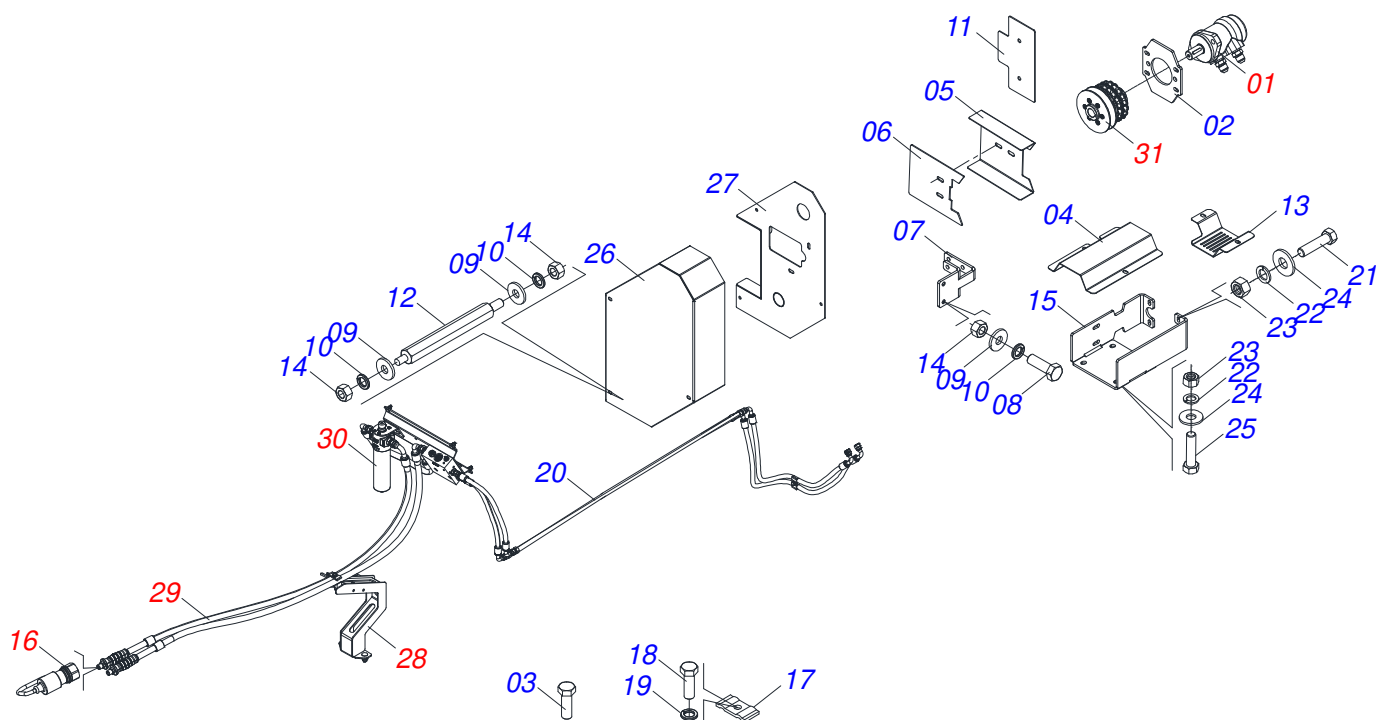

Item	Código	Descrição	Ver Pág.	QT
01	0511053588	MOTOR HIDRAULICO OMP 80 COM NIPLES 7/8	16	01
02	0581014213	SUPORTE MOTOR HIDRAULICO		01
03	0503010751	PARAFUSO 3/8 UNC X 1.1/4 CS G.5 ZN		06
04	0581014208	CAPA PROTECAO SUPERIOR		01
05	0581014205	CAPA PROTECAO CORREIA		01
06	0581014206	PROTETOR TRASEIRO CORREIA		01
07	0521067760	SUPORTE CAPA PROTECAO		01
08	0503010237	PARAFUSO 3/8 UNC X 1 C S G.5		11
09	0501013518	ARRUELA LISA 10,50 X 24 X 1,50 ZN		26
10	0503010025	ARRUELA PRESSAO 3/8		17
11	0581014210	TAMPA PROTECAO INTERNA		01
12	0521012365	PRISIONEIRO SEXTAVADO 3/8UNC X 3/8UNC X 219		03
13	0581014207	CAPA PROTECAO INFERIOR DCA-DC HIDR		01
14	0503010026	PORCA SEXTAVADA 3/8 UNC G.5 ZN		12
15	0521067759	BASE FIXADOR SUPORTE MOTOR HIDRAULICO		01
16	0501053834	MACHO ENGATE RAPIDO 1/2 NPT	17	02
17	0531011180	CORPO SUPORTE PRESILHA		04
18	0503012555	PARAFUSO 7/16 UNC X 2 CS RT G.7		04
19	0503010180	ARRUELA PRESSAO 7/16		10
20	0521066606	DUTO OLEO 2700 R.7/8 UNF 14 FPP		02
21	0503010920	PARAFUSO 1/2 UNC X 1.1/2 C S G.5		02
22	0503010019	ARRUELA PRESSAO 1/2		06
23	0503010060	PORCA SEXTAVADA 1/2 UNC G.5		06
24	0511017302	ARRUELA LISA 13,50 X 32,50 X 3,0 ZN		08
25	0503010905	PARAFUSO 1/2 UNC X 2.1/4 C S G.5 ZN		04
26	0581014211	CAPA CORRENTE		01
27	0521067758	PROTETOR TRASEIRO		01
28	0521058094	SUPORTE MANGUEIRAS COMPLETO	18	01
29	0521058119	JOGO MANGUEIRA ACIONAMENTO HIDRAULICO SIMPLES	19	01
30	0521057951	SUPORTE COMPLETO ACIONAMENTO HIDRAULICO SIMPLES	20	01