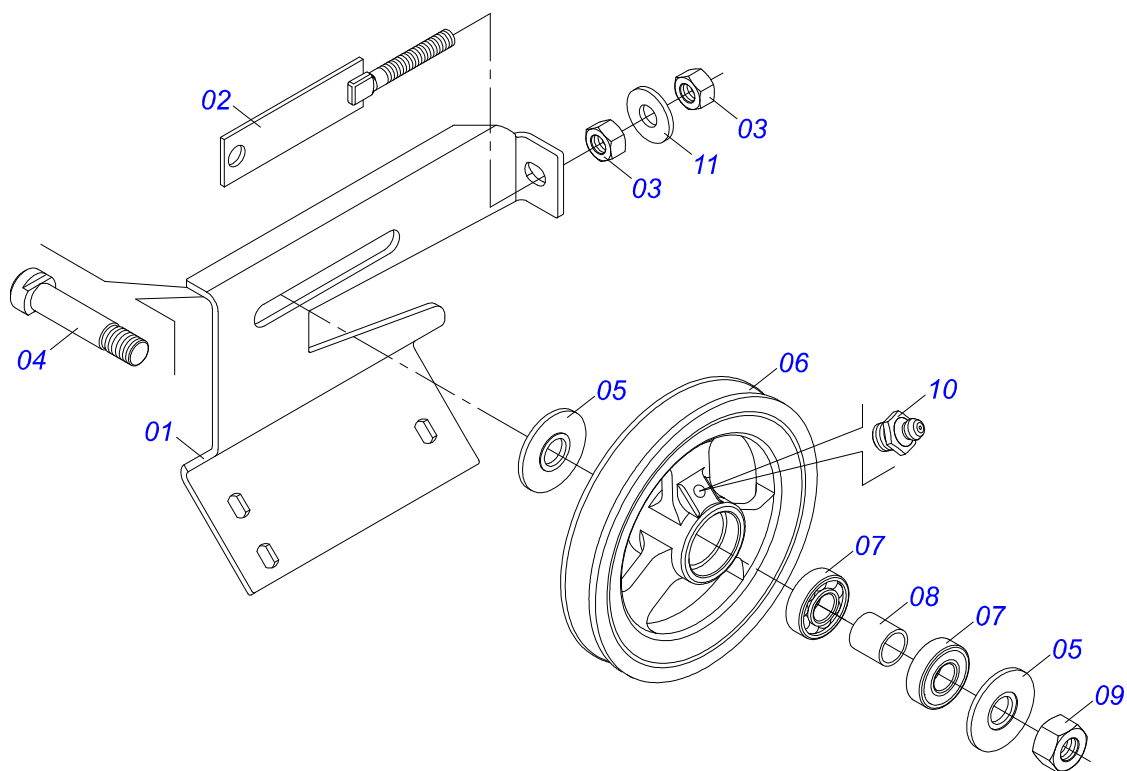

Item	Código	Descrição	Ver Pág.	QT
01	0501066100	SUPORTE POLIA 210 X 1 CANAL		01
02	0501065968	ESTICADOR DA POLIA 1C X 210		01
03	0503010013	PORCA SEXTAVADA 5/8 UNC G.5 ZN		02
04	0511012362	EIXO DA POLIA ESTICADOR		01
05	0501019288	ARRUELA ESPAÇADORA		02
06	0502011366	CARRETEL 1C 210 X 40		01
07	0503010690	ROLAMENTO 6204 RS		02
08	0521010497	LUVA ESPACADORA 22 X 27 X 28,0		01
09	0503010014	PORCA SEXTAVADA 3/4 UNC (PESADA) G.5 ZN		01
10	0503010002	GRAXEIRA 1800		01
11	0501012140	ARRUELA LISA 16,50 X 40 X 4,00 ZN		01