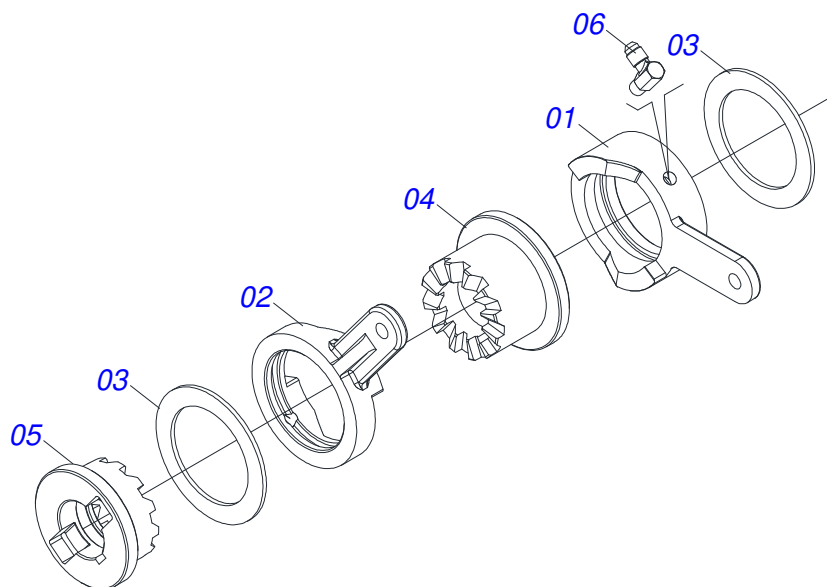

Item	Código	Descrição	Ver Pág.	QT
01	0502011962	CAME DESARME ESQUERDO MAIOR		01
02	0502011964	CAME DESARME ESQUERDO MENOR		01
03	0501019734	ARRUELA LISA 66,50 X 92 X 3,00 SA		02
04	0502011917	CATRACA MAIOR DIREITA		01
05	0502011916	CATRACA MENOR DIREITA		01
06	0503012777	COTOVELO 90G 1/8 NPT X 7/16		02