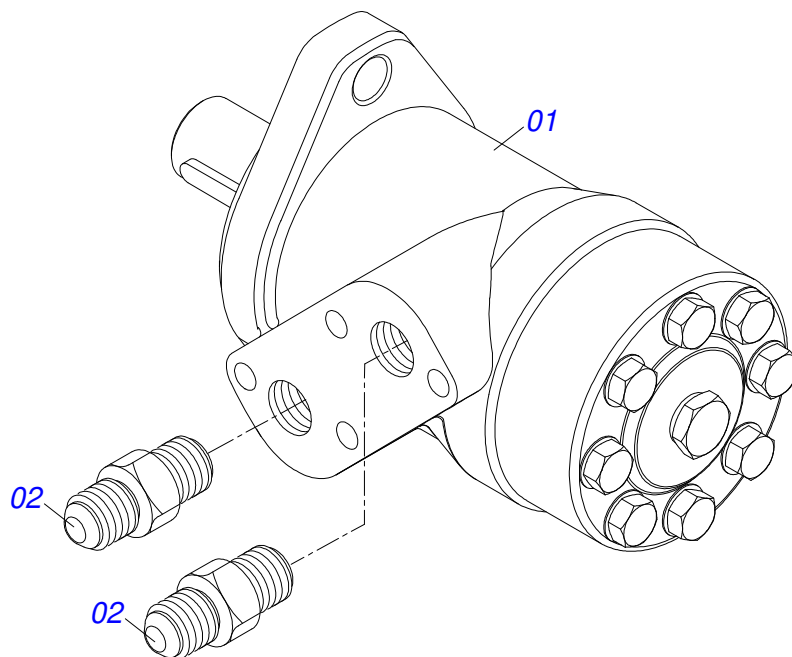

Item	Código	Descrição	Ver Pág.	QT
01	0503016055	MOTOR HIDRAULICO PARKER OMP 80 ISOBUS		01
02	0511014065	NIPLE R 7/8 NF X R1/2NPT X 52 ZN PDMF 292-4		02