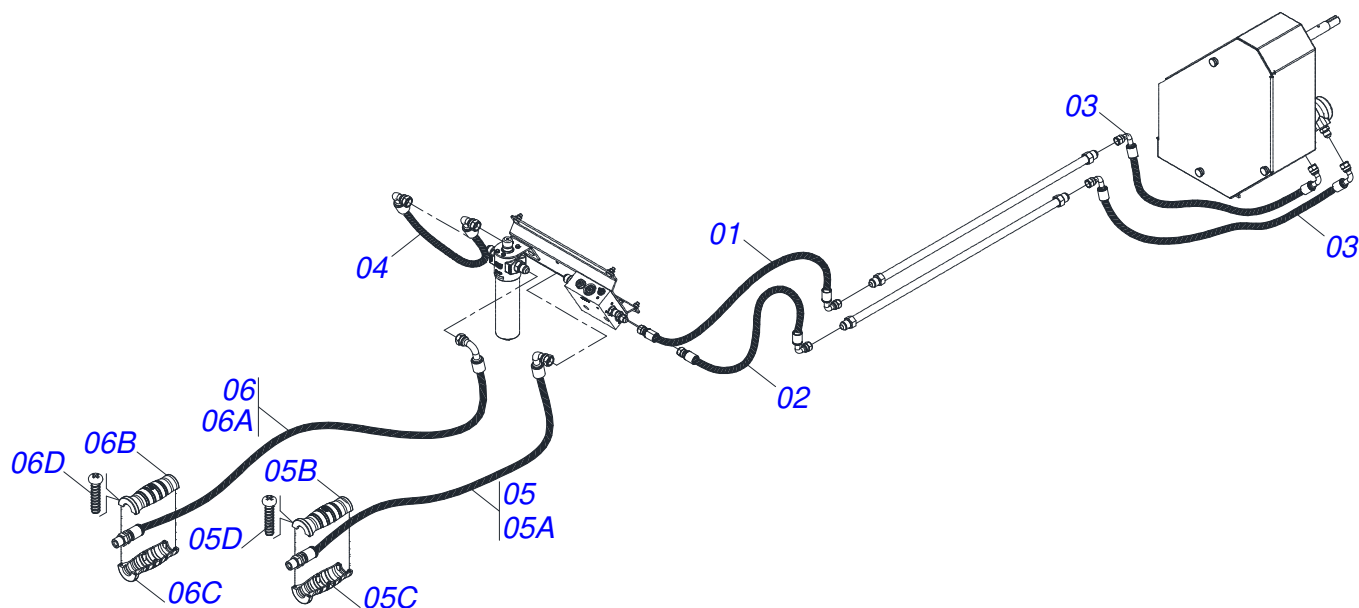

Item	Código	Descrição	Ver Pág.	QT
01	0501080040	MANGUEIRA 1/2 X 500 TR-TC		01
02	0501080113	MANGUEIRA 1/2 X 600 TR-TC		01
03	0501080093	MANGUEIRA 1/2 X 1300 TR-TC 1G68648		02
04	0501081365	MANGUEIRA 3/4 X 680 TC-TC 180G		01
05	0521057977	MANGUEIRA 3/4 X 2100 TC-TM AMARELO/AZUL		01
05A	0501082295	MANGUEIRA 3/4 X 2100 TC - TM R.1/2NPT		01
05B	0503034493	MANOPLA MANGUEIRA HIDRAULICA (AMARELO)		01
05C	0503034494	MANOPLA MANGUEIRA HIDRAULICA (AZUL)		01
05D	0503018952	PARAFUSO PLASTICO PANELA PH 2,5 X 10 ZB		06
06	0521057976	MANGUEIRA 3/4 X 2100 TC-TM AMARELO/VERMELHO		01
06A	0501082295	MANGUEIRA 3/4 X 2100 TC - TM R.1/2NPT		01
06B	0503034493	MANOPLA MANGUEIRA HIDRAULICA (AMARELO)		01
06C	0503034495	MANOPLA MANGUEIRA HIDRAULICA (VERMELHO)		01
06D	0503018952	PARAFUSO PLASTICO PANELA PH 2,5 X 10 ZB		06