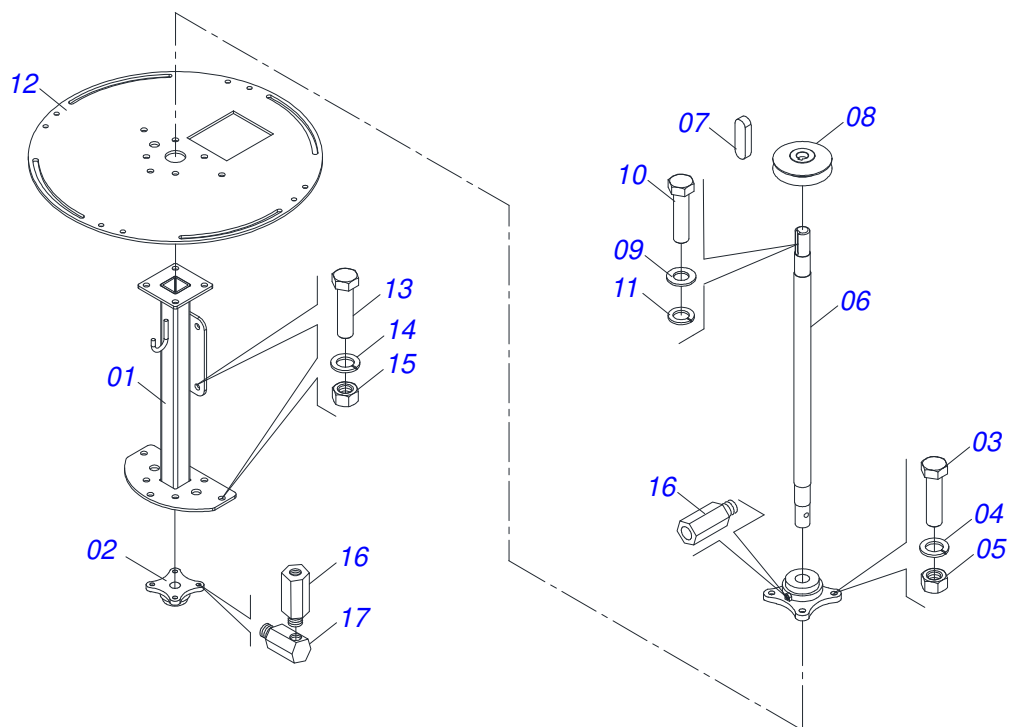

Item	Código	Descrição	Ver Pág.	QT
01	0511066461	SUPORE DISCO DISTRIBUIDOR ESQUERDO	01	01
02	0501048000	MANCAL AGRICOLA	02	02
03	0503011102	PARAFUSO 7/16 UNC X 1.1/4 C S G.5 ZN	08	08
04	0503011446	ARRUELA PRESSAO 7/16 SA	08	08
05	0503010244	PORCA SEXTAVADA 7/16 UNC G.5 ZN	08	08
06	0531010187	EIXO CONDUTOR DISCO DISTRIBUIDOR 690	01	01
07	0501010536	CHAVETA QUADRADO 9,52 X 45	01	01
08	0502011361	CARRETEL 1C 140 X 28	01	01
09	0511014052	ARRUELA LISA 12 X 55 X 4,00	01	01
10	0503010355	PARAFUSO 7/16 UNC X 1 C S G.2 ZN	01	01
11	0503011446	ARRUELA PRESSAO 7/16 SA	01	01
12	0541016208	CORPO SUPORTE	01	01
13	0503011102	PARAFUSO 7/16 UNC X 1.1/4 C S G.5 ZN	02	02
14	0503011446	ARRUELA PRESSAO 7/16 SA	03	03
15	0503010244	PORCA SEXTAVADA 7/16 UNC G.5 ZN	03	03
16	0501019757	PROLONGADOR GRAXEIRA 1/8 BSP X 58	01	01
17	0541016211	PROLONGADOR GRAXEIRA 1/8 BSP X 34 90G	01	01