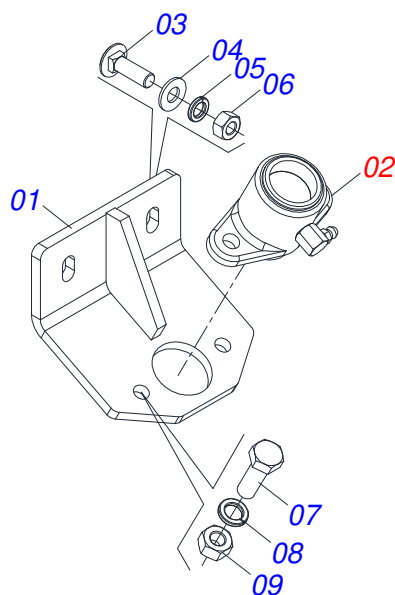

Item	Código	Descrição	Ver Pág.	QT
01	0531060145	ENGRENAGEM 18Z P15,88 EIXO 25,40 CHAVETA 1/4		01
02	0503015348	PARAFUSO 3/8 UNC X 1.1/2 CCSI 12.9		02

Item	Código	Descrição	Ver Pág.	QT
01	0521063773	SUPOORTE FIXAÇÃO BALANCIM		01
02	0501069577	BALANCIM DIREITO		01
03	0501069578	BALANCIM ESQUERDO		01
04	0521012427	EIXO JUNCAO 38,10 X290		01
05	0521010553	EIXO JUNCAO 12,70 X 76 ZN		01
06	0511017302	ARRUELA LISA 13,50 X 32,50 X 3,0 ZN		02
07	0503010577	CONTRAPINO 3/16 X 1.1/4		01
08	0521012431	EIXO ARTICULACAO 1.1/2 UNC X 195		02
09	0501011301	PORCA CASTELO 1.1/2 UNC 6 FPP SEXTAVADA 2.5/16 ZN		02
10	0503010010	CONTRAPINO 1/4 X 2.1/2		02
11	0503010002	GRAXEIRA 1800		06
12	0503010003	GRAXEIRA 1845 3/8		02
13	0501051142	CAIXA RODADO COM ROLAMENTO	28	04
14	0501016545	ARRUELA LISA 26 X 50 X 6,30		04
15	0503030009	PORCA CASTELO 1 UNS 14 FPP X 22		04
16	0503010131	CONTRAPINO 3/16 X 1.1/2		04
17	0502020591	TAMPA PROTETORA		04
18	0503011444	ARRUELA PRESSAO 5/16		16
19	0503010358	PARAFUSO 5/16 UNC X 7/8 C S G.5		16

Item	Código	Descrição	Ver Pág.	QT
01	0501068989	EIXO JUNCAO		01
03	0503031035	CUPILHA 6 X 88		01

Item	Código	Descrição	Ver Pág.	QT
01	0503062157	MACACO COMPLETO (1259) ROBUSTEC	30	01

Item	Código	Descrição	Ver Pág.	QT
01	0511062435	CAIXA ALAVANCA CABO ACO		01
02	0503010547	PARAFUSO 1/2 UNC X 4 C S G.5		01
03	0503031719	MOLA COMPRESSÃO 18,8 X 2,4 X 30		02
04	0503013814	PORCA AUTOTRAVANTE 1/4 NC		02
05	0581018035	EIXO ROLDANA CABO ACO		02
06	0581018034	CARRETEL CABO ACO		02
07	0531061430	ALAVANCA CABO ACO		02
08	0503011336	PORCA SEXTAVADA AUTOTRAVANTE MEC/TORQUE 1/2 UNC G.5 ZN		01

Item	Código	Descrição	Ver Pág.	QT
01	0501059973	ESTEIRA TRANSPORTE 1000X170 P.29,6		06
02	0501059975	ESTEIRA TRANSPORTE 800 X 170 P.29,6		01
03	0561016465	EIXO UNIAO EST INOX 170		63
04	0561016506	CORPO ESTEIRA TRANSPORTE		63
05	0503015148	ARRUELA LISA 8 X 3,3 X 0,90 INOX		126