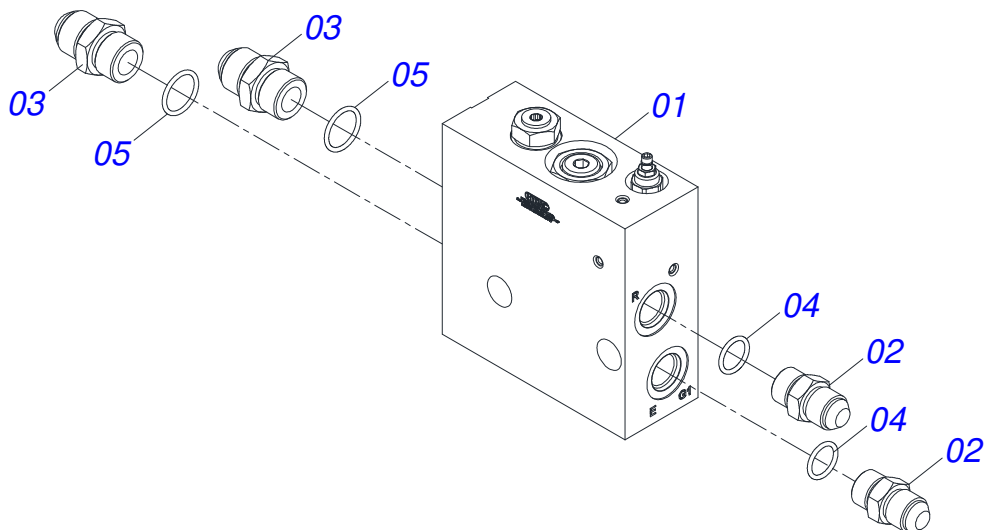

Item	Código	Descrição	Ver Pág.	QT
01	0503063271	BLOCO HYDAC HBF00945		01
02	0501010590	NIPLE R 7/8 NF SEXTAVADO 1 X 48 1G21300		02
03	0501010589	NIPLE R. 1.1/16UN SEXTAVADA 1.1/4 X 52		02
04	0503010045	ANEL O RING 2-116 N 3006-9B 1G05420		02
05	0503011109	ANEL O RING 2-119 N 3006 9B		02