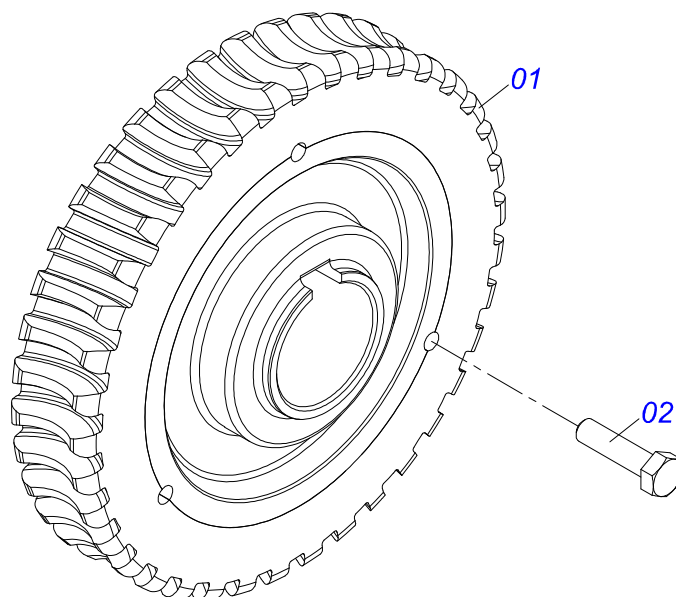

Item	Código	Descrição	Ver Pág.	QT
01	0501110280	COROA 38Z		01
02	0503010365	PARAFUSO 5/16 UNC X 1.1/4 C S G.5 ZN		03