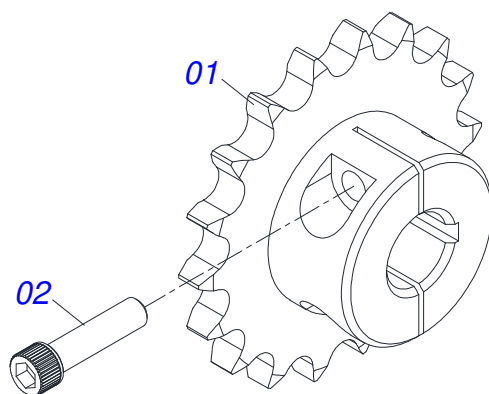

Item	Código	Descrição	Ver Pág.	QT
01	0531060145	ENGRENAGEM 18Z P15,88 EIXO 25,40 CHAVETA 1/4		01
02	0503015348	PARAFUSO 3/8 UNC X 1.1/2 CCSI 12.9		02