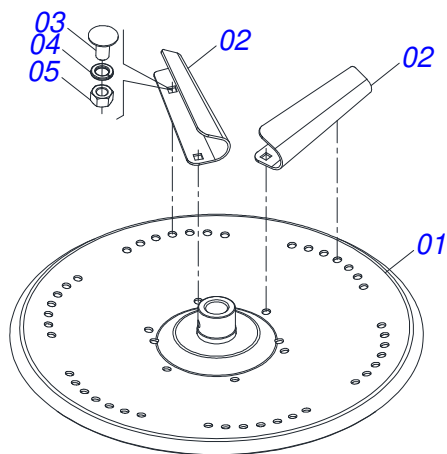

Item	Código	Descrição	Ver Pág.	QT
01	0511062433	DISCO DISTRIBUIDOR		01
02	0521018638	ALETA DIREITA		06
03	0503013029	PARAFUSO 3/8 UNC X 3/4 CAPQ G.5 ZN		12
04	0503011443	ARRUELA PRESSAO 3/8		12
05	0503010026	PORCA SEXTAVADA 3/8 UNC G.5 ZN		12