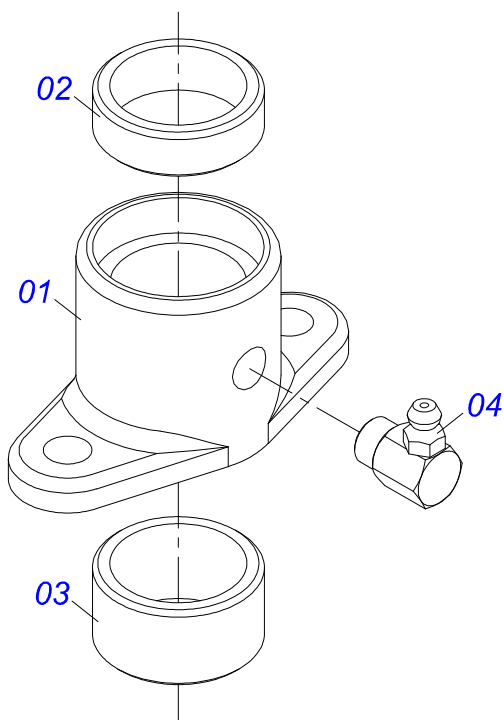

Item	Código	Descrição	Ver Pág.	QT
01	0502010581	MANCAL VARAO COMPORTA		01
02	0521010458	LUVA 25,3 X 31,70 X 10		01
03	0521010457	LUVA 25,3 X 31,7 X 17		01
04	0503010004	GRAXEIRA 1890 3/8 (1/8 BSP)		01