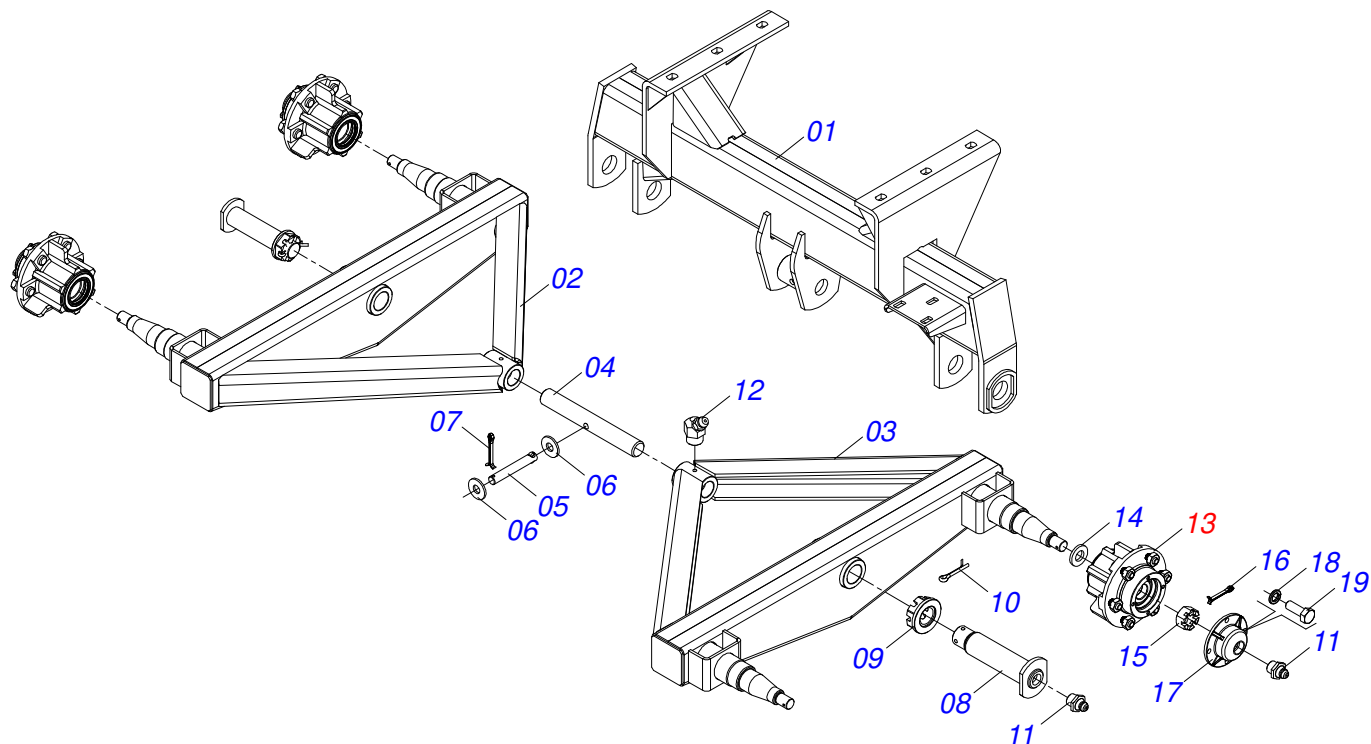

Item	Código	Descrição	Ver Pág.	QT
01	0521063773	SUPOORTE FIXAÇÃO BALANCIM		01
02	0501069577	BALANCIM DIREITO		01
03	0501069578	BALANCIM ESQUERDO		01
04	0521012427	EIXO JUNCAO 38,10 X290		01
05	0521010553	EIXO JUNCAO 12,70 X 76 ZN		01
06	0511017302	ARRUELA LISA 13,50 X 32,50 X 3,0 ZN		02
07	0503010577	CONTRAPINO 3/16 X 1.1/4		01
08	0521012431	EIXO ARTICULACAO 1.1/2 UNC X 195		02
09	0501011301	PORCA CASTELO 1.1/2 UNC 6 FPP SEXTAVADA 2.5/16 ZN		02
10	0503010010	CONTRAPINO 1/4 X 2.1/2		02
11	0503010002	GRAXEIRA 1800		06
12	0503010003	GRAXEIRA 1845 3/8		02
13	0501051142	CAIXA RODADO COM ROLAMENTO	28	04
14	0501016545	ARRUELA LISA 26 X 50 X 6,30		04
15	0503030009	PORCA CASTELO 1 UNS 14 FPP X 22		04
16	0503010131	CONTRAPINO 3/16 X 1.1/2		04
17	0502020591	TAMPA PROTETORA		04
18	0503011444	ARRUELA PRESSAO 5/16		16
19	0503010358	PARAFUSO 5/16 UNC X 7/8 C S G.5		16