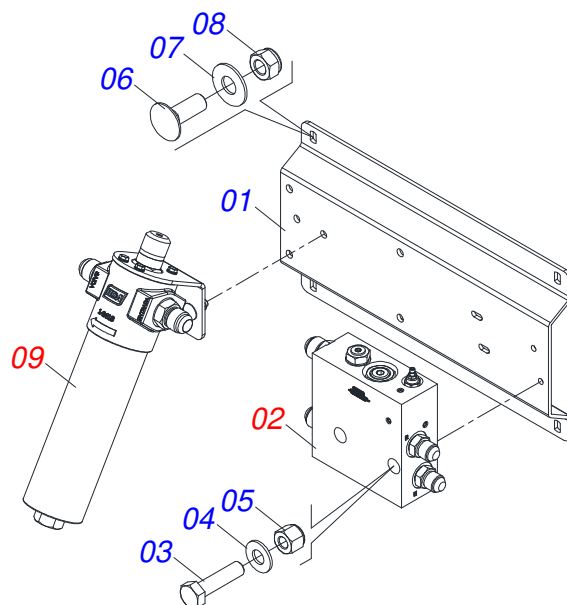

Item	Código	Descrição	Ver Pág.	QT
01	0591013644	SUPORTE CONJUNTO HIDRAULICO		01
02	0521057953	BLOCO HYDAC HBF00945 COM NIPLES	21	01
03	0503011766	PARAFUSO 5/16 UNC X 2.1/2 CS G.2 ZN		02
04	0501010694	ARRUELA LISA 8,50 X 18 X 1,50 ZN		02
05	0503013759	PORCA SEXTAVADA AUTOTRAVANTE COM NYLON 5/16 UNC ALTA G.5 ZN		02
06	0501011643	PARAFUSO 3/8 UNC X 1 CAPQ G.2 ZN		04
07	0501013518	ARRUELA LISA 10,50 X 24 X 1,50 ZN		04
08	0503013357	PORCA SEXTAVADA AUTOTRAVANTE COM NYLON 3/8 UNC BAIXA G.5 ZN		04
09	0521057952	FILTRO PRESSAO PARKER HDA FP20 10FV 06B LV6 22 COMPLETO		01