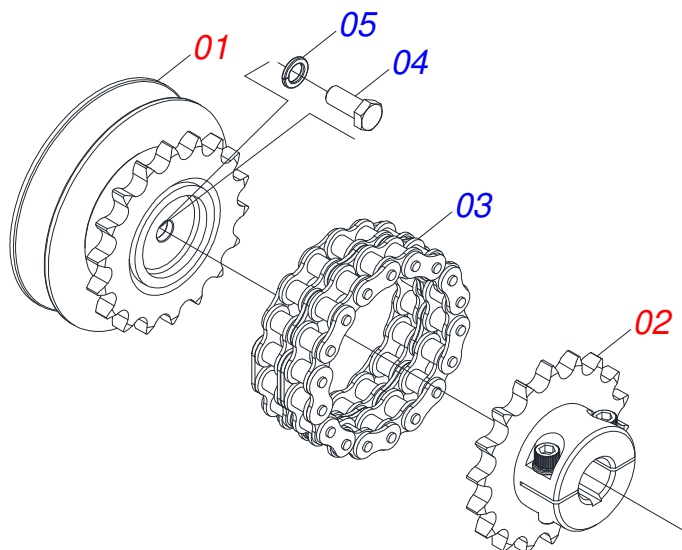

Item	Código	Descrição	Ver Pág.	QT
01	0521058097	CARRETEL 1C 140 X 28 COM ENGRENAGEM ACOPLAMENTO	25	01
02	0521056365	ENGRENAGEM 18Z P15,88 EIXO 25,40 CHAVETA 1/4 COMPLETA	26	01
03	0503019469	CORRENTE ASA 60-2 17 ELOS + EM		01
04	0503010355	PARAFUSO 7/16 UNC X 1 C S G.2 ZN		01
05	0503011446	ARRUELA PRESSAO 7/16 SA		01