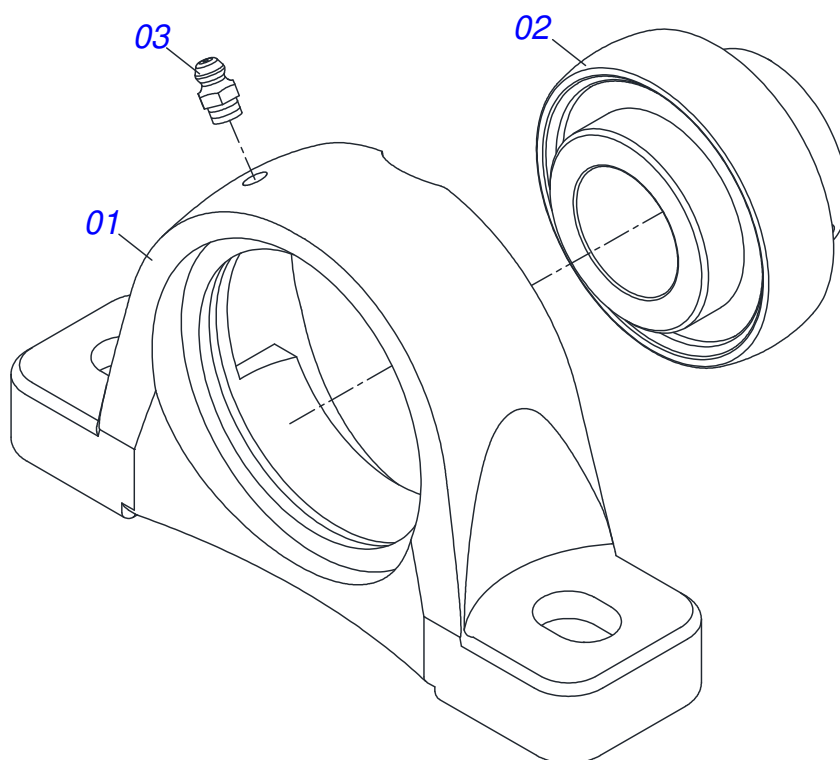

Item	Código	Descrição	Ver Pág.	QT
01	0502011954	CAIXA MANCAL AGRICOLA P-207		01
02	0503011884	ROLAMENTO AUTOCOMPENSADOR RADIAL DE ESFERA UCR 207-300		01
03	0503010691	GRAXEIRA 1/4 NF		01