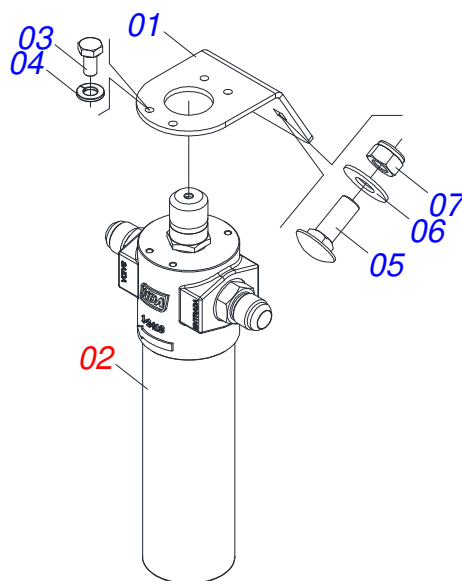

Item	Código	Descrição	Ver Pág.	QT
01	0591013645	SUORTE FILTRO PRESSAO		01
02	0521057599	FILTRO PRESSAO PARKER HDA FP20 10FV 06B LV6 23 COM NIPLE		01
03	0503011812	PARAFUSO M6 X 1 X 12 CS 8.8 ZN		04
04	0503010143	ARRUELA PRESSAO 1/4 ZN 1K01518		04
05	0501011643	PARAFUSO 3/8 UNC X 1 CAPQ G.2 ZN		02
06	0501013518	ARRUELA LISA 10,50 X 24 X 1,50 ZN		02
07	0503013357	PORCA SEXTAVADA AUTOTRAVANTE COM NYLON 3/8 UNC BAIXA G.5 ZN		02