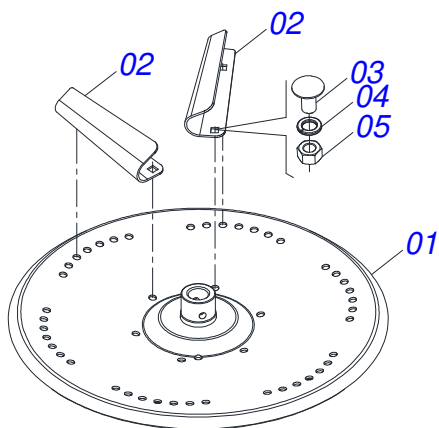

Item	Código	Descrição	Ver Pág.	QT
01	0511062433	DISCO DISTRIBUIDOR		01
02	0521018637	ALETA ESQUERDA		06
03	0503013029	PARAFUSO 3/8 UNC X 3/4 CAPQ G.5 ZN		12
04	0503011443	ARRUELA PRESSAO 3/8		12
05	0503010026	PORCA SEXTAVADA 3/8 UNC G.5 ZN		12