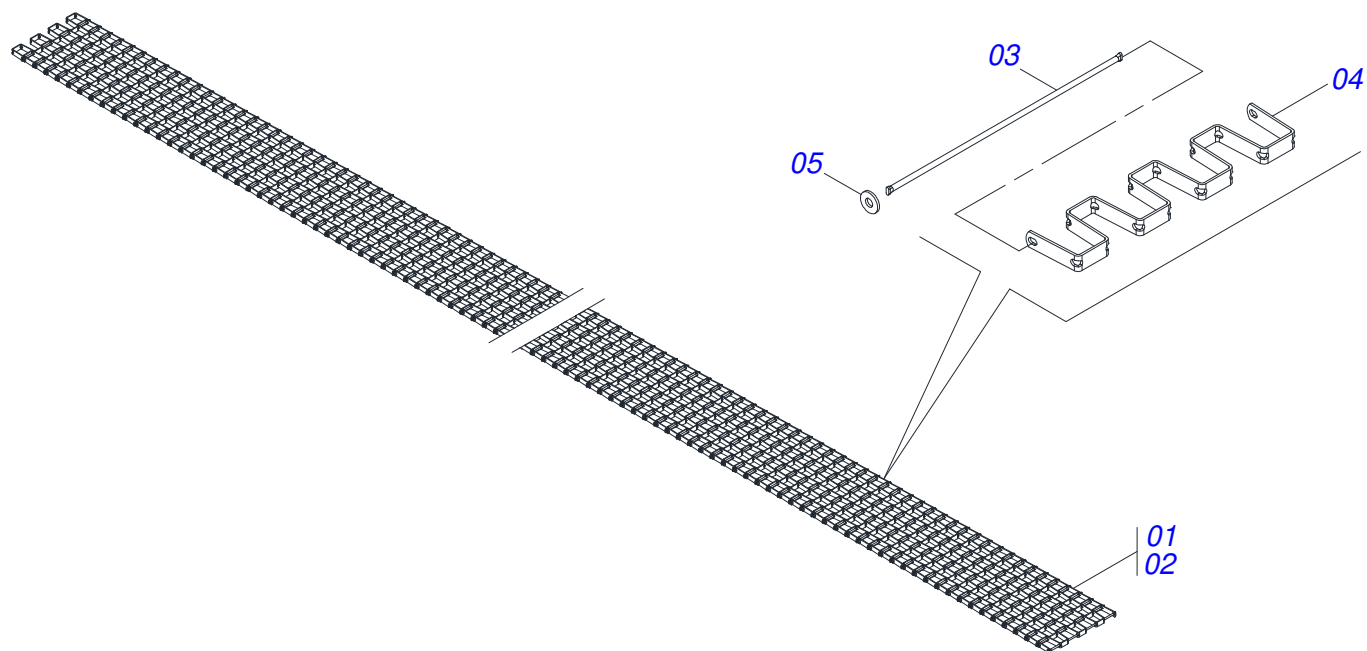

Item	Código	Descrição	Ver Pág.	QT
01	0501068989	EIXO JUNCAO		01
03	0503031035	CUPILHA 6 X 88		01

Item	Código	Descrição	Ver Pág.	QT
01	0503062157	MACACO COMPLETO (1259) ROBUSTEC	30	01

Item	Código	Descrição	Ver Pág.	QT
01	0511062435	CAIXA ALAVANCA CABO ACO		01
02	0503010547	PARAFUSO 1/2 UNC X 4 C S G.5		01
03	0503031719	MOLA COMPRESSÃO 18,8 X 2,4 X 30		02
04	0503013814	PORCA AUTOTRAVANTE 1/4 NC		02
05	0581018035	EIXO ROLDANA CABO ACO		02
06	0581018034	CARRETEL CABO ACO		02
07	0531061430	ALAVANCA CABO ACO		02
08	0503011336	PORCA SEXTAVADA AUTOTRAVANTE MEC/TORQUE 1/2 UNC G.5 ZN		01