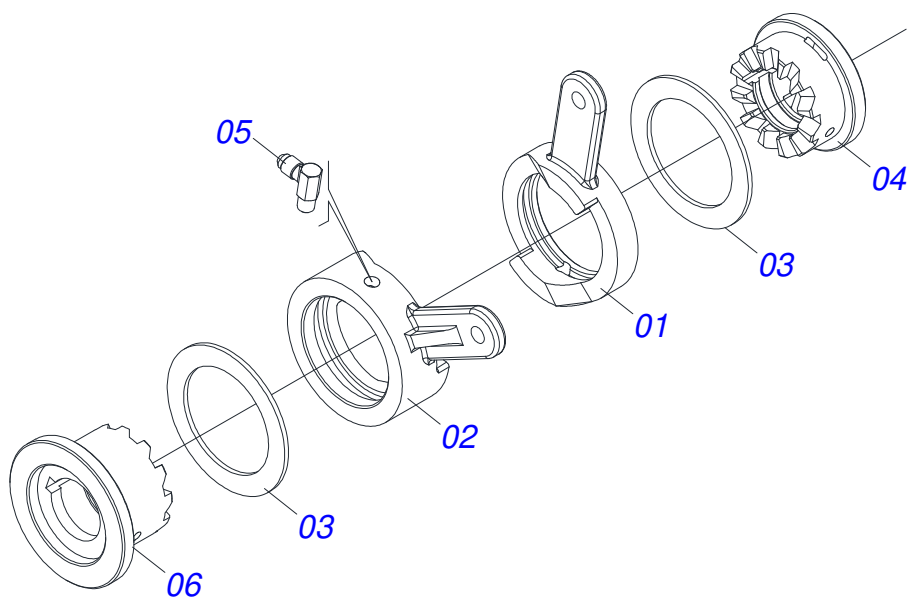

Item	Código	Descrição	Ver Pág.	QT
01	0502011963	CAME DESARME DIREITO MENOR		01
02	0502011961	CAME DESSARME DIREITO MAIOR		01
03	0501019734	ARRUELA LISA 66,50 X 92 X 3,00 SA		02
04	0502011955	CATRACA MENOR ESQUERDO		01
05	0503012777	COTOVELO 90G 1/8 NPT X 7/16		02
06	0502011956	CATRACA MAIOR ESQUERDO		01