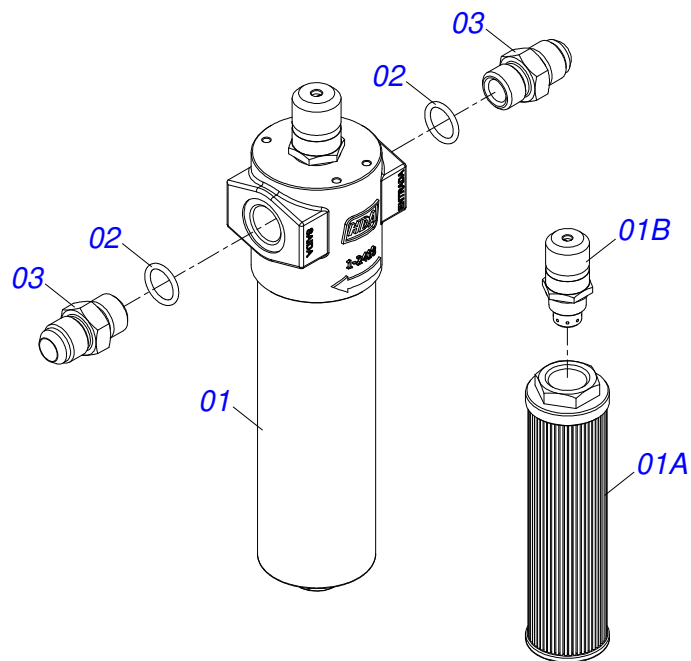

Item	Código	Descrição	Ver Pág.	QT
01	0503063077	FILTRO PRESSAO PARKER HDA FP20 10FV 06B LV6	01	
01A	0503035357	ELEMENTO FILTRANTE PARA FILTRO PRESSAO	01	
01B	0503019963	INDICADOR SUJEIRA LINHA PRESSAO	01	
02	0503010605	ANEL O RING 2-212 N 3000-9B	02	
03	0591012696	NIPLE 3/4 BSP X 1.1/16 UNF	02