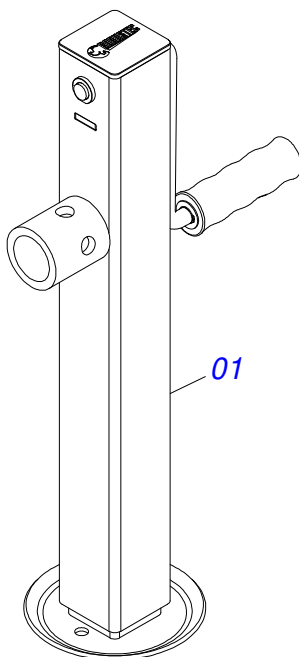

Item	Código	Descrição	Ver Pág.	QT
01	0503062157	MACACO COMPLETO (1259) ROBUSTEC	16	01