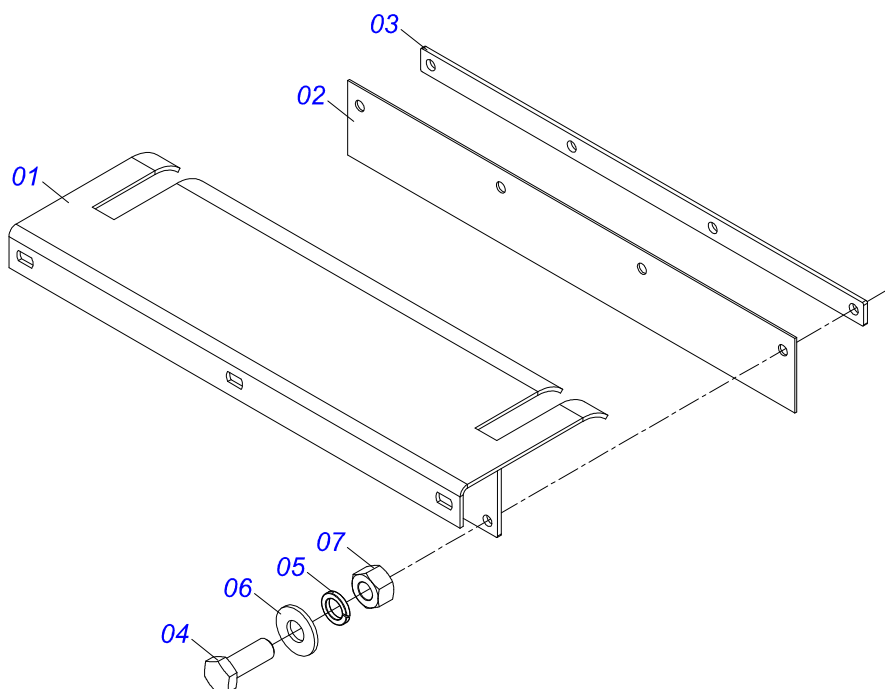

Item	Código	Descrição	Ver Pág.	QT
01	0501067379	PROTEÇÃO TRASEIRA ESTEIRA		01
02	0511014562	PROTEÇÃO MENOR 555 X 80 X 2,30		01
03	0511016575	FIXADOR MANTA BORRACHA		01
04	0503010237	PARAFUSO 3/8 UNC X 1 C S G.5		04
05	0503011443	ARRUELA PRESSAO 3/8		04
06	0501010984	ARRUELA LISA 10,50 X 27 X 3,00		04
07	0503010026	PORCA SEXTAVADA 3/8 UNC G.5 ZN		04