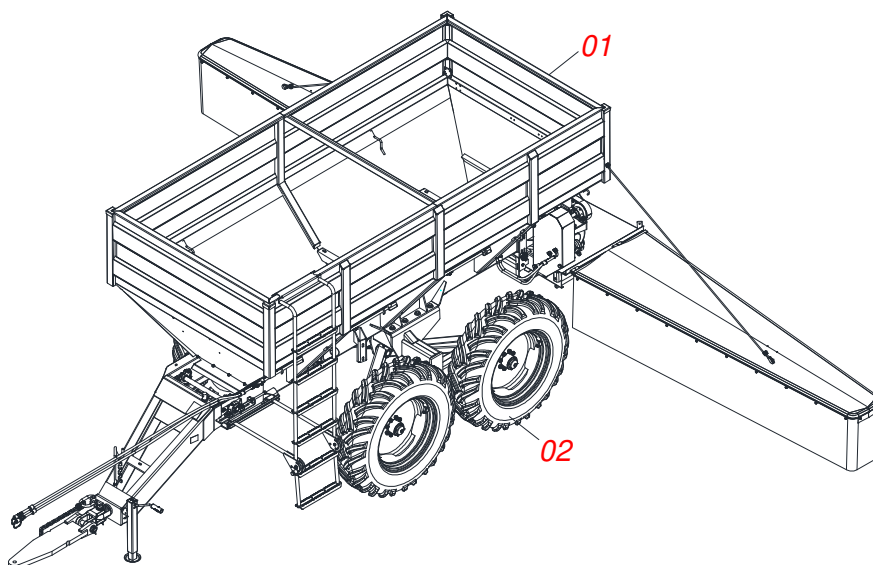

Item	Código	Descrição	Ver Pág.	QT
01	0521047125	CHASSI COMPLETO COM ACIONAMENTO HIDRAULICO	2	01
01.	0521046819	CHASSI COMPLETO	36	01
02	0511059222	RODA COM PNEU 12.4X24-10L LADO DIREITO	39	02
02.	0511059223	RODA COM PNEU 12.4X24-10L LADO ESQUERDO	40	02