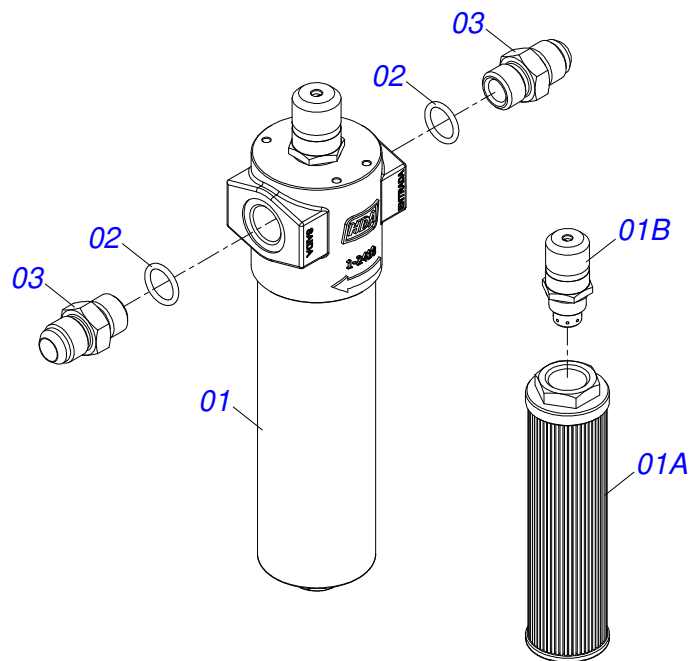

Item	Código	Descrição	Ver Pág.	QT
01	0503063077	FILTRO PRESSAO PARKER HDA FP20 10FV 06B LV6	01	01
01A	0503035357	ELEMENTO FILTRANTE PARA FILTRO PRESSAO	01	01
01B	0503019963	INDICADOR SUJEIRA LINHA PRESSAO	01	01
02	0503010605	ANEL O RING 2-212 N 3000-9B	02	02
03	0591012696	NIPLE 3/4 BSP X 1.1/16 UNF	02	02