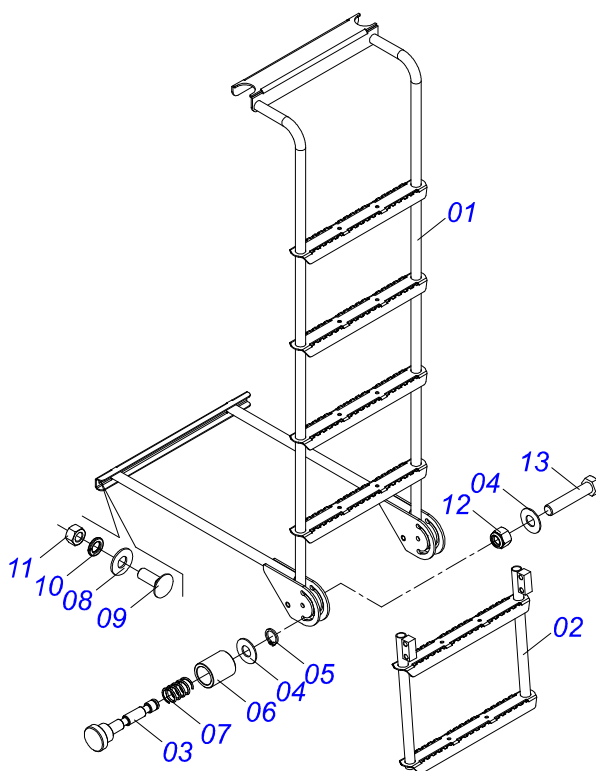

Item	Código	Descrição	Ver Pág.	QT
01	0521067154	ESCADA		01
02	0521067130	PROLONGADOR ESCADA		01
03	0571019930	EIXO TRAVA PROLONGADOR		01
04	0501013519	ARRUELA LISA 13,50 X 30 X 1,50 ZN		03
05	0503010291	ANEL RETENTOR PARA EIXO 501012		01
06	0571019931	LUVA GUIA MOLA		01
07	0503032035	MOLA COMPRESSAO 19 X 30 X 2,0 ZN		01
08	0501013518	ARRUELA LISA 10,50 X 24 X 1,50 ZN		02
09	0501011643	PARAFUSO 3/8 UNC X 1 CAPQ G.2 ZN		02
10	0503010025	ARRUELA PRESSAO 3/8		02
11	0503010026	PORCA SEXTAVADA 3/8 UNC G.5 ZN		02
12	0503010589	PORCA SEXTAVADA AUTOTRAVANTE COM NYLON 1/2 UNC ALTA G.5 ZN		02
13	0503010734	PARAFUSO 1/2 UNC X 2.1/2 C S G.2 ZN		02