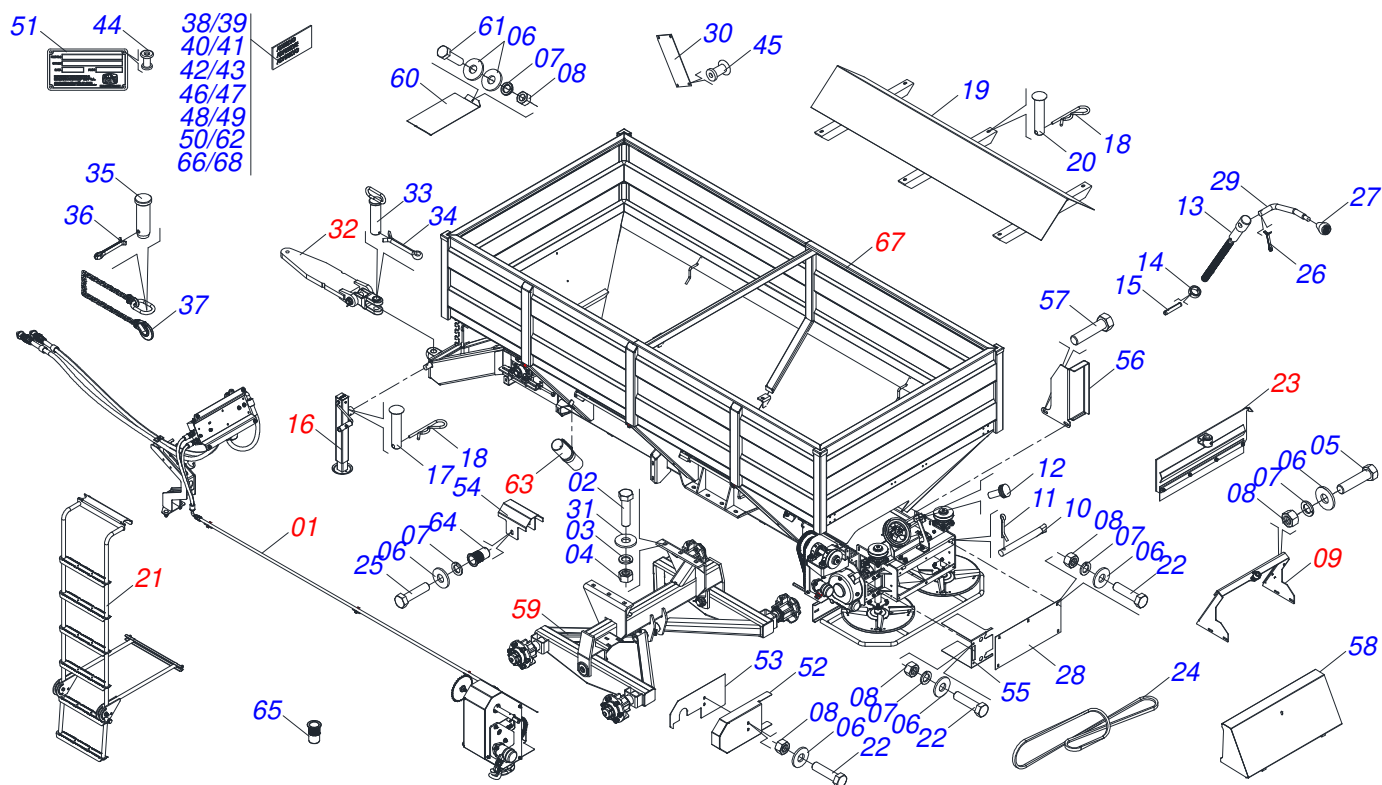

Item	Código	Descrição	Ver Pág.	QT
01	0521058123	CONJUNTO ACIONAMENTO HIDRAULICO SIMPLES	3	01
02	0501010125	PARAFUSO 3/4 UNC X 2.1/2 C S G.5 ZN		08
03	0503010023	ARRUELA PRESSAO 3/4 ZN		08
04	0503010014	PORCA SEXTAVADA 3/4 UNC (PESADA) G.5 ZN		08
05	0503010751	PARAFUSO 3/8 UNC X 1.1/4 CS G.5 ZN		04
06	0501010984	ARRUELA LISA 10,50 X 27 X 3,00		13
07	0503010025	ARRUELA PRESSAO 3/8		18
08	0503010026	PORCA SEXTAVADA 3/8 UNC G.5 ZN		14
09	0501054846	SUPORTE COMPORTA COMPLETO	14	01
10	0501017574	EIXO 8,30 X 70		02
11	0503010140	CONTRAPINO 1/8 X 3/4		02
12	0503010386	CABO RECARTILHADO MBR 5/16		01
13	0561014861	REGULADOR		01
14	0511013015	LUVA 1" X 35 X 13		01
15	0503010561	PINO ELASTICO 701163 6 X 36		01
16	0503062157	MACACO COMPLETO (1259) ROBUSTEC	16	01
17	0521010549	EIXO JUNCAO 12,70 X 60		01
18	0503030168	CUPILO 3 X 50		07
19	0511064692	DEFLETOR CACAMBA		01
20	0521017623	EIXO JUNCAO 14,2 X 38		06
21	0511059633	ESCADA COMPLETA	17	01
22	0503010237	PARAFUSO 3/8 UNC X 1 C S G.5		12
23	0501054847	TAMPA COMPORTA COMPLETA	18	01
24	0503019347	CORREIA C-136		01
25	0503010256	PARAFUSO 3/8 UNC X 3/4 C S G.2 ZN		02
26	0503010257	CONTRAPINO 1/8 X 1 SA 1G13310		01
27	0503030878	MANIPULO ALAVANCA		01
28	0501019460	PROTEÇÃO TRASEIRA		01
29	0521011107	CORPO MANIVELA		01
30	0503030751	PLAQUETA REGULAGEM		01
31	0501010322	ARRUELA LISA 20,50 X 46 X 4,00 ZN		16