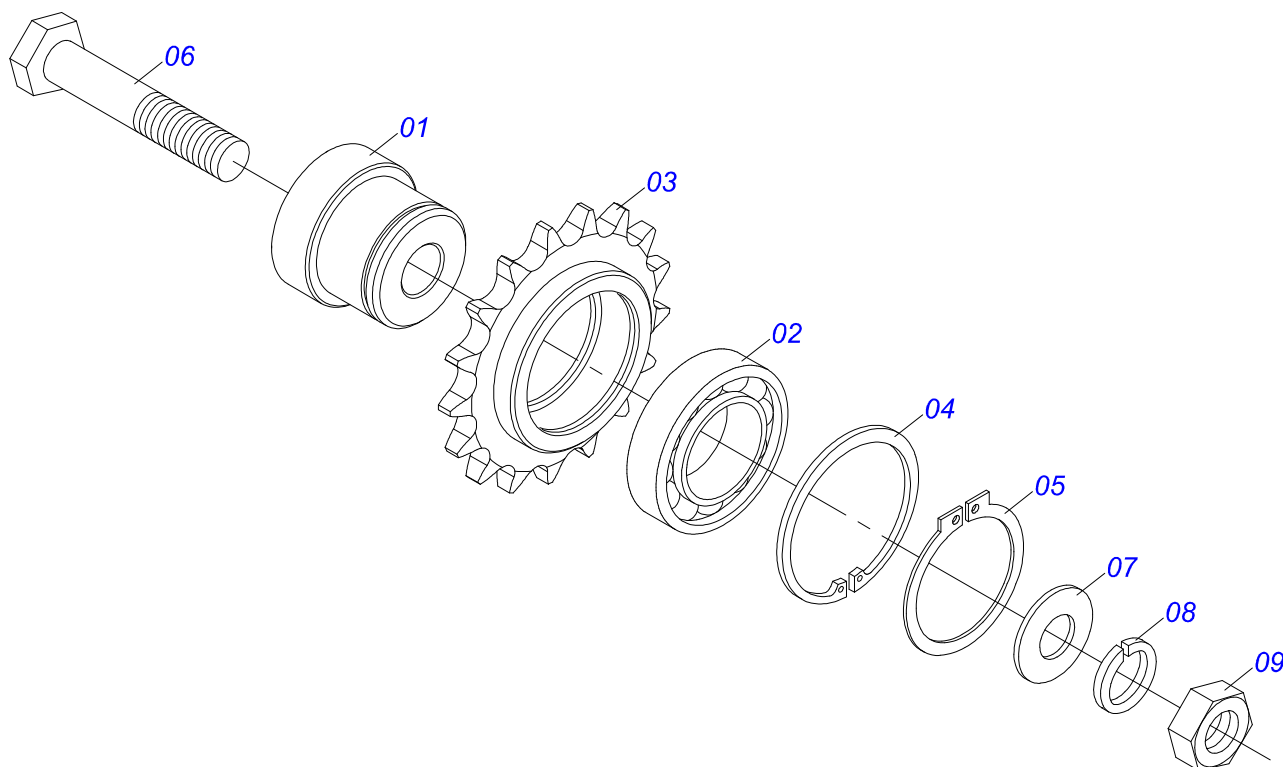

Item	Código	Descrição	Ver Pág.	QT
01	0571015185	EIXO ESTICADOR 26		01
02	0503011410	ROLAMENTO 6005 2RS1		01
03	0511061836	ENGRENAGEM 17Z P5/8		01
04	0503011105	ANEL RETENTOR PARA FURO 502047		01
05	0503010406	ANEL RETENTOR PARA EIXO 501025		01
06	0501010096	PARAFUSO 3/8 UNC X 2 C S G.2 ZN		01
07	0501010984	ARRUELA LISA 10,50 X 27 X 3,00		01
08	0503010025	ARRUELA PRESSAO 3/8		01
09	0503010026	PORCA SEXTAVADA 3/8 UNC G.5 ZN		01