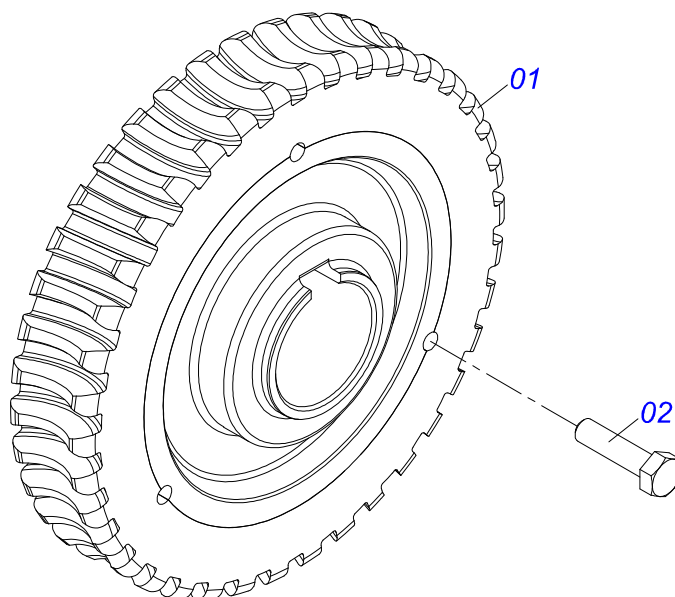

Item	Código	Descrição	Ver Pág.	QT
01	0501110280	COROA 38Z		01
02	0503010365	PARAFUSO 5/16 UNC X 1.1/4 C S G.5 ZN		03