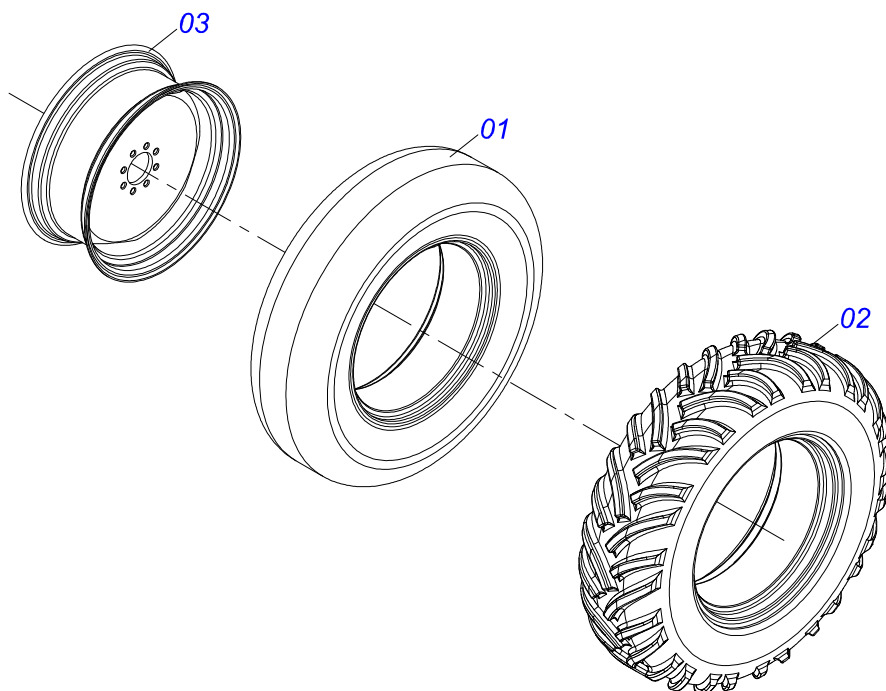

Item	Código	Descrição	Ver Pág.	QT
01	0503013040	CAMARA AR 12.4 X 24		01
02	0503013039	PNEU 12.4 X 24-10 LONAS		01
03	0511063924	RODA W 5 10 X 24 OFFSET 38,5 MM		01