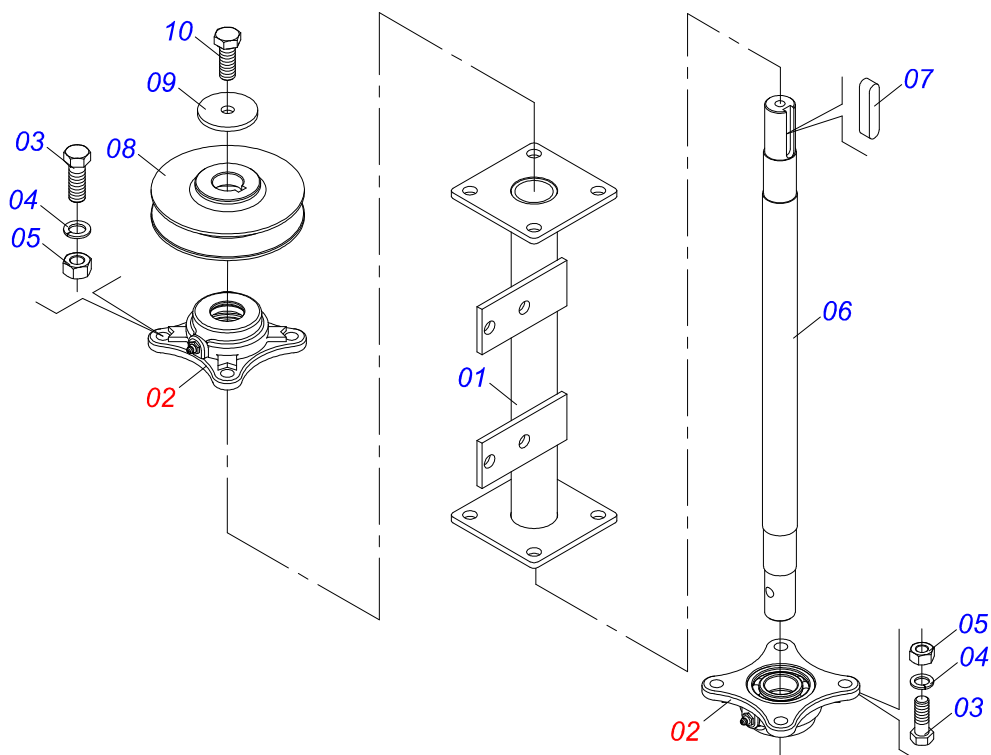

Item	Código	Descrição	Ver Pág.	QT
01	0501067388	SUPORE DISCO DISTRUIDOR ESQUERDO		01
02	0501048000	MANCAL AGRICOLA	31	02
03	0503011102	PARAFUSO 7/16 UNC X 1.1/4 C S G.5 ZN		08
04	0503011446	ARRUELA PRESSAO 7/16 SA		08
05	0503010244	PORCA SEXTAVADA 7/16 UNC G.5 ZN		08
06	0511016489	EIXO CONDUTOR DISCO DISTRUIDOR		01
07	0501010536	CHAVETA QUADRADO 9,52 X 45		01
08	0502011361	CARRETEL 1C 140 X 28		01
09	0511014052	ARRUELA LISA 12 X 55 X 4,00		01
10	0503010355	PARAFUSO 7/16 UNC X 1 C S G.2 ZN		01