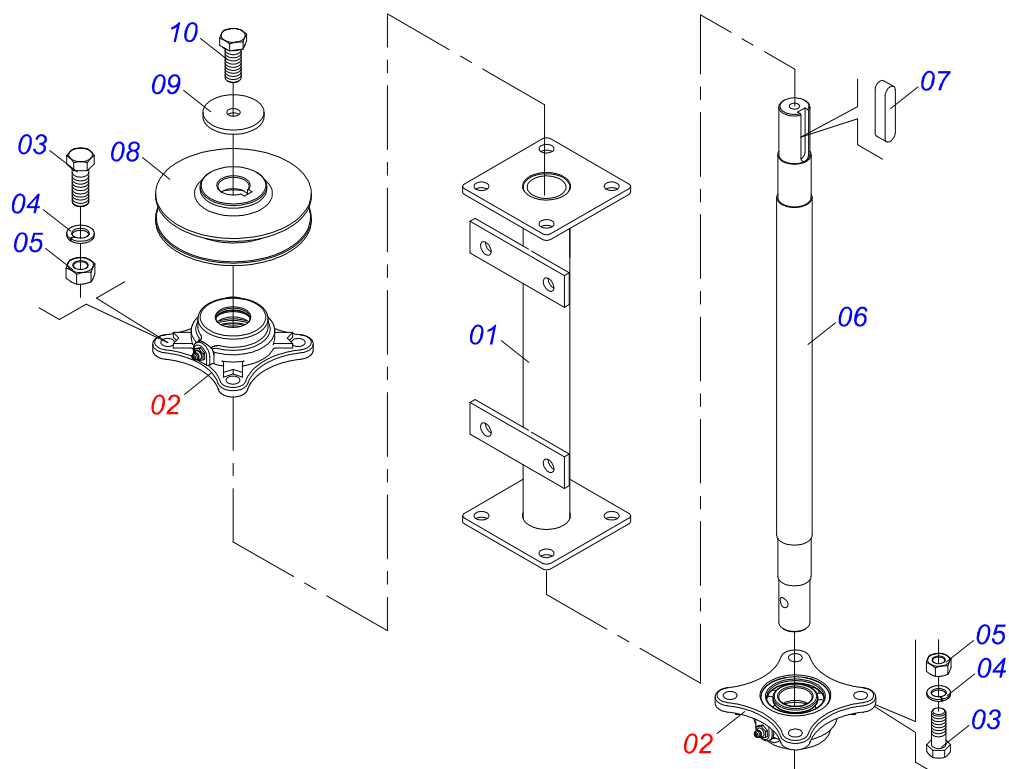

Item	Código	Descrição	Ver Pág.	QT
01	0501067387	SUPORTE DISCO DISTRIBUIDOR DIREITO		01
02	0501048000	MANCAL AGRICOLA	31	02
03	0503011102	PARAFUSO 7/16 UNC X 1.1/4 C S G.5 ZN		08
04	0503011446	ARRUELA PRESSAO 7/16 SA		08
05	0503010244	PORCA SEXTAVADA 7/16 UNC G.5 ZN		08
06	0511016489	EIXO CONDUTOR DISCO DISTRUIDOR		01
07	0501010536	CHAVETA QUADRADO 9,52 X 45		01
08	0502011361	CARRETEL 1C 140 X 28		01
09	0511014052	ARRUELA LISA 12 X 55 X 4,00		01
10	0503010355	PARAFUSO 7/16 UNC X 1 C S G.2 ZN		01