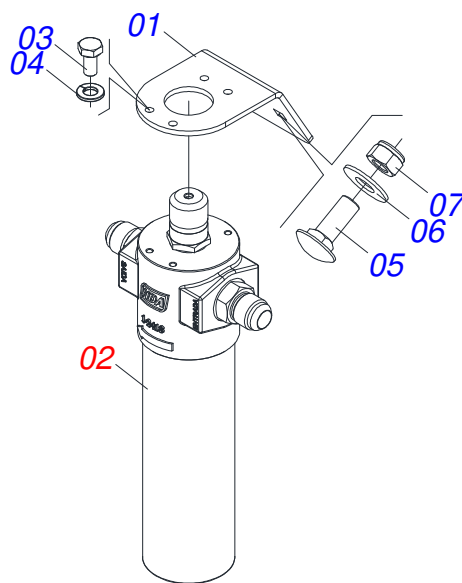

Item	Código	Descrição	Ver Pág.	QT
01	0591013645	SUORTE FILTRO PRESSAO		01
02	0521057599	FILTRO PRESSAO PARKER HDA FP20 10FV 06B LV6 12 COM NIPLE		01
03	0503011812	PARAFUSO M6 X 1 X 12 CS 8.8 ZN		04
04	0503010143	ARRUELA PRESSAO 1/4 ZN 1K01518		04
05	0501011643	PARAFUSO 3/8 UNC X 1 CAPQ G.2 ZN		02
06	0501013518	ARRUELA LISA 10,50 X 24 X 1,50 ZN		02
07	0503013357	PORCA SEXTAVADA AUTOTRAVANTE COM NYLON 3/8 UNC BAIXA G.5 ZN		02