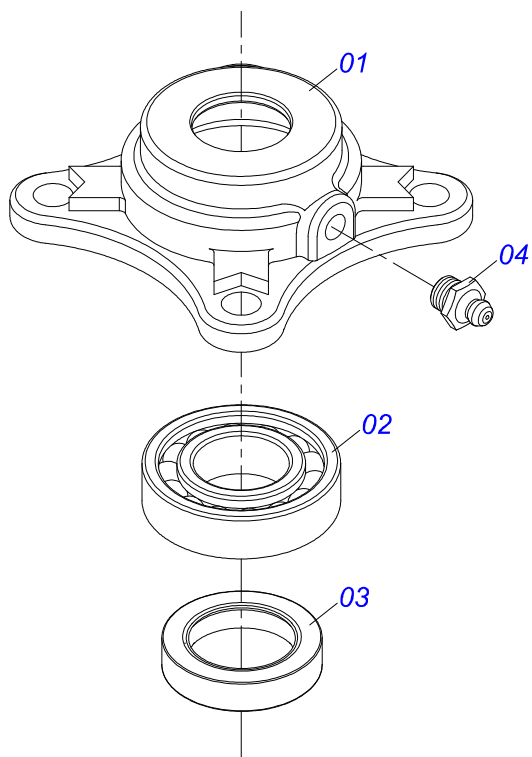

Item	Código	Descrição	Ver Pág.	QT
01	0502011442	CAIXA MANCAL AGRICOLA F-206		01
02	0503010276	ROLAMENTO 6206		01
03	0503011865	RETENTOR 00701B		01
04	0503010002	GRAXEIRA 1800		01