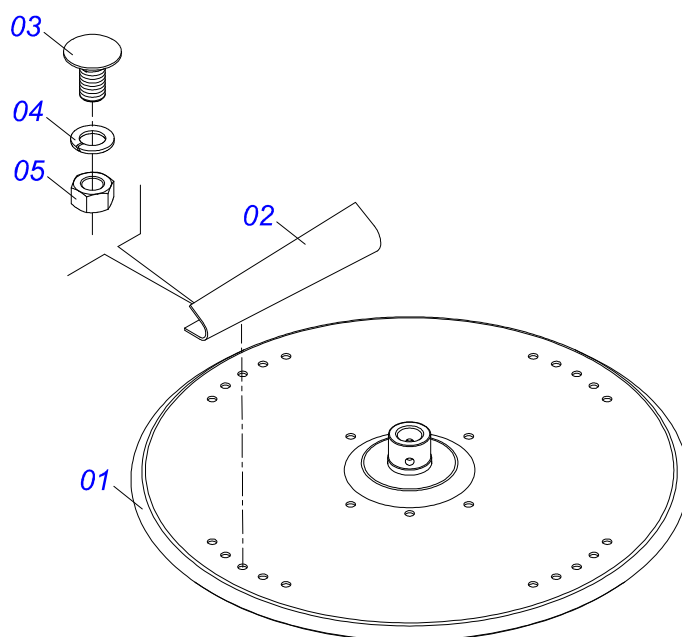

Item	Código	Descrição	Ver Pág.	QT
01	0501069605	DISCO DO DISTRIBUIDOR		01
02	0521018638	ALETA DIREITA		04
03	0503013029	PARAFUSO 3/8 UNC X 3/4 CAPQ G.5 ZN		08
04	0503011443	ARRUELA PRESSAO 3/8		08
05	0503010026	PORCA SEXTAVADA 3/8 UNC G.5 ZN		08