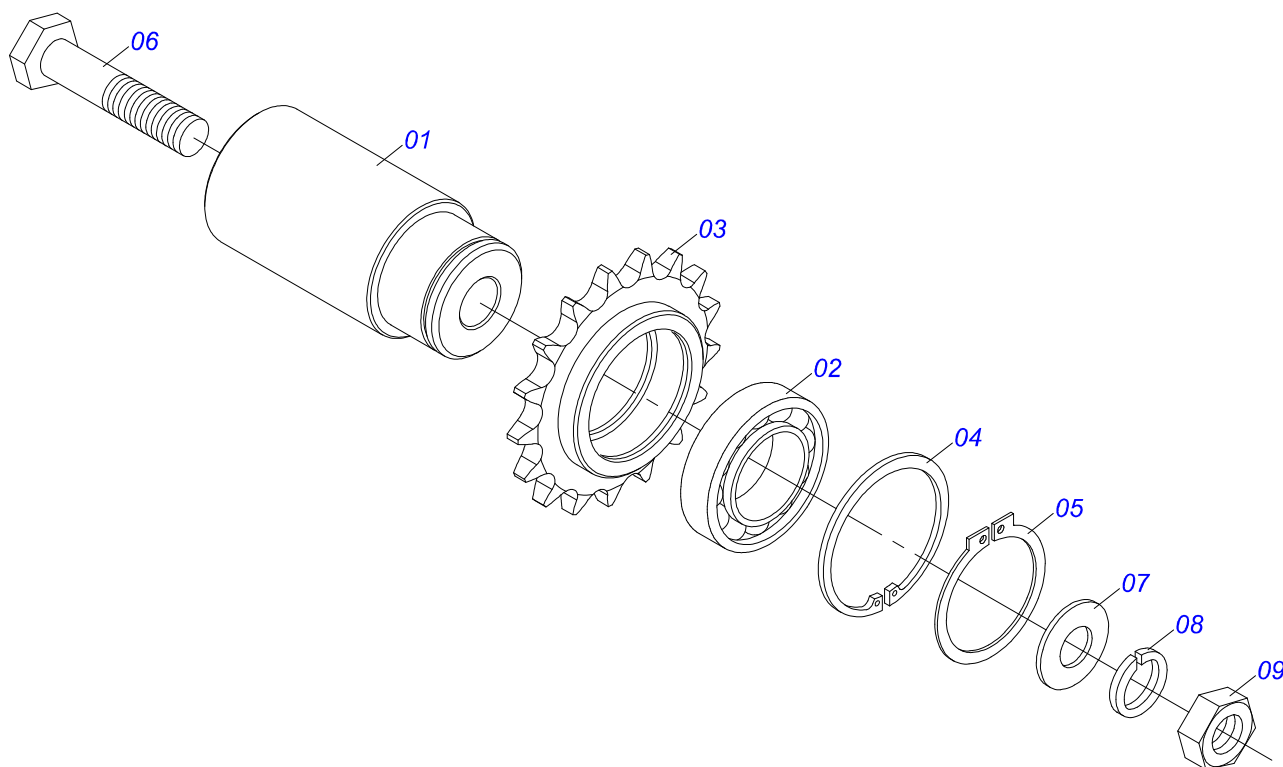

Item	Código	Descrição	Ver Pág.	QT
01	0571015186	EIXO ESTICADOR 62		01
02	0503011410	ROLAMENTO 6005 2RS1		01
03	0511061836	ENGRENAGEM 17Z P5/8		01
04	0503011105	ANEL RETENTOR PARA FURO 502047		01
05	0503010406	ANEL RETENTOR PARA EIXO 501025		01
06	0503010718	PARAFUSO 3/8 UNC X 3.1/2 C S G.2 ZN		01
07	0501010984	ARRUELA LISA 10,50 X 27 X 3,00		01
08	0503010025	ARRUELA PRESSAO 3/8		01
09	0503010026	PORCA SEXTAVADA 3/8 UNC G.5 ZN		01