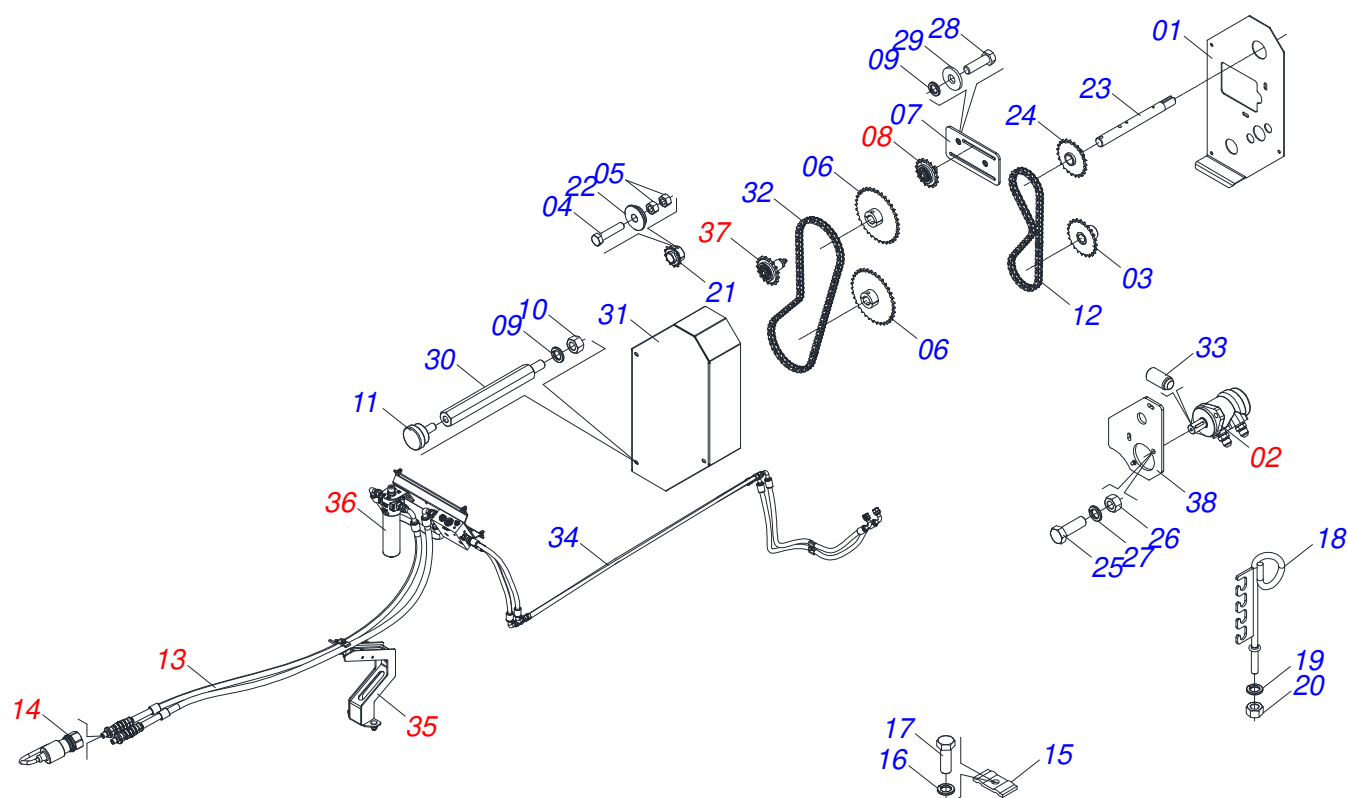

Item	Código	Descrição	Ver Pág.	QT
01	0571015447	PROTETOR TRASEIRO		01
02	0511053588	MOTOR HIDRAULICO OMP 80 COM NIPLES 7/8	4	01
03	0521064566	ENGRENAGEM MOTOR HIDRAULICO		01
04	0503011141	PARAFUSO 3/8 UNC X 2.3/4 C S G.5 ZN		04
05	0503010026	PORCA SEXTAVADA 3/8 UNC G.5 ZN		08
06	0501069020	ENGRENAGEM 35Z P15,87		02
07	0521064691	SUPORTE ESTICADORES		01
08	0511054496	ESTICADOR MENOR COMPLETO	5	01
09	0503010025	ARRUELA PRESSAO 3/8		07
10	0503010026	PORCA SEXTAVADA 3/8 UNC G.5 ZN		05
11	0503010386	CABO RECARTILHADO MBR 5/16		03
12	0503013061	CORRENTE 50-1 X 64 ELOS + REDUCAO		01
13	0521057978	JOGO MANGUEIRA ACIONAMENTO HIDRAULICO SIMPLES	6	01
14	0501053834	MACHO ENGATE RAPIDO 1/2 NPT	7	02
15	0531011180	CORPO SUPORTE PRESILHA		04
16	0503010180	ARRUELA PRESSAO 7/16		04
17	0503011102	PARAFUSO 7/16 UNC X 1.1/4 C S G.5 ZN		04
18	0501060409	SUPORTE MANGUEIRA 3/4 X 640		01
19	0503010023	ARRUELA PRESSAO 3/4 ZN		01
20	0503010014	PORCA SEXTAVADA 3/4 UNC (PESADA) G.5 ZN		01
21	0501069017	ENGRENAGEM 12Z P15,87		01
22	0581011125	ARRUELA TRAVA ENGRENAGEM ZN		01
23	0571015448	EIXO TRANSMISSÃO		01
24	0521063041	ENGRENAGEM 23Z PASSO 15,87		01
25	0503010920	PARAFUSO 1/2 UNC X 1.1/2 C S G.5		02
26	0503010060	PORCA SEXTAVADA 1/2 UNC G.5		02
27	0503010019	ARRUELA PRESSAO 1/2		02
28	0503010849	PARAFUSO 3/8 UNC X 1.1/2 C S G.5 ZN		04
29	0501010984	ARRUELA LISA 10,50 X 27 X 3,00		06
30	0571015189	PRISION 3/8" UNC X 5/16" UNC X 150		03
31	0571015450	CAPA CORRENTE		01