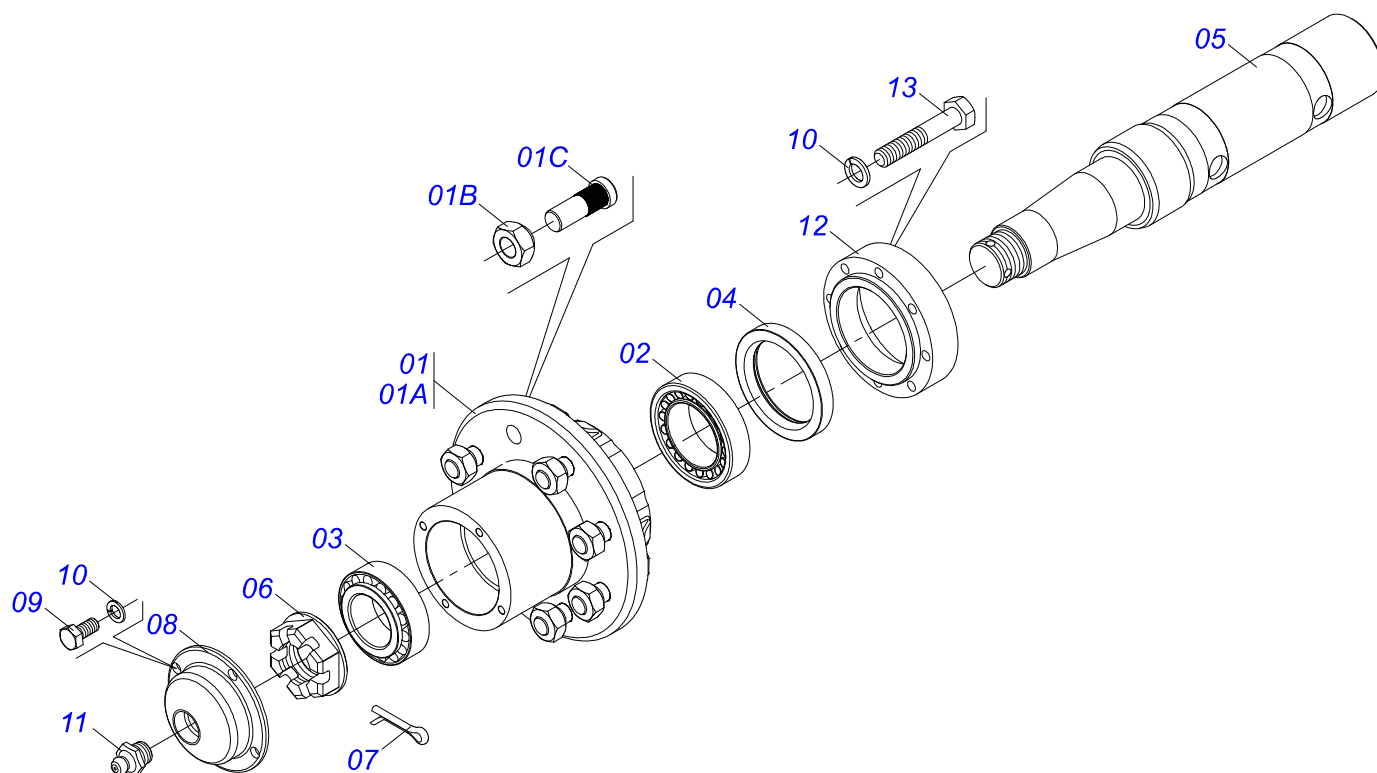

Item	Código	Descrição	Ver Pág.	QT
01	0501110763	CAIXA RODADO COM PARAFUSO		01
01A	0502012318	CAIXA RODADO		01
01B	0503010064	PORCA CONICA 5/8 NF ZN		08
01C	0501011052	PARAFUSO 5/8 UNF X 1.3/4 CCR G.5 ZN		08
02	0503013453	ROLAMENTO 33011 SKF		01
03	0503013454	ROL 33109 SKF		01
04	0503010086	RETENTOR 00098-B 1G26772		01
05	0541015586	EIXO RODADO SDA3E 15 A 23		01
06	0501010630	PORCA CASTELO 1.1/2 NF 12 FPP FLANGEADA ZN		01
07	0503010523	CONTRAPINO 1/4 X 2 1G13201		01
08	0502020592	TAMPA DE PROTEÇÃO 11/6		01
09	0503010295	PARAFUSO 5/16 UNC X 5/8 CS G.2 ZN		04
10	0503011444	ARRUELA PRESSAO 5/16		12
11	0503010002	GRAXEIRA 1800		01
12	0502012175	FLANGE RETENTOR		01
13	0503010397	PARAFUSO 5/16 UNC X 1.3/4 C S G.2 ZN		08