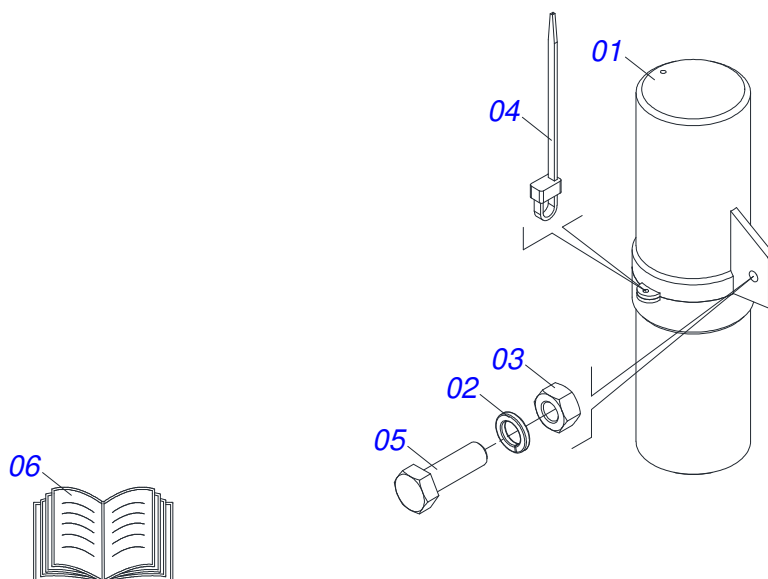

Item	Código	Descrição	Ver Pág.	QT
01	0503060100	PORTA MANUAL INSTRUcoes		01
02	0503010179	ARRUELA PRESSAO 5/16 ZN 1K01528		01
03	0503010337	PORCA SEXTAVADA 5/16 UNC G.5 ZN		01
04	0503010267	ABRACADEIRA NYLON 3,60 X 1,3 X 155 MM		01
05	0503010363	PARAFUSO 5/16 UNC X 1 C S G.2 ZN		01
06	0501032417	SACO COM MANUAL INSTRUÇÕES/CATALOGO		01