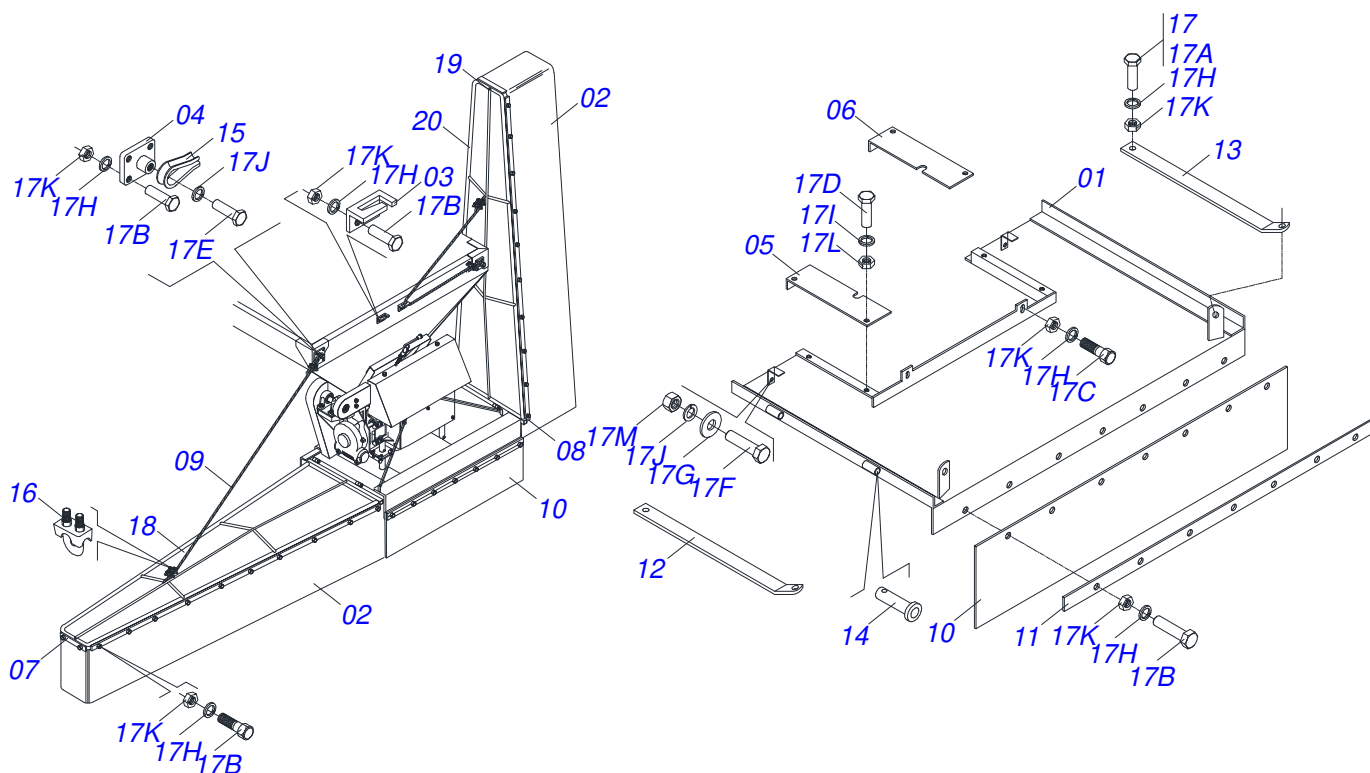

Item	Código	Descrição	Ver Pág.	QT
01	0501067801	QUADRO CENTRAL ABAFADOR	01	
02	0541010110	MANTA BORR 680 X 6300 X 2,3 2LONAS	02	
03	0501066514	GUIA CABO DO AÇO	02	
04	0501066515	SUSTENTADOR DO CABO DE AÇO	02	
05	0511017104	TAMPA LATERAL DIREITA	01	
06	0511017105	TAMPA LATERAL ESQUERDA	01	
07	0511013806	CINTA FIXADORA DA LONA 2,00 X 25 X 230	02	
08	0511013793	SUPORTE FIXADORA DA LONA 2830 X 25 X 4,75	04	
09	0511013817	CABO AÇO 5/16 2700	02	
10	0541010205	PROTECAO TRASEIRA 1500 X 570X 2,30	01	
11	0511013804	CINTA FIXADORA MANTA TRASEIRA 1490X25X4,75	01	
12	0511017465	MÃO FRANCESA DIREITA DO ABAFADOR	01	
13	0511017466	MÃO FRANCESA ESQUERDA DO ABAFADOR	01	
14	0511013803	PINO 15,0 X 90	04	
15	0503011202	SAPATILHA 3/8 LEVE	04	
16	0503010165	GRAMPO PARA CABO AÇO 5/16"	08	
17	0501032349	PEÇAS EMBALADAS	01	
17A	0503010256	PARAFUSO 3/8 UNC X 3/4 C S G.2 ZN	04	
17B	0503010237	PARAFUSO 3/8 UNC X 1 C S G.5	65	
17C	0501010080	PARAFUSO SEXTAVADO NC 3/8X1 1/2 G2 ZN 1K04470	02	
17D	0503011102	PARAFUSO 7/16 UNC X 1.1/4 C S G.5 ZN	04	
17E	0503010834	PARAFUSO 1/2 UNC X 1 C S G.5 ZN	02	
17F	0501010063	PARAFUSO 1/2 UNC X 1.1/2 C S G.2 ZN	02	
17G	0511017302	ARRUELA LISA 13,50 X 32,50 X 3,0 ZN	04	
17H	0503010025	ARRUELA PRESSAO 3/8	71	
17I	0503010180	ARRUELA PRESSAO 7/16	04	
17J	0503010019	ARRUELA PRESSAO 1/2	04	
17K	0503010026	PORCA SEXTAVADA 3/8 UNC G.5 ZN	71	
17L	0503010244	PORCA SEXTAVADA 7/16 UNC G.5 ZN	04	
17M	0503010060	PORCA SEXTAVADA 1/2 UNC G.5	02	
18	0501066442	ASA DIREITA	01