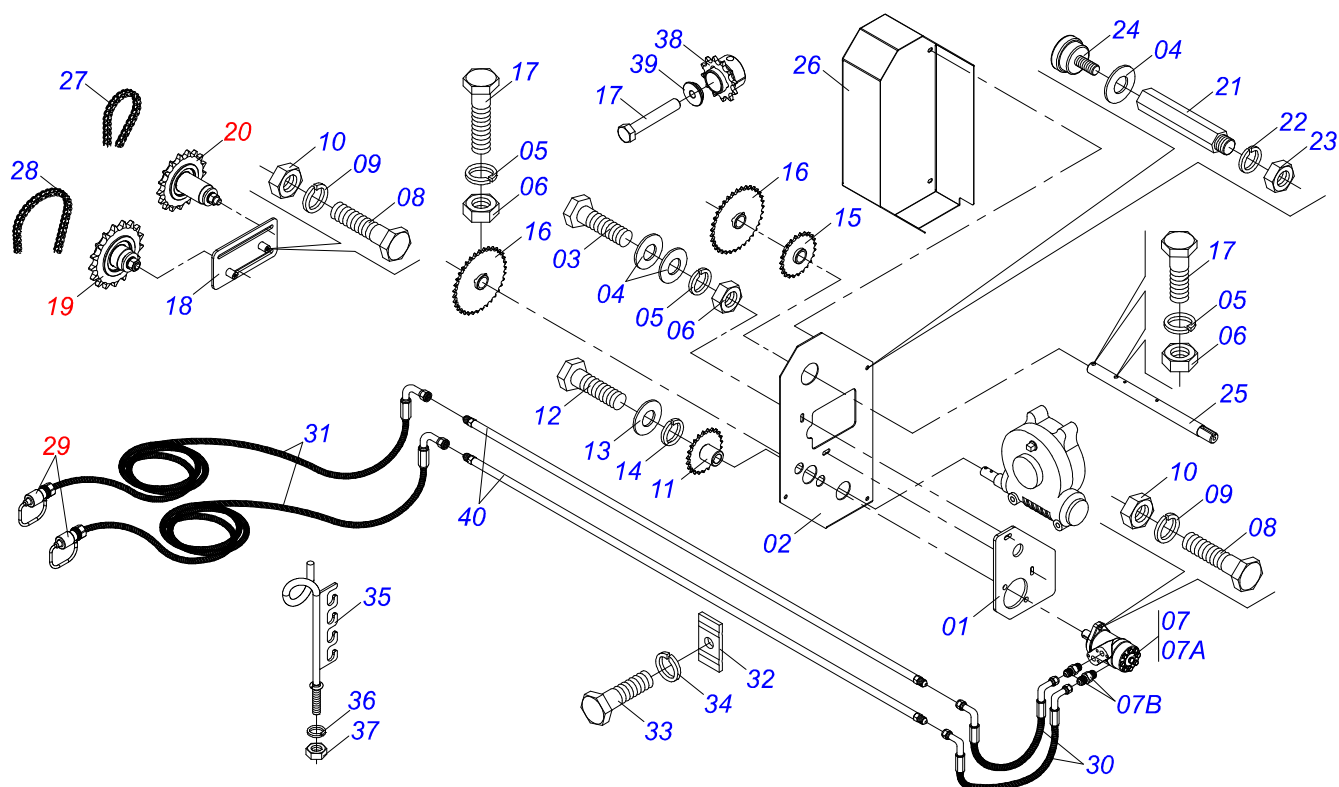

Item	Código	Descrição	Ver Pág.	QT
01	0571015182	SUPORTE MOTOR HIDRAULICO		01
02	0571015447	PROTETOR TRASEIRO		01
03	0503010849	PARAFUSO 3/8 UNC X 1.1/2 C S G.5 ZN		04
04	0501010984	ARRUELA LISA 10,50 X 27 X 3,00		07
05	0503011443	ARRUELA PRESSAO 3/8		05
06	0503010026	PORCA SEXTAVADA 3/8 UNC G.5 ZN		09
07	0511053588	MOTOR HIDRAULICO OMP 80 COM NIPLES 7/8	4	01
08	0503010920	PARAFUSO 1/2 UNC X 1.1/2 C S G.5		02
09	0503011440	ARRUELA PRESSAO 1/2 SA		02
10	0503010060	PORCA SEXTAVADA 1/2 UNC G.5		02
11	0521064566	ENGRENAGEM MOTOR HIDRAULICO		01
12	0503011257	PARAFUSO M 8 X 1,25 X 30 C S 8.8 ZN		01
13	0501010694	ARRUELA LISA 8,50 X 18 X 1,50 ZN		01
14	0503011444	ARRUELA PRESSAO 5/16		01
15	0521063041	ENGRENAGEM 23Z PASSO 15,87		01
16	0501069020	ENGRENAGEM 35Z P15,87		02
17	0503011141	PARAFUSO 3/8 UNC X 2.3/4 C S G.5 ZN		04
18	0521064691	SUPORTE ESTICADORES		01
19	0511054496	ESTICADOR MENOR COMPLETO	5	01
20	0511054497	ESTICADOR MAIOR COMPLETO	13	01
21	0571015189	PRISION 3/8" UNC X 5/16" UNC X 150		03
22	0503010025	ARRUELA PRESSAO 3/8		03
23	0503010026	PORCA SEXTAVADA 3/8 UNC G.5 ZN		03
24	0503010386	CABO RECARTILHADO MBR 5/16		03
25	0571015448	EIXO TRANSMISSÃO		01
26	0571015450	CAPA CORRENTE		01
27	0503013061	CORRENTE 50-1 X 64 ELOS + REDUCAO		01
28	0503013003	CORRENTE 50-1X79ELOS+EM+10ELOS+RD		01
29	0501053834	MACHO ENGATE RAPIDO 1/2 NPT	7	02
30	0501081512	MANGUEIRA 1/2 X 800 TC-TC 90G		02
31	0501080246	MANGUEIRA 1/2 X 2600 TR-TM		02