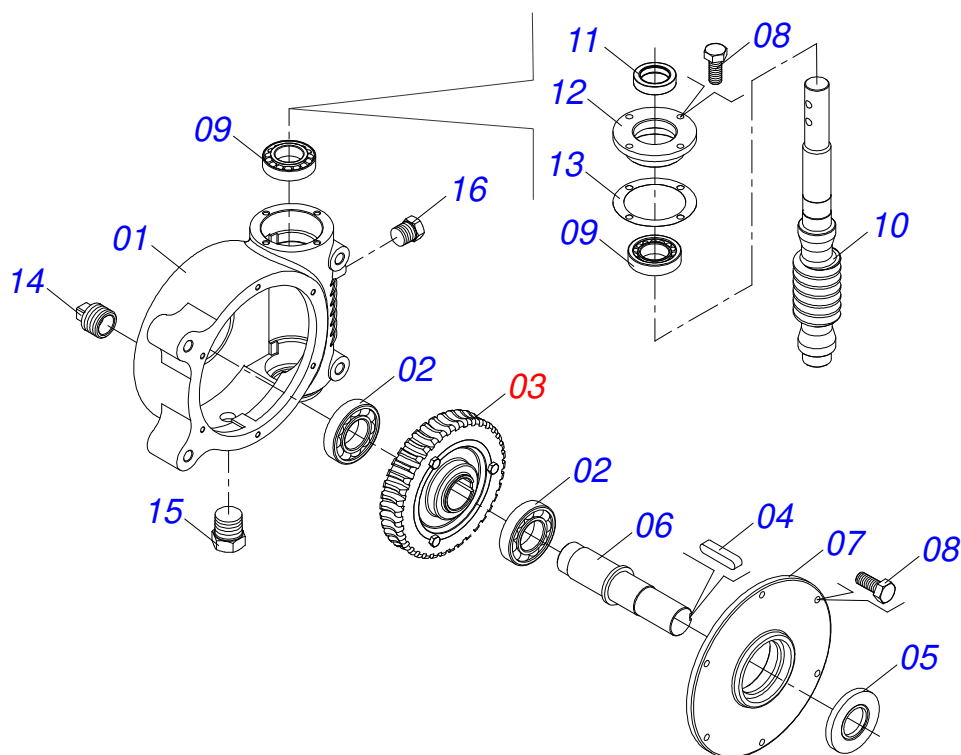

Item	Código	Descrição	Ver Pág.	QT
01	0502011456	CAIXA REDUCAO		01
02	0503011095	ROLAMENTO 6208 IMPORTADO		02
03	0501051774	COROA 38Z	27	01
04	0503011304	CHAVETA 1/2 X 1/2 X 60		01
05	0503010818	RETENTOR 02675-BRG		01
06	0521010996	EIXO COROA DCA2 5500 MC		01
07	0502020556	TAMPA MAIOR		01
08	0503010240	PARAFUSO 5/16 UNC X 3/4 C S G.2 ZN		10
09	0503010016	ROLAMENTO LM 48548/48510		02
10	0521010997	ROSCA SEM FIM		01
11	0503011171	RETENTOR 00912-BRG 1G119023		01
12	0502011457	TAMPA MENOR		01
13	0503030981	JUNTA VEDACAO 102 X 75,5 X 0,10		01
14	0521011023	BUJAO 1/2 BSP COM FURO		01
15	0513010009	VISOR NIVEL TIPO BUJAO R.1/2 NPT ACO CARBONO		01
16	0503010856	BUJAO R 3/8 BSPT		01