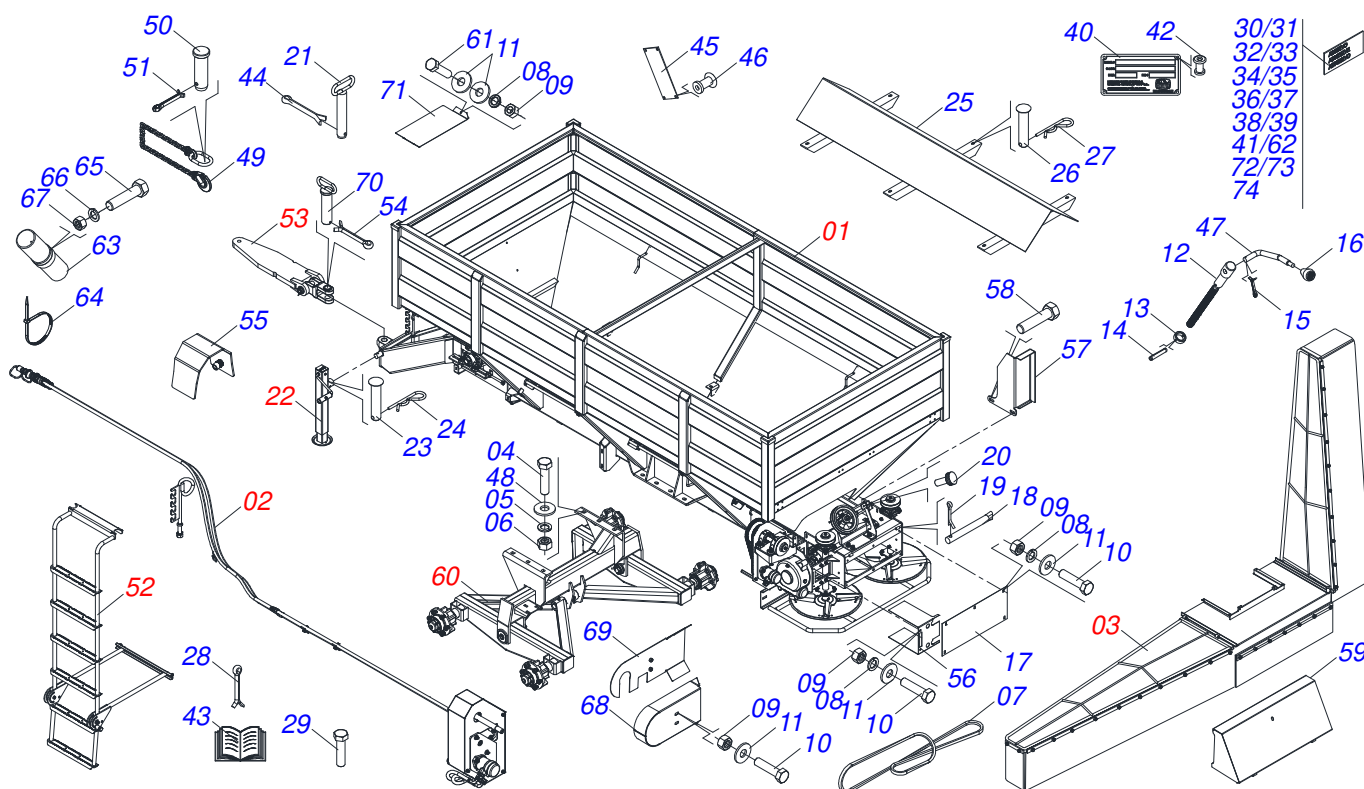

Item	Código	Descrição	Ver Pág.	QT
01	0521050038	CHASSI COM CACAMBA SEMI MONTADA	23	01
02	0511056261	CONJUNTO ACIONAMENTO HIDRAULICO	37	01
03	0531052379	ABAFADOR COMPLETO	38	01
04	0501010125	PARAFUSO 3/4 UNC X 2.1/2 C S G.5 ZN		08
05	0503010023	ARRUELA PRESSAO 3/4 ZN		08
06	0503010014	PORCA SEXTAVADA 3/4 UNC (PESADA) G.5 ZN		06
07	0503010154	CORREIA C-128		01
08	0503010025	ARRUELA PRESSAO 3/8		14
09	0503010026	PORCA SEXTAVADA 3/8 UNC G.5 ZN		12
10	0503010237	PARAFUSO 3/8 UNC X 1 C S G.5		12
11	0501010984	ARRUELA LISA 10,50 X 27 X 3,00		15
12	0561014861	REGULADOR		01
13	0511013015	LUVA 1" X 35 X 13		01
14	0503010561	PINO ELASTICO 701163 6 X 36		01
15	0503010257	CONTRAPINO 1/8 X 1 SA 1G13310		01
16	0503030878	MANIPULO ALAVANCA		01
17	0501019460	PROTEÇÃO TRASEIRA		01
18	0501017574	EIXO 8,30 X 70		02
19	0503010140	CONTRAPINO 1/8 X 3/4		02
20	0503010386	CABO RECARTILHADO MBR 5/16		01
21	0501069080	EIXO JUNCAO 31,75 X 165		01
22	0503062157	MACACO COMPLETO (1259) ROBUSTEC	16	01
23	0521010549	EIXO JUNCAO 12,70 X 60		01
24	0503030168	CUPILO 3 X 50		01
25	0511064692	DEFLETOR CACAMBA		01
26	0521017623	EIXO JUNCAO 14,2 X 38		06
27	0503030168	CUPILO 3 X 50		06
28	0503010131	CONTRAPINO 3/16 X 1.1/2		04
29	0503010751	PARAFUSO 3/8 UNC X 1.1/4 CS G.5 ZN		04
30	0503034392	ETIQUETA ADESIVA MARCHESAN DCA2 MC 10500 FAIXAS 140 X 710		04