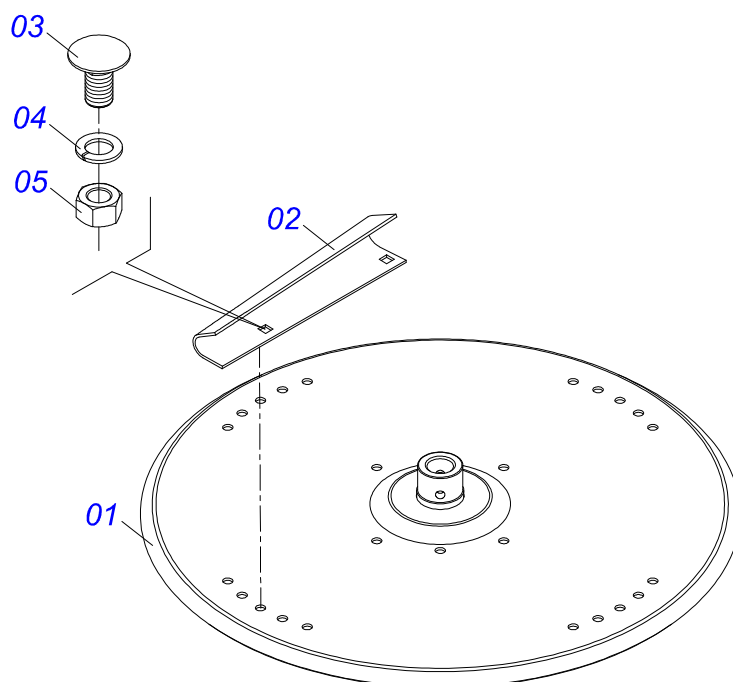

Item	Código	Descrição	Ver Pág.	QT
01	0501069605	DISCO DO DISTRIBUIDOR		01
02	0521018637	ALETA ESQUERDA		04
03	0503013029	PARAFUSO 3/8 UNC X 3/4 CAPQ G.5 ZN		08
04	0503011443	ARRUELA PRESSAO 3/8		08
05	0503010026	PORCA SEXTAVADA 3/8 UNC G.5 ZN		08