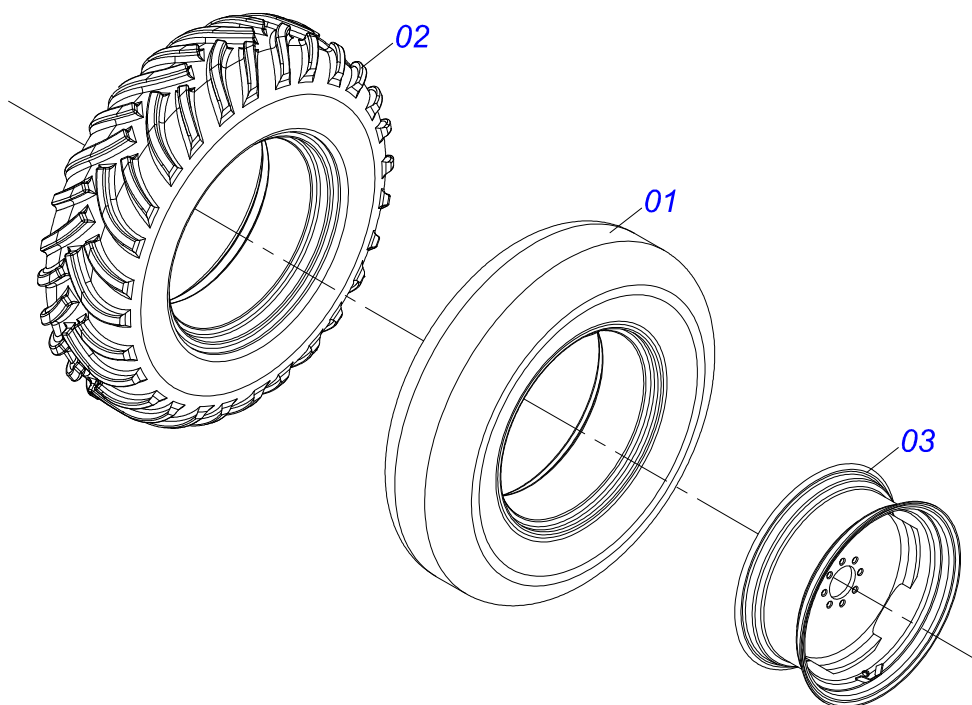

Item	Código	Descrição	Ver Pág.	QT
01	0503013040	CAMARA AR 12.4 X 24		01
02	0503013039	PNEU 12.4 X 24-10 LONAS		01
03	0511063924	RODA W 5 10 X 24 OFFSET 38,5 MM		01