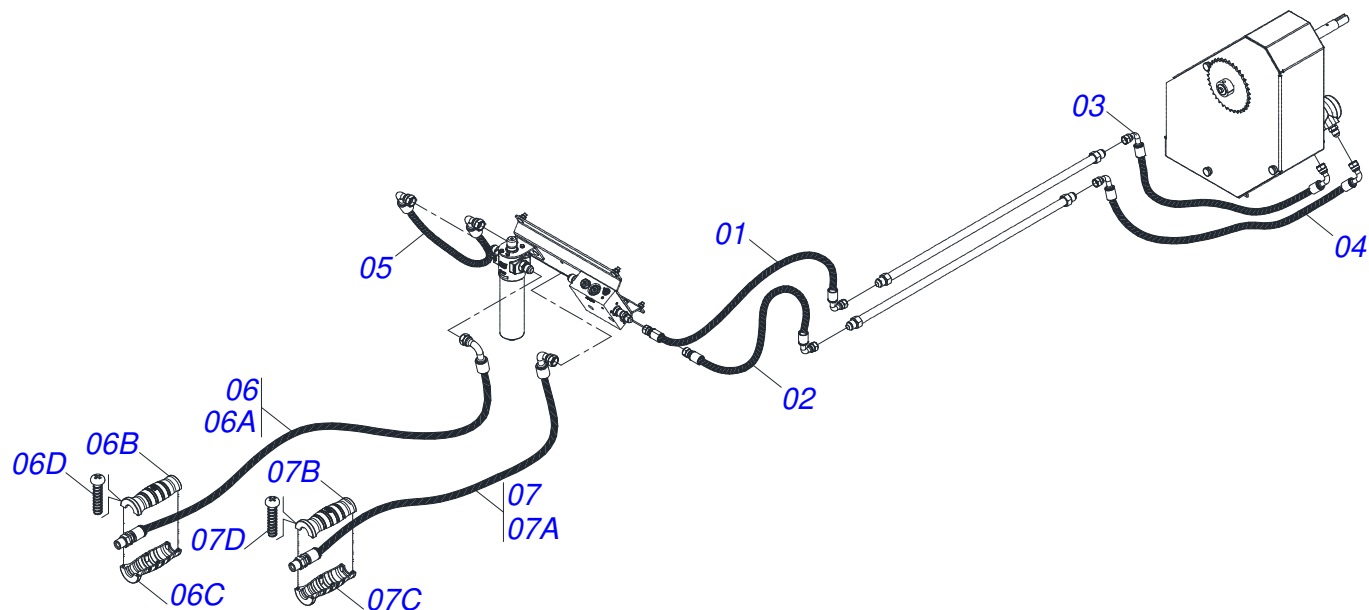

Item	Código	Descrição	Ver Pág.	QT
01	0501081235	MANGUEIRA 1/2 X 650 TR-TC		01
02	0501080218	MANGUEIRA 1/2 X 750 TR-TC		01
03	0501082303	MANGUEIRA 1/2 X 930 TC-TC 90G		01
04	0501082304	MANGUEIRA 1/2 X 1000 TC-TC 90G		01
05	0501081365	MANGUEIRA 3/4 X 680 TC-TC 180G		01
06	0521057977	MANGUEIRA 3/4 X 2100 TC-TM AMARELO/AZUL		01
06A	0501082295	MANGUEIRA 3/4 X 2100 TC - TM R.1/2NPT		01
06B	0503034493	MANOPLA MANGUEIRA HIDRAULICA (AMARELO)		01
06C	0503034494	MANOPLA MANGUEIRA HIDRAULICA (AZUL)		01
06D	0503018952	PARAFUSO PLASTICO PANELA PH 2,5 X 10 ZB		06
07	0521057976	MANGUEIRA 3/4 X 2100 TC-TM AMARELO/VERMELHO		01
07A	0501082295	MANGUEIRA 3/4 X 2100 TC - TM R.1/2NPT		01
07B	0503034493	MANOPLA MANGUEIRA HIDRAULICA (AMARELO)		01
07C	0503034495	MANOPLA MANGUEIRA HIDRAULICA (VERMELHO)		01
07D	0503018952	PARAFUSO PLASTICO PANELA PH 2,5 X 10 ZB		06