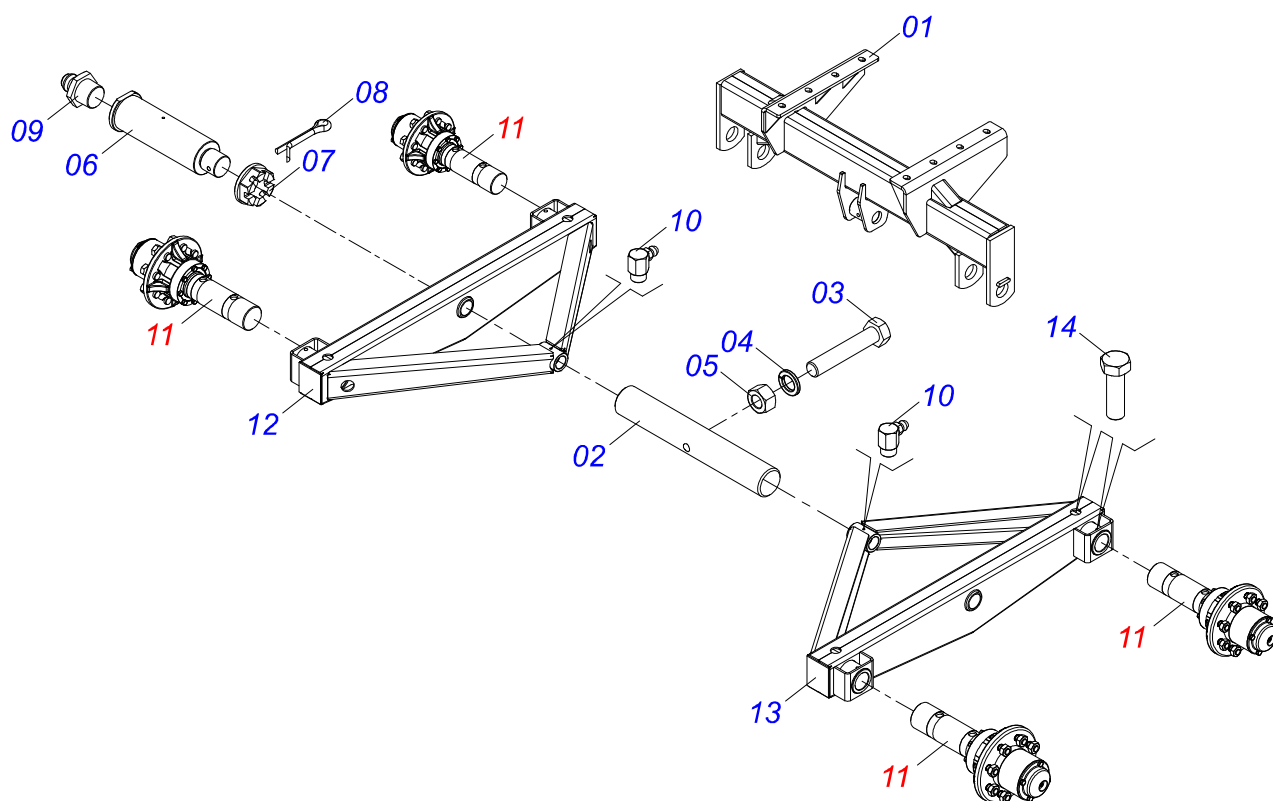

Item	Código	Descrição	Ver Pág.	QT
01	0511065192	SUPOORTE FIXAÇÃO BALANCIM		01
02	0531016579	EIXO CENTRAL		01
03	0503010547	PARAFUSO 1/2 UNC X 4 C S G.5		01
04	0503011440	ARRUELA PRESSAO 1/2 SA		01
05	0503010060	PORCA SEXTAVADA 1/2 UNC G.5		01
06	0521069954	EIXO JUNCAO 60,10 X 183		02
07	0501011301	PORCA CASTELO 1.1/2 UNC 6 FPP SEXTAVADA 2.5/16 ZN		02
08	0503010010	CONTRAPINO 1/4 X 2.1/2		02
09	0503010002	GRAXEIRA 1800		02
10	0503010004	GRAXEIRA 1890 3/8 (1/8 BSP)		02
11	0501056347	RODADO SEM PNEU	21	04
12	0511066146	BALANCIM ESQUERDO		01
13	0511066145	BALANCIM DIREITO		01
14	0501810100	PARAFUSO 5/8 UNC X 2 C S G.5 SA		08