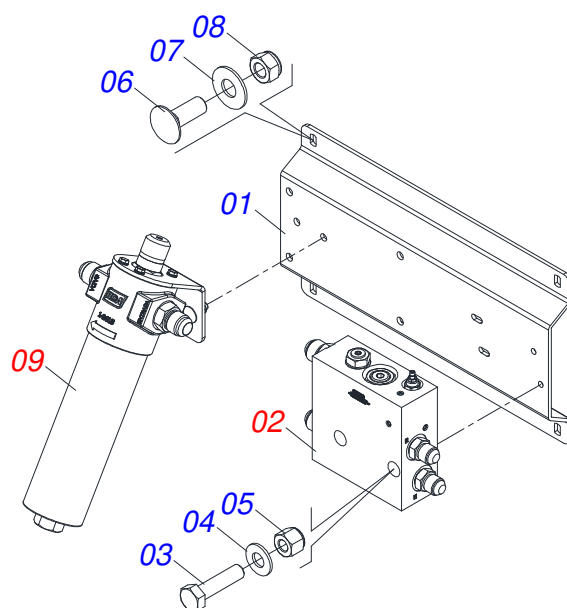

Item	Código	Descrição	Ver Pág.	QT
01	0591013644	SUPORTE CONJUNTO HIDRAULICO		01
02	0521057953	BLOCO HYDAC HBF00945 COM NIPLES	10	01
03	0503011766	PARAFUSO 5/16 UNC X 2.1/2 CS G.2 ZN		02
04	0501010694	ARRUELA LISA 8,50 X 18 X 1,50 ZN		02
05	0503013759	PORCA SEXTAVADA AUTOTRAVANTE COM NYLON 5/16 UNC ALTA G.5 ZN		02
06	0501011643	PARAFUSO 3/8 UNC X 1 CAPQ G.2 ZN		04
07	0501013518	ARRUELA LISA 10,50 X 24 X 1,50 ZN		04
08	0503013357	PORCA SEXTAVADA AUTOTRAVANTE COM NYLON 3/8 UNC BAIXA G.5 ZN		04
09	0521057952	FILTRO PRESSAO PARKER HDA FP20 10FV 06B LV6 COMPLETO	11	01