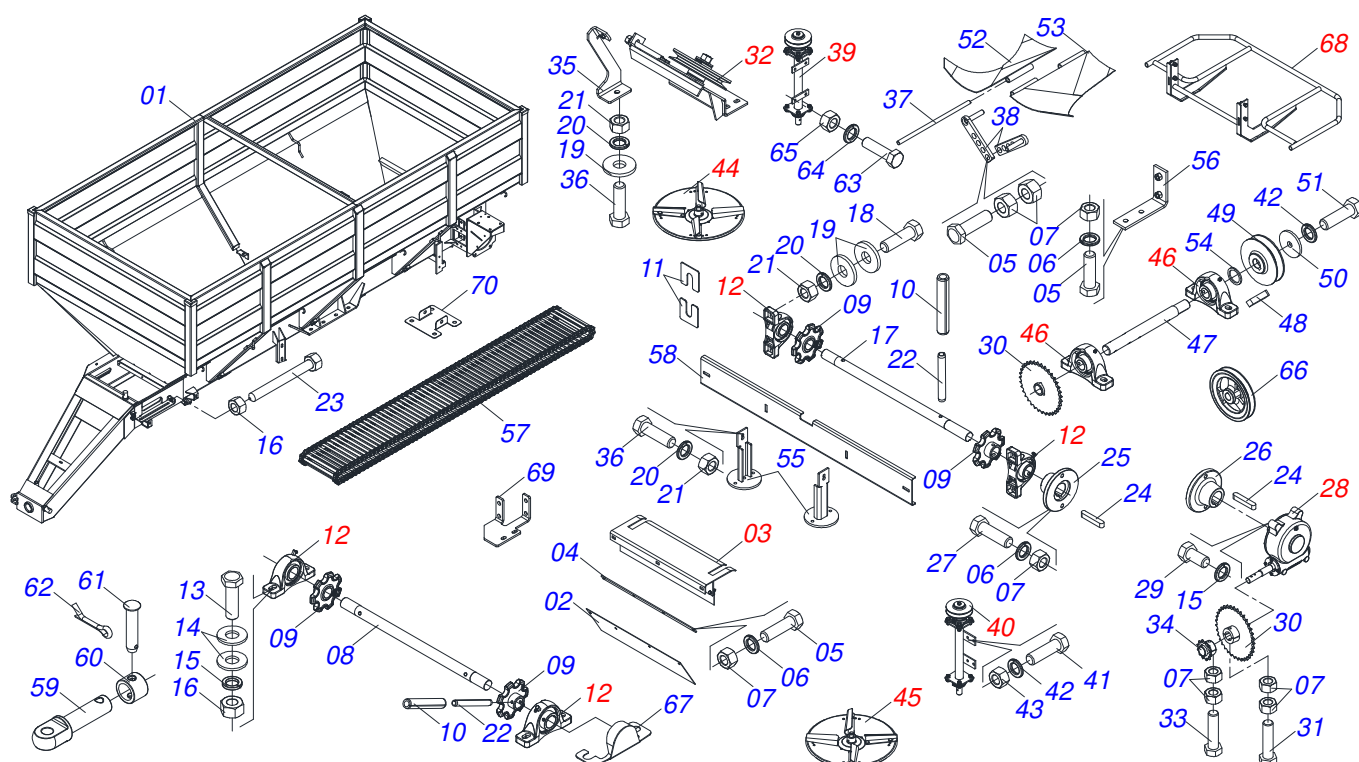

Item	Código	Descrição	Ver Pág.	QT
01	0511064672	CHASSI COM CACAMBA		01
02	0511011866	PROTEÇÃO MAIOR 555 X 180 X 2,30		01
03	0511059305	PROTETOR TRASEIRO COM PROTEÇÃO MENOR	24	01
04	0511016575	FIXADOR MANTA BORRACHA		01
05	0503010237	PARAFUSO 3/8 UNC X 1 C S G.5		06
06	0503011443	ARRUELA PRESSAO 3/8		08
07	0503010026	PORCA SEXTAVADA 3/8 UNC G.5 ZN		16
08	0511016482	EIXO MOVIDO		01
09	0502040728	ENGRENAGEM 7Z P 57,15 FR1.1/2		04
10	0503010361	PINO ELASTICO 701221 10 X 60		06
11	0501010794	CALCO REGULADOR LEVANTE HIDRAULICO		04
12	0501044308	MANCAL AGRICOLA COMPLETO	25	04
13	0503010233	PARAFUSO 5/8 UNC X 2.1/2 C S G.5 ZN		04
14	0501012140	ARRUELA LISA 16,50 X 40 X 4,00 ZN		08
15	0503011445	ARRUELA PRESSAO 5/8		08
16	0503010013	PORCA SEXTAVADA 5/8 UNC G.5 ZN		06
17	0511016481	EIXO MOTOR		01
18	0503010740	PARAFUSO 1/2 UNC X 2 CS G.5 ZN		12
19	0511017302	ARRUELA LISA 13,50 X 32,50 X 3,0 ZN		27
20	0503011440	ARRUELA PRESSAO 1/2 SA		21
21	0503010060	PORCA SEXTAVADA 1/2 UNC G.5		21
22	0503010756	PINO ELASTICO 701168 6 X 60		04
23	0501067853	VARAO DO ESTICADOR		02
24	0501010540	CHAVETA QUADRADA 9,52 X 57		02
25	0511016540	FLANGE ACOPLAMENTO ESTEIRA		01
26	0511016541	FLANGE ACOPLAMENTO REDUTOR		01
27	0503010849	PARAFUSO 3/8 UNC X 1.1/2 C S G.5 ZN		03
28	0501047985	REDUTOR SEM FIM	26	01
29	0503011167	PARAFUSO M16 X 2 X 30 C S 10.9 ZN		04
30	0501069020	ENGRENAGEM 35Z P15,87		02
31	0503011141	PARAFUSO 3/8 UNC X 2.3/4 C S G.5 ZN		02