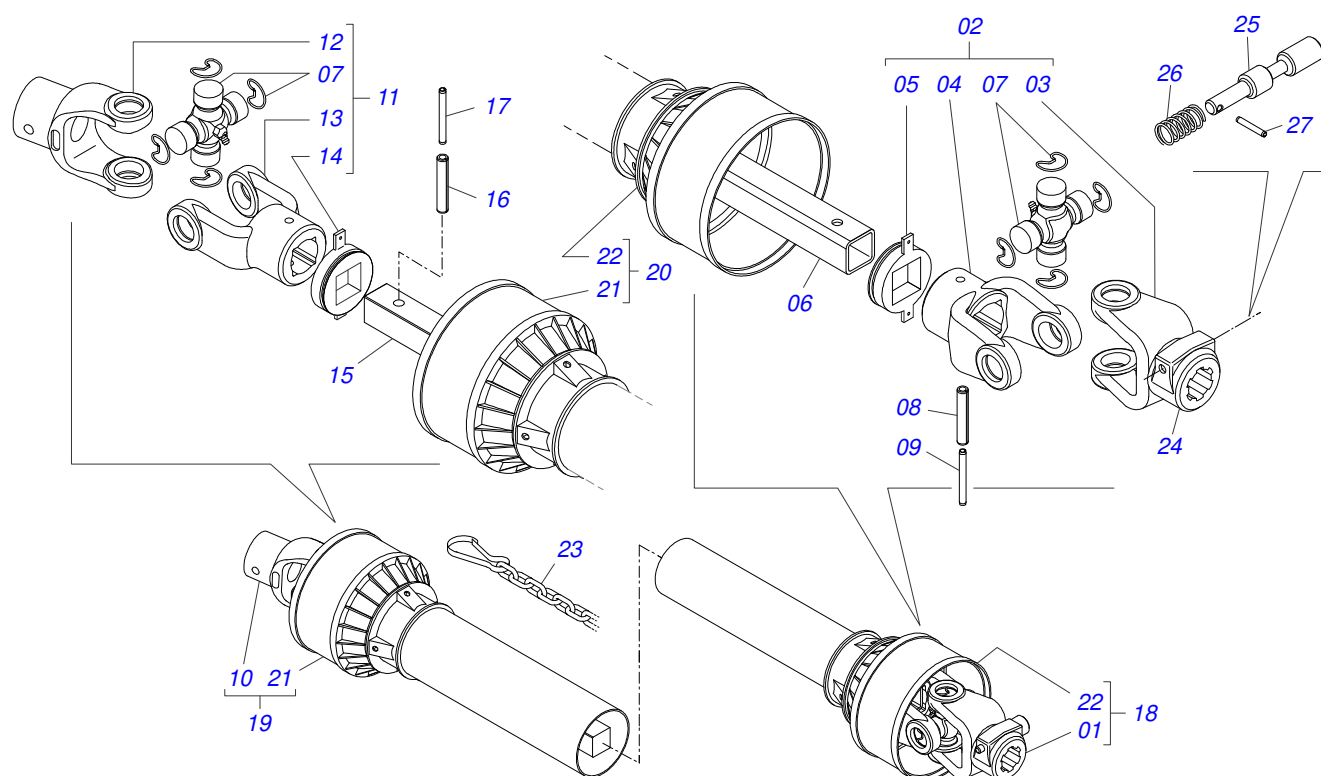

Item	Código	Descrição	Ver Pág.	QT
01	0501056756	JUNTA UNI T1-40/T2-40 C/LUVA 500		01
02	0501050265	JUNTA UNIVERSAL T1-40/T2-40 CC 203621		01
03	0502010563	TERMINAL 1-40 ENTALHADO 1.3/8 CC20		01
04	0502010563	TERMINAL 1-40 ENTALHADO 1.3/8 CC20		01
05	0503012069	ADAPTADOR PARA PROTECAO LUVA CCB21		01
06	0501017427	LUVA QUADRADA 36,8/36,9XQ.30,3/30,4 X 500		01
07	0503010836	CRUZETA CARDAN CC-36 1G35351		01
08	0503011069	PINO ELASTICO 701223 10 X 70		01
09	0503010510	PINO ELASTICO 701169 6 X 65		01
10	0501056755	JUNTA UNI T3-40/T9-40 C/EIXO 500		01
11	0501052178	JUNTA UNIVERSAL T3-40/T9-40 CC2236202		01
12	0502011611	TERMINAL 9-40 COM FURO 30,3 COM CANAL CC202		01
13	0502010566	TERMINAL 3-40 COM FURO QUADRADO 29,95/30,00 CC-22		01
14	0503012070	ADAPTADOR PARA PROTECAO EIXO CCB22		01
15	0501017423	EIXO QUADRADO 30,16 X 500		01
16	0503010361	PINO ELASTICO 701221 10 X 60		01
17	0503010756	PINO ELASTICO 701168 6 X 60		01
18	0501052179	JUNTA UNIVERSAL COM LUVA E PROTEÇÃO		01
19	0501052180	JUNTA UNIVERSAL COM EIXO E PROTEÇÃO		01
20	0503012277	PROTEÇÃO COMPLETO CCP 2030/1		01
21	0503012278	PROTEÇÃO PLASTICA PARA JUNTA UNIVERSAL LUVA		01
22	0503012279	PROTEÇÃO PLASTICA PARA JUNTA UNIVERSAL EIXO		01
23	0503012023	CORRENTE PARA PROTECAO JUNTA UNIVERSAL		02
24	0502010563	TERMINAL 1-40 ENTALHADO 1.3/8 CC20		01
25	0521010638	PINO ENGATE RAPIDO 13,70 X 78		01
26	0503030518	MOLA COMPRIDA 13 X 25 X 1,2		01
27	0503010838	PINO ELASTICO 701060 3 X 20		01