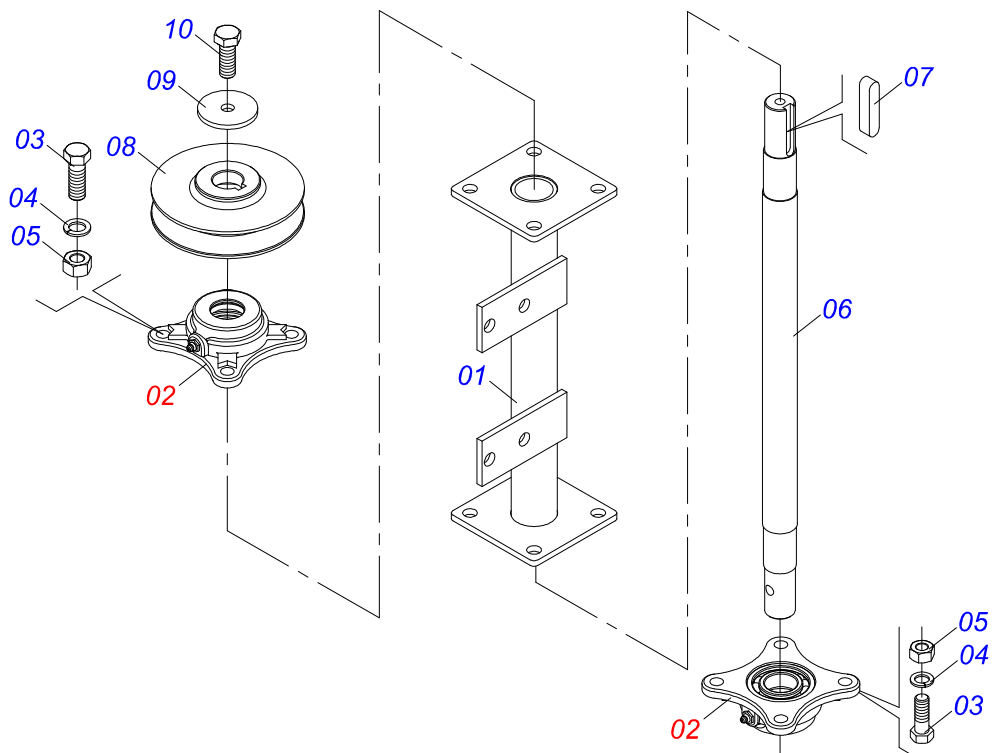

Item	Código	Descrição	Ver Pág.	QT
01	0501067388	SUPORTE DISCO DISTRUIDOR ESQUERDO		01
02	0501048000	MANCAL AGRICOLA	23	02
03	0503011102	PARAFUSO 7/16 UNC X 1.1/4 C S G.5 ZN		08
04	0503011446	ARRUELA PRESSAO 7/16 SA		08
05	0503010244	PORCA SEXTAVADA 7/16 UNC G.5 ZN		08
06	0511016489	EIXO CONDUTOR DISCO DISTRUIDOR		01
07	0501010536	CHAVETA QUADRADO 9,52 X 45		01
08	0502011361	CARRETEL 1C 140 X 28		01
09	0511014052	ARRUELA LISA 12 X 55 X 4,00		01
10	0503010355	PARAFUSO 7/16 UNC X 1 C S G.2 ZN		01