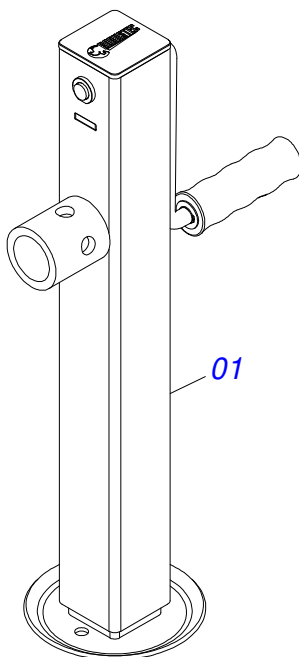

Item	Código	Descrição	Ver Pág.	QT
01	0503062157	MACACO COMPLETO (1259) ROBUSTEC	5	01