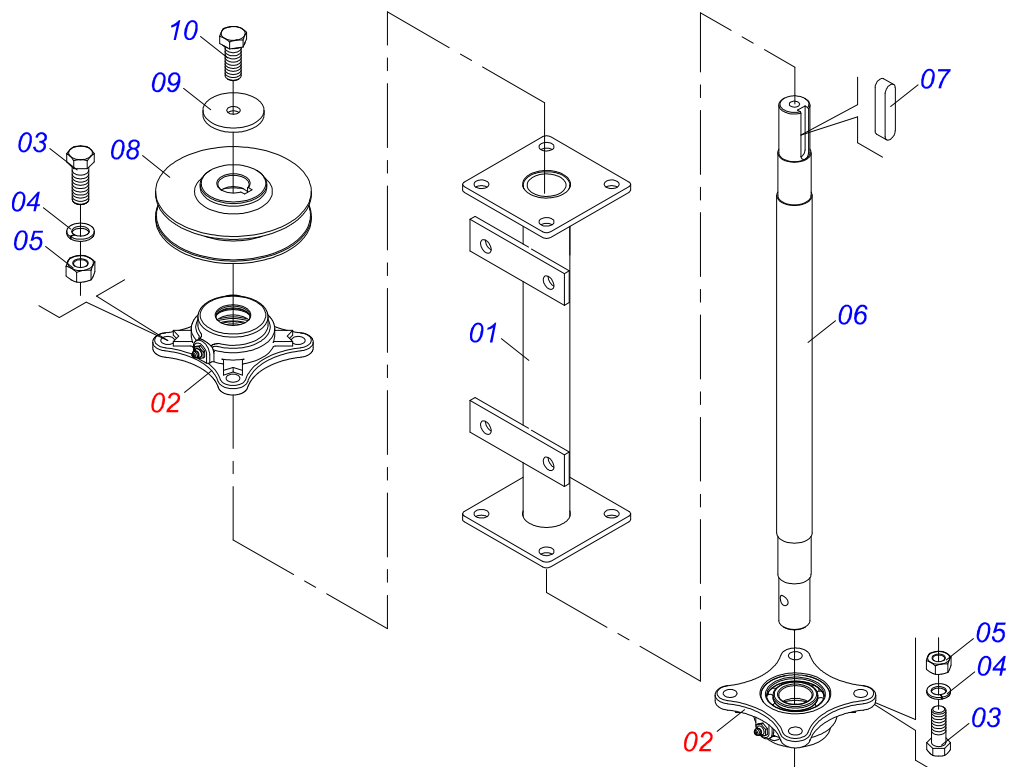

Item	Código	Descrição	Ver Pág.	QT
01	0501067387	SUPORTE DISCO DISTRIBUIDOR DIREITO		01
02	0501048000	MANCAL AGRICOLA	23	02
03	0503011102	PARAFUSO 7/16 UNC X 1.1/4 C S G.5 ZN		08
04	0503011446	ARRUELA PRESSAO 7/16 SA		08
05	0503010244	PORCA SEXTAVADA 7/16 UNC G.5 ZN		08
06	0511016489	EIXO CONDUTOR DISCO DISTRUIDOR		01
07	0501010536	CHAVETA QUADRADO 9,52 X 45		01
08	0502011361	CARRETEL 1C 140 X 28		01
09	0511014052	ARRUELA LISA 12 X 55 X 4,00		01
10	0503010355	PARAFUSO 7/16 UNC X 1 C S G.2 ZN		01