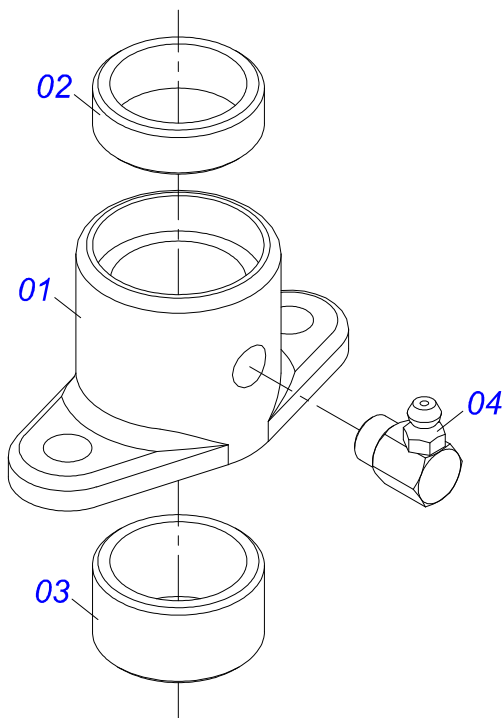

Item	Código	Descrição	Ver Pág.	QT
01	0502010581	MANCAL VARAO COMPORTA		01
02	0521010458	LUVA 25,3 X 31,70 X 10		01
03	0521010457	LUVA 25,3 X 31,7 X 17		01
04	0503010004	GRAXEIRA 1890 3/8 (1/8 BSP)		01