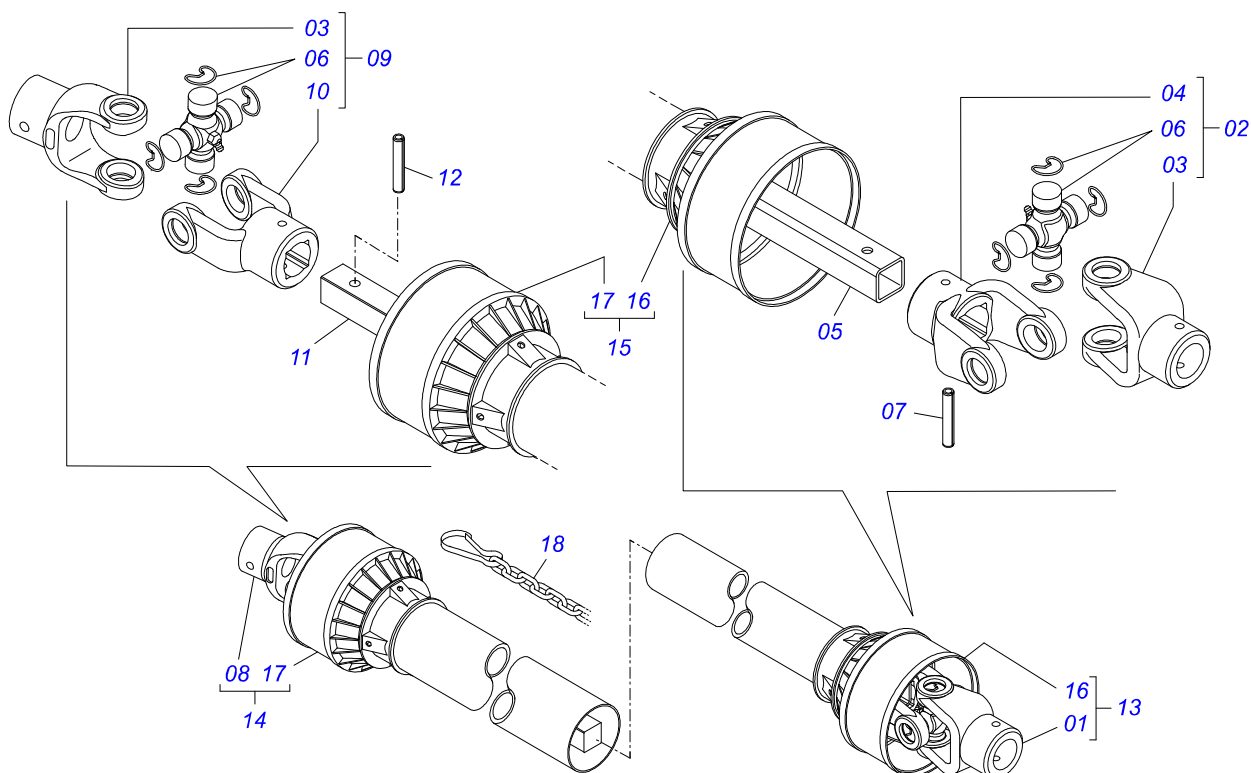

Item	Código	Descrição	Ver Pág.	QT
01	0501052171	JUNTA UNIVERSAL T4-20/T2-20 COM LUVA 1200		01
02	0501051718	JUNTA UNIVERSAL T4-20/T2-20 CC130412C		01
03	0502010558	TERMINAL 4-20 COM FURO 30		02
04	0502011426	TERMINAL 2-20 COM CANAL CC12C		01
05	0521013799	LUVA QUADRADA 22,80X28,63 CC-07 1200		01
06	0503010835	CRUZETA CARDAN CC-04		02
07	0503010839	PINO ELASTICO 701192 8 X 50		01
08	0501052172	JUNTA UNIVERSAL T3-20/T4-20 C/EIXO 1200		01
09	0501051720	JUNTA UNIVERSAL T3-20/T4-20 CC130411C		01
10	0502011427	TERMINAL 3-20 COM CANAL CC11C		01
11	0521013796	EIXO QUADRADO 22,23 X CC-08 1200		01
12	0503010301	PINO ELASTICO 701191 8 X 45		01
13	0501052170	JUNTA UNIVERSAL COM LUVA PROTECAO		01
14	0501052173	JUNTA UNIVERSAL COM EIXO PROTECAO		01
15	0503012274	PROTECAO COMPLETA CCP-1020/8		01
16	0503012275	PROTECAO PLASTICA PARA JUNTA UNIVERSAL LUVA		01
17	0503012276	PROTECAO PLASTICA PARA JUNTA UNIVERSAL EIXO		01
18	0503012023	CORRENTE PARA PROTECAO JUNTA UNIVERSAL		02