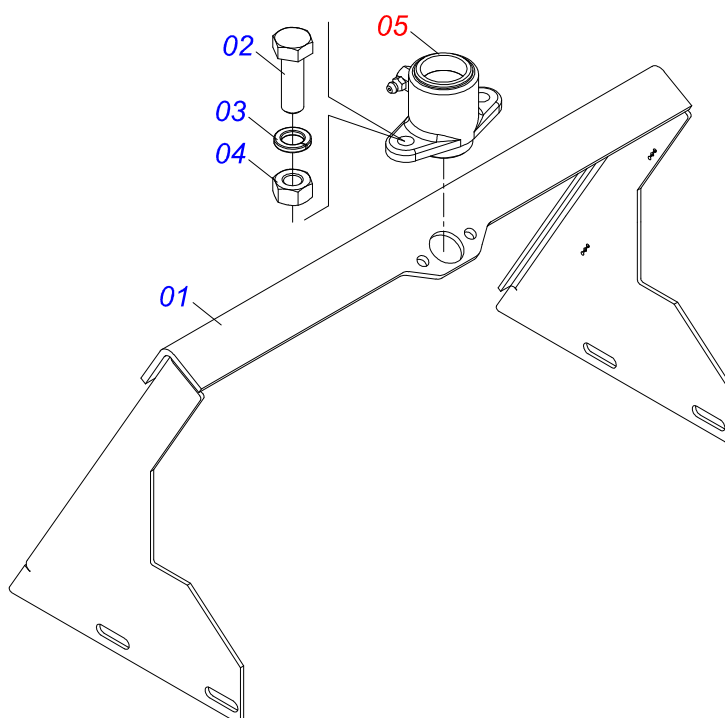

Item	Código	Descrição	Ver Pág.	QT
01	0501069841	SUPORTE COMPORTA		01
02	0503010371	PARAFUSO 5/16 UNC X 1 C S G.5		02
03	0503011444	ARRUELA PRESSAO 5/16		02
04	0503010337	PORCA SEXTAVADA 5/16 UNC G.5 ZN		02
05	0511059094	MANCAL VARAO COMPORTA LUVA	4	01