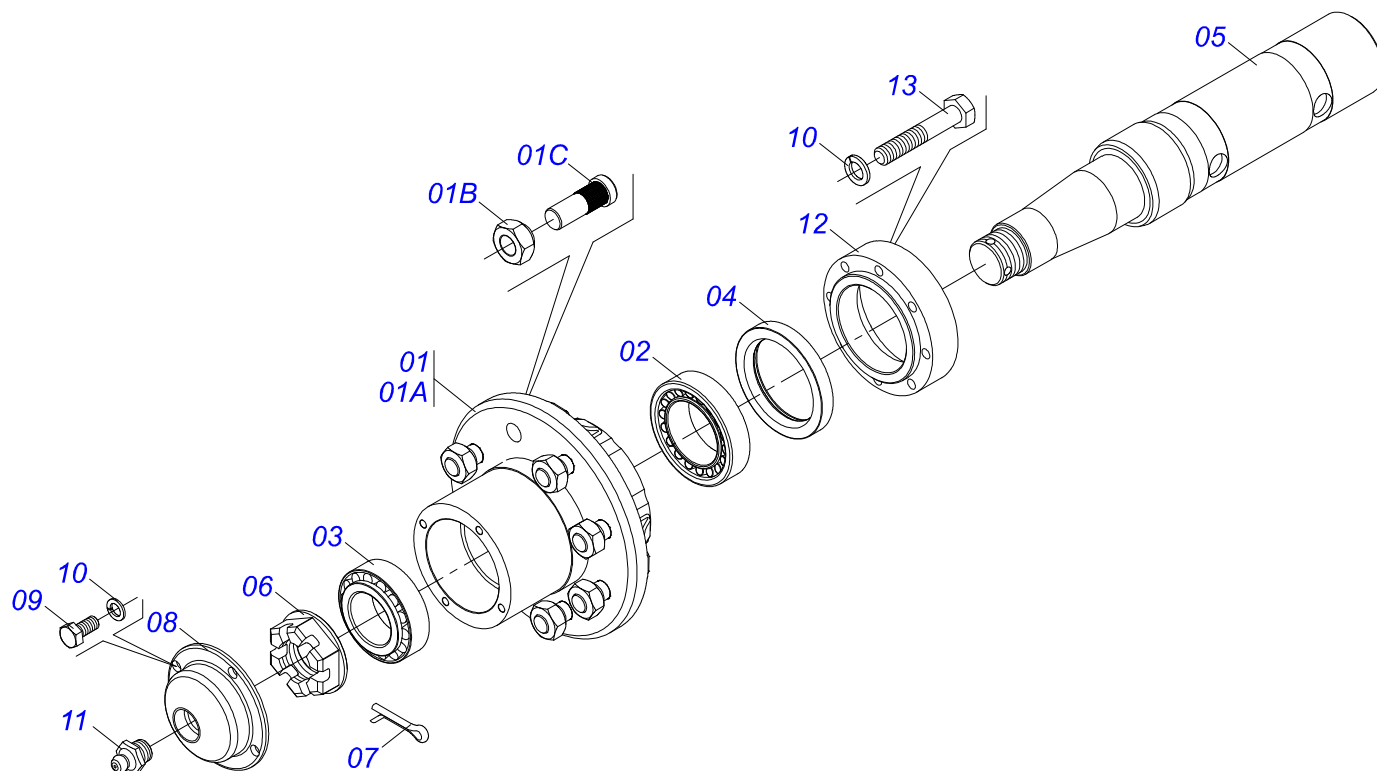

Item	Código	Descrição	Ver Pág.	QT
01	0501110763	CAIXA RODADO COM PARAFUSO		01
01A	0502012318	CAIXA RODADO		01
01B	0503010064	PORCA CONICA 5/8 NF ZN		08
01C	0501011052	PARAFUSO 5/8 UNF X 1.3/4 CCR G.5 ZN		08
02	0503013453	ROLAMENTO 33011 SKF		01
03	0503013454	ROL 33109 SKF		01
04	0503010086	RETENTOR 00098-B 1G26772		01
05	0541015586	EIXO RODADO SDA3E 15 A 23		01
06	0501010630	PORCA CASTELO 1.1/2 NF 12 FPP FLANGEADA ZN		01
07	0503010523	CONTRAPINO 1/4 X 2 1G13201		01
08	0502020592	TAMPA DE PROTEÇÃO 11/6		01
09	0503010295	PARAFUSO 5/16 UNC X 5/8 CS G.2 ZN		04
10	0503011444	ARRUELA PRESSAO 5/16		12
11	0503010002	GRAXEIRA 1800		01
12	0502012175	FLANGE RETENTOR		01
13	0503010397	PARAFUSO 5/16 UNC X 1.3/4 C S G.2 ZN		08