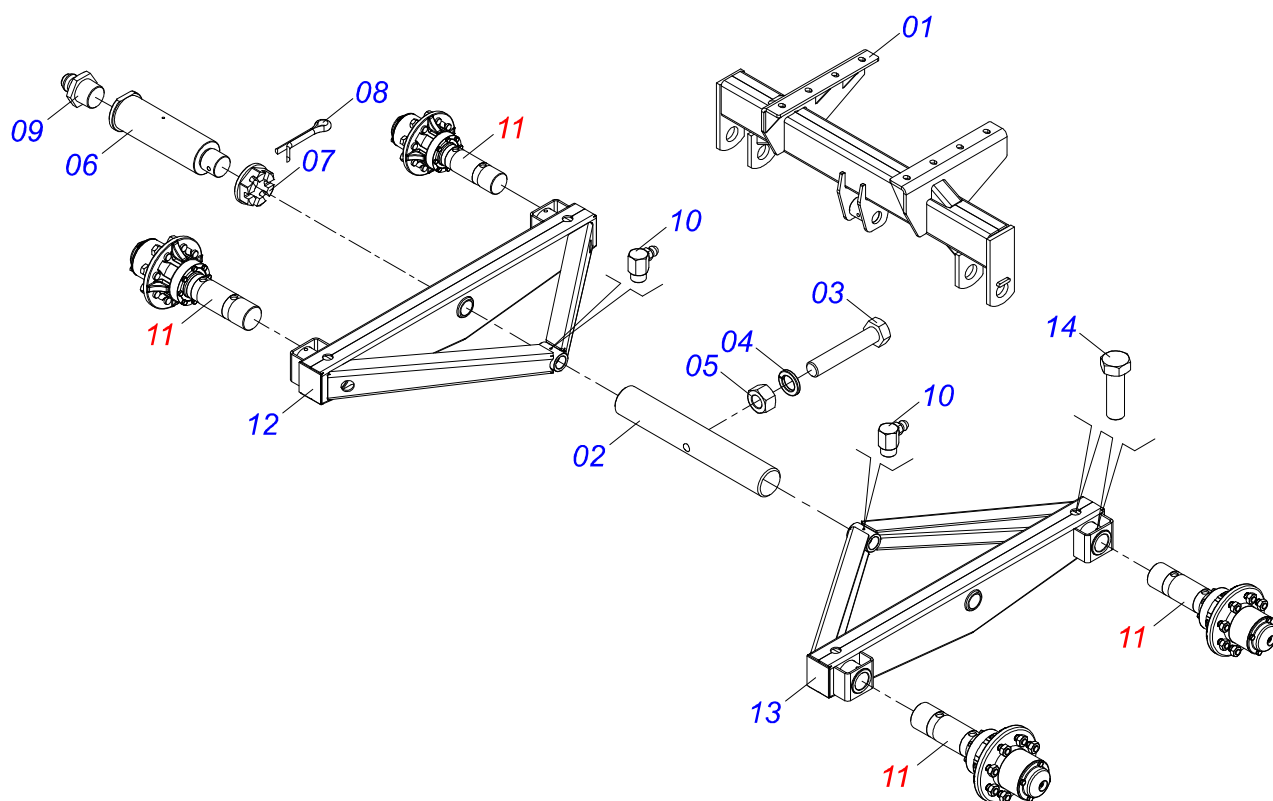

Item	Código	Descrição	Ver Pág.	QT
01	0511065192	SUPOORTE FIXAÇÃO BALANCIM		01
02	0531016579	EIXO CENTRAL		01
03	0503010547	PARAFUSO 1/2 UNC X 4 C S G.5		01
04	0503011440	ARRUELA PRESSAO 1/2 SA		01
05	0503010060	PORCA SEXTAVADA 1/2 UNC G.5		01
06	0521069954	EIXO JUNCAO 60,10 X 183		02
07	0501011301	PORCA CASTELO 1.1/2 UNC 6 FPP SEXTAVADA 2.5/16 ZN		02
08	0503010010	CONTRAPINO 1/4 X 2.1/2		02
09	0503010002	GRAXEIRA 1800		02
10	0503010004	GRAXEIRA 1890 3/8 (1/8 BSP)		02
11	0501056347	RODADO SEM PNEU	7	04
12	0511066146	BALANCIM ESQUERDO		01
13	0511066145	BALANCIM DIREITO		01
14	0501810100	PARAFUSO 5/8 UNC X 2 C S G.5 SA		08