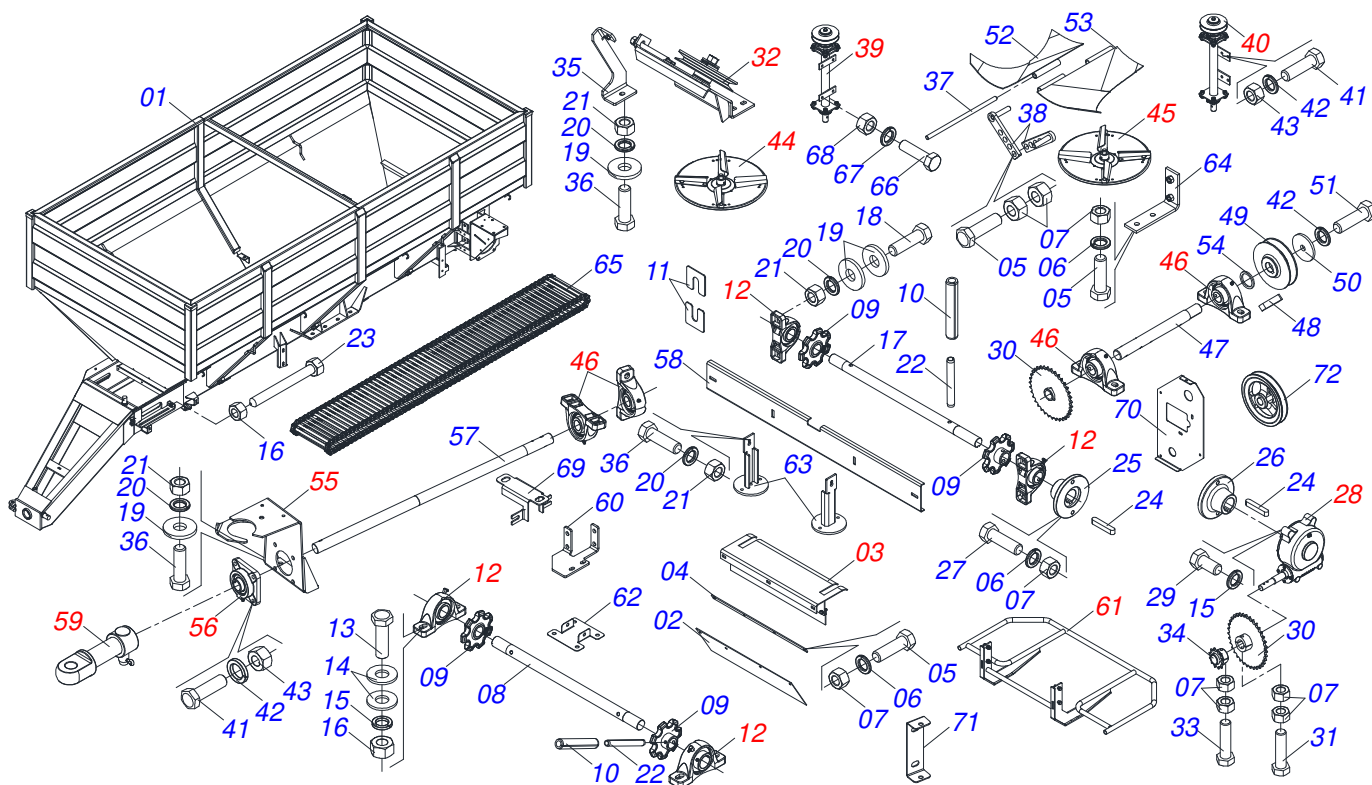

Item	Código	Descrição	Ver Pág.	QT
01	0511064672	CHASSI COM CACAMBA		01
02	0511011866	PROTEÇÃO MAIOR 555 X 180 X 2,30		01
03	0511059305	PROTETOR TRASEIRO COM PROTEÇÃO MENOR	16	01
04	0511016575	FIXADOR MANTA BORRACHA		01
05	0503010237	PARAFUSO 3/8 UNC X 1 C S G.5		06
06	0503011443	ARRUELA PRESSAO 3/8		08
07	0503010026	PORCA SEXTAVADA 3/8 UNC G.5 ZN		16
08	0511016482	EIXO MOVIDO		01
09	0502040728	ENGRENAGEM 7Z P 57,15 FR1.1/2		04
10	0503010361	PINO ELASTICO 701221 10 X 60		06
11	0501010794	CALCO REGULADOR LEVANTE HIDRAULICO		04
12	0501044308	MANCAL AGRICOLA COMPLETO	17	04
13	0503010233	PARAFUSO 5/8 UNC X 2.1/2 C S G.5 ZN		04
14	0501012140	ARRUELA LISA 16,50 X 40 X 4,00 ZN		08
15	0503011445	ARRUELA PRESSAO 5/8		08
16	0503010013	PORCA SEXTAVADA 5/8 UNC G.5 ZN		06
17	0511016481	EIXO MOTOR		01
18	0503010740	PARAFUSO 1/2 UNC X 2 CS G.5 ZN		12
19	0511017302	ARRUELA LISA 13,50 X 32,50 X 3,0 ZN		27
20	0503011440	ARRUELA PRESSAO 1/2 SA		21
21	0503010060	PORCA SEXTAVADA 1/2 UNC G.5		21
22	0503010756	PINO ELASTICO 701168 6 X 60		04
23	0501067853	VARAO DO ESTICADOR		02
24	0501010540	CHAVETA QUADRADA 9,52 X 57		02
25	0511016540	FLANGE ACOPLAMENTO ESTEIRA		01
26	0511016541	FLANGE ACOPLAMENTO REDUTOR		01
27	0503010849	PARAFUSO 3/8 UNC X 1.1/2 C S G.5 ZN		03
28	0501047985	REDUTOR SEM FIM	18	01
29	0503011167	PARAFUSO M16 X 2 X 30 C S 10.9 ZN		04
30	0501069020	ENGRENAGEM 35Z P15,87		02
31	0503011141	PARAFUSO 3/8 UNC X 2.3/4 C S G.5 ZN		02