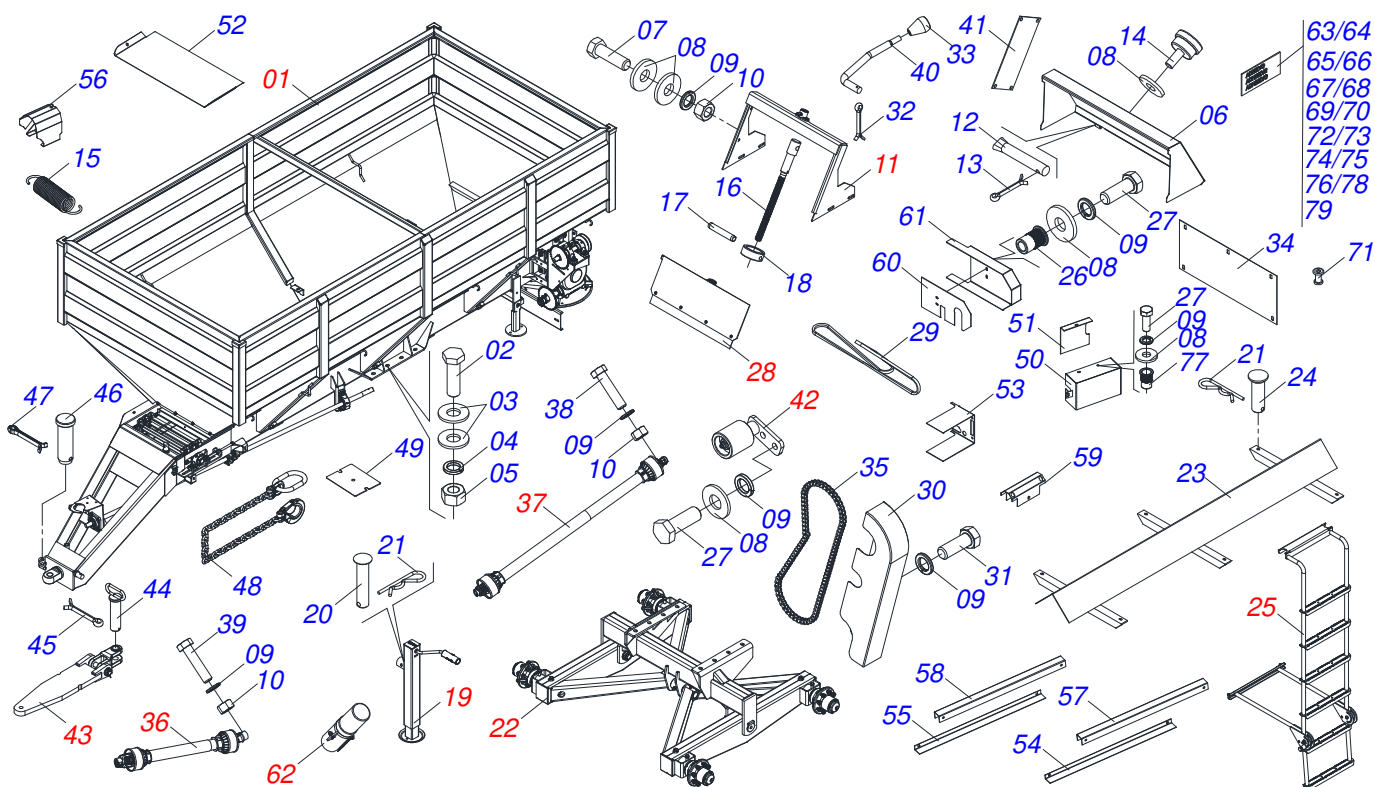

Item	Código	Descrição	Ver Pág.	QT
01	0501054613	CACAMBA SEMI MONTADA	15	01
02	0501010125	PARAFUSO 3/4 UNC X 2.1/2 C S G.5 ZN		08
03	0501010322	ARRUELA LISA 20,50 X 46 X 4,00 ZN		16
04	0503010023	ARRUELA PRESSAO 3/4 ZN		08
05	0503010014	PORCA SEXTAVADA 3/4 UNC (PESADA) G.5 ZN		08
06	0501069840	CAPA DE PROTEÇÃO TRASEIRA		01
07	0503010751	PARAFUSO 3/8 UNC X 1.1/4 CS G.5 ZN		04
08	0501010984	ARRUELA LISA 10,50 X 27 X 3,00		16
09	0503010025	ARRUELA PRESSAO 3/8		18
10	0503010026	PORCA SEXTAVADA 3/8 UNC G.5 ZN		14
11	0501054846	SUPORTE COMPORTA COMPLETO	3	01
12	0501017574	EIXO 8,30 X 70		02
13	0503010140	CONTRAPINO 1/8 X 3/4		02
14	0503010386	CABO RECARTILHADO MBR 5/16		01
15	0503030198	MOLA TRACÃO 14,5 X 61,5 X 1,5		01
16	0561014861	REGULADOR		01
17	0511013015	LUVA 1" X 35 X 13		01
18	0503010561	PINO ELASTICO 701163 6 X 36		01
19	0503062157	MACACO COMPLETO (1259) ROBUSTEC	5	01
20	0521010549	EIXO JUNCAO 12,70 X 60		01
21	0503030168	CUPILHA 3 X 50		07
22	0511042281	SUPORTE FIXAÇÃO BALANCIM COMPLETO	6	01
23	0511064692	DEFLETOR CACAMBA		01
24	0521017623	EIXO JUNCAO 14,2 X 38		06
25	0511059633	ESCADA COMPLETA	8	01
26	0503019413	REBITE ROSCA INTERNA RM 3/8 P55S		04
27	0503010237	PARAFUSO 3/8 UNC X 1 C S G.5		09
28	0501054847	TAMPA COMPORTA COMPLETA	9	01
29	0503010154	CORREIA C-128		01
30	0501069179	CAPA PROTECAO CORRENTE		01
31	0503010256	PARAFUSO 3/8 UNC X 3/4 C S G.2 ZN		02