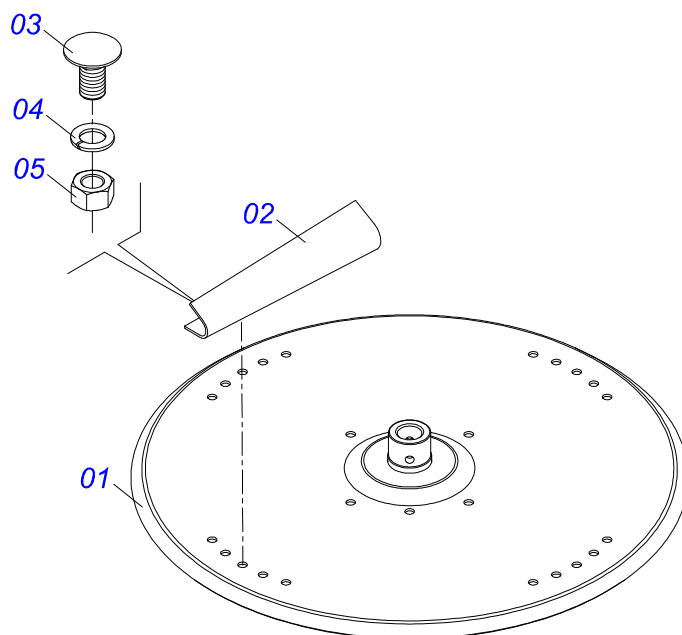

Item	Código	Descrição	Ver Pág.	QT
01	0501069605	DISCO DO DISTRIBUIDOR		01
02	0521018638	ALETA DIREITA		04
03	0503013029	PARAFUSO 3/8 UNC X 3/4 CAPQ G.5 ZN		08
04	0503011443	ARRUELA PRESSAO 3/8		08
05	0503010026	PORCA SEXTAVADA 3/8 UNC G.5 ZN		08