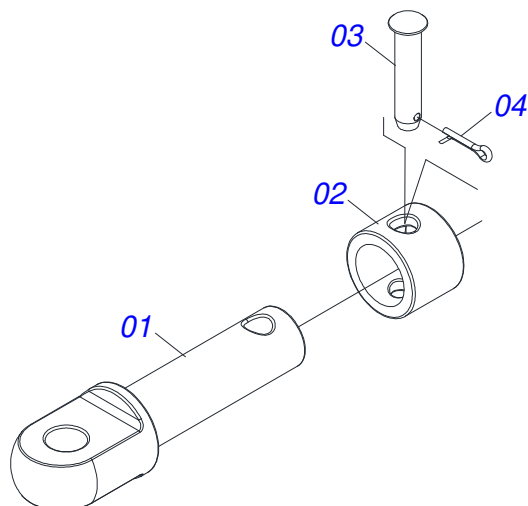

Item	Código	Descrição	Ver Pág.	QT
01	1902040223	PINO ENGATE		01
02	1902040327	ANEL TRAVA ENGATE		01
03	0521010579	EIXO JUNCAO 25 X 115 FURO 100 ZN		01
04	0503010571	CONTRAPINO 1/4 X 1.1/2		01