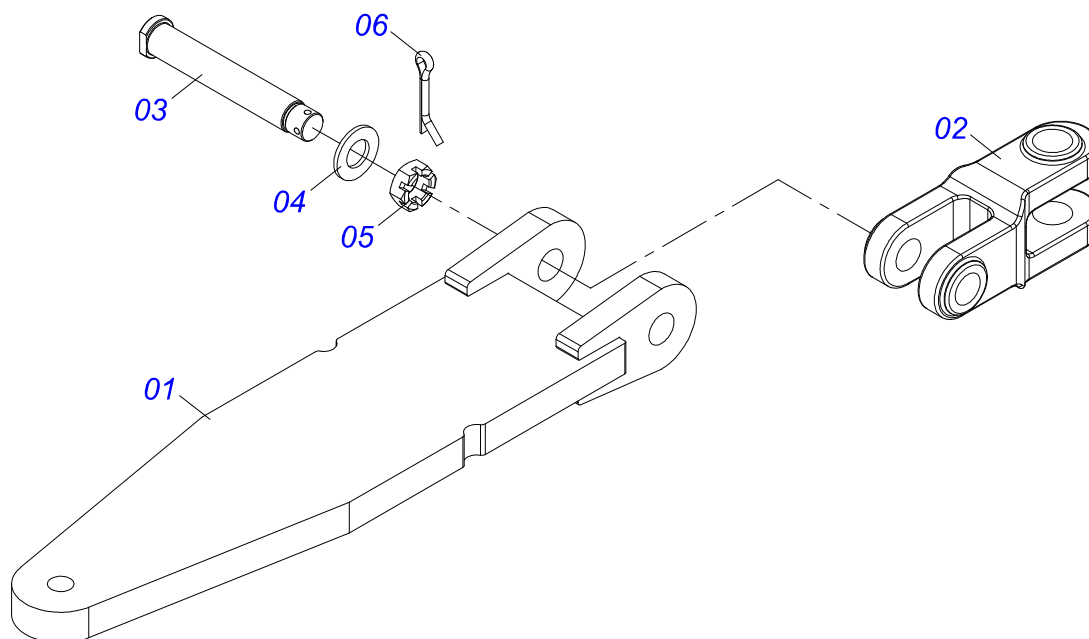

Item	Código	Descrição	Ver Pág.	QT
01	0511066154	SEMI ENGATE		01
02	1902040330	ENGATE TRATOR		01
03	0541014957	PINO ARRASTE		01
04	0501017779	ARRUELA LISA 32 X 60 X 4,75		01
05	0503011052	PORCA CASTELO 1.1/4 UNFERIOR X 19,5 ZN		01
06	0503010010	CONTRAPINO 1/4 X 2.1/2		01