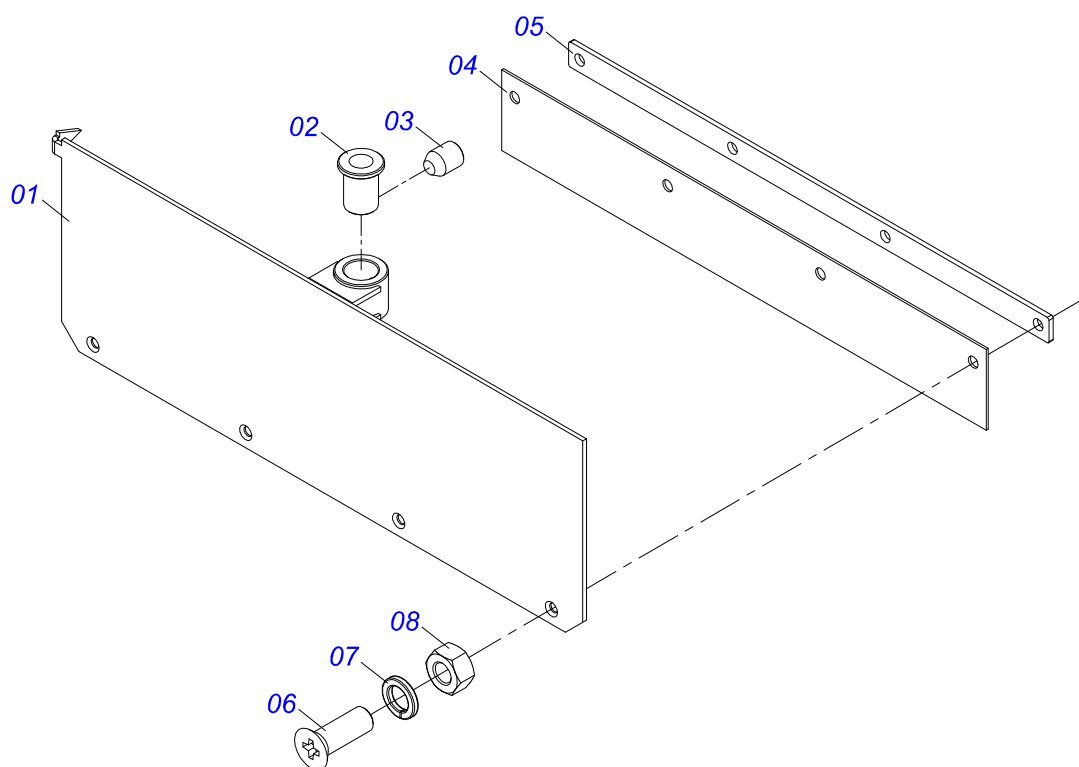

Item	Código	Descrição	Ver Pág.	QT
01	0501069181	TAMPA COMPORTA		01
02	0501019831	PORCA REGULADORA		01
03	0503011148	PARAFUSO 3/8 UNC X 1/2 S C S I 12.9		01
04	0511014562	PROTEÇÃO MENOR 555 X 80 X 2,30		01
05	0511016575	FIXADOR MANTA BORRACHA		01
06	0503010546	PARAFUSO 5/16UNCX7/8 CE PHILLIPS G5 ZN		04
07	0503011444	ARRUELA PRESSAO 5/16		04
08	0503010337	PORCA SEXTAVADA 5/16 UNC G.5 ZN		04