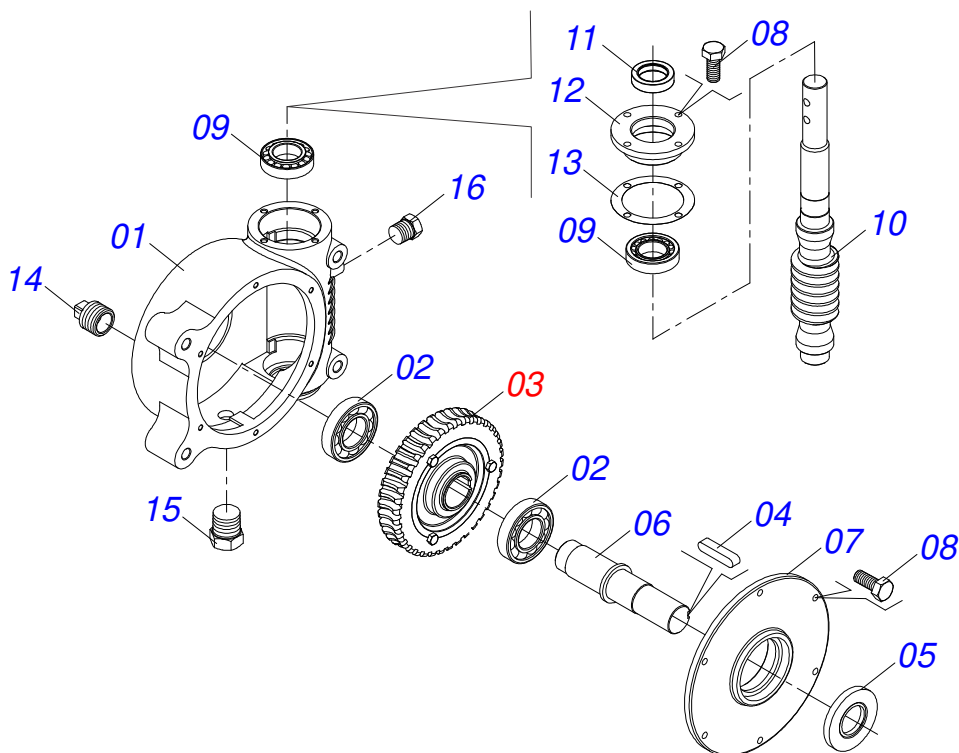

Item	Código	Descrição	Ver Pág.	QT
01	0502011456	CAIXA REDUCAO		01
02	0503011095	ROLAMENTO 6208 IMPORTADO		02
03	0501051774	COROA 38Z	19	01
04	0503011304	CHAVETA 1/2 X 1/2 X 60		01
05	0503010818	RETENTOR 02675-BRG		01
06	0521010996	EIXO COROA DCA2 5500 MC		01
07	0502020556	TAMPA MAIOR		01
08	0503010240	PARAFUSO 5/16 UNC X 3/4 C S G.2 ZN		10
09	0503010016	ROLAMENTO LM 48548/48510		02
10	0521010997	ROSCA SEM FIM		01
11	0503011171	RETENTOR 00912-BRG 1G119023		01
12	0502011457	TAMPA MENOR		01
13	0503030981	JUNTA VEDACAO 102 X 75,5 X 0,10		01
14	0521011023	BUJAO 1/2 BSP COM FURO		01
15	0513010009	VISOR NIVEL TIPO BUJAO R.1/2 NPT ACO CARBONO		01
16	0503010856	BUJAO R 3/8 BSPT		01