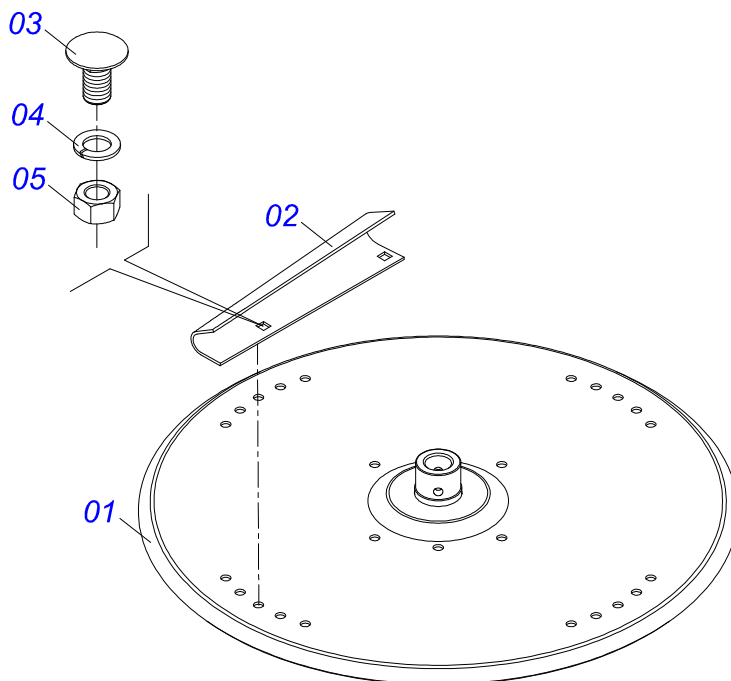

Item	Código	Descrição	Ver Pág.	QT
01	0501069605	DISCO DO DISTRIBUIDOR		01
02	0521018637	ALETA ESQUERDA		04
03	0503013029	PARAFUSO 3/8 UNC X 3/4 CAPQ G.5 ZN		08
04	0503011443	ARRUELA PRESSAO 3/8		08
05	0503010026	PORCA SEXTAVADA 3/8 UNC G.5 ZN		08