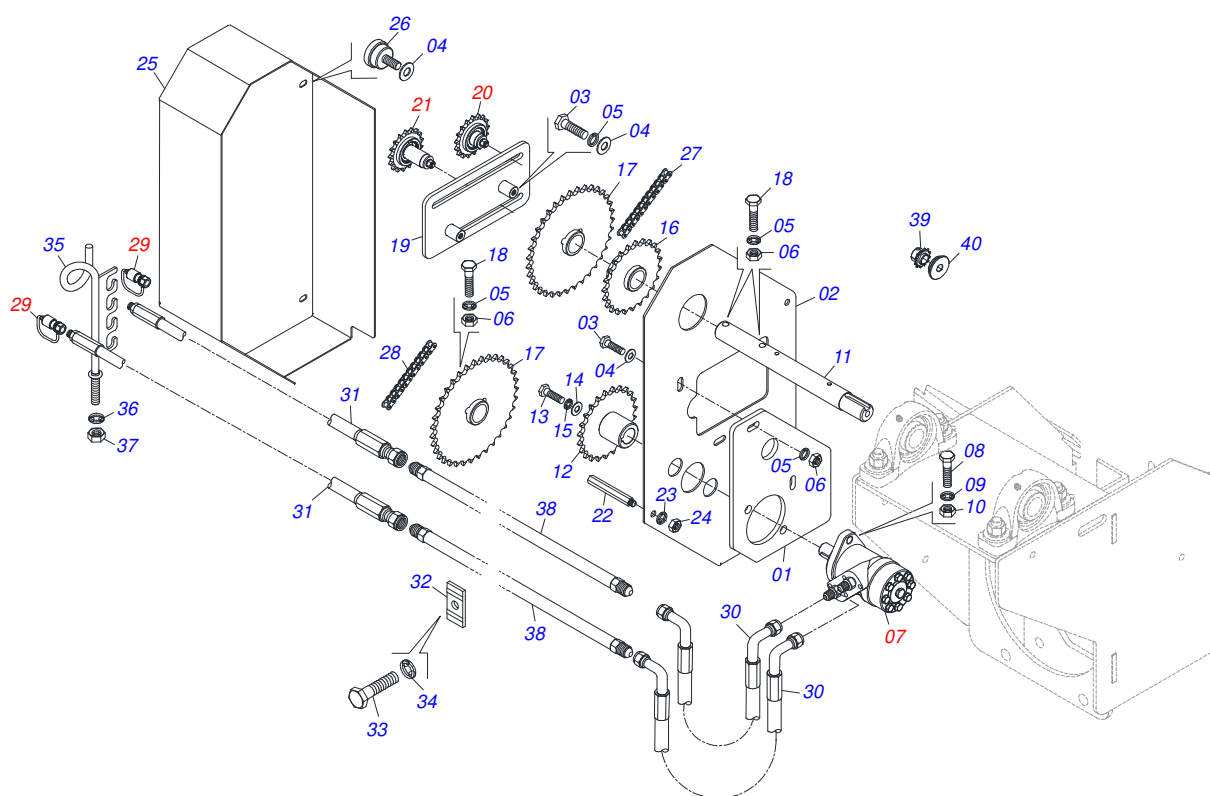

Item	Código	Descrição	Ver Pág.	QT
01	0571015182	SUPORTE MOTOR HIDRAULICO		01
02	0571015447	PROTETOR TRASEIRO		01
03	0503810849	PARAFUSO 3/8 UNC X 1.1/2 C S G.5 SA		04
04	0501010984	ARRUELA LISA 10,50 X 27 X 3,00		07
05	0503011443	ARRUELA PRESSAO 3/8		05
06	0503010026	PORCA SEXTAVADA 3/8 UNC G.5 ZN		06
07	0511053588	MOTOR HIDRAULICO OMP 80 COM NIPLES 7/8	5	01
08	0503010920	PARAFUSO 1/2 UNC X 1.1/2 C S G.5		02
09	0503011440	ARRUELA PRESSAO 1/2 SA		02
10	0503010060	PORCA SEXTAVADA 1/2 UNC G.5		02
11	0571015448	EIXO TRANSMISSÃO		01
12	0521064566	ENGRENAGEM MOTOR HIDRAULICO		01
13	0503011257	PARAFUSO M 8 X 1,25 X 30 C S 8.8 ZN		01
14	0501810694	ARRUELA LISA 8,50 X 18 X 1,50 SA		01
15	0503011444	ARRUELA PRESSAO 5/16		01
16	0521063041	ENGRENAGEM 23Z PASSO 15,87		01
17	0501069020	ENGRENAGEM 35Z P15,87		02
18	0503811141	PARAFUSO 3/8 UNC X 2.3/4 C S G.5 SA		04
19	0521064691	SUPORTE ESTICADORES		01
20	0511054496	ESTICADOR MENOR COMPLETO	6	01
21	0511054497	ESTICADOR MAIOR COMPLETO	7	01
22	0571015189	PRISION 3/8" UNC X 5/16" UNC X 150		03
23	0503010025	ARRUELA PRESSAO 3/8		03
24	0503010026	PORCA SEXTAVADA 3/8 UNC G.5 ZN		03
25	0571015450	CAPA CORRENTE		01
26	0503010386	CABO RECARTILHADO MBR 5/16		03
27	0503013061	CORRENTE 50-1 X 64 ELOS + REDUCAO		01
28	0503013003	CORRENTE 50-1X79ELOS+EM+10ELOS+RD		01
29	0501053834	MACHO ENGATE RAPIDO 1/2 NPT	8	02
30	0521055709	MANGUEIRA 1/2 X 2600 TR-TM AMARELO/AZUL		02
31	0521055710	MANGUEIRA 1/2 X 2600 TR-TM AMAR/VERM		02