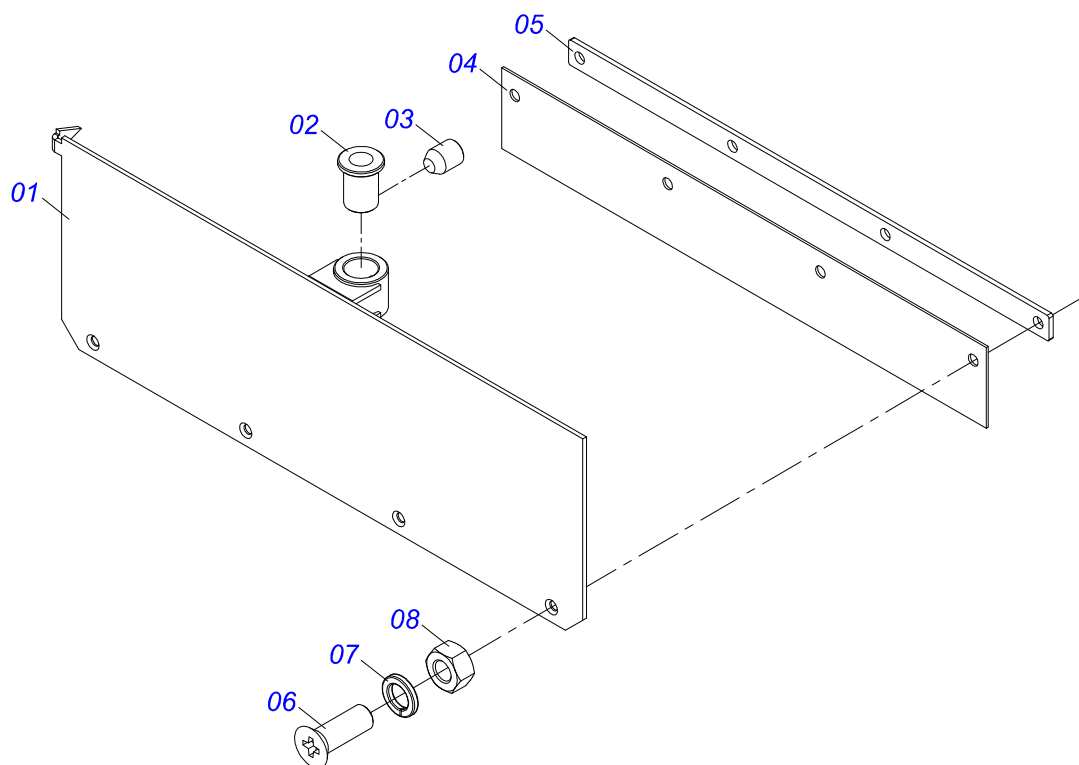

Item	Código	Descrição	Ver Pág.	QT
01	0501069181	TAMPA COMPORTA		01
02	0501019831	PORCA REGULADORA		01
03	0503011148	PARAFUSO 3/8 UNC X 1/2 S C S I 12.9		01
04	0511014562	PROTEÇÃO MENOR 555 X 80 X 2,30		01
05	0511016575	FIXADOR MANTA BORRACHA		01
06	0503010546	PARAFUSO 5/16UNCX7/8 CE PHILLIPS G5 ZN		04
07	0503011444	ARRUELA PRESSAO 5/16		04
08	0503010337	PORCA SEXTAVADA 5/16 UNC G.5 ZN		04