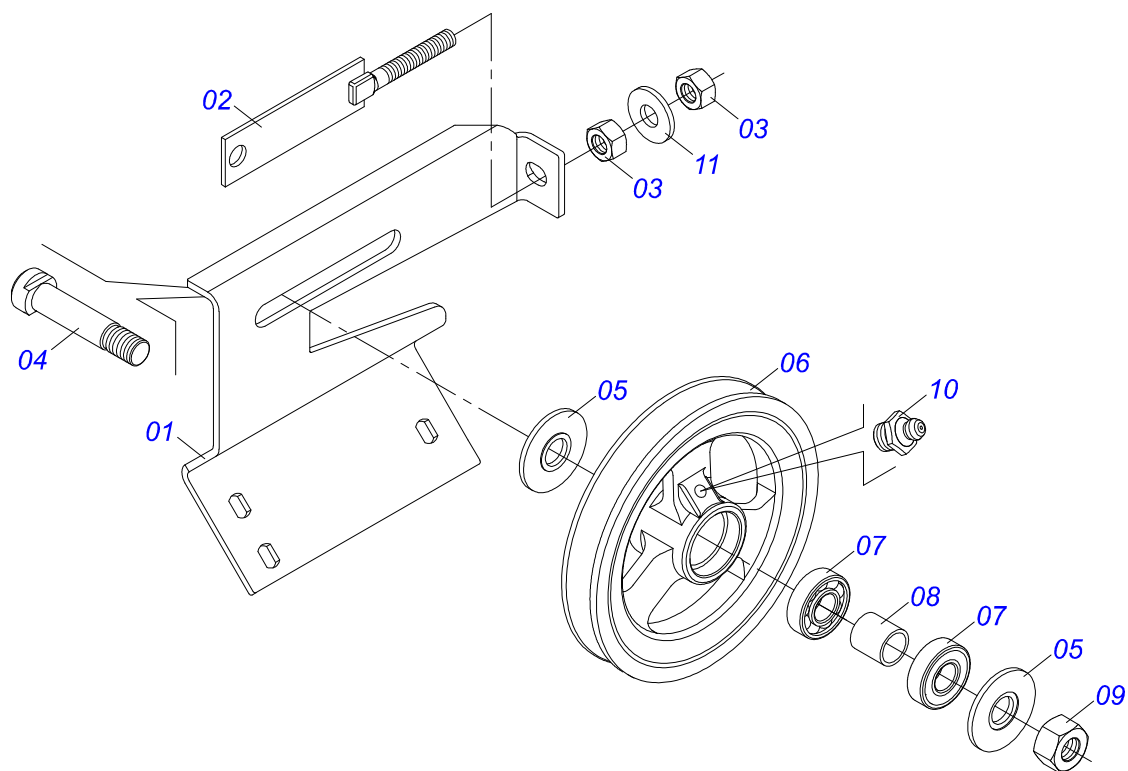

Item	Código	Descrição	Ver Pág.	QT
01	0501066100	SUPORTE POLIA 210 X 1 CANAL		01
02	0501065968	ESTICADOR DA POLIA 1C X 210		01
03	0503010013	PORCA SEXTAVADA 5/8 UNC G.5 ZN		02
04	0511012362	EIXO DA POLIA ESTICADOR		01
05	0501019288	ARRUELA ESPAÇADORA		02
06	0502011366	CARRETEL 1C 210 X 40		01
07	0503010690	ROLAMENTO 6204 RS		02
08	0521010497	LUVA ESPACADORA 22 X 27 X 28,0		01
09	0503010014	PORCA SEXTAVADA 3/4 UNC (PESADA) G.5 ZN		01
10	0503010002	GRAXEIRA 1800		01
11	0501012140	ARRUELA LISA 16,50 X 40 X 4,00 ZN		01