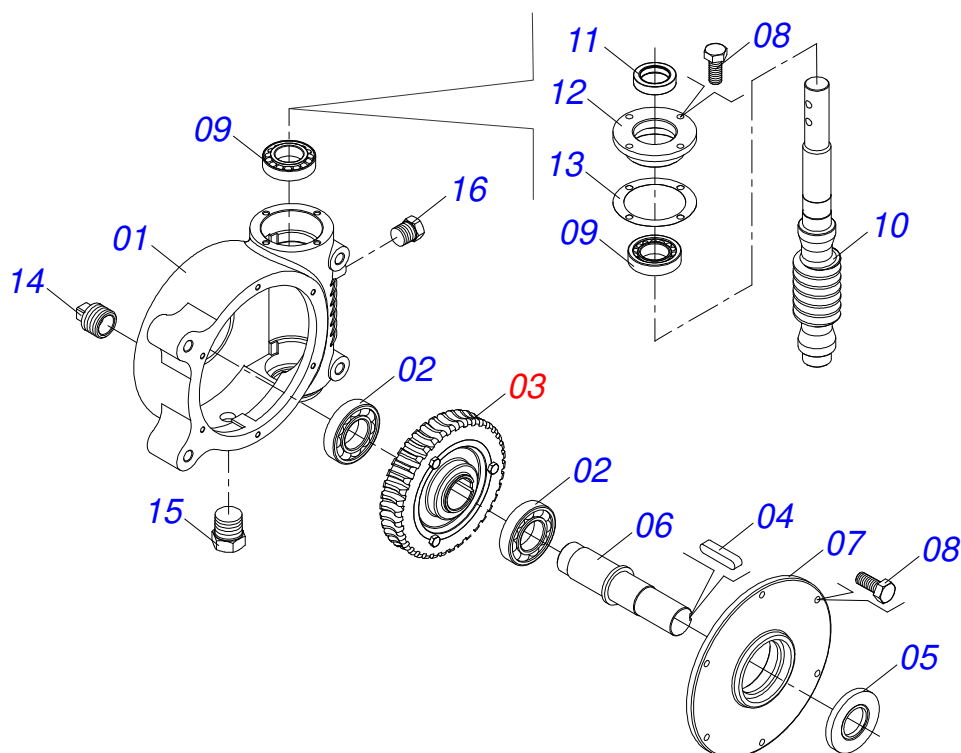

Item	Código	Descrição	Ver Pág.	QT
01	0502011456	CAIXA REDUCAO		01
02	0503011095	ROLAMENTO 6208 IMPORTADO		02
03	0501051774	COROA 38Z	16	01
04	0503011304	CHAVETA 1/2 X 1/2 X 60		01
05	0503010818	RETENTOR 02675-BRG		01
06	0521010996	EIXO COROA DCA2 5500 MC		01
07	0502020556	TAMPA MAIOR		01
08	0503010240	PARAFUSO 5/16 UNC X 3/4 C S G.2 ZN		10
09	0503010016	ROLAMENTO LM 48548/48510		02
10	0521010997	ROSCA SEM FIM		01
11	0503011171	RETENTOR 00912-BRG 1G119023		01
12	0502011457	TAMPA MENOR		01
13	0503030981	JUNTA VEDACAO 102 X 75,5 X 0,10		01
14	0521011023	BUJAO 1/2 BSP COM FURO		01
15	0513010009	VISOR NIVEL TIPO BUJAO R.1/2 NPT ACO CARBONO		01
16	0503010856	BUJAO R 3/8 BSPT		01