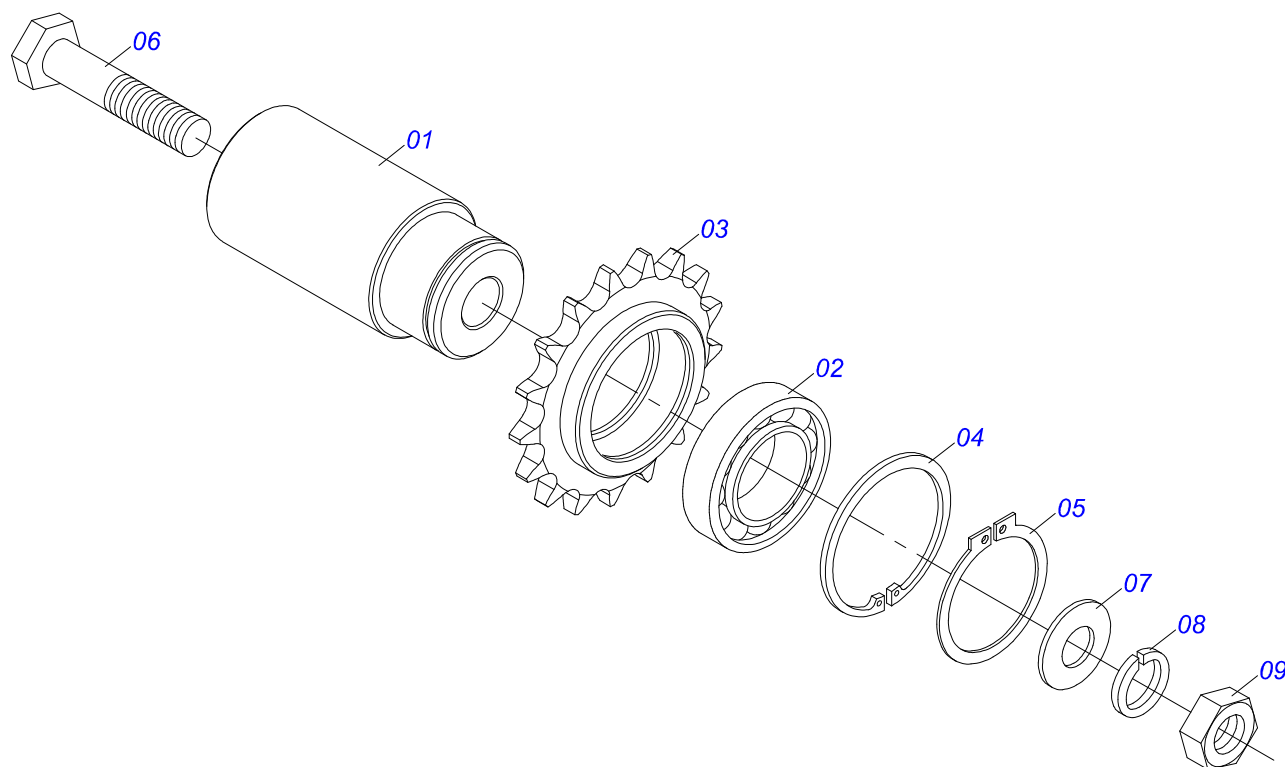

Item	Código	Descrição	Ver Pág.	QT
01	0571015186	EIXO ESTICADOR 62		01
02	0503011410	ROLAMENTO 6005 2RS1		01
03	0511061836	ENGRENAGEM 17Z P5/8		01
04	0503011105	ANEL RETENTOR PARA FURO 502047		01
05	0503010406	ANEL RETENTOR PARA EIXO 501025		01
06	0503010718	PARAFUSO 3/8 UNC X 3.1/2 C S G.2 ZN		01
07	0501010984	ARRUELA LISA 10,50 X 27 X 3,00		01
08	0503010025	ARRUELA PRESSAO 3/8		01
09	0503010026	PORCA SEXTAVADA 3/8 UNC G.5 ZN		01