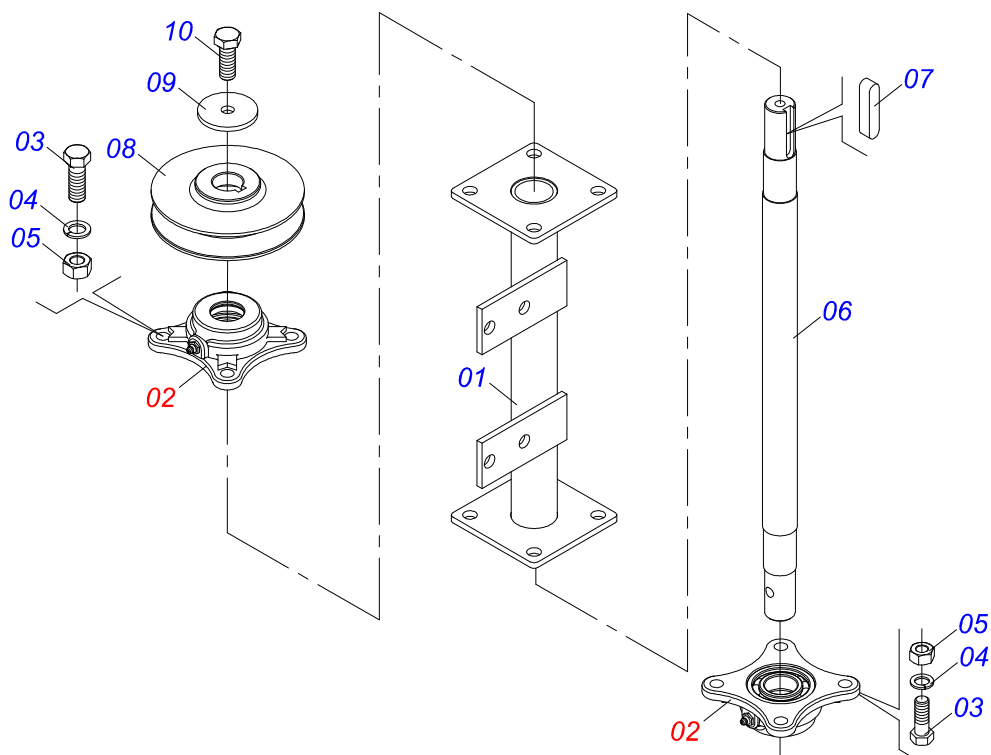

Item	Código	Descrição	Ver Pág.	QT
01	0501067388	SUPORTE DISCO DISTRUIDOR ESQUERDO		01
02	0501048000	MANCAL AGRICOLA	20	02
03	0503011102	PARAFUSO 7/16 UNC X 1.1/4 C S G.5 ZN		08
04	0503011446	ARRUELA PRESSAO 7/16 SA		08
05	0503010244	PORCA SEXTAVADA 7/16 UNC G.5 ZN		08
06	0511016489	EIXO CONDUTOR DISCO DISTRUIDOR		01
07	0501010536	CHAVETA QUADRADO 9,52 X 45		01
08	0502011361	CARRETEL 1C 140 X 28		01
09	0511014052	ARRUELA LISA 12 X 55 X 4,00		01
10	0503010355	PARAFUSO 7/16 UNC X 1 C S G.2 ZN		01