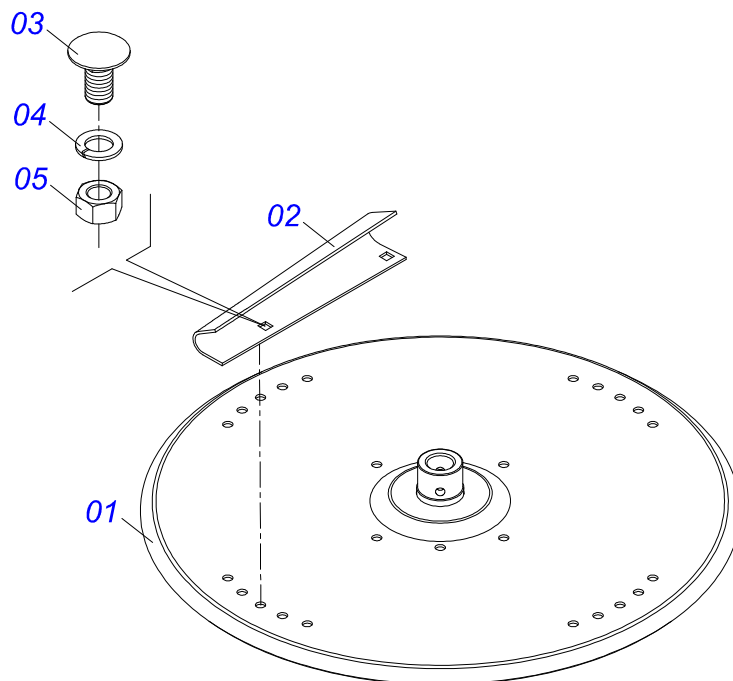

Item	Código	Descrição	Ver Pág.	QT
01	0501069605	DISCO DO DISTRIBUIDOR		01
02	0521018637	ALETA ESQUERDA		04
03	0503013029	PARAFUSO 3/8 UNC X 3/4 CAPQ G.5 ZN		08
04	0503011443	ARRUELA PRESSAO 3/8		08
05	0503010026	PORCA SEXTAVADA 3/8 UNC G.5 ZN		08