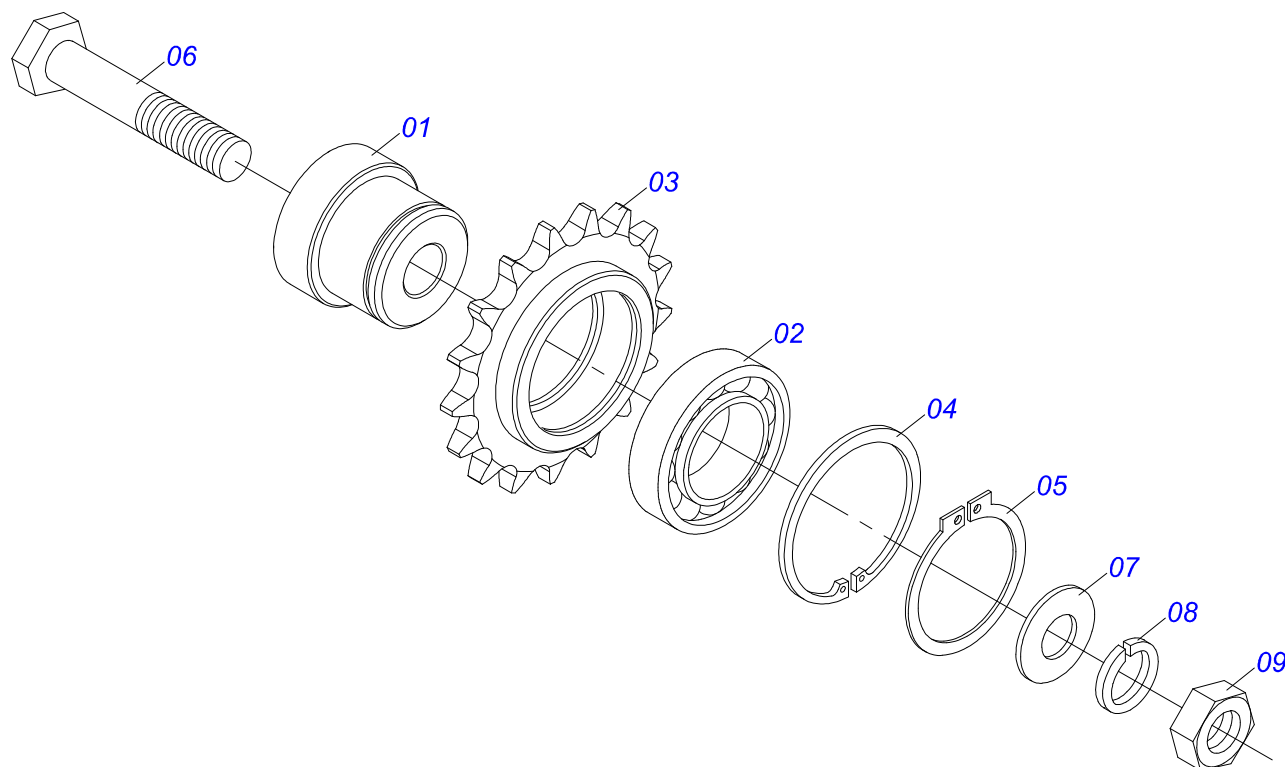

Item	Código	Descrição	Ver Pág.	QT
01	0571015185	EIXO ESTICADOR 26		01
02	0503011410	ROLAMENTO 6005 2RS1		01
03	0511061836	ENGRENAGEM 17Z P5/8		01
04	0503011105	ANEL RETENTOR PARA FURO 502047		01
05	0503010406	ANEL RETENTOR PARA EIXO 501025		01
06	0501010096	PARAFUSO 3/8 UNC X 2 C S G.2 ZN		01
07	0501010984	ARRUELA LISA 10,50 X 27 X 3,00		01
08	0503010025	ARRUELA PRESSAO 3/8		01
09	0503010026	PORCA SEXTAVADA 3/8 UNC G.5 ZN		01