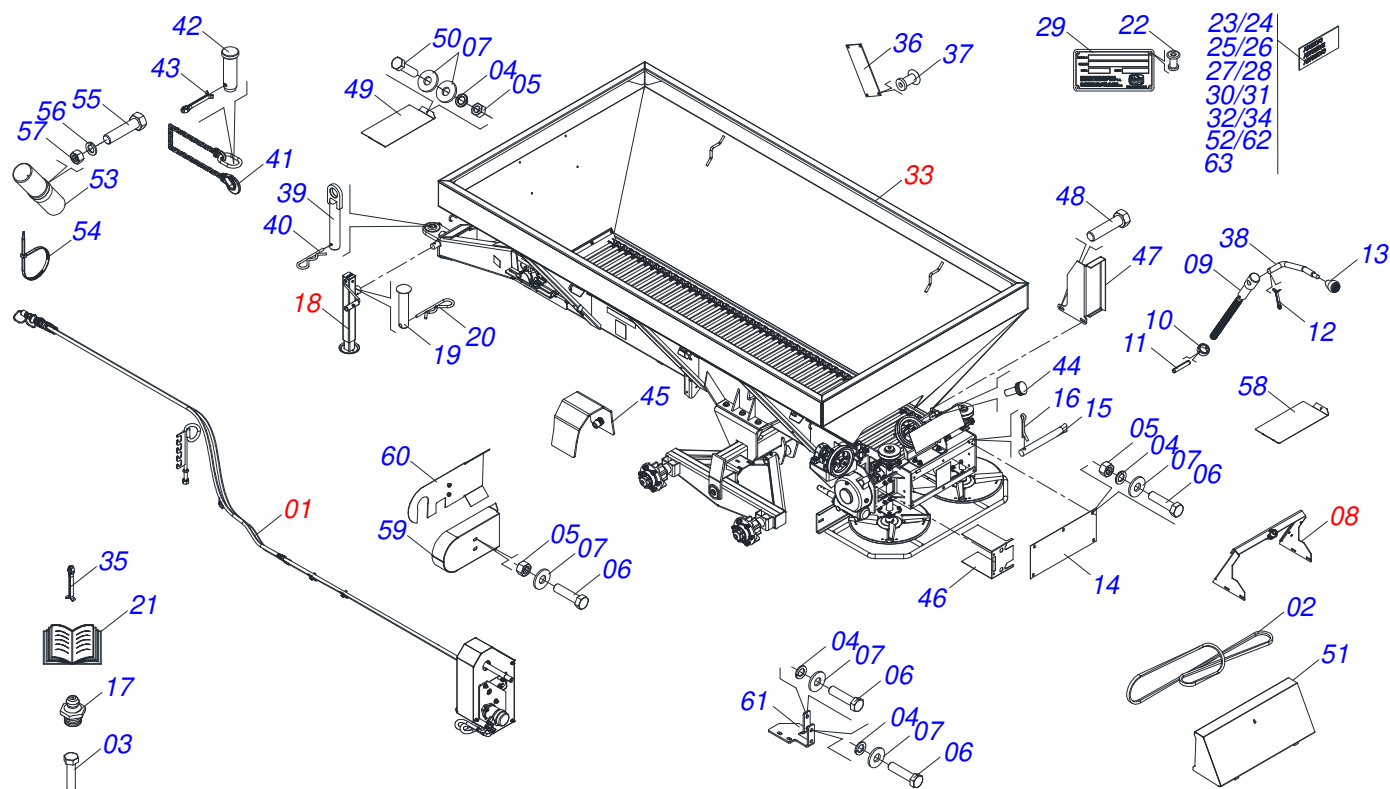

Item	Código	Descrição	Ver Pág.	QT
01	0521045264	CHASSI COMPLETO	2	01
02	0503060206	RODA COM PNEU 750 X 16-10L COMPLETO	29	01
02.	0503060181	RODA COM PNEU 11L-15 10L 6F COMPLETO	30	01

Item	Código	Descrição	Ver Pág.	QT
01	0511054744	CONJUNTO ACIONAMENTO HIDRÁULICO	4	01
02	0503010154	CORREIA C-128		01
03	0503010751	PARAFUSO 3/8 UNC X 1.1/4 CS G.5 ZN		02
04	0503010025	ARRUELA PRESSAO 3/8		16
05	0503010026	PORCA SEXTAVADA 3/8 UNC G.5 ZN		13
06	0503010237	PARAFUSO 3/8 UNC X 1 C S G.5		12
07	0501010984	ARRUELA LISA 10,50 X 27 X 3,00		19
08	0511055834	SUPORTE COMPORTA COMPLETA COM FIXACAO	9	01
09	0561014861	REGULADOR		01
10	0511013015	LUVA 1" X 35 X 13		01
11	0503010561	PINO ELASTICO 701163 6 X 36		01
12	0503010257	CONTRAPINO 1/8 X 1 SA 1G13310		01
13	0503030878	MANIPULO ALAVANCA		01
14	0501019460	PROTEÇÃO TRASEIRA		01
15	0501017574	EIXO 8,30 X 70		02
16	0503010140	CONTRAPINO 1/8 X 3/4		02
17	0503011098	GRAXEIRA 1890 1/4		04
18	0503062157	MACACO COMPLETO (1259) ROBUSTEC	12	01
19	0521010549	EIXO JUNCAO 12,70 X 60		01
20	0503030168	CUPILHA 3 X 50		01
21	0501032417	SACO COM MANUAL INSTRUÇÕES/CATALAGO		01
22	0503010001	REBITE POP ADESIVA 423 3,2 X 5,5		08
23	0503060809	CONJUNTO ETIQUETA ADESIVA DCA2 MC 5500 NOVO		01
24	0503031818	ETIQUETA ADESIVA TROCA CORRENTE		01
25	0503031809	ETIQUETA ADESIVA ATENCAO DISTRIBUIDOR CALCARIO		01
26	0503031859	ETIQUETA ADESIVA PERIGO		02
27	0503031827	ETIQUETA ADESIVA LUBRIFICACAO E REAPERTO DIARIO		01
28	0503031087	ETIQUETA ADESIVA AUTO CONTROLE OK APROVADO		01