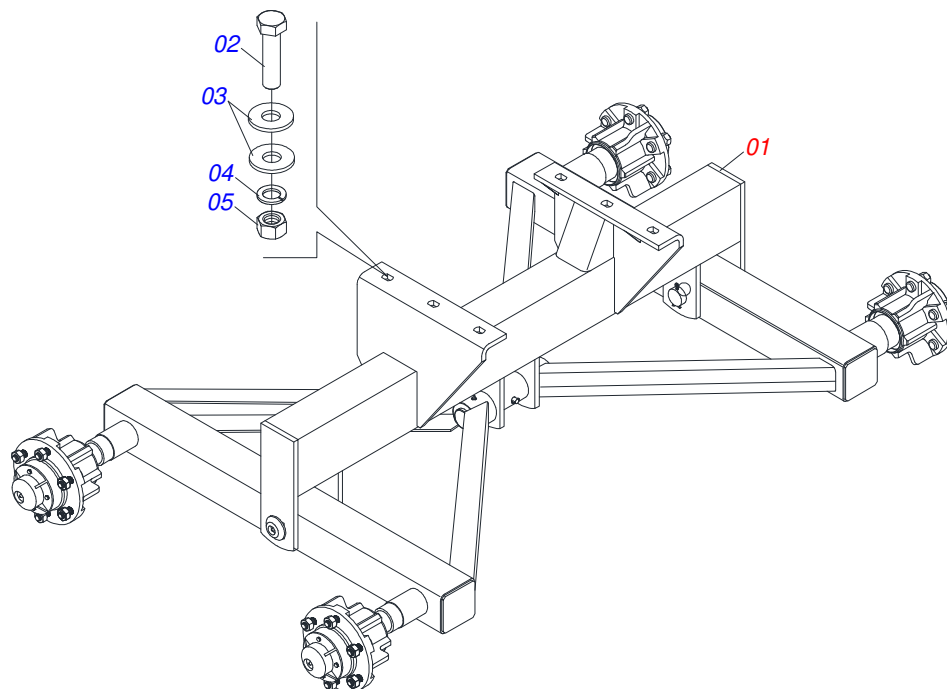

Item	Código	Descrição	Ver Pág.	QT
01	0501047998	SUPORTE FIXADOR BALANCIM COMPLETO	23	01
02	0503010233	PARAFUSO 5/8 UNC X 2.1/2 C S G.5 ZN		06
03	0501012140	ARRUELA LISA 16,50 X 40 X 4,00 ZN		12
04	0503011445	ARRUELA PRESSAO 5/8		06
05	0503010013	PORCA SEXTAVADA 5/8 UNC G.5 ZN		06