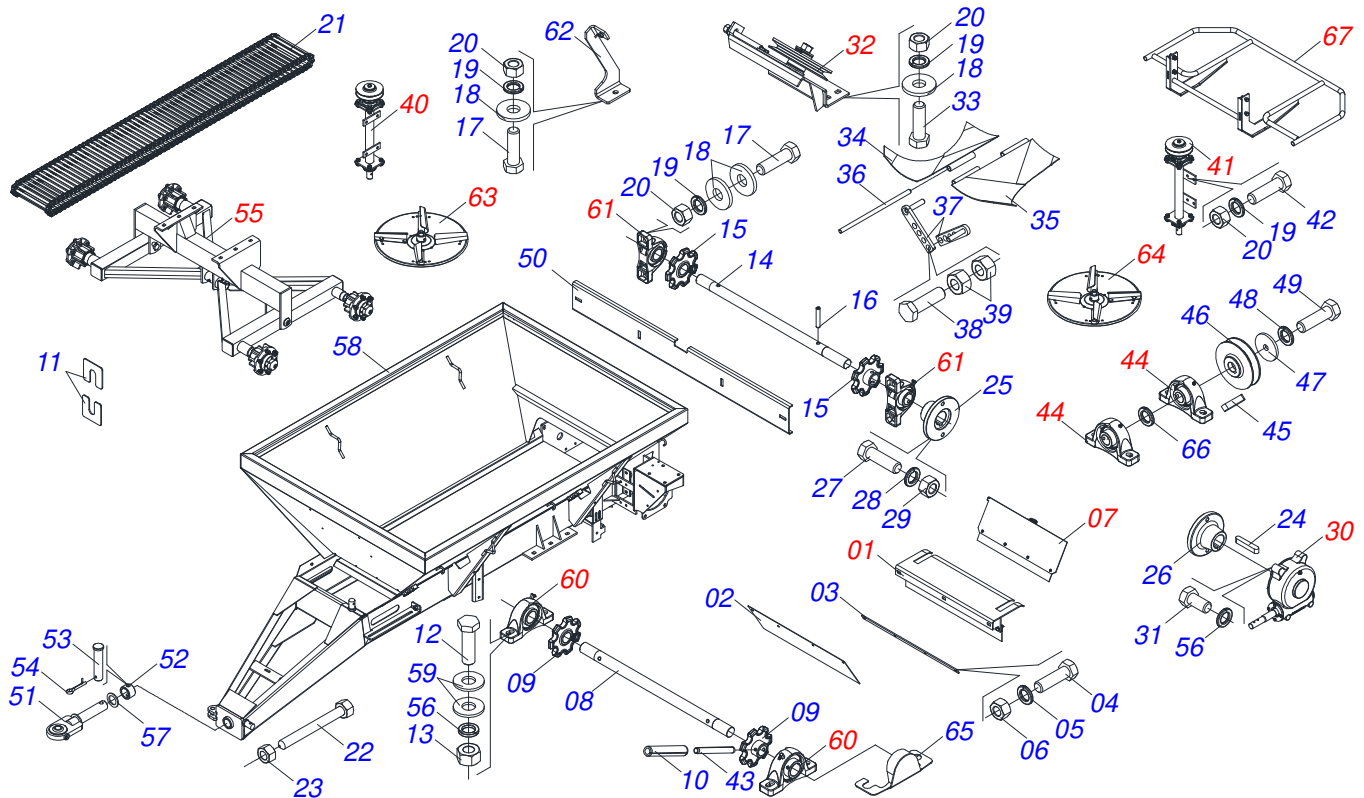

Item	Código	Descrição	Ver Pág.	QT
01	0511059305	PROTECTOR TRASEIRO COM PROTEÇÃO MENOR		01
02	0511011866	PROTEÇÃO MAIOR 555 X 180 X 2,30		01
03	0511016575	FIXADOR MANTA BORRACHA		01
04	0503010237	PARAFUSO 3/8 UNC X 1 C S G.5		08
05	0503011443	ARRUELA PRESSAO 3/8		08
06	0503010026	PORCA SEXTAVADA 3/8 UNC G.5 ZN		08
07	0501054847	TAMPA COMPORTA COMPLETA	14	01
08	0511016482	EIXO MOVIDO		01
09	0502040728	ENGRENAGEM 7Z P 57,15 FR1.1/2		02
10	0503010361	PINO ELASTICO 701221 10 X 60		02
11	0501010794	CALCO REGULADOR LEVANTE HIDRAULICO		04
12	0503010233	PARAFUSO 5/8 UNC X 2.1/2 C S G.5 ZN		04
13	0503010013	PORCA SEXTAVADA 5/8 UNC G.5 ZN		04
14	0511016481	EIXO MOTOR		01
15	0502040728	ENGRENAGEM 7Z P 57,15 FR1.1/2		02
16	0503010361	PINO ELASTICO 701221 10 X 60		02
17	0503010740	PARAFUSO 1/2 UNC X 2 CS G.5 ZN		04
18	0511017302	ARRUELA LISA 13,50 X 32,50 X 3,0 ZN		13
19	0503011440	ARRUELA PRESSAO 1/2 SA		23
20	0503010060	PORCA SEXTAVADA 1/2 UNC G.5		23
21	0501067591	ESTEIRA TRANSPORTE TALISCA		01
22	0501067853	VARAO DO ESTICADOR		02
23	0503010013	PORCA SEXTAVADA 5/8 UNC G.5 ZN		02
24	0501010540	CHAVETA QUADRADA 9,52 X 57		02
25	0511016540	FLANGE ACOPLAMENTO ESTEIRA		01
26	0511016541	FLANGE ACOPLAMENTO REDUTOR		01
27	0503010849	PARAFUSO 3/8 UNC X 1.1/2 C S G.5 ZN		02
28	0503011443	ARRUELA PRESSAO 3/8		02
29	0503010026	PORCA SEXTAVADA 3/8 UNC G.5 ZN		02
30	0501047985	REDUTOR SEM FIM	15	01
31	0503011167	PARAFUSO M16 X 2 X 30 C S 10.9 ZN		04