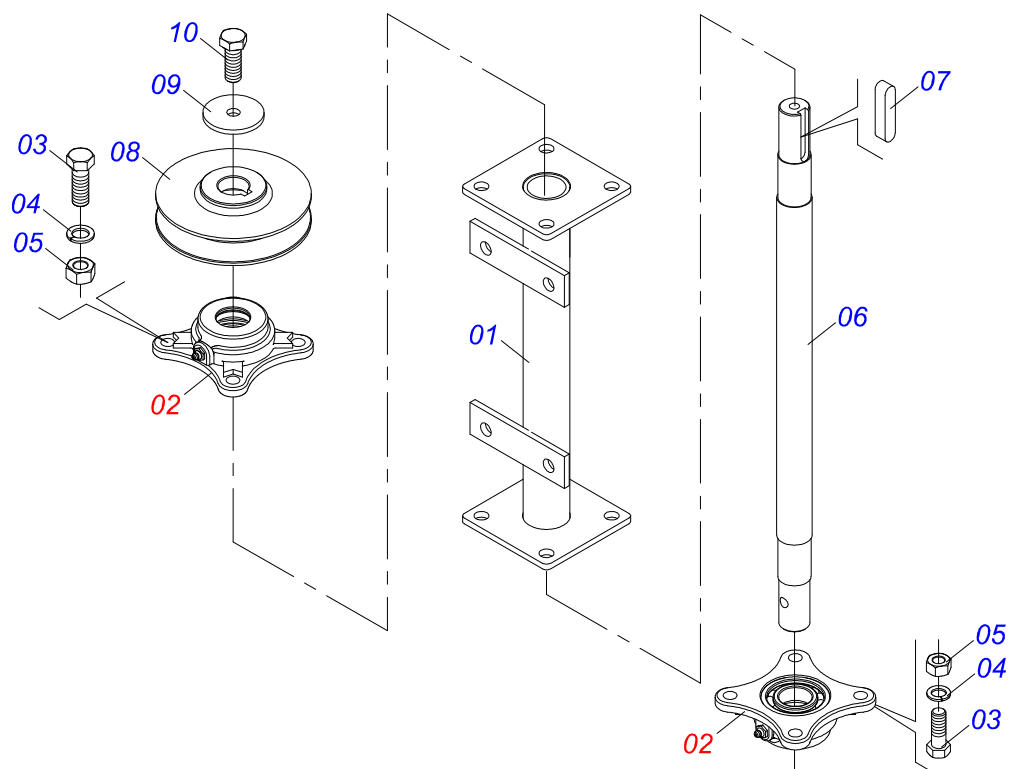

Item	Código	Descrição	Ver Pág.	QT
01	0501067387	SUPORTE DISCO DISTRIBUIDOR DIREITO		01
02	0501048000	MANCAL AGRICOLA	20	02
03	0503011102	PARAFUSO 7/16 UNC X 1.1/4 C S G.5 ZN		08
04	0503011446	ARRUELA PRESSAO 7/16 SA		08
05	0503010244	PORCA SEXTAVADA 7/16 UNC G.5 ZN		08
06	0511016489	EIXO CONDUTOR DISCO DISTRUIDOR		01
07	0501010536	CHAVETA QUADRADO 9,52 X 45		01
08	0502011361	CARRETEL 1C 140 X 28		01
09	0511014052	ARRUELA LISA 12 X 55 X 4,00		01
10	0503010355	PARAFUSO 7/16 UNC X 1 C S G.2 ZN		01