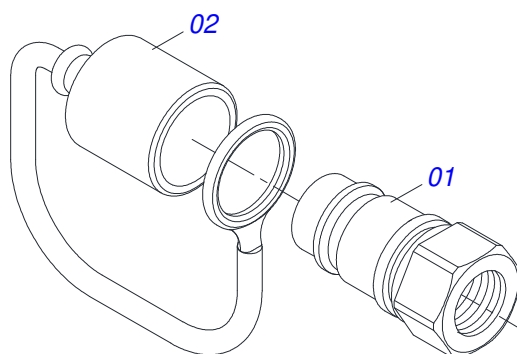

Item	Código	Descrição	Ver Pág.	QT
01	0503011627	MACHO ENGATE RAPIDO AGRICOLA 1/2 NPT		01
02	0503011882	TAMPA PLASTICA PARA ENGATE RAPIDO MACHO		01