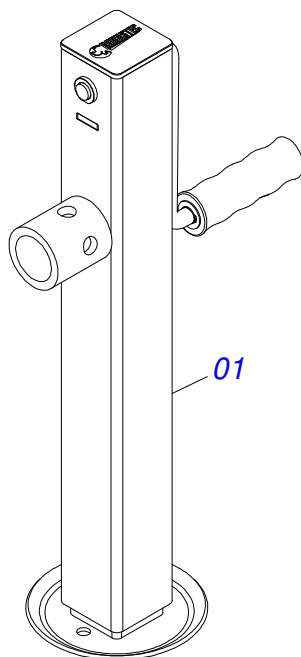

Item	Código	Descrição	Ver Pág.	QT
01	0503062157	MACACO COMPLETO (1259) ROBUSTEC	12	01