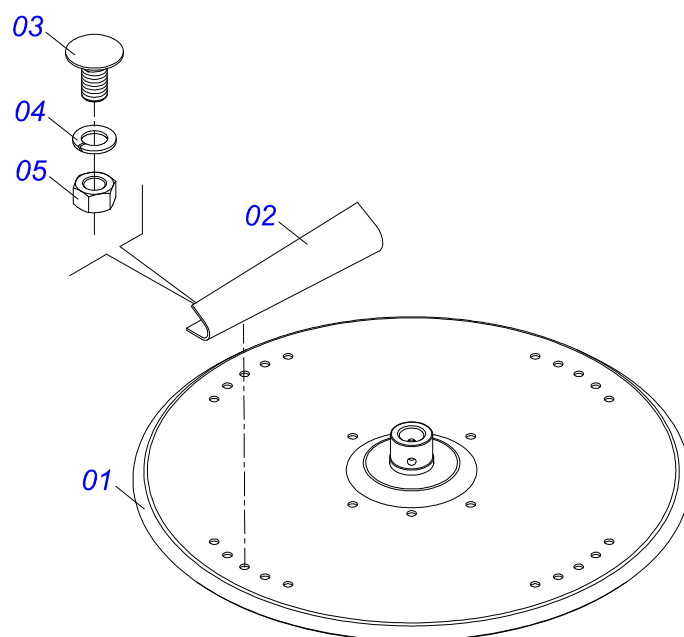

Item	Código	Descrição	Ver Pág.	QT
01	0501069605	DISCO DO DISTRIBUIDOR		01
02	0521018638	ALETA DIREITA		04
03	0503013029	PARAFUSO 3/8 UNC X 3/4 CAPQ G.5 ZN		08
04	0503011443	ARRUELA PRESSAO 3/8		08
05	0503010026	PORCA SEXTAVADA 3/8 UNC G.5 ZN		08