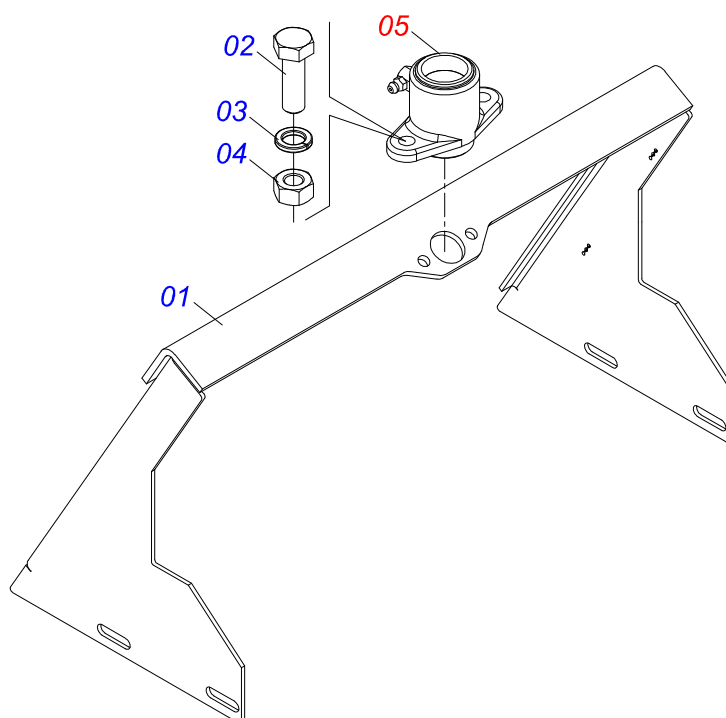

Item	Código	Descrição	Ver Pág.	QT
01	0501069841	SUPORTE COMPORTA		01
02	0503010371	PARAFUSO 5/16 UNC X 1 C S G.5		02
03	0503011444	ARRUELA PRESSAO 5/16		02
04	0503010337	PORCA SEXTAVADA 5/16 UNC G.5 ZN		02
05	0511059094	MANCAL VARAO COMPORTA LUVA	11	01