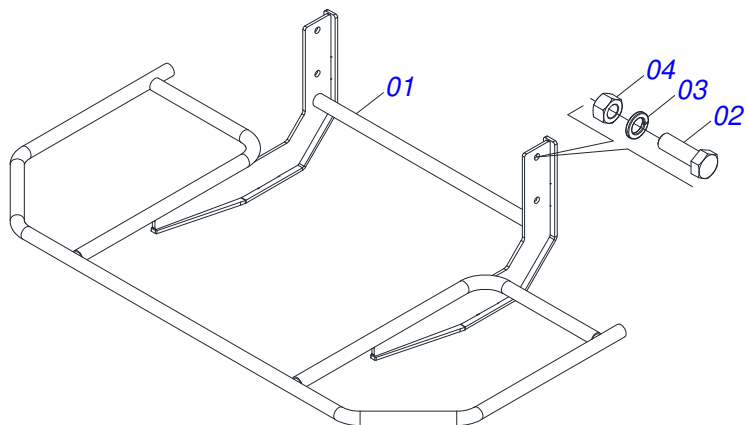

Item	Código	Descrição	Ver Pág.	QT
01	0531061810	PROTETOR DISCOS		01
02	0503010920	PARAFUSO 1/2 UNC X 1.1/2 C S G.5		04
03	0503011440	ARRUELA PRESSAO 1/2 SA		04
04	0503010060	PORCA SEXTAVADA 1/2 UNC G.5		04