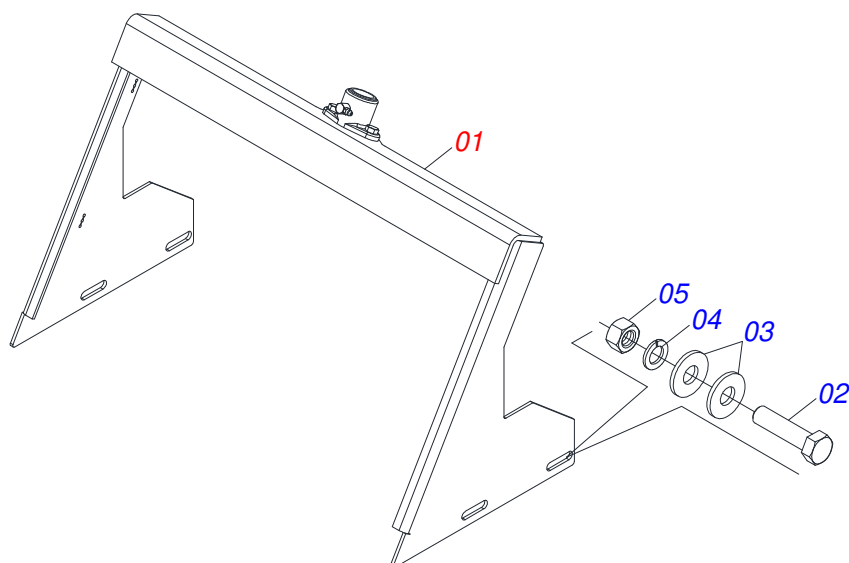

Item	Código	Descrição	Ver Pág.	QT
01	0501054846	SUPORTE COMPORTA COMPLETO	10	01
02	0503010751	PARAFUSO 3/8 UNC X 1.1/4 CS G.5 ZN		04
03	0501010984	ARRUELA LISA 10,50 X 27 X 3,00		08
04	0503010025	ARRUELA PRESSAO 3/8		04
05	0503010026	PORCA SEXTAVADA 3/8 UNC G.5 ZN		04