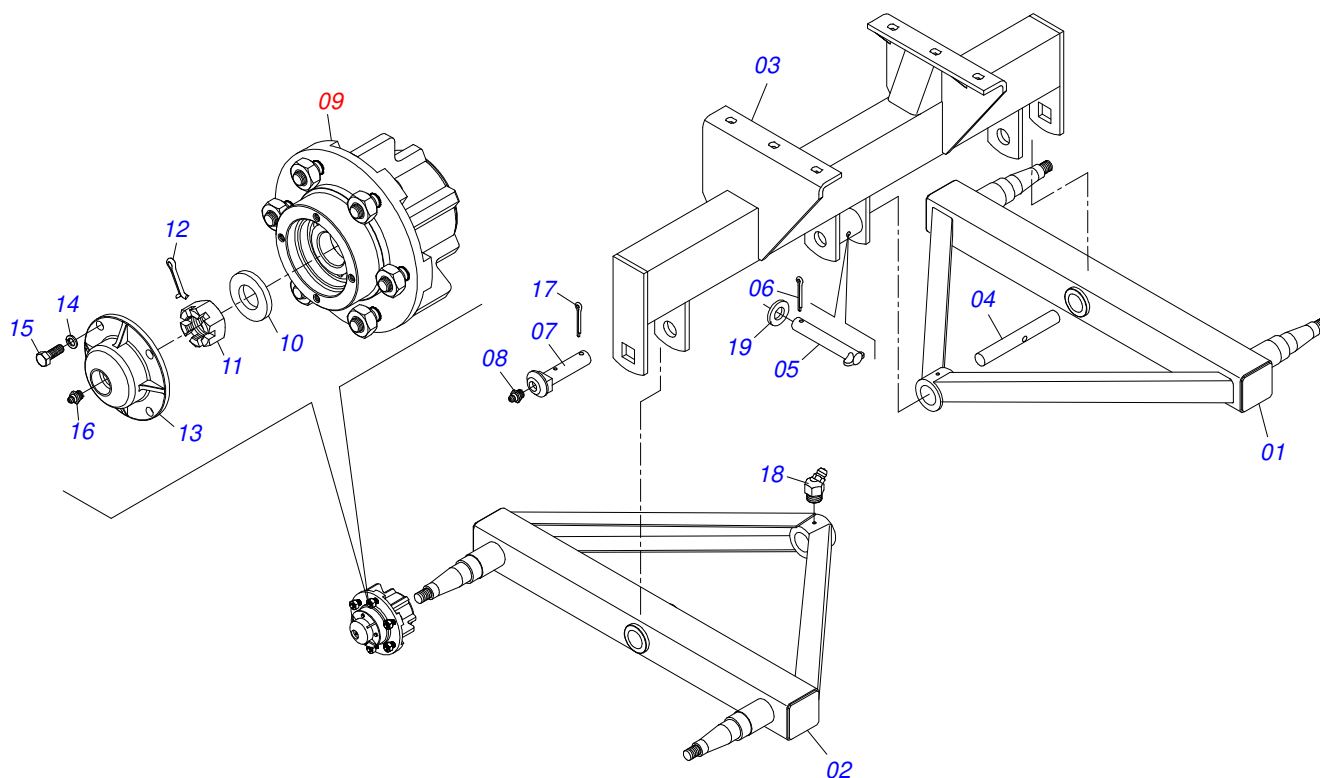

Item	Código	Descrição	Ver Pág.	QT
01	0501069182	BALANCIM DIREITO		01
02	0501069183	BALANCIM ESQUERDO		01
03	0521062814	SUORTE DE FIXAÇÃO DO BALANCIM		01
04	0521011118	EIXO JUNCAO 38,10 X 250		01
05	0521010553	EIXO JUNCAO 12,70 X 76 ZN		01
06	0503010297	CONTRAPINO 5/32 X 1.1/4		01
07	0521010956	EIXO ARTICULAÇÃO 37,50X165 PARA GRAXEIRA		02
08	0503010002	GRAXEIRA 1800		02
09	0501051142	CAIXA RODADO COM ROLAMENTO	24	04
10	0501016545	ARRUELA LISA 26 X 50 X 6,30		04
11	0503030009	PORCA CASTELO 1 UNS 14 FPP X 22		04
12	0503010131	CONTRAPINO 3/16 X 1.1/2		04
13	0502020591	TAMPA PROTETORA		04
14	0503011444	ARRUELA PRESSAO 5/16		16
15	0503010358	PARAFUSO 5/16 UNC X 7/8 C S G.5		16
16	0503010002	GRAXEIRA 1800		04
17	0503010534	CONTRAPINO 3/8 X 2.1/2 ZN		02
18	0503010003	GRAXEIRA 1845 3/8		02
19	0511017302	ARRUELA LISA 13,50 X 32,50 X 3,0 ZN		02