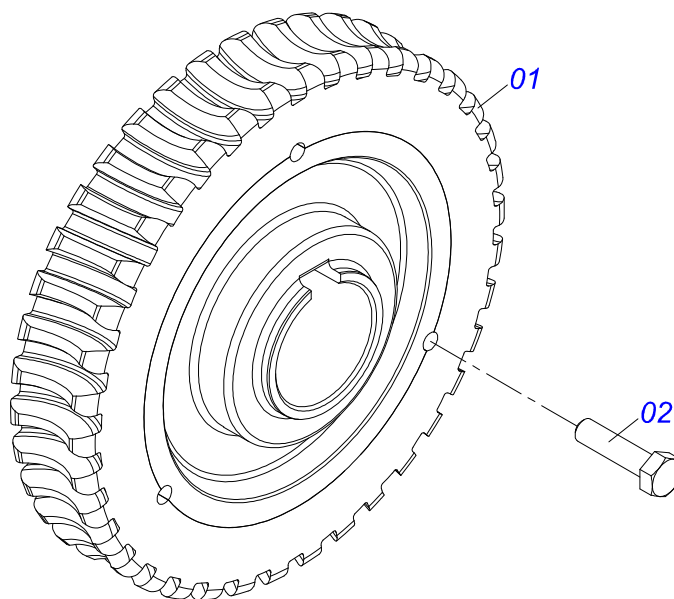

Item	Código	Descrição	Ver Pág.	QT
01	0501110280	COROA 38Z		01
02	0503010365	PARAFUSO 5/16 UNC X 1.1/4 C S G.5 ZN		03