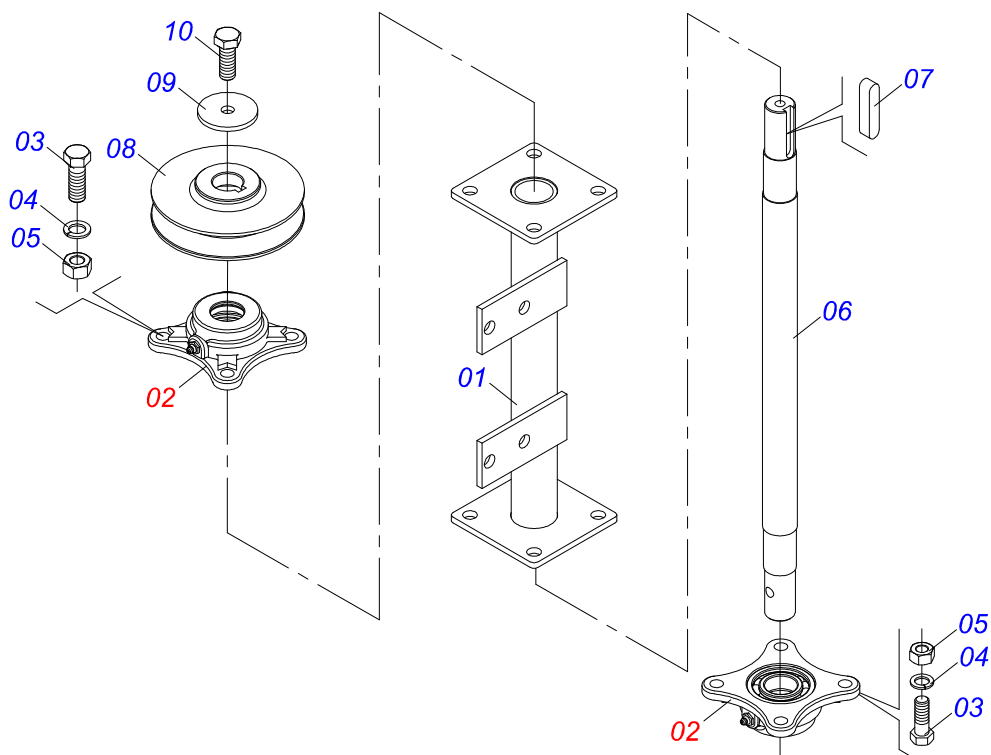

Item	Código	Descrição	Ver Pág.	QT
01	0501067388	SUPORTE DISCO DISTRUIDOR ESQUERDO		01
02	0501048000	MANCAL AGRICOLA	10	02
03	0503011102	PARAFUSO 7/16 UNC X 1.1/4 C S G.5 ZN		08
04	0503011446	ARRUELA PRESSAO 7/16 SA		08
05	0503010244	PORCA SEXTAVADA 7/16 UNC G.5 ZN		08
06	0511016489	EIXO CONDUTOR DISCO DISTRUIDOR		01
07	0501010536	CHAVETA QUADRADO 9,52 X 45		01
08	0502011361	CARRETEL 1C 140 X 28		01
09	0511014052	ARRUELA LISA 12 X 55 X 4,75 ZN		01
10	0503010355	PARAFUSO 7/16 UNC X 1 C S G.2 ZN		01