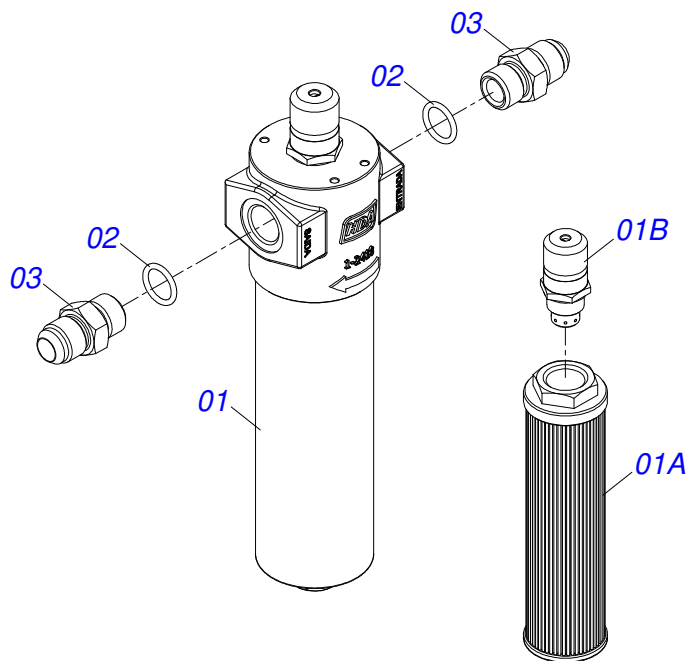

Item	Código	Descrição	Ver Pág.	QT
01	0503063077	FILTRO PRESSAO PARKER HDA FP20 10FV 06B LV6		01
01A	0503035357	ELEMENTO FILTRANTE PARA FILTRO PRESSAO		01
01B	0503019963	INDICADOR SUJEIRA LINHA PRESSAO		01
02	0503010605	ANEL O RING 2-212 N 3000-9B		02
03	0591012696	NIPLE 3/4 BSP X 1.1/16 UNF		02