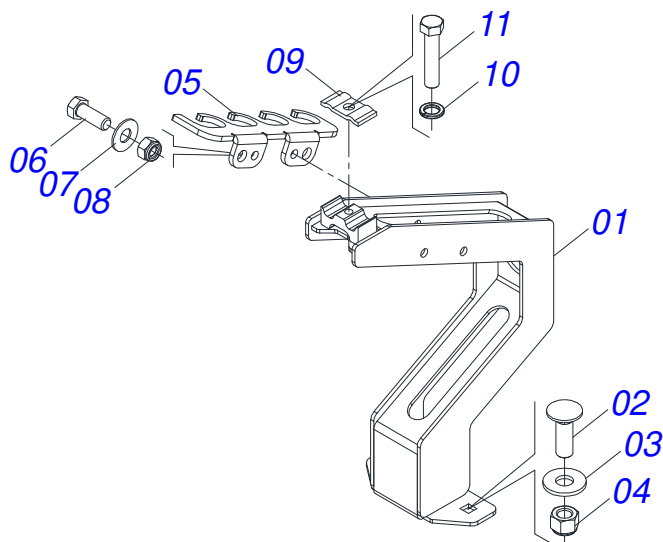

Item	Código	Descrição	Ver Pág.	QT
01	0531060944	SUPORTE MANGUEIRAS		01
02	0503014378	PARAFUSO 1/2 UNC X 1.1/2 CAPQ G.5 ZN		02
03	0511017302	ARRUELA LISA 13,50 X 32,50 X 3,0 ZN		02
04	0503010589	PORCA SEXTAVADA AUTOTRAVANTE COM NYLON 1/2 UNC ALTA G.5 ZN		02
05	0591018556	FIXADOR MANGUEIRAS 3/4 DCA 2 / DCCO		01
06	0503011087	PARAFUSO 3/8 UNC X 1 C S G.2 ZN		02
07	0501013518	ARRUELA LISA 10,50 X 24 X 1,50 ZN		02
08	0503013357	PORCA SEXTAVADA AUTOTRAVANTE COM NYLON 3/8 UNC BAIXA G.5 ZN		02
09	0531011180	CORPO SUPORTE PRESILHA		01
10	0503010180	ARRUELA PRESSAO 7/16 ZN 1K01546		01
11	0503011173	PARAFUSO 7/16 UNC X 2 CSRT G.5 ZN		01