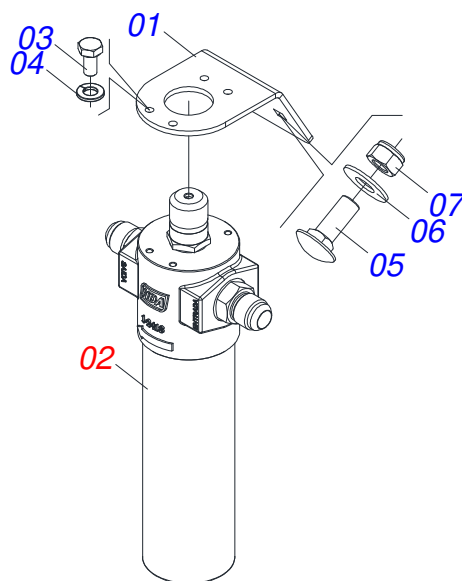

Item	Código	Descrição	Ver Pág.	QT
01	0591013645	SUORTE FILTRO PRESSAO DCA/DCCO		01
02	0521057599	FILTRO PRESS PARKER HDA FP20 10FV 06B LV6 28 COM NIPLE		01
03	0503011812	PARAFUSO M6 X 1 X 12 CS 8.8 ZN		04
04	0503010143	ARRUELA PRESSAO 1/4 ZN 1K01518		04
05	0501011643	PARAFUSO 3/8 UNC X 1 CAPQ G.2 ZN		02
06	0501013518	ARRUELA LISA 10,50 X 24 X 1,50 ZN		02
07	0503013357	PORCA SEXTAVADA AUTOTRAVANTE COM NYLON 3/8 UNC BAIXA G.5 ZN		02