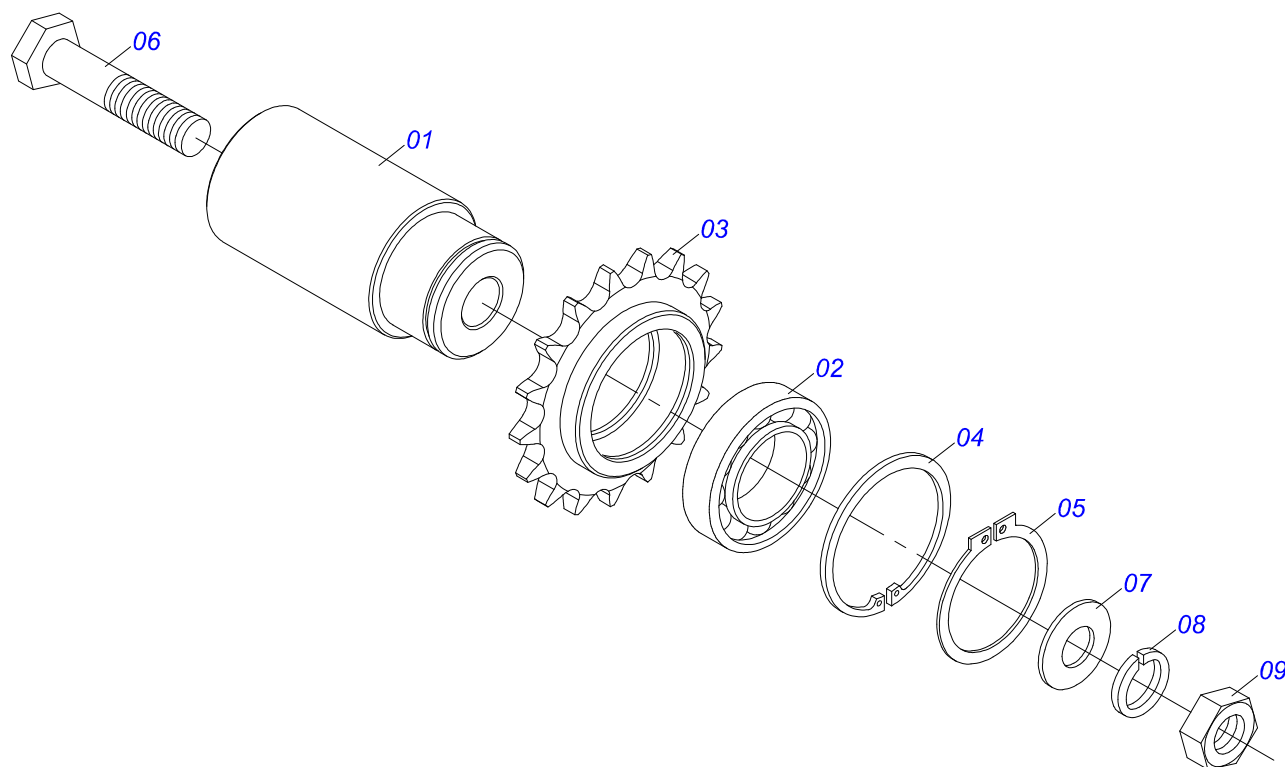

Item	Código	Descrição	Ver Pág.	QT
01	0571015186	EIXO ESTICADOR 62 DCA S-0813		01
02	0503011410	ROLAMENTO 6005 2RS1		01
03	0511061836	ENGRENAGEM 17Z P5/8		01
04	0503011105	ANEL RETENTOR PARA FURO 502047		01
05	0503010406	ANEL RETENTOR PARA EIXO 501025		01
06	0503010718	PARAFUSO 3/8 UNC X 3.1/2 C S G.2 ZN		01
07	0501010984	ARRUELA LISA 10,50 X 27 X 3,00 ZN		01
08	0503010025	ARRUELA PRESSAO 3/8 ZN 1K01527		01
09	0503010026	PORCA SEXTAVADA 3/8 UNC G.5 ZN		01