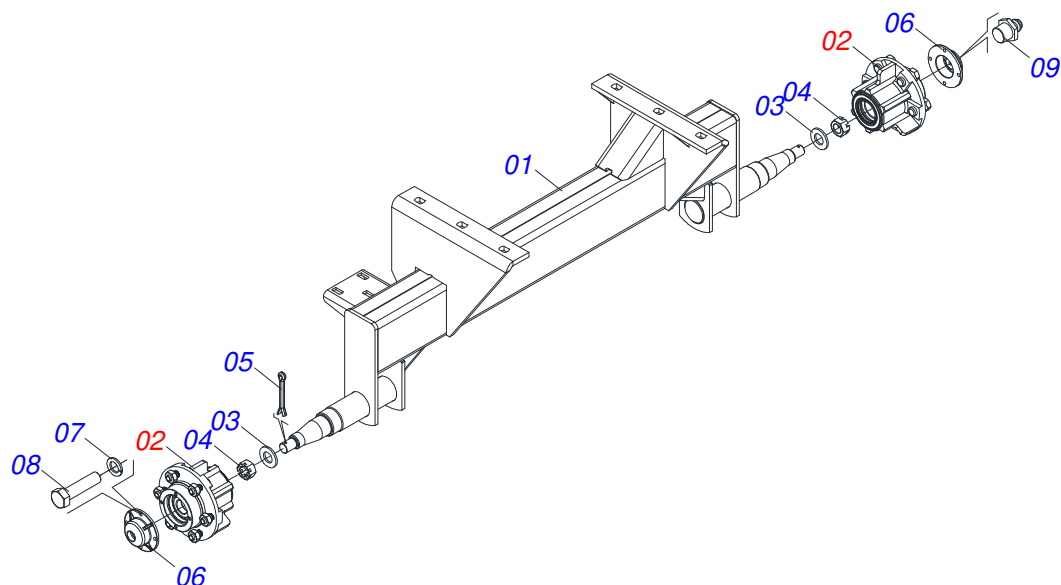

Item	Código	Descrição	Ver Pág.	QT
01	0511061233	SUPORTE FIXADOR RODADO		01
02	0501051142	CAIXA RODADO COM ROLAMENTO	14	02
03	0511017480	ARRUELA LISA 29 X 54 X 4,75 ZN		02
04	0503030009	PORCA CASTELO 1 UNS 14FPP X 22 ZN		02
05	0503010018	CONTRAPINO 5/32 X 1.1/2		02
06	0502020591	TAMPA PROTETORA		02
07	0503010179	ARRUELA PRESSAO 5/16 ZN 1K01528		08
08	0503010358	PARAFUSO 5/16 UNC X 7/8 C S G.5 ZN		08
09	0503010002	GRAXEIRA 1800		02