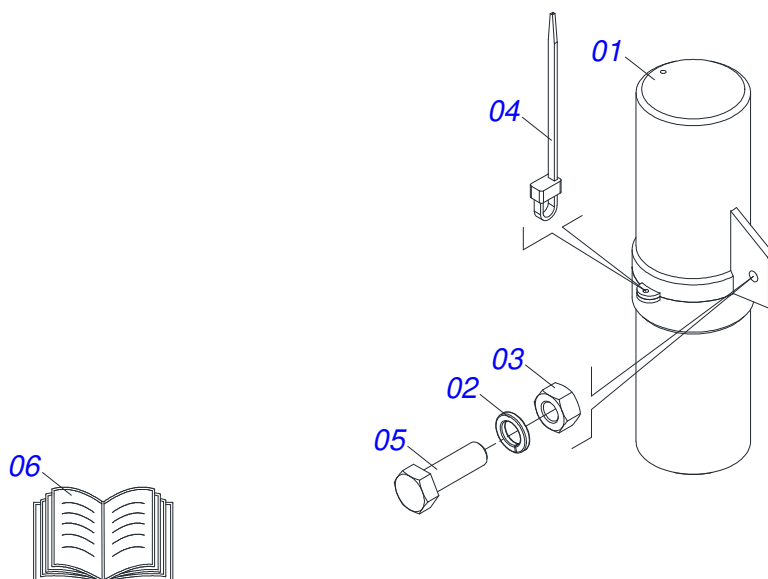

Item	Código	Descrição	Ver Pág.	QT
01	0503060100	PORTA MANUAL INSTRUÇOES		01
02	0503010179	ARRUELA PRESSAO 5/16 ZN 1K01528		01
03	0503010337	PORCA SEXTAVADA 5/16 UNC G.5 ZN		01
04	0503010267	ABRACADEIRA NYLON 3,60 X 1,3 X 155 MM		01
05	0503010363	PARAFUSO 5/16 UNC X 1 C S G.2 ZN		01
06	0501032417	SACO COM MANUAL INSTRUÇÕES/CATALOGO		01