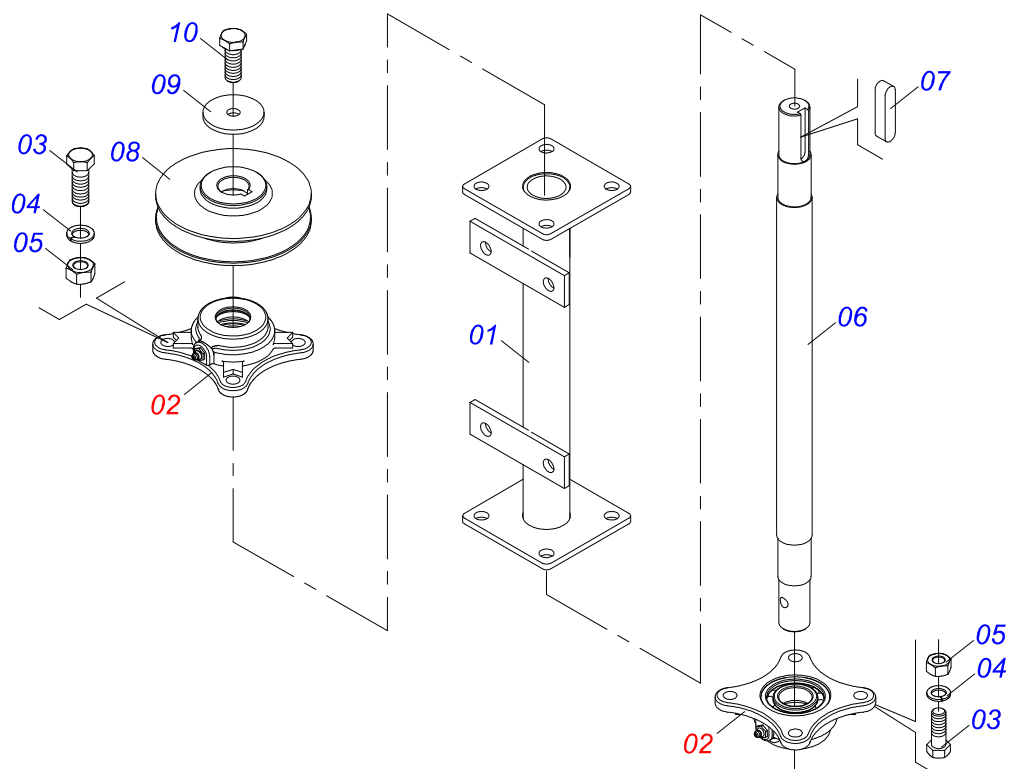

Item	Código	Descrição	Ver Pág.	QT
01	0501067387	SUPORTE DISCO DISTRIBUIDOR DIREITO		01
02	0501048000	MANCAL AGRICOLA	10	02
03	0503011102	PARAFUSO 7/16 UNC X 1.1/4 C S G.5 ZN		08
04	0503011446	ARRUELA PRESSAO 7/16 SA		08
05	0503010244	PORCA SEXTAVADA 7/16 UNC G.5 ZN		08
06	0511016489	EIXO CONDUTOR DISCO DISTRUIDOR		01
07	0501010536	CHAVETA QUADRADO 9,52 X 45		01
08	0502011361	CARRETEL 1C 140 X 28		01
09	0511014052	ARRUELA LISA 12 X 55 X 4,75 ZN		01
10	0503010355	PARAFUSO 7/16 UNC X 1 C S G.2 ZN		01