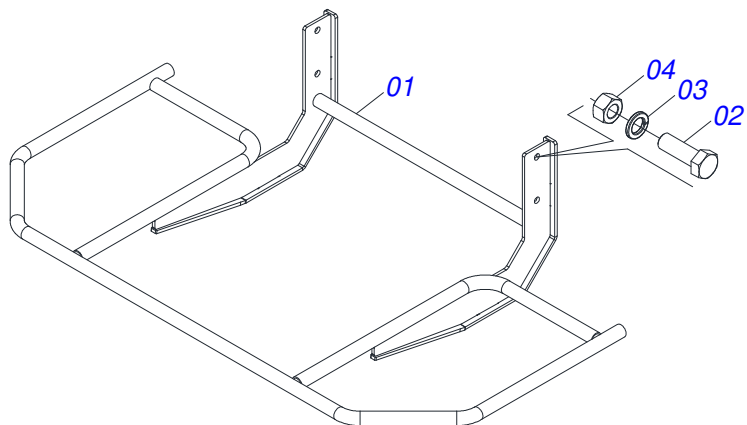

Item	Código	Descrição	Ver Pág.	QT
01	0531061810	PROTETOR DISCOS		01
02	0503010920	PARAFUSO 1/2 UNC X 1.1/2 C S G.5 ZN		04
03	0503011440	ARRUELA PRESSAO 1/2 SA		04
04	0503010060	PORCA SEXTAVADA 1/2 UNC G.5 ZN		04