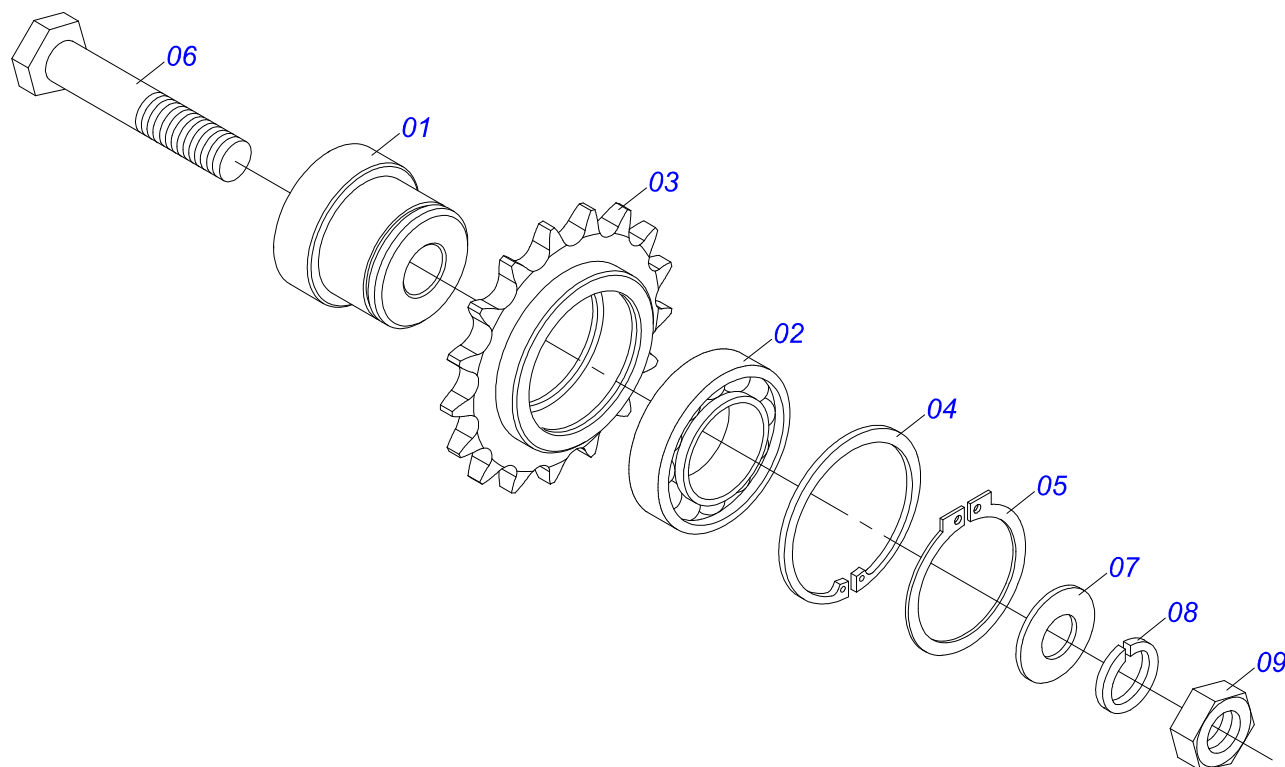

Item	Código	Descrição	Ver Pág.	QT
01	0571015185	EIXO ESTICADOR 26 DCA S-0813		01
02	0503011410	ROLAMENTO 6005 2RS1		01
03	0511061836	ENGRENAGEM 17Z P5/8		01
04	0503011105	ANEL RETENTOR PARA FURO 502047		01
05	0503010406	ANEL RETENTOR PARA EIXO 501025		01
06	0501010096	PARAFUSO 3/8 UNC X 2 C S G.2 ZN		01
07	0501010984	ARRUELA LISA 10,50 X 27 X 3,00 ZN		01
08	0503010025	ARRUELA PRESSAO 3/8 ZN 1K01527		01
09	0503010026	PORCA SEXTAVADA 3/8 UNC G.5 ZN		01