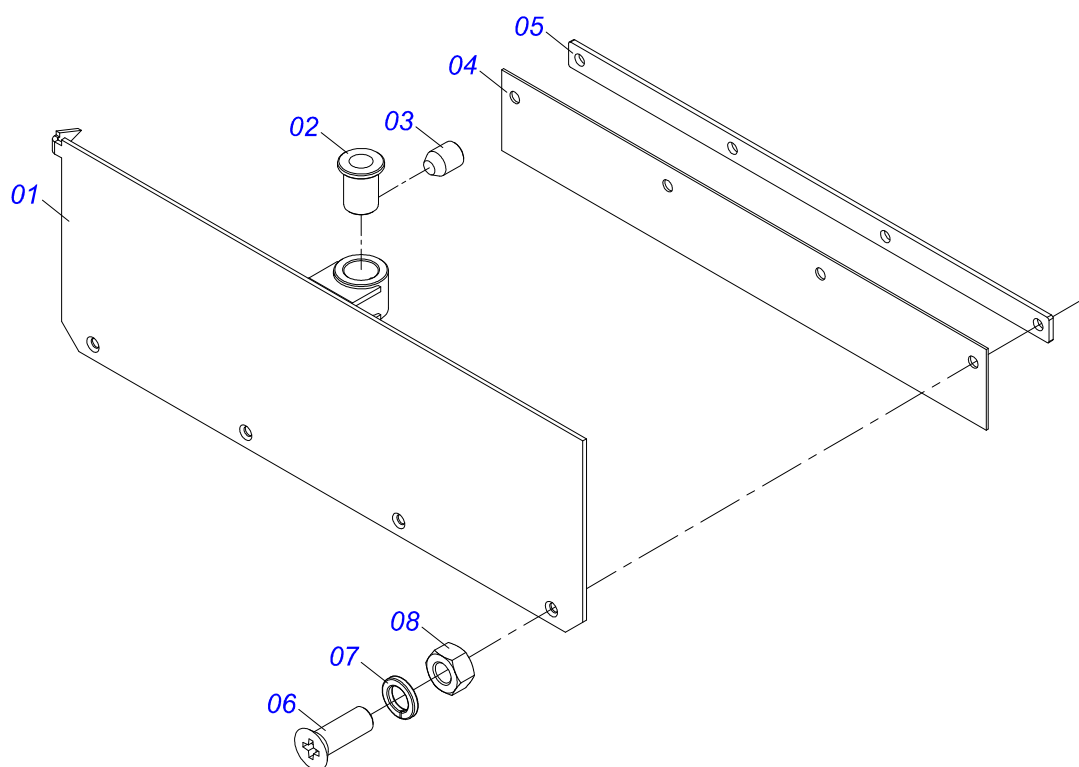

Item	Código	Descrição	Ver Pág.	QT
01	0501069181	TAMPA COMPORTA		01
02	0501019831	PORCA REGULADORA		01
03	0503011148	PARAFUSO 3/8 UNC X 1/2 S C S I 12.9		01
04	0511014562	PROTEÇÃO MENOR 555 X 80 X 2,30		01
05	0511016575	FIXADOR MANTA BORRACHA		01
06	0503010546	PARAFUSO 5/16UNCX7/8 CE PHILLIPS G5 ZN		04
07	0503011444	ARRUELA PRESSAO 5/16 SA		04
08	0503010337	PORCA SEXTAVADA 5/16 UNC G.5 ZN		04