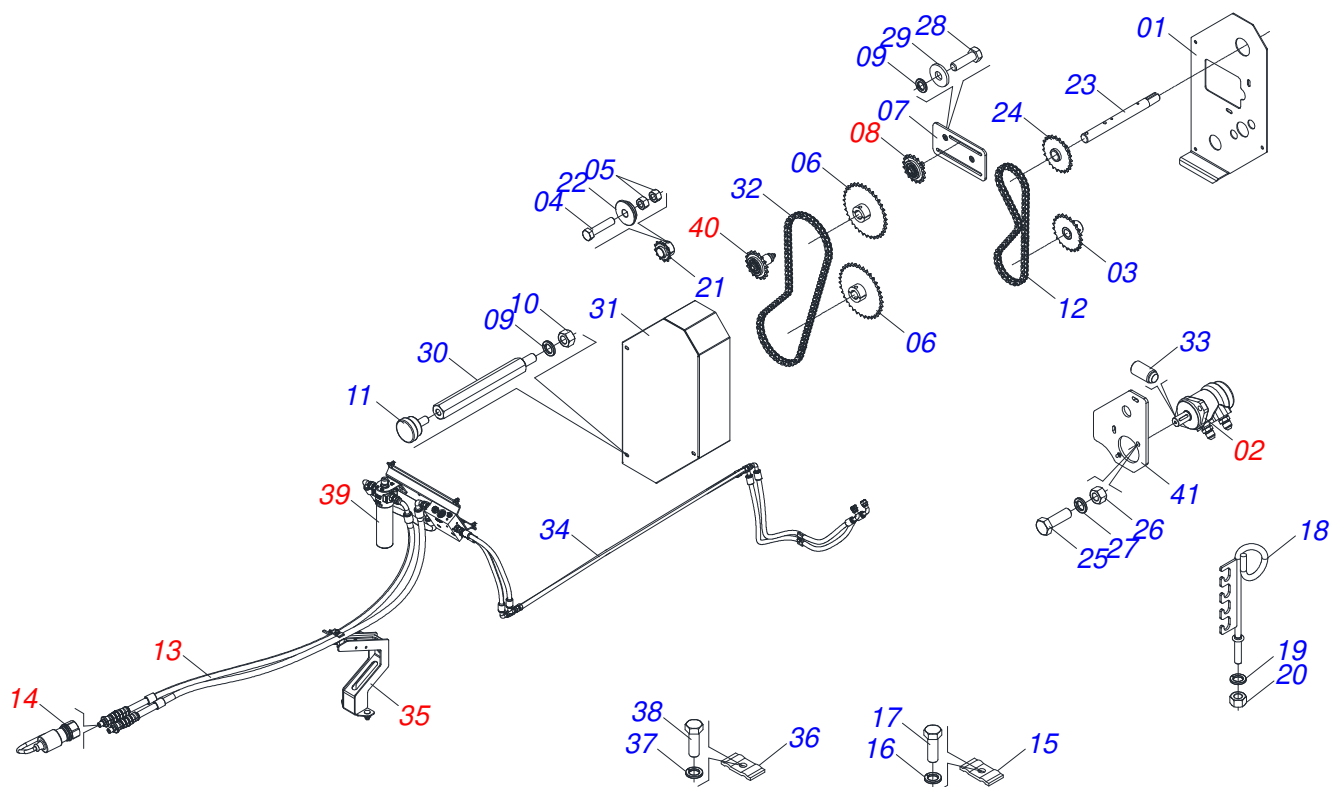

Item	Código	Descrição	Ver Pág.	QT
01	0571015447	PROTETOR TRASEIRO		01
02	0511053588	MOTOR HIDRAULICO OMP 80 COM NIPLES 7/8	20	01
03	0521064566	ENGRENAGEM MOTOR HIDRAULICO		01
04	0503011141	PARAFUSO 3/8 UNC X 2.3/4 C S G.5 ZN		04
05	0503010026	PORCA SEXTAVADA 3/8 UNC G.5 ZN		08
06	0501069020	ENGRENAGEM 35Z P15,87		02
07	0521064691	SUPORTE ESTICADORES		01
08	0511054496	ESTICADOR MENOR COMPLETO	21	01
09	0503010025	ARRUELA PRESSAO 3/8 ZN 1K01527		07
10	0503010026	PORCA SEXTAVADA 3/8 UNC G.5 ZN		05
11	0503010386	CABO RECARTILHADO MBR 5/16		03
12	0503013061	CORRENTE 50-1 X 64 ELOS + REDUCAO		01
13	0521057978	JOGO MANGUEIRA ACIONAMENTO HIDRAULICO 22 SIMPLES		01
14	0501053834	MACHO ENGATE RAPIDO AGRICOLA 1/2 NPT COM 23 TAMPA		02
15	0531011180	CORPO SUPORTE PRESILHA		04
16	0503010180	ARRUELA PRESSAO 7/16 ZN 1K01546		04
17	0503011102	PARAFUSO 7/16 UNC X 1.1/4 C S G.5 ZN		04
18	0501060409	SUPORTE MANGUEIRA 3/4 X 640		01
19	0503010023	ARRUELA PRESSAO 3/4 ZN 1K01584		01
20	0503010014	PORCA SEXTAVADA 3/4 UNC (PESADA) G.5 ZN		01
21	0501069017	ENGRENAGEM 12Z P15,87		01
22	0581011125	ARRUELA TRAVA ENGRENAGEM ZN		01
23	0571015448	EIXO TRANSMISSÃO		01
24	0521063041	ENGRENAGEM 23Z PASSO 15,87		01
25	0503010920	PARAFUSO 1/2 UNC X 1.1/2 C S G.5 ZN		02
26	0503010060	PORCA SEXTAVADA 1/2 UNC G.5 ZN		02
27	0503010019	ARRUELA PRESSAO 1/2 ZN 1K01556		02
28	0503010849	PARAFUSO 3/8 UNC X 1.1/2 C S G.5 ZN		04
29	0501010984	ARRUELA LISA 10,50 X 27 X 3,00 ZN		06
30	0571015189	PRISION 3/8" UNC X 5/16" UNC X 150		03