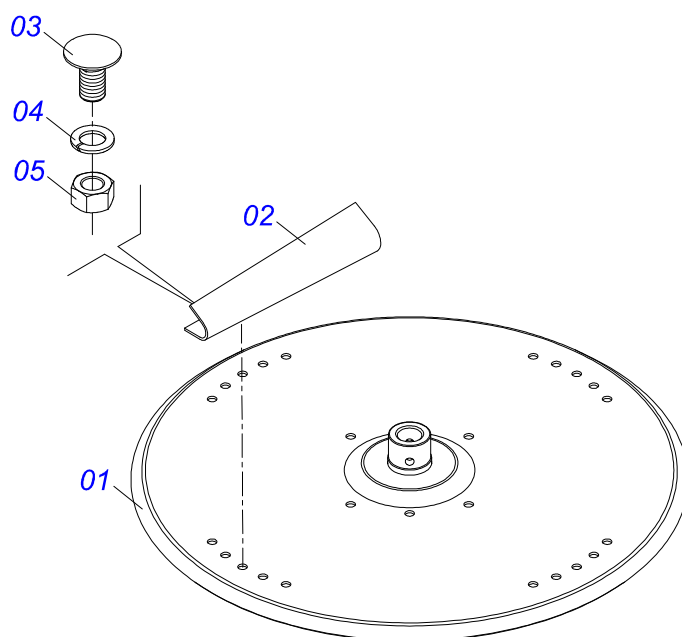

Item	Código	Descrição	Ver Pág.	QT
01	0501069605	DISCO DO DISTRIBUIDOR		01
02	0521018637	ALETA ESQUERDA		04
03	0503013029	PARAFUSO 3/8 UNC X 3/4 CAPQ G.5 ZN		08
04	0503011443	ARRUELA PRESSAO 3/8 SA		08
05	0503010026	PORCA SEXTAVADA 3/8 UNC G.5 ZN		08