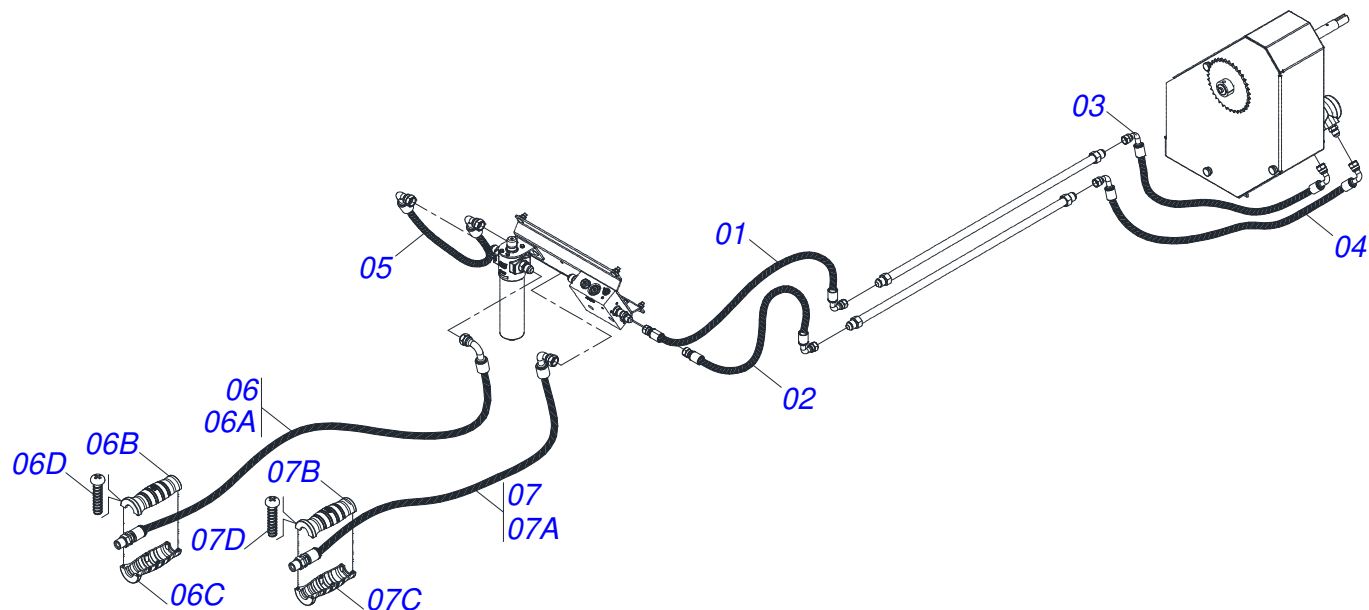

Item	Código	Descrição	Ver Pág.	QT
01	0501081235	MANGUEIRA 1/2 X 650 TR-TC		01
02	0501080218	MANGUEIRA 1/2 X 750 TR-TC		01
03	0501082303	MANGUEIRA 1/2 X 930 TC-TC 90G		01
04	0501082304	MANGUEIRA 1/2 X 1000 TC-TC 90G		01
05	0501081365	MANGUEIRA 3/4 X 680 TC-TC 180G		01
06	0521057977	MANGUEIRA 3/4 X 2100 TC-TM AMARELO/AZUL		01
06A	0501082295	MANGUEIRA 3/4 X 2100 TC - TM R.1/2NPT		01
06B	0503034493	MANOPLA MANGUEIRA HIDRAULICO (AMARELO)		01
06C	0503034494	MANOPLA MANGUEIRA HIDRAULICA (AZUL)		01
06D	0503018952	PARAFUSO PLASTICO PANELA PH 2,5 X 10 ZB		06
07	0521057976	MANGUEIRA 3/4 X 2100 TC-TM AMARELO/VERMELHO		01
07A	0501082295	MANGUEIRA 3/4 X 2100 TC - TM R.1/2NPT		01
07B	0503034493	MANOPLA MANGUEIRA HIDRAULICO (AMARELO)		01
07C	0503034495	MANOPLA MANGUEIRA HIDRAULICA (VERMELHO)		01
07D	0503018952	PARAFUSO PLASTICO PANELA PH 2,5 X 10 ZB		06