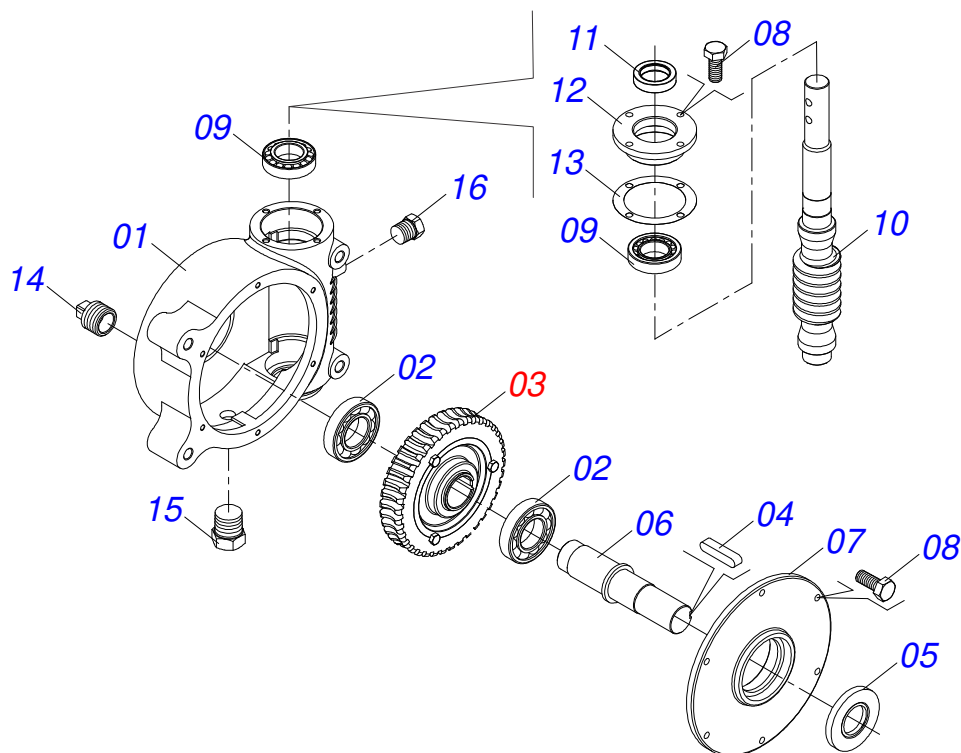

Item	Código	Descrição	Ver Pág.	QT
01	0502011456	CAIXA REDUCAO		01
02	0503011095	ROLAMENTO 6208 IMPORTADO		02
03	0501051774	COROA 38Z	6	01
04	0503011304	CHAVETA 1/2 X 1/2 X 60		01
05	0503010818	RETENTOR 02675-BRG		01
06	0521010996	EIXO COROA DCA2 5500 MC		01
07	0502020556	TAMPA MAIOR		01
08	0503010240	PARAFUSO 5/16 UNC X 3/4 CS G.2 ZN		10
09	0503010016	ROLAMENTO LM 48548/48510		02
10	0521010997	ROSCA SEM FIM		01
11	0503011171	RETENTOR 00912-BRG 1G119023		01
12	0502011457	TAMPA MENOR		01
13	0503030981	JUNTA VEDACAO 102 X 75,5 X 0,10		01
14	0521011023	BUJAO 1/2 BSP COM FURO		01
15	0503031604	BUJAO 1/2 BSP X 17		01
16	0503010856	BUJAO R3/8" BSPT		01