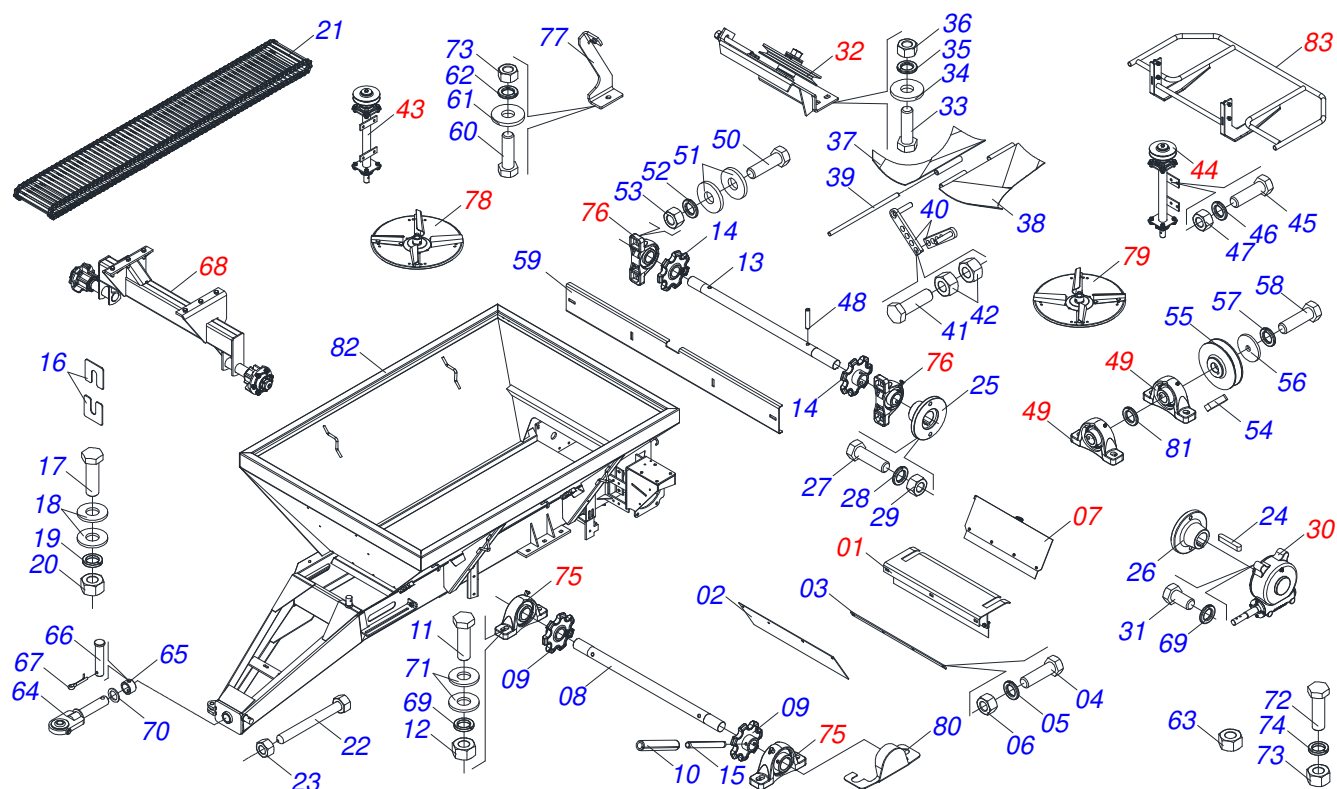

Item	Código	Descrição	Ver Pág.	QT
01	0511059305	PROTECTOR TRASEIRO COM PROTEÇÃO MENOR		01
02	0511011866	PROTEÇÃO MAIOR 555 X 180 X 2,30		01
03	0511016575	FIXADOR MANTA BORRACHA		01
04	0503010237	PARAFUSO 3/8 UNC X 1 C S G.5 ZN		08
05	0503011443	ARRUELA PRESSAO 3/8 SA		08
06	0503010026	PORCA SEXTAVADA 3/8 UNC G.5 ZN		08
07	0501054847	TAMPA COMPORTA COMPLETA	4	01
08	0511016482	EIXO MOVIDO		01
09	0502040728	ENGRENAGEM 7Z P 57,15 FR1.1/2		02
10	0503010361	PINO ELASTICO 701221 10 X 60		02
11	0503010233	PARAFUSO 5/8 UNC X 2.1/2 C S G.5 ZN		04
12	0503010013	PORCA SEXTAVADA 5/8 UNC G.5 ZN		04
13	0511016481	EIXO MOTOR		01
14	0502040728	ENGRENAGEM 7Z P 57,15 FR1.1/2		02
15	0503010361	PINO ELASTICO 701221 10 X 60		02
16	0501010794	CALCO REGULADOR LEVANTE HIDRAULICO 3P ZN		04
17	0503010740	PARAFUSO 1/2 UNC X 2 CS G.5 ZN		04
18	0511017302	ARRUELA LISA 13,50 X 32,50 X 3,0 ZN		08
19	0503011440	ARRUELA PRESSAO 1/2 SA		04
20	0503010060	PORCA SEXTAVADA 1/2 UNC G.5 ZN		04
21	0501069582	ESTEIRA TRANSPORTE ADUBO		01
22	0501067853	VARAO DO ESTICADOR		02
23	0503010013	PORCA SEXTAVADA 5/8 UNC G.5 ZN		02
24	0501010540	CHAVETA QUADRADA 9,52 X 57		02
25	0511016540	FLANGE ACOPLAMENTO ESTEIRA		01
26	0511016541	FLANGE ACOPLAMENTO REDUTOR		01
27	0503010849	PARAFUSO 3/8 UNC X 1.1/2 C S G.5 ZN		02
28	0503011443	ARRUELA PRESSAO 3/8 SA		02
29	0503010026	PORCA SEXTAVADA 3/8 UNC G.5 ZN		02
30	0501047985	REDUTOR SEM FIM	5	01
31	0503011167	PARAFUSO M16 X 2 X 30 C S 10.9 ZN		04