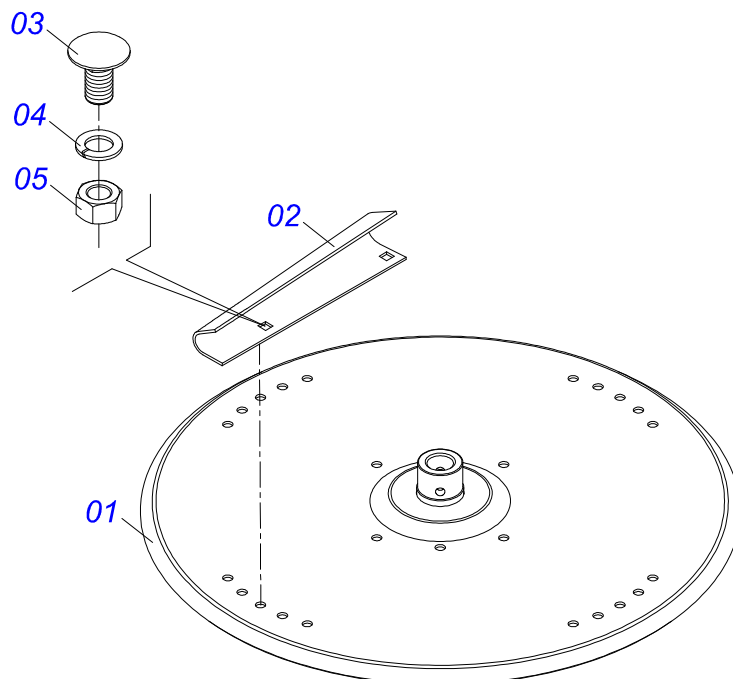

Item	Código	Descrição	Ver Pág.	QT
01	0501069605	DISCO DO DISTRIBUIDOR		01
02	0521018638	ALETA DIREITA		04
03	0503013029	PARAFUSO 3/8 UNC X 3/4 CAPQ G.5 ZN		08
04	0503011443	ARRUELA PRESSAO 3/8 SA		08
05	0503010026	PORCA SEXTAVADA 3/8 UNC G.5 ZN		08