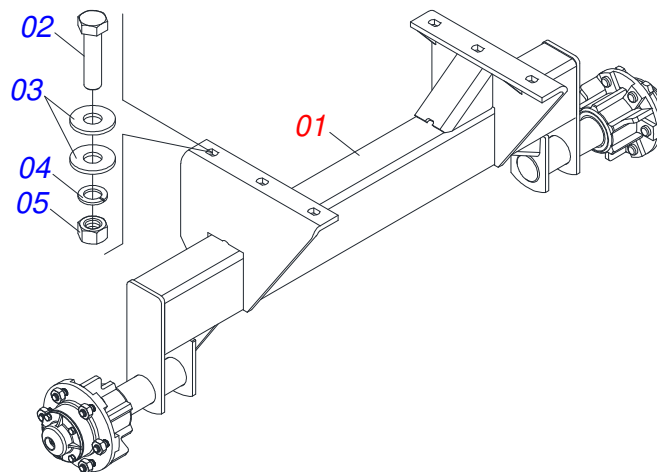

Item	Código	Descrição	Ver Pág.	QT
01	0501049243	SUPORTE FIXADOR RODADO COMPLETO	13	01
02	0503010899	PARAFUSO 5/8 UNC X 2.1/4 C S G.5 ZN		06
03	0501812140	ARRUELA LISA 16,50 X 40 X 4,00 SA		06
04	0503011445	ARRUELA PRESSAO 5/8 SA		12
05	0503810013	PORCA 5/8 NC SA		06