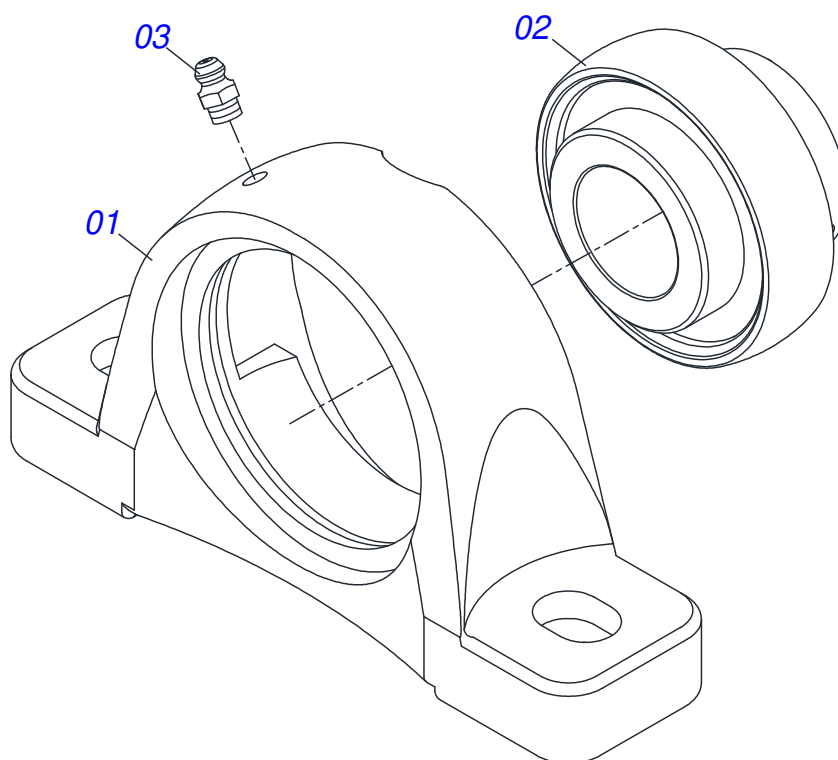

Item	Código	Descrição	Ver Pág.	QT
01	0502011954	CAIXA MANCAL AGRICOLA P-207		01
02	0503011884	ROLAMENTO AUTOCOMPENSADOR RADIAL DE ESFERA UCR 207-300		01
03	0503010691	GRAXEIRA 1/4 NF		01