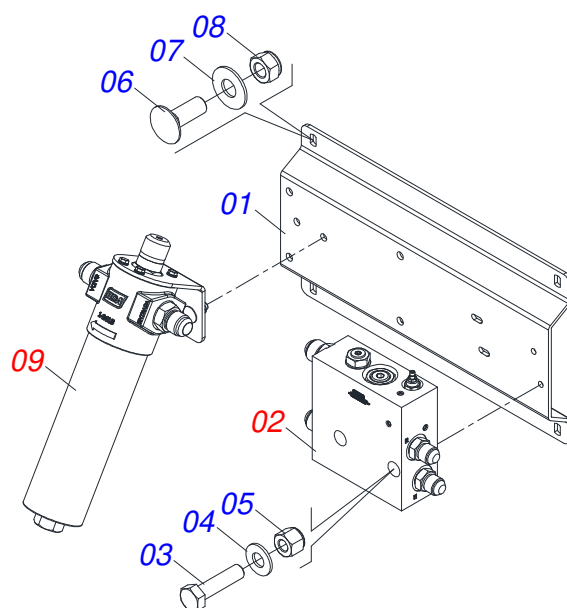

Item	Código	Descrição	Ver Pág.	QT
01	0591013644	SUPORTE CONJUNTO HIDRAULICO		01
02	0521057953	BLOCO HYDAC HBF00945 COM NIPLES	26	01
03	0503011766	PARAFUSO 5/16 UNC X 2.1/2 CS G.2 ZN		02
04	0501010694	ARRUELA LISA 8,50 X 18 X 1,50 ZN		02
05	0503013759	PORCA SEXTAVADA AUTOTRAVANTE COM NYLON 5/16 UNC ALTA G.5 ZN		02
06	0501011643	PARAFUSO 3/8 UNC X 1 CAPQ G.2 ZN		04
07	0501013518	ARRUELA LISA 10,50 X 24 X 1,50 ZN		04
08	0503013357	PORCA SEXTAVADA AUTOTRAVANTE COM NYLON 3/8 UNC BAIXA G.5 ZN		04
09	0521057952	FILTRO PRES PARKER HDA FP20 10FV 06B LV6 27 COMPLETO		01