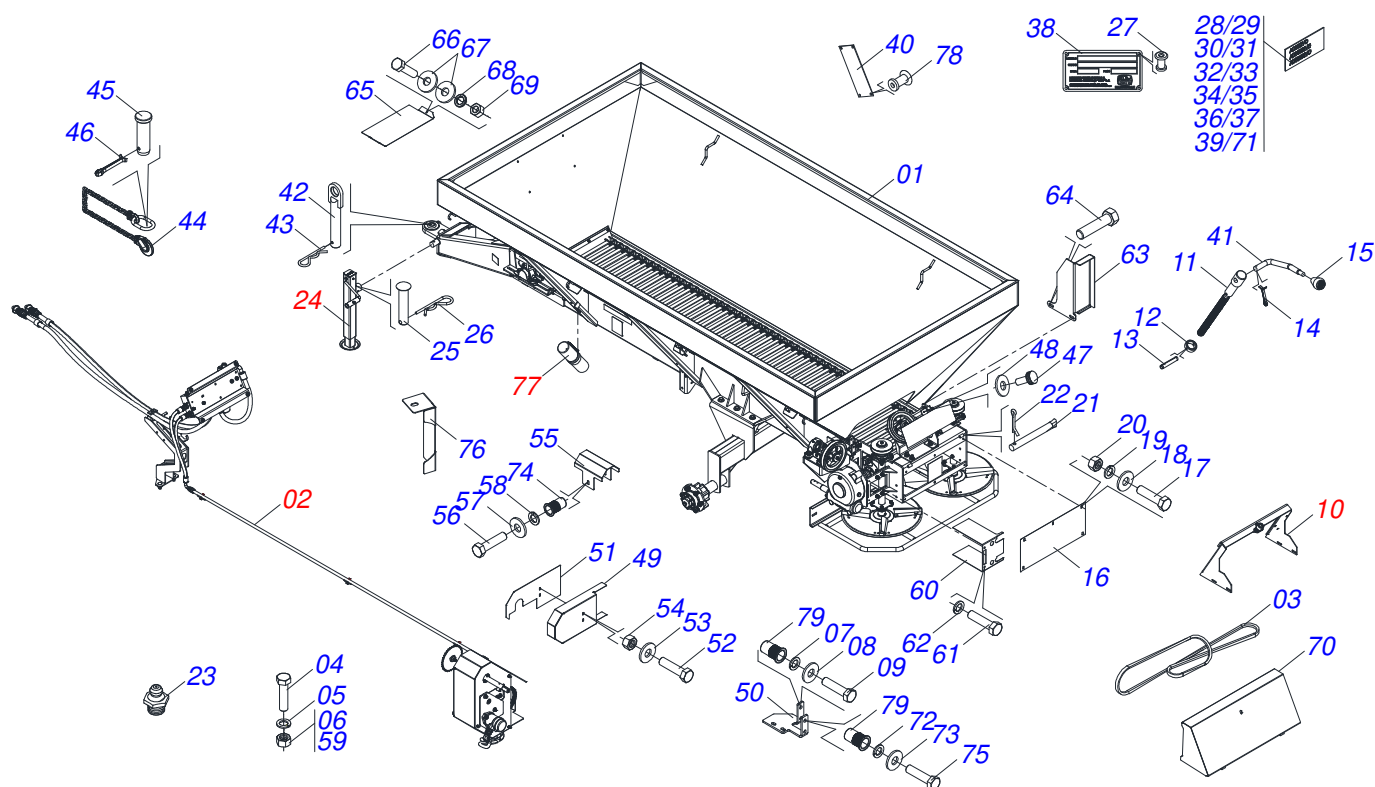

Item	Código	Descrição	Ver Pág.	QT
01	0521045259	CHASSI COMPLETO COM ACIONAMENTO	2	01
02	0503060206	RODA COM PNEU 750 X 16-10L COMPLETO	32	02

Item	Código	Descrição	Ver Pág.	QT
01	0511056775	CACAMBA COMPLETO	3	01
02	0521058121	CONJUNTO ACIONAMENTO HIDRAULICO SIMPLES	19	01
03	0503019347	CORREIA C-136		01
04	0503010751	PARAFUSO 3/8 UNC X 1.1/4 CS G.5 ZN		02
05	0503010025	ARRUELA PRESSAO 3/8 ZN 1K01527		02
06	0503010026	PORCA SEXTAVADA 3/8 UNC G.5 ZN		02
07	0503010025	ARRUELA PRESSAO 3/8 ZN 1K01527		02
08	0501010984	ARRUELA LISA 10,50 X 27 X 3,00 ZN		02
09	0503010237	PARAFUSO 3/8 UNC X 1 C S G.5 ZN		02
10	0511055834	SUPORTE COMPORTA COMPLETA COM FIXACAO	30	01
11	0561014861	REGULADOR		01
12	0511013015	LUVA 1" X 35 X 13		01
13	0503010561	PINO ELASTICO 701163 6 X 36		01
14	0503010257	CONTRAPINO 1/8 X 1 SA 1G13310		01
15	0503030878	MANIPULO ALAVANCA		01
16	0501019460	PROTEÇÃO TRASEIRA		01
17	0503010237	PARAFUSO 3/8 UNC X 1 C S G.5 ZN		05
18	0501010984	ARRUELA LISA 10,50 X 27 X 3,00 ZN		05
19	0503010025	ARRUELA PRESSAO 3/8 ZN 1K01527		05
20	0503010026	PORCA SEXTAVADA 3/8 UNC G.5 ZN		05
21	0501017574	EIXO 8,30 X 70 ZN		02
22	0503010140	CONTRAPINO 1/8 X 3/4		02
23	0503011098	GRAXEIRA 1890 1/4 1G87090		04
24	0503062157	MACACO COMPLETO (1259) ROBUSTEC		01
25	0521010549	EIXO JUNCAO 12,70X60 CA GT M1120 ZN		01
26	0503030168	CUPILHA 3 X 50		01
27	0503010001	REBITE POP AD 423 3,2 X 5,5		04
28	0503060808	CONJUNTO ETIQUETA ADESIVA		01
29	0503031048	ETIQUETA ADESIVA DISTRIBUIDOR CALCARIO SECO		01
30	0503031859	ETIQUETA ADESIVA PERIGO		02
31	0503031809	ETIQUETA ADESIVA ATENCAO DISTRIBUIDOR CALCARIO		01