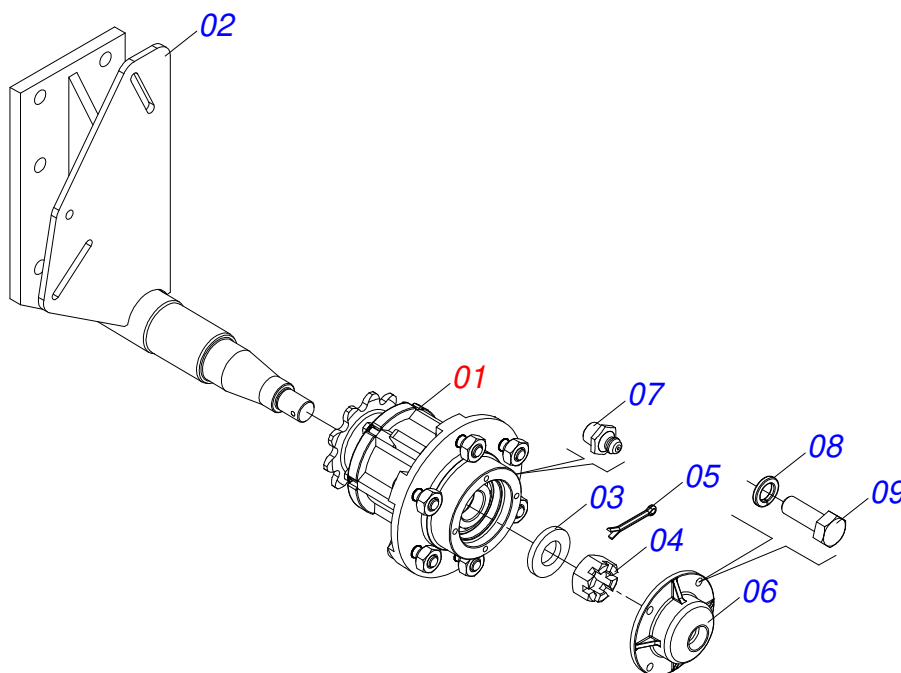

Item	Código	Descrição	Ver Pág.	QT
01	0511050886	CAIXA RODADO COMPLETO		01
02	0501068569	EIXO RODADO ESQUERDO		01
03	0501016545	ARRUELA LISA 26 X 50 X 6,30 ZN		01
04	0503030009	PORCA CASTELO 1 UNS 14FPP X 22 ZN		01
05	0503010018	CONTRAPINO 5/32 X 1.1/2		01
06	0502020591	TAMPA PROTETORA		01
07	0503010002	GRAXEIRA 1800		01
08	0503011444	ARRUELA PRESSAO 5/16 SA		04
09	0503010358	PARAFUSO 5/16 UNC X 7/8 C S G.5 ZN		04
10	1882970002	GRAXA SABAO LITIO NLGI2-EP 1J27010		0,001Kg