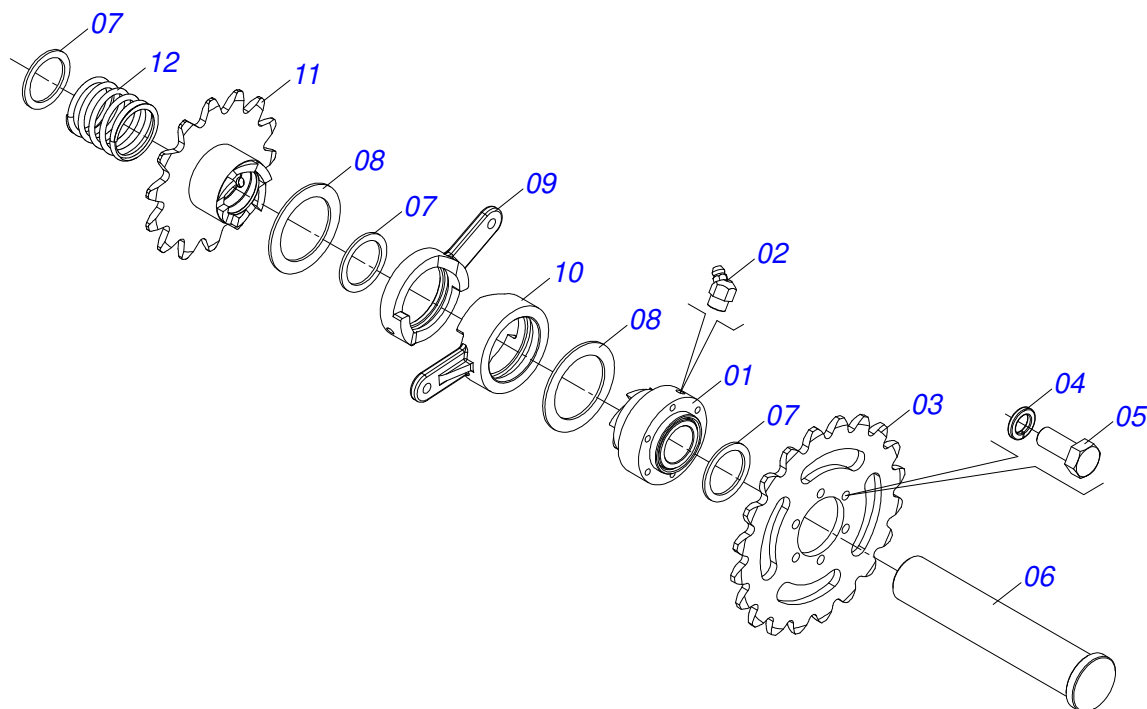

Item	Código	Descrição	Ver Pág.	QT
01	0503010065	PNEU 6.00X 16 - 6LONAS		01
02	0503010068	CAMARA AR 6.00 X 16		01
03	0503010894	RODA 4,50X16X118X6F16,5X152,4		01

Item	Código	Descrição	Ver Pág.	QT
01	0501047420	ACIONADOR TRANSMISSAO DIREITA	18	01
02	0503010920	PARAFUSO 1/2 UNC X 1.1/2 C S G.5 ZN		01
03	0503010060	PORCA SEXTAVADA 1/2 UNC G.5 ZN		01
04	0501065167	BRACO ARTICULADO DESARME CATRACA		01
05	0511056594	REGULADOR CATRACA	19	01
06	0503010140	CONTRAPINO 1/8 X 3/4		04
07	0501010984	ARRUELA LISA 10,50 X 27 X 3,00 ZN		02
08	0501043283	ESTICADOR CORRENTE ESQUERDA COMPLETA	20	01
09	0503030093	MOLA TRACAO 20 X 100 X 2,5		01
10	0501052014	EIXO ESTICADOR CORRENTE COMPLETO	21	02
11	0502011345	ENGRENAGEM 18Z P 31,75 FR1.3/8		01
12	0503010010	CONTRAPINO 1/4 X 2.1/2		01
13	0503010578	CORRENTE 2050 X 39 ELOS+EM		01
14	0503010987	CORRENTE 2050 X 38 ELOS+RED		01
15	0503012142	CORRENTE 40-1 X 61 ELOS+EMENDA		01
16	0503012125	CORRENTE 2050 X 49 ELOS+EM		01
17	0503010002	GRAXEIRA 1800		02