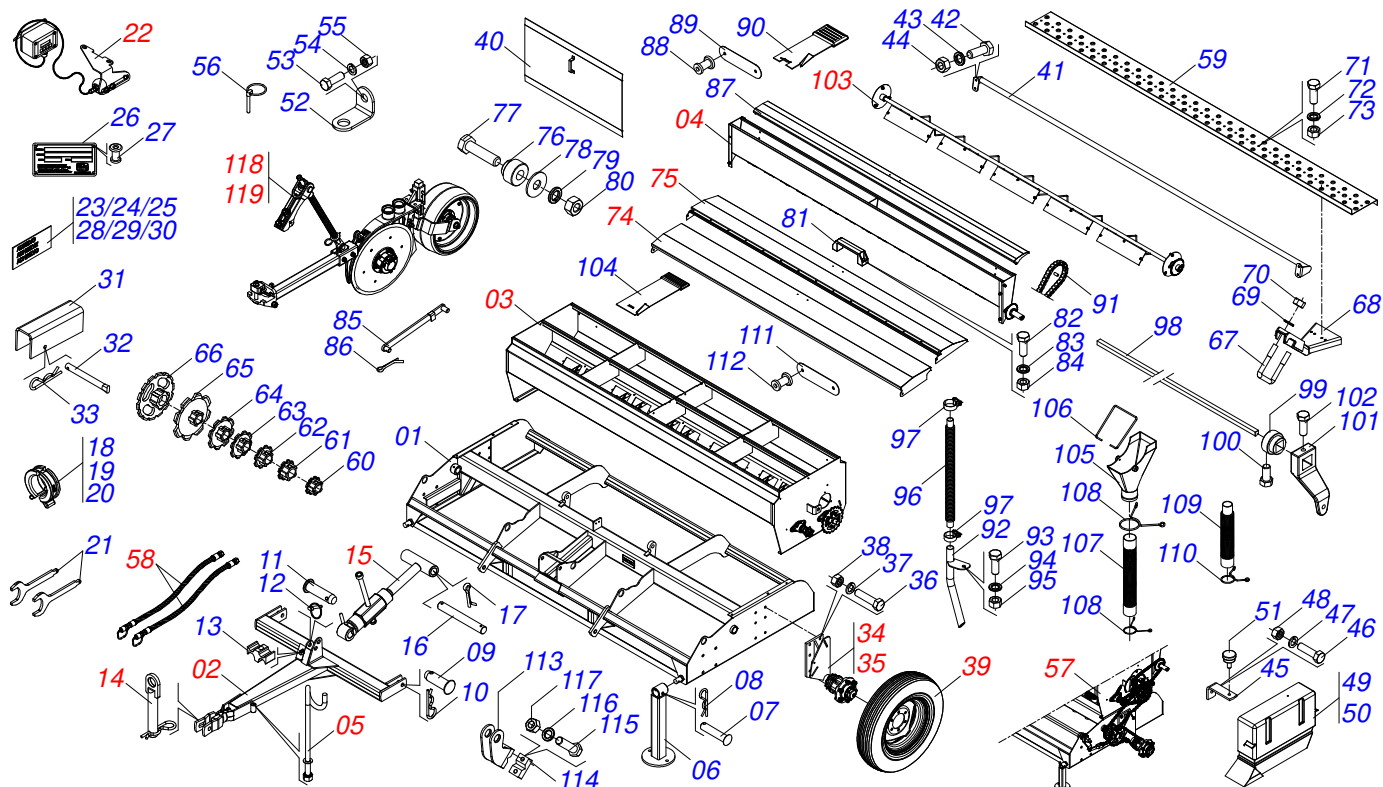

Item	Código	Descrição	Ver Pág.	QT
001	0511060498	CHASSI		01
002	0501047956	CABECALHO COMPLETO	2	01
003	0501048758	CAIXA CONJUNTO ADUBO/SEMENTE COMPLETA	3	01
004	0501051536	CAIXA SEMENTE FINA SEMI MONTADO	8	01
005	0501049170	SUPORTE MANGUEIRA COMPLETO	9	01
006	0511060374	DESCANSO 365		02
007	0521010549	EIXO JUNCAO 12,70X60 CA GT M1 120 ZN		02
008	0503030168	CUPILHA 3 X 50		02
009	0521010572	EIXO JUNCAO 25 X 75 FURO 60 ZN GNL		02
010	0503031035	CUPILHA 6 X 88		02
011	0521010575	EIXO JUNCAO 25 X 90 FURO 75 ZN		01
012	0503030085	PINO TRAVA 5,7 X 40		01
013	0502012702	CORPO SUPORTE PRESILHA R7/16		01
014	0501047881	EIXO JUNCAO COMPLETO	10	01
015	0501048668	ESTABILIZADOR COMPLETO	11	01
016	0521014192	EIXO 25,4 X 215		01
017	0503010571	CONTRAPINO 1/4 X 1.1/2		02
018	0501047895	TOPADOR 25 PARA CILINDRO 1.3/4 2 2.1/8		04
019	0501047885	TOPADOR 30 PARA CILINDRO 1.3/4 2 2.1/8		02
020	0501047887	TOPADOR 40 PARA CILINDRO 1.3/4 2 2.1/8		02
021	0531017911	CHAVE REGULADORA SEMENTE		02
022	0511058833	CONJUNTO HECTARIMETRO 15	12	01
023	0503033884	ETIQUETA ADESIVA		01
024	0503033883	ETIQUETA ADESIVA LOGO TATU CX 180 X 860		01
025	0503033853	ETIQUETA ADESIVA LOGO TATU LATERAL 190 X 255		02
026	0503034003	ETIQUETA IDENTIFICAÇÃO ALUMINIO MARCHESAN 61X118		01
027	0503010001	REBITE POP AD 423 3,2 X 5,5		04
028	0503032061	ETIQUETA ADESIVA PERIGO PLATAFORMA		01
029	0503031141	ETIQUETA ADESIVA TABELA AD PASSO 1		01
030	0503034647	ETIQUETA ADESIVA MANOPLA CORES (SEMEADEIRAS)		01