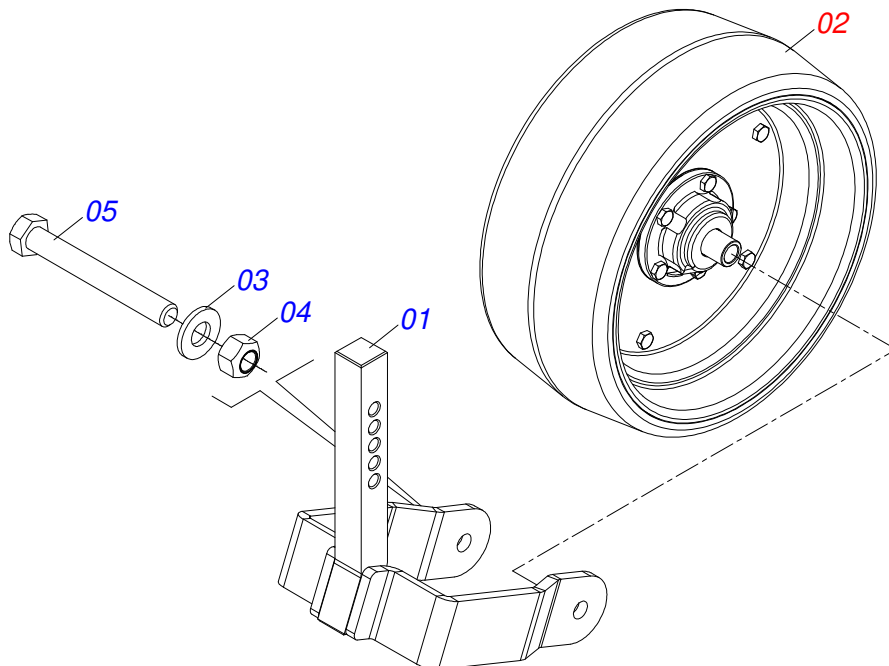

Item	Código	Descrição	Ver Pág.	QT
01	0521068996	GARFO RODA LARGA		01
02	0521055431	RODA COMPACTADORA LARGA SEM LUBRIFICACAO	32	01
03	0501010937	ARRUELA LISA 13,50 X 28 X 3,00 ZN		01
04	0503011336	PORCA SEXTAVADA AUTOTRAVANTE MEC/TORQUE 1/2 UNC G.5 ZN		01
05	0503011411	PARAFUSO 1/2 UNC X 5.1/2 C S G.5 ZN		01