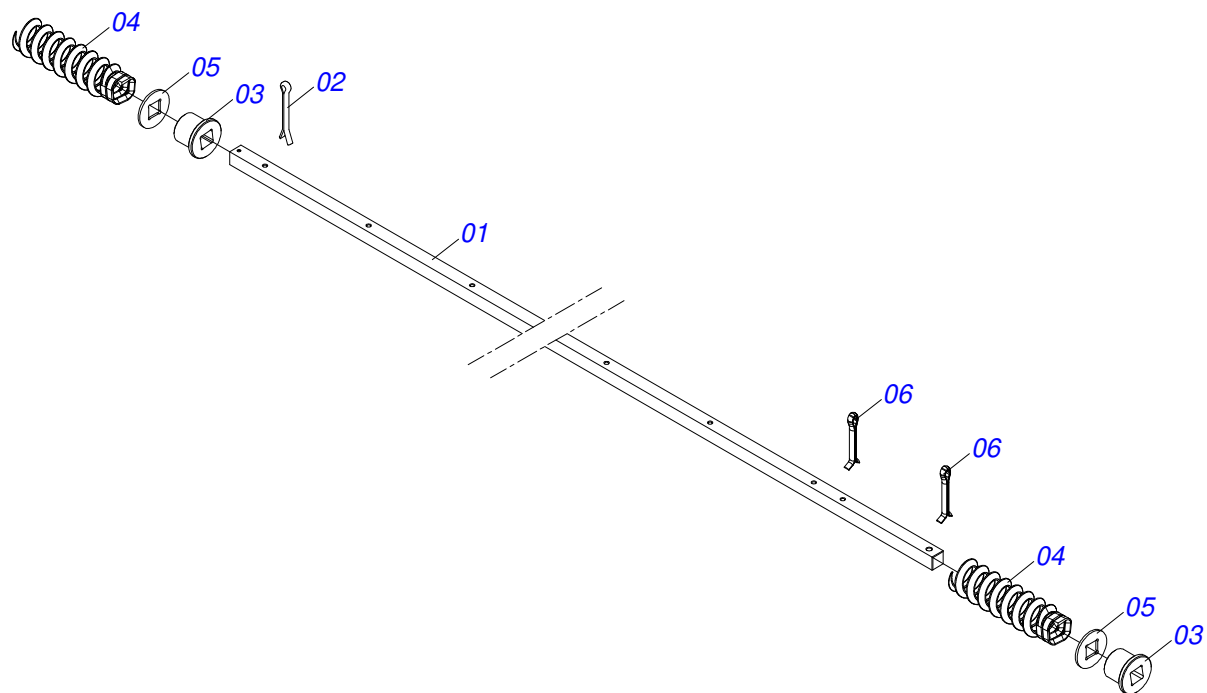

Item	Código	Descrição	Ver Pág.	QT
01	0511019375	EIXO CAIXA ADUBO		01
02	0503010362	CONTRAPINO 1/8 X 1.1/4 SA		01
03	0503030275	MANCAL AGRICOLA F Q 19,40/19,60 X 37		02
04	0503031174	CONDUTOR HELICOIDAL 172 X 5/16 P.1 DIREITO		15
05	0511019256	ARRUELA TRAVA MOLA QUADRADA		17
06	0503010577	CONTRAPINO 3/16 X 1.1/4		17