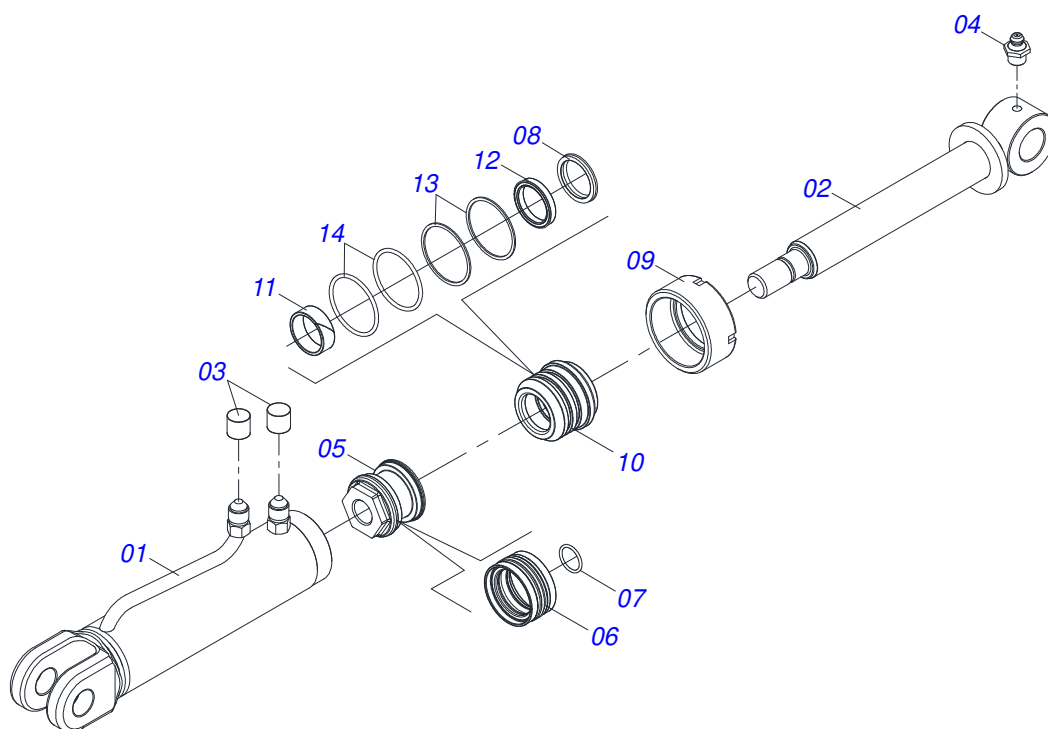

Item	Código	Descrição	Ver Pág.	QT
01	0501068493	CAMISA 63,50 X 272		01
02	0521066630	HASTE 38,10 X 313 COM BUCHA		01
03	0503030385	PLUG CILINDRICO N-002		02
04	0503010002	GRAXEIRA 1800		01
05	0502012837	EMBOLO 63,50 X 54		01
06	0503018005	ANEL ZW 106300260 AGEL		01
07	0503011109	ANEL O RING 2-119 N 3006 9B		01
08	0503010163	ANEL RASPADOR D-1500		01
09	0502010471	TAMPA MOVEL 63,50		01
10	0581010668	SUPORTE ANEIS 38,1 X 63,5 DMC		01
11	0503018004	ANEL G.I.1.1/2 X 5/8 - 1755 AGEL		01
12	0503018003	GAXETA 1870-1500-312B POLYMAX		01
13	0503018163	ANEL BACK-UP 8-228 N 3006-90B		02
14	0503018162	ANEL O RING 2-228 N 3006-90B		02