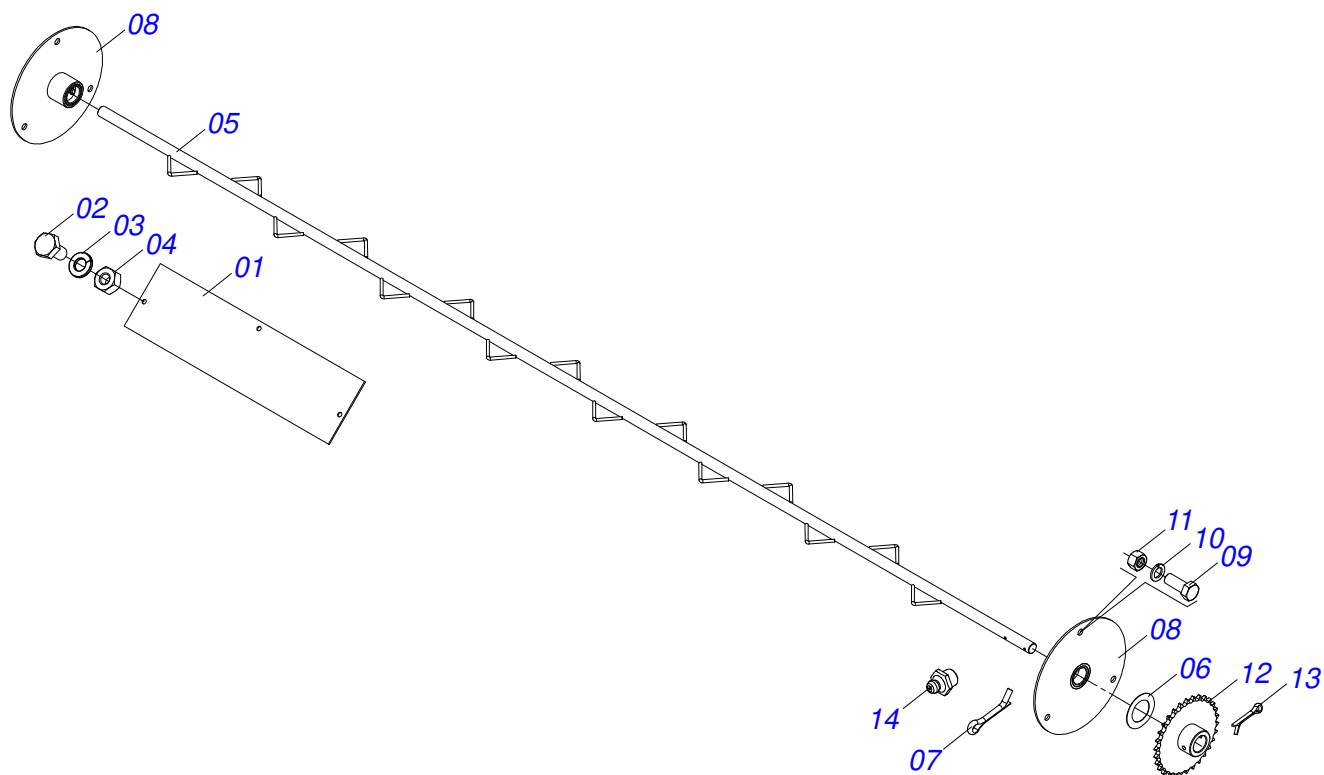

Item	Código	Descrição	Ver Pág.	QT
01	0521012954	TAMPA DIVISORA CAIXA 104 X 416		05
02	0503013758	PARAFUSO 1/4 UNC X 1/2 C S G.5 ZN		15
03	0503010143	ARRUELA PRESSAO 1/4 ZN 1K01518		15
04	0503010144	PORCA SEXTAVADA 1/4 UNC G.5 ZN		15
05	0501068631	MEXEDOR 2970		01
06	0521815818	ARRUELA LISA 26 X 41,50 X 0,50 SA		03
07	0503010571	CONTRAPINO 1/4 X 1.1/2		01
08	0501068514	MANCAL MEXEDOR LATERAL		02
09	0503010256	PARAFUSO 3/8 UNC X 3/4 C S G.2 ZN		06
10	0503010025	ARRUELA PRESSAO 3/8 ZN 1K01527		06
11	0503010026	PORCA SEXTAVADA 3/8 UNC G.5 ZN		06
12	0501068515	ENGRENAGEM 30Z		01
13	0503010523	CONTRAPINO 1/4 X 2 1G13201		01
14	0503010002	GRAXEIRA 1800		02