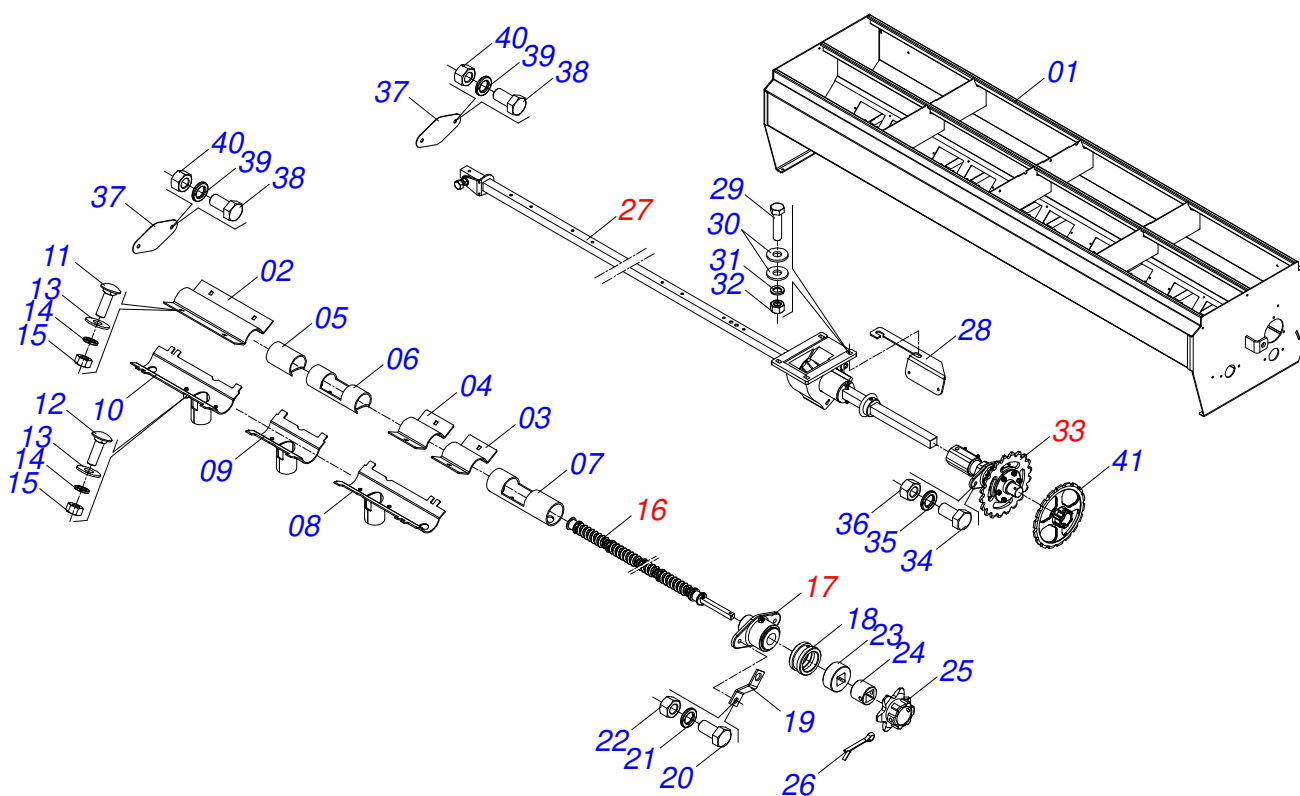

Item	Código	Descrição	Ver Pág.	QT
01	0511060532	CAIXA CONJUNTO ADUBO/SEMENTE		01
02	0511019115	FIXADOR CONDUTOR ADUBO 257		01
03	0511019233	FIXADOR CONDUTOR ADUBO 78		01
04	0511019234	FIXADOR CONDUTOR ADUBO 100		14
05	0511019238	TUBO DISTRIBUIDOR ADUBO 84		01
06	0511019239	TUBO DISTRIBUIDOR ADUBO 175		14
07	0511019237	TUBO DISTRIBUIDOR ADUBO 200		01
08	0501068547	CONDUTOR ADUBO LATERAL ESQUERDO		01
09	0501068533	CONDUTOR ADUBO ESQUERDO		13
10	0501068823	CONDUTOR ADUBO LATERAL DIREITO		01
11	0503011953	PARAFUSO 5/16 UNC X 1 CAPQ G.2 ZN		04
12	0503011952	PARAFUSO 5/16 UNC X 3/4 CAPQ G.2 ZN		60
13	0521011039	ARRUELA LISA 8,50 X 22 X 1,50 ZN		64
14	0503011444	ARRUELA PRESSAO 5/16 SA		64
15	0503010337	PORCA SEXTAVADA 5/16 UNC G.5 ZN		64
16	0501051392	EIXO SISTEMA ADUBO SEMI MONTADO	4	01
17	0501051366	MANCAL AGRICOLA CAIXA	5	01
18	0511019183	LUVA 38,5 X 52,95 X 27		01
19	0501011768	FIXADOR MOLA		01
20	0503010751	PARAFUSO 3/8 UNC X 1.1/4 CS G.5 ZN		02
21	0503011443	ARRUELA PRESSAO 3/8 SA		02
22	0503010026	PORCA SEXTAVADA 3/8 UNC G.5 ZN		02
23	0503032078	LUVA ESPACADORA 49,5 X 19,4 X 21		01
24	0502011300	LUVA RODA DENTADA 25		01
25	0502011314	ENGRENAGEM 8Z P 1.1/4 FR35,20		01
26	0503010010	CONTRAPINO 1/4 X 2.1/2		01
27	0501051393	SISTEMA DE SEMENTE SEMI MONTADO	6	01
28	0531014907	SUPORTE ESCALA 77		02
29	0503010461	PARAFUSO 1/4 UNC X 1 C S G.2 ZN		60
30	0503010357	ARRUELA LISA 8 X 20 X 1,00 ZN		120
31	0503011441	ARRUELA PRESSAO 1/4 SA		60