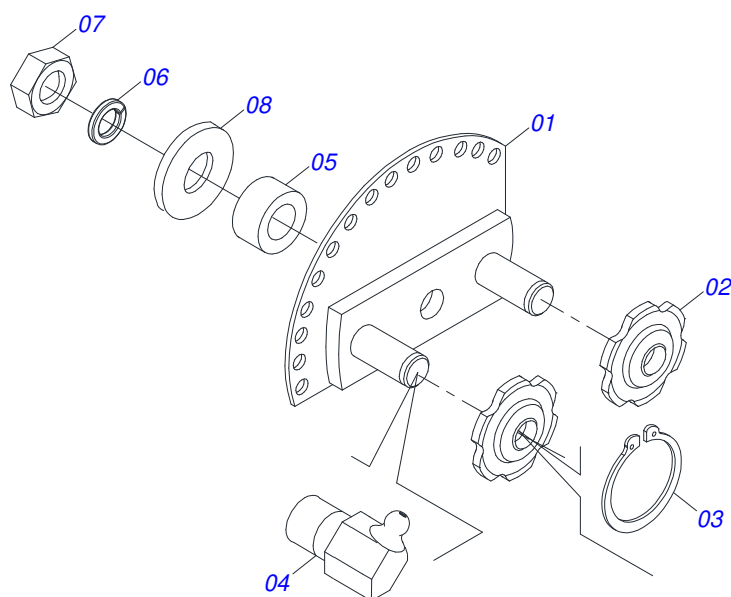

Item	Código	Descrição	Ver Pág.	QT
01	0501064951	ESTICADOR CORRENTE ESQUERDA		01
02	0502012317	RODA DENTADA 6Z PASSO 1.1/4		02
03	0503010302	ANEL RETENTOR PARA EIXO 501019		02
04	0503010004	GRAXEIRA 1890 3/8 (1/8 BSP)		02
05	0511014513	LUVA ARTICULAÇÃO 25,40 X 16,67 X 10,6 ZN		01
06	0503010027	ARRUELA PRESSAO 5/8 ZN 1K01574		01
07	0503010013	PORCA SEXTAVADA 5/8 UNC G.5 ZN		01
08	0501012140	ARRUELA LISA 16,50 X 40 X 4,00 ZN		01