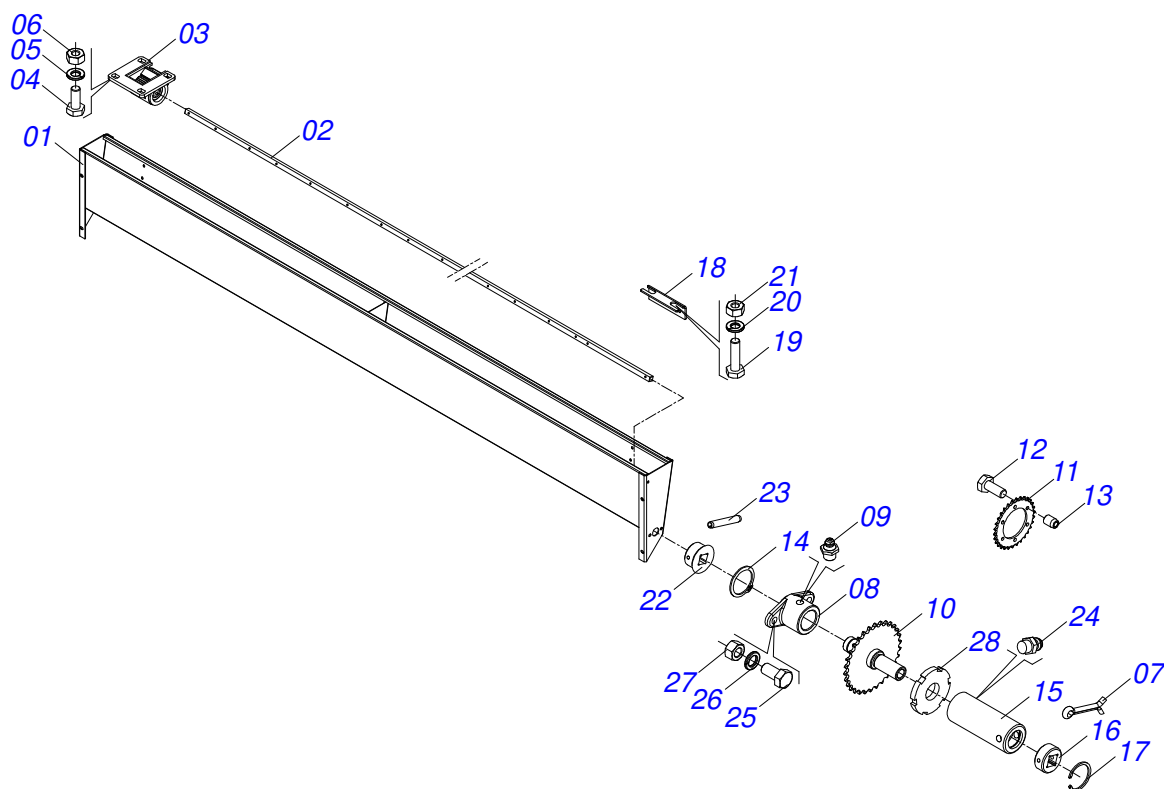

Item	Código	Descrição	Ver Pág.	QT
01	0501068866	CAIXA SEMENTE FINA		01
02	0511019377	EIXO CAIXA SEMENTE FINA		01
03	0503060150	DISTRIBUIDOR SEMENTE FINA PL		15
04	0503013815	PARAFUSO 1/4 UNC X 5/8 C S G.5 ZN		60
05	0503010143	ARRUELA PRESSAO 1/4 ZN 1K01518		60
06	0503010144	PORCA SEXTAVADA 1/4 UNC G.5 ZN		60
07	0503010140	CONTRAPINO 1/8 X 3/4		31
08	0502010901	MANCAL AGRICOLA CAIXA SEMENTE FINA		01
09	0503010002	GRAXEIRA 1800		01
10	0501066928	CARRETEL COM RODA DENTADA R DIREITA		01
11	0511013557	ENGRENAGEM 30Z P 1/2 COM FURO 75		01
12	0503010675	PARAFUSO 5/16 UNC X 2.1/4 CS G.2 ZN		03
13	0521010743	LUVA 8,5 X 16 X 22		03
14	0503010406	ANEL RETENTOR PARA EIXO 501025		01
15	0511015161	REGULADOR SEMENTE FINA		01
16	0502011081	LUVA ARRASTADOR PARA EIXO Q 3/8		01
17	0503011335	ANEL RETENTOR PARA FURO 502024		01
18	0531018938	SUPORTE DA ESCALA SEMENTE FINA		01
19	0503010282	PARAFUSO 1/4UNC X 3/4 CS G.2 ZN 1K04011		02
20	0503010143	ARRUELA PRESSAO 1/4 ZN 1K01518		02
21	0503010144	PORCA SEXTAVADA 1/4 UNC G.5 ZN		02
22	0503032076	DOSADOR MENOR		01
23	0503010838	PINO ELASTICO 701060 3 X 20		01
24	0503010691	GRAXEIRA 1/4 NF		01
25	0503010240	PARAFUSO 5/16 UNC X 3/4 CS G.2 ZN		02
26	0503011444	ARRUELA PRESSAO 5/16 SA		02
27	0503010337	PORCA SEXTAVADA 5/16 UNC G.5 ZN		02
28	0521010769	REGULADOR SEMENTE FINA RM 24 X 1,5 DIREITA		01