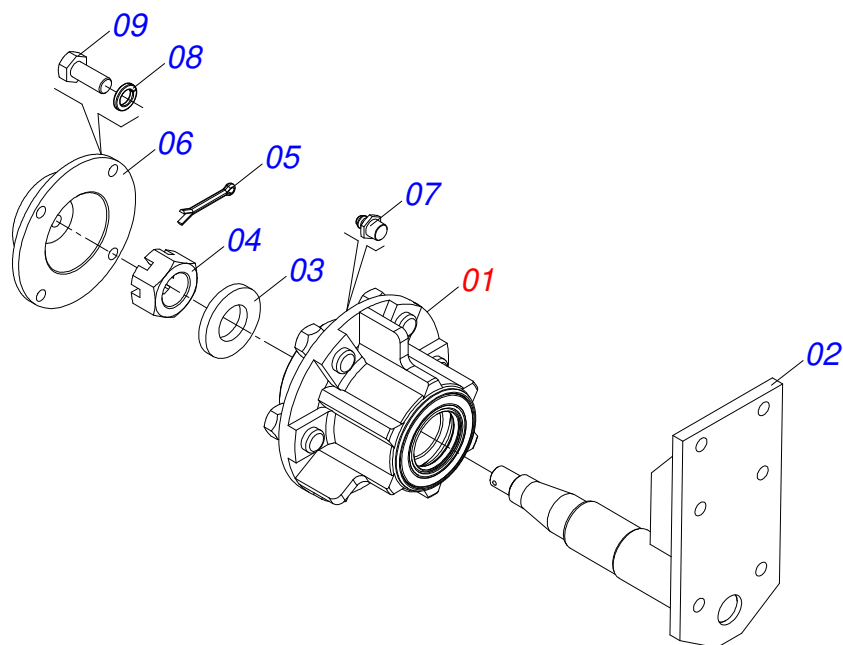

Item	Código	Descrição	Ver Pág.	QT
01	0501051142	CAIXA RODADO COM ROLAMENTO	15	01
02	0501068568	EIXO RODADO DIREITO		01
03	0501016545	ARRUELA LISA 26 X 50 X 6,30 ZN		01
04	0503030009	PORCA CASTELO 1 UNS 14FPP X 22 ZN		01
05	0503010018	CONTRAPINO 5/32 X 1.1/2		01
06	0502020591	TAMPA PROTETORA		01
07	0503010002	GRAXEIRA 1800		01
08	0503011444	ARRUELA PRESSAO 5/16 SA		04
09	0503010358	PARAFUSO 5/16 UNC X 7/8 C S G.5 ZN		04
10	1882970002	GRAXA SABAO LITIO NLGI2-EP 1J27010		0,23Kg