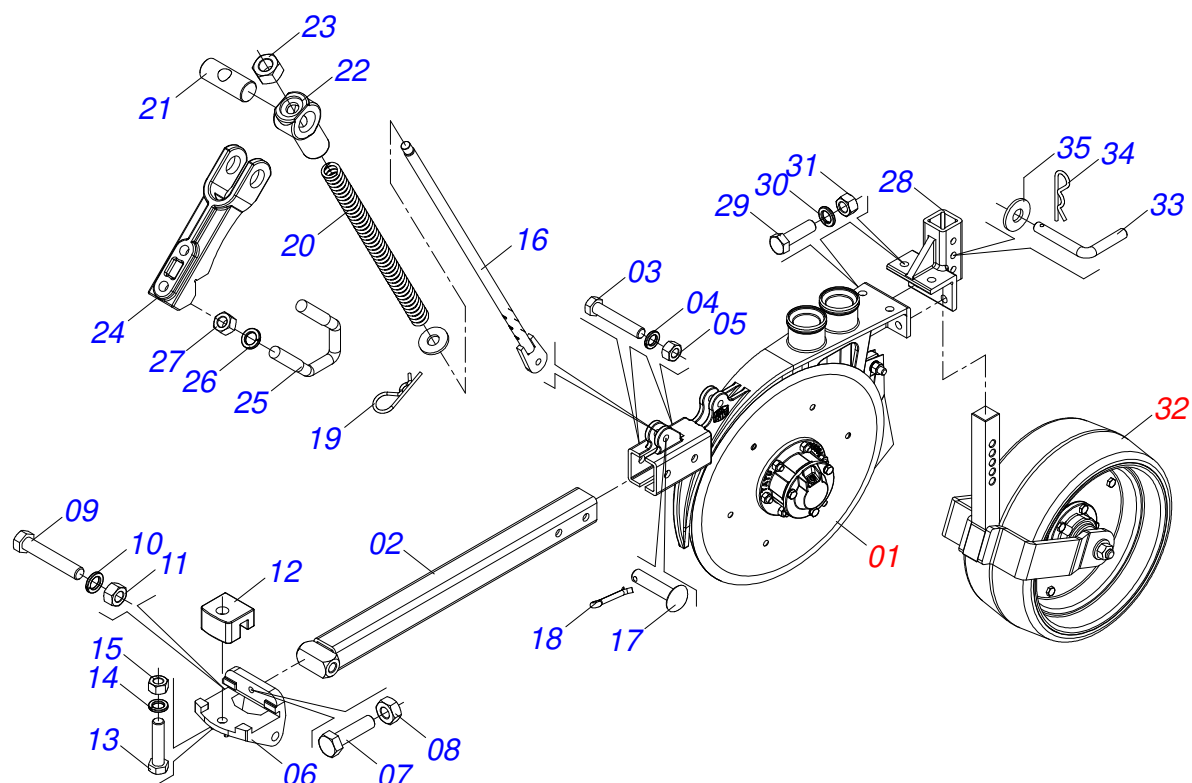

Item	Código	Descrição	Ver Pág.	QT
01	0501050993	DISCO DUPLO COMPLETO	30	01
02	0511060425	BRACO LINHA MAIOR		01
03	0503011268	PARAFUSO 3/8 UNC X 2.1/2 C S G.5 ZN		02
04	0503010025	ARRUELA PRESSAO 3/8 ZN 1K01527		02
05	0503010026	PORCA SEXTAVADA 3/8 UNC G.5 ZN		02
06	0502010693	SUPORTE ARTICULACAO LINHA		01
07	0503013082	PARAFUSO M10 X 1,5 X 70 C S R T 8.8 ZN		01
08	0503011051	PORCA M10 X 1,50 ZN 1K02831		01
09	0503010706	PARAFUSO 1/2 UNC X 4.1/2 C S G.5 ZN		01
10	0503010019	ARRUELA PRESSAO 1/2 ZN 1K01556		01
11	0503010060	PORCA SEXTAVADA 1/2 UNC G.5 ZN		01
12	0502011210	PRENDEDOR LINHA		01
13	0503010752	PARAFUSO 1/2 UNC X 3.1/2 C S G.5 ZN		01
14	0503010019	ARRUELA PRESSAO 1/2 ZN 1K01556		01
15	0503010060	PORCA SEXTAVADA 1/2 UNC G.5 ZN		01
16	0511064181	REGULADOR MOLA		01
17	0521010539	EIXO J 8,30X31 C A PSA3 25L ZN 1G139208		01
18	0503010140	CONTRAPINO 1/8 X 3/4		01
19	0503030285	CUPILO 4 X 60		01
20	0503031516	MOLA 25 X 360 X 4,00		01
21	0531016737	GUIA VARAO REGULADORA LINHA		01
22	0502012123	GUIA SUPERIOR MOLA		01
23	0503010060	PORCA SEXTAVADA 1/2 UNC G.5 ZN		01
24	0502011675	GUIA SUPORTE FIXADOR MOLA		01
25	0521010655	PRENDEDOR 1/2 UNC X 85 X 54 PSA2 ZN		01
26	0503010019	ARRUELA PRESSAO 1/2 ZN 1K01556		02
27	0503010060	PORCA SEXTAVADA 1/2 UNC G.5 ZN		02
28	0502011682	FIXADOR RODA COMPACTADORA		01
29	0503012444	PARAFUSO 3/8 UNF X 1.1/4 C S G.5 ZN		04
30	0503010025	ARRUELA PRESSAO 3/8 ZN 1K01527		04
31	0503010208	PORCA SEXTAVADA 3/8 UNF G.5 ZN		04