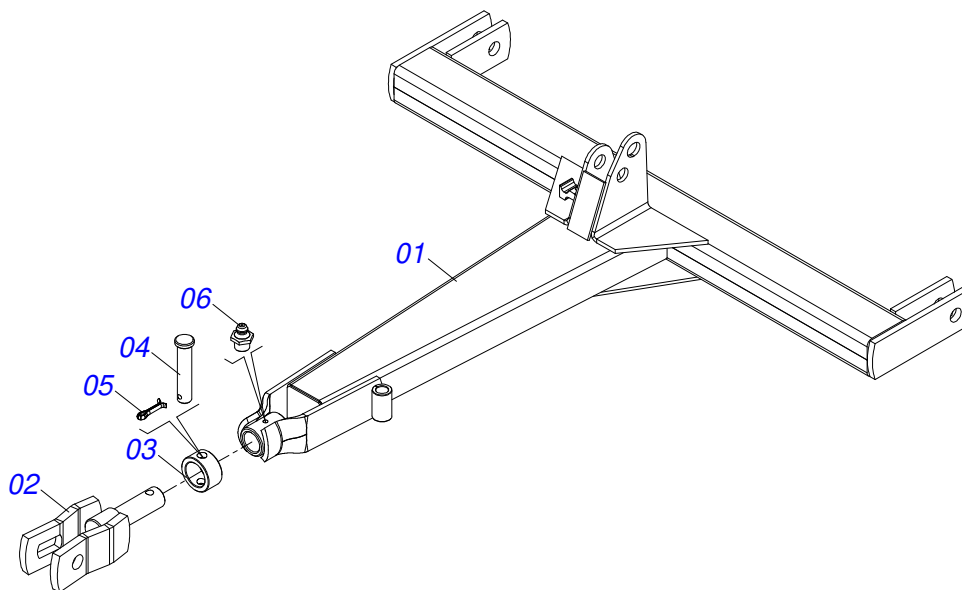

Item	Código	Descrição	Ver Pág.	QT
01	0501069104	CABECALHO		01
02	0501064967	ENGATE TRATOR		01
03	0521016397	LUVA 38,5 X 55 X 28		01
04	0521016396	EIXO DE JUNCAO 14 X 60 PSA3 25L ZN		01
05	0503010071	CONTRAPINO 3/16 X 1		01
06	0503010002	GRAXEIRA 1800		01
07	1882970002	GRAXA SABAO LITIO NLGI2-EP 1J27010		0,001Kg