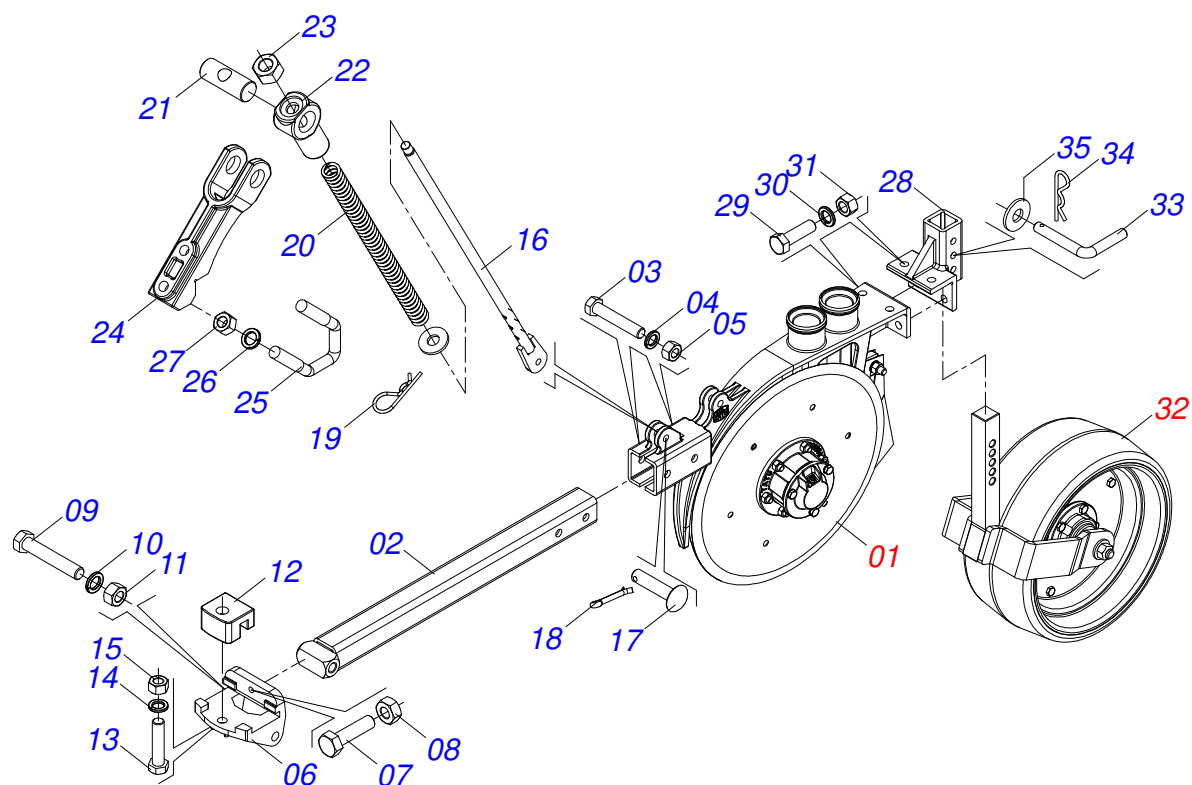

Item	Código	Descrição	Ver Pág.	QT
01	0501050993	DISCO DUPLO COMPLETO	30	01
02	0501066678	BRACO LINHA MENOR		01
03	0503011268	PARAFUSO 3/8 UNC X 2.1/2 C S G.5 ZN		02
04	0503010025	ARRUELA PRESSAO 3/8 ZN 1K01527		02
05	0503010026	PORCA SEXTAVADA 3/8 UNC G.5 ZN		02
06	0502010693	SUPORTE ARTICULACAO LINHA		01
07	0503013082	PARAFUSO M10 X 1,5 X 70 C S R T 8.8 ZN		01
08	0503011051	PORCA M10 X 1,50 ZN 1K02831		01
09	0503010706	PARAFUSO 1/2 UNC X 4.1/2 C S G.5 ZN		01
10	0503010019	ARRUELA PRESSAO 1/2 ZN 1K01556		01
11	0503010060	PORCA SEXTAVADA 1/2 UNC G.5 ZN		01
12	0502011210	PRENDEDOR LINHA		01
13	0503010752	PARAFUSO 1/2 UNC X 3.1/2 C S G.5 ZN		01
14	0503010019	ARRUELA PRESSAO 1/2 ZN 1K01556		01
15	0503010060	PORCA SEXTAVADA 1/2 UNC G.5 ZN		01
16	0511064181	REGULADOR MOLA		01
17	0521010539	EIXO J 8,30X31 C A PSA3 25L ZN 1G139208		01
18	0503010140	CONTRAPINO 1/8 X 3/4		01
19	0503030285	CUPILO 4 X 60		01
20	0503031516	MOLA 25 X 360 X 4,00		01
21	0531016737	GUIA VARAO REGULADORA LINHA		01
22	0502012123	GUIA SUPERIOR MOLA		01
23	0503010060	PORCA SEXTAVADA 1/2 UNC G.5 ZN		01
24	0502011675	GUIA SUPORTE FIXADOR MOLA		01
25	0521010655	PRENDEDOR 1/2 UNC X 85 X 54 PSA2 ZN		01
26	0503010019	ARRUELA PRESSAO 1/2 ZN 1K01556		02
27	0503010060	PORCA SEXTAVADA 1/2 UNC G.5 ZN		02
28	0502011682	FIXADOR RODA COMPACTADORA		01
29	0503012444	PARAFUSO 3/8 UNF X 1.1/4 C S G.5 ZN		04
30	0503010025	ARRUELA PRESSAO 3/8 ZN 1K01527		04
31	0503010208	PORCA SEXTAVADA 3/8 UNF G.5 ZN		04