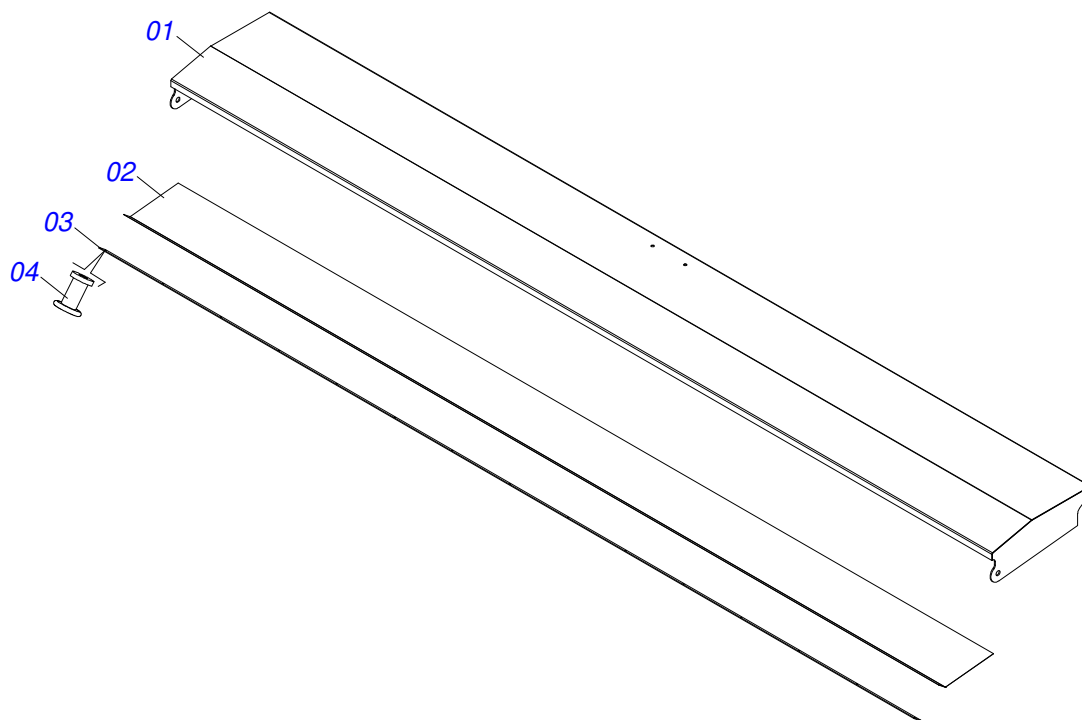

Item	Código	Descrição	Ver Pág.	QT
01	0501069656	TAMPA CAIXA ADUBO		01
02	0521013808	PROTECAO CAIXA ADUBO		01
03	0521013807	PLACA FIXACAO LONA 2877		01
04	0503012209	REBITE POP 3,2 X 8,0		15