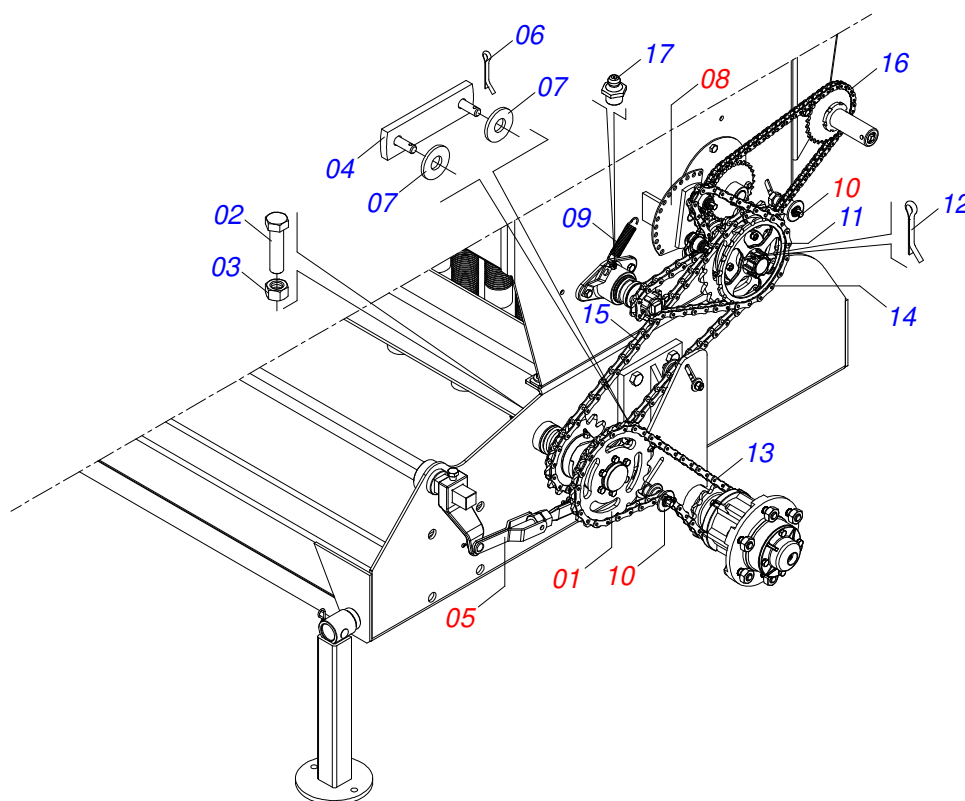

Item	Código	Descrição	Ver Pág.	QT
01	0501047420	ACIONADOR TRANSMISSAO DIREITA	18	01
02	0503010920	PARAFUSO 1/2 UNC X 1.1/2 C S G.5 ZN		01
03	0503010060	PORCA SEXTAVADA 1/2 UNC G.5 ZN		01
04	0501065167	BRACO ARTICULADO DESARME CATRACA		01
05	0511056594	REGULADOR CATRACA	19	01
06	0503010140	CONTRAPINO 1/8 X 3/4		04
07	0501010984	ARRUELA LISA 10,50 X 27 X 3,00 ZN		02
08	0501043283	ESTICADOR CORRENTE ESQUERDA COMPLETA	20	01
09	0503030093	MOLA TRACAO 20 X 100 X 2,5		01
10	0501052014	EIXO ESTICADOR CORRENTE COMPLETO	21	02
11	0502011345	ENGRENAGEM 18Z P 31,75 FR1.3/8		01
12	0503010010	CONTRAPINO 1/4 X 2.1/2		01
13	0503010578	CORRENTE 2050 X 39 ELOS+EM		01
14	0503010987	CORRENTE 2050 X 38 ELOS+RED		01
15	0503012142	CORRENTE 40-1 X 61 ELOS+EMENDA		01
16	0503012125	CORRENTE 2050 X 49 ELOS+EM		01
17	0503010002	GRAXEIRA 1800		02