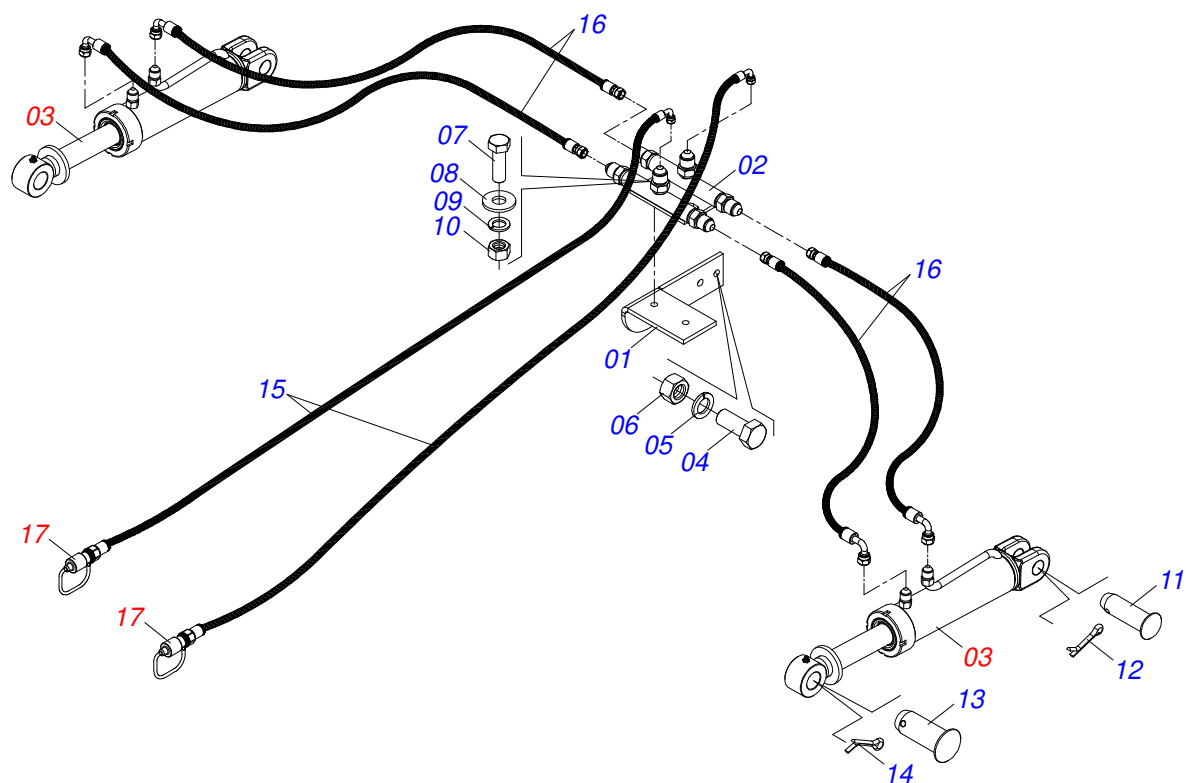

Item	Código	Descrição	Ver Pág.	QT
01	0521014707	SUPORTE DISTRIBUIDOR DUPLO		01
02	0501068706	CONEXAO DUPLA		01
03	0511058421	CILINDRO HIDRAULICO 38,10X63,50X405X170	23	02
04	0503010237	PARAFUSO 3/8 UNC X 1 C S G.5 ZN		02
05	0503010025	ARRUELA PRESSAO 3/8 ZN 1K01527		02
06	0503010026	PORCA SEXTAVADA 3/8 UNC G.5 ZN		02
07	0503010358	PARAFUSO 5/16 UNC X 7/8 C S G.5 ZN		02
08	0521011039	ARRUELA LISA 8,50 X 22 X 1,50 ZN		02
09	0503010179	ARRUELA PRESSAO 5/16 ZN 1K01528		02
10	0503010337	PORCA SEXTAVADA 5/16 UNC G.5 ZN		02
11	0521010573	EIXO JUNCAO 25 X 80 FURO 65 ZN GN		02
12	0503010571	CONTRAPINO 1/4 X 1.1/2		02
13	0521010778	EIXO JUNCAO 31,75 X 80 C A GTM ZN		02
14	0503010523	CONTRAPINO 1/4 X 2 1G13201		02
15	0501080473	MANGUEIRA 3/8 X 3000 TC-TM		02
16	0501080192	MANGUEIRA 3/8 X 480 TR-TC		04
17	0501053834	MACHO ENGATE RAPIDO AGRICOLA 1/2 NPT COM 24 TAMPA		02