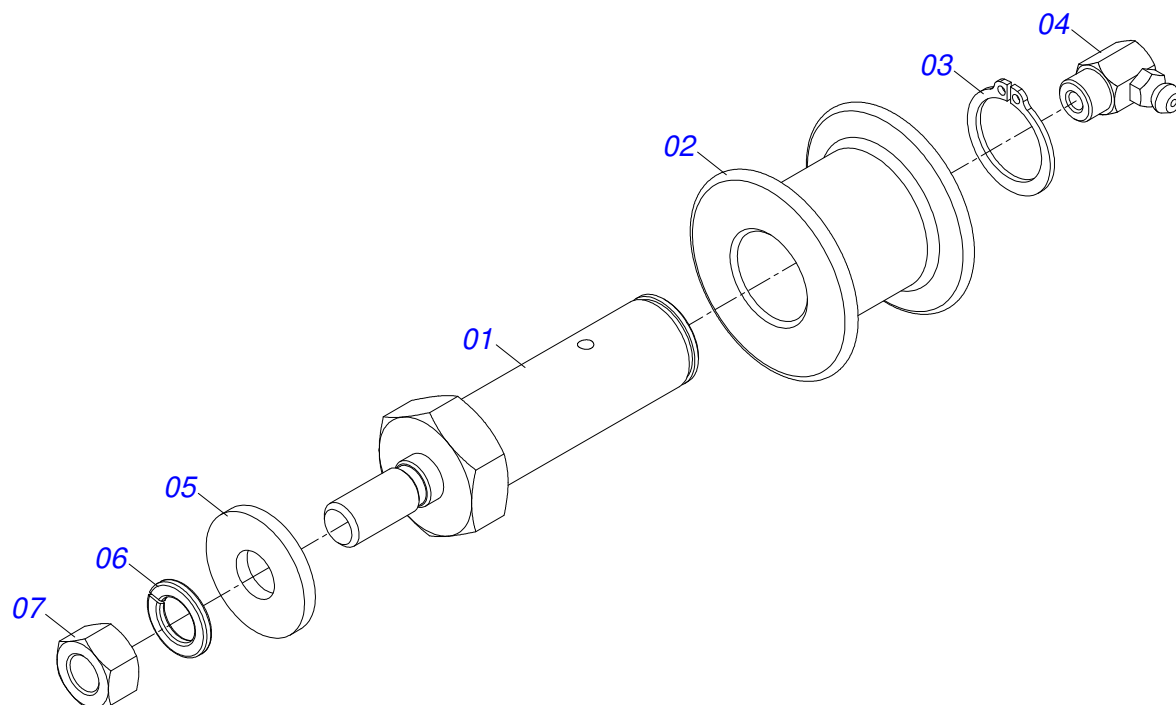

Item	Código	Descrição	Ver Pág.	QT
01	0511010919	EIXO ESTICADOR CORRENTE SEMENTE FINA		01
02	0503030402	ROLDANA		01
03	0503010302	ANEL RETENTOR PARA EIXO 501019		01
04	0503010004	GRAXEIRA 1890 3/8 (1/8 BSP)		01
05	0501010984	ARRUELA LISA 10,50 X 27 X 3,00 ZN		01
06	0503010025	ARRUELA PRESSAO 3/8 ZN 1K01527		01
07	0503010026	PORCA SEXTAVADA 3/8 UNC G.5 ZN		01