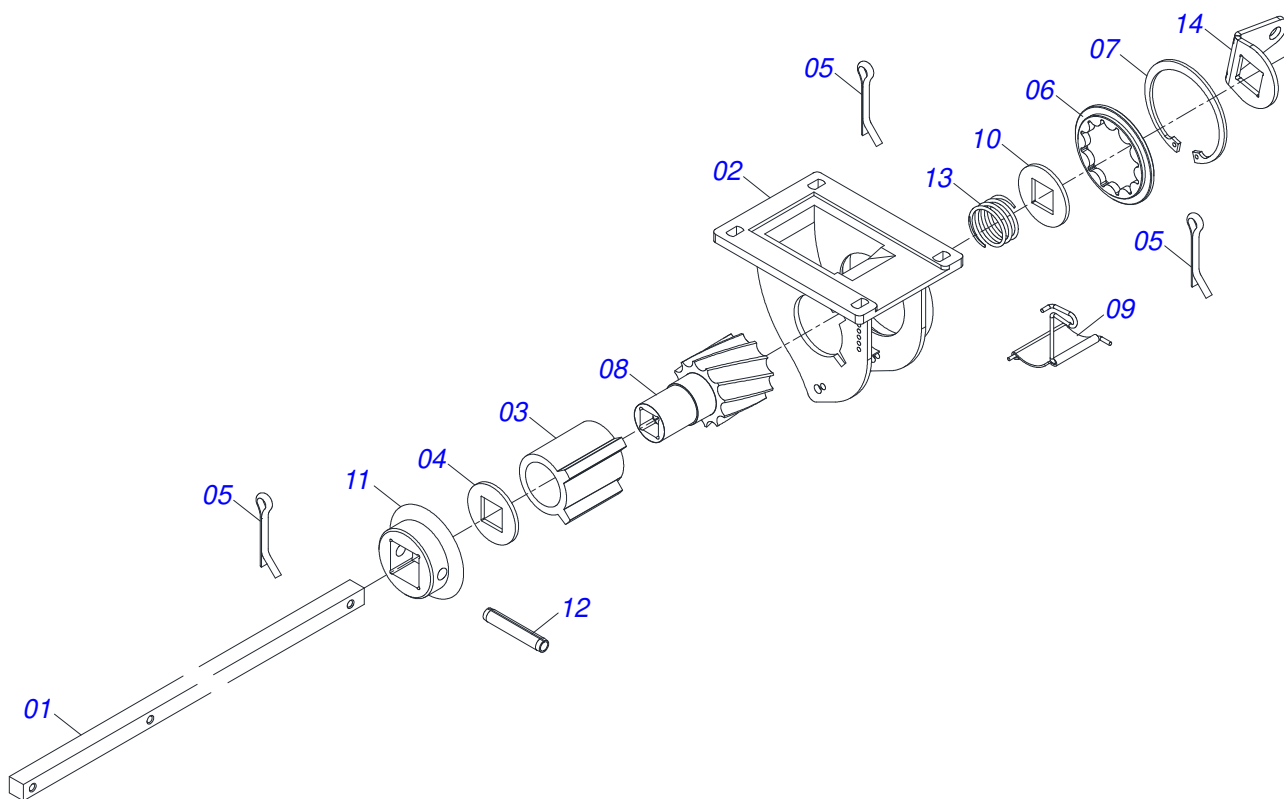

Item	Código	Descrição	Ver Pág.	QT
01	0511019376	EIXO CAIXA SEMENTE		01
02	0503030180	CAIXA DISTRIBUIDORA SEMENTE		15
03	0503010366	GUIA ROTOR		15
04	0501010637	ARRUELA LISA Q20 X 45 X 3,0 PST2 ZN		15
05	0503010297	CONTRAPINO 5/32 X 1.1/4		31
06	0501011064	ARRUELA MOVEL ROTOR SDA ZN		15
07	0503010370	ANEL RETENTOR PARA FURO 502072		15
08	0502010950	ROTOR		15
09	0501040236	LIMITADOR SEMENTE		15
10	0501010637	ARRUELA LISA Q20 X 45 X 3,0 PST2 ZN		01
11	0503032077	DOSADOR MAIOR		01
12	0503010838	PINO ELASTICO 701060 3 X 20		01
13	0503030189	MOLA DE COMPRESSÃO 32,3 X 20 X 2,4		15
14	0571017623	FIXADOR EMISSOR MAGNETICO HECTARIMETRO		01