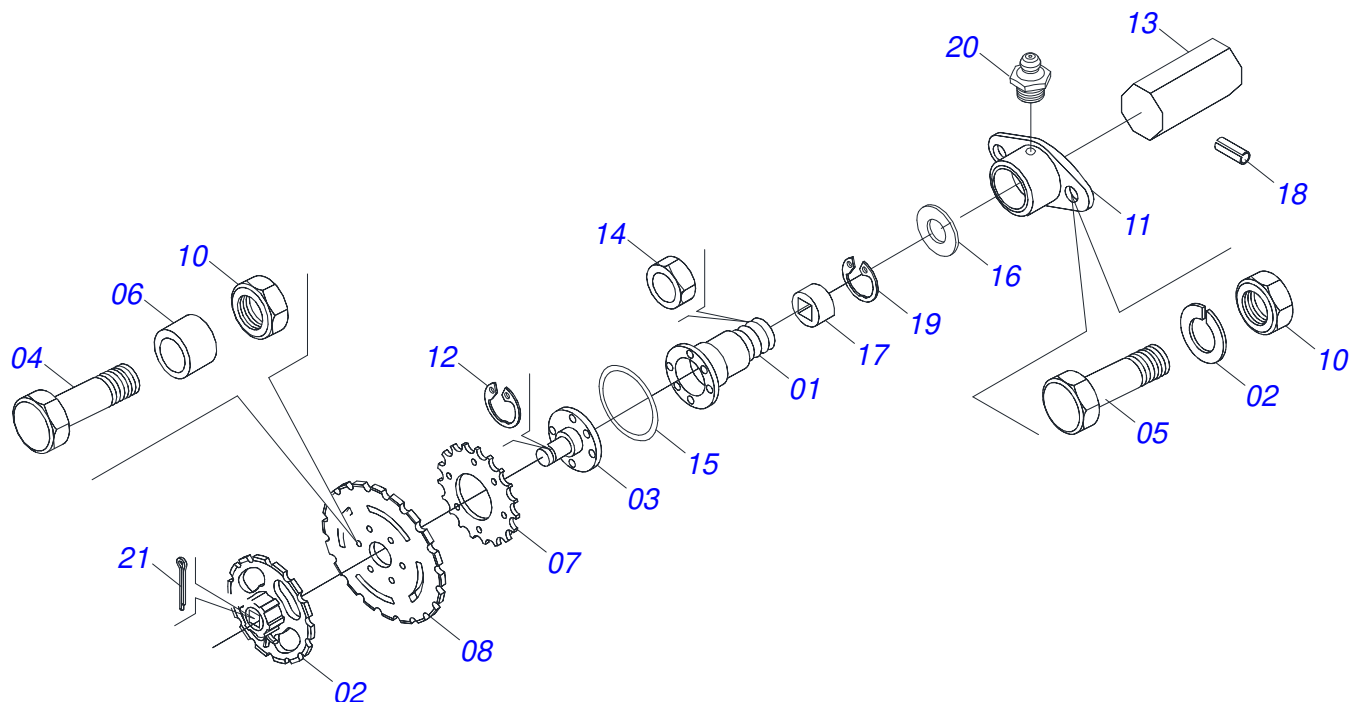

PSA3 - 15L/E175  
CAIXA CONJUNTO ADUBO/SEMENTE COMPLETA

Página 3  
0501048758

Item	Código	Descrição	Ver Pág.	QT
32	0503010144	PORCA SEXTAVADA 1/4 UNC G.5 ZN		60
33	0501053462	MANCAL ESQUERDO CAIXA PARA SEMENTE FINA	7	01
34	0503010237	PARAFUSO 3/8 UNC X 1 C S G.5 ZN		02
35	0503011443	ARRUELA PRESSAO 3/8 SA		02
36	0503010026	PORCA SEXTAVADA 3/8 UNC G.5 ZN		02
37	0521010190	TAMPA CAIXA		02
38	0503010256	PARAFUSO 3/8 UNC X 3/4 C S G.2 ZN		04
39	0503010025	ARRUELA PRESSAO 3/8 ZN 1K01527		04
40	0503010026	PORCA SEXTAVADA 3/8 UNC G.5 ZN		04
41	0502011345	ENGRENAGEM 18Z P 31,75 FR1.3/8		01
42	3914503056	CALAFETADOR DE CARROCERIA 3 M		0,001Tubo

Item	Código	Descrição	Ver Pág.	QT
01	0511019375	EIXO CAIXA ADUBO		01
02	0503010362	CONTRAPINO 1/8 X 1.1/4 SA		01
03	0503030275	MANCAL AGRICOLA F Q 19,40/19,60 X 37		02
04	0503031174	CONDUTOR HELICOIDAL 172 X 5/16 P.1 DIREITO		15
05	0511019256	ARRUELA TRAVA MOLA QUADRADA		17
06	0503010577	CONTRAPINO 3/16 X 1.1/4		17

Item	Código	Descrição	Ver Pág.	QT
01	0501110250	MANCAL CAIXA		01
02	0511019194	CARRETEL MANCAL		01
03	0503010372	ANEL RETENTOR PARA EIXO 501050		01
04	0503010003	GRAXEIRA 1845 3/8		01

Item	Código	Descrição	Ver Pág.	QT
01	0511019376	EIXO CAIXA SEMENTE		01
02	0503030180	CAIXA DISTRIBUIDORA SEMENTE		15
03	0503010366	GUIA ROTOR		15
04	0501010637	ARRUELA LISA Q20 X 45 X 3,0 PST2 ZN		15
05	0503010297	CONTRAPINO 5/32 X 1.1/4		31
06	0501011064	ARRUELA MOVEL ROTOR SDA ZN		15
07	0503010370	ANEL RETENTOR PARA FURO 502072		15
08	0502010950	ROTOR		15
09	0501040236	LIMITADOR SEMENTE		15
10	0501010637	ARRUELA LISA Q20 X 45 X 3,0 PST2 ZN		01
11	0503032077	DOSADOR MAIOR		01
12	0503010838	PINO ELASTICO 701060 3 X 20		01
13	0503030189	MOLA DE COMPRESSÃO 32,3 X 20 X 2,4		15
14	0571017623	FIXADOR EMISSOR MAGNETICO HECTARIMETRO		01