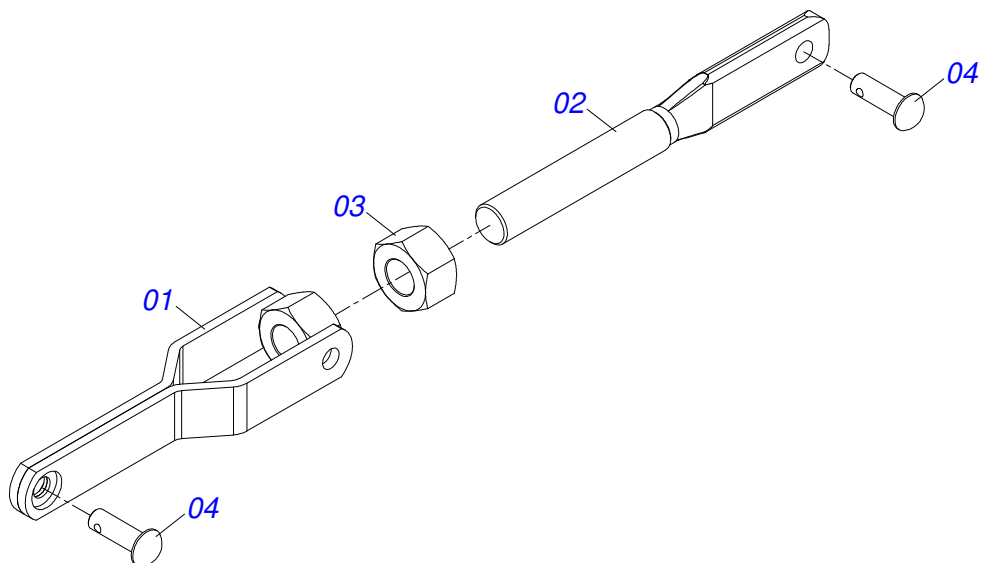

Item	Código	Descrição	Ver Pág.	QT
01	0501067130	BARRA REGULADORA COM PORCA R 3/4 NC		01
02	0541015404	REGULADOR 3/4 UNC 200		01
03	0503010014	PORCA SEXTAVADA 3/4 UNC (PESADA) G.5 ZN		01
04	0521010773	EIXO JUNCAO 9,53 X 30 CA ZN		02