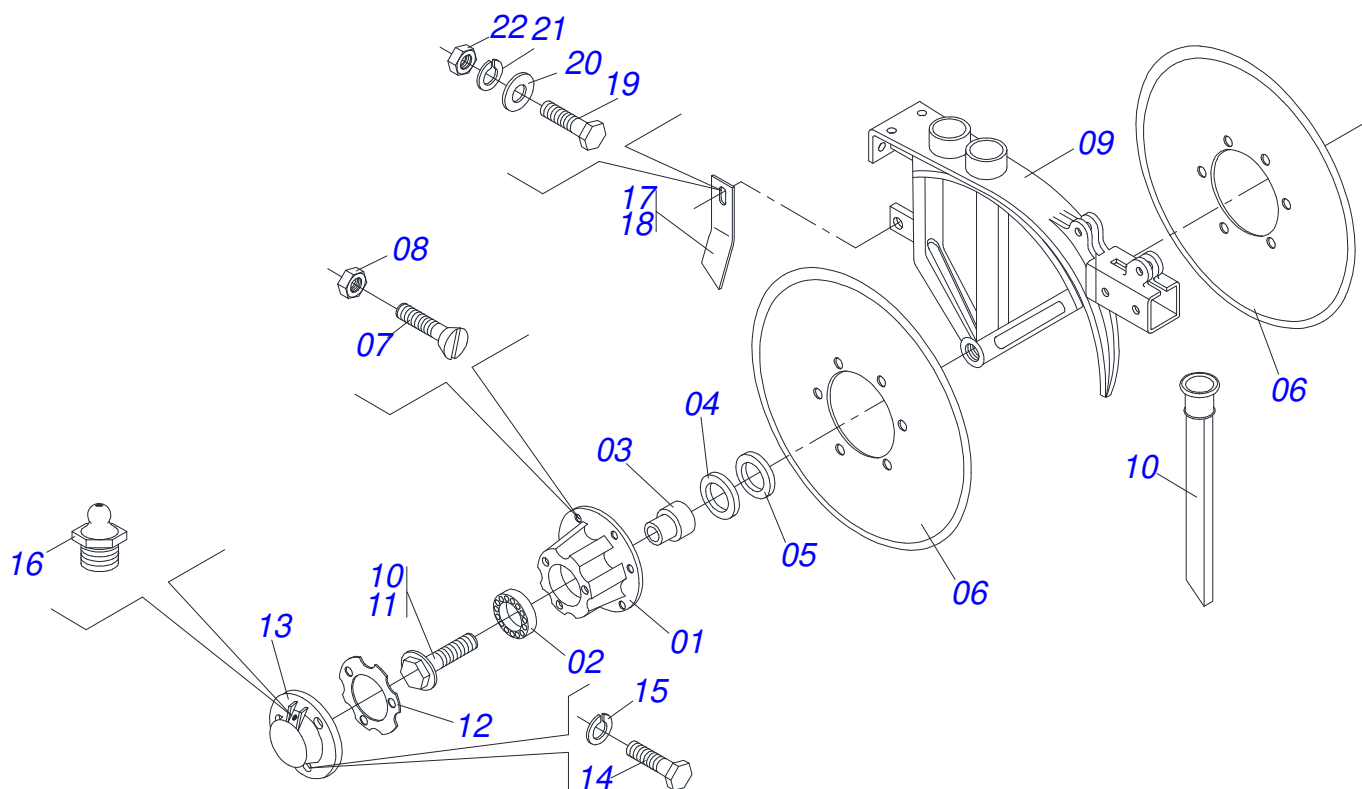

Item	Código	Descrição	Ver Pág.	QT
01	0502011273	CAIXA DISCO DUPLO		02
02	0503010276	ROLAMENTO 6206		02
03	0501011832	EIXO PASSANTE CUBO DD		02
04	0503010526	RETENTOR 3011		02
05	0503010525	RETENTOR 00797-BA		02
06	0603020040	DPL13X3 C1,2AFSFR68+6FR+6FR D323 TT		02
07	0503010546	PARAFUSO 5/16UNCX7/8 CE PHILLIPS G5 ZN		12
08	0503010337	PORCA SEXTAVADA 5/16 UNC G.5 ZN		12
09	0502010977	SUORTE DISCO DUPLO		01
10	0501011989	PARAFUSO 5/8UNC X 48 CSFD C/F G.5 ZN		01
11	0501011988	PARAFUSO 5/8UNC X 48 CSFE C/F G.5 ZN		01
12	0503030757	JUNTA VEDACAO 71,50 X 50 X 0,50		02
13	0502020599	TAMPA PROTECAO		02
14	0503010282	PARAFUSO 1/4UNC X 3/4 CS G.2 ZN 1K04011		06
15	0503010143	ARRUELA PRESSAO 1/4 ZN 1K01518		06
16	0503010002	GRAXEIRA 1800		02
17	0501017541	LIMPADOR DD DIREITO		01
18	0501017542	LIMPADOR DD ESQUERDO		01
19	0503010751	PARAFUSO 3/8 UNC X 1.1/4 CS G.5 ZN		01
20	0501010984	ARRUELA LISA 10,50 X 27 X 3,00 ZN		01
21	0503010025	ARRUELA PRESSAO 3/8 ZN 1K01527		01
22	0503010026	PORCA SEXTAVADA 3/8 UNC G.5 ZN		01