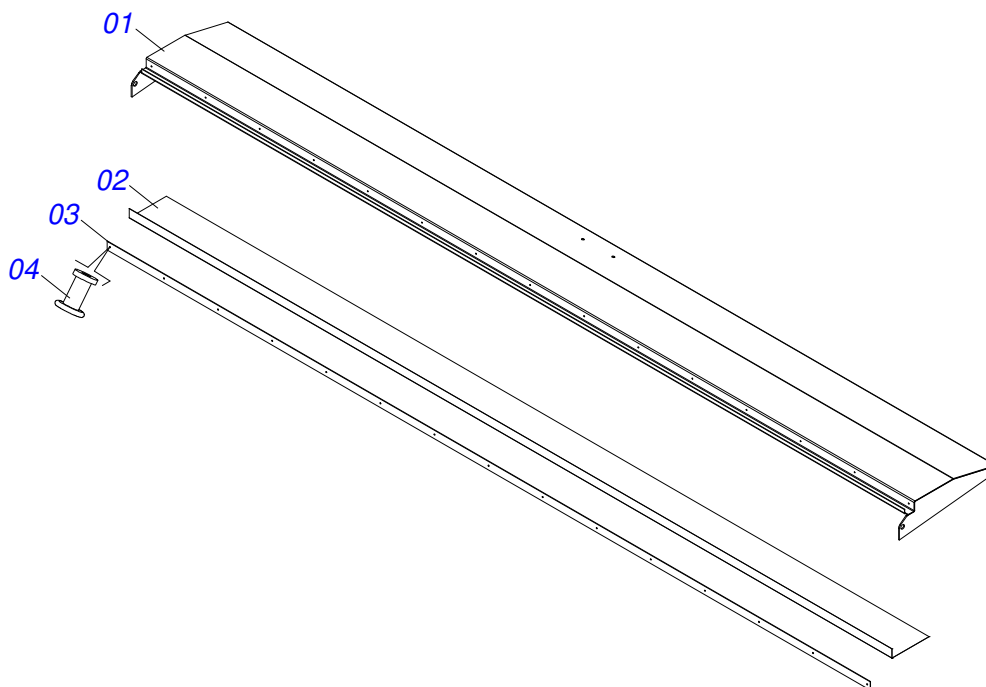

Item	Código	Descrição	Ver Pág.	QT
01	0501069657	TAMPA CAIXA SEMENTE		01
02	0521013809	PROTECAO CAIXA SEMENTE		01
03	0521013807	PLACA FIXACAO LONA 2877		01
04	0503012209	REBITE POP 3,2 X 8,0		15