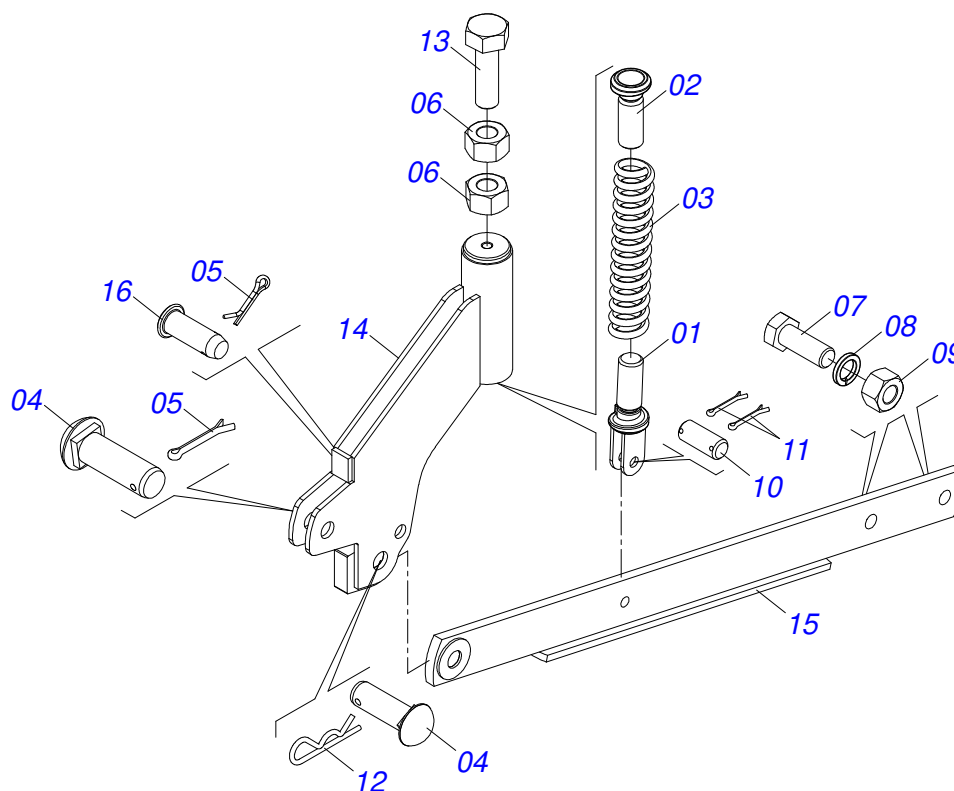

Item	Código	Descrição	Ver Pág.	QT
01	0511064546	APOIO INFERIOR MOLA		01
02	0511064547	APOIO SUPORTE MOLA		01
03	0503031560	MOLA COMPRESSÃO 42,6/44,6X350X12,7 1G66020		01
04	0531017715	EIXO ARTICULAÇÃO 31,75 X 82,50 C A P Q		02
05	0503010523	CONTRAPINO 1/4 X 2 1G13201		02
06	0503010014	PORCA SEXTAVADA 3/4 UNC (PESADA) G.5 ZN		01
07	0501010171	PARAFUSO 1 UNC X 3.1/2 C S G.5 ZN		02
08	0503010012	ARRUELA PRESSAO 1 ZN 1K01602		02
09	0501010059	PORCA SEXTAVADA 1 UNC (PESADA) G.5 ZN		02
10	0531016610	EIXO JUNCAO 3/4X45		01
11	0503010362	CONTRAPINO 1/8 X 1.1/4 SA		02
12	0503031035	CUPILHA 6 X 88		01
13	0503013135	PARAFUSO 3/4 UNC X 4 C S RT G.7 ZN		01
14	0531063089	SUPORTE ARTICULADOR ROLO		01
15	0531063090	BRACO ROLO DESTORROADOR		01
16	0521010571	EIXO JUNCAO 25 X 70 FURO 55 ZN		01