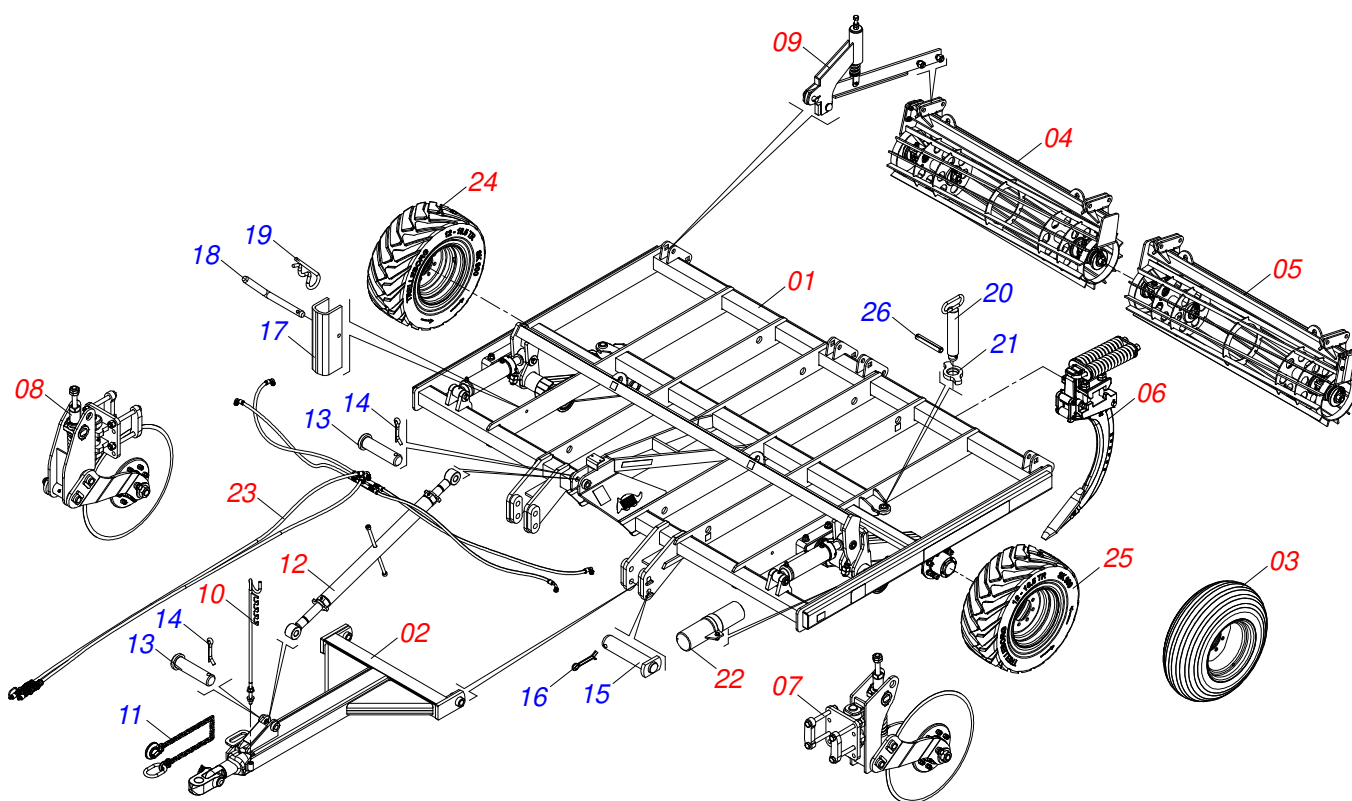

MARCHESAN

INDICE

0909096102	CHASSI COMPLETO	1
0521055448	CHASSI SEMI MONTADO 5H	2
0521055482	CHASSI SEMI MONTADO 7H	3
0521055487	CHASSI SEMI MONTADO 9H	4
0521055451	SUPORTE ESQUERDO RODADO COM CUBO	5
0521055485	SUPORTE ESQUERDO RODADO COM CUBO	6
0521055452	SUPORTE DIREITO RODADO COM CUBO	7
0521055486	SUPORTE DIREITO RODADO COM CUBO	8
0521055518	RODADO SEM PNEU	9
0511059615	CUBO COMPLETO	10
0521053332	CILINDRO HIDRÁULICO 50,8 X 101,6 X 566,5 X 251,5	11
0511041101	CABECALHO COMPLETO	12
0511059186	CABECALHO COMPLETO	13
0503060414	RODA COM PNEU 11L15 RAIADO BL-12L 8F	14
0531053205	ROLO DESTORROADOR COMPLETO DIREITO - 5H	15
0531053211	ROLO DESTORROADOR COMPLETO DIREITO 1800 - 7H	16
0531053208	ROLO DESTORROADOR COMPLETO DIREITO 2315 - 9H	17
0531053206	ROLO DESTORROADOR COMPLETO ESQUERDO - 5H	18
0531053209	ROLO DESTORROADOR ESQUERDO COMPLETO 1800 - 7H	19
0531053207	ROLO DESTORROADOR ESQUERDO COMPLETO 2315 - 9H	20
0501046922	MANCAL AGRICOLA DM OL 192,5 X 1.1/4 IMPLEMENTO	21
0511045977	SISTEMA HASTE COMPLETA	22
0501057701	SISTEMA HASTE SEM MOLA	23
0531053661	HASTE COM DESARME MONTADO	24
0501052884	PRENDEDOR 1 UNS X 585 COMPLETO	25
0521055495	CONJUNTO DC TRASEIRO	26
0521055494	CONJUNTO DC DIANTEIRO	27
0521044567	DISCO CORTE TRASEIRO 24"	28
0521044568	DISCO CORTE DIANTEIRO 24"	29
0511053370	DISCO CORTE 24"X7,5 COM CAIXA	30
0501057526	CAIXA DISCO CORTE SEMI MONTADO	31
0531053212	BRACO COMPLETO ROLO DESTORROADOR	32
0501040257	SUPORTE MANGUEIRA 3/4 X 975 COMPLETO	33
0531040996	EXTENSOR COMPLETO (1122-1592)	34
0521055450	CONJUNTO PORTA MANUAL	35
0909096103	CIRCUITO HIDRAULICO	36
0501053834	MACHO ENGATE RAPIDO AGRICOLA 1/2 NPT COM TAMPA	37
0521054068	RODA COM PNEU 12 X 16,5 - 12 LONAS (DIREITA)	38
0521055484	RODA COM PNEU 12X16,5 -12 LONAS (ESQUERDA)	39