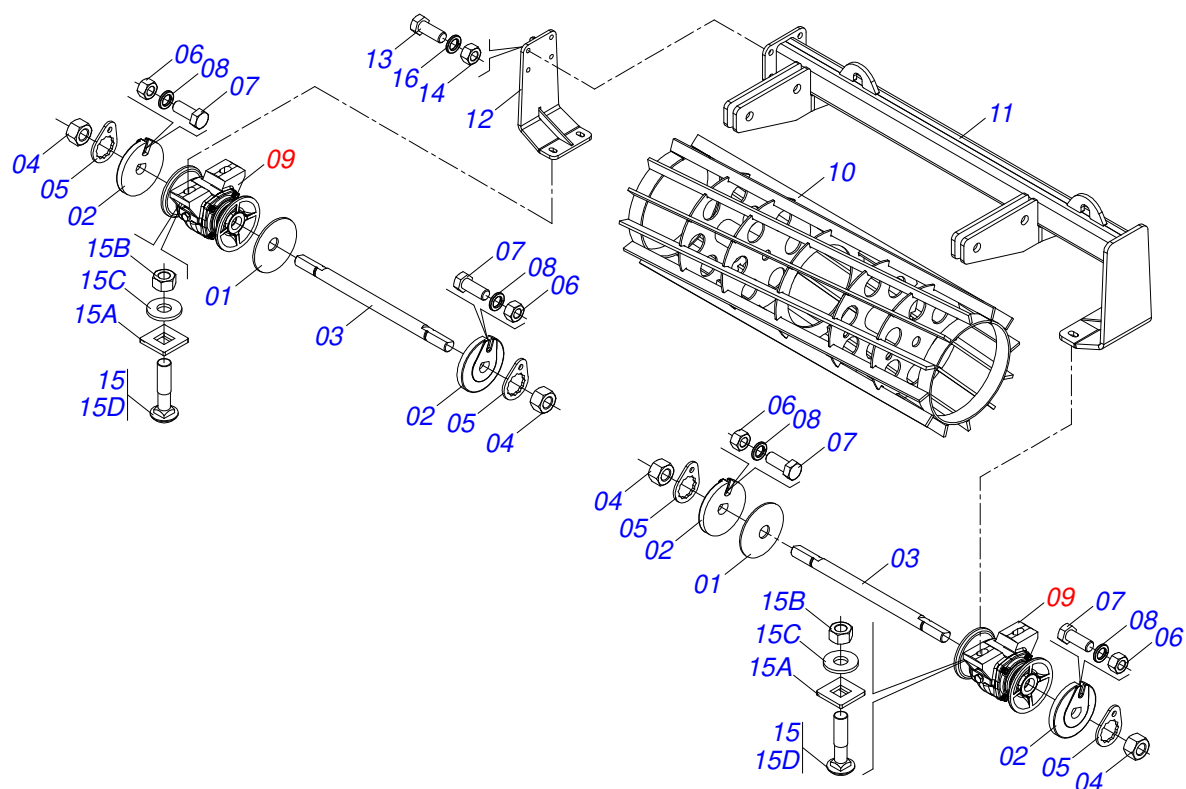

Item	Código	Descrição	Ver Pág.	QT
01	0531018575	ARRUELA CONCAVA 33,50 X 140 X 4,75	02	
02	1902010835	TRAVA EIXO EXTERNO 1.1/4 EXTERNA GN 24	04	
03	0501010752	EIXO 1.1/4 X 500	02	
04	0501010087	PORCA 1.1/4 UNC SEXTAVADA 2 ZN	04	
05	0501010455	TRAVA PORCA	04	
06	0503010060	PORCA SEXTAVADA 1/2 UNC G.5 ZN	04	
07	0501010161	PARAFUSO 1/2 UNC X 1.1/4 C S G.2 ZN	04	
08	0503011440	ARRUELA PRESSAO 1/2 SA	04	
09	0501046922	MANCAL AGRICOLA DM OL 192,5 X 1.1/4 21 IMPLEMENTO	02	
10	0521069761	ROLO DESTORROADOR 1265 5H	01	
11	0531063083	SUPORTE ROLO DESTORROADOR DIREITO 1280 - 5H	01	
12	0531063091	SAPATA ROLO DESTORROADOR	01	
13	0503010232	PARAFUSO 5/8 UNC X 1.3/4 C S G.5 ZN	04	
14	0503010013	PORCA SEXTAVADA 5/8 UNC G.5 ZN	04	
15	0501058802	CONJUNTO PECAS IMPLEMENTO 5/8 UNC X 2.3/4 CAPQ	04	
15A	0501010947	TRAVA PARAFUSO 5/8	01	
15B	0503010013	PORCA SEXTAVADA 5/8 UNC G.5 ZN	02	
15C	0501012140	ARRUELA LISA 16,50 X 40 X 4,00 ZN	01	
15D	0503015154	PARAFUSO 5/8 UNC X 2.3/4 CAPQ G.5 ZN	01	
16	0503011445	ARRUELA PRESSAO 5/8 SA	04