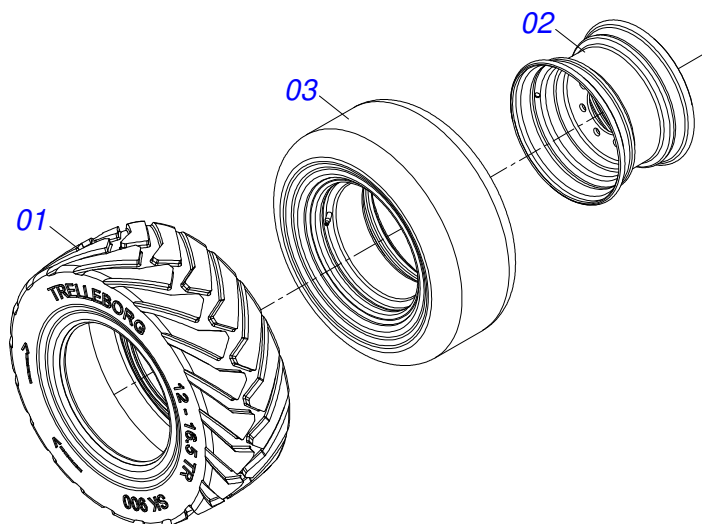

Item	Código	Descrição	Ver Pág.	QT
01	0503033713	PNEU 12 X 16,5/12L TR SK 900		01
02	0503015029	RODA 9,75 X 16,5 USAP		01
03	0503015355	CAMARA AR 12 X 16,50		01