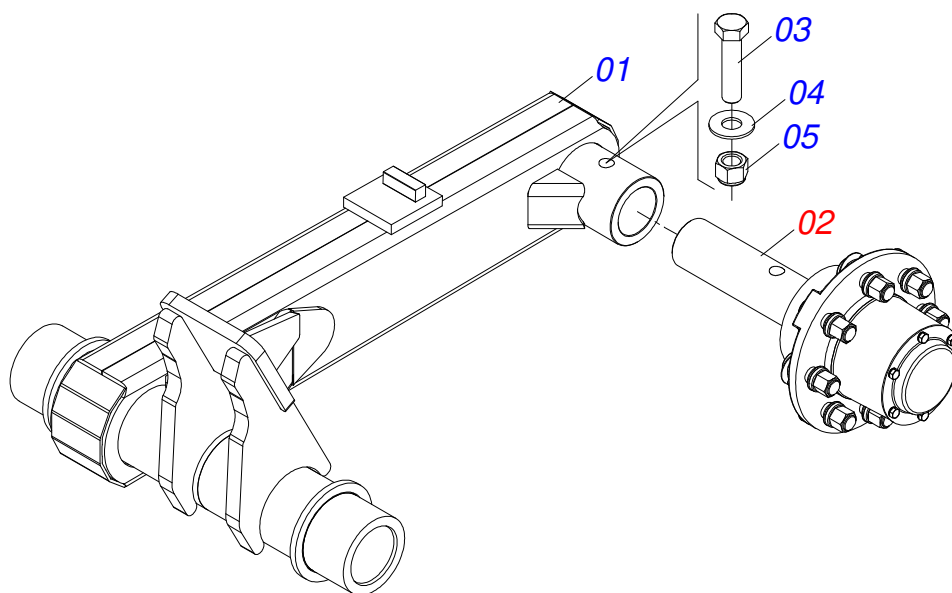

Item	Código	Descrição	Ver Pág.	QT
01	0531061744	SUPORTE ESQUERDO RODADO		01
02	0511059615	CUBO COMPLETO	10	01
03	0503013185	PARAFUSO 3/4 UNC X 5.1/2 C S G.7 ZN		01
04	0501017065	ARRUELA LISA 20 X 45 X 3,00 ZN		01
05	0503010152	PORCA SEXTAVADA AUTOTRAVANTE COM NYLON 3/4 UNF ALTA G.5 ZN		01