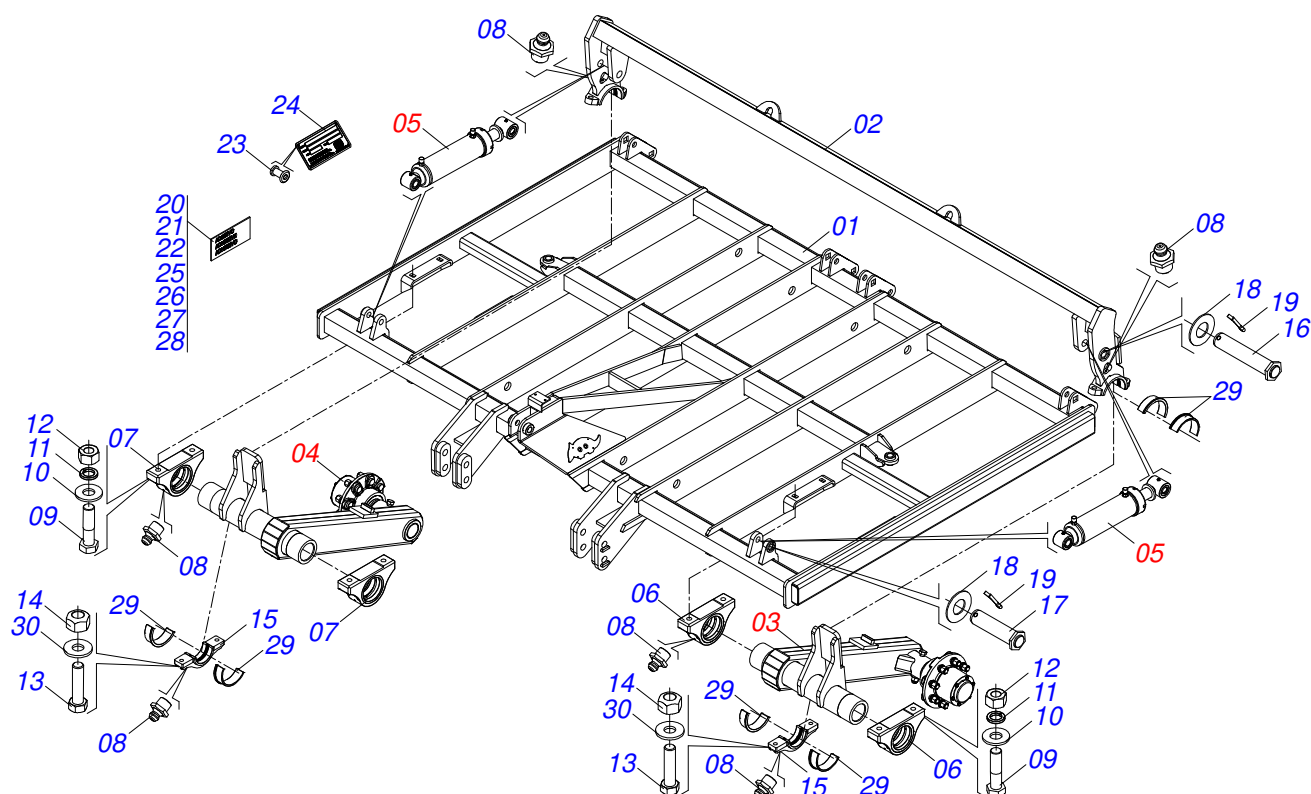

Item	Código	Descrição	Ver Pág.	QT
01	0511063809	CHASSI 7H		01
02	0531061743	SUPORTE LIGACAO RODADO		01
03	0521055485	SUPORTE ESQUERDO RODADO COM CUBO	6	01
04	0521055486	SUPORTE DIREITO RODADO COM CUBO	8	01
05	0521053332	CILINDRO HIDRÁULICO 50,8 X 101,6 X 566,5 X 251,5	11	02
06	0501110563	MANCAL ARTICULAÇÃO ESQUERDA COM LUYA		02
07	0501110568	MANCAL ARTICULAÇÃO DIREITA COM LUYA		02
08	0503010002	GRAXEIRA 1800		08
09	0503010901	PARAFUSO 3/4UNC 3.1/2 CS G5 ZN 1K06867		08
10	0501010322	ARRUELA LISA 20,50 X 46 X 4,00 ZN		08
11	0503011442	ARRUELA PRESSAO 3/4 SA		08
12	0503010014	PORCA SEXTAVADA 3/4 UNC (PESADA) G.5 ZN		08
13	0503013394	PARAFUSO 3/4 UNC X 3 C S G.7 ZN		04
14	0503011255	PORCA SEXTAVADA AUTOTRAVANTE MEC/TORQUE 3/4 UNC G.5 ZN		04
15	0531061742	SEMI MANCAL INFERIOR SUPORTE DE LIGACAO RODADO		02
16	0521068984	EIXO TRAVA 31,75 X 170 FURO 150		02
17	0521068987	EIXO TRAVA 31,75 X 150 FURO 130		02
18	0521013442	ARRUELA LISA 35,10 X 71,96 X 3,0 ZN		04
19	0503010523	CONTRAPINO 1/4 X 2 1G13201		04
20	0503031827	ETIQUETA ADESIVA LUBRIFICACAO E REAPERTO DIARIO		01
21	0503031428	ETIQUETA ADESIVA ATENCAO LER MANUAL		01
22	0503031087	ETIQUETA ADESIVA AUTO CONTROLE OK APROVADO		01
23	0503010001	REBITE POP AD 423 3,2 X 5,5		04
24	0503034003	ETIQUETA IDENTIFICAÇÃO ALUMINIO MARCHESAN 61X118		01
25	0503034720	ETIQUETA ADESIVA AST/MATIC E 550		02
26	0503034499	ETIQUETA ADESIVA MANOPLA CORES (OUTROS)		01
27	0503034078	ETIQUETA ADESIVA PONTOS PARA ICAMENTO		04