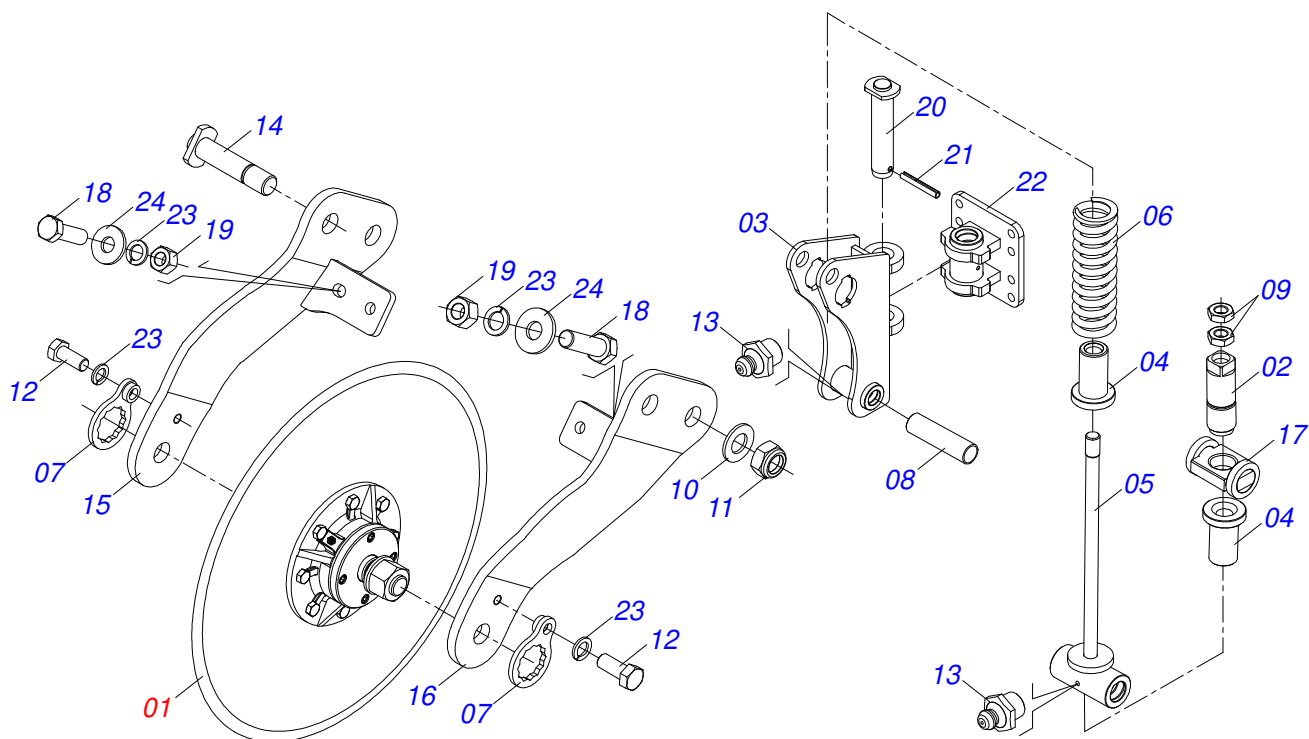

Item	Código	Descrição	Ver Pág.	QT
01	0511053370	DISCO CORTE 24"X7,5 COM CAIXA	30	01
02	0571010668	FUSO REGULADOR R.2"		01
03	0521065137	FIXADOR TRASEIRO DISCO CORTE		01
04	0571010669	LUVA Ø28,58 X Ø50 X 105		02
05	0521062925	VARAO MOLA 508		01
06	0503031390	MOLA COMPRESSOR 52,50 X 247 X 1/2		01
07	0501069637	TRAVA PORCA EIXO DC		02
08	0551014549	LUVA 32,54 X 37,80 X 140		02
09	0503013635	PORCA 1 NC SEXTAVADA 1.5/8 BAIX ZN		02
10	0501017779	ARRUELA LISA 32 X 60 X 4,75		02
11	0503010044	PORCA SEXTAVADA AUTOTRAVANTE COM NYLON 1.1/4 UNF BAIXA G.5 ZN		02
12	0503011267	PARAFUSO 5/8 UNC X 1.1/2 C S G.5 ZN		02
13	0503010002	GRAXEIRA 1800		03
14	0521062926	EIXO JUNCAO Ø31,75XR.1.1/4"UNF12FPP		02
15	0521062924	BRAÇO ESQUERDO DISCO CORTE		01
16	0521064686	BRAÇO DIREITO DISCO CORTE		01
17	0521064687	CONTRAPORCA MOLA R.2"UNC		01
18	0501010100	PARAFUSO 5/8 UNC X 2 CS G.5 ZN		02
19	0503010013	PORCA SEXTAVADA 5/8 UNC G.5 ZN		02
20	0521065131	EIXO JUNCAO 49,90 X 207 COM TRAVA		01
21	0503016184	PINO ELASTICO 10 X 70 005437-3		01
22	0521065132	SUPORTE FIXADOR DE DISCO CORTE		01
23	0503810027	ARRUELA PRESSAO 5/8 SA		08
24	0501012140	ARRUELA LISA 16,50 X 40 X 4,00 ZN		02