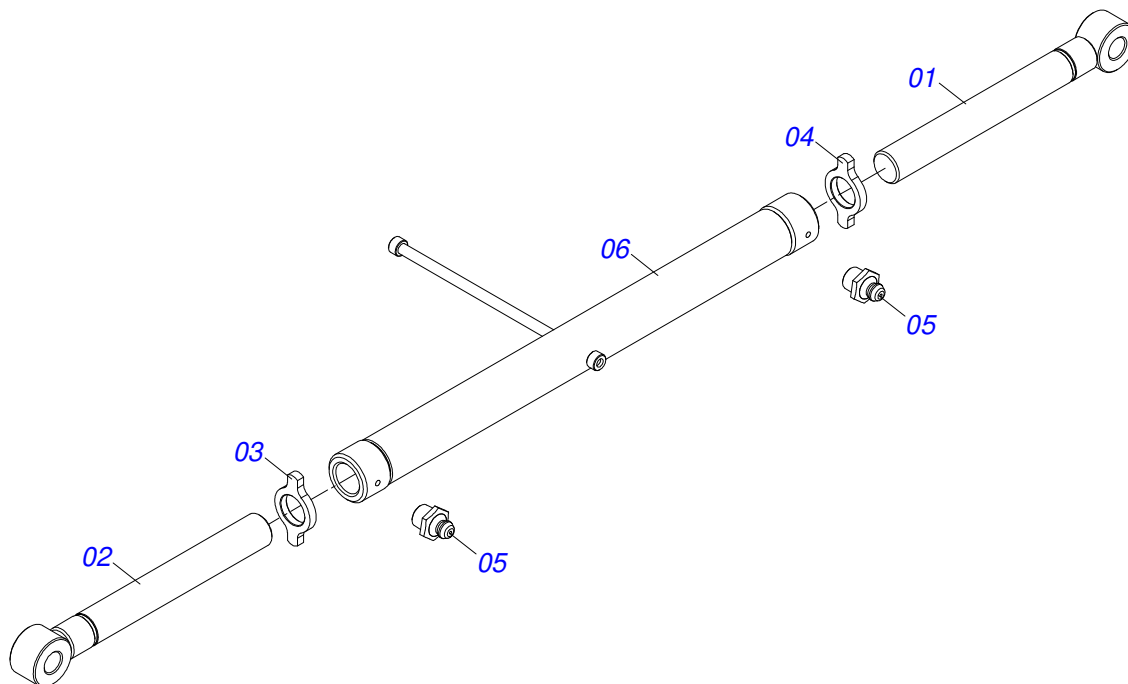

Item	Código	Descrição	Ver Pág.	QT
01	0521068329	FUSO R 2 UNC 8FPP DIREITO EXTENSOR		01
02	0521068330	FUSO R 2 UNC 8FPP ESQUERDO EXTENSOR		01
03	0561019304	CONTRAPORCA R.2" ESQUERDA		01
04	0561019303	CONTRAPORCA R.2" DIREITA		01
05	0503010002	GRAXEIRA 1800		02
06	0521068697	EXTENSOR R. 2 UNC 8FPP (908)		01