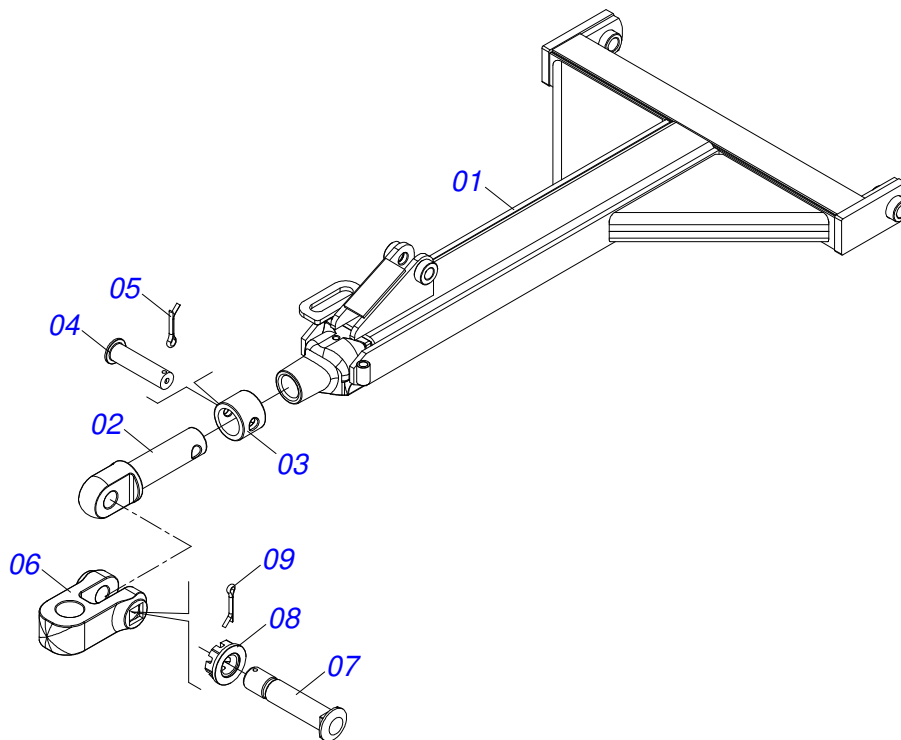

Item	Código	Descrição	Ver Pág.	QT
01	0511063767	CABECALHO		01
02	0502040223	PINO ENGATE RH 91C		01
03	1902040327	ANEL TRAVA ENGATE		01
04	0511014902	EIXO JUNCAO 25 X 100 CAB FRESADA ZN		01
05	0503010571	CONTRAPINO 1/4 X 1.1/2		01
06	1902040733	U DE ENGATE		01
07	0521012545	EIXO JUNCAO 38,00 X 183 PQ		01
08	0501011301	PORCA CASTELO 1.1/2UNC 6FPP SEXTAVADA 2.5/16ZN		01
09	0503010010	CONTRAPINO 1/4 X 2.1/2		01