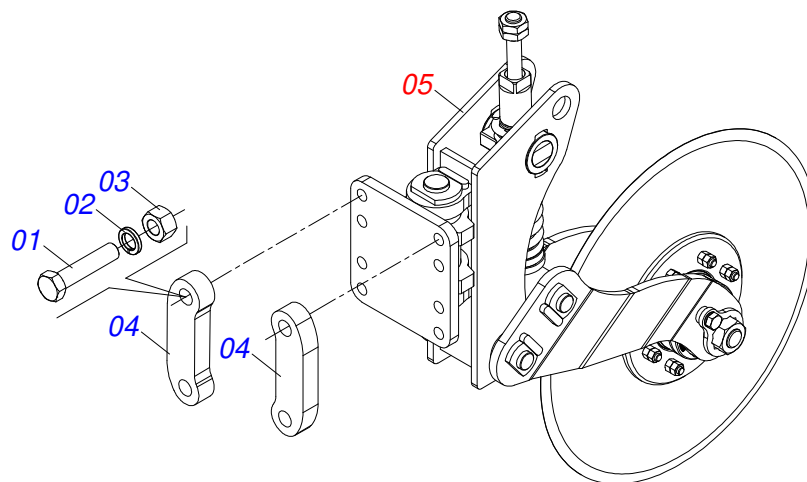

Item	Código	Descrição	Ver Pág.	QT
01	0503014744	PARAFUSO 3/4 UNF X 7.1/2 C S G.7 ZN		04
02	0503010023	ARRUELA PRESSAO 3/4 ZN 1K01584		04
03	0503019294	PORCA SEXTAVADA 3/4 UNF G.8 ZN PESADA		04
04	0571011609	PLACA FIXAÇÃO DISCO CORTE		02
05	0521044567	DISCO CORTE TRASEIRO 24"	28	01