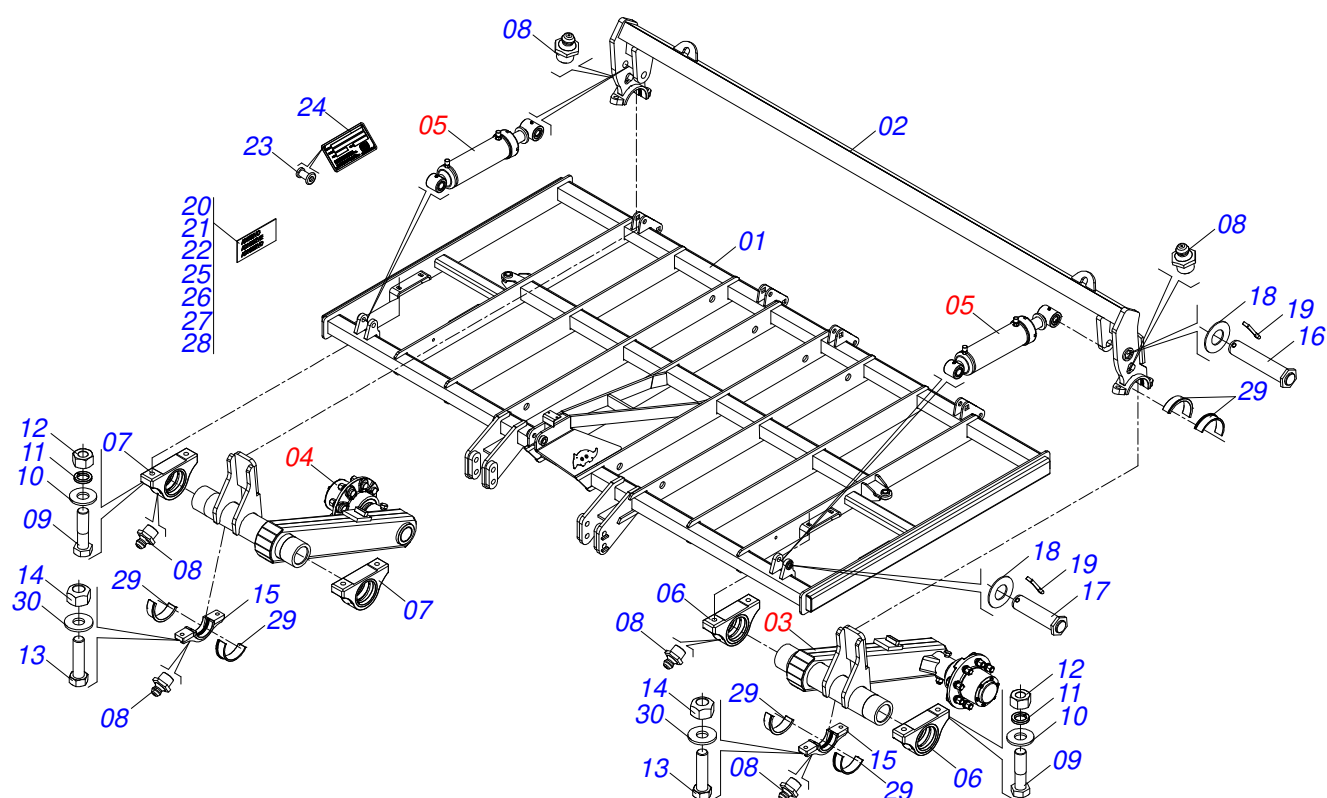

Item	Código	Descrição	Ver Pág.	QT
01	0521069795	CHASSI 9H		01
02	0531062078	SUPORTE LIGACAO RODADO 4065 - 9H		01
03	0521055485	SUPORTE ESQUERDO RODADO COM CUBO	6	01
04	0521055486	SUPORTE DIREITO RODADO COM CUBO	8	01
05	0521053332	CILINDRO HIDRÁULICO 50,8 X 101,6 X 566,5 X 251,5	11	02
06	0501110563	MANCAL ARTICULAÇÃO ESQUERDA COM LUVA		02
07	0501110568	MANCAL ARTICULAÇÃO DIREITA COM LUVA		02
08	0503010002	GRAXEIRA 1800		08
09	0503010901	PARAFUSO 3/4UNC 3.1/2 CS G5 ZN 1K06867		08
10	0501010322	ARRUELA LISA 20,50 X 46 X 4,00 ZN		08
11	0503011442	ARRUELA PRESSAO 3/4 SA		08
12	0503010014	PORCA SEXTAVADA 3/4 UNC (PESADA) G.5 ZN		08
13	0501010500	PARAFUSO 3/4 UNC X 3 CS G.5 ZN		04
14	0503011255	PORCA SEXTAVADA AUTOTRAVANTE MEC/TORQUE 3/4 UNC G.5 ZN		04
15	0531061742	SEMI MANCAL INFERIOR SUPORTE DE LIGACAO RODADO		02
16	0521068984	EIXO TRAVA 31,75 X 170 FURO 150		02
17	0521068987	EIXO TRAVA 31,75 X 150 FURO 130		02
18	0521013442	ARRUELA LISA 35,10 X 71,96 X 3,0 ZN		04
19	0503010523	CONTRAPINO 1/4 X 2 1G13201		04
20	0503031827	ETIQUETA ADESIVA LUBRIFICACAO E REAPERTO DIARIO		01
21	0503031428	ETIQUETA ADESIVA ATENCAO LER MANUAL		01
22	0503031087	ETIQUETA ADESIVA AUTO CONTROLE OK APROVADO		01
23	0503010001	REBITE POP AD 423 3,2 X 5,5		04
24	0503034003	ETIQUETA IDENTIFICAÇÃO ALUMINIO MARCHESAN 61X118		01
25	0503034720	ETIQUETA ADESIVA AST/MATIC E 550		02
26	0503034499	ETIQUETA ADESIVA MANOPLA CORES (OUTROS)		01
27	0503034078	ETIQUETA ADESIVA PONTOS PARA ICAMENTO		04