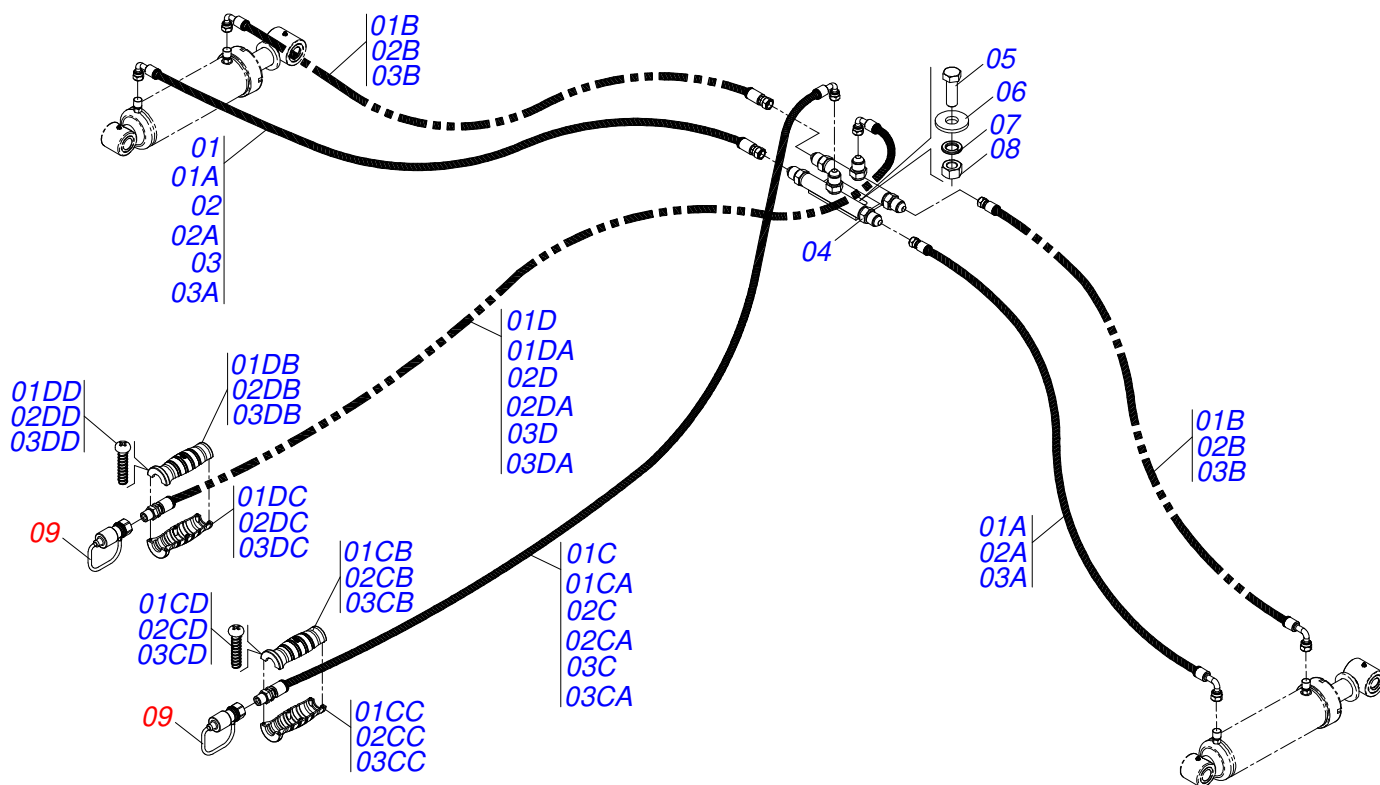

Item	Código	Descrição	Ver Pág.	05	07	09
01	0521055493	JOGO MANGUEIRA 5H		01	00	00
01A	0501080302	MANGUEIRA 3/8 X 1300 TR-TC		02	00	00
01B	0501080436	MANGUEIRA 3/8 X 1500 TR-TC		02	00	00
01C	0521052594	MANGUEIRA 3/8 X 3500 TC-TM PRETA/VERMELHA		01	00	00
01CA	0501080365	MANGUEIRA 3/8 X 3500 TC-TM		01	00	00
01CB	0503034492	MANOPLA MANGUEIRA HIDRAULICA (PRETO)		01	00	00
01CC	0503034495	MANOPLA MANGUEIRA HIDRAULICA (VERMELHO)		01	00	00
01CD	0503018952	PARAFUSO PLASTICO PANELA PH 2,5 X 10 ZB		06	00	00
01D	0521052595	MANGUEIRA 3/8 X 3500 TC-TM PRETA/AZUL		01	00	00
01DA	0501080365	MANGUEIRA 3/8 X 3500 TC-TM		01	00	00
01DB	0503034492	MANOPLA MANGUEIRA HIDRAULICA (PRETO)		01	00	00
01DC	0503034494	MANOPLA MANGUEIRA HIDRAULICA (AZUL)		01	00	00
01DD	0503018952	PARAFUSO PLASTICO PANELA PH 2,5 X 10 ZB		06	00	00
02	0521055517	JOGO MANGUEIRA 7H		00	01	00
02A	0501080402	MANGUEIRA 3/8 X 1700 TR-TC		00	02	00
02B	0501080431	MANGUEIRA 3/8 X 1900 TR-TC		00	02	00
02C	0521052594	MANGUEIRA 3/8 X 3500 TC-TM PRETA/VERMELHA		00	01	00
02CA	0501080365	MANGUEIRA 3/8 X 3500 TC-TM		00	01	00
02CB	0503034492	MANOPLA MANGUEIRA HIDRAULICA (PRETO)		00	01	00
02CC	0503034495	MANOPLA MANGUEIRA HIDRAULICA (VERMELHO)		00	01	00
02CD	0503018952	PARAFUSO PLASTICO PANELA PH 2,5 X 10 ZB		00	06	00
02D	0521052595	MANGUEIRA 3/8 X 3500 TC-TM PRETA/AZUL		00	01	00
02DA	0501080365	MANGUEIRA 3/8 X 3500 TC-TM		00	01	00
02DB	0503034492	MANOPLA MANGUEIRA HIDRAULICA (PRETO)		00	01	00
02DC	0503034494	MANOPLA MANGUEIRA HIDRAULICA (AZUL)		00	01	00
02DD	0503018952	PARAFUSO PLASTICO PANELA PH 2,5 X 10 ZB		00	06	00
03	0521054482	JOGO MANGUEIRA 9H		00	00	01
03A	0501080382	MANGUEIRA 3/8 X 2600 TR-TC		00	00	02
03B	0501080412	MANGUEIRA 3/8 X 2300 TR-TC		00	00	02
03C	0521052594	MANGUEIRA 3/8 X 3500 TC-TM PRETA/VERMELHA		00	00	01
03CA	0501080365	MANGUEIRA 3/8 X 3500 TC-TM		00	00	01