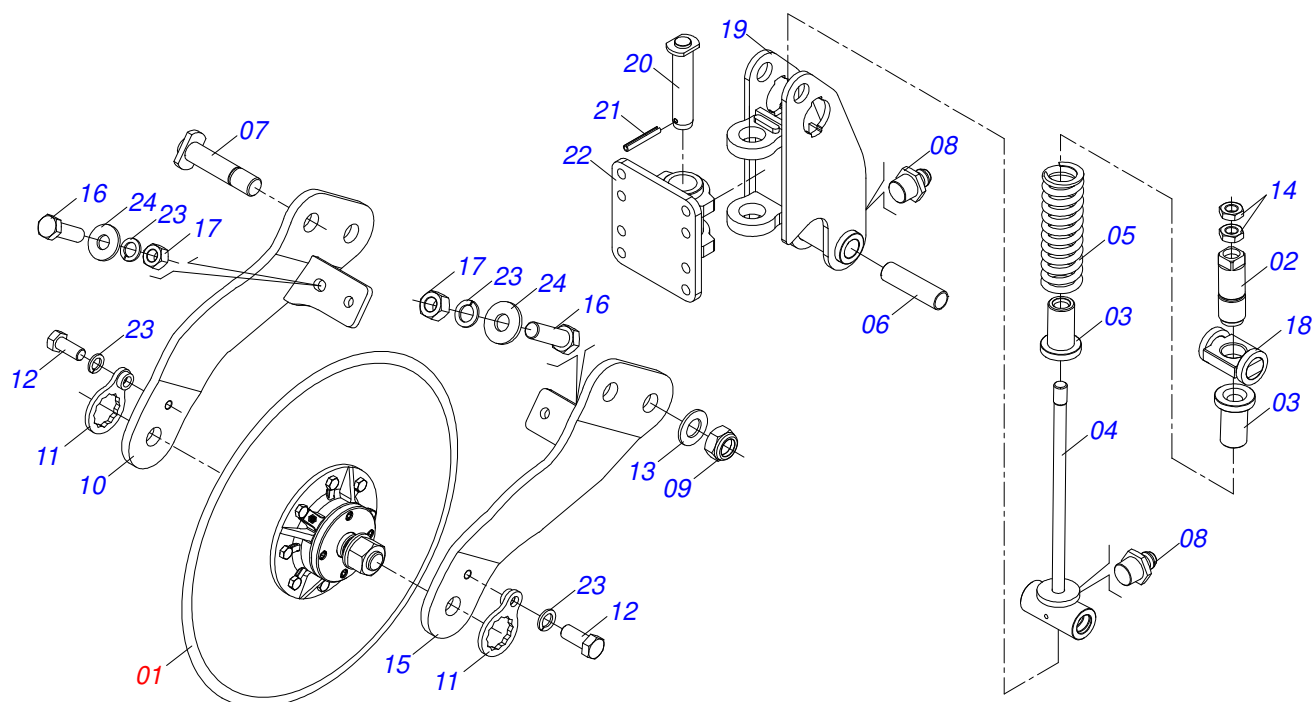

Item	Código	Descrição	Ver Pág.	QT
01	0511053370	DISCO CORTE 24"X7,5 COM CAIXA	30	01
02	0571010668	FUSO REGULADOR R.2"		01
03	0571010669	LUVA Ø28,58 X Ø50 X 105		02
04	0521062925	VARAO MOLA 508		01
05	0503031390	MOLA COMPRESSOR 52,50 X 247 X 1/2		01
06	0551014549	LUVA 32,54 X 37,80 X 140		02
07	0521062926	EIXO JUNCAO Ø31,75XR.1.1/4"UNF12FPP		02
08	0503010002	GRAXEIRA 1800		03
09	0503010044	PORCA SEXTAVADA AUTOTRAVANTE COM NYLON 1.1/4 UNF BAIXA G.5 ZN		02
10	0521062924	BRAÇO ESQUERDO DISCO CORTE		01
11	0501069637	TRAVA PORCA EIXO DC		02
12	0503011267	PARAFUSO 5/8 UNC X 1.1/2 C S G.5 ZN		02
13	0501017779	ARRUELA LISA 32 X 60 X 4,75		02
14	0503013635	PORCA 1 NC SEXTAVADA 1.5/8 BAIX ZN		02
15	0521064686	BRACO DIREITO DISCO CORTE		01
16	0501010100	PARAFUSO 5/8 UNC X 2 CS G.5 ZN		02
17	0503010013	PORCA SEXTAVADA 5/8 UNC G.5 ZN		02
18	0521064687	CONTRAPORCA MOLA R.2"UNC		01
19	0521065138	FIXADOR DIANTEIRO DISCO CORTE		01
20	0521065131	EIXO JUNCAO 49,90 X 207 COM TRAVA		01
21	0503016184	PINO ELASTICO 10 X 70 005437-3		01
22	0521065132	SUPORTE FIXADOR DE DISCO CORTE		01
23	0503810027	ARRUELA PRESSAO 5/8 SA		08
24	0501012140	ARRUELA LISA 16,50 X 40 X 4,00 ZN		02