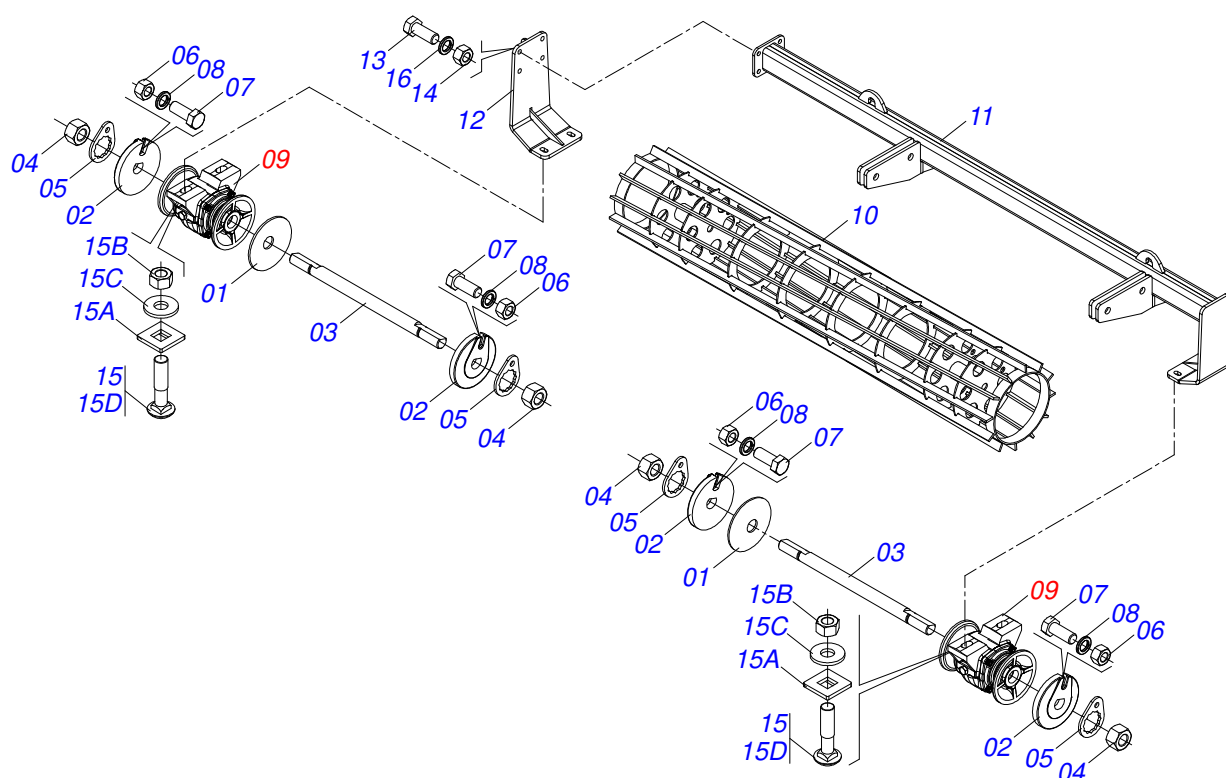

Item	Código	Descrição	Ver Pág.	QT
01	0531018575	ARRUELA CONCAVA 33,50 X 140 X 4,75		02
02	1902010835	TRAVA EIXO EXTERNO 1.1/4 EXTERNA GN 24		04
03	0501010752	EIXO 1.1/4 X 500		02
04	0501010087	PORCA 1.1/4 UNC SEXTAVADA 2 ZN		04
05	0501010455	TRAVA PORCA		04
06	0503010060	PORCA SEXTAVADA 1/2 UNC G.5 ZN		04
07	0501010161	PARAFUSO 1/2 UNC X 1.1/4 C S G.2 ZN		04
08	0503011440	ARRUELA PRESSAO 1/2 SA		04
09	0501046922	MANCAL AGRICOLA DM OL 192,5 X 1.1/4 21 IMPLEMENTO		02
10	0521065479	ROLO DESTORROADOR 2290		01
11	0531063086	SUPORTE DIREITO ROLO DESTORROADOR 2315 - 9H		01
12	0531063091	SAPATA ROLO DESTORROADOR		01
13	0503010232	PARAFUSO 5/8 UNC X 1.3/4 C S G.5 ZN		04
14	0503010013	PORCA SEXTAVADA 5/8 UNC G.5 ZN		04
15	0501058802	CONJUNTO PECAS IMPLEMENTO 5/8 UNC X 2.3/4 CAPQ		04
15A	0501010947	TRAVA PARAFUSO 5/8		01
15B	0503010013	PORCA SEXTAVADA 5/8 UNC G.5 ZN		02
15C	0501012140	ARRUELA LISA 16,50 X 40 X 4,00 ZN		01
15D	0503015154	PARAFUSO 5/8 UNC X 2.3/4 CAPQ G.5 ZN		01
16	0503011445	ARRUELA PRESSAO 5/8 SA		04