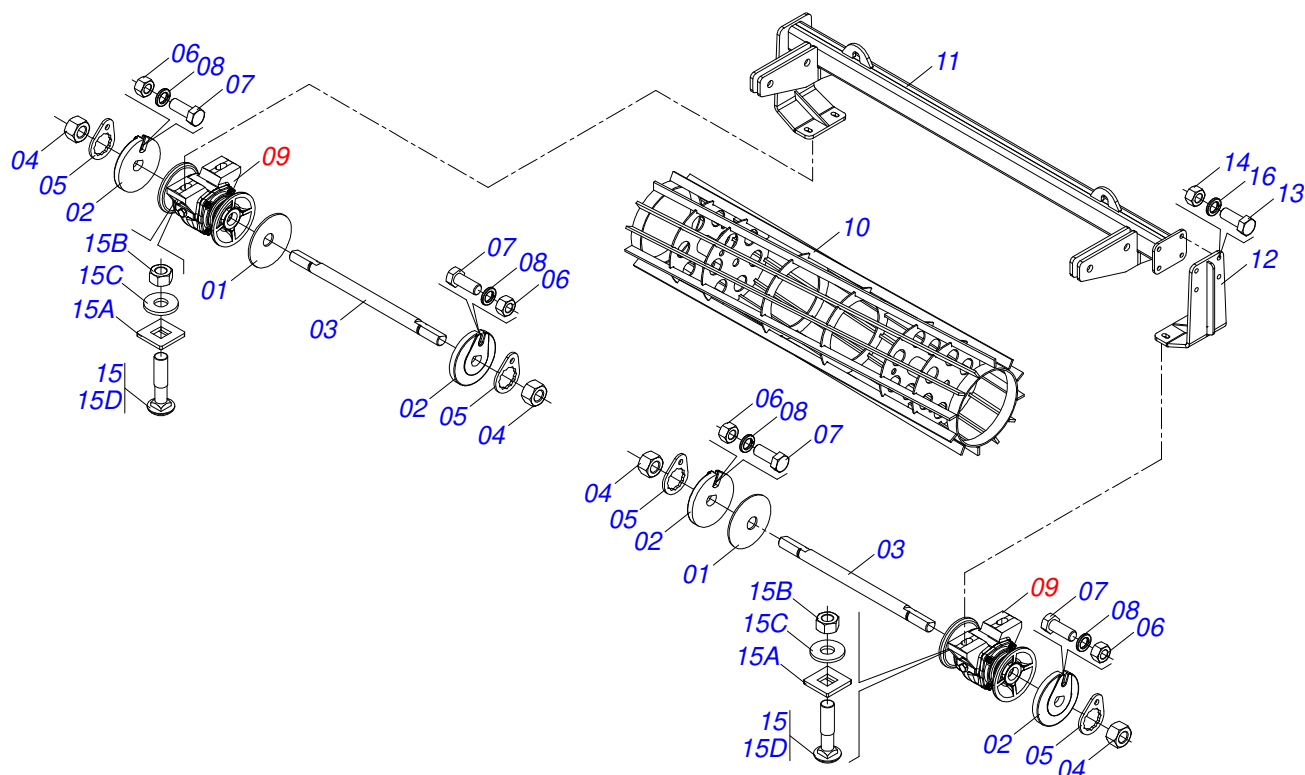

Item	Código	Descrição	Ver Pág.	QT
01	0531018575	ARRUELA CONCAVA 33,50 X 140 X 4,75		02
02	1902010835	TRAVA EIXO EXTERNO 1.1/4 EXTERNA GN 24		04
03	0501010752	EIXO 1.1/4 X 500		02
04	0501010087	PORCA 1.1/4 UNC SEXTAVADA 2 ZN		04
05	0501010455	TRAVA PORCA		04
06	0503010060	PORCA SEXTAVADA 1/2 UNC G.5 ZN		04
07	0501010161	PARAFUSO 1/2 UNC X 1.1/4 C S G.2 ZN		04
08	0503011440	ARRUELA PRESSAO 1/2 SA		04
09	0501046922	MANCAL AGRICOLA DM OL 192,5 X 1.1/4 21 IMPLEMENTO		02
10	0521069790	ROLO DESTORROADOR 1800		01
11	0531063087	SUPORTE ESQUERDO ROLO DESTORROADOR 1815 - 7H		01
12	0531063091	SAPATA ROLO DESTORROADOR		01
13	0503010232	PARAFUSO 5/8 UNC X 1.3/4 C S G.5 ZN		04
14	0503010013	PORCA SEXTAVADA 5/8 UNC G.5 ZN		04
15	0501058802	CONJUNTO PECAS IMPLEMENTO 5/8 UNC X 2.3/4 CAPQ		04
15A	0501010947	TRAVA PARAFUSO 5/8		01
15B	0503010013	PORCA SEXTAVADA 5/8 UNC G.5 ZN		02
15C	0501012140	ARRUELA LISA 16,50 X 40 X 4,00 ZN		01
15D	0503015154	PARAFUSO 5/8 UNC X 2.3/4 CAPQ G.5 ZN		01
16	0503011445	ARRUELA PRESSAO 5/8 SA		04