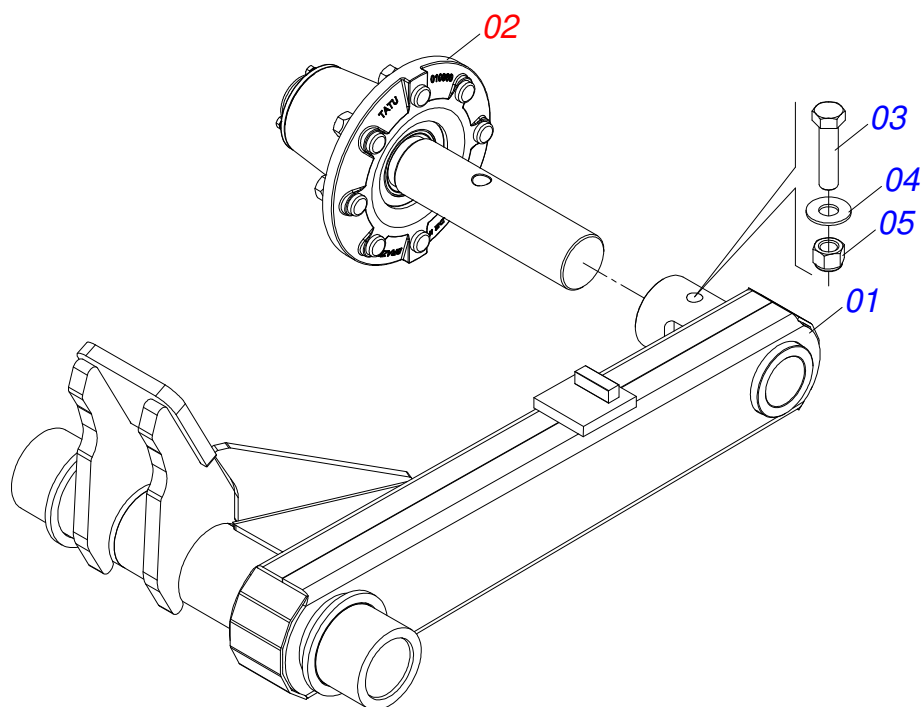

Item	Código	Descrição	Ver Pág.	QT
01	0531061745	SUPORTE DIREITO RODADO		01
02	0521055518	RODADO SEM PNEU	9	01
03	0503013185	PARAFUSO 3/4 UNC X 5.1/2 C S G.7 ZN		01
04	0501017065	ARRUELA LISA 20 X 45 X 3,00 ZN		01
05	0503011255	PORCA SEXTAVADA AUTOTRAVANTE MEC/TORQUE 3/4 UNC G.5 ZN		01