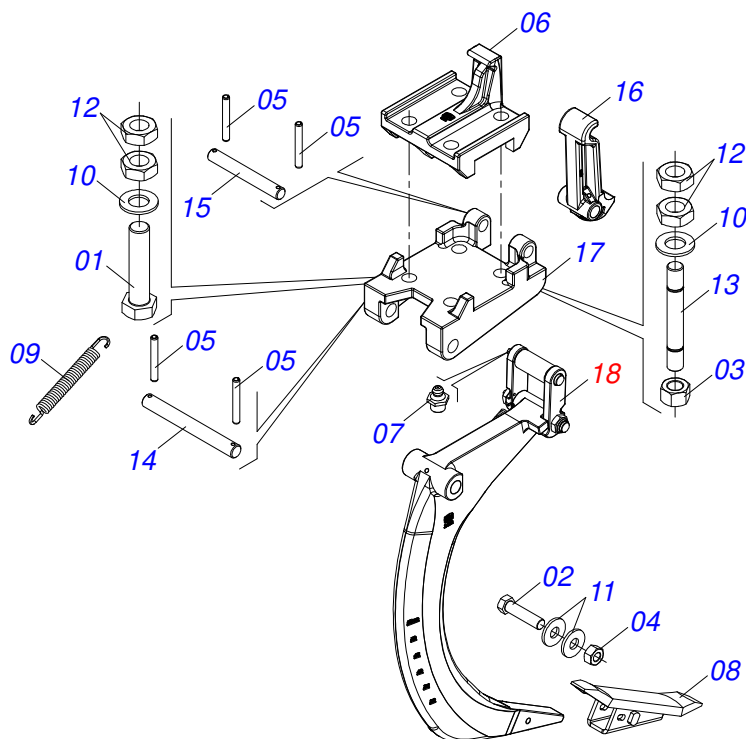

Item	Código	Descrição	Ver Pág.	QT
01	0521017351	PARAFUSO 1.1/4 UNF X 8 C S G.8 ZN		02
02	0503010850	PARAFUSO 7/16 UNC X 3 CS G.5 ZN		01
03	0503010352	PORCA 1.1/4 UNF 12FPP SEXT ZN		02
04	0503010244	PORCA SEXTAVADA 7/16 UNC G.5 ZN		01
05	0503011877	PINO ELASTICO 701194 8 X 60		04
06	1902011821	BASE SUPERIOR		01
07	0503010002	GRAXEIRA 1800		02
08	0511068435	PONTA SUBSOLADORA (CONFORMADA)		01
09	0503031574	MOLA TRAÇÃO 175 X 20 X 3,8		01
10	0501017779	ARRUELA LISA 32 X 60 X 4,75		04
11	0501012803	ARRUELA LISA 12 X 30 X 3,00 ZN		02
12	0503013094	PORCA 1.1/4 UNF 12FPP X20MM SEXT ZN		08
13	0541010119	PRENDEDOR 1.1/4 UNF X 240		02
14	0521017367	EIXO 31,75 X 258		01
15	0521017366	EIXO 28,58 X 197		01
16	0502011823	BRACO FIXADOR DA MOLA		01
17	0502011822	BASE INFERIOR		01
18	0531053661	HASTE COM DESARME MONTADO	24	01