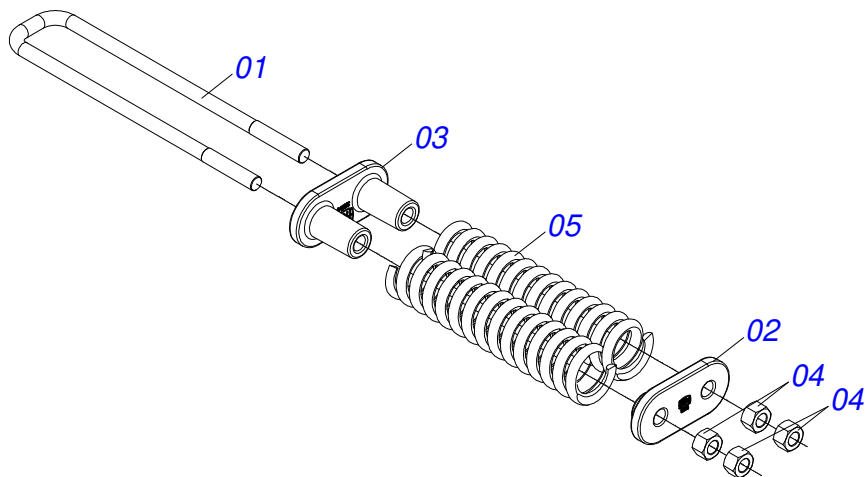

Item	Código	Descrição	Ver Pág.	QT
01	0521017662	U PRED R.1 UNS X 115 X 585		01
02	0502011825	FIX TRAS MOLA AST/MATIC 550		01
03	0502011824	FIX DIANT MOLA AST/MATIC 550		01
04	0503010340	PORCA SEXTAVADA 1 UNS 14 FPP (PESADA) G.8 ZN		04
05	0503031603	MOLA COMPR 63X430X19,05 AST/M E 550		02