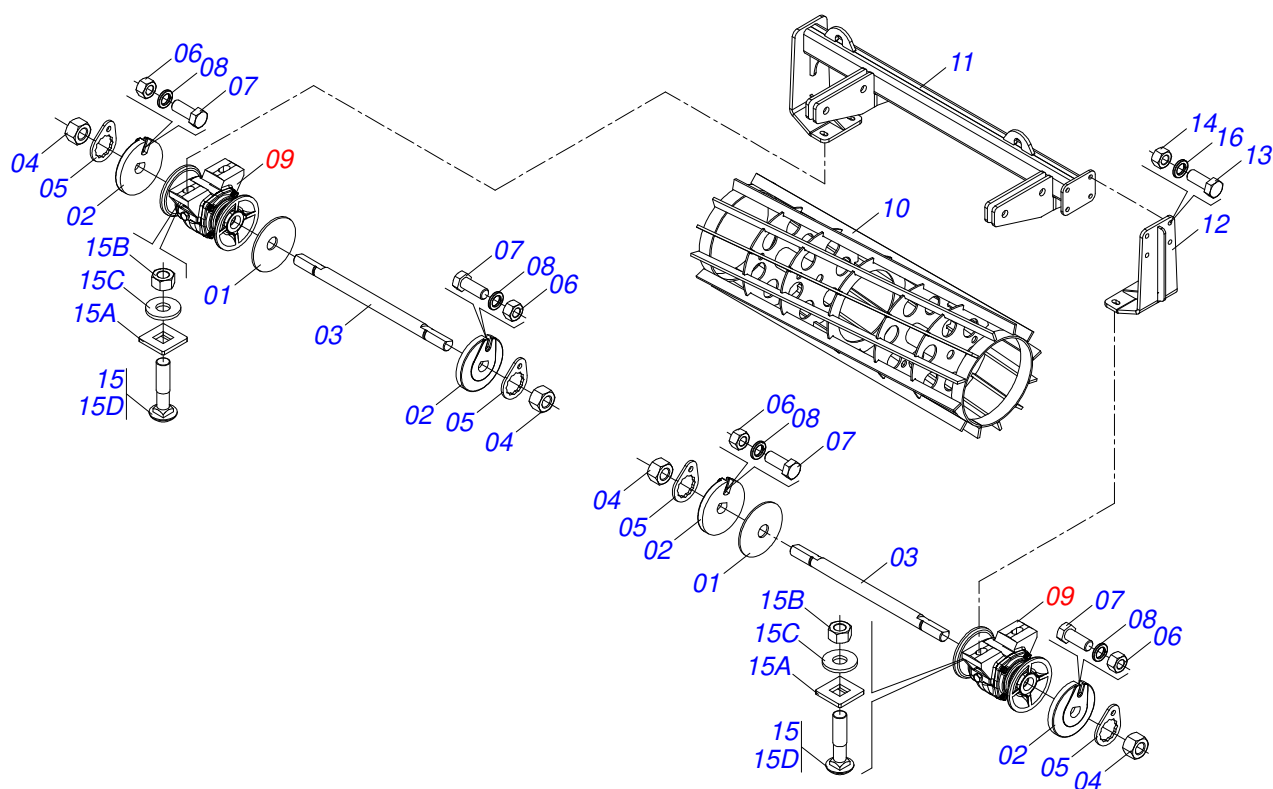

Item	Código	Descrição	Ver Pág.	QT
01	0531018575	ARRUELA CONCAVA 33,50 X 140 X 4,75		02
02	1902010835	TRAVA EIXO EXTERNO 1.1/4 EXTERNA GN 24		04
03	0501010752	EIXO 1.1/4 X 500		02
04	0501010087	PORCA 1.1/4 UNC SEXTAVADA 2 ZN		04
05	0501010455	TRAVA PORCA		04
06	0503010060	PORCA SEXTAVADA 1/2 UNC G.5 ZN		04
07	0501010161	PARAFUSO 1/2 UNC X 1.1/4 C S G.2 ZN		04
08	0503011440	ARRUELA PRESSAO 1/2 SA		04
09	0501046922	MANCAL AGRICOLA DM OL 192,5 X 1.1/4 21 IMPLEMENTO		02
10	0521069761	ROLO DESTORROADOR 1265 5H		01
11	0531063084	SUPORTE ROLO DESTORROADOR ESQUERDO 1280 - 5H		01
12	0531063091	SAPATA ROLO DESTORROADOR		01
13	0503010232	PARAFUSO 5/8 UNC X 1.3/4 C S G.5 ZN		04
14	0503010013	PORCA SEXTAVADA 5/8 UNC G.5 ZN		04
15	0501058802	CONJUNTO PECAS IMPLEMENTO 5/8 UNC X 2.3/4 CAPQ		04
15A	0501010947	TRAVA PARAFUSO 5/8		01
15B	0503010013	PORCA SEXTAVADA 5/8 UNC G.5 ZN		02
15C	0501012140	ARRUELA LISA 16,50 X 40 X 4,00 ZN		01
15D	0503015154	PARAFUSO 5/8 UNC X 2.3/4 CAPQ G.5 ZN		01
16	0503011445	ARRUELA PRESSAO 5/8 SA		04