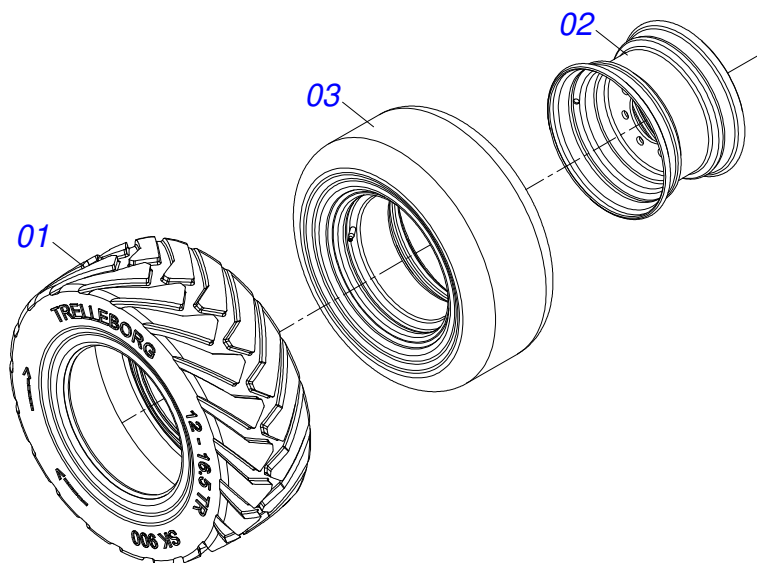

Item	Código	Descrição	Ver Pág.	QT
01	0503033713	PNEU 12 X 16,5/12L TR SK 900		01
02	0503015029	RODA 9,75 X 16,5 USAP		01
03	0503015355	CAMARA AR 12 X 16,50		01