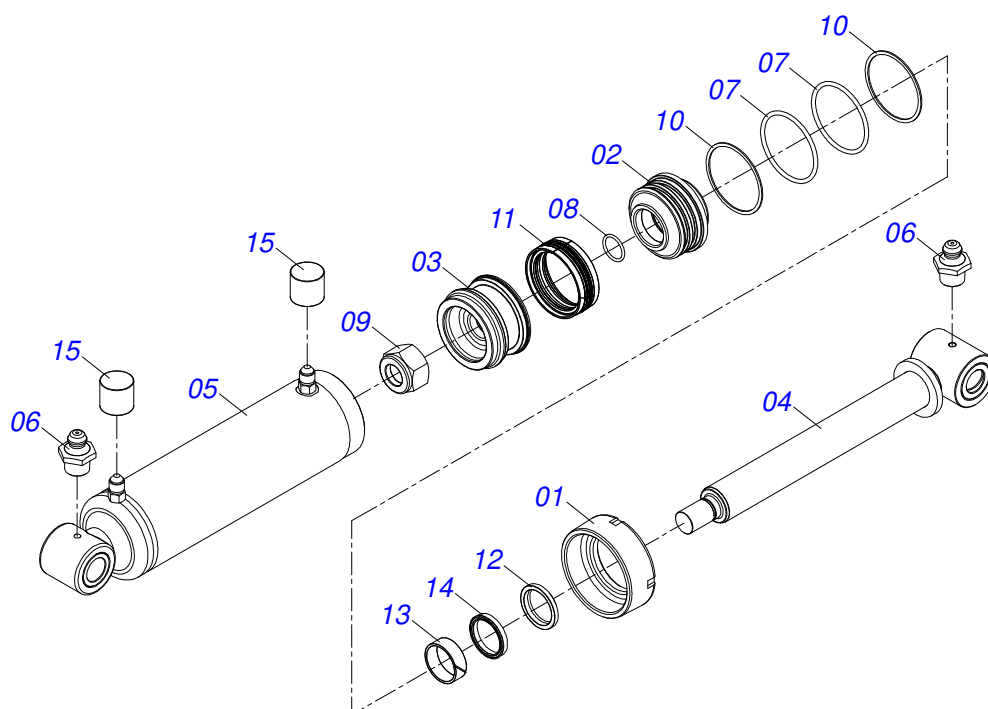

Item	Código	Descrição	Ver Pág.	QT
01	0502012822	TAMPA MOVEL 101,60		01
02	0581010678	SUPORTE ANEIS 50,80 X 101		01
03	0502012842	EMBOLO 50,80 X 101,60		01
04	0521066898	EXTENSOR 50,80 X 492,50		01
05	0511071442	CAMISA 101,6 X 447,5		01
06	0503010002	GRAXEIRA 1800		02
07	0503010338	ANEL O RING 2-342 N 3006-9B		02
08	0503010345	ANEL O RING 2-218 N 3006-9B 1G04609		01
09	0503010817	PORCA SEXTAVADA AUTOTRAVANTE COM NYLON 1.1/4 UNF ALTA G.5 ZN		01
10	0503011061	ANEL BACK-UP 8-342		02
11	0503015633	VEDACAO SELEMASTER DSM PCB0NB102-NCRO		01
12	0503015636	VEDACAO SCRAPER WAE302000-Z04		01
13	0503018025	ANEL GUIA W2-2250-750 (3097 AGEL)		01
14	0503018026	GAXETA 1870-2000-375 B POLYMAX		01
15	0503030385	PLUG CILINDRICO N-002		02
16	0511032511	JOGO REPARO COMPLETO CILINDRO 50,8X101,6 (0511058406)		01