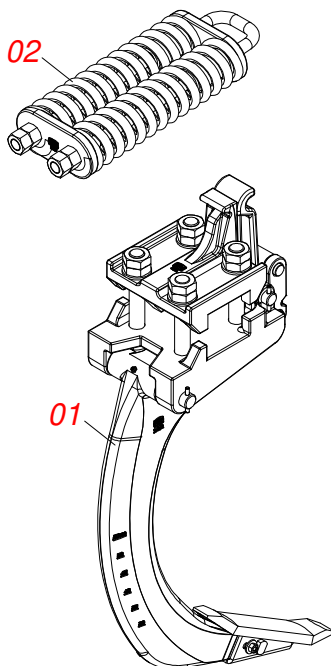

Item	Código	Descrição	Ver Pág.	QT
01	0501057701	SISTEMA HASTE SEM MOLA	23	01
02	0501052884	PRENDEDOR 1 UNS X 585 COMPLETO	25	01