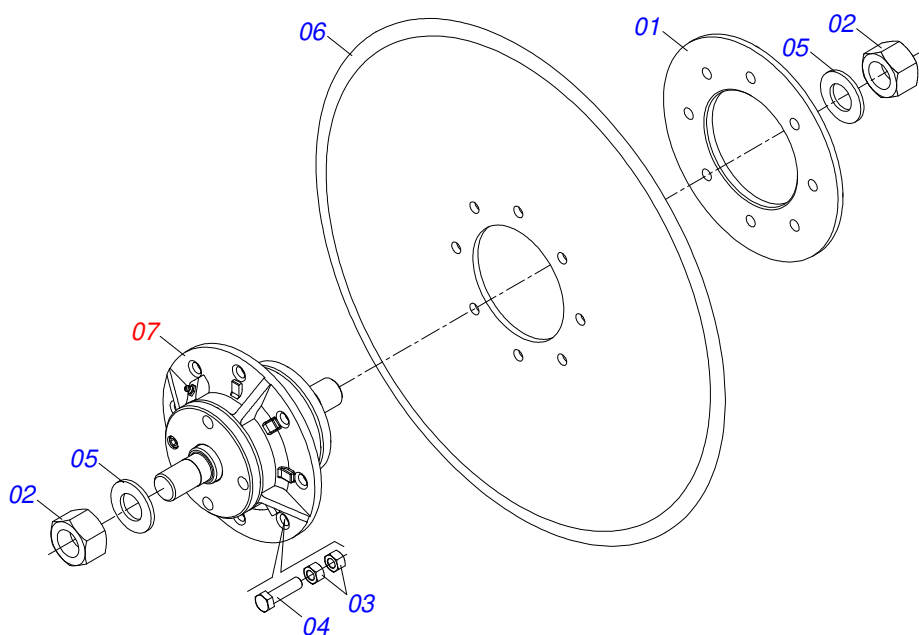

Item	Código	Descrição	Ver Pág.	QT
01	0521011824	FLANGE ENC DISCO CORTE SACM2 2L DC		01
02	0501010087	PORCA 1.1/4 UNC SEXTAVADA 2 ZN		02
03	0503010060	PORCA SEXTAVADA 1/2 UNC G.5 ZN		16
04	0503010905	PARAFUSO 1/2 UNC X 2.1/4 C S G.5 ZN		08
05	0501017779	ARRUELA LISA 32 X 60 X 4,75		02
06	0603030067	DPL24X7,5 AFDJR135+8FR D470 TATU		01
07	0501057526	CAIXA DISCO CORTE SEMI MONTADO	31	01