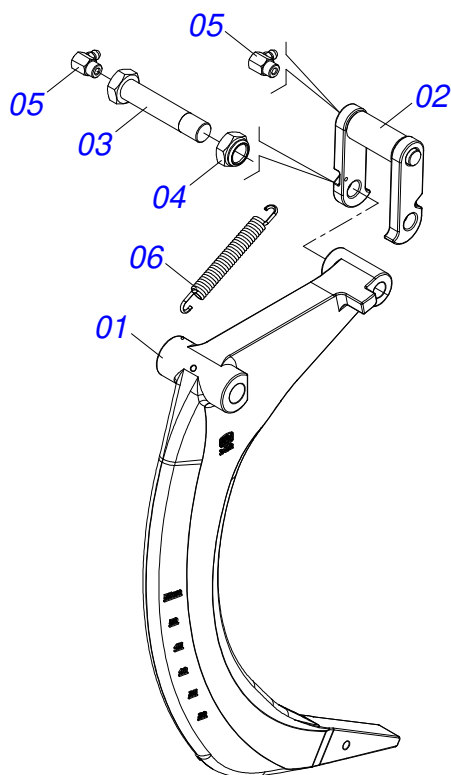

Item	Código	Descrição	Ver Pág.	QT
01	0502012452	HASTE		01
02	0531062682	FIXACAO ROLDANA		01
03	0591019809	PARAFUSO 1 UNC X 6.1/2 CS COM FURO		01
04	0503014182	PORCA SEXTAVADA AUTOTRAVANTE COM NYLON 1 UNC BAIXA G.5 ZN		01
05	0503010004	GRAXEIRA 1890 3/8 (1/8 BSP)		02
06	0503031574	MOLA TRAÇÃO 175 X 20 X 3,8		01