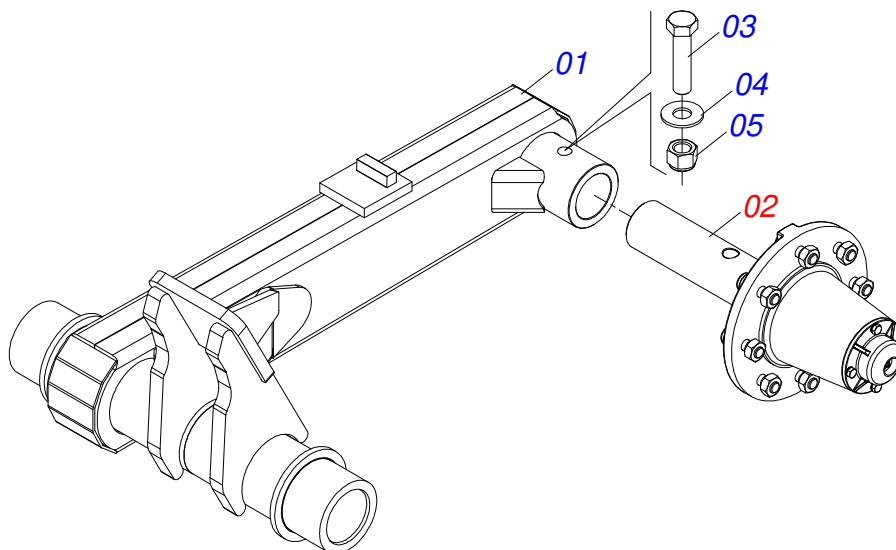

Item	Código	Descrição	Ver Pág.	QT
01	0531061744	SUPORTE ESQUERDO RODADO		01
02	0521055518	RODADO SEM PNEU	9	01
03	0503013185	PARAFUSO 3/4 UNC X 5.1/2 C S G.7 ZN		01
04	0501017065	ARRUELA LISA 20 X 45 X 3,00 ZN		01
05	0503011255	PORCA SEXTAVADA AUTOTRAVANTE MEC/TORQUE 3/4 UNC G.5 ZN		01