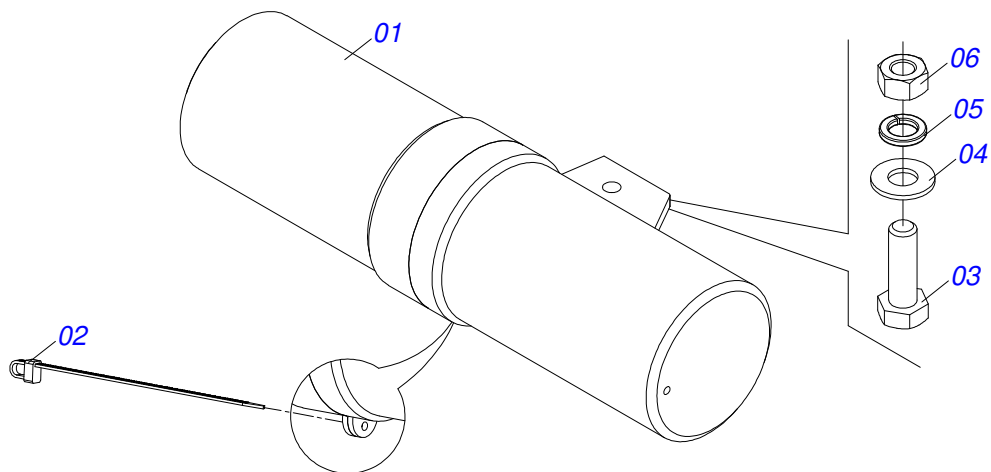

Item	Código	Descrição	Ver Pág.	QT
01	0503060100	PORTA MANUAL INSTRUÇOES		01
02	0503010267	ABRACADEIRA NYLON 3,60 X 1,3 X 155 MM		01
03	0503010363	PARAFUSO 5/16 UNC X 1 C S G.2 ZN		01
04	0501010694	ARRUELA LISA 8,50 X 18 X 1,50 ZN		01
05	0503010179	ARRUELA PRESSAO 5/16 ZN 1K01528		01
06	0503010337	PORCA SEXTAVADA 5/16 UNC G.5 ZN		01
07	0511033689	SACO COM MANUAL INSTRUÇÃO		01