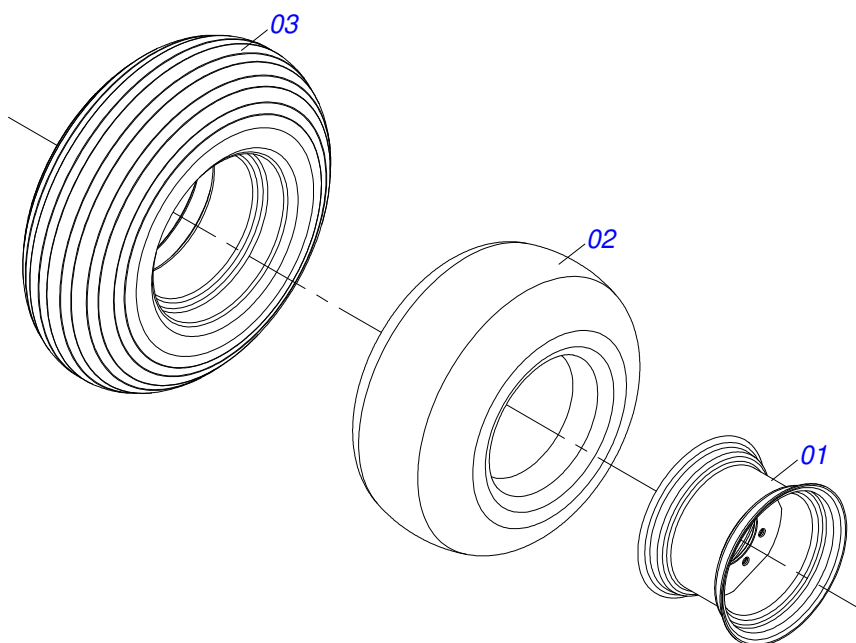

Item	Código	Descrição	Ver Pág.	QT
01	0503012108	RODA 10 LB X 15 X 8F X 203		01
02	0503010860	CAMARA AR 11L 15		01
03	0503011469	PNEU 11-15 RAIADO BL - 12L		01