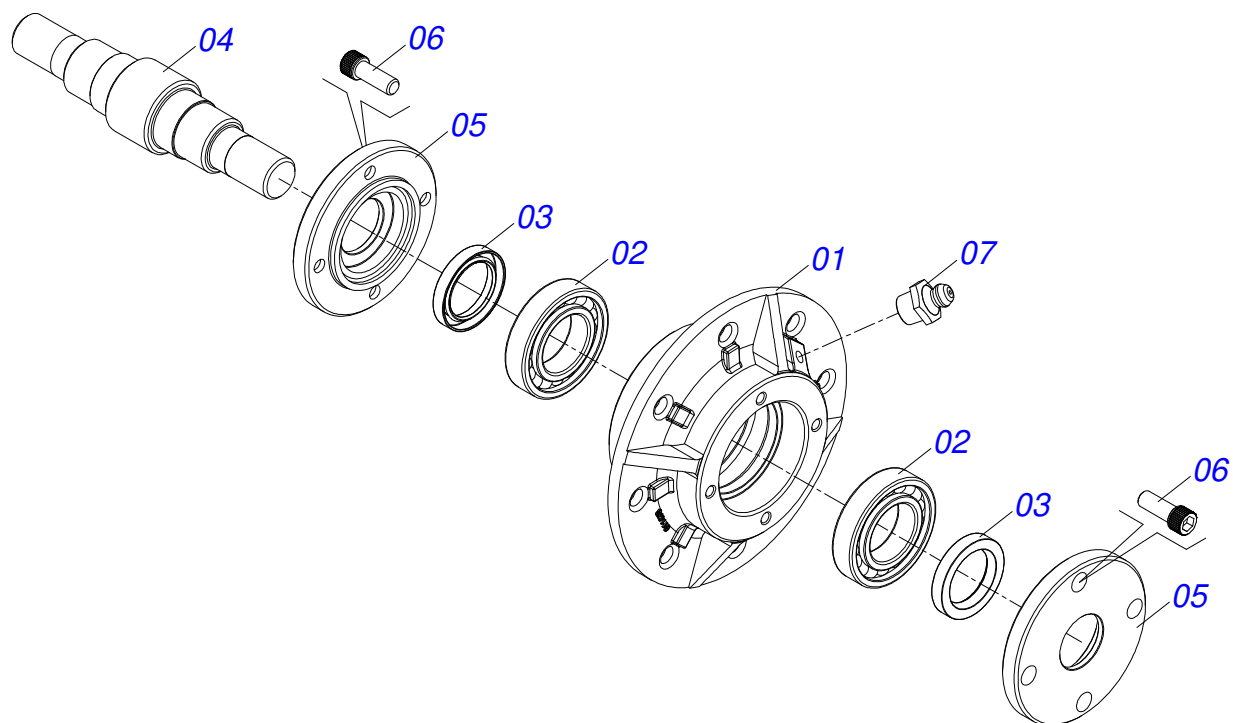

Item	Código	Descrição	Ver Pág.	QT
01	0502011478	CAIXA DISCO CORTE		01
02	0503011291	ROL 6209		02
03	0503012106	RET 00521-BR		02
04	0521012661	EIXO CUBO DISCO CORTE SACM2 2L/3LDC		01
05	0502011477	TAMPA CAIXA DISCO CORTE		02
06	0503010134	PARAFUSO 3/8 UNC X 1 C C SI 12.9		08
07	0503010002	GRAXEIRA 1800		01
08	1882970002	GRAXA SABAO LITIO NLGI2-EP 1J27010		0,03Kg