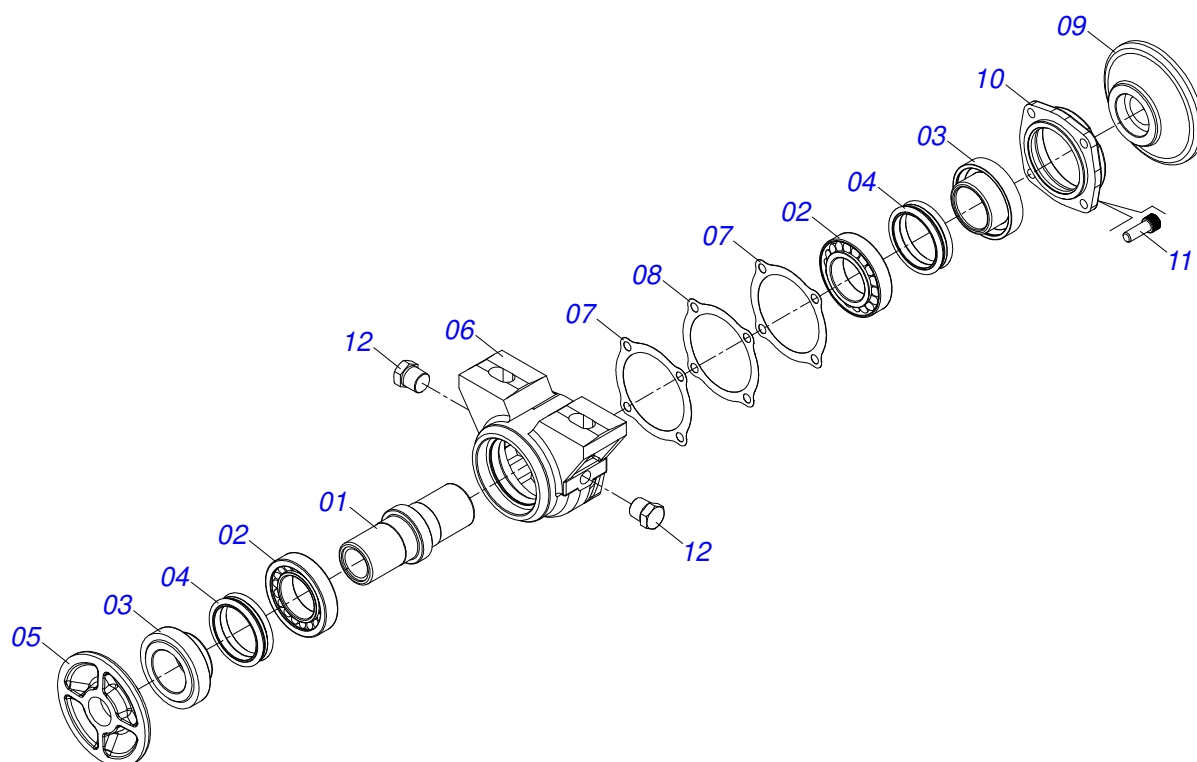

Item	Código	Descrição	Ver Pág.	QT
01	0502040218	EIXO		01
02	0503010111	ROLAMENTO 30210		02
03	0502010541	PORTA RETENTOR COM BUCHA MRO-182(30210)		02
04	0503030026	RETENTOR LP JB-253		02
05	0502010071	ENCOSTO INTERNO DO DISCO		01
06	0502010540	CAIXA PARA MANCAL DM MRO - 182		01
07	0503030013	JUNTA VEDACAO 112 X 90,5 X 0,3		02
08	0503030684	JUNTA VEDACAO 112 X 90,5 X 0,1		01
09	0502010070	ENCOSTO EXTERNO DO DISCO		01
10	0502020424	TAMPA CAIXA MANCAL AGRICOLA DM O-182/192,225		01
11	0503010134	PARAFUSO 3/8 UNC X 1 C C SI 12.9		04
12	0503010856	BUJAO R3/8" BSPT		02
13	3402301247	OLEO LUBRIFICANTE MINERAL SAE 90 APIGL4		0,11Lts