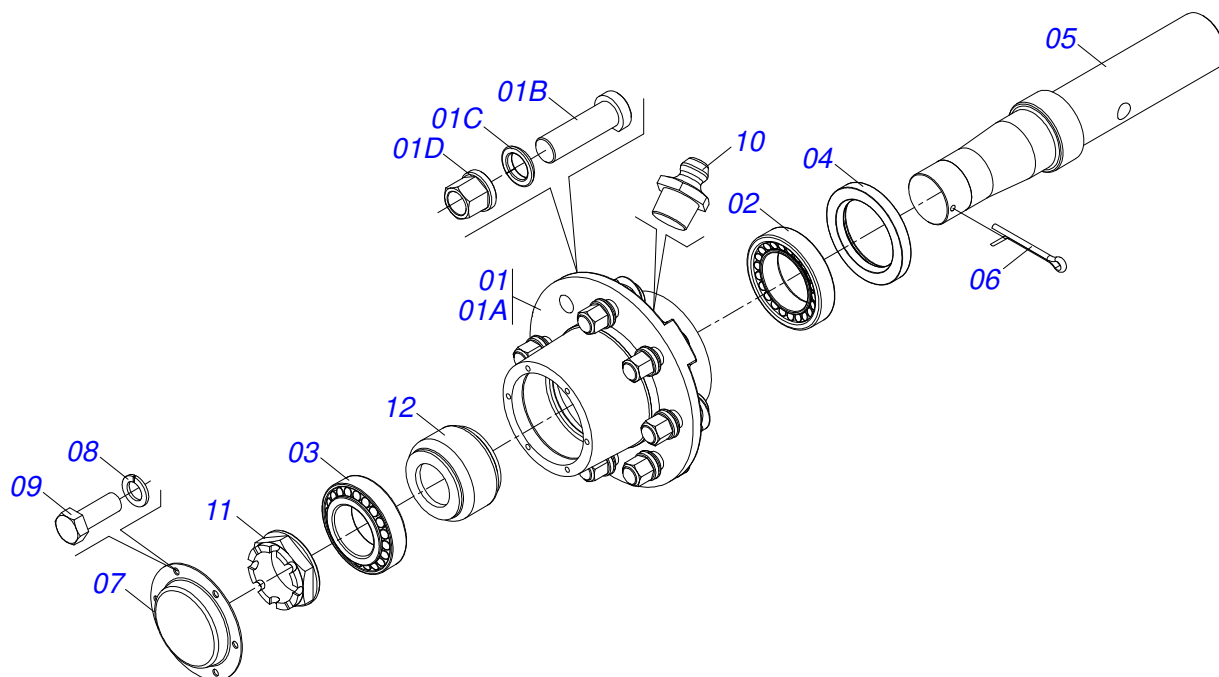

Item	Código	Descrição	Ver Pág.	QT
01	0501110751	CAIXA RODADO COM PARAFUSO		01
01A	0502040522	CAIXA RODADO		01
01B	0503011339	PARAFUSO M22 X 1,5 X 72 CC CHF 10.9 ZN		08
01C	0503011340	ARRUELA PRESSAO 23 ESF ZN		08
01D	0503011341	PORCA M22 X 1,50 SEXT FLANG G8 ZN		08
02	0503010059	ROLAMENTO 33287/33462		01
03	0503010007	ROLAMENTO 3982/3920 IMP		01
04	0503010050	RETENTOR 00085-B		01
05	0581012926	EIXO RODADO 440		01
06	0503011345	CONTRAPINO 1/4 X 3.1/2		01
07	0541013225	TAMPA CUBO RODADO		01
08	0503011444	ARRUELA PRESSAO 5/16 SA		06
09	0503010240	PARAFUSO 5/16 UNC X 3/4 CS G.2 ZN		06
10	0503010002	GRAXEIRA 1800		01
11	0502040080	PORCA FLANGEADA R.2.1/2 UN		01
12	1882970002	GRAXA SABAO LITIO NLGI2-EP 1J27010		2,237Kg