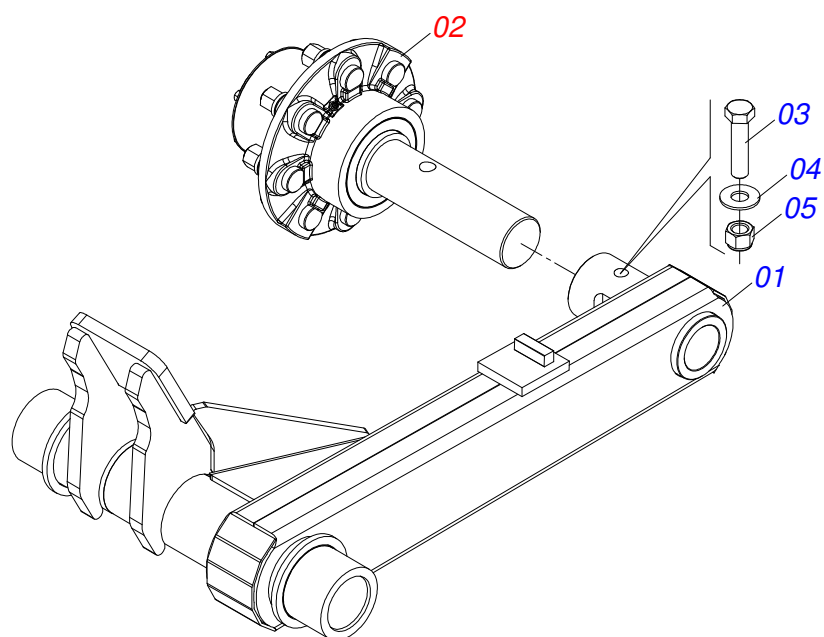

Item	Código	Descrição	Ver Pág.	QT
01	0531061745	SUPORTE DIREITO RODADO		01
02	0511059615	CUBO COMPLETO	10	01
03	0503013185	PARAFUSO 3/4 UNC X 5.1/2 C S G.7 ZN		01
04	0501017065	ARRUELA LISA 20 X 45 X 3,00 ZN		01
05	0503010152	PORCA SEXTAVADA AUTOTRAVANTE COM NYLON 3/4 UNF ALTA G.5 ZN		01