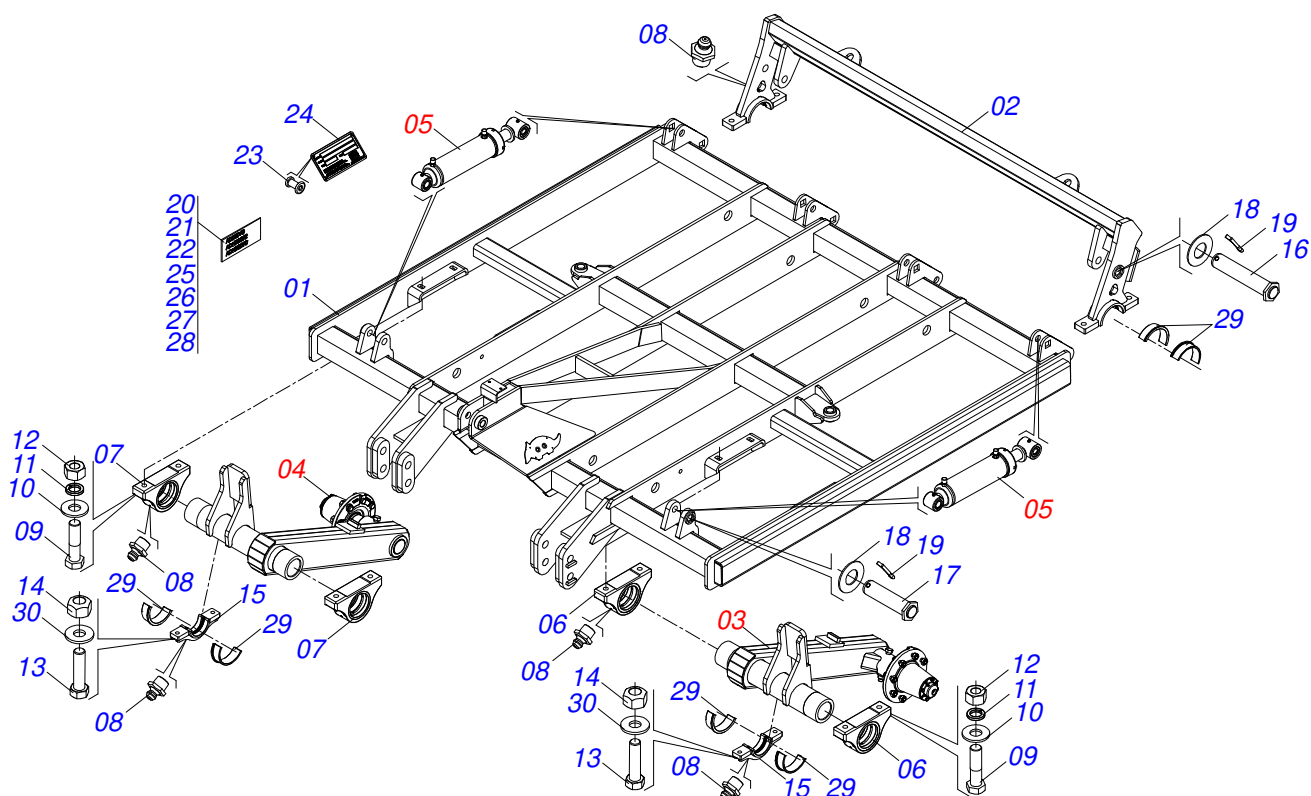

Item	Código	Descrição	Ver Pág.	QT
01	0511063808	CHASSI 5H		01
02	0531062077	SUPORTE LIGACAO RODADO 2085 - 5H		01
03	0521055451	SUPORTE ESQUERDO RODADO COM CUBO	5	01
04	0521055452	SUPORTE DIREITO RODADO COM CUBO	7	01
05	0521053332	CILINDRO HIDRÁULICO 50,8 X 101,6 X 566,5 X 251,5	11	02
06	0501110563	MANCAL ARTICULAÇÃO ESQUERDA COM LUVA		02
07	0501110568	MANCAL ARTICULAÇÃO DIREITA COM LUVA		02
08	0503010002	GRAXEIRA 1800		08
09	0503010901	PARAFUSO 3/4UNC 3.1/2 CS G5 ZN 1K06867		08
10	0501010322	ARRUELA LISA 20,50 X 46 X 4,00 ZN		08
11	0503011442	ARRUELA PRESSAO 3/4 SA		08
12	0503010014	PORCA SEXTAVADA 3/4 UNC (PESADA) G.5 ZN		08
13	0501010500	PARAFUSO 3/4 UNC X 3 CS G.5 ZN		04
14	0503011255	PORCA SEXTAVADA AUTOTRAVANTE MEC/TORQUE 3/4 UNC G.5 ZN		04
15	0531061742	SEMI MANCAL INFERIOR SUPORTE DE LIGACAO RODADO		02
16	0521068984	EIXO TRAVA 31,75 X 170 FURO 150		02
17	0521068987	EIXO TRAVA 31,75 X 150 FURO 130		02
18	0521013442	ARRUELA LISA 35,10 X 71,96 X 3,0 ZN		04
19	0503010523	CONTRAPINO 1/4 X 2 1G13201		04
20	0503031827	ETIQUETA ADESIVA LUBRIFICACAO E REAPERTO DIARIO		01
21	0503031428	ETIQUETA ADESIVA ATENCAO LER MANUAL		01
22	0503031087	ETIQUETA ADESIVA AUTO CONTROLE OK APROVADO		01
23	0503010001	REBITE POP AD 423 3,2 X 5,5		04
24	0503034003	ETIQUETA IDENTIFICAÇÃO ALUMINIO MARCHESAN 61X118		01
25	0503034720	ETIQUETA ADESIVA AST/MATIC E 550		02
26	0503034499	ETIQUETA ADESIVA MANOPLA CORES (OUTROS)		01
27	0503034078	ETIQUETA ADESIVA PONTOS PARA ICAMENTO		04