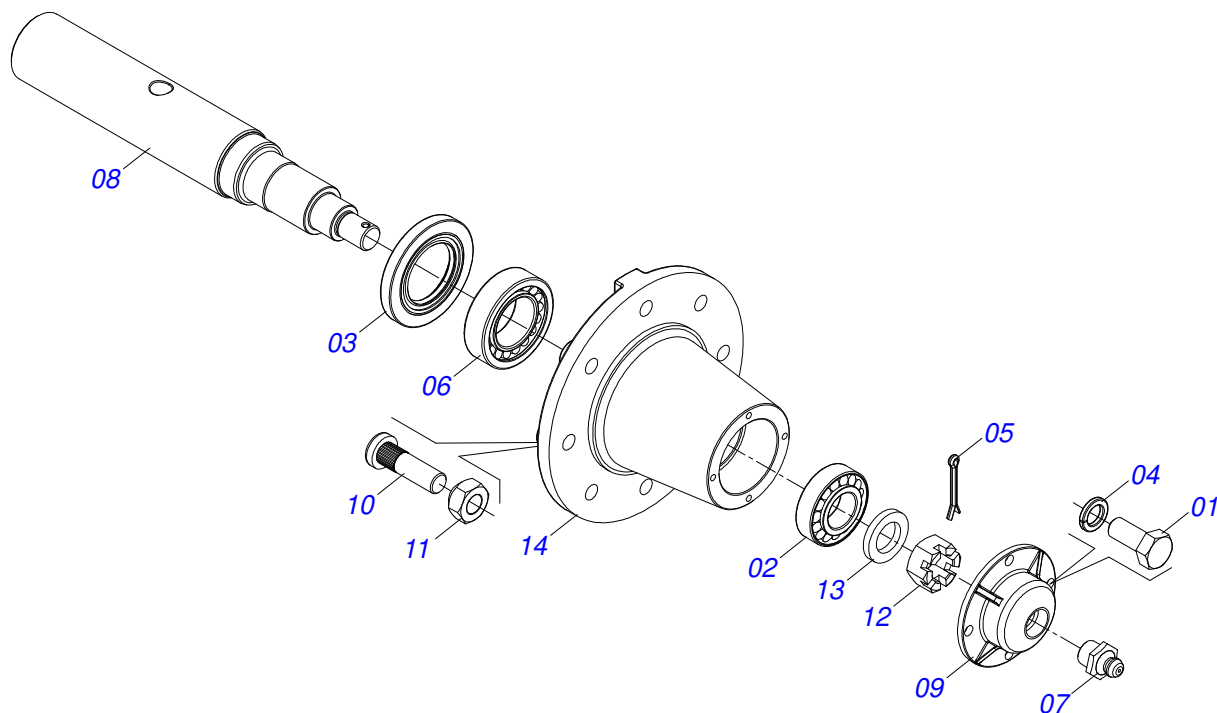

Item	Código	Descrição	Ver Pág.	QT
01	0503010358	PARAFUSO 5/16 UNC X 7/8 C S G.5 ZN		04
02	0503014821	ROLAMENTO 2780/2720 NAC		01
03	0503013314	RETENTOR 5166-GB 63,5 X 110 X 13 ARCA		01
04	0503011444	ARRUELA PRESSAO 5/16 SA		04
05	0503010018	CONTRAPINO 5/32 X 1.1/2		01
06	0503010008	ROLAMENTO 3780/3720		01
07	0503010002	GRAXEIRA 1800		01
08	0591010027	PONTA EIXO (440) 5H		01
09	0502020591	TAMPA PROTETORA		01
10	0501010186	PARAFUSO RODA 5/8UNFX2.1/8CR G.5 REC ZN		08
11	0503010064	PORCA CONICA 5/8 NF ZN		08
12	0503030009	PORCA CASTELO 1 UNS 14FPP X 22 ZN		01
13	0511012492	ARRUELA LISA 28 X 46 X 6,30 ZN		01
14	0502012260	CAIXA RODADO TRANSPORTE		01