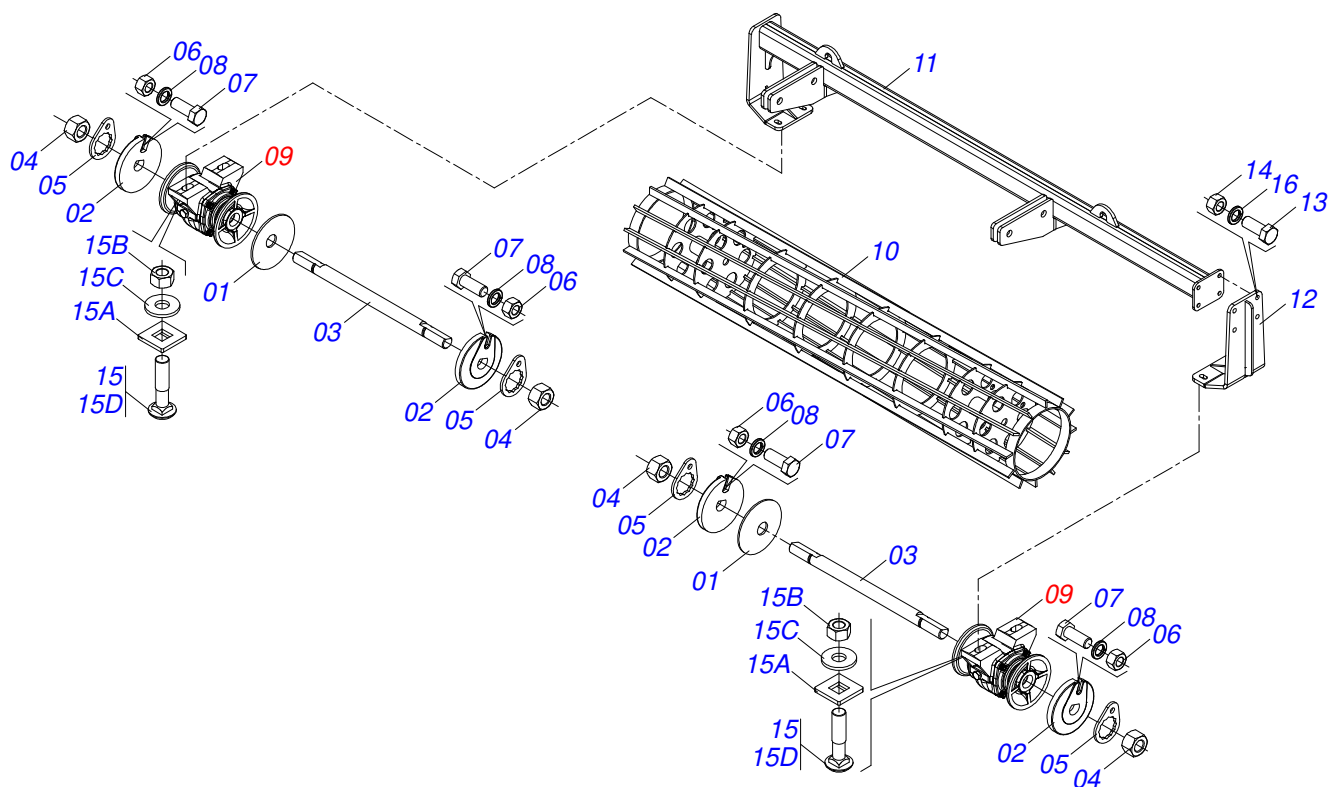

Item	Código	Descrição	Ver Pág.	QT
01	0531018575	ARRUELA CONCAVA 33,50 X 140 X 4,75		02
02	1902010835	TRAVA EIXO EXTERNO 1.1/4 EXTERNA GN 24		04
03	0501010752	EIXO 1.1/4 X 500		02
04	0501010087	PORCA 1.1/4 UNC SEXTAVADA 2 ZN		04
05	0501010455	TRAVA PORCA		04
06	0503010060	PORCA SEXTAVADA 1/2 UNC G.5 ZN		04
07	0501010161	PARAFUSO 1/2 UNC X 1.1/4 C S G.2 ZN		04
08	0503011440	ARRUELA PRESSAO 1/2 SA		04
09	0501046922	MANCAL AGRICOLA DM OL 192,5 X 1.1/4 21 IMPLEMENTO		02
10	0521065479	ROLO DESTORROADOR 2290		01
11	0531063085	SUPORTE ESQUERDO ROLO DESTORROADOR 2315 - 9H		01
12	0531063091	SAPATA ROLO DESTORROADOR		01
13	0503010232	PARAFUSO 5/8 UNC X 1.3/4 C S G.5 ZN		04
14	0503010013	PORCA SEXTAVADA 5/8 UNC G.5 ZN		04
15	0501058802	CONJUNTO PECAS IMPLEMENTO 5/8 UNC X 2.3/4 CAPQ		04
15A	0501010947	TRAVA PARAFUSO 5/8		01
15B	0503010013	PORCA SEXTAVADA 5/8 UNC G.5 ZN		02
15C	0501012140	ARRUELA LISA 16,50 X 40 X 4,00 ZN		01
15D	0503015154	PARAFUSO 5/8 UNC X 2.3/4 CAPQ G.5 ZN		01
16	0503011445	ARRUELA PRESSAO 5/8 SA		04