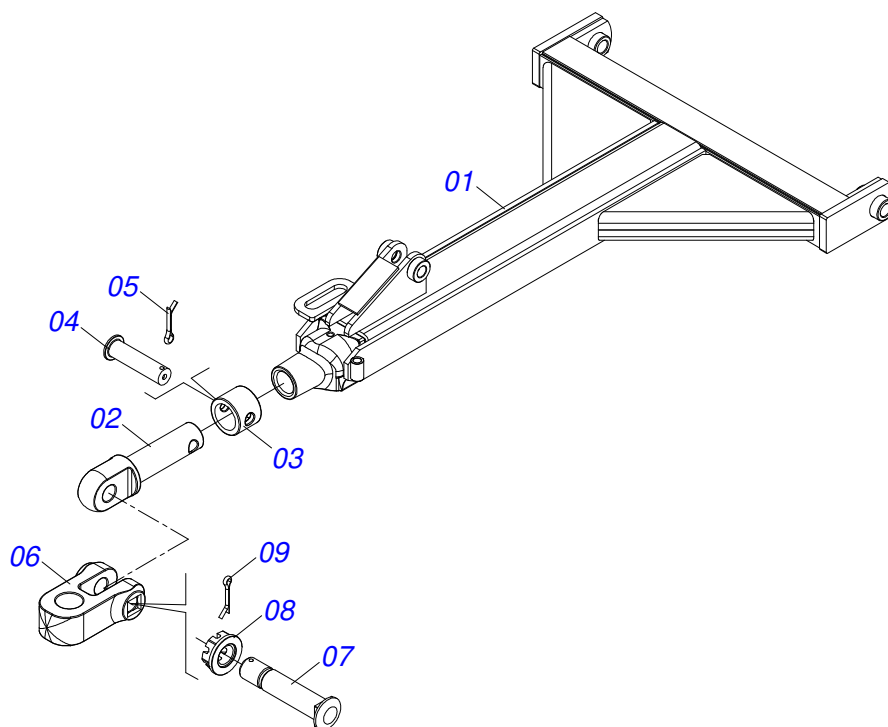

Item	Código	Descrição	Ver Pág.	QT
01	0511063767	CABECALHO		01
02	0502040223	PINO ENGATE RH 91C		01
03	1902040327	ANEL TRAVA ENGATE		01
04	0511014902	EIXO JUNCAO 25 X 100 CAB FRESADA ZN		01
05	0503010571	CONTRAPINO 1/4 X 1.1/2		01
06	1902040732	U ENGATE		01
07	0521012545	EIXO JUNCAO 38,00 X 183 PQ		01
08	0501011301	PORCA CASTELO 1.1/2UNC 6FPP SEXTAVADA 2.5/16ZN		01
09	0503010010	CONTRAPINO 1/4 X 2.1/2		01