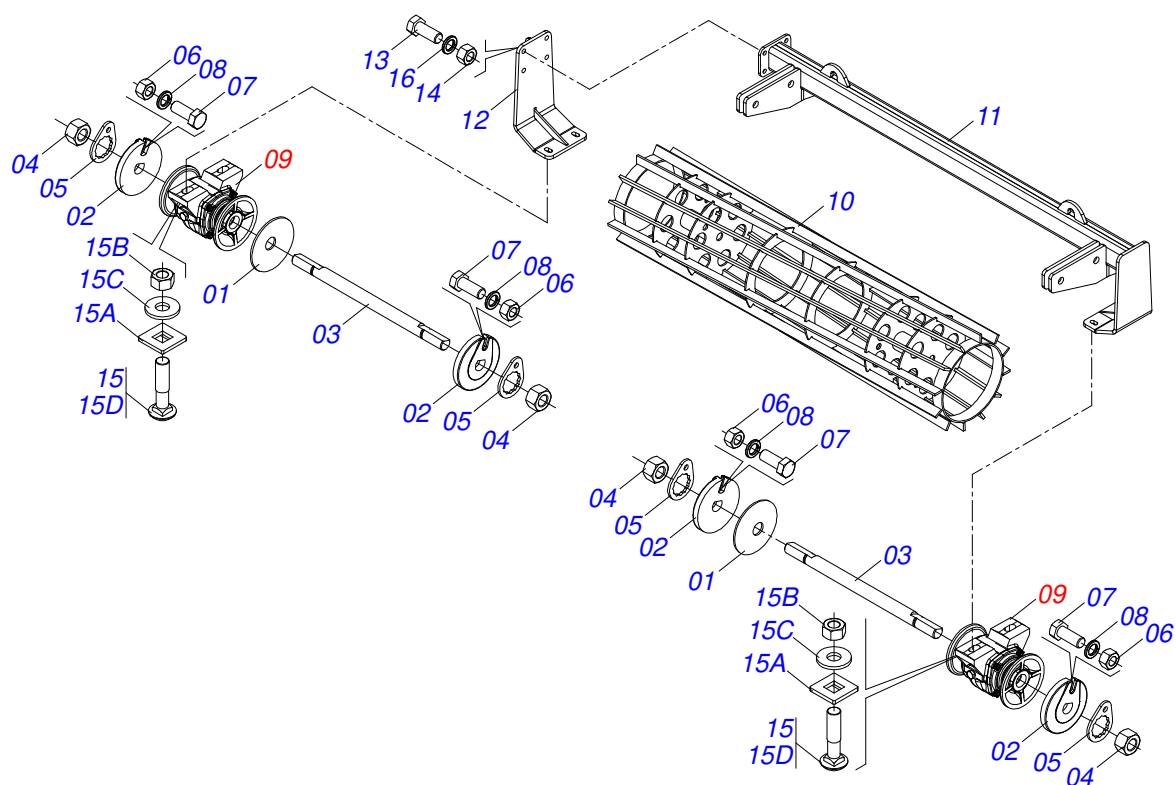

Item	Código	Descrição	Ver Pág.	QT
01	0531018575	ARRUELA CONCAVA 33,50 X 140 X 4,75		02
02	1902010835	TRAVA EIXO EXTERNO 1.1/4 EXTERNA GN 24		04
03	0501010752	EIXO 1.1/4 X 500		02
04	0501010087	PORCA 1.1/4 UNC SEXTAVADA 2 ZN		04
05	0501010455	TRAVA PORCA		04
06	0503010060	PORCA SEXTAVADA 1/2 UNC G.5 ZN		04
07	0501010161	PARAFUSO 1/2 UNC X 1.1/4 C S G.2 ZN		04
08	0503011440	ARRUELA PRESSAO 1/2 SA		04
09	0501046922	MANCAL AGRICOLA DM OL 192,5 X 1.1/4 21 IMPLEMENTO		02
10	0521069790	ROLO DESTORROADOR 1800		01
11	0531063088	SUPORTE DIREITO ROLO DESTORROADOR 1815 - 7H		01
12	0531063091	SAPATA ROLO DESTORROADOR		01
13	0503010232	PARAFUSO 5/8 UNC X 1.3/4 C S G.5 ZN		04
14	0503010013	PORCA SEXTAVADA 5/8 UNC G.5 ZN		04
15	0501058802	CONJUNTO PECAS IMPLEMENTO 5/8 UNC X 2.3/4 CAPQ		04
15A	0501010947	TRAVA PARAFUSO 5/8		01
15B	0503010013	PORCA SEXTAVADA 5/8 UNC G.5 ZN		02
15C	0501012140	ARRUELA LISA 16,50 X 40 X 4,00 ZN		01
15D	0503015154	PARAFUSO 5/8 UNC X 2.3/4 CAPQ G.5 ZN		01
16	0503011445	ARRUELA PRESSAO 5/8 SA		04