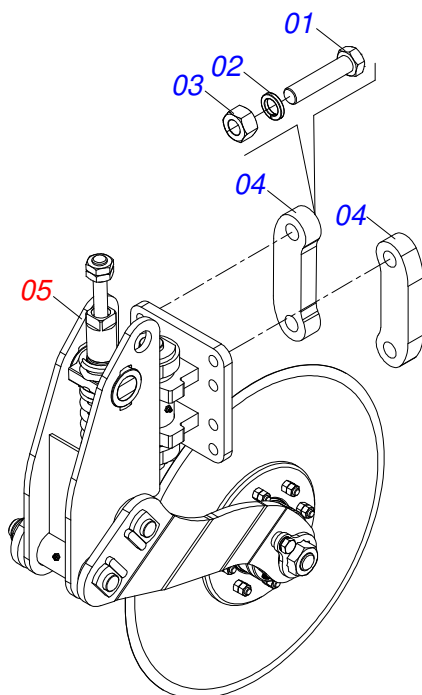

Item	Código	Descrição	Ver Pág.	QT
01	0503014744	PARAFUSO 3/4 UNF X 7.1/2 C S G.7 ZN		04
02	0503010023	ARRUELA PRESSAO 3/4 ZN 1K01584		04
03	0503019294	PORCA SEXTAVADA 3/4 UNF G.8 ZN PESADA		04
04	0571011609	PLACA FIXAÇÃO DISCO CORTE		02
05	0521044568	DISCO CORTE DIANTEIRO 24"	29	01