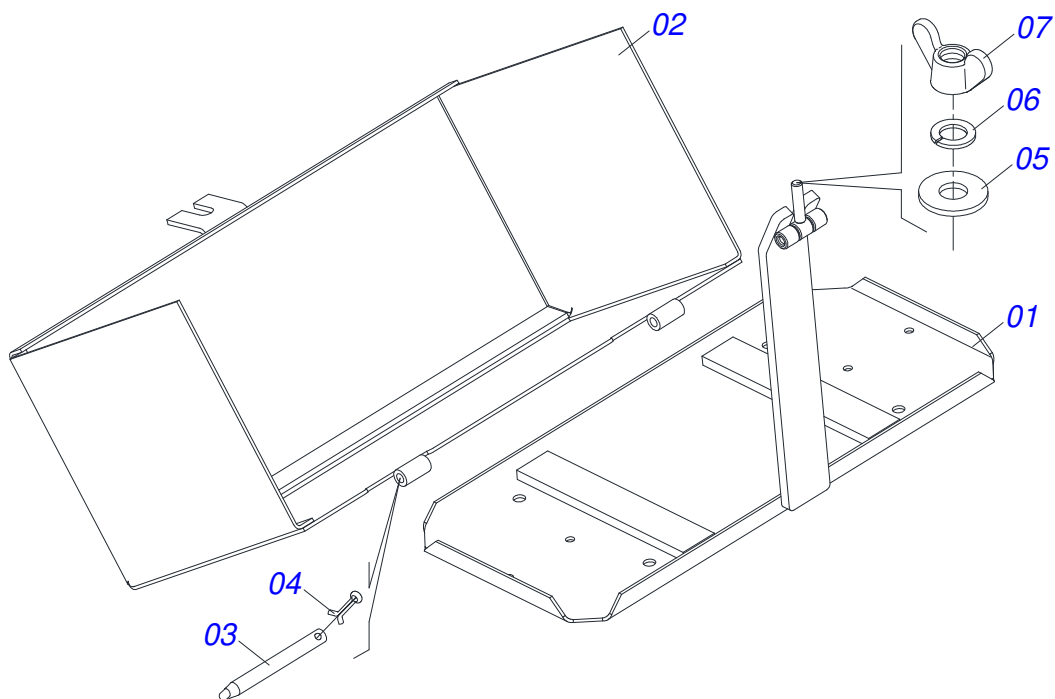

Item	Código	Descrição	Ver Pág.	QT
01	0511069375	BASE CAIXA BATERIA VTR 1280-4R		01
02	0511069314	TAMPA CAIXA BATERIA		01
03	0501017574	EIXO 8,30 X 70		02
04	0503010140	CONTRAPINO 1/8 X 3/4		02
05	0501010984	ARRUELA LISA 10,50 X 27 X 3,00 ZN		01
06	0503010025	ARRUELA PRESSAO 3/8 ZN 1K01527		01
07	0503010209	PORCA BORBOLETA 3/8 NC		01