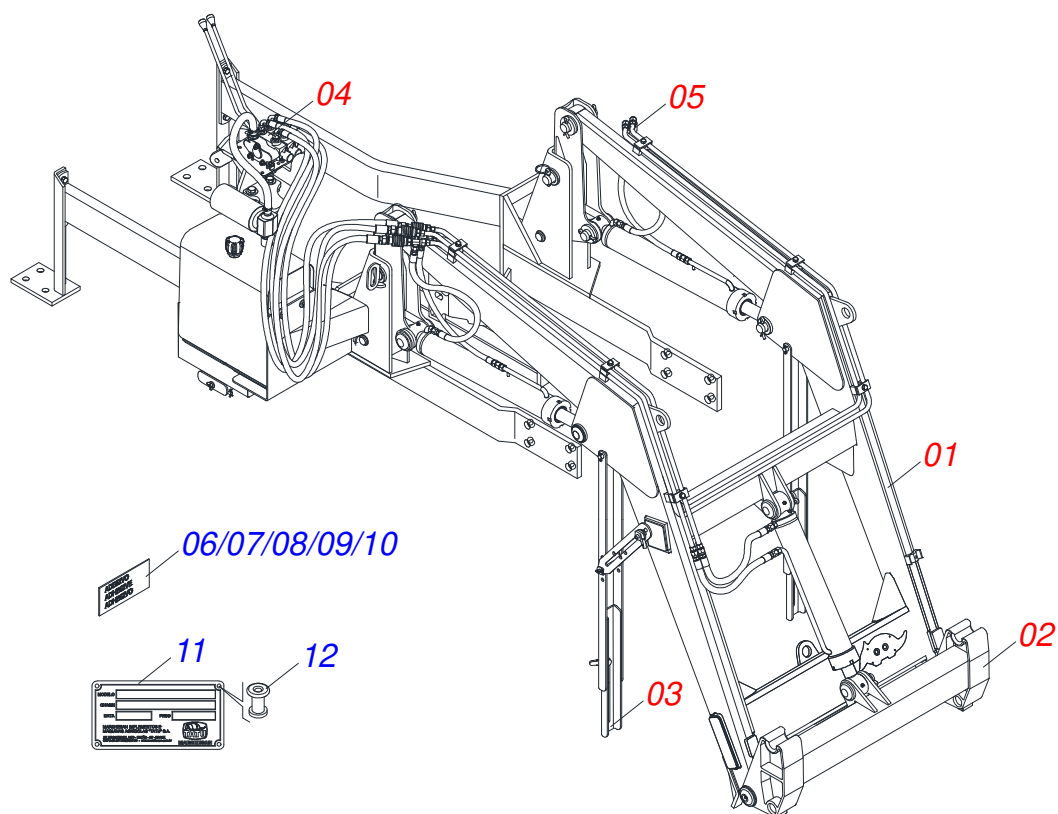

PCA - PLAINAS CARREGADEIRAS AGRÍCOLAS

PCA 1200 VTR BH SHT CD TQA 145A185-4

Código: 0501093143
Série: S-0907
Revisão: 00
Data da Revisão: JANEIRO/2022

CATÁLOGO DE PEÇAS

MARCHESAN

PRODUTOS

Código	Descrição
0106110879	PCA 1200 VTRBH145A185-4SHTCD TQA

INDICE

0106110879	PCA 1200 VTRBH145A185-4SHTCD TQA	1
0511046415	SUPORTE MOVEL COMPLETO	2
0909096117	SUPORTE MOVEL E TORRE	3
0909096115	ARTICULAÇÃO	4
0909096116	CONJUNTO DO DESCANSO	5
0909096109	CIRCUITO HIDRAULICO SHT	6
0511046336	BOMBA COMPLETA COM DUTO	7
0501049879	RESERVATORIO OLEO COMPLETO	8
0501041108	FILTRO RETORNO MAIOR COMPLETO	9
0521042592	COMANDO DUPLO 1/2 HIDROV/DANFOSS COMPLETO	10
0501053835	FEMEA ENGATE RAPIDO AGRICOLA 1/2 NPT COM TAMPA	11
0909096110	CIRCUITO HIDRAULICO SUPORTE MOVEL	12
0511057976	CILINDRO HIDRAULICO 44,45X76,20X840X560	13
0511057975	CILINDRO HIDRAULICO 44,45X85,72X827X570	14
0511057771	CONJUNTO VALVULA SEGURANÇA R.7/8UNF JOELHO	15
0501053834	MACHO ENGATE RAPIDO AGRICOLA 1/2 NPT COM TAMPA	16
0511045185	LAMINA 2600 SEM SAPATA	17
0511022965	CAIXA COM COMPONENTES TANQUE AUXILIAR/BATERIA	18
0501057996	CAIXA BATERIA	19
0501057995	PROLONGADOR BOCA TANQUE	20
0501036451	PEÇAS EMBALADAS SAQUINHOS TANQUE AUXILIAR	21
0511022949	CAIXA DE COMPONENTES	22
0511044706	VARAO 1.1/4 NC X 950 COMPLETO	23
0501047446	ACIONADOR COMANDO COMPLETO	24
0501036439	PECAS EMBALADAS	25

Item	Código	Descrição	Ver Pág.	QT
01	0511046415	SUPORE MOVEL COMPLETO	2	01
02	0511045185	LAMINA 2600 SEM SAPATA	17	01
03	0511022965	CAIXA COM COMPONENTES AUXILIAR/BATERIA	TANQUE 18	01
04	0511022949	CAIXA DE COMPONENTES	22	01
05	0511069271	CHASSI DIREITO SHT PCA		01
06	0511069273	CHASSI ESQUERDO PCA VTR		01