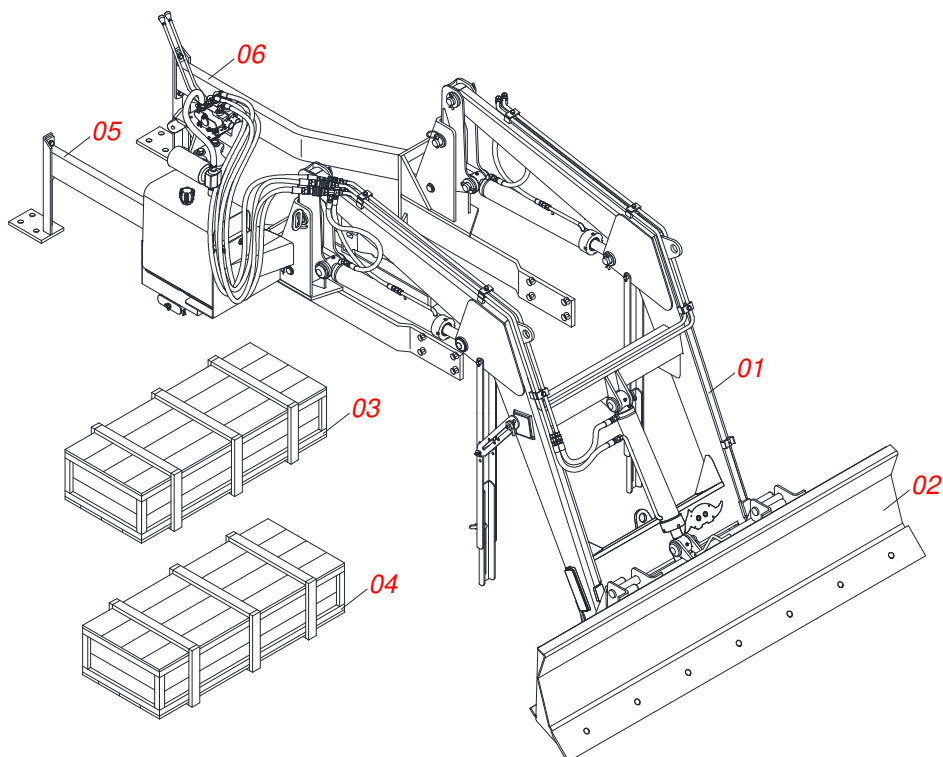

PCA - PLAINAS CARREGADEIRAS AGRÍCOLAS

PCA 1200 VTR BH SHT CD TQA 145A185-4

Código: 0501093143
Série: S-0907
Revisão: 00
Data da Revisão: JANEIRO/2022

CATÁLOGO DE PEÇAS

MARCHESAN

PRODUTOS

Código	Descrição
0106110879	PCA 1200 VTRBH145A185-4SHTCD TQA

INDICE

0106110879	PCA 1200 VTRBH145A185-4SHTCD TQA	1
0511046415	SUPORTE MOVEL COMPLETO	2
0909096117	SUPORTE MOVEL E TORRE	3
0909096115	ARTICULAÇÃO	4
0909096116	CONJUNTO DO DESCANSO	5
0909096109	CIRCUITO HIDRAULICO SHT	6
0511046336	BOMBA COMPLETA COM DUTO	7
0501049879	RESERVATORIO OLEO COMPLETO	8
0501041108	FILTRO RETORNO MAIOR COMPLETO	9
0521042592	COMANDO DUPLO 1/2 HIDROV/DANFOSS COMPLETO	10
0501053835	FEMEA ENGATE RAPIDO AGRICOLA 1/2 NPT COM TAMPA	11
0909096110	CIRCUITO HIDRAULICO SUPORTE MOVEL	12
0511057976	CILINDRO HIDRAULICO 44,45X76,20X840X560	13
0511057975	CILINDRO HIDRAULICO 44,45X85,72X827X570	14
0511057771	CONJUNTO VALVULA SEGURANÇA R.7/8UNF JOELHO	15
0501053834	MACHO ENGATE RAPIDO AGRICOLA 1/2 NPT COM TAMPA	16
0511045185	LAMINA 2600 SEM SAPATA	17
0511022965	CAIXA COM COMPONENTES TANQUE AUXILIAR/BATERIA	18
0501057996	CAIXA BATERIA	19
0501057995	PROLONGADOR BOCA TANQUE	20
0501036451	PEÇAS EMBALADAS SAQUINHOS TANQUE AUXILIAR	21
0511022949	CAIXA DE COMPONENTES	22
0511044706	VARAO 1.1/4 NC X 950 COMPLETO	23
0501047446	ACIONADOR COMANDO COMPLETO	24
0501036439	PECAS EMBALADAS	25

Item	Código	Descrição	Ver Pág.	QT
01	0511046415	SUPORE MOVEL COMPLETO	2	01
02	0511045185	LAMINA 2600 SEM SAPATA	17	01
03	0511022965	CAIXA COM COMPONENTES AUXILIAR/BATERIA	TANQUE 18	01
04	0511022949	CAIXA DE COMPONENTES	22	01
05	0511069271	CHASSI DIREITO SHT PCA		01
06	0511069273	CHASSI ESQUERDO PCA VTR		01