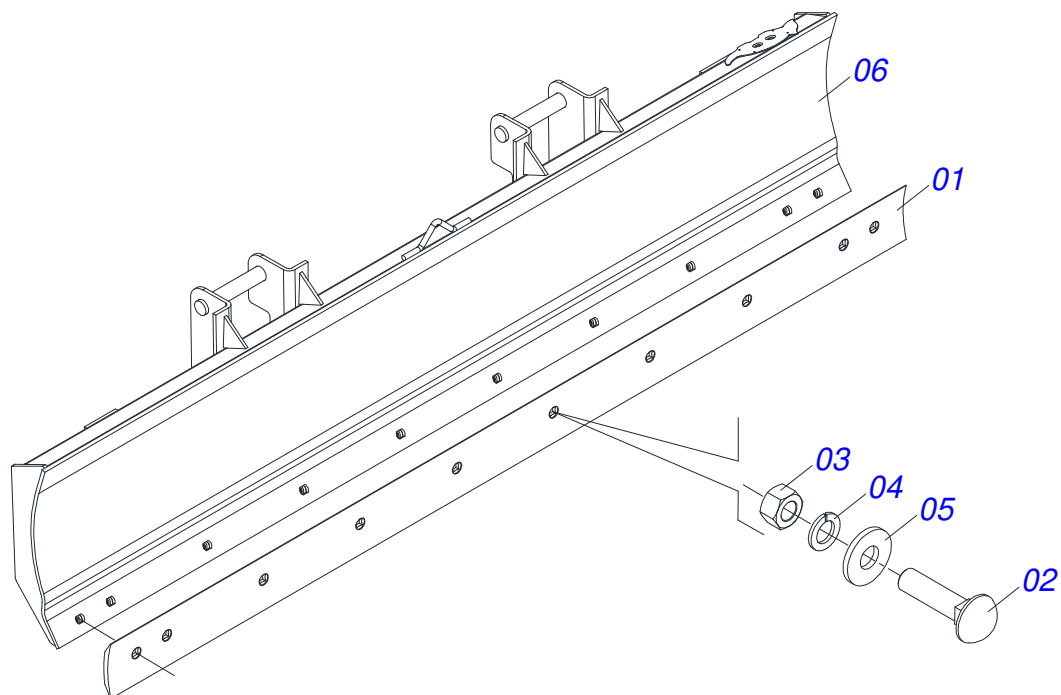

Item	Código	Descrição	Ver Pág.	QT
01	0622360011	RASPADOR REV 2600		01
02	0501012240	PARAFUSO 5/8 UNC X 2.1/2 CEPQ G.5 ZN		08
03	0503010013	PORCA SEXTAVADA 5/8 UNC G.5 ZN		08
04	0503011445	ARRUELA PRESSAO 5/8 SA		08
05	0501012140	ARRUELA LISA 16,50 X 40 X 4,00 ZN		08
06	0511067600	LAMINA DIANTEIRA AGRICOLA 2600		01