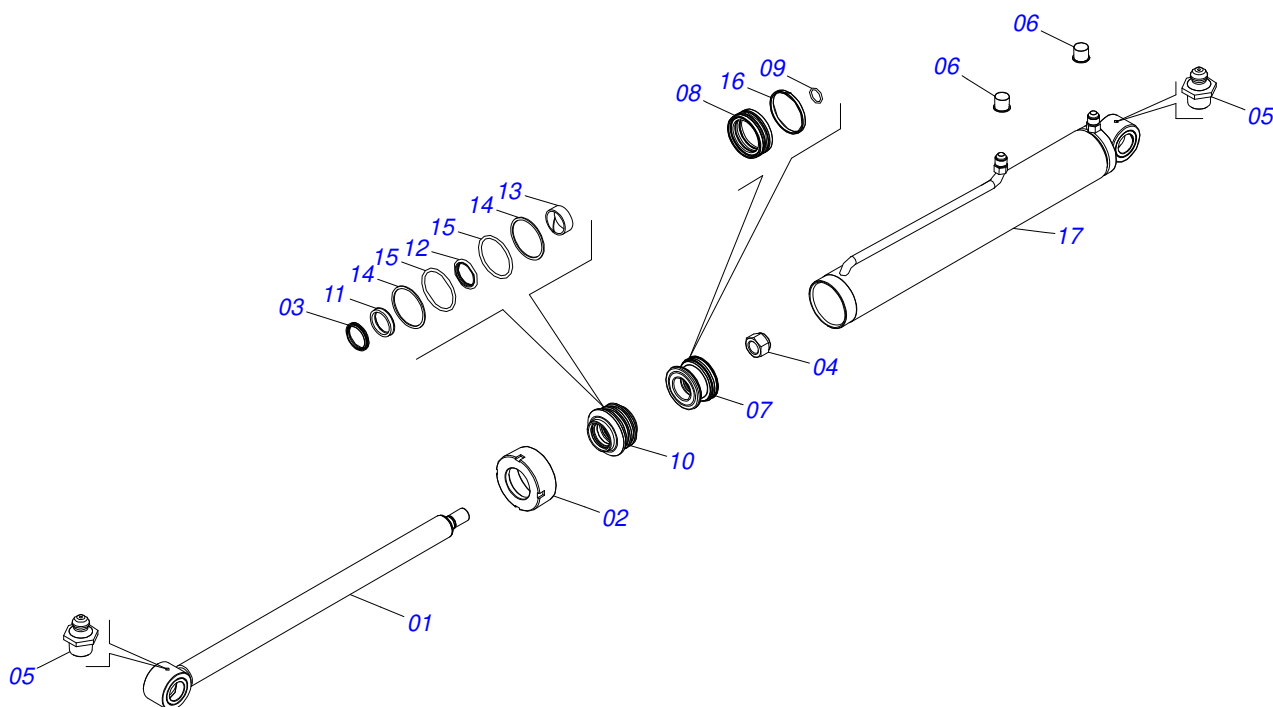

Item	Código	Descrição	Ver Pág.	QT
01	0521066410	EXTENSOR 44,45 X 729 PCA 800/BM 110		01
02	0571019709	TAMPA MOVEL 85,72		01
03	0503010761	ANEL RASPADOR		01
04	0503010063	PORCA SEXTAVADO AUTOTRAVANTE COM NYLON 1 UNS ALTA G.5 ZN		01
05	0503010002	GRAXEIRA 1800		02
06	0503030387	PLUG CILINDRICO N-004		02
07	0571019710	EMBOLO 44,45 X 85,72 CILINDRO HIDRAULICO		01
08	0503017935	ANEL ZW 008500260 AGEL		01
09	0503010042	ANEL O RING 2-214 N 3006-9B 1G05116		01
10	0571019711	SUPORTE ANEIS 44,45 X 85,72		01
11	0503017937	GAXETA 1870-1750-375-B POLYMAX		01
12	0503017936	ANEL OD 044405200171D-BR AGEL		01
13	0503017938	ANEL GUIA W2-2000-750 (1734)		01
14	0503017940	ANEL BACK-UP 8-337		02
15	0503017939	ANEL O RING 2-337 N 3006-9B		02
16	0503018144	ANEL GUIA 6W6-3375-250		01
17	0511069348	CAMISA 85,72 X 678		01
18	0511032281	JOGO REPARO COMPLETO 44,45 X 85,70 (0511058426)		01