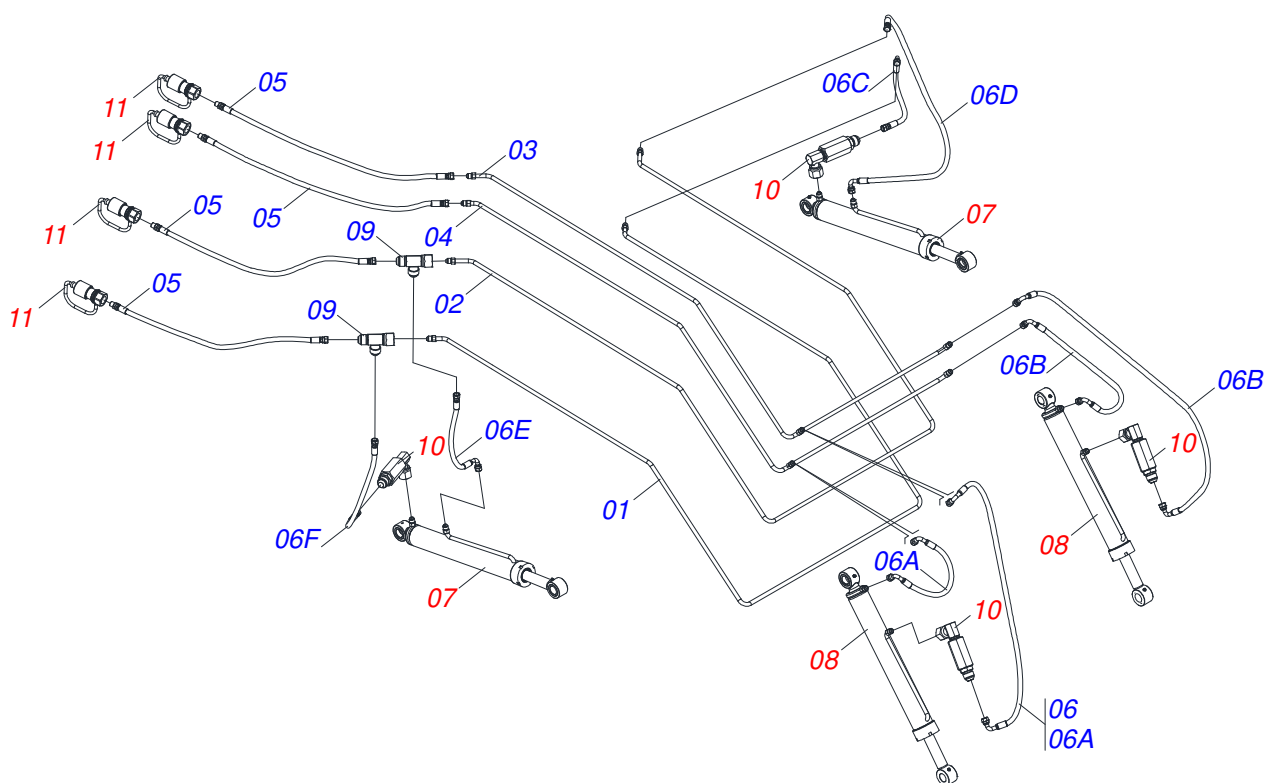

Item	Código	Descrição	Ver Pág.	QT
01	0511069408	DUTO EXTERNO DISTRIBUIDOR OLEO		01
02	0511069409	DUTO INTERNO DISTRIBUIDOR OLEO		01
03	0511069648	DUTO DISTRIBUIDOR OLEO DIREITO		01
04	0511069649	DUTO DISTRIBUIDOR OLEO ESQUERDO		01
05	0501080849	MANGUEIRA 1/2 X 2100 TR-TM		04
06	0501057960	JOGO MANGUEIRA SUPORTE MOVEL		01
06A	0501081381	MANGUEIRA 1/2 X 650 TC-TC 90G		02
06B	0501081382	MANGUEIRA 1/2 X 650 TC-TC 90G ESQ		02
06C	0501081511	MANGUEIRA 1/2 X 700 TC-TC 90G		01
06D	0501080123	MANGUEIRA 1/2 X 800 TR-TC		01
06E	0501080092	MANGUEIRA 1/2 X 700 TR-TC		01
06F	0501080109	MANGUEIRA 1/2 X 800 TR-TR		01
07	0511057976	CILINDRO HIDRAULICO 44,45X76,20X840X560	13	02
08	0511057975	CILINDRO HIDRAULICO 44,45X85,72X827X570	14	02
09	0503012341	ADAPTADOR T 7/8 UNF X PORCA GIRATORIA LATERAL		02
10	0511057771	CONJUNTO VALVULA SEGURANÇA R.7/8UNF JOELHO	15	04
11	0501053834	MACHO ENGATE RAPIDO AGRICOLA 1/2 NPT COM TAMPA	16	04