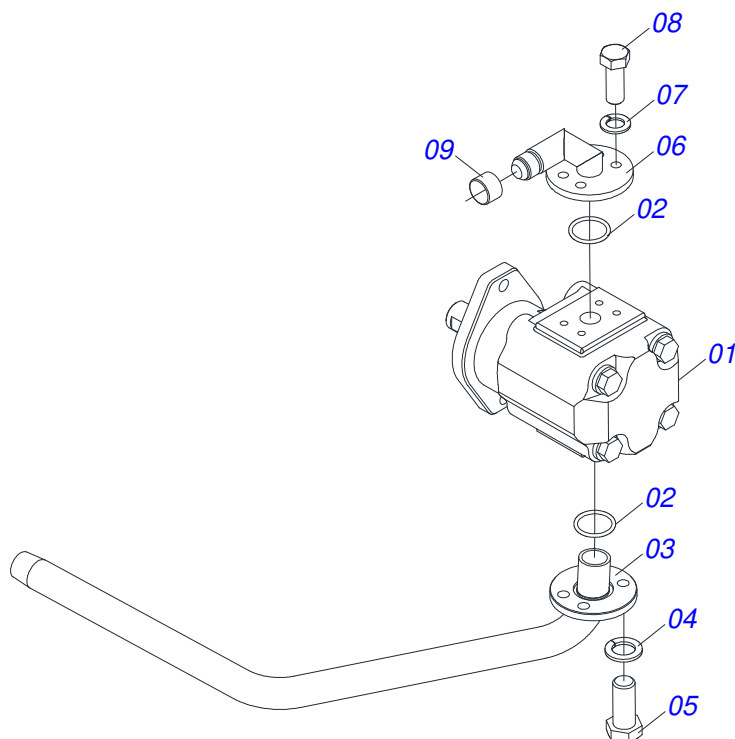

Item	Código	Descrição	Ver Pág.	QT
01	0503062013	BOMBA H40 EIXO1CHV		01
02	0503010173	ANEL O RING 2-220 N 3006-9B		02
03	0511069226	DUTO SUCCAO BOMBA		01
04	0503010180	ARRUELA PRESSAO 7/16 ZN 1K01546		04
05	0503010355	PARAFUSO 7/16 UNC X 1 C S G.2 ZN		04
06	0501067719	DUTO PRESSAO BOMBA V 1280-4		01
07	0503010025	ARRUELA PRESSAO 3/8 ZN 1K01527		04
08	0503011087	PARAFUSO 3/8 UNC X 1 C S G.2 ZN		04
09	0503030388	PLUG CILINDRICO N-005		01