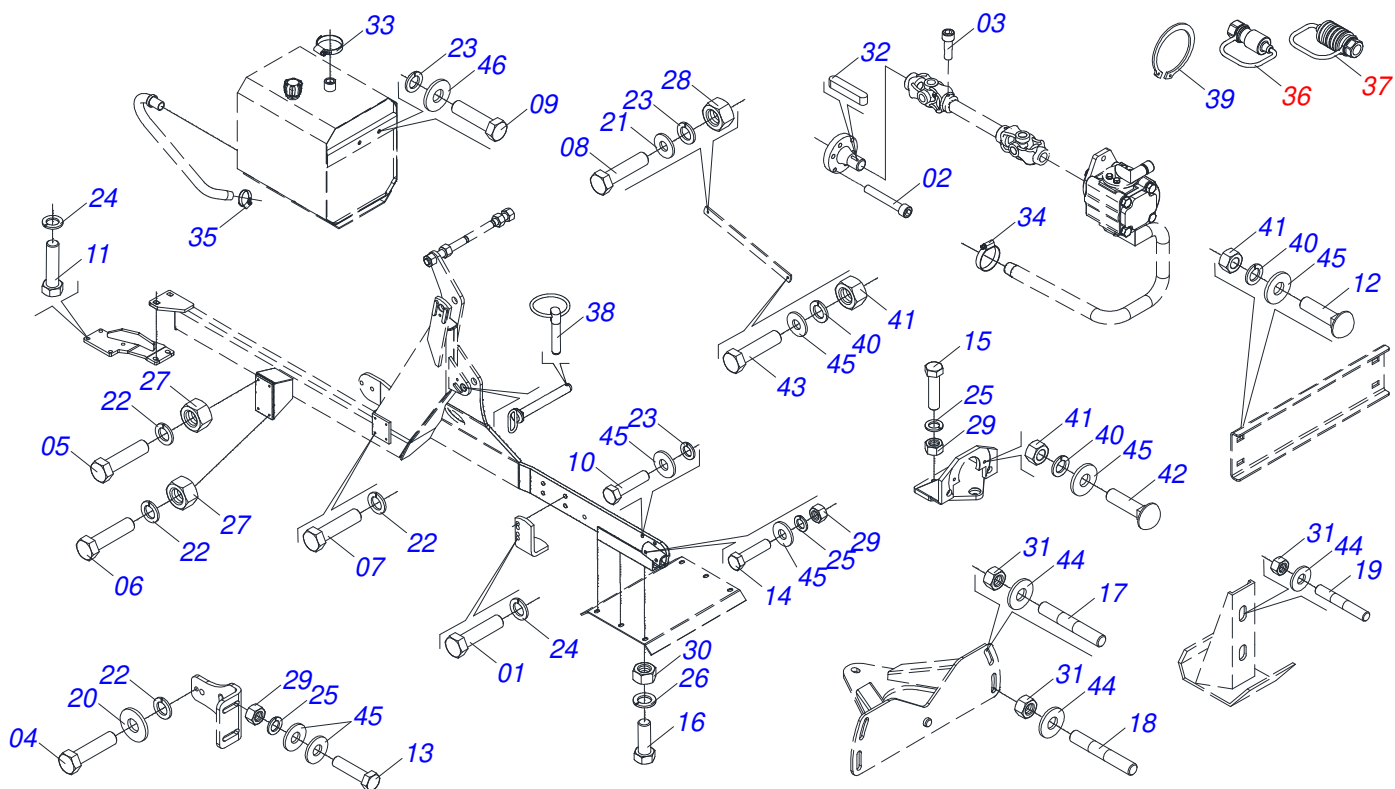

Item	Código	Descrição	Ver Pág.	QT
01	0541019517	VARAO 1.1/4 X 950		01
02	0501010087	PORCA 1.1/4 UNC SEXTAVADA 2 ZN		04

Item	Código	Descrição	Ver Pág.	QT
01	0501047446	ACIONADOR COMANDO COMPLETO	24	02
02	0503030878	MANIPULO ALAVANCA		02