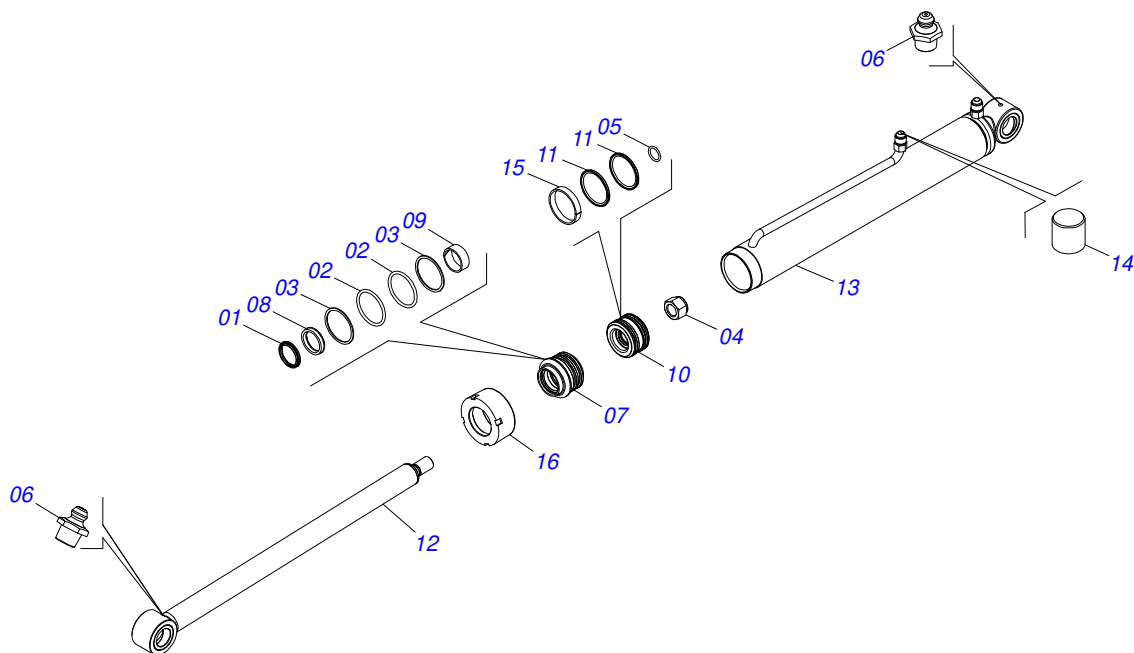

Item	Código	Descrição	Ver Pág.	QT
01	0511063248	RESERVATORIO OLEO NH TM 120-4		01
02	0503030044	ELEMENTO FILTRANTE AR		01
03	0501060975	MEDIDOR OLEO 155		01
04	0503010185	ANEL O RING 2-221 N 3006-9B		01
05	0502020472	CORPO TAMPA TANQUE		01
06	0503031604	BUJAO 1/2 BSP X 17		01
07	0503010046	ANEL O RING 2-216 N 3006-9B		01
08	0501016309	PORCA R2 UNC 16 FPP X SEXT 2.5/16		01

Item	Código	Descrição	Ver Pág.	QT
01	0503060081	COMANDO DUPLO 1/2"		01
02	0503010045	ANEL O RING 2-116 N 3006-9B 1G05420		04
03	0503011109	ANEL O RING 2-119 N 3006 9B		02
04	0501010590	NIPL R 7/8 NF SEXTAVADO 1 X 48 1G21300		04
05	0501010591	BICO R1.1/6 UNC		01
06	0501010589	NIPL R. 1.1/16UN SEXTAVADA 1.1/4 X 52		01
07	0521010533	EIXO JUNCAO 7,85 X 25 ZN		02
08	0503010140	CONTRAPINO 1/8 X 3/4		02
09	0503030385	PLUG CILINDRICO N-002		04
10	0503030388	PLUG CILINDRICO N-005		01

Item	Código	Descrição	Ver Pág.	QT
01	0503011883	TAMPA PLASTICA PARA ENGATE RAPIDO FEMEA		01
02	0503011628	FEMEA ENGATE RAPIDO AGRICOLA 1/2 NPT (A/E/N)		01

Item	Código	Descrição	Ver Pág.	QT
01	0511069408	DUTO EXTERNO DISTRIBUIDOR OLEO		01
02	0511069409	DUTO INTERNO DISTRIBUIDOR OLEO		01
03	0511069648	DUTO DISTRIBUIDOR OLEO DIREITO		01
04	0511069649	DUTO DISTRIBUIDOR OLEO ESQUERDO		01
05	0501080849	MANGUEIRA 1/2 X 2100 TR-TM		04
06	0501057960	JOGO MANGUEIRA SUPORTE MOVEL		01
06A	0501081381	MANGUEIRA 1/2 X 650 TC-TC 90G		02
06B	0501081382	MANGUEIRA 1/2 X 650 TC-TC 90G ESQ		02
06C	0501081511	MANGUEIRA 1/2 X 700 TC-TC 90G		01
06D	0501080123	MANGUEIRA 1/2 X 800 TR-TC		01
06E	0501080092	MANGUEIRA 1/2 X 700 TR-TC		01
06F	0501080109	MANGUEIRA 1/2 X 800 TR-TR		01
07	0511057976	CILINDRO HIDRAULICO 44,45X76,20X840X560	13	02
08	0511057975	CILINDRO HIDRAULICO 44,45X85,72X827X570	14	02
09	0503012341	ADAPTADOR T 7/8 UNF X PORCA GIRATORIA LATERAL		02
10	0511057771	CONJUNTO VALVULA SEGURANÇA R.7/8UNF JOELHO	15	04
11	0501053834	MACHO ENGATE RAPIDO AGRICOLA 1/2 NPT COM TAMPA	16	04