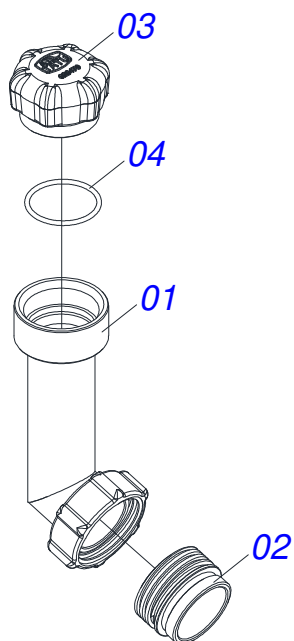

Item	Código	Descrição	Ver Pág.	QT
01	0503018033	JOELHO MACHO JIC 37 X R.7/8 UNF PORCA GIR		01
02	0581014053	ADAPTADOR 1/2 BSP X 7/8 UNF JIC X 64		01
03	0503016854	VALVULA DE SEGURANÇA 1/2 BSP 14FPP F294114109		01
04	0503010045	ANEL O RING 2-116 N 3006-9B 1G05420		01
05	0581014052	NIPLE 1/2 BSP X 7/8 UNF JIC X 43		01
06	0503030387	PLUG CILINDRICO N-004		01

Item	Código	Descrição	Ver Pág.	QT
01	0503011627	MACHO ENGATE RAPIDO AGRICOLA 1/2 NPT		01
02	0503011882	TAMPA PLASTICA PARA ENGATE RAPIDO MACHO		01

Item	Código	Descrição	Ver Pág.	QT
01	0622360011	RASPADOR REV 2600		01
02	0501012240	PARAFUSO 5/8 UNC X 2.1/2 CEPQ G.5 ZN		08
03	0503010013	PORCA SEXTAVADA 5/8 UNC G.5 ZN		08
04	0503011445	ARRUELA PRESSAO 5/8 SA		08
05	0501012140	ARRUELA LISA 16,50 X 40 X 4,00 ZN		08
06	0511067600	LAMINA DIANTEIRA AGRICOLA 2600		01

Item	Código	Descrição	Ver Pág.	QT
01	0501057985	TANQUE AUXILIAR DIREITO COMPLETO		01
01A	0511069294	TANQUE AUXILIAR DIREITO		01
01B	0503031604	BUJAO 1/2 BSP X 17		01
02	0501057986	TANQUE AUXILIAR ESQUERDO COMPLETO		01
02A	0511069295	TANQUE AUXILIAR ESQUERDO		01
02B	0503031604	BUJAO 1/2 BSP X 17		01
03	0551017061	PROTECAO DIREITA DUTO TANQUE AUXILIAR		01
04	0551017062	PROTECAO ESQUERDA DUTO TANQUE AUXILIAR		01
05	0503012733	DUTO LIGACAO TANQUE AUXILIAR		02
06	0501057996	CAIXA BATERIA	19	01
07	0541014241	FIXADOR BATERIA		02
08	0501057995	PROLONGADOR BOCA TANQUE	20	01
09	0501036451	PEÇAS EMBALADAS SAQUINHOS TANQUE AUXILIAR	21	01
10	0511069293	L TRASEIRO FIXAÇÃO TANQUE AUXILIAR		02
11	0511069292	L DIANTEIRO FIXAÇÃO TANQUE AUXILIAR		02

Item	Código	Descrição	Ver Pág.	QT
01	0511069375	BASE CAIXA BATERIA VTR 1280-4R		01
02	0511069314	TAMPA CAIXA BATERIA		01
03	0501017574	EIXO 8,30 X 70		02
04	0503010140	CONTRAPINO 1/8 X 3/4		02
05	0501010984	ARRUELA LISA 10,50 X 27 X 3,00 ZN		01
06	0503010025	ARRUELA PRESSAO 3/8 ZN 1K01527		01
07	0503010209	PORCA BORBOLETA 3/8 NC		01