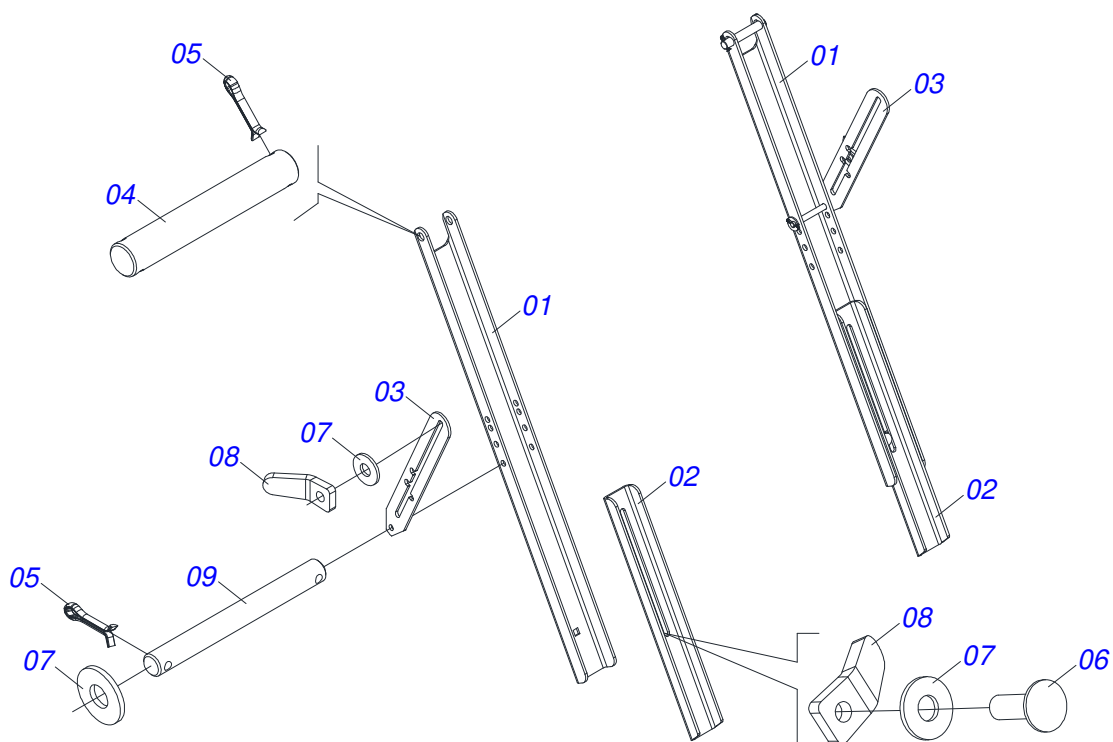

Item	Código	Descrição	Ver Pág.	QT
01	0561016401	CORPO DESCANSO		02
02	0561016619	COMPLEMENTO DESCANSO 570		02
03	0511019634	TRAVA DESCANSO		02
04	0511013598	EIXO JUNCAO 3/4 X 12 ZN		02
05	0503010071	CONTRAPINO 3/16 X 1		06
06	0503014378	PARAFUSO 1/2 UNC X 1.1/2 CAPQ G.5 ZN		02
07	0511017302	ARRUELA LISA 13,50 X 32,50 X 3,0 ZN		06
08	0561016329	FIXADOR TRAVA DESCANSO		06
09	0521012823	EIXO JUNCAO 12,70 1/2 X 122 PCA 800		02