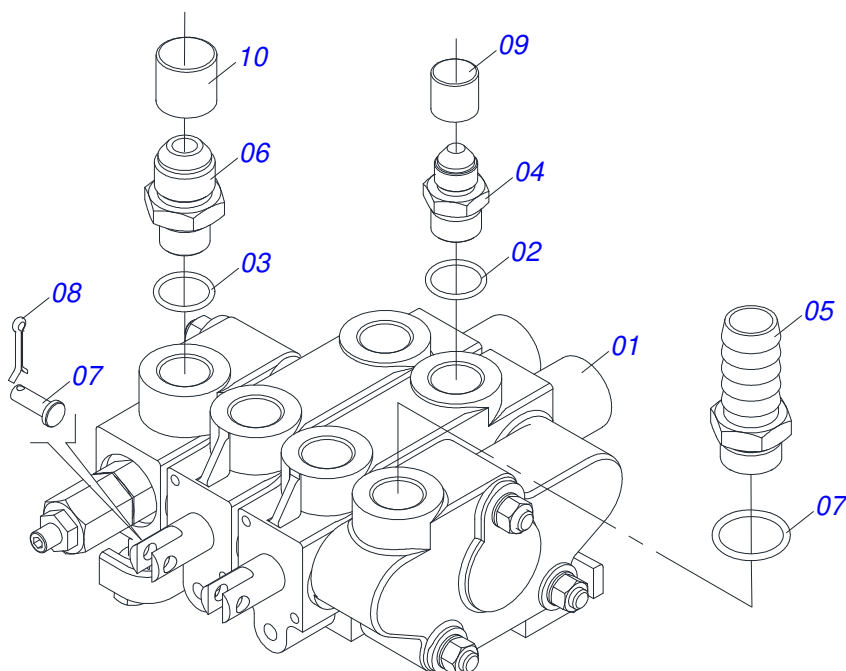

Item	Código	Descrição	Ver Pág.	QT
01	0503060081	COMANDO DUPLO 1/2"		01
02	0503010045	ANEL O RING 2-116 N 3006-9B 1G05420		04
03	0503011109	ANEL O RING 2-119 N 3006 9B		02
04	0501010590	NIPL R 7/8 NF SEXTAVADO 1 X 48 1G21300		04
05	0501010591	BICO R1.1/6 UNC		01
06	0501010589	NIPL R. 1.1/16UN SEXTAVADA 1.1/4 X 52		01
07	0521010533	EIXO JUNCAO 7,85 X 25 ZN		02
08	0503010140	CONTRAPINO 1/8 X 3/4		02
09	0503030385	PLUG CILINDRICO N-002		04
10	0503030388	PLUG CILINDRICO N-005		01