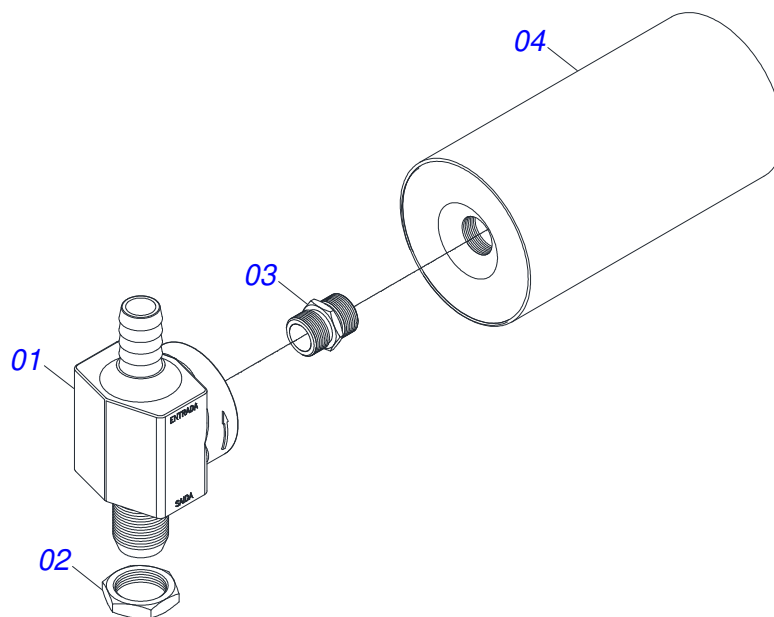

Item	Código	Descrição	Ver Pág.	QT
01	0502050002	CABEÇOTE FILTRO RETORNO		01
02	0501010594	PORCA 1 BSP S 1.5/8 ZN		01
03	0501010595	NIPLE R1 UNF SEXT.1.1/8 X 37 ZN		01
04	0503010183	FILTRO RETORNO TF PS-012H (HIB5802)		01