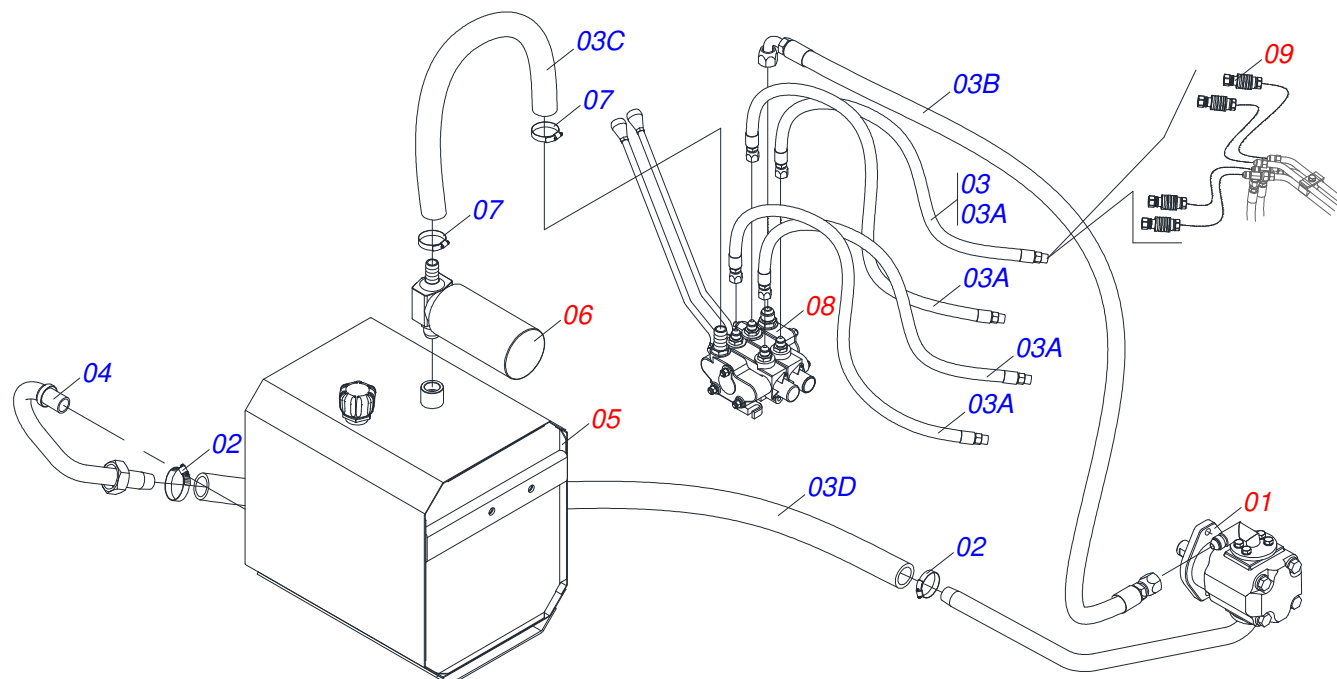

Item	Código	Descrição	Ver Pág.	QT
01	0511046336	BOMBA COMPLETA COM DUTO	7	01
02	0503010243	ABRACADEIRA 1.1/2 A 2 38-51 LARGURA 9MM 1G		02
03	0501057970	JOGO MANGUEIRA		01
03A	0501080849	MANGUEIRA 1/2 X 2100 TR-TM		04
03B	0501080255	MANGUEIRA 3/4 X 3300 TR-TR		01
03C	0551013650	MANGUEIRA 1 X 1300 AB-AB		01
03D	0511016008	MANGUEIRA 1.1/4 X 2200 AB-AB		01
04	0501063383	DUTO SAIDA TANQUE PDV 118/PDF 5600		01
05	0501049879	RESERVATORIO OLEO COMPLETO	8	01
06	0501041108	FILTRO RETORNO MAIOR COMPLETO	9	01
07	0503010184	ABRACADEIRA 1.1/4 A 1.1/2 25A38 LARGURA 9MM		02
08	0521042592	COMANDO DUPLO 1/2 HIDROV/DANFOSS COMPLETO	10	01
09	0501053835	FEMEA ENGATE RAPIDO AGRICOLA 1/2 NPT COM TAMPA	11	04