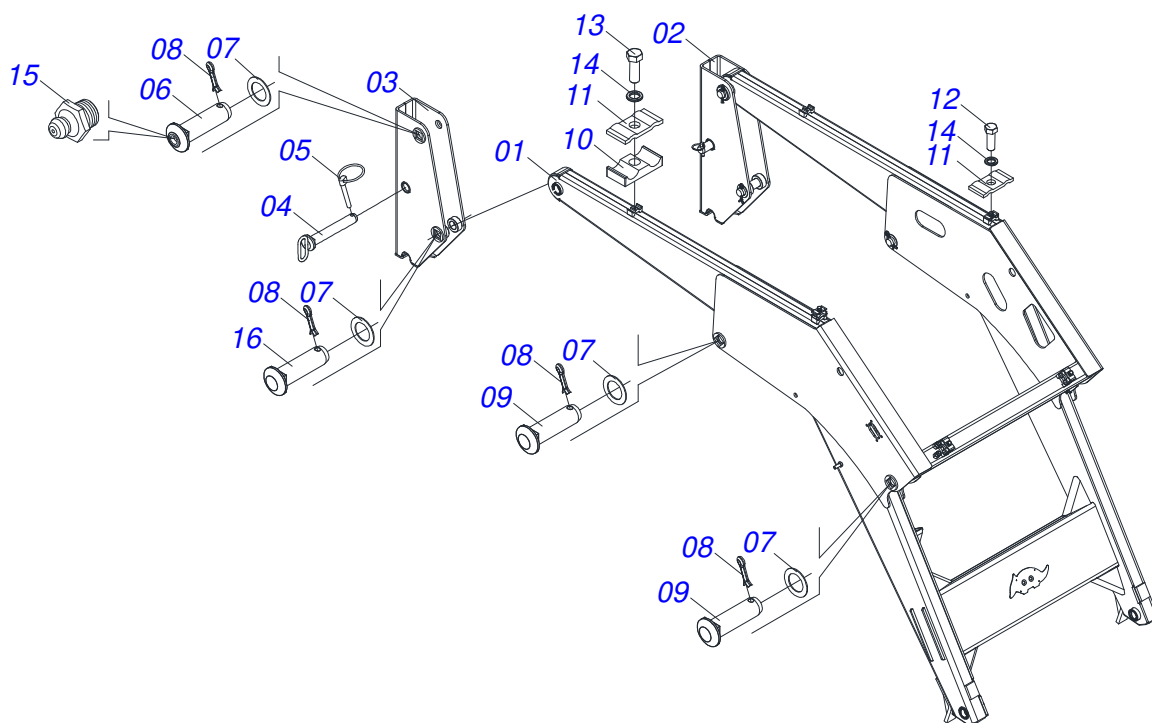

Item	Código	Descrição	Ver Pág.	QT
01	0511069377	SUPORTE MOVEL PCA 1200		01
02	0511069379	TORRE MOVEL DIREITA PCA 1200		01
03	0511069380	TORRE MOVEL ESQUERDA PCA 1200		01
04	0511064410	EIXO JUNCAO 37,20X205 COM PUXADOR ZN		02
05	0503030430	PINO TRAVA 7/16 X 50		02
06	0521012870	EIXO ARTICULAÇÃO 37,2/37,00 X 157 PARA GRAXEIRA		02
07	0511019685	ARRUELA LISA 38,50 X 60 X 1,90 ZN		06
08	0503010534	CONTRAPINO 3/8 X 2.1/2 ZN		06
09	0521012868	EIXO ARTICULAÇÃO 37,2X125 PQ ZN		04
10	0502010477	CORPO SUPORTE PRESILHA		04
11	0531011180	CORPO SUPORTE PRESILHA		06
12	0503011102	PARAFUSO 7/16 UNC X 1.1/4 C S G.5 ZN		02
13	0503012555	PARAFUSO 7/16 UNC X 2 CS RT G.7 ZN		04
14	0503010180	ARRUELA PRESSAO 7/16 ZN 1K01546		06
15	0503010002	GRAXEIRA 1800		02
16	0521012869	EIXO ARTICULAÇÃO 37,2/37,00 X 152 PQ ZN		02