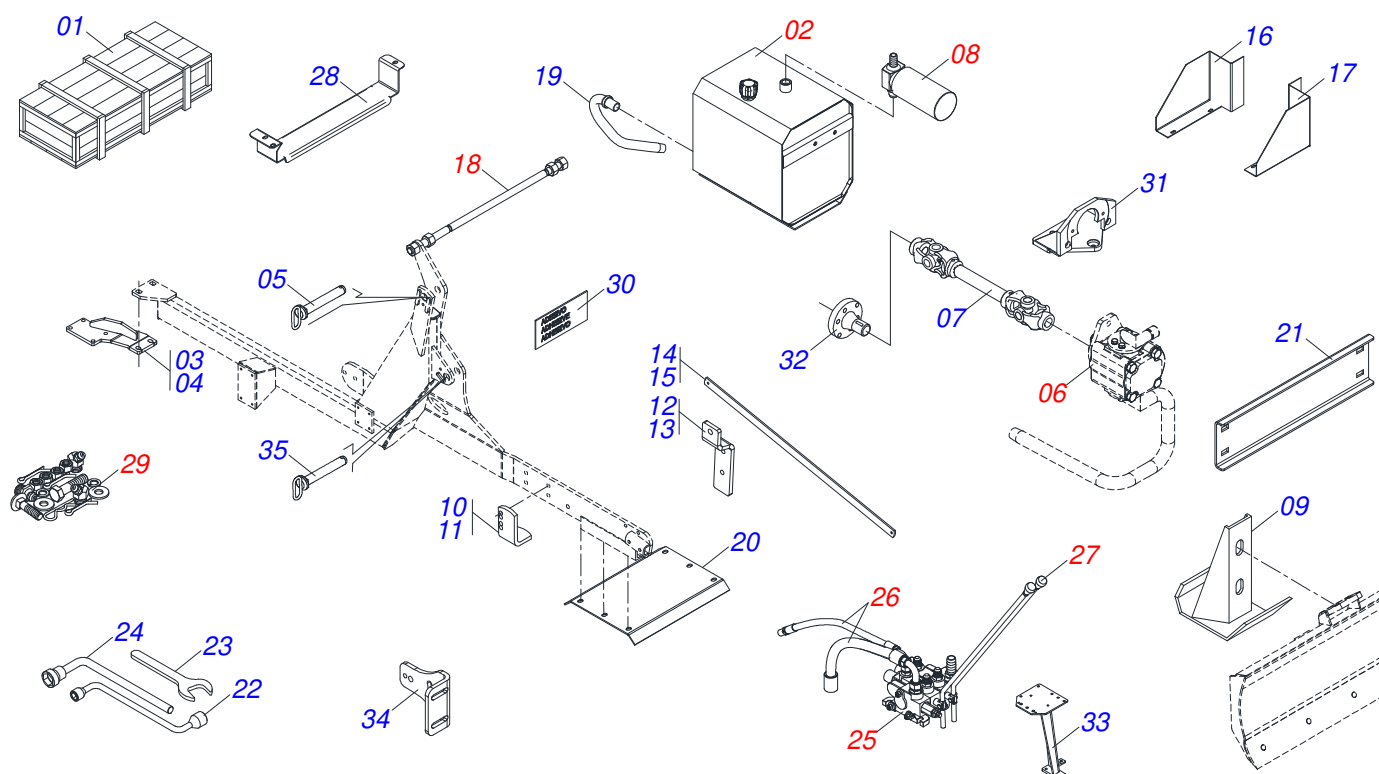

Item	Código	Descrição	Ver Pág.	QT
01	0501100504	CAIXA MADEIRA 1270 X 800 X 500		01
02	0501049879	RESERVATORIO OLEO COMPLETO	8	01
03	0501064839	SAPATA CHASSI DIREITO V 1780		01
04	0501064840	SAPATA CHASSI ESQUERDO V 1780		01
05	0511064410	EIXO JUNCAO 37,20X205 COM PUXADOR ZN		02
06	0511046336	BOMBA COMPLETA COM DUTO	7	01
07	0521040135	CARDAN 20 X 506 T10/T10 CC1071/6		01
08	0501041108	FILTRO RETORNO MAIOR COMPLETO	9	01
09	0501063411	SAPATA ESTABILIZADORA		02
10	0511069282	BATEDOR DIREITO EIXO DIANTEIRO		01
11	0511069283	BATEDOR ESQUERDO EIXO DIANTEIRO		01
12	0551017901	SUPORTE DIREITO FIXADOR ESTRIBO		01
13	0551017880	SUPORTE ESQUERDO FIXADOR ESTRIBO		01
14	0551017904	TRAVA DIREITO FIXADOR ESTRIBO		01
15	0551017905	TRAVA ESQUERDO FIXADOR ESTRIBO		01
16	0551017064	PROTECAO DIREITO RADIADOR		01
17	0551017065	PROTECAO ESQUERDO RADIADOR		01
18	0511044706	VARAO 1.1/4 NC X 950 COMPLETO	23	01
19	0501063383	DUTO SAIDA TANQUE PDV 118/PDF 5600		01
20	0541017381	TRAVA CHASSI		01
21	0541011011	PROTECAO FRONTAL BOMBA		01
22	0501068213	CHAVE DUPLA 5/8 X 3/4 CABO CILINDRO		01
23	0501061617	CHAVE 1 CABO CILINDRO SEXTAVADO 1.5/8		01
24	0511010153	CHAVE FIXA 2.5/16		01
25	0521042592	COMANDO DUPLO 1/2 HIDROV/DANFOSS COMPLETO	10	01
26	0909096109	CIRCUITO HIDRAULICO SHT	6	01
27	0501047446	ACIONADOR COMANDO COMPLETO	24	02
28	0551018567	SUPORTE RADIADOR OLEO		01
29	0501036439	PECAS EMBALADAS	25	01
30	0503030770	ETIQUETA ADESIVA CUIDADOS ESPECIAIS		01
31	0511069225	SUPORTE BOMBA PD		01