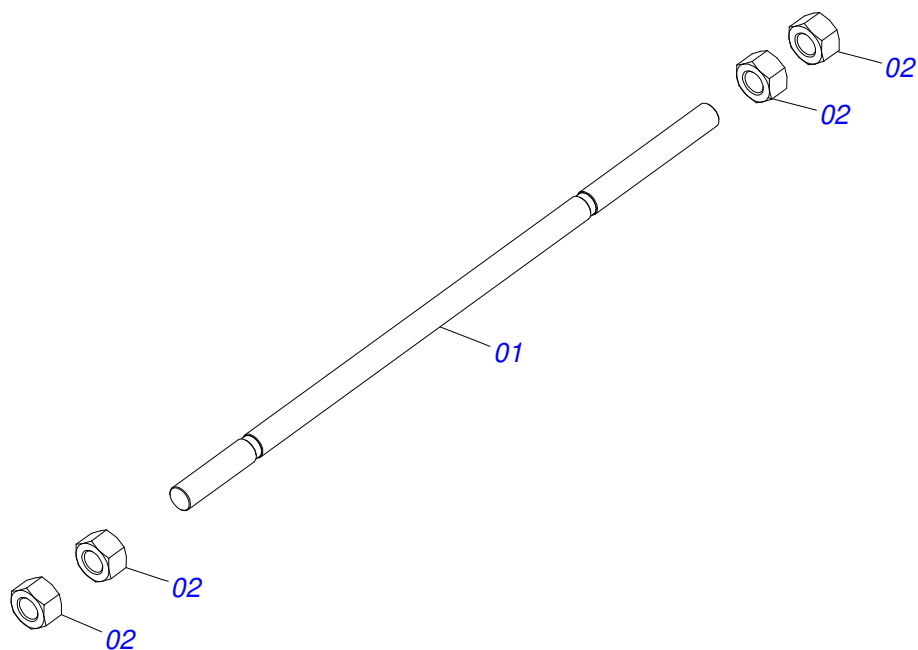

Item	Código	Descrição	Ver Pág.	QT
01	0541019517	VARAO 1.1/4 X 950		01
02	0501010087	PORCA 1.1/4 UNC SEXTAVADA 2 ZN		04