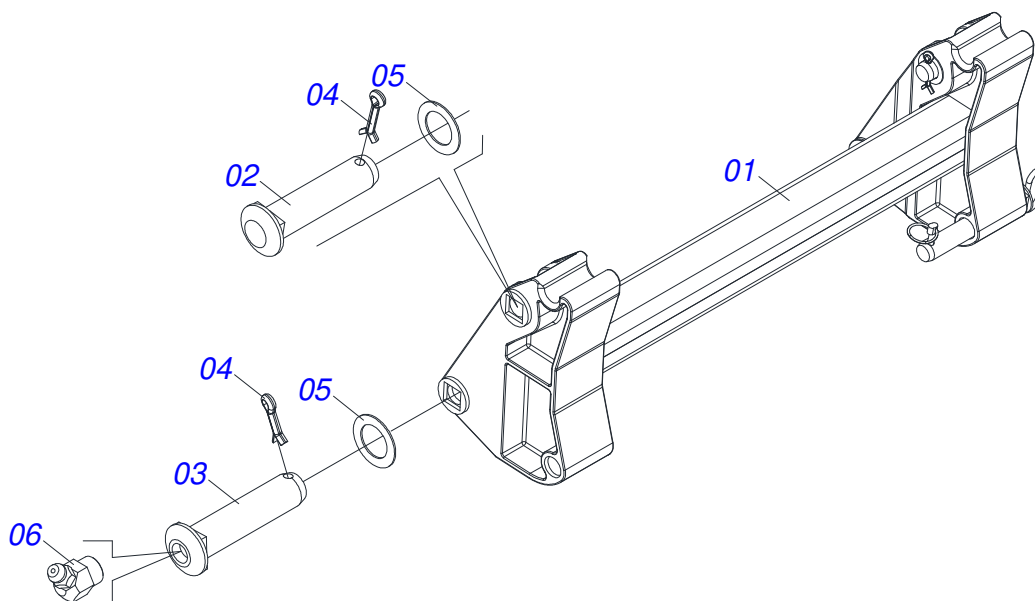

Item	Código	Descrição	Ver Pág.	QT
01	0501069939	SUPORE ARTICULAÇÃO		01
02	0521012869	EIXO ARTICULAÇÃO 37,2/37,00 X 152 PQ ZN		02
03	0521012870	EIXO ARTICILAÇÃO 37,2/37,00 X 157 PARA GRAXEIRA		02
04	0503010534	CONTRAPINO 3/8 X 2.1/2 ZN		04
05	0511019685	ARRUELA LISA 38,50 X 60 X 1,90 ZN		04
06	0503010003	GRAXEIRA 1845 3/8		02