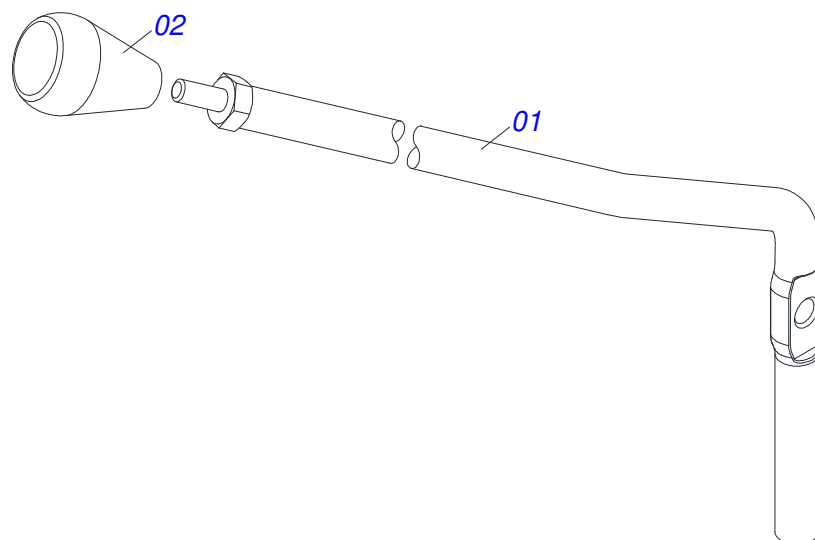

Item	Código	Descrição	Ver Pág.	QT
01	0501047446	ACIONADOR COMANDO COMPLETO	24	02
02	0503030878	MANIPULO ALAVANCA		02