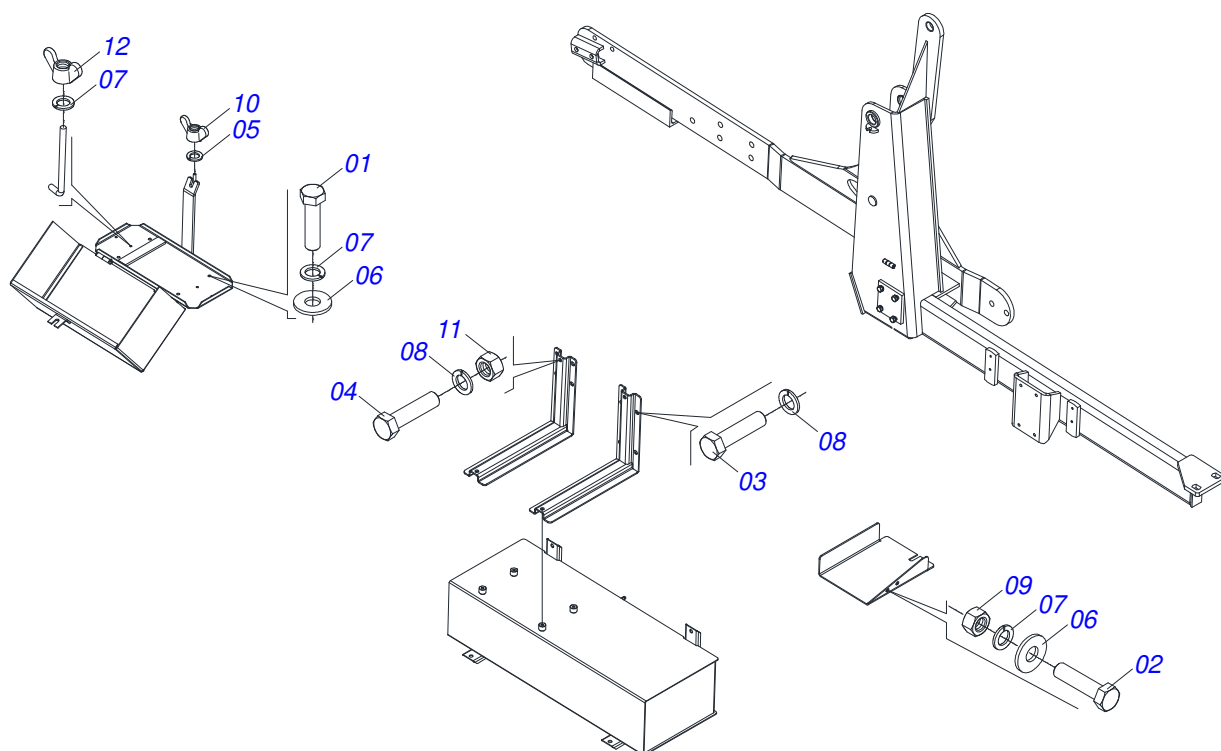

Item	Código	Descrição	Ver Pág.	QT
01	0503010256	PARAFUSO 3/8 UNC X 3/4 C S G.2 ZN		04
02	0503010751	PARAFUSO 3/8 UNC X 1.1/4 CS G.5 ZN		04
03	0503011401	PARAFUSO 1/2 UNC X 3/4 C S		16
04	0503010834	PARAFUSO 1/2 UNC X 1 C S G.5 ZN		08
05	0501010694	ARRUELA LISA 8,50 X 18 X 1,50 ZN		02
06	0501010984	ARRUELA LISA 10,50 X 27 X 3,00 ZN		08
07	0503010025	ARRUELA PRESSAO 3/8 ZN 1K01527		04
08	0503010019	ARRUELA PRESSAO 1/2 ZN 1K01556		24
09	0503010026	PORCA SEXTAVADA 3/8 UNC G.5 ZN		04
10	0503010499	PORCA BORBOLETA 5/16 NC CORPO 1/2 LEVE		02
11	0503010060	PORCA SEXTAVADA 1/2 UNC G.5 ZN		08
12	0503010209	PORCA BORBOLETA 3/8 NC		01