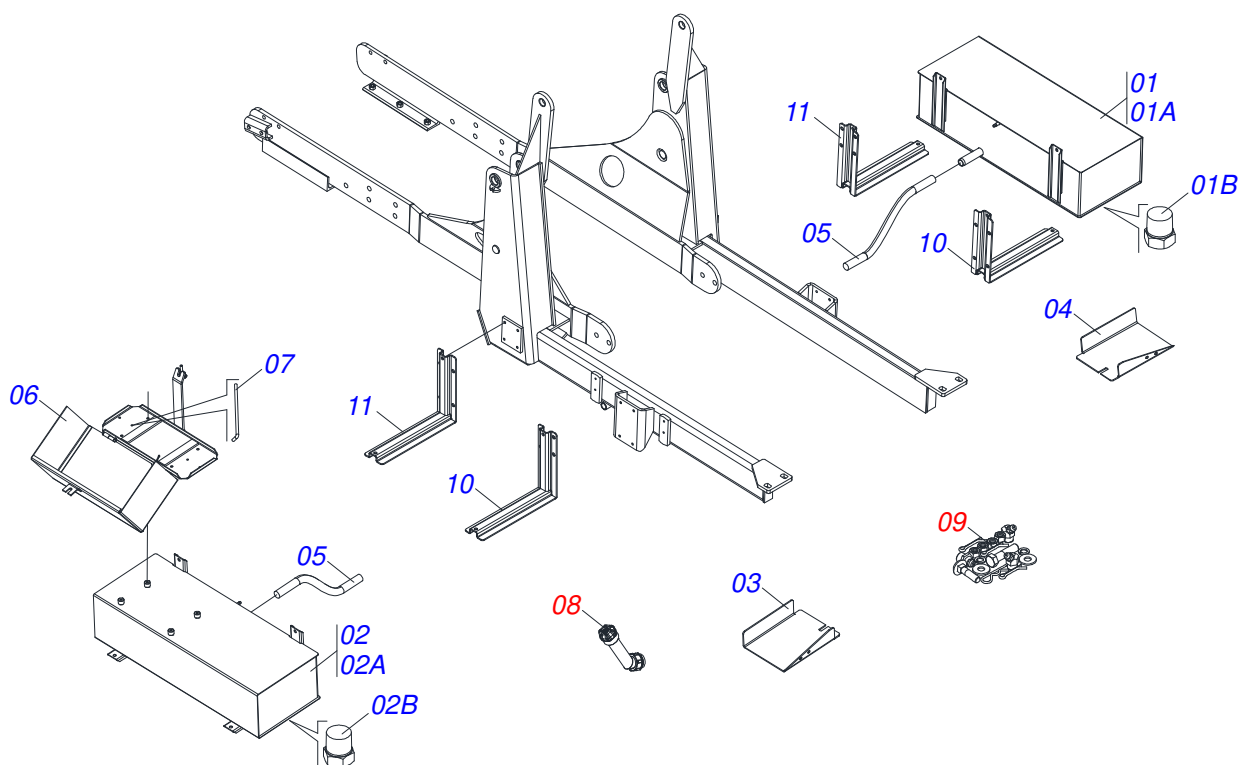

Item	Código	Descrição	Ver Pág.	QT
01	0501057985	TANQUE AUXILIAR DIREITO COMPLETO		01
01A	0511069294	TANQUE AUXILIAR DIREITO		01
01B	0503031604	BUJAO 1/2 BSP X 17		01
02	0501057986	TANQUE AUXILIAR ESQUERDO COMPLETO		01
02A	0511069295	TANQUE AUXILIAR ESQUERDO		01
02B	0503031604	BUJAO 1/2 BSP X 17		01
03	0551017061	PROTECAO DIREITA DUTO TANQUE AUXILIAR		01
04	0551017062	PROTECAO ESQUERDA DUTO TANQUE AUXILIAR		01
05	0503012733	DUTO LIGACAO TANQUE AUXILIAR		02
06	0501057996	CAIXA BATERIA	19	01
07	0541014241	FIXADOR BATERIA		02
08	0501057995	PROLONGADOR BOCA TANQUE	20	01
09	0501036451	PEÇAS EMBALADAS SAQUINHOS TANQUE AUXILIAR	21	01
10	0511069293	L TRASEIRO FIXAÇÃO TANQUE AUXILIAR		02
11	0511069292	L DIANTEIRO FIXAÇÃO TANQUE AUXILIAR		02