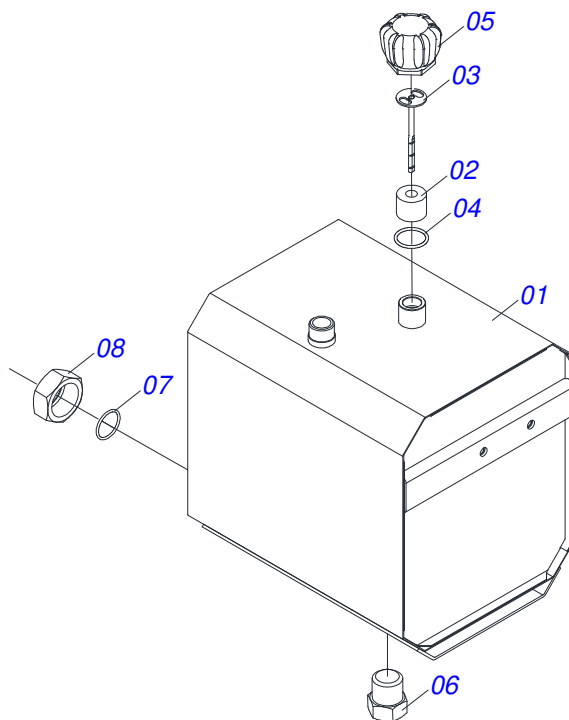

Item	Código	Descrição	Ver Pág.	QT
01	0511063248	RESERVATORIO OLEO NH TM 120-4		01
02	0503030044	ELEMENTO FILTRANTE AR		01
03	0501060975	MEDIDOR OLEO 155		01
04	0503010185	ANEL O RING 2-221 N 3006-9B		01
05	0502020472	CORPO TAMPA TANQUE		01
06	0503031604	BUJAO 1/2 BSP X 17		01
07	0503010046	ANEL O RING 2-216 N 3006-9B		01
08	0501016309	PORCA R2 UNC 16 FPP X SEXT 2.5/16		01