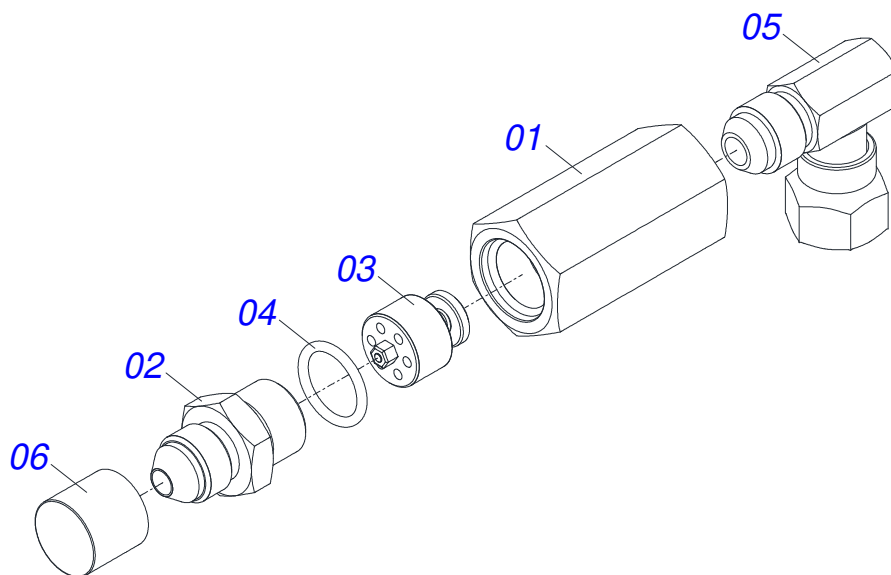

Item	Código	Descrição	Ver Pág.	QT
01	0503018033	JOELHO MACHO JIC 37 X R.7/8 UNF PORCA GIR		01
02	0581014053	ADAPTADOR 1/2 BSP X 7/8 UNF JIC X 64		01
03	0503016854	VALVULA DE SEGURANÇA 1/2 BSP 14FPP F294114109		01
04	0503010045	ANEL O RING 2-116 N 3006-9B 1G05420		01
05	0581014052	NIPLE 1/2 BSP X 7/8 UNF JIC X 43		01
06	0503030387	PLUG CILINDRICO N-004		01