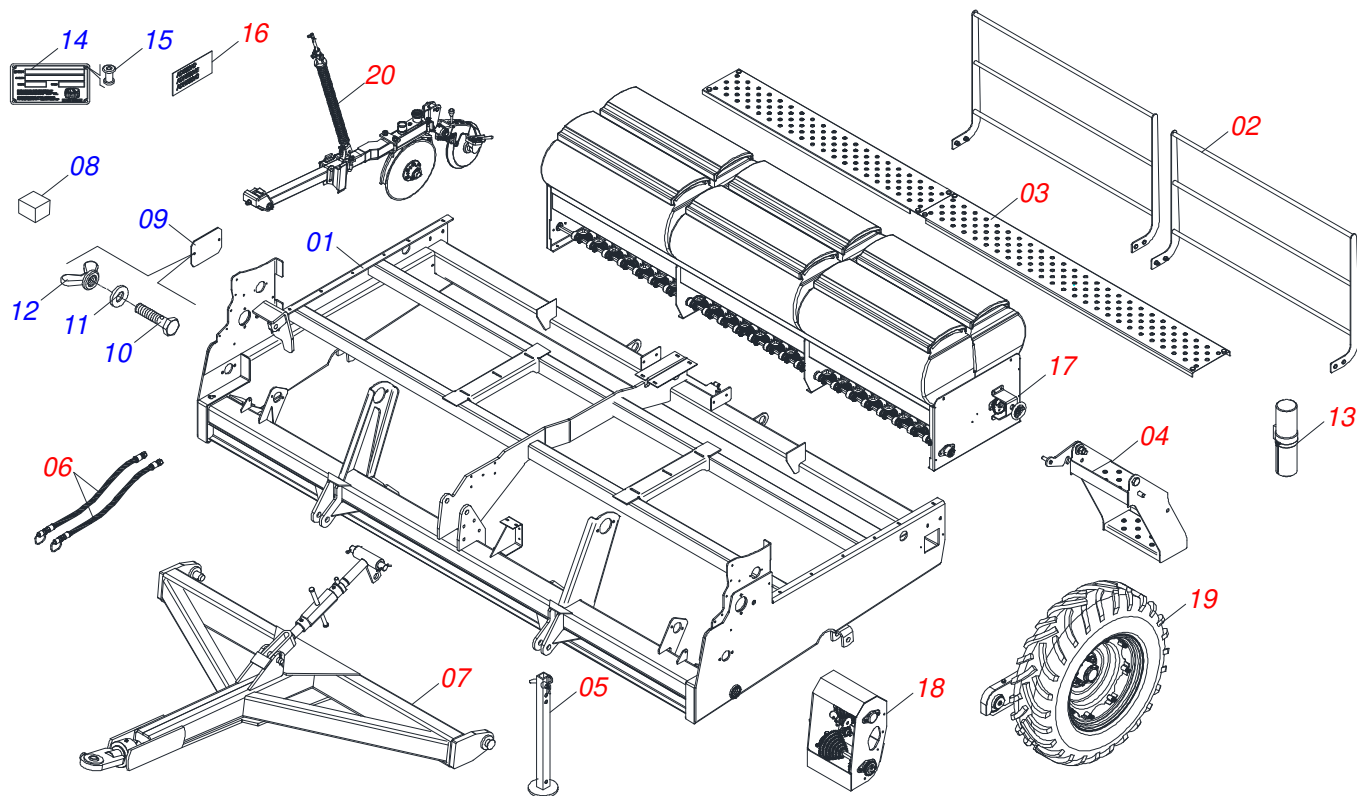

Item	Código	Descrição	Ver Pág.	QT
01	0511069955	CHASSI - 23		01
02	0511055958	CONJUNTO CORRIMAO	2	01
03	0511055959	CONJUNTO PLATAFORMA	3	01
04	0511055960	CONJUNTO ESCADA	4	01
05	0511055098	CONJUNTO DESCANSO 690	5	01
06	0909096002	CIRCUITO HIDRAULICO	6	01
07	0511047331	CABEÇALHO COMPLETO	11	01
08	0502020514	BLOCO 95 X 85 X 220		18
09	0531010488	TAMPA LATERAL CONTRAPESO		02
10	0503011123	PARAFUSO 3/8 UNC X 4.1/2 C S G.5 ZN		02
11	0503010025	ARRUELA PRESSAO 3/8		02
12	0503010209	PORCA BORBOLETA 3/8 NC		02
13	0511056028	PORTA MANUAL/CATALOGO	14	01
14	0503034003	ETIQUETA IDENTIFICACAO ALUMINIO MARCHESAN 61 X 118		01
15	0503010001	REBITE POP ADESIVA 423 3,2 X 5,5		04
16	0511056029	CONJUNTO ETIQUETA	15	01
17	0909096014	CAIXA SEMENTE/ADUBO COMPLETA	16	01
18	0909096015	TRANSMISSÃO	19	01
19	0909096016	SISTEMA DE RODAGEM	25	01
20	0909096001	LINHA SEMENTE/ADUBO	27	23