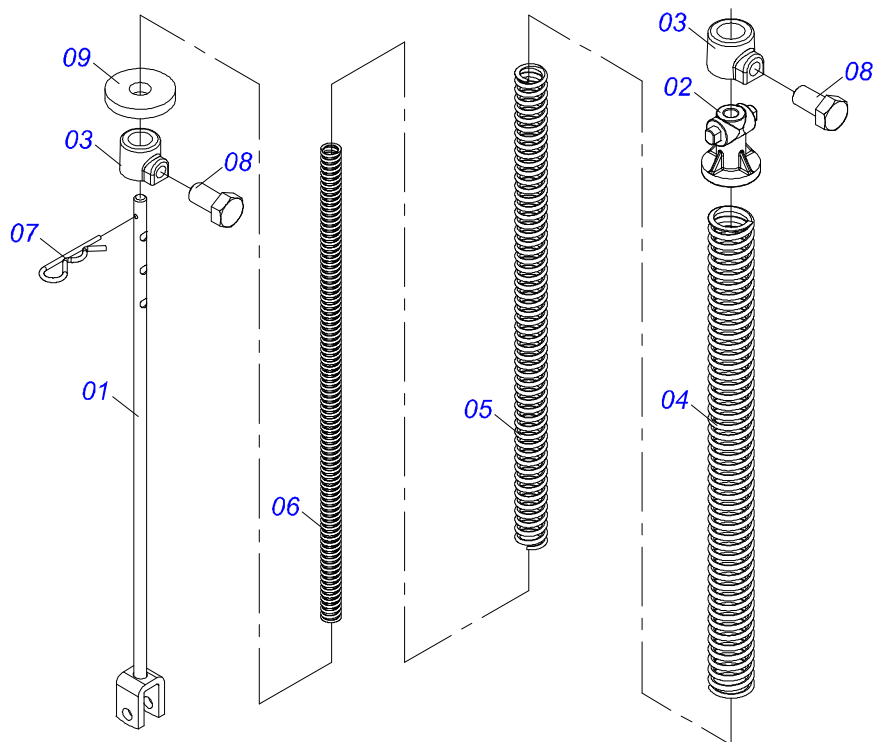

Item	Código	Descrição	Ver Pág.	QT
01	0511063983	GUIA MOLAS (1000)		01
02	1902010228	GUIA SUP MOLA		01
03	0502040534	LUVA TRAVA GUIA MOLA		02
04	0503031695	MOLA COMPR 56,5 X 700 X 7		01
05	0503030642	MOLA COMPR 25,5 X 700 X 4,0		01
06	0503030643	MOLA COMPR 39,7 X 700 X 6,0		01
07	0503030168	CUPILHA 3 X 50		01
08	0501018535	PARAFUSO 1/2 UNC X 1 CSPC G.5 ZN		02
09	0501011090	ARRUELA LISA 18 X 58 X 9,50 ZN		01