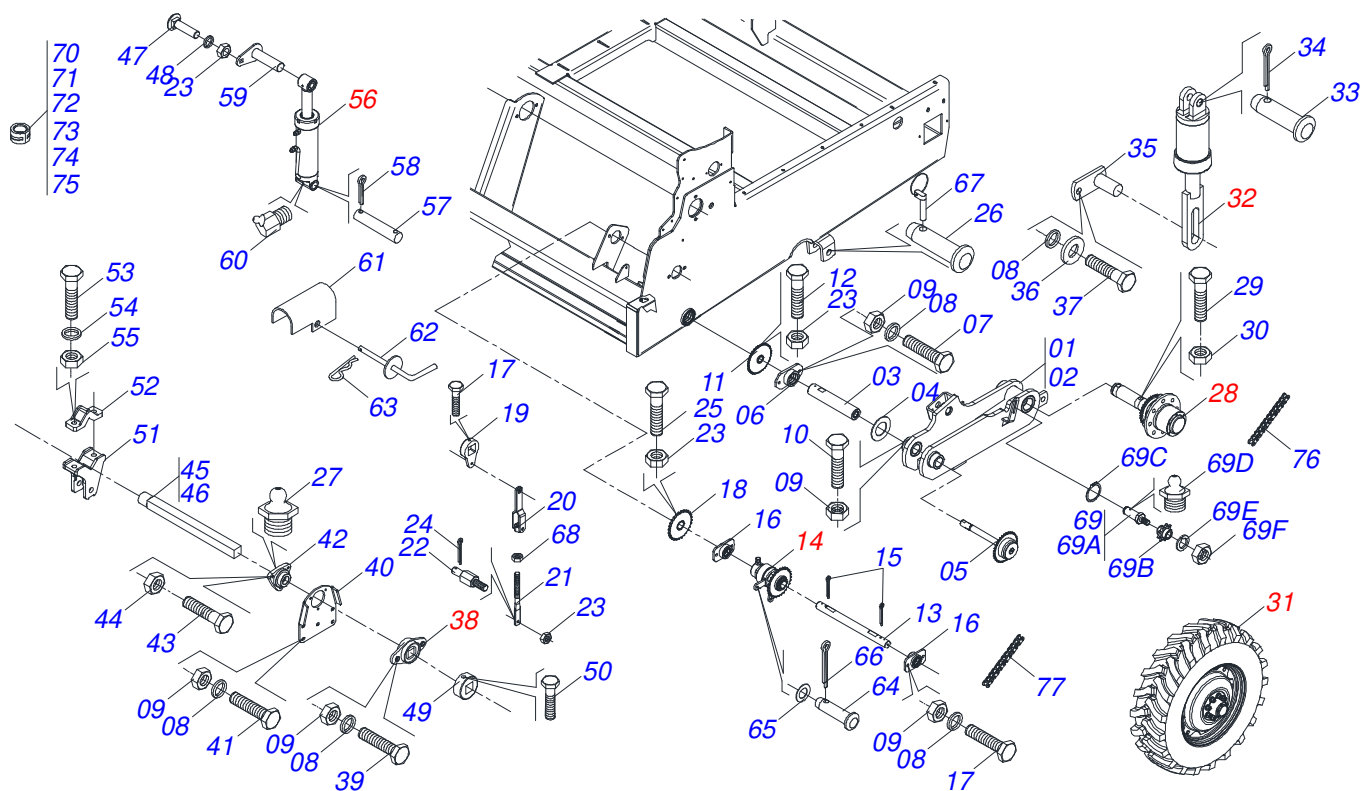

Item	Código	Descrição	Ver Pág.	QT
01	0511069960	BALANCIM DIREITO		01
02	0511069961	BALANCIM ESQUERDO		02
03	0501110579	EIXO FIXO RODEIRO COM BUCHAS		02
04	0561010445	ARRUELA LISA 26 X 80 X 3,00		02
05	0511069965	EIXO MOTOR COM ENGENRAGEM 34Z		02
06	0501110580	MANCAL RODEIRO		02
07	0503010238	PARAFUSO 1/2 UNC X 1.3/4 CS G.2 ZN		04
08	0503010019	ARRUELA PRESSAO 1/2		29
09	0503010060	PORCA SEXTAVADA 1/2 UNC G.5		29
10	0503010239	PARAFUSO 1/2 UNC X 1.1/2 C S G.2 ZN		02
11	0511069988	RODA DENTADA 34 Z C/FLANGE		02
12	0503010256	PARAFUSO 3/8 UNC X 3/4 C S G.2 ZN		02
13	0561010152	EIXO CATRACA 34,93 X 440		02
14	0909091529	ACIONADOR TRANSMISSAO	26	01
15	0503010131	CONTRAPINO 3/16 X 1.1/2		04
16	0501110581	MANCAL CATRACA		04
17	0503014007	PARAFUSO 1/2 UNC X 1.1/4 C S G.5 ZN		10
18	0511069989	RODA DENTADA CATRACA 28Z		02
19	0502011922	ACIONADOR CATRACA		02
20	0501067130	BARRA REGULADORA COM PORCA R 3/4 NC		02
21	0541015404	REGULADOR 3/4 UNC 200		02
22	0561010192	PINO TRAVA CATRACA		02
23	0503010026	PORCA SEXTAVADA 3/8 UNC G.5 ZN		04
24	0503010140	CONTRAPINO 1/8 X 3/4		02
25	0503011087	PARAFUSO 3/8 UNC X 1 C S G.2 ZN		02
26	0521010578	EIXO JUNCAO 25 X 110 FURO 95 ZN		02
27	0503010002	GRAXEIRA 1800		13
28	0501058488	RODADO SEM PNEU		02
29	0503010232	PARAFUSO 5/8 UNC X 1.3/4 C S G.5 ZN		02
30	0503010013	PORCA SEXTAVADA 5/8 UNC G.5 ZN		02
31	0501045095	RODA COM PNEU 14.9 X 28 - 8 LONAS		02