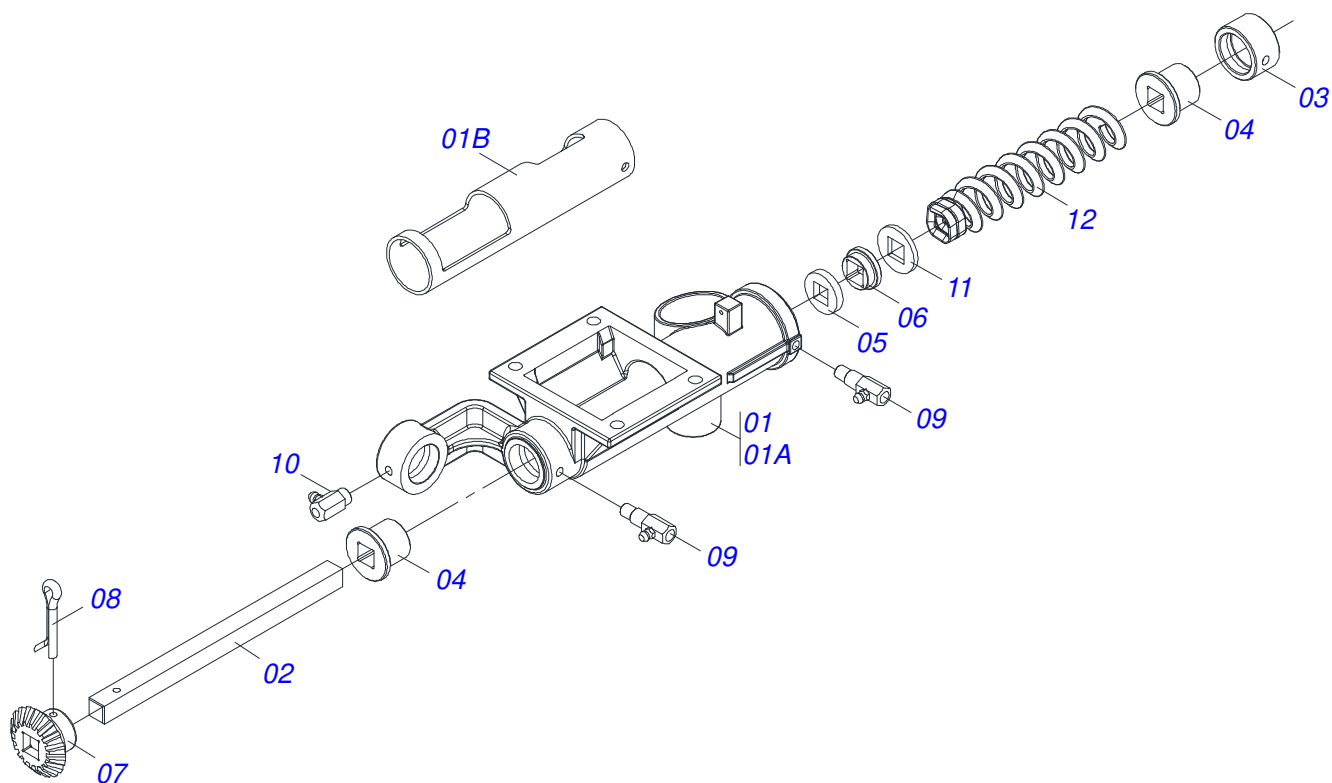

Item	Código	Descrição	Ver Pág.	QT
01	0501110831	CORPO DISTRIBUIDOR DE ADUBO COM TUBO		01
01A	1902012845	DISTRIBUIDOR DE ADUBO SAIDA LATERAL DIREITA		01
01B	0581010951	TUBO DISTRIBUIDOR ADUBO		01
02	0501019851	EIXO DISTRIBUIDOR ADUBO		01
03	0521010309	LUVA INTERNA 38,70 X 52 X 30 COM FURO		01
04	0503030275	MANCAL AGRICOLA FURO QUADRADO 19,40/19,60 X 37		02
05	0501013774	SUPLEMENTO VEDACAO		01
06	0503030303	ARRUELA APOIO		01
07	0591017505	ENGRENAGEM 14Z		01
08	0503010523	CONTRAPINO 1/4 X 2 1G13201		01
09	0503011962	GRAXEIRA 1890-20		02
10	0503010003	GRAXEIRA 1845 3/8		01
11	0501010637	ARRUELA LISA QUADRADA 20X45X3,0 ZN		01
12	0503031166	CONDUTORA HELICOIDAL 224 X 5/16 P.1 ESQUERDA		01