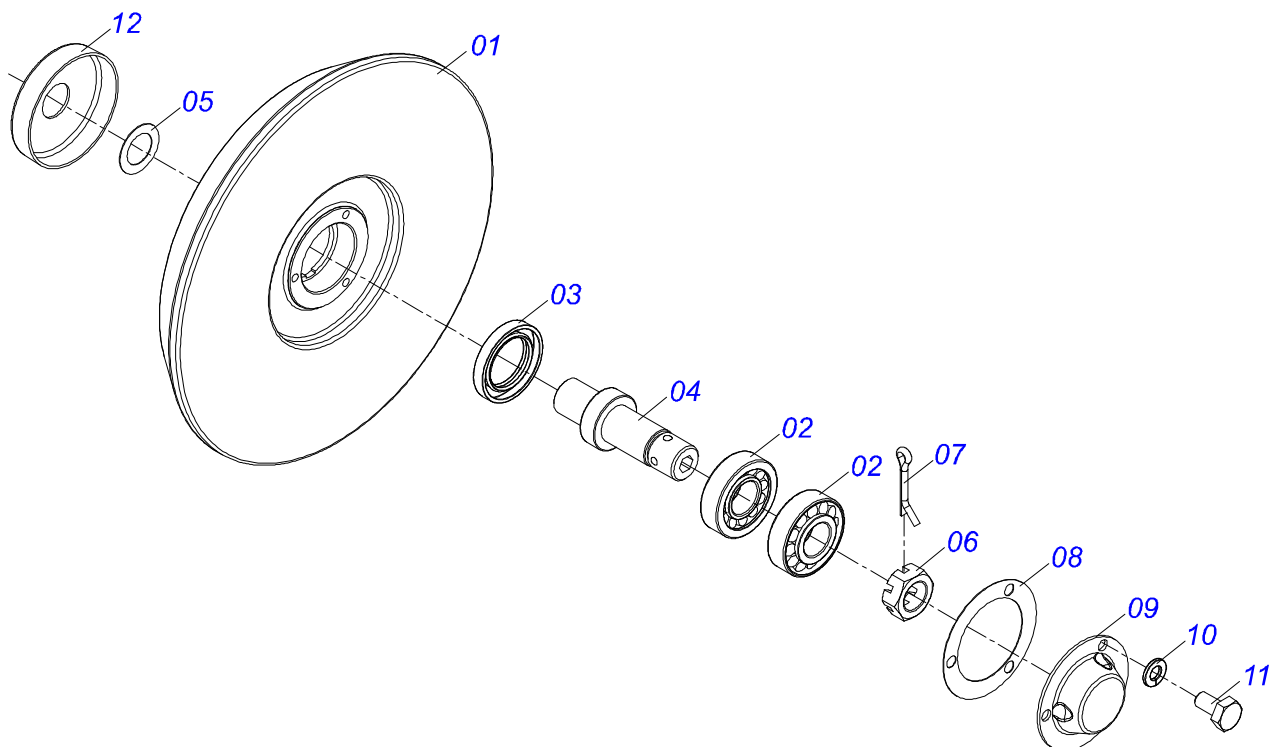

Item	Código	Descrição	Ver Pág.	QT
01	0502011970	RODA COMPACTADORA FERRO		01
02	0503010598	ROLAMENTO 30204		02
03	0503011112	RETENTOR 02376-BRG		01
04	0521019148	EIXO ESQUERDO CUBO DDD		01
05	0511015098	ARRUELA LISA 19 X 30 X 0,50 ZN		01
06	0503030282	PORCA CASTELO 3/4 NF X 12 ZN		01
07	0503010257	CONTRAPINO 1/8 X 1 SA 1G13310		01
08	0503030757	JUNTA VEDACAO 71,50 X 50 X 0,50		01
09	0521019178	TAMPA PROTECAO		01
10	0503011441	ARRUELA PRESSAO 1/4 SA		03
11	0503013758	PARAFUSO 1/4 UNC X 1/2 C S G.5 ZN		03
12	0511016896	PORTA PO 68 X 19,2/19,3 X 14,5		01