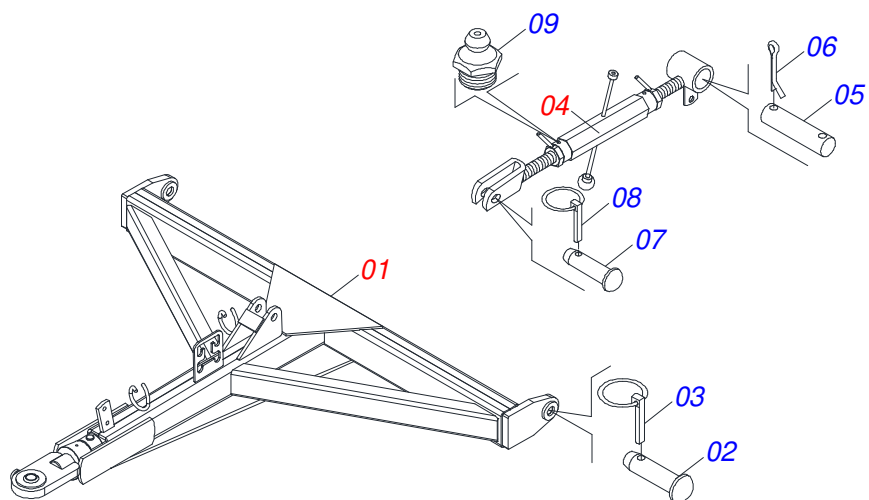

Item	Código	Descrição	Ver Pág.	QT
01	0511056027	CABEÇALHO	12	01
02	0511014394	EIXO JUNCAO 31,75 X 105 FURO 90 ZN		02
03	0503030085	PINO TRAVA 5,7 X 40		02
04	0501053168	ESTABILIZADOR CABEÇALHO COMPLETO	13	01
05	0531010490	EIXO 28,58 X 203 ZN		01
06	0503010523	CONTRAPINO 1/4 X 2 1G13201		02
07	0521010577	EIXO JUNCAO 25 X 105 FURO 90 ZN		01
08	0503030085	PINO TRAVA 5,7 X 40		01
09	0503010002	GRAXEIRA 1800		01