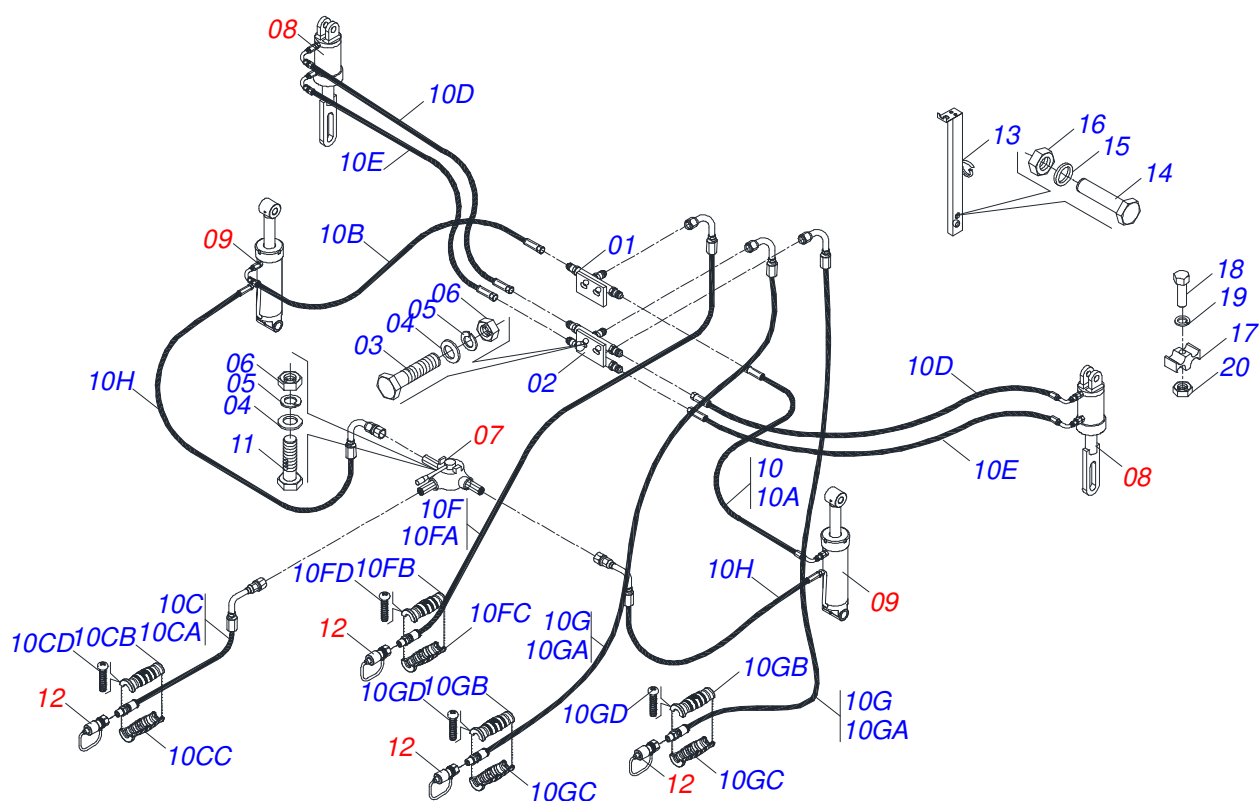

Item	Código	Descrição	Ver Pág.	QT
01	0511062112	DESCANSO 690		02
02	0501011075	TRAVA DESCANSO		02
03	0503030012	CUPILHA 4 X 88		02

Item	Código	Descrição	Ver Pág.	QT
01	0501068707	CONEXAO SIMPLES		01
02	0501068706	CONEXAO DUPLA		04
03	0503010751	PARAFUSO 3/8 UNC X 1.1/4 CS G.5 ZN		04
04	0501010984	ARRUELA LISA 10,50 X 27 X 3,00		06
05	0503010025	ARRUELA PRESSAO 3/8		06
06	0503010026	PORCA SEXTAVADA 3/8 UNC G.5 ZN		06
07	0501041997	VALVULA TRIPLA COMPLETA ERMETO	7	01
08	0511047284	CILINDRO HIDRAULICO 50,8 X 101,6 X 478 X 60	8	02
09	0511047285	CILINDRO HIDRAULICO 44,45 X 85,70 X 444 X 180	9	02
10	0501058771	JOGO MANGUEIRA		01
10A	0501080599	MANGUEIRA 3/8 X 650 TR-TC		01
10B	0501080402	MANGUEIRA 3/8 X 1700 TR-TC		01
10C	0521052596	MANGUEIRA 3/8 X 1400 TC-TM PRETO/VERMELHO		01
10CA	0501080550	MANGUEIRA 3/8 X 1400 TC-TM		01
10CB	0503034492	MANOPLA MANGUEIRA HIDRAULICA (PRETO)		01
10CC	0503034495	MANOPLA MANGUEIRA HIDRAULICA (VERMELHO)		01
10CD	0503018952	PARAFUSO PLASTICO PANELA PH 2,5 X 10 ZB		06
10D	0501080397	MANGUEIRA 3/8 X 3000 TR-TC		02
10E	0501080401	MANGUEIRA 3/8 X 2700 TR-TC		02
10F	0521052594	MANGUEIRA 3/8 X 3500 TC-TM PRETA/VERMELHA		01
10FA	0501080365	MANGUEIRA 3/8 X 3500 TC-TM		01
10FB	0503034492	MANOPLA MANGUEIRA HIDRAULICA (PRETO)		01
10FC	0503034495	MANOPLA MANGUEIRA HIDRAULICA (VERMELHO)		01
10FD	0503018952	PARAFUSO PLASTICO PANELA PH 2,5 X 10 ZB		06
10G	0521052595	MANGUEIRA 3/8 X 3500 TC-TM PRETA/AZUL		02
10GA	0501080365	MANGUEIRA 3/8 X 3500 TC-TM		01
10GB	0503034492	MANOPLA MANGUEIRA HIDRAULICA (PRETO)		01
10GC	0503034494	MANOPLA MANGUEIRA HIDRAULICA (AZUL)		01
10GD	0503018952	PARAFUSO PLASTICO PANELA PH 2,5 X 10 ZB		06
10H	0501080435	MANGUEIRA 3/8 X 3600 TR-TC		02
11	0503010751	PARAFUSO 3/8 UNC X 1.1/4 CS G.5 ZN		02