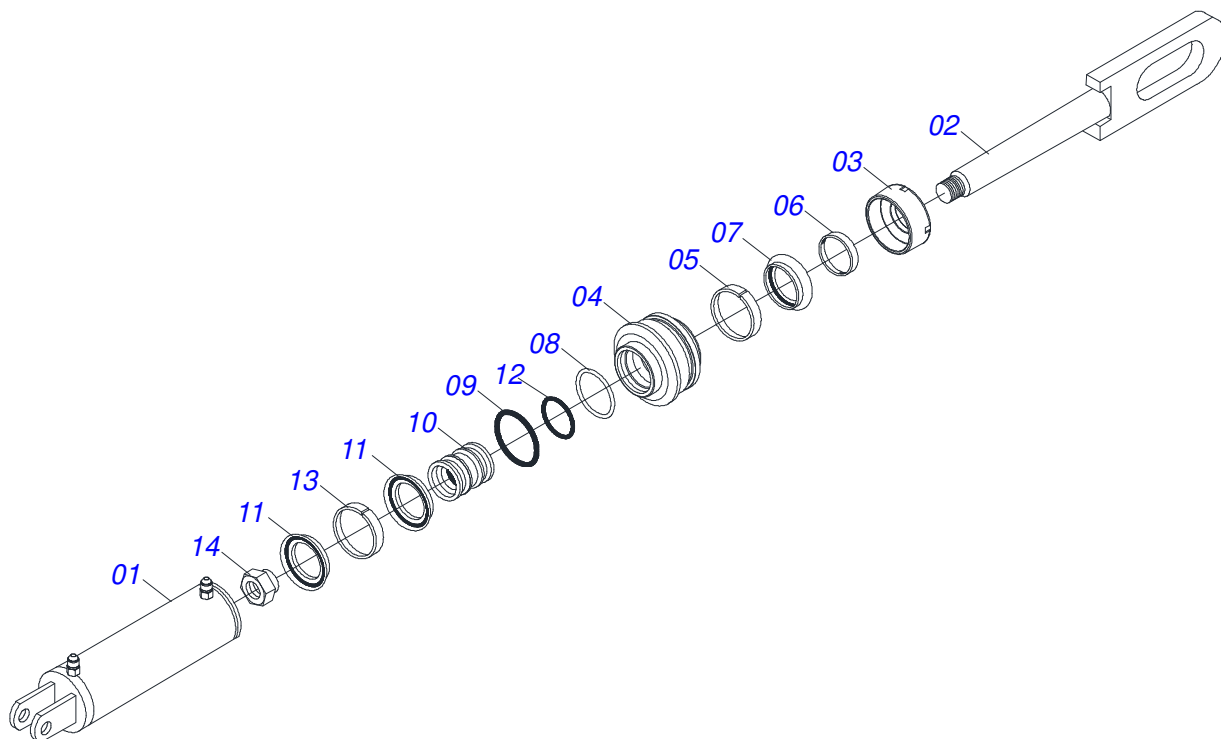

Item	Código	Descrição	Ver Pág.	QT
01	0511069962	CAMISA 101,60 X 253		01
02	0511069987	HASTE 50,8 X 288		01
03	0502010017	TAMPA MOVEL 101,6		01
04	0502010778	SUPORTE ANEIS 50,8 X 101,6		01
05	0503010952	ANEL G.I.2 X3X1/2 W2-2250-500 PK		01
06	0503010039	ANEL RASPADOR D-2000 1G24231		01
07	0503010991	GAXETA 1870-2000-375-B 1G17225		01
08	0503011061	ANEL BACK-UP 8-342		01
09	0503010338	ANEL O RING 2-342 N 3006-9B		01
10	0502010992	EMBOLO 50,8 X 101,6		01
11	0503010043	GAXETA 3750-3250 B		02
12	0503010345	ANEL O RING 2-218 N 3006-9B 1G04609		01
13	0503010994	ANEL G.E.4 X 3 X 1/2 W2-4000-500 PK		01
14	0503010044	PORCA SEXTAVADA AUTOTRAVANTE COM NYLON 1.1/4 UNF BAIXA G.5 ZN		01