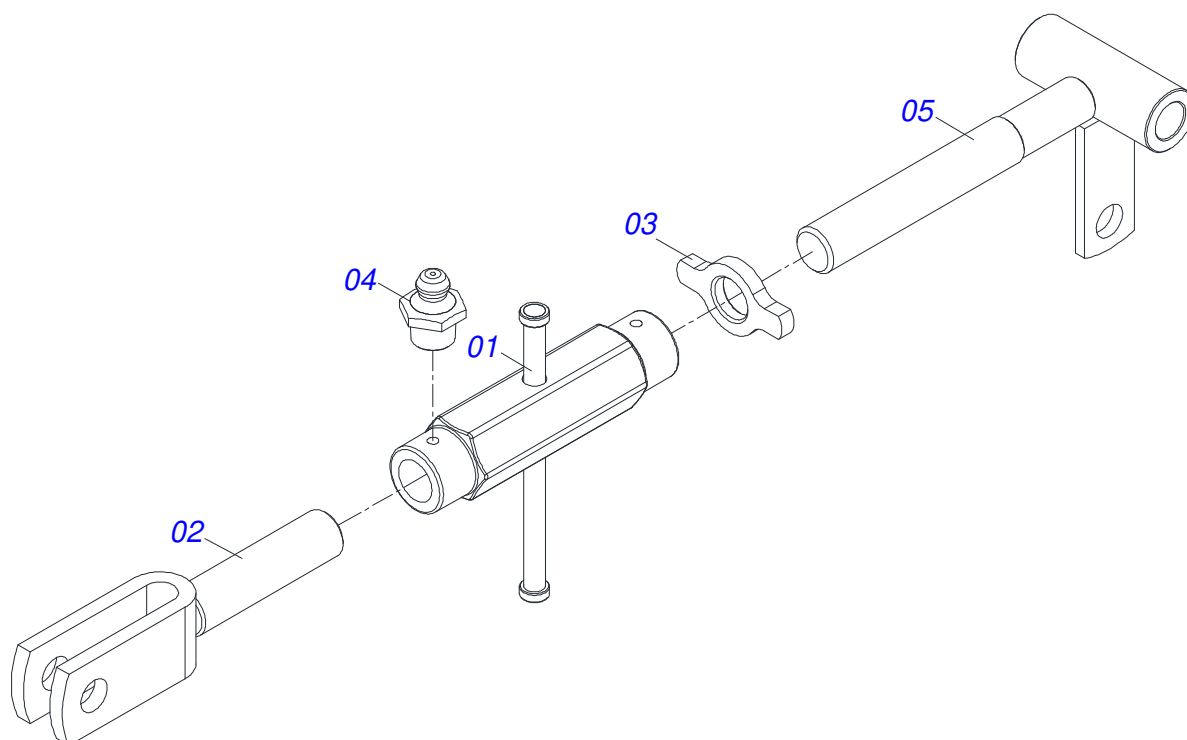

Item	Código	Descrição	Ver Pág.	QT
01	0501110262	PORCA REGULADORA 245		01
02	0501063936	EXTENSOR ESQUERDO		01
03	0541818672	CONTRAPORCA 1.1/2 DIR GCRO7010 SA		01
04	0503010002	GRAXEIRA 1800		02
05	0511062478	EXTENSOR DIREITO		01