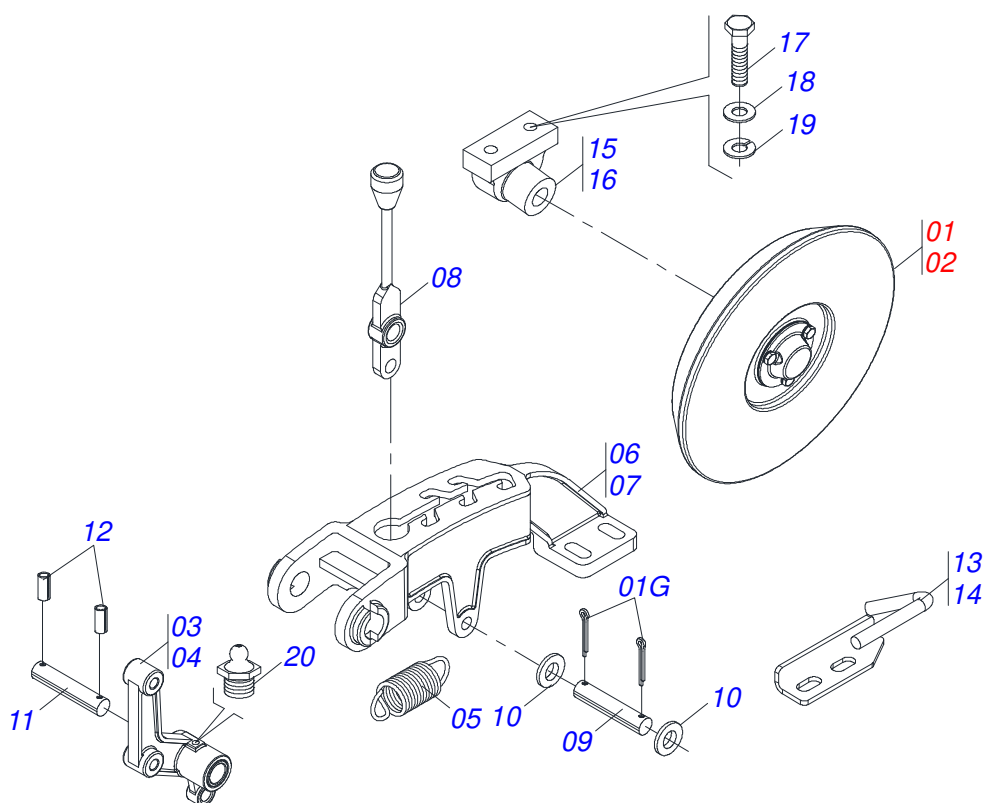

Item	Código	Descrição	Ver Pág.	QT
00	0511047323	RODA COMPACTADORA FERRO ESQUERDO COMPLETO		01
00.	0511047322	RODA COMPACTADORA FERRO DIREITO COMPLETO		01
01	0501053187	RODA COMPACTADORA FERRO ESQUERDA	29	01
02	0501053186	RODA COMPACTADORA FERRO DIREITA	30	01
03	0501110586	SUPORTE BRACO RODA COMPACTADORA COM LUVA DIREITA		01
04	0501110587	SUPORTE BRACO RODA COMPACTADORA COM LUVA ESQUERDA		01
05	0503033034	MOLA TRACAO 40 X 102 X 4,20 SDA-A		01
06	0502012535	BRACO DIREITO RODA COMPACTADORA		01
07	0502012536	BRACO ESQUERDO RODA COMPACTADORA		01
08	0502012532	ALAVANCA REG RODA COMPACT SDA ARROZ		01
09	0561010193	PINO 12,70 X 80 (88) SDA-A		01
10	0503011828	ARRUELA LISA 13 X 24 X 2,00 ZN		02
11	0521010543	EIXO JUNCAO 25,40 X 128 SDA2		01
12	0503010839	PINO ELASTICO 701192 8 X 50		02
13	0501066592	LIMPADOR ESQUERDO RODA COMPACTADORA FERRO		01
14	0501066591	LIMPADOR DIREITO RODA COMPACTADORA FERRO		01
15	0502011156	FIXADOR RODA ESQUERDA		01
16	0502011155	FIXADOR RODA DIREITA		01
17	0503011082	PARAFUSO 1/2 UNC X 1.3/4 CSRT G.5 ZN		02
18	0511017302	ARRUELA LISA 13,50 X 32,50 X 3,0 ZN		02
19	0503011440	ARRUELA PRESSAO 1/2 SA		02
20	0503010691	GRAXEIRA 1/4 NF		01