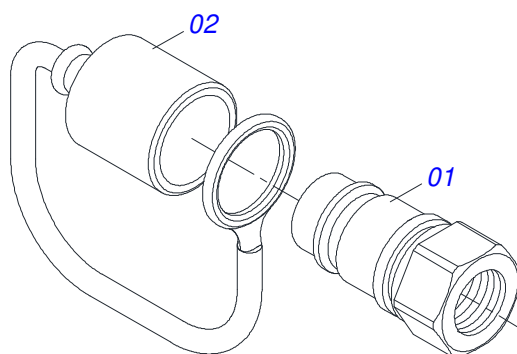

Item	Código	Descrição	Ver Pág.	QT
01	0503011627	MACHO ENGATE RAPIDO AGRICOLA 1/2 NPT		01
02	0503011882	TAMPA PLASTICA PARA ENGATE RAPIDO MACHO		01