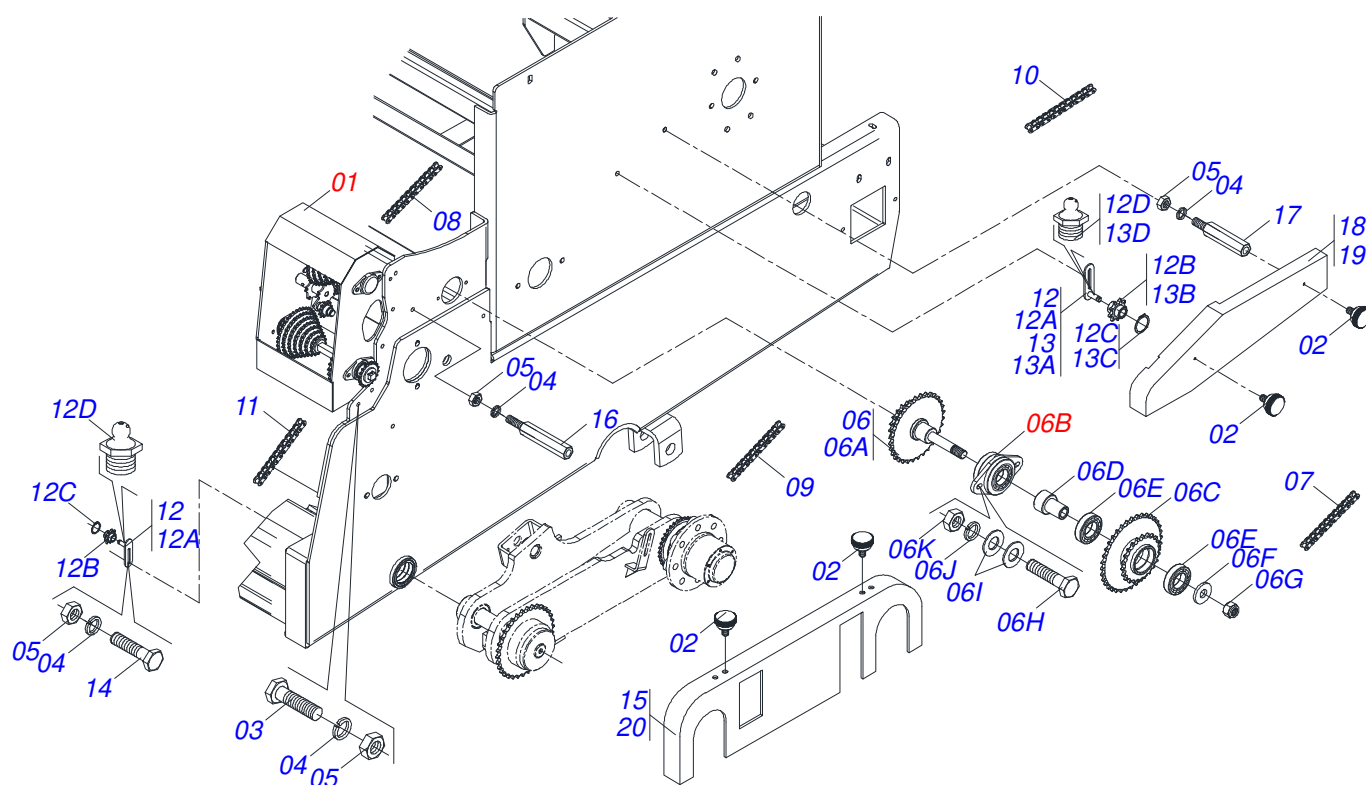

Item	Código	Descrição	Ver Pág.	QT
01	0909091534	CAMBIO DIREITO/ESQUERDO COMPLETO	21	01
02	0503010386	CABO RECARTILHADO MBR 5/16		08
03	0503010751	PARAFUSO 3/8 UNC X 1.1/4 CS G.5 ZN		10
04	0503010025	ARRUELA PRESSAO 3/8		26
05	0503010026	PORCA SEXTAVADA 3/8 UNC G.5 ZN		26
06	0501058514	MANCAL PIVO RECAMBIO COMPLETO		02
06A	0511069967	EIXO ENGRENAGEM DUPLA 32Z X 19Z ADUBO		02
06B	0501053654	MANCAL DUPLO TRANSMISSAO SEMENTE 3/4	20	02
06C	0511069977	MANCAL ENGRENAGEM DUPLA 22Z X 34Z		02
06D	0561010204	LUVA ENGRENAGEM DUPLA 64		02
06E	0503011410	ROLAMENTO 6005 2RS1		04
06F	0501012140	ARRUELA LISA 16,50 X 40 X 4,00 ZN		02
06G	0503010878	PORCA SEXTAVADA AUTOTRAVANTE COM NYLON 5/8 UNF BAIXA G.5 ZN		02
06H	0503010365	PARAFUSO 5/16 UNC X 1.1/4 C S G.5 ZN		04
06I	0501010694	ARRUELA LISA 8,50 X 18 X 1,50 ZN		08
06J	0503010179	ARRUELA PRESSAO 5/16 ZN 1K01528		04
06K	0503010337	PORCA SEXTAVADA 5/16 UNC G.5 ZN		04
07	0503015001	CORRENTE 40-1 X 153 ELOS+EM		02
08	0503015002	CORRENTE 40-1 X 66 ELOS+REDUCAO		02
09	0503012712	CORRENTE 40-1 X 81 ELOS+EM		02
10	0503012772	CORRENTE 40-1 X 80 ELOS + REDUCAO		02
11	0503015003	CORRENTE 50-1 X 72 ELOS+RED		02
12	0501058506	ESTICADOR CORRENTE P.5/8		04
12A	0511069978	ESTICADOR CORRENTES		12
12B	0503031806	ENGRENAGEM 9Z P5/8		04
12C	0503010302	ANEL RETENTOR PARA EIXO 501019		12
12D	0503010002	GRAXEIRA 1800		12
13	0501058507	ESTICADOR CORRENTE P.1/2		06
13A	0511069978	ESTICADOR CORRENTES		01
13B	0503031805	ENGRENAGEM 11Z P1/2		01
13C	0503010302	ANEL RETENTOR PARA EIXO 501019		01