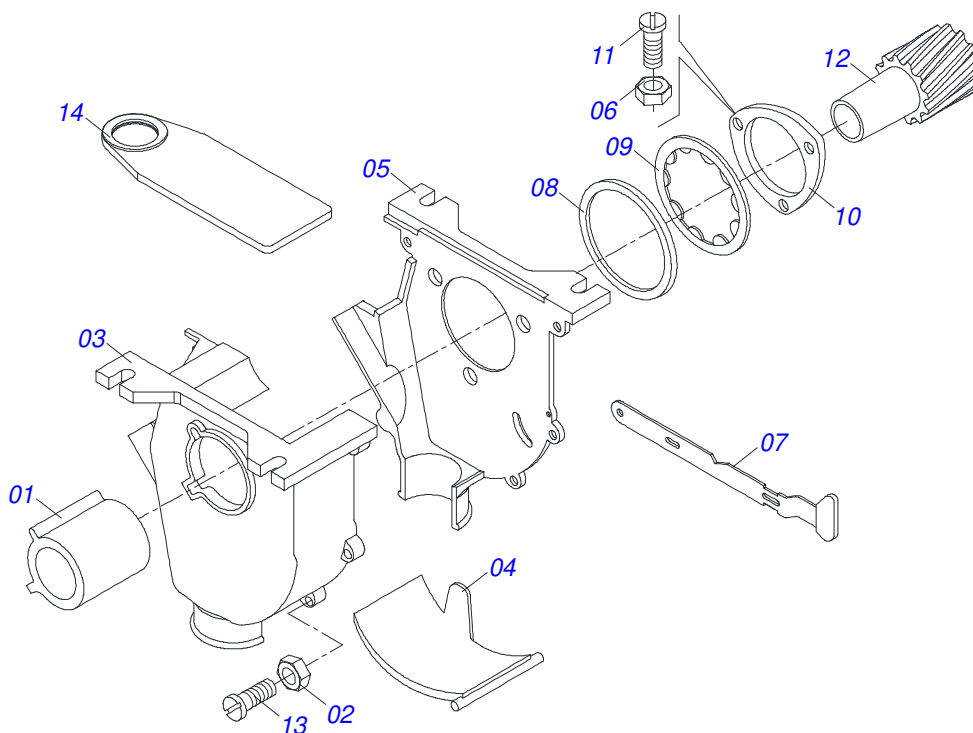

Item	Código	Descrição	Ver Pág.	QT
01	0503015222	BUCHA ALETADA 851006		01
02	0503014540	PORCA M6 X 1,00 1K02419		01
03	0503015223	CAPA MAIOR 857001		01
04	0503015224	RAMPA DOSAGEM 851004		01
05	0503015225	CAPA MENOR 851002		01
06	0503011397	PORCA M5 X 0,80 ZN		01
07	0503015226	REGULADOR DOSAGEM 851004		01
08	0503015227	ANEL GRAFITADO 851010		01
09	0503015228	ARRUELA DENTADA 851011		01
10	0503015229	CAPA ARRUELA DENTADA 851012		01
11	0503015230	PARAF M 5 X 8 C C 8.8 44200 ZN		01
12	0503015231	ROTOR 851014		01
13	0503015232	PARAFUSO M 6 X 12 C C 8.8 442009 ZN		01
14	0503015233	TAMPA 851005		01