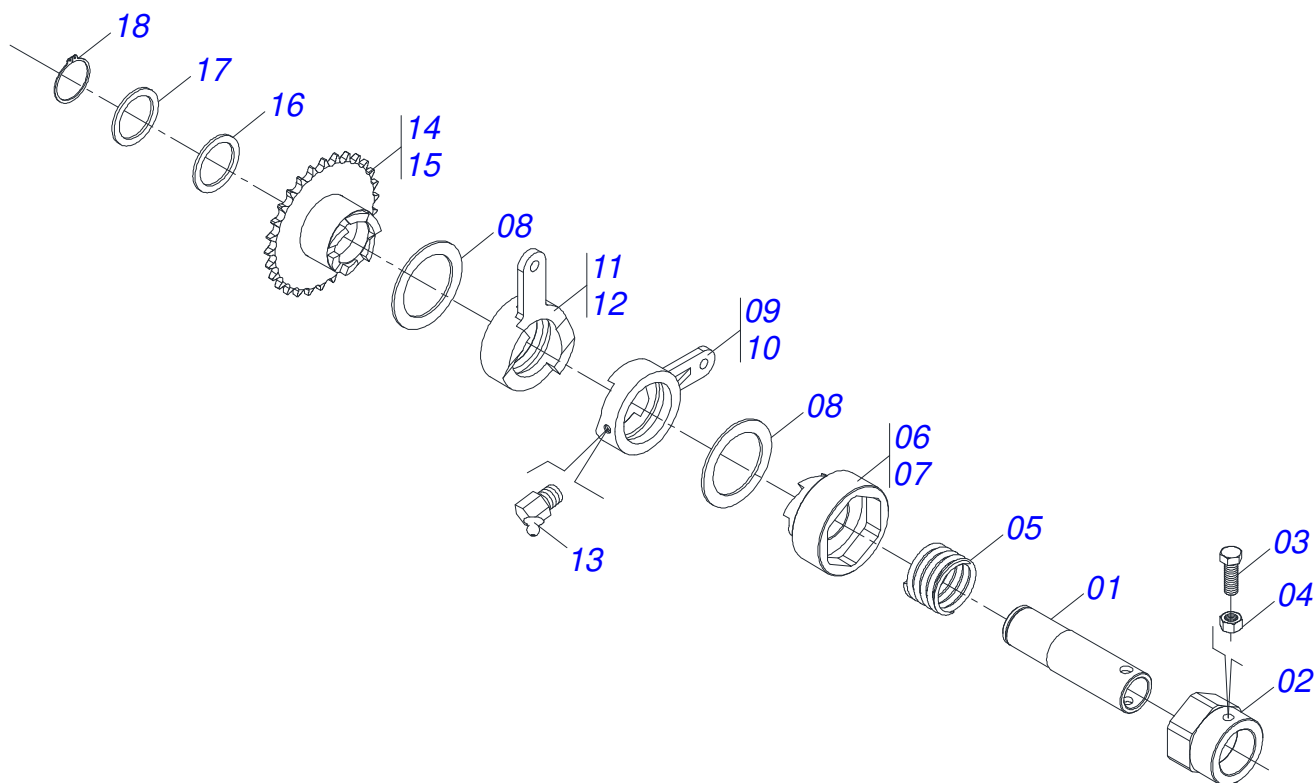

Item	Código	Descrição	Ver Pág.	QT
00	0501058451	ACIONADOR DIREITO TRANSMISSAO		01
00.	0501058452	ACIONADOR ESQUERDO TRANSMISSAO		01
01	0521017590	EIXO GUIA ACIONADOR		01
02	0502011996	LUVA FIXA ACIONADOR		01
03	0503030678	PARAFUSO 1/2 UNC X 1.1/2 CSPC G.5 ZN		01
04	0503010060	PORCA SEXTAVADA 1/2 UNC G.5		01
05	0503030553	MOLA COMPRESSAO 59,5 X 63 X 5,50 DIREITA		01
06	0502012009	ARRASTADOR DIREITO EIXO MOTOR		01
07	0502011995	ARRASTADOR EIXO MOTOR ESQUERDO		01
08	0501019734	ARRUELA LISA 66,50 X 92 X 3,00 SA		02
09	0502010710	CAME DESARME DIREITO MENOR		01
10	0502010720	CAME DESARME ESQUERDO MENOR		01
11	0502010711	CAME DESARME DIREITO MAIOR		01
12	0502010721	CAME DESARME ESQUERDO MAIOR		01
13	0503010003	GRAXEIRA 1845 3/8		02
14	0511069979	ENGRENAGEM 28 Z P 5/8 COM ARRASTE DIREITO		01
15	0511069980	ENGRENAGEM 28Z P 5/8 COM ARRASTE ESQUERDO		01
16	0501019735	ARRUELA LISA 46,10 X 60 X 3,00 SA		01
17	0521017593	ARRUELA LISA 45,50 X 60 X 3,00 ZN		01
18	0503010542	ANEL RETENTOR PARA EIXO 501045		01