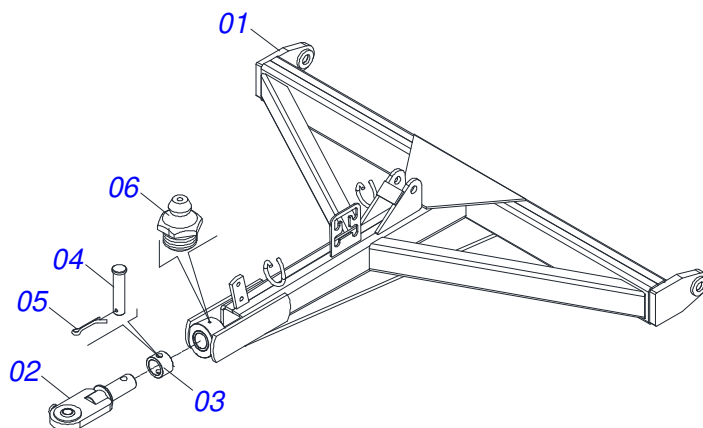

Item	Código	Descrição	Ver Pág.	QT
01	0511069982	CABEÇALHO		01
02	0511062245	ENGATE TRATOR COM ROTULA		01
03	0561010206	LUVA ENGATE TRATOR		01
04	0561010156	EIXO JUNCAO 20,3 X 95		01
05	0503010571	CONTRAPINO 1/4 X 1.1/2		01
06	0503010002	GRAXEIRA 1800		02