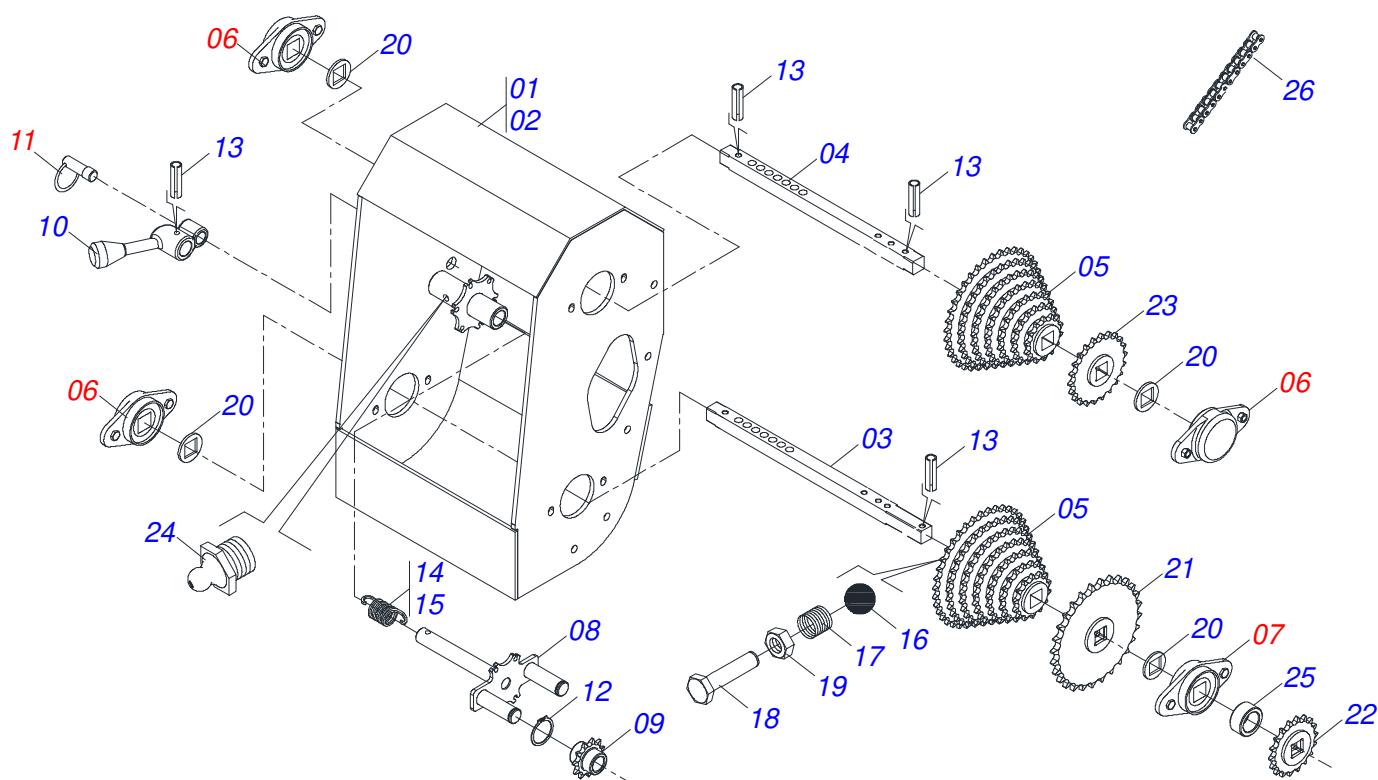

Item	Código	Descrição	Ver Pág.	QT
00	0501058504	CAMBIO DIREITO COMPLETO		01
00.	0501058505	CAMBIO ESQUERDO COMPLETO		01
01	0511069975	SUPORTE DIREITO CAMBIO		01
02	0511069976	SUPORTE ESQUERDO CAMBIO		01
03	0561010159	EIXO MOTOR ADUBO		01
04	0561010160	EIXO MOVIDO ADUBO		01
05	0511060396	CONE EIXO MOVIDO/MOTOR SISTEMA ADUBO		02
06	0501056271	MANCAL FECHADO CAIXA CAMBIO	22	03
07	0501056447	MANCAL DUPLO CENTRAL CAMBIO	23	01
08	0511060392	ESTICADOR DIREITO CORRENTE MAIOR		01
09	0503031805	ENGRENAGEM 11Z P1/2		02
10	0502011758	ALAVANCA ESTICADOR TRASEIRO		01
11	0501048790	EIXO COM ARGOLA	24	01
12	0503010302	ANEL RETENTOR PARA EIXO 501019		02
13	0503010292	PINO ELASTICO 701164 6 X 40		09
14	0503031366	MOLA TORCIDA DIREITA		01
15	0503031367	MOLA TORCIDA ESQUERDA RECAMBIO		01
16	0503012389	ESFERA 1/2		02
17	0503031512	MOLA COMPRESSÃO 10,50X 1,50 X P3,50 X 16		02
18	0503010395	PARAFUSO 1/2 UNC X 1.1/4 CSRT G.5 ZN		02
19	0503010060	PORCA SEXTAVADA 1/2 UNC G.5		02
20	0521018630	ARRUELA LISA QUADRADA 19,5 X35 X3,0		04
21	0511066252	ENGRENAGEM 28Z P15,87 FQ19,05		01
22	0511061757	ENGRENAGEM 18Z P12,70 FQ 3/4		01
23	0511061759	ENGRENAGEM 22Z PASSO 1/2 FURO QUADRADO		01
24	0503010002	GRAXEIRA 1800		01
25	0561010360	LUVA 26 X 38,1 X 10		01
26	0503012204	CORRENTE 40-1 X 82 ELOS + REDUCAO		01