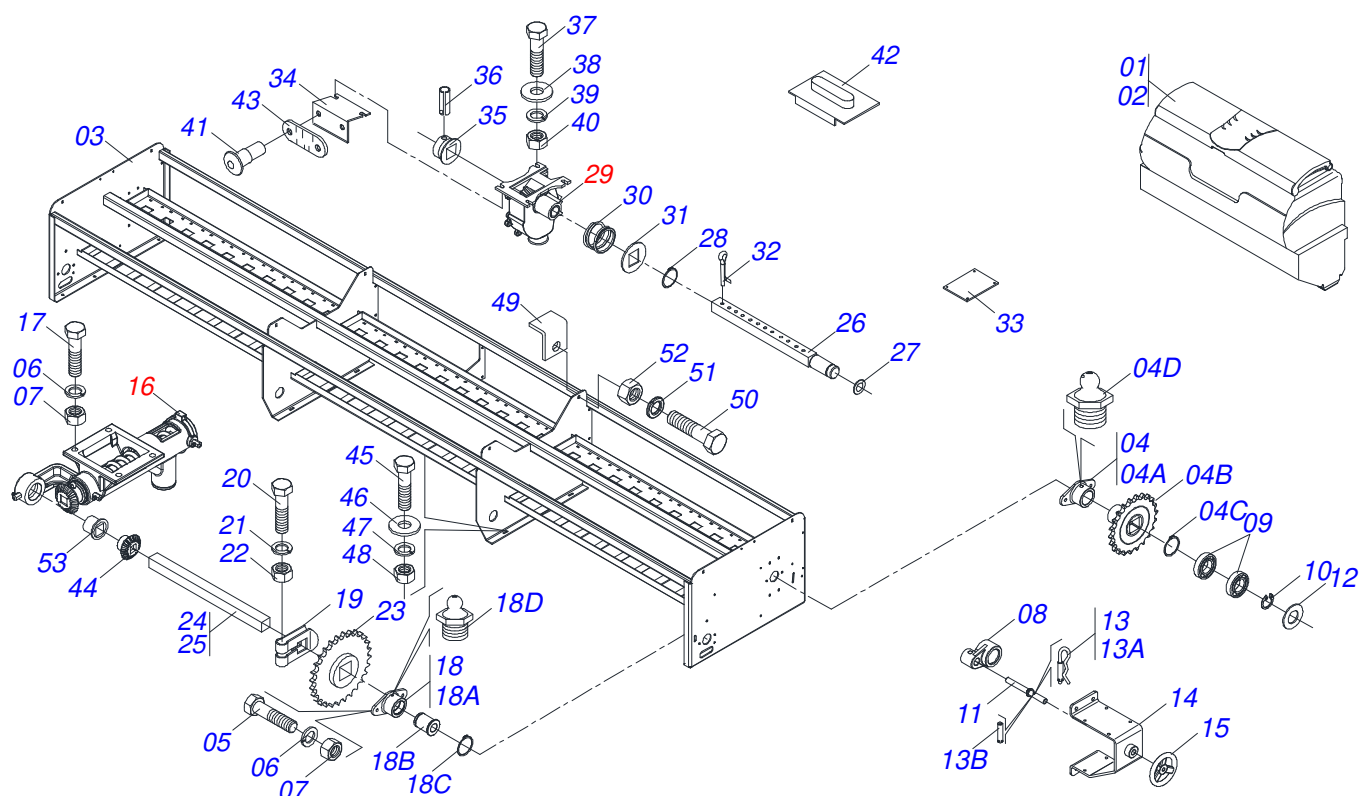

Item	Código	Descrição	Ver Pág.	QT
00	0521050774	SUPORTE SILO COMPLETO		01
01	0503060782	CAIXA SEMENTE COMPLETO 08BOCAS		03
02	0503060781	CAIXA ADUBO COMPLETO 08BOCAS		03
03	0511069956	SUPORTE SILO ADUBO/SEMENTE		01
04	0501058503	MANCAL CAIXA SEMENTE COMPLETO		02
04A	0501110582	MANCAL SILO ADUBO SEMENTE		01
04B	0521060035	CARRETEL ENGRENAGEM 34Z		01
04C	0503010372	ANEL RETENTOR PARA EIXO 501050		01
04D	0503010002	GRAXEIRA 1800		01
05	0503011087	PARAFUSO 3/8 UNC X 1 C S G.2 ZN		16
06	0503010025	ARRUELA PRESSAO 3/8		132
07	0503010026	PORCA SEXTAVADA 3/8 UNC G.5 ZN		132
08	0502012325	MANCAL REGULADOR SEMENTE		02
09	0503012882	ROLAMENTO 6202 2RS1		04
10	0503011945	ANEL RETENTOR PARA FURO 502035		02
11	0541015305	FUSO VOLANTE		02
12	0501017157	ARRUELA ESPAÇADORA 30 X 17 X 0,5		01
13	0501050031	TRAVA SUSTENTAÇÃO		04
13A	0503030012	CUPILO 4 X 88		01
13B	0503010756	PINO ELASTICO 701168 6 X 60		01
14	0511069974	U FIXADOR VOLANTE COM LUVA		02
15	0551019597	VOLANTE 3 RAIOS V3R 140		02
16	0511058488	DISTRIBUIÇÃO ADUBO SAIDA LATERAL DIREITO 17 PASSO		29
17	0501011643	PARAFUSO 3/8 UNC X 1 CAPQ G.2 ZN		116
18	0501051798	MANCAL AGRICOLA CAIXA COM CARRETEL		02
18A	0501110250	MANCAL CAIXA		01
18B	0521011127	CARRETEL MANCAL CAIXA ADUBO		01
18C	0503010372	ANEL RETENTOR PARA EIXO 501050		01
18D	0503010002	GRAXEIRA 1800		01
19	0521010691	PRENDEDOR EIXO QUADRADO 3/4		04
20	0503010373	PARAFUSO 1/4 UNC X 2 CS G.2 ZN		04