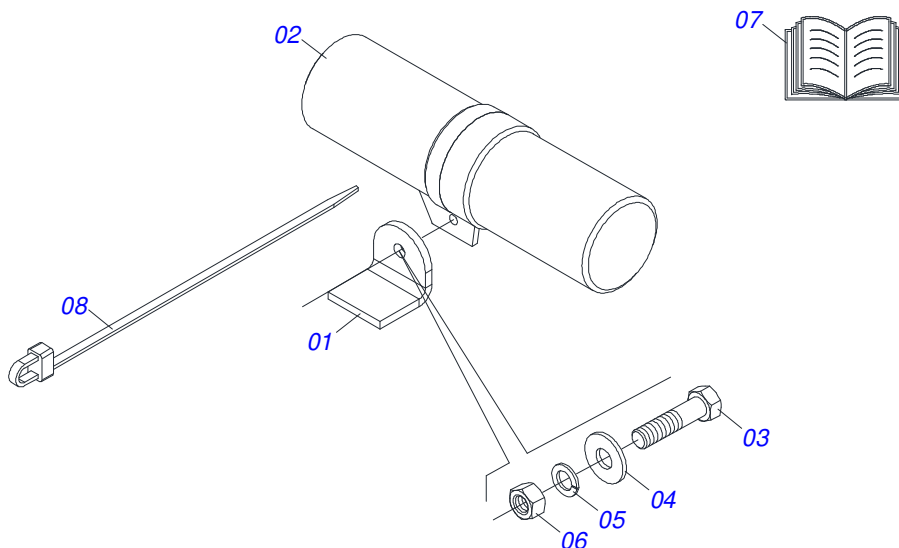

Item	Código	Descrição	Ver Pág.	QT
01	0541016866	L FIXADOR PORTA MANUAL		01
02	0503060100	PORTA MANUAL INSTRUcoes		01
03	0503010371	PARAFUSO 5/16 UNC X 1 C S G.5		01
04	0501010694	ARRUELA LISA 8,50 X 18 X 1,50 ZN		02
05	0503010179	ARRUELA PRESSAO 5/16 ZN 1K01528		01
06	0503010337	PORCA SEXTAVADA 5/16 UNC G.5 ZN		01
07	0501037453	SACO COM MANUAL/CATALOGO		01
08	0503010267	ABRACADEIRA NYLON 3,60 X 1,3 X 155 MM		01