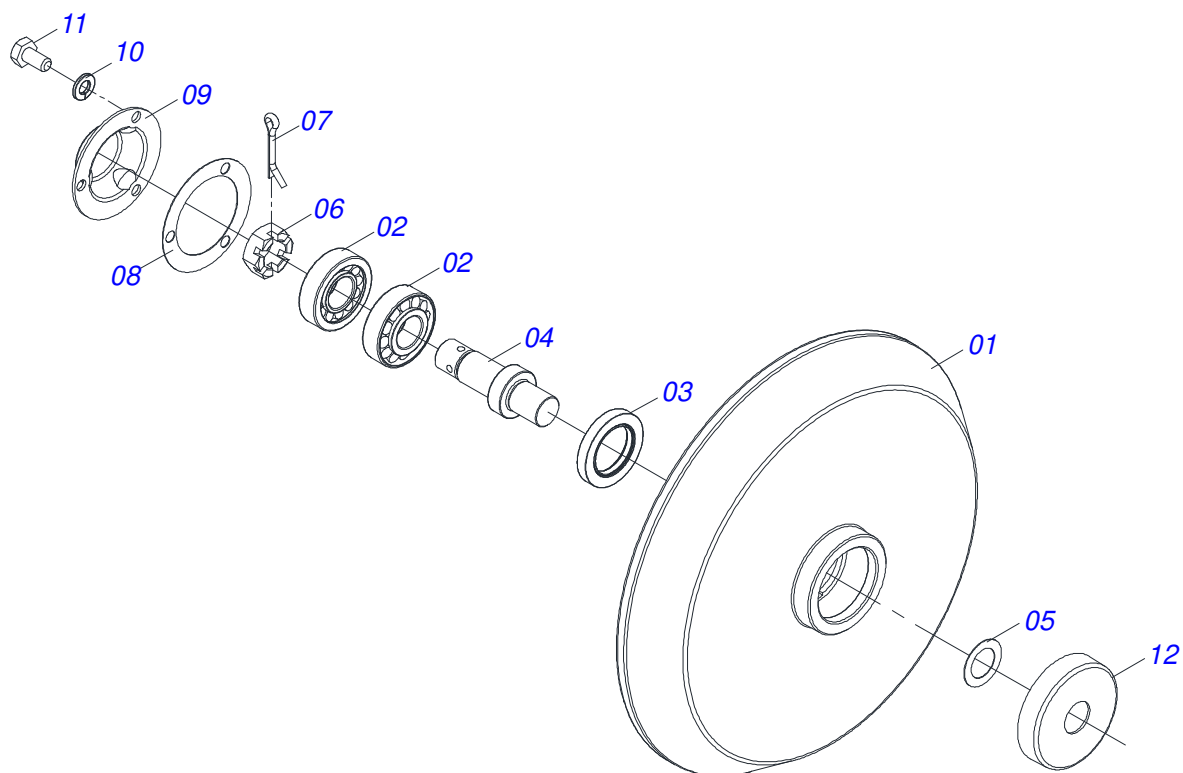

Item	Código	Descrição	Ver Pág.	QT
01	0502011970	RODA COMPACTADORA FERRO		01
02	0503010598	ROLAMENTO 30204		02
03	0503011112	RETENTOR 02376-BRG		01
04	0521019154	EIXO DIREITO CUBO DDD		01
05	0511015098	ARRUELA LISA 19 X 30 X 0,50 ZN		01
06	0503030282	PORCA CASTELO 3/4 NF X 12 ZN		01
07	0503010257	CONTRAPINO 1/8 X 1 SA 1G13310		01
08	0503030757	JUNTA VEDACAO 71,50 X 50 X 0,50		01
09	0521019178	TAMPA PROTECAO		01
10	0503011441	ARRUELA PRESSAO 1/4 SA		03
11	0503013758	PARAFUSO 1/4 UNC X 1/2 C S G.5 ZN		03
12	0511016896	PORTA PO 68 X 19,2/19,3 X 14,5		01