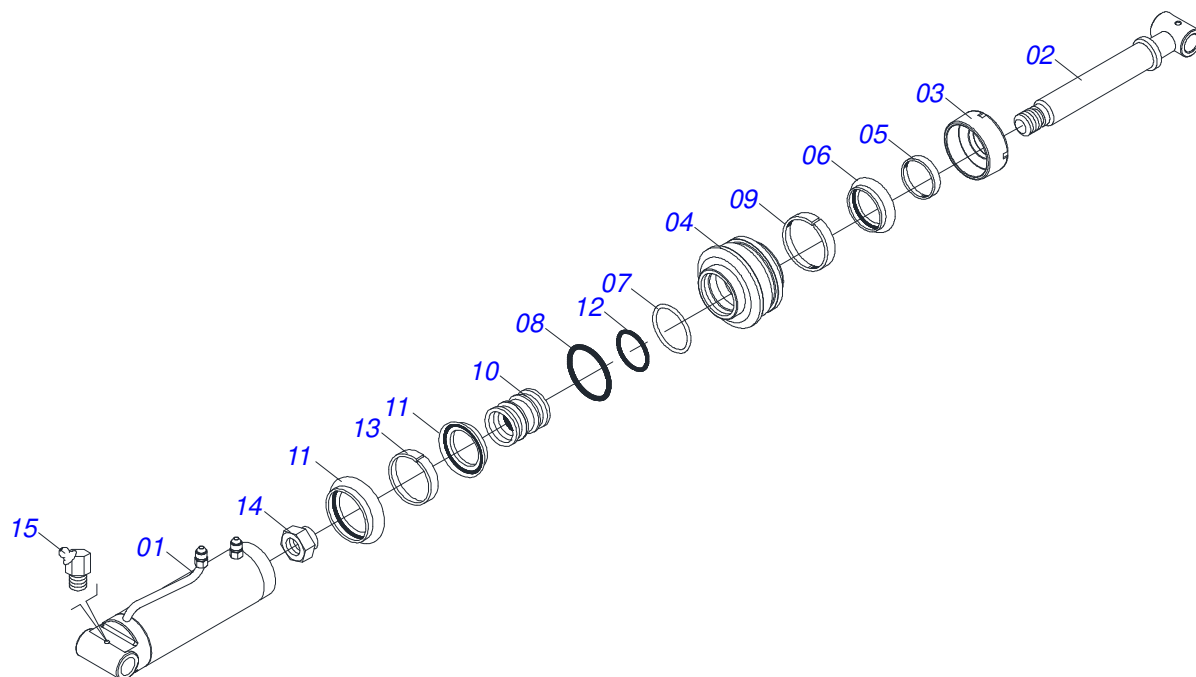

Item	Código	Descrição	Ver Pág.	QT
01	0511064110	CAMISA 85,7 X 180		01
02	0511069969	EXTENSOR 44,45 X 395		01
03	0502010993	TAMPA MOVEL 85,72		01
04	0502010781	SUPORTE ANEIS 44,45 X 85,72		01
05	0503010761	ANEL RASPADOR		01
06	0503010990	GAXETA 1870-1750-375-B		01
07	0503011060	ANEL BACK-UP 8-336 1G31106		01
08	0503010976	ANEL O RING 2-336 N 3006-9B 1G85119		01
09	0503010949	ANEL G.I.1.3/4X3X1/2 W2-2000-500 PK		01
10	0502010843	EMBOLO 44,45 X 85,7		01
11	0503010170	GAXETA 3120 2750		02
12	0503010042	ANEL O RING 2-214 N 3006-9B 1G05116		01
13	0503010948	ANEL G.E.3.3/8X2X1/2 W4-3346-590 PK		01
14	0503010063	PORCA SEXTAVADO AUTOTRAVANTE COM NYLON 1 UNS ALTA G.5 ZN		02
15	0503010003	GRAXEIRA 1845 3/8		01