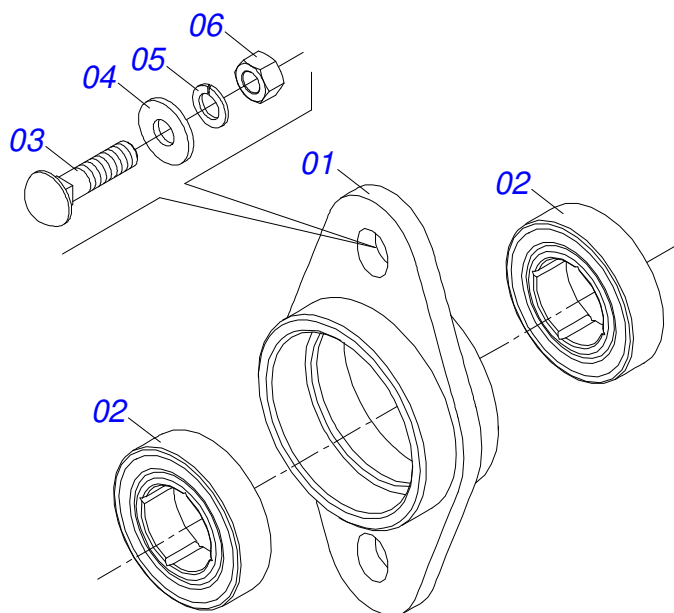

Item	Código	Descrição	Ver Pág.	QT
01	0502011978	CAIXA MANCAL CENTRAL CAMBIO		01
02	0503013462	ROLAMENTO 6005 2RS1 FQ		02
03	0503011953	PARAFUSO 5/16 UNC X 1 CAPQ G.2 ZN		02
04	0501010694	ARRUELA LISA 8,50 X 18 X 1,50 ZN		02
05	0503010179	ARRUELA PRESSAO 5/16 ZN 1K01528		02
06	0503010337	PORCA SEXTAVADA 5/16 UNC G.5 ZN		02