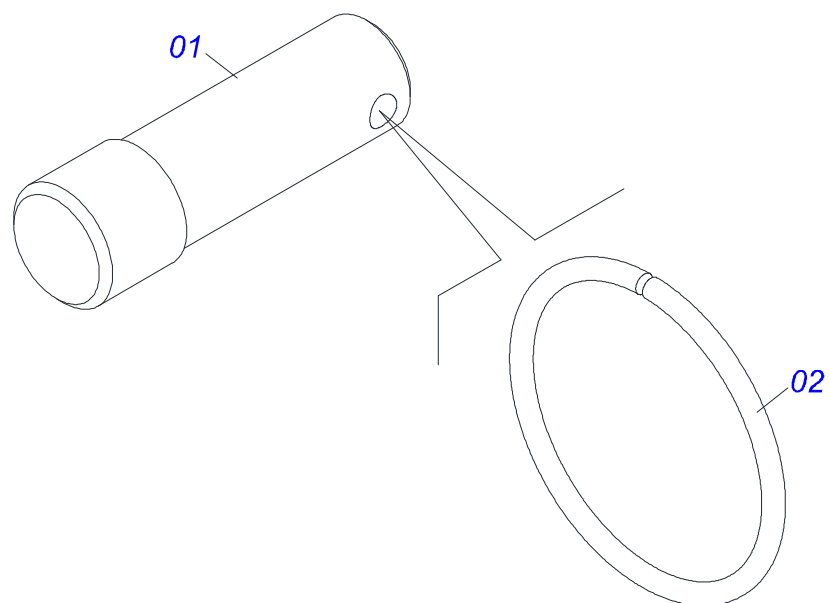

Item	Código	Descrição	Ver Pág.	QT
01	0521012476	EIXO ALAVANCA CAMBIO		01
02	0503031369	ARGOLA 40 X 2,5		01