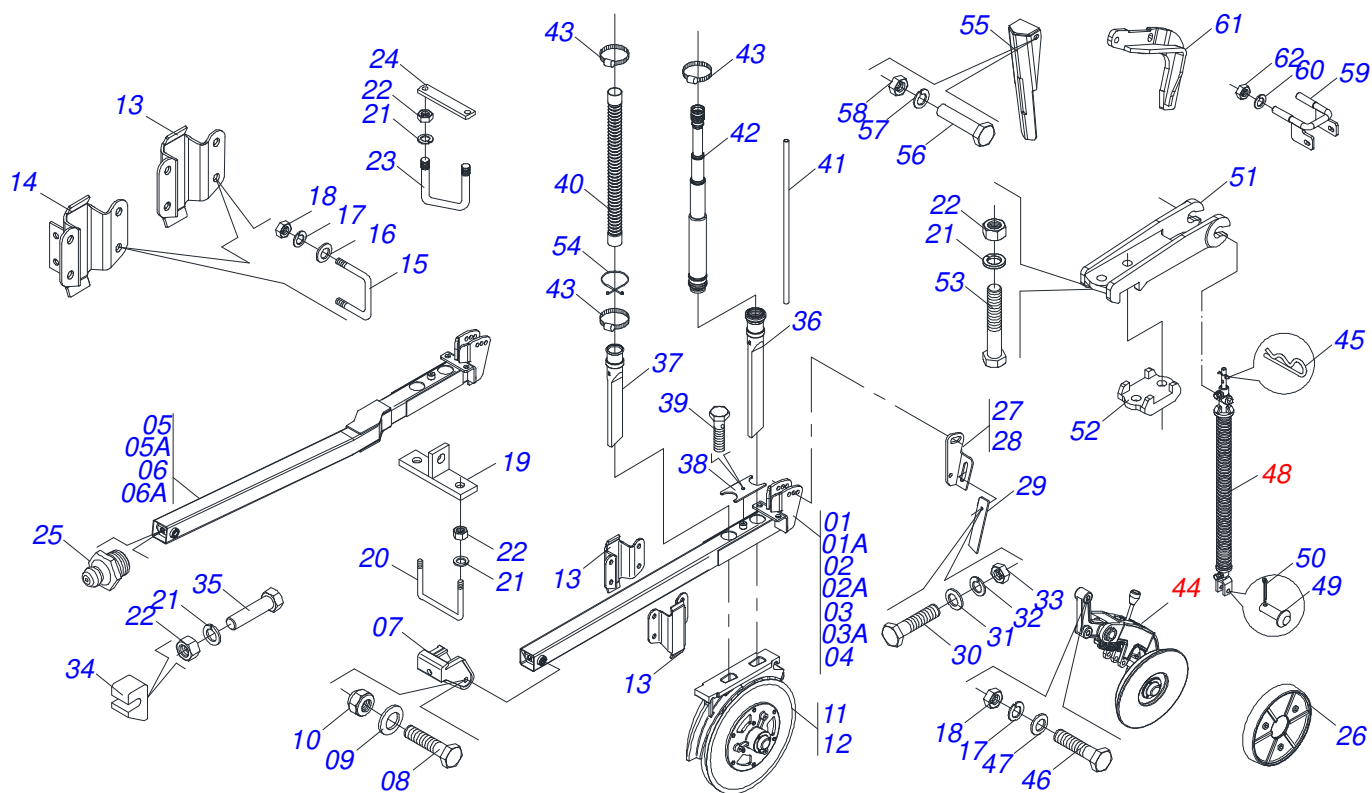

Item	Código	Descrição	Ver Pág.	QT
00	0511047324	LINHA CURTA DIREITA CPF COMPLETA		01
00.	0511047325	LINHA CURTA ESQUERDA CPF COMPLETA		01
00..	0511047326	LINHA LONGA DIREITA CPF COMPLETA		01
00...	0511047327	LINHA LONGA ESQUERDA CPF COMPLETA		01
00....	0511047328	LINHA LATERAL LONGA ESQUERDA CPF COMPLETA		01
00.....	0511047329	LINHA LATERAL LONGA DIREITA CPF COMPLETA		01
01	0501058494	SUPORTE MENOR LINHA DDE DIREITA		01
01A	0501067510	SUPORTE DISCO TRIPLIO MENOR		01
02	0501058495	SUPORTE MENOR LINHA DDE ESQUERDO		01
03	0501058496	SUPORTE MAIOR LINHA DDE DIREITA		01
03A	0511062118	SUPORTE DISCO TRIPLIO MAIOR		01
04	0501058497	SUPORTE MAIOR LINHA DDE ESQUERDA		01
05	0501058498	SUPORTE MAIOR LINHA LATERAL ESQUERDO		01
05A	0511069971	SUPORTE DISCO TRIPLIO LATERAL ESQUERDO		01
06	0501058499	SUPORTE MAIOR LINHA LATERAL DIREITO		01
06A	0511069970	SUPORTE DISCO TRIPLIO LATERAL DIREITO		01
07	0502010978	FIXADOR SUPORTE		01
08	0501017315	PARAFUSO 5/8 UNF X 124 C S G.5 ZN		01
09	0501012140	ARRUELA LISA 16,50 X 40 X 4,00 ZN		01
10	0503010811	PORCA SEXTAVADA AUTOTRAVANTE COM NYLON 5/8 UNF ALTA G.5 ZN		01
11	0501058500	DDE 15.1/2 X 15 DIREITO S/F		01
12	0501058501	DDE 15.1/2 X 15 ESQUERDO S/F		01
13	0541014450	ESPACADOR LINHA 158		01
14	0511069968	ESPACADOR LATERAL MENOR		01
15	0541014458	PRENDEDOR R.1/2 UNC X 75 X 90		01
16	0501010937	ARRUELA LISA 13,50 X 28 X 3,00 ZN		01
17	0503011440	ARRUELA PRESSAO 1/2 SA		01
18	0503010060	PORCA SEXTAVADA 1/2 UNC G.5		01
19	0502040190	SUPORTE FIXADOR MOLA		01
20	0521810666	PRENDEDOR 5/8 UNC X 94 X 76 SDA SA		01
21	0503010027	ARRUELA PRESSAO 5/8 ZN		01