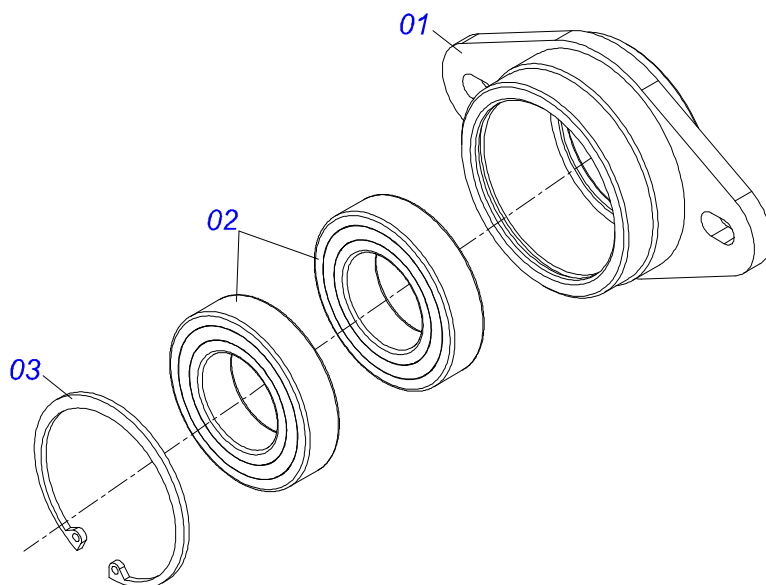

Item	Código	Descrição	Ver Pág.	QT
01	0502012031	CAIXA MANCAL DUPLO TRANSMISSAO LATERAL		01
02	0503012861	ROLAMENTO 6006 2RS1		02
03	0503012858	ANEL RETENCAO PARA FURO 502055		01