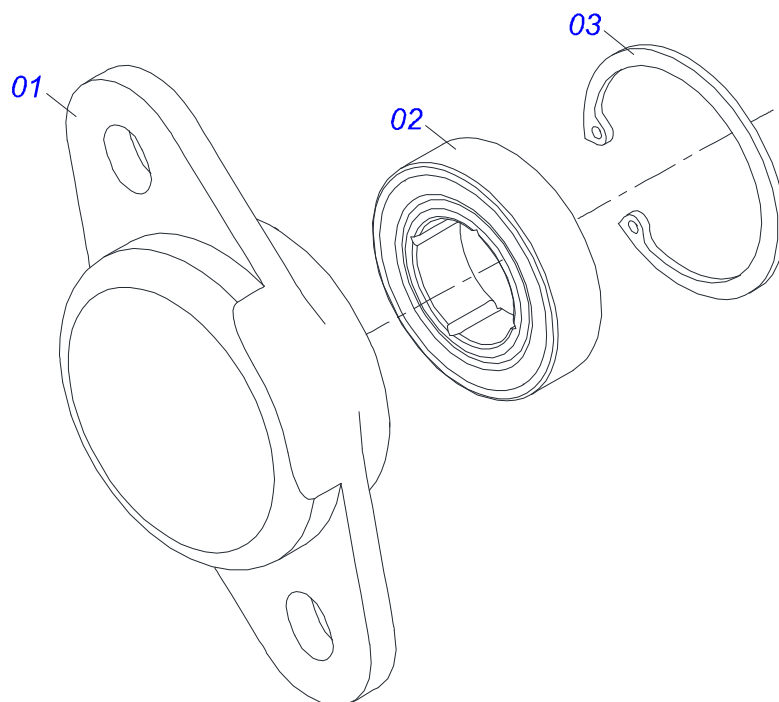

Item	Código	Descrição	Ver Pág.	QT
01	0502012031	CAIXA MANCAL DUPLO TRANSMISSAO LATERAL		01
02	0503012861	ROLAMENTO 6006 2RS1		02
03	0503012858	ANEL RETENCAO PARA FURO 502055		01

Item	Código	Descrição	Ver Pág.	QT
00	0501058504	CAMBIO DIREITO COMPLETO		01
00.	0501058505	CAMBIO ESQUERDO COMPLETO		01
01	0511069975	SUPORTE DIREITO CAMBIO		01
02	0511069976	SUPORTE ESQUERDO CAMBIO		01
03	0561010159	EIXO MOTOR ADUBO		01
04	0561010160	EIXO MOVIDO ADUBO		01
05	0511060396	CONE EIXO MOVIDO/MOTOR SISTEMA ADUBO		02
06	0501056271	MANCAL FECHADO CAIXA CAMBIO	22	03
07	0501056447	MANCAL DUPLO CENTRAL CAMBIO	23	01
08	0511060392	ESTICADOR DIREITO CORRENTE MAIOR		01
09	0503031805	ENGRENAGEM 11Z P1/2		02
10	0502011758	ALAVANCA ESTICADOR TRASEIRO		01
11	0501048790	EIXO COM ARGOLA	24	01
12	0503010302	ANEL RETENTOR PARA EIXO 501019		02
13	0503010292	PINO ELASTICO 701164 6 X 40		09
14	0503031366	MOLA TORCIDA DIREITA		01
15	0503031367	MOLA TORCIDA ESQUERDA RECAMBIO		01
16	0503012389	ESFERA 1/2		02
17	0503031512	MOLA COMPRESSÃO 10,50X 1,50 X P3,50 X 16		02
18	0503010395	PARAFUSO 1/2 UNC X 1.1/4 CSRT G.5 ZN		02
19	0503010060	PORCA SEXTAVADA 1/2 UNC G.5		02
20	0521018630	ARRUELA LISA QUADRADA 19,5 X35 X3,0		04
21	0511066252	ENGRENAGEM 28Z P15,87 FQ19,05		01
22	0511061757	ENGRENAGEM 18Z P12,70 FQ 3/4		01
23	0511061759	ENGRENAGEM 22Z PASSO 1/2 FURO QUADRADO		01
24	0503010002	GRAXEIRA 1800		01
25	0561010360	LUVA 26 X 38,1 X 10		01
26	0503012204	CORRENTE 40-1 X 82 ELOS + REDUCAO		01