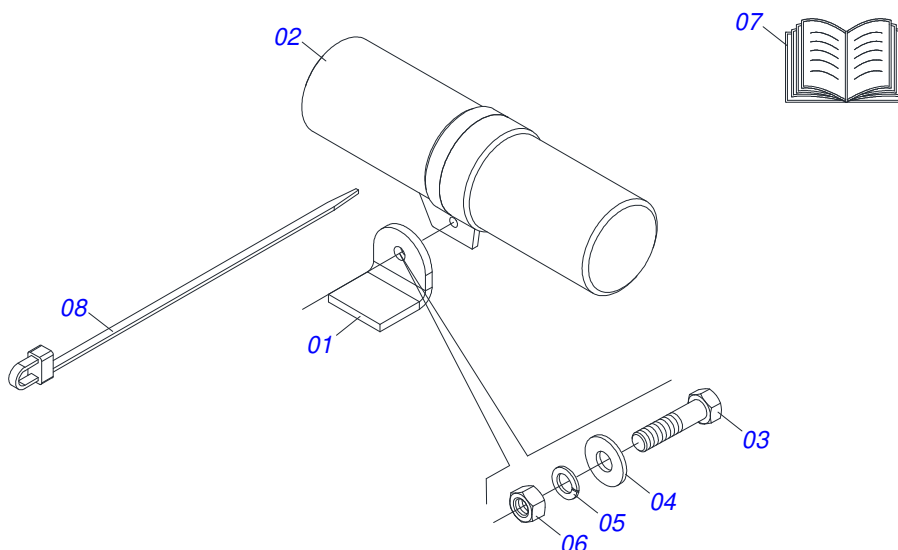

Item	Código	Descrição	Ver Pág.	QT
01	0541016866	L FIXADOR PORTA MANUAL		01
02	0503060100	PORTA MANUAL INSTRUÇÕES		01
03	0503010371	PARAFUSO 5/16 UNC X 1 C S G.5		01
04	0501010694	ARRUELA LISA 8,50 X 18 X 1,50 ZN		02
05	0503010179	ARRUELA PRESSAO 5/16 ZN 1K01528		01
06	0503010337	PORCA SEXTAVADA 5/16 UNC G.5 ZN		01
07	0501037453	SACO COM MANUAL/CATALOGO		01
08	0503010267	ABRACADEIRA NYLON 3,60 X 1,3 X 155 MM		01