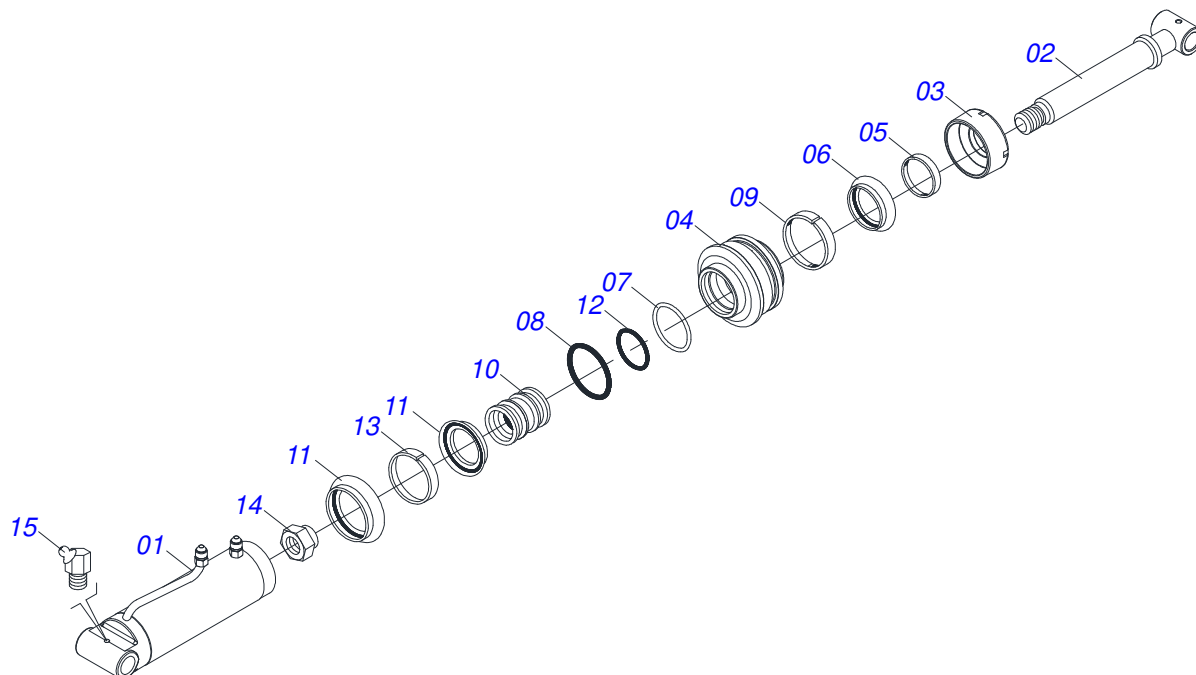

Item	Código	Descrição	Ver Pág.	QT
01	0511064110	CAMISA 85,7 X 180		01
02	0511069969	EXTENSOR 44,45 X 395		01
03	0502010993	TAMPA MOVEL 85,72		01
04	0502010781	SUPORTE ANEIS 44,45 X 85,72		01
05	0503010761	ANEL RASPADOR		01
06	0503010990	GAXETA 1870-1750-375-B		01
07	0503011060	ANEL BACK-UP 8-336 1G31106		01
08	0503010976	ANEL O RING 2-336 N 3006-9B 1G85119		01
09	0503010949	ANEL G.I.1.3/4X3X1/2 W2-2000-500 PK		01
10	0502010843	EMBOLO 44,45 X 85,7		01
11	0503010170	GAXETA 3120 2750		02
12	0503010042	ANEL O RING 2-214 N 3006-9B 1G05116		01
13	0503010948	ANEL G.E.3.3/8X2X1/2 W4-3346-590 PK		01
14	0503010063	PORCA SEXTAVADO AUTOTRAVANTE COM NYLON 1 UNS ALTA G.5 ZN		02
15	0503010003	GRAXEIRA 1845 3/8		01