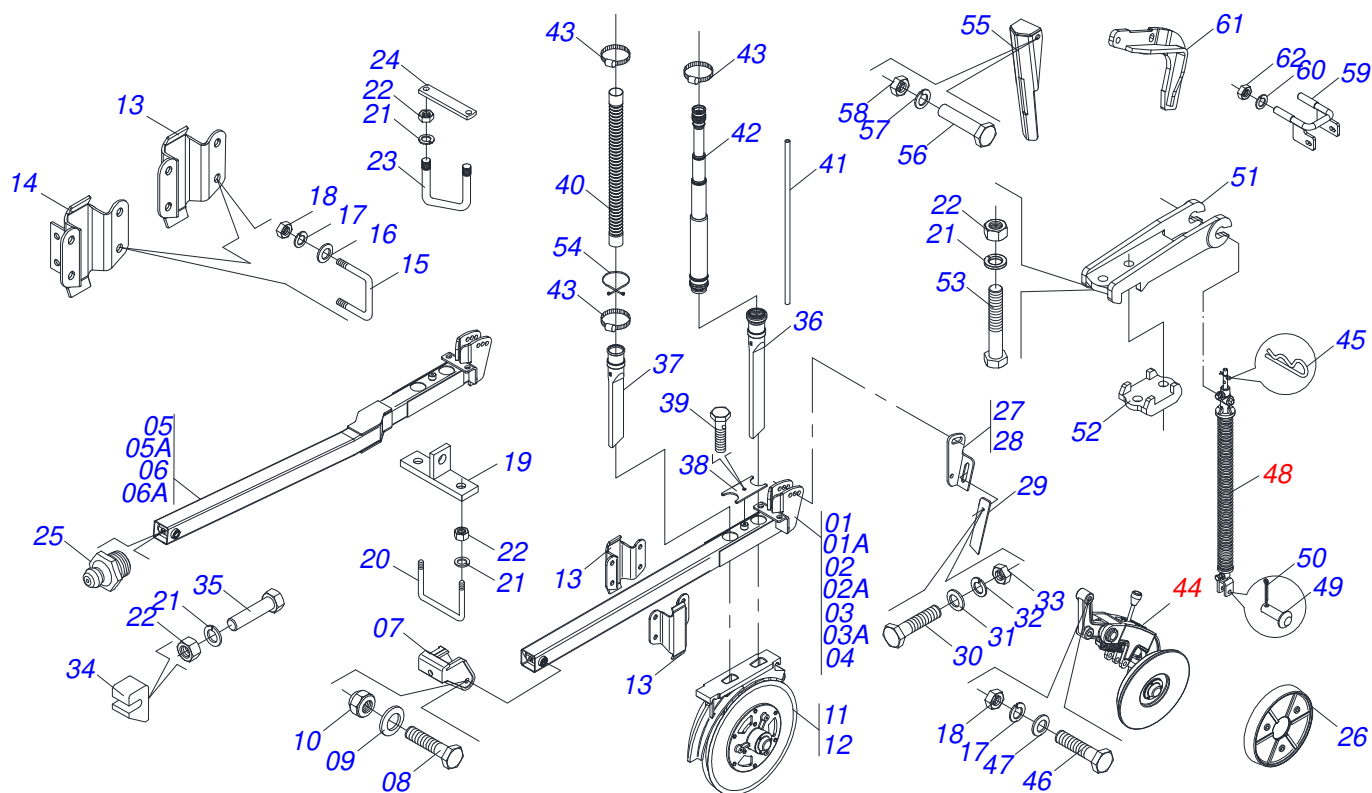

Item	Código	Descrição	Ver Pág.	QT
01	0502011923	MANCAL AGRICOLA GUIA EIXO 1.3/4		01
02	0502011924	GUIA EIXO 1.3/4		01
03	0503011789	ANEL RETENTOR PARA EIXO 501075		01

Item	Código	Descrição	Ver Pág.	QT
01	0502040464	CAIXA RODADO		01
02	0551017197	EIXO RODEIRO		01
03	0511069981	ENGRENAGEM RODEIRO COM FLANGE		01
04	0503010059	ROLAMENTO 33287/33462		01
05	0503010007	ROLAMENTO 3982/3920 IMP		01
06	0502040080	PORCA FLANGEADA R.2.1/2 UN		01
07	0503011345	CONTRAPINO 1/4 X 3.1/2		01
08	0541013225	TAMPA CUBO RODADO		01
09	0503011444	ARRUELA PRESSAO 5/16		14
10	0503010240	PARAFUSO 5/16 UNC X 3/4 C S G.2 ZN		06
11	0503010086	RETENTOR 00098-B 1G26772		01
12	0503010371	PARAFUSO 5/16 UNC X 1 C S G.5		08
13	0503014050	PARAFUSO M22 X 1,5 X 77/87 188RT		08
14	0503014048	PORCA SEXTAVADA RODA M22X1,5 CH32X33,5		08
15	0503010002	GRAXEIRA 1800		01

Item	Código	Descrição	Ver Pág.	QT
01	0511068850	ARO W12 X 28 COM FLANGE		01
02	0503011317	CAMARA AR 14,9 X 28		01
03	0503011316	PNEU 14,9 X 28 - 8 LONAS		01

Item	Código	Descrição	Ver Pág.	QT
01	0521060812	CAMISA 85.7 X 358 C/ NIPLE		01
02	0521060813	EXTENSOR 44.45 X 444.5		01
03	0502010993	TAMPA MOVEL 85,72		01
04	0503010948	ANEL G.E.3.3/8X2X1/2 W4-3346-590 PK		01
05	0503010949	ANEL G.I.1.3/4X3X1/2 W2-2000-500 PK		01
06	0503010976	ANEL O RING 2-336 N 3006-9B 1G85119		01
07	0503010042	ANEL O RING 2-214 N 3006-9B 1G05116		01
08	0503010170	GAXETA 3120 2750		02
09	0503010761	ANEL RASPADOR		01
10	0503010990	GAXETA 1870-1750-375-B		01
11	0503011060	ANEL BACK-UP 8-336 1G31106		01
12	0502010843	EMBOLO 44,45 X 85,7		01
13	0502010781	SUPORTE ANEIS 44,45 X 85,72		01
14	0503010063	PORCA SEXTAVADO AUTOTRAVANTE COM NYLON 1 UNS ALTA G.5 ZN		01
15	0503010002	GRAXEIRA 1800		02
16	0503030385	PLUG CILINDRICO N-002		02