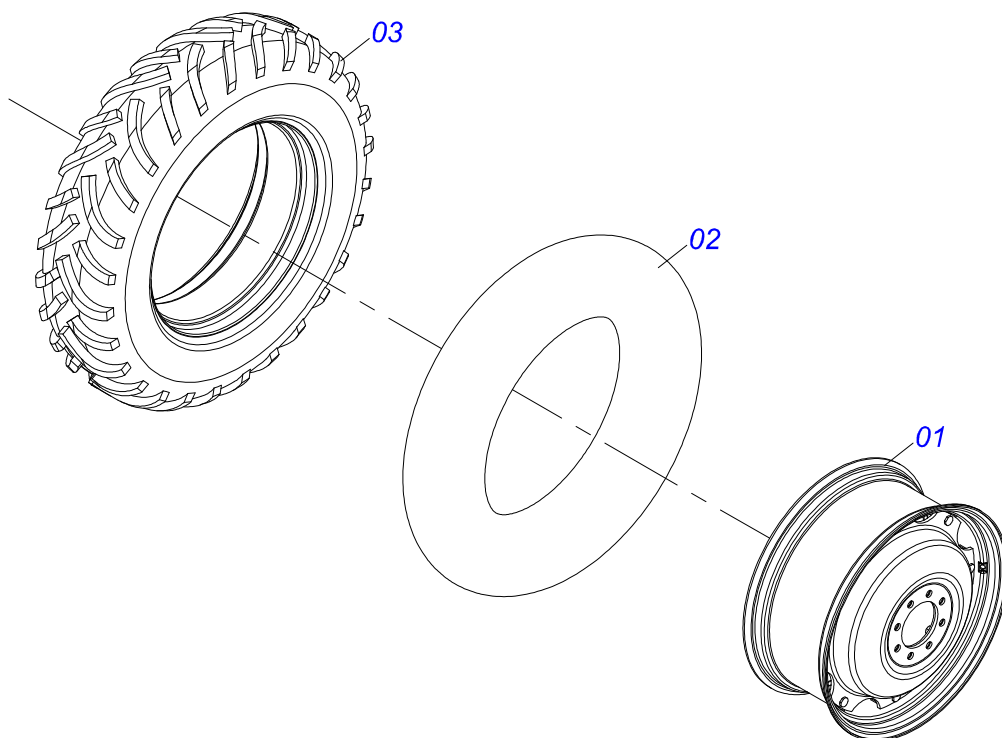

Item	Código	Descrição	Ver Pág.	QT
01	0511068850	ARO W12 X 28 COM FLANGE		01
02	0503011317	CAMARA AR 14,9 X 28		01
03	0503011316	PNEU 14,9 X 28 - 8 LONAS		01