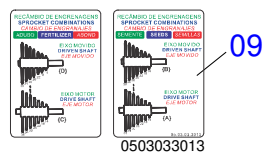

Item	Código	Descrição	Ver Pág.	QT
01	0503033919	ETIQUETA ADESIVA SDA-A19/29		03
02	0503033878	ETIQUETA ADESIVA LOGO TATU CX 220 X 960		03
03	0503033853	ETIQUETA ADESIVA LOGO TATU LATERAL 190 X 255		02
04	0503032061	ETIQUETA ADESIVA PERIGO PLATAFORMA		01
05	0503031942	ETIQUETA ADESIVO IMPORTANTE LACRE MANUAL		01
06	0503031669	ETIQUETA ADESIVA PLANTIO TATU ROSCA SEM FIM		01
07	0503031565	ETIQUETA ADESIVA CUIDADOS TRABALHO/TRANSPORTE		01
08	0503033012	ETIQUETA ADESIVA RECAMBIO ENGRENAGEM SEMENTE/ADUBO ESQUERDA		01
09	0503033013	ETIQUETA ADESIVA RECAMBIO ENGRENAGEM SEMENTE/ADUBO DIREITA		01
10	0503033030	ETIQUETA ADESIVA TABELA ADUBO P1		02
11	0503033424	ETIQUETA ADESIVA PLANTIO DIRETO		02
12	0503032979	ETIQUETA ADESIVA LETRAS PARA PLANTADEIRA A B C D		04
13	0503033414	ETIQUETA ADESIVA 0 NUMERO PARA PLANTADEIRA		02
14	0503033418	ETIQUETA ADESIVA 4 NUMERO PARA PLANTADEIRA		02
15	0503033416	ETIQUETA ADESIVA 2 NUMERO PARA PLANTADEIRA		02
16	0503033417	ETIQUETA ADESIVA 3 NUMERO PARA PLANTADEIRA		02
17	0503033423	ETIQUETA ADESIVA 9 NUMERO PARA PLANTADEIRA		04
18	0503034647	ETIQUETA ADESIVA MANOPLA CORES (SEMEADEIRAS)		01