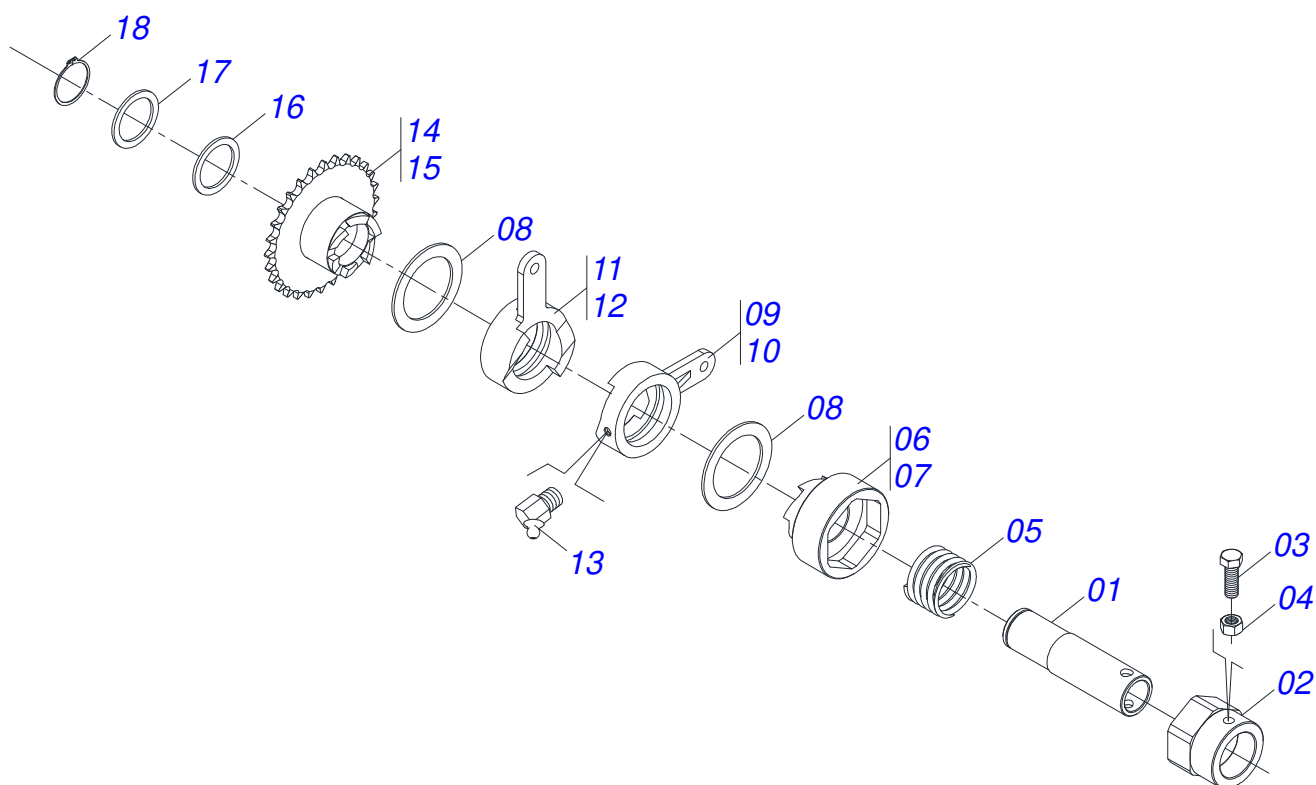

Item	Código	Descrição	Ver Pág.	QT
00	0501058451	ACIONADOR DIREITO TRANSMISSAO		01
00.	0501058452	ACIONADOR ESQUERDO TRANSMISSAO		01
01	0521017590	EIXO GUIA ACIONADOR		01
02	0502011996	LUVA FIXA ACIONADOR		01
03	0503030678	PARAFUSO 1/2 UNC X 1.1/2 CSPC G.5 ZN		01
04	0503010060	PORCA SEXTAVADA 1/2 UNC G.5		01
05	0503030553	MOLA COMPRESSAO 59,5 X 63 X 5,50 DIREITA		01
06	0502012009	ARRASTADOR DIREITO EIXO MOTOR		01
07	0502011995	ARRASTADOR EIXO MOTOR ESQUERDO		01
08	0501019734	ARRUELA LISA 66,50 X 92 X 3,00 SA		02
09	0502010710	CAME DESARME DIREITO MENOR		01
10	0502010720	CAME DESARME ESQUERDO MENOR		01
11	0502010711	CAME DESARME DIREITO MAIOR		01
12	0502010721	CAME DESARME ESQUERDO MAIOR		01
13	0503010003	GRAXEIRA 1845 3/8		02
14	0511069979	ENGRENAGEM 28 Z P 5/8 COM ARRASTE DIREITO		01
15	0511069980	ENGRENAGEM 28Z P 5/8 COM ARRASTE ESQUERDO		01
16	0501019735	ARRUELA LISA 46,10 X 60 X 3,00 SA		01
17	0521017593	ARRUELA LISA 45,50 X 60 X 3,00 ZN		01
18	0503010542	ANEL RETENTOR PARA EIXO 501045		01