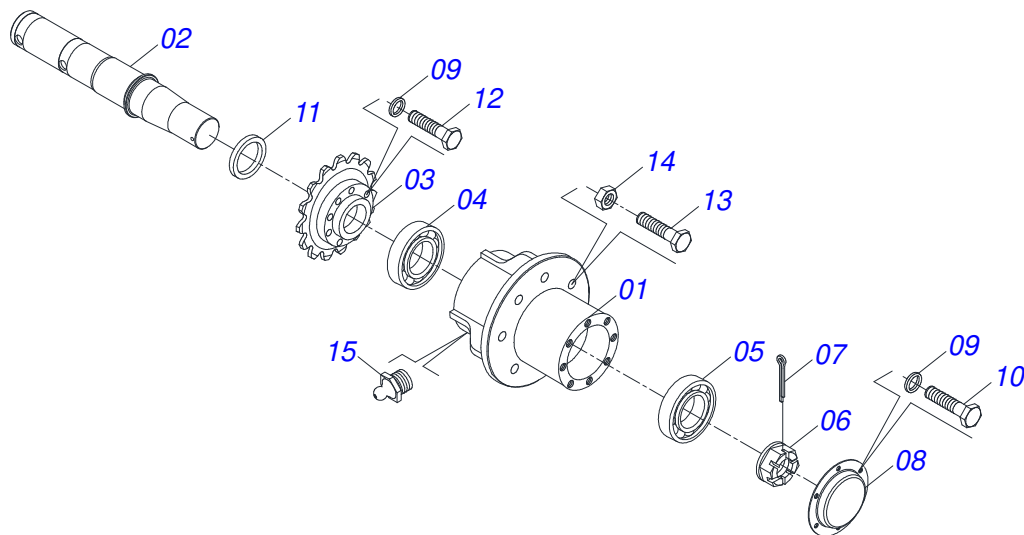

Item	Código	Descrição	Ver Pág.	QT
01	0502040464	CAIXA RODADO		01
02	0551017197	EIXO RODEIRO		01
03	0511069981	ENGRENAGEM RODEIRO COM FLANGE		01
04	0503010059	ROLAMENTO 33287/33462		01
05	0503010007	ROLAMENTO 3982/3920 IMP		01
06	0502040080	PORCA FLANGEADA R.2.1/2 UN		01
07	0503011345	CONTRAPINO 1/4 X 3.1/2		01
08	0541013225	TAMPA CUBO RODADO		01
09	0503011444	ARRUELA PRESSAO 5/16		14
10	0503010240	PARAFUSO 5/16 UNC X 3/4 C S G.2 ZN		06
11	0503010086	RETENTOR 00098-B 1G26772		01
12	0503010371	PARAFUSO 5/16 UNC X 1 C S G.5		08
13	0503014050	PARAFUSO M22 X 1,5 X 77/87 188RT		08
14	0503014048	PORCA SEXTAVADA RODA M22X1,5 CH32X33,5		08
15	0503010002	GRAXEIRA 1800		01