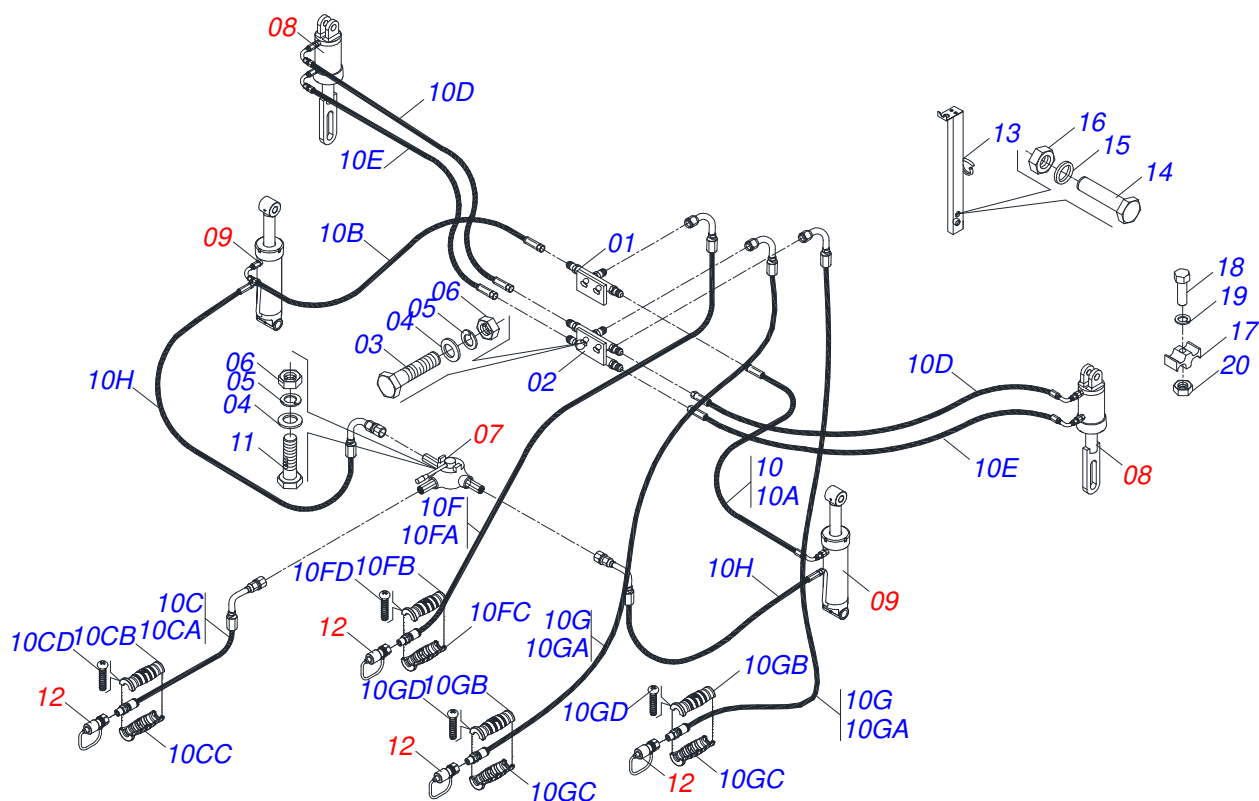

Item	Código	Descrição	Ver Pág.	QT
01	0501068707	CONEXAO SIMPLES		01
02	0501068706	CONEXAO DUPLA		04
03	0503010751	PARAFUSO 3/8 UNC X 1.1/4 CS G.5 ZN		04
04	0501010984	ARRUELA LISA 10,50 X 27 X 3,00		06
05	0503010025	ARRUELA PRESSAO 3/8		06
06	0503010026	PORCA SEXTAVADA 3/8 UNC G.5 ZN		06
07	0501041997	VALVULA TRIPLA COMPLETA ERMETO	20	01
08	0511047284	CILINDRO HIDRAULICO 50,8 X 101,6 X 478 X 60	21	02
09	0511047285	CILINDRO HIDRAULICO 44,45 X 85,70 X 444 X 180	22	02
10	0501058771	JOGO MANGUEIRA		01
10A	0501080599	MANGUEIRA 3/8 X 650 TR-TC		01
10B	0501080402	MANGUEIRA 3/8 X 1700 TR-TC		01
10C	0521052596	MANGUEIRA 3/8 X 1400 TC-TM PRETO/VERMELHO		01
10CA	0501080550	MANGUEIRA 3/8 X 1400 TC-TM		01
10CB	0503034492	MANOPLA MANGUEIRA HIDRAULICA (PRETO)		01
10CC	0503034495	MANOPLA MANGUEIRA HIDRAULICA (VERMELHO)		01
10CD	0503018952	PARAFUSO PLASTICO PANELA PH 2,5 X 10 ZB		06
10D	0501080397	MANGUEIRA 3/8 X 3000 TR-TC		02
10E	0501080401	MANGUEIRA 3/8 X 2700 TR-TC		02
10F	0521052594	MANGUEIRA 3/8 X 3500 TC-TM PRETA/VERMELHA		01
10FA	0501080365	MANGUEIRA 3/8 X 3500 TC-TM		01
10FB	0503034492	MANOPLA MANGUEIRA HIDRAULICA (PRETO)		01
10FC	0503034495	MANOPLA MANGUEIRA HIDRAULICA (VERMELHO)		01
10FD	0503018952	PARAFUSO PLASTICO PANELA PH 2,5 X 10 ZB		06
10G	0521052595	MANGUEIRA 3/8 X 3500 TC-TM PRETA/AZUL		02
10GA	0501080365	MANGUEIRA 3/8 X 3500 TC-TM		01
10GB	0503034492	MANOPLA MANGUEIRA HIDRAULICA (PRETO)		01
10GC	0503034494	MANOPLA MANGUEIRA HIDRAULICA (AZUL)		01
10GD	0503018952	PARAFUSO PLASTICO PANELA PH 2,5 X 10 ZB		06
10H	0501080435	MANGUEIRA 3/8 X 3600 TR-TC		02
11	0503010751	PARAFUSO 3/8 UNC X 1.1/4 CS G.5 ZN		02