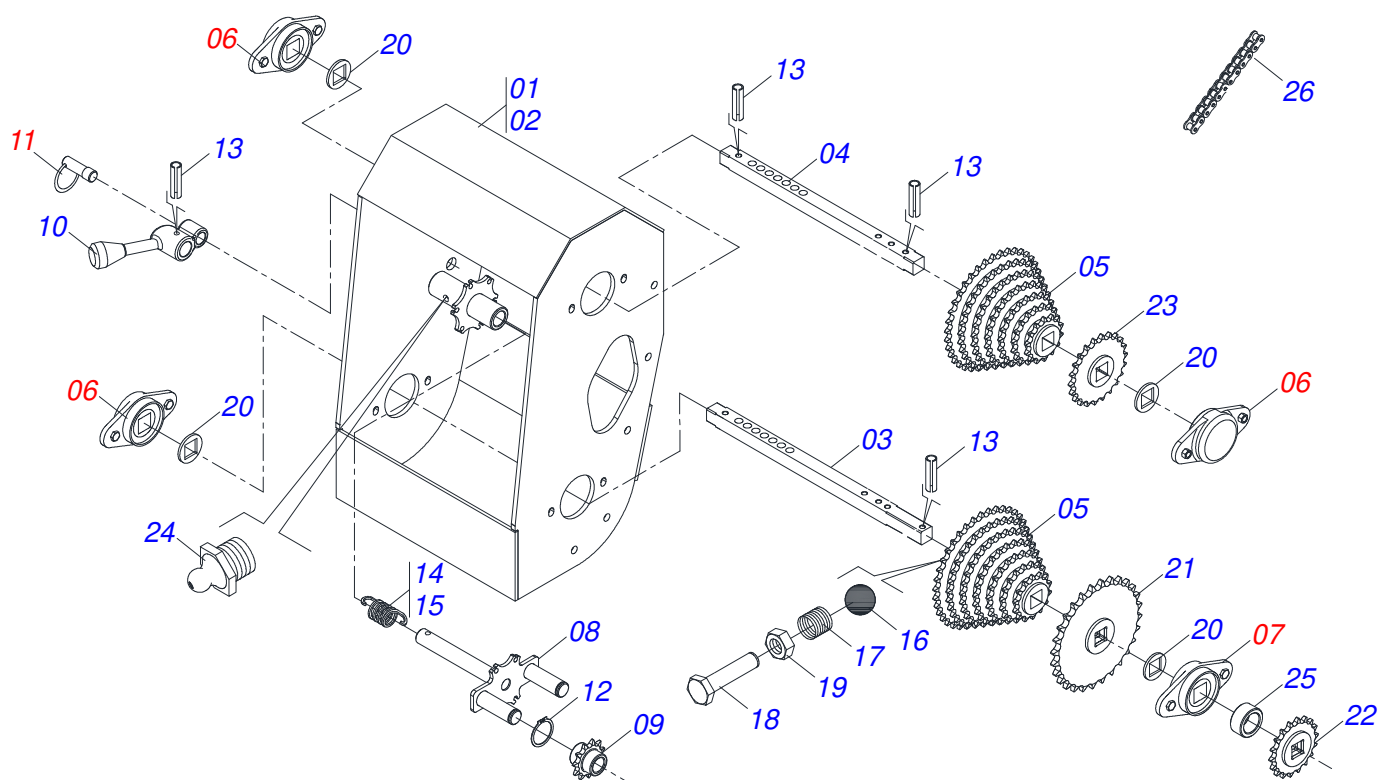

Item	Código	Descrição	Ver Pág.	QT
00	0501058504	CAMBIO DIREITO COMPLETO		01
00.	0501058505	CAMBIO ESQUERDO COMPLETO		01
01	0511069975	SUPORTE DIREITO CAMBIO		01
02	0511069976	SUPORTE ESQUERDO CAMBIO		01
03	0561010159	EIXO MOTOR ADUBO		01
04	0561010160	EIXO MOVIDO ADUBO		01
05	0511060396	CONE EIXO MOVIDO/MOTOR SISTEMA ADUBO		02
06	0501056271	MANCAL FECHADO CAIXA CAMBIO	12	03
07	0501056447	MANCAL DUPLO CENTRAL CAMBIO	13	01
08	0511060392	ESTICADOR DIREITO CORRENTE MAIOR		01
09	0503031805	ENGRENAGEM 11Z P1/2		02
10	0502011758	ALAVANCA ESTICADOR TRASEIRO		01
11	0501048790	EIXO COM ARGOLA	14	01
12	0503010302	ANEL RETENTOR PARA EIXO 501019		02
13	0503010292	PINO ELASTICO 701164 6 X 40		09
14	0503031366	MOLA TORCIDA DIREITA		01
15	0503031367	MOLA TORCIDA ESQUERDA RECAMBIO		01
16	0503012389	ESFERA 1/2		02
17	0503031512	MOLA COMPRESSÃO 10,50X 1,50 X P3,50 X 16		02
18	0503010395	PARAFUSO 1/2 UNC X 1.1/4 CSRT G.5 ZN		02
19	0503010060	PORCA SEXTAVADA 1/2 UNC G.5		02
20	0521018630	ARRUELA LISA QUADRADA 19,5 X35 X3,0		04
21	0511066252	ENGRENAGEM 28Z P15,87 FQ19,05		01
22	0511061757	ENGRENAGEM 18Z P12,70 FQ 3/4		01
23	0511061759	ENGRENAGEM 22Z PASSO 1/2 FURO QUADRADO		01
24	0503010002	GRAXEIRA 1800		01
25	0561010360	LUVA 26 X 38,1 X 10		01
26	0503012204	CORRENTE 40-1 X 82 ELOS + REDUCAO		01