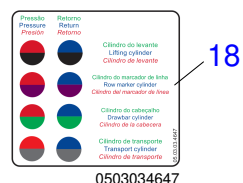

Item	Código	Descrição	Ver Pág.	QT
01	0503033919	ETIQUETA ADESIVA SDA-A19/29		03
02	0503033878	ETIQUETA ADESIVA LOGO TATU CX 220 X 960		03
03	0503033853	ETIQUETA ADESIVA LOGO TATU LATERAL 190 X 255		02
04	0503032061	ETIQUETA ADESIVA PERIGO PLATAFORMA		01
05	0503031942	ETIQUETA ADESIVO IMPORTANTE LACRE MANUAL		01
06	0503031669	ETIQUETA ADESIVA PLANTIO TATU ROSCA SEM FIM		01
07	0503031565	ETIQUETA ADESIVA CUIDADOS TRABALHO/TRANSPORTE		01
08	0503033012	ETIQUETA ADESIVA RECAMBIO ENGRENAGEM SEMENTE/ADUBO ESQUERDA		01
09	0503033013	ETIQUETA ADESIVA RECAMBIO ENGRENAGEM SEMENTE/ADUBO DIREITA		01
10	0503033030	ETIQUETA ADESIVA TABELA ADUBO P1		02
11	0503033424	ETIQUETA ADESIVA PLANTIO DIRETO		02
12	0503032979	ETIQUETA ADESIVA LETRAS PARA PLANTADEIRA A B C D		04
13	0503033414	ETIQUETA ADESIVA 0 NUMERO PARA PLANTADEIRA		02
14	0503033418	ETIQUETA ADESIVA 4 NUMERO PARA PLANTADEIRA		02
15	0503033416	ETIQUETA ADESIVA 2 NUMERO PARA PLANTADEIRA		02
16	0503033417	ETIQUETA ADESIVA 3 NUMERO PARA PLANTADEIRA		02
17	0503033423	ETIQUETA ADESIVA 9 NUMERO PARA PLANTADEIRA		04
18	0503034647	ETIQUETA ADESIVA MANOPLA CORES (SEMEADEIRAS)		01