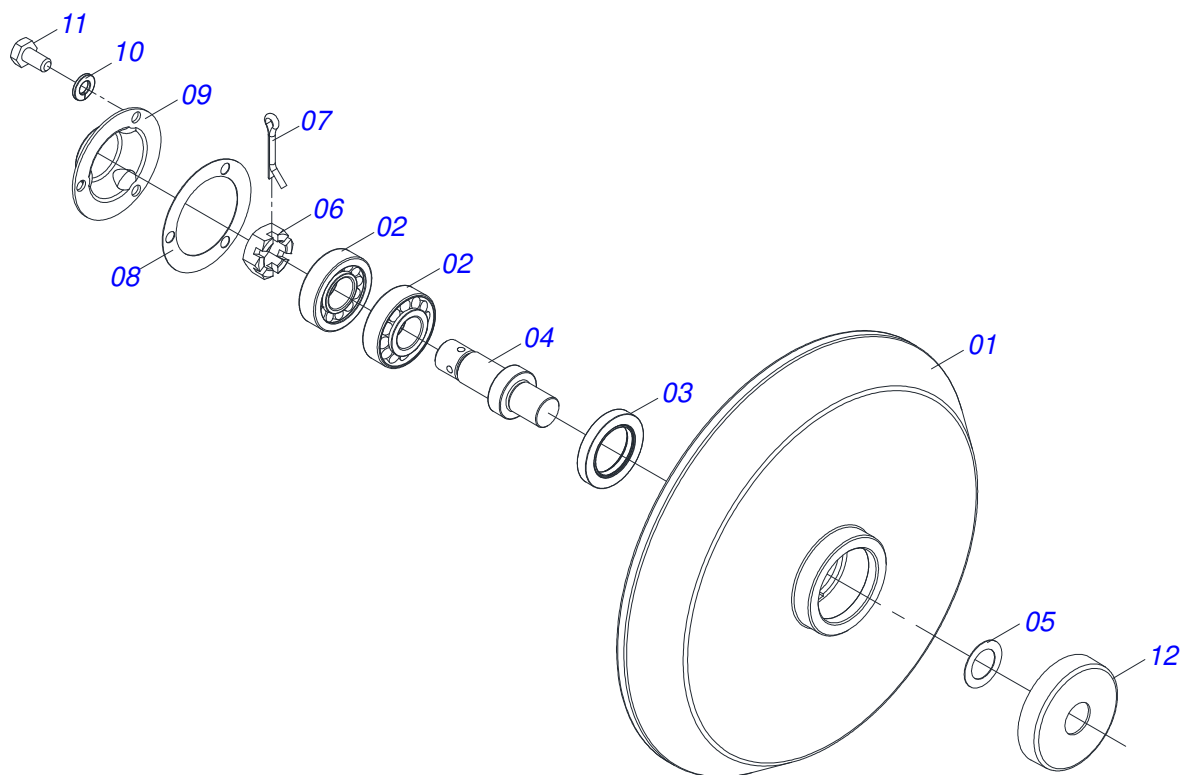

Item	Código	Descrição	Ver Pág.	QT
01	0502011970	RODA COMPACTADORA FERRO		01
02	0503010598	ROLAMENTO 30204		02
03	0503011112	RETENTOR 02376-BRG		01
04	0521019154	EIXO DIREITO CUBO DDD		01
05	0511015098	ARRUELA LISA 19 X 30 X 0,50 ZN		01
06	0503030282	PORCA CASTELO 3/4 NF X 12 ZN		01
07	0503010257	CONTRAPINO 1/8 X 1 SA 1G13310		01
08	0503030757	JUNTA VEDACAO 71,50 X 50 X 0,50		01
09	0521019178	TAMPA PROTECAO		01
10	0503011441	ARRUELA PRESSAO 1/4 SA		03
11	0503013758	PARAFUSO 1/4 UNC X 1/2 C S G.5 ZN		03
12	0511016896	PORTA PO 68 X 19,2/19,3 X 14,5		01