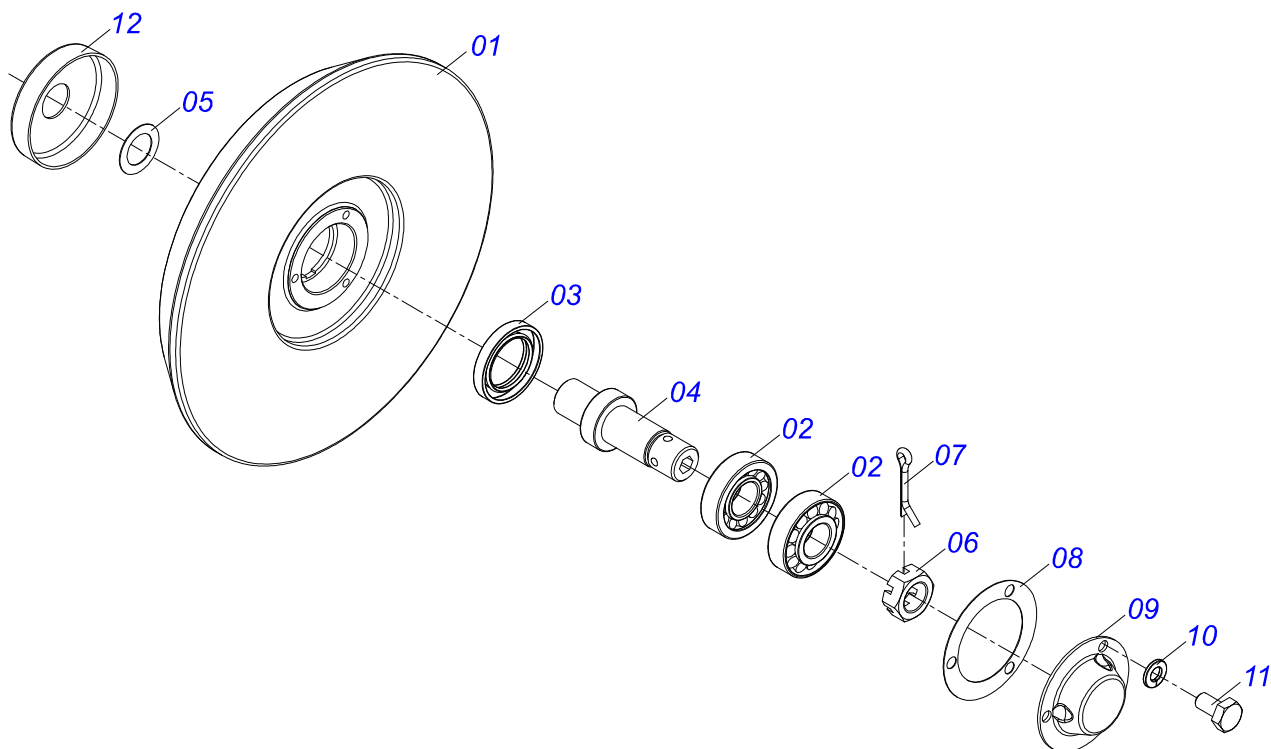

Item	Código	Descrição	Ver Pág.	QT
01	0502011970	RODA COMPACTADORA FERRO		01
02	0503010598	ROLAMENTO 30204		02
03	0503011112	RETENTOR 02376-BRG		01
04	0521019148	EIXO ESQUERDO CUBO DDD		01
05	0511015098	ARRUELA LISA 19 X 30 X 0,50 ZN		01
06	0503030282	PORCA CASTELO 3/4 NF X 12 ZN		01
07	0503010257	CONTRAPINO 1/8 X 1 SA 1G13310		01
08	0503030757	JUNTA VEDACAO 71,50 X 50 X 0,50		01
09	0521019178	TAMPA PROTECAO		01
10	0503011441	ARRUELA PRESSAO 1/4 SA		03
11	0503013758	PARAFUSO 1/4 UNC X 1/2 C S G.5 ZN		03
12	0511016896	PORTA PO 68 X 19,2/19,3 X 14,5		01