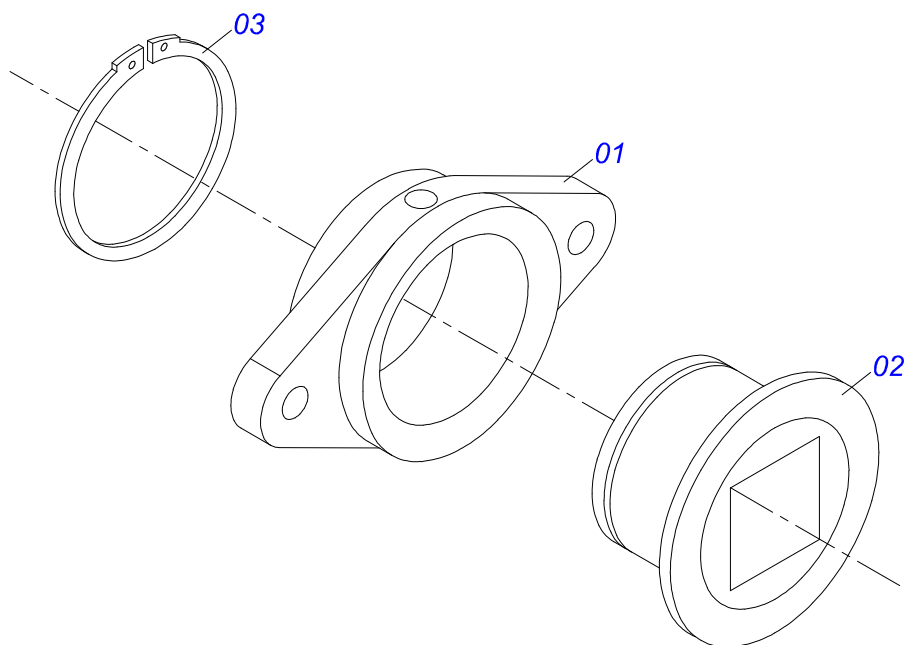

Item	Código	Descrição	Ver Pág.	QT
01	0502011923	MANCAL AGRICOLA GUIA EIXO 1.3/4		01
02	0502011924	GUIA EIXO 1.3/4		01
03	0503011789	ANEL RETENTOR PARA EIXO 501075		01