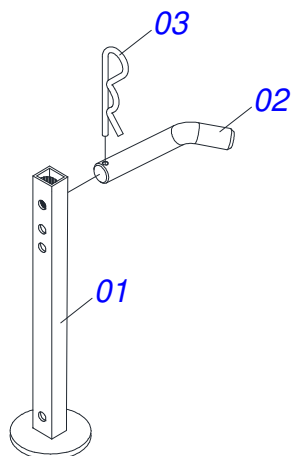

Item	Código	Descrição	Ver Pág.	QT
01	0511062112	DESCANSO 690		02
02	0501011075	TRAVA DESCANSO		02
03	0503030012	CUPILHA 4 X 88		02