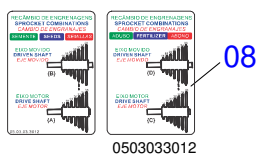

Item	Código	Descrição	Ver Pág.	QT
01	0503033919	ETIQUETA ADESIVA SDA-A19/29		03
02	0503033878	ETIQUETA ADESIVA LOGO TATU CX 220 X 960		03
03	0503033853	ETIQUETA ADESIVA LOGO TATU LATERAL 190 X 255		02
04	0503032061	ETIQUETA ADESIVA PERIGO PLATAFORMA		01
05	0503031942	ETIQUETA ADESIVO IMPORTANTE LACRE MANUAL		01
06	0503031669	ETIQUETA ADESIVA PLANTIO TATU ROSCA SEM FIM		01
07	0503031565	ETIQUETA ADESIVA CUIDADOS TRABALHO/TRANSPORTE		01
08	0503033012	ETIQUETA ADESIVA RECAMBIO ENGRENAGEM SEMENTE/ADUBO ESQUERDA		01
09	0503033013	ETIQUETA ADESIVA RECAMBIO ENGRENAGEM SEMENTE/ADUBO DIREITA		01
10	0503033030	ETIQUETA ADESIVA TABELA ADUBO P1		02
11	0503033424	ETIQUETA ADESIVA PLANTIO DIRETO		02
12	0503032979	ETIQUETA ADESIVA LETRAS PARA PLANTADEIRA A B C D		04
13	0503033414	ETIQUETA ADESIVA 0 NUMERO PARA PLANTADEIRA		02
14	0503033418	ETIQUETA ADESIVA 4 NUMERO PARA PLANTADEIRA		02
15	0503033416	ETIQUETA ADESIVA 2 NUMERO PARA PLANTADEIRA		02
16	0503033417	ETIQUETA ADESIVA 3 NUMERO PARA PLANTADEIRA		02
17	0503033423	ETIQUETA ADESIVA 9 NUMERO PARA PLANTADEIRA		04
18	0503034647	ETIQUETA ADESIVA MANOPLA CORES (SEMEADEIRAS)		01