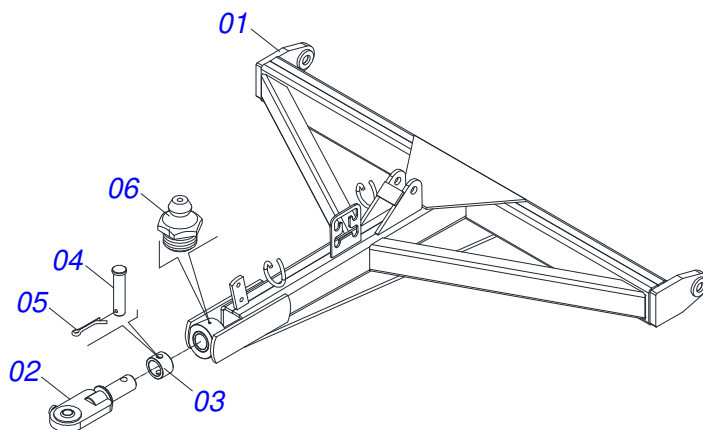

Item	Código	Descrição	Ver Pág.	QT
01	0511069982	CABEÇALHO		01
02	0511062245	ENGATE TRATOR COM ROTULA		01
03	0561010206	LUVA ENGATE TRATOR		01
04	0561010156	EIXO JUNCAO 20,3 X 95		01
05	0503010571	CONTRAPINO 1/4 X 1.1/2		01
06	0503010002	GRAXEIRA 1800		02