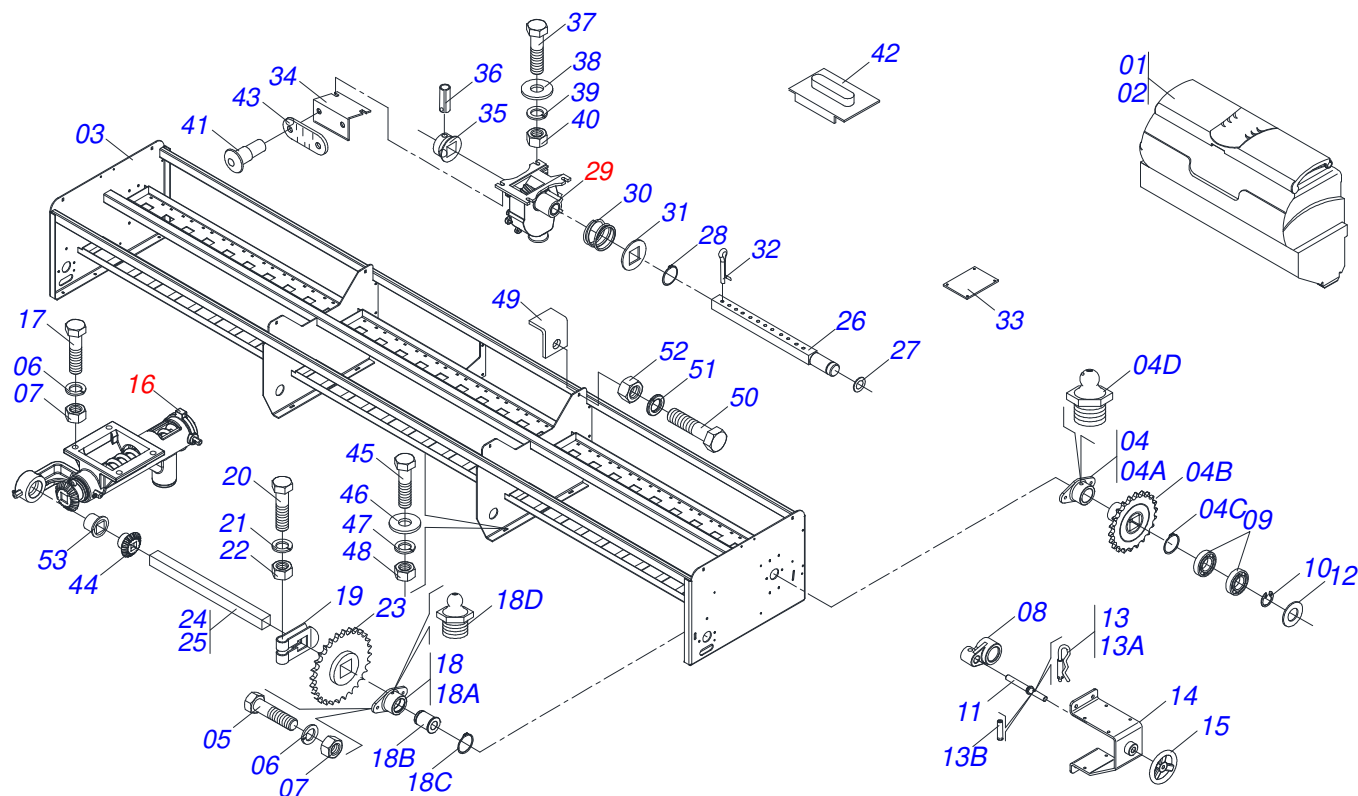

Item	Código	Descrição	Ver Pág.	QT
00.	0501058502	SUPORTE SILO COMPLETO		01
00..	0501058768	SUPORTE SILO COMPLETO		01
01	0503060784	CAIXA SEMENTE COMPLETO 10BOCAS		03
02	0503060783	CAIXA ADUBO COMPLETO 10BOCAS		03
03	0521060194	SUPORTE SILO ADUBO/SEMENTE		01
04	0501058503	MANCAL CAIXA SEMENTE COMPLETO		02
04A	0501110582	MANCAL SILO ADUBO SEMENTE		01
04B	0521060035	CARRETEL ENGRENAGEM 34Z		01
04C	0503010372	ANEL RETENTOR PARA EIXO 501050		01
04D	0503010002	GRAXEIRA 1800		01
05	0503011087	PARAFUSO 3/8 UNC X 1 C S G.2 ZN		16
06	0503010025	ARRUELA PRESSAO 3/8		132
07	0503010026	PORCA SEXTAVADA 3/8 UNC G.5 ZN		132
08	0502012325	MANCAL REGULADOR SEMENTE		02
09	0503012882	ROLAMENTO 6202 2RS1		04
10	0503011945	ANEL RETENTOR PARA FURO 502035		02
11	0541015305	FUSO VOLANTE		02
12	0501017157	ARRUELA ESPAÇADORA 30 X 17 X 0,5		01
13	0501050031	TRAVA SUSTENTAÇÃO		04
13A	0503030012	CUPILO 4 X 88		01
13B	0503010756	PINO ELASTICO 701168 6 X 60		01
14	0511069974	U FIXADOR VOLANTE COM LUVAS		02
15	0551019597	VOLANTE 3 RAIOS V3R 140		02
16	0511058488	DISTRIBUIÇÃO ADUBO SAIDA LATERAL DIREITO 17 PASSO		29
17	0501011643	PARAFUSO 3/8 UNC X 1 CAPQ G.2 ZN		116
18	0501051798	MANCAL AGRICOLA CAIXA COM CARRETEL		02
18A	0501110250	MANCAL CAIXA		01
18B	0521011127	CARRETEL MANCAL CAIXA ADUBO		01
18C	0503010372	ANEL RETENTOR PARA EIXO 501050		01
18D	0503010002	GRAXEIRA 1800		01
19	0521010691	PRENDEDOR EIXO QUADRADO 3/4		04