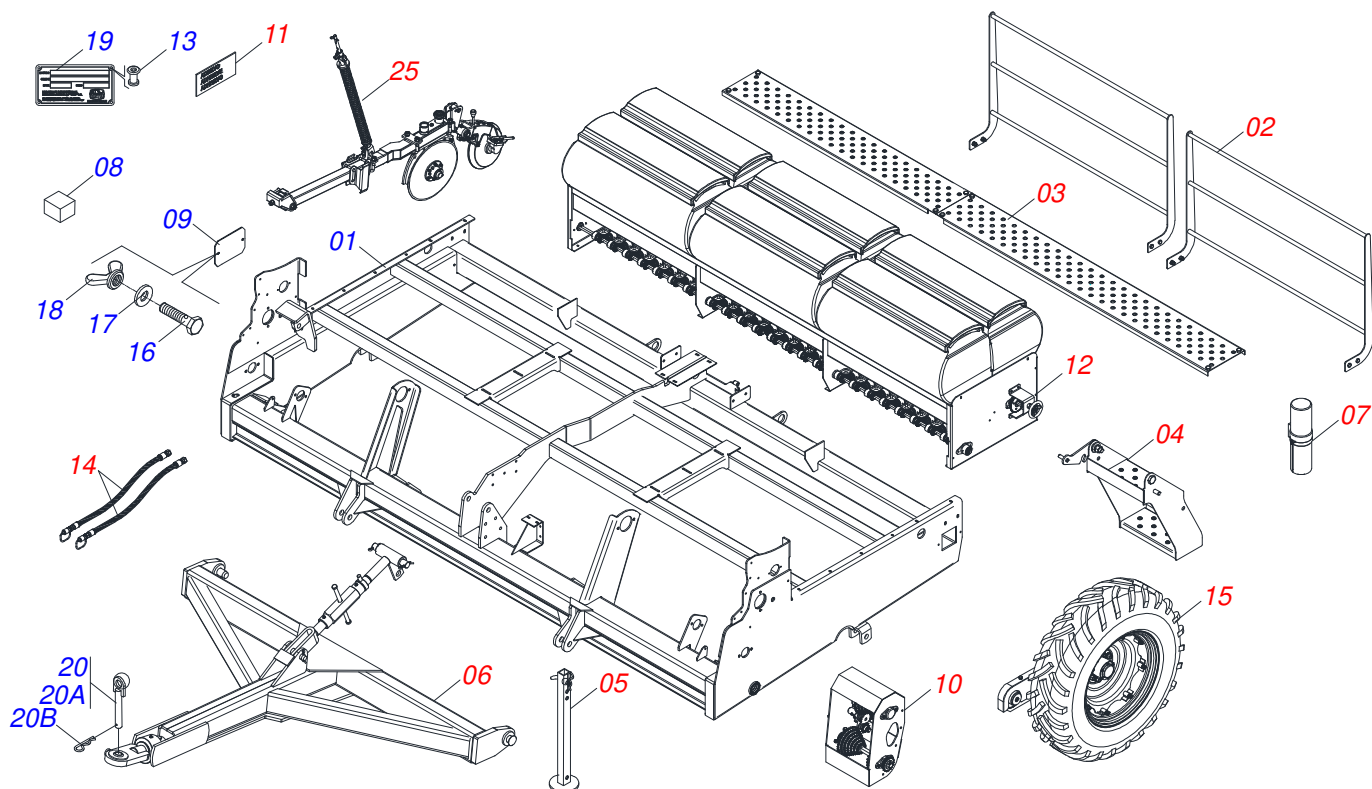

MARCHESAN

INDICE

0909095999	CHASSI COMPLETO	1
0511056144	CONJUNTO CORRIMAO	2
0511056147	CONJUNTO PLATAFORMA	3
0511055960	CONJUNTO ESCADA	4
0511055098	CONJUNTO DESCANSO 690	5
0511047331	CABEÇALHO COMPLETO	6
0511056027	CABEÇALHO	7
0501053168	ESTABILIZADOR CABEÇALHO COMPLETO	8
0511056028	PORTA MANUAL/CATALOGO	9
0909091531	TRANSMISSAO COMPLETO	10
0909091534	CAMBIO DIREITO/ESQUERDO COMPLETO	11
0501056271	MANCAL FECHADO CAIXA CAMBIO	12
0501056447	MANCAL DUPLO CENTRAL CAMBIO	13
0501048790	EIXO COM ARGOLA	14
0511056149	CONJUNTO ETIQUETA	15
0909096000	CAIXA SEMENTE/ADUBO COMPLETA	16
0511058488	DISTRIBUIÇÃO ADUBO SAIDA LATERAL DIREITO PASSO	17
0503032990	CAIXA DISTRIBUIDOR SEMENTE COMPLETO	18
0909096002	CIRCUITO HIDRAULICO	19
0501041997	VALVULA TRIPLA COMPLETA ERMETO	20
0511047284	CILINDRO HIDRAULICO 50,8 X 101,6 X 478 X 60	21
0511047285	CILINDRO HIDRAULICO 44,45 X 85,70 X 444 X 180	22
0501053834	MACHO ENGATE RAPIDO 1/2 NPT	23
0909096003	SISTEMA DE RODAGEM	24
0909091529	ACIONADOR TRANSMISSAO	25
0501052968	MANCAL AGRICOLA GUIA EIXO Q1.3/4	26
0501058488	RODADO SEM PNEU	27
0501045095	RODA COM PNEU 14.9 X 28 - 8 LONAS	28
0511047998	CILINDRO HIDRAULICO 44.5 X 85.7 X 525 X 195	29
0909096001	LINHA SEMENTE/ADUBO	30
0909091535	RODA COMPACTADORA DE FERRO	31
0501053187	RODA COMPACTADORA FERRO ESQUERDA	32
0501053186	RODA COMPACTADORA FERRO DIREITA	33
0501056095	VARAO COMPLETO	34