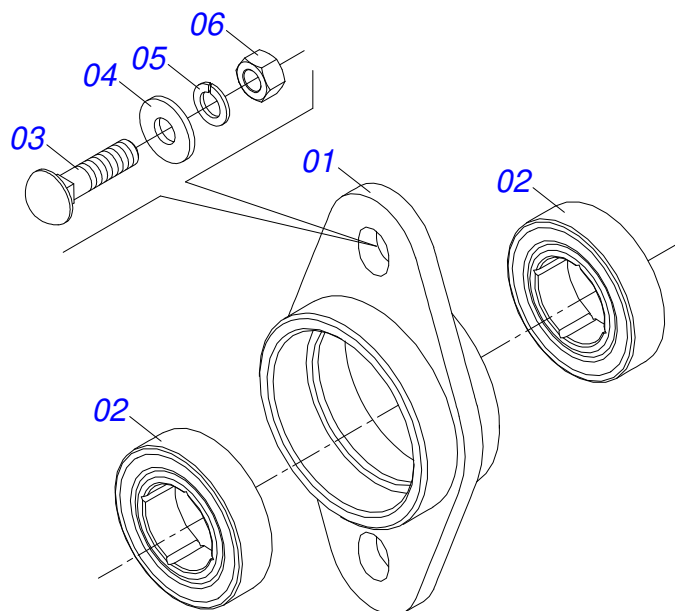

Item	Código	Descrição	Ver Pág.	QT
01	0502011978	CAIXA MANCAL CENTRAL CAMBIO		01
02	0503013462	ROLAMENTO 6005 2RS1 FQ		02
03	0503011953	PARAFUSO 5/16 UNC X 1 CAPQ G.2 ZN		02
04	0501010694	ARRUELA LISA 8,50 X 18 X 1,50 ZN		02
05	0503010179	ARRUELA PRESSAO 5/16 ZN 1K01528		02
06	0503010337	PORCA SEXTAVADA 5/16 UNC G.5 ZN		02