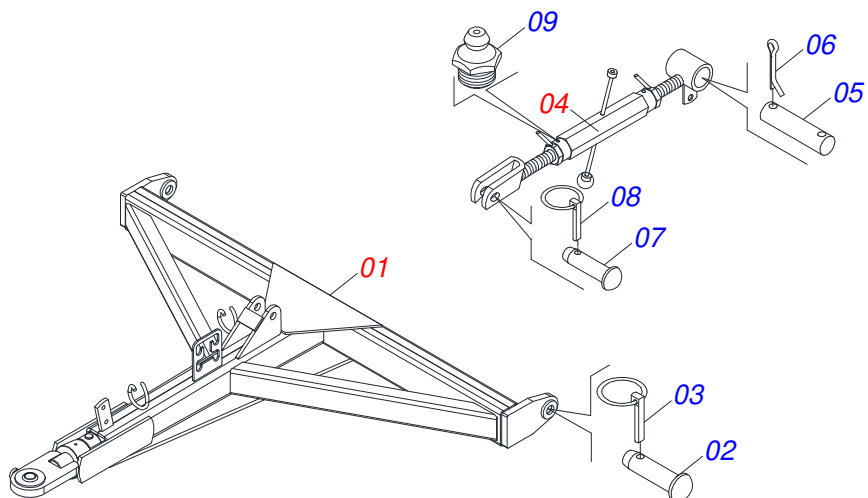

Item	Código	Descrição	Ver Pág.	QT
01	0511056027	CABEÇALHO	7	01
02	0511014394	EIXO JUNCAO 31,75 X 105 FURO 90 ZN		02
03	0503030085	PINO TRAVA 5,7 X 40		02
04	0501053168	ESTABILIZADOR CABEÇALHO COMPLETO	8	01
05	0531010490	EIXO 28,58 X 203 ZN		01
06	0503010523	CONTRAPINO 1/4 X 2 1G13201		02
07	0521010577	EIXO JUNCAO 25 X 105 FURO 90 ZN		01
08	0503030085	PINO TRAVA 5,7 X 40		01
09	0503010002	GRAXEIRA 1800		01