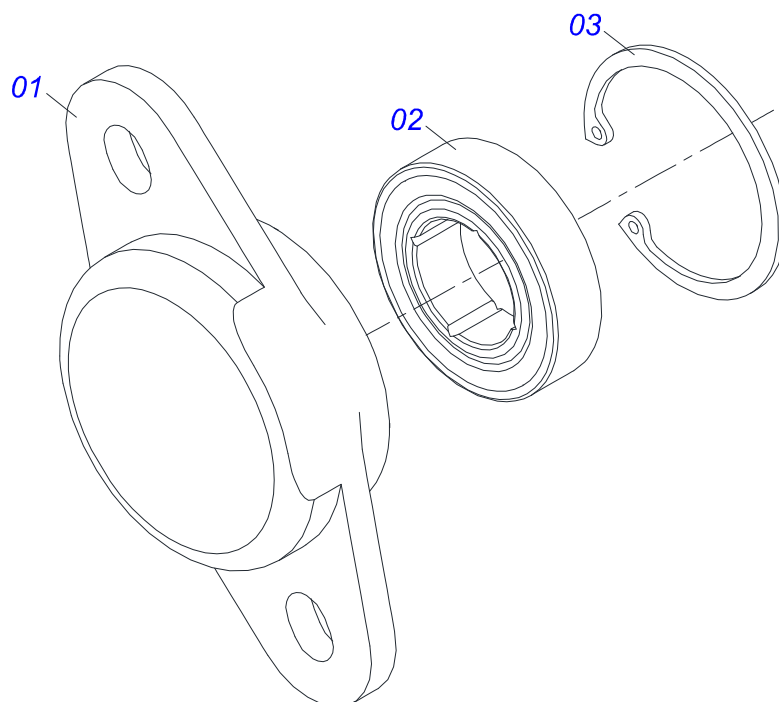

Item	Código	Descrição	Ver Pág.	QT
01	0502012310	MANCAL FECHADO CAIXA CAMBIO		01
02	0503013462	ROLAMENTO 6005 2RS1 FQ		01
03	0503011105	ANEL RETENTOR PARA FURO 502047		01