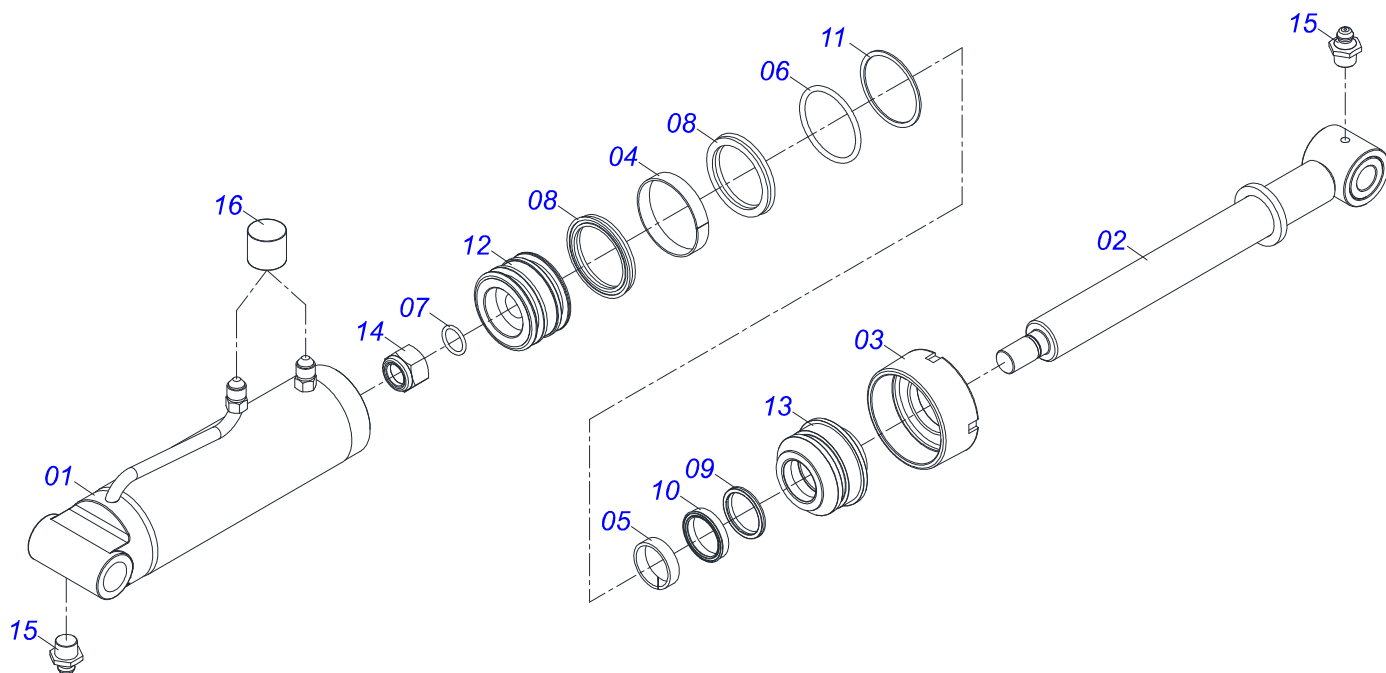

Item	Código	Descrição	Ver Pág.	QT
01	0521060812	CAMISA 85.7 X 358 C/ NIPLE		01
02	0521060813	EXTENSOR 44.45 X 444.5		01
03	0502010993	TAMPA MOVEL 85,72		01
04	0503010948	ANEL G.E.3.3/8X2X1/2 W4-3346-590 PK		01
05	0503010949	ANEL G.I.1.3/4X3X1/2 W2-2000-500 PK		01
06	0503010976	ANEL O RING 2-336 N 3006-9B 1G85119		01
07	0503010042	ANEL O RING 2-214 N 3006-9B 1G05116		01
08	0503010170	GAXETA 3120 2750		02
09	0503010761	ANEL RASPADOR		01
10	0503010990	GAXETA 1870-1750-375-B		01
11	0503011060	ANEL BACK-UP 8-336 1G31106		01
12	0502010843	EMBOLO 44,45 X 85,7		01
13	0502010781	SUPORTE ANEIS 44,45 X 85,72		01
14	0503010063	PORCA SEXTAVADO AUTOTRAVANTE COM NYLON 1 UNS ALTA G.5 ZN		01
15	0503010002	GRAXEIRA 1800		02
16	0503030385	PLUG CILINDRICO N-002		02