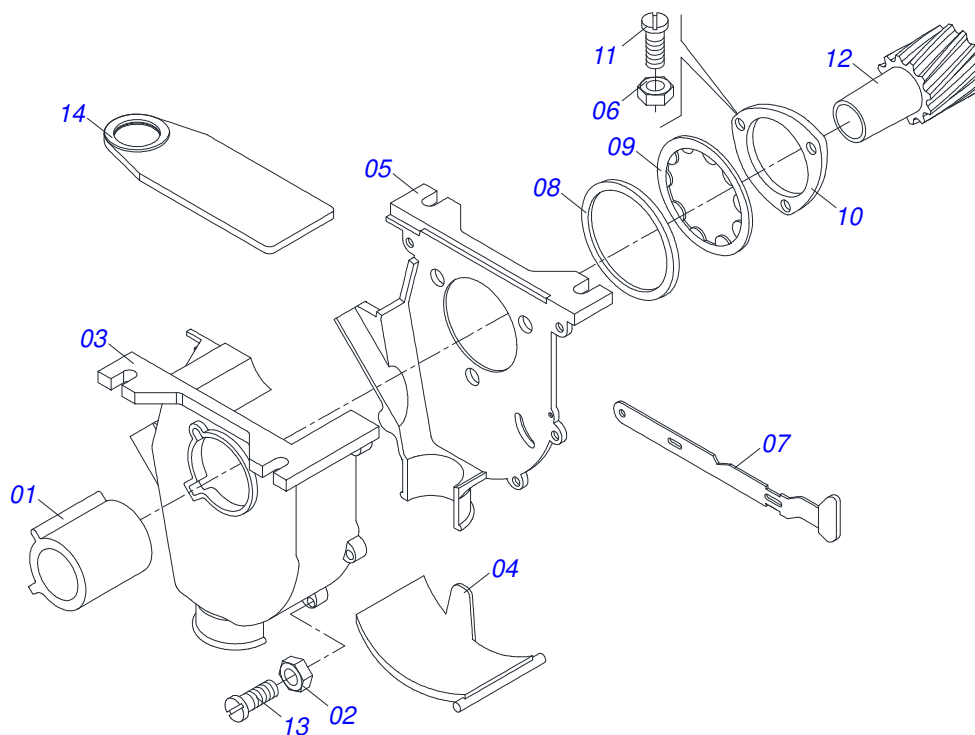

Item	Código	Descrição	Ver Pág.	QT
01	0503015222	BUCHA ALETADA 851006		01
02	0503014540	PORCA M6 X 1,00 1K02419		01
03	0503015223	CAPA MAIOR 857001		01
04	0503015224	RAMPA DOSAGEM 851004		01
05	0503015225	CAPA MENOR 851002		01
06	0503011397	PORCA M5 X 0,80 ZN		01
07	0503015226	REGULADOR DOSAGEM 851004		01
08	0503015227	ANEL GRAFITADO 851010		01
09	0503015228	ARRUELA DENTADA 851011		01
10	0503015229	CAPA ARRUELA DENTADA 851012		01
11	0503015230	PARAF M 5 X 8 C C 8.8 44200 ZN		01
12	0503015231	ROTOR 851014		01
13	0503015232	PARAFUSO M 6 X 12 C C 8.8 442009 ZN		01
14	0503015233	TAMPA 851005		01