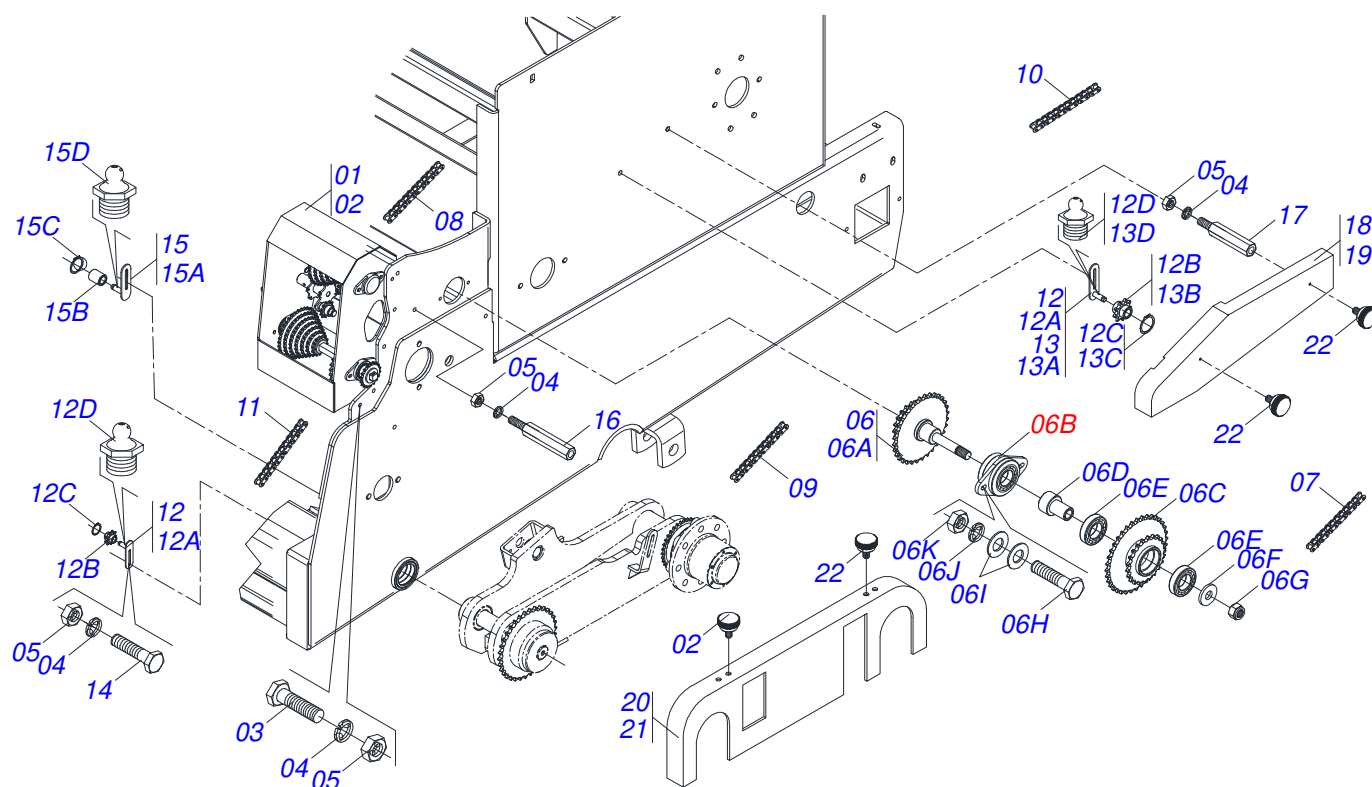

Item	Código	Descrição	Ver Pág.	QT
01	0909091534	CAMBIO DIREITO/ESQUERDO COMPLETO	11	01
02	0503010386	CABO RECARTILHADO MBR 5/16		08
03	0503010751	PARAFUSO 3/8 UNC X 1.1/4 CS G.5 ZN		10
04	0503010025	ARRUELA PRESSAO 3/8		26
05	0503010026	PORCA SEXTAVADA 3/8 UNC G.5 ZN		26
06	0501058514	MANCAL PIVO RECAMBIO COMPLETO		02
06A	0511069967	EIXO ENGR DUPLA 32Z X 19Z ADB SDA-A		02
06B	0501053654	MANCAL DUPLO TRANSMISSAO SEMENTE 3/4		02
06C	0511069977	MANCAL ENGRENAGEM DUPLA 22Z X 34Z		02
06D	0561010204	LUVA ENGRENAGEM DUPLA 64		02
06E	0503011410	ROLAMENTO 6005 2RS1		04
06F	0501012140	ARRUELA LISA 16,50 X 40 X 4,00 ZN		02
06G	0503010878	PORCA SEXTAVADA AUTOTRAVANTE COM NYLON 5/8 UNF BAIXA G.5 ZN		02
06H	0503010365	PARAFUSO 5/16 UNC X 1.1/4 C S G.5 ZN		04
06I	0501010694	ARRUELA LISA 8,50 X 18 X 1,50 ZN		08
06J	0503010179	ARRUELA PRESSAO 5/16 ZN 1K01528		04
06K	0503010337	PORCA SEXTAVADA 5/16 UNC G.5 ZN		04
07	0503015001	CORRENTE 40-1 X 153 ELOS+EM		02
08	0503015002	CORRENTE 40-1 X 66 ELOS+REDUCAO		02
09	0503012712	CORRENTE 40-1 X 81 ELOS+EM		02
10	0503012772	CORRENTE 40-1 X 80 ELOS + REDUCAO		02
11	0503015003	CORRENTE 50-1 X 72 ELOS+RED		02
12	0501058506	ESTICADOR CORRENTE P.5/8		04
12A	0511069978	ESTICADOR CORRENTES		12
12B	0503031806	ENGRENAGEM 9Z P5/8		04
12C	0503010302	ANEL RETENTOR PARA EIXO 501019		12
12D	0503010002	GRAXEIRA 1800		12
13	0501058507	ESTICADOR CORRENTE P.1/2		06
13A	0511069978	ESTICADOR CORRENTES		01
13B	0503031805	ENGRENAGEM 11Z P1/2		01
13C	0503010302	ANEL RETENTOR PARA EIXO 501019		01