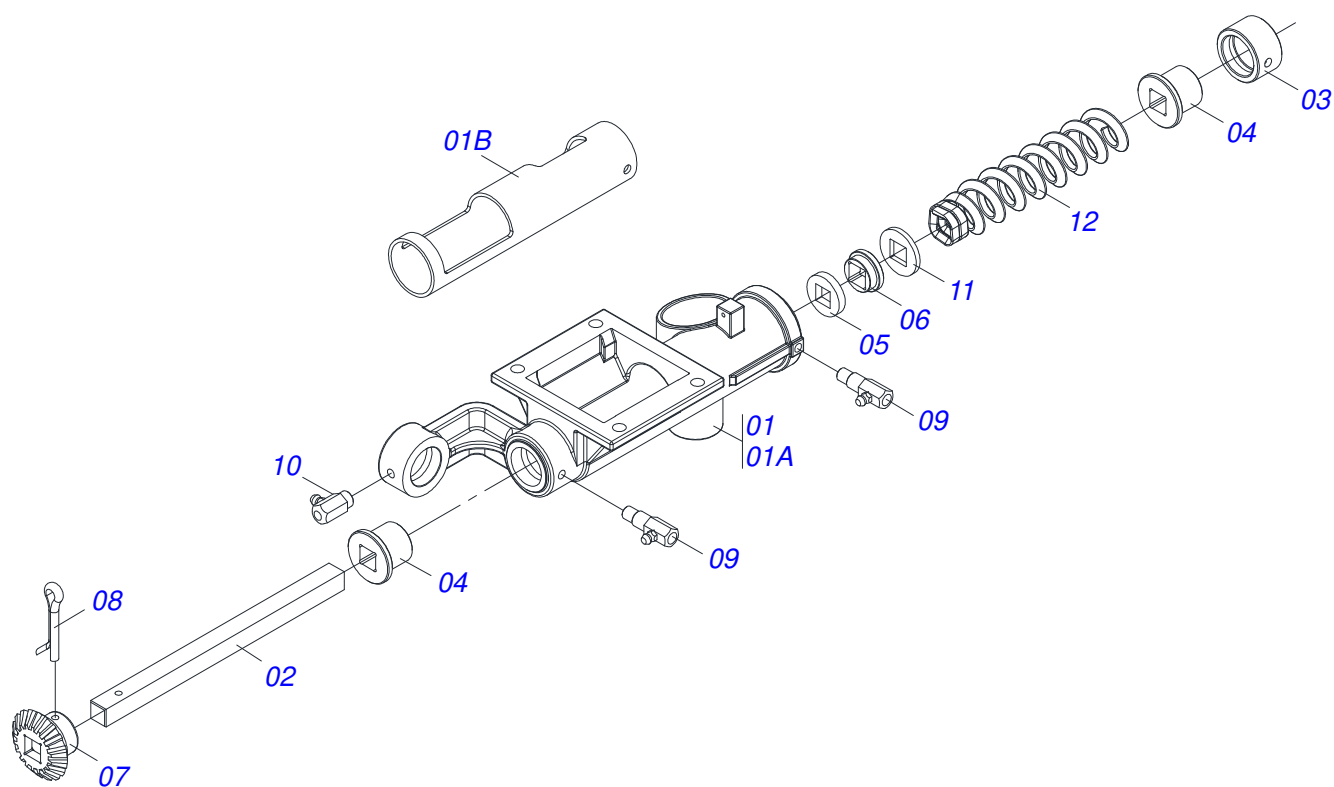

Item	Código	Descrição	Ver Pág.	QT
01	0501110831	CORPO DISTRIBUIDOR DE ADUBO COM TUBO		01
01A	1902012845	DISTRIBUIDOR DE ADUBO SAIDA LATERAL DIREITA		01
01B	0581010951	TUBO DISTRIBUIDOR ADUBO		01
02	0501019851	EIXO DISTRIBUIDOR ADUBO		01
03	0521010309	LUVA INTERNA 38,70 X 52 X 30 COM FURO		01
04	0503030275	MANCAL AGRICOLA FURO QUADRADO 19,40/19,60 X 37		02
05	0501013774	SUPLEMENTO VEDACAO		01
06	0503030303	ARRUELA APOIO		01
07	0591017505	ENGRENAGEM 14Z		01
08	0503010523	CONTRAPINO 1/4 X 2 1G13201		01
09	0503011962	GRAXEIRA 1890-20		02
10	0503010003	GRAXEIRA 1845 3/8		01
11	0501010637	ARRUELA LISA QUADRADA 20X45X3,0 ZN		01
12	0503031166	CONDUTORA HELICOIDAL 224 X 5/16 P.1 ESQUERDA		01