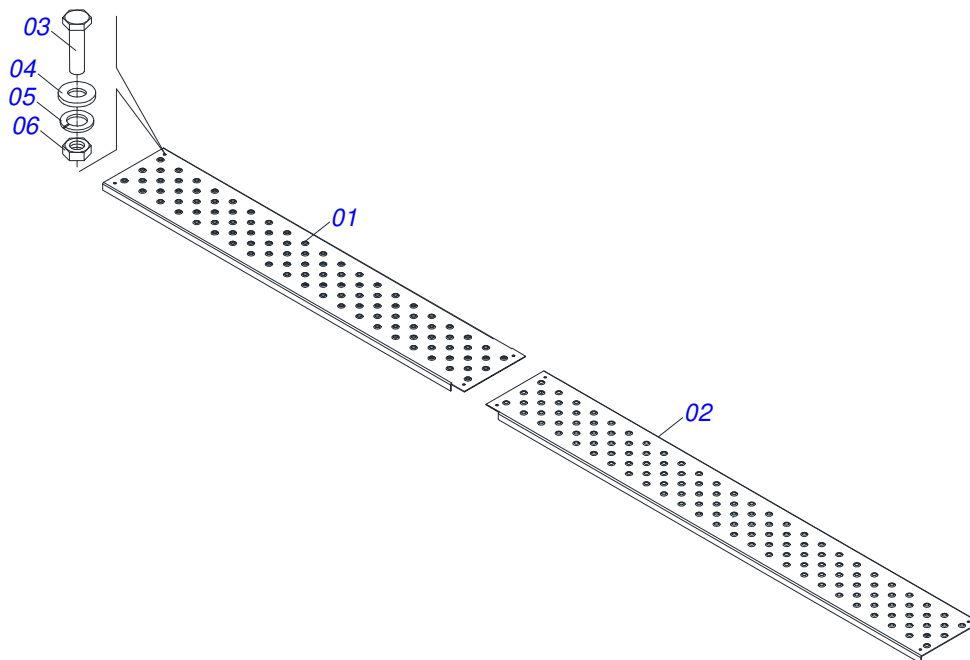

Item	Código	Descrição	Ver Pág.	QT
01	0521060192	PLATAFORMA TRASEIRA DIREITA 2410		01
02	0521060193	PLATAFORMA TRASEIRA ESQUERDA 2485		01
03	0503010751	PARAFUSO 3/8 UNC X 1.1/4 CS G.5 ZN		08
04	0501010984	ARRUELA LISA 10,50 X 27 X 3,00		20
05	0503010025	ARRUELA PRESSAO 3/8		08
06	0503010026	PORCA SEXTAVADA 3/8 UNC G.5 ZN		08