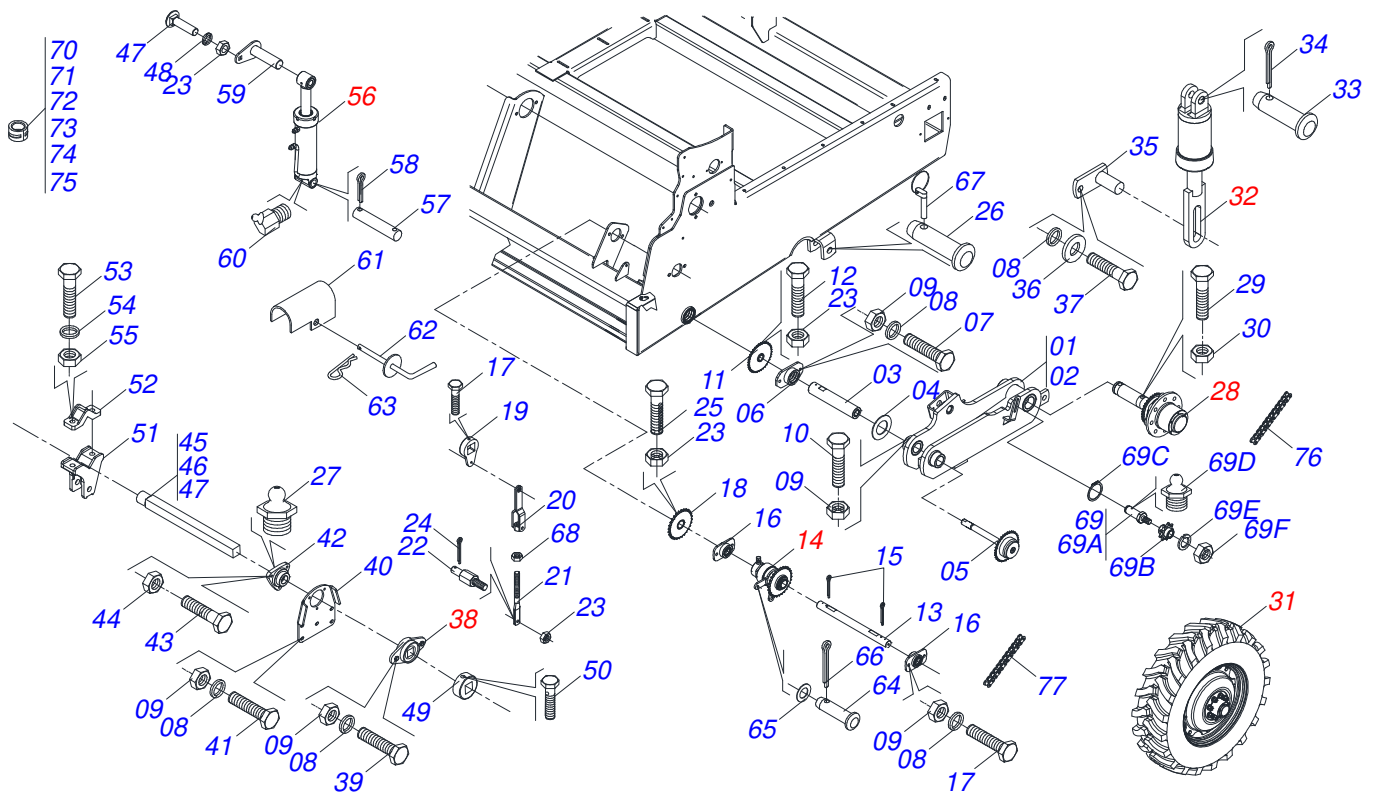

Item	Código	Descrição	Ver Pág.	QT
01	0511069960	BALANCIM DIREITO		01
02	0511069961	BALANCIM ESQUERDO		02
03	0501110579	EIXO FIXO RODEIRO COM BUCHAS		02
04	0561010445	ARRUELA LISA 26 X 80 X 3,00		02
05	0511069965	EIXO MOTOR COM ENGRENAGEM 34Z		02
06	0501110580	MANCAL RODEIRO		02
07	0503010238	PARAFUSO 1/2 UNC X 1.3/4 CS G.2 ZN		04
08	0503010019	ARRUELA PRESSAO 1/2		29
09	0503010060	PORCA SEXTAVADA 1/2 UNC G.5		29
10	0503010239	PARAFUSO 1/2 UNC X 1.1/2 C S G.2 ZN		02
11	0511069988	RODA DENTADA 34 Z C/FLANGE		02
12	0503010256	PARAFUSO 3/8 UNC X 3/4 C S G.2 ZN		02
13	0561010152	EIXO CATRACA 34,93 X 440		02
14	0909091529	ACIONADOR TRANSMISSAO	25	01
15	0503010131	CONTRAPINO 3/16 X 1.1/2		04
16	0501110581	MANCAL CATRACA		04
17	0503014007	PARAFUSO 1/2 UNC X 1.1/4 C S G.5 ZN		10
18	0511069989	RODA DENTADA CATRACA 28Z		02
19	0502011922	ACIONADOR CATRACA		02
20	0501067130	BARRA REGULADORA COM PORCA R 3/4 NC		02
21	0541015404	REGULADOR 3/4 UNC 200		02
22	0561010192	PINO TRAVA CATRACA		02
23	0503010026	PORCA SEXTAVADA 3/8 UNC G.5 ZN		04
24	0503010140	CONTRAPINO 1/8 X 3/4		02
25	0503011087	PARAFUSO 3/8 UNC X 1 C S G.2 ZN		02
26	0521010578	EIXO JUNCAO 25 X 110 FURO 95 ZN		02
27	0503010002	GRAXEIRA 1800		13
28	0501058488	RODADO SEM PNEU	27	02
29	0503010232	PARAFUSO 5/8 UNC X 1.3/4 C S G.5 ZN		02
30	0503010013	PORCA SEXTAVADA 5/8 UNC G.5 ZN		02
31	0501045095	RODA COM PNEU 14.9 X 28 - 8 LONAS	28	02