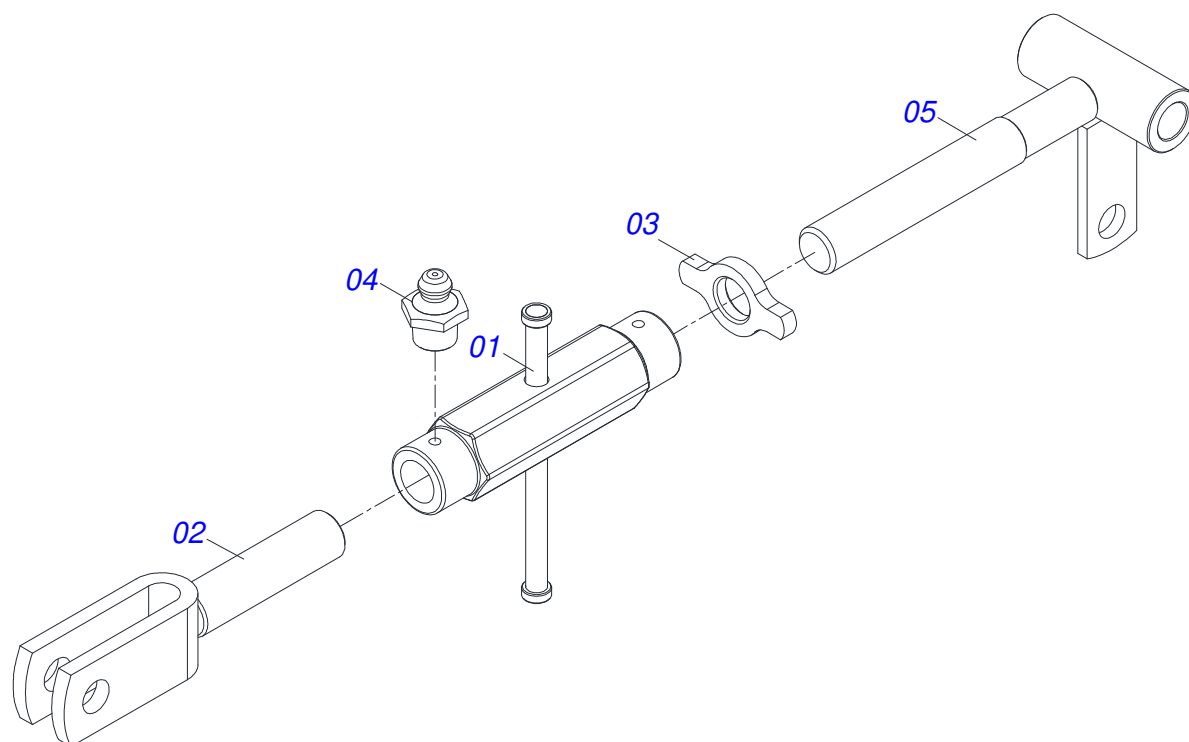

Item	Código	Descrição	Ver Pág.	QT
01	0501110262	PORCA REGULADORA 245		01
02	0501063936	EXTENSOR ESQUERDO		01
03	0541818672	CONTRAPORCA 1.1/2 DIR GCRO7010 SA		01
04	0503010002	GRAXEIRA 1800		02
05	0511062478	EXTENSOR DIREITO		01