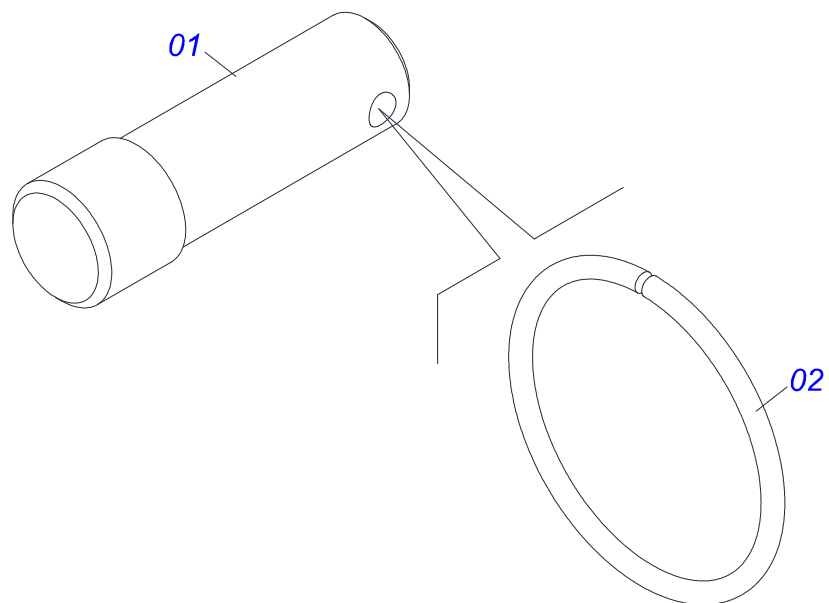

Item	Código	Descrição	Ver Pág.	QT
01	0521012476	EIXO ALAVANCA CAMBIO		01
02	0503031369	ARGOLA 40 X 2,5		01