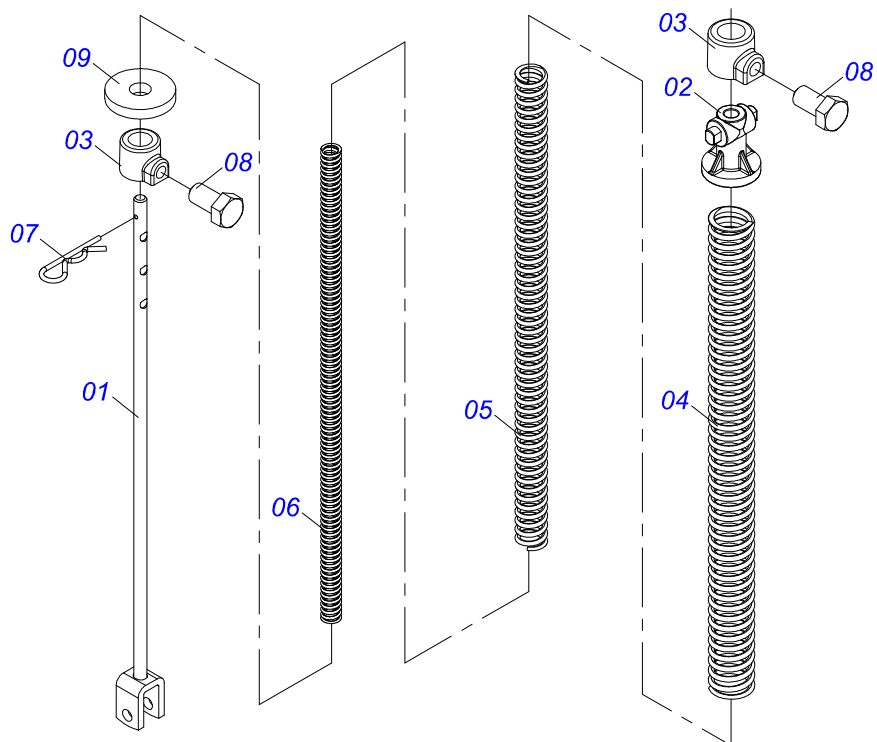

Item	Código	Descrição	Ver Pág.	QT
01	0511063983	GUIA MOLAS (1000)		01
02	1902010228	GUIA SUP MOLA		01
03	0502040534	LUVA TRAVA GUIA MOLA		02
04	0503031695	MOLA COMPR 56,5 X 700 X 7		01
05	0503030642	MOLA COMPR 25,5 X 700 X 4,0		01
06	0503030643	MOLA COMPR 39,7 X 700 X 6,0		01
07	0503030168	CUPILHA 3 X 50		01
08	0501018535	PARAFUSO 1/2 UNC X 1 CSPC G.5 ZN		02
09	0501011090	ARRUELA LISA 18 X 58 X 9,50 ZN		01