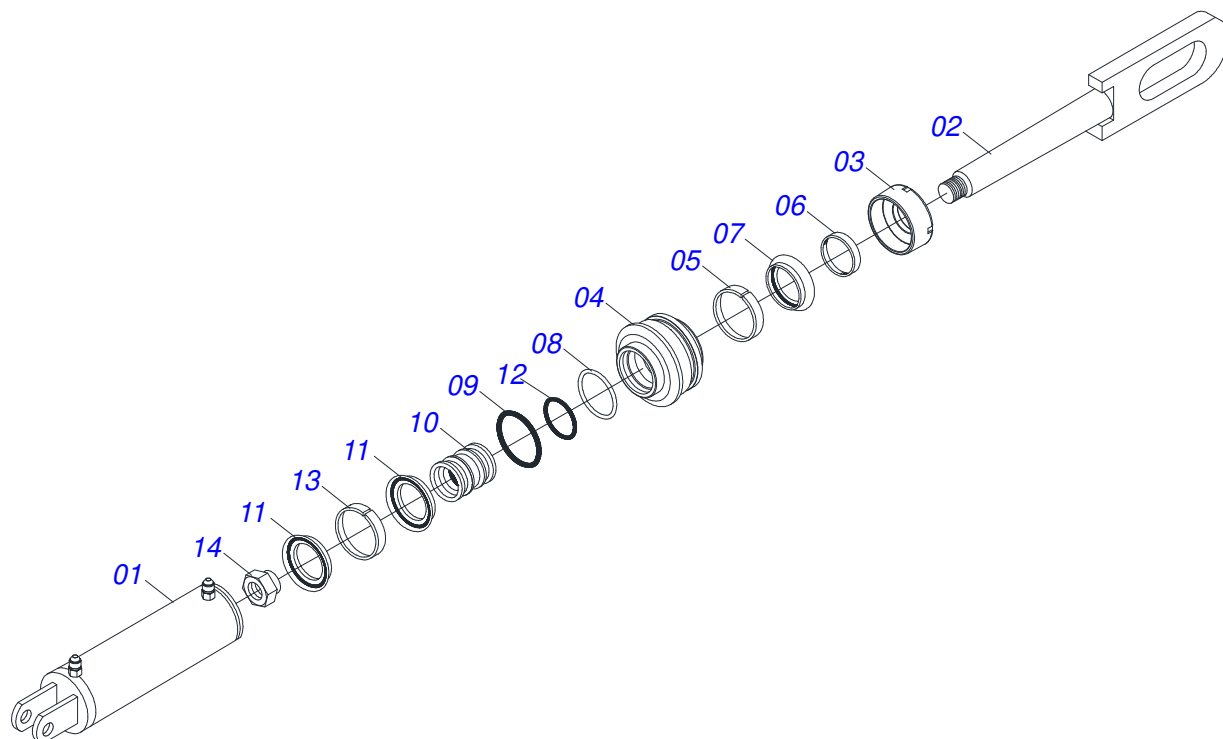

Item	Código	Descrição	Ver Pág.	QT
01	0511069962	CAMISA 101,60 X 253		01
02	0511069987	HASTE 50,8 X 288		01
03	0502010017	TAMPA MOVEL 101,6		01
04	0502010778	SUORTE ANEIS 50,8 X 101,6		01
05	0503010952	ANEL G.I.2 X3X1/2 W2-2250-500 PK		01
06	0503010039	ANEL RASPADOR D-2000 1G24231		01
07	0503010991	GAXETA 1870-2000-375-B 1G17225		01
08	0503011061	ANEL BACK-UP 8-342		01
09	0503010338	ANEL O RING 2-342 N 3006-9B		01
10	0502010992	EMBOLO 50,8 X 101,6		01
11	0503010043	GAXETA 3750-3250 B		02
12	0503010345	ANEL O RING 2-218 N 3006-9B 1G04609		01
13	0503010994	ANEL G.E.4 X 3 X 1/2 W2-4000-500 PK		01
14	0503010044	PORCA SEXTAVADA AUTOTRAVANTE COM NYLON 1.1/4 UNF BAIXA G.5 ZN		01