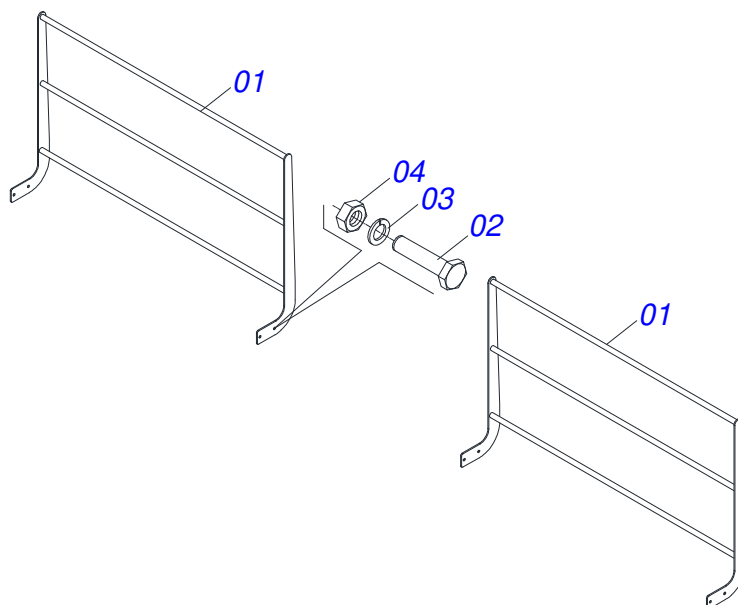

Item	Código	Descrição	Ver Pág.	QT
01	0521060191	CORRIMAO - 29		02
02	0503010920	PARAFUSO 1/2 UNC X 1.1/2 C S G.5		08
03	0503010019	ARRUELA PRESSAO 1/2		08
04	0503010060	PORCA SEXTAVADA 1/2 UNC G.5		08