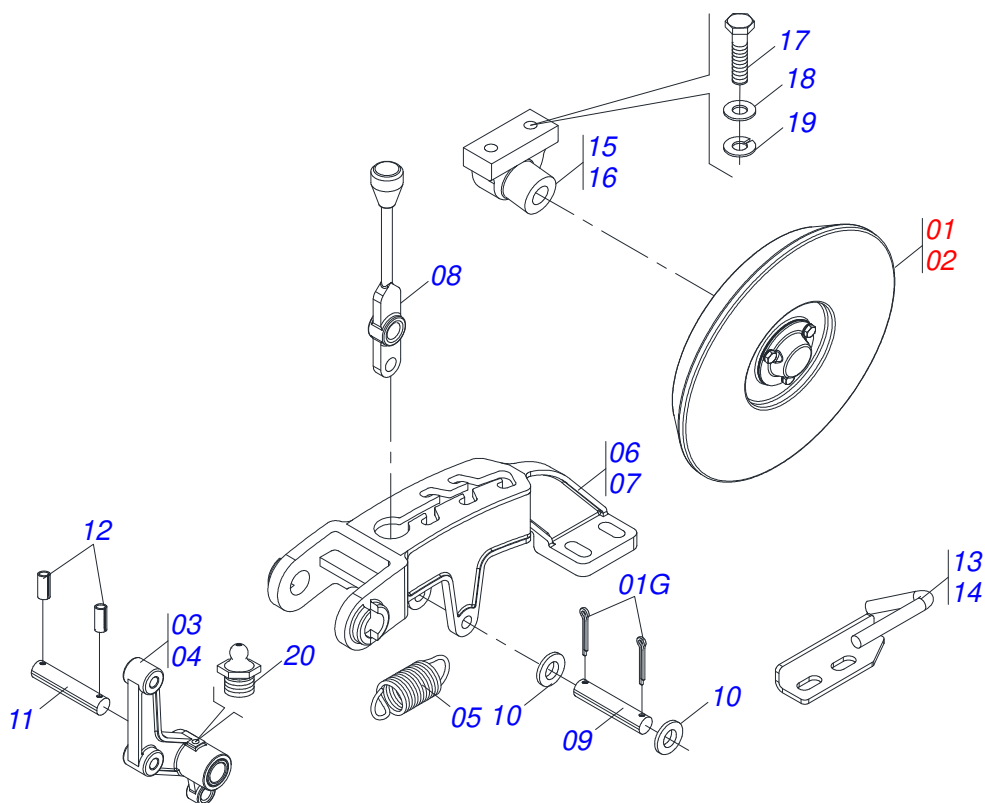

Item	Código	Descrição	Ver Pág.	QT
00	0511047323	RODA COMPACTADORA FERRO ESQUERDO COMPLETO		01
00.	0511047322	RODA COMPACTADORA FERRO DIREITO COMPLETO		01
01	0501053187	RODA COMPACTADORA FERRO ESQUERDA	32	01
02	0501053186	RODA COMPACTADORA FERRO DIREITA	33	01
03	0501110586	SUPORTE BRACO RODA COMPACTADORA COM LUVA DIREITA		01
04	0501110587	SUPORTE BRACO RODA COMPACTADORA COM LUVA ESQUERDA		01
05	0503033034	MOLA TRACAO 40 X 102 X 4,20 SDA-A		01
06	0502012535	BRACO DIREITO RODA COMPACTADORA		01
07	0502012536	BRACO ESQUERDO RODA COMPACTADORA		01
08	0502012532	ALAVANCA REG RODA COMPACT SDA ARROZ		01
09	0561010193	PINO 12,70 X 80 (88) SDA-A		01
10	0503011828	ARRUELA LISA 13 X 24 X 2,00 ZN		02
11	0521010543	EIXO JUNCAO 25,40 X 128 SDA2		01
12	0503010839	PINO ELASTICO 701192 8 X 50		02
13	0501066592	LIMPADOR ESQUERDO RODA COMPACTADORA FERRO		01
14	0501066591	LIMPADOR DIREITO RODA COMPACTADORA FERRO		01
15	0502011156	FIXADOR RODA ESQUERDA		01
16	0502011155	FIXADOR RODA DIREITA		01
17	0503011082	PARAFUSO 1/2 UNC X 1.3/4 CSRT G.5 ZN		02
18	0511017302	ARRUELA LISA 13,50 X 32,50 X 3,0 ZN		02
19	0503011440	ARRUELA PRESSAO 1/2 SA		02
20	0503010691	GRAXEIRA 1/4 NF		01