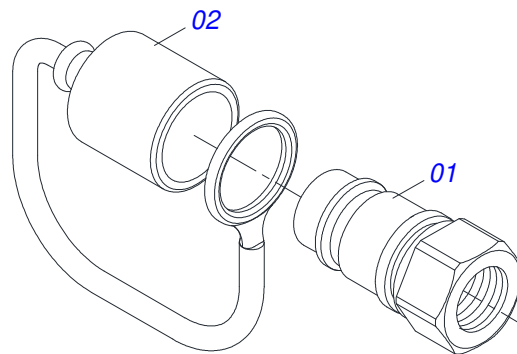

Item	Código	Descrição	Ver Pág.	QT
01	0503011627	MACHO ENGATE RAPIDO AGRICOLA 1/2 NPT		01
02	0503011882	TAMPA PLASTICA PARA ENGATE RAPIDO MACHO		01