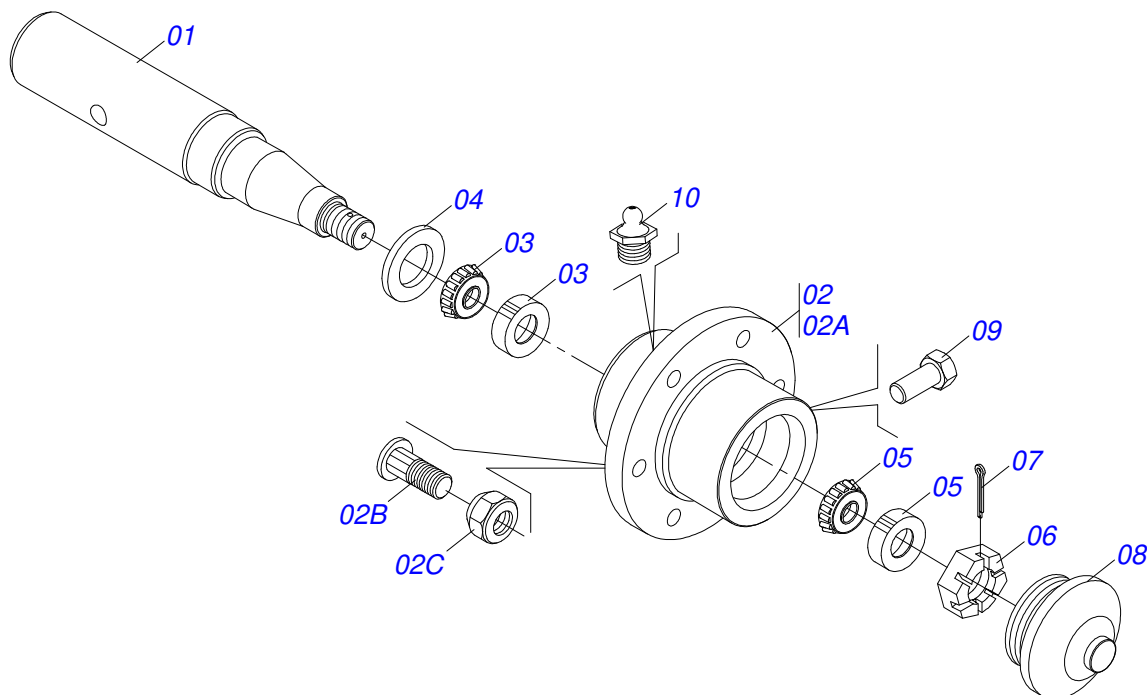

Item	Código	Descrição	Ver Pág.	QT
01	0531019478	EIXO CR 30M/1		01
02	0501110768	CAIXA RODADO COM PARAFUSO SGAC		01
02A	0502011389	CAIXA MM		01
02B	0501010186	PARAFUSO RODA 5/8UNFX2.1/8CR G.5 REC ZN		06
02C	0503010064	PORCA CONICA 5/8 NF ZN		06
03	0503010005	ROLAMENTO 32212 IMP		01
04	0503010009	RETENTOR 00573-B		01
05	0503010006	ROLAMENTO 32210 IMPORTADO		01
06	0501010888	PORCA CASTELO 1.3/4 10FPP SEX2.5/16 ZN		01
07	0503010010	CONTRAPINO 1/4 X 2.1/2		01
08	0502020593	TAMPA PROTECAO		01
09	0503010295	PARAFUSO 5/16 UNC X 5/8 CS G.2 ZN		01
10	0503010002	GRAXEIRA 1800		01