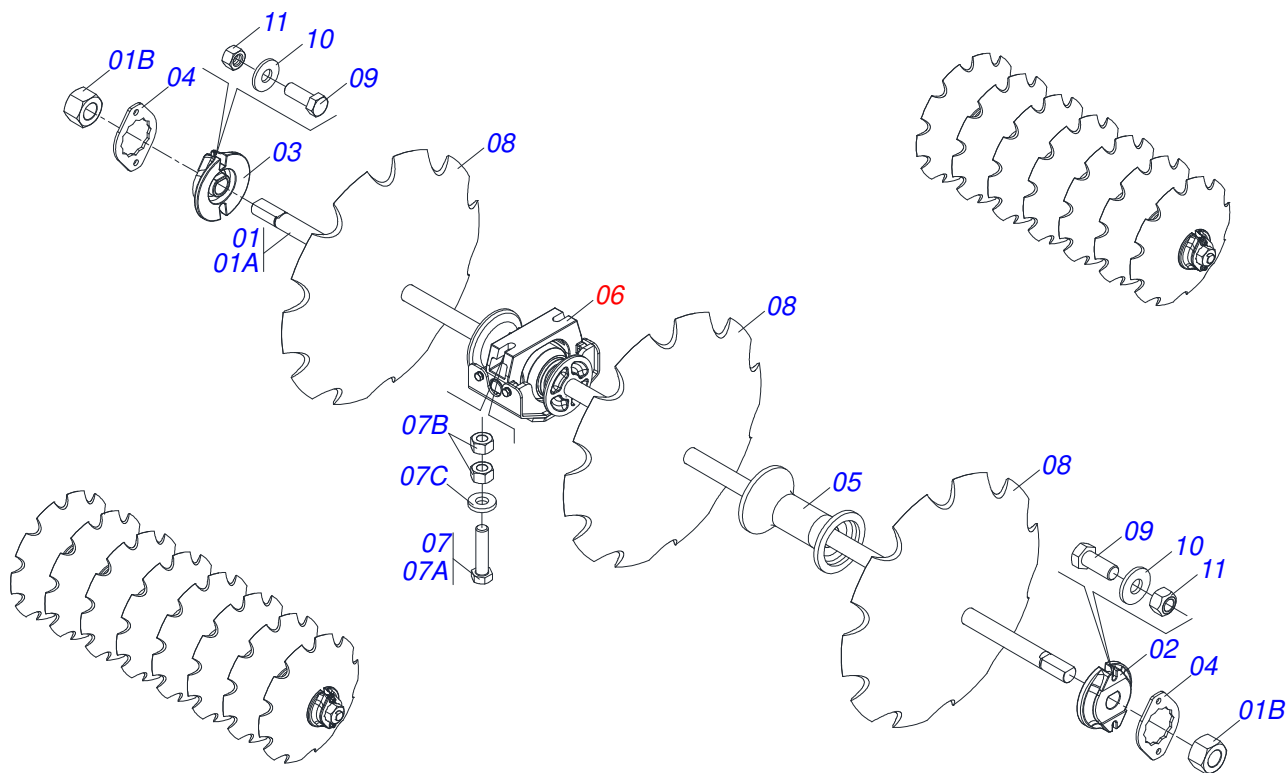

Item	Código	Descrição	Ver Pág.	016	018
01	0531041580	EIXO 2.1/8 X 1322 COM PORCAS		004	004
01A	0501210542	EIXO 2.1/8 X 1322		004	004
01B	0502040063	PORCA R.2.1/8 UNS 7 FPP X 53 SA SEXTAVADA 98		002	002
02	0502010595	TRAVA EIXO INTERNO 2.1/8		004	004
03	0502010594	TRAVA EIXO EXTERNO 2.1/8		004	004
04	0541010368	TRAVA PORCA ZN		008	008
05	0502040928	SEPARADOR		006	006
06	0531041578	MANCAL AGRICOLA DM OL 360 X 2.1/8 OSCILANTE 16 COM SUPORTE		008	008
07	0531041590	CONJUNTO PARAFUSO 1 X 4 C S COMPLETO		016	016
07A	0503011432	PARAFUSO 1 UNC X 4 CS G.5 ZN		016	016
07B	0503012182	PORCA SEXTAVADA 1 UNC G.5		032	032
07C	0521015523	REFORÇO CAP 11102 3071127		016	016
08	0602046009	DR34X9 C120AF04FR2.1/16 12R TAT/CIV		016	018
09	0503010232	PARAFUSO 5/8 UNC X 1.3/4 C S G.5 ZN		016	018
10	0501012140	ARRUELA LISA 16,50 X 40 X 4,00 ZN		016	018
11	0503012412	PORCA SEXTAVADA AUTOTRAVANTE 5/8 UNC G.5 ZN		016	018