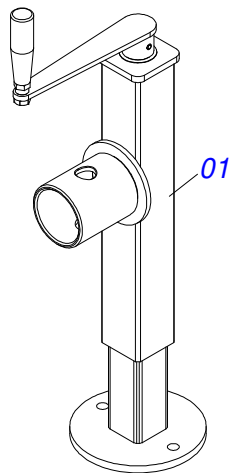

Item	Código	Descrição	Ver Pág.	QT
01	0511060119	TIRANTE		01
02	0521062956	ENGATE		01
03	0561018588	EIXO JUNCAO 37,6 X 243 X1.1/2UNC PQ		01
04	0501011301	PORCA CASTELO 1.1/2 UNC 6 FPP SEXTAVADA 2.5/16 ZN		01
05	0501012916	ARRUELA LISA 40 X 66 X 4,75 ZN		01
06	0503010010	CONTRAPINO 1/4 X 2.1/2		01

Item	Código	Descrição	Ver Pág.	QT
01	0503012916	ARO 13 X 15,5 COM REFORÇO		01
02	0503012112	CAMARA 400/60 - 15,5 TR 15		01
03	0503013119	PNEU 400/60-15,5-T404-14L TRELEBORG		01

Item	Código	Descrição	Ver Pág.	QT
01	0503011469	PNEU 11-15 RAIADO BL - 12L		01
02	0511064777	RODA CR 30M/2-L15		01
03	0503010860	CAMARA AR 11L 15		01

Item	Código	Descrição	Ver Pág.	QT
01	0511067334	SUPORTE MANGUEIRA		01
02	0503010014	PORCA SEXTAVADA 3/4 UNC (PESADA) G.5 ZN		02
03	0501010322	ARRUELA LISA 20,50 X 46 X 4,00 ZN		02

Item	Código	Descrição	Ver Pág.	QT
01	0503062227	MACACO COMPLETO (8088) ROBUSTEC		01

Item	Código	Descrição	Ver Pág.	016	018
01	0531041580	EIXO 2.1/8 X 1322 COM PORCAS		004	004
01A	0501210542	EIXO 2.1/8 X 1322		004	004
01B	0502040063	PORCA R.2.1/8 UNS 7 FPP X 53 SA SEXTAVADA 98		002	002
02	0502010595	TRAVA EIXO INTERNO 2.1/8		004	004
03	0502010594	TRAVA EIXO EXTERNO 2.1/8		004	004
04	0541010368	TRAVA PORCA ZN		008	008
05	0502040928	SEPARADOR		006	006
06	0531041578	MANCAL AGRICOLA DM OL 360 X 2.1/8 OSCILANTE 16 COM SUPORTE		008	008
07	0531041590	CONJUNTO PARAFUSO 1 X 4 C S COMPLETO		016	016
07A	0503011432	PARAFUSO 1 UNC X 4 CS G.5 ZN		016	016
07B	0503012182	PORCA SEXTAVADA 1 UNC G.5		032	032
07C	0521015523	REFORÇO CAP 11102 3071127		016	016
08	0602046009	DR34X9 C120AF04FR2.1/16 12R TAT/CIV		016	018
09	0503010232	PARAFUSO 5/8 UNC X 1.3/4 C S G.5 ZN		016	018
10	0501012140	ARRUELA LISA 16,50 X 40 X 4,00 ZN		016	018
11	0503012412	PORCA SEXTAVADA AUTOTRAVANTE 5/8 UNC G.5 ZN		016	018