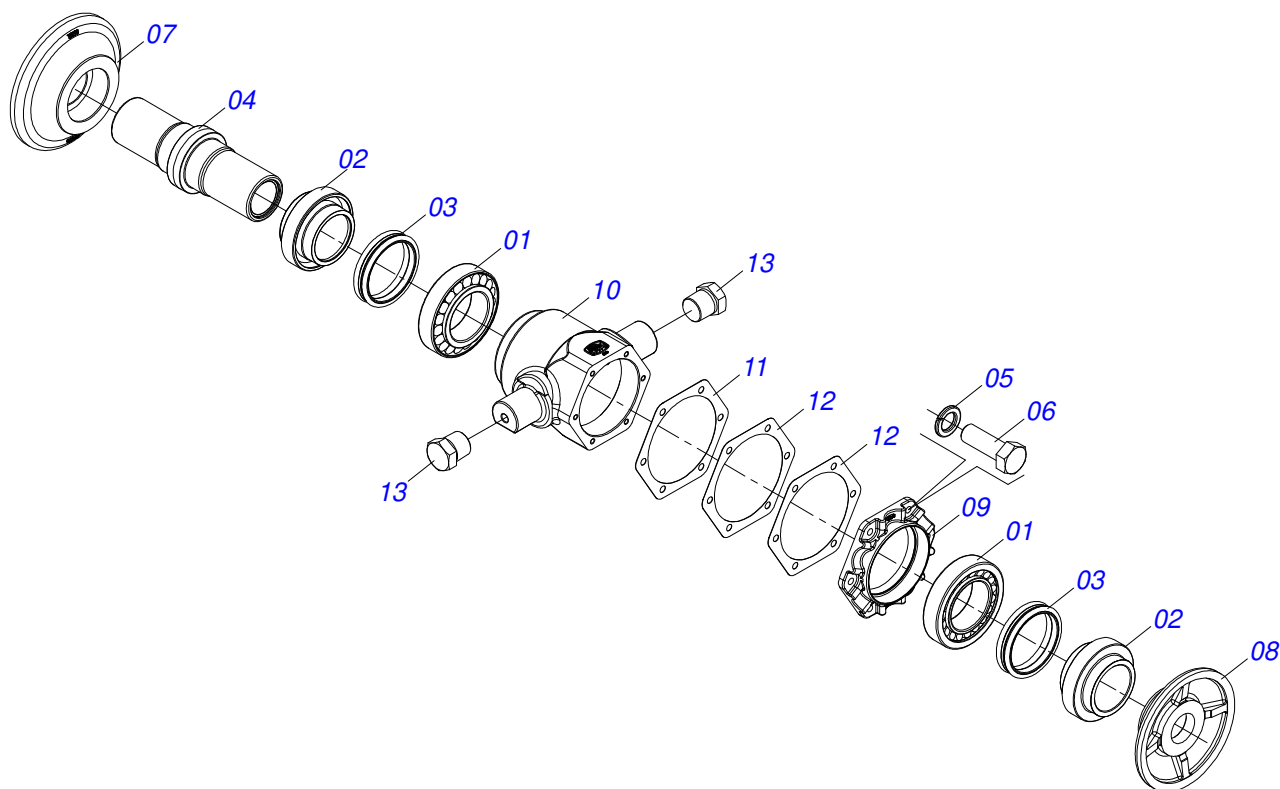

Item	Código	Descrição	Ver Pág.	QT
01	0503010117	ROLAMENTO 32216		02
02	0502040123	PORTA RETENTORA COM BUCHA		02
03	0503030028	RETENTOR LP JB-257		02
04	0502040034	EIXO MANCAL CM/DM		01
05	0503011443	ARRUELA PRESSAO 3/8		06
06	0503010751	PARAFUSO 3/8 UNC X 1.1/4 CS G.5 ZN		06
07	0501211750	ENCOSTO EXTERNO DISCO 2.1/8		01
08	0501211749	ENCOSTO INTERNO DISCO 2.1/8		01
09	0502012772	TAMPA MANCAL DM OL 330/352		01
10	0502013012	CAIXA MANCAL AGRICOLA OSCILANTE 2.1/8		01
11	0503034044	JUNTA VEDACAO SEXTAVADA		01
12	0503034045	JUNTA VEDACAO SEXTAVADA		02
13	0503010856	BUJAO R 3/8 BSPT		02
14	3402301275	OLEO TATU 140 EP		0.6Lt