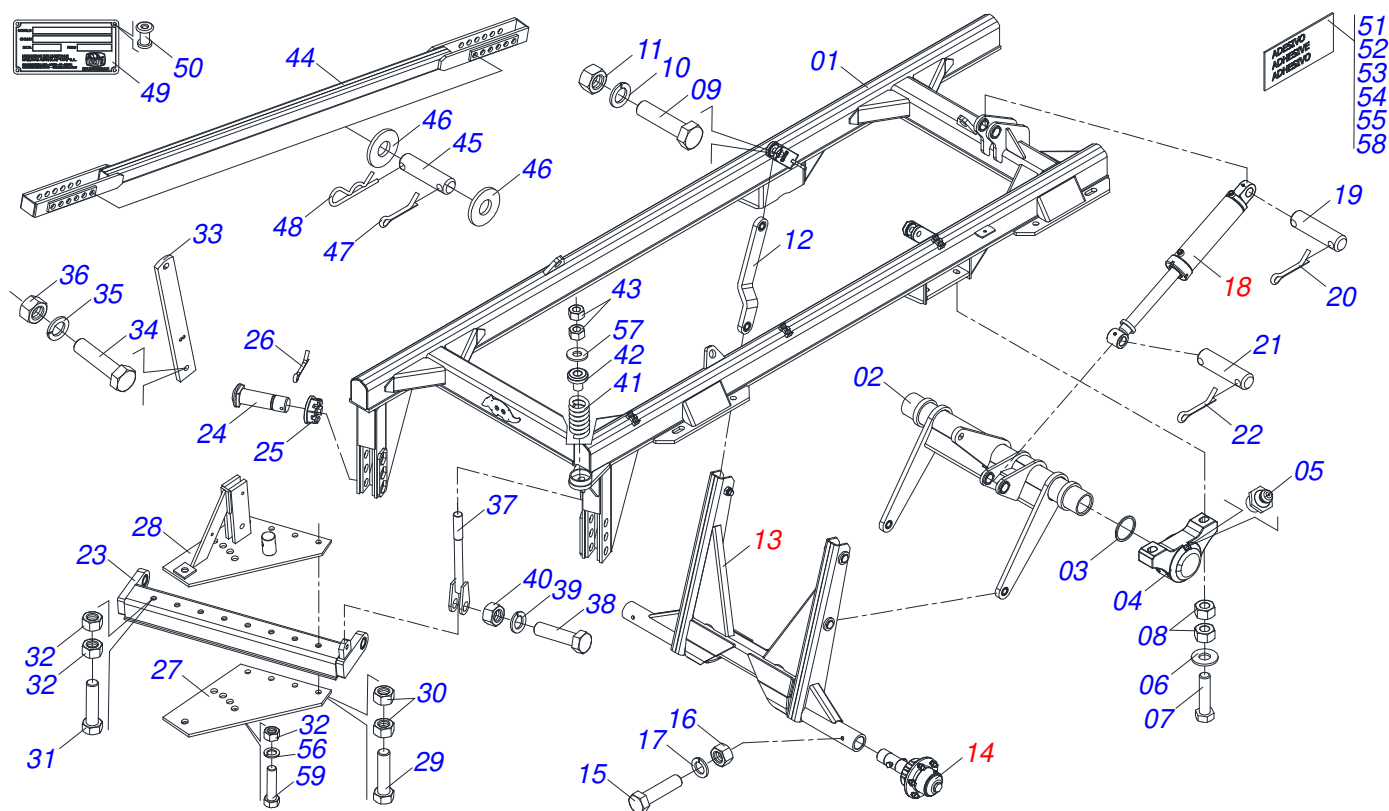

# INDICE

0909095977	CHASSI COMPLETO	.....	1
0511049502	QUADRO COMPLETO - 12A18D-400/60	.....	2
0511049759	QUADRO COMPLETO - 12A18D-11L15	.....	3
0521045051	CONJUNTO RODEIRO COMPLETO	.....	4
0521044885	CONJUNTO DO RODADO COMPLETO 11L15	.....	5
0501055850	CONJUNTO CUBO RODA	.....	6
0501054685	CUBO RODA	.....	7
0501048562	CILINDRO HIDRAULICO 53,98X101,6X630X300	.....	8
0511050170	TIRANTE COMPLETO	.....	9
0503061868	RODA COM PNEU 400/60 - 14 LONAS	.....	10
0503061864	CONJUNTO RODA CR 30-11.15/12L	.....	11
0501040257	SUPORTE MANGUEIRA 3/4 X 975 COMPLETO	.....	12
0511048088	MACACO COMPLETO	.....	13
0909095980	SEÇÃO DE DISCOS COMPLETA	.....	14
0531041578	MANCAL AGRICOLA DM OL 360 X 2.1/8 OSCILANTE COM SUPORTE	.....	16
0531052835	MANCAL AGRICOLA DM OL 360 X 2.1/8 OSCILANTE	.....	17

**GAPCR 360 - 16/18D - EIXO 2.1/8"**  
**CHASSI COMPLETO**

Página 1  
0909095977

Item	Código	Descrição	Ver Pág.	016	018
26B	0503012182	PORCA SEXTAVADA 1 UNC G.5		016	016
26C	0521015523	REFORCO CAP 11102 3071127		016	016
27	0501040257	SUPORTE MANGUEIRA 3/4 X 975 COMPLETO	12	001	001
28	0511048088	MACACO COMPLETO	13	001	001
29	0561014251	EIXO JUNCAO 22,30 X 28,58 X 80		001	001
30	0503030012	CUPILHA 4 X 88		001	001
31	0909095980	SEÇÃO DE DISCOS COMPLETA	14	016	018
32	0511050954	JOGO MANGUEIRA		001	001
32A	0501080640	MANGUEIRA 3/8 X 7200 TC-TM		002	002
33	0503034003	ETIQUETA IDENTIFICACAO ALUMINIO MARCHESAN 61 X 118		001	001
34	0503010001	REBITE POP ADESIVA 423 3,2 X 5,5		004	004
35	0503031428	ETIQUETA ADESIVA ATENCAO LER MANUAL		001	001
36	0503031738	ETIQUETA ADESIVA ADVERTENCIA		001	001
37	0503033038	EMBLEMA PERIGO 07 1G18080		002	002
38	0503031087	ETIQUETA ADESIVA AUTO CONTROLE OK APROVADO		001	001
39	0503061972	CONJUNTO ETIQUETA ADESIVA GAPCR 360		001	001
40	0503031739	ETIQUETA ADESIVA PERIGO 11,7 X 7		001	001
41	0511030134	SACO COM MANUAL INSTRUCAO		001	001