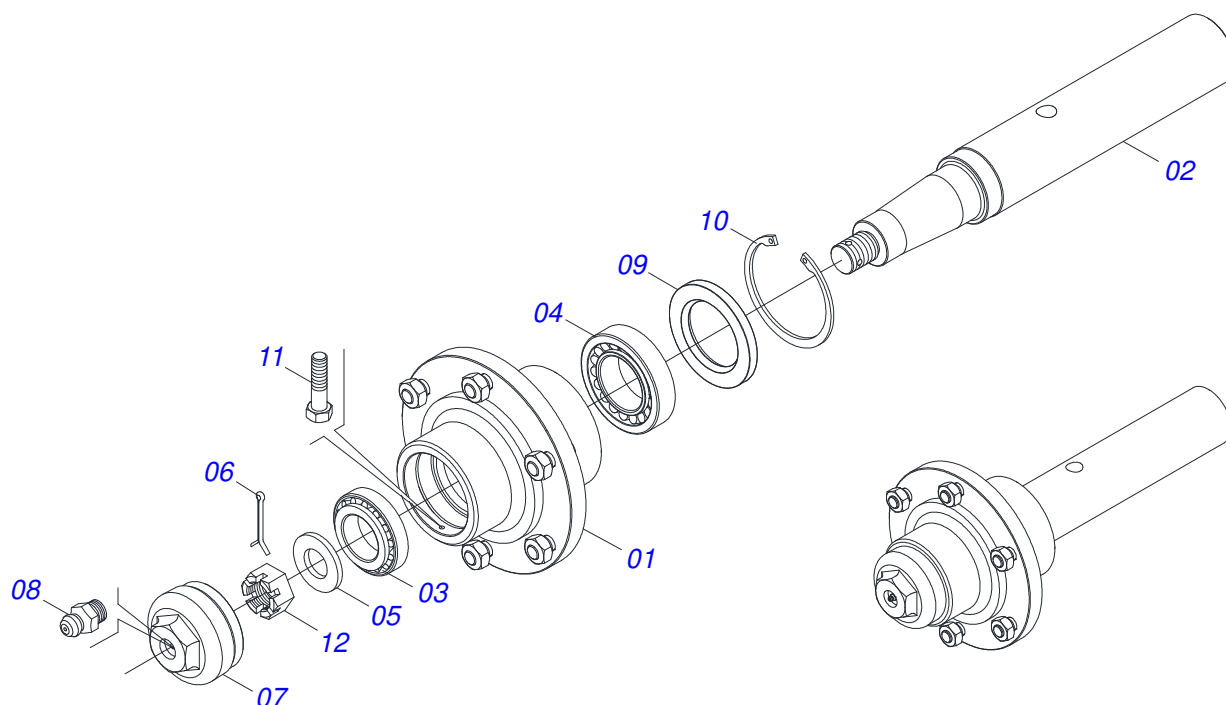

Item	Código	Descrição	Ver Pág.	QT
01	0501110766	CAIXA RODADO COM PARAFUSO		01
02	0541014720	EIXO CR 7076205/1/1		01
03	0503010006	ROLAMENTO 32210 IMPORTADO		01
04	0503010005	ROLAMENTO 32212 IMP		01
05	0501010086	ARRUELA LISA 32,70 X 63 X 6,30 ZN		01
06	0503010067	CONTRAPINO 3/16 X 2.1/2		01
07	0502011647	TAMPA CR 70Z/3		01
08	0503010691	GRAXEIRA 1/4 NF		01
09	0503010009	RETENTOR 00573-B		01
10	0503012723	ANEL RENO 502115		01
11	0503010298	PARAFUSO 1/4 UNC X 1/2 C S G.2		01
12	0503012457	PORCA CASTELO NF 1.1/4 1K03864 ZN		01