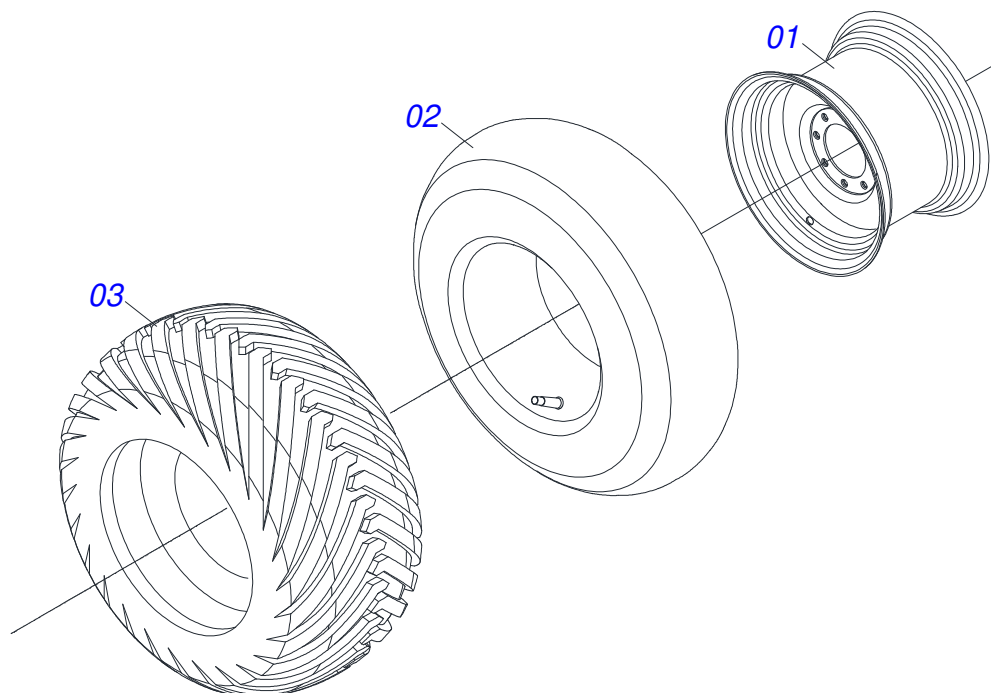

Item	Código	Descrição	Ver Pág.	QT
01	0503012916	ARO 13 X 15,5 COM REFORÇO		01
02	0503012112	CAMARA 400/60 - 15,5 TR 15		01
03	0503013119	PNEU 400/60-15,5-T404-14L TRELEBORG		01