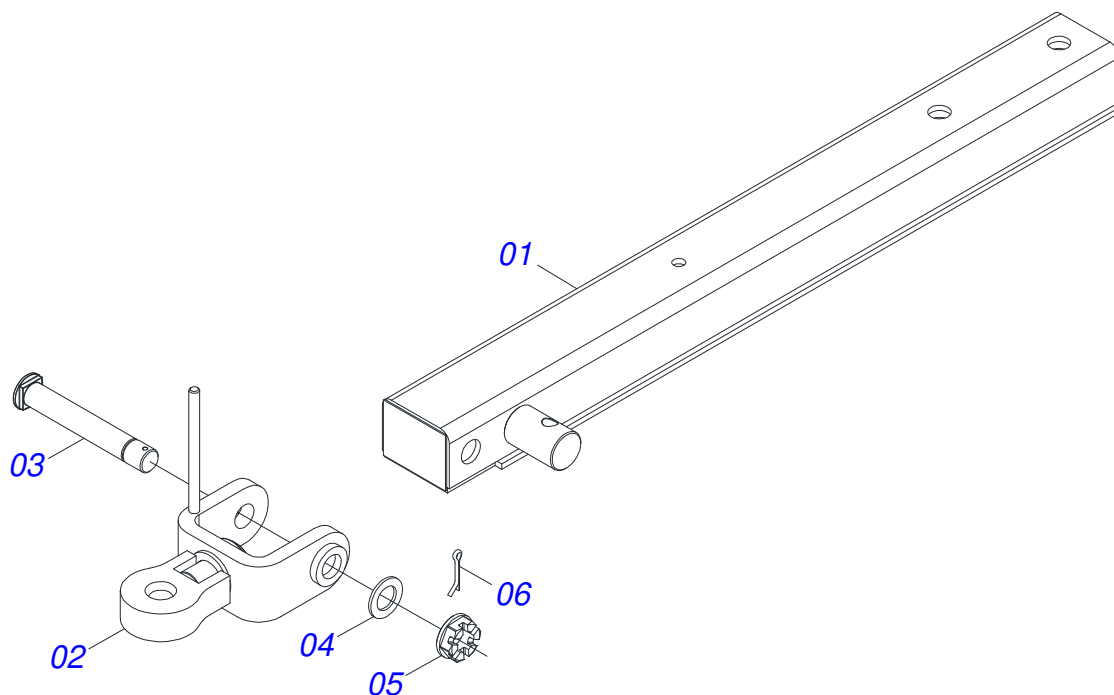

Item	Código	Descrição	Ver Pág.	QT
01	0511060119	TIRANTE		01
02	0521062956	ENGATE		01
03	0561018588	EIXO JUNCAO 37,6 X 243 X1.1/2UNC PQ		01
04	0501011301	PORCA CASTELO 1.1/2 UNC 6 FPP SEXTAVADA 2.5/16 ZN		01
05	0501012916	ARRUELA LISA 40 X 66 X 4,75 ZN		01
06	0503010010	CONTRAPINO 1/4 X 2.1/2		01