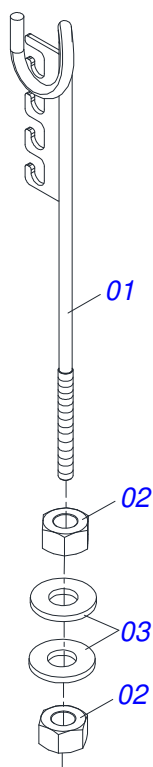

Item	Código	Descrição	Ver Pág.	QT
01	0511067334	SUPORTE MANGUEIRA		01
02	0503010014	PORCA SEXTAVADA 3/4 UNC (PESADA) G.5 ZN		02
03	0501010322	ARRUELA LISA 20,50 X 46 X 4,00 ZN		02