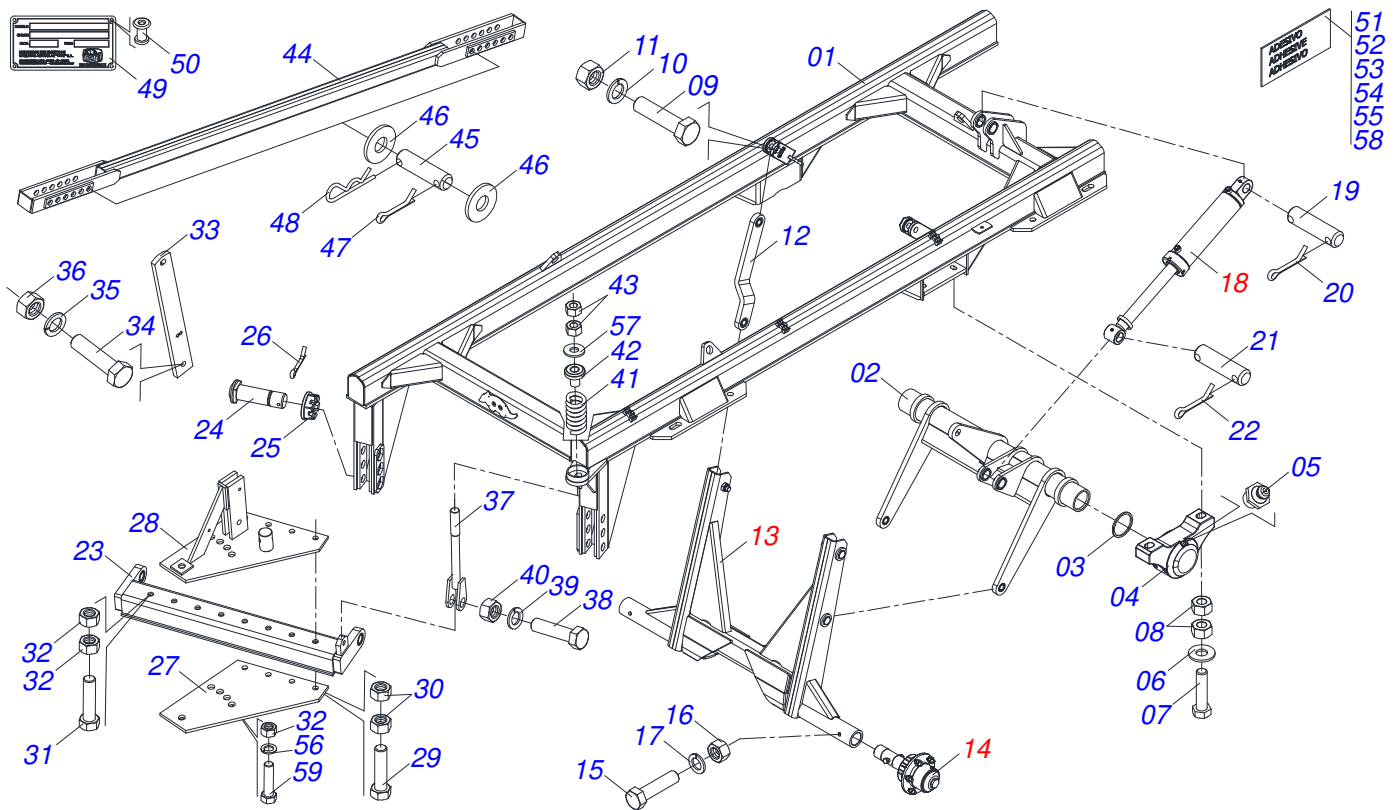

Item	Código	Descrição	Ver Pág.	QT
01	0521064430	QUADRO		01
02	0511060135	EIXO RODA		01
03	0503012223	ANEL FELTRO		02
04	0502011583	MANCAL EIXO		02
05	0503010002	GRAXEIRA 1800		02
06	0521013710	ARRUELA SEMI MANCAL		04
07	0503010797	PARAFUSO 3/4 UNC X 4 CS G.5 ZN		04
08	0503012183	PORCA SEXTAVADA 3/4 UNC G.5		08
09	0503011432	PARAFUSO 1 UNC X 4 CS G.5 ZN		02
10	0503011438	ARRUELA PRESSAO 1		02
11	0503012182	PORCA SEXTAVADA 1 UNC G.5		02
12	0511063681	BRACO		02
13	0521044885	CONJUNTO DO RODADO COMPLETO 11L15	5	01
14	0501054685	CUBO RODA	7	02
15	0501010163	PARAFUSO 5/8 UNC X 4.1/2 C S G.5 ZN		02
16	0503010013	PORCA SEXTAVADA 5/8 UNC G.5 ZN		02
17	0503010027	ARRUELA PRESSAO 5/8 ZN		02
18	0501048562	CILINDRO HIDRAULICO 53,98X101,6X630X300	8	01
19	0521013707	PINO SEM CABECA		01
20	0503010010	CONTRAPINO 1/4 X 2.1/2		02
21	0521013706	PINO SEM CABECA		01
22	0503010010	CONTRAPINO 1/4 X 2.1/2		02
23	0511060115	BARRA TRACAO SGIC 160401R 3591097		01
24	0501016416	PARAFUSO 1.1/2 NC X 138		02
25	0501011301	PORCA CASTELO 1.1/2 UNC 6 FPP SEXTAVADA 2.5/16 ZN		02
26	0503010010	CONTRAPINO 1/4 X 2.1/2		02
27	0511060125	CHAPA ENGATE INFERIOR		01
28	0511060126	CHAPA ENGATE SUPERIOR		01
29	0501010219	PARAFUSO 1 UNC X 7.1/2 C S G.5 ZN		04
30	0503012182	PORCA SEXTAVADA 1 UNC G.5		08
31	0503012192	PARAFUSO 1.1/4 NC X 8 C S 1K10118 ZN		01