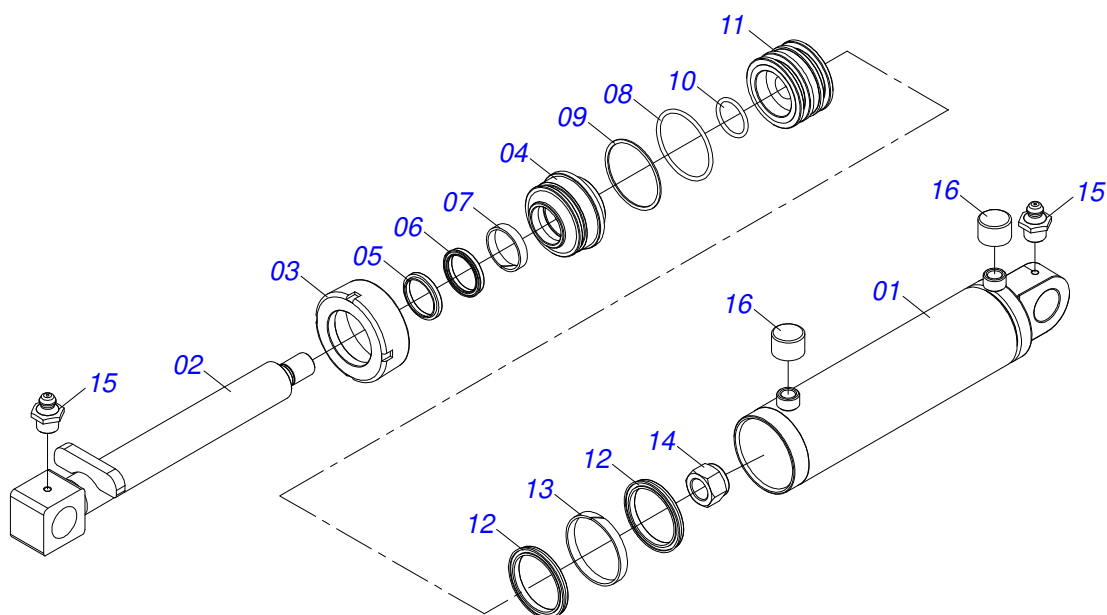

Item	Código	Descrição	Ver Pág.	QT
01	0511062252	CAMISA 101,6 X 418		01
02	0511062250	EXTENSOR 53,98 X 509		01
03	0502010017	TAMPA MOVEL 101,6		01
04	0502011250	SUPORTE ANEIS 53,98 X 101,6		01
05	0503010319	ANEL RASPADOR D-2125		01
06	0503010314	GAXETA 2500-2125-375-B		01
07	0503010973	ANEL G.E.2.1/2X3X1/2 W2-2500-500 PK		01
08	0503011061	ANEL BACK-UP 8-342		01
09	0503010338	ANEL O RING 2-342 N 3006-9B		01
10	0503010345	ANEL O RING 2-218 N 3006-9B 1G04609		01
11	0502011969	EMBOLO 53,98 X 101,60		01
12	0503010043	GAXETA 3750-3250 B		02
13	0503010994	ANEL G.E.4 X 3 X 1/2 W2-4000-500 PK		01
14	0503010817	PORCA SEXTAVADA AUTOTRAVANTE COM NYLON 1.1/4 UNF ALTA G.5 ZN		01
15	0503010002	GRAXEIRA 1800		02
16	0503030384	PLUG CON N-001		02