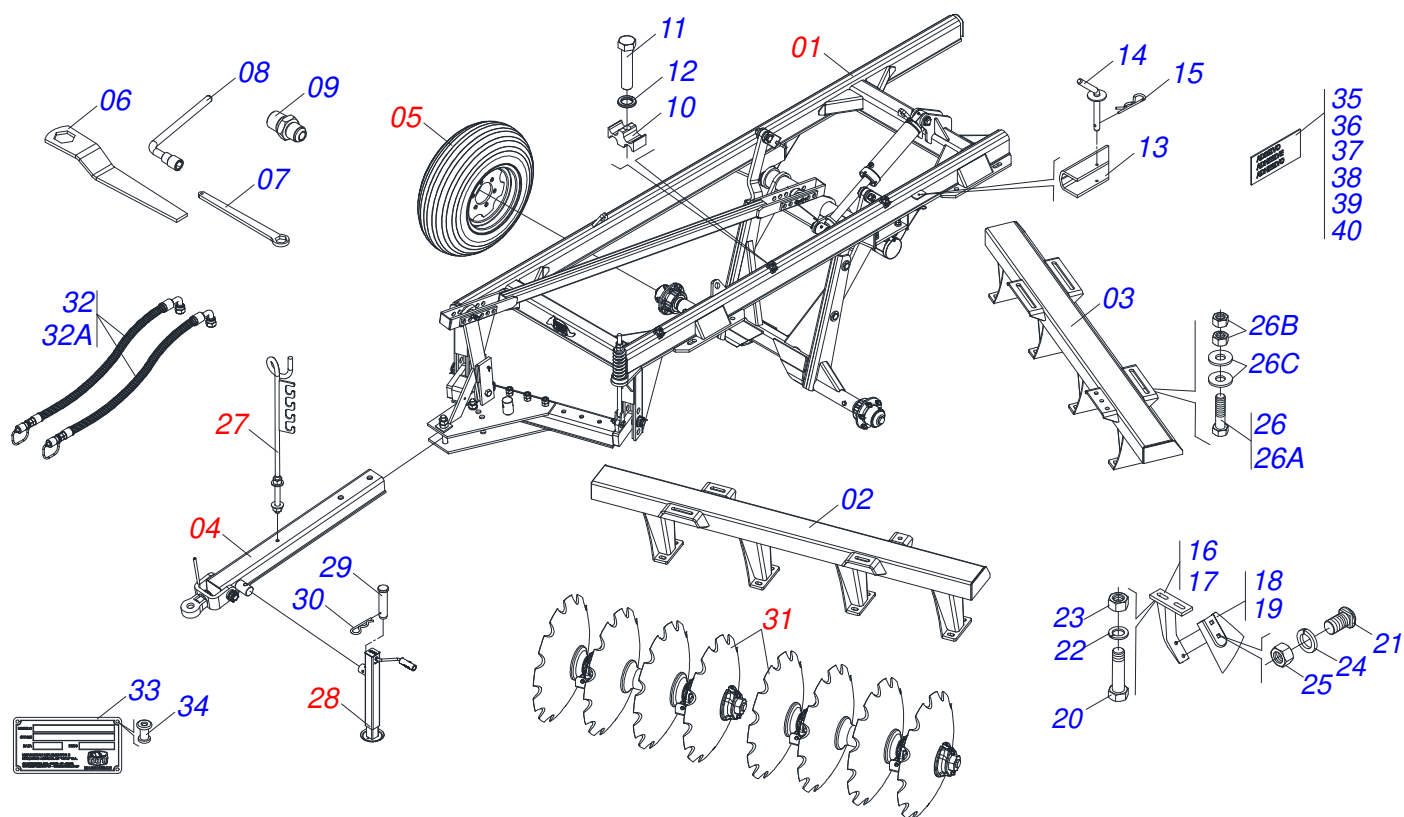

## GAPCR 360 - 16/18D - EIXO 2.1/8"

**Código:** 0501093126  
**Série:** S-0921  
**Revisão:** 00  
**Data da Revisão:** FEVEREIRO/2023

# INDICE

0909095977	CHASSI COMPLETO	.....	1
0511049502	QUADRO COMPLETO - 12A18D-400/60	.....	2
0511049759	QUADRO COMPLETO - 12A18D-11L15	.....	3
0521045051	CONJUNTO RODEIRO COMPLETO	.....	4
0521044885	CONJUNTO DO RODADO COMPLETO 11L15	.....	5
0501055850	CONJUNTO CUBO RODA	.....	6
0501054685	CUBO RODA	.....	7
0501048562	CILINDRO HIDRAULICO 53,98X101,6X630X300	.....	8
0511050170	TIRANTE COMPLETO	.....	9
0503061868	RODA COM PNEU 400/60 - 14 LONAS	.....	10
0503061864	CONJUNTO RODA CR 30-11.15/12L	.....	11
0501040257	SUPORTE MANGUEIRA 3/4 X 975 COMPLETO	.....	12
0511048088	MACACO COMPLETO	.....	13
0909095980	SEÇÃO DE DISCOS COMPLETA	.....	14
0531041578	MANCAL AGRICOLA DM OL 360 X 2.1/8 OSCILANTE COM SUPORTE	.....	16
0531052835	MANCAL AGRICOLA DM OL 360 X 2.1/8 OSCILANTE	.....	17

**GAPCR 360 - 16/18D - EIXO 2.1/8"**  
**CHASSI COMPLETO**

Página 1  
0909095977

Item	Código	Descrição	Ver Pág.	016	018
26B	0503012182	PORCA SEXTAVADA 1 UNC G.5		016	016
26C	0521015523	REFORCO CAP 11102 3071127		016	016
27	0501040257	SUPORTE MANGUEIRA 3/4 X 975 COMPLETO	12	001	001
28	0511048088	MACACO COMPLETO	13	001	001
29	0561014251	EIXO JUNCAO 22,30 X 28,58 X 80		001	001
30	0503030012	CUPILHA 4 X 88		001	001
31	0909095980	SEÇÃO DE DISCOS COMPLETA	14	016	018
32	0511050954	JOGO MANGUEIRA		001	001
32A	0501080640	MANGUEIRA 3/8 X 7200 TC-TM		002	002
33	0503034003	ETIQUETA IDENTIFICACAO ALUMINIO MARCHESAN 61 X 118		001	001
34	0503010001	REBITE POP ADESIVA 423 3,2 X 5,5		004	004
35	0503031428	ETIQUETA ADESIVA ATENCAO LER MANUAL		001	001
36	0503031738	ETIQUETA ADESIVA ADVERTENCIA		001	001
37	0503033038	EMBLEMA PERIGO 07 1G18080		002	002
38	0503031087	ETIQUETA ADESIVA AUTO CONTROLE OK APROVADO		001	001
39	0503061972	CONJUNTO ETIQUETA ADESIVA GAPCR 360		001	001
40	0503031739	ETIQUETA ADESIVA PERIGO 11,7 X 7		001	001
41	0511030134	SACO COM MANUAL INSTRUCAO		001	001