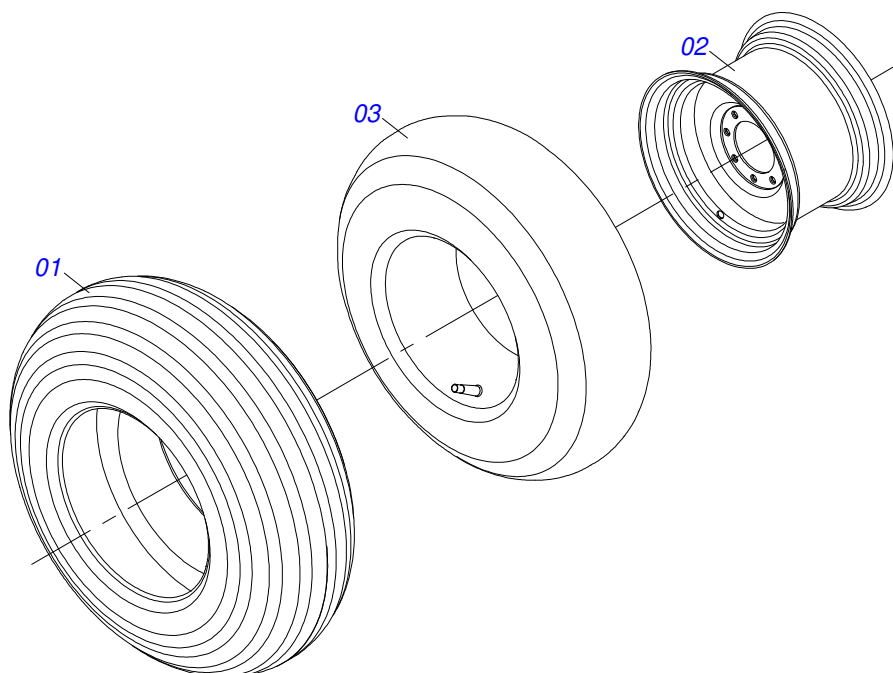

Item	Código	Descrição	Ver Pág.	QT
01	0503011469	PNEU 11-15 RAIADO BL - 12L		01
02	0511064777	RODA CR 30M/2-L15		01
03	0503010860	CAMARA AR 11L 15		01