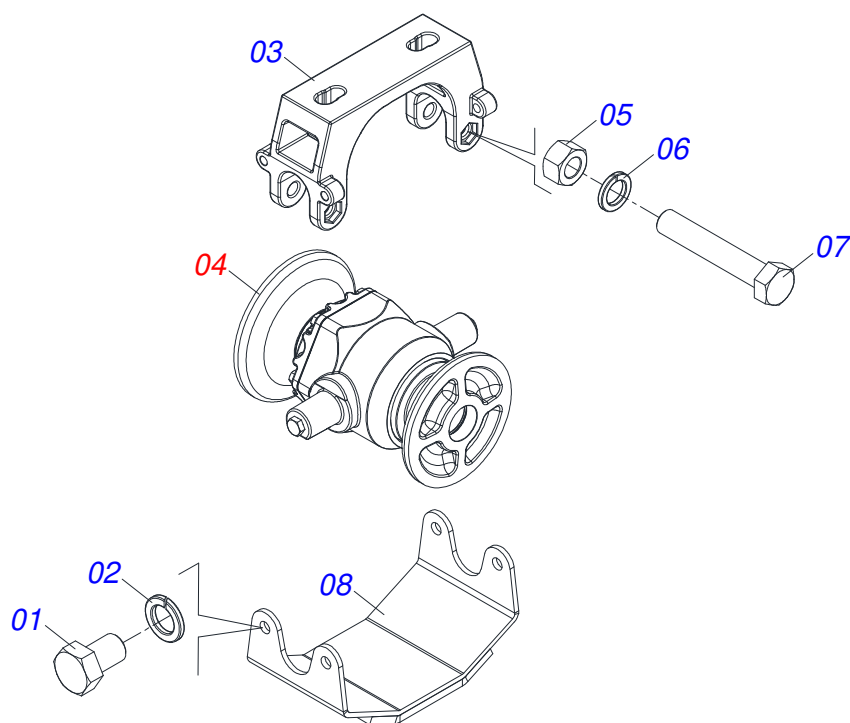

Item	Código	Descrição	Ver Pág.	QT
01	0503010834	PARAFUSO 1/2 UNC X 1 C S G.5 ZN		04
02	0503010019	ARRUELA PRESSAO 1/2		04
03	0502013011	SUPORTE MANCAL OSCILANTE 360 (CENTRAL)		01
04	0531052835	MANCAL AGRICOLA DM OL 360 X 2.1/8 OSCILANTE	17	01
05	0503010013	PORCA SEXTAVADA 5/8 UNC G.5 ZN		02
06	0503010027	ARRUELA PRESSAO 5/8 ZN		02
07	0503010480	PARAFUSO 5/8 UNC X 4.3/4 C S G.5 ZN		02
08	0501210530	CAPA MANCAL OSCILANTE		01