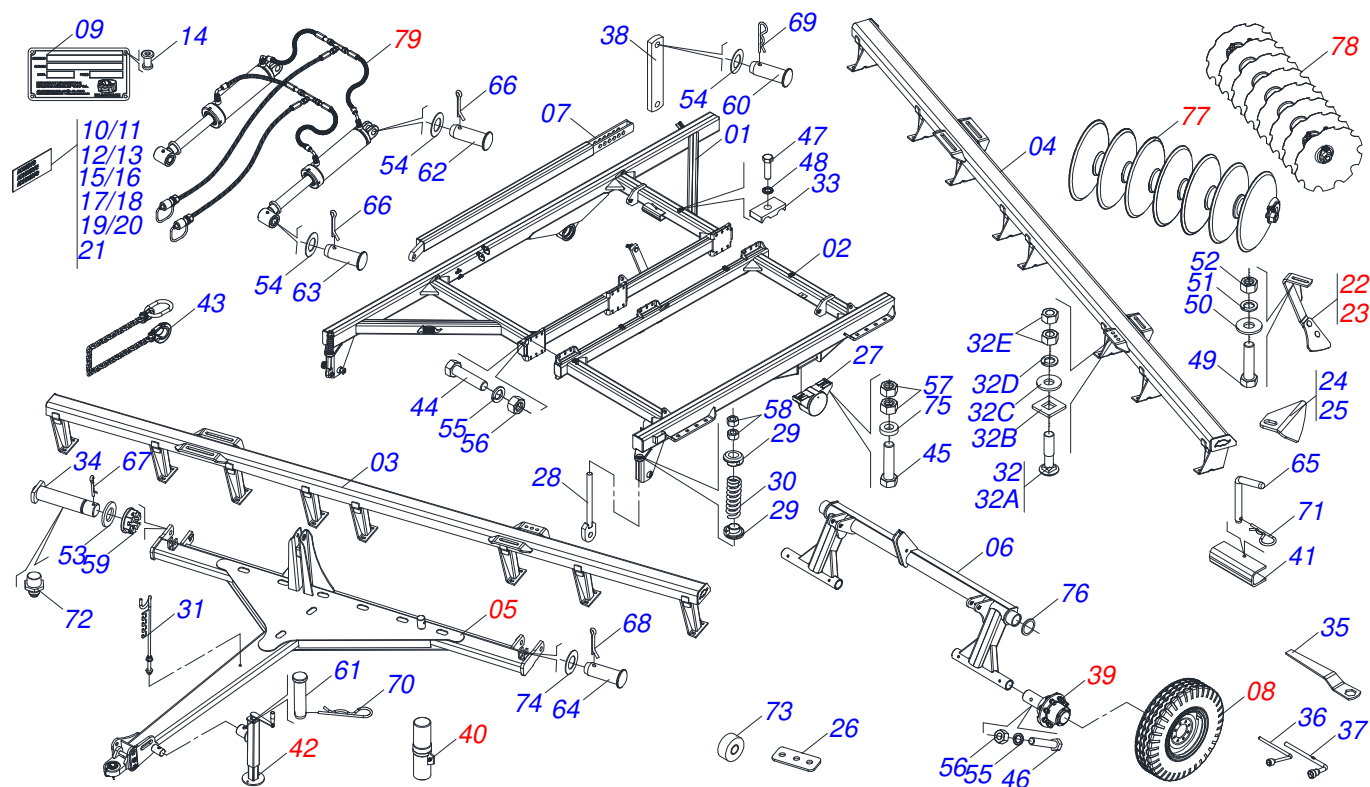

GRADES NIVELADORAS

GNCRPE 230 - 72D

Código: 0501093101
Série: S-0918
Revisão: 00
Data da Revisão: JANEIRO/2022

CATÁLOGO DE PEÇAS

MARCHESAN

PRODUTOS

Código	Descrição
0102520077	GNCRPE 230 72 X 24 X 6,00 MT LP S-0918

Item	Código	Descrição	Ver Pág.	QT
01	0521063830	QUADRO DIREITO		01
02	0521063199	QUADRO ESQUERDO		01
03	0521068740	CHASSI DIANTEIRO		01
04	0521068741	CHASSI TRASEIRO		01
05	0521048106	CABEÇALHO COMPLETO	2	01
06	0521068733	RODEIRO		01
07	0521063202	BARRA ESTABILIZADORA GNC E 230		01
08	0503060213	RODA COM PNEU 900 X 20-14L COMPLETO		04
09	0503034003	ETIQUETA IDENTIFICAÇÃO ALUMINIO MARCHESAN 61X118		01
10	0503034499	ETIQUETA ADESIVA MANOPLA CORES (OUTROS)		01
11	0503031738	ETIQUETA ADESIVA ADVERTENCIA		01
12	0503034070	ETIQUETA ADESIVA LOGO TATU 90 X 121		01
13	0503034007	ETIQUETA ADESIVA GNCRPE		02
14	0503010001	REBITE POP AD 423 3,2 X 5,5		04
15	0503031428	ETIQUETA ADESIVA ATENCAO LER MANUAL		01
16	0503033038	EMBLEMA PERIGO 07 1G18080		01
17	0503031738	ETIQUETA ADESIVA ADVERTENCIA		01
18	0503031087	ETIQUETA ADESIVA AUTO CONTROLE OK APROVADO		01
19	0503034078	ETIQUETA ADESIVA PONTOS PARA ICAMENTO		03
20	0503034070	ETIQUETA ADESIVA LOGO TATU 90 X 121		01
21	0503031739	ETIQUETA ADESIVA PERIGO 11,7 X 7		01
22	0511059726	CONJUNTO LIMPADOR DIANTEIRO	3	27
23	0511059727	CONJUNTO LIMPADOR TRASEIRO	4	27
24	0571015395	LIMPADOR DIANTEIRO MANCAL		08
25	0571015396	LIMPADOR TRASEIRO MANCAL		08
26	0571015397	PLACA CALCO LIMPADOR		54
27	0502011587	MANCAL EIXO RODA		02
28	0501064699	VARAO MOLA 32 A 44		02
29	0502020394	APOIO MOLA		04
30	0503031341	MOLA COMPRESSÃO 68,50 X 215 X 13,50		02