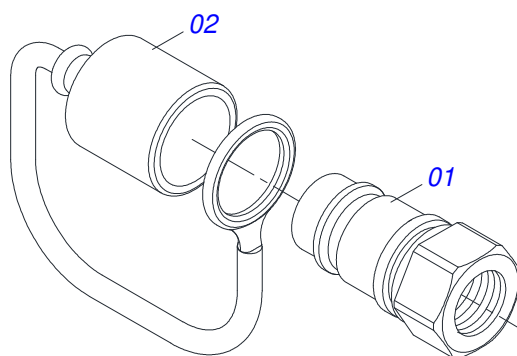

Item	Código	Descrição	Ver Pág.	QT
01	0503011627	MACHO ENGATE RAPIDO AGRICOLA 1/2 NPT		01
02	0503011882	TAMPA PLASTICA PARA ENGATE RAPIDO MACHO		01