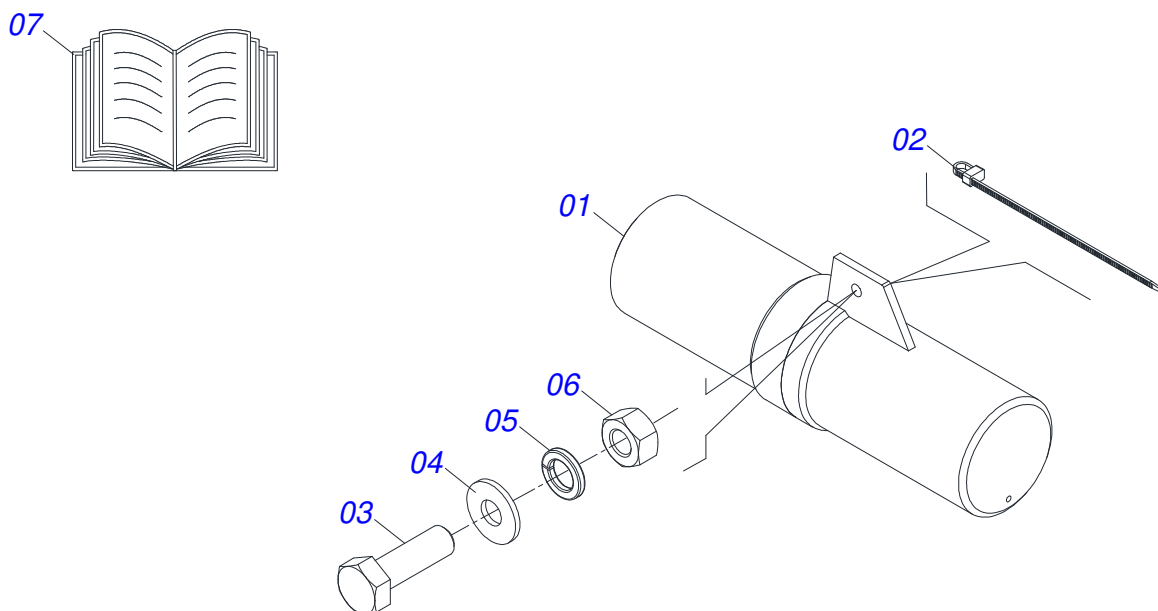

Item	Código	Descrição	Ver Pág.	QT
01	0503060100	PORTA MANUAL INSTRUCOES		01
02	0503010267	ABRACADEIRA NYLON 3,60 X 1,3 X 155 MM		01
03	0503010363	PARAFUSO 5/16 UNC X 1 C S G.2 ZN		01
04	0501010694	ARRUELA LISA 8,50 X 18 X 1,50 ZN		01
05	0503010179	ARRUELA PRESSAO 5/16 ZN 1K01528		01
06	0503010337	PORCA SEXTAVADA 5/16 UNC G.5 ZN		01
07	0511033404	SACO COM MANUAL INSTRUCOES		01