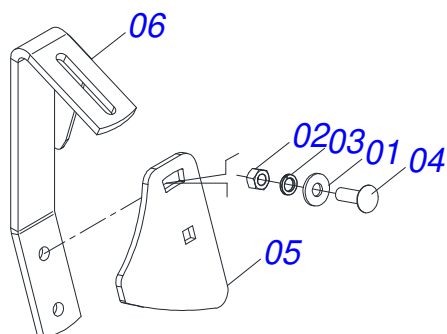

Item	Código	Descrição	Ver Pág.	QT
01	0501012140	ARRUELA LISA 16,50 X 40 X 4,00 ZN		02
02	0503010013	PORCA SEXTAVADA 5/8 UNC G.5 ZN		02
03	0503010027	ARRUELA PRESSAO 5/8 ZN 1K01574		02
04	0503012699	PARAFUSO 5/8NC X 2 CAPQ G.5 ZN 1K20548		02
05	0581012584	PA LIMPADOR DIANTEIRA/TRASEIRA		01
06	0521067240	SUPORTE LIMPADOR TRASEIRO		01