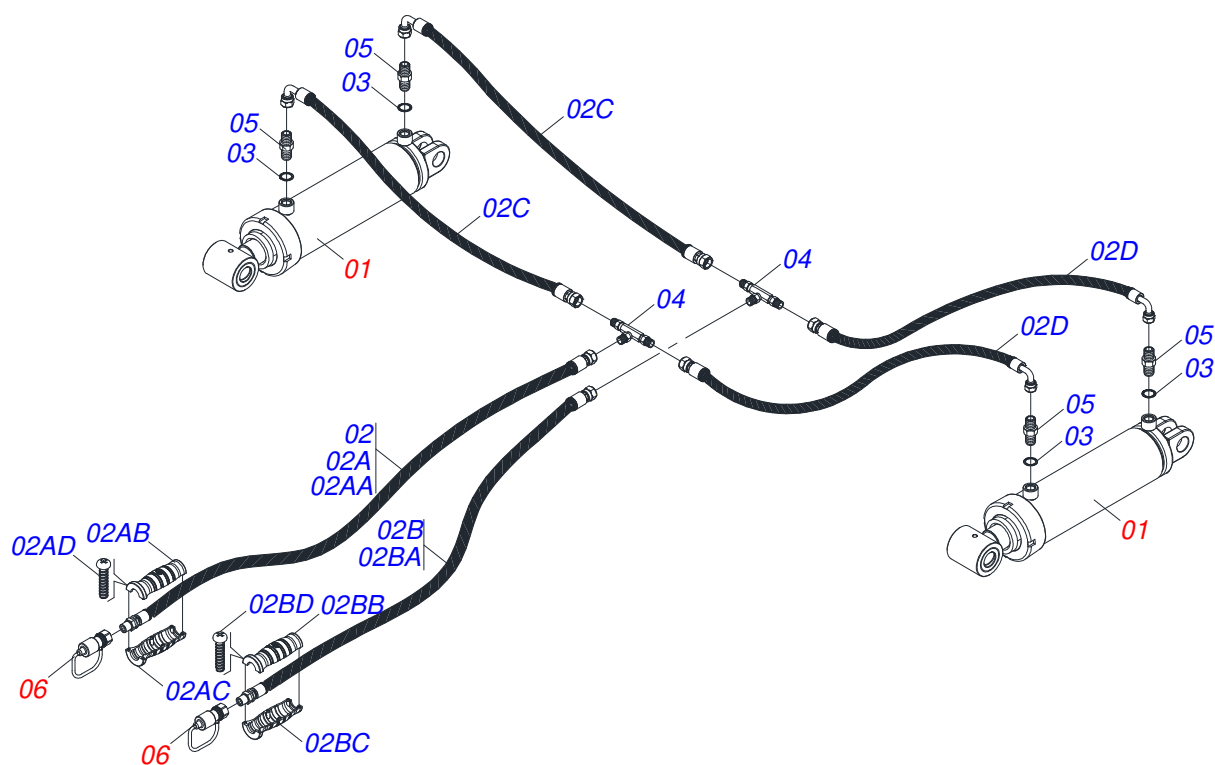

Item	Código	Descrição	Ver Pág.	QT
01	0511058405	CILINDRO HIDRAULICO 50,80 X 101,60 X 561 X 252	13	02
02	0511051951	JOGO MANGUEIRA		01
02A	0521053107	MANGUEIRA 3/8 X 7500 TR-TM PRETA/AZUL		01
02AA	0501080349	MANGUEIRA 3/8 X 7500 TR-TM		01
02AB	0503034492	MANOPLA MANGUEIRA HIDRAULICA (PRETO)		01
02AC	0503034494	MANOPLA MANGUEIRA HIDRAULICA (AZUL)		01
02AD	0503018952	PARAFUSO PLASTICO PANELA PH 2,5 X 10 ZB		03
02B	0521053108	MANGUEIRA 3/8 X 7500 TR-TM PRETA/VERMELHO		01
02BA	0501080349	MANGUEIRA 3/8 X 7500 TR-TM		01
02BB	0503034495	MANOPLA MANGUEIRA HIDRAULICA (VERMELHO)		01
02BC	0503034492	MANOPLA MANGUEIRA HIDRAULICA (PRETO)		01
02BD	0503018952	PARAFUSO PLASTICO PANELA PH 2,5 X 10 ZB		03
02C	0501080402	MANGUEIRA 3/8 X 1700 TR-TC		02
02D	0501080025	MANGUEIRA 3/8 X 1400 TR-TC		02
03	0503010190	ANEL O RING 2-114 N 3006-9B		04
04	0503011271	CONECTOR MACHO T 3/4 UNF JIC		02
05	0501010617	NIPLE 3/4 NF X 3/4 NF SEXTAVADO 7/8 X 44		04
06	0501053834	MACHO ENGATE RAPIDO AGRICOLA 1/2 NPT COM TAMPA		02