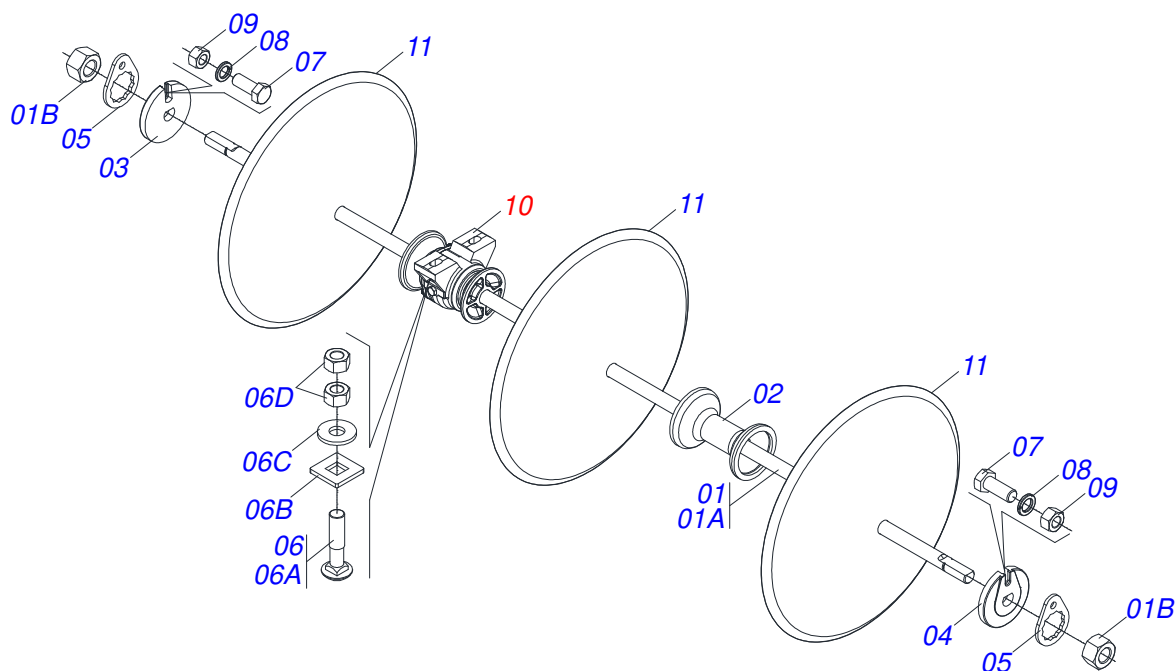

Item	Código	Descrição	Ver Pág.	QT
01	0511055727	EIXO 1.5/8 7FPP X 2007 COM PORCAS		04
01A	0571016556	EIXO 1.5/8" 7FPP X 2007		01
01B	0502040640	PORCA 1.5/8 7 FPP SEXTAVADO 2.3/4 ZN		02
02	0502010626	SEPARADOR 226 C/ F 1.5/8		24
03	0502011047	TRAVA EIXO INTERNO 1.5/8		04
04	0502011048	TRAVA EIXO EXTERNO 1.5/8		04
05	0511014339	TRAVA PORCA 1.5/8 SEXTAVADO 71,0/71,5 GA		08
06	0501041925	CONJUNTO PECAS IMPLEMENTO 3/4 UNC X 3.1/2 CA		16
06A	0501010950	PARAFUSO 3/4 UNC X 3.1/2 CAPQ G.5 ZN		01
06B	0501010949	TRAVA PARAFUSO 3/4		01
06C	0501010322	ARRUELA LISA 20,50 X 46 X 4,00 ZN		01
06D	0503010014	PORCA SEXTAVADA 3/4 UNC (PESADA) G.5 ZN		02
07	0503010232	PARAFUSO 5/8 UNC X 1.3/4 C S G.5 ZN		08
08	0501012140	ARRUELA LISA 16,50 X 40 X 4,00 ZN		08
09	0503012412	PORCA SEXTAVADA AUTOTRAVANTE MEC/TORQUE 5/8 UNC G.5 ZN		08
10	0501046312	MANCAL AGRICOLA DM OL 225 X 1.5/8 C/P	11	08
11	0601031076	DL24X6 C84AF02FR1.11/16 TATU		36