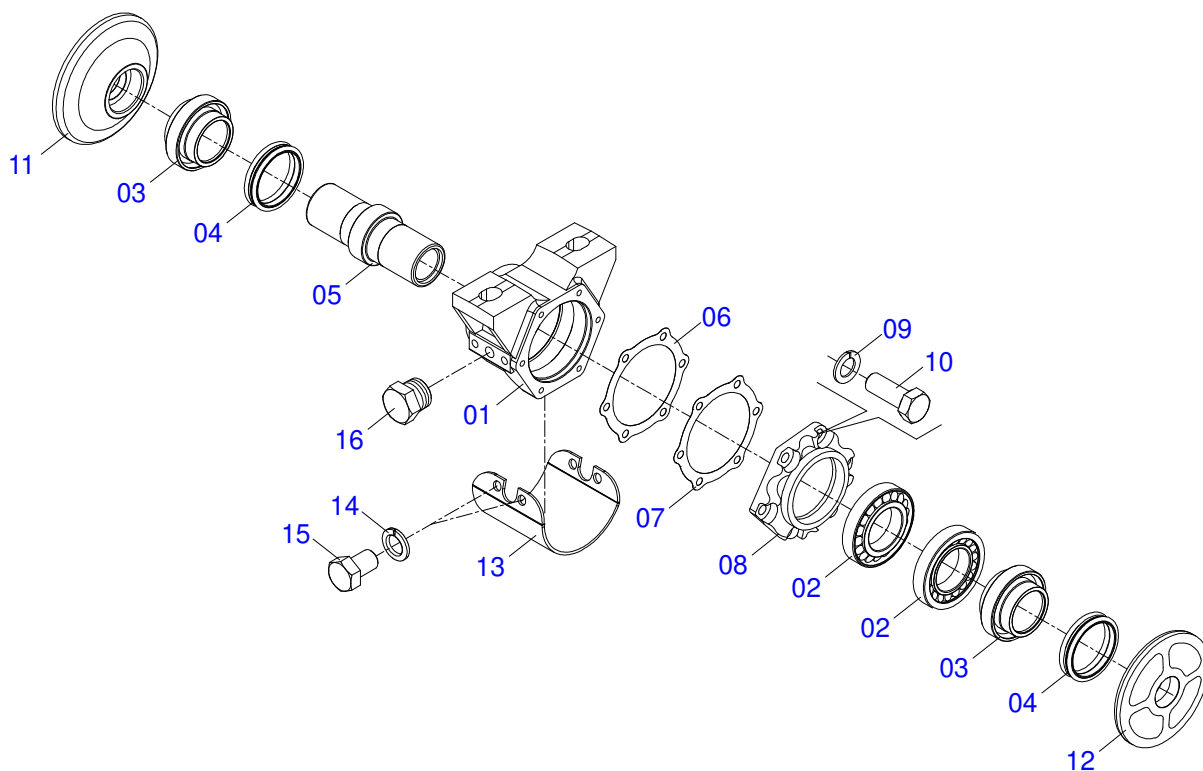

Item	Código	Descrição	Ver Pág.	QT
01	0502020673	CX DM 225 X 1.5/8 C/FURO P/CAPA		01
02	0503010113	ROLAMENTO 30212		02
03	0502010633	PORTA RETENTOR COM BUCHA		02
04	0503030027	RETENTOR LP JB-255		02
05	0502010639	EIXO MANCAL CM/DM		01
06	0503031972	JUNTA VEDAÇÃO 137 X 113,2 X 0,3		03
07	0503031973	JUNTA VEDAÇÃO 137 X 113,2 X 0,1		02
08	0502012445	TAMPA CAIXA MANCAL (CAIXA LEVE)		01
09	0503011443	ARRUELA PRESSAO 3/8 SA		06
10	0503010237	PARAFUSO 3/8 UNC X 1 C S G.5 ZN		06
11	0502040240	ENCOSTO INTERNO DOS DISCOS		01
12	0502040239	ENCOSTO EXTERNO DOS DISCOS		01
13	0521012933	CAPA PROTECAO MANCAL 225 COM FURO 16		01
14	0503010019	ARRUELA PRESSAO 1/2 ZN 1K01556		04
15	0503011401	PARAFUSO 1/2 UNC X 3/4 C S		04
16	0503010856	BUJAO R3/8" BSPT		02