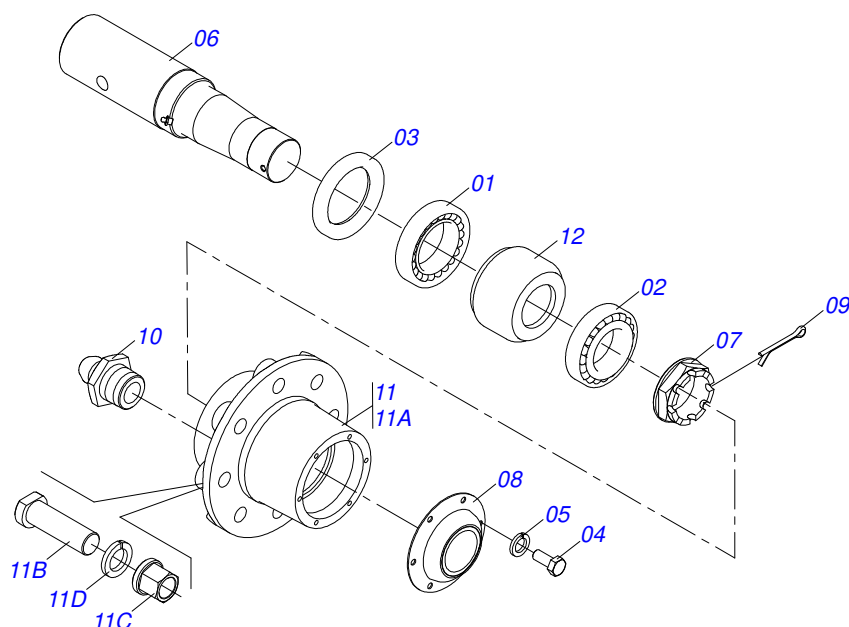

Item	Código	Descrição	Ver Pág.	QT
01	0503010059	ROLAMENTO 33287/33462		01
02	0503010007	ROLAMENTO 3982/3920 IMP		01
03	0503010050	RETENTOR 00085-B		01
04	0503010240	PARAFUSO 5/16 UNC X 3/4 CS G.2 ZN		06
05	0503011444	ARRUELA PRESSAO 5/16 SA		06
06	0571013653	PONTA EIXO 88,80X430C/FURO GCRO-QL		01
07	0502040080	PORCA FLANGEADA R.2.1/2 UN		01
08	0541013225	TAMPA CUBO RODADO		01
09	0503012231	CONTRAPINO 1/4 X 3 1G13192 SA		01
10	0503010002	GRAXEIRA 1800		01
11	0501110751	CAIXA RODADO COM PARAFUSO		01
11A	0502040522	CAIXA RODADO		01
11B	0503011339	PARAFUSO M22 X 1,5 X 72 CC CHF 10.9 ZN		08
11C	0503011341	PORCA M22 X 1,50 SEXT FLANG G8 ZN		08
11D	0503011340	ARRUELA PRESSAO 23 ESF ZN		08
12	1882970002	GRAXA SABAO LITIO NLGI2-EP 1J27010		01