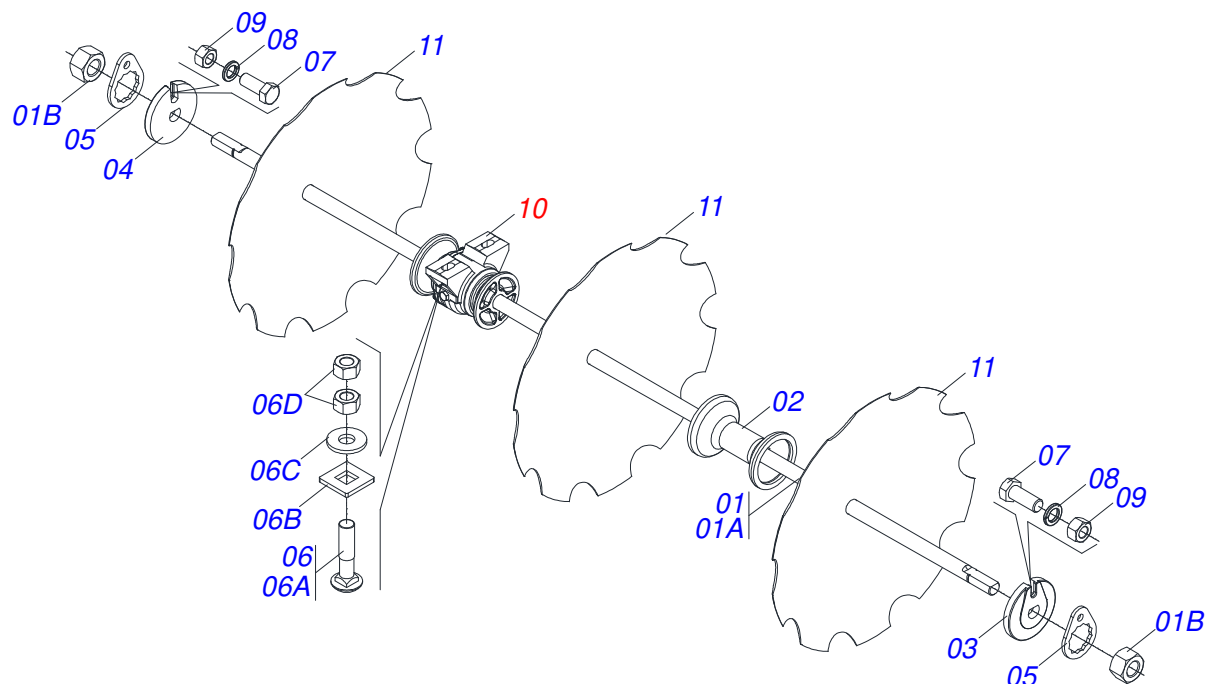

Item	Código	Descrição	Ver Pág.	QT
01	0511055727	EIXO 1.5/8 7FPP X 2007 COM PORCAS		04
01A	0571016556	EIXO 1.5/8" 7FPP X 2007		01
01B	0502040640	PORCA 1.5/8 7 FPP SEXTAVADO 2.3/4 ZN		02
02	0502010626	SEPARADOR 226 C/ F 1.5/8		24
03	0502011047	TRAVA EIXO INTERNO 1.5/8		04
04	0502011048	TRAVA EIXO EXTERNO 1.5/8		04
05	0511014339	TRAVA PORCA 1.5/8 SEXTAVADO 71,0/71,5 GA		08
06	0501041925	CONJUNTO PECAS IMPLEMENTO 3/4 UNC X 3.1/2 CA		16
06A	0501010950	PARAFUSO 3/4 UNC X 3.1/2 CAPQ G.5 ZN		01
06B	0501010949	TRAVA PARAFUSO 3/4		01
06C	0501010322	ARRUELA LISA 20,50 X 46 X 4,00 ZN		01
06D	0503010014	PORCA SEXTAVADA 3/4 UNC (PESADA) G.5 ZN		02
07	0503010232	PARAFUSO 5/8 UNC X 1.3/4 C S G.5 ZN		08
08	0501012140	ARRUELA LISA 16,50 X 40 X 4,00 ZN		08
09	0503012412	PORCA SEXTAVADA AUTOTRAVANTE MEC/TORQUE 5/8 UNC G.5 ZN		08
10	0501046312	MANCAL AGRICOLA DM OL 225 X 1.5/8 C/P	11	08
11	0602030369	DR24X6 C84AF02FR1.11/16 10REC TATU		36