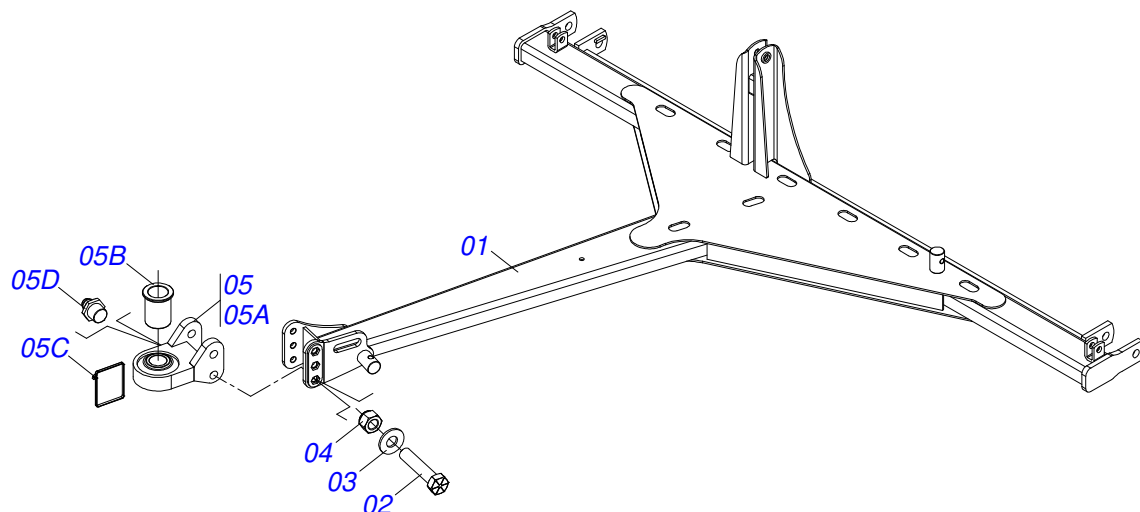

Item	Código	Descrição	Ver Pág.	QT
01	0521068732	CABEÇALHO		01
02	0503013935	PARAFUSO 1 UNC X 9 C S G.8 ZN		02
03	0501010690	ARRUELA LISA 26 X 58 X 4,75 ZN		02
04	0503018754	PORCA AUTOFREANANTE 1 - 8 UNC - 2B G8 ALTA		02
05	0511059885	KIT ENGATE TRATOR COM ROTULA COM LUVA REDUCAO		01
05A	0521067339	ENGATE TRATOR COM ROTULA 60 X 70		01
05B	0581012984	LUVA 41,00 X 52,97 X 75 PINO 1.1/2 DODH-F		01
05C	0503016033	ABRACADEIRA NYLON 4,8X1,3X300 MM 10101367		01
05D	0503010002	GRAXEIRA 1800		01