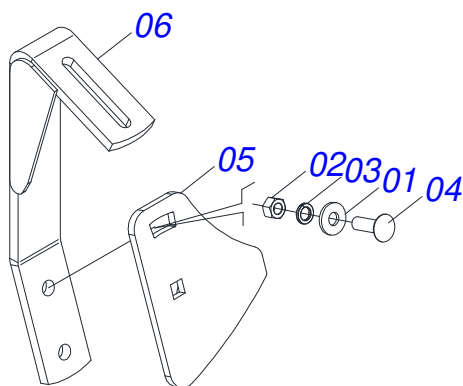

Item	Código	Descrição	Ver Pág.	QT
01	0501012140	ARRUELA LISA 16,50 X 40 X 4,00 ZN		02
02	0503010013	PORCA SEXTAVADA 5/8 UNC G.5 ZN		02
03	0503010027	ARRUELA PRESSAO 5/8 ZN 1K01574		02
04	0503012699	PARAFUSO 5/8NC X 2 CAPQ G.5 ZN 1K20548		02
05	0581012584	PA LIMPADOR DIANTEIRA/TRASEIRA		01
06	0521067239	SUPORTE LIMPADOR DIANTEIRO		01