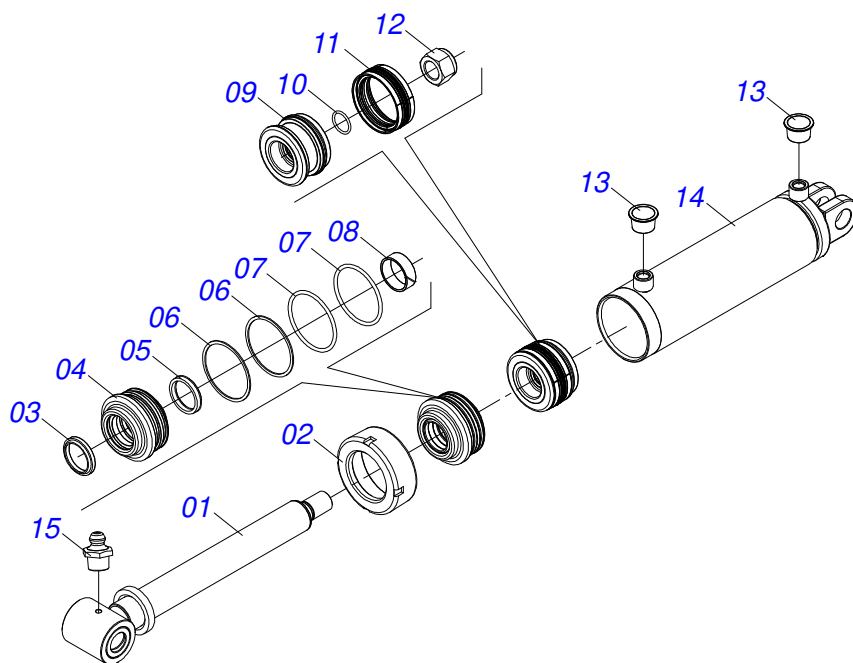

Item	Código	Descrição	Ver Pág.	QT
01	0511067445	EXTENSOR 50,8 X 452,5 GCRO		01
02	0502012822	TAMPA MOVEL 101,60		01
03	0503015636	VEDACAO SCRAPER WAE302000-Z04		01
04	0581010678	SUPORTE ANEIS 50,80 X 101		01
05	0503018026	GAXETA 1870-2000-375 B POLYMAX		01
06	0503011061	ANEL BACK-UP 8-342		02
07	0503010338	ANEL O RING 2-342 N 3006-9B		02
08	0503018025	ANEL GUIA W2-2250-750 (3097 AGEL)		01
09	0502012842	EMBOLO 50,80 X 101,60		01
10	0503010345	ANEL O RING 2-218 N 3006-9B 1G04609		01
11	0503015633	VEDACAO SELEMASTER DSM PCB0NB102-NCRO		01
12	0503010817	PORCA SEXTAVADA AUTOTRAVANTE COM NYLON 1.1/4 UNF ALTA G.5 ZN		01
13	0503030384	PLUG CON N-001		02
14	0511066220	CAMISA 101,60 X 369		01
15	0503010002	GRAXEIRA 1800		01