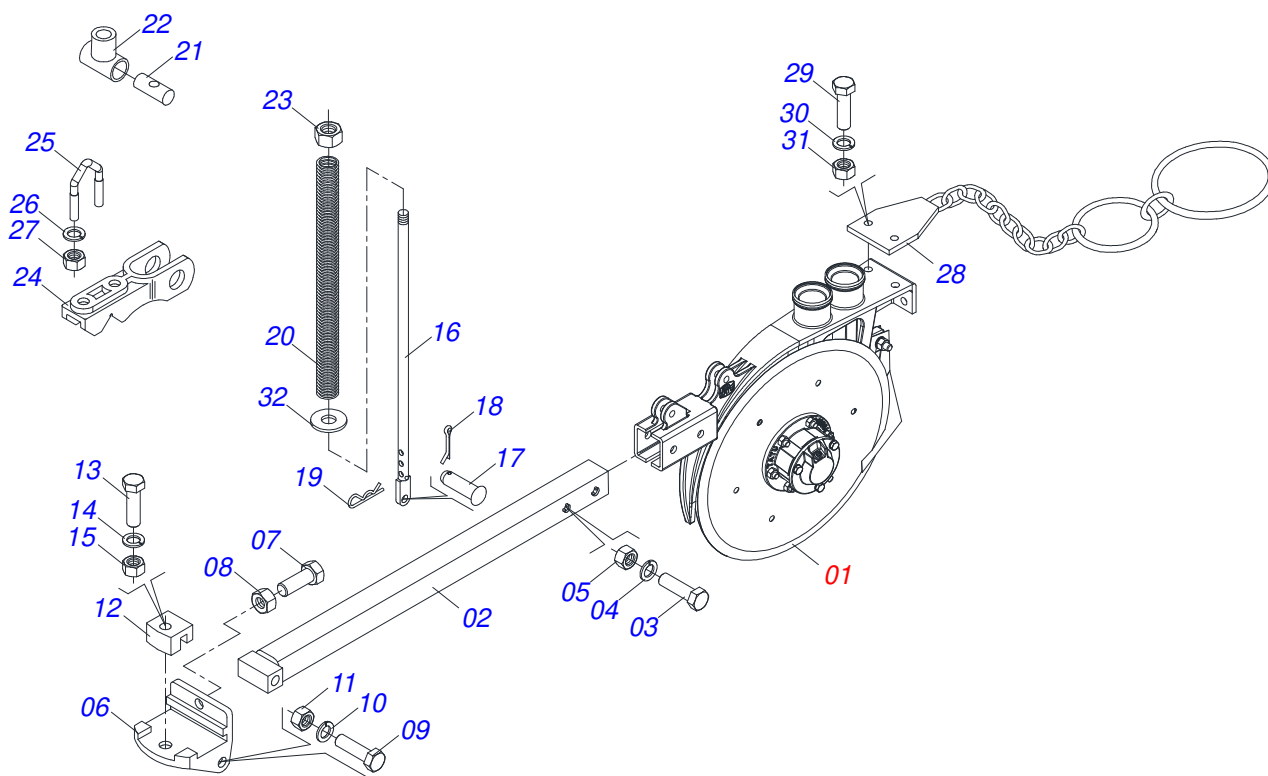

Item	Code	Description	See page	QT
01	0501050993	DOUBLE DISC ASSY	29	01
02	0511060425	LARGER ARM ROW		01
03	0503011268	3/8" X 2-1/2" BOLT		02
04	0503010025	3/8" SPRING WASHER		02
05	0503010026	3/8" NUT		02
06	0502010693	ROW SUPPORT ARTICULACION		01
07	0503013082	M10 X 1,5 X 70 BOLT		01
08	0503011051	M10 X 0.6" NUT		01
09	0503010706	SCREW 1/2 UNC X 4.1/2 C S G.5 ZN		01
10	0503010019	1/2" SPRING WASHER		01
11	0503010060	1/2" NUT		01
12	0502011210	ROW FASTENER		01
13	0503010752	1/2" X 3.1/2" BOLT		01
14	0503010019	1/2" SPRING WASHER		01
15	0503010060	1/2" NUT		01
16	0511064181	SPRING REGULACION		01
17	0521010539	0.3" X 1.2" COUPLING SHAFT		01
18	0503010140	1/8" X 3/4" COTTERPIN		01
19	0503030285	HAIR PIN		01
20	0503031516	0.98" X 14.17" X 0.16" SPRING		01
21	0531016737	ROD GUIDE AJUSTER ROW		01
22	0502012123	SPRING GUIDES UPPER		01
23	0503010060	1/2" NUT		01
24	0502011675	SUPPORT GUIDE FIXER SPRING		01
25	0521010655	1/2" X 3.34" X 2.12" FASTENER		01
26	0503010019	1/2" SPRING WASHER		02
27	0503010060	1/2" NUT		02
28	0511060564	PRESS WHEEL COVERING CHAIN ASSY		01
29	0503012444	3/8" X 1-1/4" BOLT		02
30	0503010025	3/8" SPRING WASHER		02
31	0503010208	HEX NUT 3/8 UNF G.5 ZN		02