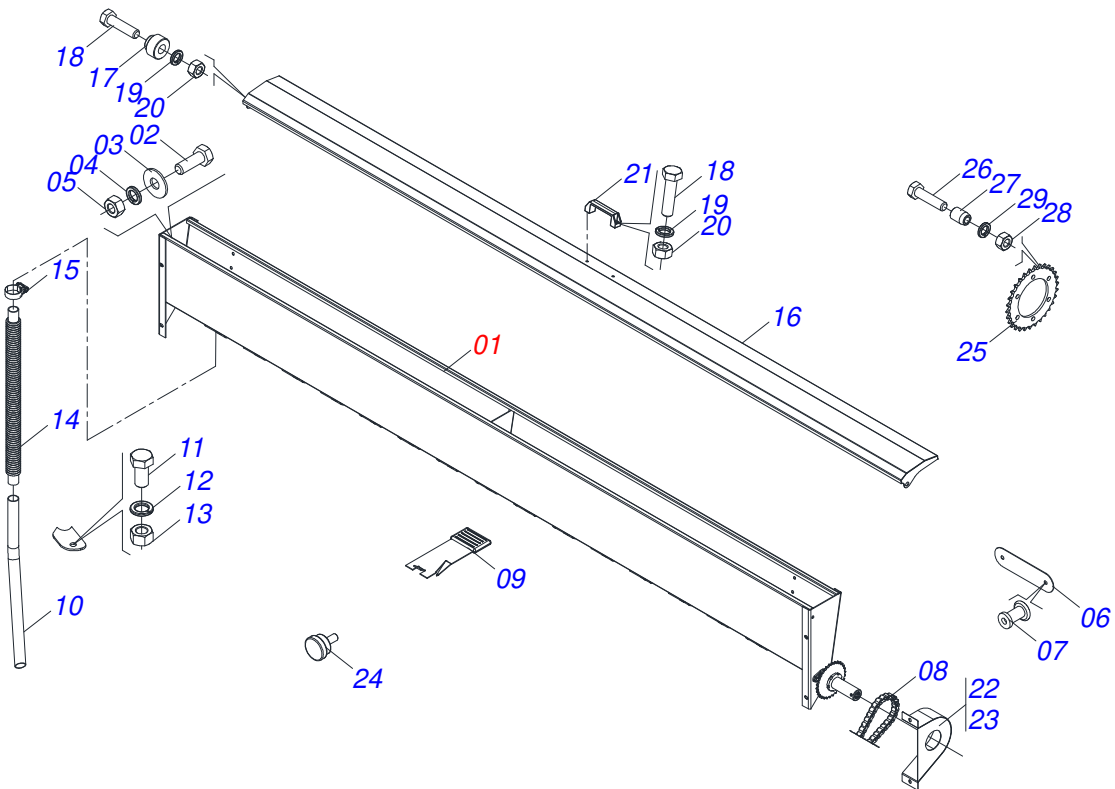

Item	Code	Description	See page	QT
01	0501110250	BEARING BOX		01
02	0511019194	BEARING REEL		01
03	0503010372	501050 CLAMPING RING (FOR AXLE)		01
04	0503010003	1845 GREASE FITTING		01

Item	Code	Description	See page	QT
01	0511019376	SEED BOX AXLE		01
02	0503030180	SEED DISTRIBUTOR BOX		15
03	0503010366	ROTOR GUIDE		15
04	0501010637	FLAT WASHER		15
05	0503010297	5/32" X 1.1/4" COTTER PIN		31
06	0501011064	ROTOR WHASHER		15
07	0503010370	502072 CLAMPING RING (FOR AXLE)		15
08	0502010950	ROTOR		15
09	0501040236	SEED LIMETER		15
10	0501010637	FLAT WASHER		01
11	0503032077	LARGE DOSER		01
12	0503010838	0.1" X 0.8" SPRING PIN		01
13	0503030189	COMPRES SPRING		15
14	0571017623	MAGNET FIXER		01

Item	Code	Description	See page	QT
01	0502040527	SEED BOX FINE BEARING REEL		01
02	0561011361	WHEEL TOOTH		01
03	0511011139	GEAR FLANGE		01
04	0503010365	NUT		03
05	0503011766	5/16" X 2-1/2" BOLT		03
06	0521010743	0.3" X 0.6" X 0.8" SLEEVE		03
07	0511013557	30Z P 0.5" RH 1.2.9" GEAR		01
08	0502011352	20Z GEAR		01
09	0503011444	SPRING WASHER		06
10	0503010337	5/16" NUT		06
11	0501110250	BEARING BOX		01
12	0503010372	501050 CLAMPING RING (FOR AXLE)		01
13	0502012130	LH SEED REGULATOR		01
14	0502012131	LEFT SEED REGULATOR		01
15	0503012918	2-327 N 3006-9B O-RING		01
16	0541010247	FLAT WASHER		01
17	0502012197	0.76" X 1.81" X 0.06" SLEEVE		01
18	0503010561	SPRING PIN		01
19	0503011105	SEAL RING		01
20	0503010691	1/4" GREASE FITTING		02
21	0503010010	1/4" X 2.1/2" COTTERPIN		01