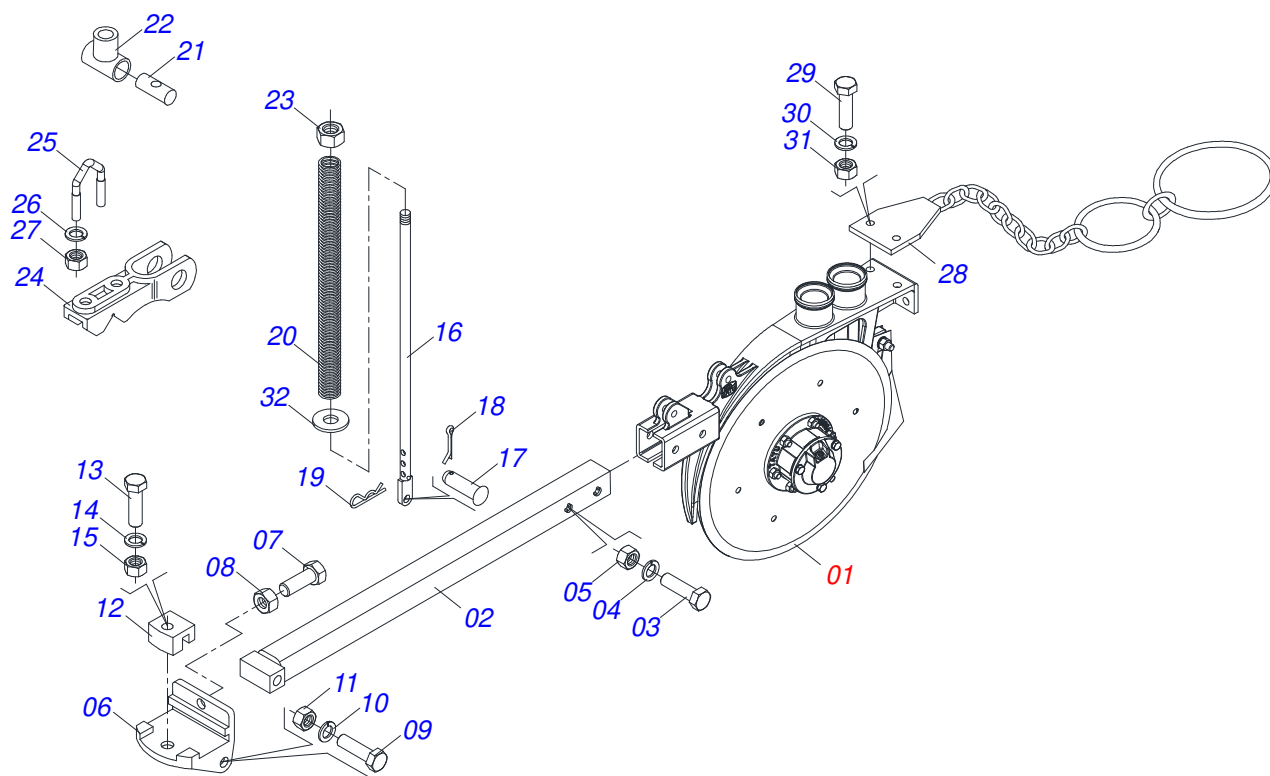

Item	Code	Description	See page	QT
01	0503011627	MALE QUICK COUPLER AGR 1/2 NPT		01
02	0503011882	MALE QUICK COUPLER CAP		01

Item	Code	Description	See page	QT
01	0501069656	COVER PIVOT SHAFT		01
02	0521013808	PROTECTION FERTILIZER BOX		01
03	0521013807	FIXER PLATE LONA 2877		01
04	0503012209	RIVET POP		15

Item	Code	Description	See page	QT
01	0501050993	DOUBLE DISC ASSY	29	01
02	0501066678	SMALLER ARM ROW		01
03	0503011268	3/8" X 2-1/2" BOLT		02
04	0503010025	3/8" SPRING WASHER		02
05	0503010026	3/8" NUT		02
06	0502010693	ROW SUPPORT ARTICULACION		01
07	0503013082	M10 X 1,5 X 70 BOLT		01
08	0503011051	M10 X 0.6" NUT		01
09	0503010706	SCREW 1/2 UNC X 4.1/2 C S G.5 ZN		01
10	0503010019	1/2" SPRING WASHER		01
11	0503010060	1/2" NUT		01
12	0502011210	ROW FASTENER		01
13	0503010752	1/2" X 3.1/2" BOLT		01
14	0503010019	1/2" SPRING WASHER		01
15	0503010060	1/2" NUT		01
16	0511064181	SPRING REGULACION		01
17	0521010539	0.3" X 1.2" COUPLING SHAFT		01
18	0503010140	1/8" X 3/4" COTTERPIN		01
19	0503030285	HAIR PIN		01
20	0503031516	0.98" X 14.17" X 0.16" SPRING		01
21	0531016737	ROD GUIDE AJUSTER ROW		01
22	0502012123	SPRING GUIDES UPPER		01
23	0503010060	1/2" NUT		01
24	0502011675	SUPPORT GUIDE FIXER SPRING		01
25	0521010655	1/2" X 3.34" X 2.12" FASTENER		01
26	0503010019	1/2" SPRING WASHER		02
27	0503010060	1/2" NUT		02
28	0511060564	PRESS WHEEL COVERING CHAIN ASSY		01
29	0503012444	3/8" X 1-1/4" BOLT		02
30	0503010025	3/8" SPRING WASHER		02
31	0503010208	HEX NUT 3/8 UNF G.5 ZN		02