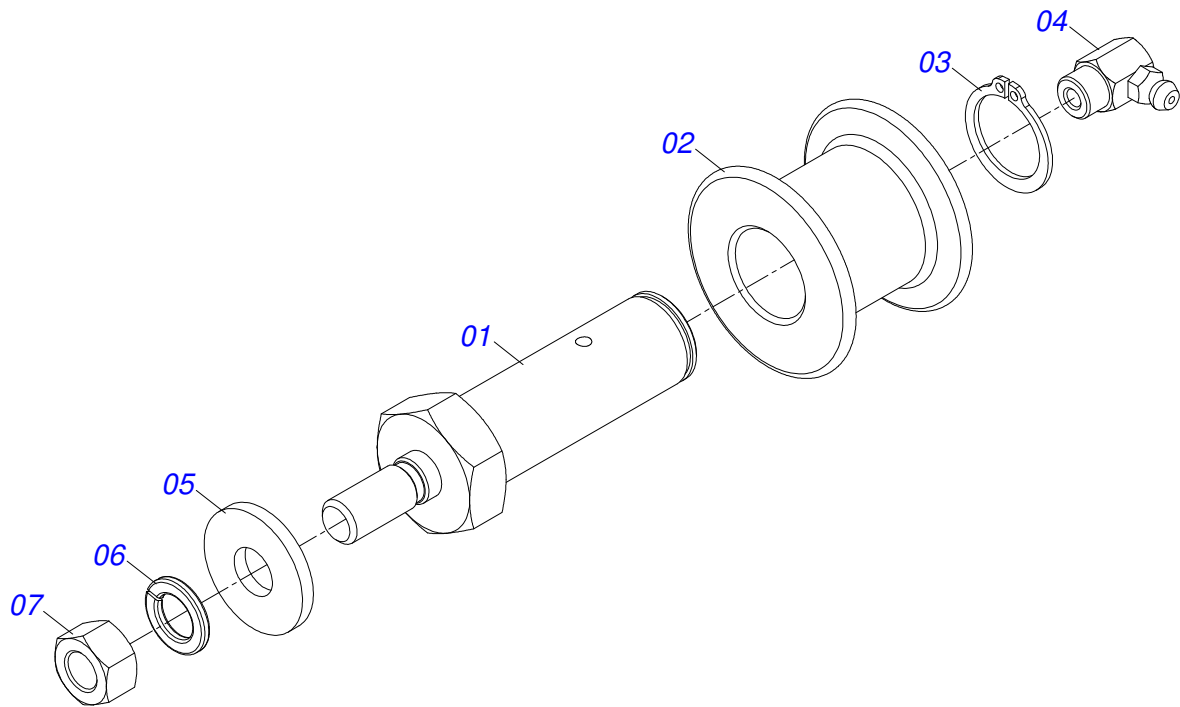

Item	Code	Description	See page	QT
01	0501047420	RIGHT TRANSMISSION DRIVING	17	01
02	0503010920	1/2" X 1.1/2" BOLT		01
03	0503010060	1/2" NUT		01
04	0501065167	RATCHET PIVOT ARM		01
05	0511056594	RATCHET REGULATOR	18	01
06	0503010140	1/8" X 3/4" COTTERPIN		04
07	0501010984	FLAT WASHER		02
08	0501043283	ASSY LEFT CHAIN STRETCHER	19	01
09	0503030093	TRACTION SPRING		01
10	0501052014	CHAIN TIGHTENER AXLE ASSY	20	02
11	0502011345	18Z P 1.25" RH1.3/8" GEAR		01
12	0503010010	1/4" X 2.1/2" COTTERPIN		01
13	0503010578	2050 CHAIN X 39 LINK + MENDING		01
14	0503010987	2050 CHAIN X 38 LINK + REDUCTION		01
15	0503012142	40-1 CHAIN X 61 LINK + MENDING		01
16	0503012125	2050 CHAIN X 49 LINK + MENDING		01
17	0503010002	1800 GREASE FITTING		02

Item	Code	Description	See page	QT
01	0501110166	RH RATCHET FOLLOWER		01
02	0503010003	1845 GREASE FITTING		03
03	0561011362	GEAR-WHEEL 20Z P 1.1/4 FR 61		01
04	0503011444	SPRING WASHER		06
05	0503010240	5/16" X 3/4" BOLT		06
06	0511019179	RATCHET AXLE		01
07	0501019735	FLAT WASHER		03
08	0501019734	FLAT WASHER		02
09	0502010710	RIGHT CAM, SMALLER		01
10	0502010711	RIGHT CAM,LARGER		01
11	0501110268	14Z GEAR WITH RIGHT DRAGGER		01
12	0503030553	2.3"X 2.5"X 0.2"COMPRESSION SPRING		01

Item	Code	Description	See page	QT
01	0501067130	ADJUSTMENT BAR ASSY		01
02	0541015404	3/4" UNC 200 REGULACION		01
03	0503010014	3/4" NUT		01
04	0521010773	0.37" X 1.18" COUPLING SHAFT		02

Item	Code	Description	See page	QT
01	0501064951	LEFT CHAIN TENSIONER		01
02	0502012317	WHEEL TOOTH		02
03	0503010302	501019 SEAL RING		02
04	0503010004	1890 GREASE FITTING		02
05	0511014513	1" X 0.6" X 0.4" ARTICULAT SLEEVE		01
06	0503010027	5/8" SPRING WASHER		01
07	0503010013	5/8" NUT		01
08	0501012140	FLAT WASHER		01