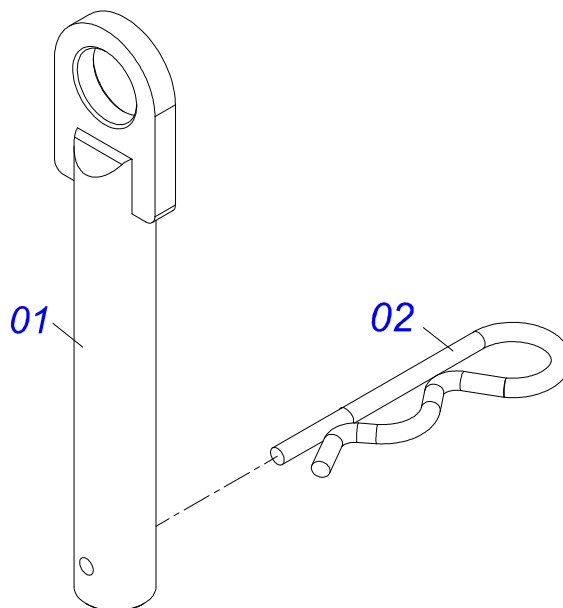

Item	Code	Description	See page	QT
01	0501068989	COUPLING SHAFT		01
03	0503031035	HAIR PIN		01