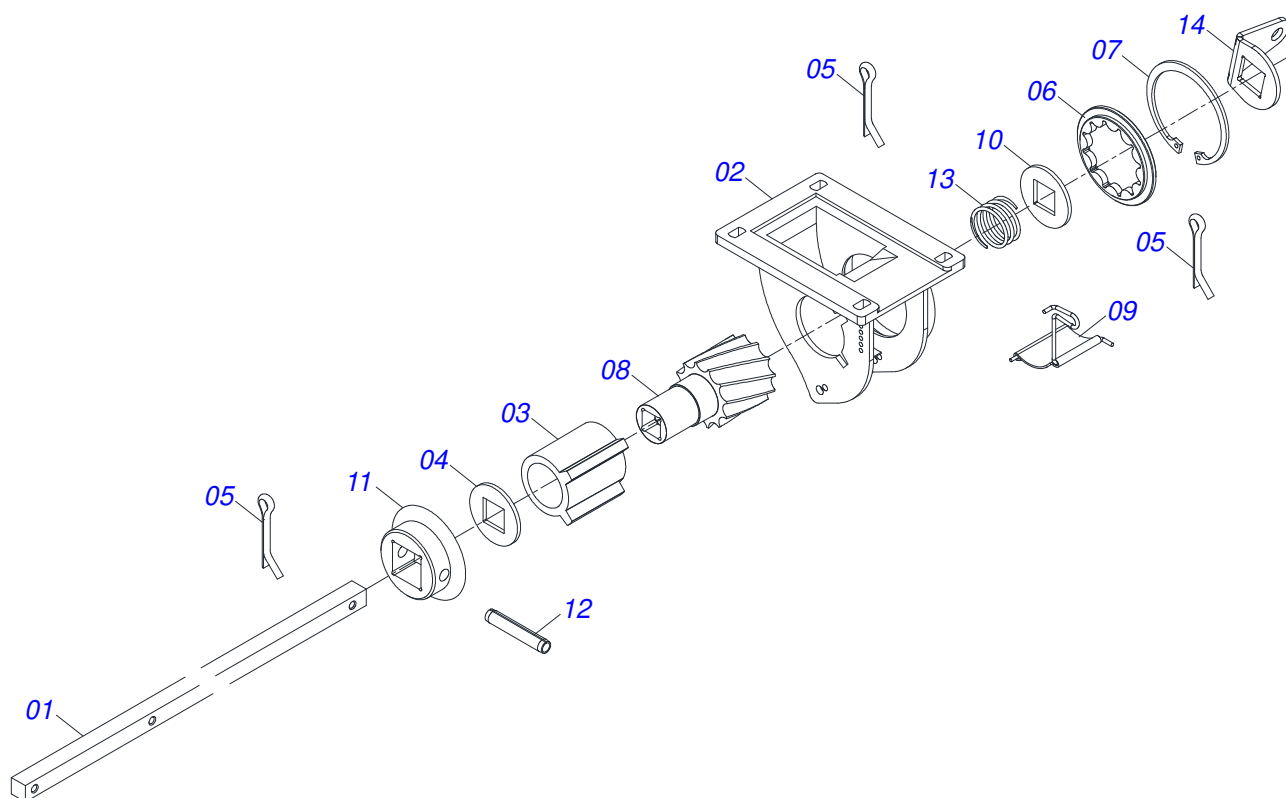

Item	Code	Description	See page	QT
01	0501110250	BEARING BOX		01
02	0511019194	BEARING REEL		01
03	0503010372	501050 CLAMPING RING (FOR AXLE)		01
04	0503010003	1845 GREASE FITTING		01

Item	Code	Description	See page	QT
01	0511019376	SEED BOX AXLE		01
02	0503030180	SEED DISTRIBUTOR BOX		15
03	0503010366	ROTOR GUIDE		15
04	0501010637	FLAT WASHER		15
05	0503010297	5/32" X 1.1/4" COTTER PIN		31
06	0501011064	ROTOR WHASHER		15
07	0503010370	502072 CLAMPING RING (FOR AXLE)		15
08	0502010950	ROTOR		15
09	0501040236	SEED LIMETER		15
10	0501010637	FLAT WASHER		01
11	0503032077	LARGE DOSER		01
12	0503010838	0.1" X 0.8" SPRING PIN		01
13	0503030189	COMPRES SPRING		15
14	0571017623	MAGNET FIXER		01