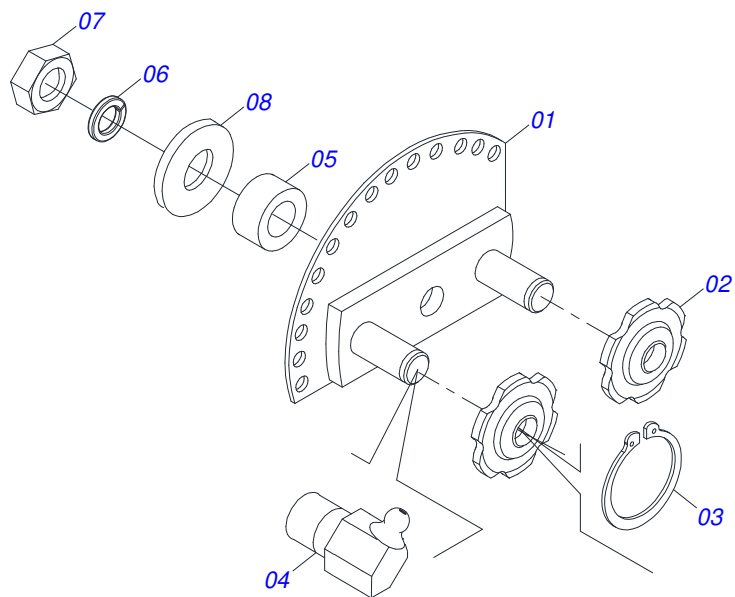

Item	Code	Description	See page	QT
01	0501110832	HUB CARRYING WHEELS WITH BOLT		01
01A	0502011065	HUB		01
01B	0501010127	9/16" X 1-7/8" LUG BOLT		06
01C	0503013001	9/16" CONICAL NUT		06
02	0502011550	FLANGE		01
03	0503010371	5/16" X 1" BOLT		06
04	0503011444	SPRING WASHER		06
05	0503010006	32210 ROLLER BEARING		01
06	0503010037	30207 ROLLER BEARING		01
07	0503012928	SEAL		01
08	1882970002	GREASE SOAP		00

Item	Code	Description	See page	QT
01	0501047420	RIGHT TRANSMISSION DRIVING	17	01
02	0503010920	1/2" X 1.1/2" BOLT		01
03	0503010060	1/2" NUT		01
04	0501065167	RATCHET PIVOT ARM		01
05	0511056594	RATCHET REGULATOR	18	01
06	0503010140	1/8" X 3/4" COTTERPIN		04
07	0501010984	FLAT WASHER		02
08	0501043283	ASSY LEFT CHAIN STRETCHER	19	01
09	0503030093	TRACTION SPRING		01
10	0501052014	CHAIN TIGHTENER AXLE ASSY	20	02
11	0502011345	18Z P 1.25" RH1.3/8" GEAR		01
12	0503010010	1/4" X 2.1/2" COTTERPIN		01
13	0503010578	2050 CHAIN X 39 LINK + MENDING		01
14	0503010987	2050 CHAIN X 38 LINK + REDUCTION		01
15	0503012142	40-1 CHAIN X 61 LINK + MENDING		01
16	0503012125	2050 CHAIN X 49 LINK + MENDING		01
17	0503010002	1800 GREASE FITTING		02

Item	Code	Description	See page	QT
01	0501067130	ADJUSTMENT BAR ASSY		01
02	0541015404	3/4" UNC 200 REGULACION		01
03	0503010014	3/4" NUT		01
04	0521010773	0.37" X 1.18" COUPLING SHAFT		02

Item	Code	Description	See page	QT
01	0501064951	LEFT CHAIN TENSIONER		01
02	0502012317	WHEEL TOOTH		02
03	0503010302	501019 SEAL RING		02
04	0503010004	1890 GREASE FITTING		02
05	0511014513	1" X 0.6" X 0.4" ARTICULAT SLEEVE		01
06	0503010027	5/8" SPRING WASHER		01
07	0503010013	5/8" NUT		01
08	0501012140	FLAT WASHER		01