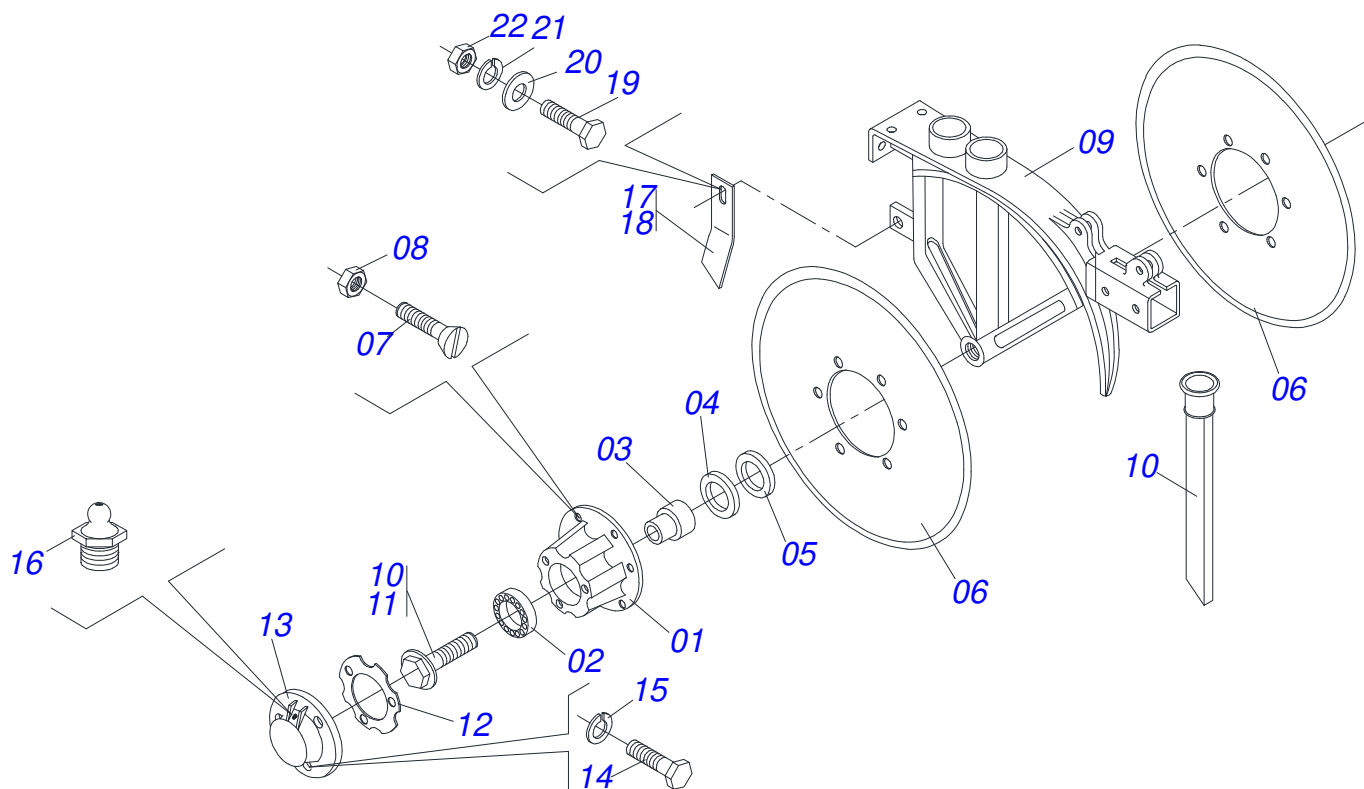

Item	Code	Description	See page	QT
01	0502011273	DOUBLE DISC HUB		02
02	0503010276	6206 BALL BEARING		02
03	0501011832	HUB DOUBLE DISC PASSANG AXLE		02
04	0503010526	3011 SEAL RING		02
05	0503010525	00797-BA SEAL		02
06	0603020040	13" X 0.12" PLAIN COULTER BLADE		02
07	0503010546	5/16" X 7/8" BOLT		12
08	0503010337	5/16" NUT		12
09	0502010977	DOUBLE BLADE DISC SUPPORT		01
10	0501011989	5/8" X 1.9" BOLT		01
11	0501011988	5/8" X 1.9" BOLT		01
12	0503030757	2.9" X 2" X 0.02" JOINT		02
13	0502020599	COVER		02
14	0503010282	1/4" X 3/4" BOLT		06
15	0503010143	1/4" SPRING WASHER		06
16	0503010002	1800 GREASE FITTING		02
17	0501017541	RIGHT DOUBLE DISC SCRAPER		01
18	0501017542	LH DOUBLE DISC SCRAPER		01
19	0503010751	C3/8" X 1.1/4" HEX BOLT G.5		01
20	0501010984	FLAT WASHER		01
21	0503010025	3/8" SPRING WASHER		01
22	0503010026	3/8" NUT		01