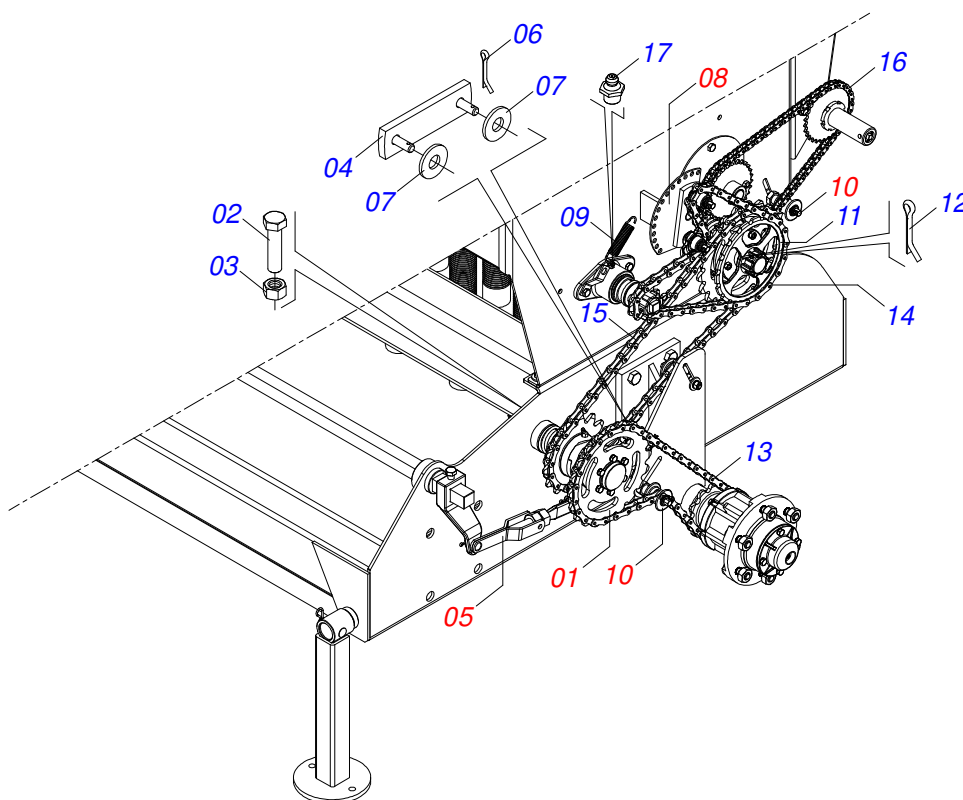

Item	Code	Description	See page	QT
01	0501047420	RIGHT TRANSMISSION DRIVING	17	01
02	0503010920	1/2" X 1.1/2" BOLT		01
03	0503010060	1/2" NUT		01
04	0501065167	RATCHET PIVOT ARM		01
05	0511056594	RATCHET REGULATOR	18	01
06	0503010140	1/8" X 3/4" COTTERPIN		04
07	0501010984	FLAT WASHER		02
08	0501043283	ASSY LEFT CHAIN STRETCHER	19	01
09	0503030093	TRACTION SPRING		01
10	0501052014	CHAIN TIGHTENER AXLE ASSY	20	02
11	0502011345	18Z P 1.25" RH1.3/8" GEAR		01
12	0503010010	1/4" X 2.1/2" COTTERPIN		01
13	0503010578	2050 CHAIN X 39 LINK + MENDING		01
14	0503010987	2050 CHAIN X 38 LINK + REDUCTION		01
15	0503012142	40-1 CHAIN X 61 LINK + MENDING		01
16	0503012125	2050 CHAIN X 49 LINK + MENDING		01
17	0503010002	1800 GREASE FITTING		02