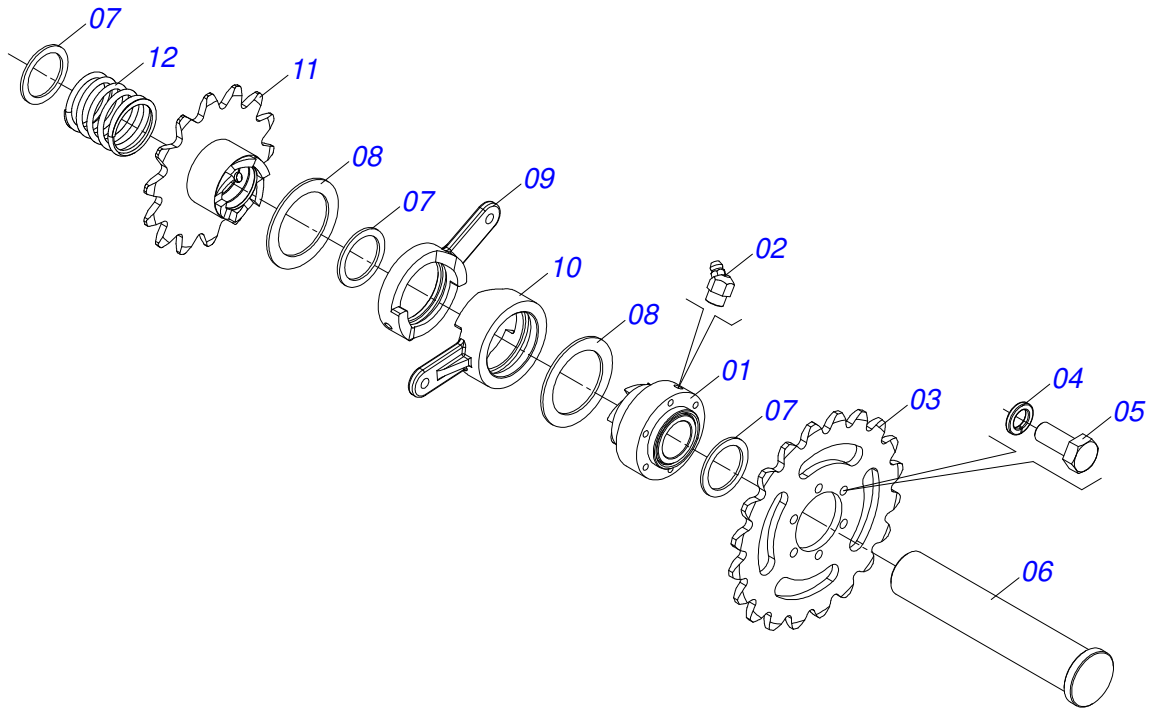

Item	Code	Description	See page	QT
01	0501110166	RH RATCHET FOLLOWER		01
02	0503010003	1845 GREASE FITTING		03
03	0561011362	GEAR-WHEEL 20Z P 1.1/4 FR 61		01
04	0503011444	SPRING WASHER		06
05	0503010240	5/16" X 3/4" BOLT		06
06	0511019179	RATCHET AXLE		01
07	0501019735	FLAT WASHER		03
08	0501019734	FLAT WASHER		02
09	0502010710	RIGHT CAM, SMALLER		01
10	0502010711	RIGHT CAM,LARGER		01
11	0501110268	14Z GEAR WITH RIGHT DRAGGER		01
12	0503030553	2.3"X 2.5"X 0.2"COMPRESSION SPRING		01