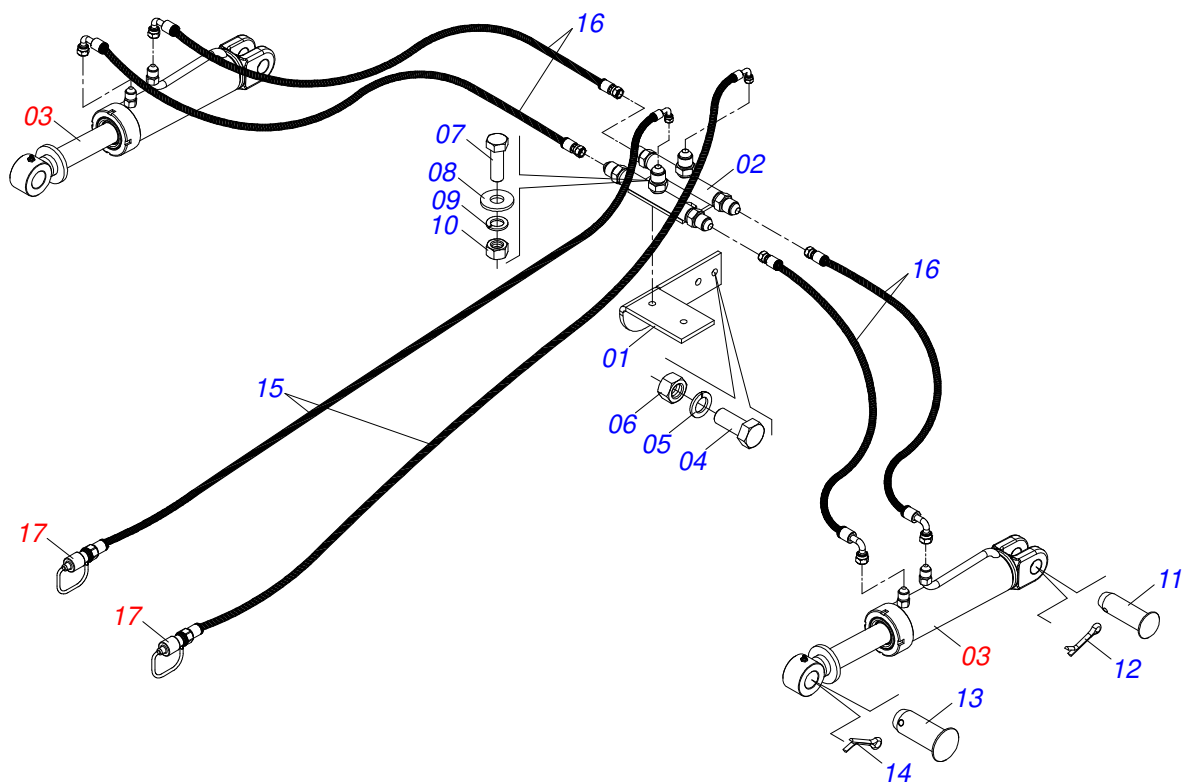

Item	Code	Description	See page	QT
01	0501067130	ADJUSTMENT BAR ASSY		01
02	0541015404	3/4" UNC 200 REGULACION		01
03	0503010014	3/4" NUT		01
04	0521010773	0.37" X 1.18" COUPLING SHAFT		02

Item	Code	Description	See page	QT
01	0501064951	LEFT CHAIN TENSIONER		01
02	0502012317	WHEEL TOOTH		02
03	0503010302	501019 SEAL RING		02
04	0503010004	1890 GREASE FITTING		02
05	0511014513	1" X 0.6" X 0.4" ARTICULAT SLEEVE		01
06	0503010027	5/8" SPRING WASHER		01
07	0503010013	5/8" NUT		01
08	0501012140	FLAT WASHER		01

Item	Code	Description	See page	QT
01	0511010919	CHAIN TIGHTENER AXLE		01
02	0503030402	PULLEY		01
03	0503010302	501019 SEAL RING		01
04	0503010004	1890 GREASE FITTING		01
05	0501010984	FLAT WASHER		01
06	0503010025	3/8" SPRING WASHER		01
07	0503010026	3/8" NUT		01

Item	Code	Description	See page	QT
01	0521014707	DISTRIBUTOR DOUBLE SUPPORT		01
02	0501068706	DOUBLE CONNECTION		01
03	0511058421	38,10X63,50X405X170 HYDRAULIC CYLINDER	22	02
04	0503010237	3/8" X 1" BOLT		02
05	0503010025	3/8" SPRING WASHER		02
06	0503010026	3/8" NUT		02
07	0503010358	5/16" X 5/8" BOLT		02
08	0521011039	FLAT WASHER		02
09	0503010179	5/16" ZN SPRING WASHER		02
10	0503010337	5/16" NUT		02
11	0521010573	0.9" X 3.1" COUPLING SHAFT		02
12	0503010571	1/4" X 1.1/2 COTTERPIN		02
13	0521010778	1.25" X 3.15" COUPLING SHAFT		02
14	0503010523	1/4" X 2" COTTERPIN		02
15	0501080473	3/8" X 120" TC-TM HOSE		02
16	0501080192	3/8" X 18.9" TR-TC HOSE		04
17	0501053834	MALE QUICK COUPLER WITH CAP - 1/2 NPT	23	02