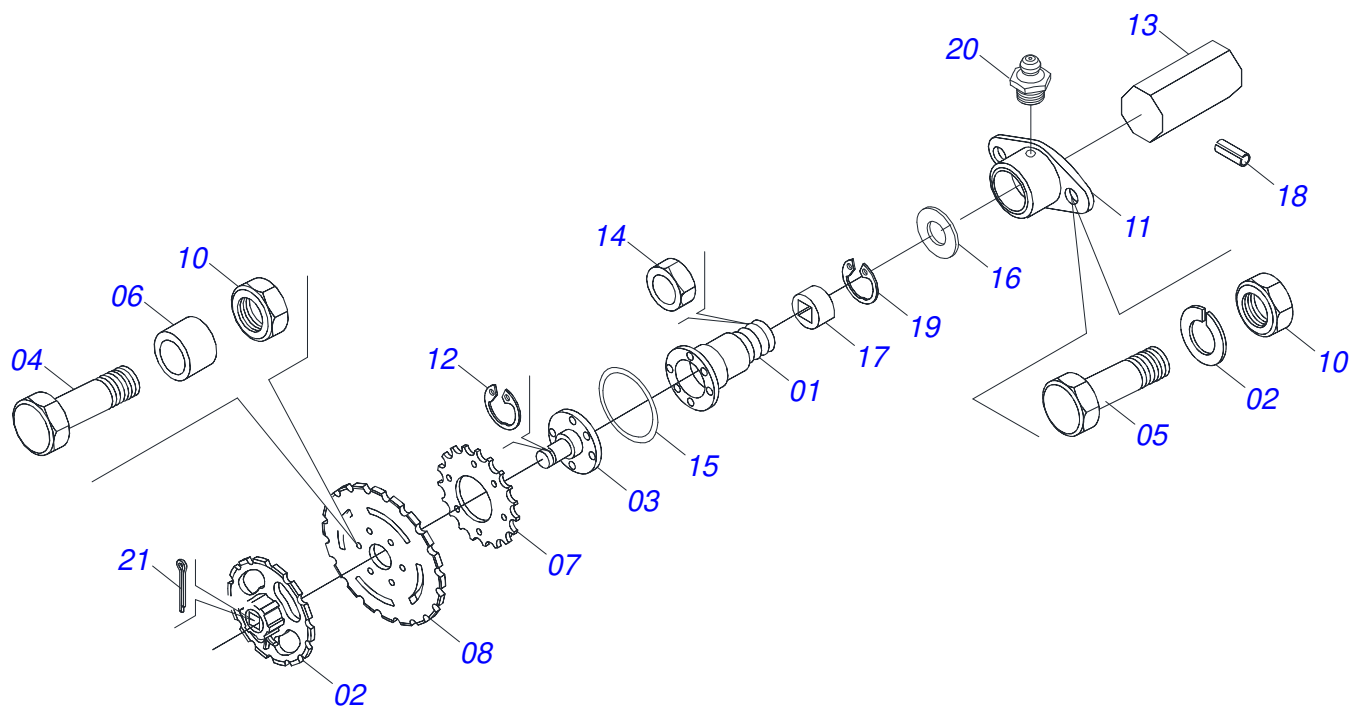

Item	Code	Description	See page	QT
01	0511060532	BOX FERTILIZER SEED		01
02	0511019115	FIXER FERTILIZER CONDUCTOR 257		01
03	0511019233	3.07 FERTILIZER CONDUCTOR FIXER		01
04	0511019234	3.93 FERTILIZER CONDUCTOR FIXER		14
05	0511019238	3.30 FERTILIZER TUBE		01
06	0511019239	6.89 FERTILIZER TUBE		14
07	0511019237	7.79 FERTILIZER TUBE		01
08	0501068547	LEFT SIDE FERTILIZER CONDUCTOR		01
09	0501068533	LEFT FERTILIZER CONDUCTOR		13
10	0501068823	RIGHT SIDE FERTILIZER CONDUCTOR		01
11	0503011953	5/16" X 1" BOLT		04
12	0503011952	5/16" X 3/4" BOLT		60
13	0521011039	FLAT WASHER		64
14	0503011444	SPRING WASHER		64
15	0503010337	5/16" NUT		64
16	0501057660	SEMIFINISHED AXLE FERTILIZER	4	01
17	0501051366	BEARING ASSY	5	01
18	0511019183	1.51" X 2.08" X 1.06" SLEEVE		01
19	0501011768	SPRING FIXER		01
20	0503010751	C3/8" X 1.1/4" HEX BOLT G.5		02
21	0503032078	SPACING SLEEVE		01
22	0502011300	BUSHING GEAR		01
23	0502011314	8Z P 1.1/4" RH1.4" GEAR		01
24	0503010010	1/4" X 2.1/2" COTTERPIN		01
25	0501051393	SEED SYSTEM ASSY	6	01
26	0531014907	SCALE SUPPORT		02
27	0503010461	1/4" X 1" BOLT		60
28	0503010143	1/4" SPRING WASHER		60
29	0503010144	1/4" NUT		60
30	0501053462	LEFT BEARING BOX FOR FINE SEED	7	01
31	0503010237	3/8" X 1" BOLT		02

Item	Code	Description	See page	QT
01	0501110250	BEARING BOX		01
02	0511019194	BEARING REEL		01
03	0503010372	501050 CLAMPING RING (FOR AXLE)		01
04	0503010003	1845 GREASE FITTING		01

Item	Code	Description	See page	QT
01	0511019376	SEED BOX AXLE		01
02	0503030180	SEED DISTRIBUTOR BOX		15
03	0503010366	ROTOR GUIDE		15
04	0501010637	FLAT WASHER		15
05	0503010297	5/32" X 1.1/4" COTTER PIN		31
06	0501011064	ROTOR WHASHER		15
07	0503010370	502072 CLAMPING RING (FOR AXLE)		15
08	0502010950	ROTOR		15
09	0501040236	SEED LIMETER		15
10	0501010637	FLAT WASHER		01
11	0503032077	LARGE DOSER		01
12	0503010838	0.1" X 0.8" SPRING PIN		01
13	0503030189	COMPRES SPRING		15
14	0571017623	MAGNET FIXER		01