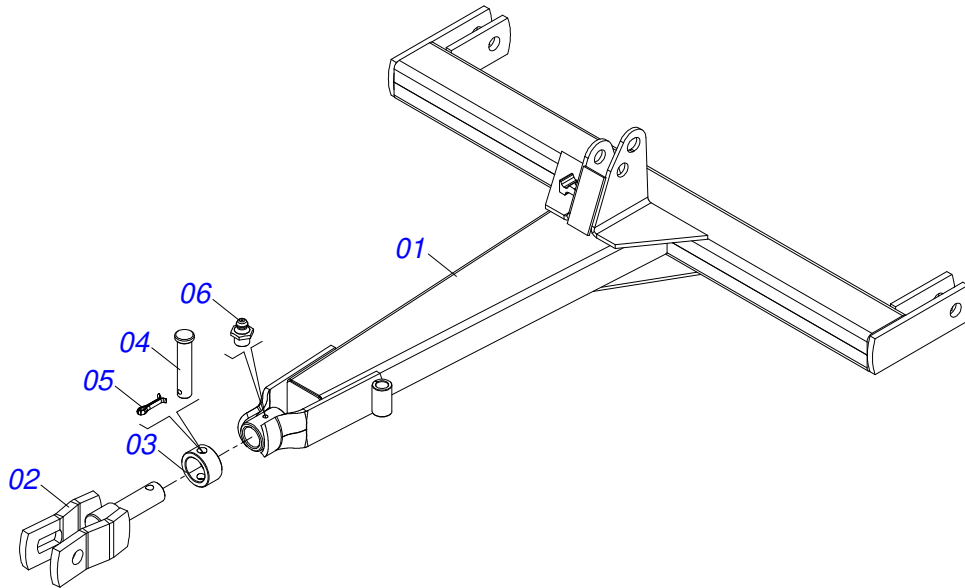

Item	Code	Description	See page	QT
01	0501069104	DRAWBAR		01
02	0501064967	TRACTOR HITCH		01
03	0521016397	1.55" X 2.16" X 1.10" SLEEVE		01
04	0521016396	0.55" X 2.36" COUPLING SHAFT		01
05	0503010071	3/16" X 1" COTTERPIN		01
06	0503010002	1800 GREASE FITTING		01
07	1882970002	GREASE SOAP		0,001Kg