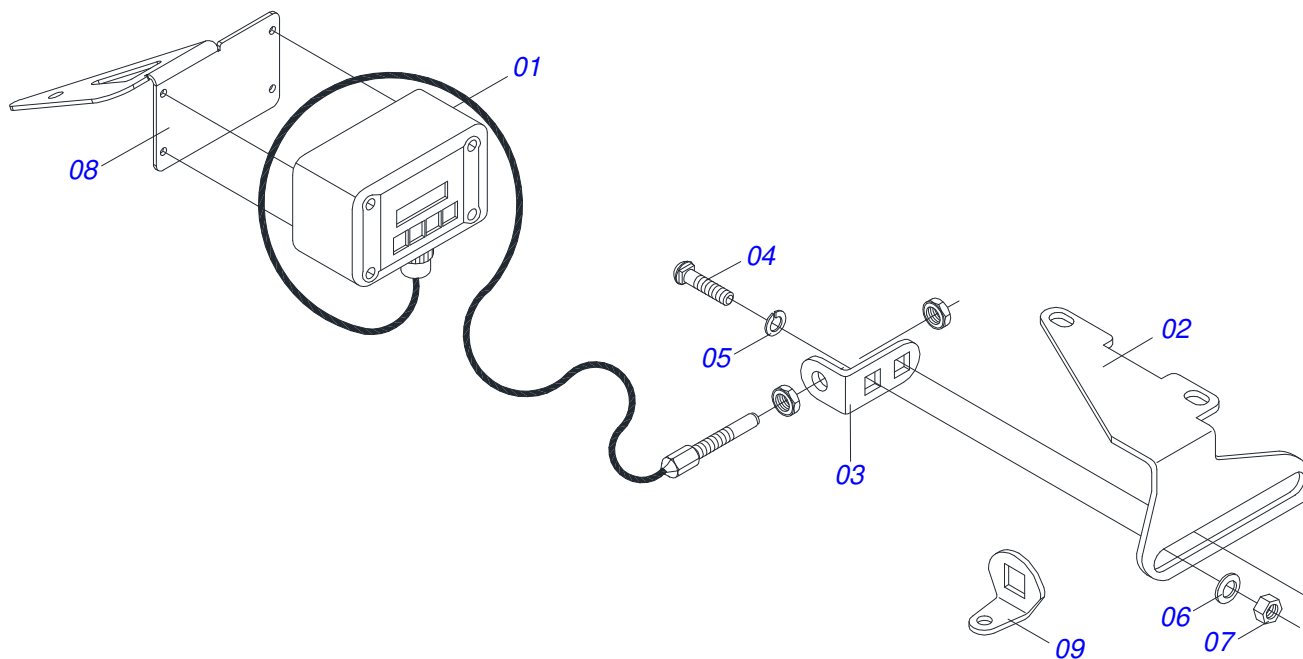

Item	Code	Description	See page	QT
01	0503060718	ELECTRONIC BLADE HECTARE		01
02	0541013032	FIXER BLADE HECTARE		01
03	0541015265	RECEIVER MAGNETIC SUPPORT		01
04	0503011952	5/16" X 3/4" BOLT		02
05	0503010179	5/16" ZN SPRING WASHER		02
06	0501010694	8.5 X 18 X 1.5 FLAT WASHER		02
07	0503010337	5/16" NUT		02
08	0581011031	FIXER COUNTER HECTARE		01
09	0571017623	MAGNET FIXER		01