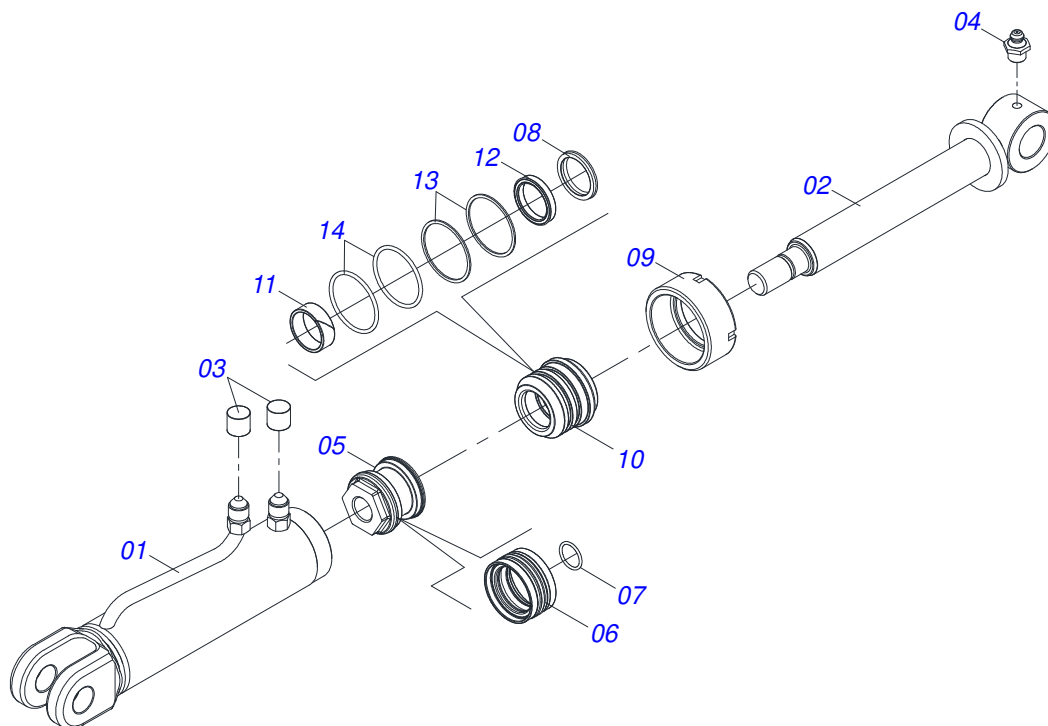

Item	Code	Description	See page	QT
01	0501068493	2.5" X 10.7" CYLINDER CASE		01
02	0521066630	38,10 X 313 STEM		01
03	0503030385	CYLINDER PLUG N-002		02
04	0503010002	1800 GREASE FITTING		01
05	0502012837	PISTON		01
06	0503018005	RING		01
07	0503011109	2-119 N 3006-9B O'RING		01
08	0503010163	D-1500 SCRAPER RING		01
09	0502010471	MOBILE COVER		01
10	0581010668	RING SUPPORT		01
11	0503018004	RING		01
12	0503018003	GASKET		01
13	0503018163	BACK-UP RING		02
14	0503018162	O'RING		02