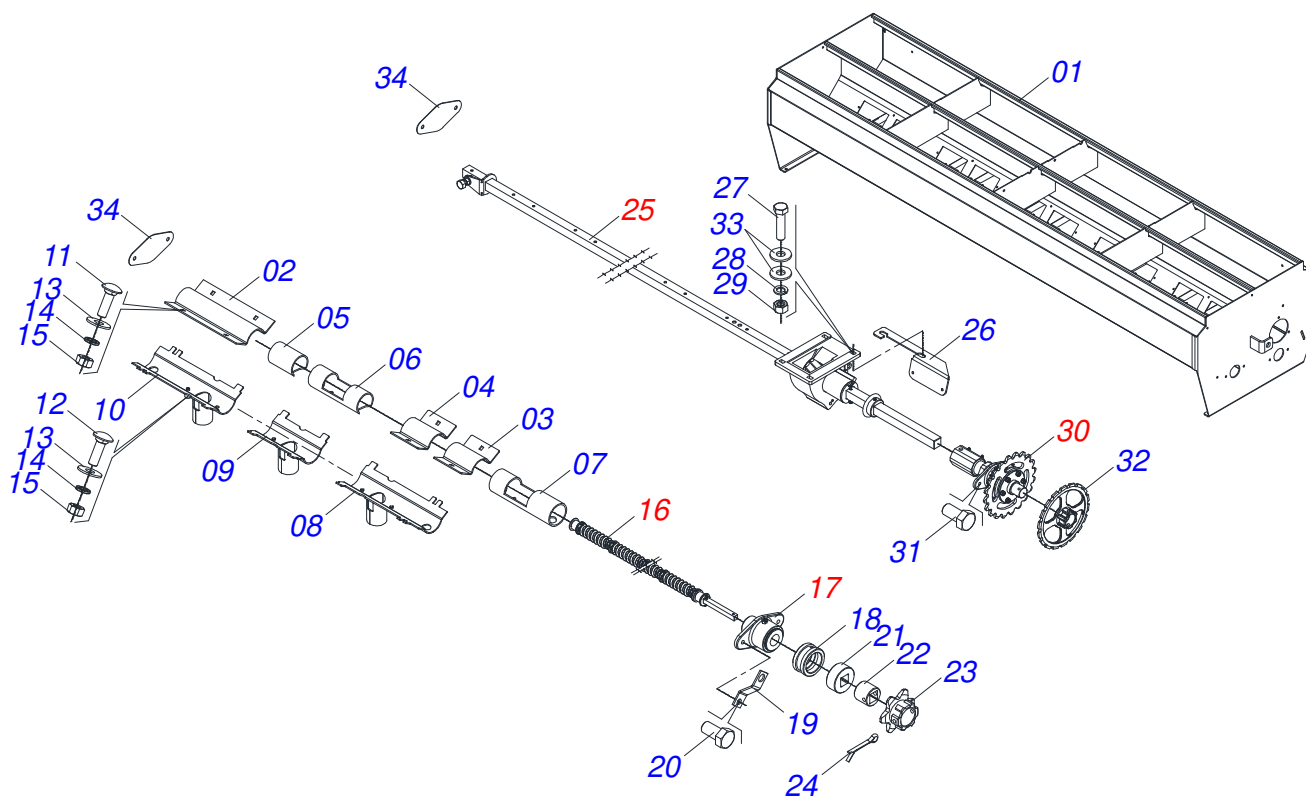

Item	Code	Description	See page	QT
01	0511060532	BOX FERTILIZER SEED		01
02	0511019115	FIXER FERTILIZER CONDUCTOR 257		01
03	0511019233	3.07 FERTILIZER CONDUCTOR FIXER		01
04	0511019234	3.93 FERTILIZER CONDUCTOR FIXER		14
05	0511019238	3.30 FERTILIZER TUBE		01
06	0511019239	6.89 FERTILIZER TUBE		14
07	0511019237	7.79 FERTILIZER TUBE		01
08	0501068547	LEFT SIDE FERTILIZER CONDUCTOR		01
09	0501068533	LEFT FERTILIZER CONDUCTOR		13
10	0501068823	RIGHT SIDE FERTILIZER CONDUCTOR		01
11	0503011953	5/16" X 1" BOLT		04
12	0503011952	5/16" X 3/4" BOLT		60
13	0521011039	FLAT WASHER		64
14	0503011444	SPRING WASHER		64
15	0503010337	5/16" NUT		64
16	0501057660	SEMIFINISHED AXLE FERTILIZER	4	01
17	0501051366	BEARING ASSY	5	01
18	0511019183	1.51" X 2.08" X 1.06" SLEEVE		01
19	0501011768	SPRING FIXER		01
20	0503010751	C3/8" X 1.1/4" HEX BOLT G.5		02
21	0503032078	SPACING SLEEVE		01
22	0502011300	BUSHING GEAR		01
23	0502011314	8Z P 1.1/4" RH1.4" GEAR		01
24	0503010010	1/4" X 2.1/2" COTTERPIN		01
25	0501051393	SEED SYSTEM ASSY	6	01
26	0531014907	SCALE SUPPORT		02
27	0503010461	1/4" X 1" BOLT		60
28	0503010143	1/4" SPRING WASHER		60
29	0503010144	1/4" NUT		60
30	0501053462	LEFT BEARING BOX FOR FINE SEED	7	01
31	0503010237	3/8" X 1" BOLT		02