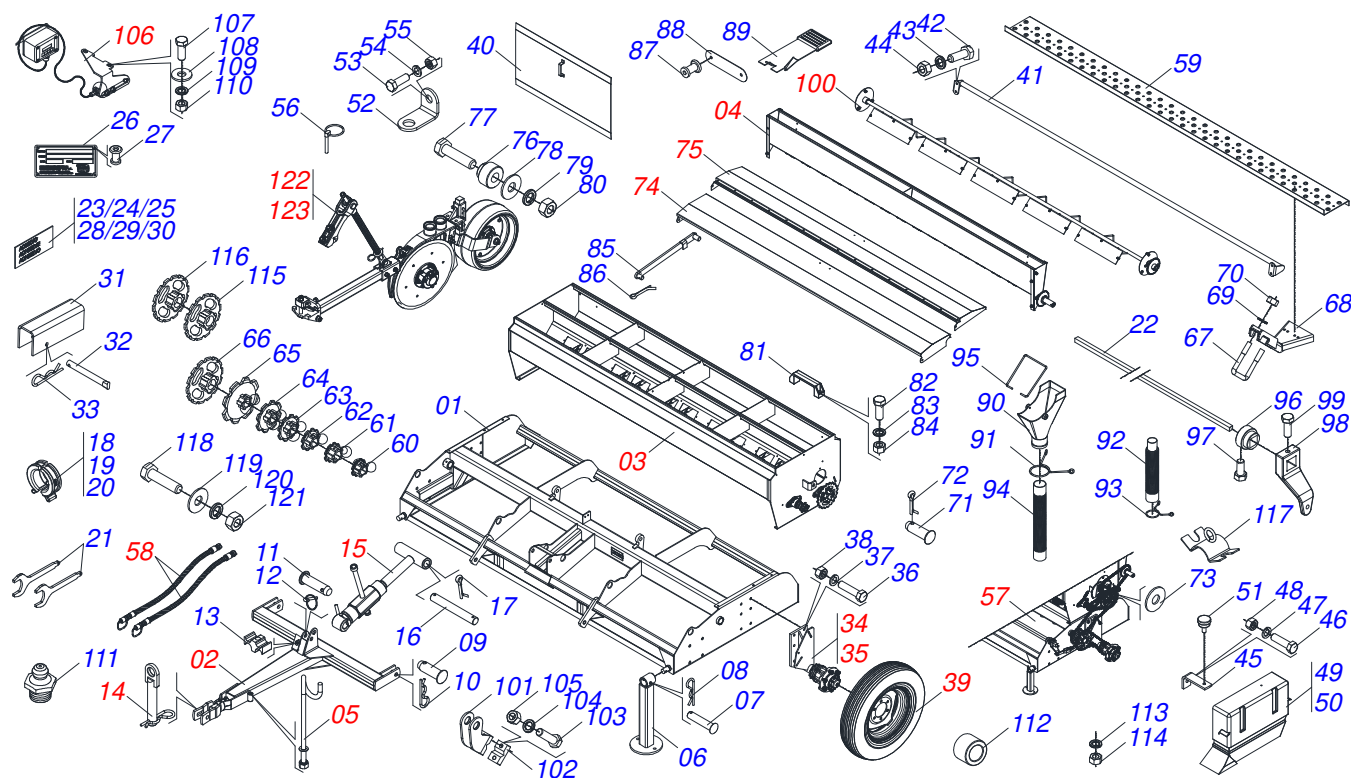

ASSY FRAME

Item	Code	Description	See page	QT
000	0511045939	ASSY FRAME		01
001	0511060498	FRAME		01
002	0501047956	DRAWBAR ASSY	2	01
003	0511045938	SEED/FERTILIZER BOX	3	01
004	0501048468	FINE SEED BOX ASSY	8	01
005	0501049170	HOSE HOLDER ASSY	10	01
006	0511060374	PLOUGH SUPPORT 365		02
007	0521010549	COUPLING SHAFT		02
008	0503030168	HAIR PIN		02
009	0521010572	0.9" X 2.9" COUPLING SHAFT		02
010	0503031035	HAIR PIN		02
011	0521010575	C0.9" X 3.3" COUPLING SHAFT		01
012	0503030085	LOCK PIN		01
013	0502012702	BODY SUPPORT CLAMP		01
014	0501047881	AXIS JOINT ASSY	11	01
015	0501048668	ESTABILIZER ASSY	12	01
016	0521014192	1" X 8.46" AXLE		01
017	0503010571	1/4" X 1.1/2 COTTERPIN		02
018	0501047895	ROD STOP		04
019	0501047885	ROD STOP		02
020	0501047887	ROD STOP		02
021	0531017911	SEED REGULATOR WRENCH		02
022	0511019374	LIFTING AXLE LINES		01
023	0503033884	ADHESIVE LABEL		01
024	0503033883	ADHESIVE LABEL		01
025	0503033853	ADHESIVE LABEL		02
026	0503034003	SERIAL NUMBER TAG 61 X 118		01
027	0503010001	3.2 X 5.5 RIVET		04
028	0503032061	ADHESIVE LABEL DANGER PLATFORM		01
029	0503031397	ADHESIVE LABEL TABLE FERTILIZER P 3/4		01
030	0503034647	ADHESIVE LABEL COLORS		01