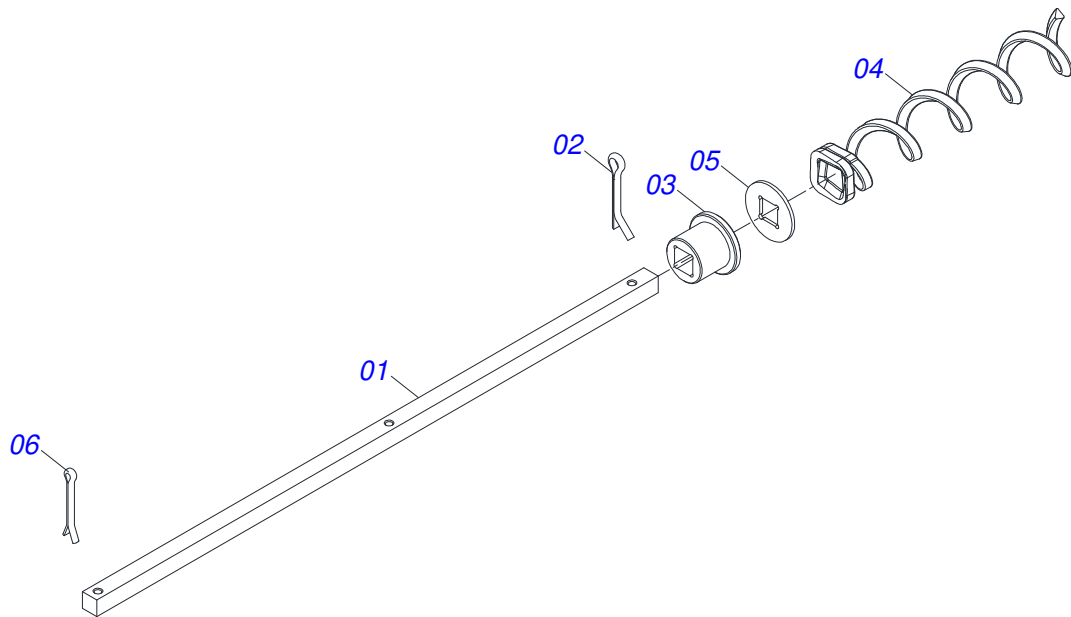

Item	Code	Description	See page	QT
01	0511019375	BOX FERTILIZER AXLE		01
02	0503010362	1/8" X 1.1/4" COTTERPIN		01
03	0503030275	AGRICULTURAL BEARING		02
04	0503031176	HELICAL CONDUTOR		15
05	0511019256	LOCK WASHER		17
06	0503010577	3/16" X 1-1/4" COTTERPIN		17