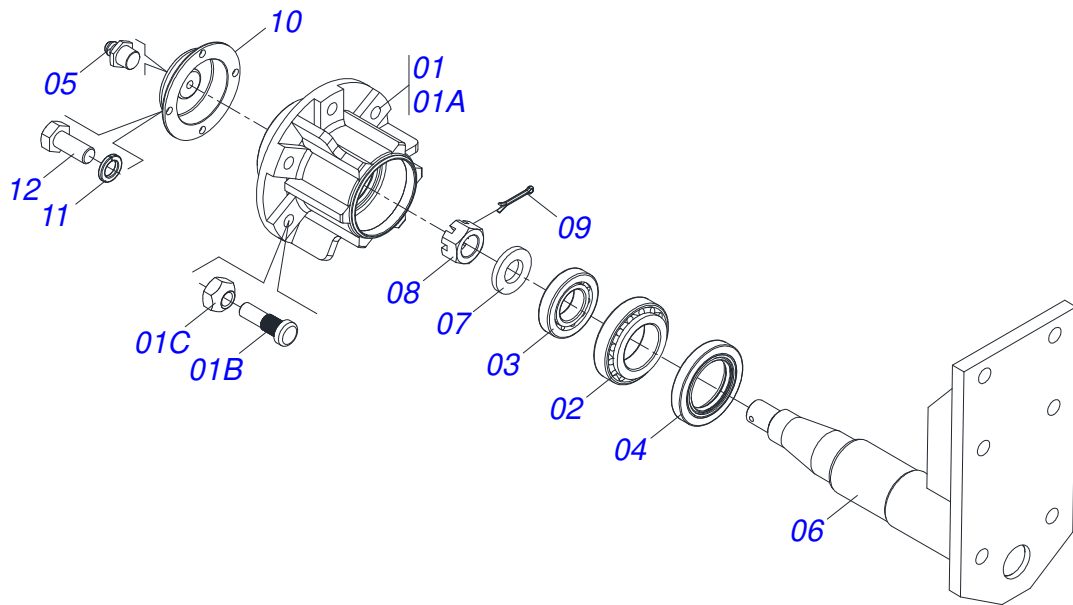

Item	Code	Description	See page	QT
01	0501068866	FINE SEED BOX		01
02	0511019377	FINE SEED BOX AXLE		01
03	0503060150	FINE SEED DISTRIBUTOR		15
04	0503013815	1/4" X 5/8" BOLT		60
05	0503010143	1/4" SPRING WASHER		60
06	0503010144	1/4" NUT		60
07	0503010140	1/8" X 3/4" COTTERPIN		31
08	0502010901	FINE SEED BOX AGRICULTURAL BEARING		01
09	0503010002	1800 GREASE FITTING		01
10	0501066928	RIGHT GEAR WITH TEETH REEL		01
11	0511013557	30Z P 0.5" RH1.2.9" GEAR		01
12	0503010675	5/16" X 2.1/4" BOLT		03
13	0521010743	0.3" X 0.6" X 0.8" SLEEVE		03
14	0503010406	501025 CLAMPING RING (FOR AXLE)		01
15	0511015161	RD FINE SEED REGULATOR		01
16	0502011081	3/8" Q AXLE PULLER SLEEVE		01
17	0503011335	502024 CLAMPING RING (FOR AXLE)		01
18	0531018938	SEED FINE SCALE SUPPORT		01
19	0503010282	1/4" X 3/4" BOLT		02
20	0503010143	1/4" SPRING WASHER		02
21	0503010144	1/4" NUT		02
22	0503032076	SMALLER DOSADOR		01
23	0503010838	0.1" X 0.8" SPRING PIN		01
24	0503010691	1/4" GREASE FITTING		01
25	0503010240	5/16" X 3/4" BOLT		02
26	0503011444	SPRING WASHER		02
27	0503010337	5/16" NUT		02
28	0521010769	RIGHT REGULACION FINE SEED		01

Item	Code	Description	See page	QT
01	0511061446	HOSE HOLDER		01
02	0503010023	3/4" SPRING WASHER		01
03	0503010014	3/4" NUT		01

Item	Code	Description	See page	QT
01	0501068989	COUPLING SHAFT		01
03	0503031035	HAIR PIN		01

Item	Code	Description	See page	QT
01	0501110252	185 ADJUSTMENT NUT		01
02	0511060373	LEFT TURNBUCKLE		01
03	0501068525	RIGHT TURNBUCKLE		01
04	0501064974	LOCKNUT WITH HANDLER		01
05	0503010002	1800 GREASE FITTING		02