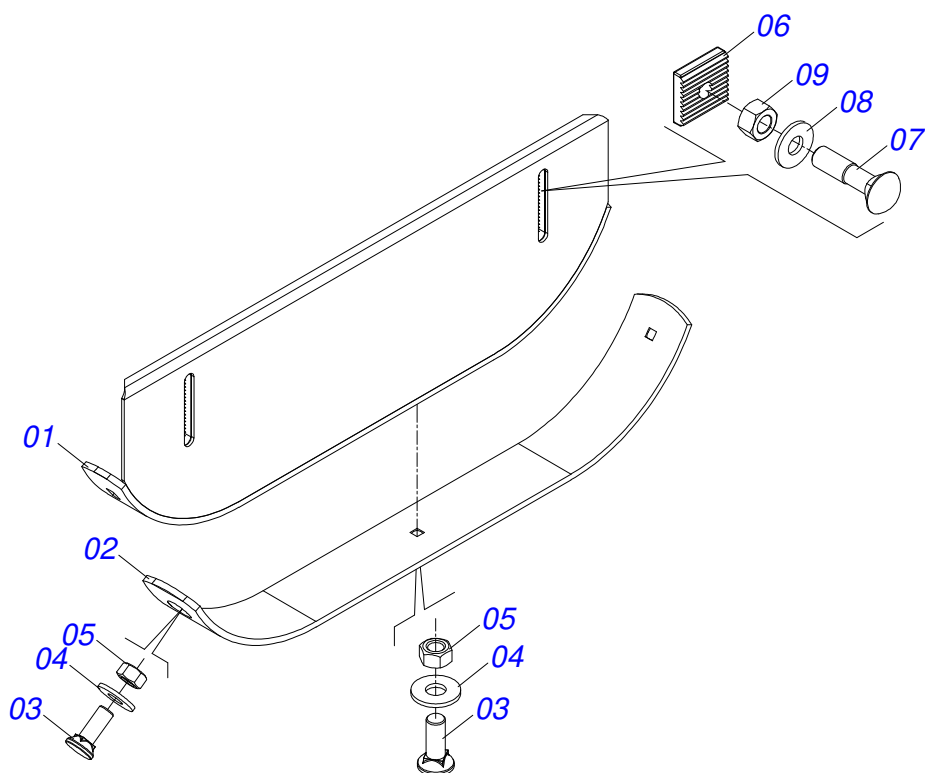

Item	Código	Descrição	Ver Pág.	QT
01	0511064761	PATIM ESQUERDO 930		02
02	0531019436	GUIA PATIM		02
03	0503012956	PARAFUSO 1/2 BSW X 1.1/2 CEPQ G.5 ZN		06
04	0511017302	ARRUELA LISA 13,50 X 32,50 X 3,0 ZN		06
05	0503012682	PORCA SEXTAVADA BSW 1/2 LEVE 1K02172 ZN		06
06	0502010083	CREMALHEIRA REGULADOR		04
07	0501014177	PARAFUSO 5/8 UNC X 2.1/2 CAPQ G.5 ZN		04
08	0501012140	ARRUELA LISA 16,50 X 40 X 4,00 ZN		04
09	0503013389	PORCA SEXTAVADA AUTOTRAVANTE COM NYLON 5/8 UNC BAIXA G.5 ZN		04