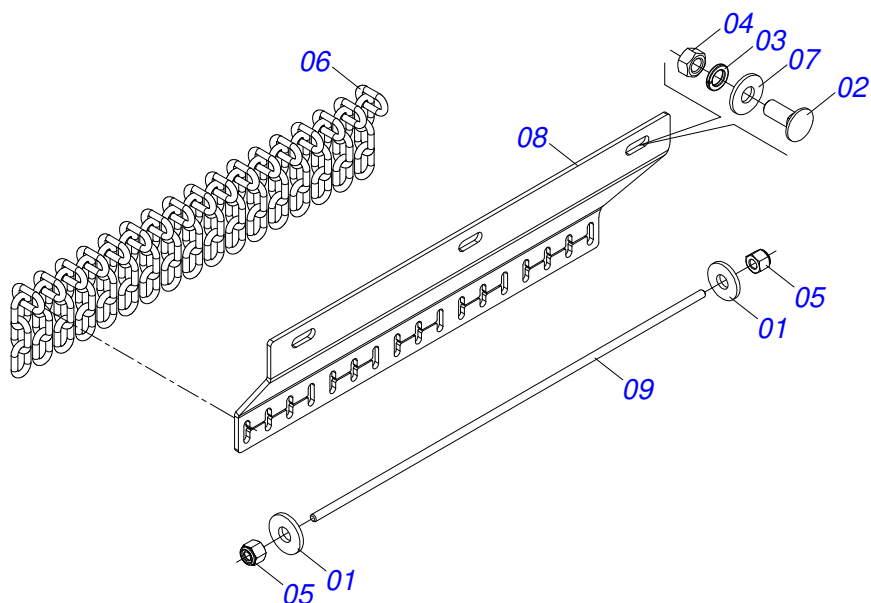

Item	Código	Descrição	Ver Pág.	QT
01	0501010984	ARRUELA LISA 10,50 X 27 X 3,00 ZN		02
02	0501011600	PARAFUSO 1/2 BSW X 1.1/4 CAPQ G.2 ZN		03
03	0503010019	ARRUELA PRESSAO 1/2 ZN 1K01556		03
04	0503012682	PORCA SEXTAVADA BSW 1/2 LEVE 1K02172 ZN		03
05	0503013759	PORCA SEXTAVADA AUTOTRAVANTE COM NYLON 5/16 UNC ALTA G.5 ZN		02
06	0511011774	CORRENTE 8,00 X 4 ELOS		17
07	0511017302	ARRUELA LISA 13,50 X 32,50 X 3,0 ZN		03
08	0581014719	CORPO PROT CORR TRAS DIR RC2 2600 CL		01
09	0581014718	VARAO PROT CORRENTES (615) RC2 2600 CL		01