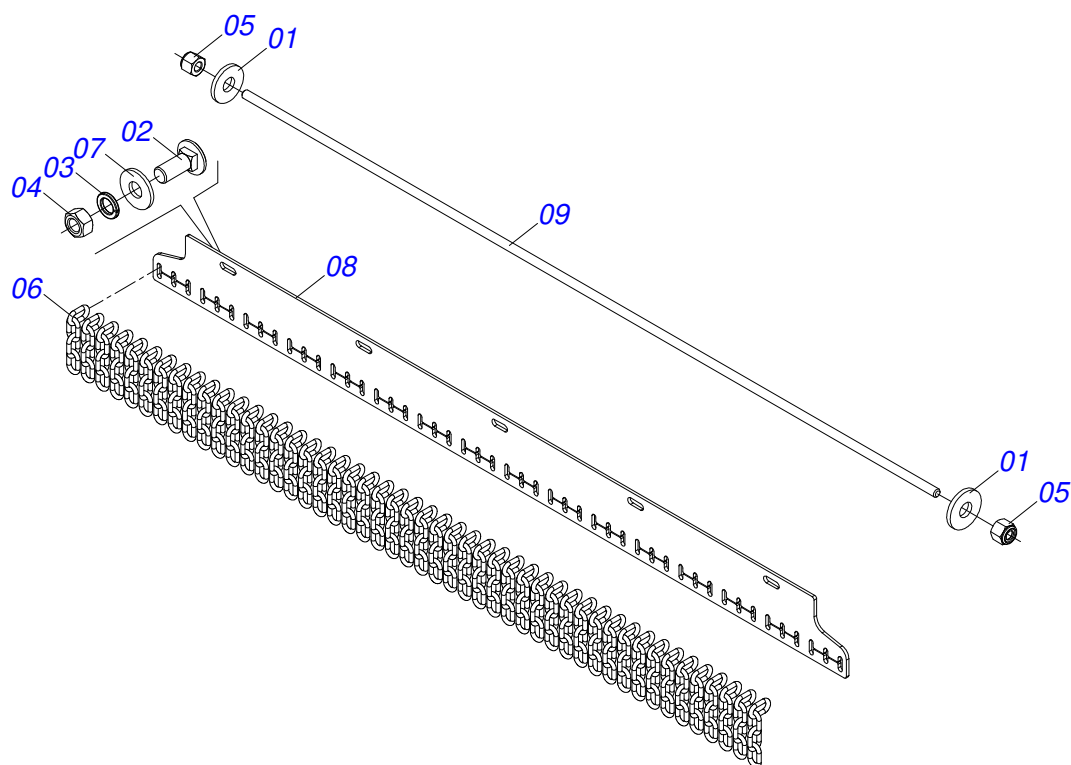

Item	Código	Descrição	Ver Pág.	QT
01	0501010984	ARRUELA LISA 10,50 X 27 X 3,00 ZN		02
02	0501011600	PARAFUSO 1/2 BSW X 1.1/4 CAPQ G.2 ZN		05
03	0503010019	ARRUELA PRESSAO 1/2 ZN 1K01556		05
04	0503012682	PORCA SEXTAVADA BSW 1/2 LEVE 1K02172 ZN		05
05	0503013759	PORCA SEXTAVADA AUTOTRAVANTE COM NYLON 5/16 UNC ALTA G.5 ZN		02
06	0511011774	CORRENTE 8,00 X 4 ELOS		48
07	0511017302	ARRUELA LISA 13,50 X 32,50 X 3,0 ZN		03
08	0581014715	CORPO PROT CORR CENTR DINT/TRAS RC2 2600 CL		01
09	0581014716	VARAO PROTECAO CORRENTES (1730)		01