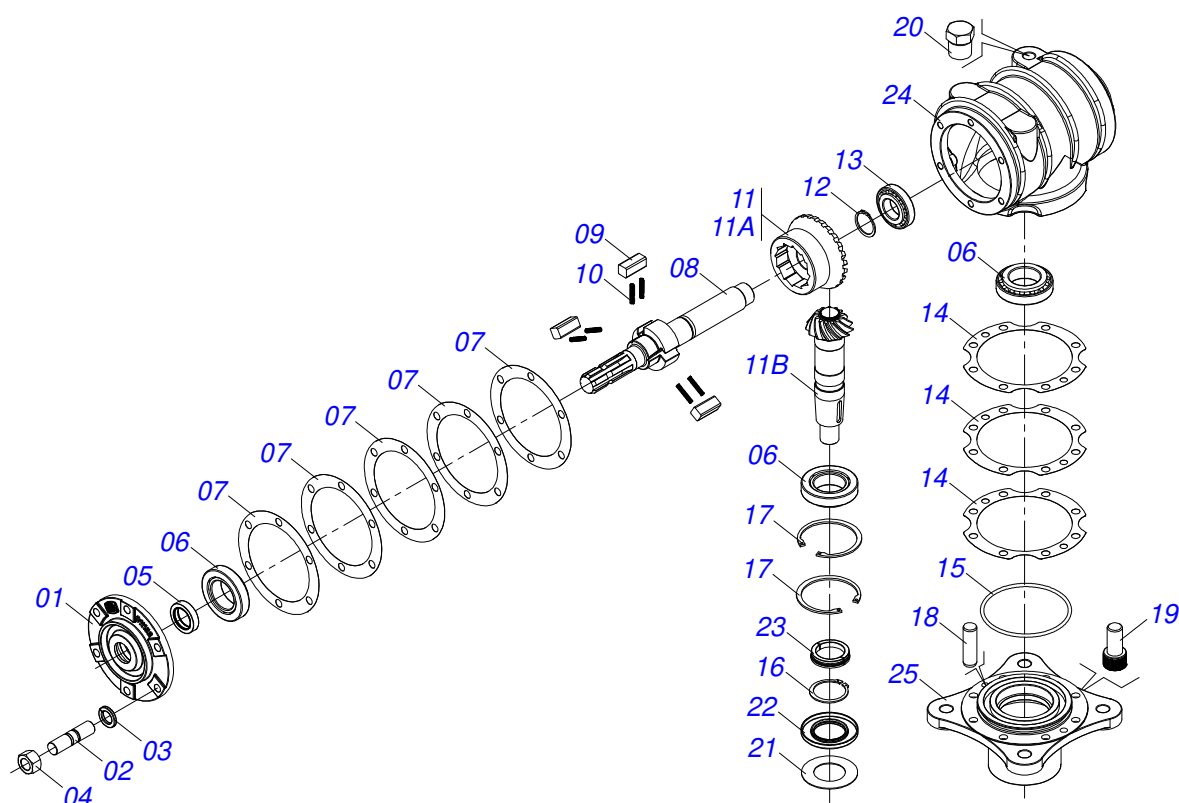

Item	Código	Descrição	Ver Pág.	QT
01	0502011152	TAMPA MENOR		01
02	0503030084	PRISIONEIRO 1/2 UNC X 1/2 UNF X 50 ZN		06
03	0503011440	ARRUELA PRESSAO 1/2 SA		06
04	0503010028	PORCA S. 1/2 UNF G.5 ZN		06
05	0503011171	RETENTOR 00912-BRG 1G119023		01
06	0503010006	ROLAMENTO 32210 IMP		03
07	0503030783	JUNTA VEDACAO 180 X 136 X 0,2		05
08	0503050063	EIXO SUPERIOT MLE GLAH 1.3/8		01
09	0501010649	PASTILHA CATRACA		03
10	0503030051	MOLA COMPRIDA 4,6 X 25 X 0,5		06
11	0503060210	CONJUNTO COROA 25Z/PINH 13Z MLE EG-2142		01
11A	0503050074	COROA CON 25Z MLE GLH EG-1359		01
11B	0503061048	PINHAO CONICO 13Z		01
12	0503010217	ANEL RETENTOR PARA EIXO 501040		01
13	0503010037	ROLAMENTO 30207		01
14	0503030785	JUNTA VEDACAO 200 X 151 X 0,2		03
15	0503010286	ANEL O RING 2-355 N 3006-9B		01
16	0503010396	ANEL RETENTOR PARA EIXO 501060		01
17	0503011190	ANEL RETENTOR PARA FURO 502090		02
18	0503017877	PINO GUIA 12 X 40 DIN 7979		02
19	0503010562	PARAFUSO 1/2 UNC X 1 C C S I 12.9		08
20	0503031604	BUJAO 1/2 BSP X 17		01
21	0521018064	ARRUELA LISA 50,20 X88,80 X 1,50 ZN		01
22	0503011047	RETENTOR 5089 BRG (REPASY)		01
23	0511010142	ANEL TRAVA 50 X 9,30 RO2 1500		01
24	0502010984	CAIXA MULTIPLICADOR VELOCIDADE ESQUERDO		01
25	0502011393	CAIXA INFERIOR		01