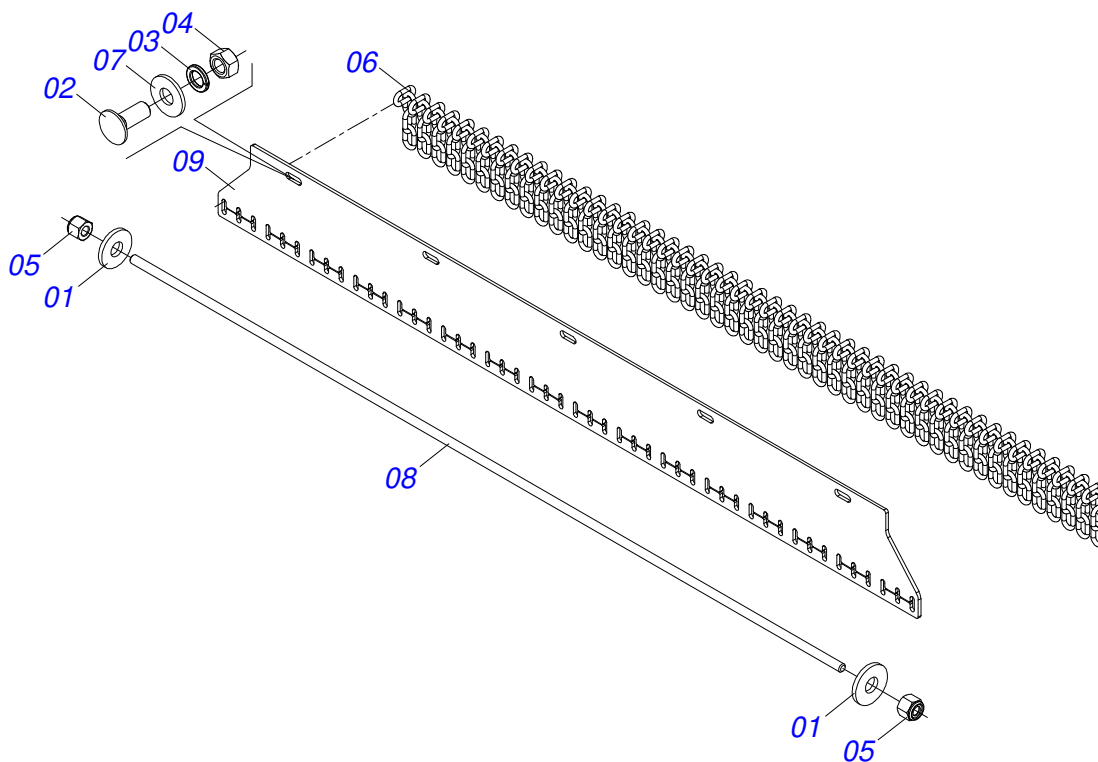

Item	Código	Descrição	Ver Pág.	QT
01	0501010984	ARRUELA LISA 10,50 X 27 X 3,00 ZN		02
02	0501011600	PARAFUSO 1/2 BSW X 1.1/4 CAPQ G.2 ZN		03
03	0503010019	ARRUELA PRESSAO 1/2 ZN 1K01556		03
04	0503012682	PORCA SEXTAVADA BSW 1/2 LEVE 1K02172 ZN		03
05	0503013759	PORCA SEXTAVADA AUTOTRAVANTE COM NYLON 5/16 UNC ALTA G.5 ZN		02
06	0511011774	CORRENTE 8,00 X 4 ELOS		48
07	0511017302	ARRUELA LISA 13,50 X 32,50 X 3,0 ZN		05
08	0581014716	VARAO PROTECAO CORRENTES (1730)		01
09	0591011612	CORPO PROTECAO CORRENTE CENTRAL TRASEIRA		01