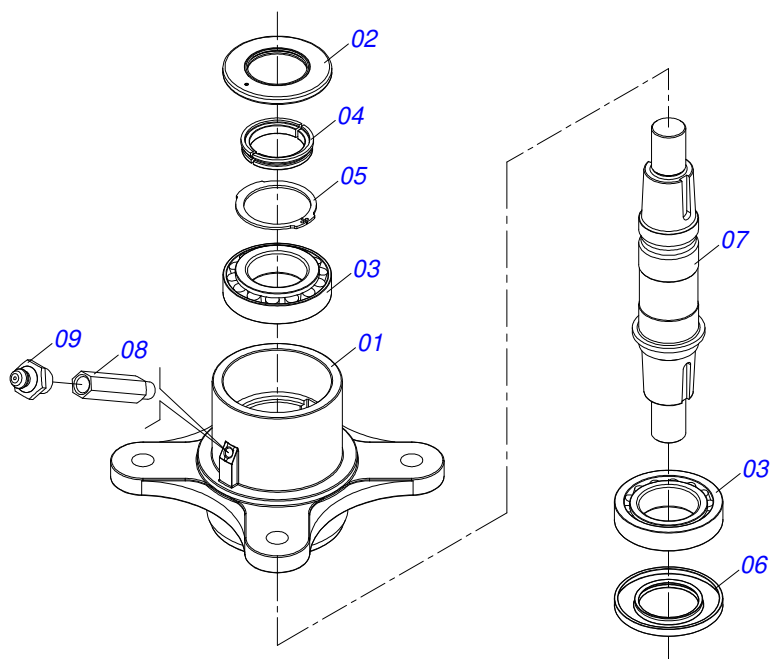

Item	Código	Descrição	Ver Pág.	QT
01	0502012294	CUBO BAIXO ROCADORES		01
02	0503013201	RETENTOR ARCA 6016 BRG		01
03	0503012418	ROLAMENTO 32211 IMP		02
04	0541014445	ANEL TRAVA 65 X 9,50		01
05	0503012311	ANEL RENO 501065 1G04138		01
06	0503013211	RETENTOR ARCA 6016 BRG COM FURO		01
07	0541014095	EIXO MENOR ROCADORES		01
08	0501019757	PROLONGADOR GRAXEIRA 1/8 BSP X 58		01
09	0503010002	GRAXEIRA 1800		01