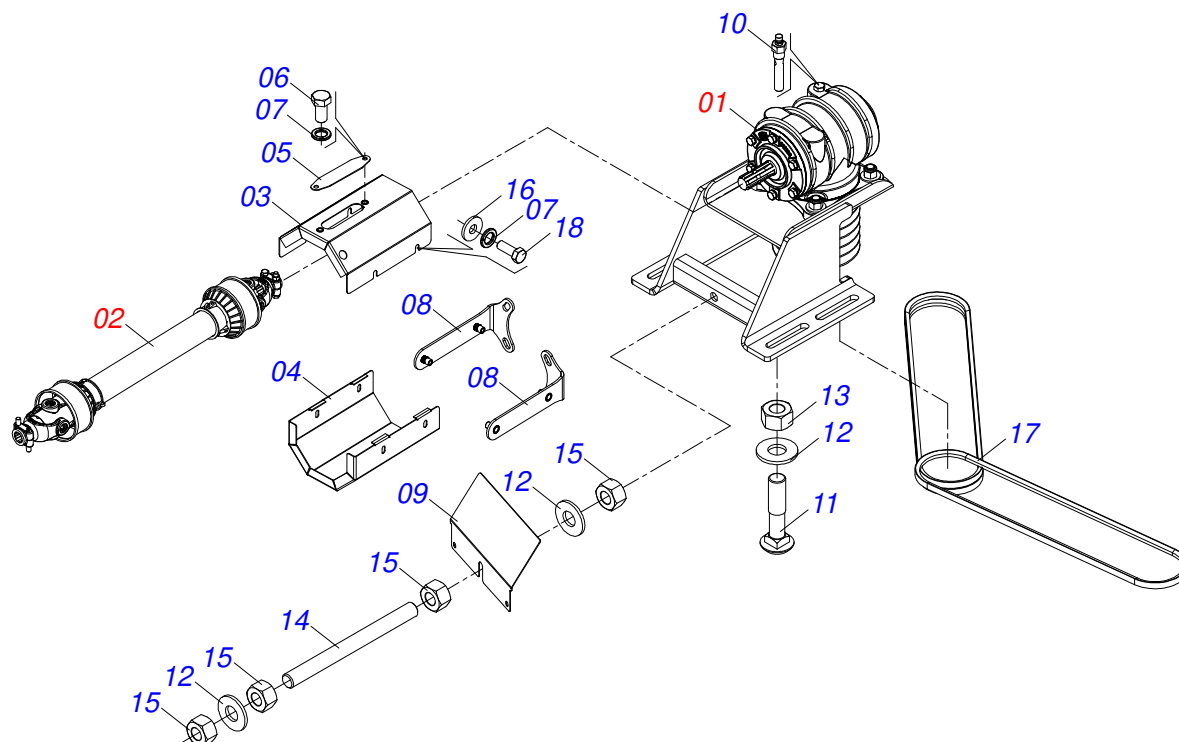

Item	Código	Descrição	Ver Pág.	QT
01	0511052083	MULTIPLICADOR COM SUPORTE POLIA 1.3/8(CARR6)	17	01
02	0501047952	CARDAN 60X 600 T1/T6 C/P CC5002/3P	19	01
03	0501110998	CAPA PROTECAO SUPERIOR CARDAN COM REBITE		01
04	0581011777	CORPO CAPA PROTECAO INFERIOR CARDAN		01
05	0581012546	PORTA LUBRIFICACAO EIXO TRANSMISSAO		01
06	0503010256	PARAFUSO 3/8 UNC X 3/4 C S G.2 ZN		02
07	0503010025	ARRUELA PRESSAO 3/8 ZN 1K01527		06
08	0501110996	SUPORTE MENOR CAPA PROTECAO COM REBITE		02
09	0531012083	PROTEÇÃO CORREIA SUPORTE MULTIPLICADPR		01
10	0501110186	MARCADOR NIVEL OLEO		01
11	0501010162	PARAFUSO 3/4 UNC X 4 CAPQ G.5 ZN		04
12	0501010322	ARRUELA LISA 20,50 X 46 X 4,00 ZN		06
13	0503011075	PORCA SEXTAVADA AUTOTRAVANTE COM NYLON 3/4 UNC ALTA G.5 ZN		04
14	0501016413	CORPO ESTICADOR 362 ZN		01
15	0503010014	PORCA SEXTAVADA 3/4 UNC (PESADA) G.5 ZN		04
16	0501010984	ARRUELA LISA 10,50 X 27 X 3,00 ZN		04
17	0503011725	CORREIA C-75		06
18	0503010751	PARAFUSO 3/8 UNC X 1.1/4 CS G.5 ZN		04