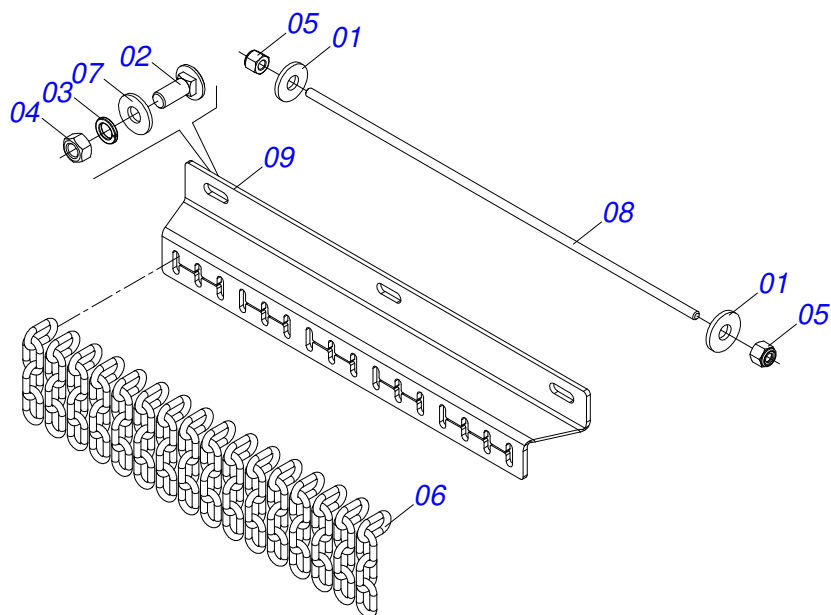

Item	Código	Descrição	Ver Pág.	QT
01	0501010984	ARRUELA LISA 10,50 X 27 X 3,00 ZN		02
02	0501011600	PARAFUSO 1/2 BSW X 1.1/4 CAPQ G.2 ZN		04
03	0503010019	ARRUELA PRESSAO 1/2 ZN 1K01556		04
04	0503012682	PORCA SEXTAVADA BSW 1/2 LEVE 1K02172 ZN		04
05	0503013759	PORCA SEXTAVADA AUTOTRAVANTE COM NYLON 5/16 UNC ALTA G.5 ZN		02
06	0511011774	CORRENTE 8,00 X 4 ELOS		16
07	0511017302	ARRUELA LISA 13,50 X 32,50 X 3,0 ZN		04
08	0581013920	VARAO PROT CORR (580) RC2/RO2 1300 ZN		01
09	0581014911	CORPO PROT CORRENTE DIANT DIR RC2 2600 CL		01