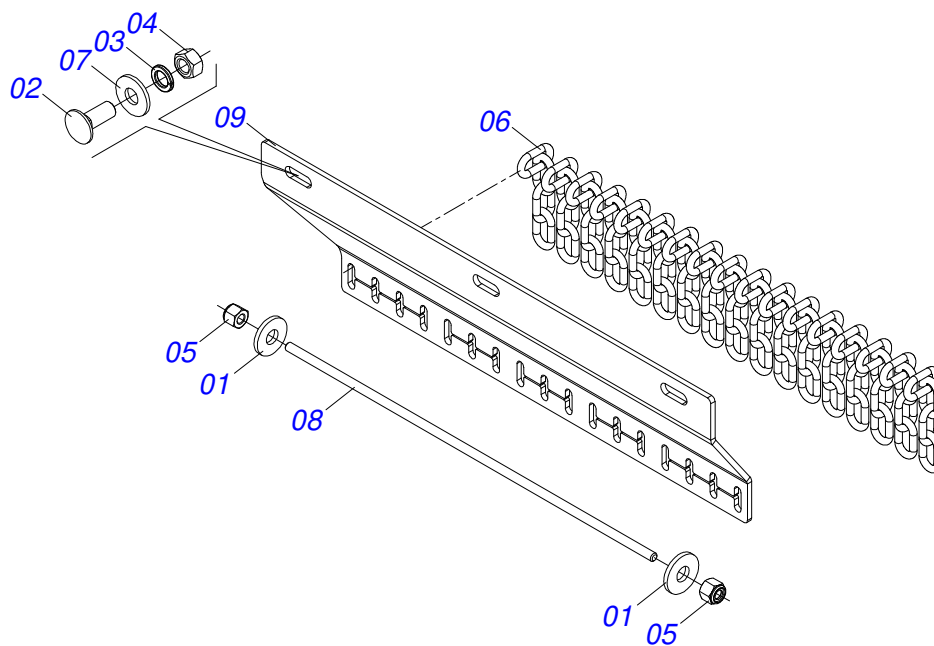

Item	Código	Descrição	Ver Pág.	QT
01	0501010984	ARRUELA LISA 10,50 X 27 X 3,00 ZN		02
02	0501011600	PARAFUSO 1/2 BSW X 1.1/4 CAPQ G.2 ZN		04
03	0503010019	ARRUELA PRESSAO 1/2 ZN 1K01556		04
04	0503012682	PORCA SEXTAVADA BSW 1/2 LEVE 1K02172 ZN		04
05	0503013759	PORCA SEXTAVADA AUTOTRAVANTE COM NYLON 5/16 UNC ALTA G.5 ZN		02
06	0511011774	CORRENTE 8,00 X 4 ELOS		17
07	0511017302	ARRUELA LISA 13,50 X 32,50 X 3,0 ZN		04
08	0581014718	VARAO PROT CORRENTES (615) RC2 2600 CL		01
09	0581014717	CORPO PROT CORR TRAS ESQ RC2 2600 CL		01