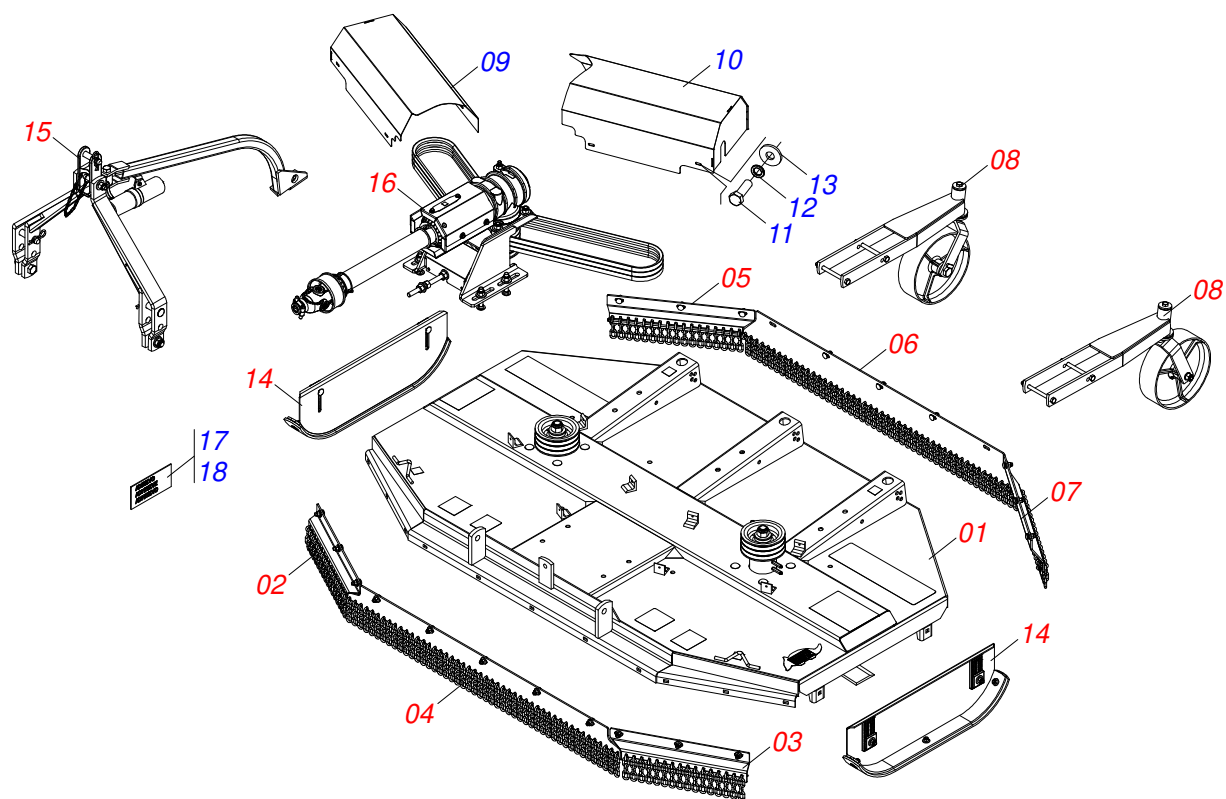

ROÇADEIRAS

RO2 2600 COM RODA COM PROTECAO CORRENTE

Código: 0501093096
Série: S-0516
Revisão: 00
Data da Revisão: AGOSTO/2021

CATÁLOGO DE PEÇAS

MARCHESAN

PRODUTOS

Código	Descrição
0104040042C	RO2 2600 C/R C/PROTECAO CORRENTE EXP S-0516
0104040042	RO2 2600 C/R C/PROTECAO CORRENTE S-0516

MARCHESAN

INDICE

0531040463	CHASSI COMPLETO	1
0521059386	CHASSI SEMI MONTADO	2
0501056322	SUPORTE ROCADOR 340 COM ROCADOR 520	3
0511043566	CAIXA ALTA ROCADOR COMPLETO	4
0511043567	CAIXA BAIXA ROCADOR COMPLETO	5
0521051443	PROTECAO CORRENTES DIANTEIRA DIREITA	6
0521051444	PROTECAO CORRENTES DIANTEIRA ESQUERDA	7
0521051345	PROTECAO CORRENTES CENTRAL DIANTEIRA / TRASEIRA	8
0521051347	PROTECAO CORRENTES TRASEIRA DIREITA	9
0521056819	PROTECAO CORRENTES CENTRAL TRASEIRA	10
0521051346	PROTECAO CORRENTES TRASEIRA ESQUERDA	11
0511047301	RODA OSCILANTE COMPLETA	12
0909095966	CONJUNTO PATIM	13
0909095967	CONJUNTO CABECALHO	14
0521051348	CONJUNTO PORTA MANUAL	15
0909095968	CONJUNTO MULTIPLICADOR	16
0511052083	MULTIPLICADOR COM SUPORTE POLIA 1.3/8(CARR6)	17
0501046851	MULTIPLICADOR VELOCIDADE MLE 1.3/8	18
0501047952	CARDAN 60X 600 T1/T6 C/P CC5002/3P	19