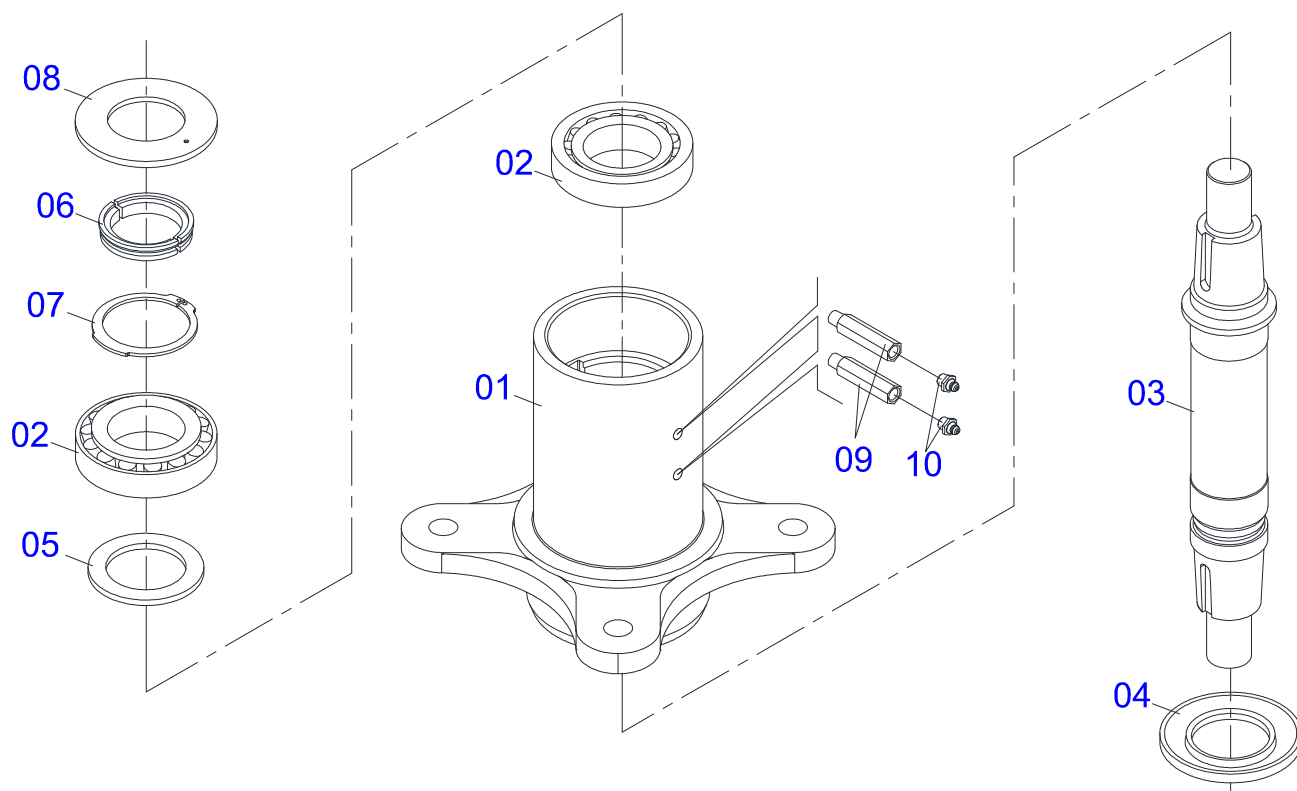

Item	Código	Descrição	Ver Pág.	QT
01	0502012295	CUBO ALTO ROCADORE		01
02	0503012418	ROLAMENTO 32211 IMP		02
03	0541014094	EIXO MAIOR ROCADORES		01
04	0503013201	RETENTOR ARCA 6016 BRG		01
05	0541014151	ARRUELA LISA 82,1/X57X4,75 RO2 ZN		01
06	0531019302	ANEL TRAVA 65 X 9,30		01
07	0503012311	ANEL RENO 501065 1G04138		01
08	0503013211	RETENTOR ARCA 6016 BRG COM FURO		01
09	0501019757	PROLONGADOR GRAXEIRA 1/8 BSP X 58		02
10	0503010002	GRAXEIRA 1800		02