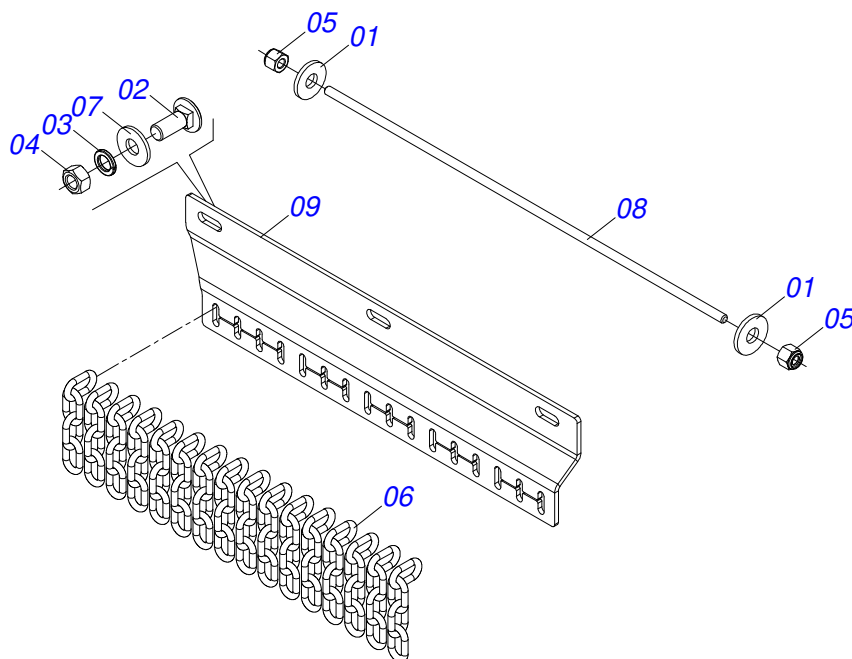

Item	Código	Descrição	Ver Pág.	QT
01	0501010984	ARRUELA LISA 10,50 X 27 X 3,00 ZN		02
02	0501011600	PARAFUSO 1/2 BSW X 1.1/4 CAPQ G.2 ZN		04
03	0503010019	ARRUELA PRESSAO 1/2 ZN 1K01556		04
04	0503012682	PORCA SEXTAVADA BSW 1/2 LEVE 1K02172 ZN		04
05	0503013759	PORCA SEXTAVADA AUTOTRAVANTE COM NYLON 5/16 UNC ALTA G.5 ZN		02
06	0511011774	CORRENTE 8,00 X 4 ELOS		16
07	0511017302	ARRUELA LISA 13,50 X 32,50 X 3,0 ZN		04
08	0581013920	VARAO PROT CORR (580) RC2/RO2 1300 ZN		01
09	0581014912	CORPO PROT CORRENTE DIANT ESQ RC2 2600 CL		01