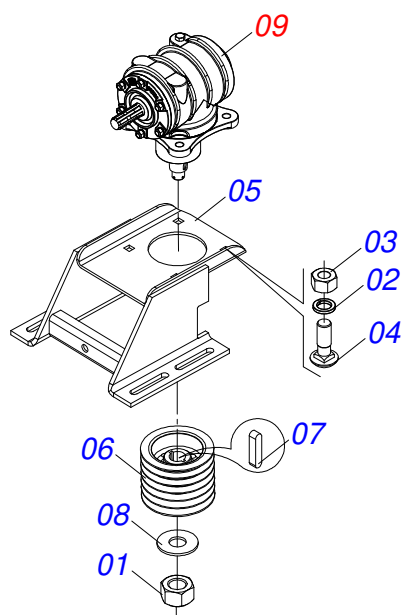

Item	Código	Descrição	Ver Pág.	QT
01	0503010044	PORCA SEXTAVADA AUTOTRAVANTE COM NYLON 1.1/4 UNF BAIXA G.5 ZN		01
02	0503011442	ARRUELA PRESSAO 3/4 SA		04
03	0503010014	PORCA SEXTAVADA 3/4 UNC (PESADA) G.5 ZN		04
04	0511018358	PARAFUSO 3/4 UNC X 2.1/4 C A 7MM ZN		04
05	0501066457	SUPORTE REDUTOR		01
06	0502011378	CARRETEL 6C 190 X 49,63/49,65 RO2 3100		01
07	0501010536	CHAVETA QUADRADO 9,52 X 45		02
08	0561015762	ARRUELA LISA 32 X 75 X 4,75		01
09	0501046851	MULTIPLICADOR VELOCIDADE MLE 1.3/8	18	01