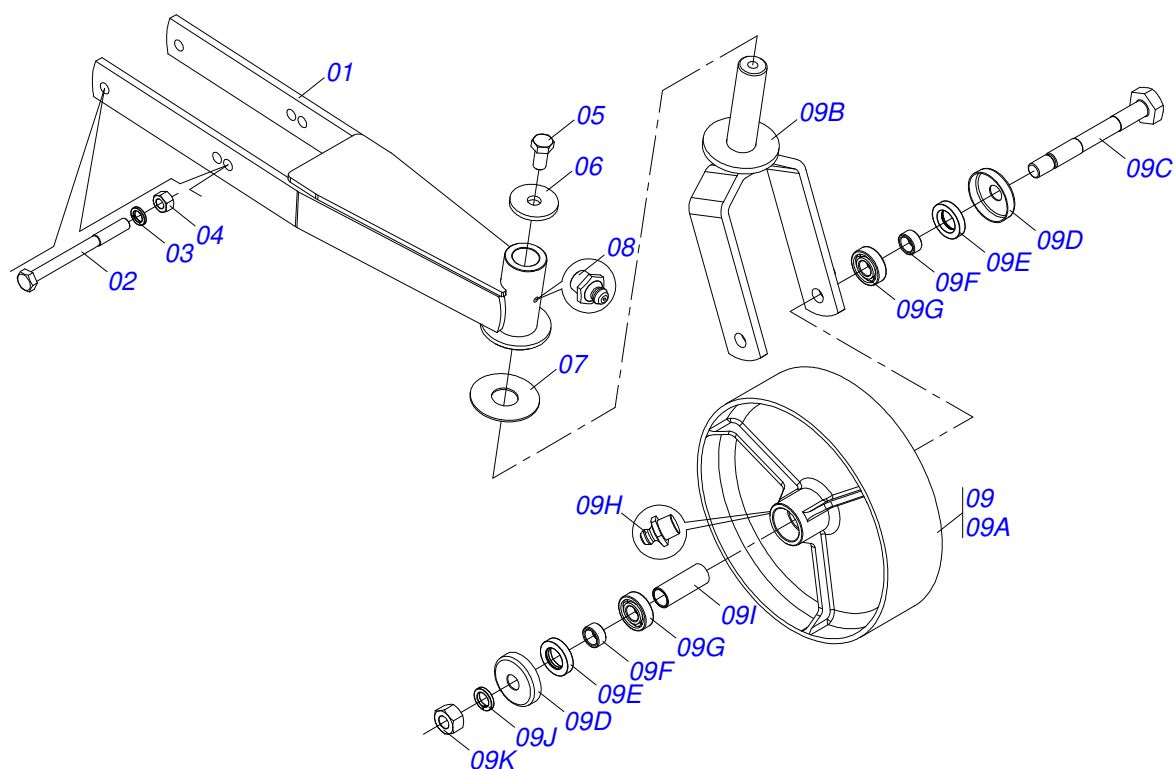

Item	Código	Descrição	Ver Pág.	QT
01	0521065281	SUPORTE RODA		01
02	0503010795	PARAFUSO 5/8 UNC X 7 C S G.5 ZN		02
03	0503010027	ARRUELA PRESSAO 5/8 ZN 1K01574		02
04	0503010013	PORCA SEXTAVADA 5/8 UNC G.5 ZN		02
05	0503010962	PARAFUSO 5/8 UNC X 1.1/4 C S G.5 ZN		01
06	0511010721	ARRUELA LISA 17 X 60 X 6,30 ZN		01
07	0511013239	ARRUELA LISA 38,50 X100 X 3,0 RC ZN		01
08	0503010002	GRAXEIRA 1800		01
09	0501058460	RODA OSCILANTE COM GARFO		01
09A	0502012519	RODA 350 X 100		01
09B	0501065266	GARFO RODA		01
09C	0501017143	EIXO RODA		01
09D	0511014254	PORTA PO		02
09E	0503010268	RETENTOR 00262-B		02
09F	0521010487	LUVA ENCOSTO		02
09G	0503010269	ROLAMENTO 6204		02
09H	0503010002	GRAXEIRA 1800		01
09I	0521010460	LUVA 22 X 27 X 72		01
09J	0503011442	ARRUELA PRESSAO 3/4 SA		01
09K	0503010014	PORCA SEXTAVADA 3/4 UNC (PESADA) G.5 ZN		01