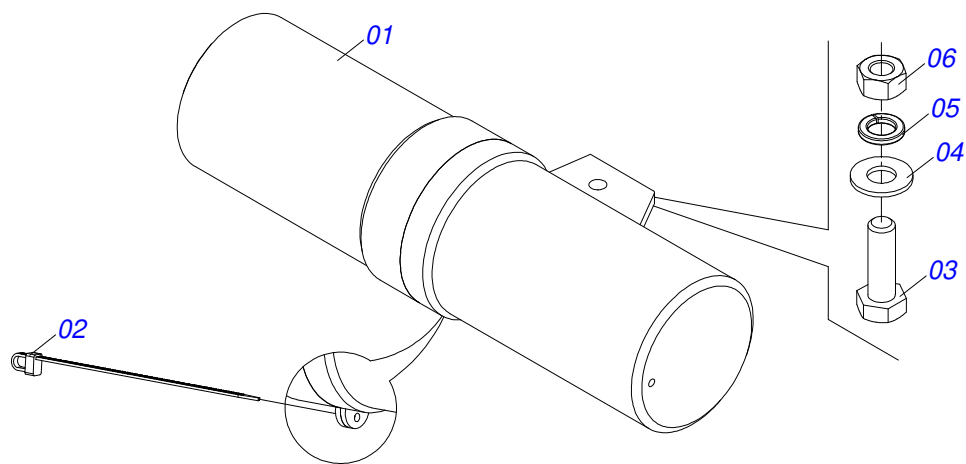

Item	Código	Descrição	Ver Pág.	QT
01	0503060100	PORTA MANUAL INSTRUcoes		01
02	0503010267	ABRACADEIRA NYLON 3,60 X 1,3 X 155 MM		01
03	0503010363	PARAFUSO 5/16 UNC X 1 C S G.2 ZN		01
04	0501010694	ARRUELA LISA 8,50 X 18 X 1,50 ZN		01
05	0503010179	ARRUELA PRESSAO 5/16 ZN 1K01528		01
06	0503010337	PORCA SEXTAVADA 5/16 UNC G.5 ZN		01
07	0501031205	SACO COM MANUAL INSTRUCAO RC2 2600/3100		01