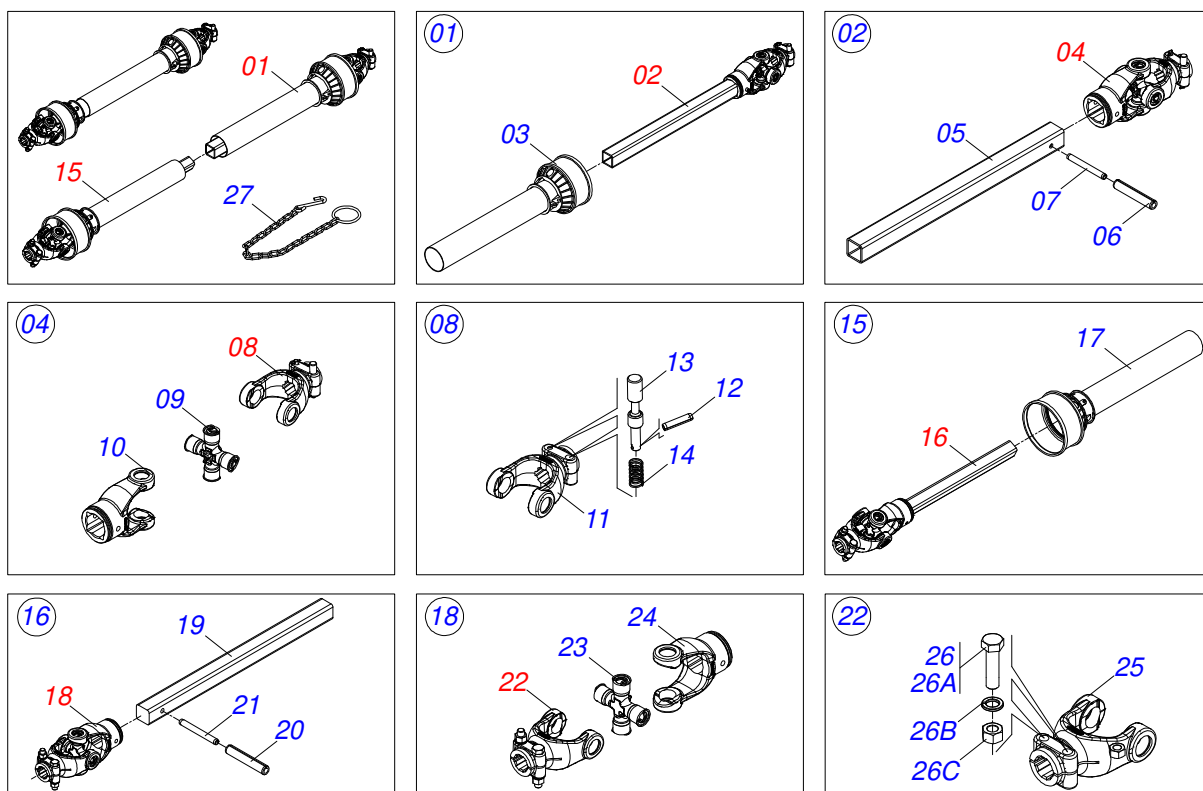

Item	Código	Descrição	Ver Pág.	QT
01	0501051705	JUNTA UNIVERSAL COM LUVA PROTECAO CC5002/3FP		01
02	0501051707	JUNTA UNIVERSAL T1-60/T2-60 COM LUVA 600		01
03	0503012084	PROTEÇÃO PLASTICA PARA JUNTA LUVA CCP5002/3F		01
04	0501051708	JUNTA UNIVERSAL T1-60/T2-60 CC 505551C		01
05	0511010332	LUVA Q. 45,2/45,3 X Q.37,2/37,4X600		01
06	0503010843	PINO ELASTICO 701226 10 X 85		01
07	0503011878	PINO ELASTICO 701173 6 X 85		01
08	0501050334	TERMINAL 1-60 COM ENGATE RAPIDO CC50		01
09	0503010837	CRUZETA CARDAN CC-55		01
10	0502011422	TERMINAL 2-60 COM CANAL CC51C		01
11	0502010568	TERMINAL 1-60 ENT 1.3/8 CC-50		01
12	0503010838	PINO ELASTICO 701060 3 X 20		02
13	0503037375	PINO ENGATE RAPIDO AEMCO CC31A		02
14	0503030518	MOLA COMPRIDA 13 X 25 X 1,2		02
15	0501051706	JUNTA UNIVERSAL COM EIXO PROTECAO		01
16	0501051709	JUNTA UNIVERSAL T3-60/T6-60 COM EIXO 600		01
17	0503012085	PROTECAO PLASTICO PARA JUNTA EIXO CCP5002/3M		01
18	0501051710	JUNTA UNIVERSAL T3-60/T6-60 AEMCO CC565552		01
19	0511010326	EIXO Q 36,51 X 600		01
20	0503011069	PINO ELASTICO 701223 10 X 70		01
21	0503011805	PINO ELASTICO 701170 6 X 70		01
22	0501052516	TERMINAL T6-60 C/PARAFUSO		01
23	0503010837	CRUZETA CARDAN CC-55		01
24	0502011424	TERMINAL 3-60 COM CANAL CC52C		01
25	0502010830	TERMINAL 6-60 ENT 1.3/8 CC56		01
26	0501047756	CONJUNTO PEÇAS IMPLEMENTO 1/2 UNC X 3		02
26a	0503010479	PARAFUSO 1/2 UNCX3 CS G.5 ZN		01
26b	0503010019	ARRUELA PRESSAO 1/2 ZN 1K01556		01
26c	0503010060	PORCA SEXTAVADA 1/2 UNC G.5 ZN		01