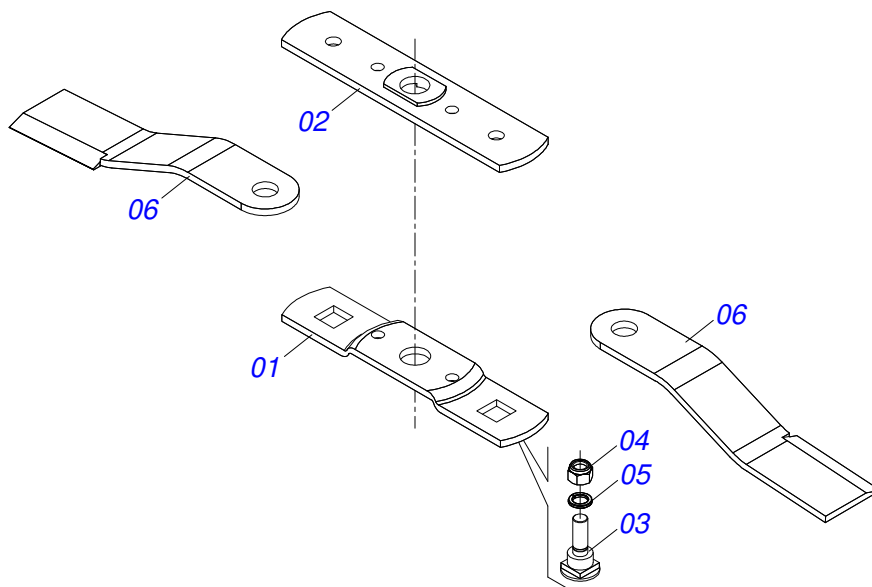

Item	Código	Descrição	Ver Pág.	QT
01	0561017368	SUPORTE INFERIOR ROCADOR 340		01
02	0561017308	BASE SUPERIOR SUPORTE ROCADORES 340		01
03	0511019000	PRENDEDOR ROCADORES		02
04	0503010812	PORCA SEXTAVADO AUTOTRAVANTE COM NYLON 7/8 UNF ALTA G.5 ZN		02
05	0503011447	ARRUELA PRESSAO 7/8 SA		02
06	0622400053	ROCADOR DM 520X100X12 RO2/RC2		02