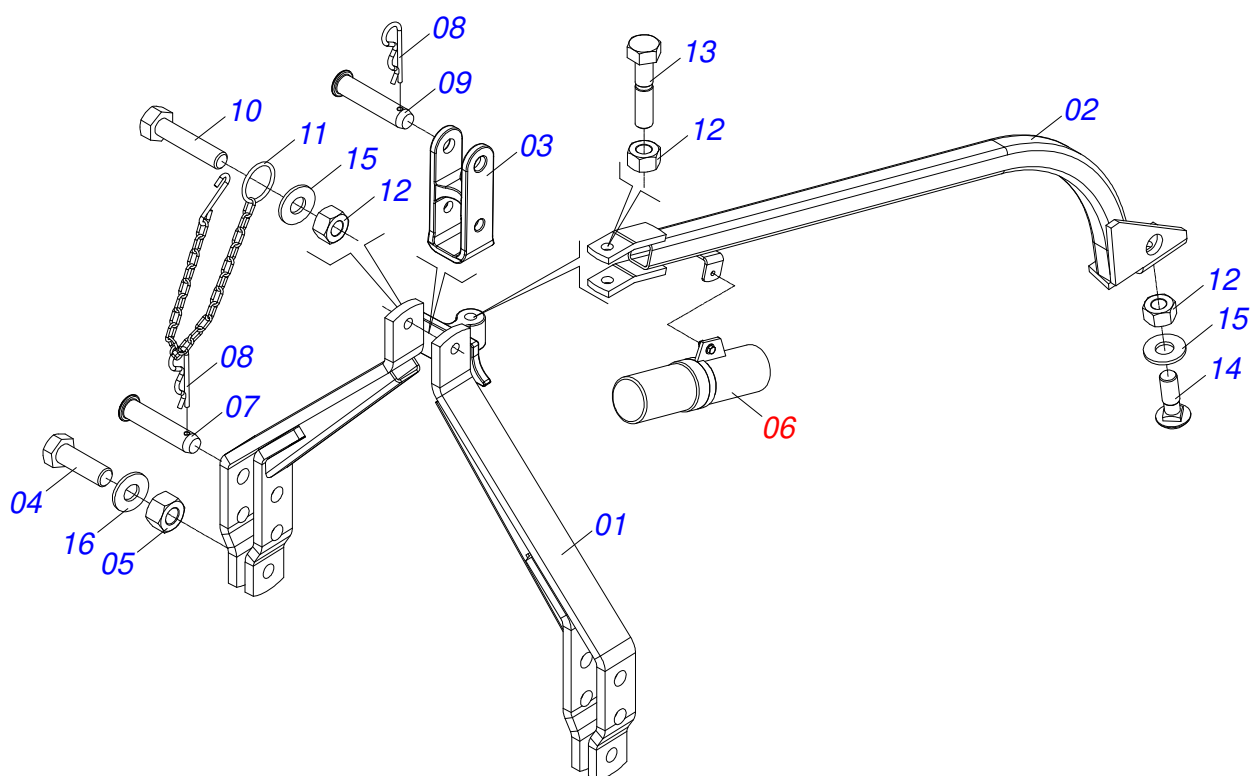

Item	Código	Descrição	Ver Pág.	QT
01	0501066446	CABECALHO		01
02	0501067540	MAO FRANCESA		01
03	1902040922	SUPLEMENTO CABECALHO ROCADEIRAS		01
04	0501010171	PARAFUSO 1 UNC X 3.1/2 C S G.5 ZN		02
05	0503014182	PORCA SEXTAVADA AUTOTRAVANTE COM NYLON 1 UNC BAIXA G.5 ZN		02
06	0521051348	CONJUNTO PORTA MANUAL	15	01
07	0521010596	EIXO JUNCAO 27,80 X 125 ZN		02
08	0503031035	CUPILHA 6 X 88		03
09	0521010578	EIXO JUNCAO 25 X 110 FURO 95 ZN		01
10	0501011545	PARAFUSO 3/4 UNC X 6.1/2 C S G.5 ZN		01
11	0503011981	CORRENTE 450 COM GANCHO/ARGOLA		02
12	0503011075	PORCA SEXTAVADA AUTOTRAVANTE COM NYLON 3/4 UNC ALTA G.5 ZN		03
13	0501010216	PARAFUSO 3/4 UNC X 4.1/2 C S G.5 ZN		01
14	0501017305	PARAFUSO 3/4 UNC X 2.1/4 CAPQ G.5 ZN		01
15	0501010322	ARRUELA LISA 20,50 X 46 X 4,00 ZN		03
16	0511015994	ARRUELA LISA 26 X 50,80 X 4,75 ZN		02