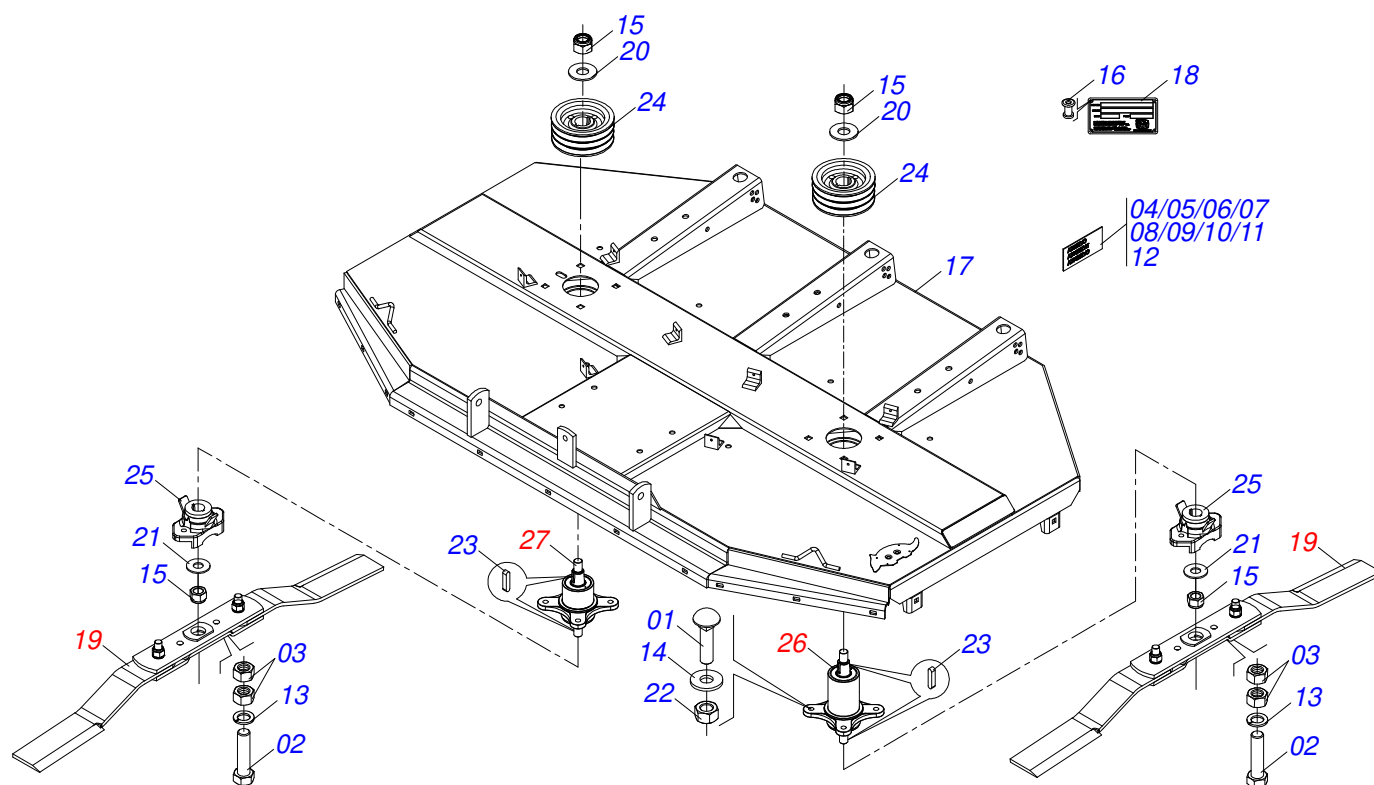

Item	Código	Descrição	Ver Pág.	QT
01	0503013122	PARAFUSO 3/4 UNC X 4.1/4 CAPQ G.5 ZN		08
02	0503010901	PARAFUSO 3/4UNC 3.1/2 CS G5 ZN 1K06867		04
03	0503010014	PORCA SEXTAVADA 3/4 UNC (PESADA) G.5 ZN		08
04	0503034810	ETIQUETA ADESIVA RO2 2600		01
05	0503034333	ETIQUETA ADESIVA LOGO TATU MARCHESAN 540 X 147		01
06	0503034078	ETIQUETA ADESIVA PONTOS PARA ICAMENTO		04
07	0503032949	ETIQUETA ADESIVA ATENCAO 3 IDIOMAS 540 RPM		01
08	0503031931	ETIQUETA ADESIVA LUBRIFICANTE E REAPERTAR GIRO L		01
09	0503031930	ETIQUETA ADESIVA PERIGO FACAS ROTATIVAS		01
10	0503031929	ETIQUETA ADESIVA EQUIPAMENTO FACAS ESPECIAIS DM		01
11	0503031428	ETIQUETA ADESIVA ATENCAO LER MANUAL		01
12	0503031427	ETIQUETA ADESIVA ATENCAO TOMADA FORCA ACT		01
13	0503011442	ARRUELA PRESSAO 3/4 SA		04
14	0501010322	ARRUELA LISA 20,50 X 46 X 4,00 ZN		08
15	0503010817	PORCA SEXTAVADA AUTOTRAVANTE COM NYLON 1.1/4 UNF ALTA G.5 ZN		04
16	0503010001	REBITE POP AD 423 3,2 X 5,5		04
17	0531061401	CHASSI		01
18	0503034003	ETIQUETA IDENTIFICAÇÃO ALUMINIO MARCHESAN 61X118		01
19	0501056322	SUPORTE ROCADOR 340 COM ROCADOR 520	3	02
20	0561015762	ARRUELA LISA 32 X 75 X 4,75		02
21	0501017779	ARRUELA LISA 32 X 60 X 4,75		02
22	0503011075	PORCA SEXTAVADA AUTOTRAVANTE COM NYLON 3/4 UNC ALTA G.5 ZN		08
23	0501010536	CHAVETA QUADRADO 9,52 X 45		08
24	0502011377	CARRETEL 3C 190 X 50		02
25	0502012453	FLANGE SUPORTE ROCADOR		02
26	0511043566	CAIXA ALTA ROCADOR COMPLETO	4	01
27	0511043567	CAIXA BAIXA ROCADOR COMPLETO	5	01