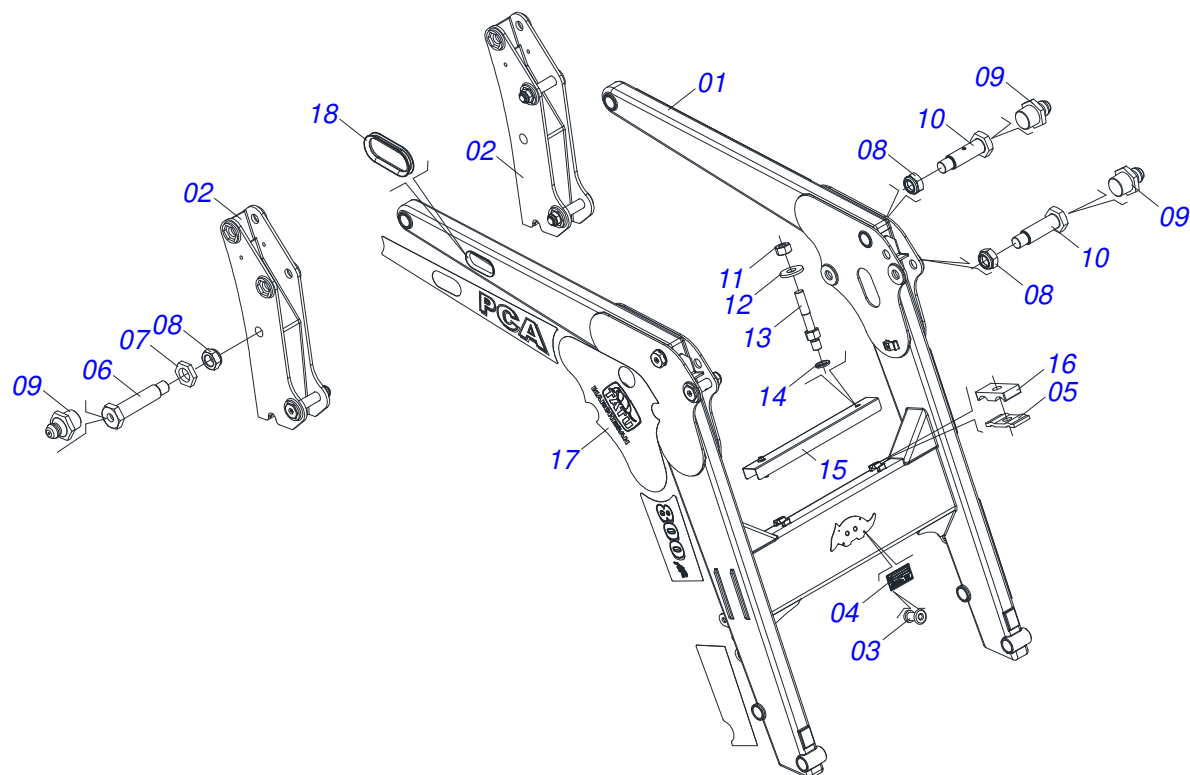

Item	Código	Descrição	Ver Pág.	QT
01	0521068511	SUPORTE MOVEL	01	
02	0521068535	TORRE	02	
03	0503010001	REBITE POP ADESIVA 423 3,2 X 5,5	04	
04	0503034003	ETIQUETA IDENTIFICACAO ALUMINIO MARCHESAN 61 X 118	01	
05	0531011180	CORPO SUPORTE PRESILHA	02	
06	0581016851	PARAFUSO 1.1/4 UNF X 143,5	06	
07	0581010243	ARRUELA SEXTAVADO EXTERNO 57,5 X 12,50	06	
08	0503010044	PORCA SEXTAVADA AUTOTRAVANTE COM NYLON 1.1/4 UNF BAIXA G.5 ZN	10	
09	0503010002	GRAXEIRA 1800	10	
10	0581016852	PARAFUSO 1.1/4 UNF X 103	04	
11	0503010244	PORCA SEXTAVADA 7/16 UNC G.5 ZN	02	
12	0501012803	ARRUELA LISA 12 X 30 X 3,00 ZN	02	
13	0581014286	PRISIONEIRO FIXACÃO PCA	02	
14	0503010180	ARRUELA PRESSAO 7/16 ZN	02	
15	0581017751	PROTECAO MANGUEIRA	01	
16	0502010477	CORPO SUPORTE PRESILHA	02	
17	0503062769	CONJUNTO ETIQUETA ADESIVA PCA 800 AR	01	
18	0503035468	PROTECAO MANGUEIRA	02