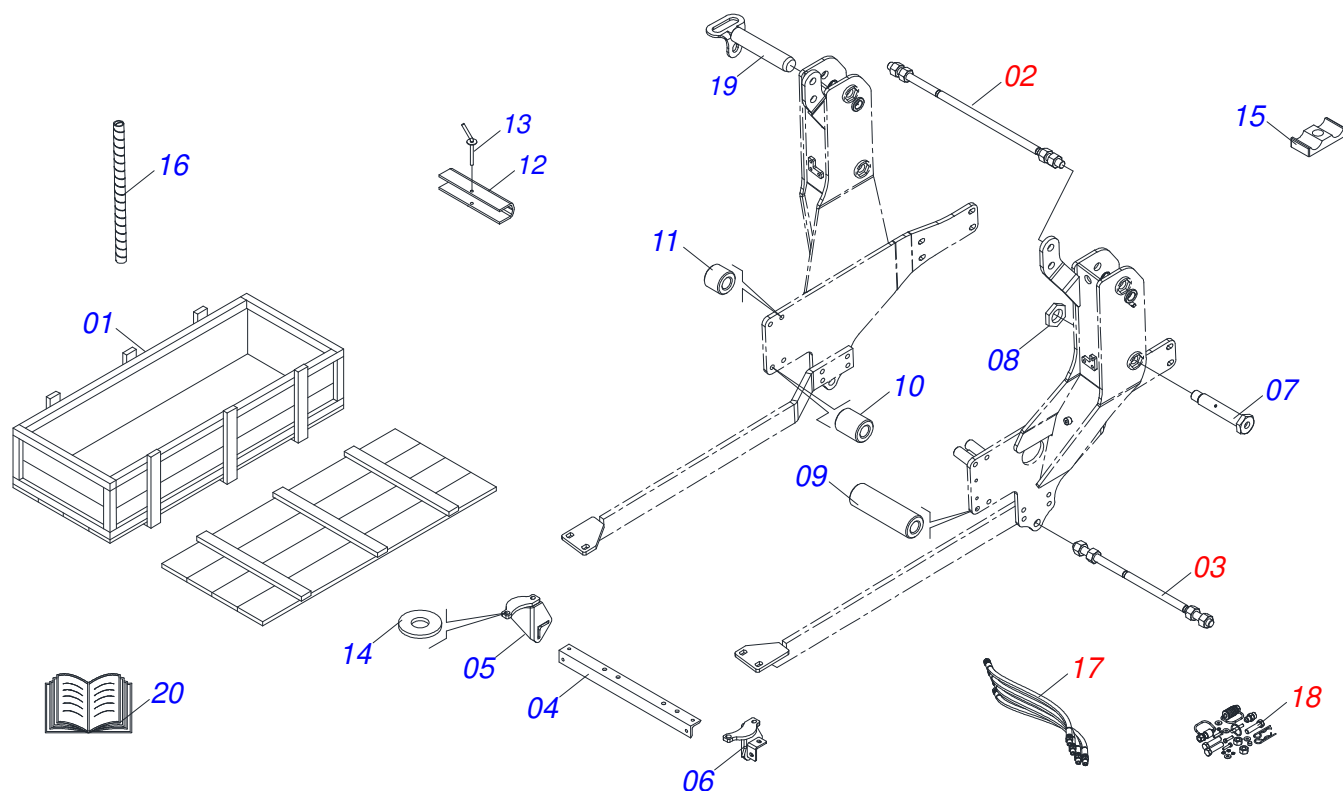

Item	Código	Descrição	Ver Pág.	QT
01	0501100029	CAIXA MADEIRA 1250 X 470 X 250		01
02	0511043351	VARAO 1.1/4 NC X 1000 COMPLETO	14	01
03	0521047554	VARAO 1.1/4 NC X 760 COMPLETO COM 4 PORCA	15	01
04	0571018368	CORPO SUPORTE FIXACAO CHASSI 980		01
05	0521065785	SUPORTE ESQUERDO FIXACAO CHASSI		01
06	0521065784	SUPORTE DIREITO FIXACAO CHASSI		01
07	0581015006	PARAFUSO 1.1/4 UNF X 178 ZN		02
08	0581010243	ARRUELA SEXTAVADO EXTERNO 57,5 X 12,50		02
09	0581015028	LUVA 21 X 44,45 X 141		02
10	0541013067	LUVA 21 X 44,45 X 76		02
11	0571018371	LUVA Ø22,23 X Ø44,45 X 32		02
12	0531017238	TRAVA TRANSPORTE		02
13	0501068994	EIXO TRAVA 8,30 X 78		02
14	0501016545	ARRUELA LISA 26 X 50 X 6,30 ZN		04
15	0502010477	CORPO SUPORTE PRESILHA		03
16	0581019205	MOLA PROTECAO PLASTICA MANGUEIRA 1/2 X 300		01
17	0521052700	JOGO MANGUEIRA	16	01
18	0511033454	PEÇAS EMBALADAS	17	01
19	0521068068	EIXO FIXACAO SUPT MOVEL		02
20	0511033668	SACO COM MANUAL INSTRUÇÕES		01