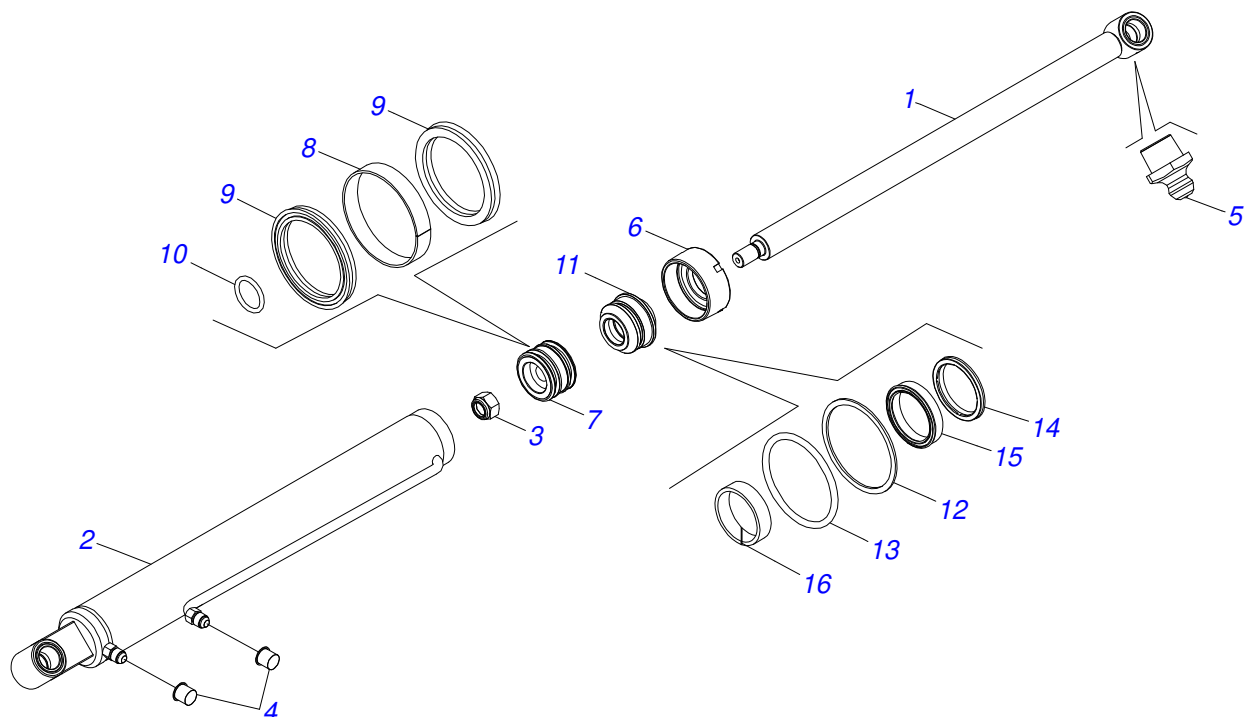

Item	Código	Descrição	Ver Pág.	QT
01	0521068628	EXTENSOR 44,45 X 882		01
02	0521068525	CORPO CAMISA DIREITA COM PROLONGADOR 894		01
03	0503010063	PORCA SEXTAVADO AUTOTRAVANTE COM NYLON 1 UNS ALTA G.5 ZN		01
04	0503030387	PLUG CILINDRICO N-004		02
05	0503010002	GRAXEIRA 1800		01
06	0502010993	TAMPA MOVEL 85,72		01
07	0502010843	EMBOLO 44,45 X 85,7		01
08	0503010948	ANEL G.E.3.3/8X2X1/2 W4-3346-590 PK		01
09	0503010170	GAXETA 3120 2750		02
10	0503010042	ANEL O RING 2-214 N 3006-9B 1G05116		01
11	0502010781	SUPORTE ANEIS 44,45 X 85,72		01
12	0503011060	ANEL BACK-UP 8-336 1G31106		01
13	0503010976	ANEL O RING 2-336 N 3006-9B 1G85119		01
14	0503010761	ANEL RASPADOR		01
15	0503010990	GAXETA 1870-1750-375-B		01
16	0503010949	ANEL G.I.1.3/4X3X1/2 W2-2000-500 PK		01