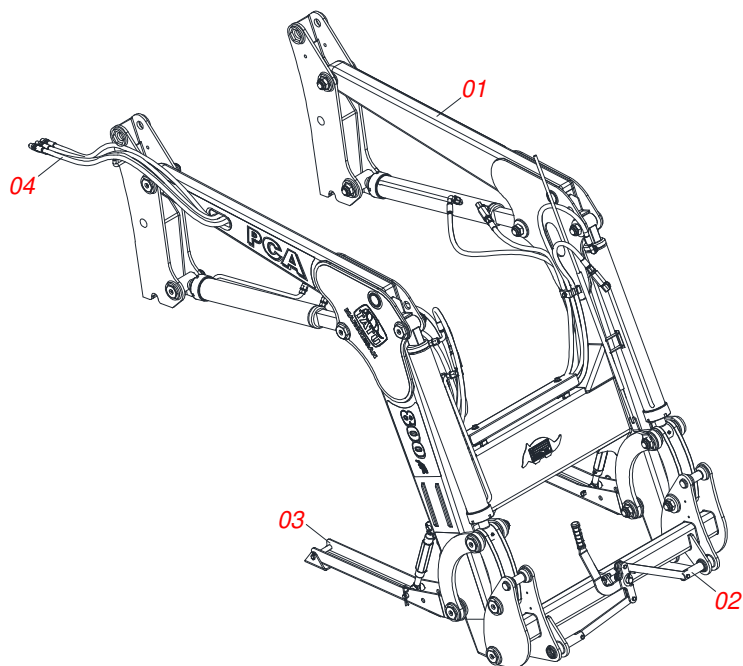

MARCHESAN

INDICE

0106110936	PCA 800 AR NH 7630-4 BT SC S/AC	1
0521048820	CONJUNTO CHASSI COM BARRA TRASEIRA	2
0521047903	SUPORTE MOVEL COMPLETO	3
0909095397	SUPORTE MOVEL E TORRE DE ARTICULAÇÃO	4
0909095399	ARTICULAÇÃO	5
0909095400	CONJUNTO DO DESCANSO	6
0909095418	SISTEMA HIDRAULICO SUPORTE MOVEL	7
0511057771	CONJUNTO VALVULA SEGURANÇA R.7/8UNF JOELHO	8
0521052499	CILINDRO HIDRAULICO DIREITO 44,45 X 85,72 X 990 X 672	9
0521052500	CILINDRO HIDRAULICO DIREITO 44,45 X 85,65 X 1053 X 607,5	10
0521052497	CILINDRO HIDRAULICO 44,75 X 85,72 X 990 X 672	11
0521052501	CILINDRO HIDRAULICO ESQUERDO 44,45 X 85,65 X 1053 X 607,5	12
0521025254	CAIXA COM COMPONENTES	13
0511043351	VARAO 1.1/4 NC X 1000 COMPLETO	14
0521047554	VARAO 1.1/4 NC X 760 COMPLETO COM 4 PORCA	15
0521052700	JOGO MANGUEIRA	16
0511033454	PEÇAS EMBALADAS	17
0501053834	MACHO ENGATE RAPIDO 1/2 NPT	18

Item	Código	Descrição	Ver Pág.	QT
01	0521048820	CONJUNTO CHASSI COM BARRA TRASEIRA	2	01
02	0521047903	SUPORTE MOVEL COMPLETO	3	01
03	0521025254	CAIXA COM COMPONENTES	13	01

Item	Código	Descrição	Ver Pág.	QT
01	0521069479	CHASSI ESQUERDO		01
02	0521069480	CHASSI DIREITO		01
03	0521068054	BARRA TRASEIRA DIREITA		01
04	0521068053	BARRA TRASEIRA ESQUERDA		01
05	0503011084	PARAFUSO 3/4 UNC X 5 C S G.5 ZN		04
06	0501010500	PARAFUSO 3/4 UNC X 3 CS G.5 ZN		02
07	0503010023	ARRUELA PRESSAO 3/4 ZN		04
08	0501010322	ARRUELA LISA 20,50 X 46 X 4,00 ZN		04
09	0503010014	PORCA SEXTAVADA 3/4 UNC (PESADA) G.5 ZN		06
10	0581015170	LUVA 50 MM - MONTAGEM BARRA PLAINA		04

Item	Código	Descrição	Ver Pág.	QT
01	0909095397	SUPORTE MOVEL E TORRE DE ARTICULAÇÃO	4	01
02	0909095399	ARTICULAÇÃO	5	01
03	0909095400	CONJUNTO DO DESCANSO	6	01
04	0909095418	SISTEMA HIDRAULICO SUPORTE MOVEL	7	01