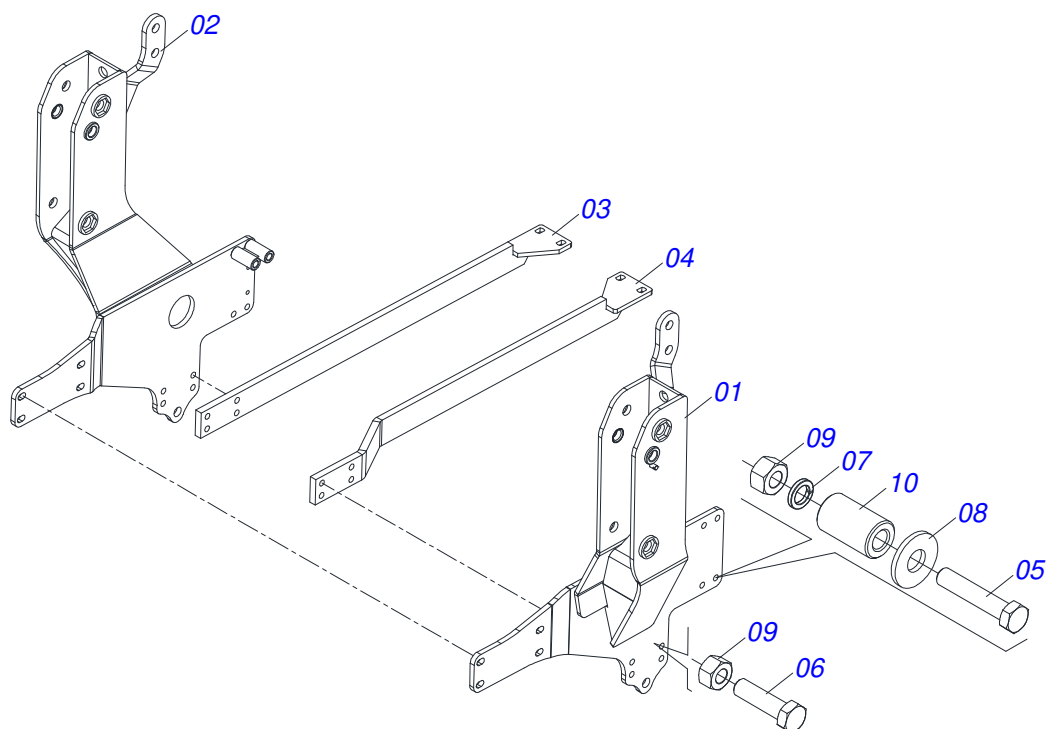

MARCHESAN

INDICE

0106110936	PCA 800 AR NH 7630-4 BT SC S/AC	1
0521048820	CONJUNTO CHASSI COM BARRA TRASEIRA	2
0521047903	SUPORTE MOVEL COMPLETO	3
0909095397	SUPORTE MOVEL E TORRE DE ARTICULAÇÃO	4
0909095399	ARTICULAÇÃO	5
0909095400	CONJUNTO DO DESCANSO	6
0909095418	SISTEMA HIDRAULICO SUPORTE MOVEL	7
0511057771	CONJUNTO VALVULA SEGURANÇA R.7/8UNF JOELHO	8
0521052499	CILINDRO HIDRAULICO DIREITO 44,45 X 85,72 X 990 X 672	9
0521052500	CILINDRO HIDRAULICO DIREITO 44,45 X 85,65 X 1053 X 607,5	10
0521052497	CILINDRO HIDRAULICO 44,75 X 85,72 X 990 X 672	11
0521052501	CILINDRO HIDRAULICO ESQUERDO 44,45 X 85,65 X 1053 X 607,5	12
0521025254	CAIXA COM COMPONENTES	13
0511043351	VARAO 1.1/4 NC X 1000 COMPLETO	14
0521047554	VARAO 1.1/4 NC X 760 COMPLETO COM 4 PORCA	15
0521052700	JOGO MANGUEIRA	16
0511033454	PEÇAS EMBALADAS	17
0501053834	MACHO ENGATE RAPIDO 1/2 NPT	18

Item	Código	Descrição	Ver Pág.	QT
01	0521048820	CONJUNTO CHASSI COM BARRA TRASEIRA	2	01
02	0521047903	SUPORTE MOVEL COMPLETO	3	01
03	0521025254	CAIXA COM COMPONENTES	13	01

Item	Código	Descrição	Ver Pág.	QT
01	0521069479	CHASSI ESQUERDO		01
02	0521069480	CHASSI DIREITO		01
03	0521068054	BARRA TRASEIRA DIREITA		01
04	0521068053	BARRA TRASEIRA ESQUERDA		01
05	0503011084	PARAFUSO 3/4 UNC X 5 C S G.5 ZN		04
06	0501010500	PARAFUSO 3/4 UNC X 3 CS G.5 ZN		02
07	0503010023	ARRUELA PRESSAO 3/4 ZN		04
08	0501010322	ARRUELA LISA 20,50 X 46 X 4,00 ZN		04
09	0503010014	PORCA SEXTAVADA 3/4 UNC (PESADA) G.5 ZN		06
10	0581015170	LUVA 50 MM - MONTAGEM BARRA PLAINA		04