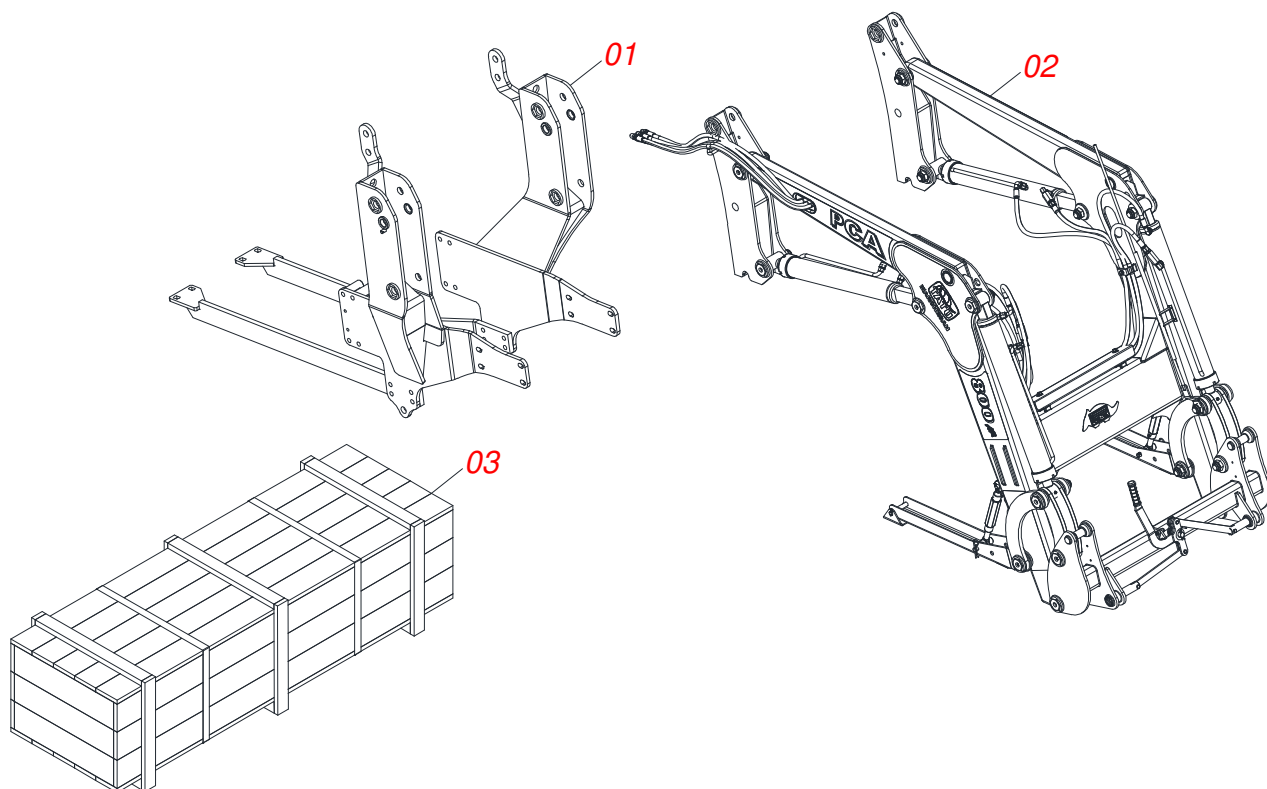

MARCHESAN

INDICE

0106110936	PCA 800 AR NH 7630-4 BT SC S/AC	1
0521048820	CONJUNTO CHASSI COM BARRA TRASEIRA	2
0521047903	SUPORTE MOVEL COMPLETO	3
0909095397	SUPORTE MOVEL E TORRE DE ARTICULAÇÃO	4
0909095399	ARTICULAÇÃO	5
0909095400	CONJUNTO DO DESCANSO	6
0909095418	SISTEMA HIDRAULICO SUPORTE MOVEL	7
0511057771	CONJUNTO VALVULA SEGURANÇA R.7/8UNF JOELHO	8
0521052499	CILINDRO HIDRAULICO DIREITO 44,45 X 85,72 X 990 X 672	9
0521052500	CILINDRO HIDRAULICO DIREITO 44,45 X 85,65 X 1053 X 607,5	10
0521052497	CILINDRO HIDRAULICO 44,75 X 85,72 X 990 X 672	11
0521052501	CILINDRO HIDRAULICO ESQUERDO 44,45 X 85,65 X 1053 X 607,5	12
0521025254	CAIXA COM COMPONENTES	13
0511043351	VARAO 1.1/4 NC X 1000 COMPLETO	14
0521047554	VARAO 1.1/4 NC X 760 COMPLETO COM 4 PORCA	15
0521052700	JOGO MANGUEIRA	16
0511033454	PEÇAS EMBALADAS	17
0501053834	MACHO ENGATE RAPIDO 1/2 NPT	18

Item	Código	Descrição	Ver Pág.	QT
01	0521048820	CONJUNTO CHASSI COM BARRA TRASEIRA	2	01
02	0521047903	SUPORTE MOVEL COMPLETO	3	01
03	0521025254	CAIXA COM COMPONENTES	13	01

Item	Código	Descrição	Ver Pág.	QT
01	0521069479	CHASSI ESQUERDO		01
02	0521069480	CHASSI DIREITO		01
03	0521068054	BARRA TRASEIRA DIREITA		01
04	0521068053	BARRA TRASEIRA ESQUERDA		01
05	0503011084	PARAFUSO 3/4 UNC X 5 C S G.5 ZN		04
06	0501010500	PARAFUSO 3/4 UNC X 3 CS G.5 ZN		02
07	0503010023	ARRUELA PRESSAO 3/4 ZN		04
08	0501010322	ARRUELA LISA 20,50 X 46 X 4,00 ZN		04
09	0503010014	PORCA SEXTAVADA 3/4 UNC (PESADA) G.5 ZN		06
10	0581015170	LUVA 50 MM - MONTAGEM BARRA PLAINA		04