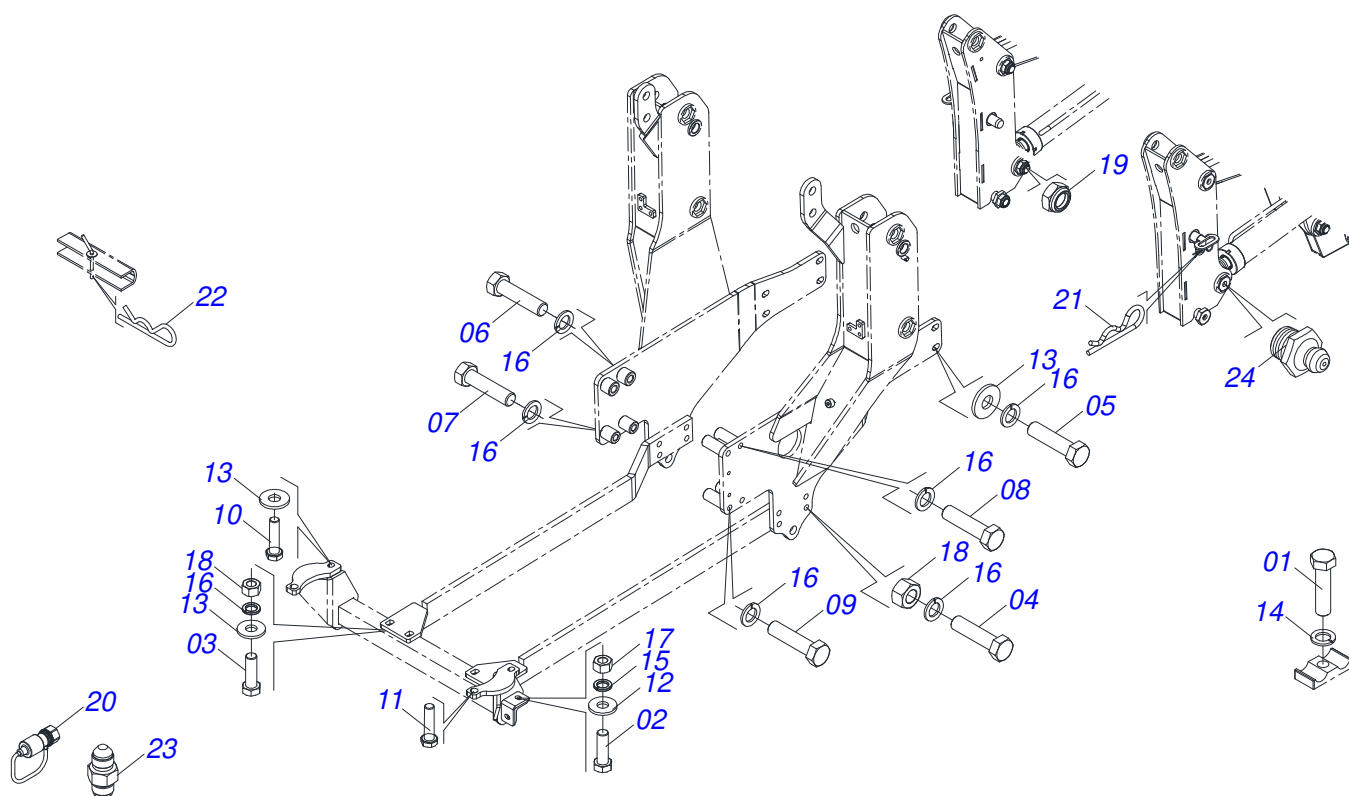

Item	Código	Descrição	Ver Pág.	QT
01	0503011338	PARAFUSO 7/16 UNC X 1 C S G.5 ZN		02
02	0501010100	PARAFUSO 5/8 UNC X 2 CS G.5 ZN		04
03	0501010125	PARAFUSO 3/4 UNC X 2.1/2 C S G.5 ZN		04
04	0501010500	PARAFUSO 3/4 UNC X 3 CS G.5 ZN		08
05	0503013111	PARAFUSO M20 X 2,5 X 65 C S 10.9 ZN		08
06	0503013103	PARAFUSO M20 X 2,5 X 90 C S 10.9 ZN		02
07	0503014928	PARAFUSO M20 X 2,5 X 130 C S 10.9 ZN		02
08	0503013364	PARAFUSO M20 X 2,5 X 150 C S 10.9 ZN		02
09	0503015049	PARAFUSO M20 X 2,5 X 190 C S 10.9 ZN		02
10	0501010066	PARAFUSO 3/4 UNC X 9 CS G.5 ZN		02
11	0501010064	PARAFUSO 1 UNC X 9 CS G.5 ZN		02
12	0501012140	ARRUELA LISA 16,50 X 40 X 4,00 ZN		04
13	0501010322	ARRUELA LISA 20,50 X 46 X 4,00 ZN		14
14	0503010180	ARRUELA PRESSAO 7/16 ZN		03
15	0503010027	ARRUELA PRESSAO 5/8 ZN 1K01574		04
16	0503010023	ARRUELA PRESSAO 3/4 ZN		28
17	0503010013	PORCA SEXTAVADA 5/8 UNC G.5 ZN		04
18	0503010014	PORCA SEXTAVADA 3/4 UNC (PESADA) G.5 ZN		12
19	0503010044	PORCA SEXTAVADA AUTOTRAVANTE COM NYLON 1.1/4 UNF BAIXA G.5 ZN		02
20	0501053834	MACHO ENGATE RAPIDO 1/2 NPT	18	04
21	0503030012	CUPILHA 4 X 88		02
22	0503030168	CUPILHA 3 X 50		02
23	0503034526	NIPLE UNIAO R. 7/8 UNF X R. 7/8 UNF X 58		04
24	0503010002	GRAXEIRA 1800		02