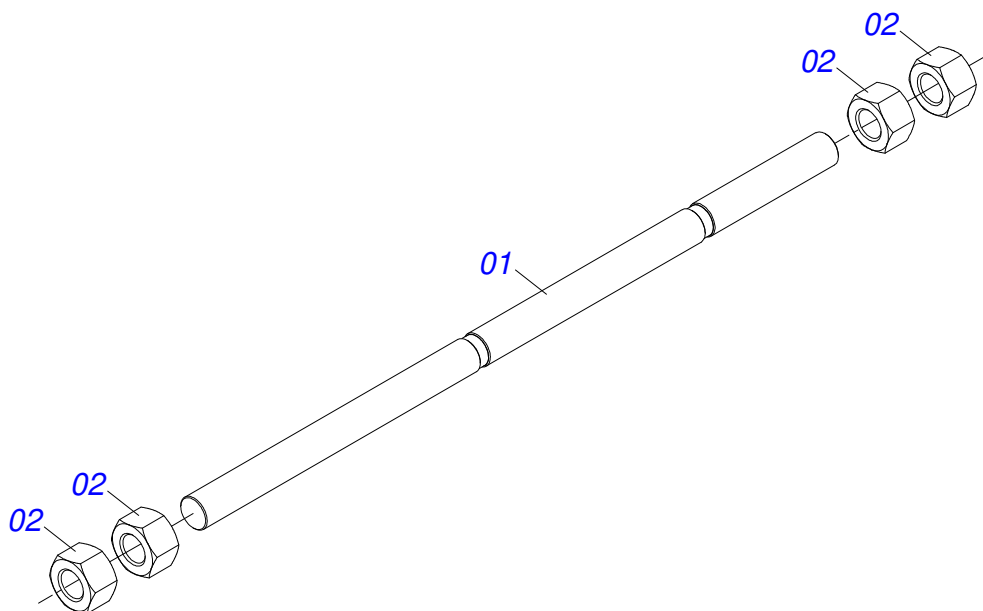

Item	Código	Descrição	Ver Pág.	QT
01	0501010628	VARAO 1.1/4 X 760		01
02	0501010087	PORCA 1.1/4 UNC SEXTAVADA 2 ZN		04