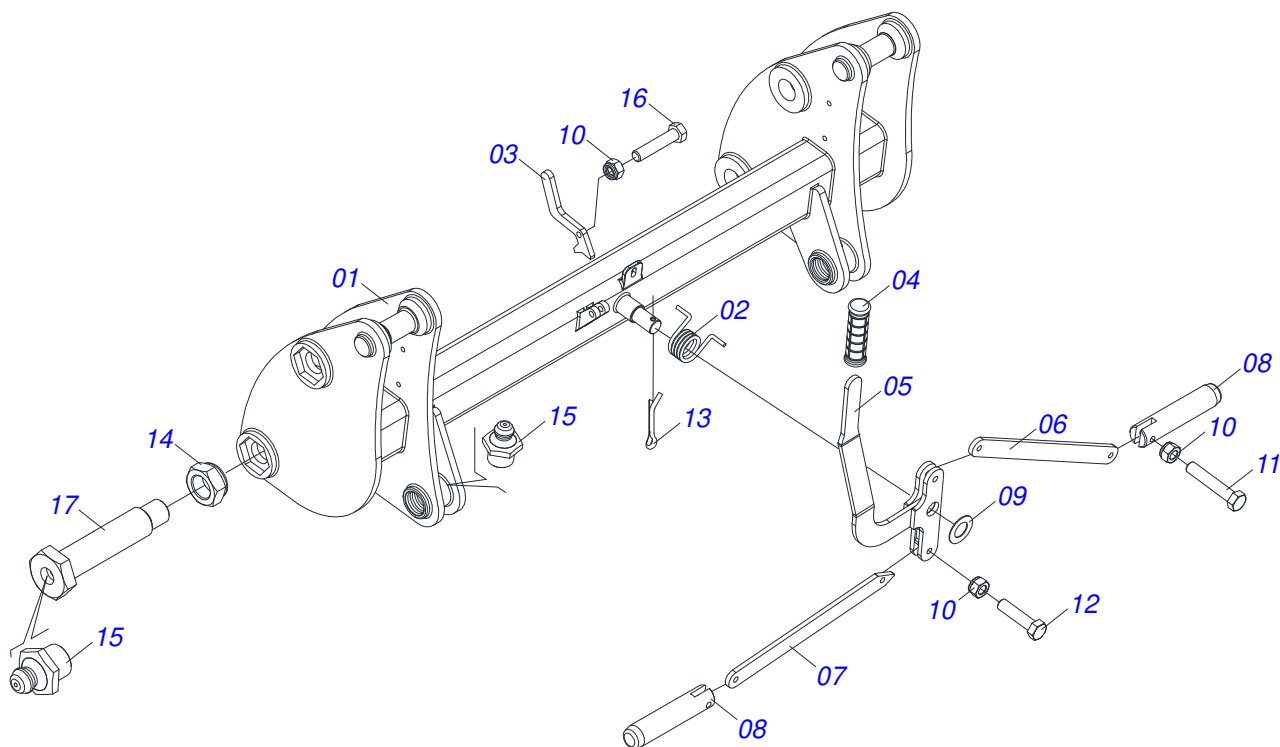

Item	Código	Descrição	Ver Pág.	QT
01	0521065697	ARTICULADOR		01
02	0503034192	MOLA TORÇÃO		01
03	0571018934	PENDOLO TRAVA		01
04	0503037382	PUNHO PVC Ø25 X 120		01
05	0521065888	ALAVANCA		01
06	0571018935	BRAÇO FIXADOR MOLA DESARME		01
07	0571018125	BRAÇO DIREITO DESARME		01
08	0571018129	PINO TRAVA ACESSORIO		02
09	0561811883	ARRUELA LISA 28,5 X 51,5 X 1,50 SA		01
10	0503013357	PORCA SEXTAVADA AUTOTRAVANTE COM NYLON 3/8 UNC BAIXA G.5 ZN		05
11	0503011236	PARAFUSO 3/8 UNC X 2 C S G.7 ZN		02
12	0503010849	PARAFUSO 3/8 UNC X 1.1/2 C S G.5 ZN		02
13	0503010523	CONTRAPINO 1/4 X 2 1G13201		01
14	0503010044	PORCA SEXTAVADA AUTOTRAVANTE COM NYLON 1.1/4 UNF BAIXA G.5 ZN		02
15	0503010002	GRAXEIRA 1800		04
16	0501011532	PARAF 3/8 UNC X 1.3/4 C S G.2 ZN		01
17	0581016851	PARAFUSO 1.1/4 UNF X 143,5		02