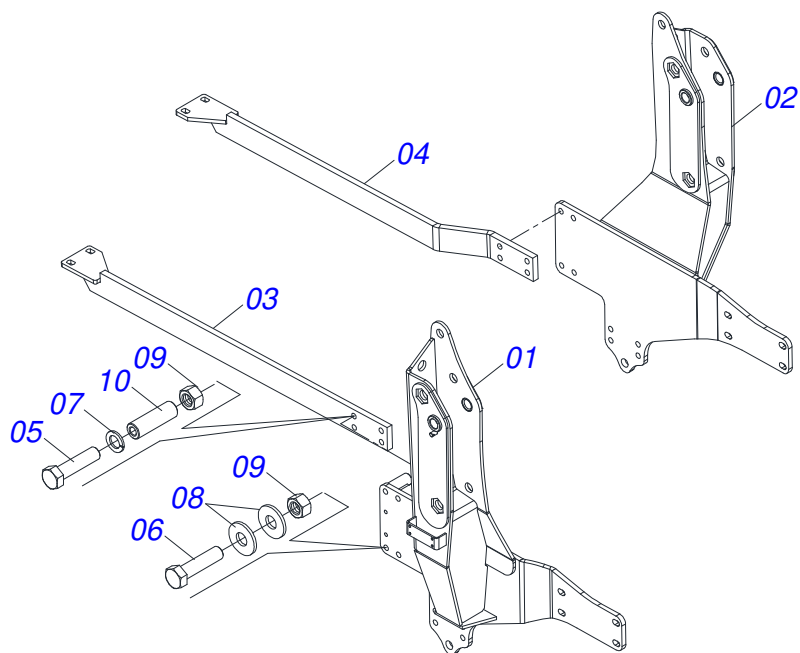

Item	Código	Descrição	Ver Pág.	QT
01	0521068051	CHASSI DIREITO		01
02	0521068052	CHASSI ESQUERDO		01
03	0521068054	BARRA TRASEIRA DIREITA		01
04	0521068053	BARRA TRASEIRA ESQUERDA		01
05	0503011084	PARAFUSO 3/4 UNC X 5 C S G.5 ZN		04
06	0503011084	PARAFUSO 3/4 UNC X 5 C S G.5 ZN		02
07	0503010023	ARRUELA PRESSAO 3/4 ZN 1K01584		04
08	0501010322	ARRUELA LISA 20,50 X 46 X 4,00 ZN		06
09	0503010014	PORCA SEXTAVADA 3/4 UNC (PESADA) G.5 ZN		06
10	0581015170	LUVA 50 MM - MONTAGEM BARRA PLAINA		04