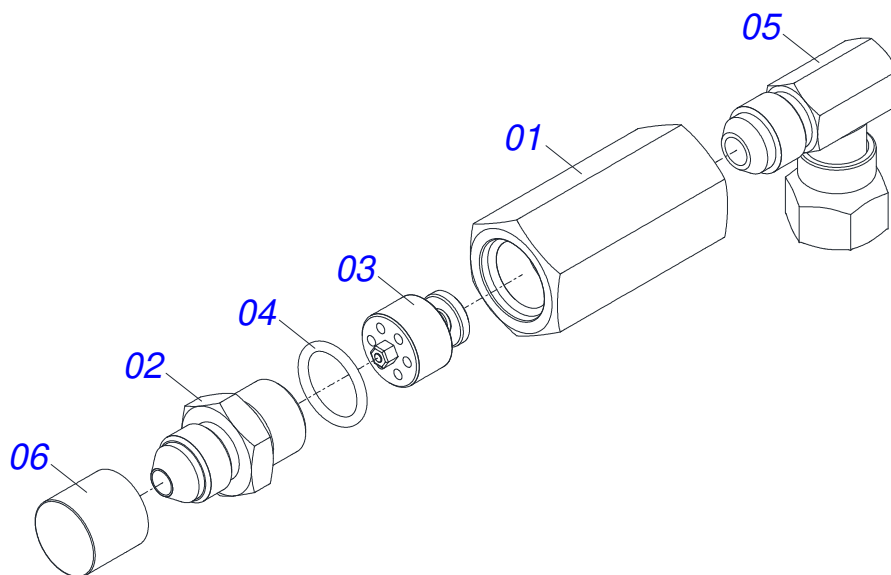

Item	Código	Descrição	Ver Pág.	QT
01	0503018033	JOELHO MACHO JIC 37 X R.7/8 UNF PORCA GIR		01
02	0581014053	ADAPTADOR 1/2 BSP X 7/8 UNF JIC X 64		01
03	0503016854	VALVULA DE SEGURANÇA 1/2 BSP 14FPP F294114109		01
04	0503010045	ANEL O RING 2-116 N 3006-9B 1G05420		01
05	0581014052	NIPLE 1/2 BSP X 7/8 UNF JIC X 43		01
06	0503030387	PLUG CILINDRICO N-004		01