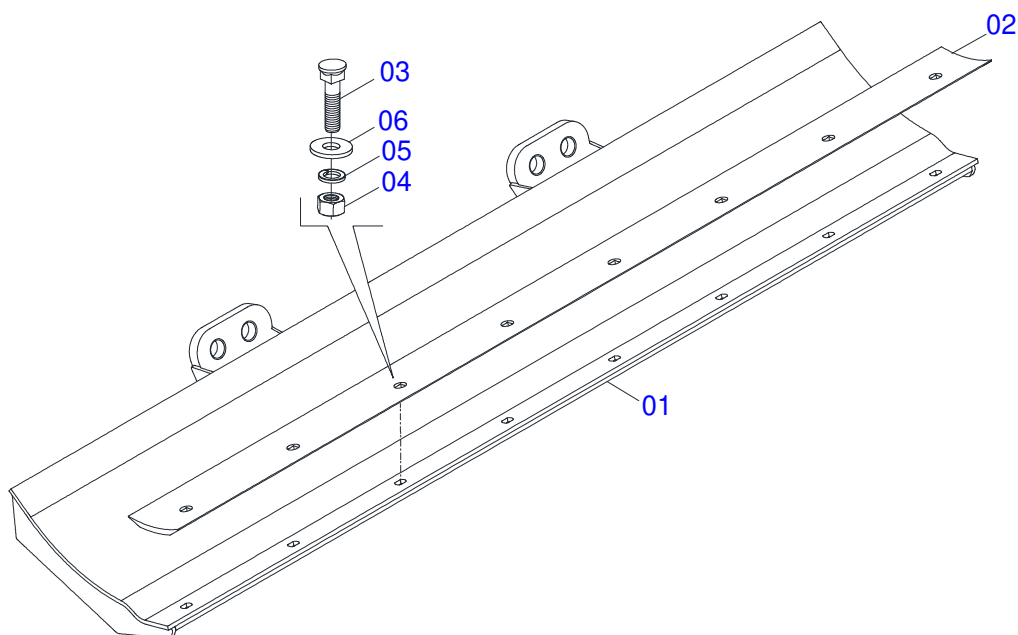

Item	Código	Descrição	Ver Pág.	QT
01	0501068001	PORTA RASPADOR 2590 COM FIXADOR PARA VARAO		01
02	0622360011	RASPADOR REV 2600		01
03	0501012240	PARAFUSO 5/8 UNC X 2.1/2 CEPQ G.5 ZN		08
04	0503010013	PORCA SEXTAVADA 5/8 UNC G.5 ZN		08
05	0503010027	ARRUELA PRESSAO 5/8 ZN 1K01574		08
06	0501010301	ARRUELA LISA 16 X 29,50 X 3,00 ZN		08