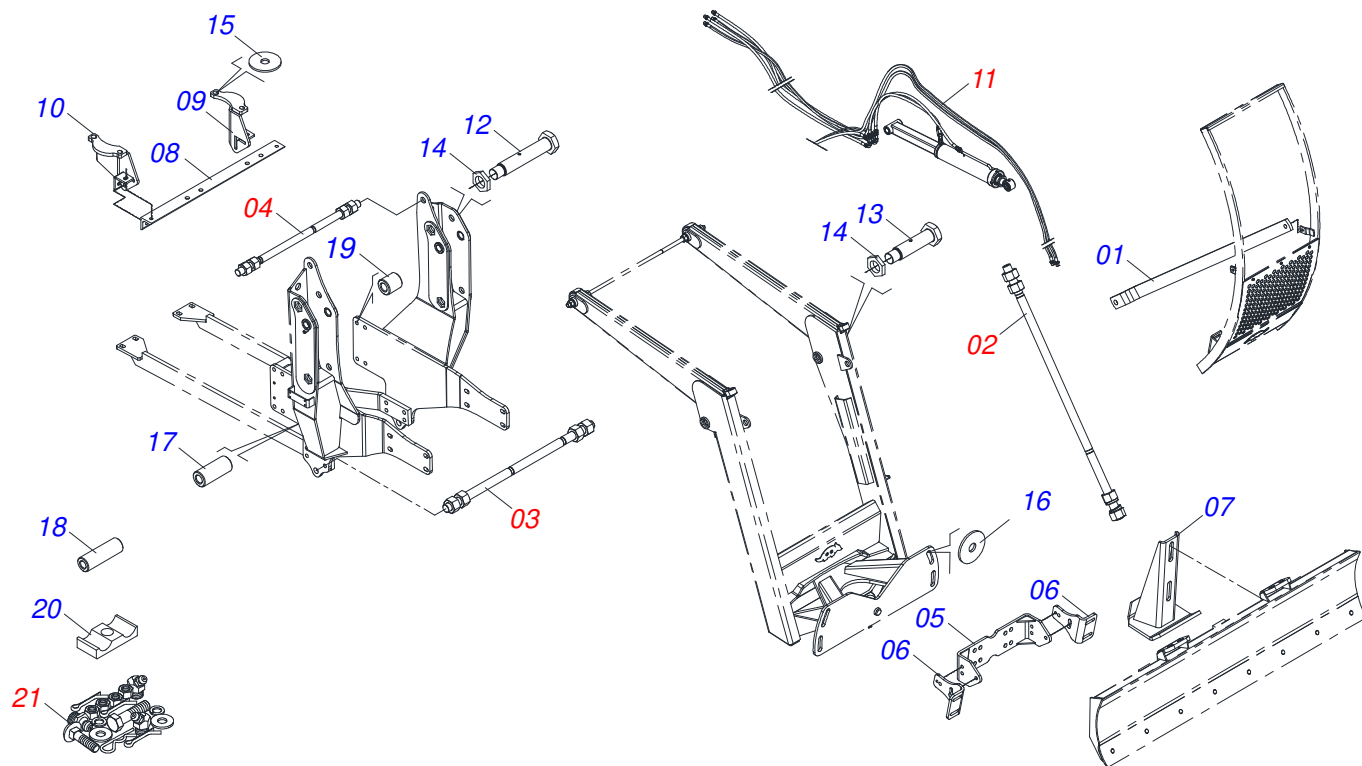

Item	Código	Descrição	Ver Pág.	QT
01	0581015051	MAO FRANCESA 1275		02
02	0521044193	VARAO 1.1/4 NC X 1810 COMPLETO	7	02
03	0511043351	VARAO 1.1/4 NC X 1000 COMPLETO	8	01
04	0521047554	VARAO 1.1/4 NC X 760 COMPLETO COM 4 PORCA	9	01
05	0521064256	FIXADOR DO GUIA DO SUPORTE MOVEL		01
06	0571010158	FIXADOR GUIA SUPORTE MOVEL		02
07	0501063411	SAPATA ESTABILIZADORA		02
08	0571018368	CORPO SUPORTE FIXACAO CHASSI 980		01
09	0521065785	SUPORTE ESQUERDO FIXACAO CHASSI		01
10	0521065784	SUPORTE DIREITO FIXACAO CHASSI		01
11	0909095974	CIRCUITO HIDRAULICO	10	02
12	0581015006	PARAFUSO 1.1/4 UNF X 178 ZN		04
13	0581015007	PARAFUSO 1.1/4 UNF X 103		02
14	0581010243	ARRUELA SEXTAVADO EXTERNO 57,5 X 12,50		06
15	0501016545	ARRUELA LISA 26 X 50 X 6,30 ZN		04
16	0501010574	ARRUELA LISA 27 X 100 X 6,30 ZN		04
17	0581015028	LUVA 21 X 44,45 X 141		02
18	0541013067	LUVA 21 X 44,45 X 76		02
19	0571018371	LUVA Ø22,23 X Ø44,45 X 32		02
20	0502010477	CORPO SUPORTE PRESILHA		05
21	0511032887	PEÇAS EMBALADAS	13	01