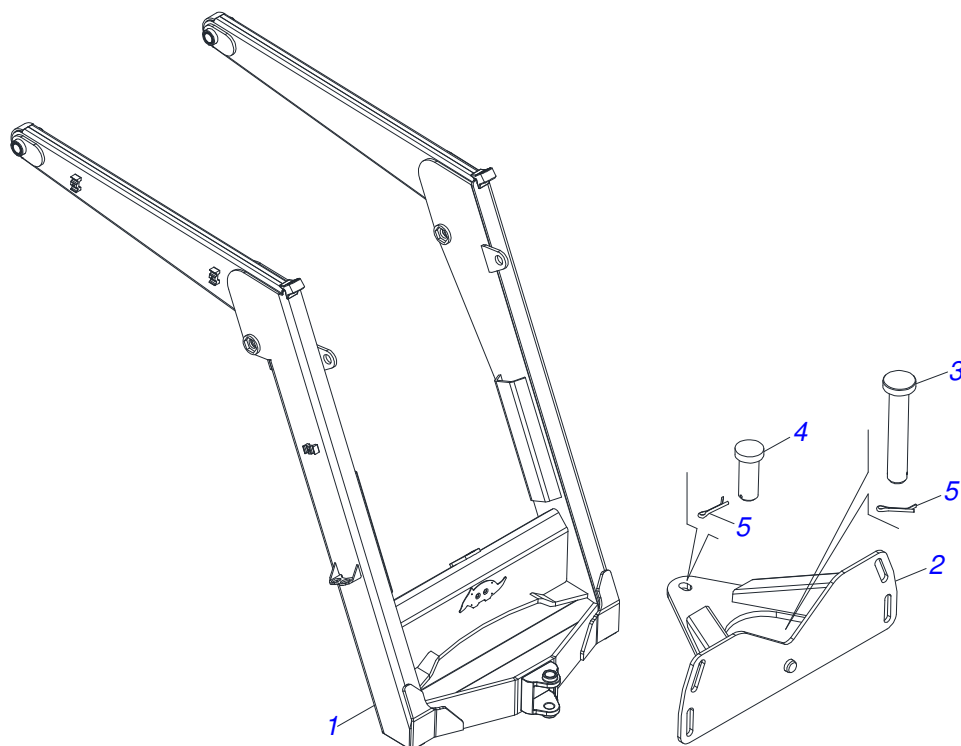

Item	Código	Descrição	Ver Pág.	QT
01	0521066582	SUPORTE MOVEL		01
02	0501062637	SUPORTE REGULADOR 5/8		01
03	0521010618	EIXO JUNCAO 37,50 X 220 V 880-4 ZN		01
04	0521010612	EIXO JUNCAO 37,50 X 100		01
05	0503010010	CONTRAPINO 1/4 X 2.1/2		02