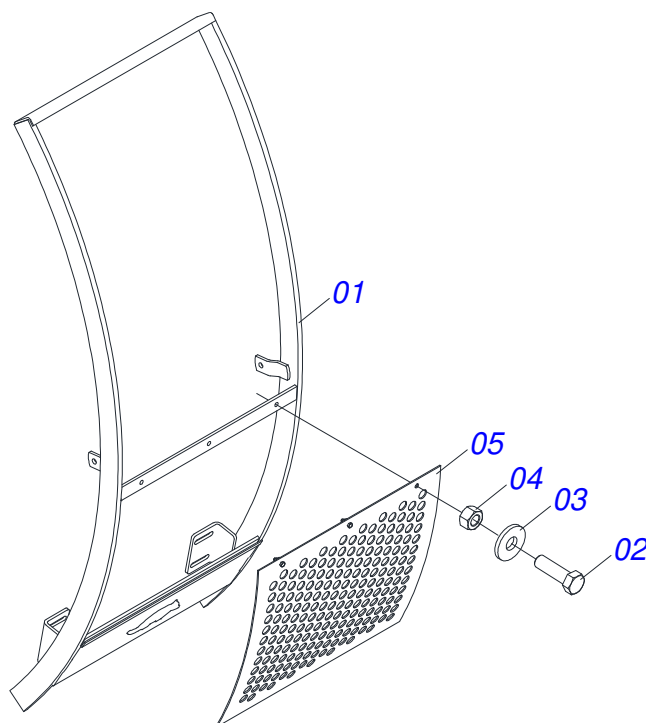

Item	Código	Descrição	Ver Pág.	QT
01	0511061956	GUIA SUPORTE MOVEL		01
02	0503010751	PARAFUSO 3/8 UNC X 1.1/4 CS G.5 ZN		03
03	0501010984	ARRUELA LISA 10,50 X 27 X 3,00 ZN		03
04	0503010026	PORCA SEXTAVADA 3/8 UNC G.5 ZN		03
05	0501014687	TELA 700 X 790		01