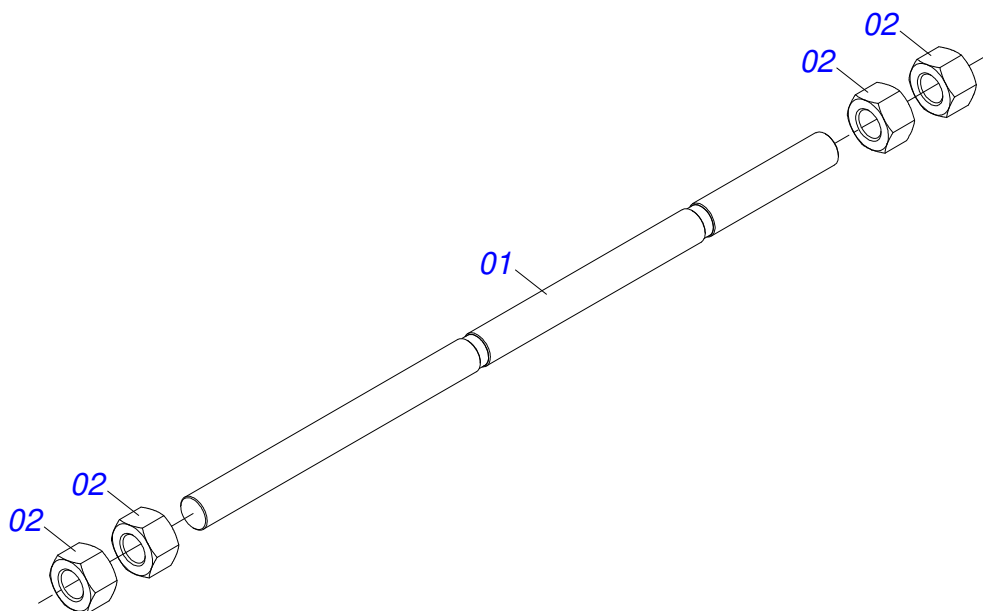

Item	Código	Descrição	Ver Pág.	QT
01	0501010628	VARAO 1.1/4 X 760		01
02	0501010087	PORCA 1.1/4 UNC SEXTAVADA 2 ZN		04