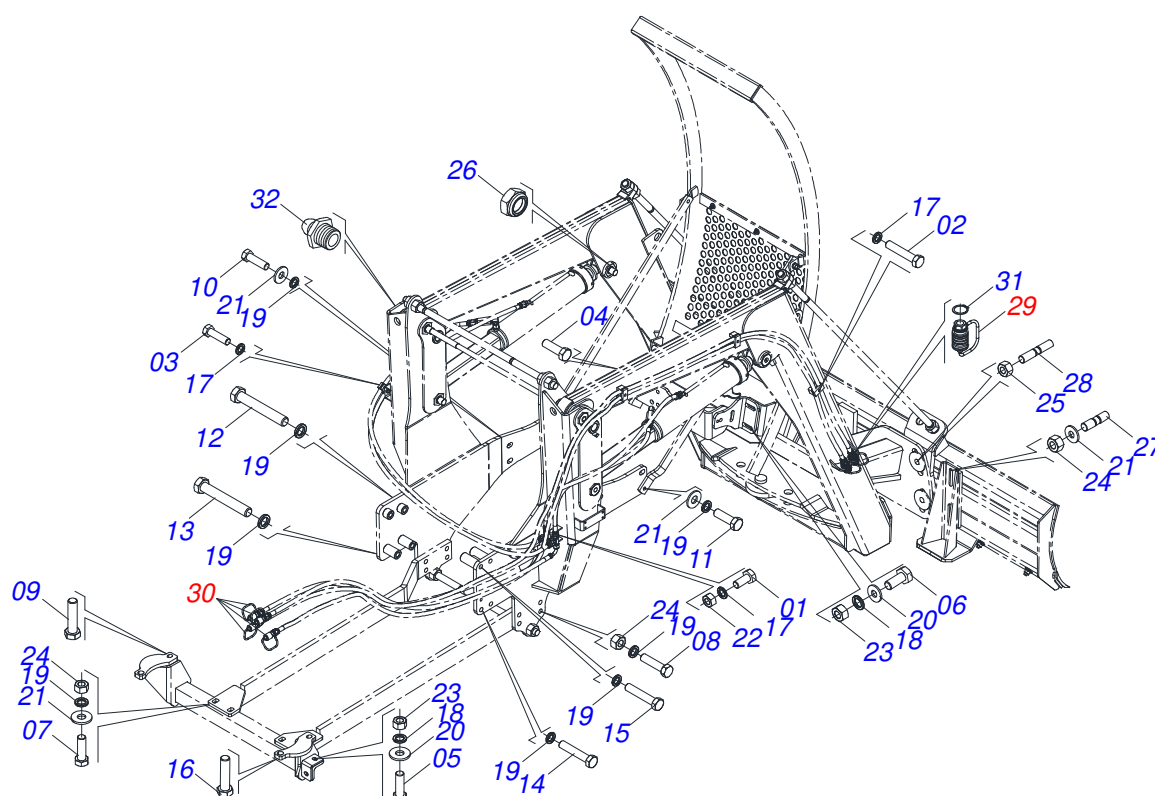

Item	Código	Descrição	Ver Pág.	QT
01	0503011338	PARAFUSO 7/16 UNC X 1 C S G.5 ZN		01
02	0503011135	PARAFUSO 7/16 UNC X 1.1/2 C S G.5 ZN		03
03	0503011173	PARAFUSO 7/16 UNC X 2 CSRT G.5 ZN		01
04	0503010962	PARAFUSO 5/8 UNC X 1.1/4 C S G.5 ZN		02
05	0501010100	PARAFUSO 5/8 UNC X 2 CS G.5 ZN		06
06	0503010899	PARAFUSO 5/8 UNC X 2.1/4 C S G.5 ZN		06
07	0501010125	PARAFUSO 3/4 UNC X 2.1/2 C S G.5 ZN		04
08	0501010500	PARAFUSO 3/4 UNC X 3 CS G.5 ZN		12
09	0501010066	PARAFUSO 3/4 UNC X 9 CS G.5 ZN		02
10	0503013111	PARAFUSO M20 X 2,5 X 65 C S 10.9 ZN		07
11	0503013112	PARAFUSO M20 X 2,5 X 70 C S 10.9 ZN		01
12	0503013103	PARAFUSO M20 X 2,5 X 90 C S 10.9 ZN		02
13	0503014928	PARAFUSO M20 X 2,5 X 130 C S 10.9 ZN		02
14	0503013364	PARAFUSO M20 X 2,5 X 150 C S 10.9 ZN		02
15	0503015049	PARAFUSO M20 X 2,5 X 190 C S 10.9 ZN		02
16	0501010064	PARAFUSO 1 UNC X 9 CS G.5 ZN		02
17	0503010180	ARRUELA PRESSAO 7/16 ZN 1K01546		05
18	0503010027	ARRUELA PRESSAO 5/8 ZN 1K01574		14
19	0503010023	ARRUELA PRESSAO 3/4 ZN 1K01584		32
20	0501012140	ARRUELA LISA 16,50 X 40 X 4,00 ZN		18
21	0501010322	ARRUELA LISA 20,50 X 46 X 4,00 ZN		14
22	0503010244	PORCA S. 7/16 UNC G.5 ZN		02
23	0503010013	PORCA SEXTAVADA 5/8 UNC G.5 ZN		12
24	0503010014	PORCA SEXTAVADA 3/4 UNC (PESADA) G.5 ZN		20
25	0501010059	PORCA SEXTAVADA 1 UNC (PESADA) G.5 ZN		04
26	0503010044	PORCA SEXTAVADA AUTOTRAVANTE COM NYLON 1.1/4 UNF BAIXA G.5 ZN		06
27	0561016756	PRISIONEIRO 3/4 UNC X 3/4 UNC X 56 ZN		04
28	0561016755	PRISIONEIRO 1 UNC X 1 UNC X 76 ZN		04
29	0501053835	FEMEA ENGATE RAPIDO AGRICOLA 1/2 NPT COM 14 TAMPA		02