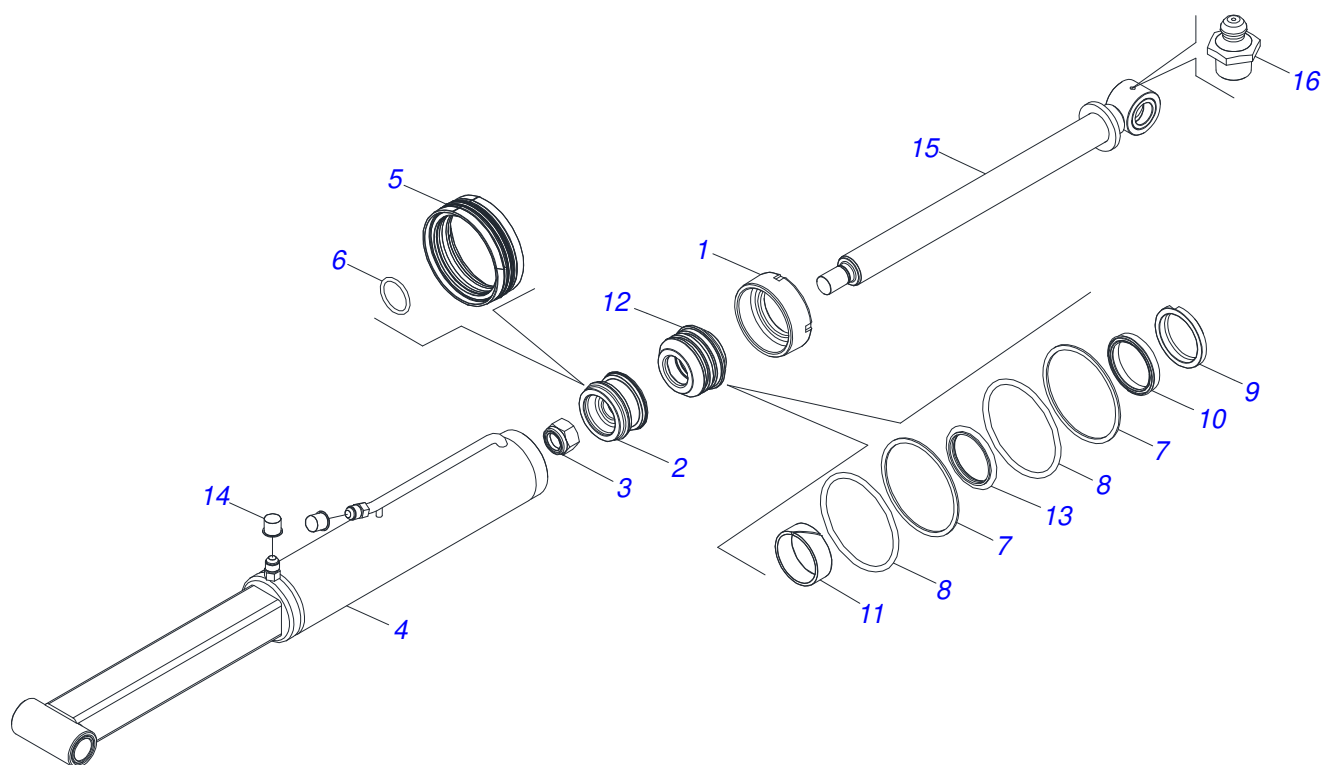

Item	Código	Descrição	Ver Pág.	QT
01	0571016063	VARAO 1.1/4X1810		01
02	0501010087	PORCA 1.1/4 UNC SEXTAVADA 2 ZN		04
03	0502012180	ARRUELA CONICA		02

Item	Código	Descrição	Ver Pág.	QT
01	0501010087	PORCA 1.1/4 UNC SEXTAVADA 2 ZN		04
02	0541015018	VARAO 1.1/4 NC X 1000		01

Item	Código	Descrição	Ver Pág.	QT
01	0501010628	VARAO 1.1/4 X 760		01
02	0501010087	PORCA 1.1/4 UNC SEXTAVADA 2 ZN		04

Item	Código	Descrição	Ver Pág.	QT
01	0521051546	CILINDRO HIDRAULICO 50,80 X 101,60 X 1180 X 425	11	02
02	0521064869	DISTRIBUIDOR OLEO T 7/8UNF JIC		01
03	0521051567	JOGO MANGUEIRA		01
03A	0501080014	MANGUEIRA 1/2 X 1000 TR-TR		01
03B	0501080103	MANGUEIRA 1/2 X 1200 TR-TR		01
03C	0501080267	MANGUEIRA 1/2 X 2100 TR-TC		01
03D	0501080618	MANGUEIRA 1/2 X 2200 TR-TC		01
03E	0501081384	MANGUEIRA 1/2 X 2900 TR-TM		02
03F	0501082022	MANGUEIRA 1/2 X 6200 TM-TM		02
04	0511057771	CONJUNTO VALVULA SEGURANÇA R.7/8UNF 12 JOELHO		02

Item	Código	Descrição	Ver Pág.	QT
01	0502012822	TAMPA MOVEL 101,60		01
02	0502012842	EMBOLO 50,80 X 101,60 GATG		01
03	0503010817	PORCA SEXTAVADA AUTOTRAVANTE COM NYLON 1.1/4 UNF ALTA G.5 ZN		01
04	0511071242	CAMISA 101,6 X 1044		01
05	0503015633	VEDACAO SELEMASTER DSM PCB0NB102-NCRO		01
06	0503018029	ANEL O RING 2-217 N 3006 90B		01
07	0503011061	ANEL BACK-UP 8-342		02
08	0503010338	ANEL O RING 2-342 N 3006-9B		02
09	0503010039	ANEL RASPADOR D-2000 1G24231		01
10	0503018026	GAXETA 1870-2000-375 B POLYMAX		01
11	0503018025	ANEL GUIA W2-2250-750 (3097 AGEL)		01
12	0502012821	SUPORTE ANEIS 50,80 X 101,60		01
13	0503018024	ANEL BS OD050805200171D-BR		01
14	0503030387	PLUG CILINDRICO N-004		02
15	0521068050	EXTENSOR 50.8 X 6495 PD		01
16	0503010002	GRAXEIRA 1800		01
17	0511032211	JOGO REPARO CILINDRO 50,80 X 101,60		