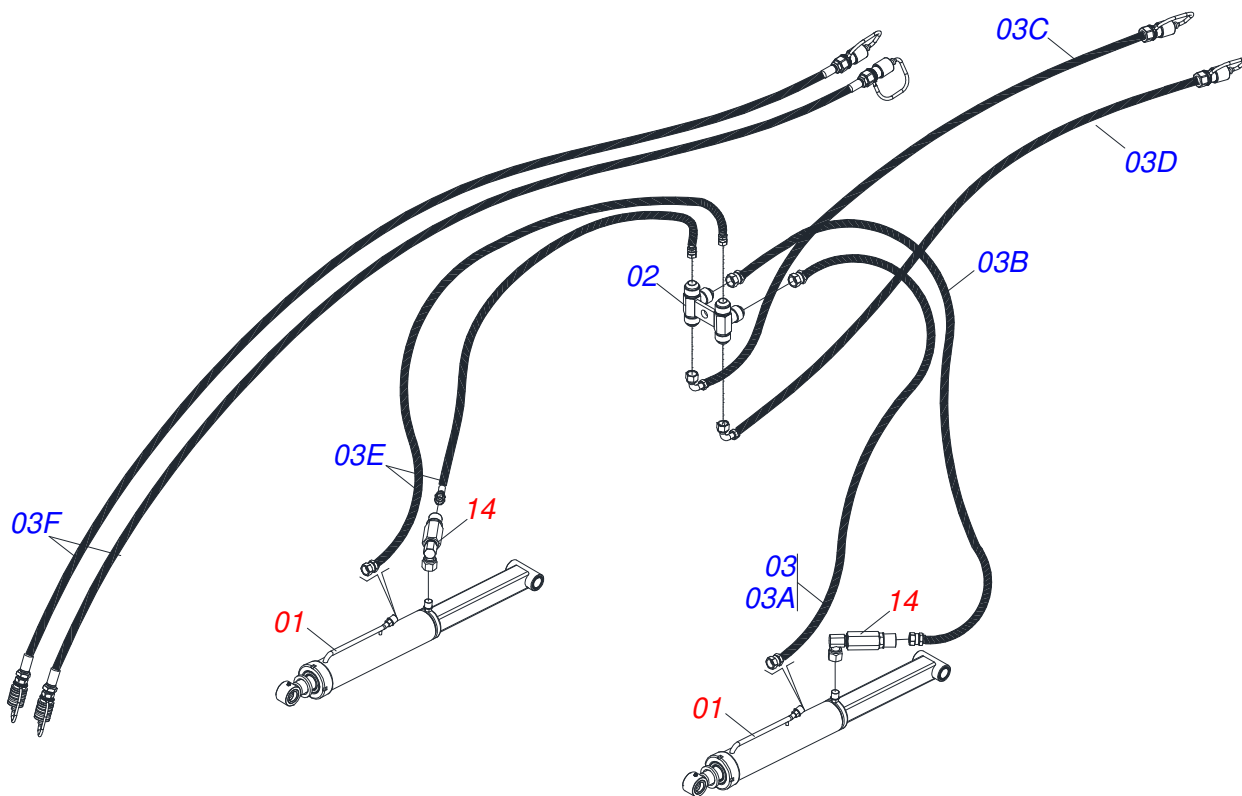

Item	Código	Descrição	Ver Pág.	QT
01	0581015051	MAO FRANCESA 1275		02
02	0521044193	VARAO 1.1/4 NC X 1810 COMPLETO	7	02
03	0511043351	VARAO 1.1/4 NC X 1000 COMPLETO	8	01
04	0521047554	VARAO 1.1/4 NC X 760 COMPLETO COM 4 PORCA	9	01
05	0521064256	FIXADOR DO GUIA DO SUPORTE MOVEL		01
06	0571010158	FIXADOR GUIA SUPORTE MOVEL		02
07	0501063411	SAPATA ESTABILIZADORA		02
08	0571018368	CORPO SUPORTE FIXACAO CHASSI 980		01
09	0521065785	SUPORTE ESQUERDO FIXACAO CHASSI		01
10	0521065784	SUPORTE DIREITO FIXACAO CHASSI		01
11	0909095974	CIRCUITO HIDRAULICO	10	02
12	0581015006	PARAFUSO 1.1/4 UNF X 178 ZN		04
13	0581015007	PARAFUSO 1.1/4 UNF X 103		02
14	0581010243	ARRUELA SEXTAVADO EXTERNO 57,5 X 12,50		06
15	0501016545	ARRUELA LISA 26 X 50 X 6,30 ZN		04
16	0501010574	ARRUELA LISA 27 X 100 X 6,30 ZN		04
17	0581015028	LUVA 21 X 44,45 X 141		02
18	0541013067	LUVA 21 X 44,45 X 76		02
19	0571018371	LUVA Ø22,23 X Ø44,45 X 32		02
20	0502010477	CORPO SUPORTE PRESILHA		05
21	0511032887	PEÇAS EMBALADAS	13	01

Item	Código	Descrição	Ver Pág.	QT
01	0571016063	VARAO 1.1/4X1810		01
02	0501010087	PORCA 1.1/4 UNC SEXTAVADA 2 ZN		04
03	0502012180	ARRUELA CONICA		02

Item	Código	Descrição	Ver Pág.	QT
01	0501010087	PORCA 1.1/4 UNC SEXTAVADA 2 ZN		04
02	0541015018	VARAO 1.1/4 NC X 1000		01

Item	Código	Descrição	Ver Pág.	QT
01	0501010628	VARAO 1.1/4 X 760		01
02	0501010087	PORCA 1.1/4 UNC SEXTAVADA 2 ZN		04

Item	Código	Descrição	Ver Pág.	QT
01	0521051546	CILINDRO HIDRAULICO 50,80 X 101,60 X 1180 X 425	11	02
02	0521064869	DISTRIBUIDOR OLEO T 7/8UNF JIC		01
03	0521051567	JOGO MANGUEIRA		01
03A	0501080014	MANGUEIRA 1/2 X 1000 TR-TR		01
03B	0501080103	MANGUEIRA 1/2 X 1200 TR-TR		01
03C	0501080267	MANGUEIRA 1/2 X 2100 TR-TC		01
03D	0501080618	MANGUEIRA 1/2 X 2200 TR-TC		01
03E	0501081384	MANGUEIRA 1/2 X 2900 TR-TM		02
03F	0501082022	MANGUEIRA 1/2 X 6200 TM-TM		02
04	0511057771	CONJUNTO VALVULA SEGURANÇA R.7/8UNF 12 JOELHO		02