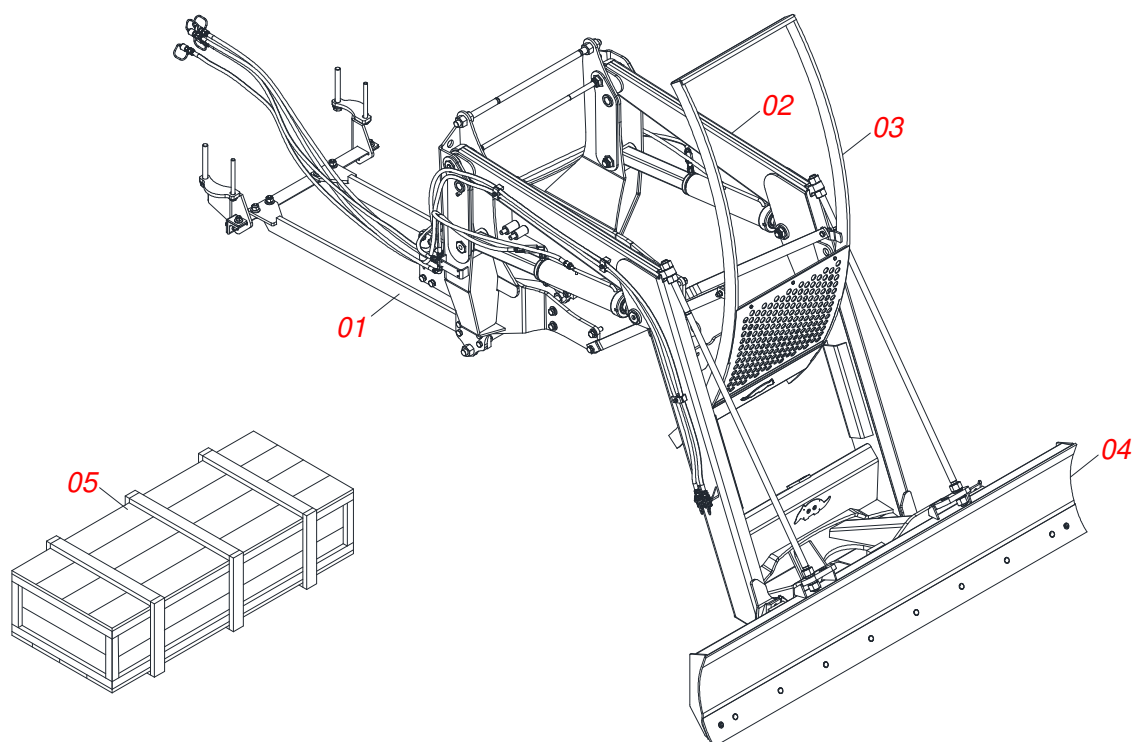

# INDICE

0106040350	PD NH 7630-4 BT SC	.....	1
0521047548	CONJUNTO CHASSI COM BARRA TRASEIRA	.....	2
0521046011	SUPORTE MOVEI	.....	3
0501049367	GUIA SUPORTE MOVEI ALTA COMPLETA	.....	4
0501047710	PORTA RASPADOR 2600	.....	5
0521023762	CAIXA COM COMPONENTES	.....	6
0521044193	VARAO 1.1/4 NC X 1810 COMPLETO	.....	7
0511043351	VARAO 1.1/4 NC X 1000 COMPLETO	.....	8
0521047554	VARAO 1.1/4 NC X 760 COMPLETO COM 4 PORCA	.....	9
0909095974	CIRCUITO HIDRAULICO	.....	10
0521051546	CILINDRO HIDRAULICO 50,80 X 101,60 X 1180 X 425	.....	11
0511057771	CONJUNTO VALVULA SEGURANÇ A R.7/8UNF JOELHO	.....	12
0511032887	PEÇAS EMBALADAS	.....	13
0501053835	FEMEA ENGATE RAPIDO AGRICOLA 1/2 NPT COM TAMPA	.....	14
0501053834	MACHO ENGATE RAPIDO AGRICOLA 1/2 NPT COM TAMPA	.....	15