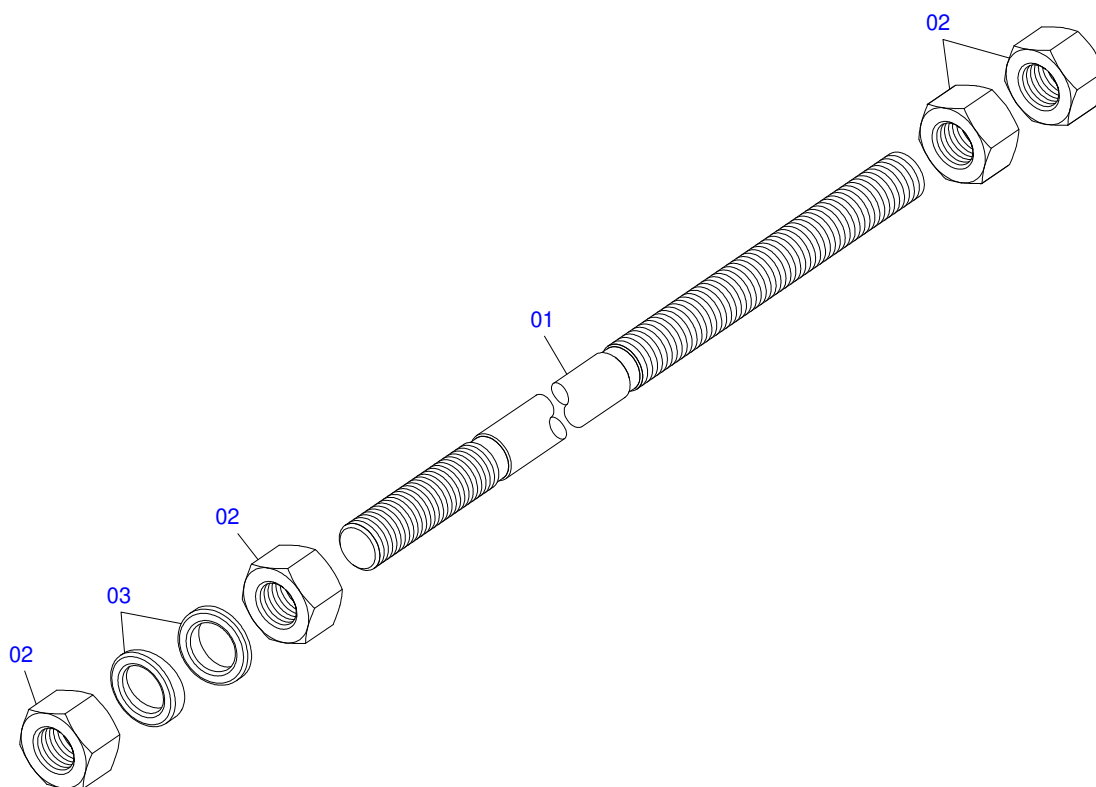

Item	Código	Descrição	Ver Pág.	QT
01	0571016063	VARAO 1.1/4X1810		01
02	0501010087	PORCA 1.1/4 UNC SEXTAVADA 2 ZN		04
03	0502012180	ARRUELA CONICA		02