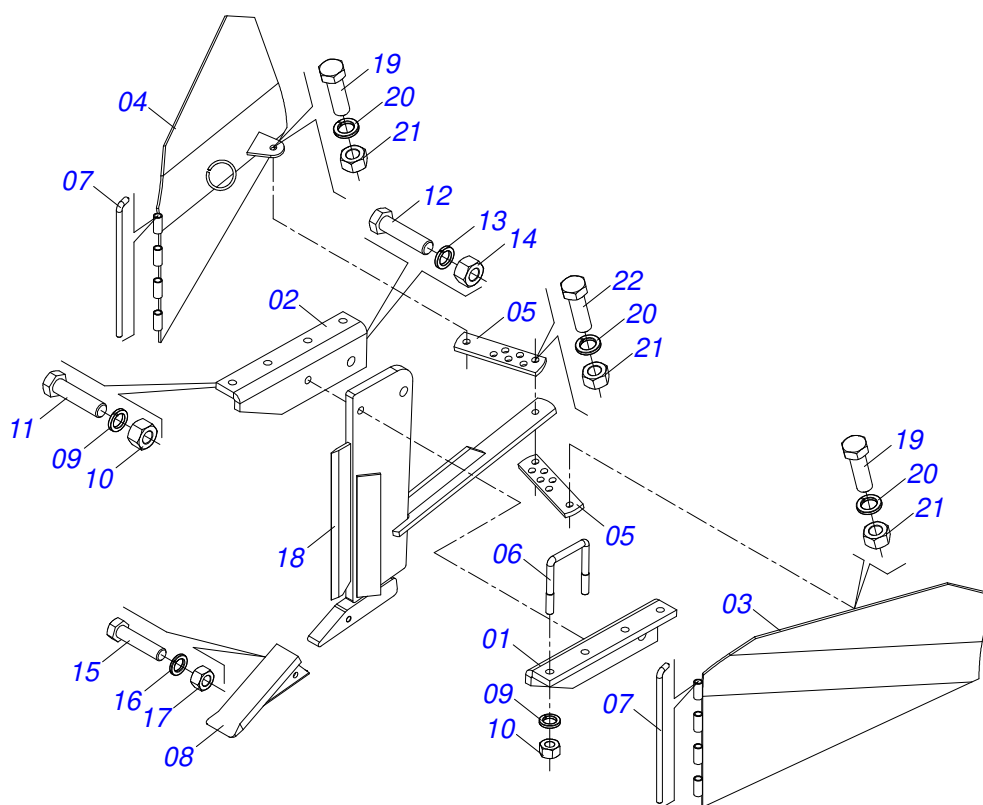

LINHA PARA CANA

SU 2

**Código:** 0501093054  
**Série:** S-0281  
**Revisão:** 00  
**Data da Revisão:** AGOSTO/2021

# PRODUTOS

Código	Descrição
0110010004	SU 2 S-0281
0110010004C	SU 2 EXP S-0281

# INDICE

0909095949	CHASSI COMPLETO	.....	1
0501047816	BRACO COMPLETO - SU	.....	2

Item	Código	Descrição	Ver Pág.	QT
01	0521069488	CHASSI - SU2/SUL2		01
02	0501047816	BRACO COMPLETO - SU	2	02
03	0521010581	EIXO JUNCAO 25 X 125 FURO 110 ZN		03
04	0503030085	PINO TRAVA 5,7 X 40		03
05	0521010659	PRENDEDOR 3/4UNC X 148 X125 AEGR ZN		08
06	0503010023	ARRUELA PRESSAO 3/4 ZN 1K01584		16
07	0503010014	PORCA SEXTAVADA 3/4 UNC (PESADA) G.5 ZN		16
08	0503030310	ETIQUETA IDENTIFICAÇÃO ALUMINIO 60X117		01
09	0503010001	REBITE POP AD 423 3,2 X 5,5		04
10	0503031087	ETIQUETA ADESIVA AUTO CONTROLE OK APROVADO		01

Item	Código	Descrição	Ver Pág.	QT
01	0581011075	SAPATA ESQUERDA		01
02	0581011074	SAPATA DIREITA		01
03	0501061134	ASA ESQUERDA SU/SA		01
04	0501061136	ASA DIREITA SU/SA		01
05	0551011198	BARRA REGULAGEM		02
06	0521010659	PRENDEDOR 3/4UNC X 148 X125 AECR ZN		04
07	0501010733	VARAO DOBRADO 14,20 X 390		02
08	0501061120	PONTA SUBS 270 X 3 X 1 SA/SAL		01
09	0503010023	ARRUELA PRESSAO 3/4 ZN 1K01584		09
10	0503010014	PORCA SEXTAVADA 3/4 UNC (PESADA) G.5 ZN		09
11	0501010195	PARAFUSO 3/4 UNC X 3.1/2 C S G.5 ZN		01
12	0503011432	PARAFUSO 1 UNC X 4 CS G.5 ZN		01
13	0503010012	ARRUELA PRESSAO 1 ZN 1K01602		01
14	0501010059	PORCA SEXTAVADA 1 UNC (PESADA) G.5 ZN		01
15	0503010479	PARAFUSO 1/2 UNCX3 CS G.5 ZN		01
16	0503010019	ARRUELA PRESSAO 1/2 ZN 1K01556		01
17	0503010060	PORCA SEXTAVADA 1/2 UNC G.5 ZN		01
18	0501061132	CORPO HASTE		01
19	0501010100	PARAFUSO 5/8 UNC X 2 CS G.5 ZN		02
20	0503010027	ARRUELA PRESSAO 5/8 ZN 1K01574		03
21	0503010013	PORCA SEXTAVADA 5/8 UNC G.5 ZN		03
22	0503010233	PARAFUSO 5/8 UNC X 2.1/2 C S G.5 ZN		01