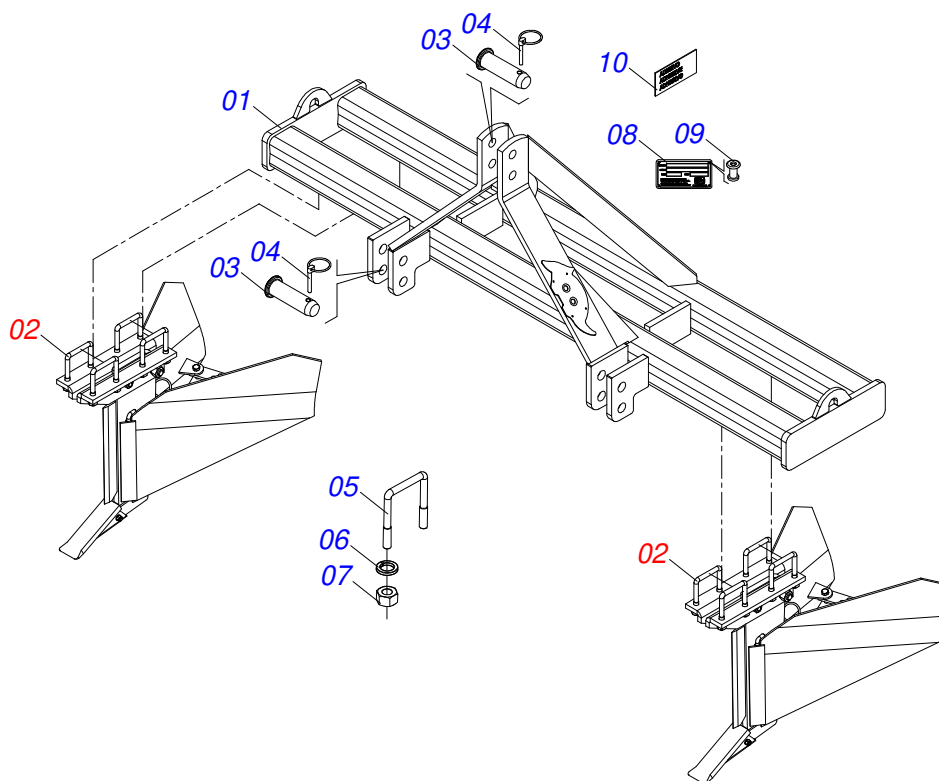

LINHA PARA CANA

SU 2

**Código:** 0501093054  
**Série:** S-0281  
**Revisão:** 00  
**Data da Revisão:** AGOSTO/2021

# PRODUTOS

Código	Descrição
0110010004	SU 2 S-0281
0110010004C	SU 2 EXP S-0281

# INDICE

0909095949	CHASSI COMPLETO	.....	1
0501047816	BRACO COMPLETO - SU	.....	2

Item	Código	Descrição	Ver Pág.	QT
01	0521069488	CHASSI - SU2/SUL2		01
02	0501047816	BRACO COMPLETO - SU	2	02
03	0521010581	EIXO JUNCAO 25 X 125 FURO 110 ZN		03
04	0503030085	PINO TRAVA 5,7 X 40		03
05	0521010659	PRENDEDOR 3/4UNC X 148 X125 AEGR ZN		08
06	0503010023	ARRUELA PRESSAO 3/4 ZN 1K01584		16
07	0503010014	PORCA SEXTAVADA 3/4 UNC (PESADA) G.5 ZN		16
08	0503030310	ETIQUETA IDENTIFICAÇÃO ALUMINIO 60X117		01
09	0503010001	REBITE POP AD 423 3,2 X 5,5		04
10	0503031087	ETIQUETA ADESIVA AUTO CONTROLE OK APROVADO		01

Item	Código	Descrição	Ver Pág.	QT
01	0581011075	SAPATA ESQUERDA		01
02	0581011074	SAPATA DIREITA		01
03	0501061134	ASA ESQUERDA SU/SA		01
04	0501061136	ASA DIREITA SU/SA		01
05	0551011198	BARRA REGULAGEM		02
06	0521010659	PRENDEDOR 3/4UNC X 148 X125 AECR ZN		04
07	0501010733	VARAO DOBRADO 14,20 X 390		02
08	0501061120	PONTA SUBS 270 X 3 X 1 SA/SAL		01
09	0503010023	ARRUELA PRESSAO 3/4 ZN 1K01584		09
10	0503010014	PORCA SEXTAVADA 3/4 UNC (PESADA) G.5 ZN		09
11	0501010195	PARAFUSO 3/4 UNC X 3.1/2 C S G.5 ZN		01
12	0503011432	PARAFUSO 1 UNC X 4 CS G.5 ZN		01
13	0503010012	ARRUELA PRESSAO 1 ZN 1K01602		01
14	0501010059	PORCA SEXTAVADA 1 UNC (PESADA) G.5 ZN		01
15	0503010479	PARAFUSO 1/2 UNCX3 CS G.5 ZN		01
16	0503010019	ARRUELA PRESSAO 1/2 ZN 1K01556		01
17	0503010060	PORCA SEXTAVADA 1/2 UNC G.5 ZN		01
18	0501061132	CORPO HASTE		01
19	0501010100	PARAFUSO 5/8 UNC X 2 CS G.5 ZN		02
20	0503010027	ARRUELA PRESSAO 5/8 ZN 1K01574		03
21	0503010013	PORCA SEXTAVADA 5/8 UNC G.5 ZN		03
22	0503010233	PARAFUSO 5/8 UNC X 2.1/2 C S G.5 ZN		01