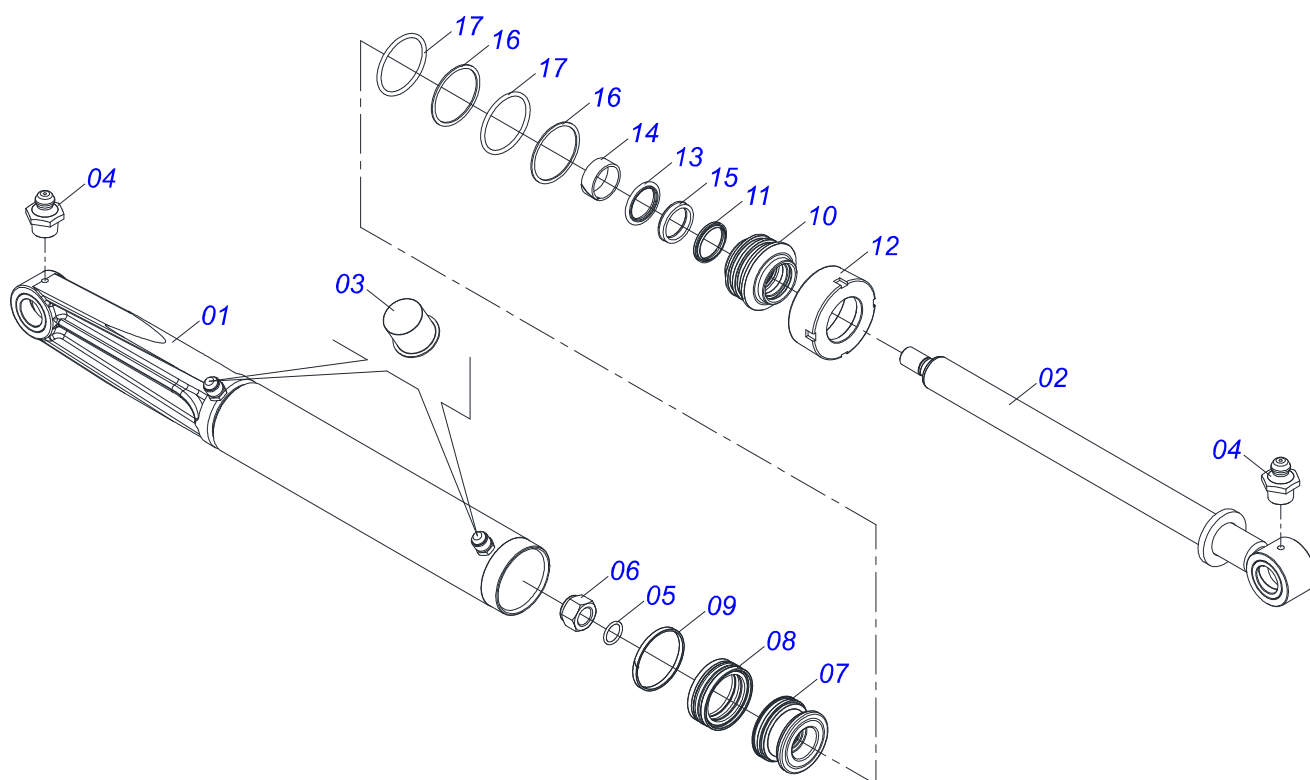

Item	Código	Descrição	Ver Pág.	QT
01	0501062637	SUPORTE REGULADOR 5/8		01
02	0521010618	EIXO JUNCAO 37,50 X 220 V 880-4 ZN		01
03	0521010612	EIXO JUNCAO 37,50 X 100		01
04	0503010010	CONTRAPINO 1/4 X 2.1/2		02
05	0503062270	CONJUNTO ETIQUETA ADESIVA		01
06	0503034003	ETIQUETA IDENTIFICAÇÃO ALUMINIO MARCHESAN 61X118		01
07	0503010001	REBITE POP AD 423 3,2 X 5,5		04
08	0503031428	ETIQUETA ADESIVA ATENCAO LER MANUAL		01
09	0503031827	ETIQUETA ADESIVA LUBRIFICACAO E REAPERTO DIARIO		01
10	0521062701	SUPORTE MOVEL		01
11	0503034078	ETIQUETA ADESIVA PONTOS PARA ICAMENTO		03

Item	Código	Descrição	Ver Pág.	QT
01	0501017431	TELA 700 X 755		01
02	0503010751	PARAFUSO 3/8 UNC X 1.1/4 CS G.5 ZN		03
03	0501010984	ARRUELA LISA 10,50 X 27 X 3,00 ZN		03
04	0503010026	PORCA SEXTAVADA 3/8 UNC G.5 ZN		03
05	0521062696	GUIA DO SUPORTE MOVEL 773		01

Item	Código	Descrição	Ver Pág.	QT
01	0501014250	VARAO 1.1/4 X 1540		01
02	0501010087	PORCA 1.1/4 UNC SEXTAVADA 2 ZN		04
03	0502012180	ARRUELA CONICA		02

Item	Código	Descrição	Ver Pág.	QT
01	0521062692	CAMISA Ø85,72 X 510 7/8" PD VTR A950		01
02	0501068208	EXTENSOR 44,45 X 631		01
03	0503030387	PLUG CILINDRICO N-004		02
04	0503010002	GRAXEIRA 1800		02
05	0503010042	ANEL O RING 2-214 N 3006-9B 1G05116		01
06	0503010063	PORCA SEXTAVADO AUTOTRAVANTE COM NYLON 1 UNS ALTA G.5 ZN		01
07	0571019710	EMBOLO 44,45 X 85,72 CILINDRO HIDRAULICO		01
08	0503017935	ANEL ZW 008500260 AGEL		01
09	0503018144	ANEL GUIA 6W6-3375-250		01
10	0571019711	SUPORTE ANEIS 44,45 X 85,72		01
11	0503010761	ANEL RASPADOR		01
12	0571019709	TAMPA MOVEL 85,72		01
13	0503017936	ANEL OD 044405200171D-BR AGEL		01
14	0503017938	ANEL GUIA W2-2000-750 (1734)		01
15	0503017937	GAXETA 1870-1750-375-B POLYMAX		01
16	0503017940	ANEL BACK-UP 8-337		02
17	0503017939	ANEL O RING 2-337 N 3006-9B		02