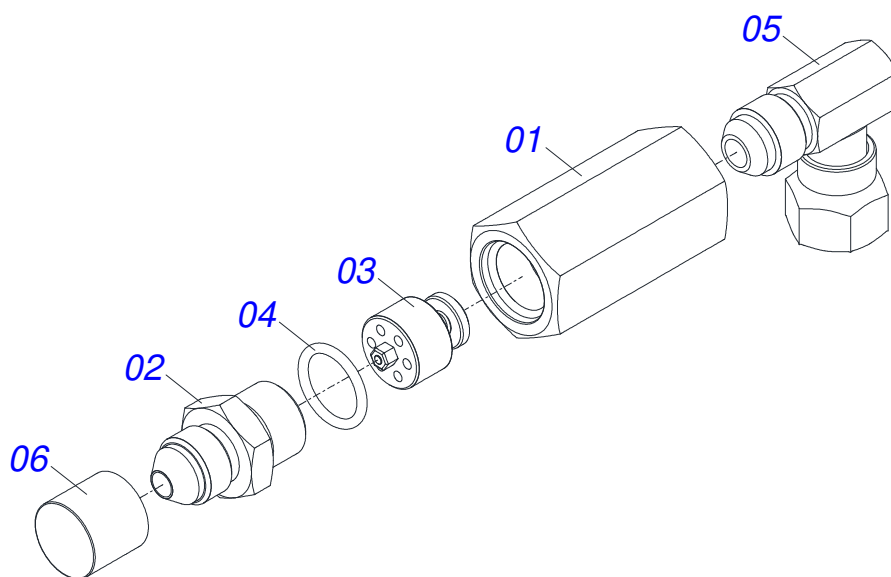

Item	Código	Descrição	Ver Pág.	QT
01	0503018033	JOELHO MACHO JIC 37 X R.7/8 UNF PORCA GIR		01
02	0581014053	ADAPTADOR 1/2 BSP X 7/8 UNF JIC X 64		01
03	0503016854	VALVULA DE SEGURANÇA 1/2 BSP 14FPP F294114109		01
04	0503010045	ANEL O RING 2-116 N 3006-9B 1G05420		01
05	0581014052	NIPLE 1/2 BSP X 7/8 UNF JIC X 43		01
06	0503030387	PLUG CILINDRICO N-004		01