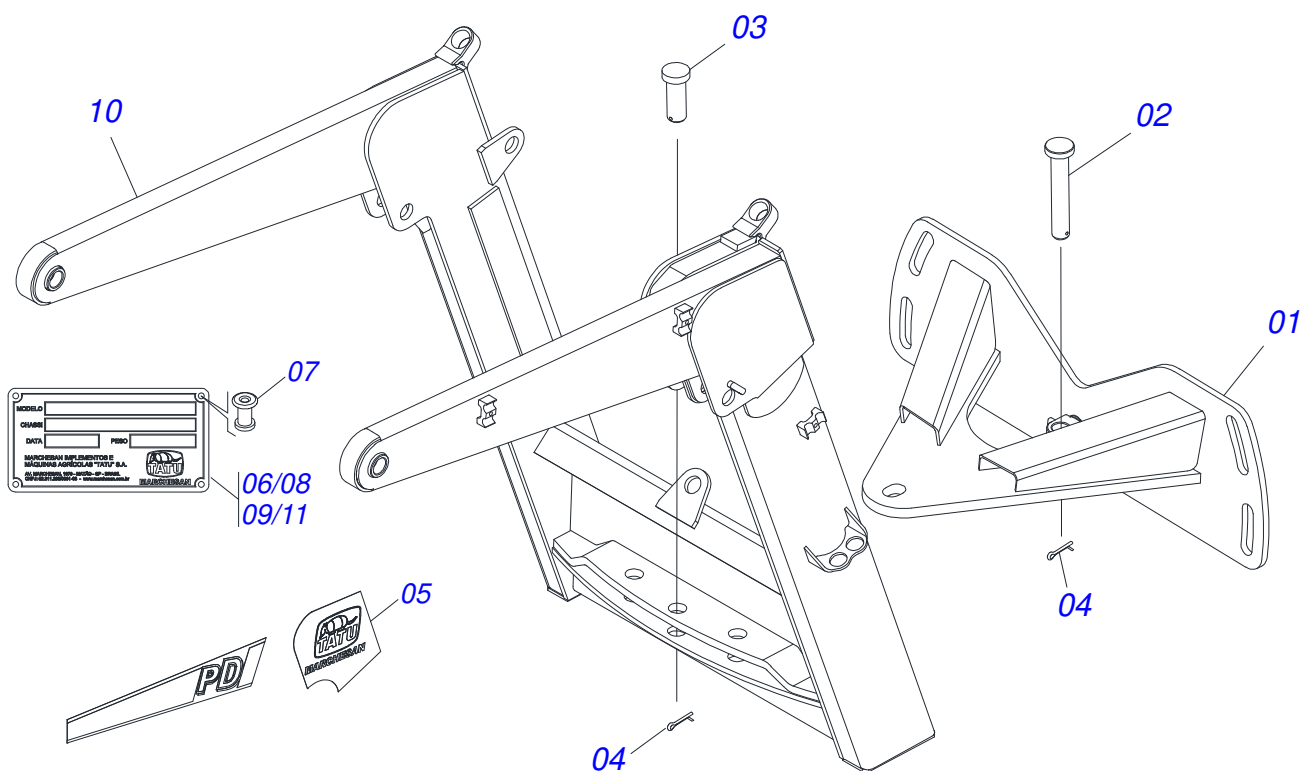

PD - PLAINAS DIANTEIRAS

PD VTR A750/950 BT SC

Código: 0501093050
Série: S-1014
Revisão: 00
Data da Revisão: SETEMBRO/2021

CATÁLOGO DE PEÇAS

MARCHESAN

PRODUTOS

Código	Descrição
0106020405	PD VTR A750/950 BT SC

MARCHESAN

INDICE

0106020405	PD VTR A750/950 BT SC	1
0511049953	SUPORTE MOVEL COMPLETO	2
0511049956	GUIA SUPORTE MOVEL COMPLETO ALTA	3
0501047708	PORTA RASPADOR 2400 SEM SAPATA	4
0521021307	CAIXA COM COMPONENTES	5
0501041427	VARAO COMPLETO 1.1/4 NC X 1540	6
0511058454	CILINDRO HIDRAULICO 44,45X85,72X1009X402	7
0511031587	PECAS EMBALADAS	8
0511057771	CONJUNTO VALVULA SEGURANÇ A R.7/8UNF JOELHO	9
0501053834	MACHO ENGATE RAPIDO AGRICOLA 1/2 NPT COM TAMPA	10
0501053835	FEMEA ENGATE RAPIDO AGRICOLA 1/2 NPT COM TAMPA	11

Item	Código	Descrição	Ver Pág.	QT
01	0521063598	CHASSI DIREITO		01
02	0521063599	CHASSI ESQUERDO		01
03	0511049953	SUPORTE MOVEL COMPLETO	2	01
04	0511049956	GUIA SUPORTE MOVEL COMPLETO ALTA	3	01
05	0501047708	PORTA RASPADOR 2400 SEM SAPATA	4	01
06	0521021307	CAIXA COM COMPONENTES	5	01

Item	Código	Descrição	Ver Pág.	QT
01	0501062637	SUPORTE REGULADOR 5/8		01
02	0521010618	EIXO JUNCAO 37,50 X 220 V 880-4 ZN		01
03	0521010612	EIXO JUNCAO 37,50 X 100		01
04	0503010010	CONTRAPINO 1/4 X 2.1/2		02
05	0503062270	CONJUNTO ETIQUETA ADESIVA		01
06	0503034003	ETIQUETA IDENTIFICAÇÃO ALUMINIO MARCHESAN 61X118		01
07	0503010001	REBITE POP AD 423 3,2 X 5,5		04
08	0503031428	ETIQUETA ADESIVA ATENCAO LER MANUAL		01
09	0503031827	ETIQUETA ADESIVA LUBRIFICACAO E REAPERTO DIARIO		01
10	0521062701	SUPORTE MOVEL		01
11	0503034078	ETIQUETA ADESIVA PONTOS PARA ICAMENTO		03