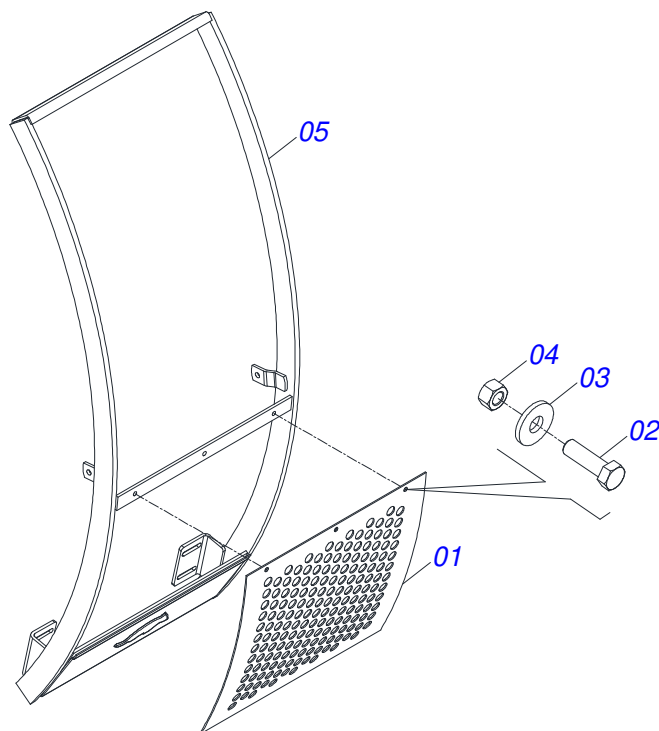

MARCHESAN

INDICE

0106020405	PD VTR A750/950 BT SC	1
0511049953	SUPORTE MOVEL COMPLETO	2
0511049956	GUIA SUPORTE MOVEL COMPLETO ALTA	3
0501047708	PORTA RASPADOR 2400 SEM SAPATA	4
0521021307	CAIXA COM COMPONENTES	5
0501041427	VARAO COMPLETO 1.1/4 NC X 1540	6
0511058454	CILINDRO HIDRAULICO 44,45X85,72X1009X402	7
0511031587	PECAS EMBALADAS	8
0511057771	CONJUNTO VALVULA SEGURANÇ A R.7/8UNF JOELHO	9
0501053834	MACHO ENGATE RAPIDO AGRICOLA 1/2 NPT COM TAMPA	10
0501053835	FEMEA ENGATE RAPIDO AGRICOLA 1/2 NPT COM TAMPA	11

Item	Código	Descrição	Ver Pág.	QT
01	0521063598	CHASSI DIREITO		01
02	0521063599	CHASSI ESQUERDO		01
03	0511049953	SUPORTE MOVEL COMPLETO	2	01
04	0511049956	GUIA SUPORTE MOVEL COMPLETO ALTA	3	01
05	0501047708	PORTA RASPADOR 2400 SEM SAPATA	4	01
06	0521021307	CAIXA COM COMPONENTES	5	01

Item	Código	Descrição	Ver Pág.	QT
01	0501062637	SUPORTE REGULADOR 5/8		01
02	0521010618	EIXO JUNCAO 37,50 X 220 V 880-4 ZN		01
03	0521010612	EIXO JUNCAO 37,50 X 100		01
04	0503010010	CONTRAPINO 1/4 X 2.1/2		02
05	0503062270	CONJUNTO ETIQUETA ADESIVA		01
06	0503034003	ETIQUETA IDENTIFICAÇÃO ALUMINIO MARCHESAN 61X118		01
07	0503010001	REBITE POP AD 423 3,2 X 5,5		04
08	0503031428	ETIQUETA ADESIVA ATENCAO LER MANUAL		01
09	0503031827	ETIQUETA ADESIVA LUBRIFICACAO E REAPERTO DIARIO		01
10	0521062701	SUPORTE MOVEL		01
11	0503034078	ETIQUETA ADESIVA PONTOS PARA ICAMENTO		03