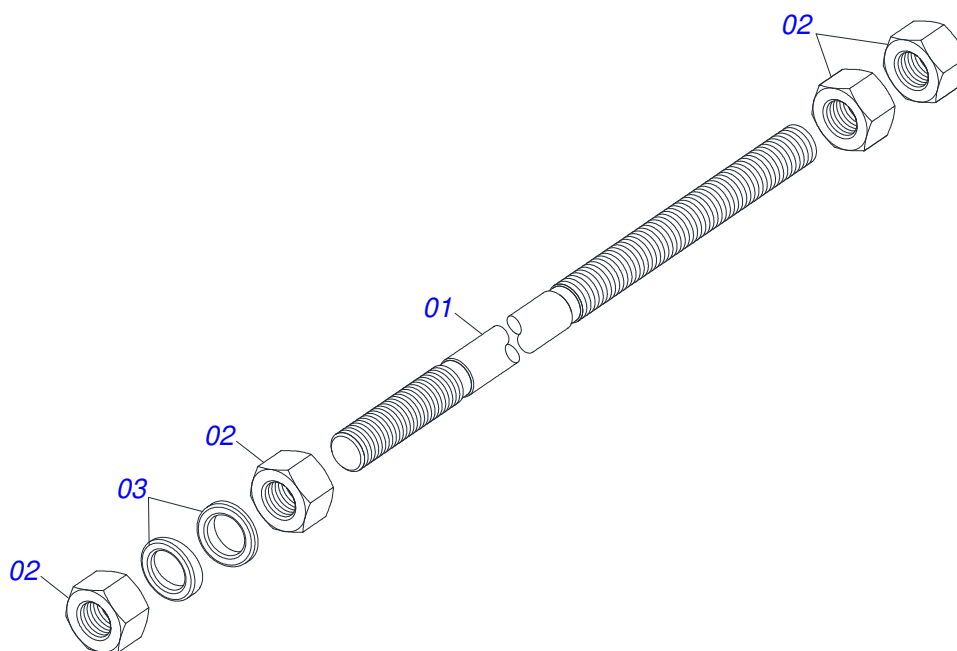

Item	Código	Descrição	Ver Pág.	QT
01	0501014250	VARAO 1.1/4 X 1540		01
02	0501010087	PORCA 1.1/4 UNC SEXTAVADA 2 ZN		04
03	0502012180	ARRUELA CONICA		02