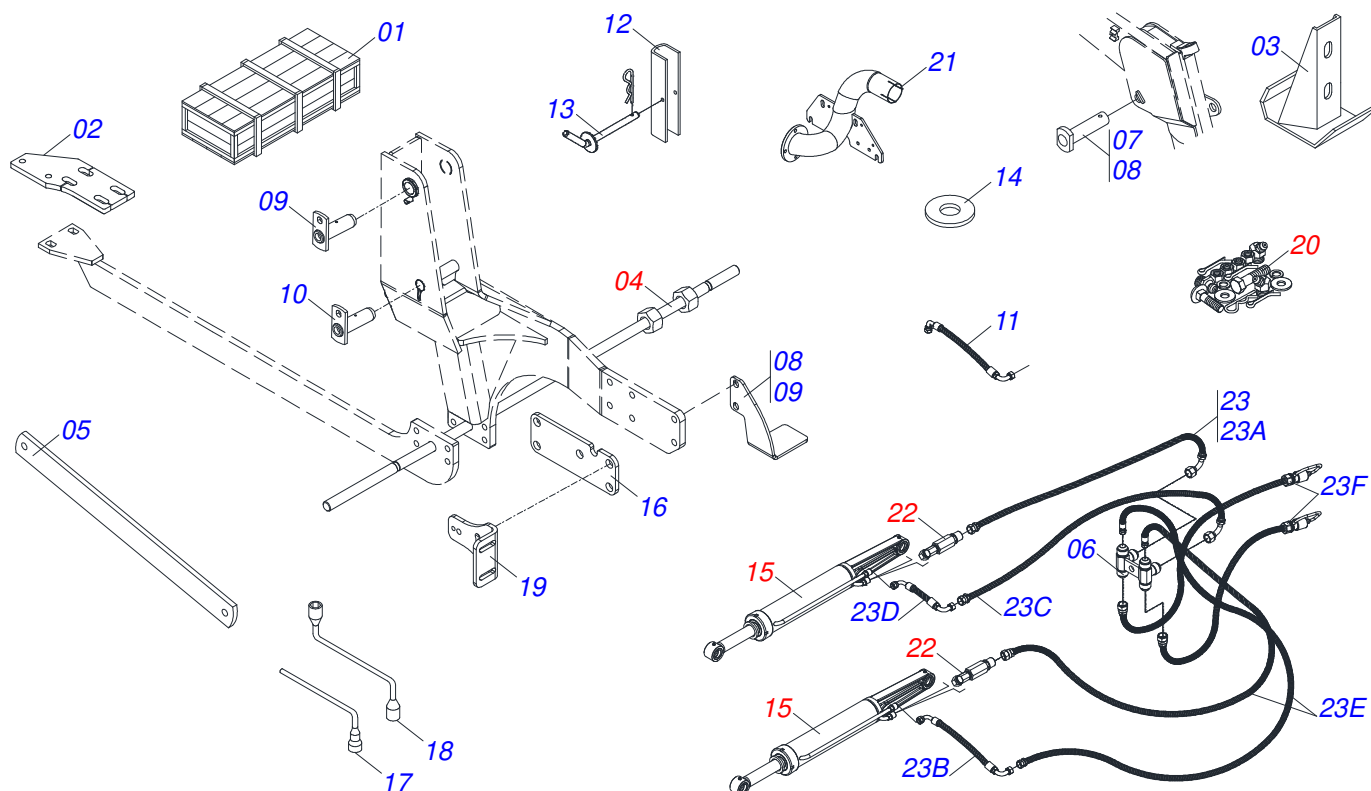

Item	Código	Descrição	Ver Pág.	QT
01	0501100416	CAIXA MADEIRA 1600 X 580 X 250		01
02	0571012309	SAPATA DIFERENCIAL		02
03	0501063411	SAPATA ESTABILIZADORA		02
04	0501041427	VARAO COMPLETO 1.1/4 NC X 1540	6	02
05	0571010018	MAO FRANCESA 1120		02
06	0521064869	DISTRIBUIDOR OLEO T 7/8UNF JIC		01
07	0521063354	EIXO JUNCAO 37,20 X 88		01
08	0521063358	EIXO JUNCAO 37,20 X 161		01
09	0501063751	EIXO ARTICULAÇÃO COM TRAVA 37,2X140 PARA GRAXEIRA		02
10	0501063960	EIXO ARTICULAÇÃO COM TRAVA 37,2X130P/GRAX SA		02
11	0501080623	MANGUEIRA 1/2 X 2000 TC-TC		01
12	0531017238	TRAVA TRANSPORTE		02
13	0501068994	EIXO TRAVA 8,30 X 78		02
14	0501010574	ARRUELA LISA 27 X 100 X 6,30 ZN		04
15	0511058454	CILINDRO HIDRAULICO 44,45X85,72X1009X402	7	02
16	0571017227	CALÇO CHASSI		02
17	0501061617	CHAVE 1 CABO CILINDRO SEXTAVADO 1.5/8		01
18	0501068213	CHAVE DUPLA 5/8 X 3/4 CABO CILINDRO		01
19	0571010158	FIXADOR GUIA SUPORTE MOVEL		02
20	0511031587	PECAS EMBALADAS	8	01
21	0521065911	SUPLEMENTO ESCAPAMENTO		01
22	0511057771	CONJUNTO VALVULA SEGURANÇA R.7/8UNF 9 JOELHO	9	02
23	0511059128	JOGO MANGUEIRA		01
23A	0501081638	MANGUEIRA 1/2 X 1050 TC-TR		01
23B	0501080919	MANGUEIRA 1/2 X 1500 TC-TC		01
23C	0501081985	MANGUEIRA 1/2 X 1900 TC-TR		01
23D	0501080623	MANGUEIRA 1/2 X 2000 TC-TC		01
23E	0501080076	MANGUEIRA 1/2 X 2500 TR-TM		02
23F	0501081359	MANGUEIRA 1/2 X 5500 TM-TM		02