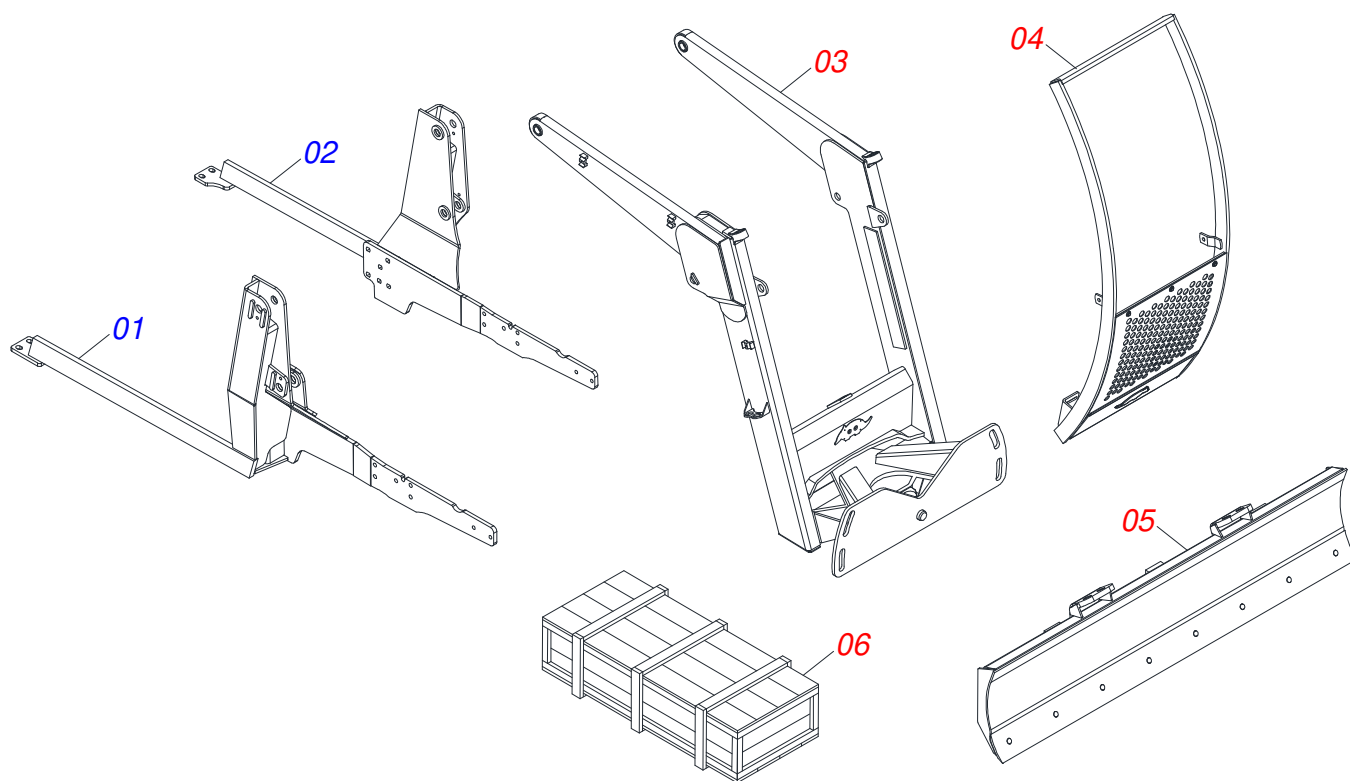

PD - PLAINAS DIANTEIRAS

PD VTR A750/950 BT SC

Código: 0501093050
Série: S-1014
Revisão: 00
Data da Revisão: SETEMBRO/2021

CATÁLOGO DE PEÇAS

MARCHESAN

PRODUTOS

Código	Descrição
0106020405	PD VTR A750/950 BT SC

MARCHESAN

INDICE

0106020405	PD VTR A750/950 BT SC	1
0511049953	SUPORTE MOVEL COMPLETO	2
0511049956	GUIA SUPORTE MOVEL COMPLETO ALTA	3
0501047708	PORTA RASPADOR 2400 SEM SAPATA	4
0521021307	CAIXA COM COMPONENTES	5
0501041427	VARAO COMPLETO 1.1/4 NC X 1540	6
0511058454	CILINDRO HIDRAULICO 44,45X85,72X1009X402	7
0511031587	PECAS EMBALADAS	8
0511057771	CONJUNTO VALVULA SEGURANÇ A R.7/8UNF JOELHO	9
0501053834	MACHO ENGATE RAPIDO AGRICOLA 1/2 NPT COM TAMPA	10
0501053835	FEMEA ENGATE RAPIDO AGRICOLA 1/2 NPT COM TAMPA	11

Item	Código	Descrição	Ver Pág.	QT
01	0521063598	CHASSI DIREITO		01
02	0521063599	CHASSI ESQUERDO		01
03	0511049953	SUPORTE MOVEL COMPLETO	2	01
04	0511049956	GUIA SUPORTE MOVEL COMPLETO ALTA	3	01
05	0501047708	PORTA RASPADOR 2400 SEM SAPATA	4	01
06	0521021307	CAIXA COM COMPONENTES	5	01

Item	Código	Descrição	Ver Pág.	QT
01	0501062637	SUPORTE REGULADOR 5/8		01
02	0521010618	EIXO JUNCAO 37,50 X 220 V 880-4 ZN		01
03	0521010612	EIXO JUNCAO 37,50 X 100		01
04	0503010010	CONTRAPINO 1/4 X 2.1/2		02
05	0503062270	CONJUNTO ETIQUETA ADESIVA		01
06	0503034003	ETIQUETA IDENTIFICAÇÃO ALUMINIO MARCHESAN 61X118		01
07	0503010001	REBITE POP AD 423 3,2 X 5,5		04
08	0503031428	ETIQUETA ADESIVA ATENCAO LER MANUAL		01
09	0503031827	ETIQUETA ADESIVA LUBRIFICACAO E REAPERTO DIARIO		01
10	0521062701	SUPORTE MOVEL		01
11	0503034078	ETIQUETA ADESIVA PONTOS PARA ICAMENTO		03