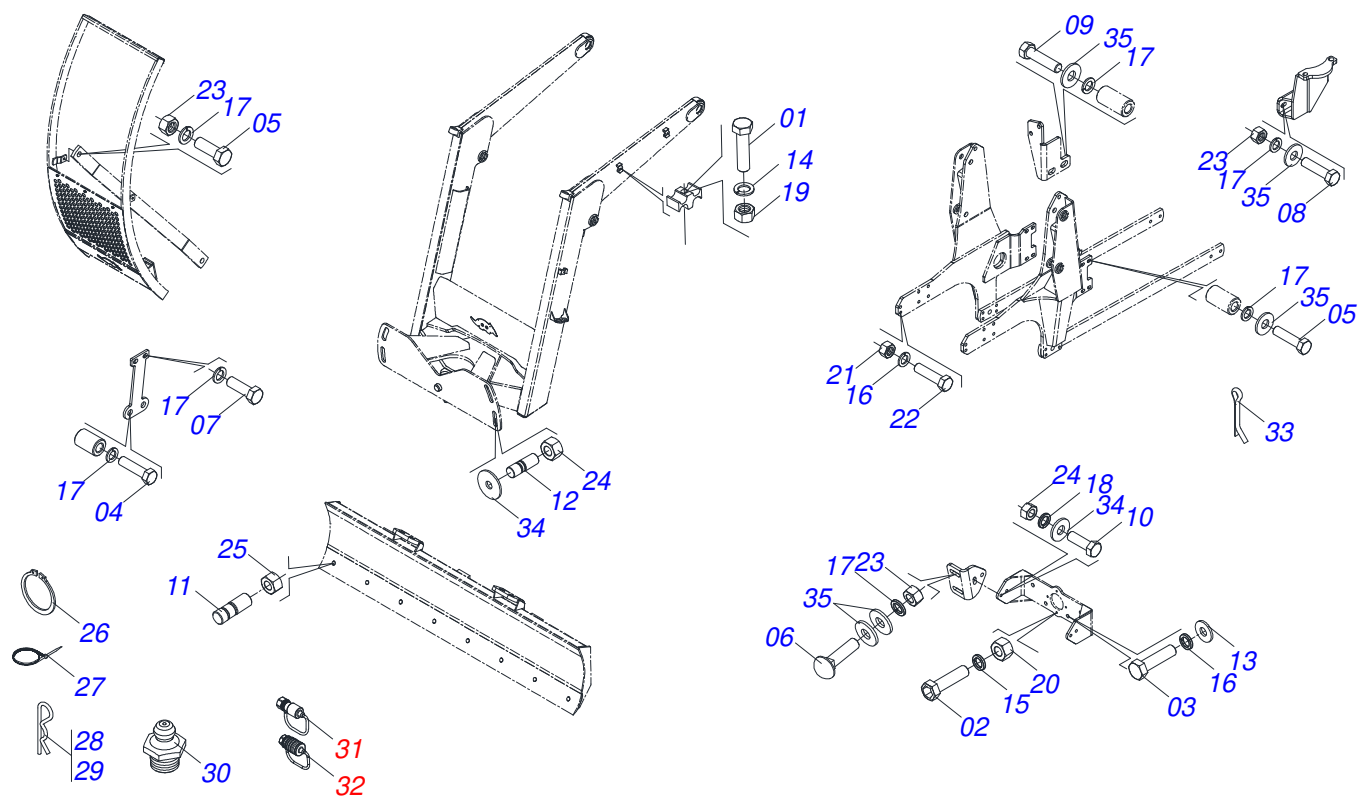

Item	Código	Descrição	Ver Pág.	QT
01	0501014250	VARAO 1.1/4 X 1540		01
02	0501010087	PORCA 1.1/4 UNC SEXTAVADA 2 ZN		04
03	0502012180	ARRUELA CONICA		02

Item	Código	Descrição	Ver Pág.	QT
01	0521062692	CAMISA Ø85,72 X 510 7/8" PD VTR A950		01
02	0501068208	EXTENSOR 44,45 X 631		01
03	0503030387	PLUG CILINDRICO N-004		02
04	0503010002	GRAXEIRA 1800		02
05	0503010042	ANEL O RING 2-214 N 3006-9B 1G05116		01
06	0503010063	PORCA SEXTAVADO AUTOTRAVANTE COM NYLON 1 UNS ALTA G.5 ZN		01
07	0571019710	EMBOLO 44,45 X 85,72 CILINDRO HIDRAULICO		01
08	0503017935	ANEL ZW 008500260 AGEL		01
09	0503018144	ANEL GUIA 6W6-3375-250		01
10	0571019711	SUPORTE ANEIS 44,45 X 85,72		01
11	0503010761	ANEL RASPADOR		01
12	0571019709	TAMPA MOVEL 85,72		01
13	0503017936	ANEL OD 044405200171D-BR AGEL		01
14	0503017938	ANEL GUIA W2-2000-750 (1734)		01
15	0503017937	GAXETA 1870-1750-375-B POLYMAX		01
16	0503017940	ANEL BACK-UP 8-337		02
17	0503017939	ANEL O RING 2-337 N 3006-9B		02