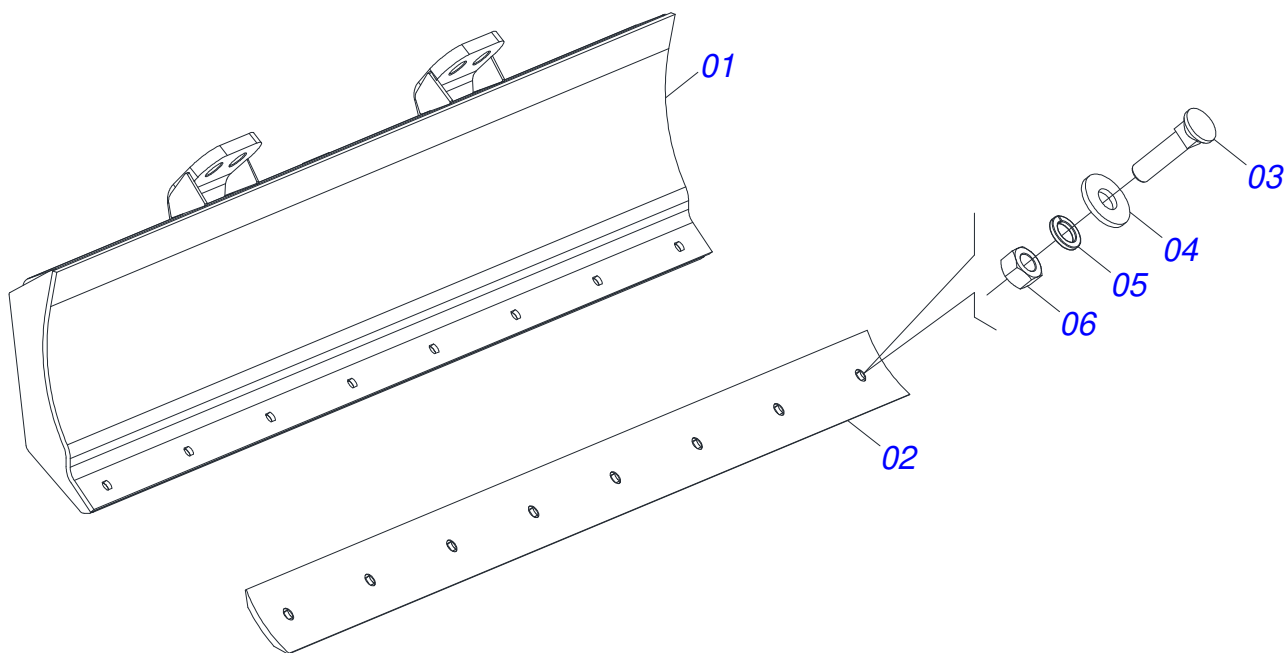

Item	Código	Descrição	Ver Pág.	QT
01	0501067999	PORTA RASPADOR 2390 COM FIXACAO PARA VARAO		01
02	0622360016	RASPADOR REVERSIVEL 2400		01
03	0501012240	PARAFUSO 5/8 UNC X 2.1/2 CEPQ G.5 ZN		08
04	0501012140	ARRUELA LISA 16,50 X 40 X 4,00 ZN		08
05	0503011445	ARRUELA PRESSAO 5/8 SA		08
06	0503010013	PORCA SEXTAVADA 5/8 UNC G.5 ZN		08