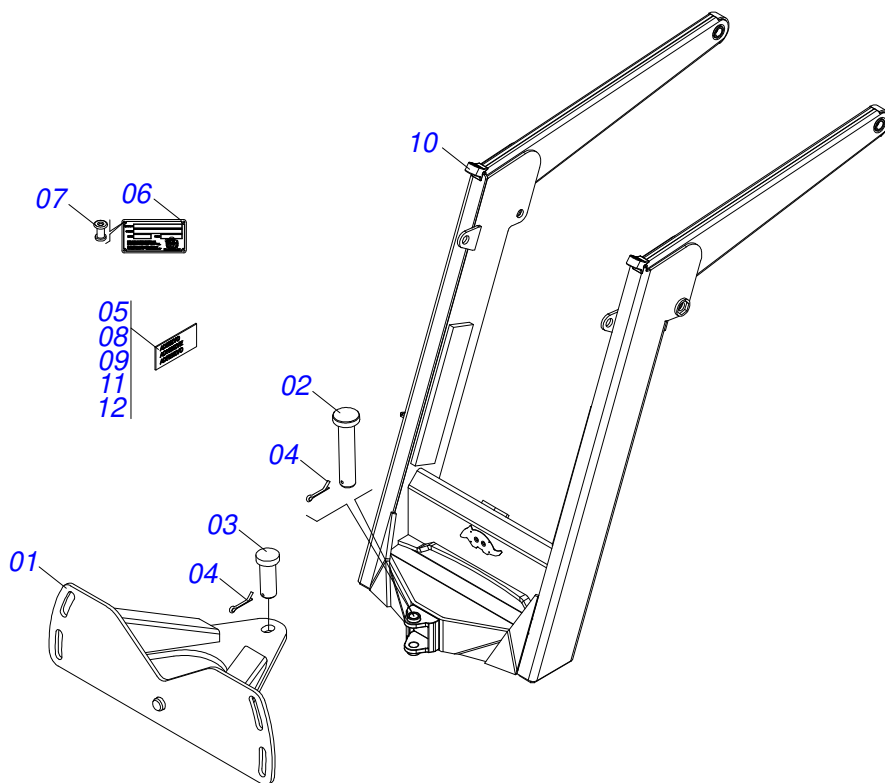

INDICE

0521044602	CONJUNTO CHASSI COM BARRA TRASEIRA	1
0521044202	SUPORTE MOVEEL COMPLETO	2
0501049367	GUIA SUPORTE MOVEEL ALTA COMPLETA	3
0501047710	PORTA RASPADOR 2600	4
0521020397	CAIXA COM COMPONENTES	5
0511058404	CILINDRO HIDRAULICO 50,80 X 101,60 X 1155 X 410	6
0501040954	VARAO 1.1/4 NC X 760 COMPLETO	7
0521044193	VARAO 1.1/4 NC X 1810 COMPLETO	8
0511054457	CONJUNTO VALVULA SEGURANCA R.7/8UNF JIC	9
0511031265	PECAS EMBALADAS	10
0501053834	MACHO ENGATE RAPIDO AGRICOLA 1/2 NPT COM TAMPA	11

Item	Código	Descrição	Ver Pág.	QT
01	0501062637	SUPORTE REGULADOR 5/8		01
02	0521010618	EIXO JUNCAO 37,50 X 220 V 880-4 ZN		01
03	0521010612	EIXO JUNCAO 37,50 X 100		01
04	0503010010	CONTRAPINO 1/4 X 2.1/2		02
05	0503062270	CONJUNTO ETIQUETA ADESIVA		01
06	0503034003	ETIQUETA IDENTIFICAÇÃO ALUMINIO MARCHESAN 61X118		01
07	0503010001	REBITE POP AD 423 3,2 X 5,5		04
08	0503031428	ETIQUETA ADESIVA ATENCAO LER MANUAL		01
09	0503031827	ETIQUETA ADESIVA LUBRIFICACAO E REAPERTO DIARIO		01
10	0521064880	SUPORTE MOVEI		01
11	0503034078	ETIQUETA ADESIVA PONTOS PARA ICAMENTO		03
12	0503031087	ETIQUETA ADESIVA AUTO CONTROLE OK APROVADO		01