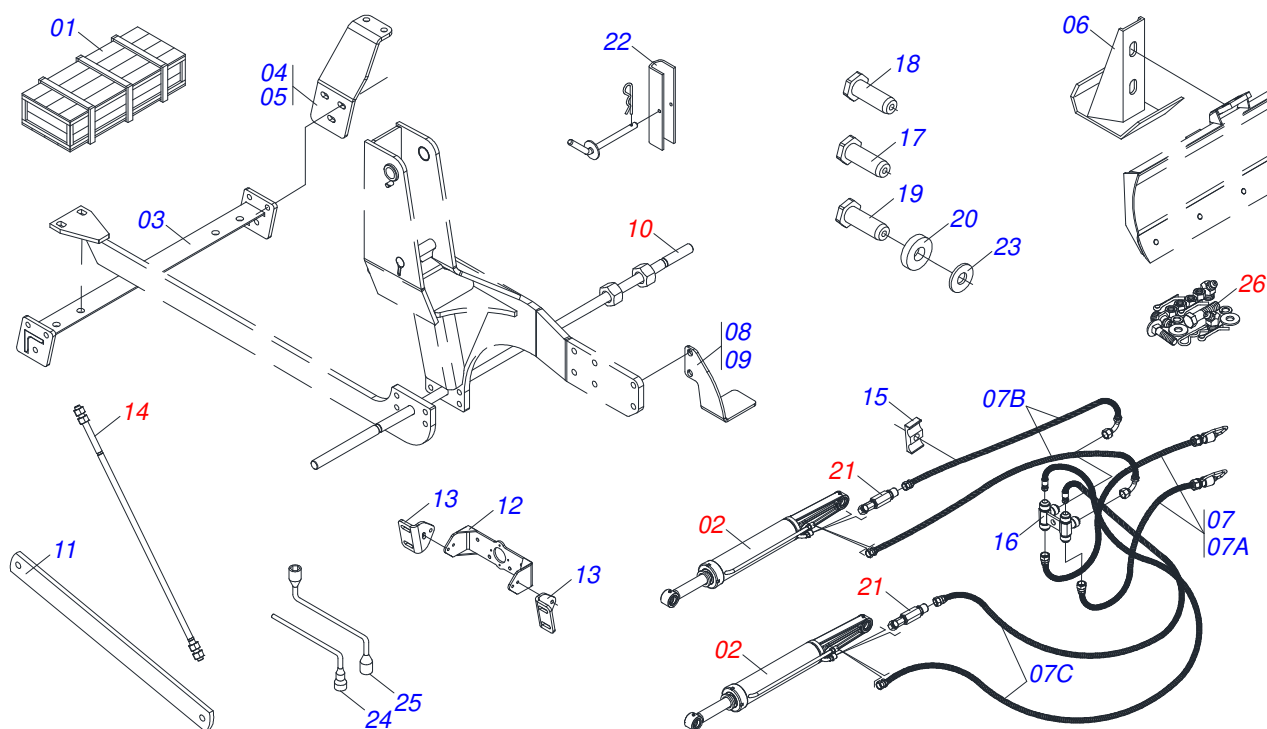

Item	Código	Descrição	Ver Pág.	QT
01	0501100007	CAIXA MADEIRA 2150X400X440		01
02	0511058404	CILINDRO HIDRAULICO 50,80 X 101,60 X 1155 X 410	6	02
03	0521064886	SUPORTE FIXACAO CHASSI		01
04	0521064884	SAPATA DIREITA DIFERENCIAL		01
05	0521064883	SAPATA ESQUERDA DIFERENCIAL		01
06	0501063411	SAPATA ESTABILIZADORA		02
07	0511055183	JOGO MANGUEIRA		01
07A	0501081746	MANGUEIRA 1/2 X 3200 TR-TM		02
07B	0501081407	MANGUEIRA 1/2 X 3100 TR-TC		02
07C	0501080010	MANGUEIRA 1/2 X 1000 TR-TC		02
08	0521064882	BATEDOR DIREITO		01
09	0521064881	BATEDOR ESQUERDO		01
10	0501040954	VARAO 1.1/4 NC X 760 COMPLETO	7	01
11	0501010626	MAO FRANCESA		02
12	0521064897	SUPORTE BOMBA		01
13	0571014003	ORELHA FIXACAO GUIA SUPORTE MOVEL		02
14	0521044193	VARAO 1.1/4 NC X 1810 COMPLETO	8	02
15	0502012702	CORPO SUPORTE PRESILHA R7/16		01
16	0521064869	DISTRIBUIDOR OLEO T 7/8UNF JIC		01
17	0521064889	EIXO JUNCAO 37,20 X138 PARA GRAXEIRA		02
18	0521064888	EIXO JUNCAO 37,20X138		02
19	0521064887	EIXO JUNCAO 37,20X120		02
20	0571016052	ARRUELA FIXACAO EIXO JUNCAO		06
21	0511054457	CONJUNTO VALVULA SEGURANCA R.7/8UNF JIC	9	02
22	0551010280	TRAVA PARA TRANSPORTE 253		02
23	0501010574	ARRUELA LISA 27 X 100 X 6,30 ZN		04
24	0501061617	CHAVE 1 CABO CILINDRO SEXTAVADO 1.5/8		01
25	0501068213	CHAVE DUPLA 5/8 X 3/4 CABO CILINDRO		01
26	0511031265	PECAS EMBALADAS	10	01
27	0501030481	SACO COM MANUAL INSTRUCAO		01