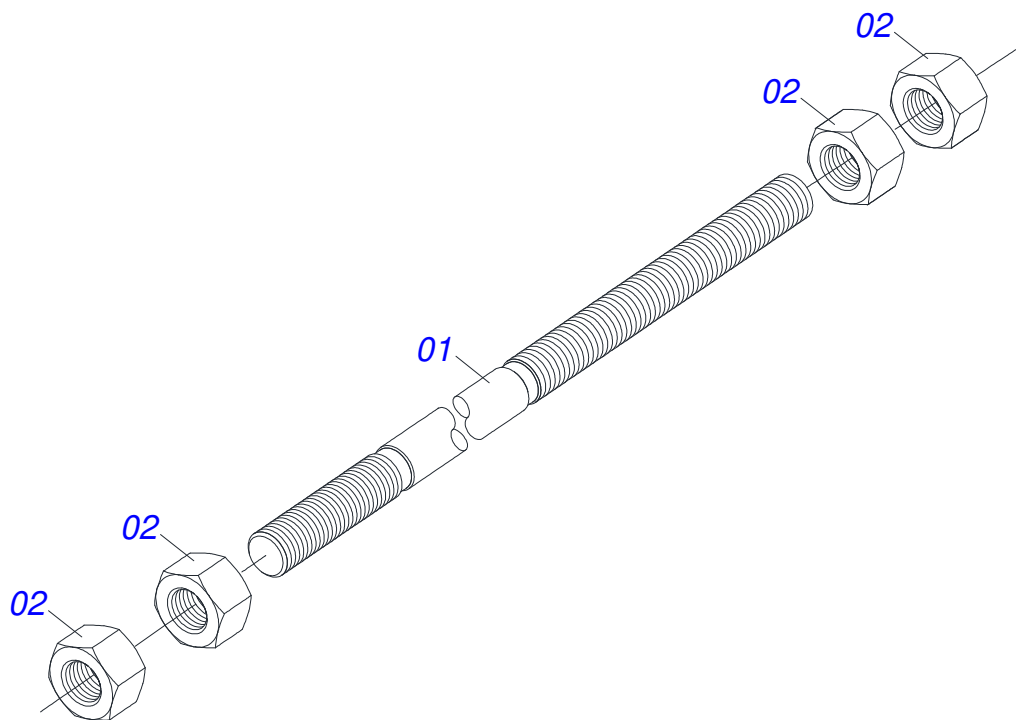

Item	Código	Descrição	Ver Pág.	QT
01	0501010628	VARAO 1.1/4 X 760		01
02	0501010087	PORCA 1.1/4 UNC SEXTAVADA 2 ZN		02