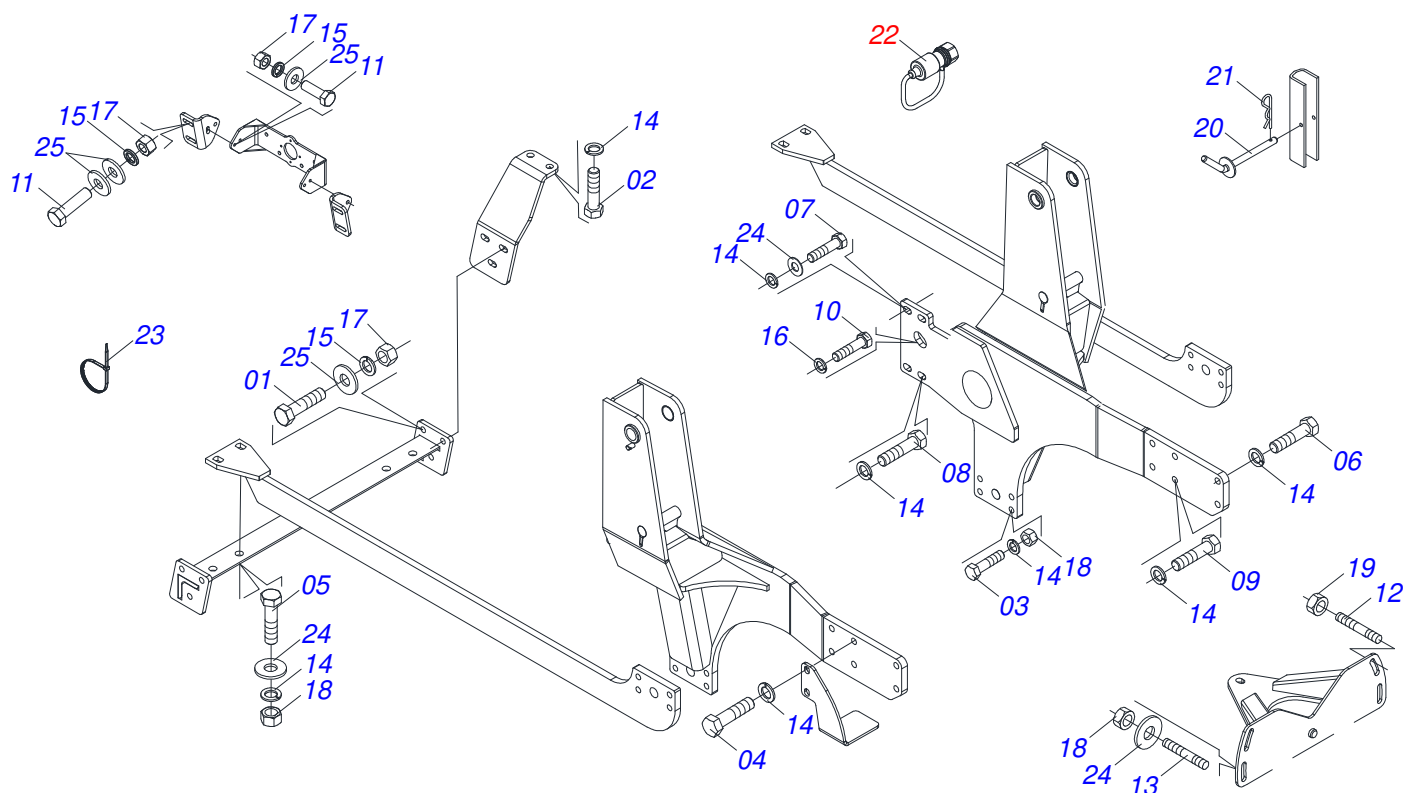

Item	Código	Descrição	Ver Pág.	QT
01	0503010899	PARAFUSO 5/8 UNC X 2.1/4 C S G.5 ZN		16
02	0503011258	PARAFUSO M18 X 1,5 X 65 C S 8.8 ZN		04
03	0503012334	PARAFUSO 3/4 UNC X 3.1/2 CS G.8 ZN		08
04	0501010500	PARAFUSO 3/4 UNC X 3 CS G.5 ZN		04
05	0501010125	PARAFUSO 3/4 UNC X 2.1/2 C S G.5 ZN		04
06	0503013111	PARAFUSO M20 X 2,5 X 65 C S 10.9 ZN		10
07	0503013112	PARAFUSO M20 X 2,5 X 70 C S 10.9 ZN		08
08	0503013174	PARAFUSO M20 X 2,5 X 40 C S 10.9 ZN		04
09	0503013104	PARAFUSO M20 X 2,5 X 80 C S ZN		02
10	0503011338	PARAFUSO 7/16 UNC X 1 C S G.5 ZN		02
11	0503010962	PARAFUSO 5/8 UNC X 1.1/4 C S G.5 ZN		06
12	0561016755	PRISIONEIRO 1 UNC X 1 UNC X 76 ZN		04
13	0561016756	PRISIONEIRO 3/4 UNC X 3/4 UNC X 56 ZN		04
14	0503010023	ARRUELA PRESSAO 3/4 ZN 1K01584		36
15	0503010027	ARRUELA PRESSAO 5/8 ZN 1K01574		22
16	0503010180	ARRUELA PRESSAO 7/16 ZN 1K01546		02
17	0503010013	PORCA SEXTAVADA 5/8 UNC G.5 ZN		16
18	0503010014	PORCA SEXTAVADA 3/4 UNC (PESADA) G.5 ZN		22
19	0501010059	PORCA SEXTAVADA 1 UNC (PESADA) G.5 ZN		04
20	0501068994	EIXO TRAVA 8,30 X 78		02
21	0503010257	CONTRAPINO 1/8 X 1 SA 1G13310		02
22	0501053834	MACHO ENGATE RAPIDO AGRICOLA 1/2 NPT COM 11 TAMPAS		02
23	0503016022	ABRACADEIRA NYLON T120 L 7,60 X 300 10000		04
24	0501010322	ARRUELA LISA 20,50 X 46 X 4,00 ZN		12
25	0501012140	ARRUELA LISA 16,50 X 40 X 4,00 ZN		14