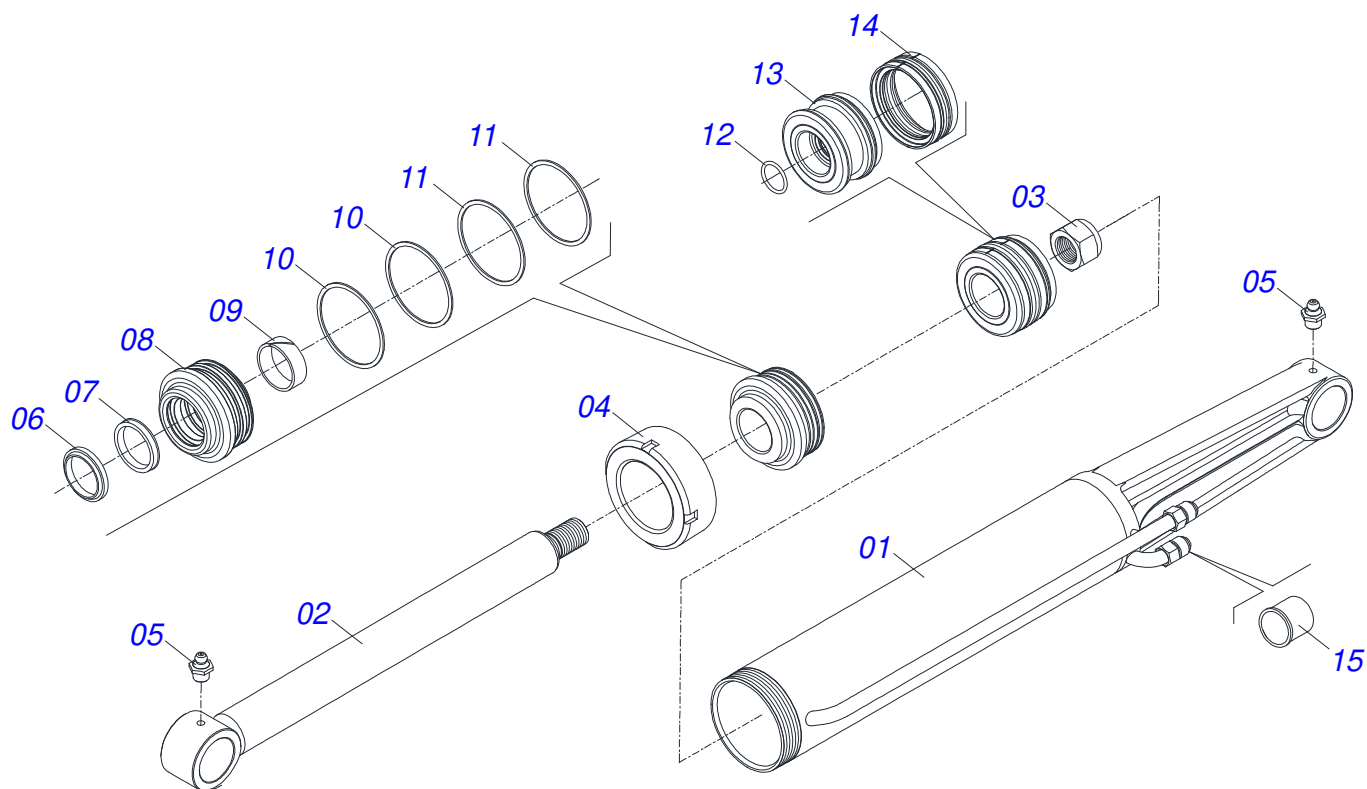

Item	Código	Descrição	Ver Pág.	QT
01	0521064879	CAMISA 101,6 X 528 COM TOMADA		01
02	0521064878	EXTENSOR 50,80 X 776,50 PD NH T7.175		01
03	0503010817	PORCA SEXTAVADA AUTOTRAVANTE COM NYLON 1.1/4 UNF ALTA G.5 ZN		01
04	0502012822	TAMPA MOVEL 101,60		01
05	0503010002	GRAXEIRA 1800		02
06	0503015636	VEDACAO SCRAPER WAE302000-Z04		01
07	0503018026	GAXETA 1870-2000-375 B POLYMAX		01
08	0581010678	SUPORTE ANEIS 50,80 X 101		01
09	0503018025	ANEL GUIA W2-2250-750 (3097 AGEL)		01
10	0503011061	ANEL BACK-UP 8-342		02
11	0503010338	ANEL O RING 2-342 N 3006-9B		02
12	0503010345	ANEL O RING 2-218 N 3006-9B 1G04609		01
13	0502012842	EMBOLO 50,80 X 101,60		01
14	0503015633	VEDACAO SELEMASTER DSM PCB0NB102-NCRO		01
15	0503030387	PLUG CILINDRICO N-004		02