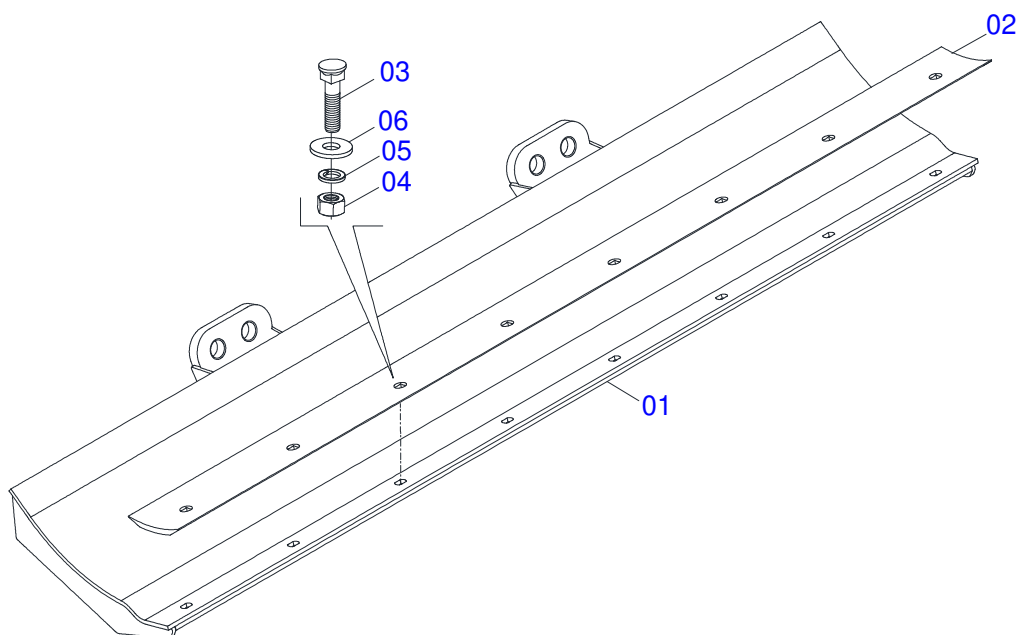

Item	Código	Descrição	Ver Pág.	QT
01	0501068001	PORTA RASPADOR 2590 COM FIXADOR PARA VARAO		01
02	0622360011	RASPADOR REV 2600		01
03	0501012240	PARAFUSO 5/8 UNC X 2.1/2 CEPQ G.5 ZN		08
04	0503010013	PORCA SEXTAVADA 5/8 UNC G.5 ZN		08
05	0503010027	ARRUELA PRESSAO 5/8 ZN 1K01574		08
06	0501010301	ARRUELA LISA 16 X 29,50 X 3,00 ZN		08