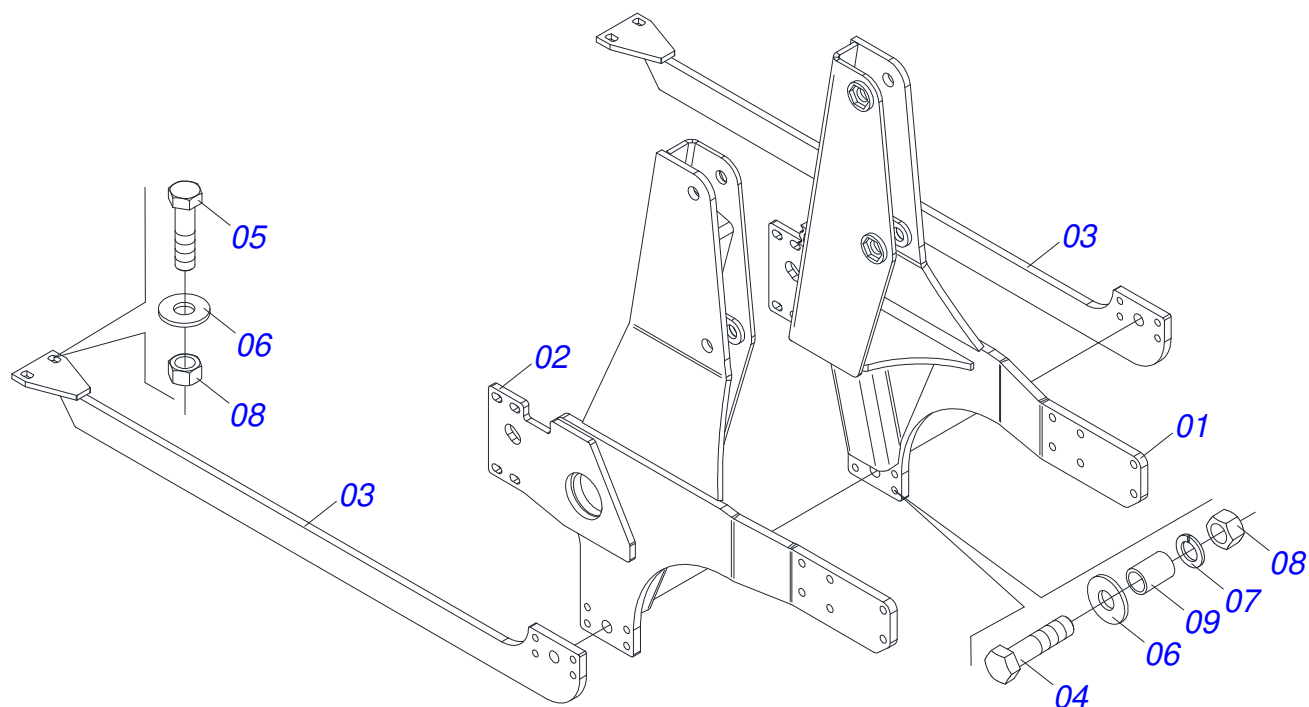

PD - PLAINAS DIANTEIRAS

PD NH T7.175 BT SC GAL

Código: 0501093049
Série: S-0314
Revisão: 00
Data da Revisão: SETEMBRO/2021

CATÁLOGO DE PEÇAS

MARCHESAN

PRODUTOS

Código	Descrição
0106040338	PD NH T7.175 BT SC GAL S-0314

INDICE

0521044602	CONJUNTO CHASSI COM BARRA TRASEIRA	1
0521044202	SUPORTE MOVEEL COMPLETO	2
0501049367	GUIA SUPORTE MOVEEL ALTA COMPLETA	3
0501047710	PORTA RASPADOR 2600	4
0521020397	CAIXA COM COMPONENTES	5
0511058404	CILINDRO HIDRAULICO 50,80 X 101,60 X 1155 X 410	6
0501040954	VARAO 1.1/4 NC X 760 COMPLETO	7
0521044193	VARAO 1.1/4 NC X 1810 COMPLETO	8
0511054457	CONJUNTO VALVULA SEGURANCA R.7/8UNF JIC	9
0511031265	PECAS EMBALADAS	10
0501053834	MACHO ENGATE RAPIDO AGRICOLA 1/2 NPT COM TAMPA	11

Item	Código	Descrição	Ver Pág.	QT
01	0521064895	CHASSI DIREITO		01
02	0521064896	CHASSI ESQUERDO		01
03	0521064885	BARRA TRASEIRA CHASSI COM SAPATA		02
04	0503011084	PARAFUSO 3/4 UNC X 5 C S G.5 ZN		04
05	0501010500	PARAFUSO 3/4 UNC X 3 CS G.5 ZN		02
06	0501010322	ARRUELA LISA 20,50 X 46 X 4,00 ZN		06
07	0503010023	ARRUELA PRESSAO 3/4 ZN 1K01584		04
08	0503010014	PORCA SEXTAVADA 3/4 UNC (PESADA) G.5 ZN		08
09	0581015170	LUVA 50 MM - MONTAGEM BARRA PLAINA		04

Item	Código	Descrição	Ver Pág.	QT
01	0501062637	SUPORTE REGULADOR 5/8		01
02	0521010618	EIXO JUNCAO 37,50 X 220 V 880-4 ZN		01
03	0521010612	EIXO JUNCAO 37,50 X 100		01
04	0503010010	CONTRAPINO 1/4 X 2.1/2		02
05	0503062270	CONJUNTO ETIQUETA ADESIVA		01
06	0503034003	ETIQUETA IDENTIFICAÇÃO ALUMINIO MARCHESAN 61X118		01
07	0503010001	REBITE POP AD 423 3,2 X 5,5		04
08	0503031428	ETIQUETA ADESIVA ATENCAO LER MANUAL		01
09	0503031827	ETIQUETA ADESIVA LUBRIFICACAO E REAPERTO DIARIO		01
10	0521064880	SUPORTE MOVEI		01
11	0503034078	ETIQUETA ADESIVA PONTOS PARA ICAMENTO		03
12	0503031087	ETIQUETA ADESIVA AUTO CONTROLE OK APROVADO		01