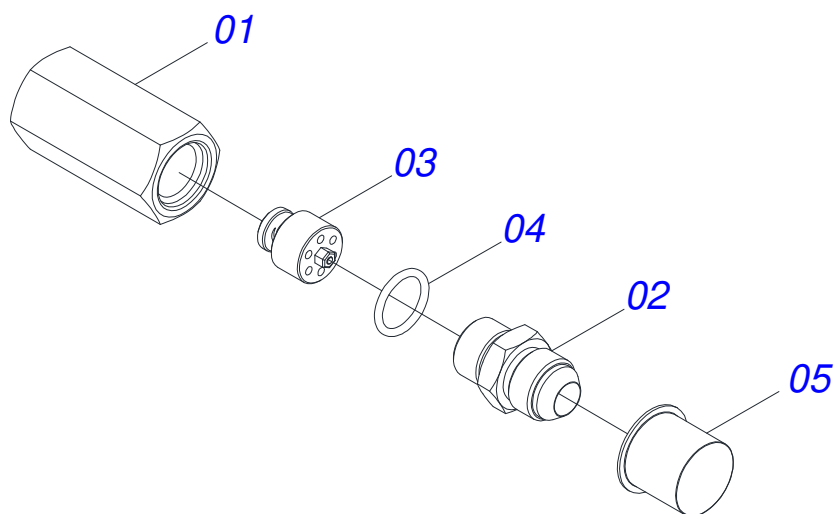

Item	Código	Descrição	Ver Pág.	QT
001	0581014053	ADAPTADOR 1/2 BSP X 7/8 UNF JIC X 64		01
002	0581014052	NIPLE 1/2 BSP X 7/8 UNF JIC X 43		01
003	0503016854	VALVULA DE SEGURANÇA 1/2 BSP 14FPP F294114109		01
004	0503010045	ANEL O RING 2-116 N 3006-9B 1G05420		01
005	0503030387	PLUG CILINDRICO N-004		01