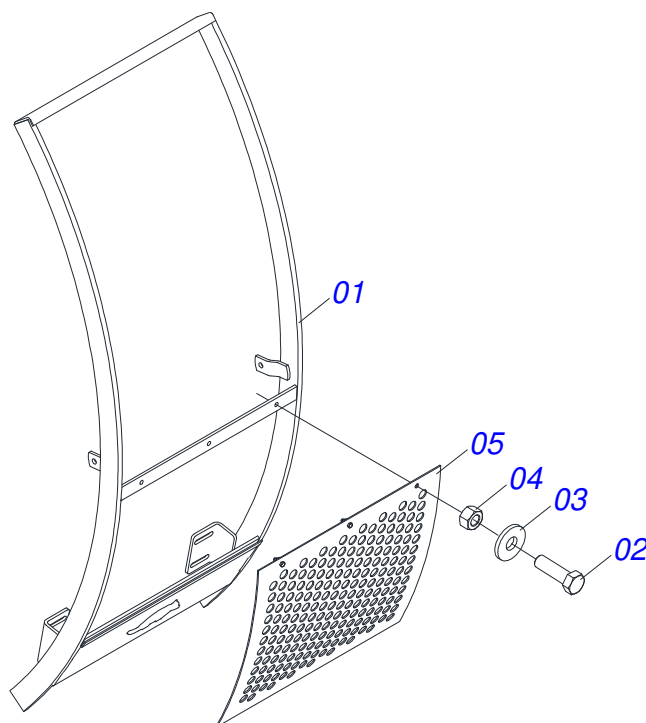

INDICE

0521044602	CONJUNTO CHASSI COM BARRA TRASEIRA	1
0521044202	SUPORTE MOVEEL COMPLETO	2
0501049367	GUIA SUPORTE MOVEEL ALTA COMPLETA	3
0501047710	PORTA RASPADOR 2600	4
0521020397	CAIXA COM COMPONENTES	5
0511058404	CILINDRO HIDRAULICO 50,80 X 101,60 X 1155 X 410	6
0501040954	VARAO 1.1/4 NC X 760 COMPLETO	7
0521044193	VARAO 1.1/4 NC X 1810 COMPLETO	8
0511054457	CONJUNTO VALVULA SEGURANCA R.7/8UNF JIC	9
0511031265	PECAS EMBALADAS	10
0501053834	MACHO ENGATE RAPIDO AGRICOLA 1/2 NPT COM TAMPA	11

Item	Código	Descrição	Ver Pág.	QT
01	0501062637	SUPORTE REGULADOR 5/8		01
02	0521010618	EIXO JUNCAO 37,50 X 220 V 880-4 ZN		01
03	0521010612	EIXO JUNCAO 37,50 X 100		01
04	0503010010	CONTRAPINO 1/4 X 2.1/2		02
05	0503062270	CONJUNTO ETIQUETA ADESIVA		01
06	0503034003	ETIQUETA IDENTIFICAÇÃO ALUMINIO MARCHESAN 61X118		01
07	0503010001	REBITE POP AD 423 3,2 X 5,5		04
08	0503031428	ETIQUETA ADESIVA ATENCAO LER MANUAL		01
09	0503031827	ETIQUETA ADESIVA LUBRIFICACAO E REAPERTO DIARIO		01
10	0521064880	SUPORTE MOVEI		01
11	0503034078	ETIQUETA ADESIVA PONTOS PARA ICAMENTO		03
12	0503031087	ETIQUETA ADESIVA AUTO CONTROLE OK APROVADO		01