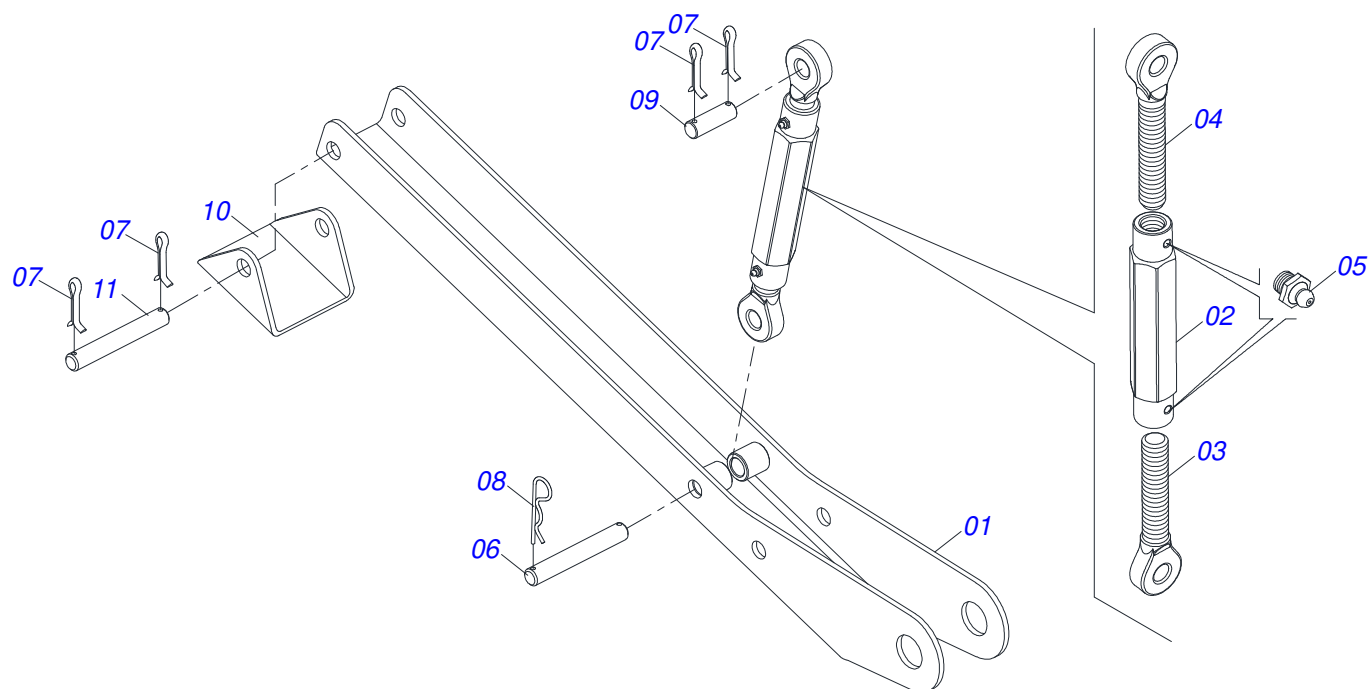

Item	Código	Descrição	Ver Pág.	QT
01	0521065756	BRACO DESCANSO		02
02	0502012530	CORPO PORCA REGULAGEM R1		02
03	0502012562	FUSO R1 X 160 ESQUERDO		02
04	0502012529	FUSO R1 X 160 DIREITO		02
05	0503010002	GRAXEIRA 1800		04
06	0511013598	EIXO JUNCAO 3/4 X 12 ZN		02
07	0503010071	CONTRAPINO 3/16 X 1		06
08	0503030012	CUPILHA 4 X 88		02
09	0561015578	EIXO JUNCAO 3/4 X 56		02
10	0571018252	SAPATA DESCANSO		02
11	0521012777	EIXO JUNCAO 19,05 X 137 ZN		02