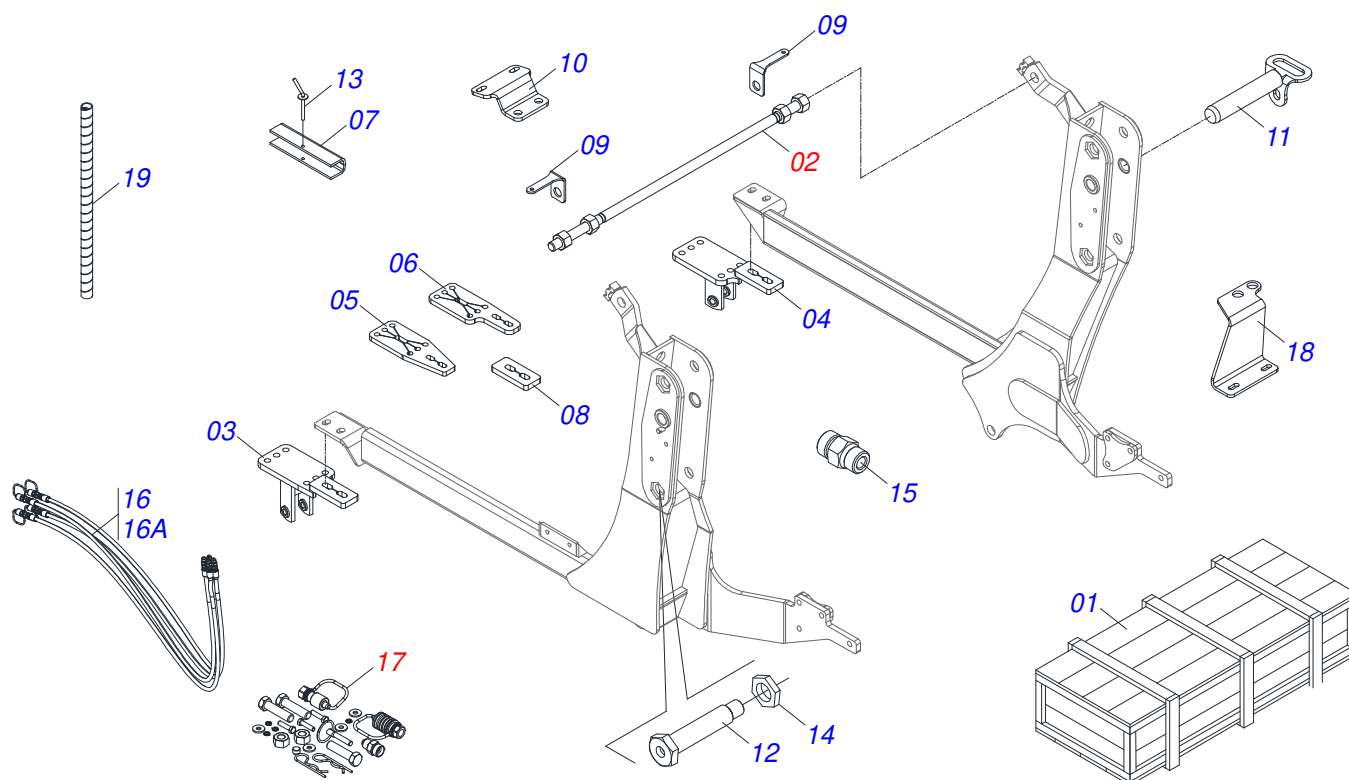

Item	Código	Descrição	Ver Pág.	QT
01	0501100416	CAIXA MADEIRA 1600 X 580 X 250		01
02	0511043351	VARAO 1.1/4 NC X 1000 COMPLETO	12	01
03	0531061202	SAPATA DIREITA DIFERENCIAL		01
04	0521063770	SAPATA ESQUERDA DIFERENCIAL		01
05	0571013046	SAPATA DIFERENCIAL		01
06	0561016408	SAPATA CHASSI		01
07	0531017238	TRAVA TRANSPORTE		02
08	0571013073	CORPO MENOR SAPATA DIFUSORA		02
09	0561010051	SUPORTE FAROL		02
10	0591013526	SUPORTE FILTRO OLEO DISEEL		01
11	0521067468	EIXO FIXAÇÃO SUPORTE MOVÉL		02
12	0581013410	PARAFUSO 1.1/4" UNF X 155		02
13	0501068994	EIXO TRAVA 8,30 X 78		02
14	0581010243	ARRUELA SEXTAVADO EXTERNO 57,5 X 12,50		02
15	0571018714	NIPLE UNIÃO 3/4"X3/4"UNF(SEXT 7/8"X50)		04
16	0521050403	JOGO DE MANGUEIRA		01
16A	0501080384	MANGUEIRA 3/8 X 3000 TR-TM		04
17	0511033765	PEÇAS EMBALADAS	13	01
18	0561016418	SUPORTE TANQUE COMBUSTIVEL PD MF4275-4		01
19	0581010090	MOLA PROTECAO PLASTICA MANGUEIRA 3/4 X 900MM		02