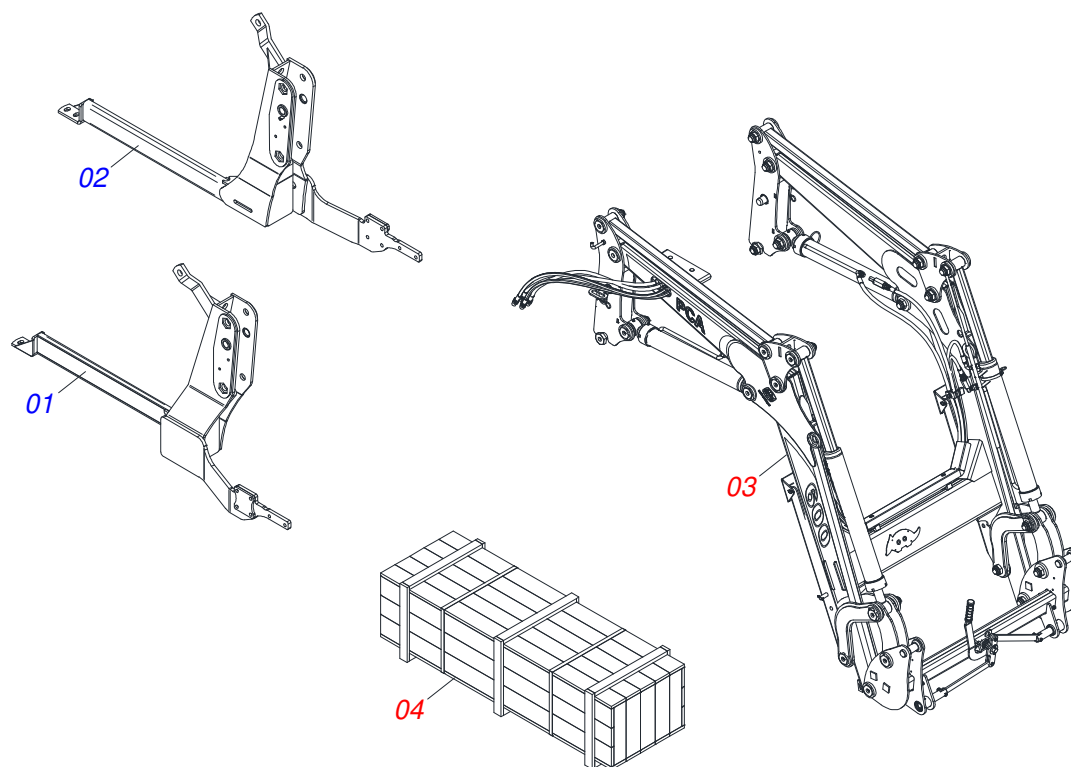

PCA - PLAINAS CARREGADEIRAS AGRÍCOLAS

PCA 600 2C MF 4280/83/90/92XTRA BT SC S/AC

Código: 0501093044
Série: S-0120
Revisão: 00
Data da Revisão: AGOSTO/2021

CATÁLOGO DE PEÇAS

MARCHESAN

PRODUTOS

Código	Descrição
0106111400	PCA 600 2C MF 4280/83/90/92XTRA BT SC S/AC

MARCHESAN

INDICE

0106111400	PCA 600 2C MF 4280/83/90/92XTRA BT SC S/AC	1
0521046965	SUPORTE MOVEL COMPLETO	2
0909092479	CIRCUITO HIDRAULICO SUPORTE MOVEL PCA 600	3
0521050256	CILINDRO HIDRAULICO DIREITO 44,45 X 76,20 X 845 X 555	4
0521050255	CILINDRO HIDRAULICO ESQUERDO 44,45 X 76,20 X 845 X 555	5
0521045380	CILINDRO HIDRAULICO DIREITO Ø44,45 X Ø76,10 X 918	6
0521045379	CILINDRO HIDRAULICO ESQUERDO Ø44,45 X Ø76,10 X 918	7
0511057772	CONJUNTO VALVULA DE SEGURANÇA R. 3/4UNF JOELHO	8
0909092474	CONJUNTO DO ARTICULADOR	9
0909092475	DESCANSO COM PORCA DO SUPORTE MOVEL	10
0521026106	CAIXA COM COMPONENTES	11
0511043351	VARAO 1.1/4 NC X 1000 COMPLETO	12
0511033765	PEÇAS EMBALADAS	13
0501053834	MACHO ENGATE RAPIDO AGRICOLA 1/2 NPT COM TAMPA	14

Item	Código	Descrição	Ver Pág.	QT
01	0521067485	CAMISA DIREITO 76,20 X 740,50		01
02	0581010304	EMBOLO 44,45 X 76,20		01
03	0503010063	PORCA SEXTAVADO AUTOTRAVANTE COM NYLON 1 UNS ALTA G.5 ZN		01
04	0503018138	ANEL BS OE076205200211C BR		02
05	0503018140	ANEL GUIA W2-3000-750 (1147)		01
06	0502011899	TAMPA MOVEL 76,2		01
07	0581010301	SUPORTE ANEIS 44,45 X 76,20		01
08	0503011059	ANEL BACK-UP 8-334 1G31146		02
09	0503010343	ANEL O RING 2-334 N 3006-9B 1G85259		02
10	0503010761	ANEL RASPADOR		01
11	0503017937	GAXETA 1870-1750-375-B POLYMAX		01
12	0503017938	ANEL GUIA W2-2000-750 (1734)		01
13	0521067543	HASTE 44,45 X 774		01
14	0503010002	GRAXEIRA 1800		02
15	0503030385	PLUG CILINDRICO N-002		02
16	0503010042	ANEL O RING 2-214 N 3006-9B 1G05116		01