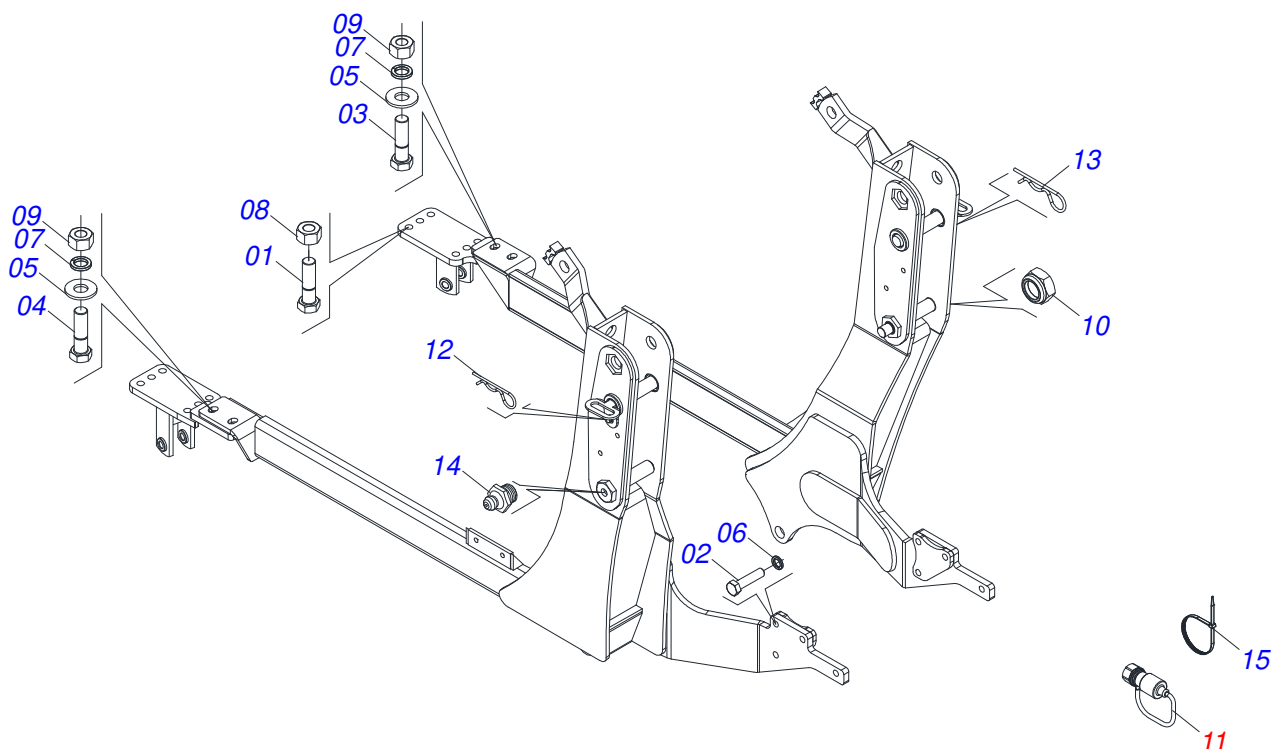

Item	Código	Descrição	Ver Pág.	QT
01	0501010077	PARAFUSO 1/2 UNC X 2 C S G.2 ZN		02
02	0503012573	PARAFUSO M16 X 2 X 65 C S 10.9 BIC ZN		12
03	0501010827	PARAFUSO 3/4 UNC X 2.3/4 C S G.5 ZN		04
04	0503010901	PARAFUSO 3/4UNC 3.1/2 CS G5 ZN 1K06867		04
05	0501010322	ARRUELA LISA 20,50 X 46 X 4,00 ZN		08
06	0503010027	ARRUELA PRESSAO 5/8 ZN 1K01574		12
07	0503010023	ARRUELA PRESSAO 3/4 ZN 1K01584		04
08	0503011336	PORCA SEXTAVADA AUTOTRAVANTE MEC/TORQUE 1/2 UNC G.5 ZN		02
09	0503010014	PORCA SEXTAVADA 3/4 UNC (PESADA) G.5 ZN		04
10	0503010044	PORCA SEXTAVADA AUTOTRAVANTE COM NYLON 1.1/4 UNF BAIXA G.5 ZN		02
11	0501053834	MACHO ENGATE RAPIDO AGRICOLA 1/2 NPT COM 14 TAMPA		04
12	0503030012	CUPILHA 4 X 88		02
13	0503030168	CUPILHA 3 X 50		02
14	0503010002	GRAXEIRA 1800		02
15	0503013527	ABRACADEIRA ZIPER 28CM 1G01144		10