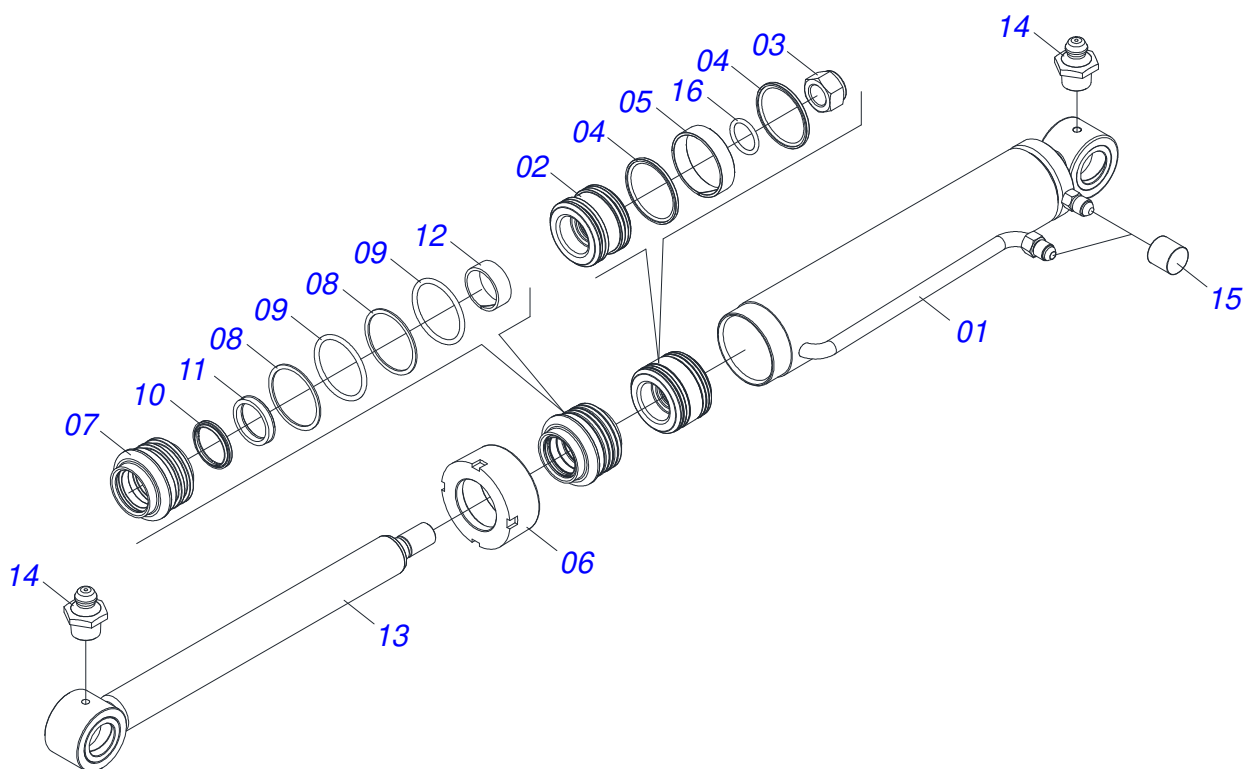

MARCHESAN

INDICE

0106111400	PCA 600 2C MF 4280/83/90/92XTRA BT SC S/AC	1
0521046965	SUPORTE MOVEL COMPLETO	2
0909092479	CIRCUITO HIDRAULICO SUPORTE MOVEL PCA 600	3
0521050256	CILINDRO HIDRAULICO DIREITO 44,45 X 76,20 X 845 X 555	4
0521050255	CILINDRO HIDRAULICO ESQUERDO 44,45 X 76,20 X 845 X 555	5
0521045380	CILINDRO HIDRAULICO DIREITO Ø44,45 X Ø76,10 X 918	6
0521045379	CILINDRO HIDRAULICO ESQUERDO Ø44,45 X Ø76,10 X 918	7
0511057772	CONJUNTO VALVULA DE SEGURANÇA R. 3/4UNF JOELHO	8
0909092474	CONJUNTO DO ARTICULADOR	9
0909092475	DESCANSO COM PORCA DO SUPORTE MOVEL	10
0521026106	CAIXA COM COMPONENTES	11
0511043351	VARAO 1.1/4 NC X 1000 COMPLETO	12
0511033765	PEÇAS EMBALADAS	13
0501053834	MACHO ENGATE RAPIDO AGRICOLA 1/2 NPT COM TAMPA	14

Item	Código	Descrição	Ver Pág.	QT
01	0521050256	CILINDRO HIDRAULICO DIREITO 44,45 X 76,20 X 845 X 455	4	01
02	0521050255	CILINDRO HIDRAULICO ESQUERDO 44,45 X 76,20 X 845 X 555	5	01
03	0521045380	CILINDRO HIDRAULICO DIREITO Ø44,45 X Ø76,10 X 6918	6	01
04	0521045379	CILINDRO HIDRAULICO ESQUERDO Ø44,45 X Ø76,10 X 7918	7	01
05	0521069023	DIVISOR MANGUEIRA PCA 600 2C		01
06	0503018034	JOELHO MACHO JIC 37 X R.3/4UNF PORCA GIR		04
07	0511057772	CONJUNTO VALVULA DE SEGURANÇA R. 3/4UNF 8 JOELHO	8	04
08	0501080452	MANGUEIRA 3/8 X 2500 TR-TR		04
09	0501080127	MANGUEIRA 3/8 X 1150 TR-TR		01
10	0501080483	MANGUEIRA 3/8 X 2200 TR-TR		01
11	0501080348	MANGUEIRA 3/8 X 1200 TR-TC		01
12	0501080451	MANGUEIRA 3/8 X 2400 TR-TC		01
13	0501080375	MANGUEIRA 3/8 X 600 TR-TC		01
14	0501080419	MANGUEIRA 3/8 X 2100 TR-TC		01
15	0501080320	MANGUEIRA 3/8 X 2100 TR-TR		01
16	0501080027	MANGUEIRA 3/8 X 1000 TR-TR		01