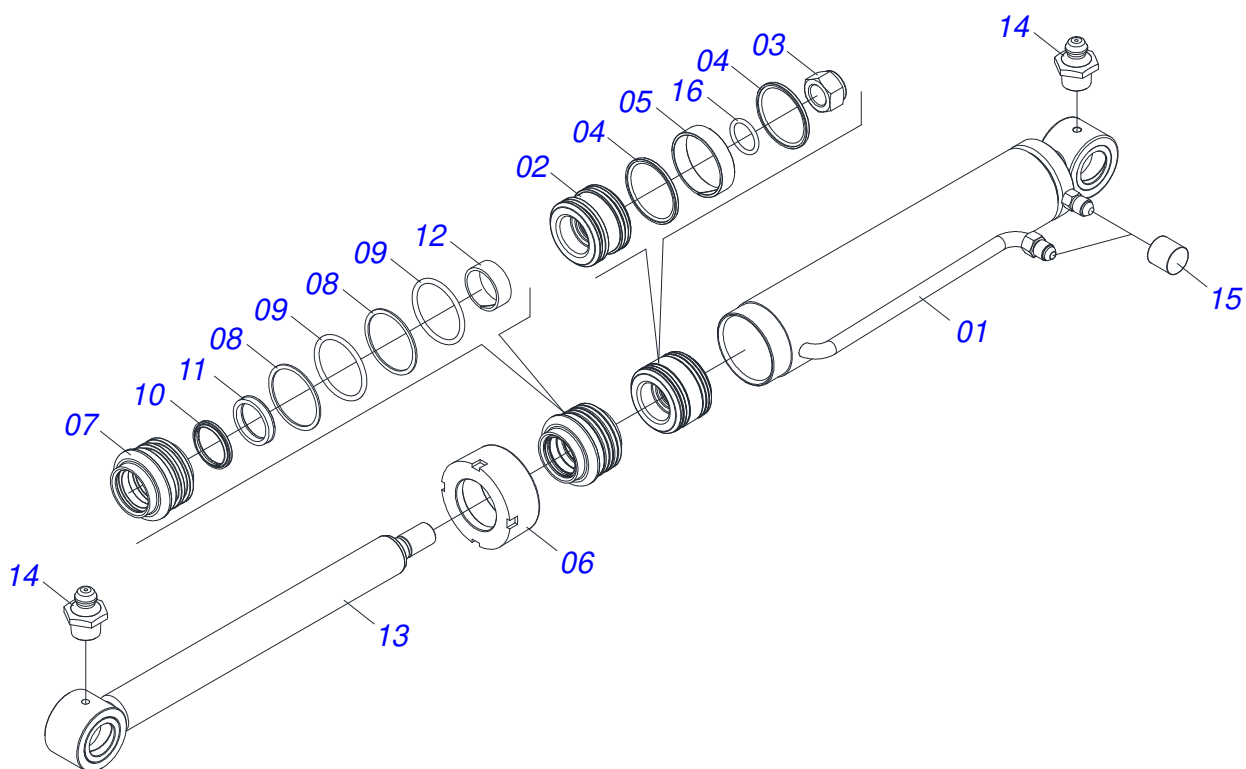

Item	Código	Descrição	Ver Pág.	QT
01	0521050256	CILINDRO HIDRAULICO DIREITO 44,45 X 76,20 X 845 X 455	4	01
02	0521050255	CILINDRO HIDRAULICO ESQUERDO 44,45 X 76,20 X 845 X 555	5	01
03	0521045380	CILINDRO HIDRAULICO DIREITO Ø44,45 X Ø76,10 X 6918	6	01
04	0521045379	CILINDRO HIDRAULICO ESQUERDO Ø44,45 X Ø76,10 X 7918	7	01
05	0521069023	DIVISOR MANGUEIRA PCA 600 2C		01
06	0503018034	JOELHO MACHO JIC 37 X R.3/4UNF PORCA GIR		04
07	0511057772	CONJUNTO VALVULA DE SEGURANÇA R. 3/4UNF 8 JOELHO	8	04
08	0501080452	MANGUEIRA 3/8 X 2500 TR-TR		04
09	0501080127	MANGUEIRA 3/8 X 1150 TR-TR		01
10	0501080483	MANGUEIRA 3/8 X 2200 TR-TR		01
11	0501080348	MANGUEIRA 3/8 X 1200 TR-TC		01
12	0501080451	MANGUEIRA 3/8 X 2400 TR-TC		01
13	0501080375	MANGUEIRA 3/8 X 600 TR-TC		01
14	0501080419	MANGUEIRA 3/8 X 2100 TR-TC		01
15	0501080320	MANGUEIRA 3/8 X 2100 TR-TR		01
16	0501080027	MANGUEIRA 3/8 X 1000 TR-TR		01

Item	Código	Descrição	Ver Pág.	QT
01	0521067485	CAMISA DIREITO 76,20 X 740,50		01
02	0581010304	EMBOLO 44,45 X 76,20		01
03	0503010063	PORCA SEXTAVADO AUTOTRAVANTE COM NYLON 1 UNS ALTA G.5 ZN		01
04	0503018138	ANEL BS OE076205200211C BR		02
05	0503018140	ANEL GUIA W2-3000-750 (1147)		01
06	0502011899	TAMPA MOVEL 76,2		01
07	0581010301	SUPORTE ANEIS 44,45 X 76,20		01
08	0503011059	ANEL BACK-UP 8-334 1G31146		02
09	0503010343	ANEL O RING 2-334 N 3006-9B 1G85259		02
10	0503010761	ANEL RASPADOR		01
11	0503017937	GAXETA 1870-1750-375-B POLYMAX		01
12	0503017938	ANEL GUIA W2-2000-750 (1734)		01
13	0521067543	HASTE 44,45 X 774		01
14	0503010002	GRAXEIRA 1800		02
15	0503030385	PLUG CILINDRICO N-002		02
16	0503010042	ANEL O RING 2-214 N 3006-9B 1G05116		01