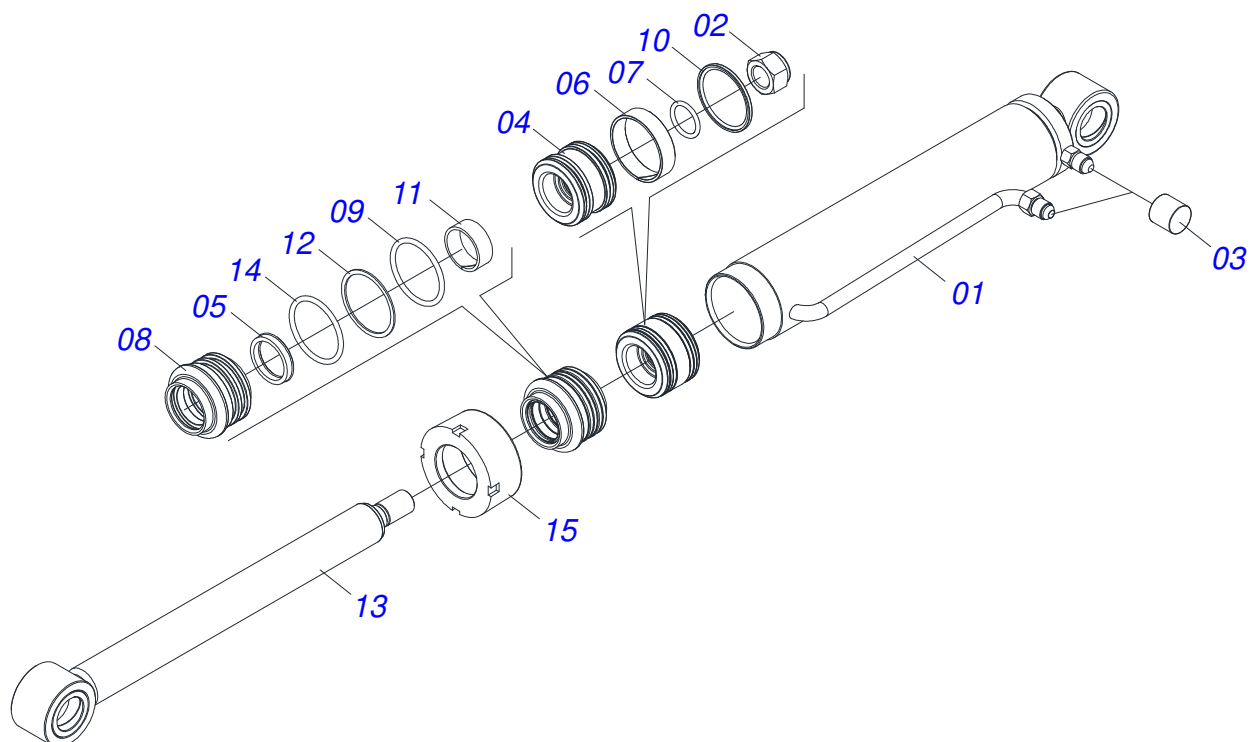

Item	Código	Descrição	Ver Pág.	QT
01	0521065843	CAMISA DIREITO COM PROLONGADOR		01
02	0503010063	PORCA SEXTAVADO AUTOTRAVANTE COM NYLON 1 UNS ALTA G.5 ZN		01
03	0503030385	PLUG CILINDRICO N-002		02
04	0502011898	EMBOLO 44,45 X 76,2		01
05	0503012768	GAXETA 3750-2250		02
06	0503010992	ANEL G.E.3 X3X1/2 W2-3000-500 PK		01
07	0503010042	ANEL O RING 2-214 N 3006-9B 1G05116		01
08	0502011897	SUPORTE ANEIS 44,45 X 76,2		01
09	0503010761	ANEL RASPADOR		01
10	0503010990	GAXETA 1870-1750-375-B		01
11	0503010949	ANEL G.I.1.3/4X3X1/2 W2-2000-500 PK		01
12	0503011059	ANEL BACK-UP 8-334 1G31146		01
13	0521065845	HASTE Ø 44,45 X 839 SOLDADA		01
14	0503010343	ANEL O RING 2-334 N 3006-9B 1G85259		01
15	0502011899	TAMPA MOVEI 76,2		01