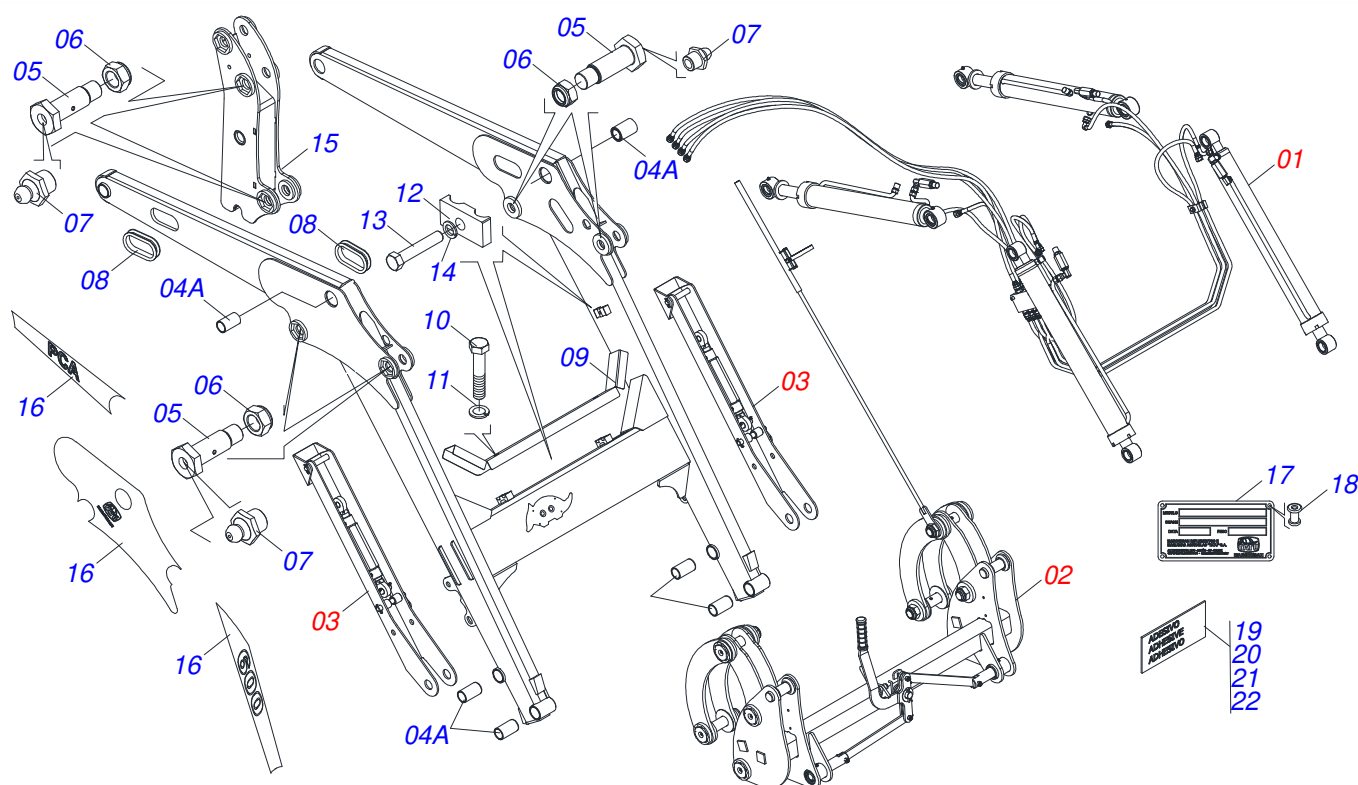

Item	Código	Descrição	Ver Pág.	QT
01	0909092479	CIRCUITO HIDRAULICO SUPORTE MOVEL PCA 600	3	01
02	0909092474	CONJUNTO DO ARTICULADOR	9	01
03	0909092475	DESCANSO COM PORCA DO SUPORTE MOVEL	10	01
04	0521067475	SUPORTE MOVEL		01
04A	0501110800	LUVA Ø37,70 X Ø55 X 80 PCA-T 1500		08
05	0581013575	PARAFUSO 1.1/4 UNF X 85		04
06	0503010044	PORCA SEXTAVADA AUTOTRAVANTE COM NYLON 1.1/4 UNF BAIXA G.5 ZN		04
07	0503010002	GRAXEIRA 1800		04
08	0503034364	PROTEÇÃO MANGUEIRA		02
09	0521065758	PROTEÇÃO ENCANAMENTO		01
10	0503012555	PARAFUSO 7/16 UNC X 2 CS RT G.7 ZN		02
11	0503010180	ARRUELA PRESSAO 7/16 ZN 1K01546		02
12	1902010477	CORPO SUPERIOR PRESILHA		03
13	0503012555	PARAFUSO 7/16 UNC X 2 CS RT G.7 ZN		01
14	0503010180	ARRUELA PRESSAO 7/16 ZN 1K01546		01
15	0521067487	TORRE		02
16	0503062658	CONJUNTO ETIQUETA ADESIVA PCA 600 2C		01
17	0503034003	ETIQUETA IDENTIFICAÇÃO ALUMINIO MARCHESAN 61X118		01
18	0503010001	REBITE POP AD 423 3,2 X 5,5		04
19	0503034078	ETIQUETA ADESIVA PONTOS PARA ICAMENTO		03
20	0503031087	ETIQUETA ADESIVA AUTO CONTROLE OK APROVADO		01
21	0503031428	ETIQUETA ADESIVA ATENCAO LER MANUAL		01
22	0503031827	ETIQUETA ADESIVA LUBRIFICACAO E REAPERTO DIARIO		01