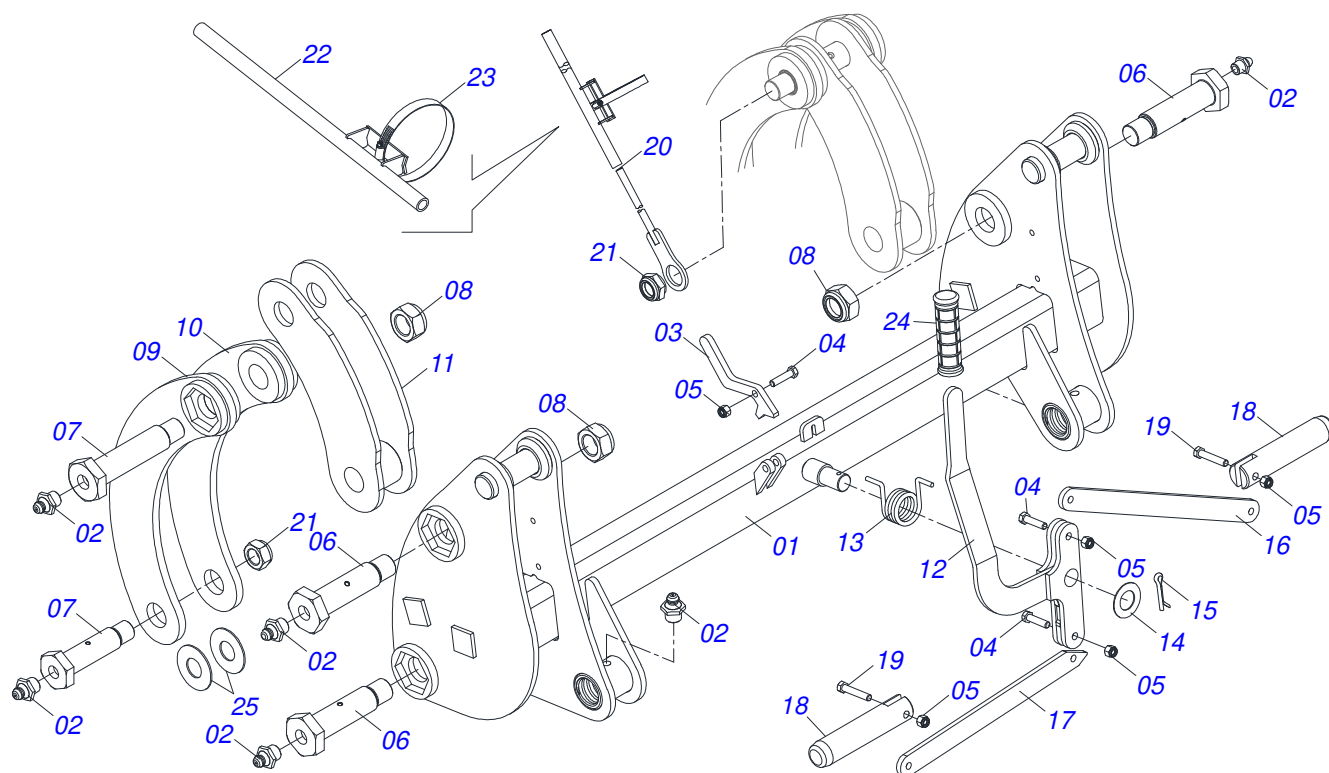

Item	Código	Descrição	Ver Pág.	QT
01	0521065697	ARTICULADOR		01
02	0503010002	GRAXEIRA 1800		10
03	0571018934	PENDELO TRAVA		01
04	0503010849	PARAFUSO 3/8 UNC X 1.1/2 C S G.5 ZN		03
05	0503013357	PORCA SEXTAVADA AUTOTRAVANTE COM NYLON 3/8 UNC BAIXA G.5 ZN		05
06	0571018264	PARAFUSO 1.1/4" UNF X 149 ZN		04
07	0571018245	PARAFUSO 1.1/4" UNF X 139		04
08	0503010044	PORCA SEXTAVADA AUTOTRAVANTE COM NYLON 1.1/4 UNF BAIXA G.5 ZN		07
09	0521067473	BRAÇO EXTERNO MAIOR ARTICULADOR INFERIOR		02
10	0521067474	BRAÇO INTERNO MAIOR ARTICULADOR INFERIOR		02
11	0521067478	ARTICULADOR INFERIOR		02
12	0521065888	ALAVANCA		01
13	0503034192	MOLA TORÇÃO		01
14	0561811883	ARRUELA LISA 28,5 X 51,5 X 1,50 SA		01
15	0503010523	CONTRAPINO 1/4 X 2 1G13201		01
16	0571018935	BRAÇO FIXADOR MOLA DESARME		01
17	0571018125	BRAÇO DIREITO DESARME		01
18	0571018129	PINO TRAVA ACESSORIO		02
19	0503011236	PARAFUSO 3/8 UNC X 2 C S G.7 ZN		02
20	0521068692	VARAO NIVELADOR PCA 800/PLUS 1750		01
21	0571018205	PORCA 1.1/4"XUNF COM REBAIXO		01
22	0521067968	GUIA VARAO		01
23	0503011372	ABRACADEIRA 102 A 121		01
24	0503037382	PUNHO PVC Ø25 X 120		01
25	0551014871	ARRUELA LISA 38,50 X 88 X 3,00 ZN		04