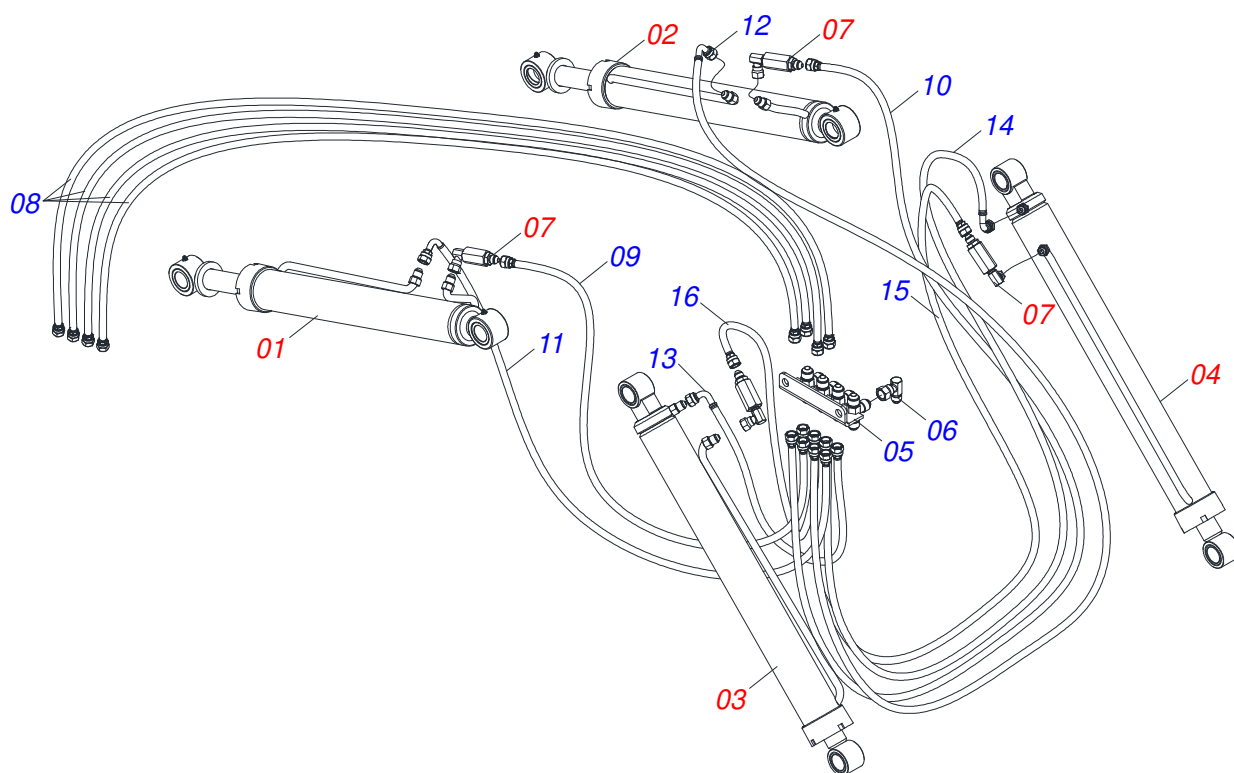

MARCHESAN

INDICE

0106111400	PCA 600 2C MF 4280/83/90/92XTRA BT SC S/AC	1
0521046965	SUPORTE MOVEL COMPLETO	2
0909092479	CIRCUITO HIDRAULICO SUPORTE MOVEL PCA 600	3
0521050256	CILINDRO HIDRAULICO DIREITO 44,45 X 76,20 X 845 X 555	4
0521050255	CILINDRO HIDRAULICO ESQUERDO 44,45 X 76,20 X 845 X 555	5
0521045380	CILINDRO HIDRAULICO DIREITO Ø44,45 X Ø76,10 X 918	6
0521045379	CILINDRO HIDRAULICO ESQUERDO Ø44,45 X Ø76,10 X 918	7
0511057772	CONJUNTO VALVULA DE SEGURANÇA R. 3/4UNF JOELHO	8
0909092474	CONJUNTO DO ARTICULADOR	9
0909092475	DESCANSO COM PORCA DO SUPORTE MOVEL	10
0521026106	CAIXA COM COMPONENTES	11
0511043351	VARAO 1.1/4 NC X 1000 COMPLETO	12
0511033765	PEÇAS EMBALADAS	13
0501053834	MACHO ENGATE RAPIDO AGRICOLA 1/2 NPT COM TAMPA	14

Item	Código	Descrição	Ver Pág.	QT
01	0521050256	CILINDRO HIDRAULICO DIREITO 44,45 X 76,20 X 845 X 455	4	01
02	0521050255	CILINDRO HIDRAULICO ESQUERDO 44,45 X 76,20 X 845 X 555	5	01
03	0521045380	CILINDRO HIDRAULICO DIREITO Ø44,45 X Ø76,10 X 6918	6	01
04	0521045379	CILINDRO HIDRAULICO ESQUERDO Ø44,45 X Ø76,10 X 7918	7	01
05	0521069023	DIVISOR MANGUEIRA PCA 600 2C		01
06	0503018034	JOELHO MACHO JIC 37 X R.3/4UNF PORCA GIR		04
07	0511057772	CONJUNTO VALVULA DE SEGURANÇA R. 3/4UNF 8 JOELHO	8	04
08	0501080452	MANGUEIRA 3/8 X 2500 TR-TR		04
09	0501080127	MANGUEIRA 3/8 X 1150 TR-TR		01
10	0501080483	MANGUEIRA 3/8 X 2200 TR-TR		01
11	0501080348	MANGUEIRA 3/8 X 1200 TR-TC		01
12	0501080451	MANGUEIRA 3/8 X 2400 TR-TC		01
13	0501080375	MANGUEIRA 3/8 X 600 TR-TC		01
14	0501080419	MANGUEIRA 3/8 X 2100 TR-TC		01
15	0501080320	MANGUEIRA 3/8 X 2100 TR-TR		01
16	0501080027	MANGUEIRA 3/8 X 1000 TR-TR		01