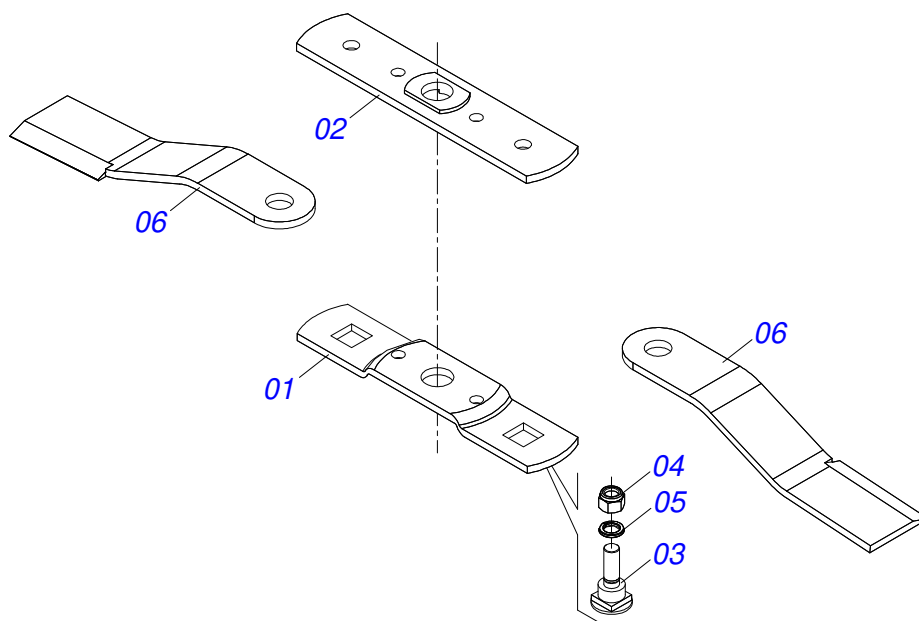

Item	Código	Descrição	Ver Pág.	QT
01	0561017369	SUPORTE INFERIOR ROCADOR 540		01
02	0561017307	BASE SUPERIOR SUPORTE ROCADORES 540		01
03	0511019000	PRENDEDOR ROCADORES		02
04	0503010812	PORCA SEXTAVADO AUTOTRAVANTE COM NYLON 7/8 UNF ALTA G.5 ZN		02
05	0503011447	ARRUELA PRESSAO 7/8 SA		02
06	0622400054	ROCADOR DM 622X100X12 CS		02