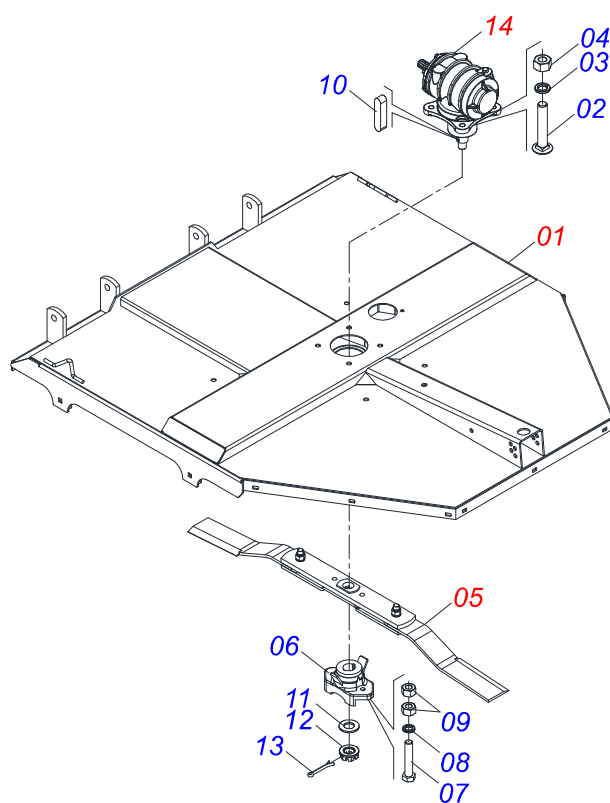

ROÇADEIRAS

RC2 1700 COM RODA/COM PROTECAO CORRENTE

Código: 0501093041
Série: S-1195
Revisão: 00
Data da Revisão: AGOSTO/2021

CATÁLOGO DE PEÇAS

MARCHESAN

PRODUTOS

Código	Descrição
0104100028	RC2 1700 C/R C/PROT CORR S-1195

MARCHESAN

INDICE

0909095943	CHASSI COMPLETO	1
0501050672	CHASSI SEMI MONTADO	2
0501056337	SUPORTE ROCADOR 540	3
0501046851	MULTIPLICADOR VELOCIDADE MLE 1.3/8	4
0909094987	CONJUNTO PATIM	5
0909095944	CONJUNTO CABECALHO	6
0501047949	CARDAN 40 X 800 T1 / FRI CP CC2026 / 6PE	7
0501054231	CONJUNTO PROTECAO CORRENTE	8
0511047301	RODA OSCILANTE COMPLETA	9

Item	Código	Descrição	Ver Pág.	QT
01	0501050672	CHASSI SEMI MONTADO	2	01
02	0909094987	CONJUNTO PATIM	5	01
03	0909095944	CONJUNTO CABECALHO	6	01
04	0511047301	RODA OSCILANTE COMPLETA	9	01
05	0501110186	MARCADOR NIVEL OLEO		01
06	0501047949	CARDAN 40 X 800 T1 / FRI CP CC2026 / 6PE	7	01
07	0531017832	CAPA PROTECAO		01
08	0503010025	ARRUELA PRESSAO 3/8 ZN 1K01527		04
09	0503010256	PARAFUSO 3/8 UNC X 3/4 C S G.2 ZN		04
10	0501054231	CONJUNTO PROTECAO CORRENTE	8	01
11	0503031930	ETIQUETA ADESIVA PERIGO FACAS ROTATIVAS		02
12	0503031428	ETIQUETA ADESIVA ATENCAO LER MANUAL		01
13	0503031427	ETIQUETA ADESIVA ATENCAO TOMADA FORCA ACT		01
14	0503031929	ETIQUETA ADESIVA EQUIPAMENTO FACAS ESPECIAIS DM		01
15	0503031931	ETIQUETA ADESIVA LUBRIFICANTE E REAPERTAR GIRO L		01
16	0503031087	ETIQUETA ADESIVA AUTO CONTROLE OK APROVADO		01
17	0503031127	ETIQUETA ADESIVA RESPIRO		01
18	0503060889	CONJUNTO ETIQUETA ADESIVA RC2 1700 PRATA		01
19	0503034003	ETIQUETA IDENTIFICAÇÃO ALUMINIO MARCHESAN 61X118		01
20	0503010001	REBITE POP AD 423 3,2 X 5,5		04
21	0503032949	ETIQUETA ADESIVA ATENCAO 3 IDIOMAS 540 RPM		01