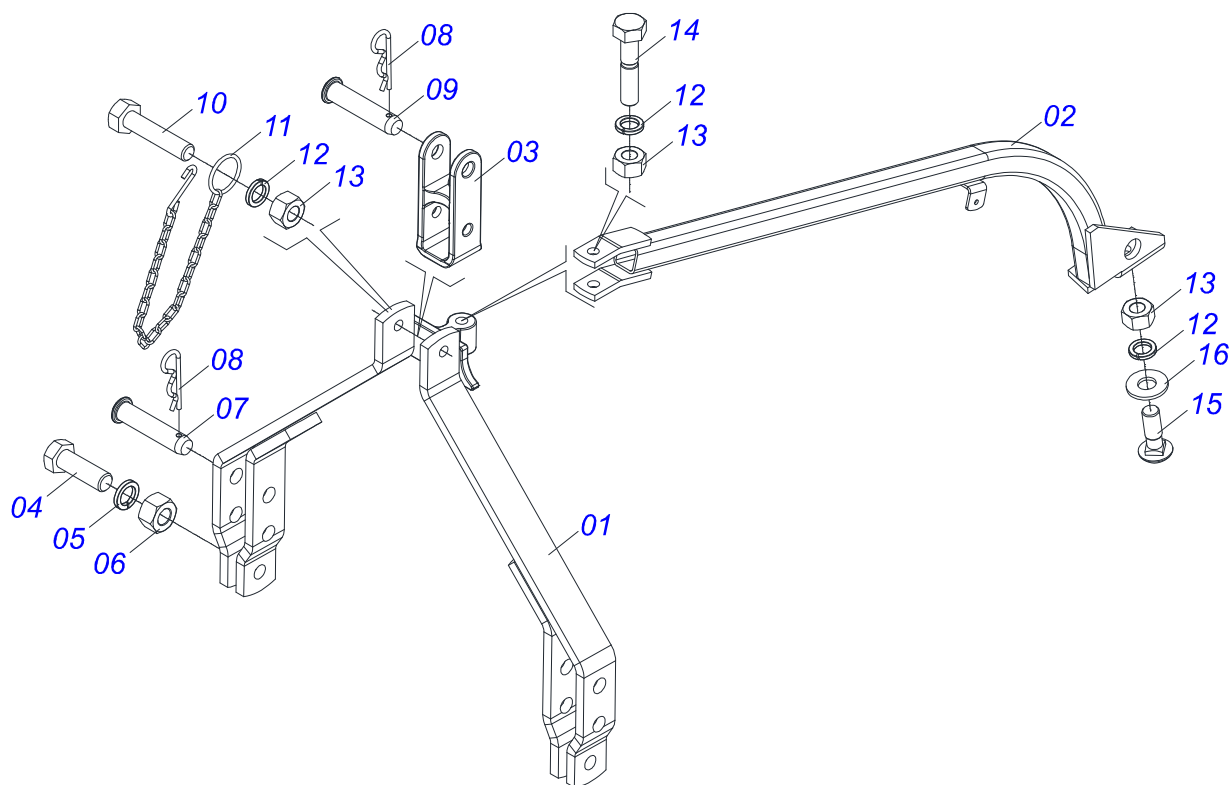

Item	Código	Descrição	Ver Pág.	QT
01	0501067832	CABEÇALHO	01	01
02	0521066524	MAO FRANCESA	01	01
03	1902040922	SUPLEMENTO CABEÇALHO ROCADEIRAS	01	01
04	0503011432	PARAFUSO 1 UNC X 4 CS G.5 ZN	02	02
05	0503010012	ARRUELA PRESSAO 1 ZN 1K01602	02	02
06	0501010059	PORCA SEXTAVADA 1 UNC (PESADA) G.5 ZN	02	02
07	0521010596	EIXO JUNCAO 27,80 X 125 ZN	02	02
08	0503031035	CUPILHA 6 X 88	03	03
09	0521010578	EIXO JUNCAO 25 X 110 FURO 95 ZN	01	01
10	0503011198	PARAFUSO 3/4 UNC X 6 CS G.5 ZN	01	01
11	0503011981	CORRENTE 450 COM GANCHO/ARGOLA	02	02
12	0503010023	ARRUELA PRESSAO 3/4 ZN 1K01584	03	03
13	0503010014	PORCA SEXTAVADA 3/4 UNC (PESADA) G.5 ZN	03	03
14	0501010216	PARAFUSO 3/4 UNC X 4.1/2 C S G.5 ZN	01	01
15	0501017305	PARAFUSO 3/4 UNC X 2.1/4 CAPQ G.5 ZN	01	01
16	0501010322	ARRUELA LISA 20,50 X 46 X 4,00 ZN	01	01