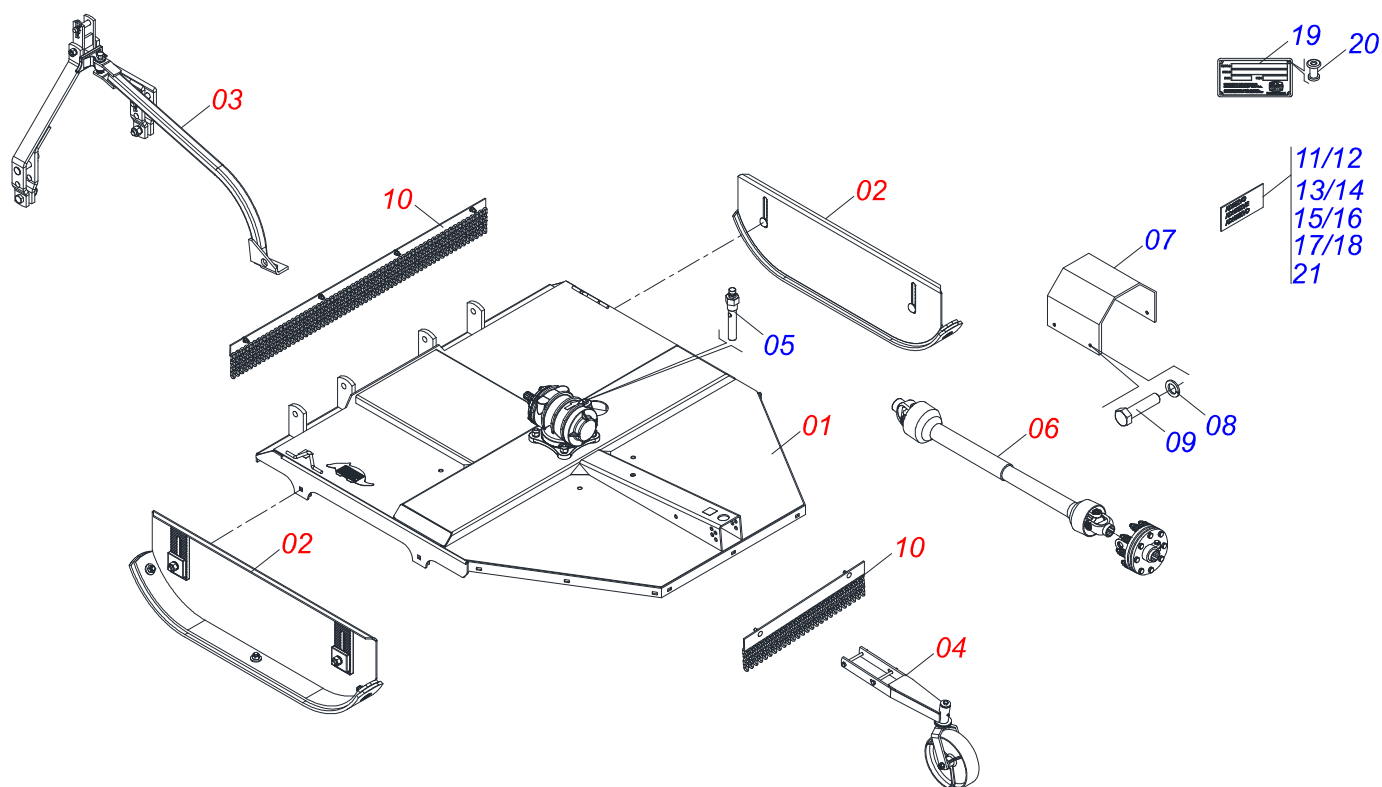

ROÇADEIRAS

RC2 1700 COM RODA/COM PROTECAO CORRENTE

Código: 0501093041
Série: S-1195
Revisão: 00
Data da Revisão: AGOSTO/2021

CATÁLOGO DE PEÇAS

MARCHESAN

PRODUTOS

Código	Descrição
0104100028	RC2 1700 C/R C/PROT CORR S-1195

MARCHESAN

INDICE

0909095943	CHASSI COMPLETO	1
0501050672	CHASSI SEMI MONTADO	2
0501056337	SUPORTE ROCADOR 540	3
0501046851	MULTIPLICADOR VELOCIDADE MLE 1.3/8	4
0909094987	CONJUNTO PATIM	5
0909095944	CONJUNTO CABECALHO	6
0501047949	CARDAN 40 X 800 T1 / FRI CP CC2026 / 6PE	7
0501054231	CONJUNTO PROTECAO CORRENTE	8
0511047301	RODA OSCILANTE COMPLETA	9

Item	Código	Descrição	Ver Pág.	QT
01	0501050672	CHASSI SEMI MONTADO	2	01
02	0909094987	CONJUNTO PATIM	5	01
03	0909095944	CONJUNTO CABECALHO	6	01
04	0511047301	RODA OSCILANTE COMPLETA	9	01
05	0501110186	MARCADOR NIVEL OLEO		01
06	0501047949	CARDAN 40 X 800 T1 / FRI CP CC2026 / 6PE	7	01
07	0531017832	CAPA PROTECAO		01
08	0503010025	ARRUELA PRESSAO 3/8 ZN 1K01527		04
09	0503010256	PARAFUSO 3/8 UNC X 3/4 C S G.2 ZN		04
10	0501054231	CONJUNTO PROTECAO CORRENTE	8	01
11	0503031930	ETIQUETA ADESIVA PERIGO FACAS ROTATIVAS		02
12	0503031428	ETIQUETA ADESIVA ATENCAO LER MANUAL		01
13	0503031427	ETIQUETA ADESIVA ATENCAO TOMADA FORCA ACT		01
14	0503031929	ETIQUETA ADESIVA EQUIPAMENTO FACAS ESPECIAIS DM		01
15	0503031931	ETIQUETA ADESIVA LUBRIFICANTE E REAPERTAR GIRO L		01
16	0503031087	ETIQUETA ADESIVA AUTO CONTROLE OK APROVADO		01
17	0503031127	ETIQUETA ADESIVA RESPIRO		01
18	0503060889	CONJUNTO ETIQUETA ADESIVA RC2 1700 PRATA		01
19	0503034003	ETIQUETA IDENTIFICAÇÃO ALUMINIO MARCHESAN 61X118		01
20	0503010001	REBITE POP AD 423 3,2 X 5,5		04
21	0503032949	ETIQUETA ADESIVA ATENCAO 3 IDIOMAS 540 RPM		01