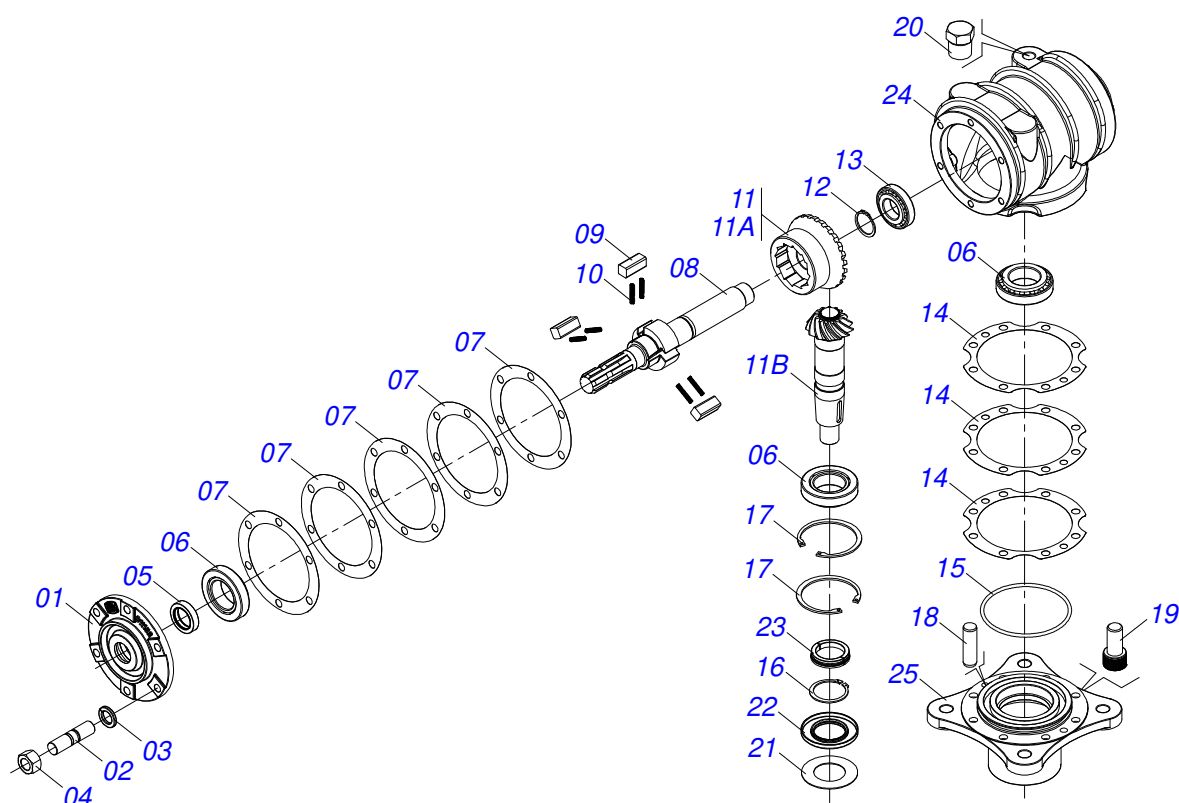

Item	Código	Descrição	Ver Pág.	QT
01	0502011152	TAMPA MENOR		01
02	0503030084	PRISIONEIRO 1/2 UNC X 1/2 UNF X 50 ZN		06
03	0503011440	ARRUELA PRESSAO 1/2 SA		06
04	0503010028	PORCA S. 1/2 UNF G.5 ZN		06
05	0503011171	RETENTOR 00912-BRG 1G119023		01
06	0503010006	ROLAMENTO 32210 IMP		03
07	0503030783	JUNTA VEDACAO 180 X 136 X 0,2		05
08	0503050063	EIXO SUPERIOT MLE GLAH 1.3/8		01
09	0501010649	PASTILHA CATRACA		03
10	0503030051	MOLA COMPRIDA 4,6 X 25 X 0,5		06
11	0503060210	CONJUNTO COROA 25Z/PINH 13Z MLE EG-2142		01
11A	0503050074	COROA CON 25Z MLE GLH EG-1359		01
11B	0503061048	PINHAO CONICO 13Z		01
12	0503010217	ANEL RETENTOR PARA EIXO 501040		01
13	0503010037	ROLAMENTO 30207		01
14	0503030785	JUNTA VEDACAO 200 X 151 X 0,2		03
15	0503010286	ANEL O RING 2-355 N 3006-9B		01
16	0503010396	ANEL RETENTOR PARA EIXO 501060		01
17	0503011190	ANEL RETENTOR PARA FURO 502090		02
18	0503017877	PINO GUIA 12 X 40 DIN 7979		02
19	0503010562	PARAFUSO 1/2 UNC X 1 C C S I 12.9		08
20	0503031604	BUJAO 1/2 BSP X 17		01
21	0521018064	ARRUELA LISA 50,20 X88,80 X 1,50 ZN		01
22	0503011047	RETENTOR 5089 BRG (REPASY)		01
23	0511010142	ANEL TRAVA 50 X 9,30 RO2 1500		01
24	0502010984	CAIXA MULTIPLICADOR VELOCIDADE ESQUERDO		01
25	0502011393	CAIXA INFERIOR		01