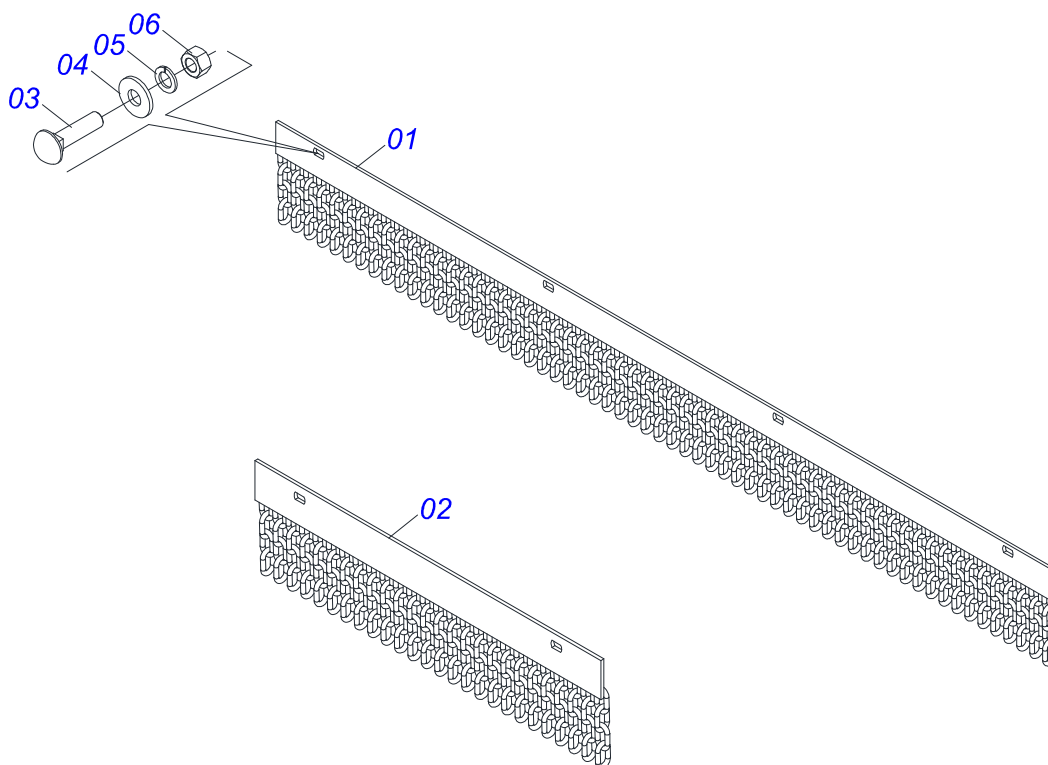

Item	Código	Descrição	Ver Pág.	QT
01	0511063987	PROTEÇÃO DIANTEIRA CORRENTE		01
02	0511063984	PROTEÇÃO TRASEIRA CORRENTE		03
03	0501011600	PARAFUSO 1/2 BSW X 1.1/4 CAPQ G.2 ZN		10
04	0511017302	ARRUELA LISA 13,50 X 32,50 X 3,0 ZN		10
05	0503010019	ARRUELA PRESSAO 1/2 ZN 1K01556		10
06	0503012682	PORCA SEXTAVADA BSW 1/2 LEVE 1K02172 ZN		10