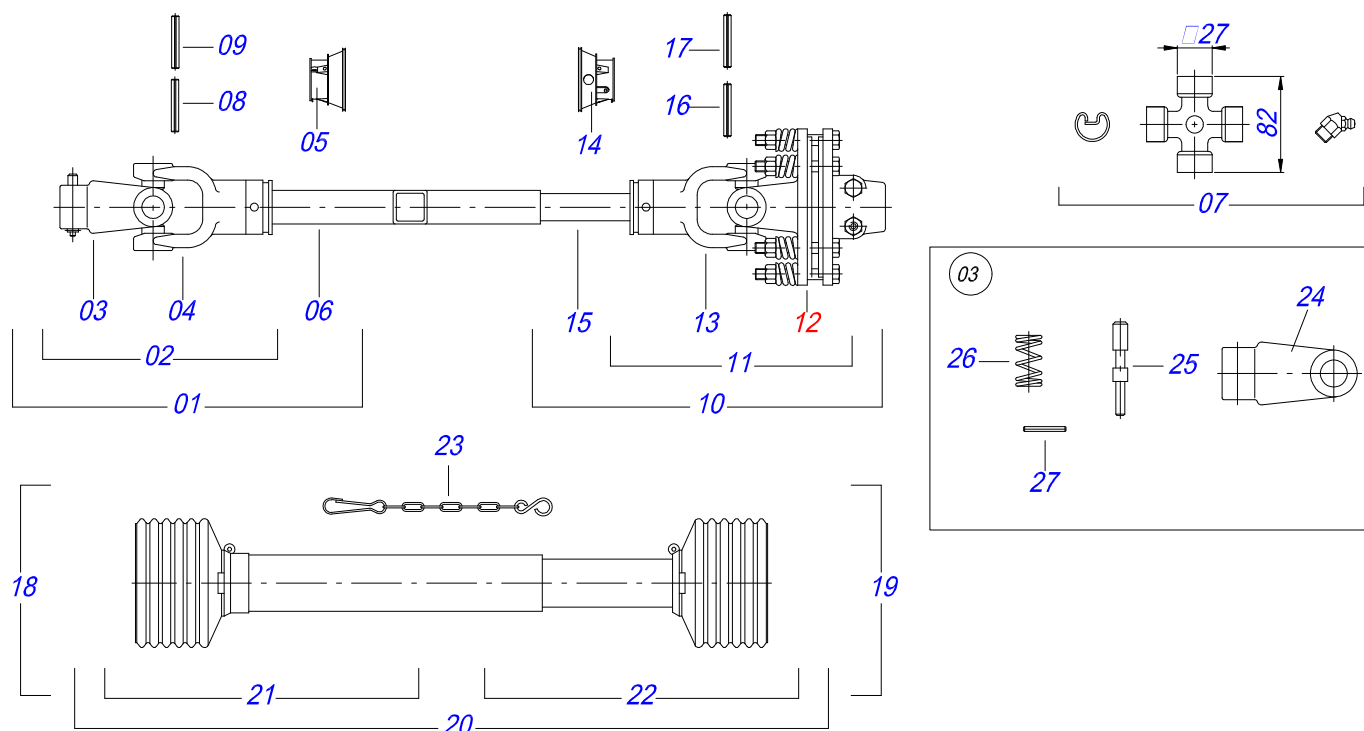

Item	Código	Descrição	Ver Pág.	QT
01	0501051715	JUNTA UNIVERSAL T1-40/T2-40 L800 CC2026/6F		01
02	0501050265	JUNTA UNIVERSAL T1-40/T2-40 CC 203621		01
03	0501050333	TERMINAL 1-40 COM ENGATE RAPIDO CC20		01
04	0502010565	TERMINAL 2-40 COM FQ 36,75/36,80		01
05	0503012069	ADAPTADOR PARA PROTECAO LUVA CCB21		01
06	0501017429	LUVA QUADRADA 36,80XQ30,30 X 800 CC28A/0800		01
07	0503010836	CRUZETA CARDAN CC-36 1G35351		02
08	0503011069	PINO ELASTICO 701223 10 X 70		01
09	0503010510	PINO ELASTICO 701169 6 X 65		01
10	0501051716	JUNTA UNIVERSAL AEMCOT3-40/T8-40 CC223600		01
11	0501050466	JUNTA UNIVERSAL T3-40/CRUZ CC223600		01
12	0501043660	FRICCAO 90 KG/M EA 205-00		01
13	0502010566	TERMINAL 3-40 COM FURO QUADRADO 29,95/30,00 CC-22		01
14	0503012070	ADAPTADOR PARA PROTECAO EIXO CCB22		01
15	0501017425	EIXO QUADRADO 29,90/29,70X800 CC29/800		01
16	0503010361	PINO ELASTICO 701221 10 X 60		01
17	0503010756	PINO ELASTICO 701168 6 X 60		01
18	0501051701	JUNTA UNIVERSAL COM LUVA PROTEÇÃO		01
19	0501051702	JUNTA UNIVERSAL COM EIXO PROTEÇÃO		01
20	0503012077	PROTEÇÃO COMPLETA CCP2026/6E		01
21	0503012078	PROTEÇÃO PLASTICA PARA JUNTA LUVA CCP2026/6EF		01
22	0503012079	PROTEÇÃO PLASTICA PARA JUNTA EIXO CCP2026/6EM		01
23	0503012023	CORRENTE PARA PROTECAO JUNTA UNIVERSAL		02
24	0502010563	TERMINAL 1-40 ENT 1.3/8 CC20		01
25	0521010638	EIXO JUNCAO ENGATE RAPIDO 13,20 X 83		01
26	0503030518	MOLA COMPRIDA 13 X 25 X 1,2		01
27	0503010838	PINO ELASTICO 701060 3 X 20		01