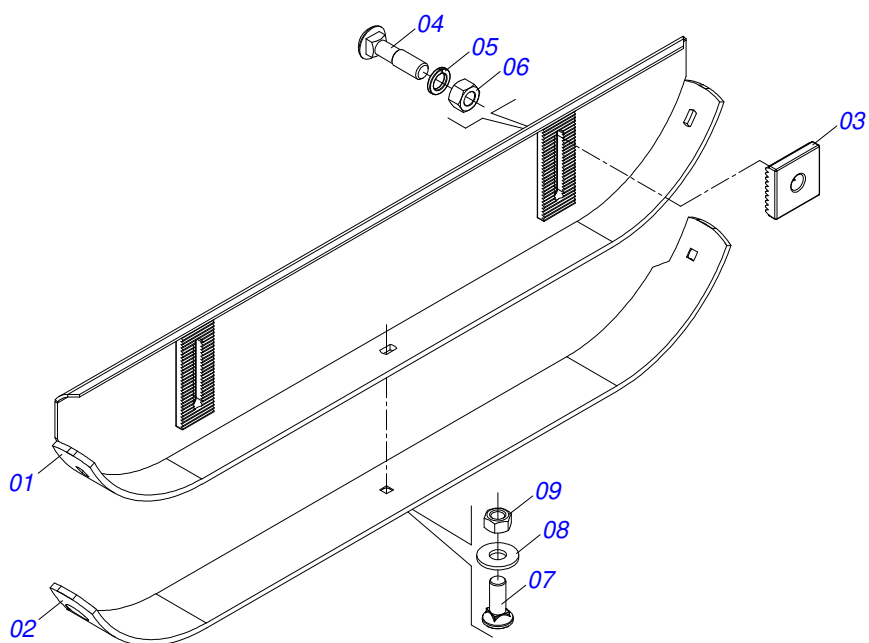

Item	Código	Descrição	Ver Pág.	QT
01	0511064762	PATIM 1270		02
02	0531019433	GUIA PATIM		02
03	0502010083	CREMALHEIRA REGULADOR		04
04	0501014177	PARAFUSO 5/8 UNC X 2.1/2 CAPQ G.5 ZN		04
05	0503010027	ARRUELA PRESSAO 5/8 ZN 1K01574		04
06	0503010013	PORCA SEXTAVADA 5/8 UNC G.5 ZN		04
07	0503012956	PARAFUSO 1/2 BSW X 1.1/2 CEPQ G.5 ZN		06
08	0511017302	ARRUELA LISA 13,50 X 32,50 X 3,0 ZN		06
09	0503012682	PORCA SEXTAVADA BSW 1/2 LEVE 1K02172 ZN		06