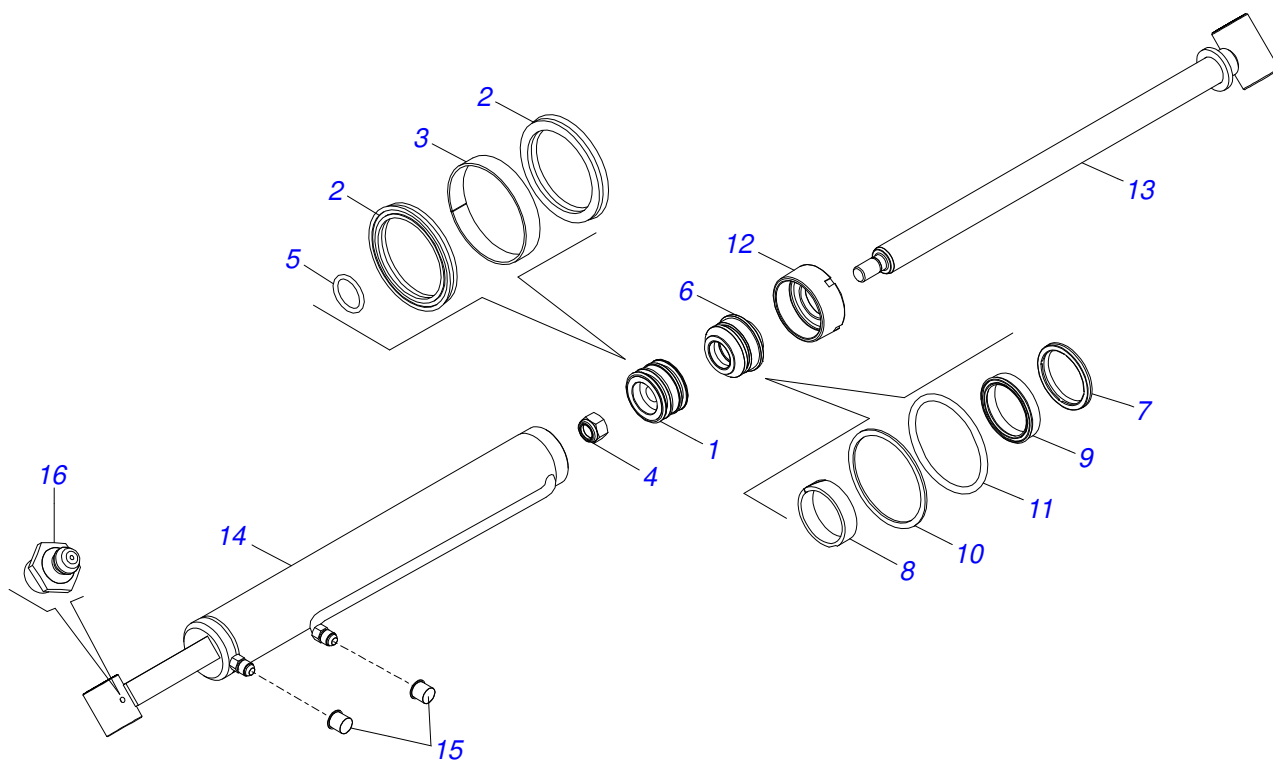

Item	Código	Descrição	Ver Pág.	QT
01	0521065697	ARTICULADOR		01
02	0503034192	MOLA TORÇÃO		01
03	0571018934	PENDOLO TRAVA		01
04	0503037382	PUNHO PVC Ø25 X 120		01
05	0521065888	ALAVANCA		01
06	0571018935	BRAÇO FIXADOR MOLA DESARME		01
07	0571018125	BRAÇO DIREITO DESARME		01
08	0571018129	PINO TRAVA ACESSORIO		02
09	0561811883	ARRUELA LISA 28,5 X 51,5 X 1,50 SA		01
10	0503013357	PORCA SEXTAVADA AUTOTRAVANTE COM NYLON 3/8 UNC BAIXA G.5 ZN		05
11	0503011236	PARAFUSO 3/8 UNC X 2 C S G.7 ZN		02
12	0503010849	PARAFUSO 3/8 UNC X 1.1/2 C S G.5 ZN		02
13	0503010523	CONTRAPINO 1/4 X 2 1G13201		01
14	0503010044	PORCA SEXTAVADA AUTOTRAVANTE COM NYLON 1.1/4 UNF BAIXA G.5 ZN		02
15	0503010002	GRAXEIRA 1800		04
16	0501011532	PARAF 3/8 UNC X 1.3/4 C S G.2 ZN		01
17	0581016851	PARAFUSO 1.1/4 UNF X 143,5		02

Item	Código	Descrição	Ver Pág.	QT
01	0521068628	EXTENSOR 44,45 X 882		01
02	0521068525	CORPO CAMISA DIREITA COM PROLONGADOR 894		01
03	0503010063	PORCA SEXTAVADO AUTOTRAVANTE COM NYLON 1 UNS ALTA G.5 ZN		01
04	0503030387	PLUG CILINDRICO N-004		02
05	0503010002	GRAXEIRA 1800		01
06	0502010993	TAMPA MOVEL 85,72		01
07	0502010843	EMBOLO 44,45 X 85,7		01
08	0503010948	ANEL G.E.3.3/8X2X1/2 W4-3346-590 PK		01
09	0503010170	GAXETA 3120 2750		02
10	0503010042	ANEL O RING 2-214 N 3006-9B 1G05116		01
11	0502010781	SUPORTE ANEIS 44,45 X 85,72		01
12	0503011060	ANEL BACK-UP 8-336 1G31106		01
13	0503010976	ANEL O RING 2-336 N 3006-9B 1G85119		01
14	0503010761	ANEL RASPADOR		01
15	0503010990	GAXETA 1870-1750-375-B		01
16	0503010949	ANEL G.I.1.3/4X3X1/2 W2-2000-500 PK		01