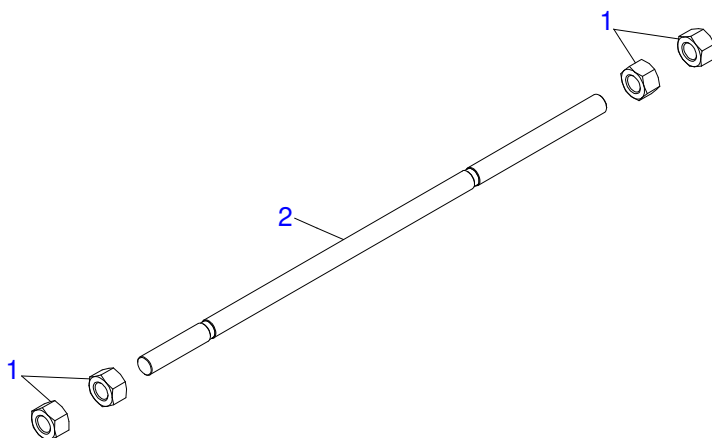

Item	Código	Descrição	Ver Pág.	QT
01	0501010087	PORCA 1.1/4 UNC SEXTAVADA 2 ZN		04
02	0541015018	VARAO 1.1/4 NC X 1000		01