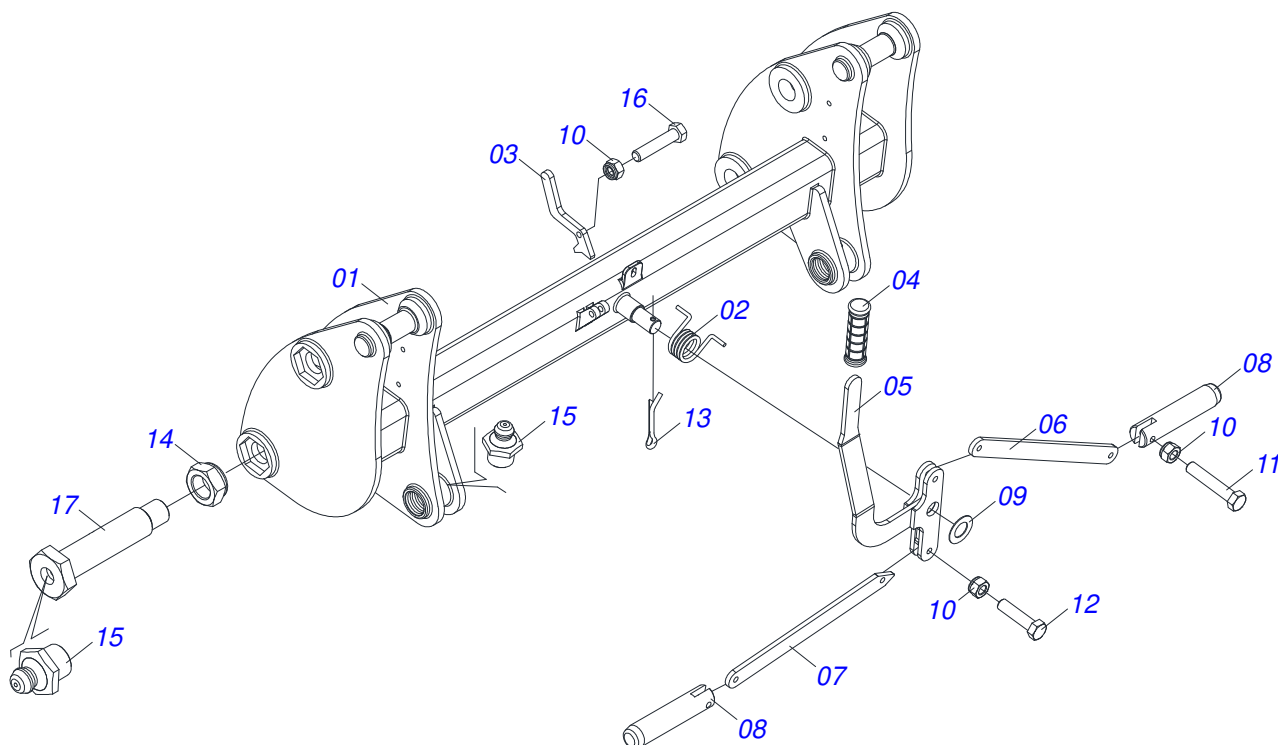

Item	Código	Descrição	Ver Pág.	QT
01	0521065697	ARTICULADOR		01
02	0503034192	MOLA TORÇÃO		01
03	0571018934	PENDOLO TRAVA		01
04	0503037382	PUNHO PVC Ø25 X 120		01
05	0521065888	ALAVANCA		01
06	0571018935	BRAÇO FIXADOR MOLA DESARME		01
07	0571018125	BRAÇO DIREITO DESARME		01
08	0571018129	PINO TRAVA ACESSORIO		02
09	0561811883	ARRUELA LISA 28,5 X 51,5 X 1,50 SA		01
10	0503013357	PORCA SEXTAVADA AUTOTRAVANTE COM NYLON 3/8 UNC BAIXA G.5 ZN		05
11	0503011236	PARAFUSO 3/8 UNC X 2 C S G.7 ZN		02
12	0503010849	PARAFUSO 3/8 UNC X 1.1/2 C S G.5 ZN		02
13	0503010523	CONTRAPINO 1/4 X 2 1G13201		01
14	0503010044	PORCA SEXTAVADA AUTOTRAVANTE COM NYLON 1.1/4 UNF BAIXA G.5 ZN		02
15	0503010002	GRAXEIRA 1800		04
16	0501011532	PARAF 3/8 UNC X 1.3/4 C S G.2 ZN		01
17	0581016851	PARAFUSO 1.1/4 UNF X 143,5		02