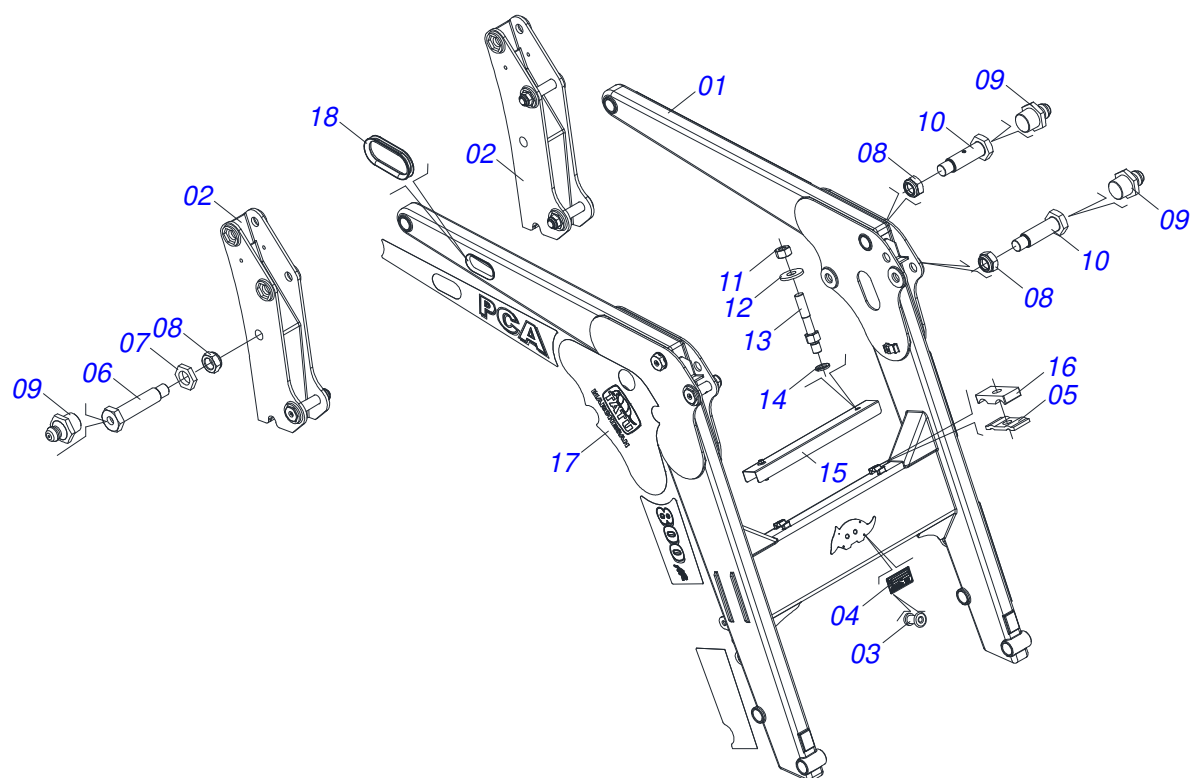

Item	Código	Descrição	Ver Pág.	QT
01	0521068511	SUPORTE MOVEL	01	
02	0521068535	TORRE	02	
03	0503010001	REBITE POP ADESIVA 423 3,2 X 5,5	04	
04	0503034003	ETIQUETA IDENTIFICACAO ALUMINIO MARCHESAN 61 X 118	01	
05	0531011180	CORPO SUPORTE PRESILHA	02	
06	0581016851	PARAFUSO 1.1/4 UNF X 143,5	06	
07	0581010243	ARRUELA SEXTAVADO EXTERNO 57,5 X 12,50	06	
08	0503010044	PORCA SEXTAVADA AUTOTRAVANTE COM NYLON 1.1/4 UNF BAIXA G.5 ZN	10	
09	0503010002	GRAXEIRA 1800	10	
10	0581016852	PARAFUSO 1.1/4 UNF X 103	04	
11	0503010244	PORCA SEXTAVADA 7/16 UNC G.5 ZN	02	
12	0501012803	ARRUELA LISA 12 X 30 X 3,00 ZN	02	
13	0581014286	PRISIONEIRO FIXACÃO PCA	02	
14	0503010180	ARRUELA PRESSAO 7/16 ZN	02	
15	0581017751	PROTECAO MANGUEIRA	01	
16	0502010477	CORPO SUPORTE PRESILHA	02	
17	0503062769	CONJUNTO ETIQUETA ADESIVA PCA 800 AR	01	
18	0503035468	PROTECAO MANGUEIRA	02