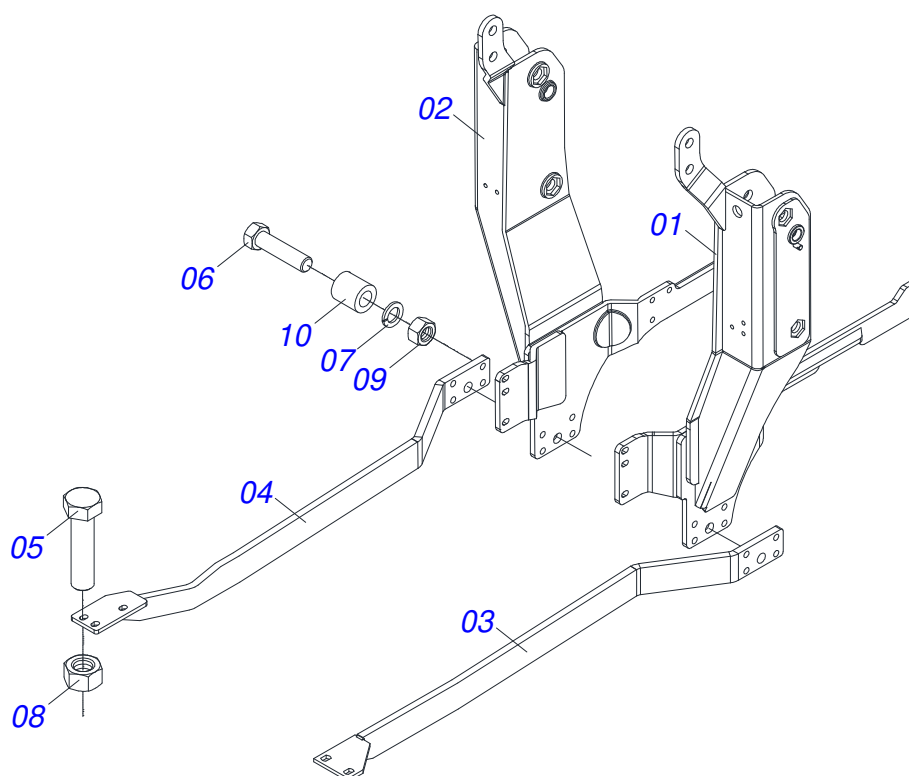

# PRODUTOS

Código	Descrição
0106111800	PCA 800 AR VTR A114/124/134 BT SC SL

# INDICE

0106111800	PCA 800 AR VTR A114/124/134 BT SC SL	.....	1
0521047934	CONJUNTO CHASSI COM BARRA TRASEIRA	.....	2
0521047903	SUPORTE MOVEL COMPLETO	.....	3
0909095397	SUPORTE MOVEL E TORRE DE ARTICULAÇÃO	.....	4
0909095399	ARTICULAÇÃO	.....	5
0909095400	CONJUNTO DO DESCANSO	.....	6
0909095418	SISTEMA HIDRAULICO SUPORTE MOVEL	.....	7
0521052499	CILINDRO HIDRAULICO DIREITO 44,45 X 85,72 X 990 X 672	.....	8
0521052500	CILINDRO HIDRAULICO DIREITO 44,45 X 85,65 X 1053 X 607,5	.....	9
0521052497	CILINDRO HIDRAULICO 44,75 X 85,72 X 990 X 672	.....	10
0521052501	CILINDRO HIDRAULICO ESQUERDO 44,45 X 85,65 X 1053 X 607,5	.....	11
0511057771	CONJUNTO VALVULA SEGURANÇA R.7/8UNF JOELHO	.....	12
0521024389	CAIXA COM COMPONENTES	.....	13
0521047924	VARAO 1.1/4 X 790 COMPLETO	.....	14
0511043351	VARAO 1.1/4 NC X 1000 COMPLETO	.....	15
0521052700	JOGO MANGUEIRA	.....	16
0511033111	PEÇAS EMBALADAS	.....	17

Item	Código	Descrição	Ver Pág.	QT
01	0521047934	CONJUNTO CHASSI COM BARRA TRASEIRA	2	01
02	0521047903	SUPORTE MOVEL COMPLETO	3	01
03	0521024389	CAIXA COM COMPONENTES	13	01

Item	Código	Descrição	Ver Pág.	QT
01	0521068518	CHASSI DIREITO		01
02	0521068515	CHASSI ESQUERDO		01
03	0521068622	BARRA DIREITO TRAVA CHASSI		01
04	0521068621	BARRA ESQUERDA TRAVA CHASSI		01
05	0503010233	PARAFUSO 5/8 UNC X 2.1/2 C S G.5 ZN		02
06	0503011084	PARAFUSO 3/4 UNC X 5 C S G.5 ZN		04
07	0503010023	ARRUELA PRESSAO 3/4 ZN		04
08	0503010013	PORCA SEXTAVADA 5/8 UNC G.5 ZN		02
09	0503010014	PORCA SEXTAVADA 3/4 UNC (PESADA) G.5 ZN		04
10	0581015170	LUVA 50 MM - MONTAGEM BARRA PLAINA		04