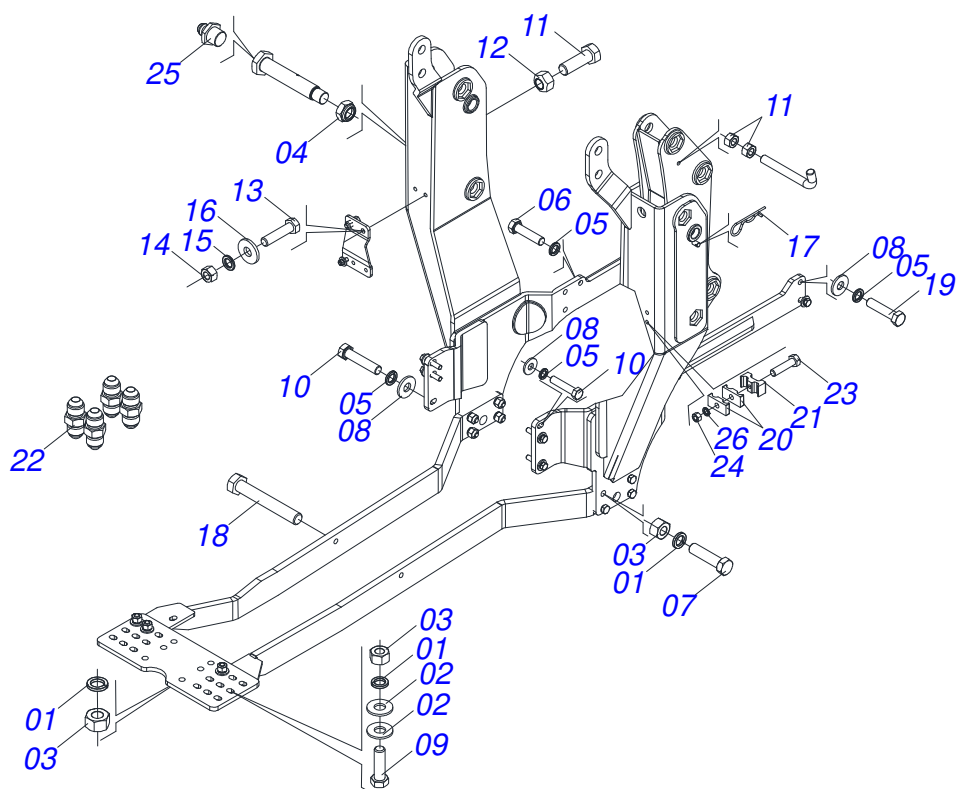

Item	Código	Descrição	Ver Pág.	QT
01	0503010023	ARRUELA PRESSAO 3/4 ZN		16
02	0501010322	ARRUELA LISA 20,50 X 46 X 4,00 ZN		08
03	0503010014	PORCA SEXTAVADA 3/4 UNC (PESADA) G.5 ZN		16
04	0503010044	PORCA SEXTAVADA AUTOTRAVANTE COM NYLON 1.1/4 UNF BAIXA G.5 ZN		02
05	0503010027	ARRUELA PRESSAO 5/8 ZN 1K01574		16
06	0503012573	PARAFUSO M16 X 2 X 65 C S 10.9 BIC ZN		06
07	0501010500	PARAFUSO 3/4 UNC X 3 CS G.5 ZN		08
08	0501012140	ARRUELA LISA 16,50 X 40 X 4,00 ZN		10
09	0503013390	PARAFUSO 3/4 UNC X 2.1/2 C S G.7 ZN		04
10	0503012693	PARAFUSO M16 X 2 X 75 C S 8.8 ZN		06
11	0501010063	PARAFUSO 1/2 UNC X 1.1/2 C S G.2 ZN		04
12	0503011336	PORCA SEXTAVADA AUTOTRAVANTE MEC/TORQUE 1/2 UNC G.5 ZN		04
13	0503010849	PARAFUSO 3/8 UNC X 1.1/2 C S G.5 ZN		02
14	0503010026	PORCA SEXTAVADA 3/8 UNC G.5 ZN		02
15	0503010025	ARRUELA PRESSAO 3/8 ZN 1K01527		02
16	0501010984	ARRUELA LISA 10,50 X 27 X 3,00 ZN		02
17	0503030012	CUPILHA 4 X 88		02
18	0503011084	PARAFUSO 3/4 UNC X 5 C S G.5 ZN		04
19	0503019419	PARAFUSO M16 X 2 X 70 CSRT G.10.9 ZN		04
20	0502010477	CORPO SUPORTE PRESILHA		02
21	0502012701	CORPO INFERIOR PRESILHA (R7/16 UNC)		01
22	0503034526	NIPLE UNIAO R.7/8 UNF X R.7/8 UNF X 58		04
23	0503010547	PARAFUSO 1/2 UNC X 4 C S G.5 ZN		01
24	0503010060	PORCA SEXTAVADA 1/2 UNC G.5 ZN		03
25	0503010002	GRAXEIRA 1800		01
26	0503010019	ARRUELA PRESSAO 1/2 ZN		01