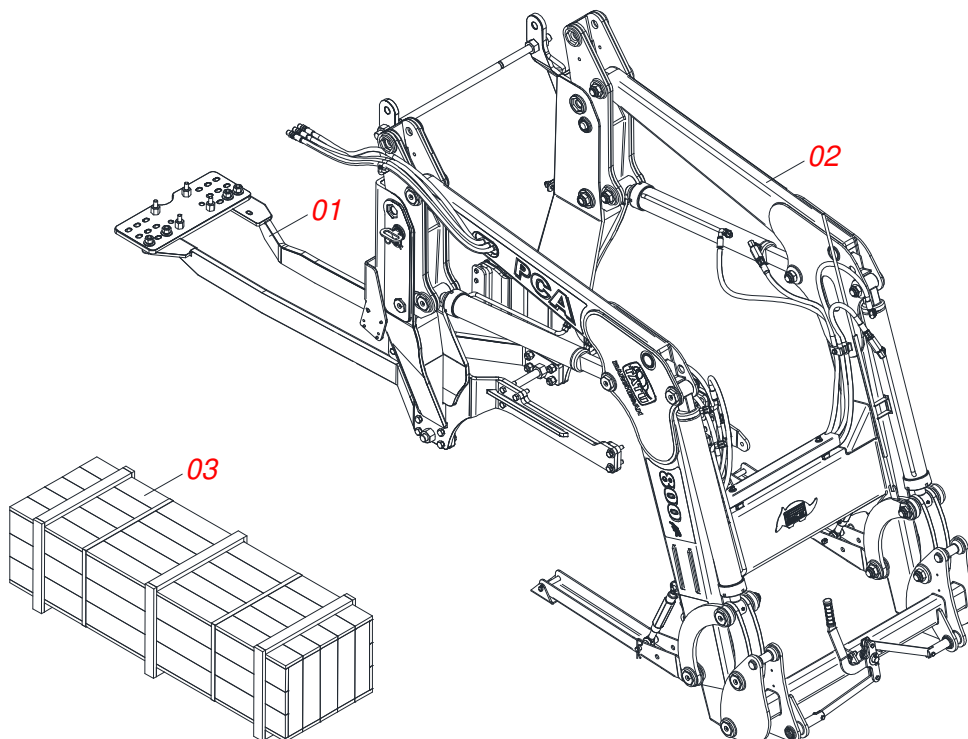

# INDICE

0106111800	PCA 800 AR VTR A114/124/134 BT SC SL	.....	1
0521047934	CONJUNTO CHASSI COM BARRA TRASEIRA	.....	2
0521047903	SUPORTE MOVEL COMPLETO	.....	3
0909095397	SUPORTE MOVEL E TORRE DE ARTICULAÇÃO	.....	4
0909095399	ARTICULAÇÃO	.....	5
0909095400	CONJUNTO DO DESCANSO	.....	6
0909095418	SISTEMA HIDRAULICO SUPORTE MOVEL	.....	7
0521052499	CILINDRO HIDRAULICO DIREITO 44,45 X 85,72 X 990 X 672	.....	8
0521052500	CILINDRO HIDRAULICO DIREITO 44,45 X 85,65 X 1053 X 607,5	.....	9
0521052497	CILINDRO HIDRAULICO 44,75 X 85,72 X 990 X 672	.....	10
0521052501	CILINDRO HIDRAULICO ESQUERDO 44,45 X 85,65 X 1053 X 607,5	.....	11
0511057771	CONJUNTO VALVULA SEGURANÇA R.7/8UNF JOELHO	.....	12
0521024389	CAIXA COM COMPONENTES	.....	13
0521047924	VARAO 1.1/4 X 790 COMPLETO	.....	14
0511043351	VARAO 1.1/4 NC X 1000 COMPLETO	.....	15
0521052700	JOGO MANGUEIRA	.....	16
0511033111	PEÇAS EMBALADAS	.....	17