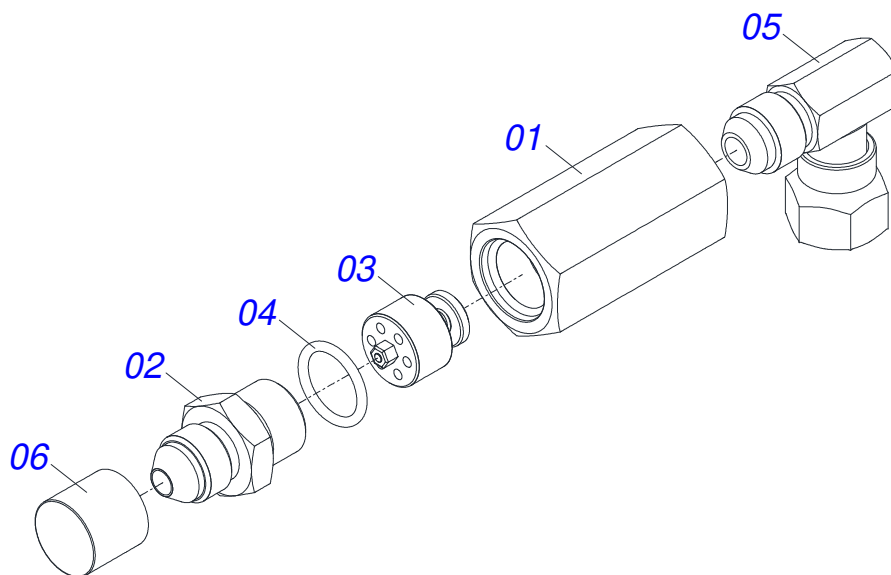

Item	Código	Descrição	Ver Pág.	QT
01	0503018033	JOELHO MACHO JIC 37 X R.7/8 UNF PORCA GIRATORIA		01
02	0581014053	ADAPTADOR 1/2 BSP X 7/8 UNF JIC X 64		01
03	0503016854	VALVULA DE SEGURANÇA 1/2 BSP 14FPP F294114109		01
04	0503010045	ANEL O RING 2-116 N 3006-9B 1G05420		01
05	0581014052	NIPLA 1/2 BSP X 7/8 UNF JIC X 43		01
06	0503030387	PLUG CILINDRICO N-004		01