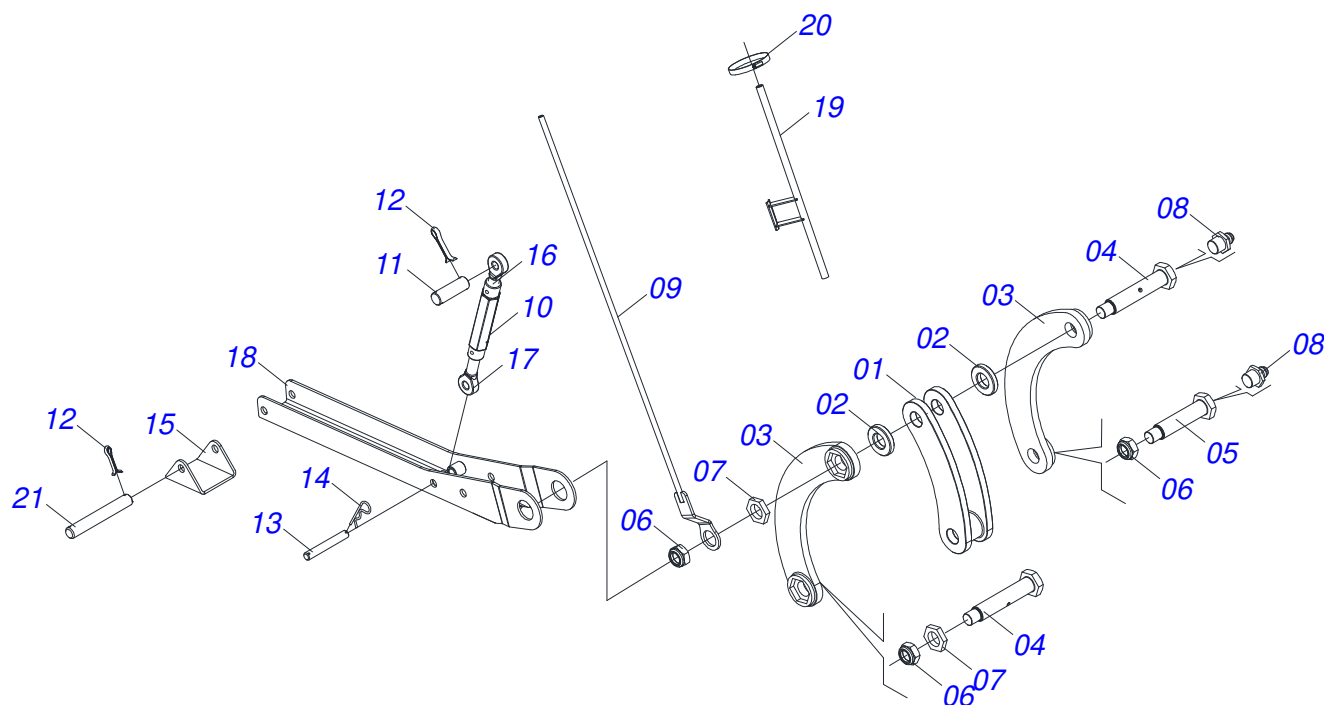

Item	Código	Descrição	Ver Pág.	QT
01	0521068483	COPIADOR MENOR		02
02	0551010951	LUVA 38,22/38,38 X 63,50 X 17 CDPH		04
03	0521068503	BRACO COPIADOR MAIOR		04
04	0581016853	PARAFUSO 1.1/4 UNF X 171,5		04
05	0581016851	PARAFUSO 1.1/4 UNF X 143,5		02
06	0503010044	PORCA SEXTAVADA AUTOTRAVANTE COM NYLON 1.1/4 UNF BAIXA G.5 ZN		06
07	0581010243	ARRUELA SEXTAVADO EXTERNO 57,5 X 12,50		08
08	0503010002	GRAXEIRA 1800		06
09	0521068692	VARAO NIVELADOR		01
10	0502012530	CORPO PORCA REGULAGEM R1		02
11	0561015578	EIXO JUNCAO 3/4 X 56		02
12	0503010071	CONTRAPINO 3/16 X 1		08
13	0511013598	EIXO JUNCAO 3/4 X 12 ZN		02
14	0503030012	CUPILHA 4 X 88		02
15	0571018252	SAPATA DESCANSO		02
16	0502012562	FUSO R1 X 160 ESQUERDO		04
17	0502012529	FUSO R1 X 160 DIREITO		04
18	0521068520	BRACO DESCANSO		02
19	0521067968	GUIA VARAO		01
20	0503011372	ABRACADEIRA 102 A 121		01
21	0521012777	EIXO JUNCAO 19,05 X 137 ZN		02