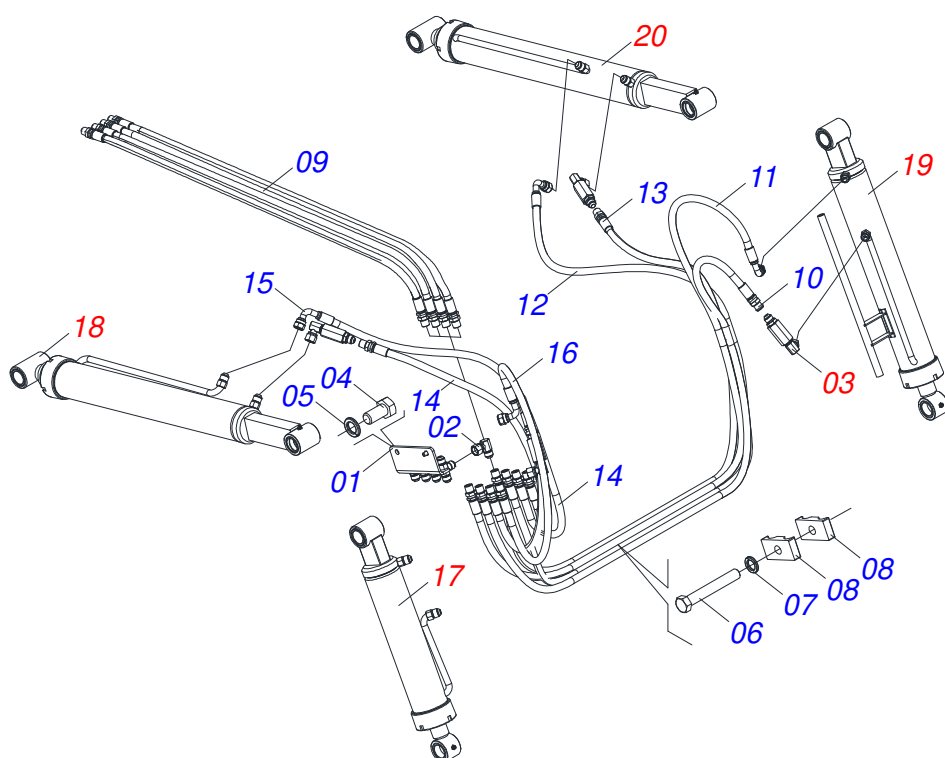

Item	Código	Descrição	Ver Pág.	QT
01	0521068963	DIVISOR HIDRAULICO PCA 800		01
02	0503018033	JOELHO MACHO JIC 37 X R.7/8 UNF PORCA GIRATORIA		04
03	0511057771	CONJUNTO VALVULA SEGURANÇA R.7/8UNF 12 JOELHO		04
04	0503010256	PARAFUSO 3/8 UNC X 3/4 C S G.2 ZN		02
05	0503010025	ARRUELA PRESSAO 3/8 ZN 1K01527		02
06	0503010850	PARAFUSO 7/16 UNC X 3 CS G.5 ZN		01
07	0503010180	ARRUELA PRESSAO 7/16 ZN		01
08	0502010477	CORPO SUPORTE PRESILHA		01
09	0501080828	MANGUEIRA 1/2 X 2600 TR-TR		04
10	0501080603	MANGUEIRA 1/2 X 2100 TR-TR		01
11	0501080618	MANGUEIRA 1/2 X 2200 TR-TC		01
12	0501081388	MANGUEIRA 1/2 X 2350 TR-TC		01
13	0501082044	MANGUEIRA 1/2 X 2350 TR-TR		01
14	0501080021	MANGUEIRA 1/2 X 1300 TR-TR		02
15	0501080059	MANGUEIRA 1/2 X 1550 TR-TC		01
16	0501080030	MANGUEIRA 1/2 X 1350 TR-TC		01
17	0521052499	CILINDRO HIDRAULICO DIREITO 44,45 X 85,72 X 990 X 8 672		01
18	0521052500	CILINDRO HIDRAULICO DIREITO 44,45 X 85,65 X 1053 X 607,5		01
19	0521052497	CILINDRO HIDRAULICO 44,75 X 85,72 X 990 X 672	10	01
20	0521052501	CILINDRO HIDRAULICO ESQUERDO 44,45 X 85,65 X 11 1053 X 607,5		01