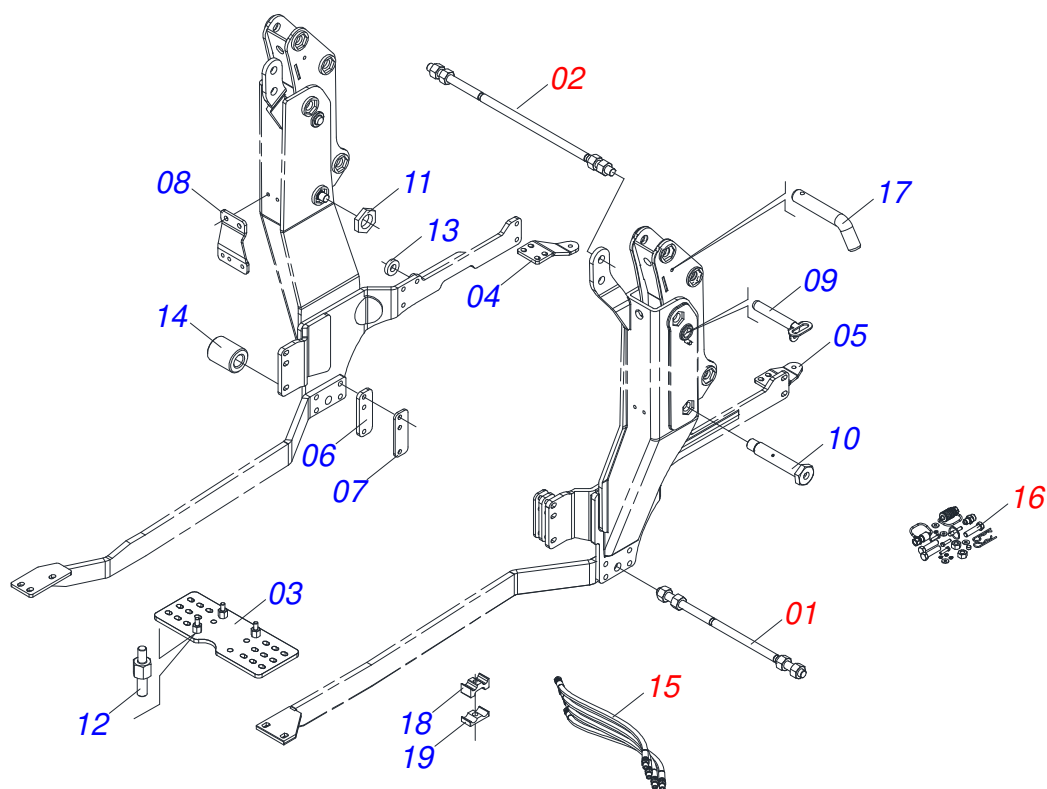

Item	Código	Descrição	Ver Pág.	QT
01	0521047924	VARAO 1.1/4 X 790 COMPLETO	14	01
02	0511043351	VARAO 1.1/4 NC X 1000 COMPLETO	15	01
03	0581016683	PLACA TRASEIRA FIXACAO CHASSI		01
04	0581016770	BATEDOR ESQUERDO		01
05	0581016769	BATEDOR DIREITO		01
06	0581016871	CALCO TRASEIRO		02
07	0581016631	CALCO TRASEIRO		02
08	0581016630	SUPORTE FIXADOR FILTRO OLEO DIESEL		01
09	0521068068	EIXO FIXACAO SUPT MOVEL		02
10	0581015006	PARAFUSO 1.1/4 UNF X 178 ZN		02
11	0581010243	ARRUELA SEXTAVADO EXTERNO 57,5 X 12,50		02
12	0581016974	PRISIONEIRO M16 X 3/4 X 105		04
13	0591010147	ARRUEL LISA 19 X 40 X 9,50		06
14	0581017017	LUVA 22 X 44,45 X 55		04
15	0521052700	JOGO MANGUEIRA	16	01
16	0511033111	PEÇAS EMBALADAS	17	01
17	0581010285	GANCHO FIXACÃO COMANDO		01
18	0502012701	CORPO INFERIOR PRESILHA (R7/16 UNC)		01
19	0502010477	CORPO SUPORTE PRESILHA		02