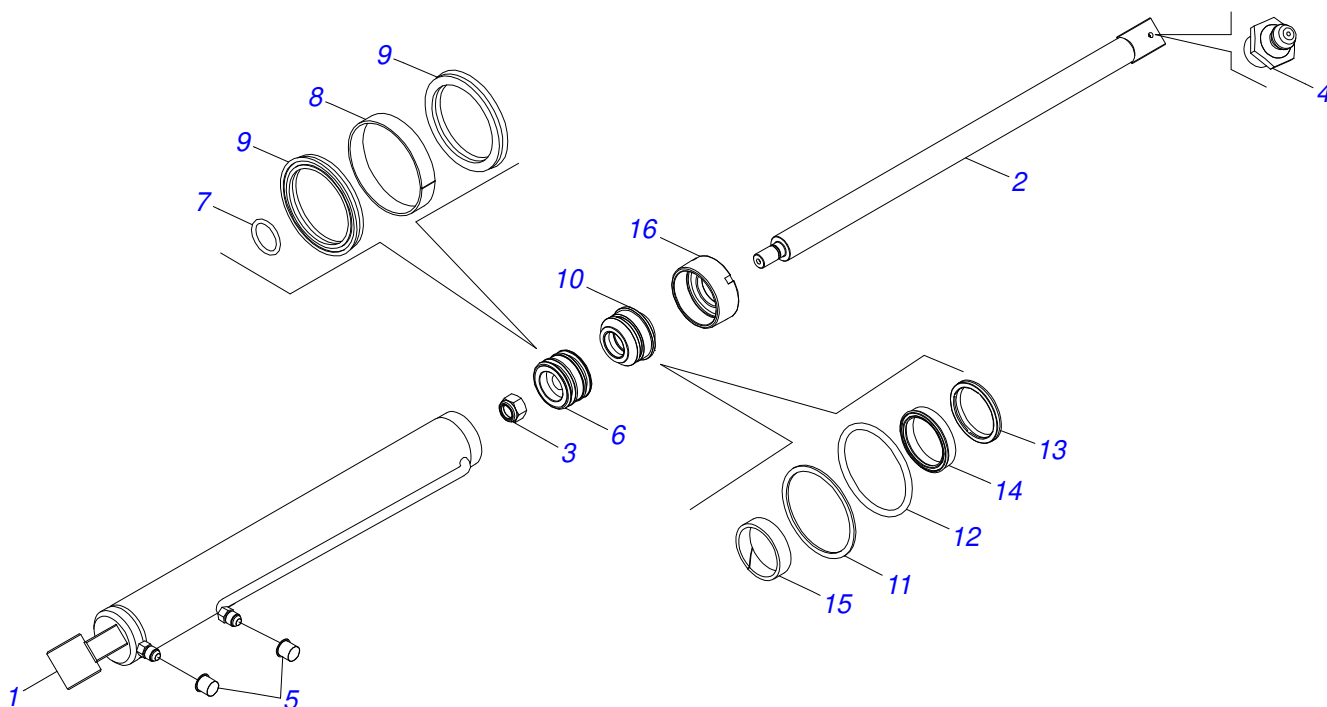

Item	Código	Descrição	Ver Pág.	QT
01	0521068524	CORPO CAMISA ESQUERDA COM PROLONGADOR 894		01
02	0521068628	EXTENSOR 44,45 X 882		01
03	0503010063	PORCA SEXTAVADO AUTOTRAVANTE COM NYLON 1 UNS ALTA G.5 ZN		01
04	0503010002	GRAXEIRA 1800		01
05	0503030387	PLUG CILINDRICO N-004		02
06	0502010843	EMBOLO 44,45 X 85,7		01
07	0503010042	ANEL O RING 2-214 N 3006-9B 1G05116		01
08	0503010948	ANEL G.E.3/8X2X1/2 W4-3346-590 PK		01
09	0503010170	GAXETA 3120 2750		02
10	0502010781	SUPORTE ANEIS 44,45 X 85,72		01
11	0503011060	ANEL BACK-UP 8-336 1G31106		01
12	0503010976	ANEL O RING 2-336 N 3006-9B 1G85119		01
13	0503010761	ANEL RASPADOR		01
14	0503010990	GAXETA 1870-1750-375-B		01
15	0503010949	ANEL G.I.1.3/4X3X1/2 W2-2000-500 PK		01
16	0502010993	TAMPA MOVEL 85,72		01