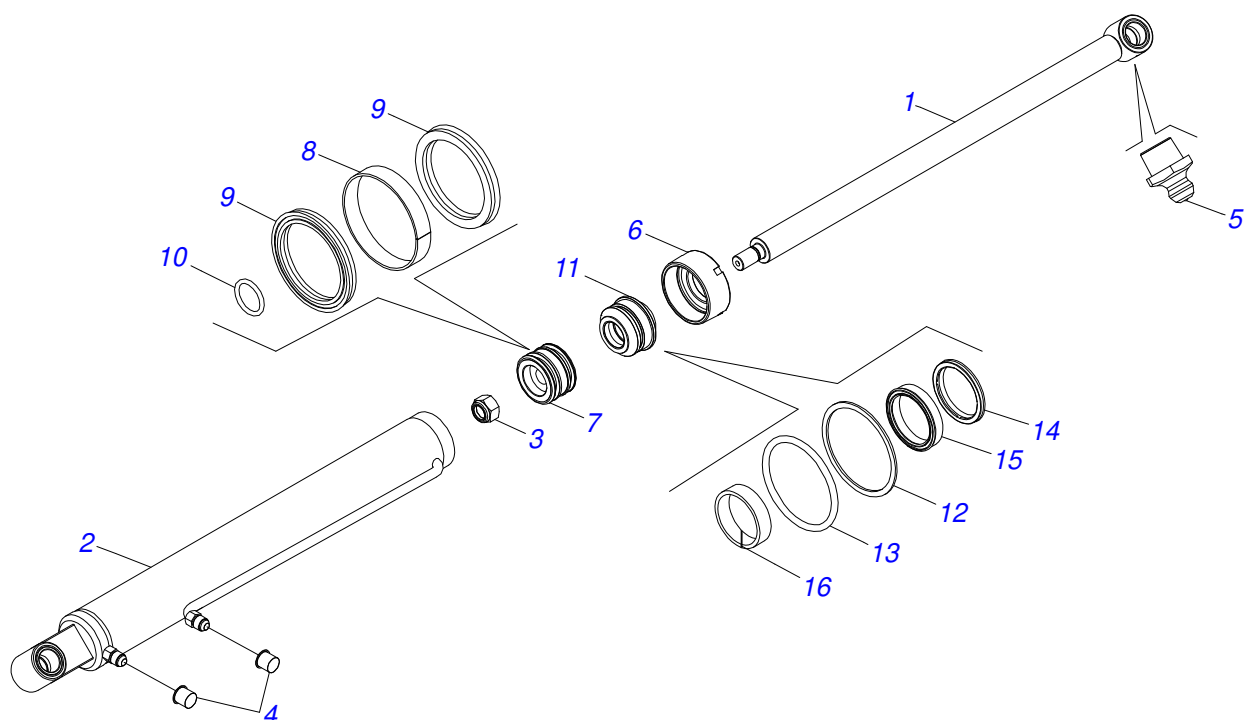

Item	Código	Descrição	Ver Pág.	QT
01	0521065697	ARTICULADOR		01
02	0503034192	MOLA TORÇÃO		01
03	0571018934	PENDOLO TRAVA		01
04	0503037382	PUNHO PVC Ø25 X 120		01
05	0521065888	ALAVANCA		01
06	0571018935	BRAÇO FIXADOR MOLA DESARME		01
07	0571018125	BRAÇO DIREITO DESARME		01
08	0571018129	PINO TRAVA ACESSORIO		02
09	0561811883	ARRUELA LISA 28,5 X 51,5 X 1,50 SA		01
10	0503013357	PORCA SEXTAVADA AUTOTRAVANTE COM NYLON 3/8 UNC BAIXA G.5 ZN		05
11	0503011236	PARAFUSO 3/8 UNC X 2 C S G.7 ZN		02
12	0503010849	PARAFUSO 3/8 UNC X 1.1/2 C S G.5 ZN		02
13	0503010523	CONTRAPINO 1/4 X 2 1G13201		01
14	0503010044	PORCA SEXTAVADA AUTOTRAVANTE COM NYLON 1.1/4 UNF BAIXA G.5 ZN		02
15	0503010002	GRAXEIRA 1800		04
16	0501011532	PARAF 3/8 UNC X 1.3/4 C S G.2 ZN		01
17	0581016851	PARAFUSO 1.1/4 UNF X 143,5		02

Item	Código	Descrição	Ver Pág.	QT
01	0521068628	EXTENSOR 44,45 X 882		01
02	0521068525	CORPO CAMISA DIREITA COM PROLONGADOR 894		01
03	0503010063	PORCA SEXTAVADO AUTOTRAVANTE COM NYLON 1 UNS ALTA G.5 ZN		01
04	0503030387	PLUG CILINDRICO N-004		02
05	0503010002	GRAXEIRA 1800		01
06	0502010993	TAMPA MOVEL 85,72		01
07	0502010843	EMBOLO 44,45 X 85,7		01
08	0503010948	ANEL G.E.3.3/8X2X1/2 W4-3346-590 PK		01
09	0503010170	GAXETA 3120 2750		02
10	0503010042	ANEL O RING 2-214 N 3006-9B 1G05116		01
11	0502010781	SUPORTE ANEIS 44,45 X 85,72		01
12	0503011060	ANEL BACK-UP 8-336 1G31106		01
13	0503010976	ANEL O RING 2-336 N 3006-9B 1G85119		01
14	0503010761	ANEL RASPADOR		01
15	0503010990	GAXETA 1870-1750-375-B		01
16	0503010949	ANEL G.I.1.3/4X3X1/2 W2-2000-500 PK		01