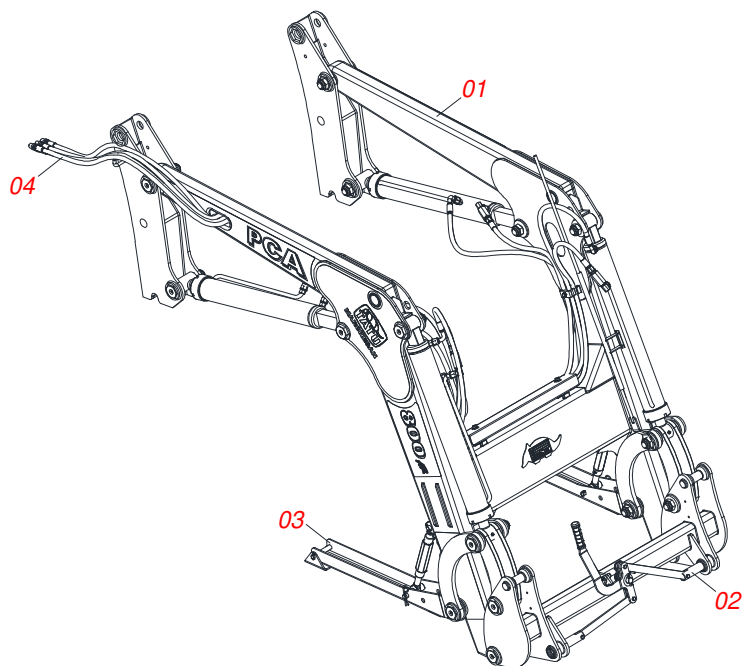

# INDICE

0106111800	PCA 800 AR VTR A114/124/134 BT SC SL	.....	1
0521047934	CONJUNTO CHASSI COM BARRA TRASEIRA	.....	2
0521047903	SUPORTE MOVEL COMPLETO	.....	3
0909095397	SUPORTE MOVEL E TORRE DE ARTICULAÇÃO	.....	4
0909095399	ARTICULAÇÃO	.....	5
0909095400	CONJUNTO DO DESCANSO	.....	6
0909095418	SISTEMA HIDRAULICO SUPORTE MOVEL	.....	7
0521052499	CILINDRO HIDRAULICO DIREITO 44,45 X 85,72 X 990 X 672	.....	8
0521052500	CILINDRO HIDRAULICO DIREITO 44,45 X 85,65 X 1053 X 607,5	.....	9
0521052497	CILINDRO HIDRAULICO 44,75 X 85,72 X 990 X 672	.....	10
0521052501	CILINDRO HIDRAULICO ESQUERDO 44,45 X 85,65 X 1053 X 607,5	.....	11
0511057771	CONJUNTO VALVULA SEGURANÇA R.7/8UNF JOELHO	.....	12
0521024389	CAIXA COM COMPONENTES	.....	13
0521047924	VARAO 1.1/4 X 790 COMPLETO	.....	14
0511043351	VARAO 1.1/4 NC X 1000 COMPLETO	.....	15
0521052700	JOGO MANGUEIRA	.....	16
0511033111	PEÇAS EMBALADAS	.....	17

Item	Código	Descrição	Ver Pág.	QT
01	0521047934	CONJUNTO CHASSI COM BARRA TRASEIRA	2	01
02	0521047903	SUPORTE MOVEL COMPLETO	3	01
03	0521024389	CAIXA COM COMPONENTES	13	01

Item	Código	Descrição	Ver Pág.	QT
01	0521068518	CHASSI DIREITO		01
02	0521068515	CHASSI ESQUERDO		01
03	0521068622	BARRA DIREITO TRAVA CHASSI		01
04	0521068621	BARRA ESQUERDA TRAVA CHASSI		01
05	0503010233	PARAFUSO 5/8 UNC X 2.1/2 C S G.5 ZN		02
06	0503011084	PARAFUSO 3/4 UNC X 5 C S G.5 ZN		04
07	0503010023	ARRUELA PRESSAO 3/4 ZN		04
08	0503010013	PORCA SEXTAVADA 5/8 UNC G.5 ZN		02
09	0503010014	PORCA SEXTAVADA 3/4 UNC (PESADA) G.5 ZN		04
10	0581015170	LUVA 50 MM - MONTAGEM BARRA PLAINA		04