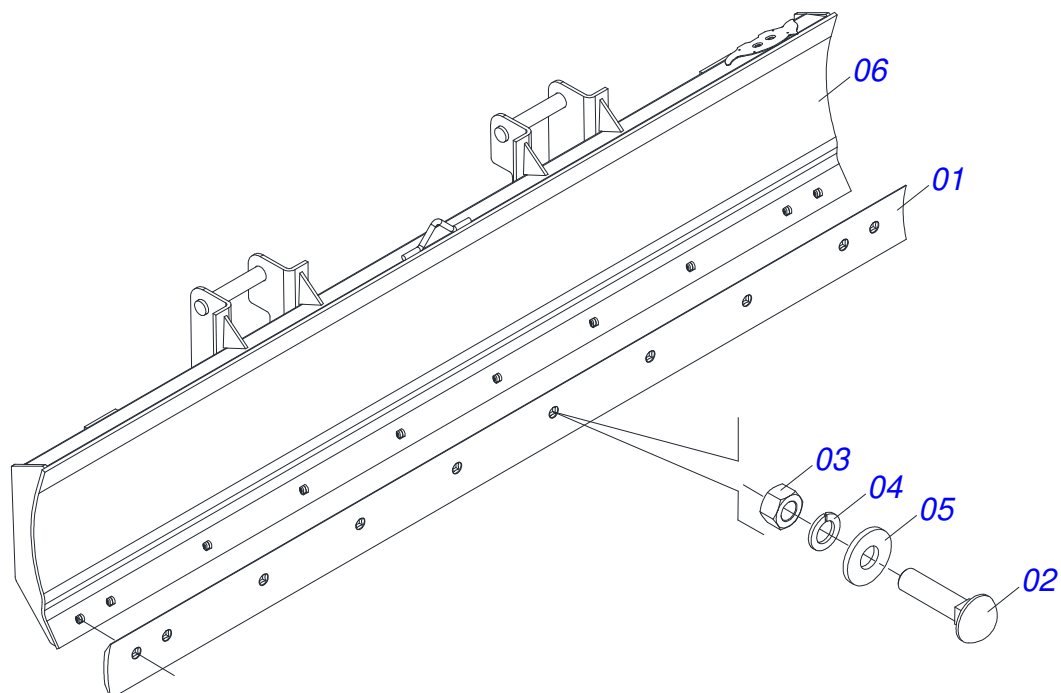

Item	Código	Descrição	Ver Pág.	QT
001	0622360011	RASPADOR REV 2600		01
002	0501012240	PARAFUSO 5/8 UNC X 2.1/2 CEPQ G.5 ZN		08
003	0503010013	PORCA SEXTAVADA 5/8 UNC G.5 ZN		08
004	0503011445	ARRUELA PRESSAO 5/8 SA		08
005	0501012140	ARRUELA LISA 16,50 X 40 X 4,00 ZN		08
006	0511067600	LAMINA DIANTEIRA AGRICOLA 2600		01