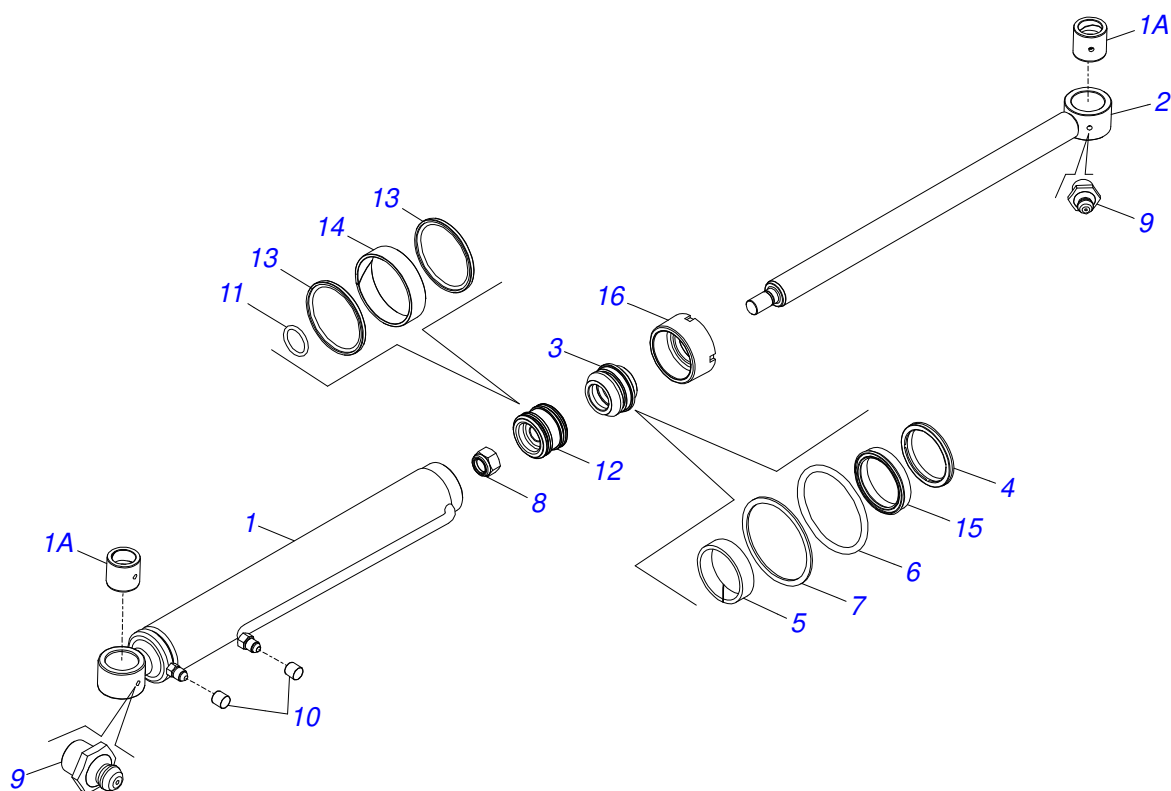

Item	Código	Descrição	Ver Pág.	QT
01	0521066381	CAMISA 76,20 X 723		01
01A	0501110275	LUVA JUNCAO 75 X 38,1 X 50		02
02	0511065578	EXTENSOR 44,45 X 716		01
03	0502012264	SUPT ANEIS 44,45 X 76,20 PCA 800		01
04	0503010761	ANEL RASPADOR		01
05	0503010949	ANEL G.I.1.3/4X3X1/2 W2-2000-500 PK		01
06	0503010343	ANEL O RING 2-334 N 3006-9B 1G85259		01
07	0503011059	ANEL BACK-UP 8-334 1G31146		01
08	0503010063	PORCA SEXTAVADO AUTOTRAVANTE COM NYLON 1 UNS ALTA G.5 ZN		01
09	0503010002	GRAXEIRA 1800		02
10	0503030385	PLUG CILINDRICO N-002		02
11	0503010042	ANEL O RING 2-214 N 3006-9B 1G05116		01
12	0581010304	EMBOLO 44,45 X 76,20		01
13	0503018138	ANEL BS OE076205200211C BR		02
14	0503018140	ANEL GUIA W2-3000-750 (1147)		01
15	0503017937	GAXETA 1870-1750-375-B POLYMAX		01
16	0502011899	TAMPA MOVEL 76,2		01
17	0511032725	JOGO REPARO CILINDRO 44,45 X 76,20 X 820 X 551(0511057973)