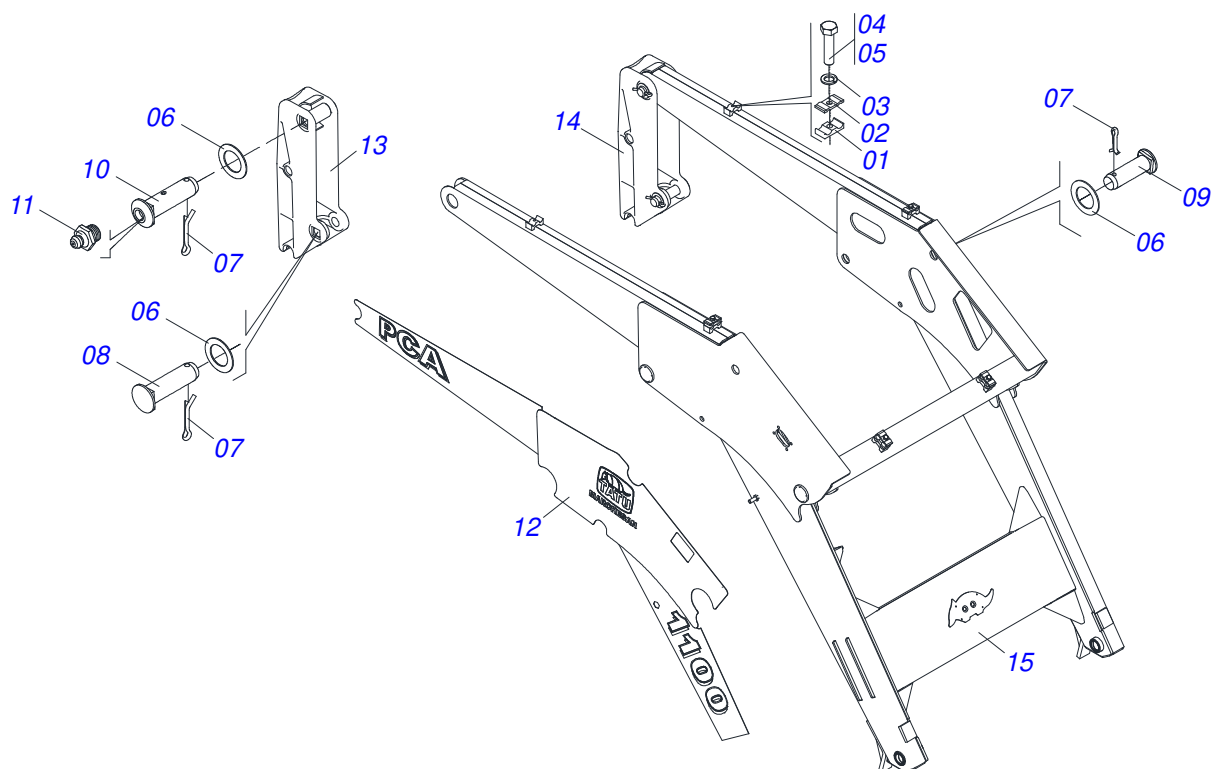

MARCHESAN

INDICE

0106111240	PCA 1100 JD 6165J/6180J BT SC	1
0511043201	SUPORTE MOVEL COMPLETO	2
0909095434	SUPORTE MOVEL E TORRE DE ARTICULAÇÃO	3
0909092667	DESCANSO AJUSTAVEL DO SUPORTE MOVEL	4
0909095428	ARTICULAÇÃO	5
0909095433	SISTEMA HIDRAULICO	6
0511057974	CILINDRO HIDRAULICO 44,45 X 85,72 X 870 X 593	7
0511057973	CILINDRO HIDRAULICO 44,45 X 76,20 X 820 X 551	8
0511057772	CONJUNTO VALVULA DE SEGURANÇA R. 3/4UNF JOELHO	9
0501053834	MACHO ENGATE RAPIDO AGRICOLA 1/2 NPT COM TAMPA	10
0511045185	LAMINA 2600 SEM SAPATA	11
0511026180	CAIXA COM COMPONENTES	12
0501043212	VARAO 1.1/4 NC X 970 COMPLETO	13
0501038195	PECAS EMBALADAS	14

Item	Código	Descrição	Ver Pág.	QT
01	0511067287	CHASSI DIREITO		01
02	0511067288	CHASSI ESQUERDO PCA		01
03	0511043201	SUPORTE MOVEL COMPLETO	2	01
04	0511045185	LAMINA 2600 SEM SAPATA	11	01
05	0511026180	CAIXA COM COMPONENTES	12	01

Item	Código	Descrição	Ver Pág.	QT
01	0909095434	SUPORTE MOVEL E TORRE DE ARTICULAÇÃO	3	01
02	0909092667	DESCANSO AJUSTAVEL DO SUPORTE MOVEL	4	01
03	0909095428	ARTICULAÇÃO	5	01
04	0909095433	SISTEMA HIDRAULICO	6	01

Item	Código	Descrição	Ver Pág.	QT
01	0502010477	CORPO SUPORTE PRESILHA		04
02	0503011180	CORPO SUPERIOR PRESILHA		06
03	0503010180	ARRUELA PRESSAO 7/16 ZN 1K01546		06
04	0503012555	PARAFUSO 7/16 UNC X 2 CS RT G.7 ZN		04
05	0503011102	PARAFUSO 7/16 UNC X 1.1/4 C S G.5 ZN		02
06	0511019685	ARRUELA LISA 38,50 X 60 X 1,90 ZN		04
07	0503010534	CONTRAPINO 3/8 X 2.1/2 ZN		08
08	0521012869	EIXO ARTICULAÇÃO 37,2/37,00 X 152 PQ ZN		02
09	0521012868	EIXO ARTICULAÇÃO 37,2X125 PQ ZN		04
10	0521012870	EIXO ARTICULAÇÃO 37,2/37,00 X 157 P/GRAX		02
11	0503010002	GRAXEIRA 1800		02
12	0503062217	CONJUNTO ETIQUETAS ADESIVAS		01
13	0502012472	TORRE MOVEL DIREITO		01
14	0502012473	TORRE MOVEL ESQUERDO		01
15	0511066050	SUPORTE MOVEL		01