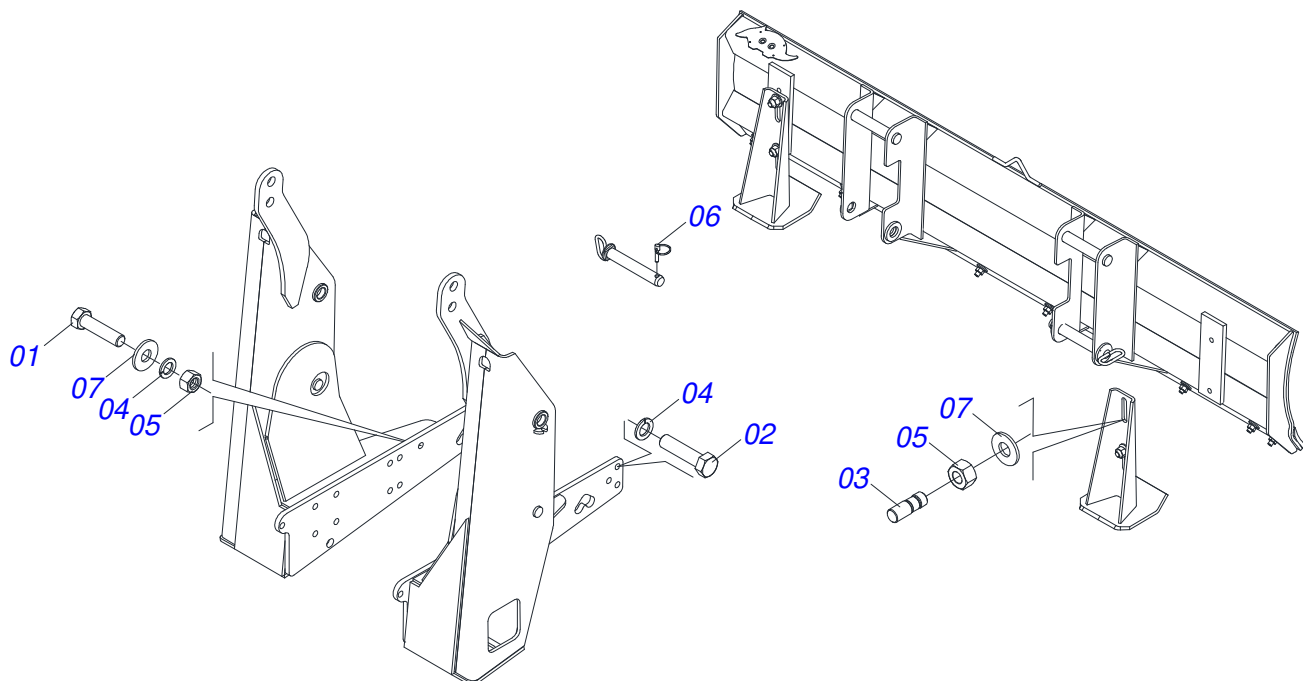

Item	Código	Descrição	Ver Pág.	QT
01	0503013390	PARAFUSO 3/4 UNC X 2.1/2 C S G.7 ZN		20
02	0503013103	PARAFUSO M20 X 2,5 X 90 C S 10.9 ZN		06
03	0561016756	PRISIONEIRO 3/4 UNC X 3/4 UNC X 56 ZN		04
04	0503010023	ARRUELA PRESSAO 3/4 ZN 1K01584		20
05	0503010014	PORCA SEXTAVADA 3/4 UNC (PESADA) G.5 ZN		24
06	0503030430	PINO TRAVA 7/16 X 50		04
07	0501010322	ARRUELA LISA 20,50 X 46 X 4,00 ZN		24