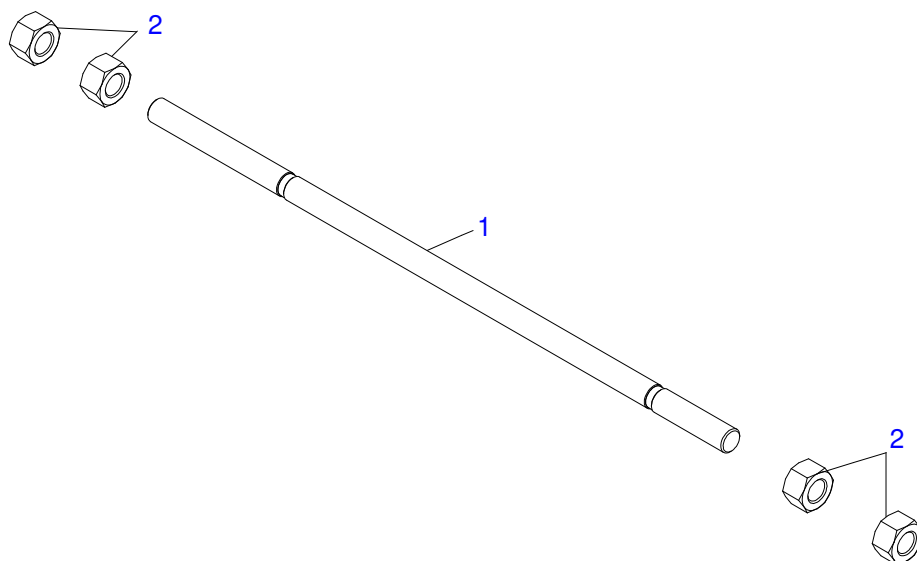

Item	Código	Descrição	Ver Pág.	QT
001	0501014915	VARAO 1.1/4 X 970 CBT 8240-4		01
002	0501010087	PORCA 1.1/4 UNC SEXTAVADA 2 ZN		04