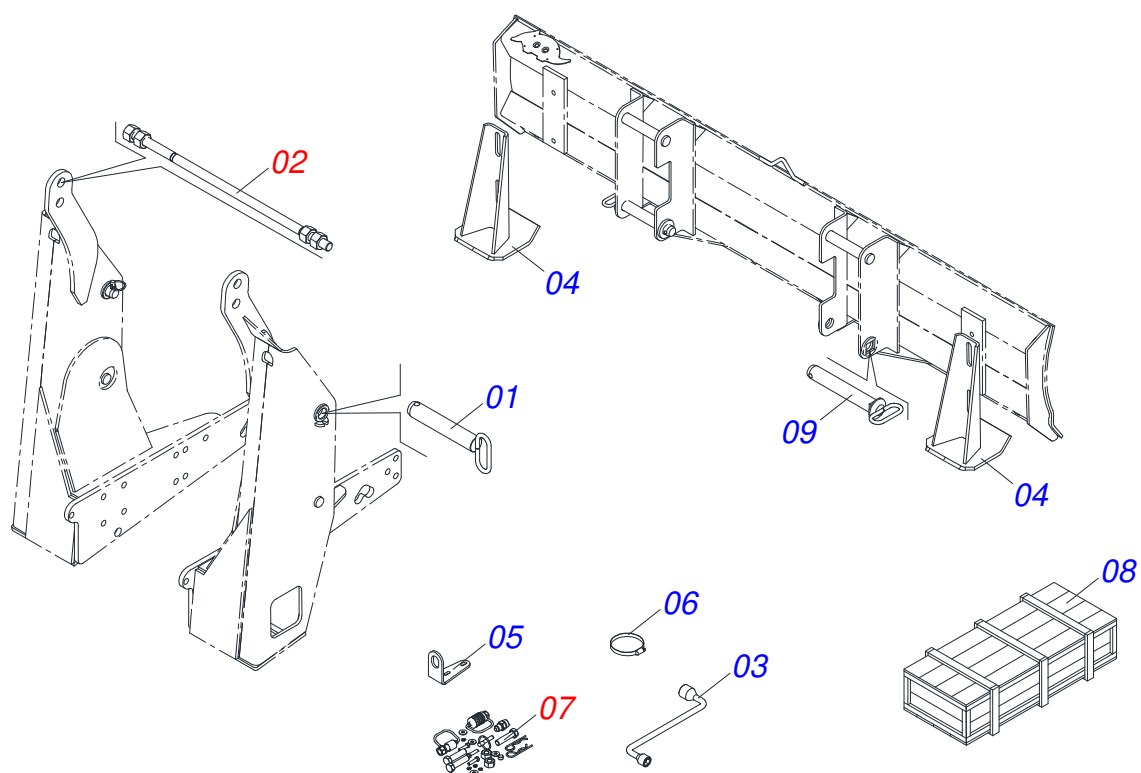

Item	Código	Descrição	Ver Pág.	QT
01	0511064410	EIXO JUNCAO 37,20X205 COM PUXADOR ZN		02
02	0501043212	VARAO 1.1/4 NC X 970 COMPLETO	13	01
03	0501068213	CHAVE DUPLA 5/8 X 3/4 CABO CILINDRO		01
04	0501063411	SAPATA ESTABILIZADORA		02
05	0561019421	SUPORTE FIXACAO CAIXA FERRAMENTA		01
06	0503011266	ABRACADEIRA 2.1/4 A3 57-76 LARGURA 9MM		03
07	0501038195	PECAS EMBALADAS	14	01
08	0501100126	CAIXA MADEIRA 920 X 470 X 250		01
09	0521066515	EIXO ARTICULAÇÃO 37,20 X 240 COM PUXADOR		02