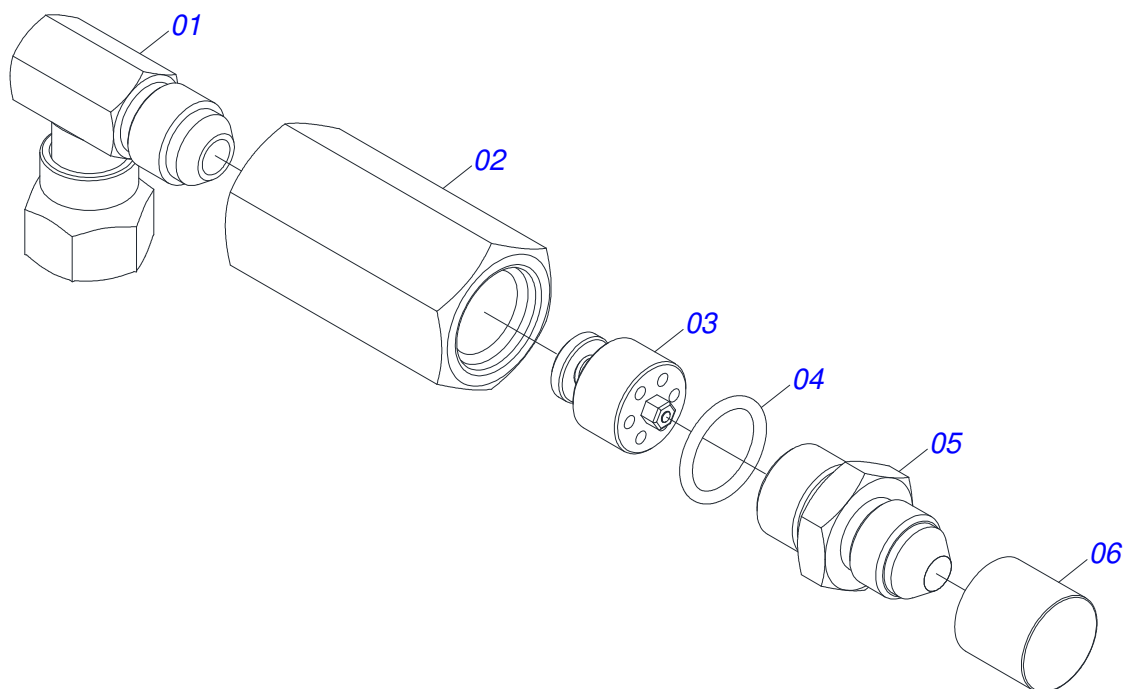

Item	Código	Descrição	Ver Pág.	QT
01	0503018034	JOELHO MACHO JIC 37 X R.3/4UNF PORCA GIR		01
02	0581014055	ADAPTADOR 1/2 BSP X 3/4 UNF JIC X 64		01
03	0503016854	VALVULA DE SEGURANÇA 1/2 BSP 14FPP F294114109		01
04	0503010045	ANEL O RING 2-116 N 3006-9B 1G05420		01
05	0581014054	NIPLE 1/2 BSP X 3/4 UNF JIC X 43		01
06	0503030385	PLUG CILINDRICO N-002		01