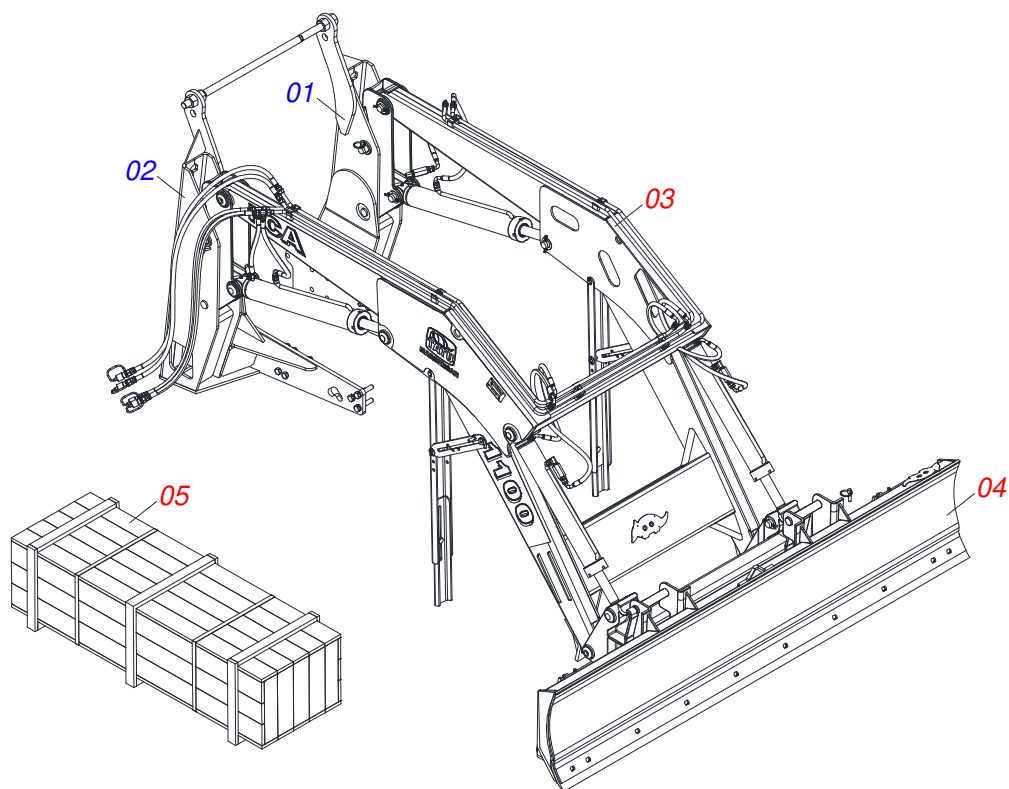

PCA - PLAINAS CARREGADEIRAS AGRÍCOLAS

PCA 1100 JD 6165J/6180J BT SC

Código: 0501093027

Série: S-0111

Revisão: 00

Data da Revisão: JULHO/2021

CATÁLOGO DE PEÇAS

MARCHESAN

MARCHESAN

INDICE

0106111240	PCA 1100 JD 6165J/6180J BT SC	1
0511043201	SUPORTE MOVEL COMPLETO	2
0909095434	SUPORTE MOVEL E TORRE DE ARTICULAÇÃO	3
0909092667	DESCANSO AJUSTAVEL DO SUPORTE MOVEL	4
0909095428	ARTICULAÇÃO	5
0909095433	SISTEMA HIDRAULICO	6
0511057974	CILINDRO HIDRAULICO 44,45 X 85,72 X 870 X 593	7
0511057973	CILINDRO HIDRAULICO 44,45 X 76,20 X 820 X 551	8
0511057772	CONJUNTO VALVULA DE SEGURANÇA R. 3/4UNF JOELHO	9
0501053834	MACHO ENGATE RAPIDO AGRICOLA 1/2 NPT COM TAMPA	10
0511045185	LAMINA 2600 SEM SAPATA	11
0511026180	CAIXA COM COMPONENTES	12
0501043212	VARAO 1.1/4 NC X 970 COMPLETO	13
0501038195	PECAS EMBALADAS	14

Item	Código	Descrição	Ver Pág.	QT
01	0511067287	CHASSI DIREITO		01
02	0511067288	CHASSI ESQUERDO PCA		01
03	0511043201	SUPORTE MOVEL COMPLETO	2	01
04	0511045185	LAMINA 2600 SEM SAPATA	11	01
05	0511026180	CAIXA COM COMPONENTES	12	01

Item	Código	Descrição	Ver Pág.	QT
01	0502010477	CORPO SUPORTE PRESILHA		04
02	0503011180	CORPO SUPERIOR PRESILHA		06
03	0503010180	ARRUELA PRESSAO 7/16 ZN 1K01546		06
04	0503012555	PARAFUSO 7/16 UNC X 2 CS RT G.7 ZN		04
05	0503011102	PARAFUSO 7/16 UNC X 1.1/4 C S G.5 ZN		02
06	0511019685	ARRUELA LISA 38,50 X 60 X 1,90 ZN		04
07	0503010534	CONTRAPINO 3/8 X 2.1/2 ZN		08
08	0521012869	EIXO ARTICULAÇÃO 37,2/37,00 X 152 PQ ZN		02
09	0521012868	EIXO ARTICULAÇÃO 37,2X125 PQ ZN		04
10	0521012870	EIXO ARTICULAÇÃO 37,2/37,00 X 157 P/GRAX		02
11	0503010002	GRAXEIRA 1800		02
12	0503062217	CONJUNTO ETIQUETAS ADESIVAS		01
13	0502012472	TORRE MOVEL DIREITO		01
14	0502012473	TORRE MOVEL ESQUERDO		01
15	0511066050	SUPORTE MOVEL		01