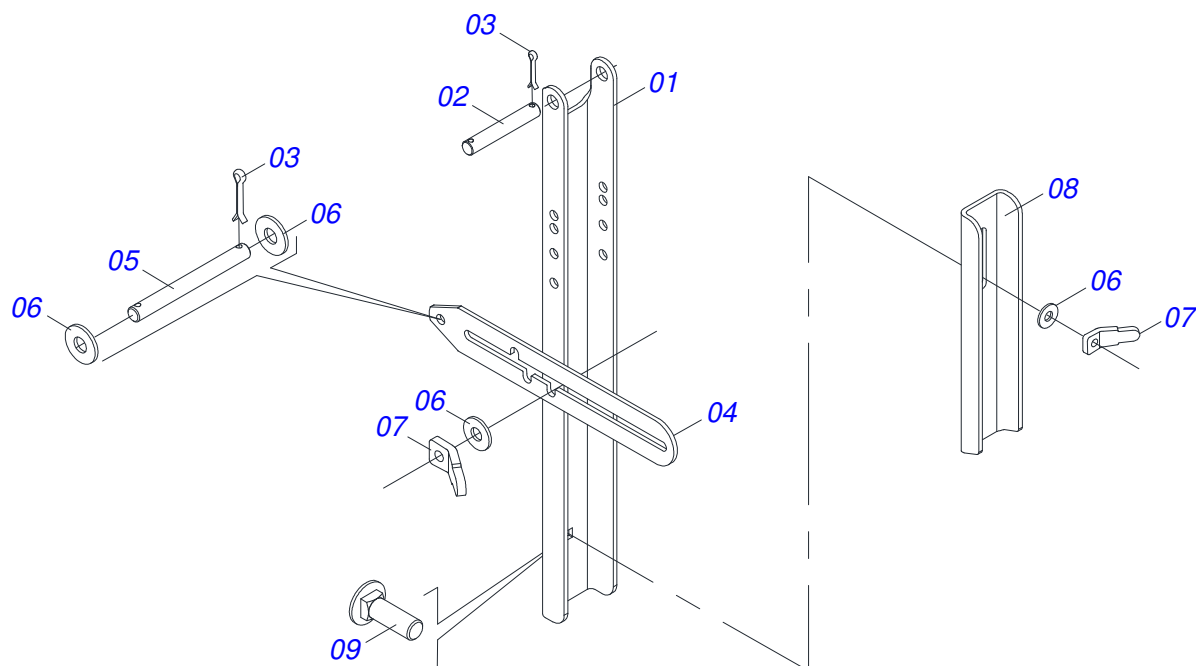

MARCHESAN

INDICE

0106111240	PCA 1100 JD 6165J/6180J BT SC	1
0511043201	SUPORTE MOVEL COMPLETO	2
0909095434	SUPORTE MOVEL E TORRE DE ARTICULAÇÃO	3
0909092667	DESCANSO AJUSTAVEL DO SUPORTE MOVEL	4
0909095428	ARTICULAÇÃO	5
0909095433	SISTEMA HIDRAULICO	6
0511057974	CILINDRO HIDRAULICO 44,45 X 85,72 X 870 X 593	7
0511057973	CILINDRO HIDRAULICO 44,45 X 76,20 X 820 X 551	8
0511057772	CONJUNTO VALVULA DE SEGURANÇA R. 3/4UNF JOELHO	9
0501053834	MACHO ENGATE RAPIDO AGRICOLA 1/2 NPT COM TAMPA	10
0511045185	LAMINA 2600 SEM SAPATA	11
0511026180	CAIXA COM COMPONENTES	12
0501043212	VARAO 1.1/4 NC X 970 COMPLETO	13
0501038195	PECAS EMBALADAS	14

Item	Código	Descrição	Ver Pág.	QT
01	0502010477	CORPO SUPORTE PRESILHA		04
02	0503011180	CORPO SUPERIOR PRESILHA		06
03	0503010180	ARRUELA PRESSAO 7/16 ZN 1K01546		06
04	0503012555	PARAFUSO 7/16 UNC X 2 CS RT G.7 ZN		04
05	0503011102	PARAFUSO 7/16 UNC X 1.1/4 C S G.5 ZN		02
06	0511019685	ARRUELA LISA 38,50 X 60 X 1,90 ZN		04
07	0503010534	CONTRAPINO 3/8 X 2.1/2 ZN		08
08	0521012869	EIXO ARTICULAÇÃO 37,2/37,00 X 152 PQ ZN		02
09	0521012868	EIXO ARTICULAÇÃO 37,2X125 PQ ZN		04
10	0521012870	EIXO ARTICULAÇÃO 37,2/37,00 X 157 P/GRAX		02
11	0503010002	GRAXEIRA 1800		02
12	0503062217	CONJUNTO ETIQUETAS ADESIVAS		01
13	0502012472	TORRE MOVEL DIREITO		01
14	0502012473	TORRE MOVEL ESQUERDO		01
15	0511066050	SUPORTE MOVEL		01