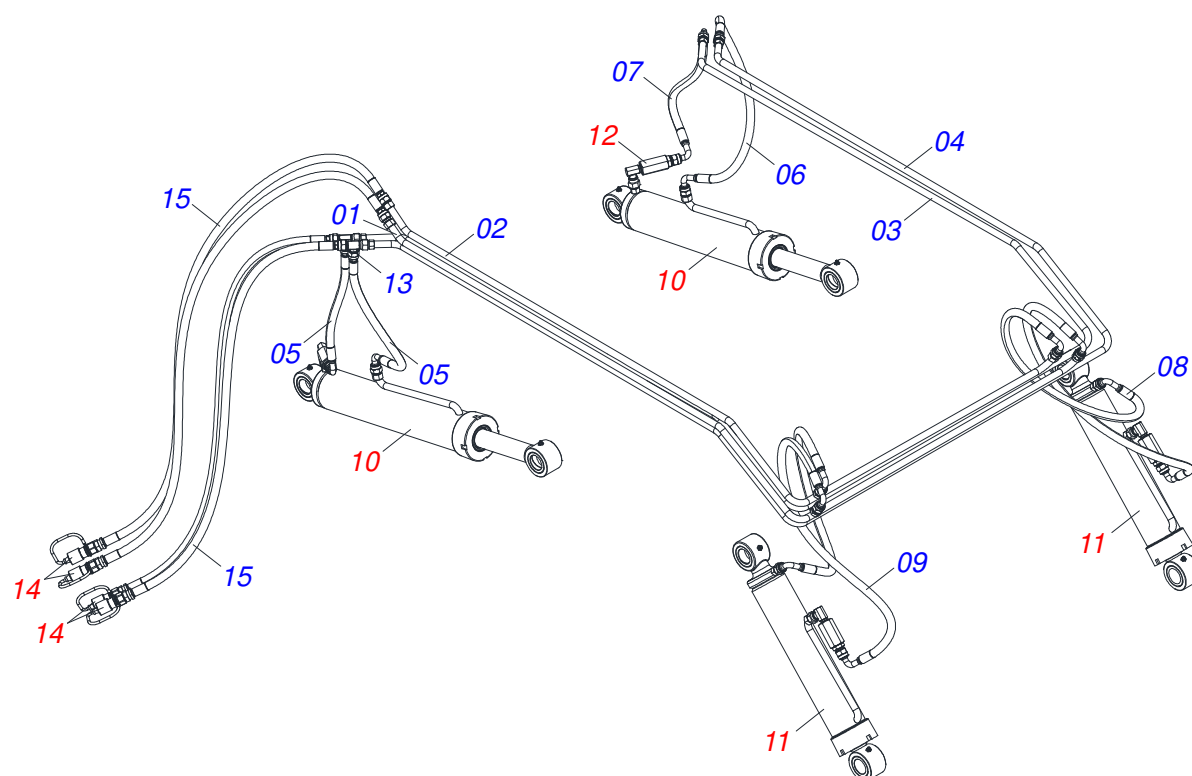

Item	Código	Descrição	Ver Pág.	QT
01	0909095434	SUPORTE MOVEL E TORRE DE ARTICULAÇÃO	3	01
02	0909092667	DESCANSO AJUSTAVEL DO SUPORTE MOVEL	4	01
03	0909095428	ARTICULAÇÃO	5	01
04	0909095433	SISTEMA HIDRAULICO	6	01

Item	Código	Descrição	Ver Pág.	QT
01	0502010477	CORPO SUPORTE PRESILHA		04
02	0503011180	CORPO SUPERIOR PRESILHA		06
03	0503010180	ARRUELA PRESSAO 7/16 ZN 1K01546		06
04	0503012555	PARAFUSO 7/16 UNC X 2 CS RT G.7 ZN		04
05	0503011102	PARAFUSO 7/16 UNC X 1.1/4 C S G.5 ZN		02
06	0511019685	ARRUELA LISA 38,50 X 60 X 1,90 ZN		04
07	0503010534	CONTRAPINO 3/8 X 2.1/2 ZN		08
08	0521012869	EIXO ARTICULAÇÃO 37,2/37,00 X 152 PQ ZN		02
09	0521012868	EIXO ARTICULAÇÃO 37,2X125 PQ ZN		04
10	0521012870	EIXO ARTICULAÇÃO 37,2/37,00 X 157 P/GRAX		02
11	0503010002	GRAXEIRA 1800		02
12	0503062217	CONJUNTO ETIQUETAS ADESIVAS		01
13	0502012472	TORRE MOVEL DIREITO		01
14	0502012473	TORRE MOVEL ESQUERDO		01
15	0511066050	SUPORTE MOVEL		01

Item	Código	Descrição	Ver Pág.	QT
01	0501069857	DUTO DISTRIBUIDOR OLEO DIREITO		01
02	0501069858	DUTO DISTRIBUIDOR OLEO ESQUERDO		01
03	0521061821	DUTO EXTERNO DISTRIBUIDOR OLEO		01
04	0521061820	DUTO INTERNO DISTRIBUIDOR OLEO		01
05	0501080150	MANGUEIRA 3/8 X 800 TR-TC		02
06	0501080766	MANGUEIRA 3/8 X 700 TC-TC 90G		01
07	0501080105	MANGUEIRA 3/8 X 700 TR-TR		01
08	0501080688	MANGUEIRA 3/8 X 650 TC-TC 90G		02
09	0501080777	MANGUEIRA 3/8 X 650 TC-TC 90G ESQUERDO		02
10	0511057974	CILINDRO HIDRAULICO 44,45 X 85,72 X 870 X 593	7	02
11	0511057973	CILINDRO HIDRAULICO 44,45 X 76,20 X 820 X 551	8	02
12	0511057772	CONJUNTO VALVULA DE SEGURANÇA R. 3/4UNF 9 JOELHO		04
13	0503011968	ADAPTADOR T COM PORCA GIRATORIA LATAO 3/4 8R6X-S		02
14	0501053834	MACHO ENGATE RAPIDO AGRICOLA 1/2 NPT COM TAMPA	10	04
15	0501081124	MANGUEIRA 3/8 X 4200 TR-TM		04