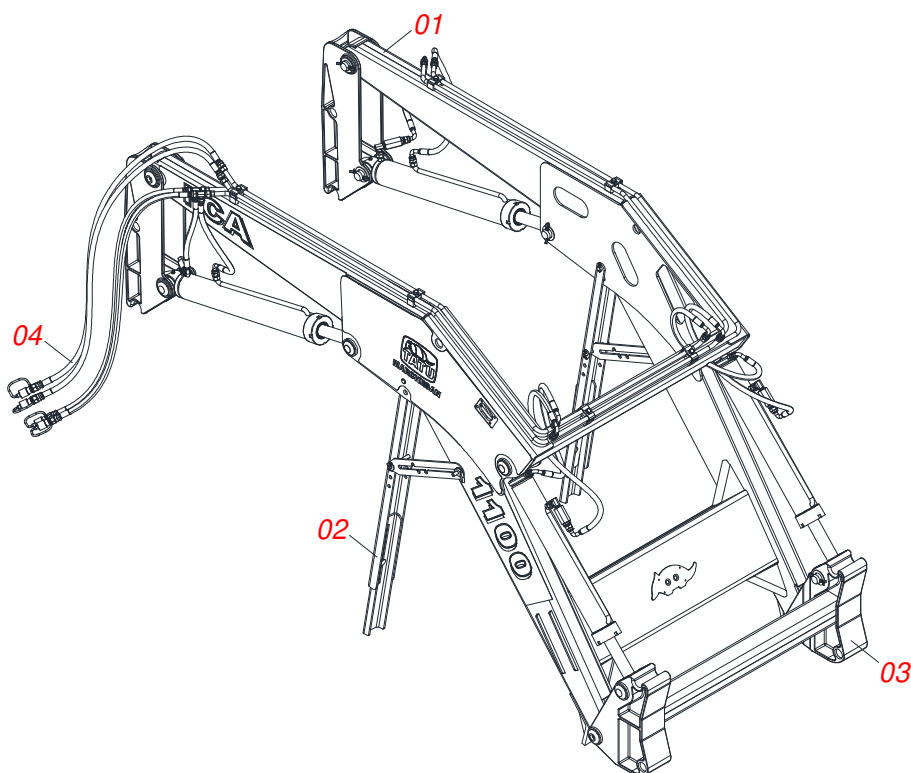

MARCHESAN

INDICE

0106111240	PCA 1100 JD 6165J/6180J BT SC	1
0511043201	SUPORTE MOVEL COMPLETO	2
0909095434	SUPORTE MOVEL E TORRE DE ARTICULAÇÃO	3
0909092667	DESCANSO AJUSTAVEL DO SUPORTE MOVEL	4
0909095428	ARTICULAÇÃO	5
0909095433	SISTEMA HIDRAULICO	6
0511057974	CILINDRO HIDRAULICO 44,45 X 85,72 X 870 X 593	7
0511057973	CILINDRO HIDRAULICO 44,45 X 76,20 X 820 X 551	8
0511057772	CONJUNTO VALVULA DE SEGURANÇA R. 3/4UNF JOELHO	9
0501053834	MACHO ENGATE RAPIDO AGRICOLA 1/2 NPT COM TAMPA	10
0511045185	LAMINA 2600 SEM SAPATA	11
0511026180	CAIXA COM COMPONENTES	12
0501043212	VARAO 1.1/4 NC X 970 COMPLETO	13
0501038195	PECAS EMBALADAS	14

Item	Código	Descrição	Ver Pág.	QT
01	0511067287	CHASSI DIREITO		01
02	0511067288	CHASSI ESQUERDO PCA		01
03	0511043201	SUPORTE MOVEL COMPLETO	2	01
04	0511045185	LAMINA 2600 SEM SAPATA	11	01
05	0511026180	CAIXA COM COMPONENTES	12	01

Item	Código	Descrição	Ver Pág.	QT
01	0502010477	CORPO SUPORTE PRESILHA		04
02	0503011180	CORPO SUPERIOR PRESILHA		06
03	0503010180	ARRUELA PRESSAO 7/16 ZN 1K01546		06
04	0503012555	PARAFUSO 7/16 UNC X 2 CS RT G.7 ZN		04
05	0503011102	PARAFUSO 7/16 UNC X 1.1/4 C S G.5 ZN		02
06	0511019685	ARRUELA LISA 38,50 X 60 X 1,90 ZN		04
07	0503010534	CONTRAPINO 3/8 X 2.1/2 ZN		08
08	0521012869	EIXO ARTICULAÇÃO 37,2/37,00 X 152 PQ ZN		02
09	0521012868	EIXO ARTICULAÇÃO 37,2X125 PQ ZN		04
10	0521012870	EIXO ARTICULAÇÃO 37,2/37,00 X 157 P/GRAX		02
11	0503010002	GRAXEIRA 1800		02
12	0503062217	CONJUNTO ETIQUETAS ADESIVAS		01
13	0502012472	TORRE MOVEL DIREITO		01
14	0502012473	TORRE MOVEL ESQUERDO		01
15	0511066050	SUPORTE MOVEL		01