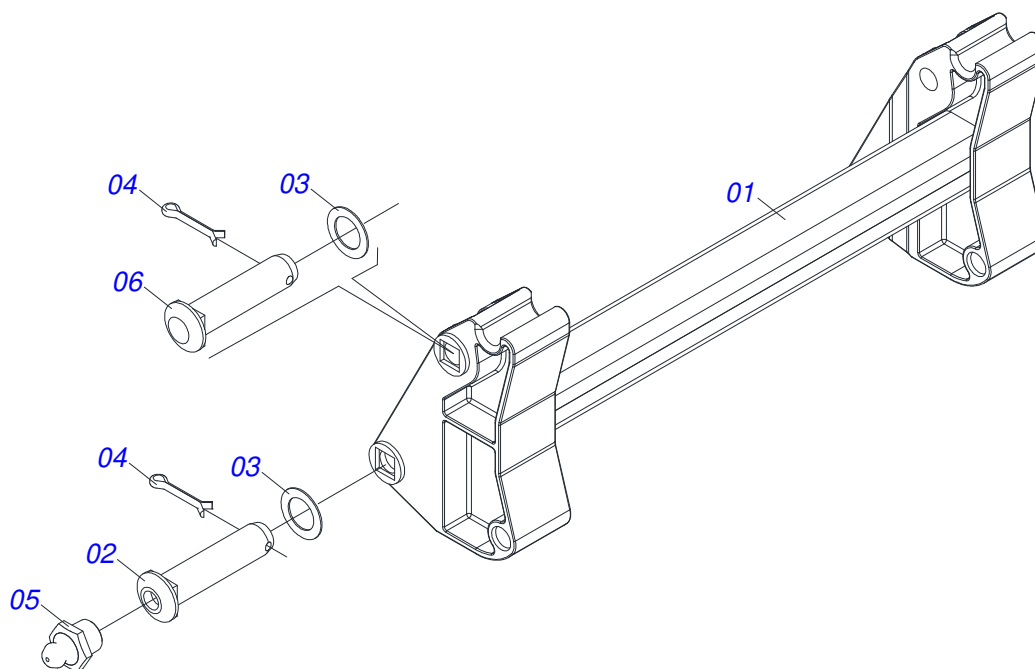

Item	Código	Descrição	Ver Pág.	QT
01	0501069939	SUPORTE ARTICULAÇÃO		01
02	0521012870	EIXO ARTICILAÇÃO 37,2/37,00 X 157 P/GRAX		02
03	0511019685	ARRUELA LISA 38,50 X 60 X 1,90 ZN		04
04	0503010534	CONTRAPINO 3/8 X 2.1/2 ZN		04
05	0503010002	GRAXEIRA 1800		02
06	0521012869	EIXO ARTICULAÇÃO 37,2/37,00 X 152 PQ ZN		02