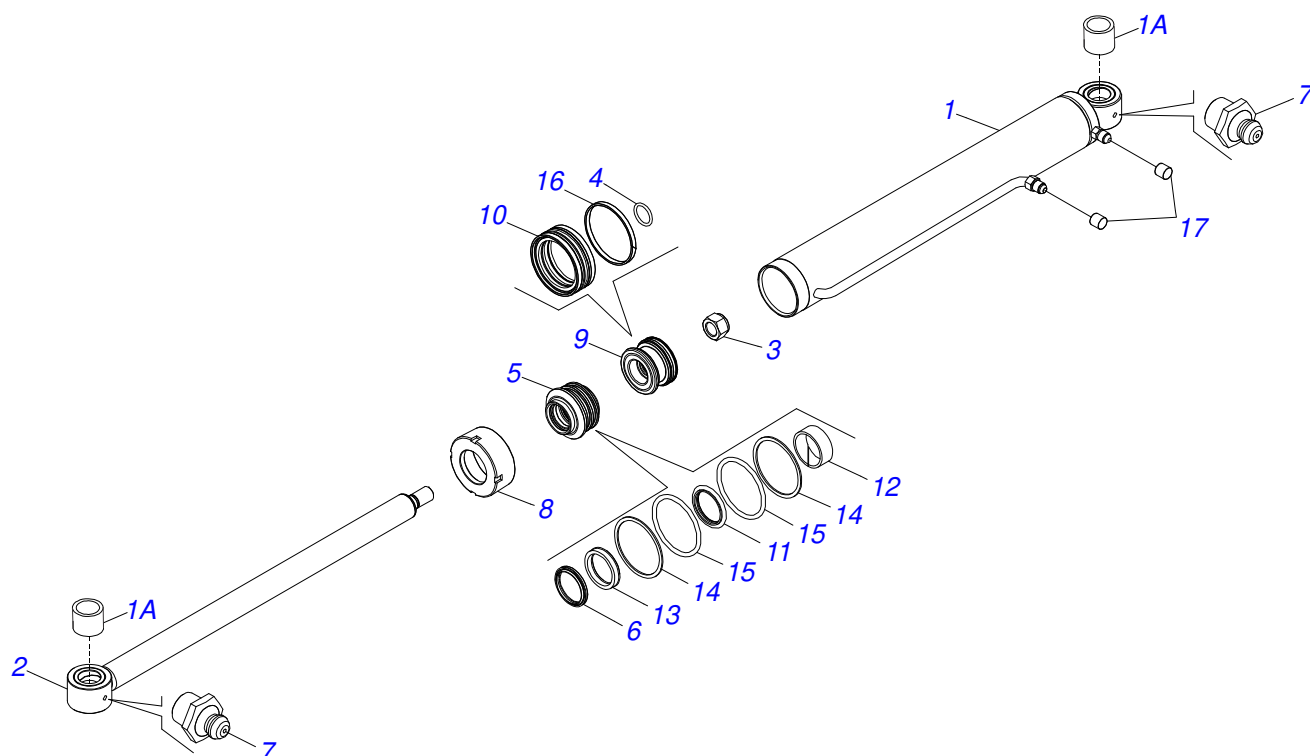

Item	Código	Descrição	Ver Pág.	QT
01	0502010477	CORPO SUPORTE PRESILHA		04
02	0503011180	CORPO SUPERIOR PRESILHA		06
03	0503010180	ARRUELA PRESSAO 7/16 ZN 1K01546		06
04	0503012555	PARAFUSO 7/16 UNC X 2 CS RT G.7 ZN		04
05	0503011102	PARAFUSO 7/16 UNC X 1.1/4 C S G.5 ZN		02
06	0511019685	ARRUELA LISA 38,50 X 60 X 1,90 ZN		04
07	0503010534	CONTRAPINO 3/8 X 2.1/2 ZN		08
08	0521012869	EIXO ARTICULAÇÃO 37,2/37,00 X 152 PQ ZN		02
09	0521012868	EIXO ARTICULAÇÃO 37,2X125 PQ ZN		04
10	0521012870	EIXO ARTICULAÇÃO 37,2/37,00 X 157 P/GRAX		02
11	0503010002	GRAXEIRA 1800		02
12	0503062217	CONJUNTO ETIQUETAS ADESIVAS		01
13	0502012472	TORRE MOVEL DIREITO		01
14	0502012473	TORRE MOVEL ESQUERDO		01
15	0511066050	SUPORTE MOVEL		01

Item	Código	Descrição	Ver Pág.	QT
01	0561016401	CORPO DESCANSO		02
02	0511013598	EIXO JUNCAO 3/4 X 12 ZN		02
03	0503010071	CONTRAPINO 3/16 X 1		08
04	0511019634	TRAVA DESCANSO		02
05	0521012823	EIXO JUNCAO 12,70 1/2 X 122 PCA 800		02
06	0511017302	ARRUELA LISA 13,50 X 32,50 X 3,0 ZN		08
07	0561016329	FIXADOR TRAVA DESCANSO		04
08	0561016619	COMPLEMENTO DESCANSO 570		02
09	0503014378	PARAFUSO 1/2 UNC X 1.1/2 CAPQ G.5 ZN		02

Item	Código	Descrição	Ver Pág.	QT
01	0501069857	DUTO DISTRIBUIDOR OLEO DIREITO		01
02	0501069858	DUTO DISTRIBUIDOR OLEO ESQUERDO		01
03	0521061821	DUTO EXTERNO DISTRIBUIDOR OLEO		01
04	0521061820	DUTO INTERNO DISTRIBUIDOR OLEO		01
05	0501080150	MANGUEIRA 3/8 X 800 TR-TC		02
06	0501080766	MANGUEIRA 3/8 X 700 TC-TC 90G		01
07	0501080105	MANGUEIRA 3/8 X 700 TR-TR		01
08	0501080688	MANGUEIRA 3/8 X 650 TC-TC 90G		02
09	0501080777	MANGUEIRA 3/8 X 650 TC-TC 90G ESQUERDO		02
10	0511057974	CILINDRO HIDRAULICO 44,45 X 85,72 X 870 X 593	7	02
11	0511057973	CILINDRO HIDRAULICO 44,45 X 76,20 X 820 X 551	8	02
12	0511057772	CONJUNTO VALVULA DE SEGURANÇA R. 3/4UNF 9 JOELHO		04
13	0503011968	ADAPTADOR T COM PORCA GIRATORIA LATAO 3/4 8R6X-S		02
14	0501053834	MACHO ENGATE RAPIDO AGRICOLA 1/2 NPT COM TAMPA	10	04
15	0501081124	MANGUEIRA 3/8 X 4200 TR-TM		04