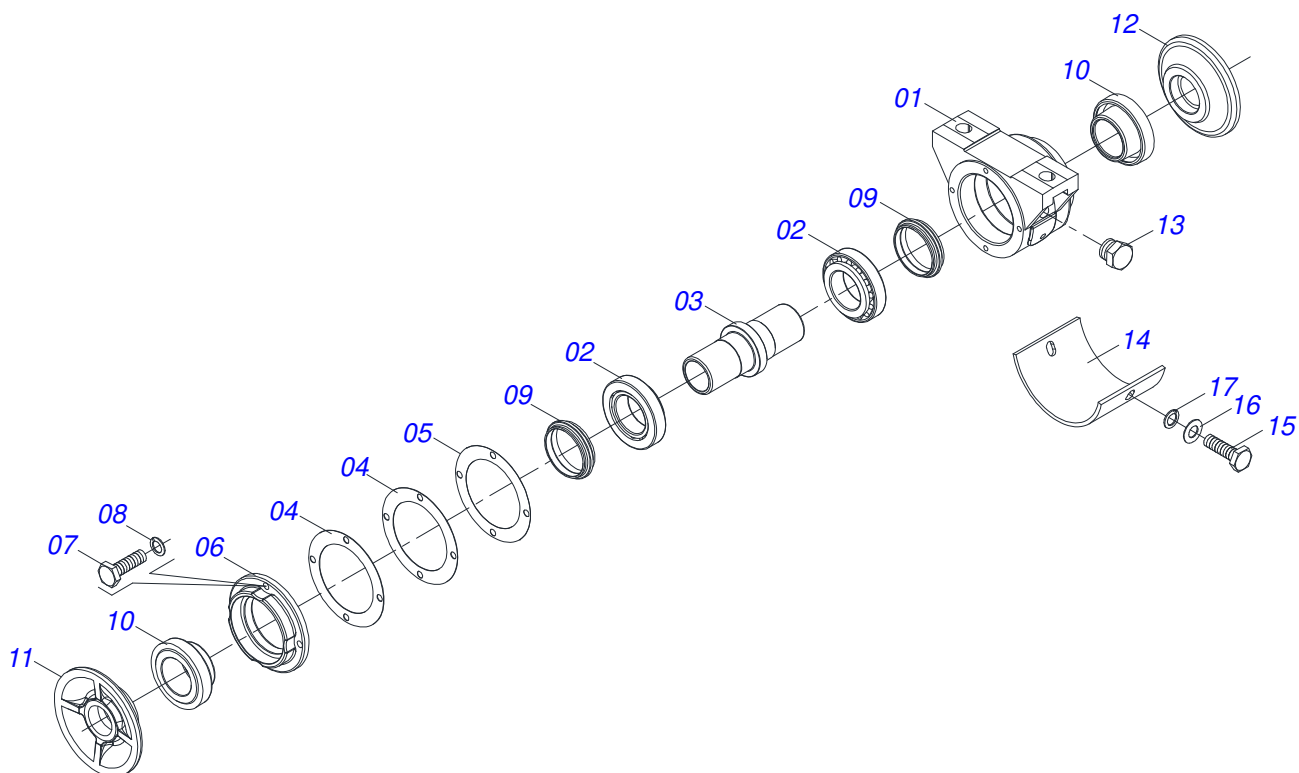

Item	Código	Descrição	Ver Pág.	QT
01	0511069435	CAMISA CH 44050/1M 4105170		01
02	0502010992	EMBOLO 50,8 X 101,6		01
03	0503010994	ANEL G.E.4 X 3 X 1/2 W2-4000-500 PK		01
04	0503010345	ANEL O RING 2-218 N 3006-9B 1G04609		01
05	0503010817	PORCA SEXTAVADA AUTOTRAVANTE COM NYLON 1.1/4 UNF ALTA G.5 ZN		01
06	0503030384	PLUG CON N-001		02
07	0503010043	GAXETA 3750-3250 B		02
08	0511069434	CONJUNTO HASTE CH 44050/2M 4105217		01
09	0503010952	ANEL G.I.2 X3X1/2 W2-2250-500 PK		01
10	0502010017	TAMPA MOVEL 101,6		01
11	0502010778	SUPORTE ANEIS 50,8 X 101,6		01
12	0503010039	ANEL RASPADOR D-2000 1G24231		01
13	0503010991	GAXETA 1870-2000-375-B 1G17225		01
14	0503010338	ANEL O RING 2-342 N 3006-9B 1G04619		01
15	0503011061	ANEL BACK-UP 8-342 1G31076		01

Item	Código	Descrição	Ver Pág.	QT
01	0503011627	MACHO ENGATE RAPIDO AGRICOLA 1/2 NPT		01
02	0503011882	TAMPA PLASTICA PARA ENGATE RAPIDO MACHO		01

Item	Código	Descrição	Ver Pág.	QT
01	0511050562	EIXO DISCO 1.1/2UNC X 1565 C/ PORCA		08
01A	0511060787	EIXO DISCOS SNC 30503B 1.1/2 X 1565 3677263		08
01B	0502011593	PORCA EIXO SGLC 40600 3292117		08
02	0502011608	ENCOSTO INTERNO GL 40600 3281043		04
03	0502011609	ENCOSTO EXTERNO GL 40700 3281052		04
04	0502011606	ENCOSTO INTERNO SNC 20505 3672039		04
05	0502011607	ENCOSTO EXTERNO SNC 20504 3672029		04
06	0502011594	SEPARADOR GNC 50502A 3322917		40
07	0521013879	CALCO GNC 57900 3323137		16
08	0503010237	PARAFUSO 3/8 UNC X 1 C S G.5 ZN		16
09	0503010025	ARRUELA PRESSAO 3/8 ZN 1K01527		16
10	0501013518	ARRUELA LISA 10,50 X 24 X 1,50 ZN		16
11	0511040472	MANCAL AGR DM OL 196X1.1/2 1G78613	7	16
12	0503012246	PARAFUSO 5/8 UNF X 2.3/4 C S G.7 ZN		32
13	0521013775	ARRUELA GL 42300 QUADRA 3281539		32
14	0503010129	PORCA 5/8 NF ZN		64
15	0602029409	DR22X4,5 C74AF02FR1.9/16 10R TATU		64