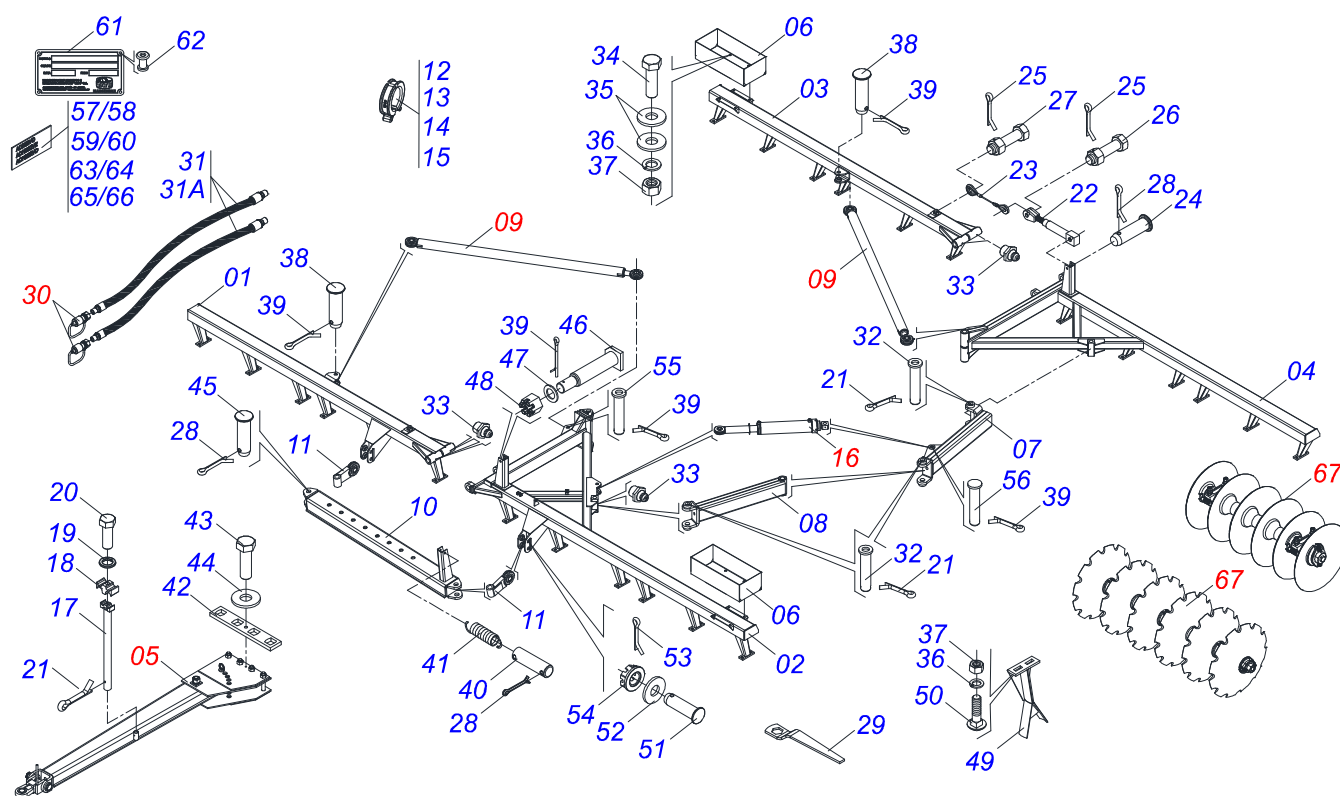

PRODUTOS

Código	Descrição
0102500036	GNPT 64X22X4,50 DM DR S-0112

ATENÇÃO: IMPORTANTE

A Marchesan S.A. reserva o direito de aperfeiçoar e/ou alterar as características técnicas de seus produtos, sem a obrigação de assim proceder com os já comercializados e sem conhecimento prévio da revenda ou do consumidor.

Item	Código	Descrição	Ver Pág.	QT
01	0521064717	CHASSI DIANTEIRO DIREITO - 64		01
02	0511065028	CHASSI DIANTEIRO ESQUERDO - 64		01
03	0511065027	CHASSI TRASEIRO DIREITO - 64		01
04	0511065030	CHASSI TRASEIRO ESQUERDO - 64		01
05	0511050314	TIRANTE COMPLETO	2	01
06	0511062276	CAIXA PESO GAA 442200 3200101		02
07	0511062277	BRACO TRASEIRO		01
08	0511062278	BRACO DIANTEIRO		01
09	0521044085	EXTENSOR COMPLETO	3	02
10	0511062279	BARRA TRACAO GNC 720800A 3324998		01
11	0511062282	JUNTA ENGATE GAA 540700 3200862		02
12	0501047895	TOPADOR 25 PARA CILINDRO 1.3/4 2 2.1/8		03
13	0501047885	TOPADOR 30 PARA CILINDRO 1.3/4 2 2.1/8		01
14	0501047886	TOPADOR 35 PARA CILINDRO 1.3/4 2 2.1/8		01
15	0501047887	TOPADOR 40 PARA CILINDRO 1.3/4 2 2.1/8		01
16	0511046412	CILINDRO HIDRAULICO	4	01
17	0511060205	SUPORTE MANGUEIRA 20104N		01
18	0502012702	CORPO SUPORTE PRESILHA R7/16		03
19	0503010180	ARRUELA PRESSAO 7/16 ZN 1K01546		03
20	0503012555	PARAFUSO 7/16 UNC X 2 CS RT G.7 ZN		03
21	0503012215	CONTRAPINO 5/16 X 2.1/2 1G13132 ZN		13
22	0521044092	EXTENSOR CABO ACO COMP GNC 60 A 84		02
23	0503031648	LACO GNC 721100 1G12309		02
24	0521016834	PINO COM CABECA PN-006 3090065 ZN		02
25	0503012232	CONTRAPINO 1/8 X 2 1G13172 SA		04
26	0521013783	PARAFUSO CABO SNC 30110N/17 3672937		02
27	0521013784	PARAFUSO CABO SNC 20110N/17 3671204		02
28	0503010362	CONTRAPINO 1/8 X 1.1/4 SA		08
29	0501011432	CHAVE 1.1/2 E 1.5/8 CABO CHATO		02
30	0501053834	MACHO ENGATE RAPIDO AGRICOLA 1/2 NPT COM 5 TAMPA		02
31	0501053218	JOGO MANGUEIRA		01