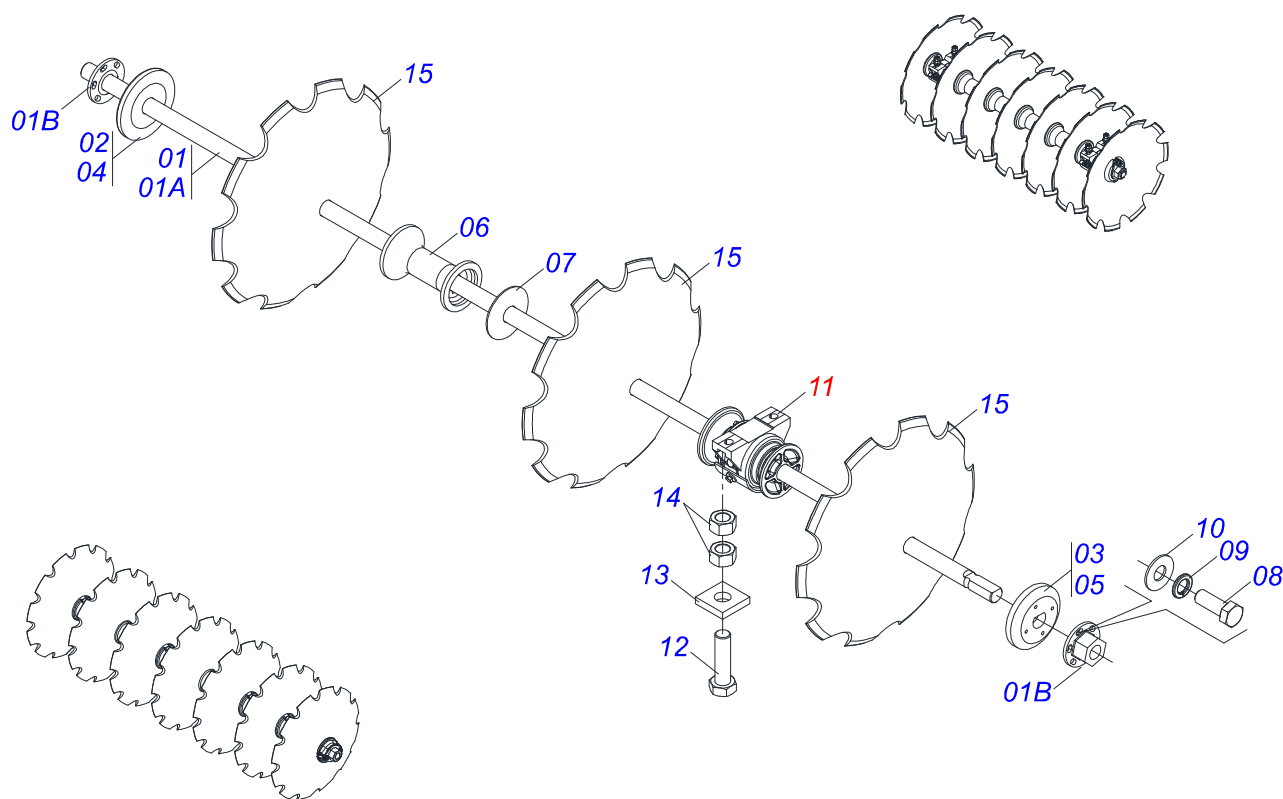

Item	Código	Descrição	Ver Pág.	QT
01	0511050562	EIXO DISCO 1.1/2UNC X 1565 C/ PORCA		08
01A	0511060787	EIXO DISCOS SNC 30503B 1.1/2 X 1565 3677263		08
01B	0502011593	PORCA EIXO SGLC 40600 3292117		08
02	0502011608	ENCOSTO INTERNO GL 40600 3281043		04
03	0502011609	ENCOSTO EXTERNO GL 40700 3281052		04
04	0502011606	ENCOSTO INTERNO SNC 20505 3672039		04
05	0502011607	ENCOSTO EXTERNO SNC 20504 3672029		04
06	0502011594	SEPARADOR GNC 50502A 3322917		40
07	0521013879	CALCO GNC 57900 3323137		16
08	0503010237	PARAFUSO 3/8 UNC X 1 C S G.5 ZN		16
09	0503010025	ARRUELA PRESSAO 3/8 ZN 1K01527		16
10	0501013518	ARRUELA LISA 10,50 X 24 X 1,50 ZN		16
11	0511040472	MANCAL AGR DM OL 196X1.1/2 1G78613	7	16
12	0503012246	PARAFUSO 5/8 UNF X 2.3/4 C S G.7 ZN		32
13	0521013775	ARRUELA GL 42300 QUADRA 3281539		32
14	0503010129	PORCA 5/8 NF ZN		64
15	0602029409	DR22X4,5 C74AF02FR1.9/16 10R TATU		64