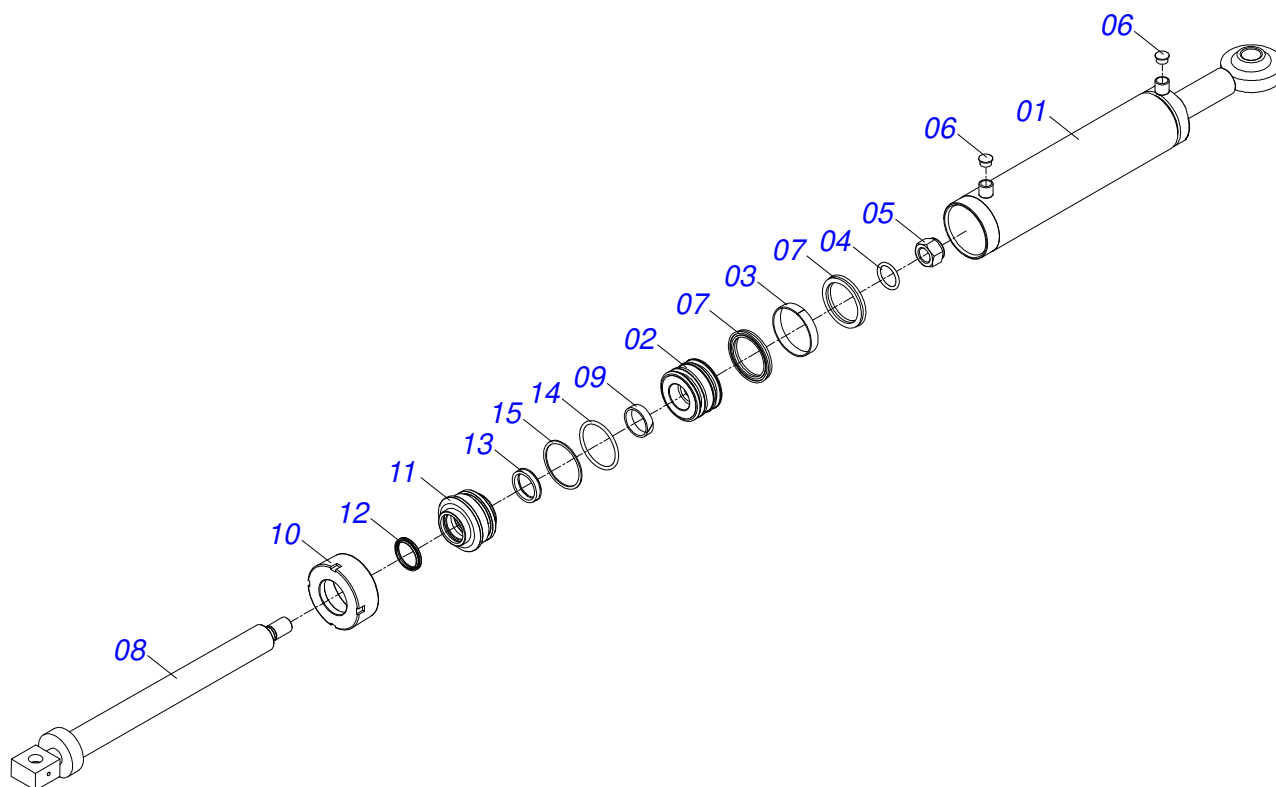

Item	Código	Descrição	Ver Pág.	QT
01	0511069435	CAMISA CH 44050/1M 4105170		01
02	0502010992	EMBOLO 50,8 X 101,6		01
03	0503010994	ANEL G.E.4 X 3 X 1/2 W2-4000-500 PK		01
04	0503010345	ANEL O RING 2-218 N 3006-9B 1G04609		01
05	0503010817	PORCA SEXTAVADA AUTOTRAVANTE COM NYLON 1.1/4 UNF ALTA G.5 ZN		01
06	0503030384	PLUG CON N-001		02
07	0503010043	GAXETA 3750-3250 B		02
08	0511069434	CONJUNTO HASTE CH 44050/2M 4105217		01
09	0503010952	ANEL G.I.2 X3X1/2 W2-2250-500 PK		01
10	0502010017	TAMPA MOVEL 101,6		01
11	0502010778	SUPORTE ANEIS 50,8 X 101,6		01
12	0503010039	ANEL RASPADOR D-2000 1G24231		01
13	0503010991	GAXETA 1870-2000-375-B 1G17225		01
14	0503010338	ANEL O RING 2-342 N 3006-9B 1G04619		01
15	0503011061	ANEL BACK-UP 8-342 1G31076		01