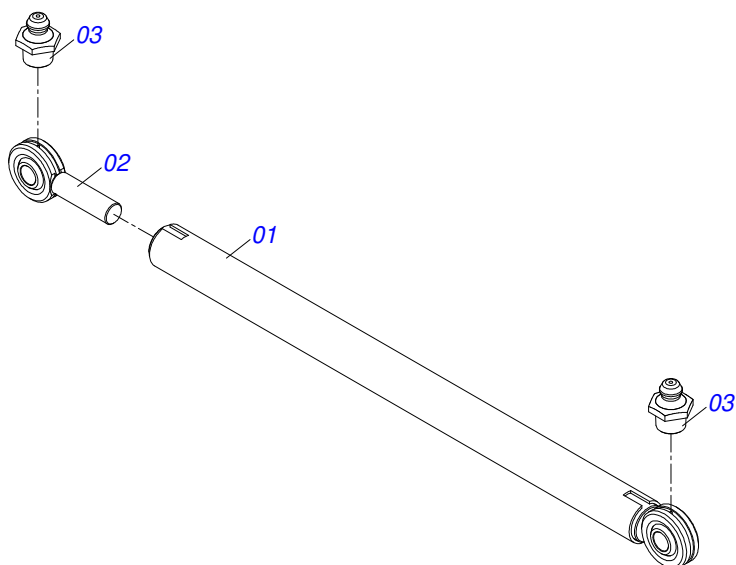

Item	Código	Descrição	Ver Pág.	QT
01	0521064779	CONJUNTO CORPO EXTENSOR GNC 60 A 84		01
02	0501074699	CONJUNTO FUSO GAA 541303 3201037		01
03	0503010002	GRAXEIRA 1800		02
04	1882970002	GRAXA SABAO LITIO NLGI2-EP 1J27010		00