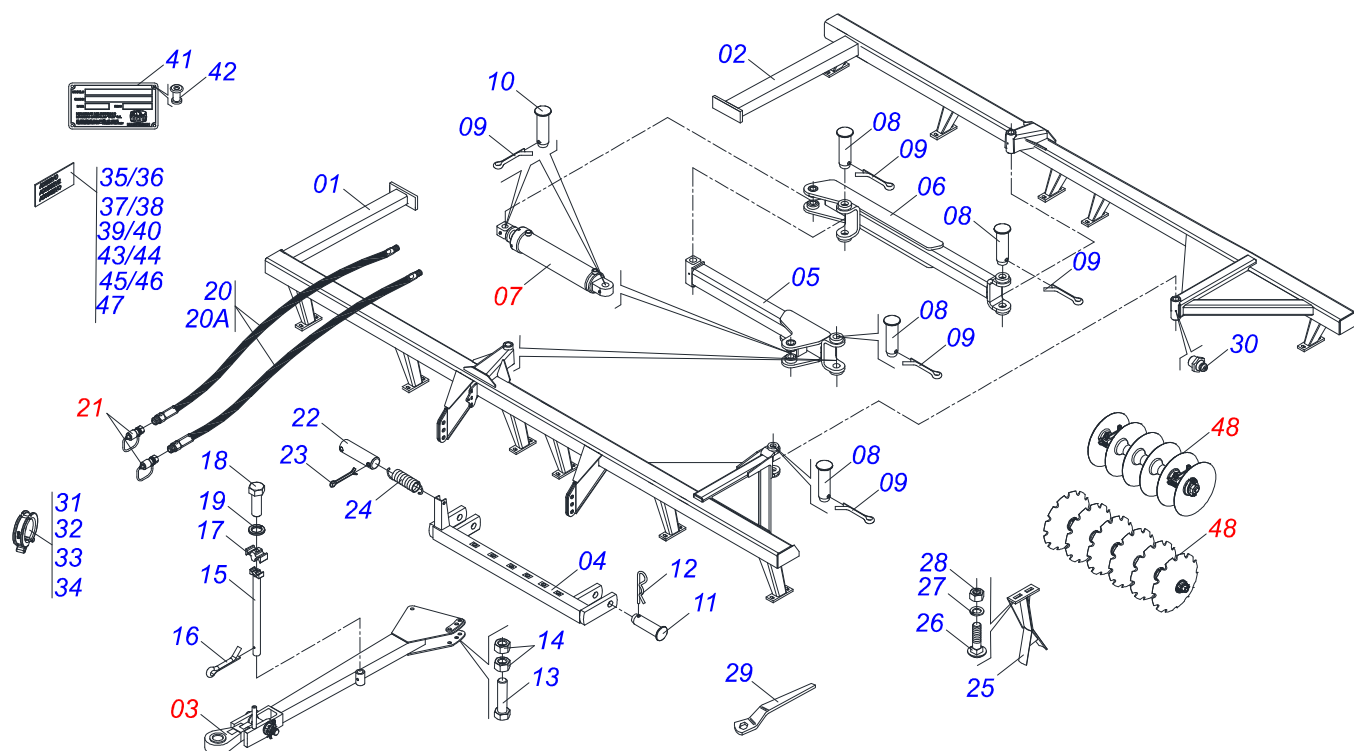

MARCHESAN

INDICE

0909095781	CHASSI COMPLETO - 54D	1
0511050413	TIRANTE COM GANCHO	2
0511048232	CILINDRO HIDRAULICO	3
0501053834	MACHO ENGATE RAPIDO AGRICOLA 1/2 NPT COM TAMPA	4
0909095782	SEÇÃO DE DISCOS - 54D	5
0511040472	MANCAL AGR DM OL 196X1.1/2 1G78613	6

Item	Código	Descrição	Ver Pág.	QT
01	0521064639	CHASSI DIANTEIRO - 54		01
02	0521061282	CHASSI TRASEIRO - 54		01
03	0511050413	TIRANTE COM GANCHO	2	01
04	0511060640	BARRA TRACAO GNC 51400N 3323081		01
05	0521061058	BRACO DIANTEIRO		01
06	0521061059	BRACO TRASEIRO		01
07	0511048232	CILINDRO HIDRAULICO	3	01
08	0511060177	PINO COM CABECA PN-118 3091183		04
09	0503010010	CONTRAPINO 1/4 X 2.1/2		06
10	0531017203	PINO COM CABECA PN-236A 3095134		02
11	0521014519	PINO COM CABECA PN-009 3090092		02
12	0503031470	GRAMPO TM 251 X 4,0		02
13	0503013185	PARAFUSO 3/4 UNC X 5.1/2 C S G.7 ZN		02
14	0503012183	PORCA SEXTAVADA 3/4 UNC G.5 ZN		04
15	0511060205	SUPORTE MANGUEIRA 20104N		01
16	0503012215	CONTRAPINO 5/16 X 2.1/2 1G13132 ZN		01
17	0502012702	CORPO SUPORTE PRESILHA R7/16		02
18	0503012555	PARAFUSO 7/16 UNC X 2 CS RT G.7 ZN		02
19	0503010180	ARRUELA PRESSAO 7/16 ZN 1K01546		02
20	0501058493	JOGO MANGUEIRA		01
20A	0501080651	MANGUEIRA 3/8 X 5400 TM-TM		02
21	0501053834	MACHO ENGATE RAPIDO AGRICOLA 1/2 NPT COM 4 TAMPAS		02
22	0521013816	PINO SEM CABECA PN-052 3090523 ZN		01
23	0503010362	CONTRAPINO 1/8 X 1.1/4 SA		02
24	0503031498	MOLA GVC 33100N 1G20179		01
25	0511060204	LIMPADOR SNC - OPCIONAL		42
26	0501010243	PARAFUSO 1/2 BSW X 1.1/2 CAPQ G.2 ZN		80
27	0503010019	ARRUELA PRESSAO 1/2 ZN 1K01556		80
28	0503010020	PORCA 1/2 BSW 12FPP ALTA ZN 1K03768		80
29	0501011432	CHAVE 1.1/2 E 1.5/8 CABO CHATO		02
30	0503010002	GRAXEIRA 1800		05