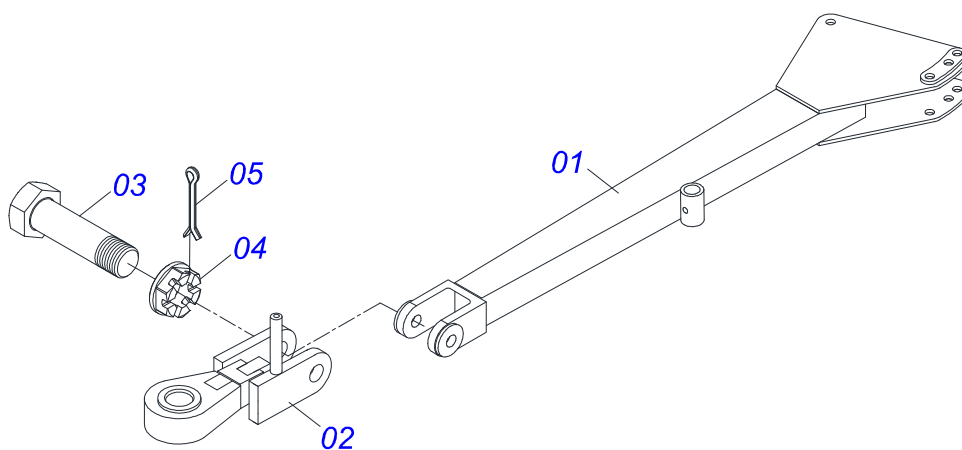

Item	Código	Descrição	Ver Pág.	QT
01	0511060638	TIRANTE		01
02	0511060639	GANCHO ENGATE		01
03	0521014427	PARAFUSO FURADO		01
04	0503016586	PORCA CASTELO 1 UNC	ZN	01
05	0503010067	CONTRAPINO 3/16 X 2.1/2	SA	01