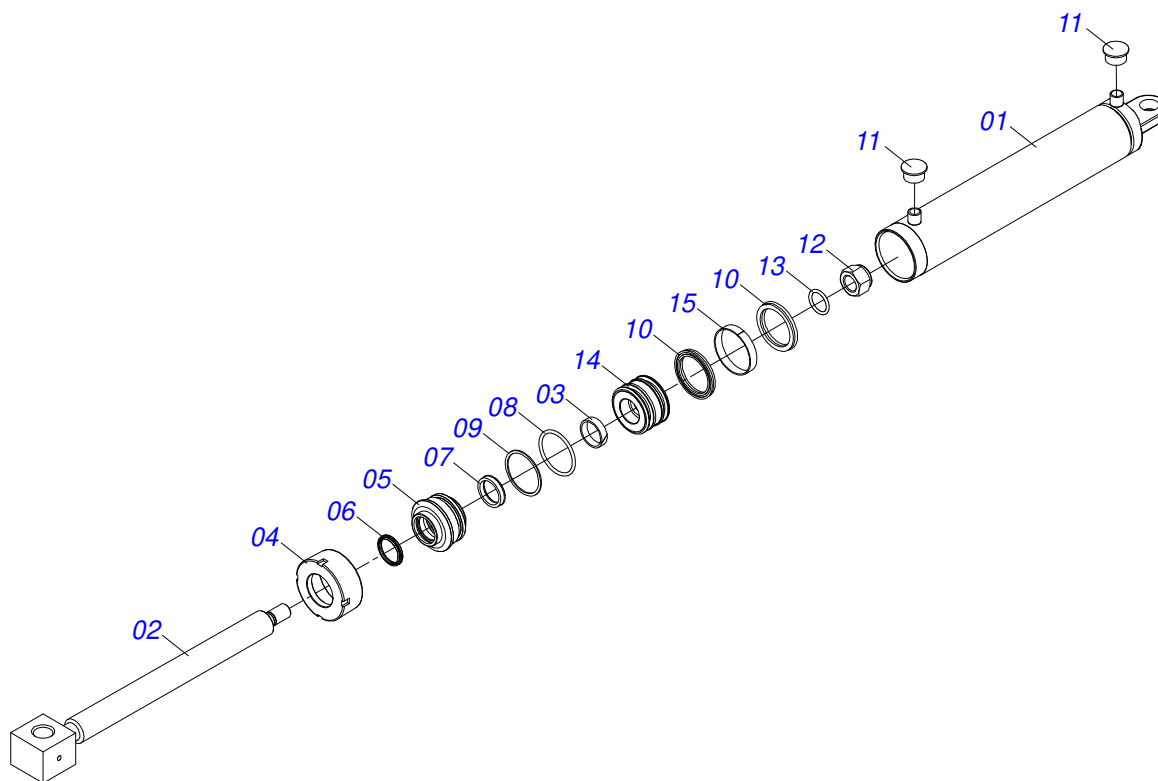

Item	Código	Descrição	Ver Pág.	QT
01	0521061266	CAMISA CH 46050/1PI 4107141		01
02	0521061265	CONJ HASTE CH 46050/2PI 4107150		01
03	0503010952	ANEL G.I.2 X3X1/2 W2-2250-500 PK		01
04	0502010017	TAMPA MOVEL 101,6		01
05	0502010778	SUPORTE ANEIS 50,8 X 101,6		01
06	0503010039	ANEL RASPADOR D-2000 1G24231		01
07	0503010991	GAXETA 1870-2000-375-B 1G17225		01
08	0503010338	ANEL O RING 2-342 N 3006-9B 1G04619		01
09	0503011061	ANEL BACK-UP 8-342 1G31076		01
10	0503010043	GAXETA 3750-3250 B		02
11	0503030384	PLUG CON N-001		02
12	0503010817	PORCA SEXTAVADA AUTOTRAVANTE COM NYLON 1.1/4 UNF ALTA G.5 ZN		01
13	0503010345	ANEL O RING 2-218 N 3006-9B 1G04609		01
14	0502010992	EMBOLO 50,8 X 101,6		01
15	0503010994	ANEL G.E.4 X 3 X 1/2 W2-4000-500 PK		01