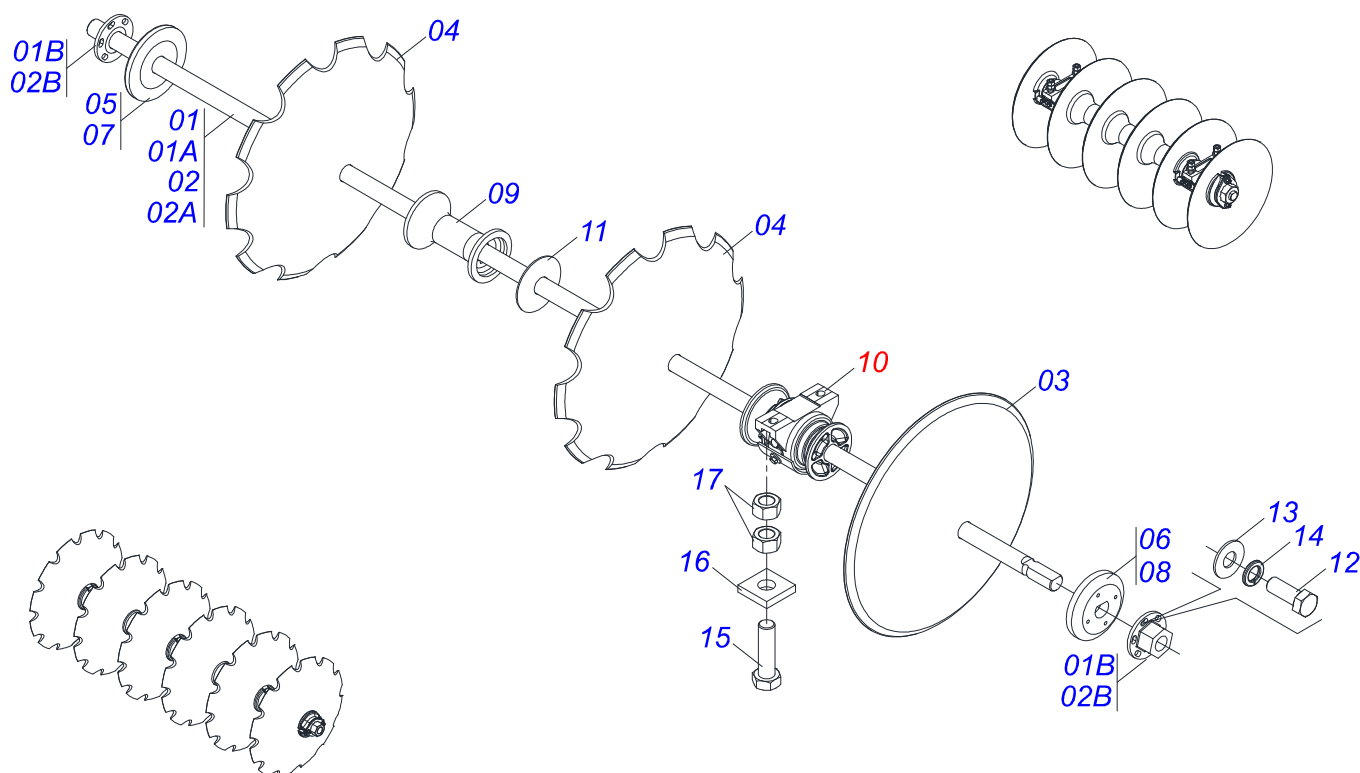

Item	Código	Descrição	Ver Pág.	QT
01	0511050305	EIXO DISCO 1.1/2UNC X 2765 COM PORCA		02
01A	0511060807	EIXO DISCOS GNC 30503NB 1.1/2 X 2765 3325859		01
01B	0502011593	PORCA EIXO SGLC 40600 3292117		01
02	0511050778	EIXO DISCO 1.1/2UNC X 2565 COM PORCA		02
02A	0511060805	EIXO DISCO GNC 1.1/2 X 2565 3326024		01
02B	0502011593	PORCA EIXO SGLC 40600 3292117		01
03	0601029406	DL22X4,5 C74AF02FR1.9/16 TATU		27
04	0602029409	DR22X4,5 C74AF02FR1.9/16 10R TATU		27
05	0502011606	ENCOSTO INTERNO SNC 20505 3672039		02
06	0502011607	ENCOSTO EXTERNO SNC 20504 3672029		02
07	0502011608	ENCOSTO INTERNO GL 40600 3281043		02
08	0502011609	ENCOSTO EXTERNO GL 40700 3281052		02
09	0502011594	SEPARADOR GNC 50502A 3322917		38
10	0511040472	MANCAL AGR DM OL 196X1.1/2 1G78613	6	12
11	0521013879	CALCO GNC 57900 3323137		12
12	0503010237	PARAFUSO 3/8 UNC X 1 C S G.5 ZN		08
13	0501013518	ARRUELA LISA 10,50 X 24 X 1,50 ZN		08
14	0503010025	ARRUELA PRESSAO 3/8 ZN 1K01527		08
15	0503012246	PARAFUSO 5/8 UNF X 2.3/4 C S G.7 ZN		24
16	0521013775	ARRUELA GL 42300 QUADRA 3281539		24
17	0503010129	PORCA 5/8 NF ZN		48