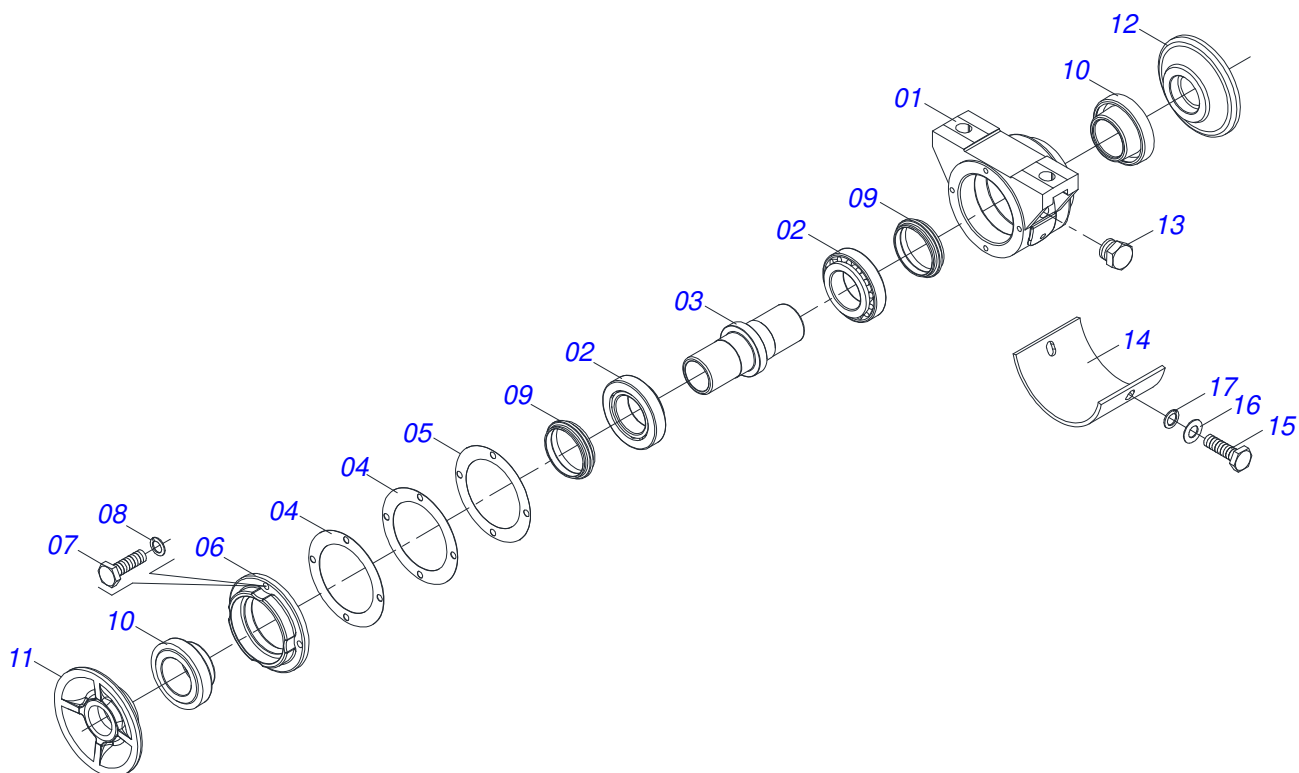

Item	Código	Descrição	Ver Pág.	QT
01	0502012014	CORPO MANCAL 196X1.1/2 CIV 1G78594	01	01
02	0503010006	ROLAMENTO 32210 IMP	02	02
03	0502040514	EIXO CM/DM 157,50/157,35	01	01
04	0503031730	JUNTA VEDACAO 126 X 90,50 X 0,30	02	02
05	0503031729	JUNTA VEDACAO 126 X 90,50 X 0,10	01	01
06	0502012015	TAMPA MANCAL CIV 196 1G78604	01	01
07	0503010371	PARAFUSO 5/16 UNC X 1 C S G.5 ZN	04	04
08	0503011444	ARRUELA PRESSAO 5/16 SA	04	04
09	0503030026	RETENTOR LP JB-253	02	02
10	0502010541	PORTA RETENTOR COM BUCHA MRO-182(30210)	02	02
11	0502010604	ENCOSTO EXTERNO DISCO	01	01
12	0502010605	ENCOSTO INTERNO DISCO	01	01
13	0503010856	BUJAO R3/8" BSPT	01	01
14	0521013857	CHAPA PROTECAO MR-1B/10 3500264	01	01
15	0503011334	PARAFUSO 3/8 UNC X 3/4 CS G.5 ZN	02	02
16	0501010984	ARRUELA LISA 10,50 X 27 X 3,00 ZN	02	02
17	0503010025	ARRUELA PRESSAO 3/8 ZN 1K01527	02	02