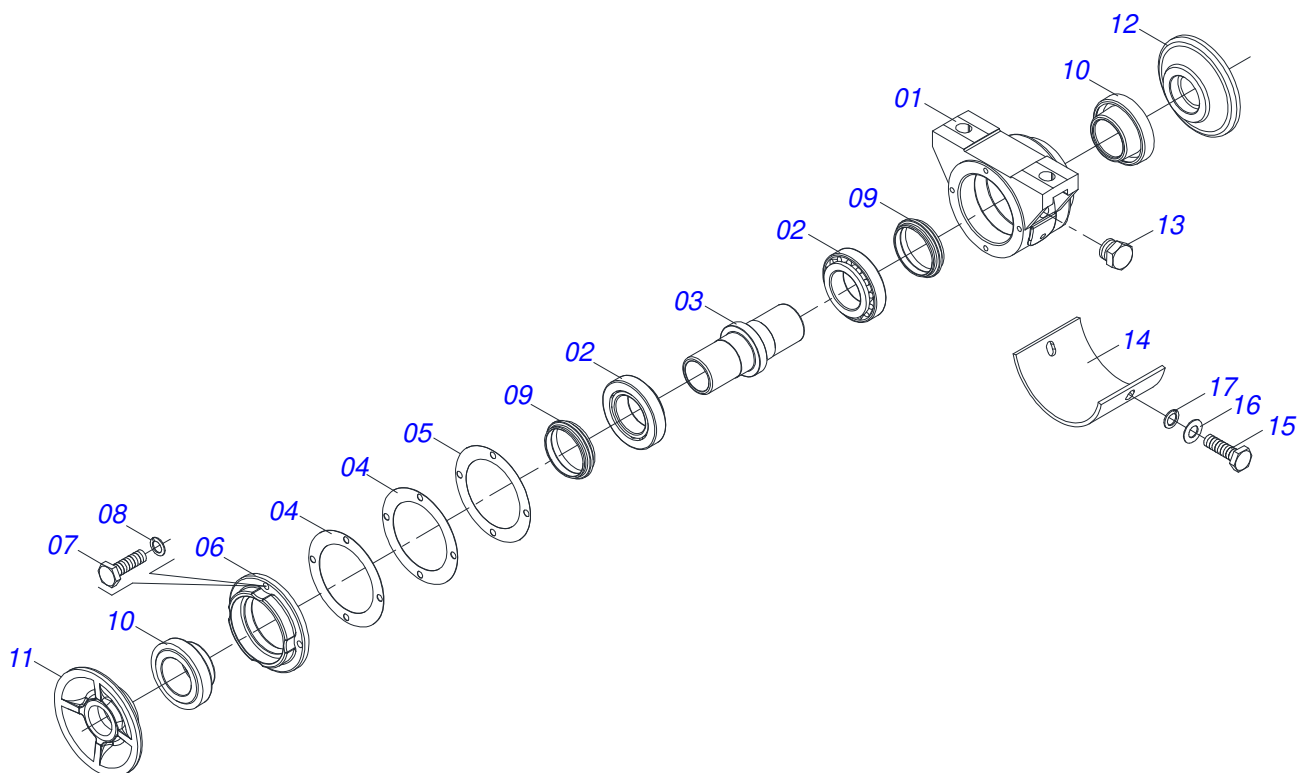

Item	Código	Descrição	Ver Pág.	QT
01	0511069435	CAMISA CH 44050/1M 4105170		01
02	0502010992	EMBOLO 50,8 X 101,6		01
03	0503010994	ANEL G.E.4 X 3 X 1/2 W2-4000-500 PK		01
04	0503010345	ANEL O RING 2-218 N 3006-9B 1G04609		01
05	0503010817	PORCA SEXTAVADA AUTOTRAVANTE COM NYLON 1.1/4 UNF ALTA G.5 ZN		01
06	0503030384	PLUG CON N-001		02
07	0503010043	GAXETA 3750-3250 B		02
08	0511069434	CONJUNTO HASTE CH 44050/2M 4105217		01
09	0503010952	ANEL G.I.2 X3X1/2 W2-2250-500 PK		01
10	0502010017	TAMPA MOVEI 101,6		01
11	0502010778	SUPORTE ANEIS 50,8 X 101,6		01
12	0503010039	ANEL RASPADOR D-2000 1G24231		01
13	0503010991	GAXETA 1870-2000-375-B 1G17225		01
14	0503010338	ANEL O RING 2-342 N 3006-9B 1G04619		01
15	0503011061	ANEL BACK-UP 8-342 1G31076		01

Item	Código	Descrição	Ver Pág.	QT
01	0503011627	MACHO ENGATE RAPIDO AGRICOLA 1/2 NPT		01
02	0503011882	TAMPA PLASTICA PARA ENGATE RAPIDO MACHO		01

Item	Código	Descrição	Ver Pág.	72	84
01	0511051175	EIXO DISCO 1.1/2 UNC X 1765 COM PORCA		08	08
01A	0511060780	EIXO DISCOS GNC 50503NB 1.1/2 X 1765 3325887		01	01
01B	0502011593	PORCA EIXO SGLC 40600 3292117		01	01
02	0502011609	ENCOSTO EXTERNO GL 40700 3281052		04	04
03	0502011608	ENCOSTO INTERNO GL 40600 3281043		04	04
04	0502011607	ENCOSTO EXTERNO SNC 20504 3672029		04	04
05	0502011606	ENCOSTO INTERNO SNC 20505 3672039		04	04
06	0602029409	DR22X4,5 C74AF02FR1.9/16 10R TATU		72	42
07	0601029406	DL22X4,5 C74AF02FR1.9/16 TATU		00	42
08	0502011594	SEPARADOR GNC 50502A 3322917		40	52
09	0521013879	CALCO GNC 57900 3323137		24	16
10	0511040472	MANCAL AGR DM OL 196X1.1/2 1G78613	7	24	24
11	0503010237	PARAFUSO 3/8 UNC X 1 C S G.5 ZN		16	16
12	0501013518	ARRUELA LISA 10,50 X 24 X 1,50 ZN		16	16
13	0503010025	ARRUELA PRESSAO 3/8 ZN 1K01527		16	16
14	0503012246	PARAFUSO 5/8 UNF X 2.3/4 C S G.7 ZN		48	48
15	0521013775	ARRUELA GL 42300 QUADRA 3281539		48	48
16	0503010129	PORCA 5/8 NF ZN		48	48