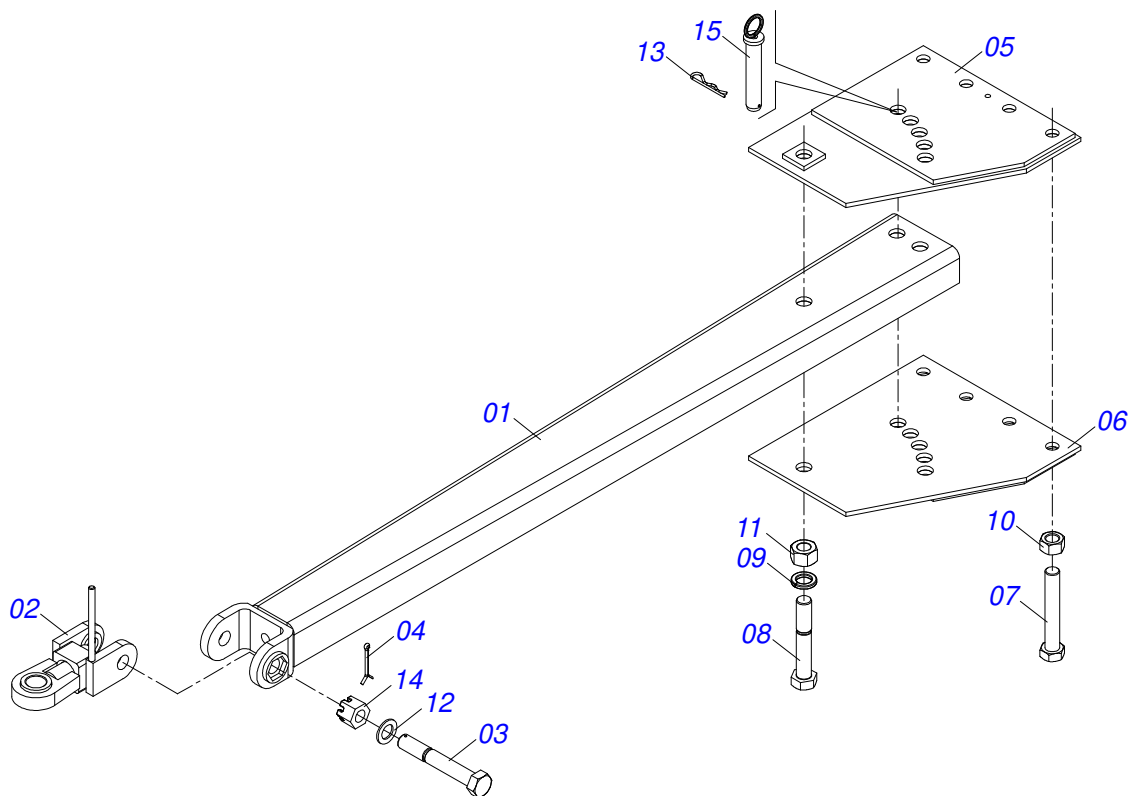

Item	Código	Descrição	Ver Pág.	QT
01	0511062280	TIRANTE GNC 720900 3323732		01
02	0511063351	ENGATE		01
03	0521013739	PARAFUSO TIRANTE		01
04	0503010010	CONTRAPINO 1/4 X 2.1/2		01
05	0511060171	CHAPA ENGATE GVP 51400A 3452524		01
06	0511060172	CHAPA ENGATE GVP 51400B 3452551		01
07	0503012174	PARAFUSO CS NC 1.1/4X8.1/4 ZN		04
08	0503012258	PARAFUSO CS NC 1.1/2X9 1K11119 ZN		01
09	0503010069	ARRUELA PRESSAO 1.1/2 ZN		01
10	0503012181	PORCA S. 1.1/4 UNC G.5 ZN		04
11	0503012259	PORCA SEXTAVADO NC1.1/2 LEVE 1K03155 ZN		01
12	0501012916	ARRUELA LISA 38,50 X 66 X 4,75 ZN		01
13	0503031479	GRAMPO TM 181 X 5,6		01
14	0502011592	PORCA CASTELO 60410N 3442972		01
15	0511060146	PINO FIXACAO TIRANTE PN-260 3092604		01