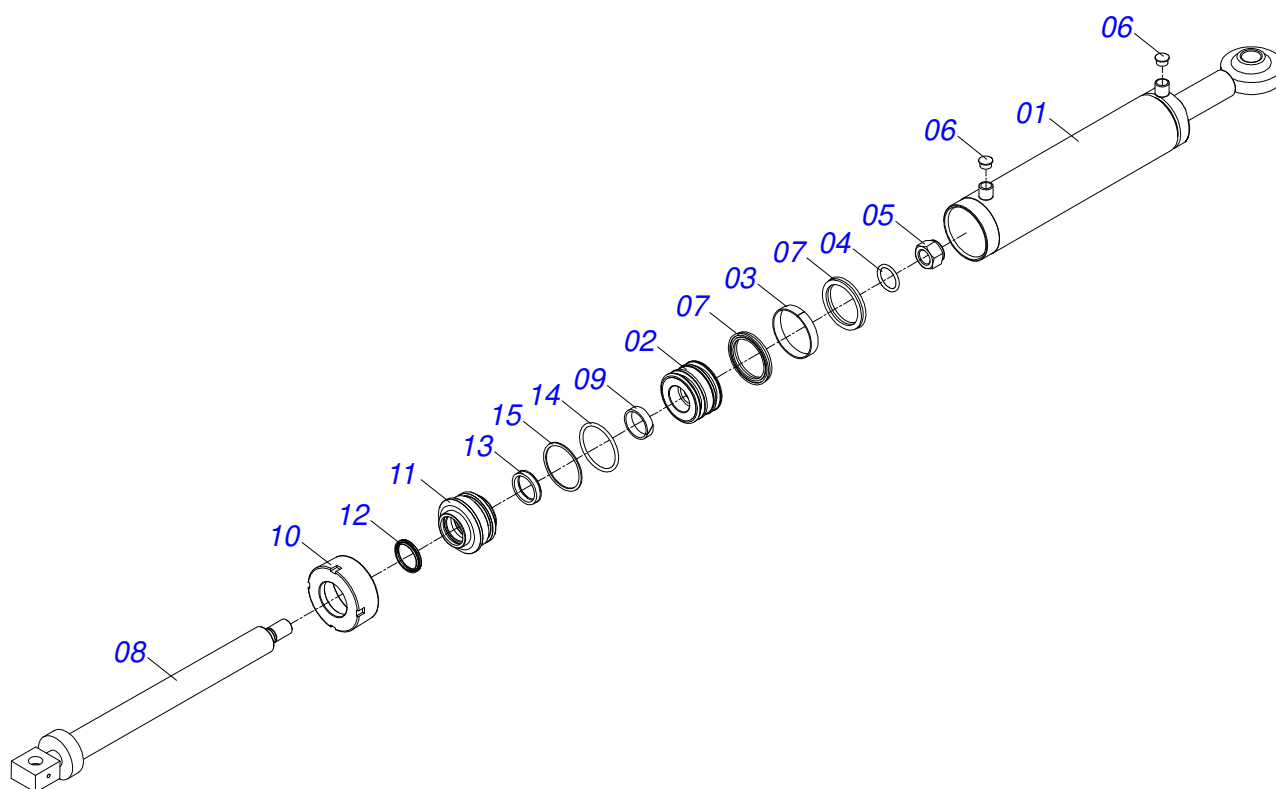

Item	Código	Descrição	Ver Pág.	QT
01	0511069435	CAMISA CH 44050/1M 4105170		01
02	0502010992	EMBOLO 50,8 X 101,6		01
03	0503010994	ANEL G.E.4 X 3 X 1/2 W2-4000-500 PK		01
04	0503010345	ANEL O RING 2-218 N 3006-9B 1G04609		01
05	0503010817	PORCA SEXTAVADA AUTOTRAVANTE COM NYLON 1.1/4 UNF ALTA G.5 ZN		01
06	0503030384	PLUG CON N-001		02
07	0503010043	GAXETA 3750-3250 B		02
08	0511069434	CONJUNTO HASTE CH 44050/2M 4105217		01
09	0503010952	ANEL G.I.2 X3X1/2 W2-2250-500 PK		01
10	0502010017	TAMPA MOVEI 101,6		01
11	0502010778	SUPORTE ANEIS 50,8 X 101,6		01
12	0503010039	ANEL RASPADOR D-2000 1G24231		01
13	0503010991	GAXETA 1870-2000-375-B 1G17225		01
14	0503010338	ANEL O RING 2-342 N 3006-9B 1G04619		01
15	0503011061	ANEL BACK-UP 8-342 1G31076		01