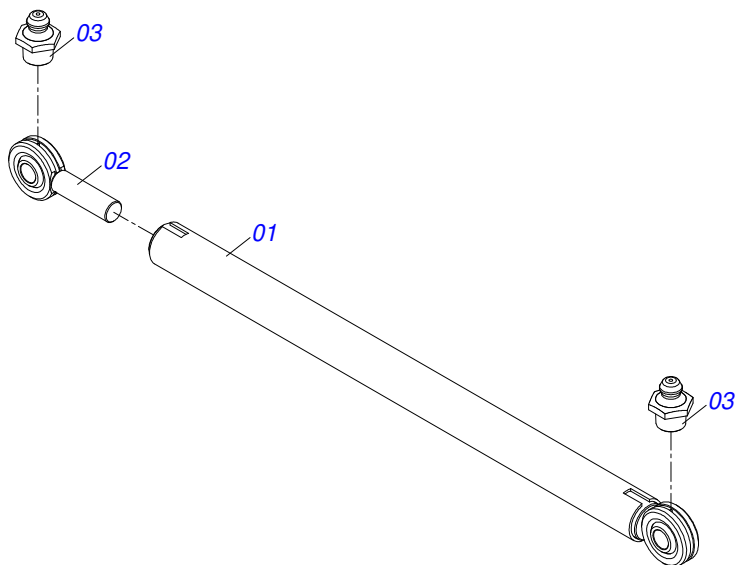

Item	Código	Descrição	Ver Pág.	QT
01	0521064779	CONJUNTO CORPO EXTENSOR GNC 60 A 84		01
02	0501074699	CONJUNTO FUSO GAA 541303 3201037		01
03	0503010002	GRAXEIRA 1800		02
04	1882970002	GRAXA SABAO LITIO NLGI2-EP 1J27010		00