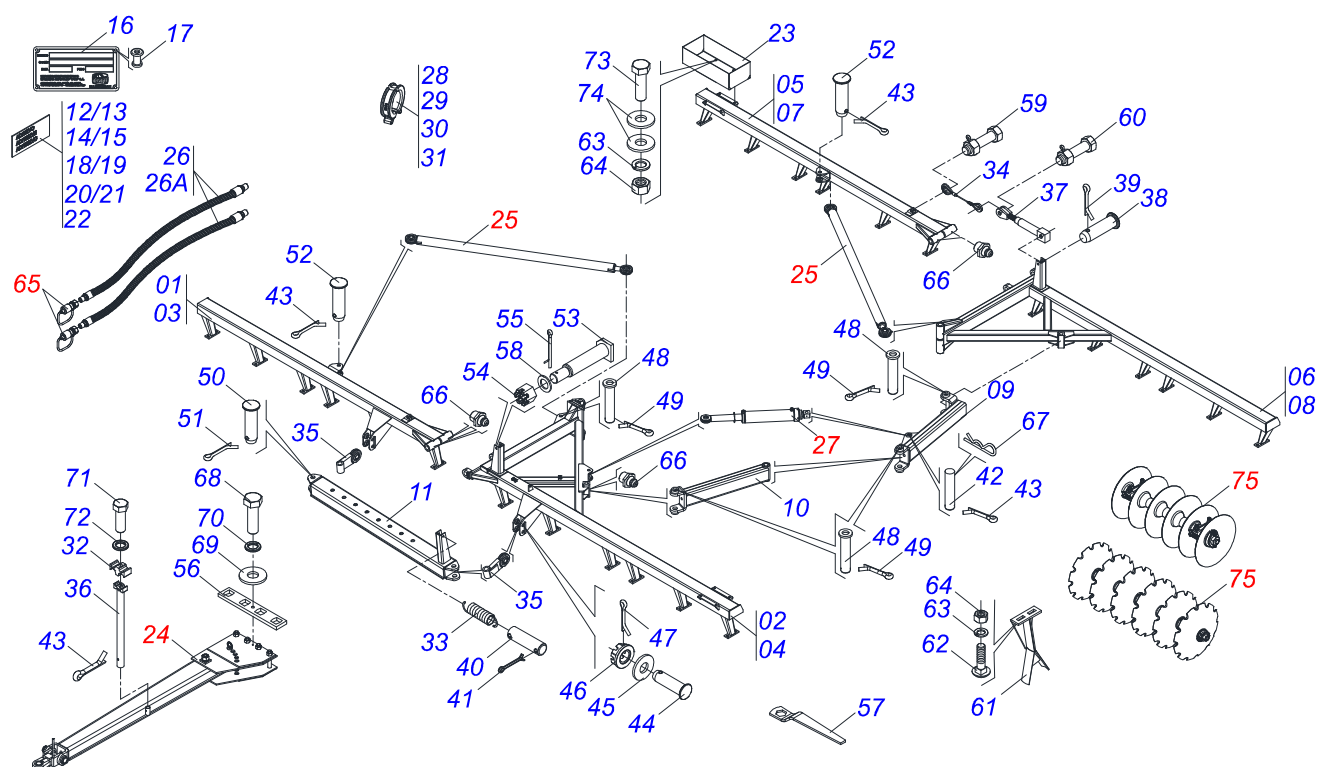

GRADES NIVELADORAS

GNPT HIDRAULICO - 72/84 - PA

Código: 0501093020

Série: S-0112

Revisão: 00

Data da Revisão: MAIO/2021

CATÁLOGO DE PEÇAS

MARCHESAN

MARCHESAN

INDICE

0909095779	CHASSI COMPLETO - 72/84D	1
0511050314	TIRANTE COMPLETO GNC 60 A 84 HID	2
0521044085	EXTENSOR COMPLETO GNC 60 A 84	3
0511046412	CILINDRO HIDRAULICO	4
0501053834	MACHO ENGATE RAPIDO AGRICOLA 1/2 NPT COM TAMPA	5
0909095780	SEÇÃO DE DISCOS - 72/84D	6
0511040472	MANCAL AGR DM OL 196X1.1/2 1G78613	7

Item	Código	Descrição	Ver Pág.	72 84
01	0521064661	CHASSI DIANTEIRO - 72	01	00
02	0511062293	CHASSI DIANTEIRO ESQUERDO - 72	01	00
03	0521064662	CHASSI DIANTEIRO - 84	00	01
04	0511067973	CHASSI DIANTEIRO ESQUERDO - 84	00	01
05	0511062290	CHASSI TRASEIRO DIREITO - 72	01	00
06	0511062291	CHASSI TRASEIRO ESQUERDO - 72	01	00
07	0511067971	CHASSI TRASEIRO DIREITO - 84	00	01
08	0511067972	CHASSI TRASEIRO ESQUERDO - 84	00	01
09	0511062277	BRACO TRASEIRO	01	01
10	0511062278	BRACO DIANTEIRO	01	01
11	0511062279	BARRA TRACAO GNC 720800A 3324998	01	01
12	0503033955	ETIQUETA ADESIVA GNPT	01	01
13	0503033038	EMBLEMA PERIGO 07 1G18080	01	01
14	0503031738	ETIQUETA ADESIVA ADVERTENCIA	01	01
15	0503031428	ETIQUETA ADESIVA ATENCAO LER MANUAL	01	01
16	0503034003	ETIQUETA IDENTIFICAÇÃO ALUMINIO MARCHESAN 61X118	01	01
17	0503010001	REBITE POP AD 423 3,2 X 5,5	04	04
18	0503034438	ETIQUETA ADESIVA ABERTURA FECHAMENTO SECOES	01	01
19	0503033954	ETIQUETA ADESIVA LOGO TATU 70X94	01	01
20	0503031807	ETIQUETA ADESIVA ATENCAO GNFM/E CILINDRO HIDRAULICO PA	01	01
21	0503031087	ETIQUETA ADESIVA AUTO CONTROLE OK APROVADO	01	01
22	0503031739	ETIQUETA ADESIVA PERIGO 11,7 X 7	01	01
23	0511062276	CAIXA PESO GAA 442200 3200101		02 02
24	0511050314	TIRANTE COMPLETO GNC 60 A 84 HID	2	01 01
25	0521044085	EXTENSOR COMPLETO GNC 60 A 84	3	02 02
26	0501053218	JOGO MANGUEIRA		01 01
26A	0501080803	MANGUEIRA 3/8 X 6800 TM-TM		02
27	0511046412	CILINDRO HIDRAULICO	4	01 01