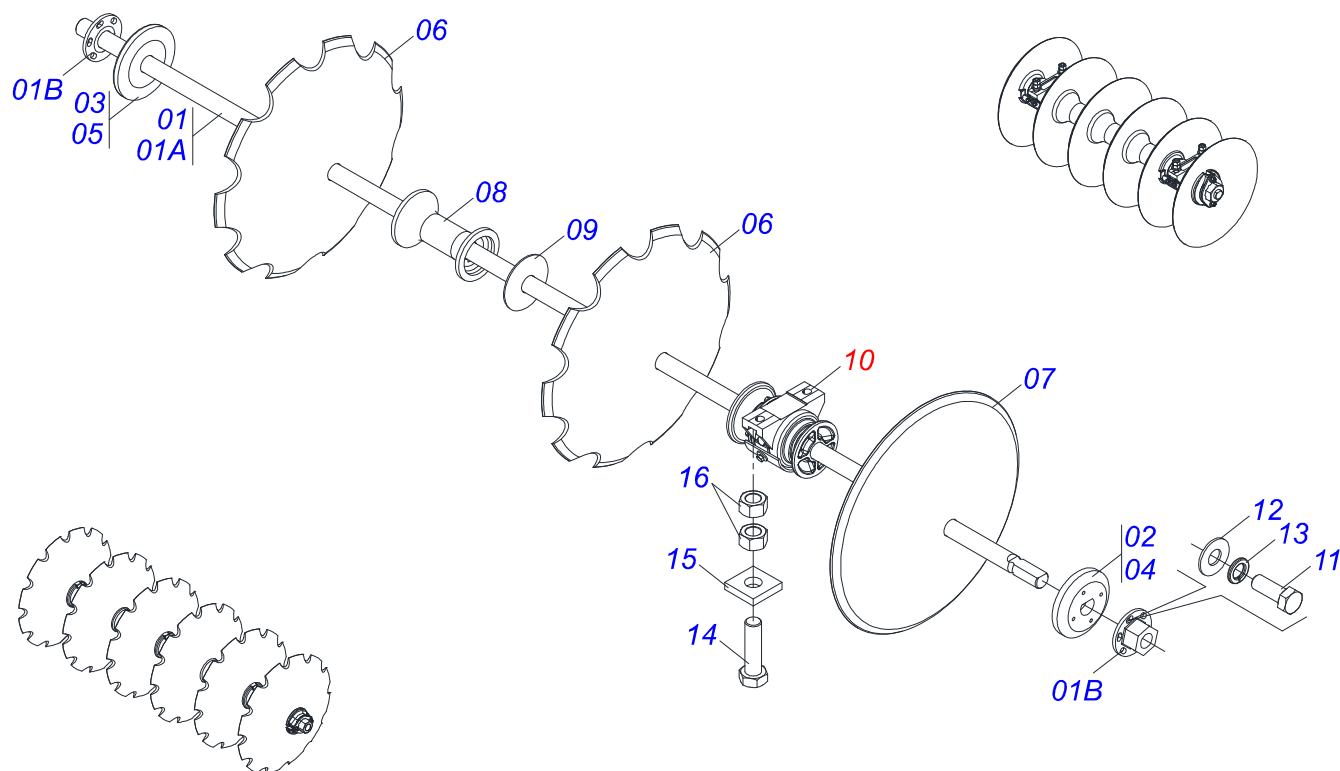

Item	Código	Descrição	Ver Pág.	72	84
01	0511051175	EIXO DISCO 1.1/2 UNC X 1765 COM PORCA		08	08
01A	0511060780	EIXO DISCOS GNC 50503NB 1.1/2 X 1765 3325887		01	01
01B	0502011593	PORCA EIXO SGLC 40600 3292117		01	01
02	0502011609	ENCOSTO EXTERNO GL 40700 3281052		04	04
03	0502011608	ENCOSTO INTERNO GL 40600 3281043		04	04
04	0502011607	ENCOSTO EXTERNO SNC 20504 3672029		04	04
05	0502011606	ENCOSTO INTERNO SNC 20505 3672039		04	04
06	0602029409	DR22X4,5 C74AF02FR1.9/16 10R TATU		72	42
07	0601029406	DL22X4,5 C74AF02FR1.9/16 TATU		00	42
08	0502011594	SEPARADOR GNC 50502A 3322917		40	52
09	0521013879	CALCO GNC 57900 3323137		24	16
10	0511040472	MANCAL AGR DM OL 196X1.1/2 1G78613	7	24	24
11	0503010237	PARAFUSO 3/8 UNC X 1 C S G.5 ZN		16	16
12	0501013518	ARRUELA LISA 10,50 X 24 X 1,50 ZN		16	16
13	0503010025	ARRUELA PRESSAO 3/8 ZN 1K01527		16	16
14	0503012246	PARAFUSO 5/8 UNF X 2.3/4 C S G.7 ZN		48	48
15	0521013775	ARRUELA GL 42300 QUADRA 3281539		48	48
16	0503010129	PORCA 5/8 NF ZN		48	48