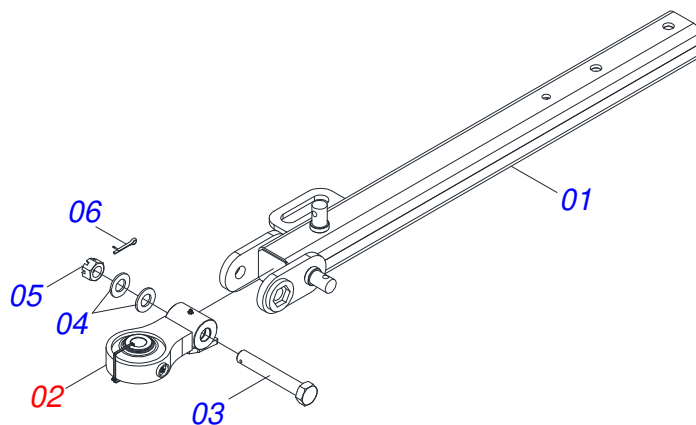

Item	Código	Descrição	Ver Pág.	QT
01	0521069165	BARRA TRACAO 1416 GDFM		01
02	0521057520	ENGATE COM APOIO COM RÓTULA COMPLETO	7	01
03	0581015973	PARAFUSO 1.1/4 UNC X 8 C S G5		01
04	0501017779	ARRUELA LISA 32 X 60 X 4,75		02
05	0503013026	PORCA CASTELO 1.1/4 UNC		01
06	0503010010	CONTRAPINO 1/4 X 2.1/2		01