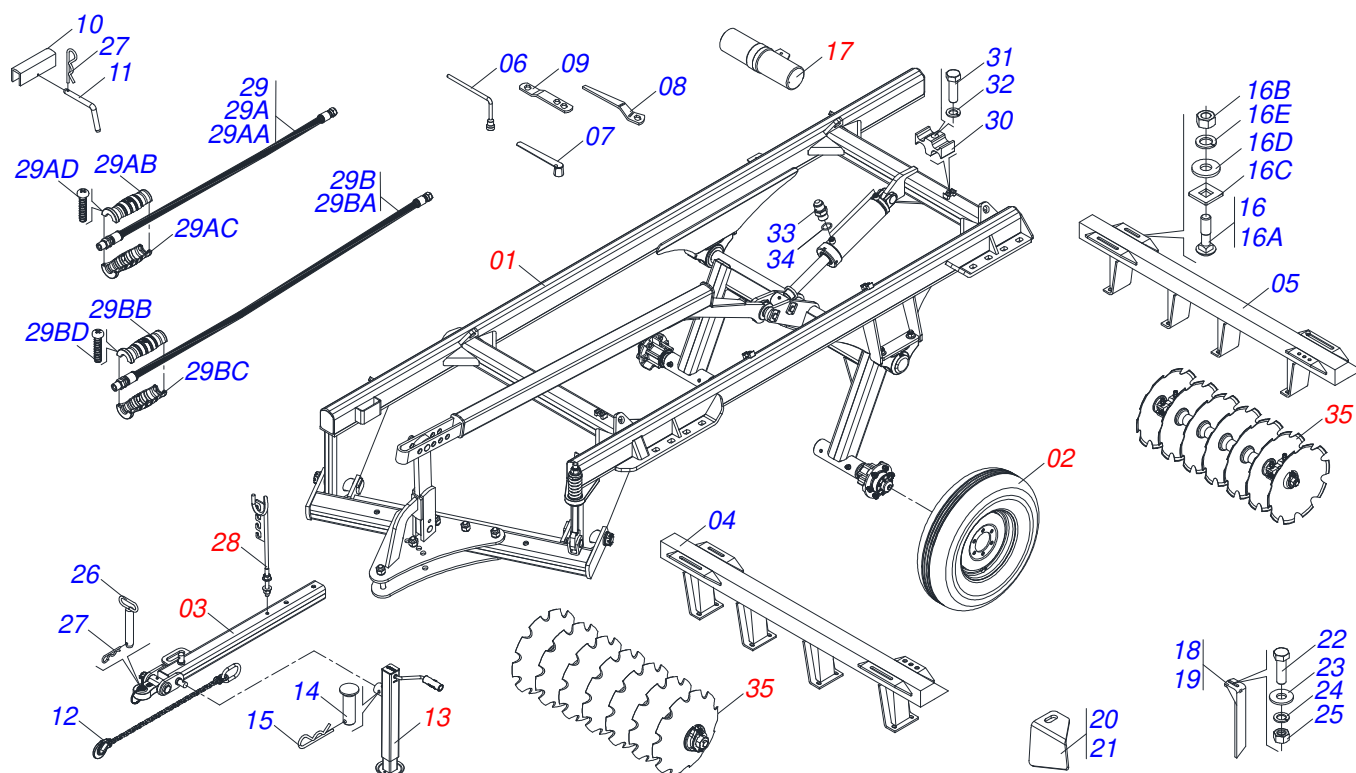

GRADES ARADORAS

GAICR 300 - 20/22/24/26/28/30 - EIXO 2.1/8"

Código: 0501093014
Série: S-0221
Revisão: 00
Data da Revisão: JUNHO/2022

CATÁLOGO DE PEÇAS

MARCHESAN

PRODUTOS

Código	Descrição
0102460152	GAICR 300 20X30X7,50 DM RD DUPLO EIXO 2.1/8 S-0221
0102460151	GAICR 300 22X30X7,50 DM RD DUPLO EIXO 2.1/8 S-0221
0102460150	GAICR 300 24X30X7,50 DM RD DUPLO EIXO 2.1/8 S-0221
0102460149	GAICR 300 26X30X7,50 DM RD DUPLO EIXO 2.1/8 S-0221
0102460148	GAICR 300 28X30X7,50 DM RD DUPLO EIXO 2.1/8 S-0221
0102460147	GAICR 300 30X30X7,50 DM RD DUPLO EIXO 2.1/8 S-0221

MARCHESAN

INDICE

0909095777	CHASSI COMPLETO - 20/22/24/26/28/30D	1
0521049104	QUADRO COMPLETO	2
0501054931	RODADO SEM PNEU	3
0501051142	CAIXA RODADO COM ROLAMENTO	4
0511050166	CILINDRO HIDRÁULICO 50,80 X 101,60 X 561 X 251	5
0521048502	BARRA TRAÇÃO COMPLETA 1586 X 100	6
0521057520	ENGATE COM APOIO COM RÓTULA COMPLETO	7
0503062157	MACACO COMPLETO (1259) ROBUSTEC	8
0521055904	CONJUNTO PORTA MANUAL	9
0501040257	SUPORTE MANGUEIRA 3/4 X 975 COMPLETO	10
0503060091	RODA COM PNEU 7,50 X 16-10L COMPLETO	11
0909095776	SEÇÃO DISCOS 20/22/24/26/28/30D	12
0511047876	MANCAL AGRÍCOLA DM OL 292 X 2.1/8	13