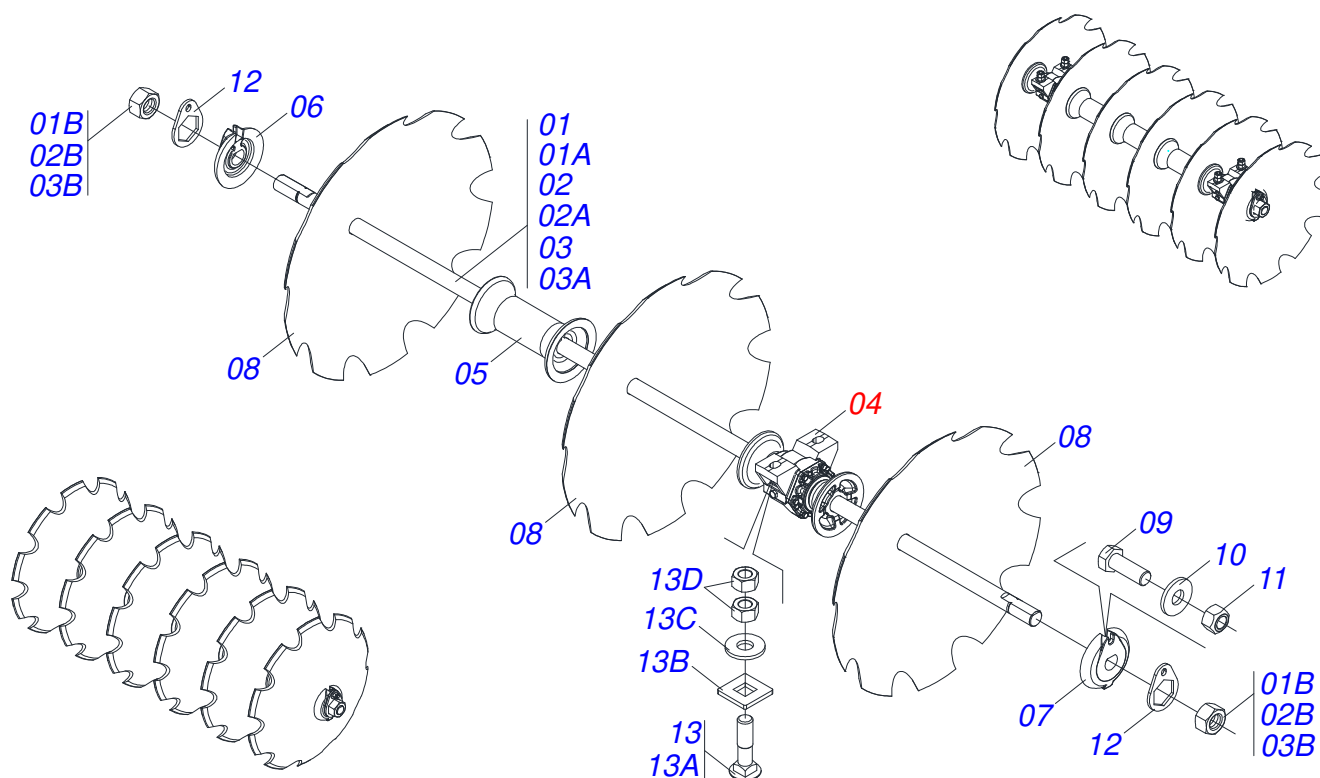

Item	Código	Descrição	Ver Pág.	QT
01	0502040880	CORPO ENGATE COM APOIO COM ROTULA		01
02	0502040885	CORPO ROTULA 41 X 80 X 60		01
03	0591012511	LUVA 33 X 40,93 X 47,50 X 60		01
04	0503010002	GRAXEIRA 1800		01
05	0503018829	ABRACADEIRA NYLON 7,8 X 1,8 X 390 MM RUBBERPLASTIC		01

Item	Código	Descrição	Ver Pág.	QT
01	0503062157	MACACO COMPLETO (1259) ROBUSTEC	8	01

Item	Código	Descrição	Ver Pág.	QT
01	0503060100	PORTA MANUAL INSTRUÇOES		01
02	0503010267	ABRACADEIRA NYLON 3,60 X 1,3 X 155 MM		01
03	0503010363	PARAFUSO 5/16 UNC X 1 C S G.2 ZN		01
04	0501010694	ARRUELA LISA 8,50 X 18 X 1,50 ZN		01
05	0503010179	ARRUELA PRESSAO 5/16 ZN 1K01528		01
06	0503010337	PORCA SEXTAVADA 5/16 UNC G.5 ZN		01

Item	Código	Descrição	Ver Pág.	QT
01	0511067334	SUPORTE MANGUEIRA		01
02	0503010014	PORCA SEXTAVADA 3/4 UNC (PESADA) G.5 ZN		02
03	0501010322	ARRUELA LISA 20,50 X 46 X 4,00 ZN		02

Item	Código	Descrição	Ver Pág.	QT
01	0503010893	RODA 5,50 X 16 X 118 X 6F (17,2 X 152,4)		01
02	0503010033	CAMARA AR 7.50 X 16		01
03	0503010120	PNEU 7.50X 16 -10LONAS		01