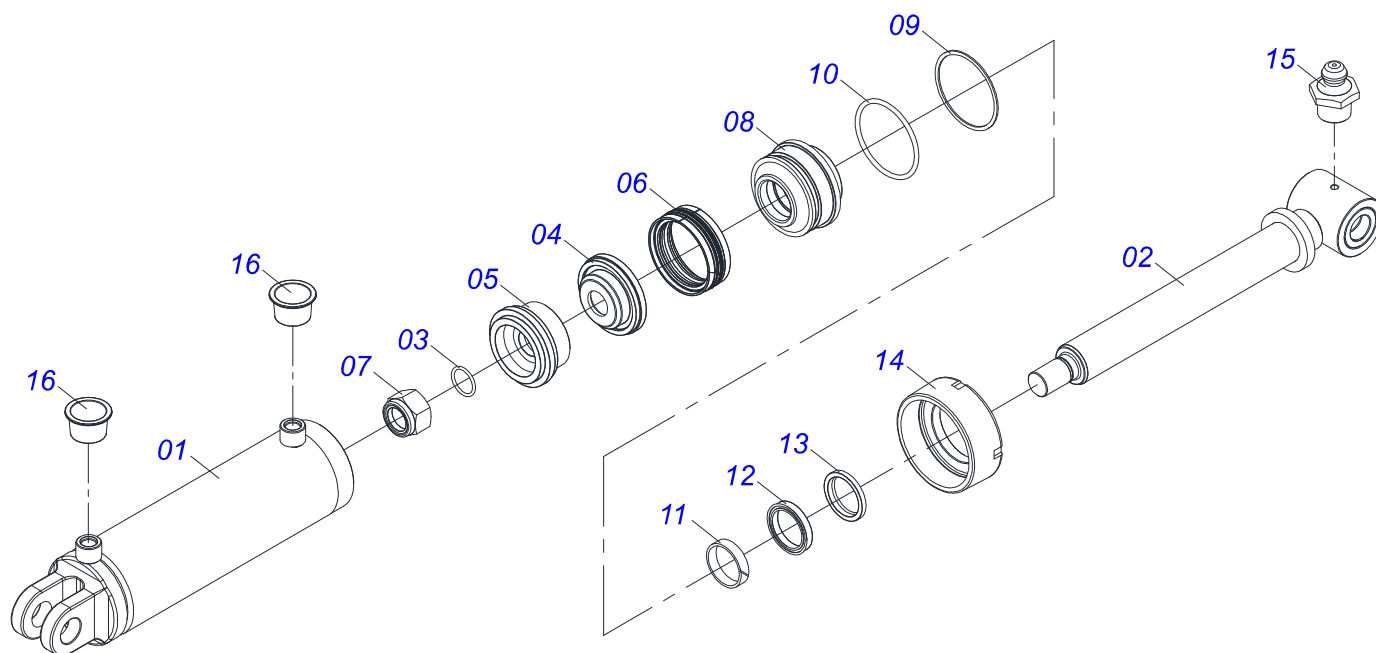

Item	Código	Descrição	Ver Pág.	QT
01	0511066220	CAMISA 101,60 X 369		01
02	0511067445	EXTENSOR 50,8 X 452,5 GCRO		01
03	0503010345	ANEL O RING 2-218 N 3006-9B 1G04609		01
04	0561016389	CORPO EMBOLO 50,80 X 101,60 HASTE		01
05	0561016387	CORPO EMBOLO 50,80 X 101,60 PORCA		01
06	0503015633	VEDACAO SELEMASTER DSM PCB0NB102-NCRO		01
07	0503010817	PORCA SEXTAVADA AUTOTRAVANTE COM NYLON 1.1/4 UNF ALTA G.5 ZN		01
08	0502012642	SUPORTE ANEIS 50,80 X 101		01
09	0503011061	ANEL BACK-UP 8-342		01
10	0503010338	ANEL O RING 2-342 N 3006-9B		01
11	0503015634	ANEL SLYDRING GR2C02000-HM061		01
12	0503015635	VEDACAO U-CUP RUUB000020		01
13	0503015636	VEDACAO SCRAPER WAE302000-Z04		01
14	0502010017	TAMPA MOVEL 101,6		01
15	0503010002	GRAXEIRA 1800		01
16	0503030384	PLUG CON N-001		02
17	0501039361R	JOGO REPARO COMPLETO CILINDRO 50,8 X 101,6		01