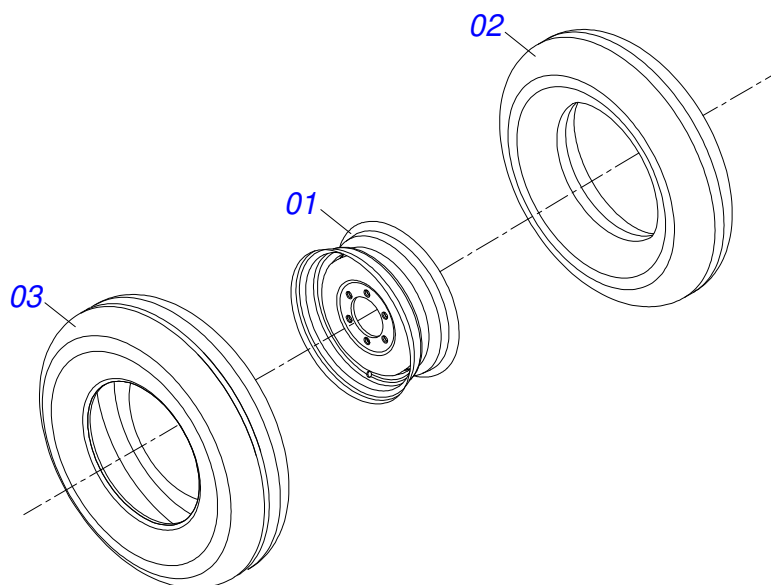

Item	Código	Descrição	Ver Pág.	QT
01	0502040880	CORPO ENGATE COM APOIO COM ROTULA		01
02	0502040885	CORPO ROTULA 41 X 80 X 60		01
03	0591012511	LUVA 33 X 40,93 X 47,50 X 60		01
04	0503010002	GRAXEIRA 1800		01
05	0503018829	ABRACADEIRA NYLON 7,8 X 1,8 X 390 MM RUBBERPLASTIC		01

Item	Código	Descrição	Ver Pág.	QT
01	0503062157	MACACO COMPLETO (1259) ROBUSTEC	8	01

Item	Código	Descrição	Ver Pág.	QT
01	0503060100	PORTA MANUAL INSTRUÇOES		01
02	0503010267	ABRACADEIRA NYLON 3,60 X 1,3 X 155 MM		01
03	0503010363	PARAFUSO 5/16 UNC X 1 C S G.2 ZN		01
04	0501010694	ARRUELA LISA 8,50 X 18 X 1,50 ZN		01
05	0503010179	ARRUELA PRESSAO 5/16 ZN 1K01528		01
06	0503010337	PORCA SEXTAVADA 5/16 UNC G.5 ZN		01

Item	Código	Descrição	Ver Pág.	QT
01	0511067334	SUPORTE MANGUEIRA		01
02	0503010014	PORCA SEXTAVADA 3/4 UNC (PESADA) G.5 ZN		02
03	0501010322	ARRUELA LISA 20,50 X 46 X 4,00 ZN		02

Item	Código	Descrição	Ver Pág.	QT
01	0503010893	RODA 5,50 X 16 X 118 X 6F (17,2 X 152,4)		01
02	0503010033	CAMARA AR 7.50 X 16		01
03	0503010120	PNEU 7.50X 16 -10LONAS		01