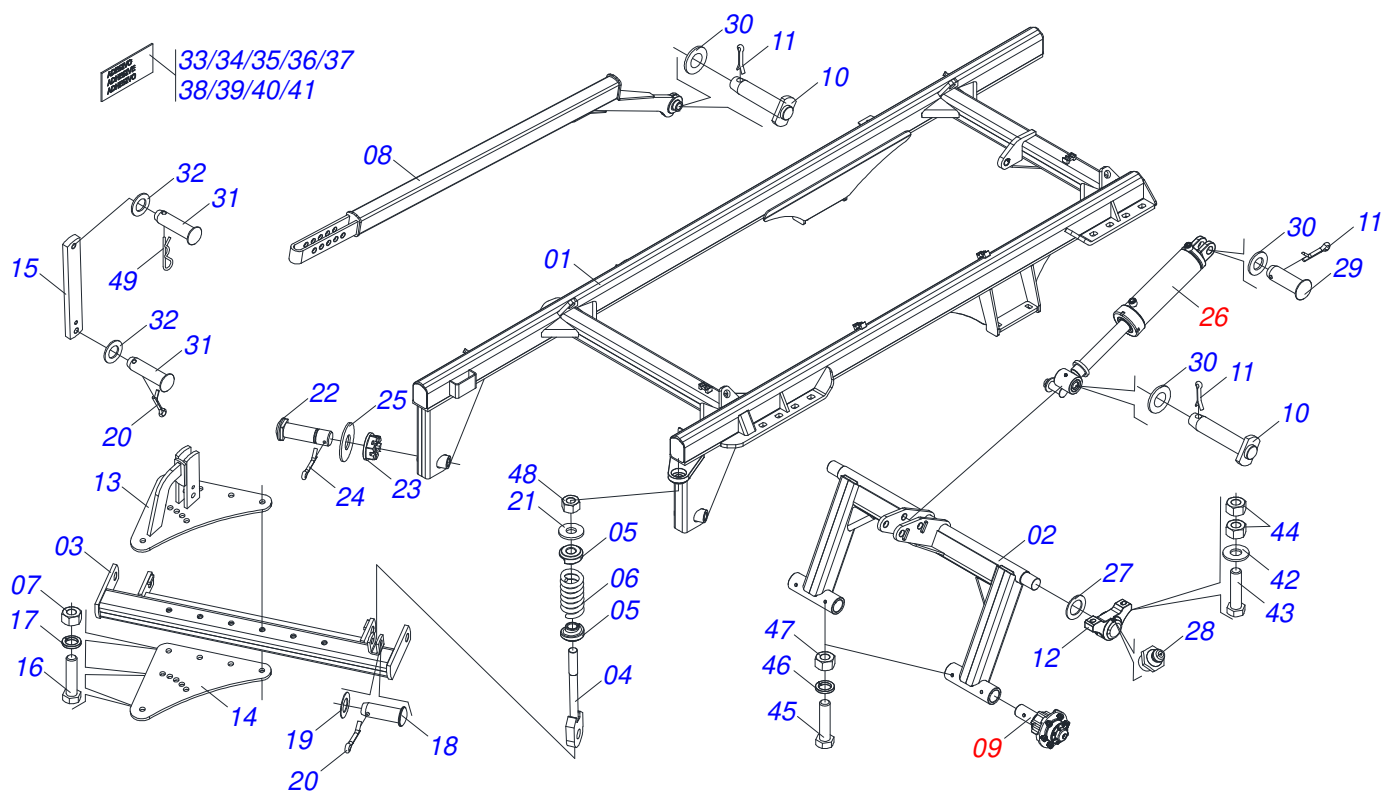

QUADRO COMPLETO

Item	Código	Descrição	Ver Pág.	QT
01	0521069680	QUADRO 4222 X 1461		01
02	0521069679	RODEIRO 600 X 1400		01
03	0521062532	BARRA ENGATE 1324		01
04	0501064698	VARAO MOLA 480		01
05	1902020393	APOIO SUPERIOR MOLA		02
06	0503030441	MOLA COMPRESSAO 68,5 X 145 X 12,70		01
07	0501010059	PORCA SEXTAVADA 1 UNC (PESADA) G.5 ZN		06
08	0521069682	BARRA ESTABILIZADORA 2590		01
09	0501054931	RODADO SEM PNEU	3	04
10	0521069685	EIXO JUNCAO 31,75 X 137 ZN		02
11	0503010523	CONTRAPINO 1/4 X 2 1G13201		03
12	0501110856	MANCAL AGRICOLA ARTICULACAO COM LUVA		02
13	0521069686	PLACA SUPERIOR COM SUPORTE		01
14	0521069137	PLACA INFERIOR FIXACAO BARRA TRACAO		01
15	0581019738	TORRE BARRA ESTABILIZADORA 650		01
16	0501010334	PARAFUSO 1 UNC X 7 C S G.5 ZN		06
17	0503011438	ARRUELA PRESSAO 1		06
18	0521010592	EIXO JUNCAO 27,80 X 80		01
19	0561011883	ARRUELA LISA 28,5 X 51,5 X 1,50 ZN		01
20	0503010571	CONTRAPINO 1/4 X 1.1/2		02
21	0531016049	ARRUELA LISA 27 X 52 X 4,75 ZN		01
22	0531019497	EIXO ARTICULADO 38,10 X 235		02
23	0501011301	PORCA CASTELO 1.1/2 UNC 6 FPP SEXTAVADA 2.5/16 ZN		02
24	0503010010	CONTRAPINO 1/4 X 2.1/2		02
25	0551012215	ARRUELA LISA 38,50 X 70 X 6,30 ZN		02
26	0511050166	CILINDRO HIDRÁULICO 50,80 X 101,60 X 561 X 251	5	01
27	0501017579	ARRUELA LISA 63,50X102X4,75 GAM ZN		02
28	0503010002	GRAXEIRA 1800		05
29	0521010779	EIXO JUNCAO 31,75 X 95 FURO 80 ZN		01
30	0501017779	ARRUELA LISA 32 X 60 X 4,75		03
31	0521010576	EIXO JUNCAO 25 X 95 FURO 80 ZN		02