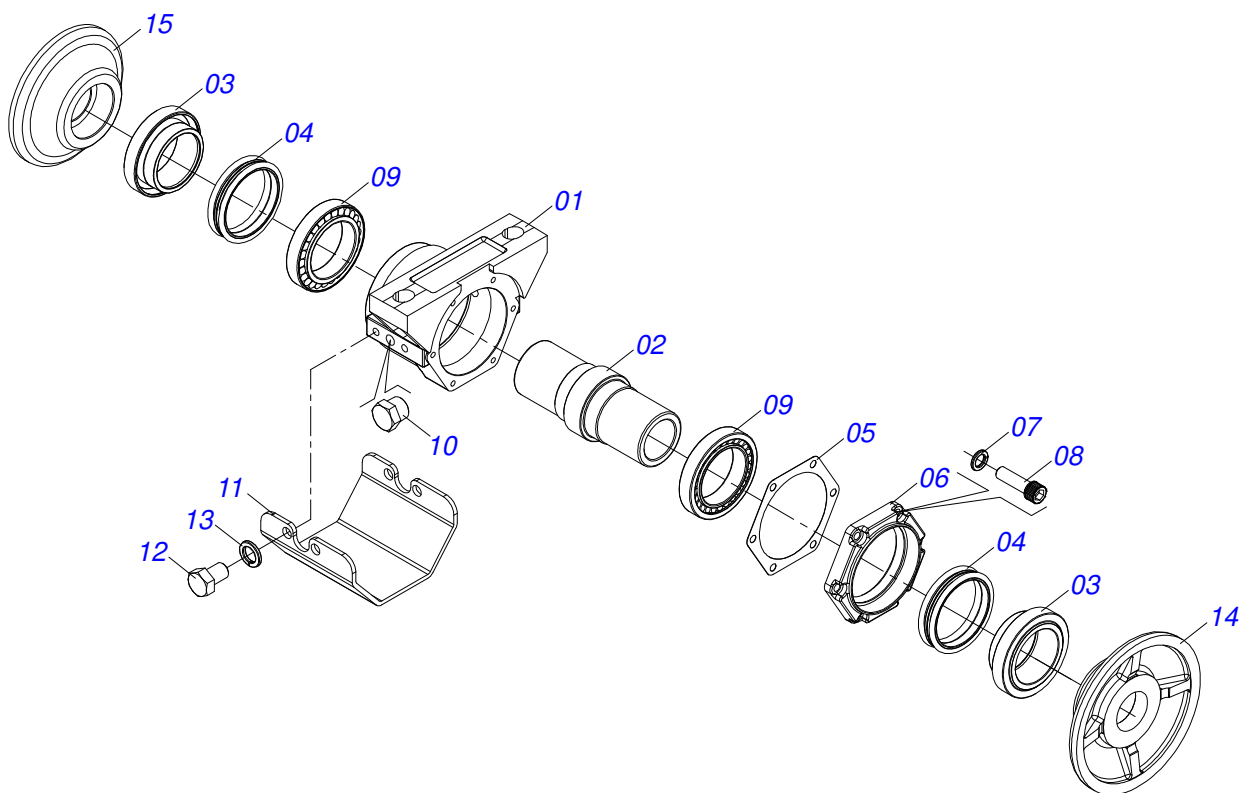

Item	Código	Descrição	Ver Pág.	QT
01	0502012482	CAIXA MANCAL		01
02	0502040810	EIXO PARA MANCAL		01
03	0502040198	PORTA RETENTOR COM BUCHA		02
04	0503030028	RETENTOR LP JB-257		02
05	0503032999	JUNTA VEDACAO SEXTAVADA 6 FUROS		03
06	0502012481	TAMPA CAIXA		01
07	0503011443	ARRUELA PRESSAO 3/8 SA		06
08	0503010175	PARAFUSO 3/8UNCX1.1/4CCSI 12.9 1K24644		06
09	0503010107	ROLAMENTO 27687/27620		02
10	0503010856	BUJAO R 3/8 BSPT		02
11	0551017124	CAPA PROTECAO (MANCAL 266)GAICR-EHD		01
12	0503011401	PARAFUSO 1/2 UNC X 3/4 C S		04
13	0503010019	ARRUELA PRESSAO 1/2 ZN 1K01556		04
14	0581012051	ENCOSTO EXTERNO DISCO MANCAL AGRICOLA DM OL 292 X 2.1/8		01
15	0581012052	ENCOSTO INTERNO DISCO MANCAL AGRICOLA DM OL 292 X 2.1/8		01