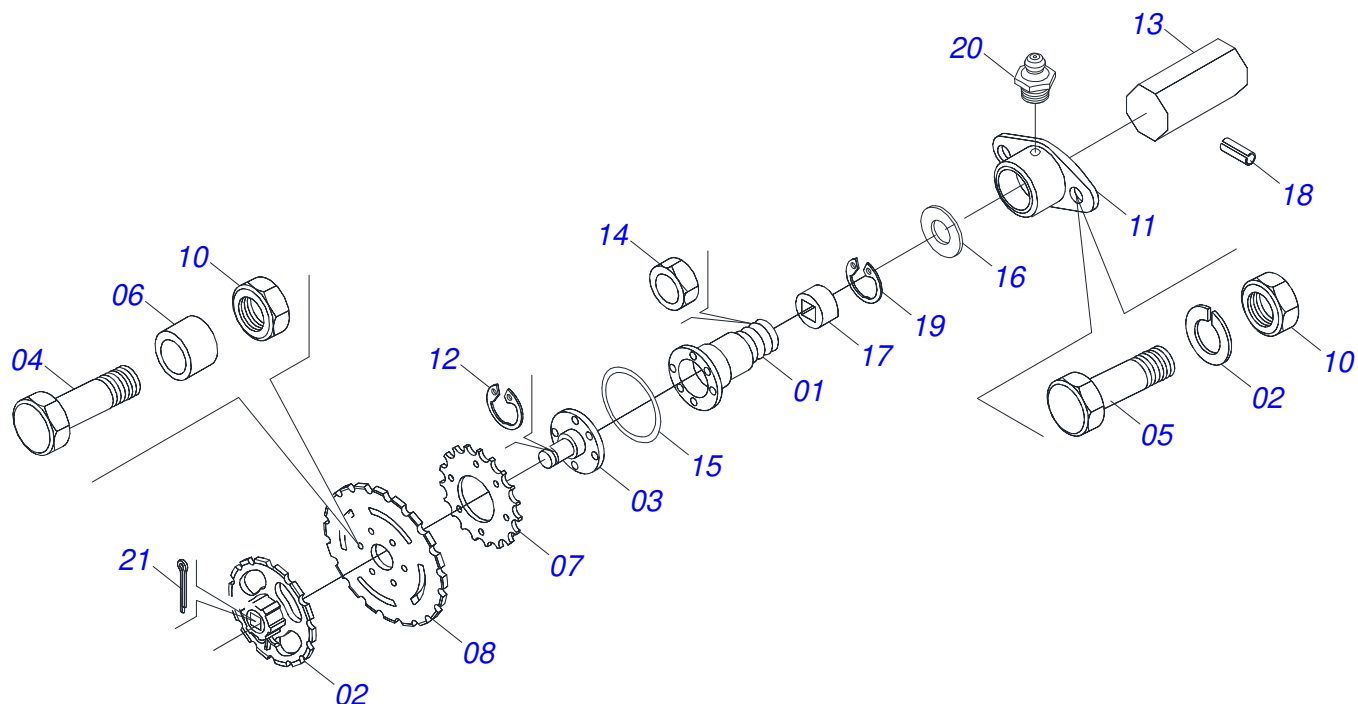

Artículo	Código	Descripción	Ver Pág.	QT
01	0502040527	CARRETE CHUMACERA CAJA SEMILLA FINA		01
02	0561011361	RUEDA ENGRANAJE		01
03	0511011139	BRIDA ENGRANAJE		01
04	0503010365	TORNILLO		03
05	0503011766	TORNILLO 5/16" UNC X 2.1/2"		03
06	0521010743	BUJE 8,5 X 16 X 22		03
07	0511013557	ENGRANAJE 30Z P 12,70 AR1.75		01
08	0502011352	ENGRANAJE 20Z		01
09	0503011444	ARANDELA PRESION		06
10	0503010337	TUERCA 5/16		06
11	0501110250	CHUMACERA CAJA		01
12	0503010372	ANILLO TENSOR 501050 (PARA EJE)		01
13	0502012130	REGULADOR SEMILLA IZQUIERDA		01
14	0502012131	REGULADOR SEMILLA IZQUIERDA		01
15	0503012918	ANILLO O'RING 2-327 N 3006-9B		01
16	0541010247	ARANDELA PLANA		01
17	0502012197	BUJE CUADRADA 19,3 X 46 X 14		01
18	0503010561	PASADOR TENSION		01
19	0503011105	ANILLO RETENCION AGUJERO		01
20	0503010691	GRASERA 1/4" NF		02
21	0503010010	PASADOR ABIERTO 1/4 X 2.1/2		01