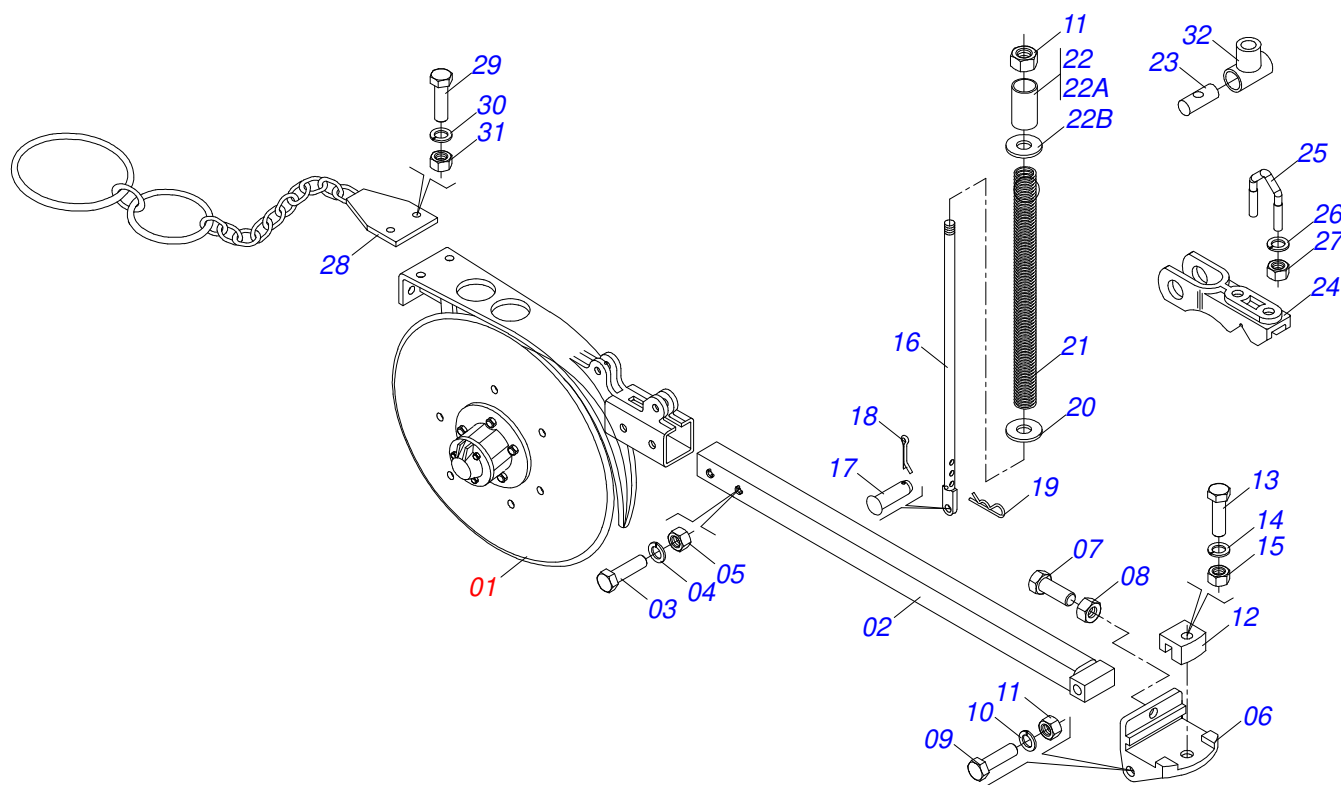

Artículo	Código	Descripción	Ver Pág.	QT
01	0501050993	DISCO DOBLE COMPLETO	20	01
02	0511060425	BRAZO LINEA MAYOR		01
03	0503011268	TORNILLO 3/8 UNC X 2.1/2		02
04	0503010025	ARANDELA PRESION 3/8		02
05	0503010026	TUERCA 3/8		02
06	0502010693	SOPORTE ARTICULACION LINEA		01
07	0503013082	TORNILLO M10 X 1,5 X 70		01
08	0503011051	TUERCA M10 X 1,50		01
09	0503010706	TORNILLO 1/2 UNC X 4.1/2 C S G.5 ZN		01
10	0503010019	ARANDELA PRESION 1/2"		01
11	0503010060	TUERCA 1/2" UNC		01
12	0502011210	FIJADOR LINEA		01
13	0503010752	TORNILLO 1/2" UNC X 3.1/2"		01
14	0503010019	ARANDELA PRESION 1/2"		01
15	0503010060	TUERCA 1/2" UNC		01
16	0511064181	REGULADOR RESORTE		01
17	0521010539	EJE UNION 8.30 X 31 CA		01
18	0503010140	PASADOR ABIERTO 1/8" X 3/4"		01
19	0503030168	PASADOR ABIERTO 3 X 50		02
20	0511017302	ARANDELA PLANA 13.5 X 32.5 X 3.00		01
21	0503031516	RESORTE 25 X 360 X 4,00		01
22	0501051590	BUJE COMPLETO		01
22A	0521010505	BUJE 13,50 X 19,00 X 21,50		01
22B	0511017302	ARANDELA PLANA 13.5 X 32.5 X 3.00		01
23	0531016737	GUIA VARÓN REGULADOR LINEA		01
24	0502011675	GUIA SOPORTE FIJADOR RESORTE		01
25	0521010655	PERNO 1/2" X 85 X 54		01
26	0503010019	ARANDELA PRESION 1/2"		02
27	0503010060	TUERCA 1/2" UNC		02
28	0511060564	CONJUNTO COBRIDOR CADENA		01
29	0503011087	TORNILLO 3/8 UNC X 1		02