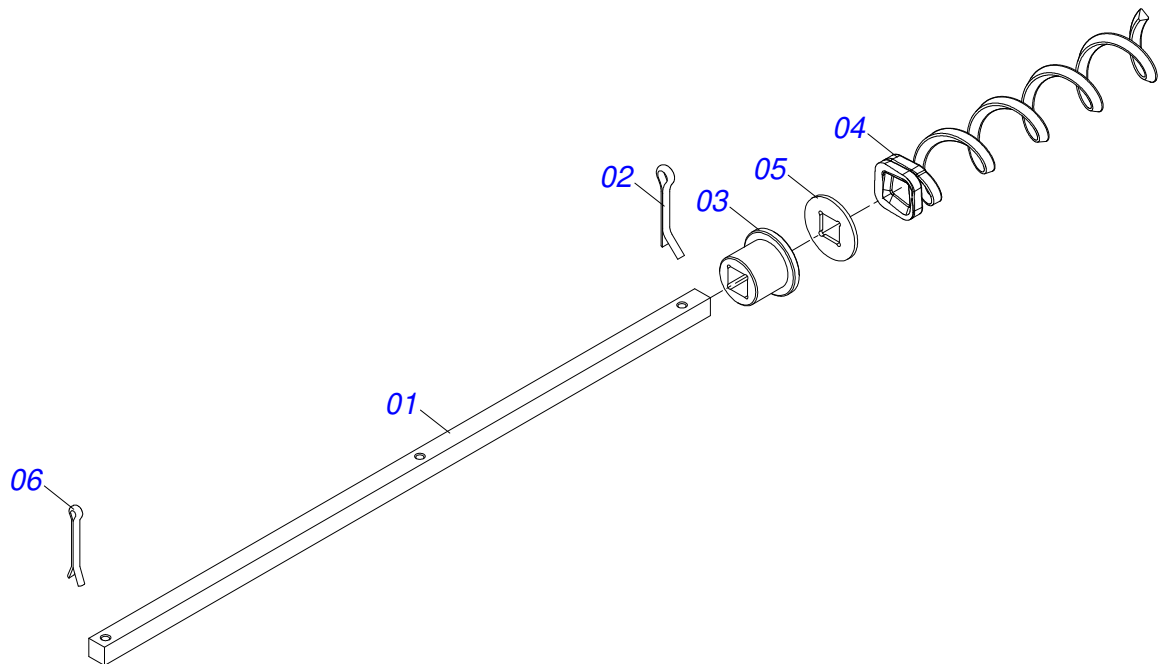

Artículo	Código	Descripción	Ver Pág.	QT
01	0511019294	EJE CAJA ABONO IZQUIERDO		01
02	0503010362	PASADOR ABIERTO 1/8 X 1.1/4		01
03	0503030275	CHUMACERA AGRICOLA		01
04	0503031174	CONDUCTOR HELICOIDAL DERECHO		13
05	0511019256	ARANDELA DE BLOQUEO		15
06	0503010577	PASADOR ABIERTO 3/16 X 1.1/4		15