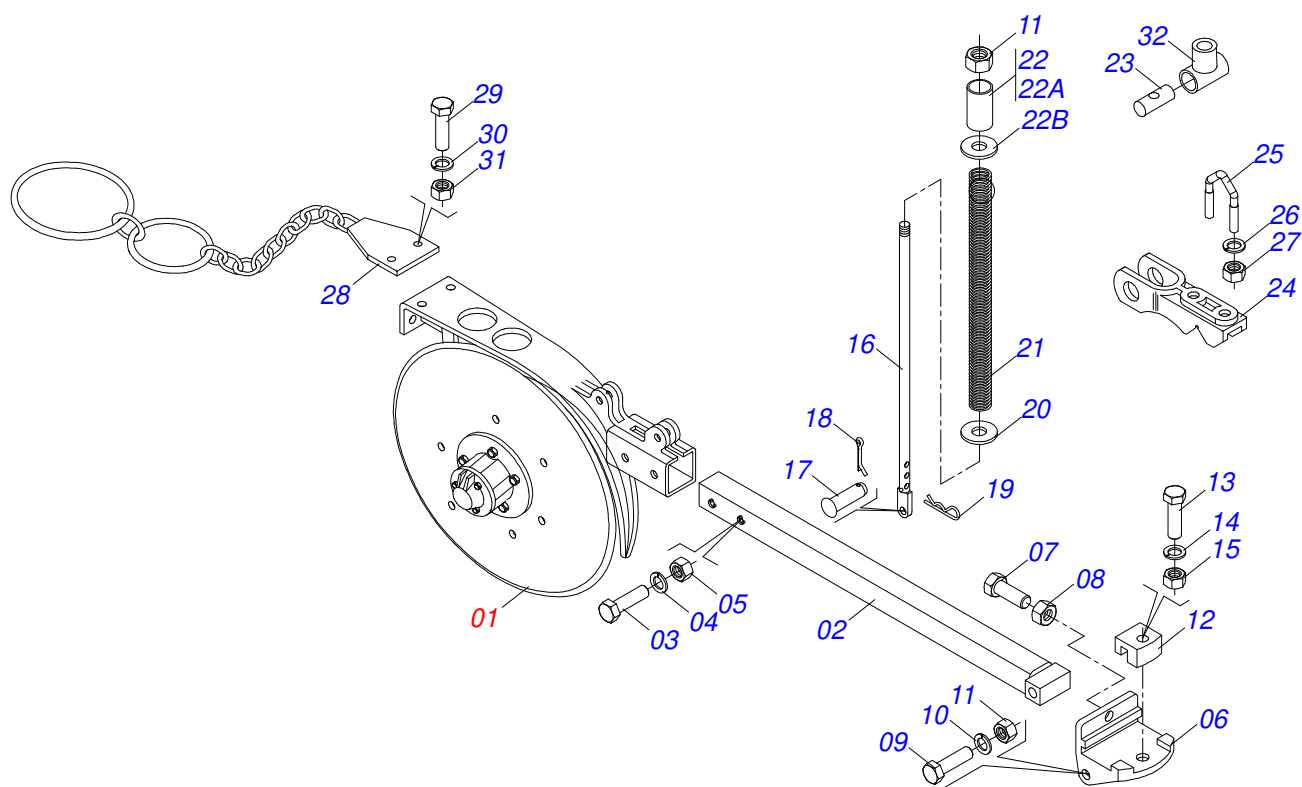

Artículo	Código	Descripción	Ver Pág.	QT
01	0503010065	NEUMATICO 6.00X 16 - 6 LONAS		01
02	0503010068	CAMARA AIRE 6.00 X 16		01
03	0503010894	RUEDA 4,50X16X118X6F16,5X152,4		01

Artículo	Código	Descripción	Ver Pág.	QT
01	0503060718	CONTADOR HECTAREA ELECTRÓNICO		01
02	0551011948	FIJADOR CONTADOR HECTAREA		01
03	0551011947	FIJADOR CONTADOR DE HECTÁREAS		01
04	0541013031	FIJADOR CONTADOR DE HECTÁREAS		01
05	0503010267	ABRAZADERA NYLON		02
06	0503013100	ABRAZADERA NYLON		01
07	0541015265	SOPORTE RECEPTOR MAGNETICO		01
08	1881740002	PEGAMENTO ADHESIVO		00

Artículo	Código	Descripción	Ver Pág.	QT
01	0501050993	DISCO DOBLE COMPLETO	20	01
02	0501066678	BRAZO LINEA MENOR		01
03	0503011268	TORNILLO 3/8 UNC X 2.1/2		02
04	0503010025	ARANDELA PRESION 3/8		02
05	0503010026	TUERCA 3/8		02
06	0502010693	SOPORTE ARTICULACION LINEA		01
07	0503013082	TORNILLO M10 X 1,5 X 70		01
08	0503011051	TUERCA M10 X 1,50		01
09	0503010706	TORNILLO 1/2 UNC X 4.1/2 C S G.5 ZN		01
10	0503010019	ARANDELA PRESION 1/2"		01
11	0503010060	TUERCA 1/2" UNC		01
12	0502011210	FIJADOR LINEA		01
13	0503010752	TORNILLO 1/2" UNC X 3.1/2"		01
14	0503010019	ARANDELA PRESION 1/2"		01
15	0503010060	TUERCA 1/2" UNC		01
16	0511064181	REGULADOR RESORTE		01
17	0521010539	EJE UNION 8.30 X 31 CA		01
18	0503010140	PASADOR ABIERTO 1/8" X 3/4"		01
19	0503030168	PASADOR ABIERTO 3 X 50		02
20	0511017302	ARANDELA PLANA 13.5 X 32.5 X 3.00		01
21	0503031516	RESORTE 25 X 360 X 4,00		01
22	0501051590	BUJE COMPLETO		01
22A	0521010505	BUJE 13,50 X 19,00 X 21,50		01
22B	0511017302	ARANDELA PLANA 13.5 X 32.5 X 3.00		01
23	0531016737	GUIA VARÓN REGULADOR LINEA		01
24	0502011675	GUIA SOPORTE FIJADOR RESORTE		01
25	0521010655	PERNO 1/2" X 85 X 54		01
26	0503010019	ARANDELA PRESION 1/2"		02
27	0503010060	TUERCA 1/2" UNC		02
28	0511060564	CONJUNTO COBRIDOR CADENA		01
29	0503011087	TORNILLO 3/8 UNC X 1		02