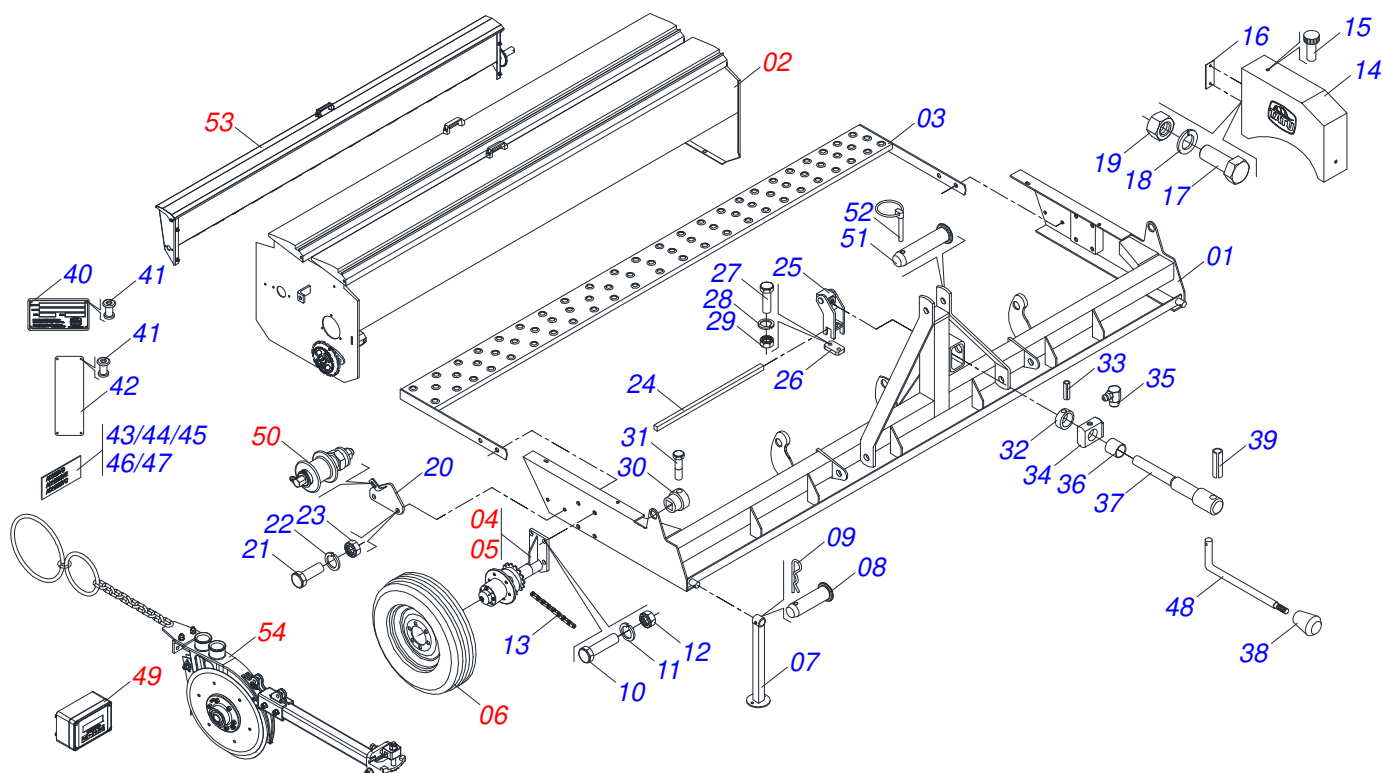

Artículo	Código	Descripción	Ver Pág.	13 15
01	0501068859	CHASIS		01 00
01.	0501068860	CHASIS PSH3 15 LÍNEAS		00 01
02	0909095800	CAJA SEMILLAS/ABONO COMPLETA	2	01 01
03	0501068878	PLATAFORMA		01 00
03.	0501068844	PLATAFORMA 2855		00 01
04	0501051537	RODADO IZQUIERDO SIN PNEU	10	01 01
05	0501051942	RODADO DERECHO SIM NEUMATICO	11	01 01
06	0503060094	RUEDA CON NEUM	14	02 02
07	0511060374	DESCANSO 365		02 02
08	0521013310	EJE UNION 12,70 X 76		02 02
09	0503030168	PASADOR ABIERTO 3 X 50		02 02
10	0503010762	TORNILLO 5/8 UNC X 3.1/2 CS G.5 ZN		08 08
11	0503010027	ARANDELA PRESION		08 08
12	0503010013	TUERCA 5/8		08 08
13	0503011064	CADENA 40-1 X 51 ESLABON + ENMIENDA		01 01
14	0501068842	CAPA PROTECCION CADENA IZQUIERDA		01 01
15	0503010386	CABLE		04 04
16	0521013254	TAPA CAPA PROTECCIÓN CADENA		02 02
17	0503010358	TORNILLO 5/16 UNC X 7/8		04 04
18	0503010179	ARANDELA PRESION		04 04
19	0503010337	TUERCA 5/16		04 04
20	0501068840	ESTIRADOR CADENA		01 01
21	0503010920	TORNILLO 1/2 UNC X 1.1/2		04 04
22	0503010019	ARANDELA PRESION 1/2"		04 04
23	0503010060	TUERCA 1/2" UNC		04 04
24	0521010333	EJE ALZAMIENTO LINEA		01 00
24.	0521010222	EJE ALZAMIENTO LINEA		00 01
25	0501069212	GUIA MANIVELA		01 01
26	0531017820	PLACA 70 X 40 X 9,50		01 01
27	0503010734	TORNILLO 1/2" UNC X 2.1/2"		02 02
28	0503010019	ARANDELA PRESION 1/2"		02 02