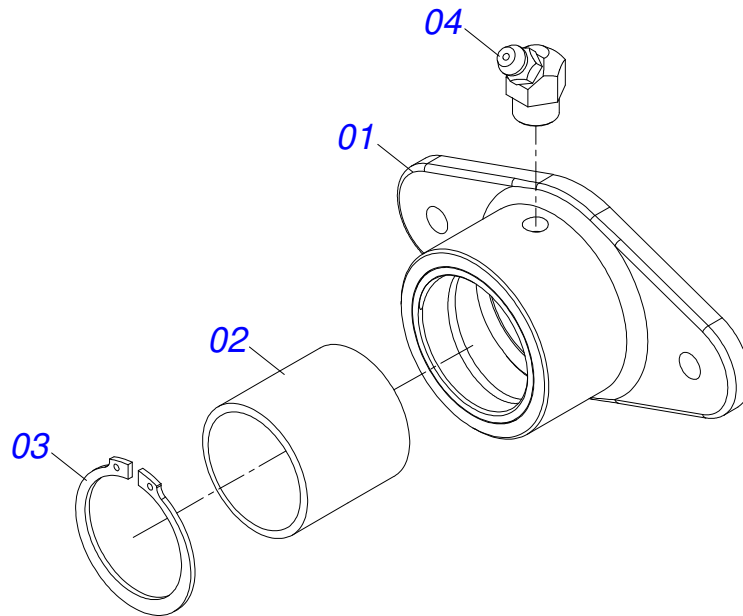

Artículo	Código	Descripción	Ver Pág.	QT
01	0501110250	CHUMACERA CAJA		01
02	0511019194	CARRETE CHUMACERA		01
03	0503010372	ANILLO TENSOR 501050 (PARA EJE)		01
04	0503010003	GRASERA 1845 3/8		01