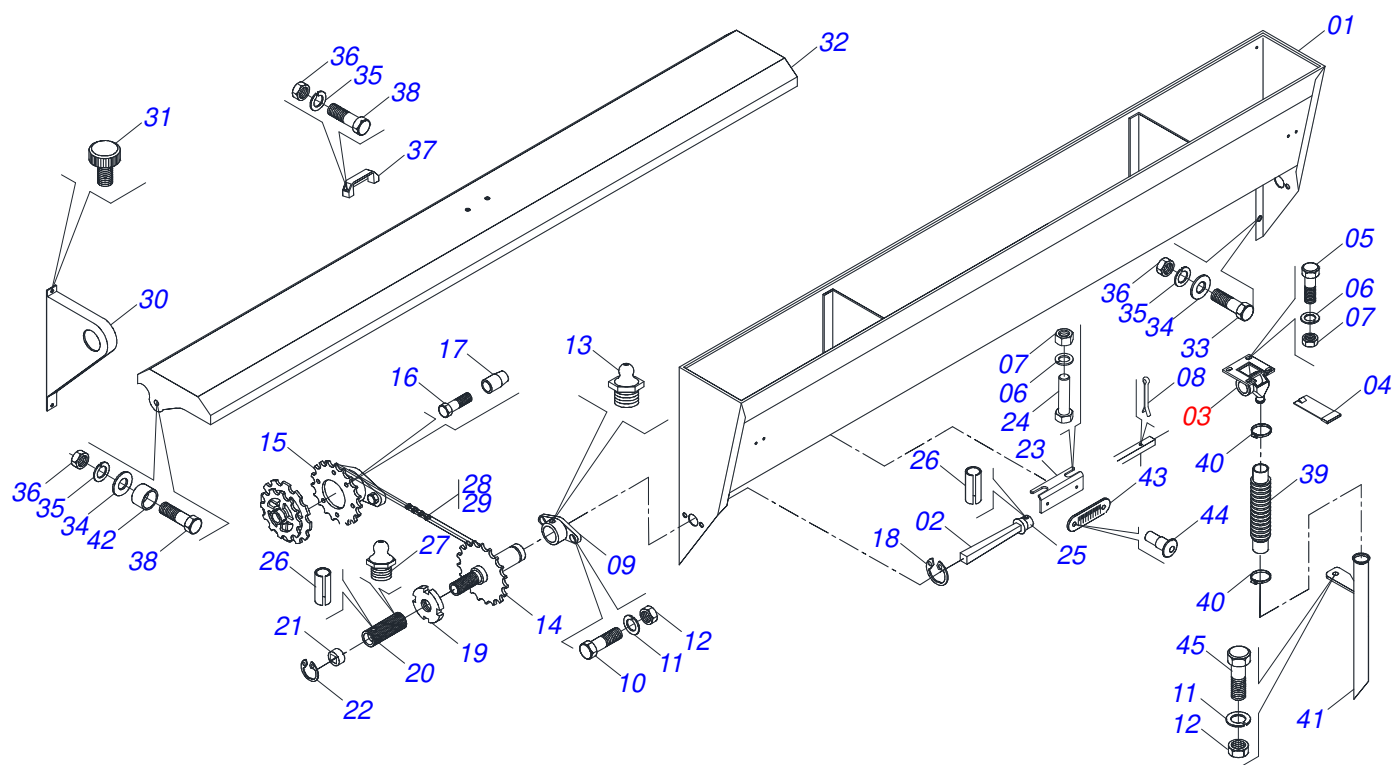

Artículo	Código	Descripción	Ver Pág.	QT
01	0501068866	CAJA SEMILLA FINA		01
02	0511019377	EJE CAJA SEMILLA FINA		01
03	0503060150	DISTRIBUIDOR SEMILLA FINA	22	15
04	0503050042	INTERR CAJA DISTR SEMILA FINA		15
05	0503013815	TORNILLO 1/4" UNC X 5/8"		60
06	0503010143	ARANDELA PRESION		62
07	0503010144	TUERCA 1/4" UNC		62
08	0503010140	PASADOR ABIERTO 1/8" X 3/4"		30
09	0502010901	CHUMACERA AGRIC CAJA SEMILLA FINA		01
10	0503010237	TORNILLO 3/8 UNC X 1		02
11	0503010025	ARANDELA PRESION 3/8		02
12	0503010026	TUERCA 3/8		02
13	0503010002	GRASERA 1800		01
14	0501066928	CARRETE C/ RUEDA DENT R DERECHO		01
15	0511013557	ENGRANAJE 30Z P 12,70 AR1.75		01
16	0503010675	TORNILLO 5/16" UNC X 2.1/4"		03
17	0521010743	BUJE 8,5 X 16 X 22		03
18	0503010406	ANILLO TENSOR 501025 (PARA EJE)		01
19	0511011981	TUERCA TRABA AJUSTE SEMENTE		01
20	0511015161	REGULADOR SEMILLA FINA RD		01
21	0502011081	BUJE ARRASTRE P/ EJE Q 3/8"		01
22	0503011335	ANILLO TENSOR 502024 (PARA EJE)		01
23	0511015226	SOPORTE ESCALA MENOR		01
24	0503010282	TORNILLO 1/4" X 3/4"		02
25	0502020552	DOSADOR MENOR		01
26	0503010838	PASADOR TENSION 3 X 20		02
27	0503010691	GRASERA 1/4" NF		01
28	0503011076	CADENA 40-1 X 73 ESLABON + ENMIENDA		01
29	0503011751	ESLABON		01
30	0501068843	CAPA CADENA SEMILLA FINA		02
31	0503010386	CABLE		04