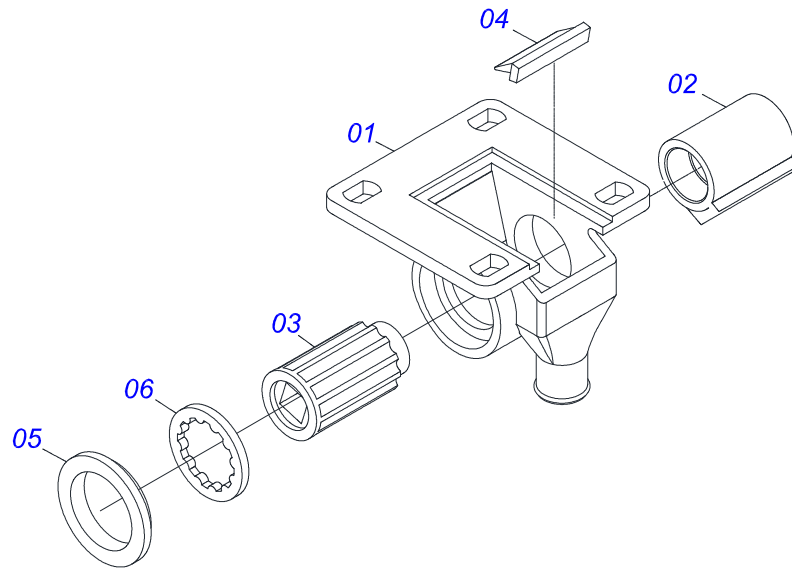

Artículo	Código	Descripción	Ver Pág.	QT
01	0503030706	CAJA DISTRIBUIDORA SEMILA PASTURA		01
02	0503030705	GUIA ROTOR		01
03	0503030701	ROTOR		01
04	0503030702	SUPLEM CAJA DISTRIBUIDOR		01
05	0503030704	BUJE APOYO ARANDELA MOVEL		01
06	0503030703	ARANDELA ROTOR		01