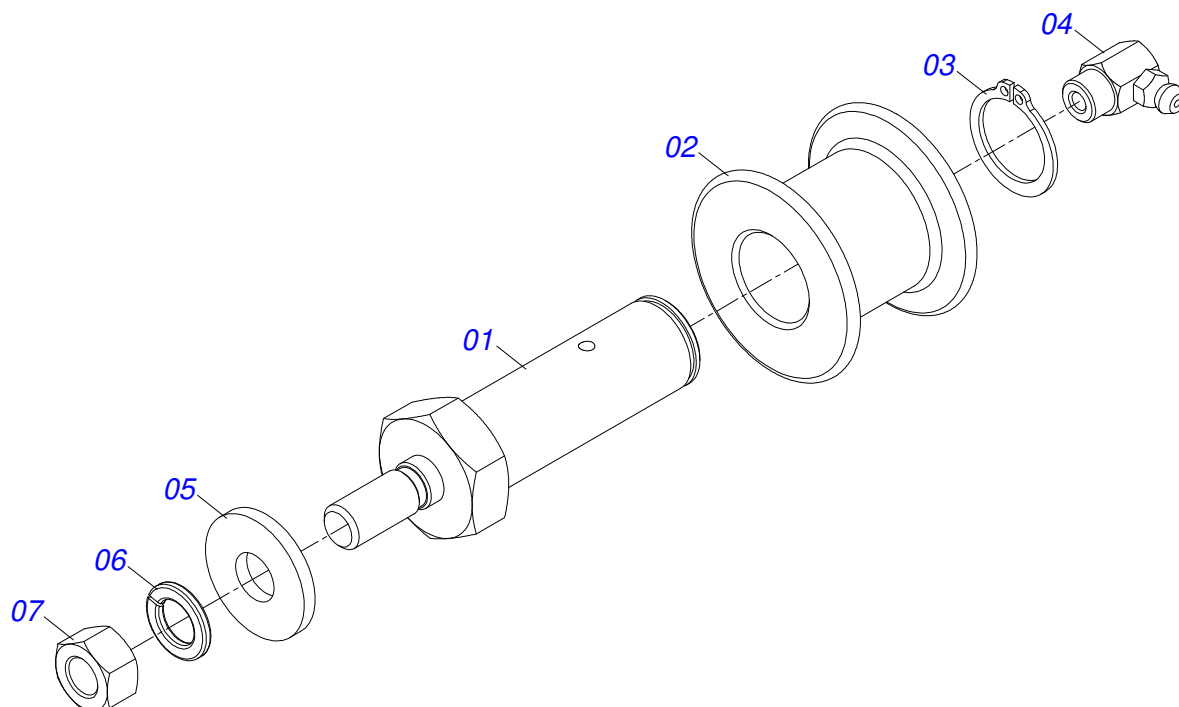

Artículo	Código	Descripción	Ver Pág.	QT
01	0511010919	EJE ESTIRADOR CADENA		01
02	0503030402	ROLDANA		01
03	0503010302	ANILLO RETENCION EJE 501019		01
04	0503010004	GRASERA 1890 3/8"		01
05	0501010984	ARANDELA PLANA		01
06	0503010025	ARANDELA PRESION 3/8		01
07	0503010026	TUERCA 3/8		01