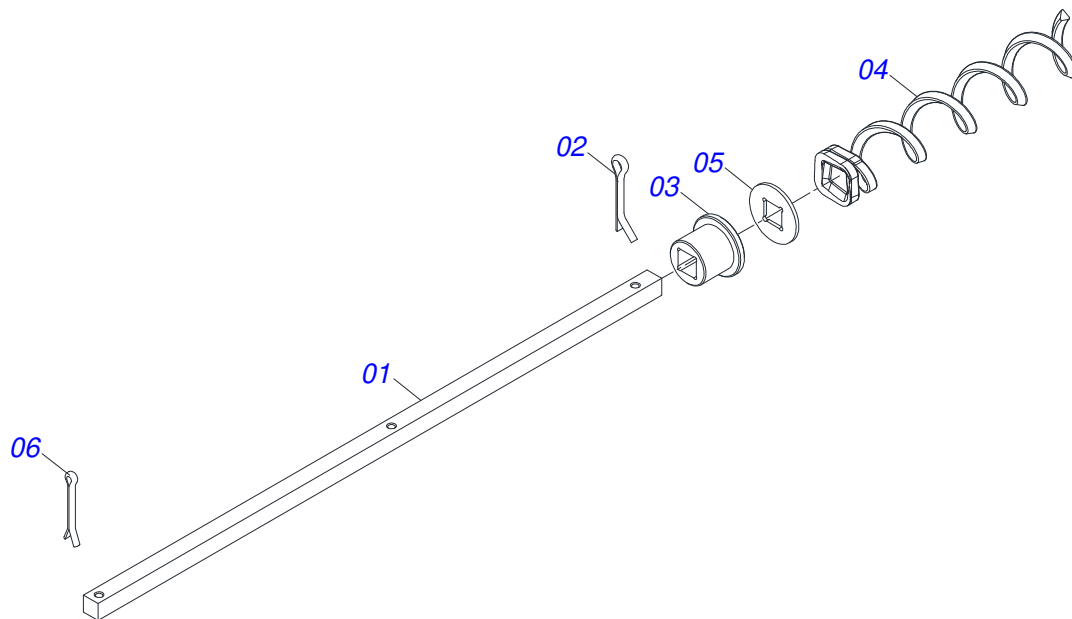

Artículo	Código	Descripción	Ver Pág.	QT
01	0511019375	EJE CAJA ABONO		01
02	0503010362	PASADOR ABIERTO 1/8 X 1.1/4		01
03	0503030275	CHUMACERA AGRICOLA		02
04	0503031176	CONDUTOR HELICOIDAL		15
05	0511019256	ARANDELA DE BLOQUEO		17
06	0503010577	PASADOR ABIERTO 3/16 X 1.1/4		17