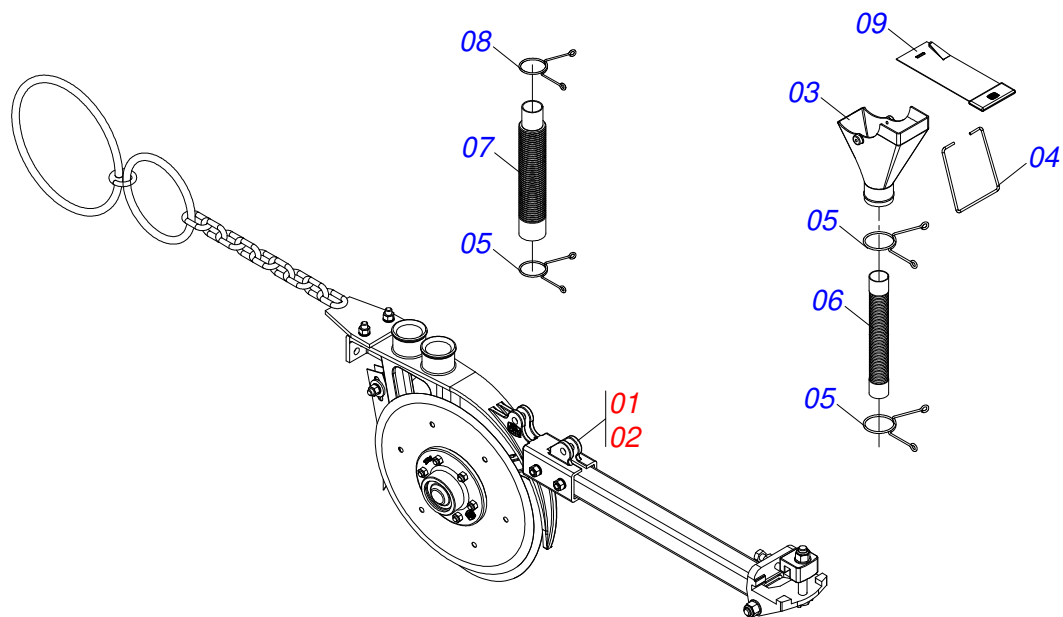

Artículo	Código	Descripción	Ver Pág.	QT
01	0501051481	LÍNEA CORTA DD SEMI MONTADA	18	01
02	0501051482	LÍNEA LARGA DD SEMI MONTADA	19	01
03	0503010369	BOQUILLA SEMILLA		01
04	0503030756	FIJADOR BOQUILLA		01
05	0503031076	PRESILLA MANGUERA 2		01
06	0503030408	MANGUERA 2X2X390		01
07	0503010368	MANGUERA 1.1/2" X 2" X 310		01
08	0503030887	PESILLA MANGUERA 1.1/2"		01
09	0503050060	INTERRUPTOR CAJA DISTRIB SEMILLA		01