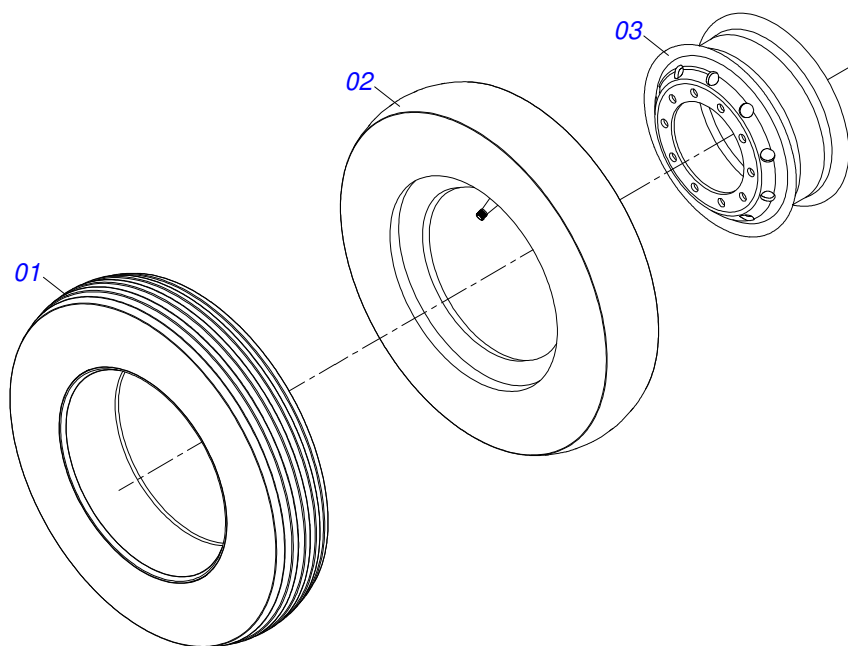

Artículo	Código	Descripción	Ver Pág.	QT
01	0503010065	NEUMATICO 6.00X 16 - 6 LONAS		01
02	0503010068	CAMARA AIRE 6.00 X 16		01
03	0503010894	RUEDA 4,50X16X118X6F16,5X152,4		01