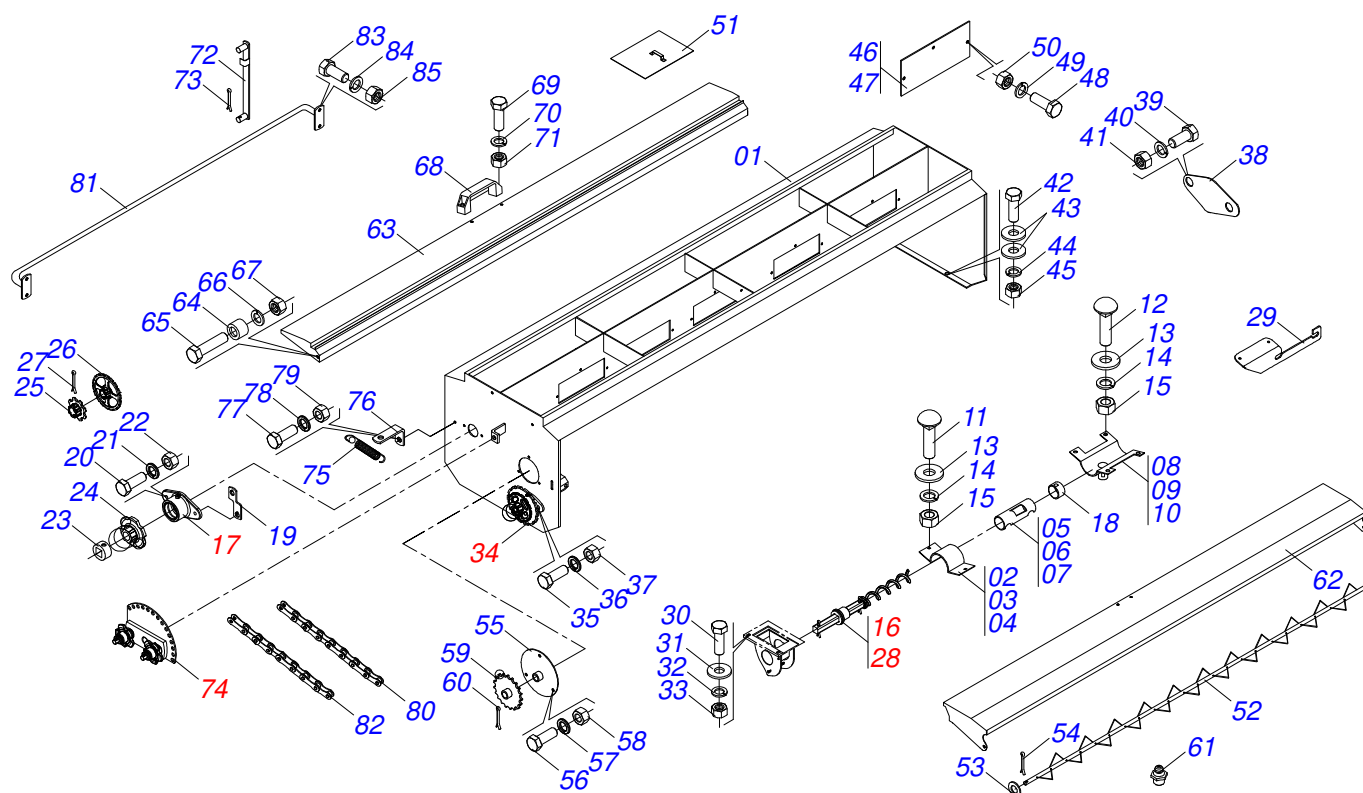

Artículo	Código	Descripción	Ver Pág.	13 15
29	0503010060	TUERCA 1/2" UNC		02 02
30	0511019257	BUJE CON FURO CUADRADA		05 05
31	0503010237	TORNILLO 3/8 UNC X 1		05 05
32	0511013015	BUJE		01 01
33	0503010561	PASADOR TENSION		01 01
34	0521012322	TRABA MANIVELA		01 01
35	0503010004	GRASERA 1890 3/8"		01 01
36	0521010217	BUJE 31,50 X 26 X 33		01 01
37	0561014861	REGULADOR		01 01
38	0503030878	MANOPLA PALANCA		01 01
39	0503010838	PASADOR TENSION 3 X 20		01 01
40	0503034003	ETIQUETA IDENTIFICACIÓN ALUMINIO		01 01
41	0503010001	REMACHE POP		08 08
42	0503030886	ESCALA DOSIFICACIÓN		01 01
43	0503033887	ETIQUETA ADHESIVA		02 02
44	0503033886	ETIQUETA ADHESIVA		02 02
45	0503033853	ETIQUETA ADHESIVA		02 02
46	0503032061	ETIQUETA ADHESIVA PELIGRO DE PLATAFORMA		01 01
47	0503034647	ETIQUETA ADHESIVA COLOR		01 01
48	0521011107	CUERPO MANIVELA		01 01
49	0501057233	CONJUNTO DE HECTARIMETRO ELECTRICO	15	01 01
50	0501052014	EJE ESTIRADOR CADENA COMPLETO	16	02 02
51	0521010578	EJE UNION		01 01
52	0503030085	CLAVIJA TRABA		01 01
53	0501047821	CAJA SEMILLA FINA COMPLETA		00 01
54	0909095802	LÍNEA SEMILLAS/ABONO COMPLETA	17	13 15