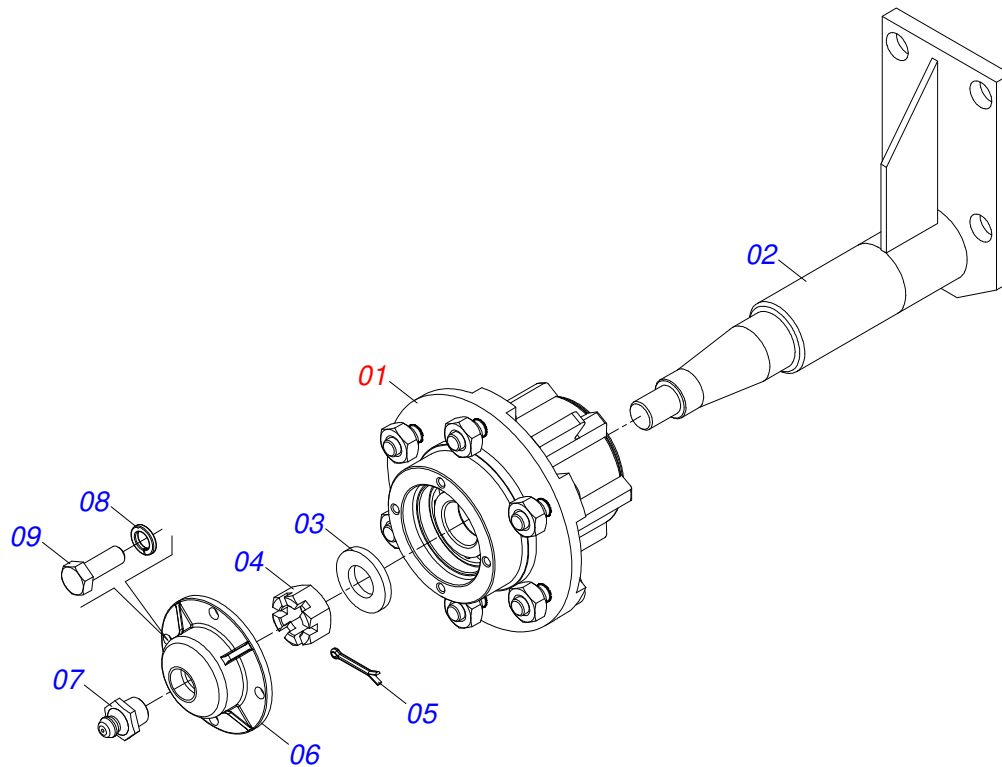

Artículo	Código	Descripción	Ver Pág.	QT
01	0501051142	CAJA RODADO CON RODILLO	13	01
02	0501068868	RODADO		01
03	0501016545	ARANDELA PLANA		01
04	0503030009	TUERCA CASTILLO 1		01
05	0503010018	PASADOR ABIERTO 5/32 X 1.1/2		01
06	0502020591	TAPA PROTECCION		01
07	0503010002	GRASERA 1800		01
08	0503011444	ARANDELA PRESION		04
09	0503010358	TORNILLO 5/16 UNC X 7/8		04
10	1882970002	GRASERA JABÓN		00