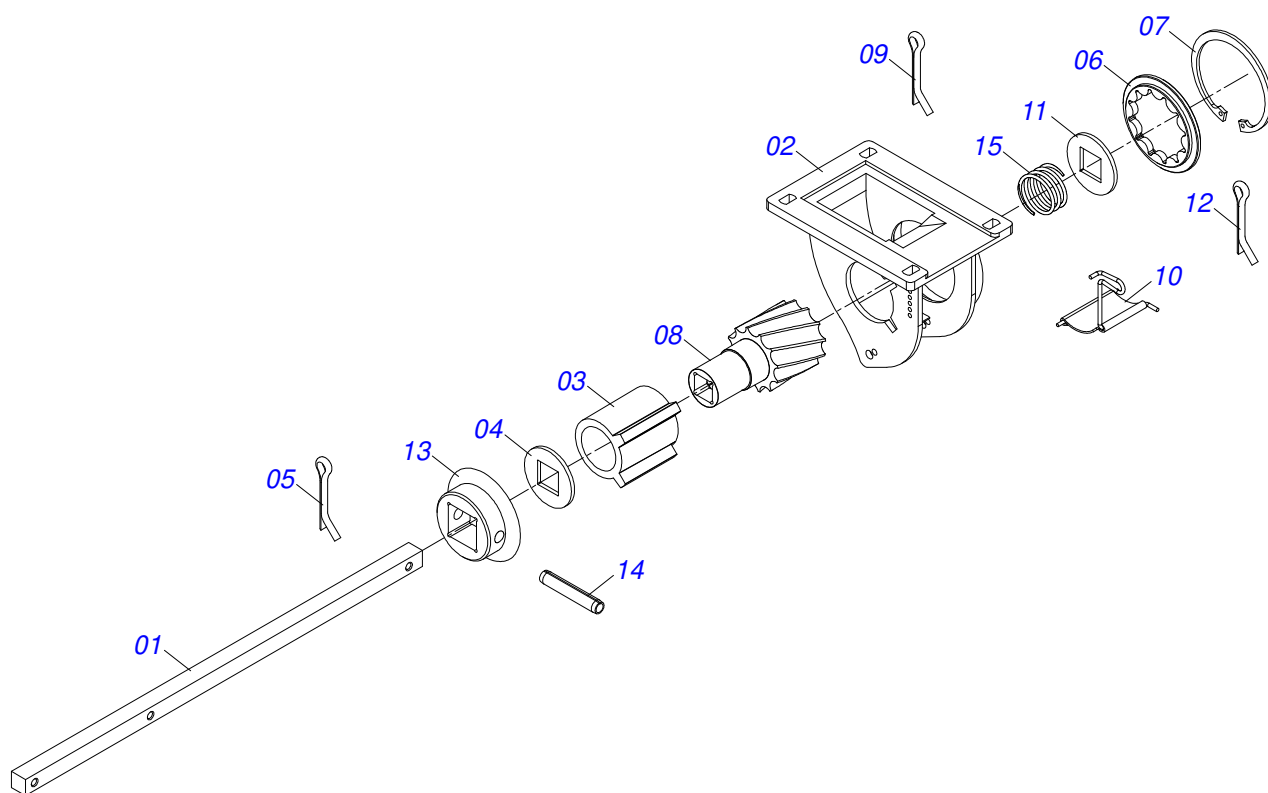

Artículo	Código	Descripción	Ver Pág.	QT
01	0511019295	EJE CAJA SEMILLA		01
02	0503030180	CAJA DISTRIBUIDORA SEMILLA		13
03	0503010366	GUIA ROTOR		13
04	0501010637	ARANDELA PLANA		13
05	0503010297	PASADOR ABIERTO 5/32" X 1.1/4"		13
06	0501011064	ARANDELA ROTOR		13
07	0503010370	ANILLO TENSOR 502072 (PARA EJE)		13
08	0502010950	ROTOR		13
09	0503010297	PASADOR ABIERTO 5/32" X 1.1/4"		13
10	0501040236	LIMITADOR SEMILLA		13
11	0501010637	ARANDELA PLANA		01
12	0503010297	PASADOR ABIERTO 5/32" X 1.1/4"		01
13	0503032077	DOSIFICACION MAYOR		01
14	0503010838	PASADOR TENSION 3 X 20		01
15	0503030189	RESORTE COMPRESION		13