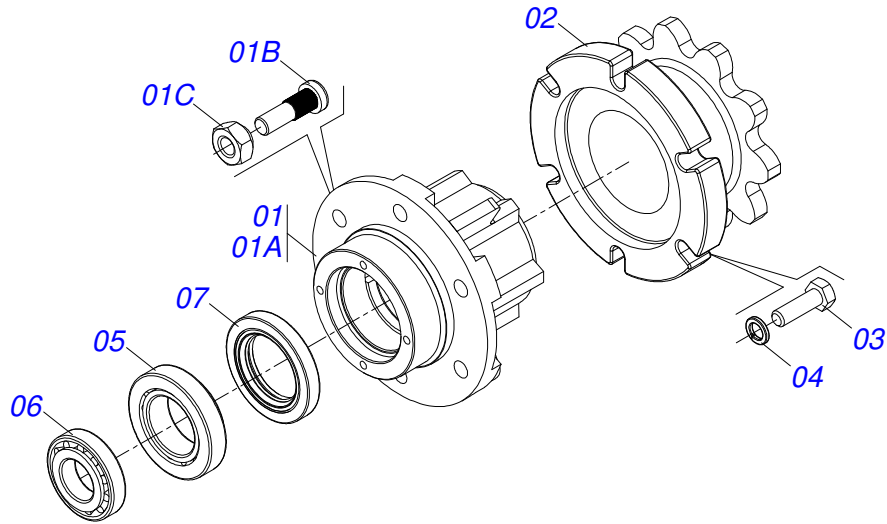

Artículo	Código	Descripción	Ver Pág.	QT
01	0501110832	CAJA RODADO CON TORNILLO		01
01A	0502011065	CUBO		01
01B	0501010127	TORNILLO ROD 9/16"UN X 1.7/8"		06
01C	0503013001	TUERCA CONICA 9/16" UNF		06
02	0502011550	BRIDA		01
03	0503010371	TORNILLO 5/16 UNC X 1		06
04	0503011444	ARANDELA PRESION		06
05	0503010006	RODAMIENTO 32210		01
06	0503010037	RODAMIENTO 30207		01
07	0503012928	RETENES		01
08	1882970002	GRASERA JABÓN		00