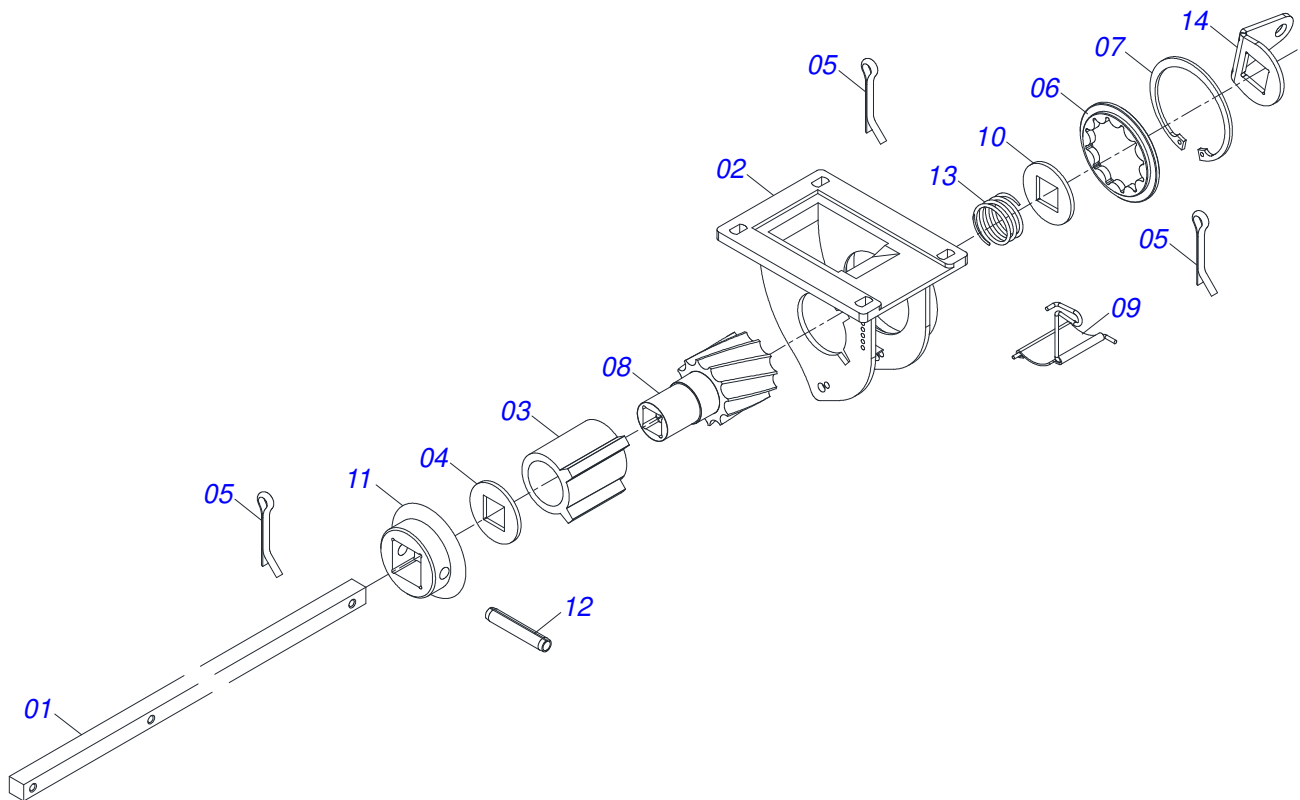

Artículo	Código	Descripción	Ver Pág.	QT
01	0511019376	EJE CAJA SEMILLA		01
02	0503030180	CAJA DISTRIBUIDORA SEMILLA		15
03	0503010366	GUIA ROTOR		15
04	0501010637	ARANDELA PLANA		15
05	0503010297	PASADOR ABIERTO 5/32" X 1.1/4"		31
06	0501011064	ARANDELA ROTOR		15
07	0503010370	ANILLO TENSOR 502072 (PARA EJE)		15
08	0502010950	ROTOR		15
09	0501040236	LIMITADOR SEMILLA		15
10	0501010637	ARANDELA PLANA		01
11	0503032077	DOSIFICACION MAYOR		01
12	0503010838	PASADOR TENSION 3 X 20		01
13	0503030189	RESORTE COMPRESION		15
14	0571017623	FIJADOR IMÁN CONTADOR HECTAREA		01