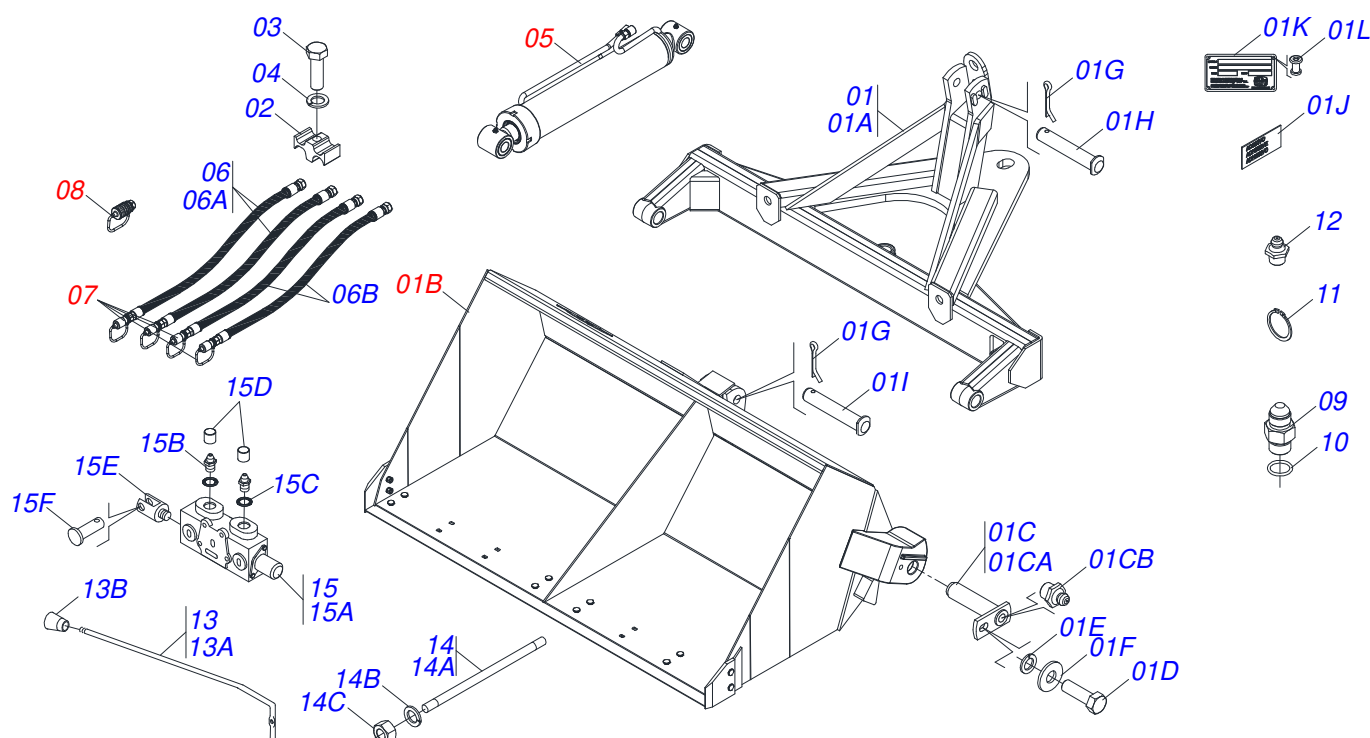

INDICE

0909095794	PAH 1200	1
0501050247	CACAMBA 1200 COMPLETO	2
0501042304	CILINDRO HIDRAULICO 38,1 X 63,5 X 640X400	3
0501053834	MACHO ENGATE RAPIDO 1/2 NPT	4
0501053835	FEMEA ENGATE RAPIDO AGRICOLA 1/2 NPT COM TAMPA	5

Item	Código	Descrição	Ver Pág.	QT
01	0501042293	SUPORTE COM CACAMBA 1200 COMPLETA		01
01A	0501063381	SUPORTE CACAMBA 1200		01
01B	0501050247	CACAMBA 1200 COMPLETO	2	01
01C	0501042363	EIXO ARTICULADO COM TRAVA 37,5 X 150 COMPLETO		02
01CA	0501063956	EIXO ARTICULADO COM TRAVA 37,5X150 PARA GRAXEIRA SA		01
01CB	0503010002	GRAXEIRA 1800		01
01D	0503010962	PARAFUSO 5/8 UNC X 1.1/4 C S G.5 ZN		02
01E	0503011445	ARRUELA PRESSAO 5/8 SA		02
01F	0501012140	ARRUELA LISA 16,50 X 40 X 4,00 ZN		02
01G	0503010523	CONTRAPINO 1/4 X 2 1G13201		02
01H	0521010785	EIXO JUNCAO 25,40 X 125		01
01I	0511016155	PINO 25,40 X 130 ZN		01
01J	0503033428	ETIQUETA ADESIVA LOGO TATU 120X160		01
01K	0503034003	ETIQUETA IDENTIFICACAO ALUMINIO MARCHESAN 61 X 118		01
01L	0503010001	REBITE POP ADESIVA 423 3,2 X 5,5		04
02	0502012702	CORPO SUPORTE PRESILHA R7/16		03
03	0503012555	PARAFUSO 7/16 UNC X 2 CS RT G.7 ZN		03
04	0503010180	ARRUELA PRESSAO 7/16 ZN 1K01546		03
05	0501042304	CILINDRO HIDRAULICO 38,1 X 63,5 X 640X400	3	01
06	0511057160	JOGO MANGUEIRA		01
06A	0501080242	MANGUEIRA 3/8 X 1200 TR-TM		02
06B	0501080466	MANGUEIRA 3/8 X 2600 TR-TM		02
07	0501053834	MACHO ENGATE RAPIDO 1/2 NPT	4	04
08	0501053835	FEMEA ENGATE RAPIDO AGRICOLA 1/2 NPT COM 5 TAMPA		02
09	0511010111	NIPLE 7/8 NF X 3/4 NF SEXTAVADO 1 X 43		02
10	0503010190	ANEL O RING 2-114 N 3006-9B		02
11	0503010217	ANEL RETENTOR PARA EIXO 501040		04
12	0503010002	GRAXEIRA 1800		02