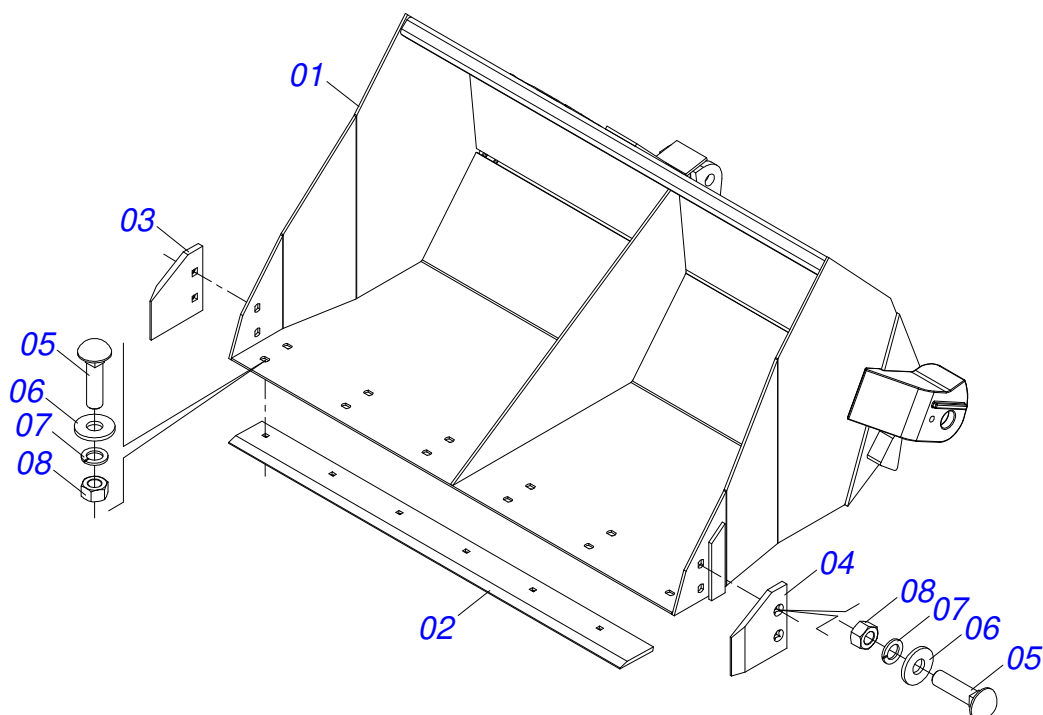

Item	Código	Descrição	Ver Pág.	QT
01	0501063395	CACAMBA 1200		01
02	0622360005	RASPADOR CACAMBA 1200		01
03	0622360009	RASPADOR LATERAL DIREITA		01
04	0622360010	RASPADOR LATERAL ESQUERDA		01
05	0503012956	PARAFUSO 1/2 BSW X 1.1/2 CEPQ G.5 ZN		10
06	0511017302	ARRUELA LISA 13,50 X 32,50 X 3,0 ZN		10
07	0503011440	ARRUELA PRESSAO 1/2 SA		10
08	0503012682	PORCA SEXTAVADA BSW 1/2 LEVE 1K02172 ZN		10