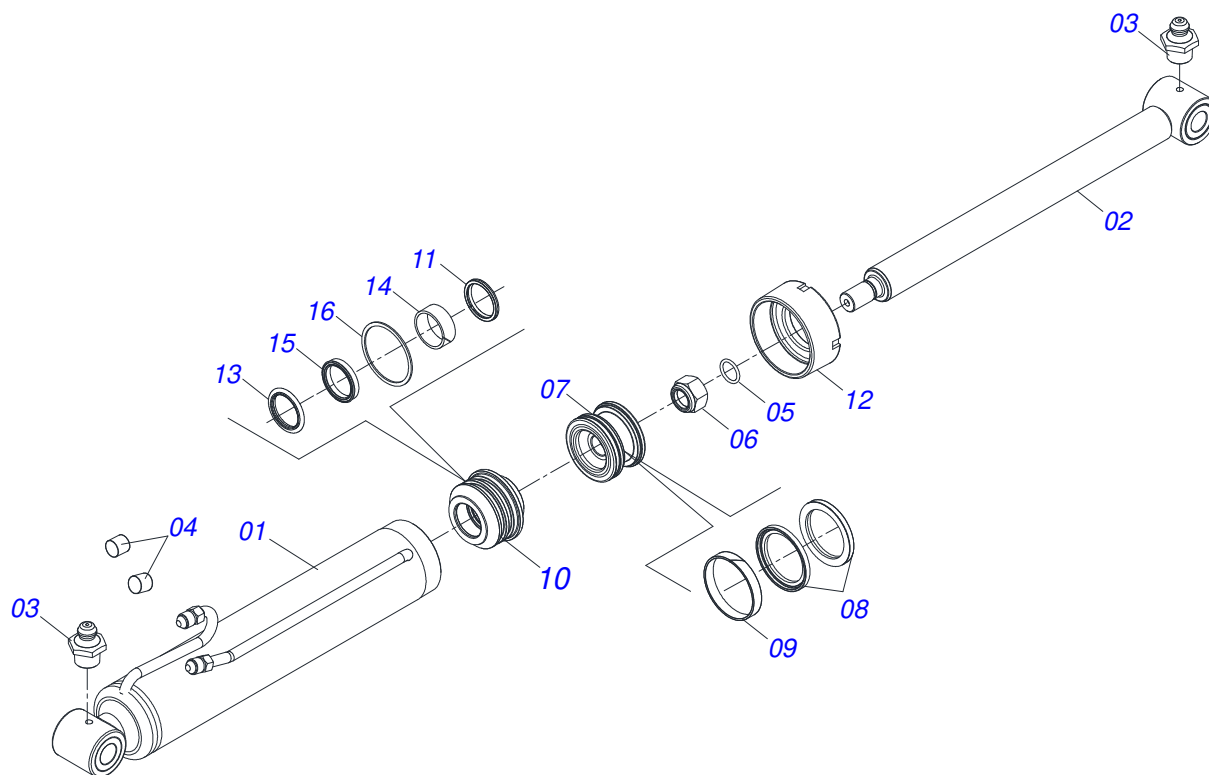

Item	Código	Descrição	Ver Pág.	QT
01	0501063671	CAMISA		01
02	0501068958	EXTENSOR CILINDRO HIDRAULICO		01
03	0503010002	GRAXEIRA 1800		01
04	0503030385	PLUG CILINDRICO N-002		02
05	0503010285	ANEL O RING 2-222 N 3006-9B 1G85090		01
06	0503010063	PORCA SEXTAVADO AUTOTRAVANTE COM NYLON 1 UNS ALTA G.5 ZN		01
07	0502010783	EMBOLO 38 X 63,50		01
08	0503010160	GAXETA 2500 2000		02
09	0503010973	ANEL G.E.2.1/2X3X1/2 W2-2500-500 PK		01
10	0502010780	SUPORTE ANEIS 38,1 X 63,5		01
11	0503010163	ANEL RASPADOR D-1500		01
12	0502010471	TAMPA MOVEL 63,50		01
13	0503010970	ANEL G.I.1.1/2X2X1/2 W1-1650-500 PK		01
14	0503010989	GAXETA 1870-1500-375-B		01
15	0503010161	ANEL O RING 2-330 N 3006 9B 1G85179		01
16	0503011058	ANEL BACK-UP 8-330		01
17	0501032666	JOGO REPARO COMPLETO CILINDRO 38,10 X 63,50 1G112646		01