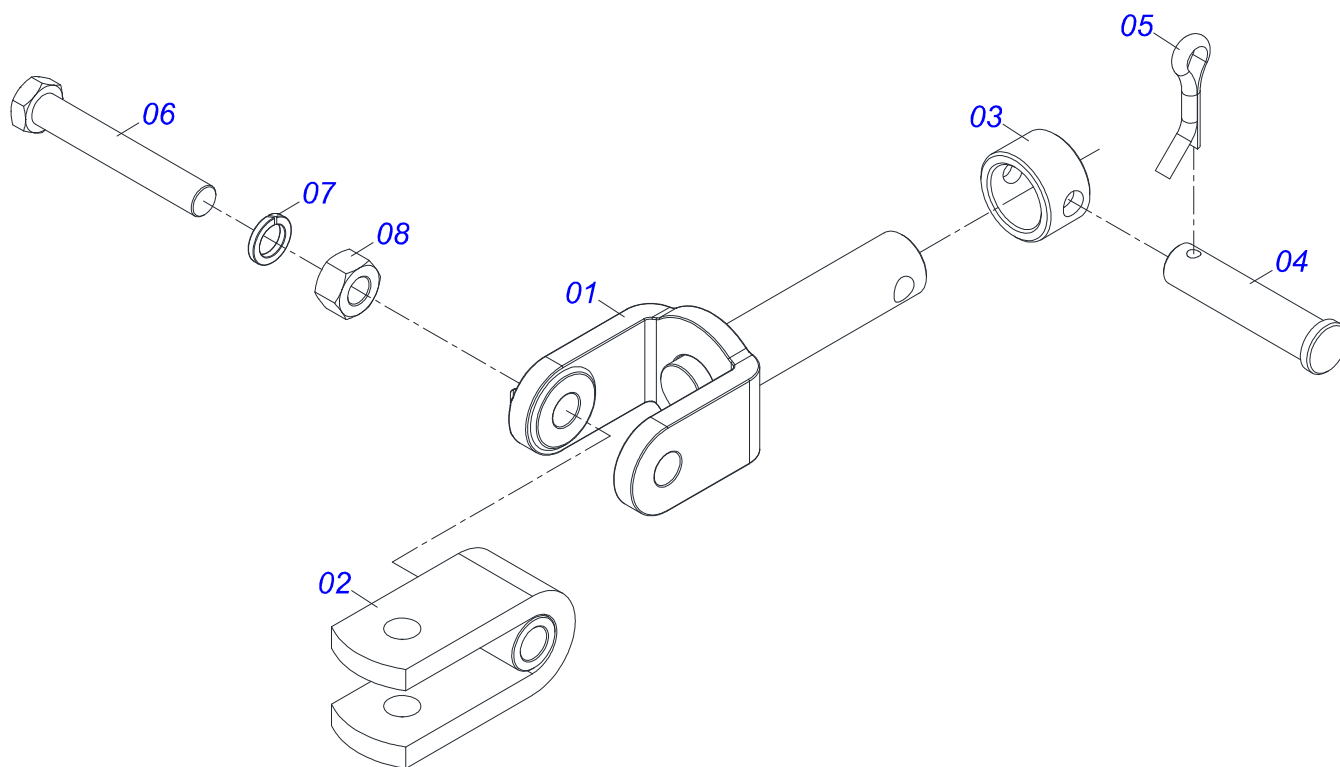

Item	Código	Descrição	Ver Pág.	QT
01	0521066536	ENGATE GIRATORIO		01
02	0521065106	U ENGATE TRATOR ROCADREIRAS		01
03	0521010681	CORPO LUVA ENGATE TRATOR		01
04	0521010639	EIXO JUNCAO 20,30/20,20 X 90 SA		01
05	0503010571	CONTRAPINO 1/4 X 1.1/2		01
06	0501010060	PARAFUSO 1 UNC X 6.1/2 C S G.5 ZN		01
07	0503011438	ARRUELA PRESSAO 1 SA		01
08	0501010059	PORCA SEXTAVADA 1 UNC (PESADA) G.5 ZN		01