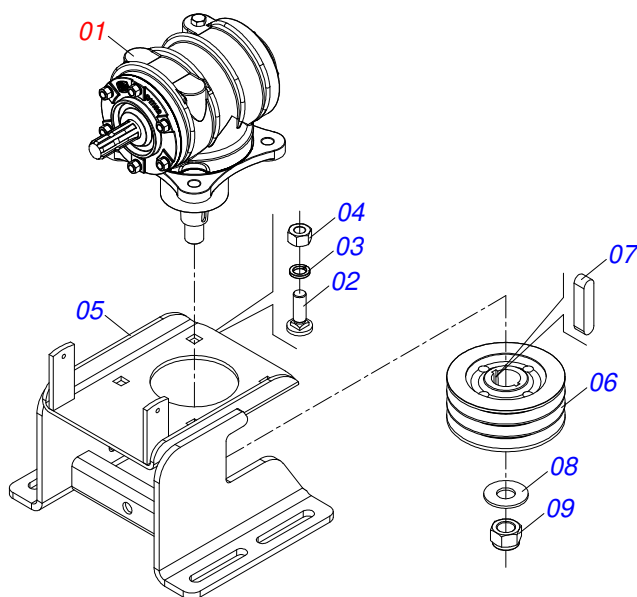

Item	Código	Descrição	Ver Pág.	QT
01	0501046851	MULTIPLICADOR VELOCIDADE MLE 1.3/8	9	01
02	0501017305	PARAFUSO 3/4 UNC X 2.1/4 CAPQ G.5 ZN		04
03	0503011442	ARRUELA PRESSAO 3/4 SA		04
04	0503010014	PORCA SEXTAVADA 3/4 UNC (PESADA) G.5 ZN		04
05	0501068587	SUPORTE DO MULTIPLICADOR		01
06	0502010909	CARR 3 CANAL X 190 X 50 ROAT2 1700		01
07	0501010536	CHAVETA QUADRADO 9,52 X 45		02
08	0561015762	ARRUELA LISA 32 X 75 X 4,75		01
09	0503010817	PORCA SEXTAVADA AUTOTRAVANTE COM NYLON 1.1/4 UNF ALTA G.5 ZN		01