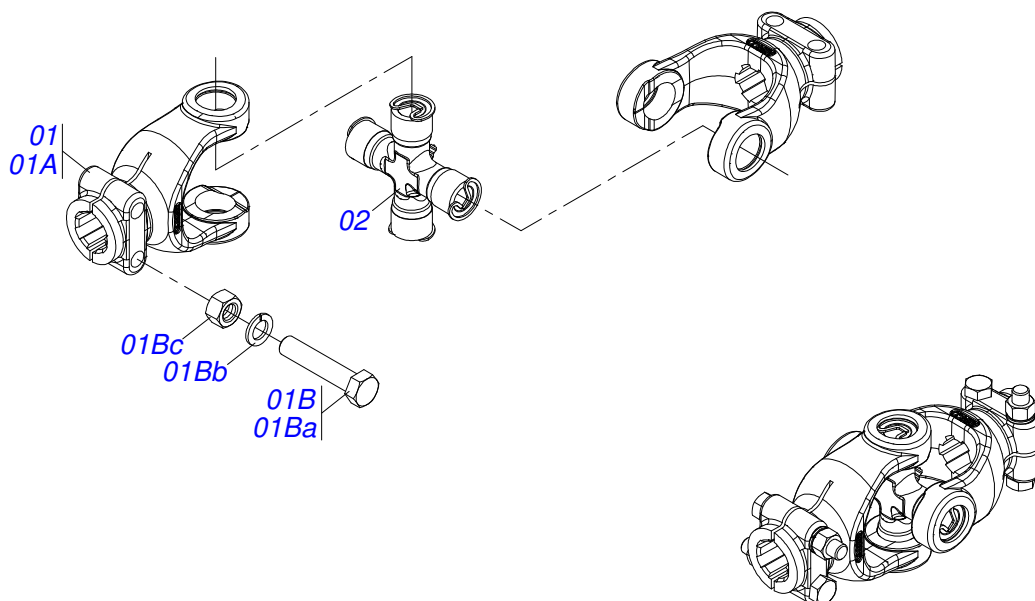

Item	Código	Descrição	Ver Pág.	QT
01	0501052516	TERMINAL T6-60 C/PARAFUSO		02
01A	0502010830	TERMINAL 6-60 ENT 1.3/8 CC56		02
01B	0501047756	CONJUNTO PEÇAS IMPLEMENTO 1/2 UNC X 3		02
01Ba	0503010479	PARAFUSO 1/2 UNCX3 CS G.5 ZN		02
01Bb	0503010019	ARRUELA PRESSAO 1/2 ZN 1K01556		02
01Bc	0503010060	PORCA SEXTAVADA 1/2 UNC G.5 ZN		02
02	0503010837	CRUZETA CARDAN CC-55		01