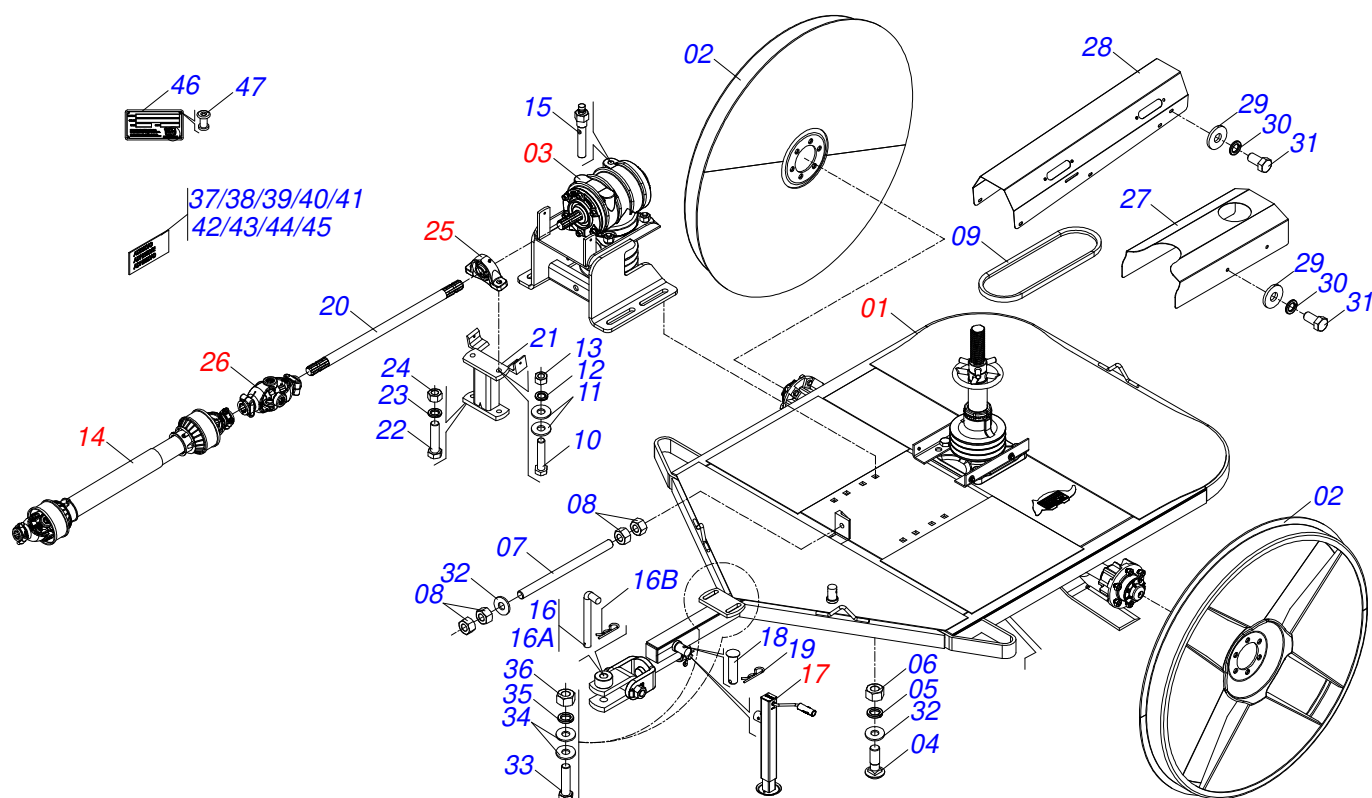

Item	Código	Descrição	Ver Pág.	QT
01	0511058162	CHASSI SEMI MONTADO	2	01
02	0511061898	RODA COM ANEL 1150		02
03	0501051826	MULTIPLICADOR COM SUPORTE/CARRETEL 3C 1.3/8	8	01
04	0501017305	PARAFUSO 3/4 UNC X 2.1/4 CAPQ G.5 ZN		04
05	0503010023	ARRUELA PRESSAO 3/4 ZN 1K01584		04
06	0503010014	PORCA SEXTAVADA 3/4 UNC (PESADA) G.5 ZN		04
07	0501013451	CORPO ESTICADOR 282 ZN		01
08	0503010014	PORCA SEXTAVADA 3/4 UNC (PESADA) G.5 ZN		04
09	0503010153	CORREIA C-51		03
10	0503010734	PARAFUSO 1/2 UNC X 2.1/2 C S G.2 ZN		02
11	0511017302	ARRUELA LISA 13,50 X 32,50 X 3,0 ZN		04
12	0503010019	ARRUELA PRESSAO 1/2 ZN 1K01556		02
13	0503010060	PORCA SEXTAVADA 1/2 UNC G.5 ZN		02
14	0501047952	CARDAN 60X 600 T1/T6 C/P CC5002/3P	10	01
15	0501110186	MARCADOR NIVEL OLEO		01
16	0501040343	PINO ENGATE COMPLETO		01
16A	0521010453	EIXO JUNCAO		01
16B	0503031035	CUPILO 6 X 88		01
17	0503062157	MACACO COMPLETO (1259) ROBUSTEC	11	01
18	0521010549	EIXO JUNCAO 12,70X60 CA GT M1120 ZN		01
19	0503030168	CUPILO 3 X 50		01
20	0511011543	EIXO TRANSMISSAO		01
21	0501061174	SUPORTE MANCAL CARDAN		01
22	0503010233	PARAFUSO 5/8 UNC X 2.1/2 C S G.5 ZN		02
23	0503010027	ARRUELA PRESSAO 5/8 ZN 1K01574		02
24	0503010013	PORCA SEXTAVADA 5/8 UNC G.5 ZN		02
25	0501044307	MANCAL AGRICOLA P RASEY 35/NP-35 COMPLETO	12	01
26	0501044065	JUNTA UNIVERSAL T6-60/T6-60 CC565556	13	01
27	0531017834	CAPA PROT CORREIA ROAT2 1700		01
28	0521067224	CAPA MAIOR PROTECAO EIXO TRANSMISSAO		01
29	0501010984	ARRUELA LISA 10,50 X 27 X 3,00 ZN		08