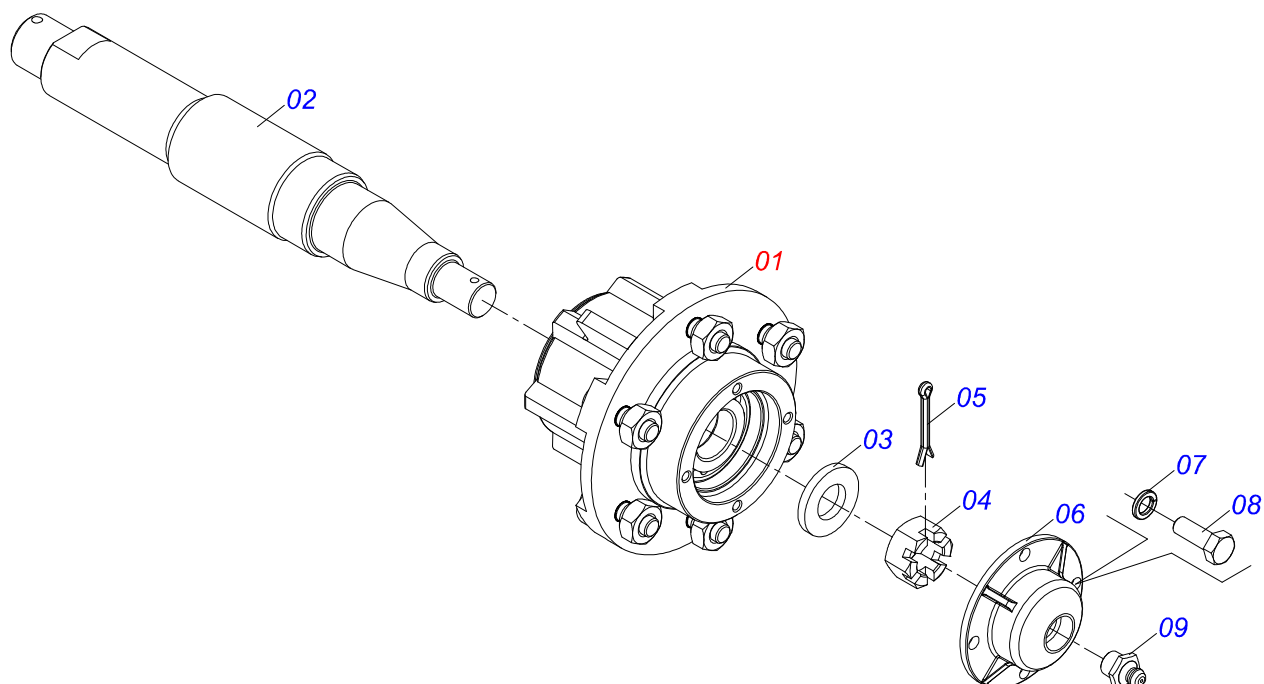

Item	Código	Descrição	Ver Pág.	QT
01	0501051142	CAIXA RODADO COM ROLAMENTO	6	01
02	0521010821	EIXO 63,50 X 420		01
03	0501016545	ARRUELA LISA 26 X 50 X 6,30 ZN		01
04	0503030009	PORCA CASTELO 1 UNS 14FPP X 22 ZN		01
05	0503010018	CONTRAPINO 5/32 X 1.1/2		01
06	0502020591	TAMPA PROTETORA		01
07	0503011444	ARRUELA PRESSAO 5/16 SA		04
08	0503010358	PARAFUSO 5/16 UNC X 7/8 C S G.5 ZN		04
09	0503010002	GRAXEIRA 1800		01