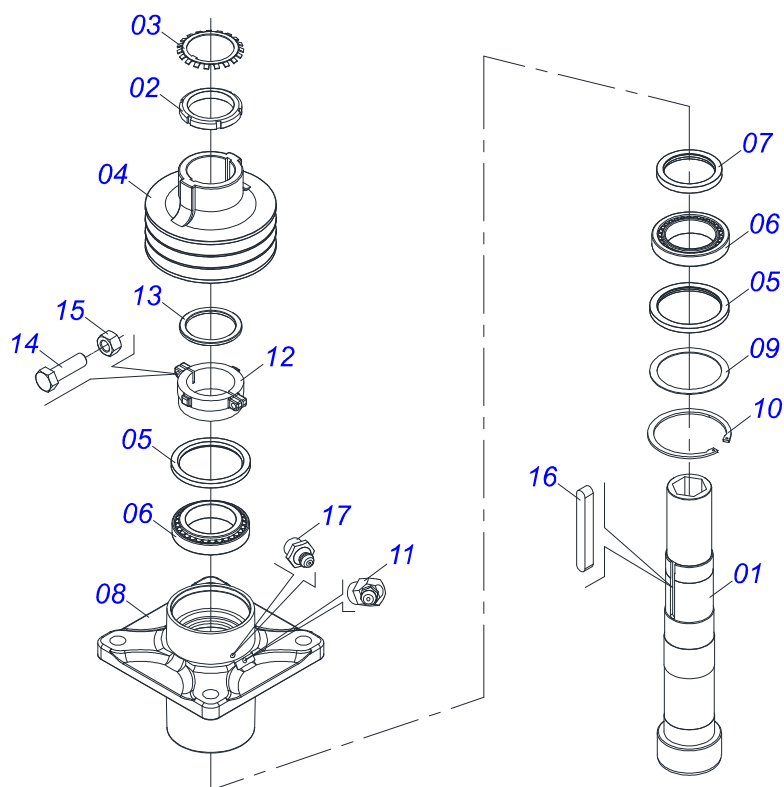

Item	Código	Descrição	Ver Pág.	QT
01	0502040767	CORPO MANDRIL (CUBO BAIXO)		01
02	0503010554	PORCA FIXA		01
03	0503010553	ARRUELA TRAVA MB-16		01
04	0502012463	CARRETEL 3C 210		01
05	0503010095	RETENTOR 01103-B		02
06	0503014559	ROLAMENTO 32017		02
07	0503014560	RETENTOR 01767-BR (REF ARCA 5212-BR)		01
08	0502012461	CORPO MANDRIL ROAT2		01
09	0551015956	ARRUELA LISA 108,3 X 133 X 1,90		01
10	0503014558	ANEL RETENCAO 502135		01
11	0503010003	GRAXEIRA 1845 3/8		01
12	0502040768	LUVA DE REGULAGEM		01
13	0551015954	ARRUELA 84 X 105 X 6,30		01
14	0503010751	PARAFUSO 3/8 UNC X 1.1/4 CS G.5 ZN		02
15	0503010026	PORCA SEXTAVADA 3/8 UNC G.5 ZN		02
16	0501018488	CHAVETA Q 3/8 X 80 ROAT		02
17	0503010002	GRAXEIRA 1800		02