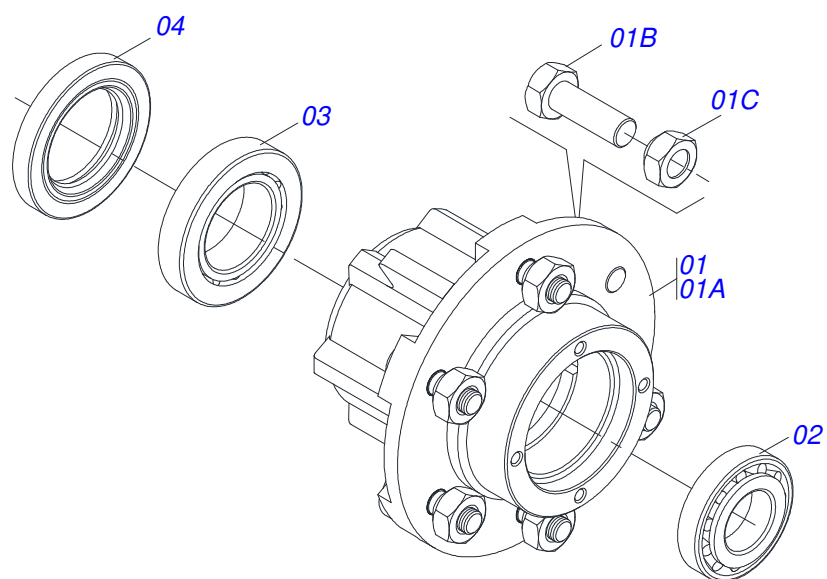

Item	Código	Descrição	Ver Pág.	QT
01	0501110728	CAIXA RODADO COM PARAFUSO		01
01A	0502011121	CAIXA RODADO		01
01B	0501010127	PARAFUSO ROD9/16UNFX1.7/8CR G.5 REC ZN		06
01C	0503010035	PORCA CONICA 9/16 UNF ZN		06
02	0503010037	ROLAMENTO 30207		01
03	0503010006	ROLAMENTO 32210 IMP		01
04	0503012928	RETENTOR 5985-GB		01