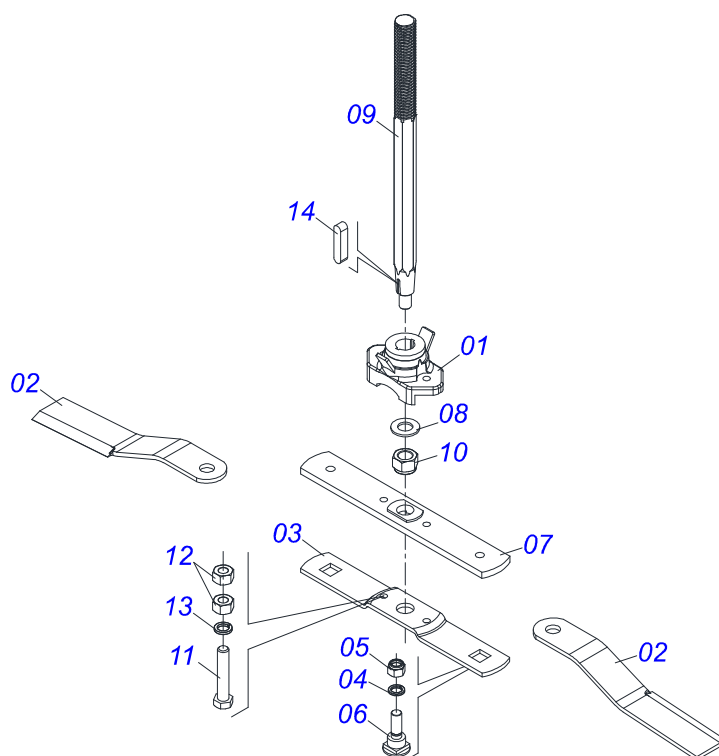

**ROAT2 1700 COM ENGATE GIRATORIO**  
**CHASSI COMPLETO**

Página 1  
0521045955

Item	Código	Descrição	Ver Pág.	QT
30	0503010025	ARRUELA PRESSAO 3/8 ZN 1K01527		08
31	0503010256	PARAFUSO 3/8 UNC X 3/4 C S G.2 ZN		08
32	0501010322	ARRUELA LISA 20,50 X 46 X 4,00 ZN		05
33	0503010734	PARAFUSO 1/2 UNC X 2.1/2 C S G.2 ZN		02
34	0511017302	ARRUELA LISA 13,50 X 32,50 X 3,0 ZN		04
35	0503011440	ARRUELA PRESSAO 1/2 SA		02
36	0503010060	PORCA SEXTAVADA 1/2 UNC G.5 ZN		02
37	0503031930	ETIQUETA ADESIVA PERIGO FACAS ROTATIVAS		01
38	0503031428	ETIQUETA ADESIVA ATENCAO LER MANUAL		01
39	0503031427	ETIQUETA ADESIVA ATENCAO TOMADA FORCA ACT		01
40	0503031929	ETIQUETA ADESIVA EQUIPAMENTO FACAS ESPECIAIS DM		01
41	0503031931	ETIQUETA ADESIVA LUBRIFICANTE E REAPERTAR GIRO L		02
42	0503031087	ETIQUETA ADESIVA AUTO CONTROLE OK APROVADO		01
43	0503031127	ETIQUETA ADESIVA RESPIRO		01
44	0503060907	CONJUNTO ETIQUETA ADESIVA ROAT2 1700 PRATA		01
45	0503032949	ETIQUETA ADESIVA ATENCAO 3 IDIOMAS 540 RPM		01
46	0503034003	ETIQUETA IDENTIFICAÇÃO ALUMINIO MARCHESAN 61X118		01
47	0503010001	REBITE POP AD 423 3,2 X 5,5		04

Item	Código	Descrição	Ver Pág.	QT
01	0502040767	CORPO MANDRIL (CUBO BAIXO)		01
02	0503010554	PORCA FIXA		01
03	0503010553	ARRUELA TRAVA MB-16		01
04	0502012463	CARRETEL 3C 210		01
05	0503010095	RETENTOR 01103-B		02
06	0503014559	ROLAMENTO 32017		02
07	0503014560	RETENTOR 01767-BR (REF ARCA 5212-BR)		01
08	0502012461	CORPO MANDRIL ROAT2		01
09	0551015956	ARRUELA LISA 108,3 X 133 X 1,90		01
10	0503014558	ANEL RETENCAO 502135		01
11	0503010003	GRAXEIRA 1845 3/8		01
12	0502040768	LUVA DE REGULAGEM		01
13	0551015954	ARRUELA 84 X 105 X 6,30		01
14	0503010751	PARAFUSO 3/8 UNC X 1.1/4 CS G.5 ZN		02
15	0503010026	PORCA SEXTAVADA 3/8 UNC G.5 ZN		02
16	0501018488	CHAVETA Q 3/8 X 80 ROAT		02
17	0503010002	GRAXEIRA 1800		02