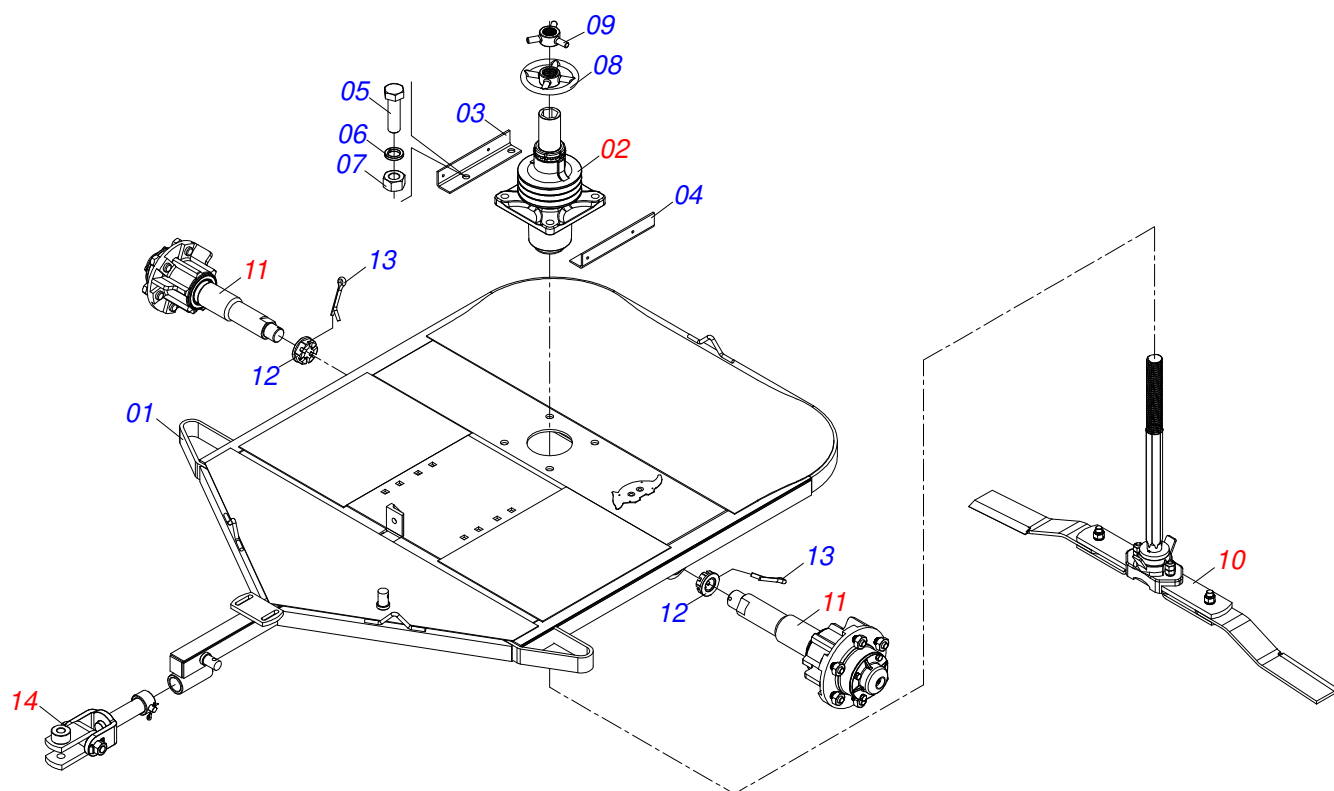

Item	Código	Descrição	Ver Pág.	QT
01	0511068798	CHASSI		01
02	0511046006	MANDRIL BAIXO	3	01
03	0531017840	L DIREITA FIXACAO CAPA PROTECAO		01
04	0531017841	L ESQUERDA FIXACAO CAPA PROTECAO		01
05	0501010171	PARAFUSO 1 UNC X 3.1/2 C S G.5 ZN		04
06	0503011438	ARRUELA PRESSAO 1 SA		04
07	0501010059	PORCA SEXTAVADA 1 UNC (PESADA) G.5 ZN		04
08	0502012459	MANIPULO		01
09	0502012460	TRAVA MANIPULO		01
10	0501057738	SUPORTE ROCADOR	4	01
11	0501051634	RODADO SEM PNEU	5	02
12	0501011301	PORCA CASTELO 1.1/2UNC 6FPP SEXTAVADA 2.5/16ZN		02
13	0503010010	CONTRAPINO 1/4 X 2.1/2		02
14	0511058163	ENGATE GIRATORIO	7	01