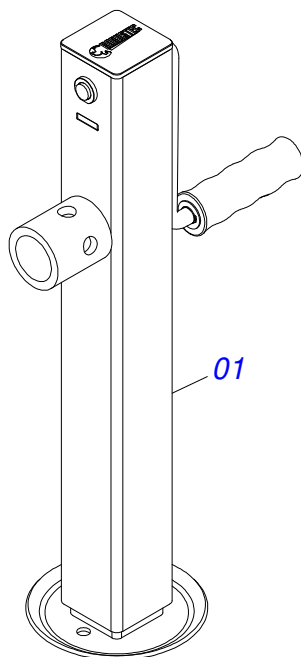

Item	Código	Descrição	Ver Pág.	QT
01	0503062157	MACACO COMPLETO (1259) ROBUSTEC	11	01