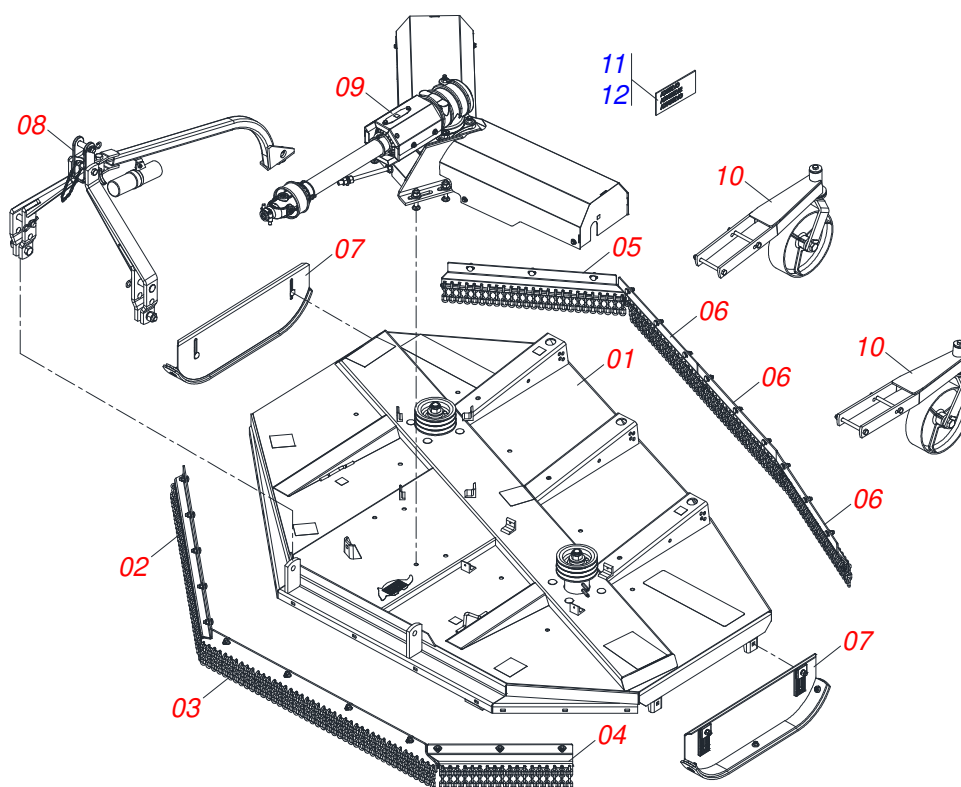

Item	Código	Descrição	Ver Pág.	QT
01	0521051114	CHASSI SEMI MONTADO COM ROÇADOR REVERSIVEL	4	01
02	0511059204	PROTECAO CORRENTE DIANTEIRA DIREITA	9	01
03	0511059205	PROTECAO CORRENTES DIANTEIRA CENTRAL	10	01
04	0511059206	PROTECAO CORRENTE DIANTEIRA ESQUERDA	11	01
05	0511059202	PROTECAO CORRENTES 892	12	01
06	0511059203	PROTECAO CORRENTES 820	13	03
07	0909095768	CONJUNTO PATIM	14	01
08	0909095769	CONJUNTO CABECALHO	15	01
09	0909095770	CONJUNTO MULTIPLICADOR	17	01
10	0511047301	RODA OSCILANTE COMPLETA	21	02
11	0503031087	ETIQUETA ADESIVA AUTO CONTROLE APROVADO	OK	01
12	0503034247	ETIQUETA ADESIVA PONTO LUBRIFICACAO		03