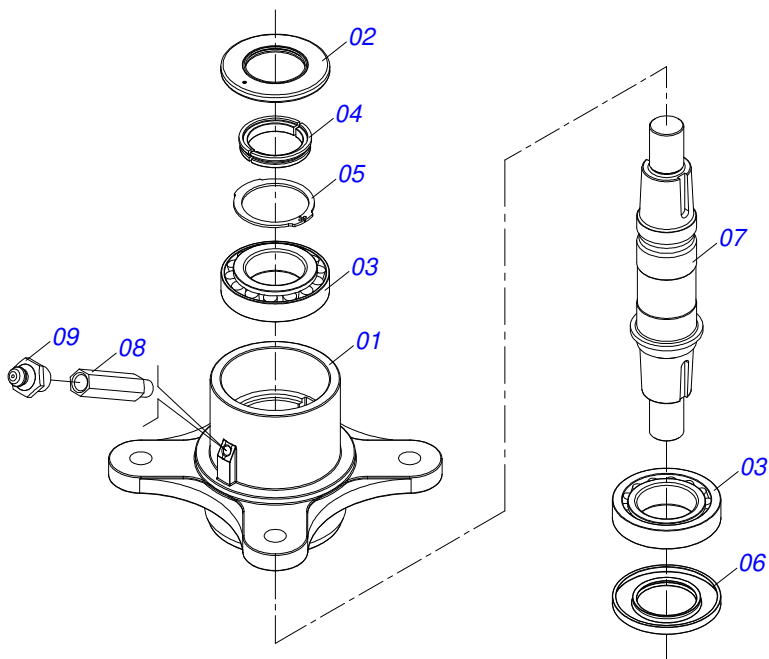

Item	Código	Descrição	Ver Pág.	QT
01	0502012294	CUBO BAIXO ROCADORES		01
02	0503013201	RETENTOR ARCA 6016 BRG		01
03	0503012418	ROLAMENTO 32211 IMP		02
04	0541014445	ANEL TRAVA 65 X 9,50		01
05	0503012311	ANEL RENO 501065 1G04138		01
06	0503013211	RETENTOR ARCA 6016 BRG COM FURO		01
07	0541014095	EIXO MENOR ROCADORES		01
08	0501019757	PROLONGADOR GRAXEIRA 1/8 BSP X 58		01
09	0503010002	GRAXEIRA 1800		01