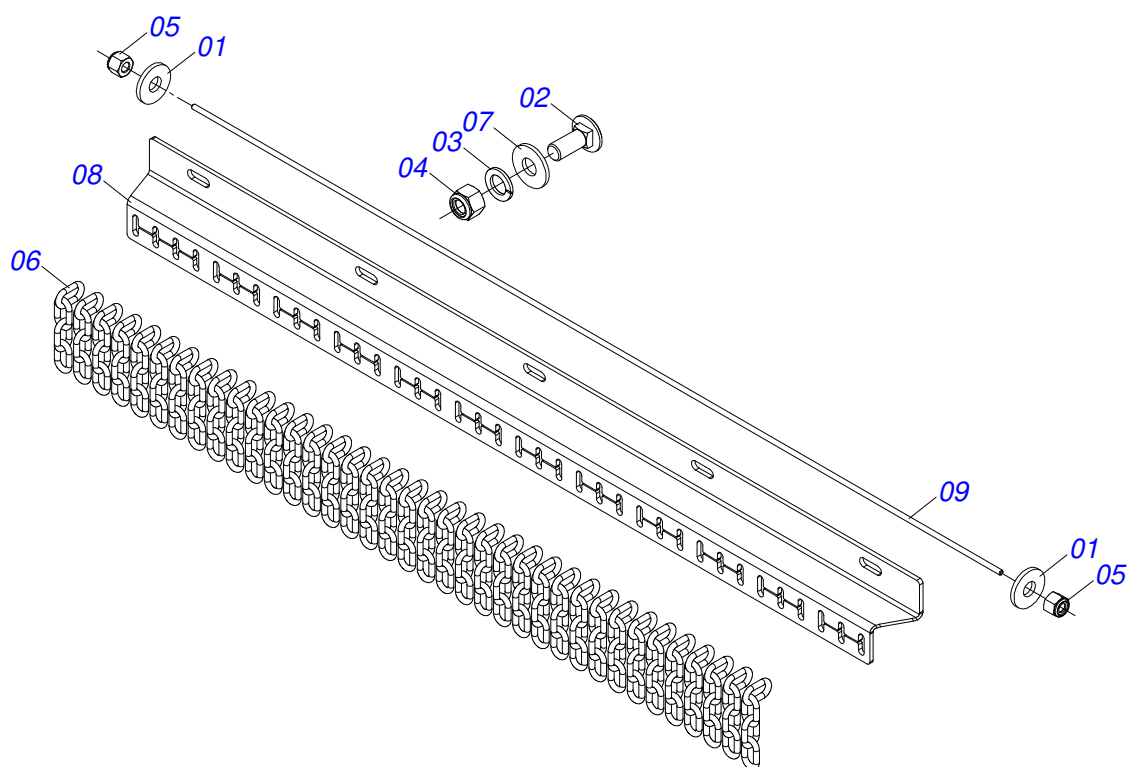

Item	Código	Descrição	Ver Pág.	QT
01	0501010984	ARRUELA LISA 10,50 X 27 X 3,00 ZN		02
02	0501011600	PARAFUSO 1/2 BSW X 1.1/4 CAPQ G.2 ZN		05
03	0503010019	ARRUELA PRESSAO 1/2 ZN 1K01556		05
04	0503012682	PORCA SEXTAVADA BSW 1/2 LEVE 1K02172 ZN		05
05	0503013759	PORCA SEXTAVADA AUTOTRAVANTE COM NYLON 5/16 UNC ALTA G.5 ZN		02
06	0511011774	CORRENTE 8,00 X 4 ELOS		37
07	0511017302	ARRUELA LISA 13,50 X 32,50 X 3,0 ZN		05
08	0581011784	CORPO PROTECAO CORRENTES DIANTEIRA DIREITA		01
09	0581011785	VARAO PROTECAO CORRENTES (1335)		01