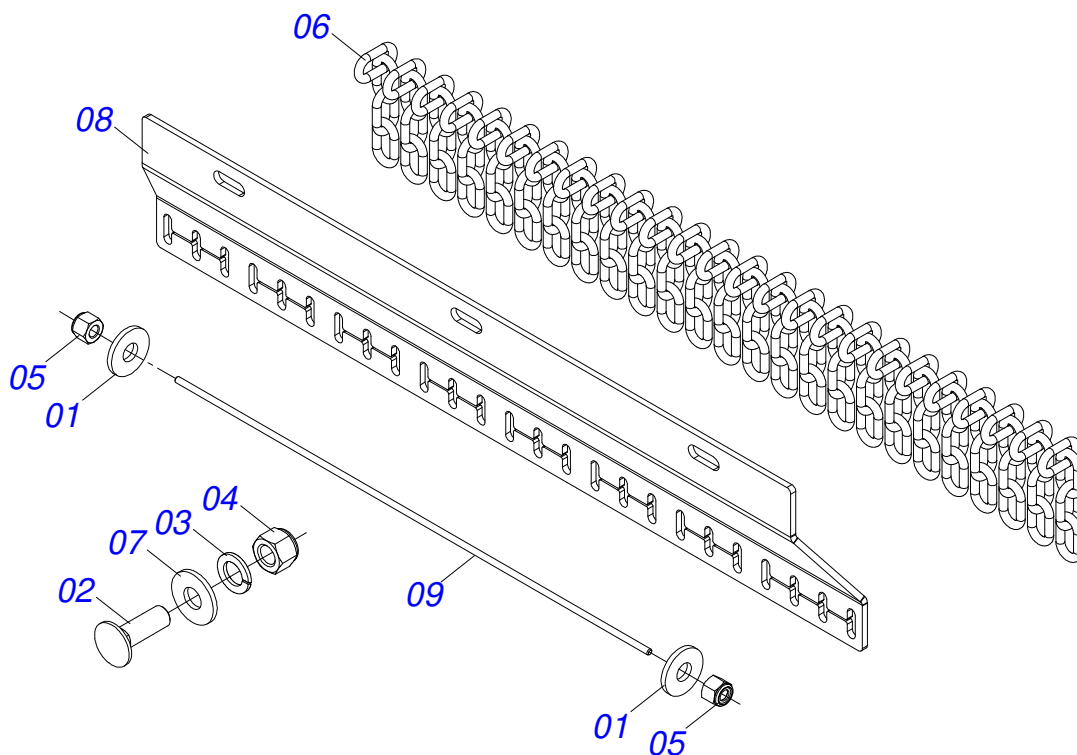

Item	Código	Descrição	Ver Pág.	QT
01	0501010984	ARRUELA LISA 10,50 X 27 X 3,00 ZN		02
02	0501011600	PARAFUSO 1/2 BSW X 1.1/4 CAPQ G.2 ZN		03
03	0503010019	ARRUELA PRESSAO 1/2 ZN 1K01556		03
04	0503012682	PORCA SEXTAVADA BSW 1/2 LEVE 1K02172 ZN		03
05	0503013759	PORCA SEXTAVADA AUTOTRAVANTE COM NYLON 5/16 UNC ALTA G.5 ZN		02
06	0511011774	CORRENTE 8,00 X 4 ELOS		25
07	0511017302	ARRUELA LISA 13,50 X 32,50 X 3,0 ZN		03
08	0581011780	CORPO PROTECAO CORRENTES 892		01
09	0581011781	VARAO PROTECAO CORRENTES (900)		01