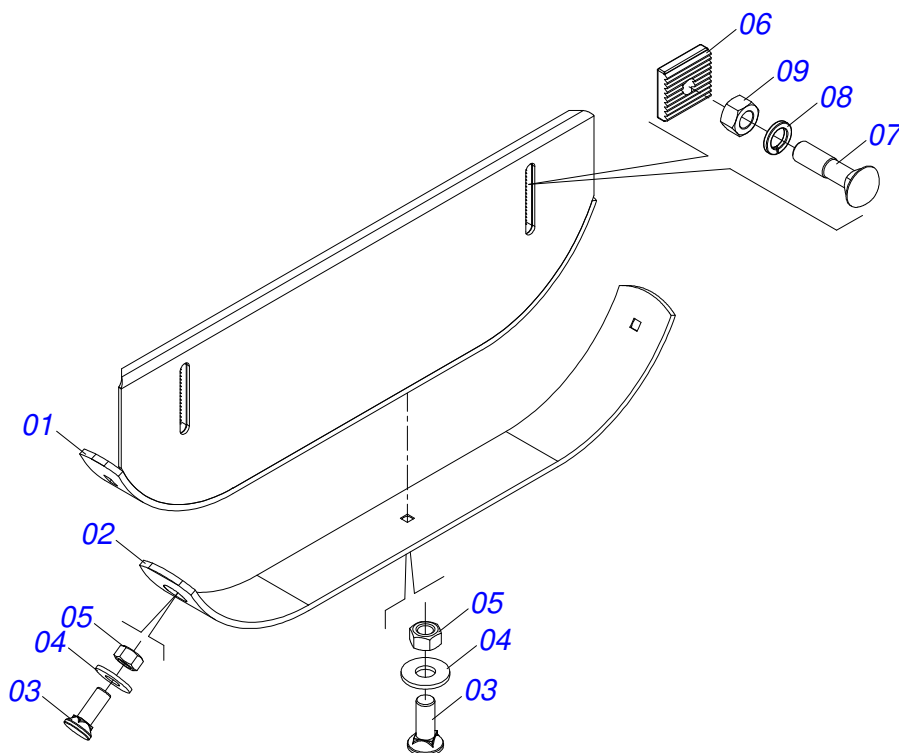

Item	Código	Descrição	Ver Pág.	QT
01	0511064761	PATIM ESQUERDO 930		02
02	0531019436	GUIA PATIM		02
03	0503012956	PARAFUSO 1/2 BSW X 1.1/2 CEPQ G.5 ZN		06
04	0511017302	ARRUELA LISA 13,50 X 32,50 X 3,0 ZN		06
05	0503012682	PORCA SEXTAVADA BSW 1/2 LEVE 1K02172 ZN		06
06	0502010083	CREMALHEIRA REGULADOR		04
07	0501014177	PARAFUSO 5/8 UNC X 2.1/2 CAPQ G.5 ZN		04
08	0503010027	ARRUELA PRESSAO 5/8 ZN 1K01574		04
09	0503010013	PORCA SEXTAVADA 5/8 UNC G.5 ZN		04