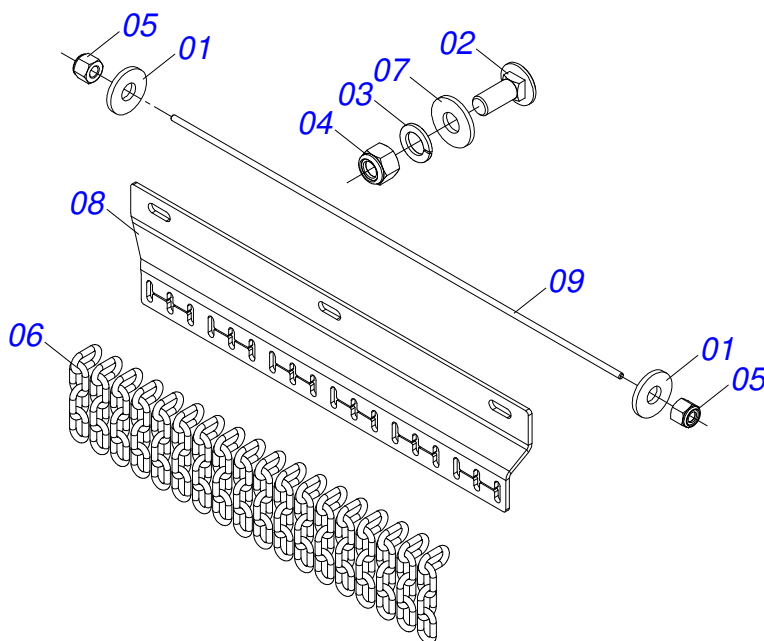

Item	Código	Descrição	Ver Pág.	QT
01	0501010984	ARRUELA LISA 10,50 X 27 X 3,00 ZN		02
02	0501011600	PARAFUSO 1/2 BSW X 1.1/4 CAPQ G.2 ZN		03
03	0503010019	ARRUELA PRESSAO 1/2 ZN 1K01556		03
04	0503012682	PORCA SEXTAVADA BSW 1/2 LEVE 1K02172 ZN		03
05	0503013759	PORCA SEXTAVADA AUTOTRAVANTE COM NYLON 5/16 UNC ALTA G.5 ZN		02
06	0511011774	CORRENTE 8,00 X 4 ELOS		18
07	0511017302	ARRUELA LISA 13,50 X 32,50 X 3,0 ZN		03
08	0581011788	CORPO PROTECAO CORRENTES DIANTEIRA ESQUERDA		01
09	0581011789	VARAO PROTECAO CORRENTES (650)		01