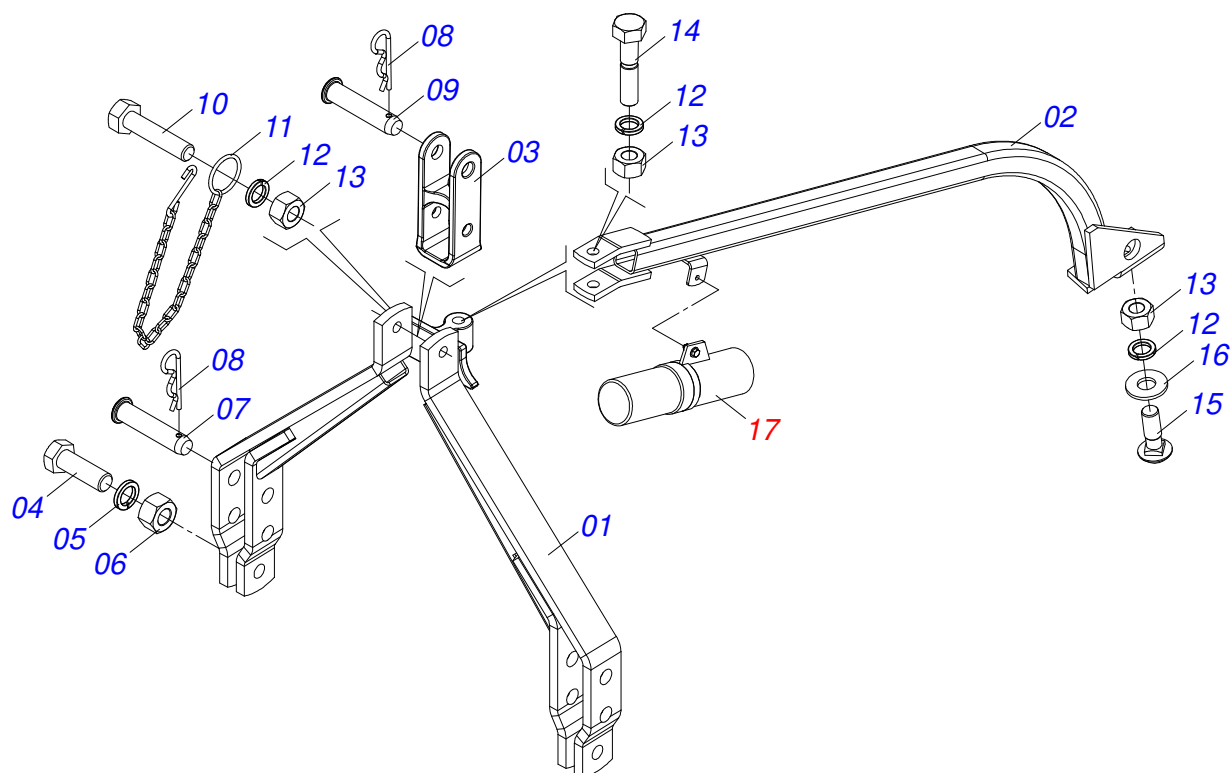

Item	Código	Descrição	Ver Pág.	QT
01	0501066446	CABECALHO		01
02	0521066524	MAO FRANCESA		01
03	1902040922	SUPLEMENTO CABECALHO ROCADEIRAS		01
04	0503011432	PARAFUSO 1 UNC X 4 CS G.5 ZN		02
05	0503010012	ARRUELA PRESSAO 1 ZN 1K01602		02
06	0501010059	PORCA SEXTAVADA 1 UNC (PESADA) G.5 ZN		02
07	0521010596	EIXO JUNCAO 27,80 X 125 ZN		02
08	0503031035	CUPILHA 6 X 88		03
09	0521010578	EIXO JUNCAO 25 X 110 FURO 95 ZN		01
10	0503011198	PARAFUSO 3/4 UNC X 6 CS G.5 ZN		01
11	0503011981	CORRENTE 450 COM GANCHO/ARGOLA		02
12	0503010023	ARRUELA PRESSAO 3/4 ZN 1K01584		03
13	0503010014	PORCA SEXTAVADA 3/4 UNC (PESADA) G.5 ZN		03
14	0501010216	PARAFUSO 3/4 UNC X 4.1/2 C S G.5 ZN		01
15	0501017305	PARAFUSO 3/4 UNC X 2.1/4 CAPQ G.5 ZN		01
16	0501010322	ARRUELA LISA 20,50 X 46 X 4,00 ZN		01
17	0521051649	CONJUNTO PORTA MANUAL	16	01