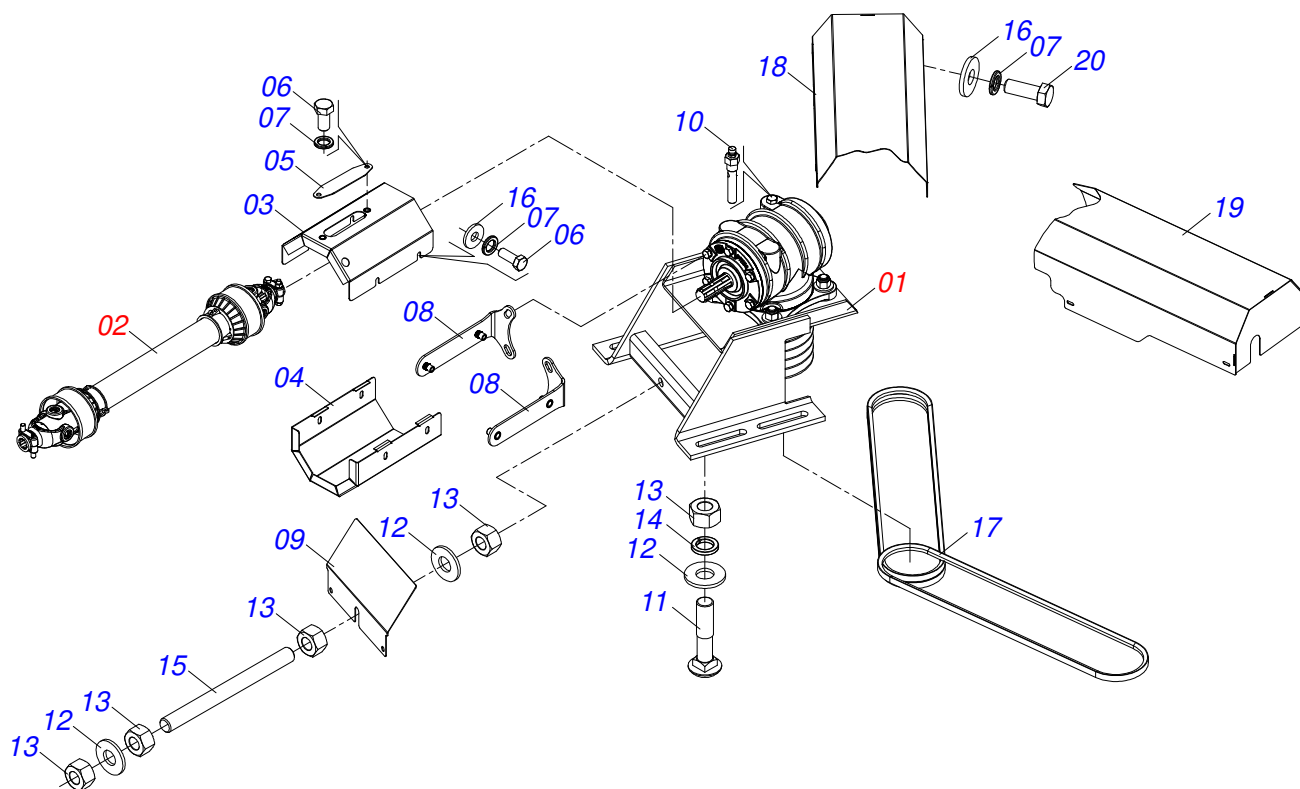

Item	Código	Descrição	Ver Pág.	QT
01	0501051019	MULTIPLICADOR COM SUPORTE/POLIA 1.3/8	18	01
02	0501047952	CARDAN 60X 600 T1/T6 C/P CC5002/3P	20	01
03	0501110998	CAPA PROTECAO SUPERIOR CARDAN COM REBITE		01
04	0581011777	CORPO CAPA PROTECAO INFERIOR CARDAN		01
05	0581012546	PORTA LUBRIFICACAO EIXO TRANSMISSAO		01
06	0503010256	PARAFUSO 3/8 UNC X 3/4 C S G.2 ZN		02
07	0503010025	ARRUELA PRESSAO 3/8 ZN 1K01527		14
08	0501110996	SUPORTE MENOR CAPA PROTECAO COM REBITE		02
09	0581013061	PROTECAO SUPORTE MULTIPLICADOR 315		01
10	0501110186	MARCADOR NIVEL OLEO		01
11	0501010162	PARAFUSO 3/4 UNC X 4 CAPQ G.5 ZN		04
12	0501010322	ARRUELA LISA 20,50 X 46 X 4,00 ZN		06
13	0503010014	PORCA SEXTAVADA 3/4 UNC (PESADA) G.5 ZN		08
14	0503010023	ARRUELA PRESSAO 3/4 ZN 1K01584		04
15	0501016413	CORPO ESTICADOR 362 ZN		01
16	0501010984	ARRUELA LISA 10,50 X 27 X 3,00 ZN		12
17	0503010156	CORREIA C-85		06
18	0521066888	CAPA PROTECAO CORREIAS (DIR) RO2 3101		01
19	0521066887	CAPA DEPROTECAO CORREIAS (ESQ) RO2 3101		01
20	0503010237	PARAFUSO 3/8 UNC X 1 C S G.5 ZN		08