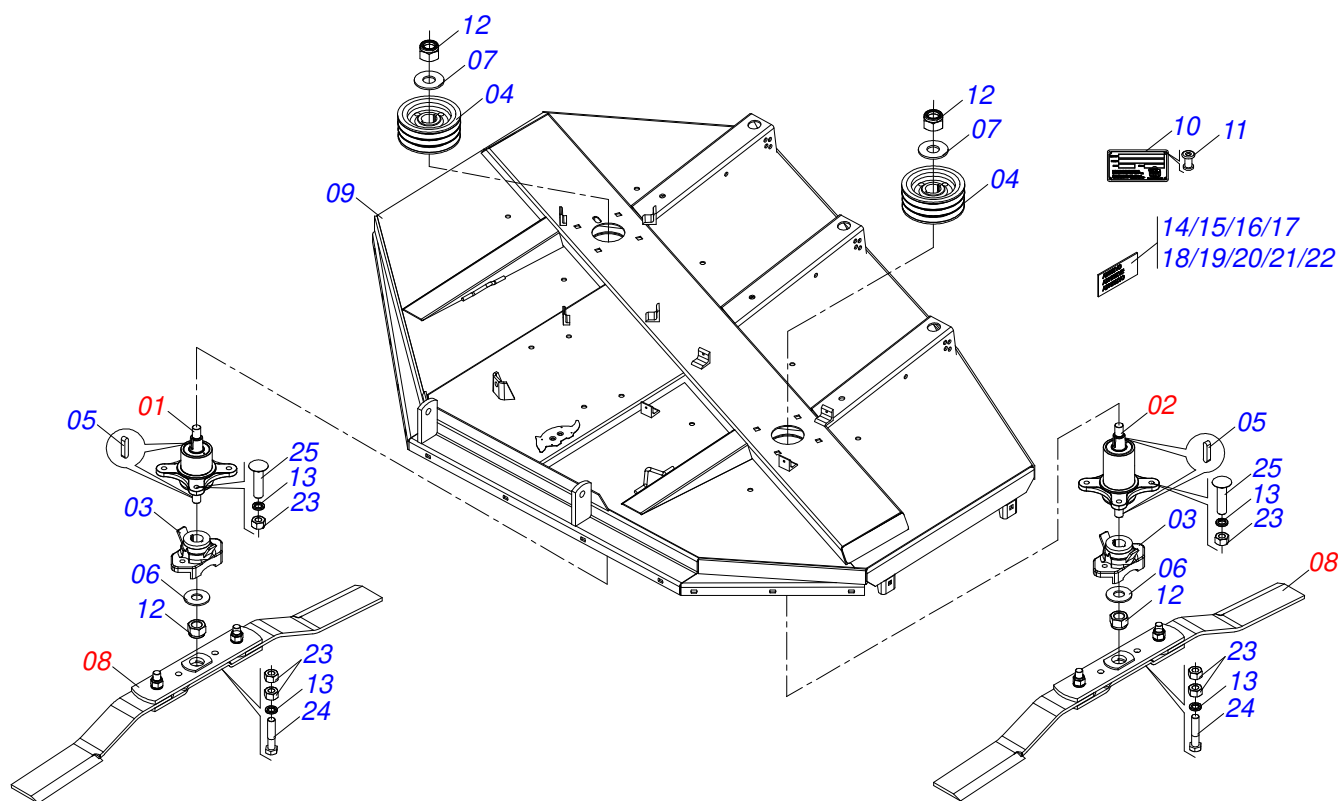

Item	Código	Descrição	Ver Pág.	QT
01	0511043567	CAIXA BAIXA ROCADOR COMPLETO	5	01
02	0511043566	CAIXA ALTA ROCADOR COMPLETO	6	01
03	0502012453	FLANGE SUPORTE ROCADOR		02
04	0502011377	CARRETEL 3C 190 X 50		02
05	0501010536	CHAVETA QUADRADO 9,52 X 45		08
06	0501017779	ARRUELA LISA 32 X 60 X 4,75		02
07	0561015762	ARRUELA LISA 32 X 75 X 4,75		02
08	0501056321	SUPORTE ROCADOR 340 COM ROCADOR 620 7 SIMPLE DM		02
09	0521064680	CHASSI		01
10	0503034003	ETIQUETA IDENTIFICAÇÃO ALUMINIO MARCHESAN 61X118		01
11	0503010001	REBITE POP AD 423 3,2 X 5,5		04
12	0503010817	PORCA SEXTAVADA AUTOTRAVANTE COM NYLON 1.1/4 UNF ALTA G.5 ZN		04
13	0503011442	ARRUELA PRESSAO 3/4 SA		12
14	0503031427	ETIQUETA ADESIVA ATENCAO TOMADA FORCA ACT		01
15	0503031428	ETIQUETA ADESIVA ATENCAO LER MANUAL		01
16	0503031929	ETIQUETA ADESIVA EQUIPAMENTO FACAS ESPECIAIS DM		01
17	0503031930	ETIQUETA ADESIVA PERIGO FACAS ROTATIVAS		01
18	0503031931	ETIQUETA ADESIVA LUBRIFICANTE E REAPERTAR GIRO L		01
19	0503032949	ETIQUETA ADESIVA ATENCAO 3 IDIOMAS 540 RPM		01
20	0503034078	ETIQUETA ADESIVA PONTOS PARA ICAMENTO		04
21	0503034333	ETIQUETA ADESIVA LOGO TATU MARCHESAN 540 X 147		01
22	0503034504	ETIQUETA ADESIVA RO2 3101		01
23	0503010014	PORCA SEXTAVADA 3/4 UNC (PESADA) G.5 ZN		16
24	0503011328	PARAFUSO 3/4 UNC X 4 CS G.7 ZN		04
25	0503013122	PARAFUSO 3/4 UNC X 4.1/4 CAPQ G.5 ZN		08