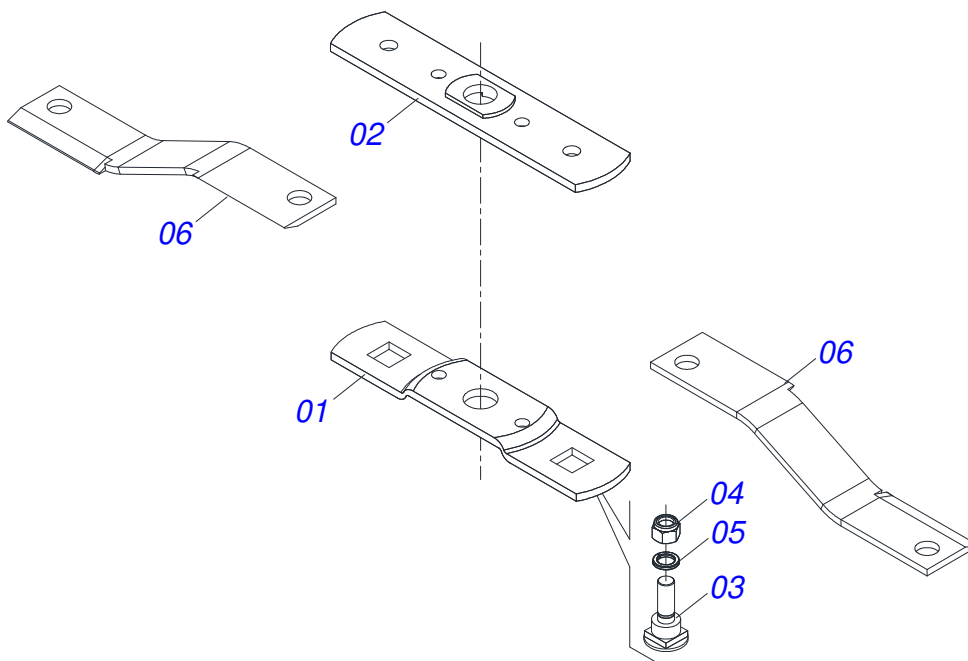

Item	Código	Descrição	Ver Pág.	QT
01	0561017368	SUPORTE INFERIOR ROCADOR 340		01
02	0561017308	BASE SUPERIOR SUPORTE ROCADORES 340		01
03	0511019000	PRENDEDOR ROCADORES		02
04	0503010812	PORCA SEXTAVADO AUTOTRAVANTE COM NYLON 7/8 UNF ALTA G.5 ZN		02
05	0503011447	ARRUELA PRESSAO 7/8 SA		02
06	0622340094	ROCADOR CM 607X100X12 REVERSIVEL RO2 1700		02