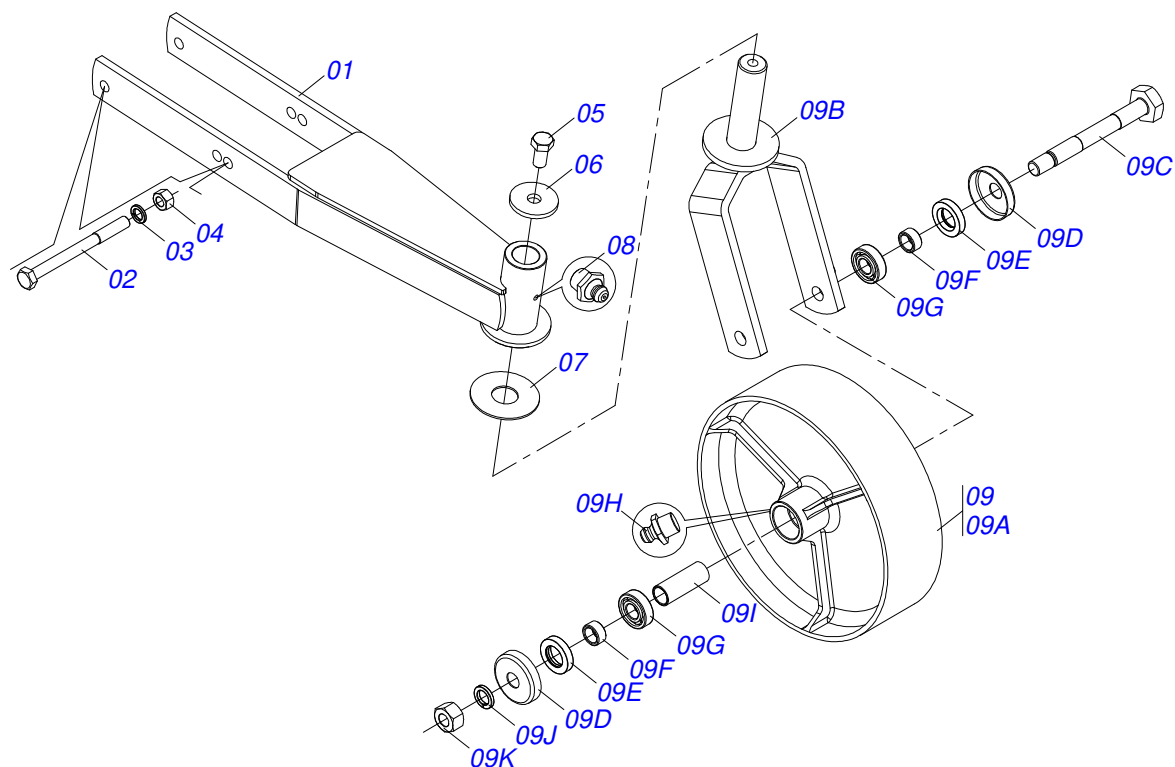

Item	Código	Descrição	Ver Pág.	QT
01	0521065281	SUPORTE RODA		01
02	0503010795	PARAFUSO 5/8 UNC X 7 C S G.5 ZN		02
03	0503010027	ARRUELA PRESSAO 5/8 ZN 1K01574		02
04	0503010013	PORCA SEXTAVADA 5/8 UNC G.5 ZN		02
05	0503010962	PARAFUSO 5/8 UNC X 1.1/4 C S G.5 ZN		01
06	0511010721	ARRUELA LISA 17 X 60 X 6,30 ZN		01
07	0511013239	ARRUELA LISA 38,50 X100 X 3,0 RC ZN		01
08	0503010002	GRAXEIRA 1800		01
09	0501058460	RODA OSCILANTE COM GARFO		01
09A	0502012519	RODA 350 X 100		01
09B	0501065266	GARFO RODA		01
09C	0501017143	EIXO RODA		01
09D	0511014254	PORTA PO		02
09E	0503010268	RETENTOR 00262-B		02
09F	0521010487	LUVA ENCOSTO		02
09G	0503010269	ROLAMENTO 6204		02
09H	0503010002	GRAXEIRA 1800		01
09I	0521010460	LUVA 22 X 27 X 72		01
09J	0503011442	ARRUELA PRESSAO 3/4 SA		01
09K	0503010014	PORCA SEXTAVADA 3/4 UNC (PESADA) G.5 ZN		01