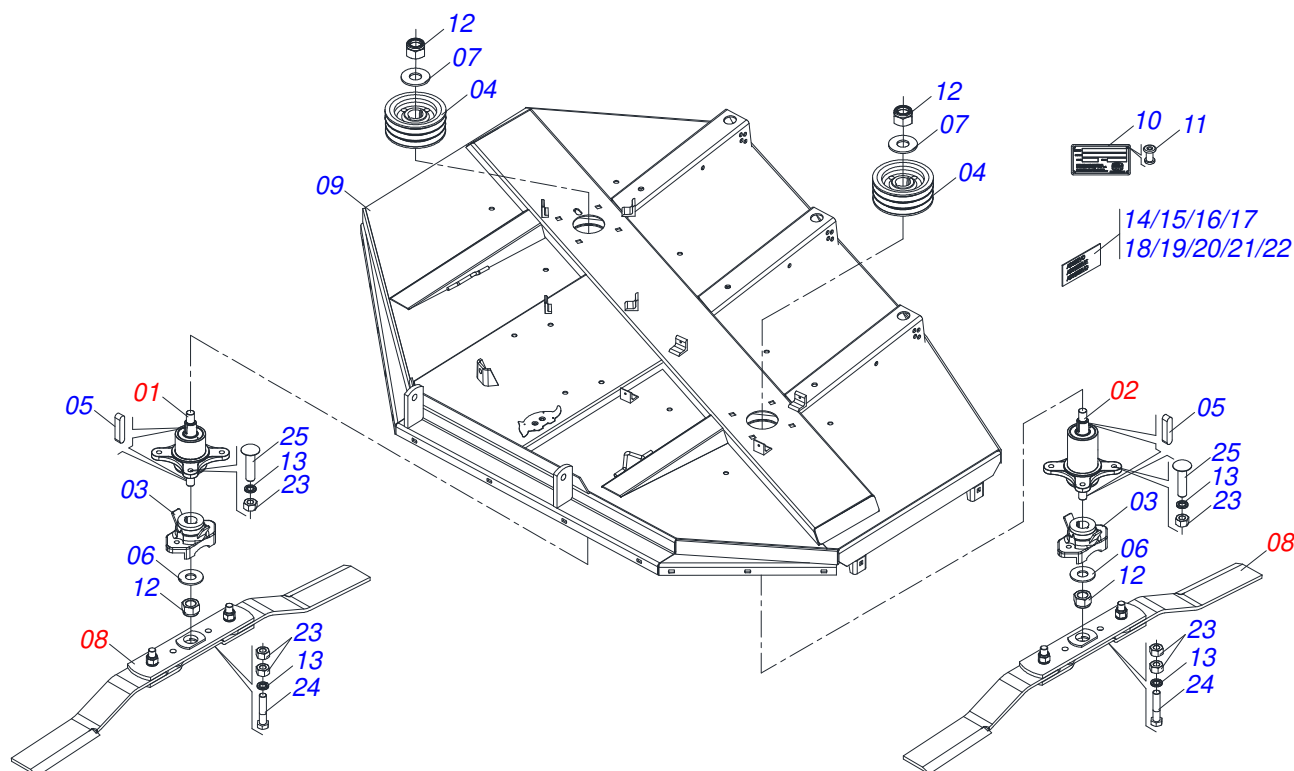

Item	Código	Descrição	Ver Pág.	QT
01	0511043567	CAIXA BAIXA ROCADOR COMPLETO	5	01
02	0511043566	CAIXA ALTA ROCADOR COMPLETO	6	01
03	0502012453	FLANGE SUPORTE ROCADOR		02
04	0502011377	CARRETEL 3C 190 X 50		02
05	0501010536	CHAVETA QUADRADO 9,52 X 45		08
06	0501017779	ARRUELA LISA 32 X 60 X 4,75		02
07	0561015762	ARRUELA LISA 32 X 75 X 4,75		02
08	0521051105	SUPORTE ROCADOR 340 C/ ROCADOR 607 8 REVERSIVEL		02
09	0521064680	CHASSI		01
10	0503034003	ETIQUETA IDENTIFICAÇÃO ALUMINIO MARCHESAN 61X118		01
11	0503010001	REBITE POP AD 423 3,2 X 5,5		04
12	0503010817	PORCA SEXTAVADA AUTOTRAVANTE COM NYLON 1.1/4 UNF ALTA G.5 ZN		04
13	0503011442	ARRUELA PRESSAO 3/4 SA		12
14	0503031427	ETIQUETA ADESIVA ATENCAO TOMADA FORCA ACT		01
15	0503031428	ETIQUETA ADESIVA ATENCAO LER MANUAL		01
16	0503031929	ETIQUETA ADESIVA EQUIPAMENTO FACAS ESPECIAIS DM		01
17	0503031930	ETIQUETA ADESIVA PERIGO FACAS ROTATIVAS		01
18	0503031931	ETIQUETA ADESIVA LUBRIFICANTE E REAPERTAR GIRO L		01
19	0503032949	ETIQUETA ADESIVA ATENCAO 3 IDIOMAS 540 RPM		01
20	0503034078	ETIQUETA ADESIVA PONTOS PARA ICAMENTO		04
21	0503034333	ETIQUETA ADESIVA LOGO TATU MARCHESAN 540 X 147		01
22	0503034504	ETIQUETA ADESIVA RO2 3101		01
23	0503010014	PORCA SEXTAVADA 3/4 UNC (PESADA) G.5 ZN		16
24	0503011328	PARAFUSO 3/4 UNC X 4 CS G.7 ZN		04
25	0503013122	PARAFUSO 3/4 UNC X 4.1/4 CAPQ G.5 ZN		08