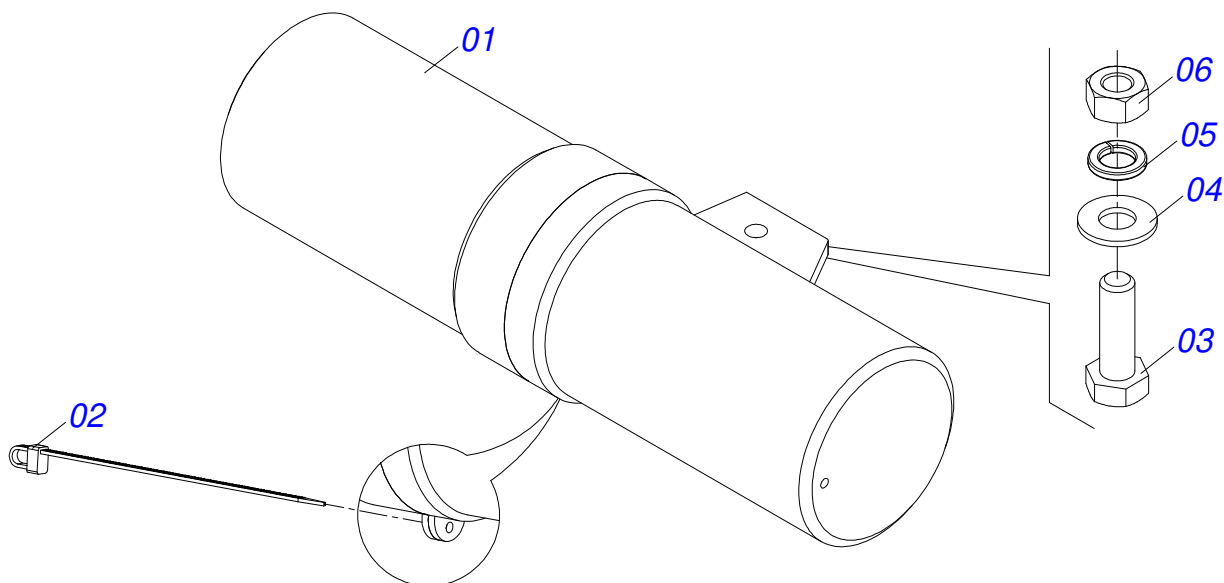

Item	Código	Descrição	Ver Pág.	QT
01	0503060100	PORTA MANUAL INSTRUÇOES		01
02	0503010267	ABRACADEIRA NYLON 3,60 X 1,3 X 155 MM		01
03	0503010363	PARAFUSO 5/16 UNC X 1 C S G.2 ZN		01
04	0501010694	ARRUELA LISA 8,50 X 18 X 1,50 ZN		01
05	0503010179	ARRUELA PRESSAO 5/16 ZN 1K01528		01
06	0503010337	PORCA SEXTAVADA 5/16 UNC G.5 ZN		01
07	0501031123	SACO COM MANUAL INSTRUCAO		01