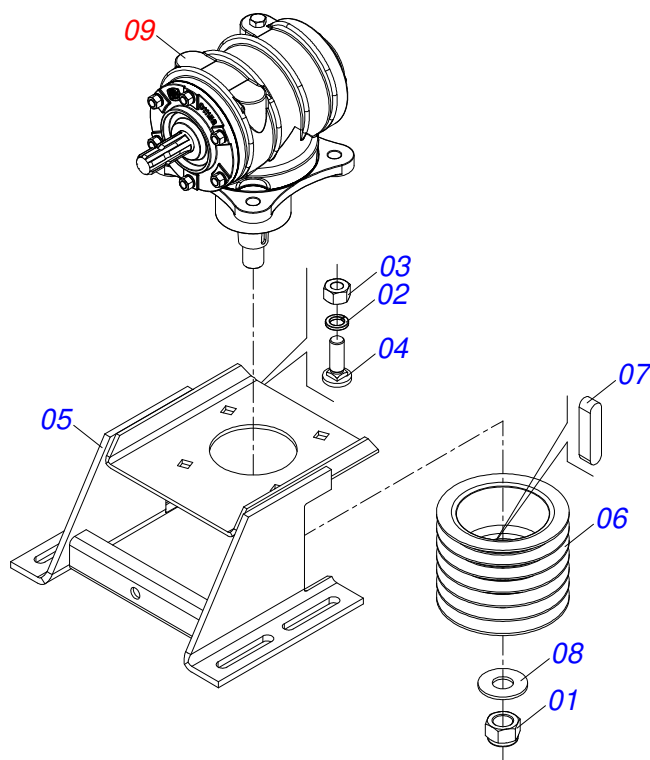

Item	Código	Descrição	Ver Pág.	QT
01	0503010044	PORCA SEXTAVADA AUTOTRAVANTE COM NYLON 1.1/4 UNF BAIXA G.5 ZN		01
02	0503011442	ARRUELA PRESSAO 3/4 SA		04
03	0503010014	PORCA SEXTAVADA 3/4 UNC (PESADA) G.5 ZN		04
04	0511018358	PARAFUSO 3/4 UNC X 2.1/4 C A 7MM ZN		04
05	0501068059	SUPORTE MULTIPLICADOR		01
06	0502011378	CARRETEL 6C 190 X 49,63/49,65 RO2 3100		01
07	0501010536	CHAVETA QUADRADO 9,52 X 45		02
08	0561015762	ARRUELA LISA 32 X 75 X 4,75		01
09	0501046851	MULTIPLICADOR VELOCIDADE MLE 1.3/8	19	01