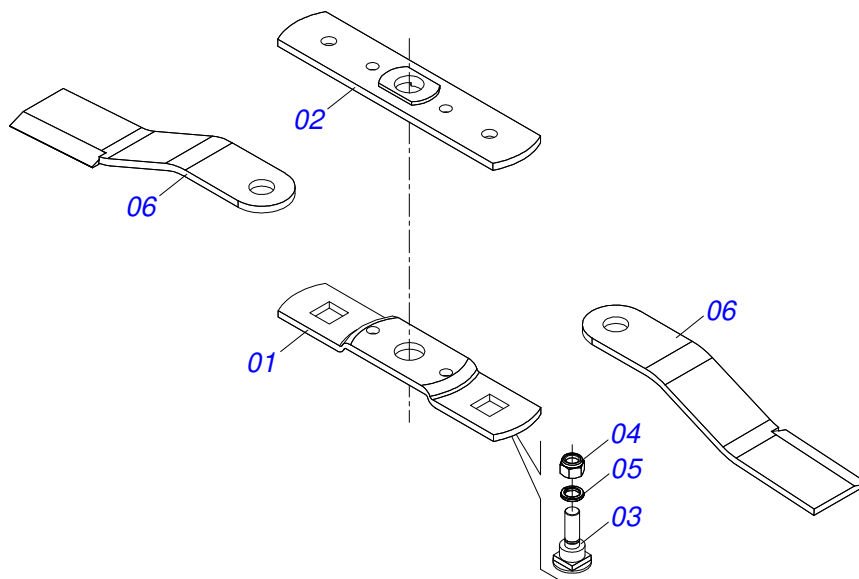

Item	Código	Descrição	Ver Pág.	QT
01	0561017368	SUPOORTE INFERIOR ROCADOR 340		01
02	0561017308	BASE SUPERIOR SUPORTE ROCADORES 340		01
03	0511019000	PRENDEDOR ROCADORES		02
04	0503010812	PORCA SEXTAVADO AUTOTRAVANTE COM NYLON 7/8 UNF ALTA G.5 ZN		02
05	0503011447	ARRUELA PRESSAO 7/8 SA		02
06	0622400054	ROCADOR DM 622X100X12 CS		02