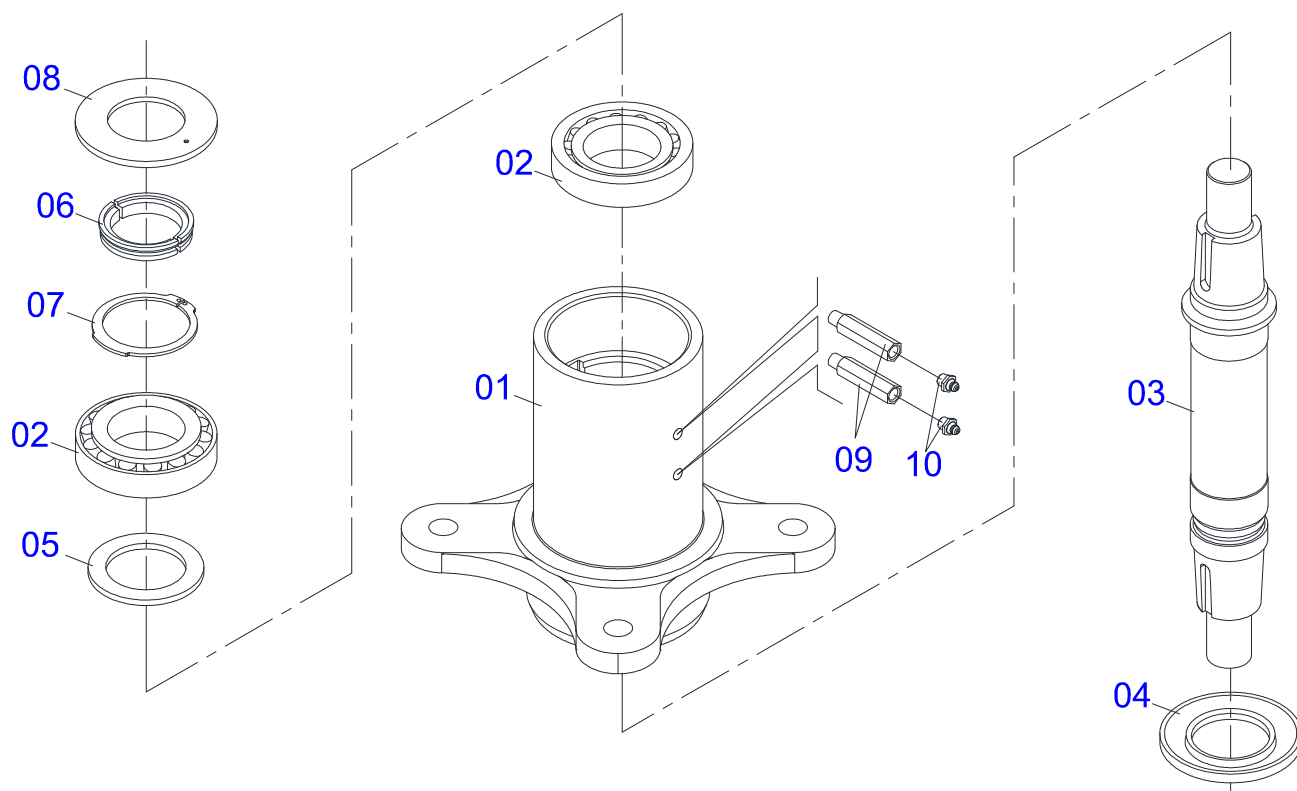

Item	Código	Descrição	Ver Pág.	QT
01	0502012295	CUBO ALTO ROCADORE RO2 3100		01
02	0503012418	ROL 32211 IMP		02
03	0541014094	EIXO MAIOR ROCADORES RO2 1500		01
04	0503013201	RETENTOR ARCA 6016 BRG		01
05	0541014151	ARRUELA LISA 82,1/X57X4,75 RO2 ZN		01
06	0531019302	ANEL TRAVA 65 X 9,30		01
07	0503012311	ANEL RENO 501065 1G04138		01
08	0503013211	RETENTOR ARCA 6016 BRG COM FURO		01
09	0501019757	PROLONGADOR GRAXEIRA 1/8 BSP X 58		02
10	0503010002	GRAXEIRA 1800		02