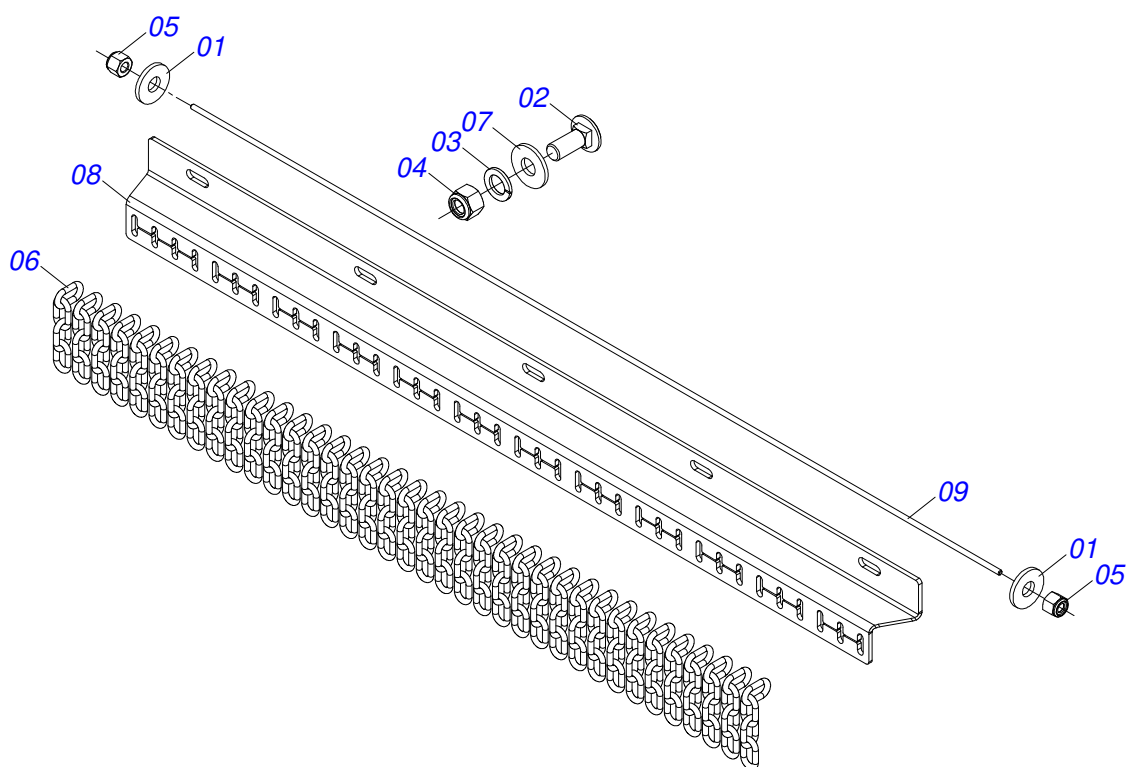

Item	Código	Descrição	Ver Pág.	QT
01	0501010984	ARRUELA LISA 10,50 X 27 X 3,00 ZN		02
02	0501011600	PARAFUSO 1/2 BSW X 1.1/4 CAPQ G.2 ZN		05
03	0503010019	ARRUELA PRESSAO 1/2 ZN 1K01556		05
04	0503012682	PORCA SEXTAVADA BSW 1/2 LEVE 1K02172 ZN		05
05	0503013759	PORCA SEXTAVADA AUTOTRAVANTE COM NYLON 5/16 UNC ALTA G.5 ZN		02
06	0511011774	CORRENTE 8,00 X 4 ELOS		37
07	0511017302	ARRUELA LISA 13,50 X 32,50 X 3,0 ZN		05
08	0581011784	CORPO PROTECAO CORRENTES DIANTEIRA DIREITA		01
09	0581011785	VARAO PROTECAO CORRENTES (1335)		01