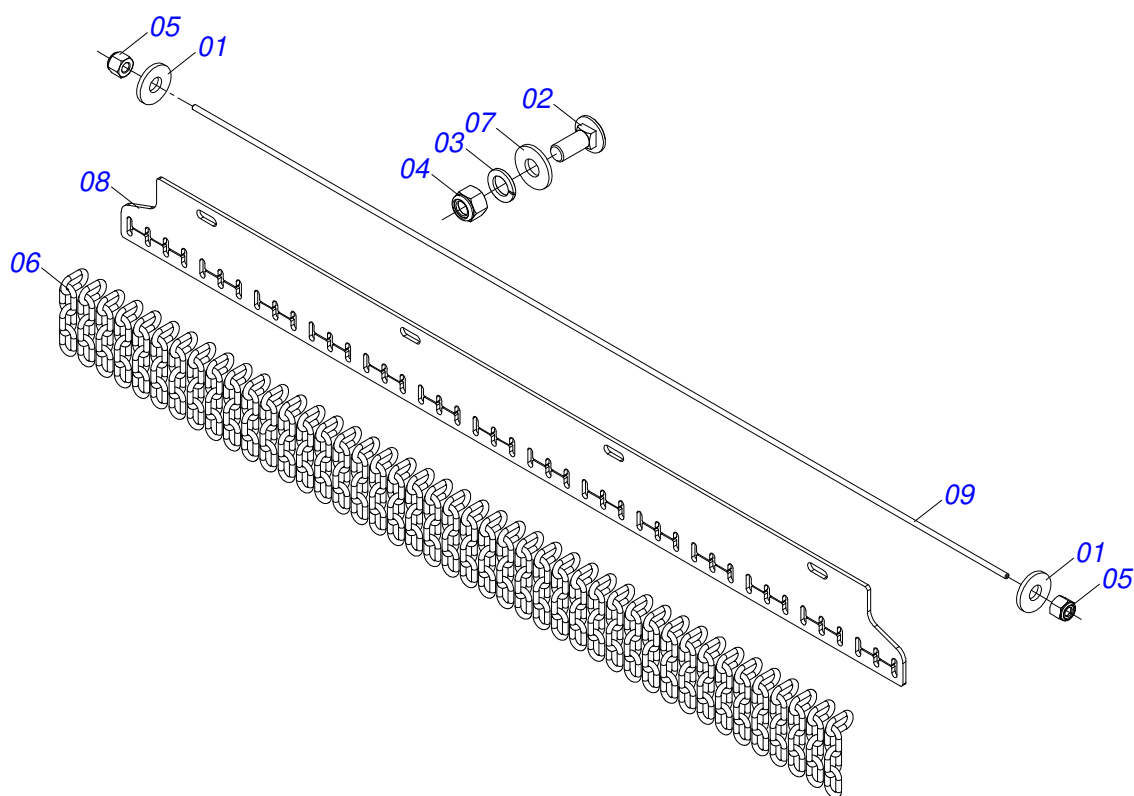

Item	Código	Descrição	Ver Pág.	QT
01	0501010984	ARRUELA LISA 10,50 X 27 X 3,00 ZN		02
02	0501011600	PARAFUSO 1/2 BSW X 1.1/4 CAPQ G.2 ZN		04
03	0503010019	ARRUELA PRESSAO 1/2 ZN 1K01556		04
04	0503012682	PORCA SEXTAVADA BSW 1/2 LEVE 1K02172 ZN		04
05	0503013759	PORCA SEXTAVADA AUTOTRAVANTE COM NYLON 5/16 UNC ALTA G.5 ZN		02
06	0511011774	CORRENTE 8,00 X 4 ELOS		43
07	0511017302	ARRUELA LISA 13,50 X 32,50 X 3,0 ZN		04
08	0581011786	CORPO PROTECAO CORRENTES (1405)		01
09	0581011787	VARAO PROTECAO CORRENTES (1550)		01