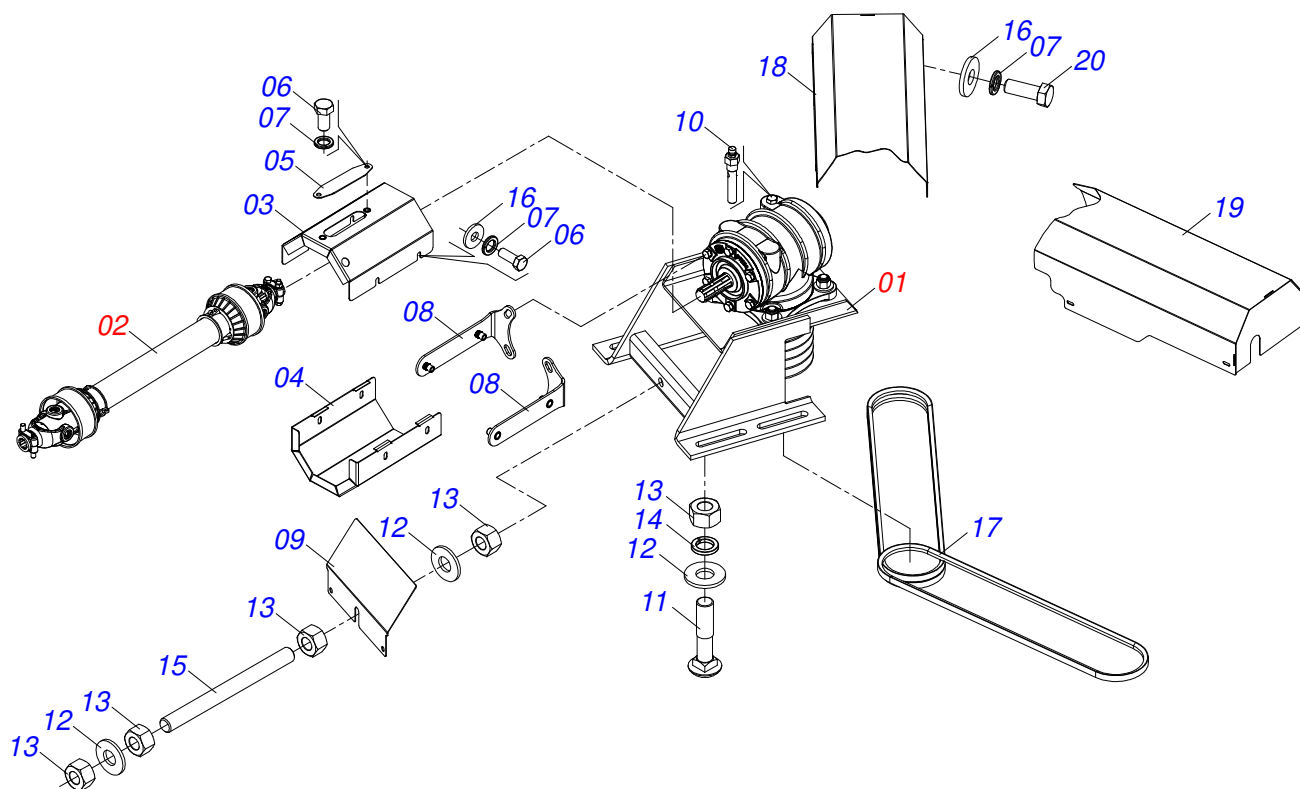

Item	Código	Descrição	Ver Pág.	QT
01	0501051019	MULTIPLICADOR COM SUPORTE/POLIA 1.3/8	15	01
02	0501047952	CARDAN 60X 600 T1/T6 C/P CC5002/3P	17	01
03	0501110998	CAPA PROTECAO SUPERIOR CARDAN COM REBITE		01
04	0581011777	CORPO CAPA PROTECAO INFERIOR CARDAN		01
05	0581012546	PORTA LUBRIFICACAO EIXO TRANSMISSAO ROAT2		01
06	0503010256	PARAFUSO 3/8 UNC X 3/4 C S G.2 ZN		02
07	0503010025	ARRUELA PRESSAO 3/8 ZN 1K01527		14
08	0501110996	SUPORTE MENOR CAPA PROTECAO COM REBITE		02
09	0581013061	PROTECAO SUPORTE MULTIPLICADOR 315		01
10	0501110186	MARCADOR NIVEL OLEO		01
11	0501010162	PARAFUSO 3/4 UNC X 4 CAPQ G.5 ZN		04
12	0501010322	ARRUELA LISA 20,50 X 46 X 4,00 ZN		06
13	0503010014	PORCA SEXTAVADA 3/4 UNC (PESADA) G.5 ZN		08
14	0503010023	ARRUELA PRESSAO 3/4 ZN 1K01584		04
15	0501016413	CORPO ESTICADOR 362 ZN RO 2 3100		01
16	0501010984	ARRUELA LISA 10,50 X 27 X 3,00 ZN		12
17	0503010156	CORREIA C-85		06
18	0521066888	CAPA PROTECAO CORREIAS (DIR) RO2 3101		01
19	0521066887	CAPA DEPROTECAO CORREIAS (ESQ) RO2 3101		01
20	0503010237	PARAFUSO 3/8 UNC X 1 C S G.5 ZN		08