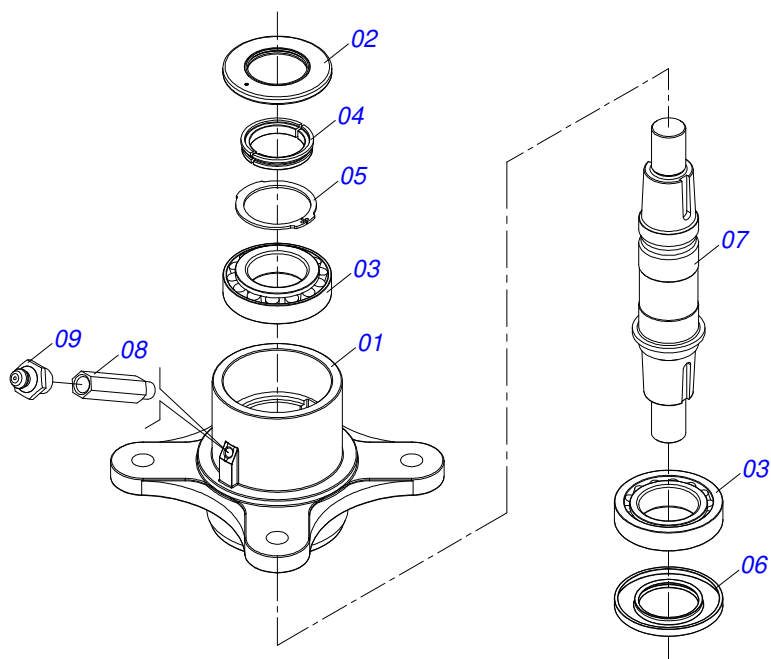

Item	Código	Descrição	Ver Pág.	QT
01	0502012294	CUBO BAIXO ROCADORES RO2 1500		01
02	0503013201	RETENTOR ARCA 6016 BRG		01
03	0503012418	ROL 32211 IMP		02
04	0541014445	ANEL TRAVA 65 X 9,50		01
05	0503012311	ANEL RENO 501065 1G04138		01
06	0503013211	RETENTOR ARCA 6016 BRG COM FURO		01
07	0541014095	EIXO MENOR ROCADORES RO2 1500		01
08	0501019757	PROLONGADOR GRAXEIRA 1/8 BSP X 58		01
09	0503010002	GRAXEIRA 1800		01