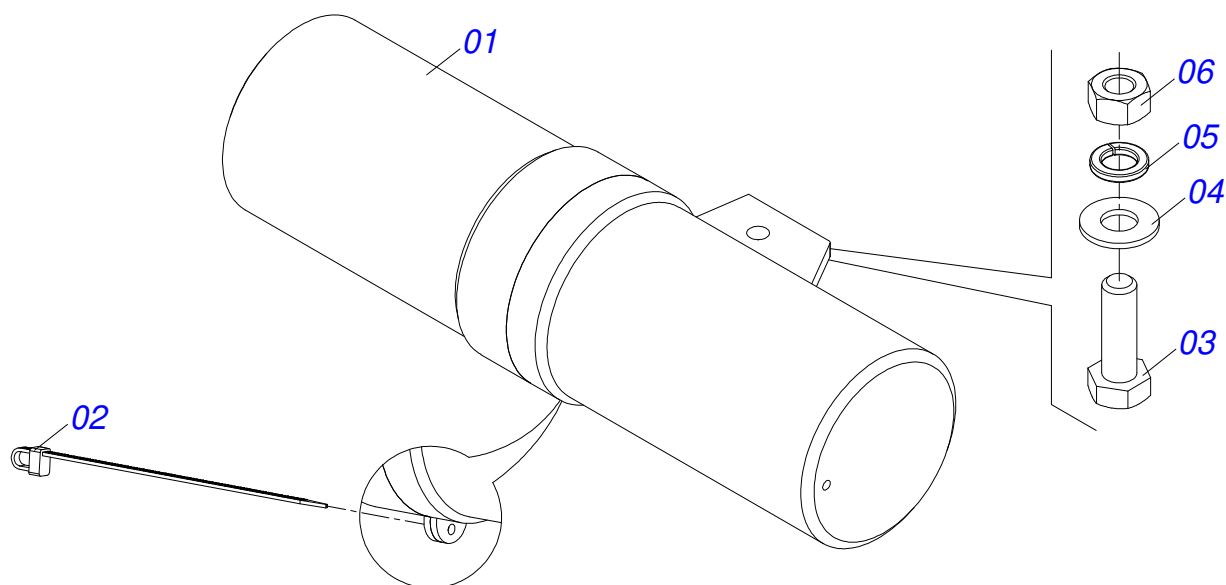

Item	Código	Descrição	Ver Pág.	QT
01	0503060100	PORTA MANUAL INSTRUcoes		01
02	0503010267	ABRACADEIRA NYLON 3,60 X 1,3 X 155 MM		01
03	0503010363	PARAFUSO 5/16 UNC X 1 C S G.2 ZN		01
04	0501010694	ARRUELA LISA 8,50 X 18 X 1,50 ZN		01
05	0503010179	ARRUELA PRESSAO 5/16 ZN 1K01528		01
06	0503010337	PORCA SEXTAVADA 5/16 UNC G.5 ZN		01
07	0501031123	SACO COM MANUAL INSTRUCAO		01