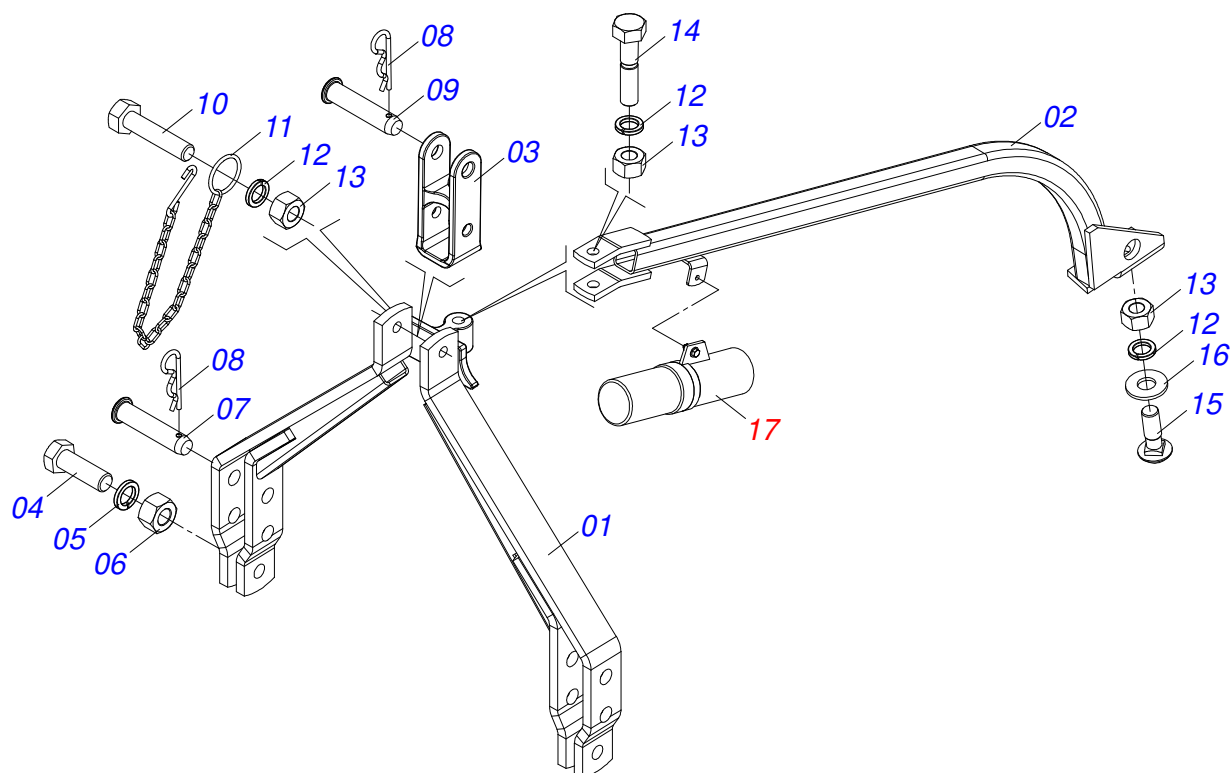

Item	Código	Descrição	Ver Pág.	QT
01	0501066446	CABECALHO		01
02	0521066524	MAO FRANCESA RC2/RO2 1700		01
03	1902040922	SUPLEMENTO CABECALHO ROCADEIRAS		01
04	0503011432	PARAFUSO 1 UNC X 4 CS G.5 ZN		02
05	0503010012	ARRUELA PRESSAO 1 ZN 1K01602		02
06	0501010059	PORCA SEXTAVADA 1 UNC (PESADA) G.5 ZN		02
07	0521010596	EIXO JUNCAO 27,80 X 125 ZN		02
08	0503031035	CUPILHA 6 X 88		03
09	0521010578	EIXO JUNCAO 25 X 110 FURO 95 ZN		01
10	0503011198	PARAFUSO 3/4 UNC X 6 CS G.5 ZN		01
11	0503011981	CORRENTE 450 COM GANCHO/ARGOLA		02
12	0503010023	ARRUELA PRESSAO 3/4 ZN 1K01584		03
13	0503010014	PORCA SEXTAVADA 3/4 UNC (PESADA) G.5 ZN		03
14	0501010216	PARAFUSO 3/4 UNC X 4.1/2 C S G.5 ZN		01
15	0501017305	PARAFUSO 3/4 UNC X 2.1/4 CAPQ G.5 ZN		01
16	0501010322	ARRUELA LISA 20,50 X 46 X 4,00 ZN		01
17	0521051649	CONJUNTO PORTA MANUAL	13	01