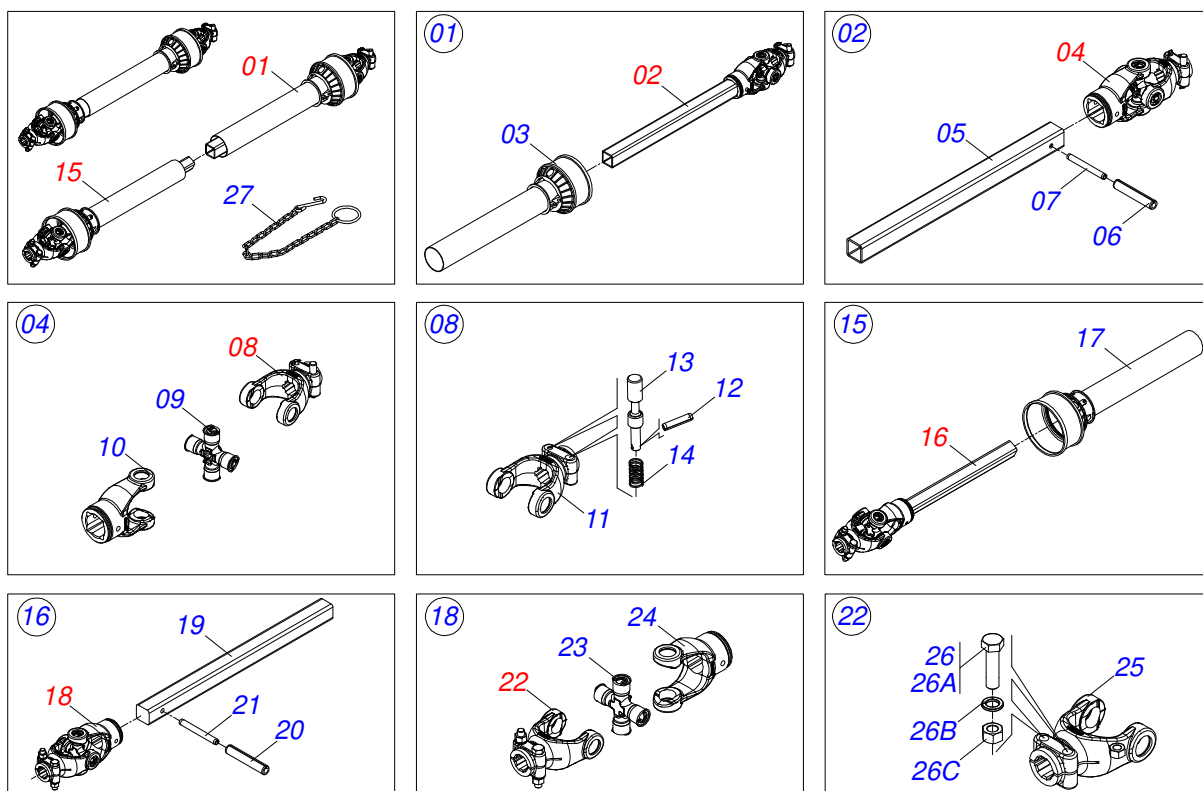

Item	Código	Descrição	Ver Pág.	QT
01	0501051705	JUNTA UNIVERSAL COM LUVA PROTECAO CC5002/3FP		01
02	0501051707	JUNTA UNIVERSAL T1-60/T2-60 COM LUVA 600		01
03	0503012084	PROT PLAST P/JUNTA LUVA CCP5002/3F		01
04	0501051708	JUNTA UNIVERSAL T1-60/T2-60 CC 505551C		01
05	0511010332	LUVA Q. 45,2/45,3 X Q.37,2/37,4X600		01
06	0503010843	PINO ELASTICO 701226 10 X 85		01
07	0503011878	PINO ELASTICO 701173 6 X 85		01
08	0501050334	TERM 1-60 C/ ENG RAP CC50 ROD		01
09	0503010837	CRUZETA CARDAN CC-55		01
10	0502011422	TERMINAL 2-60 COM CANAL CC51C		01
11	0502010568	TERMINAL 1-60 ENT 1.3/8 CC-50		01
12	0503010838	PINO ELASTICO 701060 3 X 20		02
13	0503037375	PINO ENGATE RAPIDO AEMCO CC31A		02
14	0503030518	MOLA COMPRIDA 13 X 25 X 1,2		02
15	0501051706	JUNTA UNIVERSAL COM EIXO PROTECAO		01
16	0501051709	JUNTA UNIVERSAL T3-60/T6-60 COM EIXO 600		01
17	0503012085	PROTECAO PLASTICO PARA JUNTA EIXO CCP5002/3M		01
18	0501051710	JUNT UNI T3-60/T6-60 AEMCO CC565552		01
19	0511010326	EIXO Q 36,51 X 600		01
20	0503011069	PINO ELASTICO 701223 10 X 70		01
21	0503011805	PINO ELASTICO 701170 6 X 70		01
22	0501052516	TERMINAL T6-60 C/PARAFUSO		01
23	0503010837	CRUZETA CARDAN CC-55		01
24	0502011424	TERMINAL 3-60 COM CANAL CC52C		01
25	0502010830	TERMINAL 6-60 ENT 1.3/8 CC56		01
26	0501047756	CONJUNTO PEÇAS IMPLEMENTO 1/2 UNC X 3		02
26a	0503010479	PARAFUSO 1/2 UNCX3 CS G.5 ZN		01
26b	0503010019	ARRUELA PRESSAO 1/2 ZN 1K01556		01
26c	0503010060	PORCA SEXTAVADA 1/2 UNC G.5 ZN		01
27	0503012023	CORRENTE PARA PROTECAO JUNTA UNIVERSAL		02