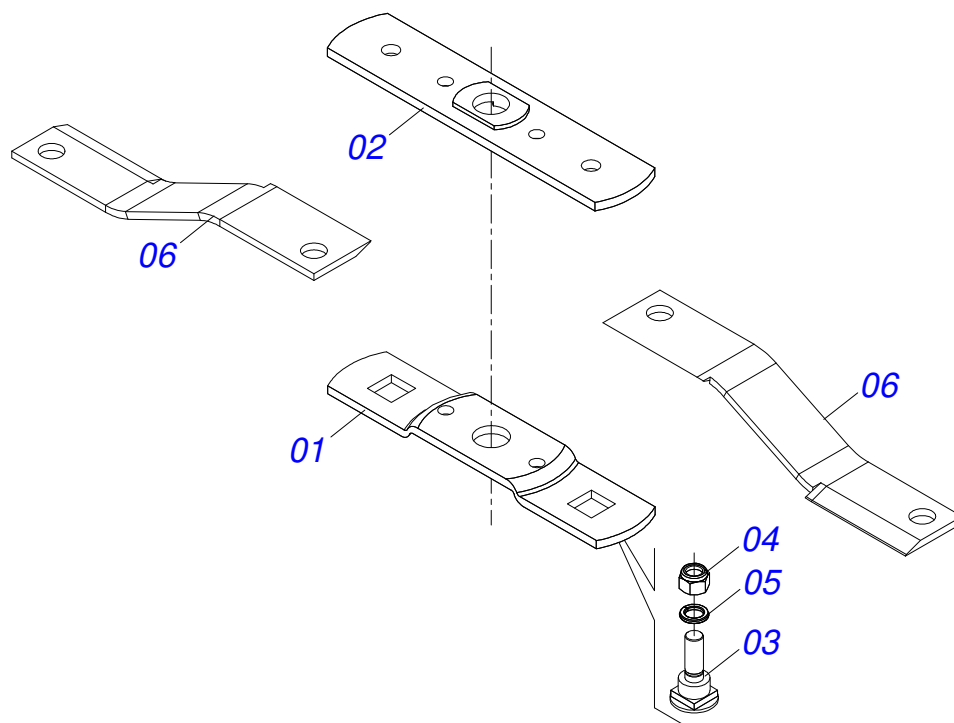

Item	Código	Descrição	Ver Pág.	QT
01	0561017368	SUPORTE INFERIOR ROCADOR 340 RC/RO		01
02	0561017308	BASE SUP SUPT ROCADORES 340 RC2/E		01
03	0511019000	PRENDEDOR ROCADORES RC2 3100 ZN		02
04	0503010812	PORCA SEXTAVADO AUTOTRAVANTE COM NYLON 7/8 UNF ALTA G.5 ZN		02
05	0503011447	ARRUELA PRESSAO 7/8 SA		02
06	0622400072	ROCADOR DM 607X100X12 REVERSIVEL		02