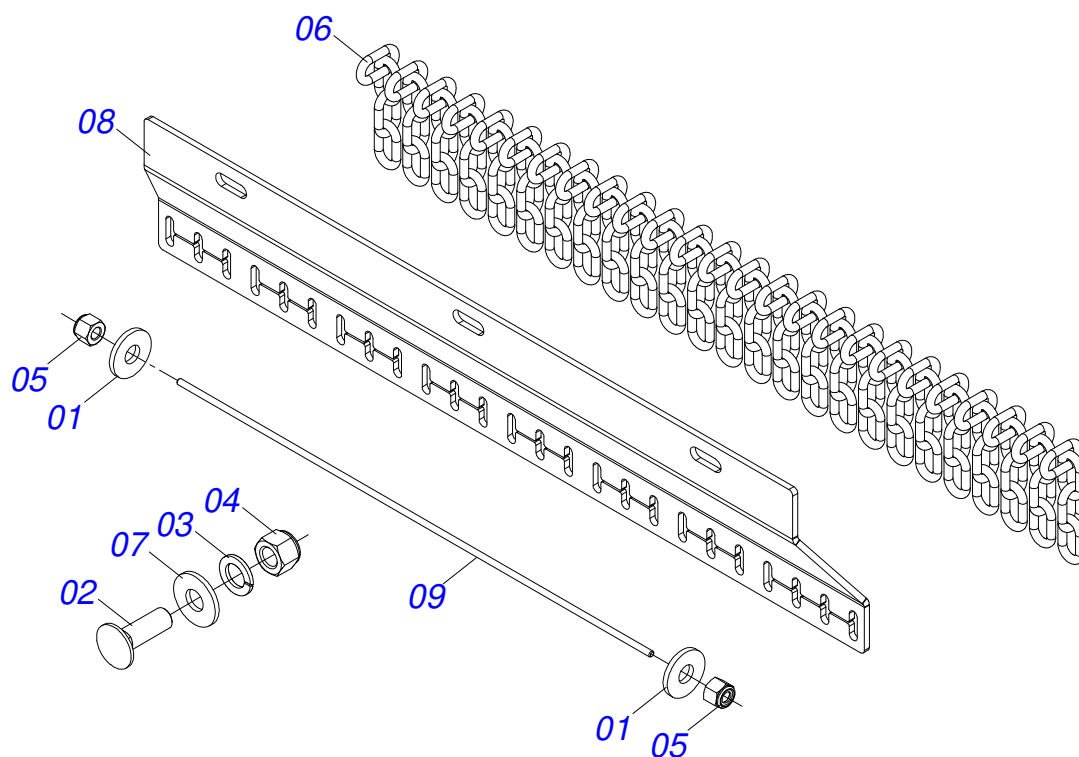

Item	Código	Descrição	Ver Pág.	QT
01	0501010984	ARRUELA LISA 10,50 X 27 X 3,00 ZN		02
02	0501011600	PARAFUSO 1/2 BSW X 1.1/4 CAPQ G.2 ZN		03
03	0503010019	ARRUELA PRESSAO 1/2 ZN 1K01556		03
04	0503012682	PORCA SEXTAVADA BSW 1/2 LEVE 1K02172 ZN		03
05	0503013759	PORCA SEXTAVADA AUTOTRAVANTE COM NYLON 5/16 UNC ALTA G.5 ZN		02
06	0511011774	CORRENTE 8,00 X 4 ELOS		25
07	0511017302	ARRUELA LISA 13,50 X 32,50 X 3,0 ZN		03
08	0581011780	CORPO PROTECAO CORRENTES 892		01
09	0581011781	VARAO PROTECAO CORRENTES (900)		01