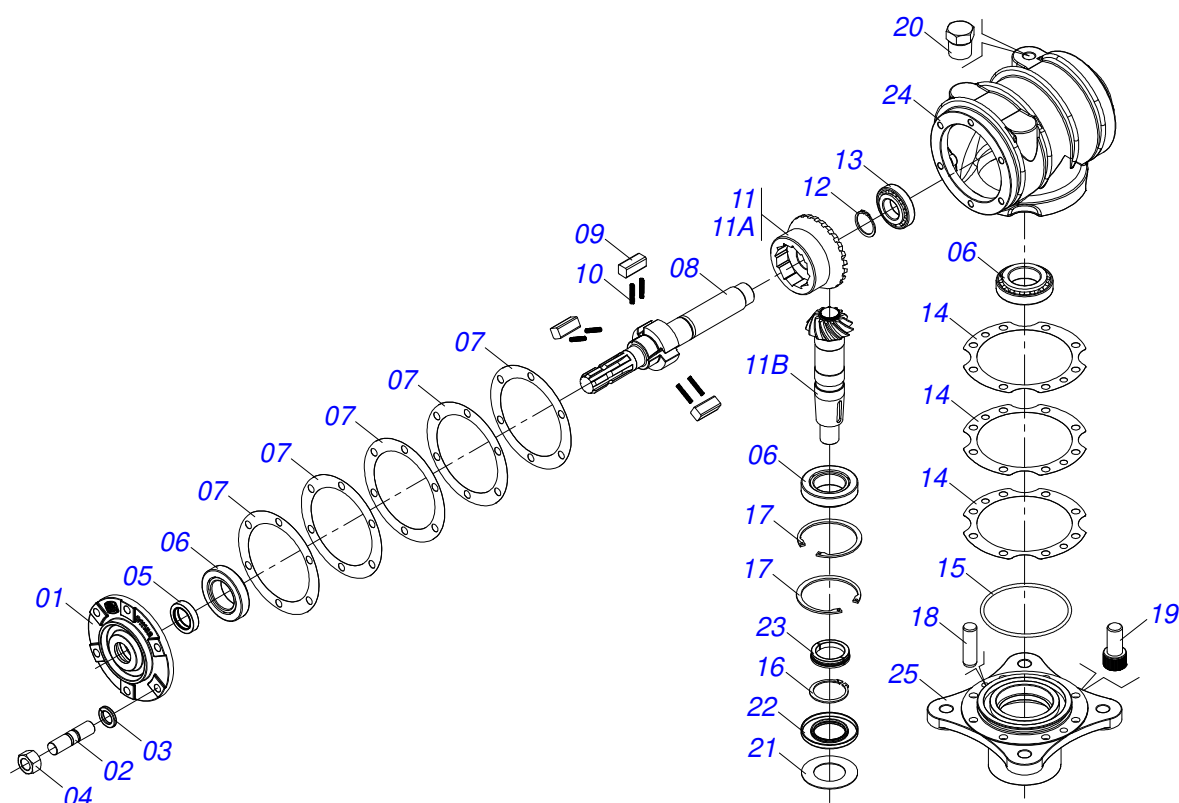

Item	Código	Descrição	Ver Pág.	QT
01	0502011152	TAMPA MENOR		01
02	0503030084	PRISION 1/2 UNC X 1/2 UNF X 50 ZN		06
03	0503011440	ARRUELA PRESSAO 1/2 SA		06
04	0503010028	PORCA S. 1/2 UNF G.5 ZN		06
05	0503011171	RETENTOR 00912-BRG 1G119023		01
06	0503010006	ROLAMENTO 32210 IMP		03
07	0503030783	JUNTA VEDACAO 180 X 136 X 0,2		05
08	0503050063	EIXO SUPERIOR MLE GLAH 1.3/8		01
09	0501010649	PASTILHA CATR RO 1500		03
10	0503030051	MOLA COMPRIDA 4,6 X 25 X 0,5		06
11	0503060210	CONJUNTO COROA 25Z/PINH 13Z MLE EG-2142		01
11A	0503050074	COROA CON 25Z MLE GLH EG-1359		01
11B	0503061048	PINHAO CONICO 13Z		01
12	0503010217	ANEL RETENTOR PARA EIXO 501040		01
13	0503010037	ROLAMENTO 30207		01
14	0503030785	JUNTA VED 200 X 151 X 0,2		03
15	0503010286	ANEL O RING 2-355 N 3006-9B		01
16	0503010396	ANEL RETENTOR PARA EIXO 501060		01
17	0503011190	ANEL RETENTOR PARA FURO 502090		02
18	0503017877	PINO GUIA 12 X 40 DIN 7979		02
19	0503010562	PARAF 1/2 UNC X 1 C C S I 12.9		08
20	0503031604	BUJAO 1/2 BSP X 17		01
21	0521018064	ARRUELA LISA 50,20 X88,80 X 1,50 ZN		01
22	0503011047	RET 5089 BRG (REPASY)		01
23	0511010142	ANEL TRAVA 50 X 9,30 RO2 1500		01
24	0502010984	CAIXA MULTIPLICADOR VELOCIDADE ESQUERDO		01
25	0502011393	CAIXA INFERIOR		01