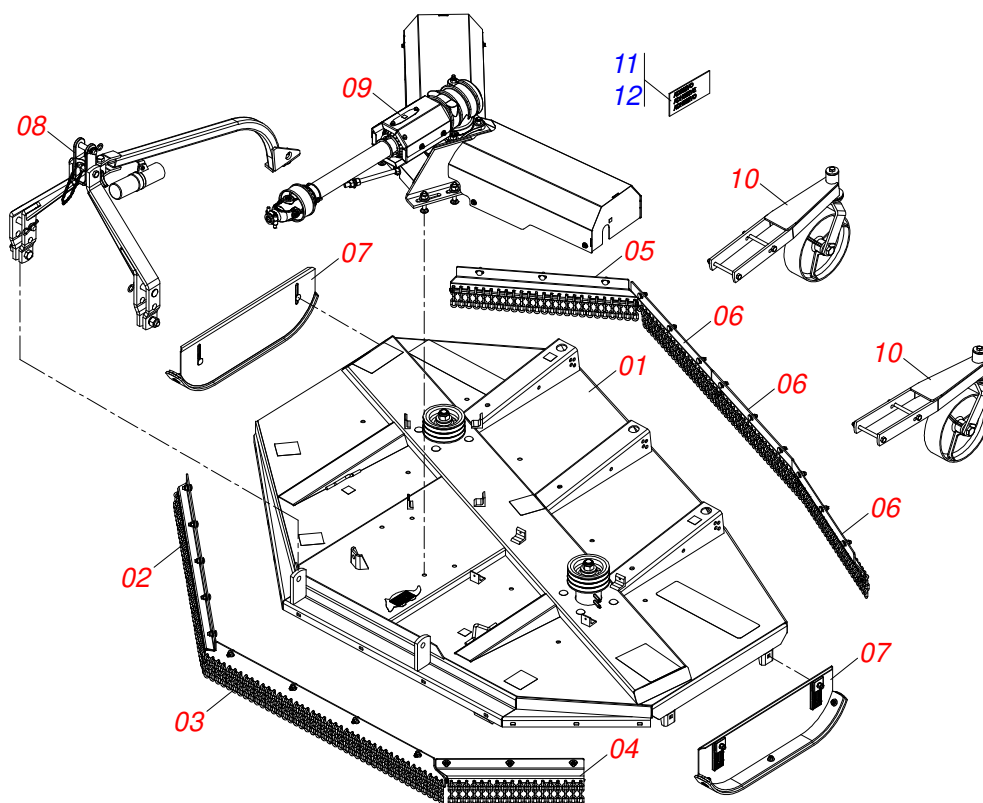

Item	Código	Descrição	Ver Pág.	QT
01	0521051113	CHASSI SEMI MONTADO	2	01
02	0511059204	PROTECAO CORRENTE DIANTEIRA DIREITA	6	01
03	0511059205	PROTECAO CORRENTES DIANTEIRA CENTRAL	7	01
04	0511059206	PROTECAO CORRENTE DIANTEIRA ESQUERDA	8	01
05	0511059202	PROTECAO CORRENTES 892	9	01
06	0511059203	PROTECAO CORRENTES 820	10	03
07	0909095768	CONJUNTO PATIM	11	01
08	0909095769	CONJUNTO CABECALHO	12	01
09	0909095770	CONJUNTO MULTIPLICADOR	14	01
10	0511047301	RODA OSCILANTE COMPLETA	18	02
11	0503031087	ETIQUETA ADESIVA AUTO CONTROLE OK APROVADO		01
12	0503034247	ETIQUETA ADESIVA PONTO LUBRIFICACAO		03