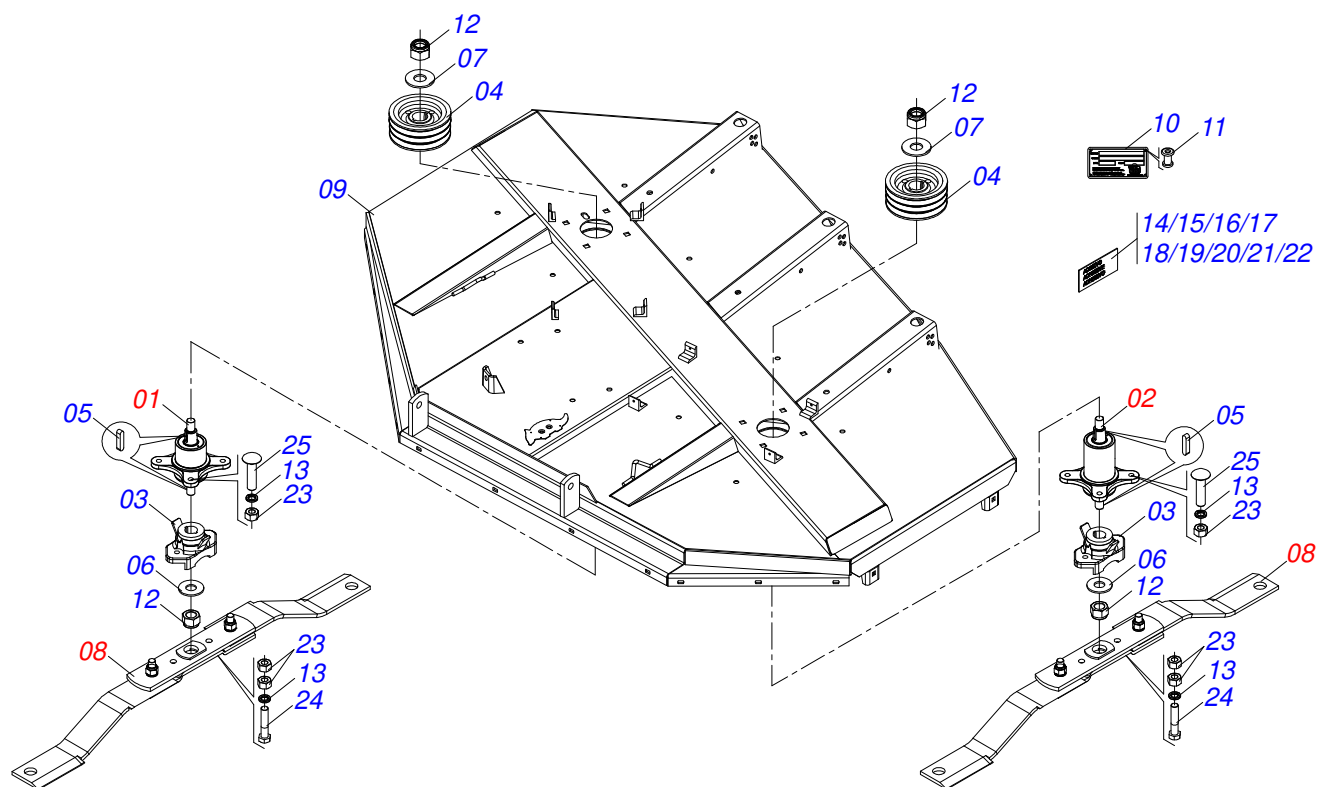

Item	Código	Descrição	Ver Pág.	QT
01	0511043567	CAIXA BAIXA ROCADOR COMPLETO	3	01
02	0511043566	CAIXA ALTA ROCADOR COMPLETO	4	01
03	0502012453	FLANGE SUPORTE ROCADOR		02
04	0502011377	CARRETEL 3C 190 X 50		02
05	0501010536	CHAVETA QUADRADO 9,52 X 45		08
06	0501017779	ARRUELA LISA 32 X 60 X 4,75		02
07	0561015762	ARRUELA LISA 32 X 75 X 4,75		02
08	0521051104	SUPORTE ROCADOR 340 COM ROCADOR 607 5 REVERSAO DM		02
09	0521064680	CHASSI		01
10	0503034003	ETIQUETA IDENTIFICAÇÃO ALUMINIO MARCHESAN 61X118		01
11	0503010001	REBITE POP AD 423 3,2 X 5,5		04
12	0503010817	PORCA SEXTAVADA AUTOTRAVANTE COM NYLON 1.1/4 UNF ALTA G.5 ZN		04
13	0503011442	ARRUELA PRESSAO 3/4 SA		12
14	0503031427	ETIQUETA ADESIVA ATENCAO TOMADA FORCA ACT		01
15	0503031428	ETIQUETA ADESIVA ATENCAO LER MANUAL		01
16	0503031929	ETIQUETA ADESIVA EQUIPAMENTO FACAS ESPECIAIS DM		01
17	0503031930	ETIQUETA ADESIVA PERIGO FACAS ROTATIVAS		01
18	0503031931	ETIQUETA ADESIVA LUBRIFICANTE E REAPERTAR GIRO L		01
19	0503032949	ETIQUETA ADESIVA ATENCAO 3 IDIOMAS 540 RPM		01
20	0503034078	ETIQUETA ADESIVA PONTOS PARA ICAMENTO		04
21	0503034333	ETIQUETA ADESIVA LOGO TATU MARCHESAN 540 X 147		01
22	0503034504	ETIQUETA ADESIVA RO2 3101		01
23	0503010014	PORCA SEXTAVADA 3/4 UNC (PESADA) G.5 ZN		16
24	0503011328	PARAFUSO 3/4 UNC X 4 CS G.7 ZN		04
25	0503013122	PARAFUSO 3/4 UNC X 4.1/4 CAPQ G.5 ZN		08