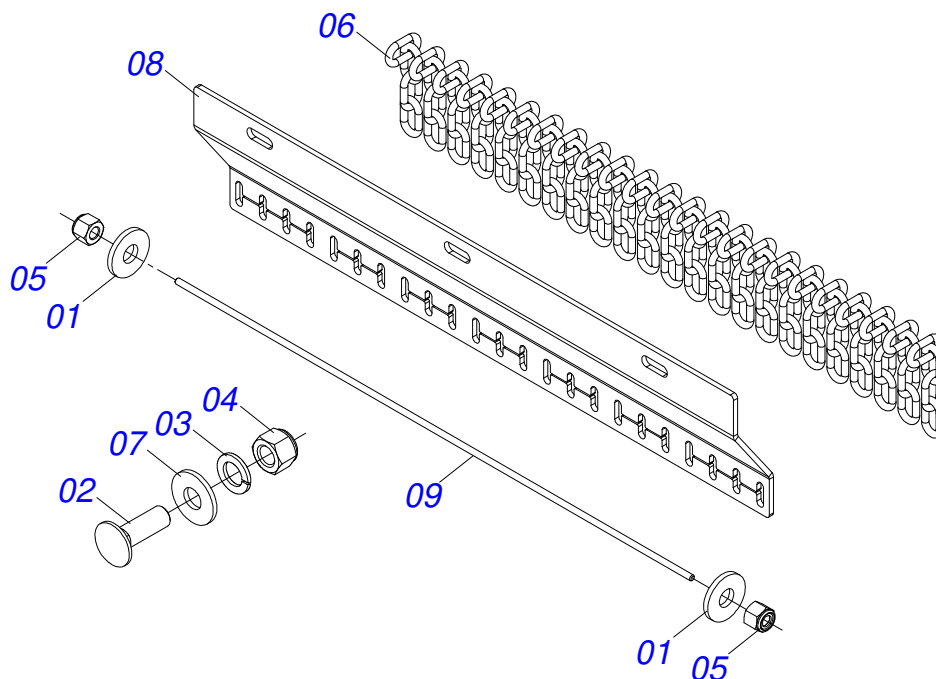

Item	Código	Descrição	Ver Pág.	QT
01	0501010984	ARRUELA LISA 10,50 X 27 X 3,00 ZN	02	
02	0501011600	PARAFUSO 1/2 BSW X 1.1/4 CAPQ G.2 ZN	03	
03	0503010019	ARRUELA PRESSAO 1/2 ZN 1K01556	03	
04	0503012682	PORCA SEXTAVADA BSW 1/2 LEVE 1K02172 ZN	03	
05	0503013759	PORCA SEXTAVADA AUTOTRAVANTE COM NYLON 5/16 UNC ALTA G.5 ZN	02	
06	0511011774	CORRENTE 8,00 X 4 ELOS	23	
07	0511017302	ARRUELA LISA 13,50 X 32,50 X 3,0 ZN	03	
08	0581011782	CORPO PROTECAO CORRENTES 820	01	
09	0581011783	VARAO PROTECAO CORRENTES (830)	01