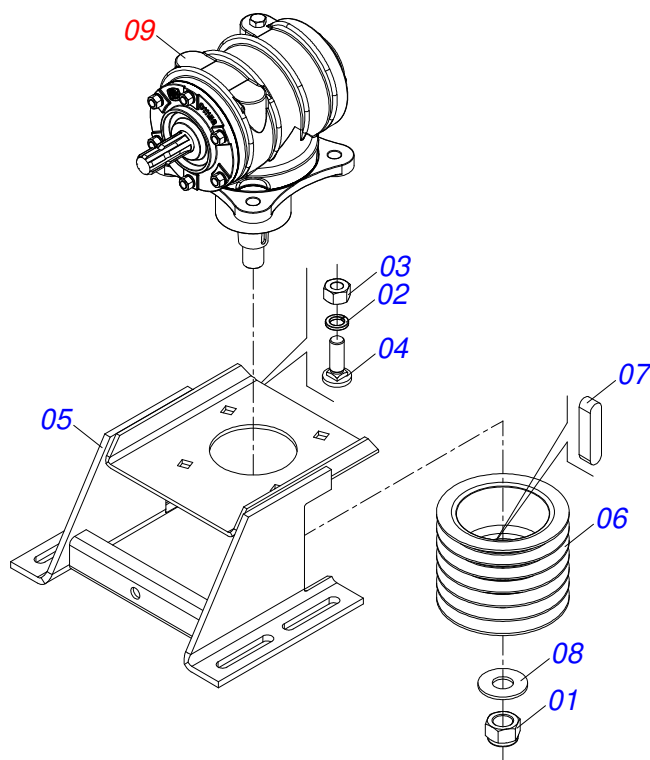

Item	Código	Descrição	Ver Pág.	QT
01	0503010044	PORCA SEXTAVADA AUTOTRAVANTE COM NYLON 1.1/4 UNF BAIXA G.5 ZN		01
02	0503011442	ARRUELA PRESSAO 3/4 SA		04
03	0503010014	PORCA SEXTAVADA 3/4 UNC (PESADA) G.5 ZN		04
04	0511018358	PARAFUSO 3/4 UNC X 2.1/4 C A 7MM ZN		04
05	0501068059	SUPORTE MULTIPLICADOR		01
06	0502011378	CARRETEL 6C 190 X 49,63/49,65 RO2 3100		01
07	0501010536	CHAVETA QUADRADO 9,52 X 45		02
08	0561015762	ARRUELA LISA 32 X 75 X 4,75		01
09	0501046851	MULTIPLICADOR VELOCIDADE MLE 1.3/8	16	01