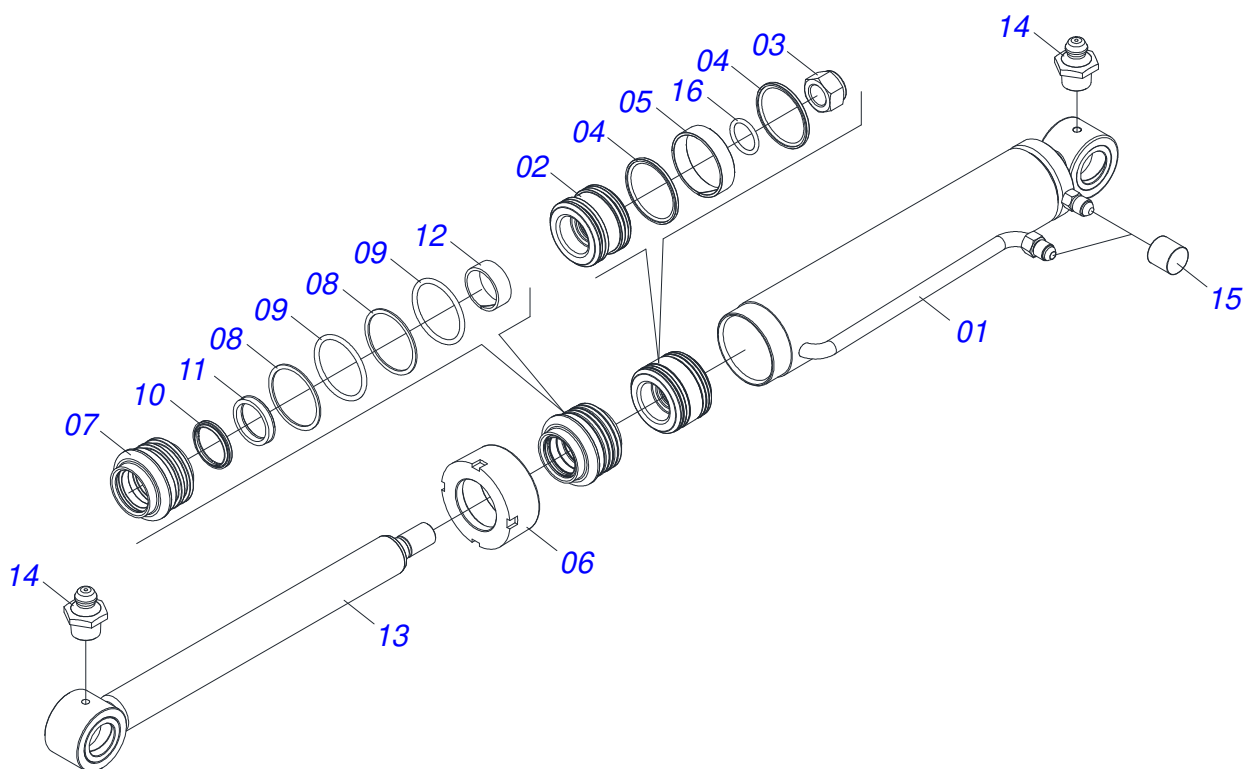

# INDICE

0106111255	PCA 600 2C VTR A800R/A/A990R BT SC S/AC	.....	1
0521046965	SUPORTE MOVEL COMPLETO	.....	2
0909092479	CIRCUITO HIDRAULICO SUPORTE MOVEL PCA 600	.....	3
0521050256	CILINDRO HIDRAULICO DIREITO 44,45 X 76,20 X 845 X 555	.....	4
0521050255	CILINDRO HIDRAULICO ESQUERDO 44,45 X 76,20 X 845 X 555	.....	5
0521045380	CILINDRO HIDRAULICO DIREITO Ø44,45 X Ø76,10 X 918	.....	6
0521045379	CILINDRO HIDRAULICO ESQUERDO Ø44,45 X Ø76,10 X 918	.....	7
0511057772	CONJUNTO VALVULA DE SEGURANÇA R. 3/4UNF JOELHO	.....	8
0909092474	CONJUNTO DO ARTICULADOR	.....	9
0909092475	DESCANSO COM PORCA DO SUPORTE MOVEL	.....	10
0521026078	CAIXA COMPONENTES	.....	11
0511043351	VARAO 1.1/4 NC X 1000 COMPLETO	.....	12
0501047774	VARAO 1.1/4 NC X 850 CURVO COMPLETO	.....	13
0511033747	PEÇAS EMBALADAS	.....	14
0501053834	MACHO ENGATE RAPIDO 1/2 NPT	.....	15

Item	Código	Descrição	Ver Pág.	QT
01	0521050256	CILINDRO HIDRAULICO DIREITO 44,45 X 76,20 X 845 X 4 555	4	01
02	0521050255	CILINDRO HIDRAULICO ESQUERDO 44,45 X 76,20 X 5 845 X 555	5	01
03	0521045380	CILINDRO HIDRAULICO DIREITO Ø44,45 X Ø76,10 X 6 918	6	01
04	0521045379	CILINDRO HIDRAULICO ESQUERDO Ø44,45 X Ø 76,10 7 X 918	7	01
05	0521069023	DIVISOR MANGUEIRA PCA 600 2C		01
06	0503018034	JOELHO MACHO JIC 37 X R.3/4UNF PORCA GIR		04
07	0511057772	CONJUNTO VALVULA DE SEGURANÇA R. 3/4UNF 8 JOELHO	8	04
08	0501080452	MANGUEIRA 3/8 X 2500 TR-TR		04
09	0501080127	MANGUEIRA 3/8 X 1150 TR-TR		01
10	0501080483	MANGUEIRA 3/8 X 2200 TR-TR		01
11	0501080348	MANGUEIRA 3/8 X 1200 TR-TC		01
12	0501080451	MANGUEIRA 3/8 X 2400 TR-TC		01
13	0501080375	MANGUEIRA 3/8 X 600 TR-TC		01
14	0501080419	MANGUEIRA 3/8 X 2100 TR-TC		01
15	0501080320	MANGUEIRA 3/8 X 2100 TR-TR		01
16	0501080027	MANGUEIRA 3/8 X 1000 TR-TR		01
17	0571014419	MOLA PROTECAO PLASTICA MANGUEIRA 3/4 X 700MM		01