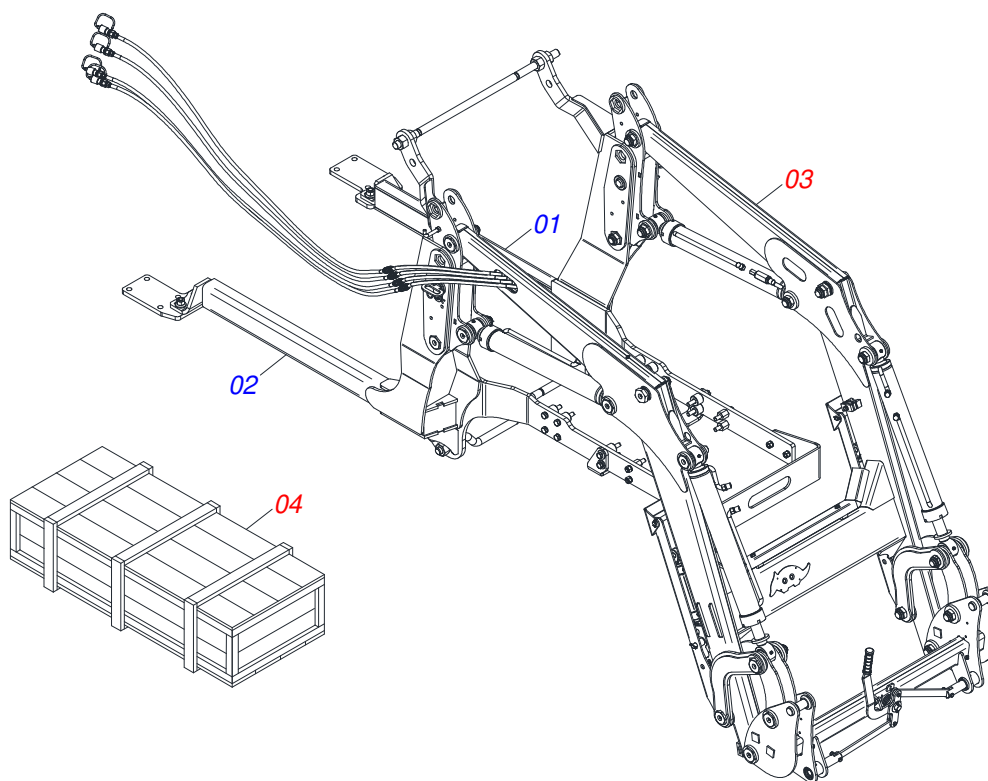

# INDICE

0106111255	PCA 600 2C VTR A800R/A/A990R BT SC S/AC	.....	1
0521046965	SUPORTE MOVEL COMPLETO	.....	2
0909092479	CIRCUITO HIDRAULICO SUPORTE MOVEL PCA 600	.....	3
0521050256	CILINDRO HIDRAULICO DIREITO 44,45 X 76,20 X 845 X 555	.....	4
0521050255	CILINDRO HIDRAULICO ESQUERDO 44,45 X 76,20 X 845 X 555	.....	5
0521045380	CILINDRO HIDRAULICO DIREITO Ø44,45 X Ø76,10 X 918	.....	6
0521045379	CILINDRO HIDRAULICO ESQUERDO Ø44,45 X Ø76,10 X 918	.....	7
0511057772	CONJUNTO VALVULA DE SEGURANÇA R. 3/4UNF JOELHO	.....	8
0909092474	CONJUNTO DO ARTICULADOR	.....	9
0909092475	DESCANSO COM PORCA DO SUPORTE MOVEL	.....	10
0521026078	CAIXA COMPONENTES	.....	11
0511043351	VARAO 1.1/4 NC X 1000 COMPLETO	.....	12
0501047774	VARAO 1.1/4 NC X 850 CURVO COMPLETO	.....	13
0511033747	PEÇAS EMBALADAS	.....	14
0501053834	MACHO ENGATE RAPIDO 1/2 NPT	.....	15

Item	Código	Descrição	Ver Pág.	QT
01	0521050256	CILINDRO HIDRAULICO DIREITO 44,45 X 76,20 X 845 X 4 555	4	01
02	0521050255	CILINDRO HIDRAULICO ESQUERDO 44,45 X 76,20 X 5 845 X 555	5	01
03	0521045380	CILINDRO HIDRAULICO DIREITO Ø44,45 X Ø76,10 X 6 918	6	01
04	0521045379	CILINDRO HIDRAULICO ESQUERDO Ø44,45 X Ø 76,10 7 X 918	7	01
05	0521069023	DIVISOR MANGUEIRA PCA 600 2C		01
06	0503018034	JOELHO MACHO JIC 37 X R.3/4UNF PORCA GIR		04
07	0511057772	CONJUNTO VALVULA DE SEGURANÇA R. 3/4UNF 8 JOELHO	8	04
08	0501080452	MANGUEIRA 3/8 X 2500 TR-TR		04
09	0501080127	MANGUEIRA 3/8 X 1150 TR-TR		01
10	0501080483	MANGUEIRA 3/8 X 2200 TR-TR		01
11	0501080348	MANGUEIRA 3/8 X 1200 TR-TC		01
12	0501080451	MANGUEIRA 3/8 X 2400 TR-TC		01
13	0501080375	MANGUEIRA 3/8 X 600 TR-TC		01
14	0501080419	MANGUEIRA 3/8 X 2100 TR-TC		01
15	0501080320	MANGUEIRA 3/8 X 2100 TR-TR		01
16	0501080027	MANGUEIRA 3/8 X 1000 TR-TR		01
17	0571014419	MOLA PROTECAO PLASTICA MANGUEIRA 3/4 X 700MM		01