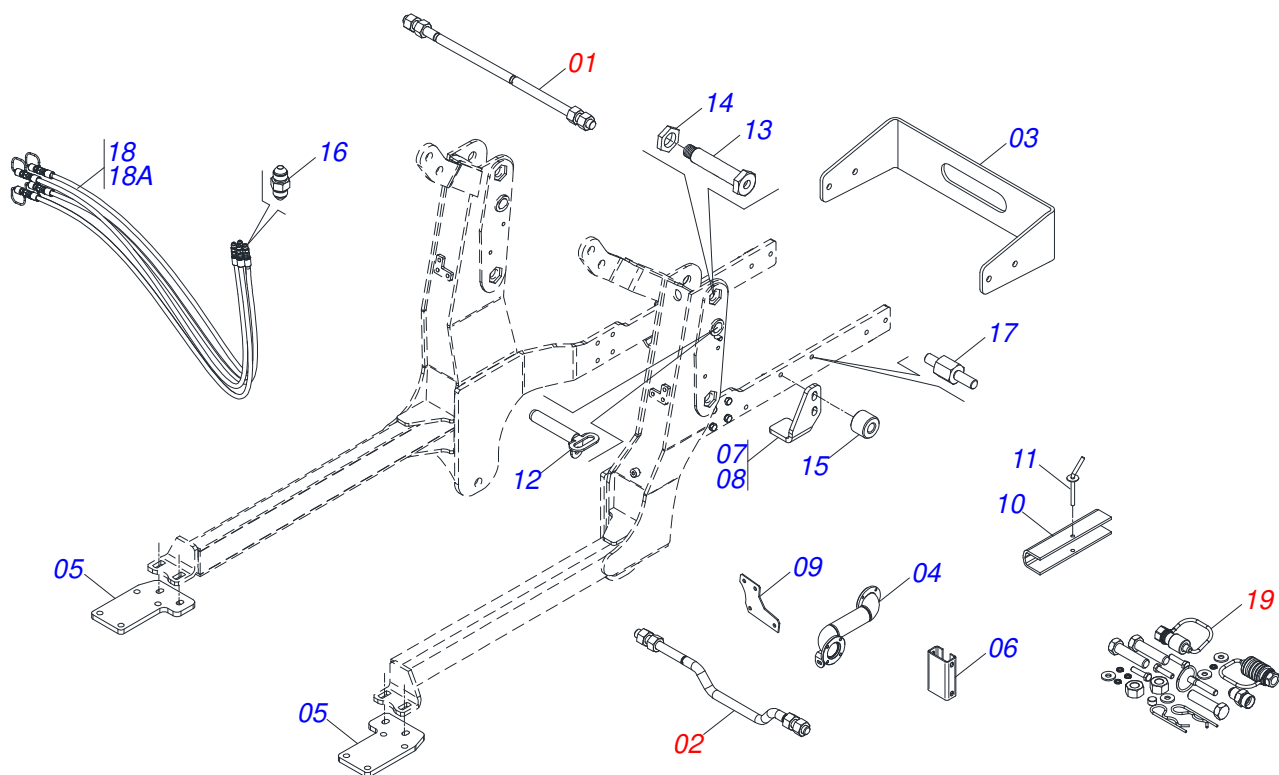

Item	Código	Descrição	Ver Pág.	QT
01	0511043351	VARAO 1.1/4 NC X 1000 COMPLETO	12	01
02	0501047774	VARAO 1.1/4 NC X 850 CURVO COMPLETO	13	01
03	0571017231	PROTEÇÃO FRONTAL		01
04	0531061233	PROLONGADOR ESCAPAMENTO		01
05	0591013410	BASE TRASEIRA FIXAÇÃO CHASSIS		02
06	0591013346	ESPACADOR ESCADA		02
07	0591013343	BATEDOR ESQUERDO		01
08	0591013344	BATEDOR DIREITO		01
09	0591013347	BASE FIXACAO FILTRO		01
10	0531017238	TRAVA TRANSPORTE		02
11	0501068994	EIXO TRAVA 8,30 X 78		02
12	0521067468	EIXO FIXAÇÃO SUPORTE MOVÉL		02
13	0581013410	PARAFUSO 1.1/4" UNF X 155		02
14	0581010243	ARRUELA SEXTAVADO EXTERNO 57,5 X 12,50		02
15	0561017343	LUVA 18,26 X 44,45 X 35 ZN PCA CASE 80		12
16	0571018714	NIPLE UNIÃO 3/4"X3/4"UNF(SEXT 7/8"X50)		04
17	0591013345	PRISION M16 X 2,00 X 5/8 UNC X 105		04
18	0521050403	JOGO DE MANGUEIRA		01
18A	0501080384	MANGUEIRA 3/8 X 3000 TR-TM		04
19	0511033747	PEÇAS EMBALADAS	14	01