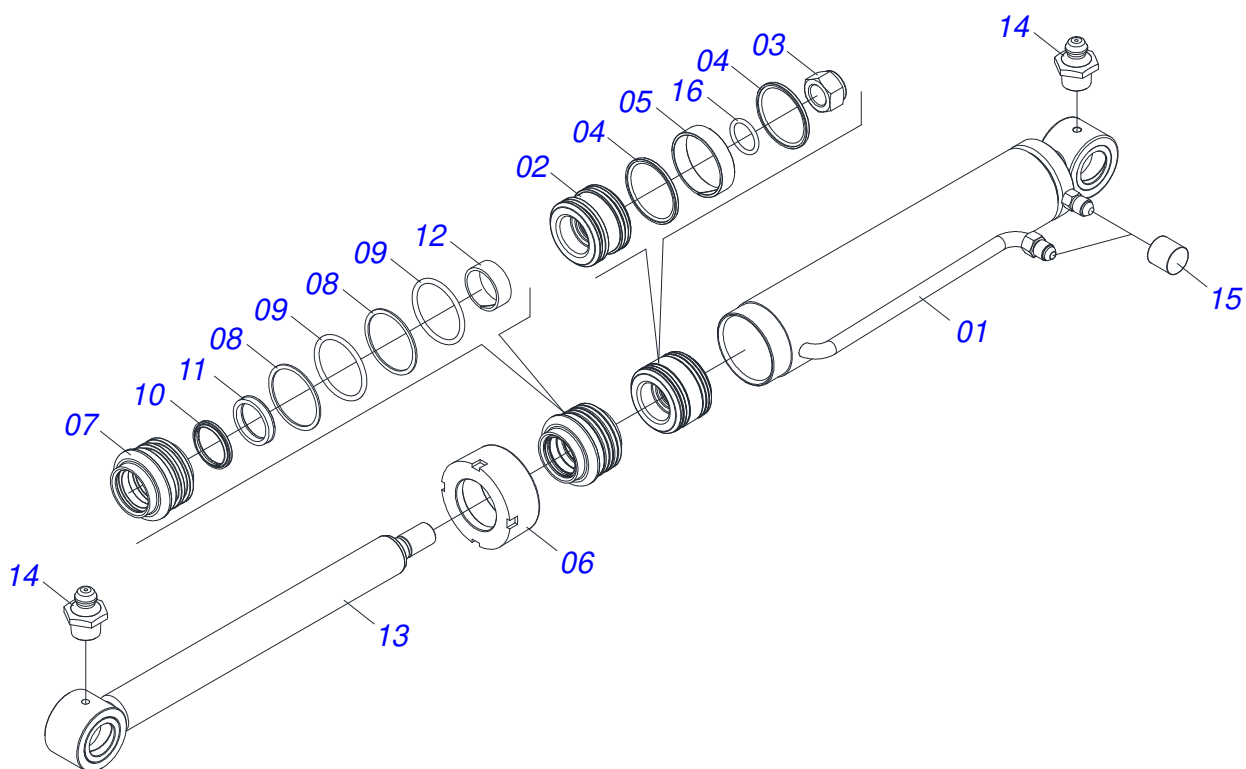

Item	Código	Descrição	Ver Pág.	QT
01	0521067486	CAMISA ESQUERDA 76,20 X 740,50		01
02	0581010304	EMBOLO 44,45 X 76,20		01
03	0503010063	PORCA SEXTAVADO AUTOTRAVANTE COM NYLON 1 UNS ALTA G.5 ZN		01
04	0503018138	ANEL BS OE076205200211C BR		02
05	0503018140	ANEL GUIA W2-3000-750 (1147)		01
06	0502011899	TAMPA MOVEL 76,2		01
07	0581010301	SUPORTE ANEIS 44,45 X 76,20		01
08	0503011059	ANEL BACK-UP 8-334 1G31146		02
09	0503010343	ANEL O RING 2-334 N 3006-9B 1G85259		02
10	0503010761	ANEL RASPADOR		01
11	0503017937	GAXETA 1870-1750-375-B POLYMAX		01
12	0503017938	ANEL GUIA W2-2000-750 (1734)		01
13	0521067543	HASTE 44,45 X 774		01
14	0503010002	GRAXEIRA 1800		02
15	0503030385	PLUG CILINDRICO N-002		02
16	0503010042	ANEL O RING 2-214 N 3006-9B 1G05116		01
17	0511032293	JOGO REP COMPL CIL 44,45 X 76,20		01