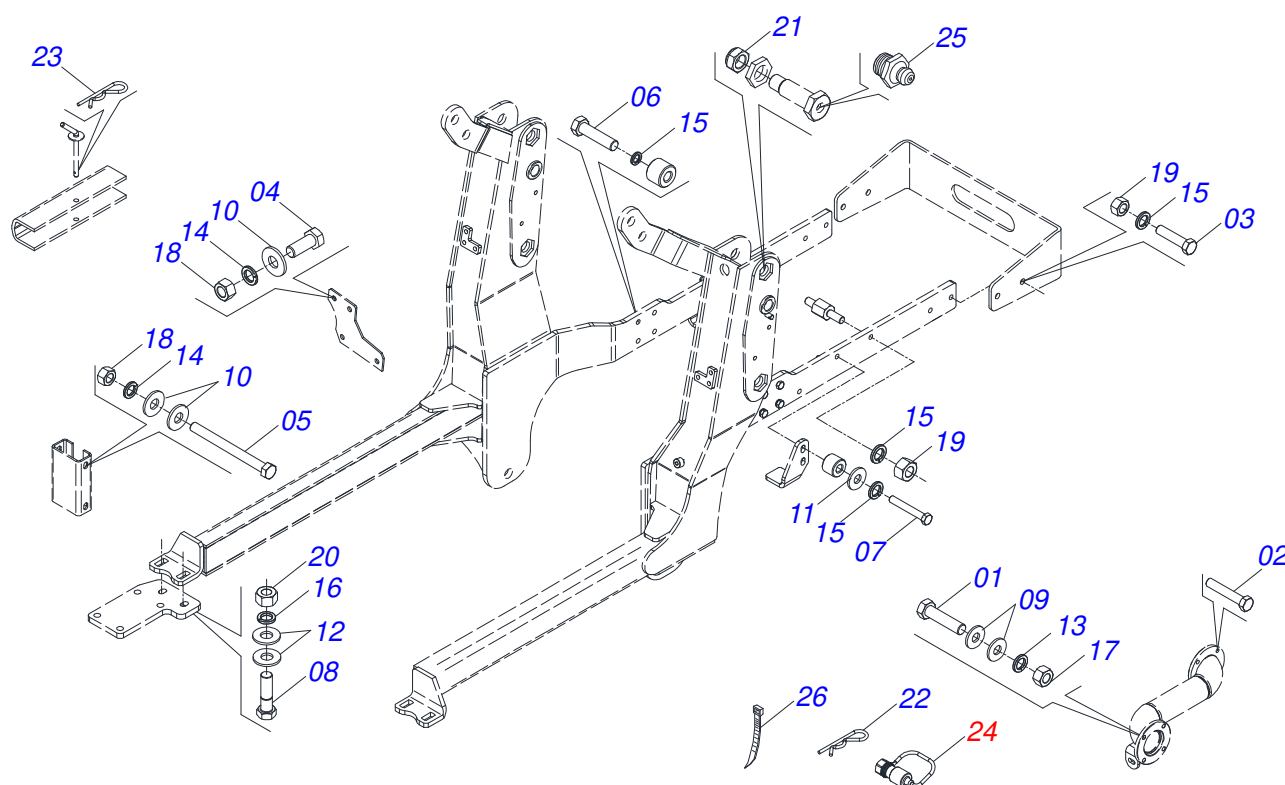

Item	Código	Descrição	Ver Pág.	QT
01	0521065756	BRACO DESCANSO		02
02	0502012530	CORPO PORCA REGULAGEM R1		02
03	0502012562	FUSO R1 X 160 ESQUERDO		02
04	0502012529	FUSO R1 X 160 DIREITO		02
05	0503010002	GRAXEIRA 1800		04
06	0511013598	EIXO JUNCAO 3/4 X 12 ZN		02
07	0503010071	CONTRAPINO 3/16 X 1		06
08	0503030012	CUPILHA 4 X 88		02
09	0561015578	EIXO JUNCAO 3/4 X 56		02
10	0571018252	SAPATA DESCANSO		02
11	0521012777	EIXO JUNCAO 19,05 X 137 ZN		02

Item	Código	Descrição	Ver Pág.	QT
01	0511043351	VARAO 1.1/4 NC X 1000 COMPLETO	12	01
02	0501047774	VARAO 1.1/4 NC X 850 CURVO COMPLETO	13	01
03	0571017231	PROTEÇÃO FRONTAL		01
04	0531061233	PROLONGADOR ESCAPAMENTO		01
05	0591013410	BASE TRASEIRA FIXAÇÃO CHASSIS		02
06	0591013346	ESPACADOR ESCADA		02
07	0591013343	BATEDOR ESQUERDO		01
08	0591013344	BATEDOR DIREITO		01
09	0591013347	BASE FIXACAO FILTRO		01
10	0531017238	TRAVA TRANSPORTE		02
11	0501068994	EIXO TRAVA 8,30 X 78		02
12	0521067468	EIXO FIXAÇÃO SUPORTE MOVÉL		02
13	0581013410	PARAFUSO 1.1/4" UNF X 155		02
14	0581010243	ARRUELA SEXTAVADO EXTERNO 57,5 X 12,50		02
15	0561017343	LUVA 18,26 X 44,45 X 35 ZN PCA CASE 80		12
16	0571018714	NIPLE UNIÃO 3/4"X3/4"UNF(SEXT 7/8"X50)		04
17	0591013345	PRISION M16 X 2,00 X 5/8 UNC X 105		04
18	0521050403	JOGO DE MANGUEIRA		01
18A	0501080384	MANGUEIRA 3/8 X 3000 TR-TM		04
19	0511033747	PEÇAS EMBALADAS	14	01

Item	Código	Descrição	Ver Pág.	QT
01	0501010087	PORCA 1.1/4 UNC SEXTAVADA 2 ZN		04
02	0541015018	VARAO 1.1/4 NC X 1000		01

Item	Código	Descrição	Ver Pág.	QT
01	0521010387	VARAO 1.1/4 UNC X 850 CURVO		01
02	0501010087	PORCA 1.1/4 UNC SEXTAVADA 2 ZN		04