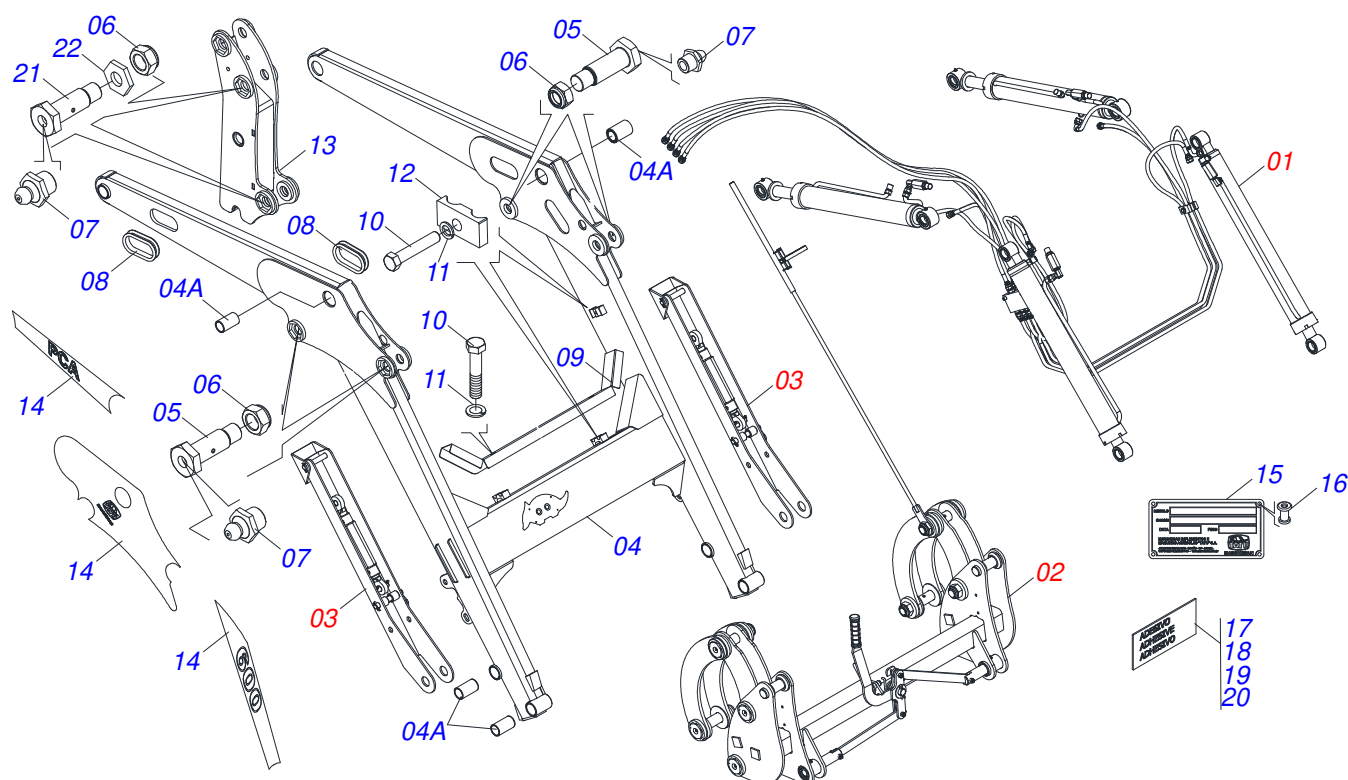

Item	Código	Descrição	Ver Pág.	QT
01	0909092479	CIRCUITO HIDRAULICO SUPORTE MOVEL PCA 600	3	01
02	0909092474	CONJUNTO DO ARTICULADOR	9	01
03	0909092475	DESCANSO COM PORCA DO SUPORTE MOVEL	10	01
04	0521067475	SUPORTE MOVEL		01
04A	0501110800	LUVA Ø37,70 X Ø55 X 80		08
05	0581013575	PARAFUSO 1.1/4 UNF X 85		04
06	0503010044	PORCA SEXTAVADA AUTOTRAVANTE COM NYLON 1.1/4 UNF BAIXA G.5 ZN		04
07	0503010002	GRAXEIRA 1800		04
08	0503034364	PROTEÇÃO MANGUEIRA		02
09	0521065758	PROTEÇÃO ENCANAMENTO		01
10	0503012555	PARAFUSO 7/16 UNC X 2 CS RT G.7 ZN		02
11	0503010180	ARRUELA PRESSAO 7/16 ZN 1K01546		02
12	1902010477	CORPO SUPERIOR PRESILHA		03
13	0503012555	PARAFUSO 7/16 UNC X 2 CS RT G.7 ZN		01
14	0503010180	ARRUELA PRESSAO 7/16 ZN 1K01546		01
15	0521067487	TORRE		02
16	0503062658	CONJUNTO ETIQUETA ADESIVA		01
17	0503034003	ETIQUETA IDENTIFICACAO ALUMINIO MARCHESAN 61 X 118		01
18	0503010001	REBITE POP ADESIVA 423 3,2 X 5,5		04
19	0503034078	ETIQUETA ADESIVA PONTOS PARA ICAMENTO		03
20	0503031087	ETIQUETA ADESIVA AUTO CONTROLE OK APROVADO		01
21	0503031428	ETIQUETA ADESIVA ATENCAO LER MANUAL		01
22	0503031827	ETIQUETA ADESIVA LUBRIFICACAO E REAPERTO DIARIO		01