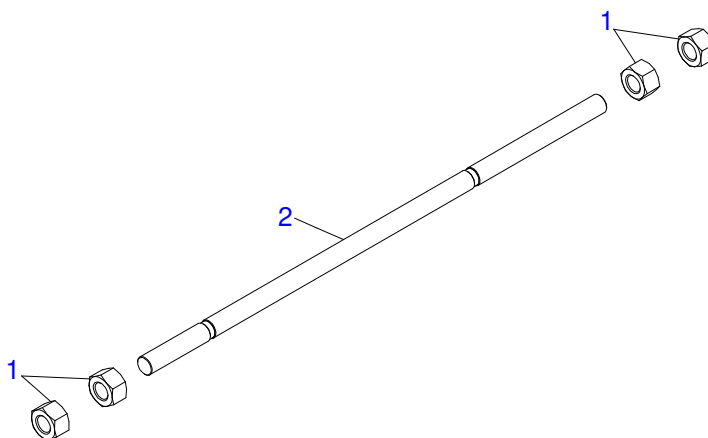

Item	Código	Descrição	Ver Pág.	QT
01	0501010087	PORCA 1.1/4 UNC SEXTAVADA 2 ZN		04
02	0541015018	VARAO 1.1/4 NC X 1000		01