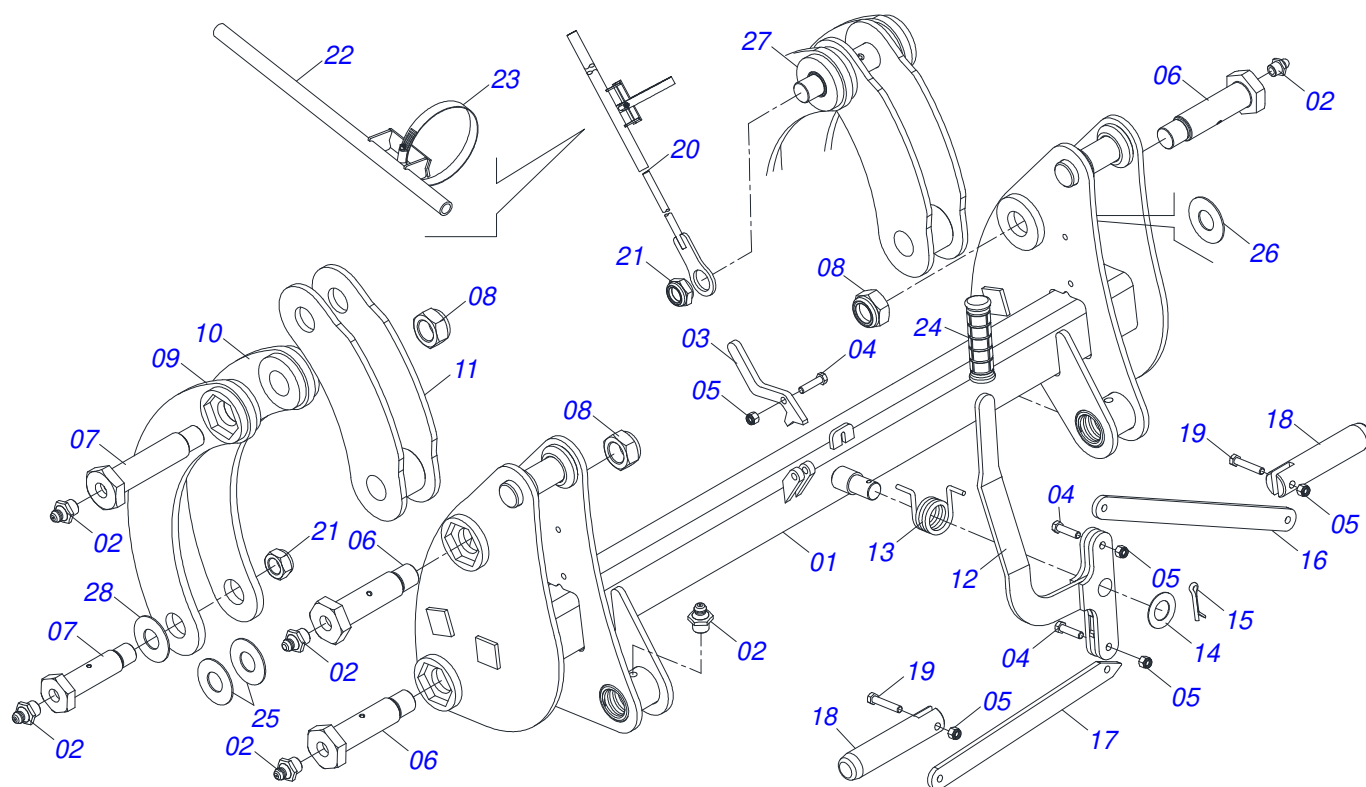

Item	Código	Descrição	Ver Pág.	QT
01	0521065697	ARTICULADOR	01	
02	0503010002	GRAXEIRA 1800	10	
03	0571018934	PENDOLO TRAVA	01	
04	0503010849	PARAFUSO 3/8 UNC X 1.1/2 C S G.5 ZN	03	
05	0503013357	PORCA SEXTAVADA AUTOTRAVANTE COM NYLON 3/8 UNC BAIXA G.5 ZN	05	
06	0571018264	PARAFUSO 1.1/4" UNF X 149 ZN	04	
07	0571018245	PARAFUSO 1.1/4" UNF X 139	04	
08	0503010044	PORCA SEXTAVADA AUTOTRAVANTE COM NYLON 1.1/4 UNF BAIXA G.5 ZN	07	
09	0521067473	BRAÇO EXTERNO MAIOR ARTICULADOR INFERIOR	02	
10	0521067474	BRAÇO INTERNO MAIOR ARTICULADOR INFERIOR	02	
11	0521067478	ARTICULADOR INFERIOR	02	
12	0521065888	ALAVANCA	01	
13	0503034192	MOLA TORÇÃO	01	
14	0561811883	ARRUELA LISA 28,5 X 51,5 X 1,50 SA	01	
15	0503010523	CONTRAPINO 1/4 X 2 1G13201	01	
16	0571018935	BRAÇO FIXADOR MOLA DESARME	01	
17	0571018125	BRAÇO DIREITO DESARME	01	
18	0571018129	PINO TRAVA ACESSORIO	02	
19	0503011236	PARAFUSO 3/8 UNC X 2 C S G.7 ZN	02	
20	0521068692	VARAO NIVELADOR	01	
21	0571018205	PORCA 1.1/4"XUNF COM REBAIXO	01	
22	0521067968	GUIA VARAO	01	
23	0503011372	ABRACADEIRA 102 A 121	01	
24	0503037382	PUNHO PVC Ø25 X 120	01	
25	0551014871	ARRUELA LISA 38,50 X 88 X 3,00 ZN	04	
26	0521011100	ARRUELA LISA 38,50 X 60 X 4,75 ZN	08	
27	0581014204	ARRUELA LISA 37,8 X 76,2 X 14	04	
28	0591010982	ARRUELA ESPACADORA	04