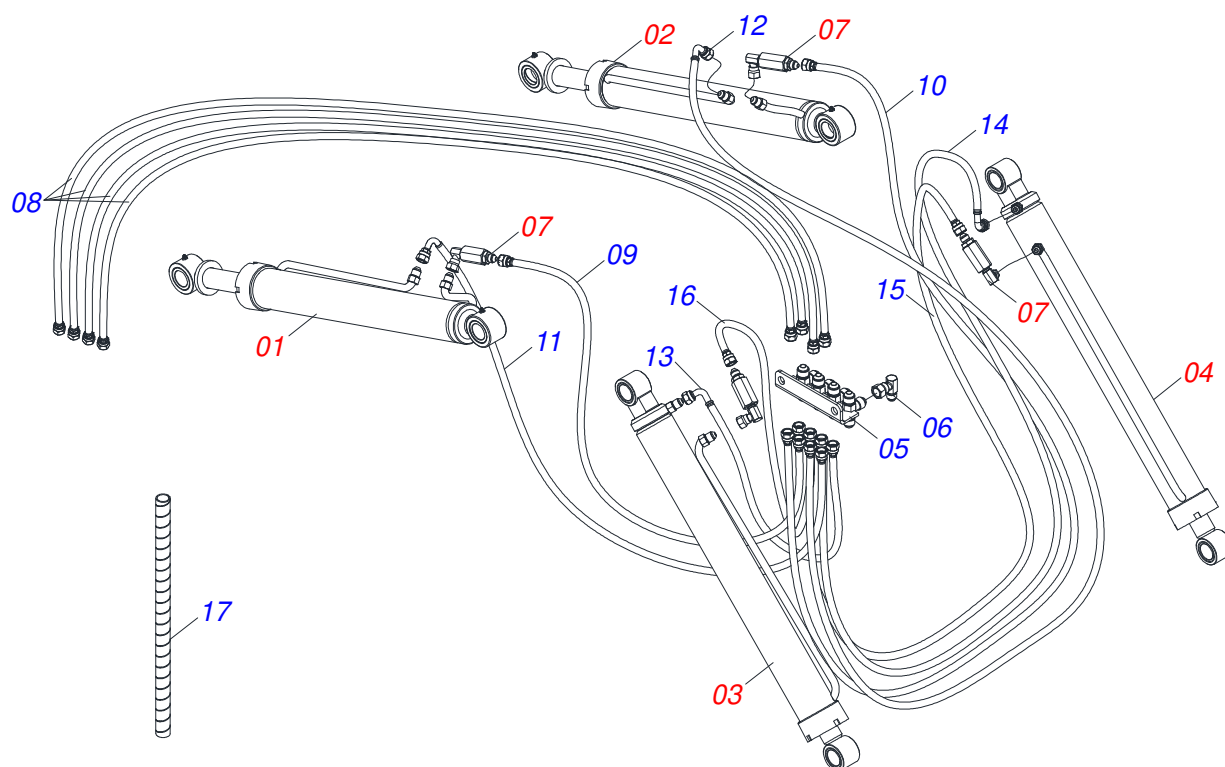

# INDICE

0106111255	PCA 600 2C VTR A800R/A/A990R BT SC S/AC	.....	1
0521046965	SUPORTE MOVEL COMPLETO	.....	2
0909092479	CIRCUITO HIDRAULICO SUPORTE MOVEL PCA 600	.....	3
0521050256	CILINDRO HIDRAULICO DIREITO 44,45 X 76,20 X 845 X 555	.....	4
0521050255	CILINDRO HIDRAULICO ESQUERDO 44,45 X 76,20 X 845 X 555	.....	5
0521045380	CILINDRO HIDRAULICO DIREITO Ø44,45 X Ø76,10 X 918	.....	6
0521045379	CILINDRO HIDRAULICO ESQUERDO Ø44,45 X Ø76,10 X 918	.....	7
0511057772	CONJUNTO VALVULA DE SEGURANÇA R. 3/4UNF JOELHO	.....	8
0909092474	CONJUNTO DO ARTICULADOR	.....	9
0909092475	DESCANSO COM PORCA DO SUPORTE MOVEL	.....	10
0521026078	CAIXA COMPONENTES	.....	11
0511043351	VARAO 1.1/4 NC X 1000 COMPLETO	.....	12
0501047774	VARAO 1.1/4 NC X 850 CURVO COMPLETO	.....	13
0511033747	PEÇAS EMBALADAS	.....	14
0501053834	MACHO ENGATE RAPIDO 1/2 NPT	.....	15

Item	Código	Descrição	Ver Pág.	QT
01	0521050256	CILINDRO HIDRAULICO DIREITO 44,45 X 76,20 X 845 X 4 555	4	01
02	0521050255	CILINDRO HIDRAULICO ESQUERDO 44,45 X 76,20 X 5 845 X 555	5	01
03	0521045380	CILINDRO HIDRAULICO DIREITO Ø44,45 X Ø76,10 X 6 918	6	01
04	0521045379	CILINDRO HIDRAULICO ESQUERDO Ø44,45 X Ø 76,10 7 X 918	7	01
05	0521069023	DIVISOR MANGUEIRA PCA 600 2C		01
06	0503018034	JOELHO MACHO JIC 37 X R.3/4UNF PORCA GIR		04
07	0511057772	CONJUNTO VALVULA DE SEGURANÇA R. 3/4UNF 8 JOELHO	8	04
08	0501080452	MANGUEIRA 3/8 X 2500 TR-TR		04
09	0501080127	MANGUEIRA 3/8 X 1150 TR-TR		01
10	0501080483	MANGUEIRA 3/8 X 2200 TR-TR		01
11	0501080348	MANGUEIRA 3/8 X 1200 TR-TC		01
12	0501080451	MANGUEIRA 3/8 X 2400 TR-TC		01
13	0501080375	MANGUEIRA 3/8 X 600 TR-TC		01
14	0501080419	MANGUEIRA 3/8 X 2100 TR-TC		01
15	0501080320	MANGUEIRA 3/8 X 2100 TR-TR		01
16	0501080027	MANGUEIRA 3/8 X 1000 TR-TR		01
17	0571014419	MOLA PROTECAO PLASTICA MANGUEIRA 3/4 X 700MM		01