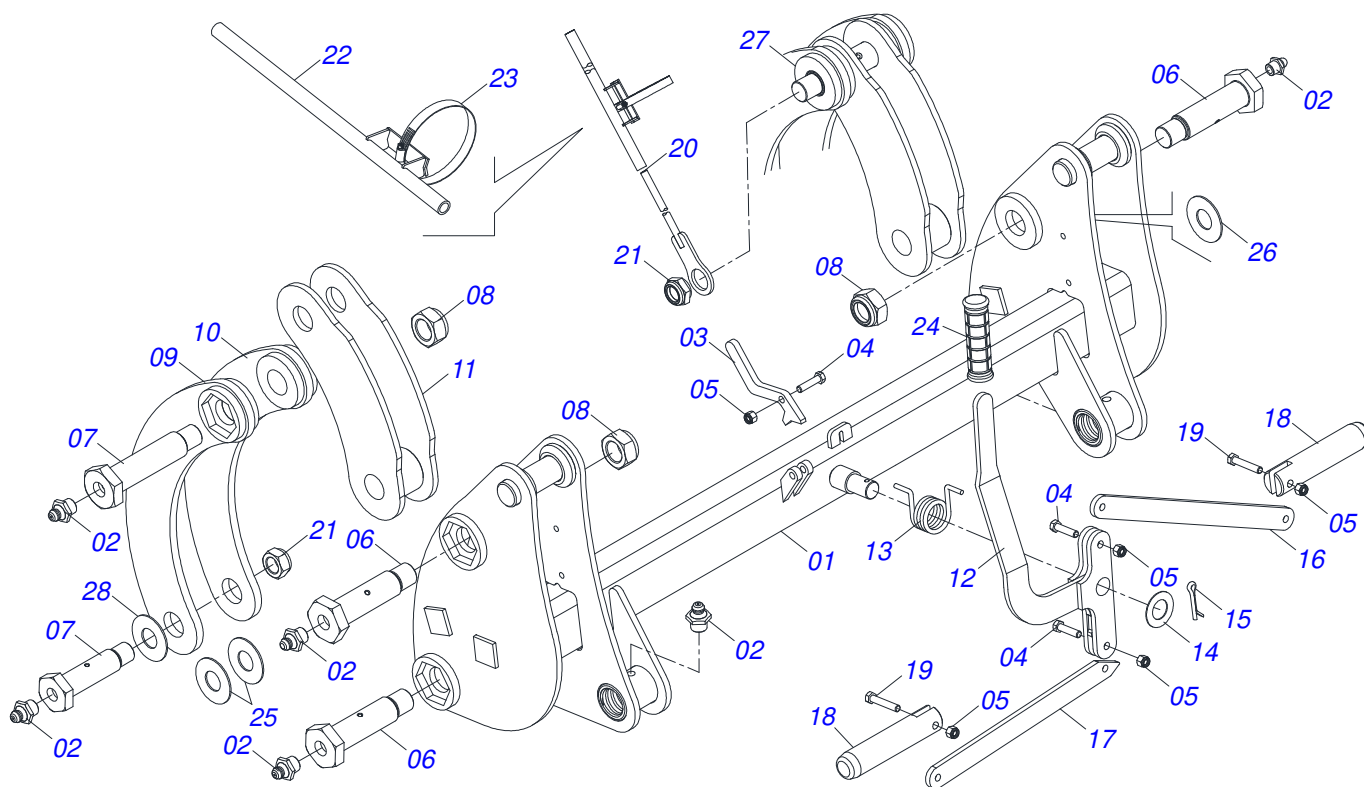

ARTICULATOR ASSEMBLY

Item	Code	Description	See page	QT
01	0521065697	ARTICULATOR	01	
02	0503010002	1800 GREASE FITTING	10	
03	0571018934	PENDULUM LOCKS	01	
04	0503010849	3/8" X 1-1/2" BOLT	03	
05	0503013357	3/8" SELF-ADJUSTING NUT	05	
06	0571018264	1.1/4" UNF X 149 ZN BOLT	04	
07	0571018245	1.1/4" UNF X 139 BOLT	04	
08	0503010044	1-1/4" SELF LOCKING NUT	07	
09	0521067473	EXTERNAL ARM OF THE ARTICULATOR	02	
10	0521067474	INTERNAL ARM OF THE ARTICULATOR	02	
11	0521067478	LOWER ARTICULATOR	02	
12	0521065888	LEVER	01	
13	0503034192	TORSION SPRING	01	
14	0561811883	28,5 X 51,5 X 1,50 SA FLAT WASHER	01	
15	0503010523	1/4" X 2" COTTERPIN	01	
16	0571018935	SPRING SUPPORT ARM	01	
17	0571018125	RIGHT ARM OF THE UNLOCK	01	
18	0571018129	PIN LOCK ACCESSORY	02	
19	0503011236	3/8" X 2" BOLT	02	
20	0521068692	LEVEL ROD	01	
21	0571018205	1.1/4"XUNF NUT WITH RECESS	01	
22	0521067968	ROD GUIDE	01	
23	0503011372	102 TO 121 CLAMP	01	
24	0503037382	Ø25 X 120 PVC HANDLE	01	
25	0551014871	FLAT WASHER	04	
26	0521011100	FLAT WASHER	08	
27	0581014204	FLAT WASHER	04	
28	0591010982	WASHER SPACER	04