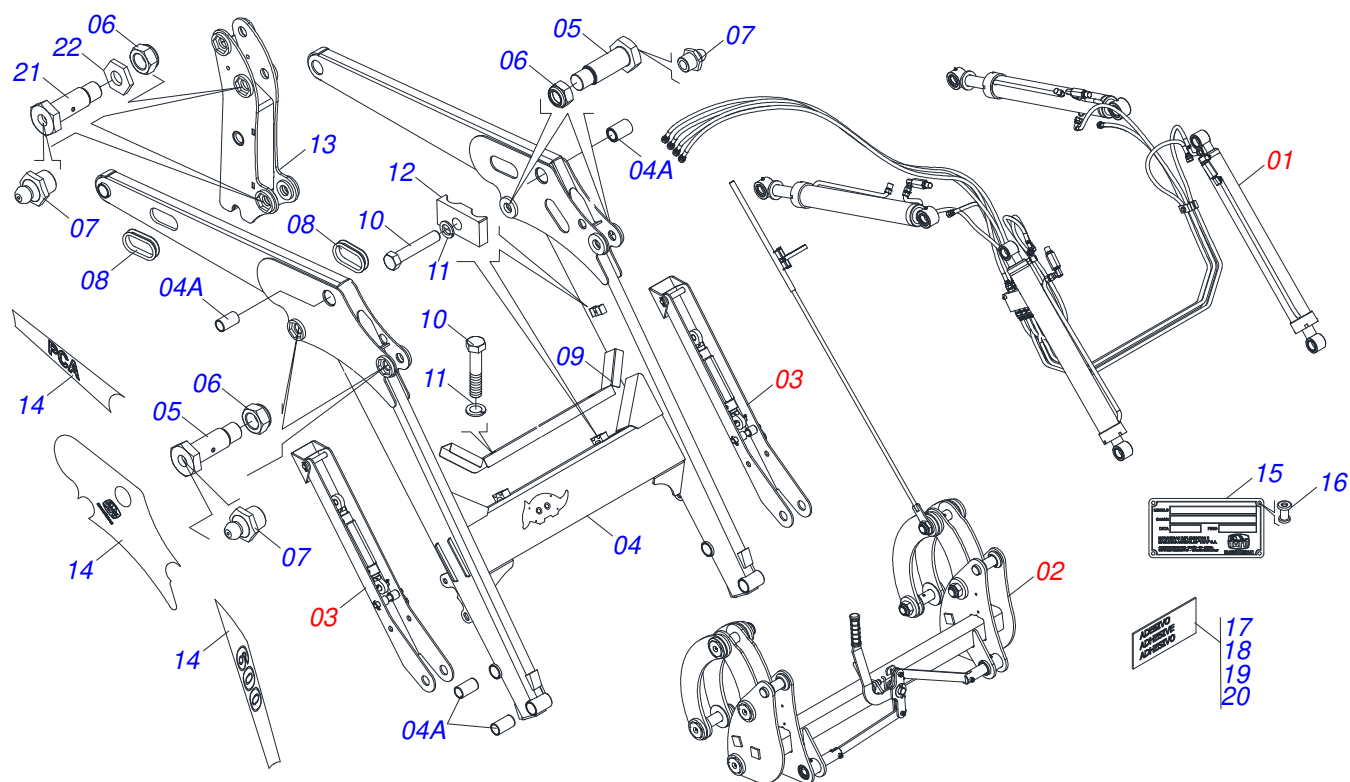

INDEX

0106111255	PCA 600 2C VTR A800R/A/A990R BT SC S/AC	1
0521046965	FULL MOBILE STAND	2
0909092479	HYDR CIRCUIT MOBILE HOLDER PCA 600	3
0521050256	RIGHT HYDRAULIC CYLINDER 44,45 X 76,20 X 845 X 555	4
0521050255	LEFT HYDRAULIC CYLINDER 44,45 X 76,20 X 845 X 555	5
0521045380	RIGHT HYDRAULIC CYLINDER Ø44,45 X Ø76,10 X 918	6
0521045379	LEFT HYDRAULIC CYLINDER Ø44,45 X Ø 76,10 X 918	7
0511057772	SECURITY VALVE ASSY	8
0909092474	ARTICULATOR ASSEMBLY	9
0909092475	RESTING WITH NUT MOUNT HOLDER	10
0521026078	COMPONENTS BOX	11
0511043351	1.1/4" X 40" ROD	12
0501047774	1.1/4" X 33.46" ROD	13
0511033747	PACKED PARTS	14
0501053834	MALE QUICK COUPLER	15

Item	Code	Description	See page	QT
01	0531060730	LEFT FRAME		01
02	0531060740	RIGHT FRAME		01
03	0521046965	FULL MOBILE STAND	2	01
04	0521026078	COMPONENTS BOX	11	01

Item	Code	Description	See page	QT
01	0909092479	HYDR CIRCUIT MOBILE HOLDER PCA 600	3	01
02	0909092474	ARTICULATOR ASSEMBLY	9	01
03	0909092475	RESTING WITH NUT MOUNT HOLDER	10	01
04	0521067475	MOBILE SUPPORT		01
04A	0501110800	Ø37,70 X Ø55 X 80 BUSHING		08
05	0581013575	1.1/4 UNF X 85 BOLT		04
06	0503010044	1-1/4" SELF LOCKING NUT		04
07	0503010002	1800 GREASE FITTING		04
08	0503034364	HOSE PROTECTOR		02
09	0521065758	PIPELINE PROTECTION		01
10	0503012555	SCREW 7/16 UNC X 2 CS RT G.7 ZN		02
11	0503010180	7/16" SPRING WASHER		02
12	1902010477	UPPER CLAMP BODY		03
13	0503012555	SCREW 7/16 UNC X 2 CS RT G.7 ZN		01
14	0503010180	7/16" SPRING WASHER		01
15	0521067487	MOBILE TOWER		02
16	0503062658	SET LABEL ADHESIVE		01
17	0503034003	SERIAL NUMBER TAG 61 X 118		01
18	0503010001	3.2 X 5.5 RIVET		04
19	0503034078	LIFTING POINTS DECAL		03
20	0503031087	ADHESIVE LABEL		01
21	0503031428	READ MANUAL DECAL		01
22	0503031827	LUBRICATE AND RETIGHTEN DAILY DECAL		01