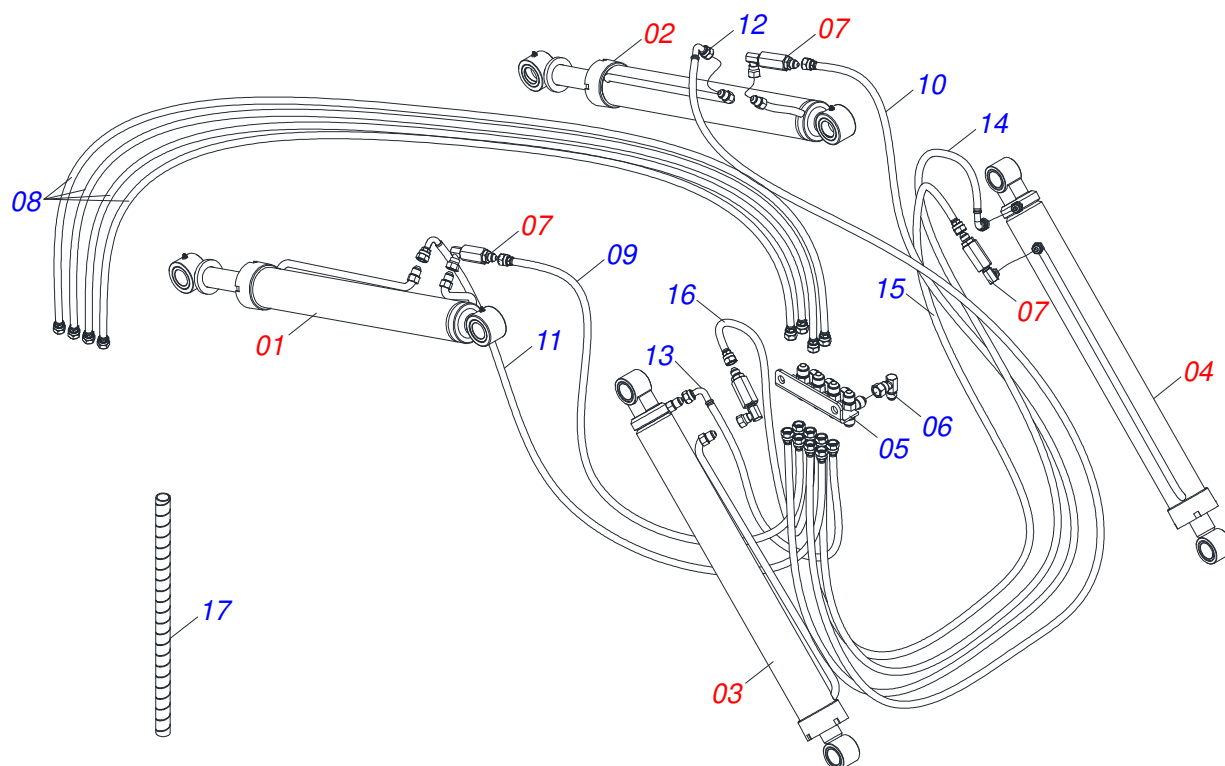

INDEX

0106111255	PCA 600 2C VTR A800R/A/A990R BT SC S/AC	1
0521046965	FULL MOBILE STAND	2
0909092479	HYDR CIRCUIT MOBILE HOLDER PCA 600	3
0521050256	RIGHT HYDRAULIC CYLINDER 44,45 X 76,20 X 845 X 555	4
0521050255	LEFT HYDRAULIC CYLINDER 44,45 X 76,20 X 845 X 555	5
0521045380	RIGHT HYDRAULIC CYLINDER Ø44,45 X Ø76,10 X 918	6
0521045379	LEFT HYDRAULIC CYLINDER Ø44,45 X Ø 76,10 X 918	7
0511057772	SECURITY VALVE ASSY	8
0909092474	ARTICULATOR ASSEMBLY	9
0909092475	RESTING WITH NUT MOUNT HOLDER	10
0521026078	COMPONENTS BOX	11
0511043351	1.1/4" X 40" ROD	12
0501047774	1.1/4" X 33.46" ROD	13
0511033747	PACKED PARTS	14
0501053834	MALE QUICK COUPLER	15

Item	Code	Description	See page	QT
01	0531060730	LEFT FRAME		01
02	0531060740	RIGHT FRAME		01
03	0521046965	FULL MOBILE STAND	2	01
04	0521026078	COMPONENTS BOX	11	01

Item	Code	Description	See page	QT
01	0909092479	HYDR CIRCUIT MOBILE HOLDER PCA 600	3	01
02	0909092474	ARTICULATOR ASSEMBLY	9	01
03	0909092475	RESTING WITH NUT MOUNT HOLDER	10	01
04	0521067475	MOBILE SUPPORT		01
04A	0501110800	Ø37,70 X Ø55 X 80 BUSHING		08
05	0581013575	1.1/4 UNF X 85 BOLT		04
06	0503010044	1-1/4" SELF LOCKING NUT		04
07	0503010002	1800 GREASE FITTING		04
08	0503034364	HOSE PROTECTOR		02
09	0521065758	PIPELINE PROTECTION		01
10	0503012555	SCREW 7/16 UNC X 2 CS RT G.7 ZN		02
11	0503010180	7/16" SPRING WASHER		02
12	1902010477	UPPER CLAMP BODY		03
13	0503012555	SCREW 7/16 UNC X 2 CS RT G.7 ZN		01
14	0503010180	7/16" SPRING WASHER		01
15	0521067487	MOBILE TOWER		02
16	0503062658	SET LABEL ADHESIVE		01
17	0503034003	SERIAL NUMBER TAG 61 X 118		01
18	0503010001	3.2 X 5.5 RIVET		04
19	0503034078	LIFTING POINTS DECAL		03
20	0503031087	ADHESIVE LABEL		01
21	0503031428	READ MANUAL DECAL		01
22	0503031827	LUBRICATE AND RETIGHTEN DAILY DECAL		01