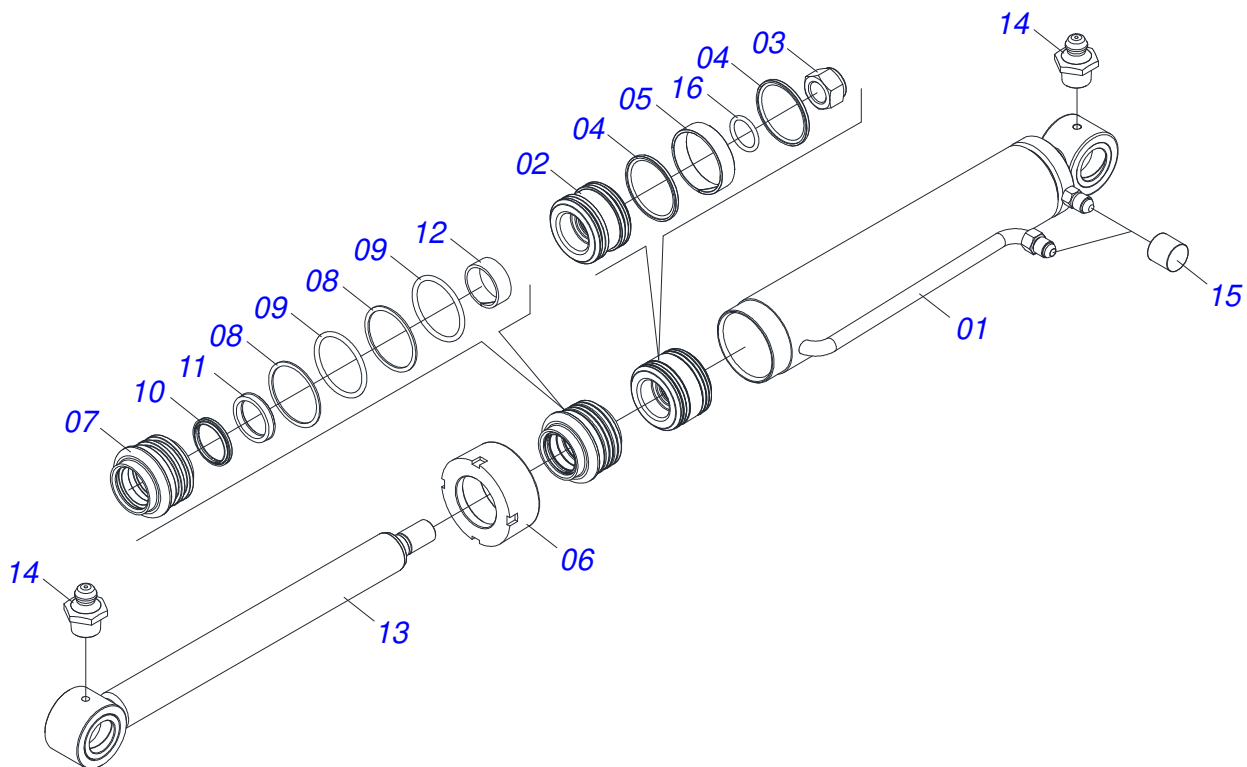

Item	Code	Description	See page	QT
01	0521067486	76,20 X 740,50 LEFT CYLINDER CASE		01
02	0581010304	PISTON		01
03	0503010063	1" SELF-ALIGNING NUT		01
04	0503018138	RING BS		02
05	0503018140	RING GUIDE		01
06	0502011899	MOBILE COVER		01
07	0581010301	RING SUPPORT		01
08	0503011059	8-334 BACK-UP RING		02
09	0503010343	2-334 N 3006-9B O'RING		02
10	0503010761	D-1750 SCRAPER RING		01
11	0503017937	GASKET		01
12	0503017938	RING GUIDE		01
13	0521067543	44,45 X 774 AIR TURNBUCKLE		01
14	0503010002	1800 GREASE FITTING		02
15	0503030385	CYLINDER PLUG N-002		02
16	0503010042	2-214 N 3006-9B O'RING		01
17	0511032293	HYDRAULIC CYLINDER REPAIR KIT		01