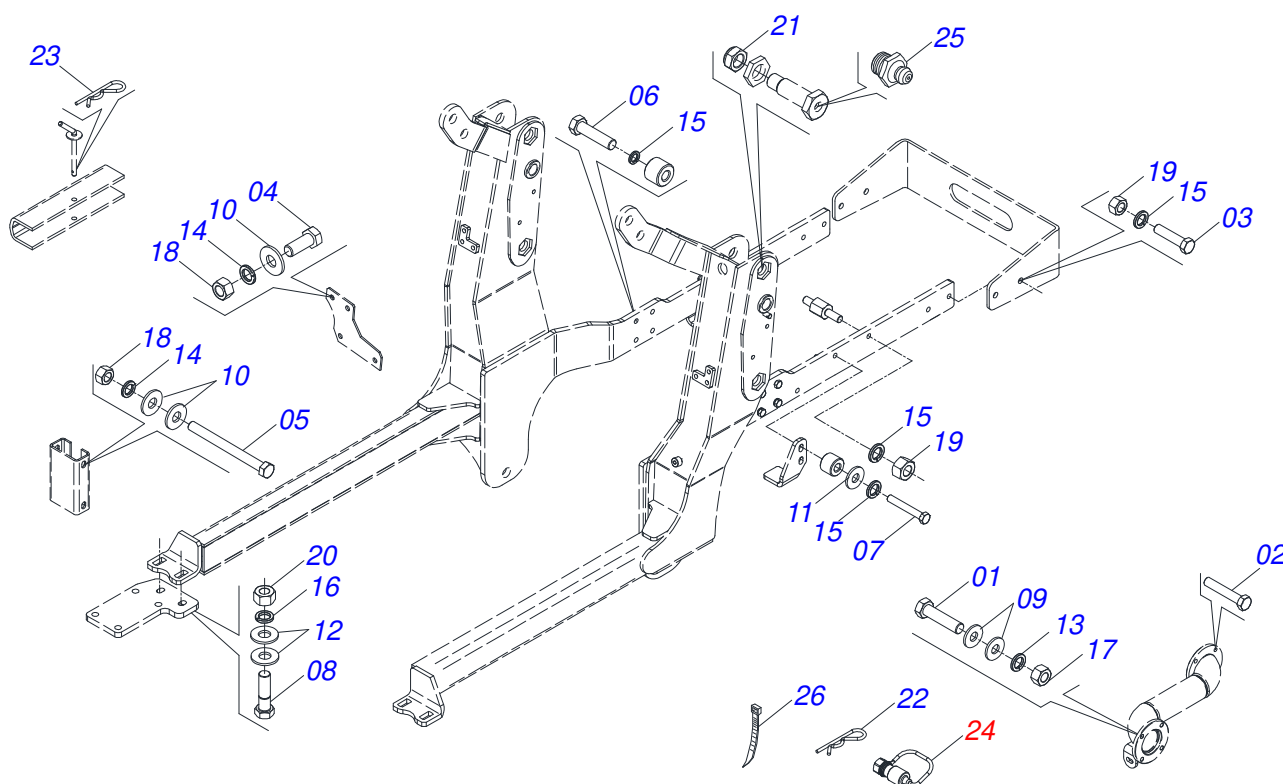

Item	Code	Description	See page	QT
01	0521065756	PLOUGH SUPPORT BODY		02
02	0502012530	REGULATOR NUT BODY R1		02
03	0502012562	LEFT SPINDLE R1 X 160		02
04	0502012529	RIGHT SPINDLE R1 X 160		02
05	0503010002	1800 GREASE FITTING		04
06	0511013598	3/4" X 4.7" COUPLING SHAFT		02
07	0503010071	3/16" X 1" COTTERPIN		06
08	0503030012	HAIR PIN		02
09	0561015578	3/4 X 56 PCA VTR A750 COUPLING SHAFT		02
10	0571018252	REST BASE		02
11	0521012777	COUPLING SHAFT		02

Item	Code	Description	See page	QT
01	0503010421	5/16" X 1-1/2" BOLT		04
02	0503015114	BOLT		04
03	0501010100	SCREW 5/8 UNC X 2 CS G.5 ZN		04
04	0501010161	1/2" X 1.1/4" BOLT		02
05	0503011411	1/2" X 5-1/2" BOLT		04
06	0503012833	M16 X 2 X 90 BOLT		08
07	0503014594	BOLT		04
08	0501010827	3/4" X 2-3/4" BOLT		04
09	0501010694	8.5 X 18 X 1.5 FLAT WASHER		08
10	0511017302	FLAT WASHER		10
11	0501012140	FLAT WASHER		04
12	0501010322	FLAT WASHER		08
13	0503010179	5/16" ZN SPRING WASHER		04
14	0503010019	1/2" SPRING WASHER		06
15	0503010027	5/8" SPRING WASHER		20
16	0503010023	3/4" SPRING WASHER		04
17	0503010337	5/16" NUT		04
18	0503010028	1/2" NUT		06
19	0503010013	5/8" NUT		08
20	0503010014	3/4" NUT		04
21	0503010044	1-1/4" SELF LOCKING NUT		02
22	0503030012	HAIR PIN		02
23	0503030168	HAIR PIN		02
24	0501053834	MALE QUICK COUPLER	15	04
25	0503010002	1800 GREASE FITTING		02
26	0503013527	CLAMP ZIPER		10