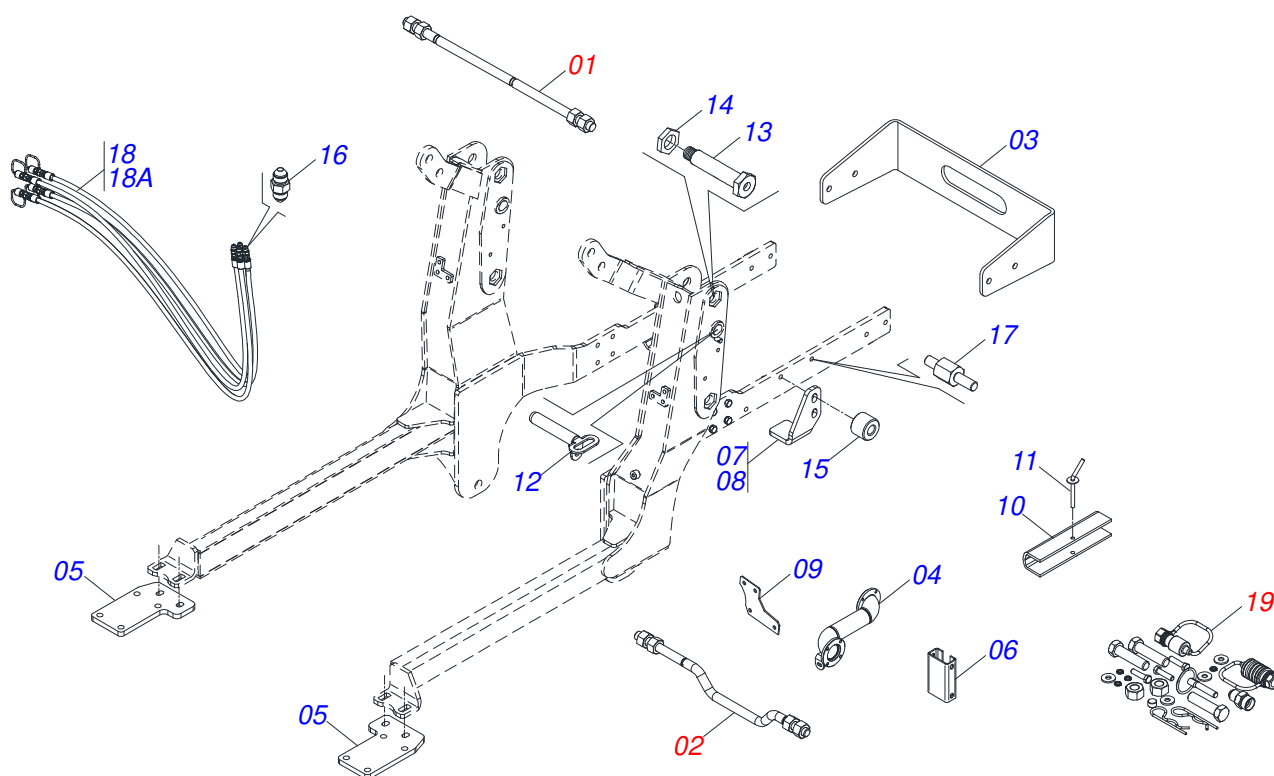

SECURITY VALVE ASSY

Item	Code	Description	See page	QT
01	0503018034	MALE KNEE JIC		01
02	0581014055	ADAPTER		01
03	0503016854	VALVE ASSY		01
04	0503010045	O'RING		01
05	0581014054	BSP 1/2" NIPPLE		01
06	0503030385	CYLINDER PLUG N-002		01

ARTICULATOR ASSEMBLY

Item	Code	Description	See page	QT
01	0521065697	ARTICULATOR	01	
02	0503010002	1800 GREASE FITTING	10	
03	0571018934	PENDULUM LOCKS	01	
04	0503010849	3/8" X 1-1/2" BOLT	03	
05	0503013357	3/8" SELF-ADJUSTING NUT	05	
06	0571018264	1.1/4" UNF X 149 ZN BOLT	04	
07	0571018245	1.1/4" UNF X 139 BOLT	04	
08	0503010044	1-1/4" SELF LOCKING NUT	07	
09	0521067473	EXTERNAL ARM OF THE ARTICULATOR	02	
10	0521067474	INTERNAL ARM OF THE ARTICULATOR	02	
11	0521067478	LOWER ARTICULATOR	02	
12	0521065888	LEVER	01	
13	0503034192	TORSION SPRING	01	
14	0561811883	28,5 X 51,5 X 1,50 SA FLAT WASHER	01	
15	0503010523	1/4" X 2" COTTERPIN	01	
16	0571018935	SPRING SUPPORT ARM	01	
17	0571018125	RIGHT ARM OF THE UNLOCK	01	
18	0571018129	PIN LOCK ACCESSORY	02	
19	0503011236	3/8" X 2" BOLT	02	
20	0521068692	LEVEL ROD	01	
21	0571018205	1.1/4"XUNF NUT WITH RECESS	01	
22	0521067968	ROD GUIDE	01	
23	0503011372	102 TO 121 CLAMP	01	
24	0503037382	Ø25 X 120 PVC HANDLE	01	
25	0551014871	FLAT WASHER	04	
26	0521011100	FLAT WASHER	08	
27	0581014204	FLAT WASHER	04	
28	0591010982	WASHER SPACER	04	

Item	Code	Description	See page	QT
01	0521065756	PLOUGH SUPPORT BODY		02
02	0502012530	REGULATOR NUT BODY R1		02
03	0502012562	LEFT SPINDLE R1 X 160		02
04	0502012529	RIGHT SPINDLE R1 X 160		02
05	0503010002	1800 GREASE FITTING		04
06	0511013598	3/4" X 4.7" COUPLING SHAFT		02
07	0503010071	3/16" X 1" COTTERPIN		06
08	0503030012	HAIR PIN		02
09	0561015578	3/4 X 56 PCA VTR A750 COUPLING SHAFT		02
10	0571018252	REST BASE		02
11	0521012777	COUPLING SHAFT		02