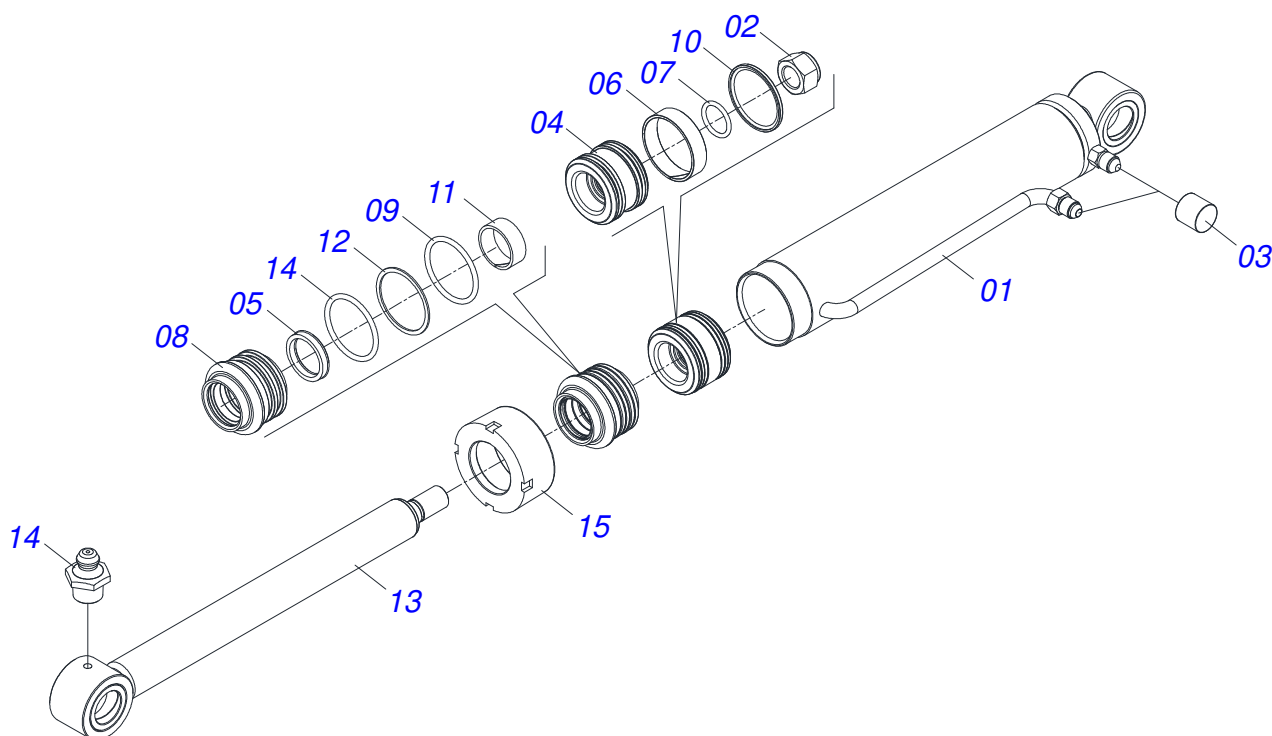

Item	Code	Description	See page	QT
01	0521065842	CYLINDER CASE WITH EXTENSION	01	01
02	0503010063	1" SELF-ALIGNING NUT	01	01
03	0503030385	CYLINDER PLUG N-002	02	02
04	0502011898	1.8" X 3.0" PISTON	01	01
05	0503012768	3750-2250 GASKET	02	02
06	0503010992	W2-3000-500 PK RING G.E	01	01
07	0503010042	2-214 N 3006-9B O'RING	01	01
08	0502011897	RING SUPPORT	01	01
09	0503010761	D-1750 SCRAPER RING	01	01
10	0503010990	GASKET	01	01
11	0503010949	W2-2000-500 PK RING G.E	01	01
12	0503011059	8-334 BACK-UP RING	01	01
13	0521065845	Ø 44,45 X 839 WELDED ARTICULATOR	01	01
14	0503010343	2-334 N 3006-9B O'RING	01	01
15	0502011899	MOBILE COVER	01	01
16	0503010002	1800 GREASE FITTING	01	01
17	0501033655	HYDRAULIC CYLINDER REPAIR KIT	01	01