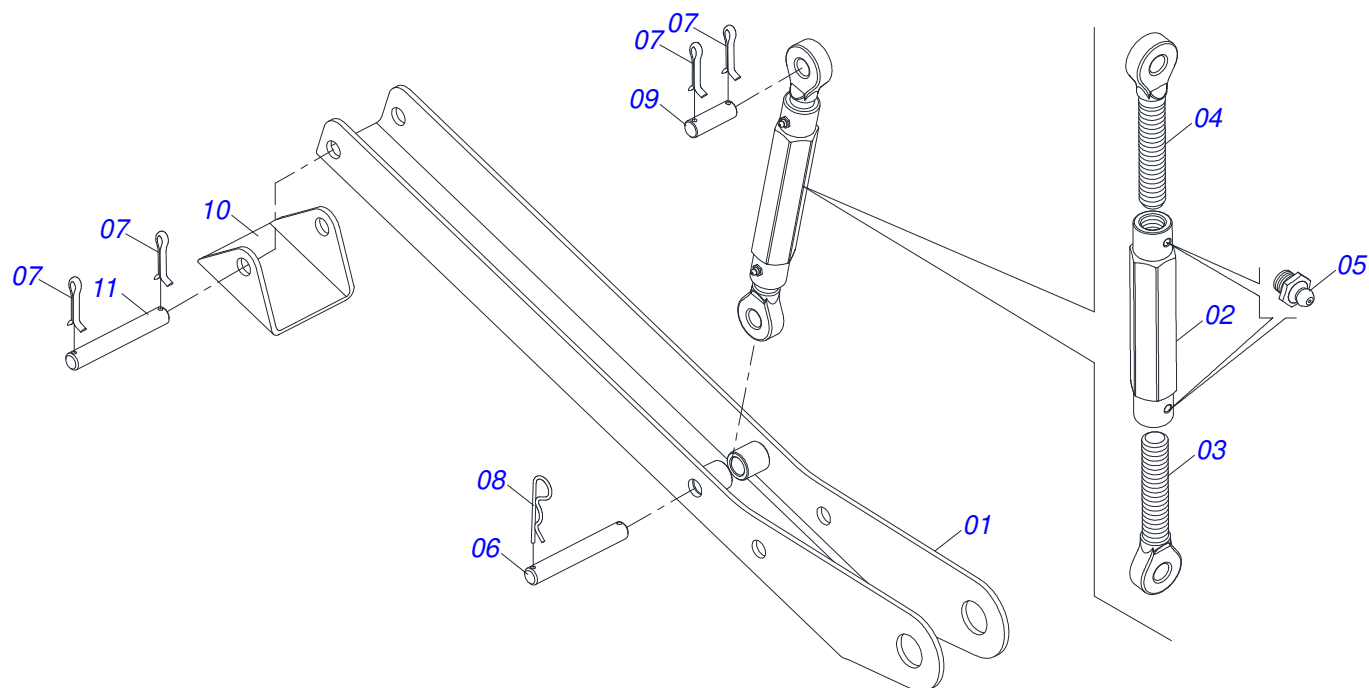

SECURITY VALVE ASSY

Item	Code	Description	See page	QT
01	0503018034	MALE KNEE JIC		01
02	0581014055	ADAPTER		01
03	0503016854	VALVE ASSY		01
04	0503010045	O'RING		01
05	0581014054	BSP 1/2" NIPPLE		01
06	0503030385	CYLINDER PLUG N-002		01

ARTICULATOR ASSEMBLY

Item	Code	Description	See page	QT
01	0521065697	ARTICULATOR	01	
02	0503010002	1800 GREASE FITTING	10	
03	0571018934	PENDULUM LOCKS	01	
04	0503010849	3/8" X 1-1/2" BOLT	03	
05	0503013357	3/8" SELF-ADJUSTING NUT	05	
06	0571018264	1.1/4" UNF X 149 ZN BOLT	04	
07	0571018245	1.1/4" UNF X 139 BOLT	04	
08	0503010044	1-1/4" SELF LOCKING NUT	07	
09	0521067473	EXTERNAL ARM OF THE ARTICULATOR	02	
10	0521067474	INTERNAL ARM OF THE ARTICULATOR	02	
11	0521067478	LOWER ARTICULATOR	02	
12	0521065888	LEVER	01	
13	0503034192	TORSION SPRING	01	
14	0561811883	28,5 X 51,5 X 1,50 SA FLAT WASHER	01	
15	0503010523	1/4" X 2" COTTERPIN	01	
16	0571018935	SPRING SUPPORT ARM	01	
17	0571018125	RIGHT ARM OF THE UNLOCK	01	
18	0571018129	PIN LOCK ACCESSORY	02	
19	0503011236	3/8" X 2" BOLT	02	
20	0521068692	LEVEL ROD	01	
21	0571018205	1.1/4"XUNF NUT WITH RECESS	01	
22	0521067968	ROD GUIDE	01	
23	0503011372	102 TO 121 CLAMP	01	
24	0503037382	Ø25 X 120 PVC HANDLE	01	
25	0551014871	FLAT WASHER	04	
26	0521011100	FLAT WASHER	08	
27	0581014204	FLAT WASHER	04	
28	0591010982	WASHER SPACER	04	

Item	Code	Description	See page	QT
01	0521065756	PLOUGH SUPPORT BODY		02
02	0502012530	REGULATOR NUT BODY R1		02
03	0502012562	LEFT SPINDLE R1 X 160		02
04	0502012529	RIGHT SPINDLE R1 X 160		02
05	0503010002	1800 GREASE FITTING		04
06	0511013598	3/4" X 4.7" COUPLING SHAFT		02
07	0503010071	3/16" X 1" COTTERPIN		06
08	0503030012	HAIR PIN		02
09	0561015578	3/4 X 56 PCA VTR A750 COUPLING SHAFT		02
10	0571018252	REST BASE		02
11	0521012777	COUPLING SHAFT		02