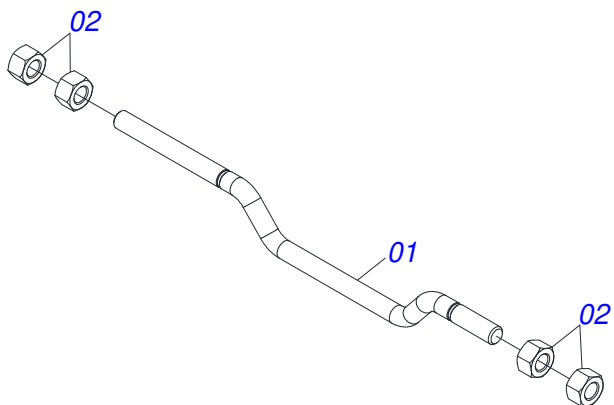

Item	Code	Description	See page	QT
01	0521010387	1.1/4" X 33.46" ROD CURVED		01
02	0501010087	1.1/4" NUT		04