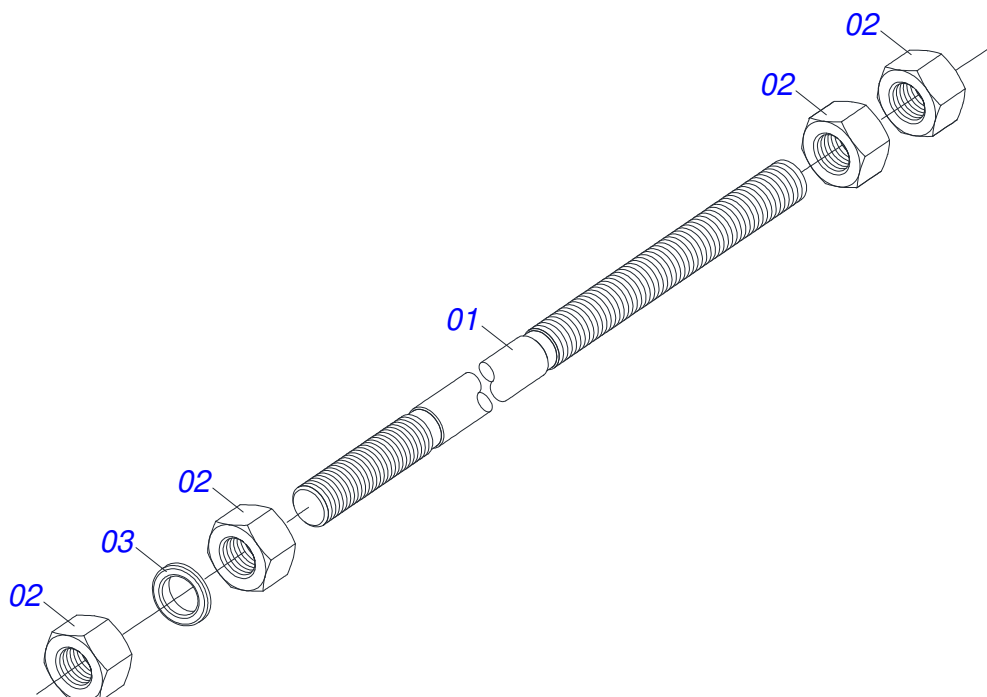

Item	Código	Descrição	Ver Pág.	QT
01	0571016063	VARAO 1.1/4X1810		01
02	0501010087	PORCA 1.1/4 UNC SEXTAVADA 2 ZN		04
03	0502012180	ARRUELA CONICA		02