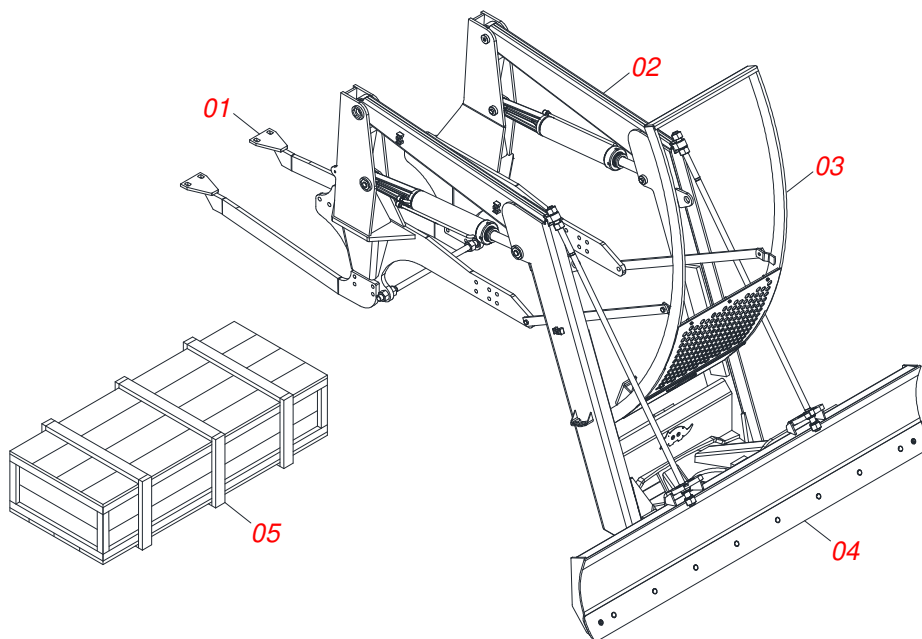

PD - PLAINAS DIANTEIRAS

PD VTR BH 135I BT SC

Código: 0501092982
Série: S-0914
Revisão: 00
Data da Revisão: FEVEREIRO/2022

CATÁLOGO DE PEÇAS

MARCHESAN

PRODUTOS

Código	Descrição
0106020404	PD VTR BH 135I BT SC

MARCHESAN

INDICE

0106020404	PD VTR BH 135I BT SC	1
0521044855	CONJUNTO CHASSI COM BARRA TRASEIRA	2
0521044202	SUPORTE MOVEL COMPLETO	3
0501049367	GUIA SUPORTE MOVEL ALTA COMPLETA	4
0501047710	PORTA RASPADOR 2600	5
0521021007	CAIXA DE COMPONENTES	6
0501041652	VARAO 1.1/4 NC X 810 COMPLETO	7
0521044193	VARAO 1.1/4 NC X 1810 COMPLETO	8
0511031515	PEÇAS EMBALADAS	9
0501053834	MACHO ENGATE RAPIDO AGRICOLA 1/2 NPT COM TAMPA	10
0501053835	FEMEA ENGATE RAPIDO AGRICOLA 1/2 NPT COM TAMPA	11
0909096144	CIRCUITO HIDRAULICO	12
0511058404	CILINDRO HIDRAULICO 50,80 X 101,60 X 1155 X 410	13
0511054457	CONJUNTO VALVULA SEGURANCA R.7/8UNF JIC	14

Item	Código	Descrição	Ver Pág.	QT
01	0521044855	CONJUNTO CHASSI COM BARRA TRASEIRA	2	01
02	0521044202	SUPORTE MOVEL COMPLETO	3	01
03	0501049367	GUIA SUPORTE MOVEL ALTA COMPLETA	4	01
04	0501047710	PORTA RASPADOR 2600	5	01
05	0521021007	CAIXA DE COMPONENTES	6	01