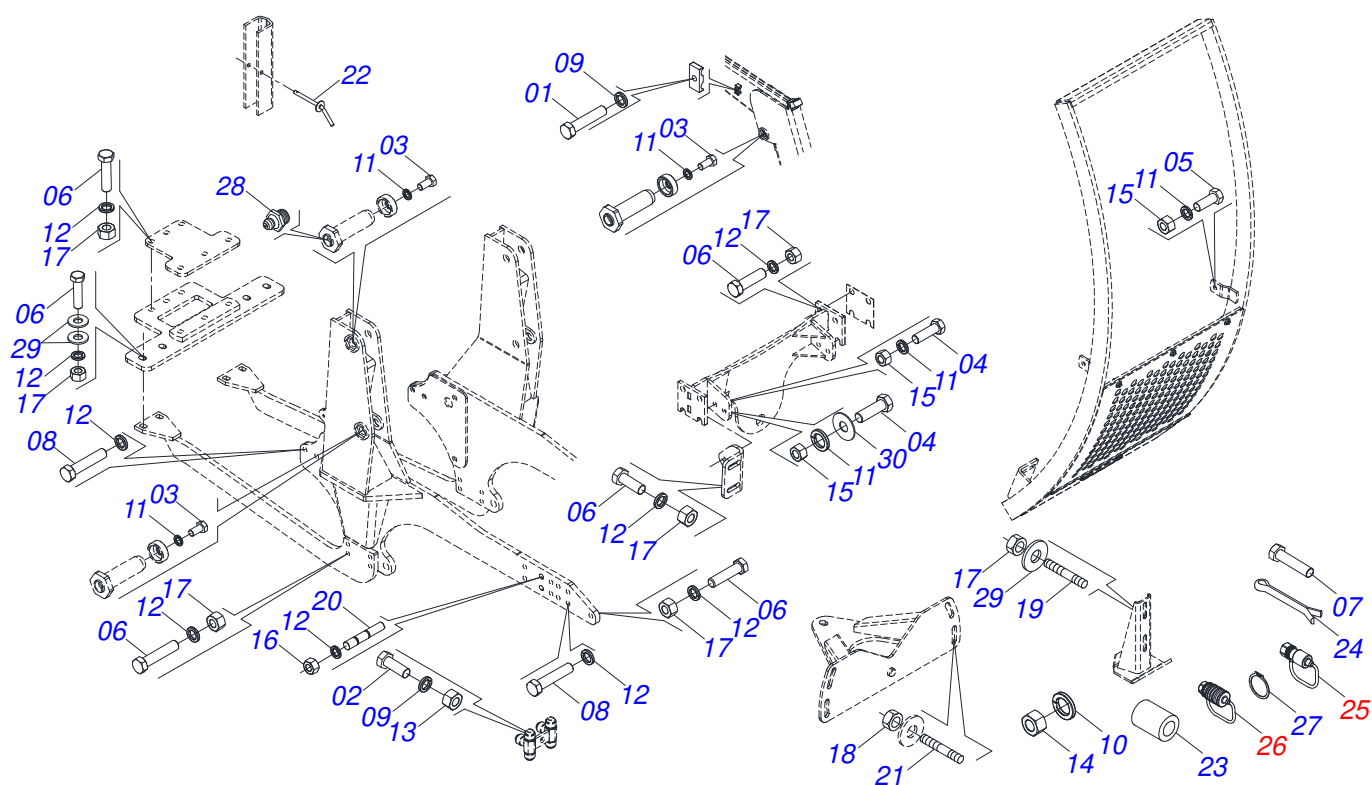

Item	Código	Descrição	Ver Pág.	QT
01	0503011338	PARAFUSO 7/16 UNC X 1 C S G.5 ZN		04
02	0503010850	PARAFUSO 7/16 UNC X 3 CS G.5 ZN		02
03	0503010962	PARAFUSO 5/8 UNC X 1.1/4 C S G.5 ZN		06
04	0501010100	PARAFUSO 5/8 UNC X 2 CS G.5 ZN		06
05	0503010899	PARAFUSO 5/8 UNC X 2.1/4 C S G.5 ZN		04
06	0503013394	PARAFUSO 3/4 UNC X 3 C S G.7 ZN		20
07	0501010500	PARAFUSO 3/4 UNC X 3 CS G.5 ZN		02
08	0503013103	PARAFUSO M20 X 2,5 X 90 C S 10.9 ZN		04
09	0503010180	ARRUELA PRESSAO 7/16 ZN 1K01546		06
10	0503010019	ARRUELA PRESSAO 1/2 ZN 1K01556		01
11	0503010027	ARRUELA PRESSAO 5/8 ZN 1K01574		16
12	0503010023	ARRUELA PRESSAO 3/4 ZN 1K01584		36
13	0503010244	PORCA SEXTAVADA 7/16 UNC G.5 ZN		02
14	0503010060	PORCA SEXTAVADA 1/2 UNC G.5 ZN		01
15	0503010013	PORCA SEXTAVADA 5/8 UNC G.5 ZN		10
16	0503010335	PORCA S. 3/4 UNF (PESADA) G.5 ZN		16
17	0503010014	PORCA SEXTAVADA 3/4 UNC (PESADA) G.5 ZN		20
18	0501010059	PORCA SEXTAVADA 1 UNC (PESADA) G.5 ZN		04
19	0561016756	PRISIONEIRO 3/4 UNC X 3/4 UNC X 56 ZN		04
20	0511014160	PRISIONEIRO M20 X 3/4 UNF X 115		12
21	0561016755	PRISIONEIRO 1 UNC X 1 UNC X 76 ZN		04
22	0501068994	EIXO TRAVA 8,30 X 78		02
23	0541019657	LUVA 13,2 X 25 X 30		02
24	0503010257	CONTRAPINO 1/8 X 1 SA 1G13310		02
25	0501053834	MACHO ENGATE RAPIDO AGRICOLA 1/2 NPT COM 10 TAMPAS		04
26	0501053835	FEMEA ENGATE RAPIDO AGRICOLA 1/2 NPT COM 11 TAMPAS		02
27	0503010217	ANEL RETENTOR PARA EIXO 501040		04
28	0503010002	GRAXEIRA 1800		06
29	0501010322	ARRUELA LISA 20,50 X 46 X 4,00 ZN		22
30	0501012140	ARRUELA LISA 16,50 X 40 X 4,00 ZN		10