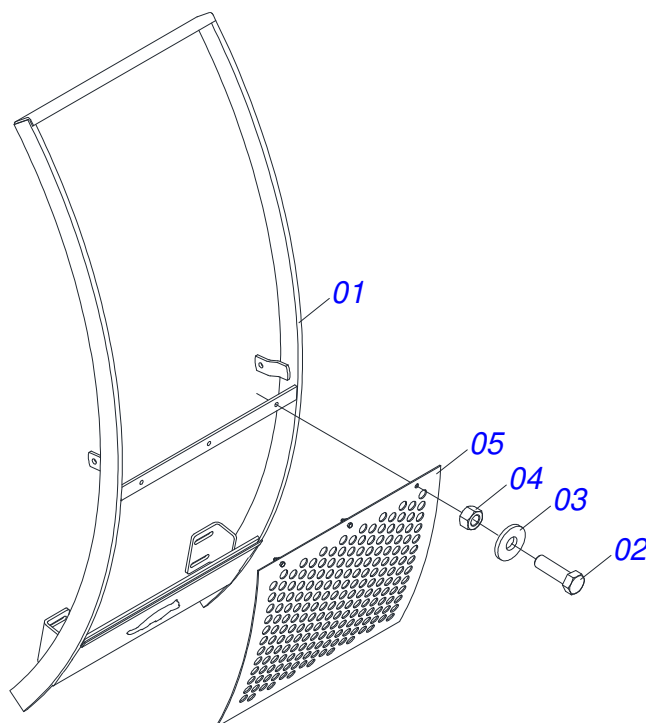

Item	Código	Descrição	Ver Pág.	QT
01	0511061956	GUIA SUPORTE MOVEL		01
02	0503010751	PARAFUSO 3/8 UNC X 1.1/4 CS G.5 ZN		03
03	0501010984	ARRUELA LISA 10,50 X 27 X 3,00 ZN		03
04	0503010026	PORCA SEXTAVADA 3/8 UNC G.5 ZN		03
05	0501014687	TELA 700 X 790		01