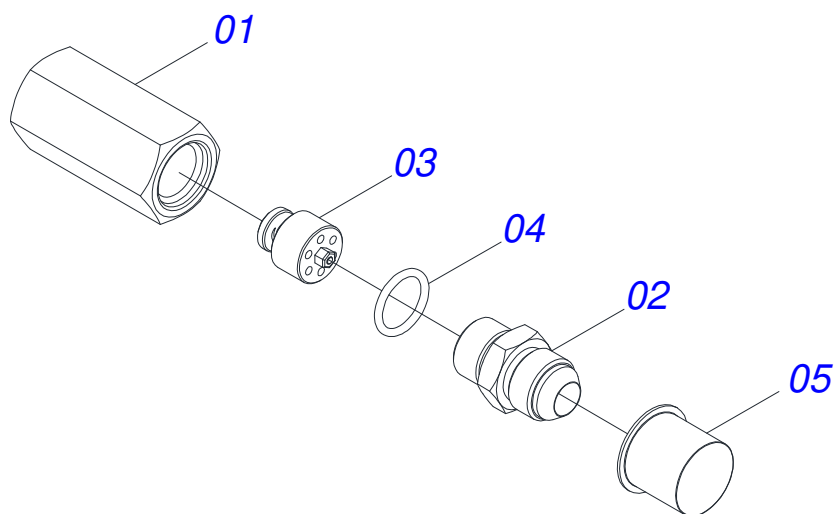

Item	Código	Descrição	Ver Pág.	QT
01	0581014053	ADAPTADOR 1/2 BSP X 7/8 UNF JIC X 64		01
02	0581014052	NIPLE 1/2 BSP X 7/8 UNF JIC X 43		01
03	0503016854	VALVULA DE SEGURANÇA 1/2 BSP 14FPP F294114109		01
04	0503010045	ANEL O RING 2-116 N 3006-9B 1G05420		01
05	0503030387	PLUG CILINDRICO N-004		01