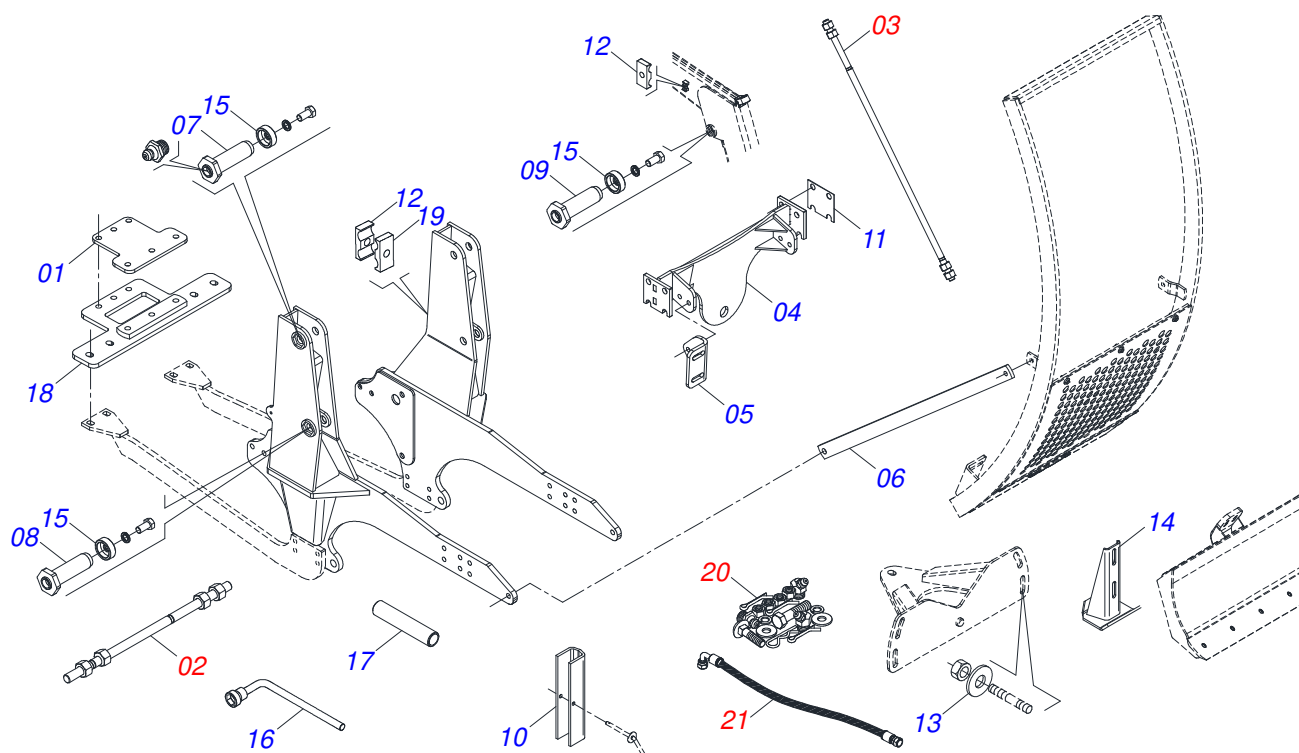

Item	Código	Descrição	Ver Pág.	QT
01	0571016626	FIXADOR SUPORTE SAPATA CHASSI		01
02	0501041652	VARAO 1.1/4 NC X 810 COMPLETO	7	01
03	0521044193	VARAO 1.1/4 NC X 1810 COMPLETO	8	02
04	0521065156	FIXADOR GUIA SUPORTE MOVEL		01
05	0571014003	ORELHA FIXACAO GUIA SUPORTE MOVEL		02
06	0511013560	MAO FRANCESA		02
07	0521064889	EIXO JUNCAO 37,20 X138 PARA GRAXEIRA		02
08	0521064888	EIXO JUNCAO 37,20X138		02
09	0521064887	EIXO JUNCAO 37,20X120		02
10	0551010280	TRAVA PARA TRANSPORTE 253		02
11	0571017466	CALÇO FIXDOR GUIA SUPORTE MOVEL		04
12	0502012702	CORPO SUPORTE PRESILHA R7/16		05
13	0501010574	ARRUELA LISA 27 X 100 X 6,30 ZN		04
14	0501063411	SAPATA ESTABILIZADORA		02
15	0571016052	ARRUELA FIXACAO EIXO JUNCAO		06
16	0501061617	CHAVE 1 CABO CILINDRO SEXTAVADO 1.5/8		01
17	0571017266	LUVA 19,50 X 25 X 125		02
18	0521065069	FIXADOR INFERIOR SAPATA CHASSI		01
19	0502012701	CORPO INFERIOR PRESILHA (R7/16 UNC)		01
20	0511031515	PEÇAS EMBALADAS	9	01
21	0909096144	CIRCUITO HIDRAULICO	12	01