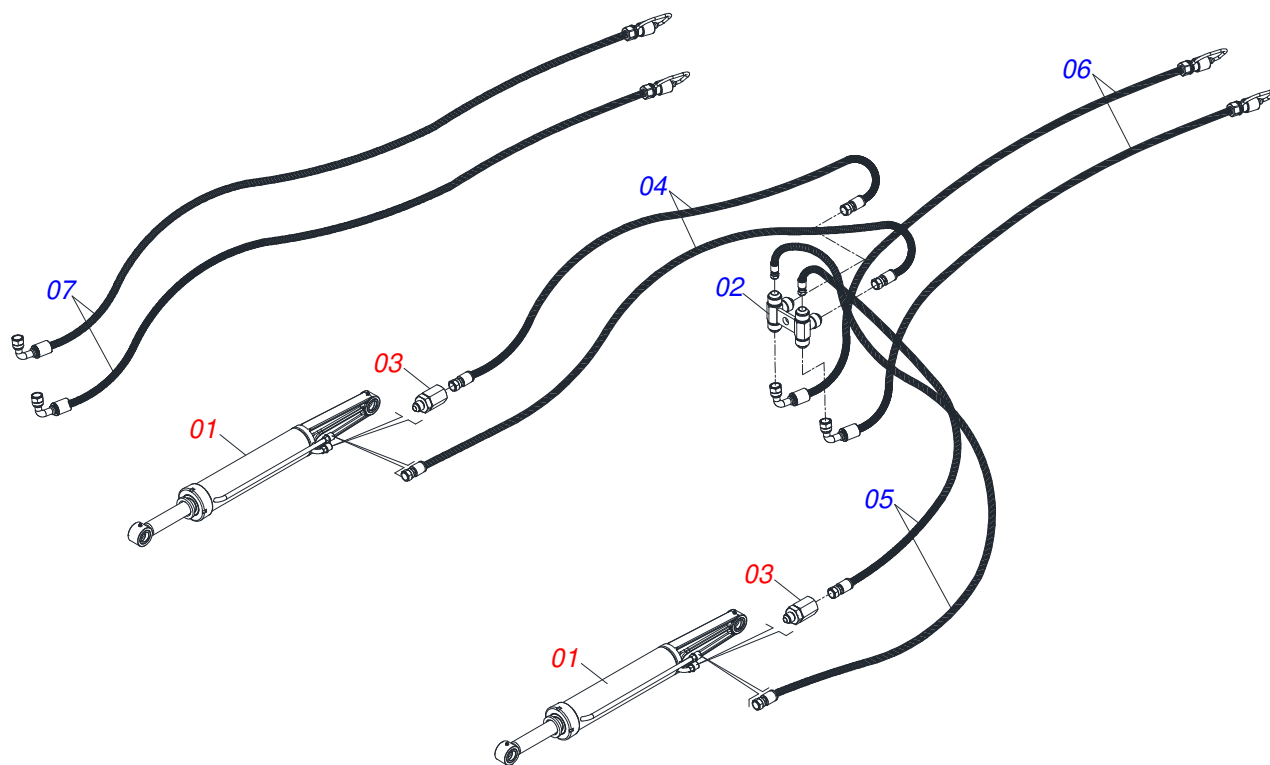

Item	Código	Descrição	Ver Pág.	QT
01	0511058404	CILINDRO HIDRAULICO 50,80 X 101,60 X 1155 X 410	13	02
02	0521064869	DISTRIBUIDOR OLEO T 7/8UNF JIC		02
03	0511054457	CONJUNTO VALVULA SEGURANCA R.7/8UNF JIC	14	02
04	0501080336	MANGUEIRA 1/2 X 2450 TR-TR		02
05	0501080109	MANGUEIRA 1/2 X 800 TR-TR		02
06	0501081072	MANGUEIRA 1/2 X 3200 TC-TM		02
07	0501082124	MANGUEIRA 1/2 X 6700 TC-TM		02