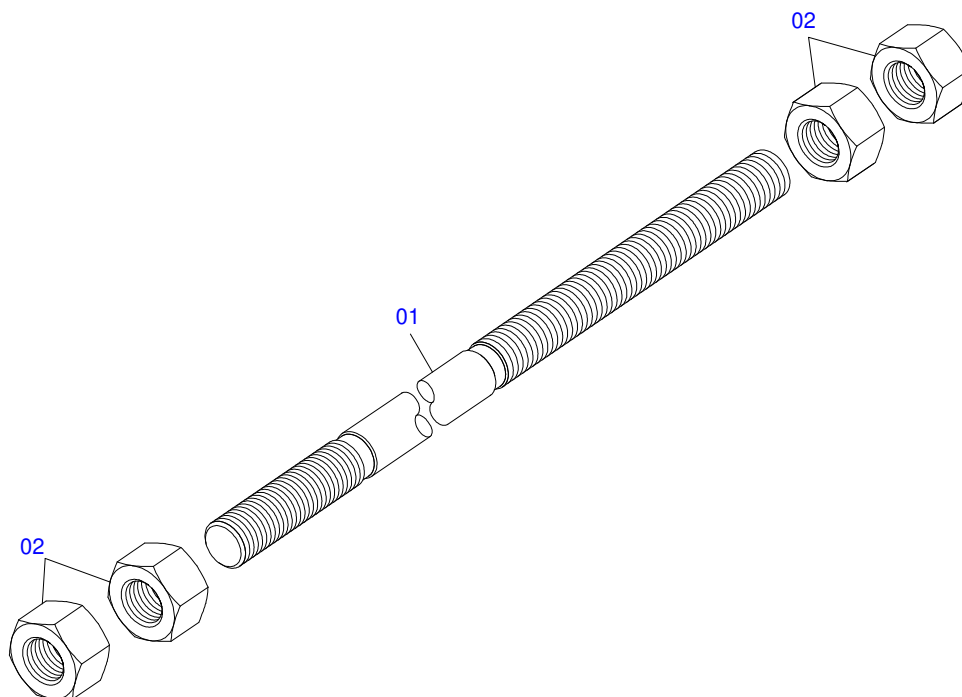

Item	Código	Descrição	Ver Pág.	QT
01	0501014916	VARAO 1.1/4 X 810		01
02	0501010087	PORCA 1.1/4 UNC SEXTAVADA 2 ZN		04