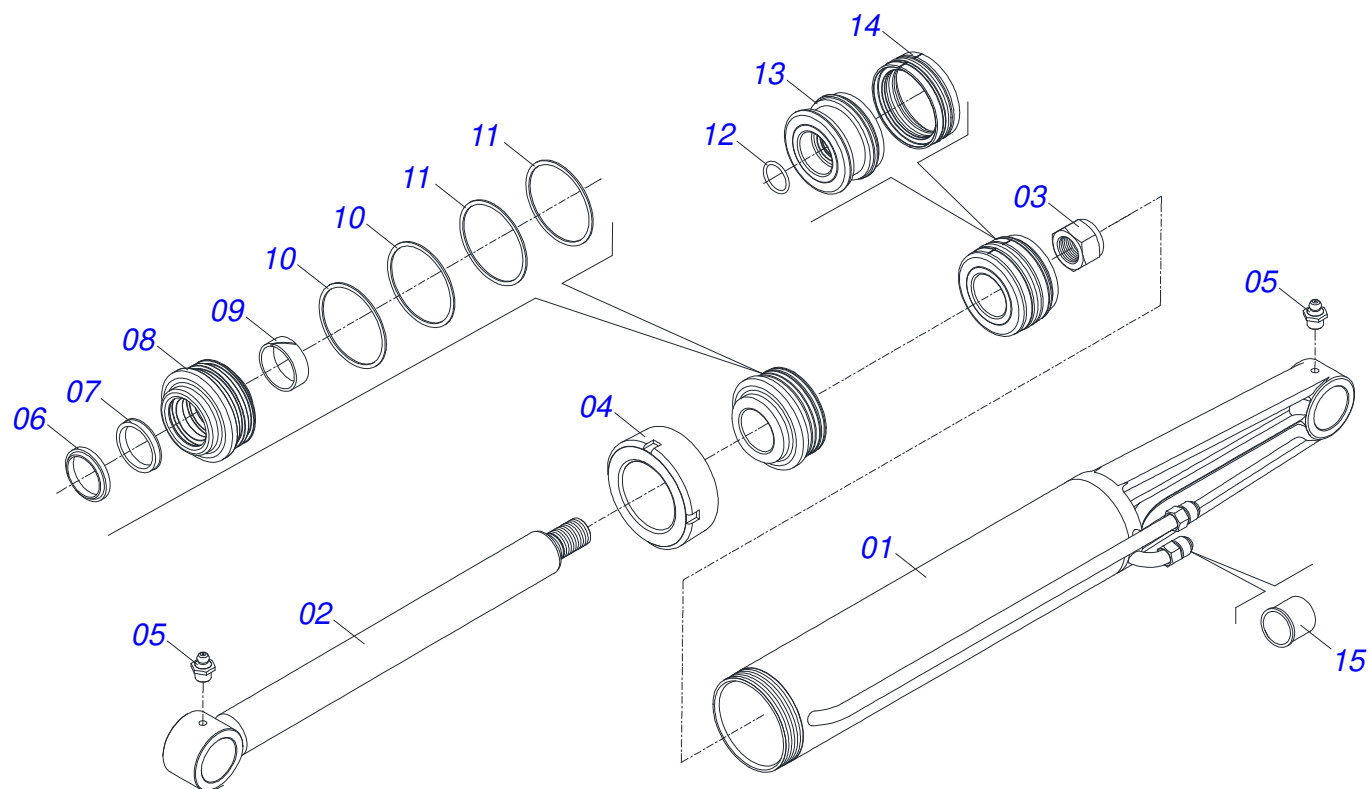

Item	Código	Descrição	Ver Pág.	QT
01	0503011338	PARAFUSO 7/16 UNC X 1 C S G.5 ZN		04
02	0503010850	PARAFUSO 7/16 UNC X 3 CS G.5 ZN		02
03	0503010962	PARAFUSO 5/8 UNC X 1.1/4 C S G.5 ZN		06
04	0501010100	PARAFUSO 5/8 UNC X 2 CS G.5 ZN		06
05	0503010899	PARAFUSO 5/8 UNC X 2.1/4 C S G.5 ZN		04
06	0503013394	PARAFUSO 3/4 UNC X 3 C S G.7 ZN		20
07	0501010500	PARAFUSO 3/4 UNC X 3 CS G.5 ZN		02
08	0503013103	PARAFUSO M20 X 2,5 X 90 C S 10.9 ZN		04
09	0503010180	ARRUELA PRESSAO 7/16 ZN 1K01546		06
10	0503010019	ARRUELA PRESSAO 1/2 ZN 1K01556		01
11	0503010027	ARRUELA PRESSAO 5/8 ZN 1K01574		16
12	0503010023	ARRUELA PRESSAO 3/4 ZN 1K01584		36
13	0503010244	PORCA SEXTAVADA 7/16 UNC G.5 ZN		02
14	0503010060	PORCA SEXTAVADA 1/2 UNC G.5 ZN		01
15	0503010013	PORCA SEXTAVADA 5/8 UNC G.5 ZN		10
16	0503010335	PORCA S. 3/4 UNF (PESADA) G.5 ZN		16
17	0503010014	PORCA SEXTAVADA 3/4 UNC (PESADA) G.5 ZN		20
18	0501010059	PORCA SEXTAVADA 1 UNC (PESADA) G.5 ZN		04
19	0561016756	PRISIONEIRO 3/4 UNC X 3/4 UNC X 56 ZN		04
20	0511014160	PRISIONEIRO M20 X 3/4 UNF X 115		12
21	0561016755	PRISIONEIRO 1 UNC X 1 UNC X 76 ZN		04
22	0501068994	EIXO TRAVA 8,30 X 78		02
23	0541019657	LUVA 13,2 X 25 X 30		02
24	0503010257	CONTRAPINO 1/8 X 1 SA 1G13310		02
25	0501053834	MACHO ENGATE RAPIDO AGRICOLA 1/2 NPT COM 10 TAMPAS		04
26	0501053835	FEMEA ENGATE RAPIDO AGRICOLA 1/2 NPT COM 11 TAMPAS		02
27	0503010217	ANEL RETENTOR PARA EIXO 501040		04
28	0503010002	GRAXEIRA 1800		06
29	0501010322	ARRUELA LISA 20,50 X 46 X 4,00 ZN		22
30	0501012140	ARRUELA LISA 16,50 X 40 X 4,00 ZN		10

Item	Código	Descrição	Ver Pág.	QT
01	0511058404	CILINDRO HIDRAULICO 50,80 X 101,60 X 1155 X 410	13	02
02	0521064869	DISTRIBUIDOR OLEO T 7/8UNF JIC		02
03	0511054457	CONJUNTO VALVULA SEGURANCA R.7/8UNF JIC	14	02
04	0501080336	MANGUEIRA 1/2 X 2450 TR-TR		02
05	0501080109	MANGUEIRA 1/2 X 800 TR-TR		02
06	0501081072	MANGUEIRA 1/2 X 3200 TC-TM		02
07	0501082124	MANGUEIRA 1/2 X 6700 TC-TM		02