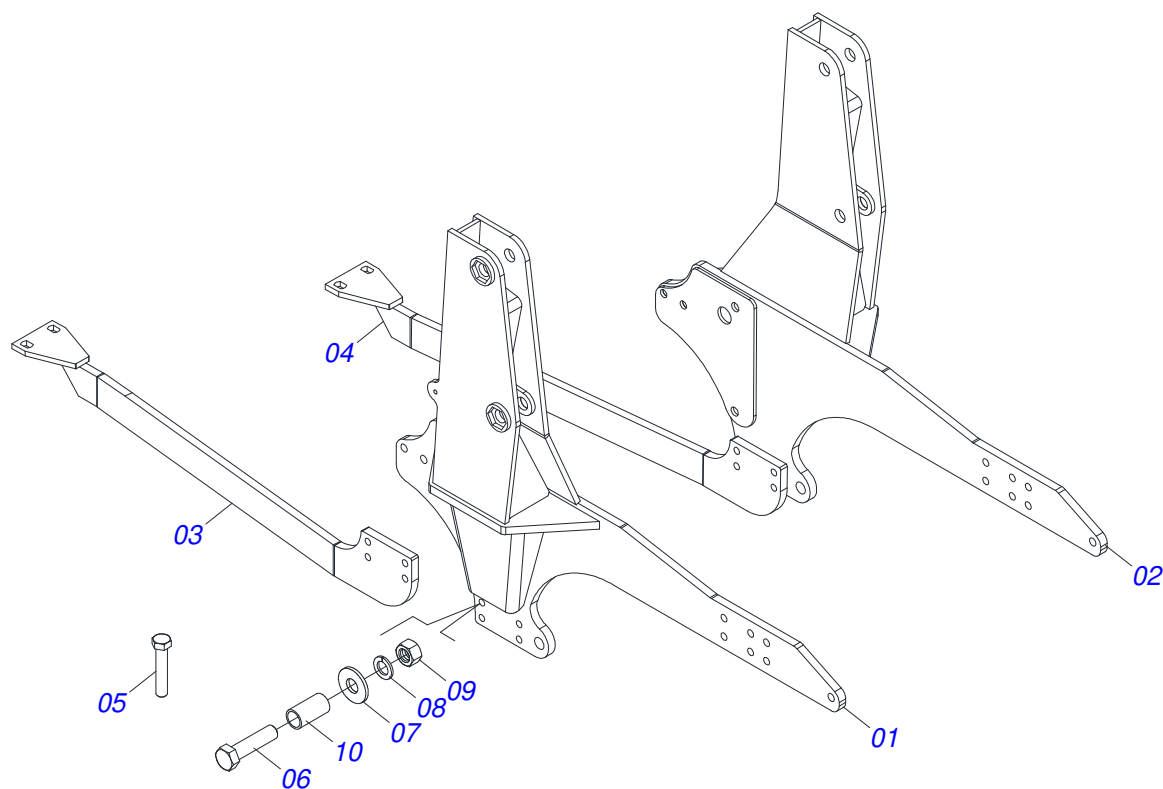

PD - PLAINAS DIANTEIRAS

PD VTR BH 135I BT SC

Código: 0501092982
Série: S-0914
Revisão: 00
Data da Revisão: FEVEREIRO/2022

CATÁLOGO DE PEÇAS

MARCHESAN

PRODUTOS

Código	Descrição
0106020404	PD VTR BH 135I BT SC

MARCHESAN

INDICE

0106020404	PD VTR BH 135I BT SC	1
0521044855	CONJUNTO CHASSI COM BARRA TRASEIRA	2
0521044202	SUPORTE MOVEL COMPLETO	3
0501049367	GUIA SUPORTE MOVEL ALTA COMPLETA	4
0501047710	PORTA RASPADOR 2600	5
0521021007	CAIXA DE COMPONENTES	6
0501041652	VARAO 1.1/4 NC X 810 COMPLETO	7
0521044193	VARAO 1.1/4 NC X 1810 COMPLETO	8
0511031515	PEÇAS EMBALADAS	9
0501053834	MACHO ENGATE RAPIDO AGRICOLA 1/2 NPT COM TAMPA	10
0501053835	FEMEA ENGATE RAPIDO AGRICOLA 1/2 NPT COM TAMPA	11
0909096144	CIRCUITO HIDRAULICO	12
0511058404	CILINDRO HIDRAULICO 50,80 X 101,60 X 1155 X 410	13
0511054457	CONJUNTO VALVULA SEGURANCA R.7/8UNF JIC	14

Item	Código	Descrição	Ver Pág.	QT
01	0521044855	CONJUNTO CHASSI COM BARRA TRASEIRA	2	01
02	0521044202	SUPORTE MOVEL COMPLETO	3	01
03	0501049367	GUIA SUPORTE MOVEL ALTA COMPLETA	4	01
04	0501047710	PORTA RASPADOR 2600	5	01
05	0521021007	CAIXA DE COMPONENTES	6	01

Item	Código	Descrição	Ver Pág.	QT
01	0501062637	SUPORTE REGULADOR 5/8		01
02	0521010618	EIXO JUNCAO 37,50 X 220 V 880-4 ZN		01
03	0521010612	EIXO JUNCAO 37,50 X 100		01
04	0503010010	CONTRAPINO 1/4 X 2.1/2		02
05	0503062270	CONJUNTO ETIQUETA ADESIVA		01
06	0503034003	ETIQUETA IDENTIFICACAO ALUMINIO MARCHESAN 61 X 118		01
07	0503010001	REBITE POP ADESIVA 423 3,2 X 5,5		04
08	0503031428	ETIQUETA ADESIVA ATENCAO LER MANUAL		01
09	0503031827	ETIQUETA ADESIVA LUBRIFICACAO E REAPERTO DIARIO		01
10	0521064880	SUPORTE MOVEL		01
11	0503034078	ETIQUETA ADESIVA PONTOS PARA ICAMENTO		03
12	0503031087	ETIQUETA ADESIVA AUTO CONTROLE OK APROVADO		01