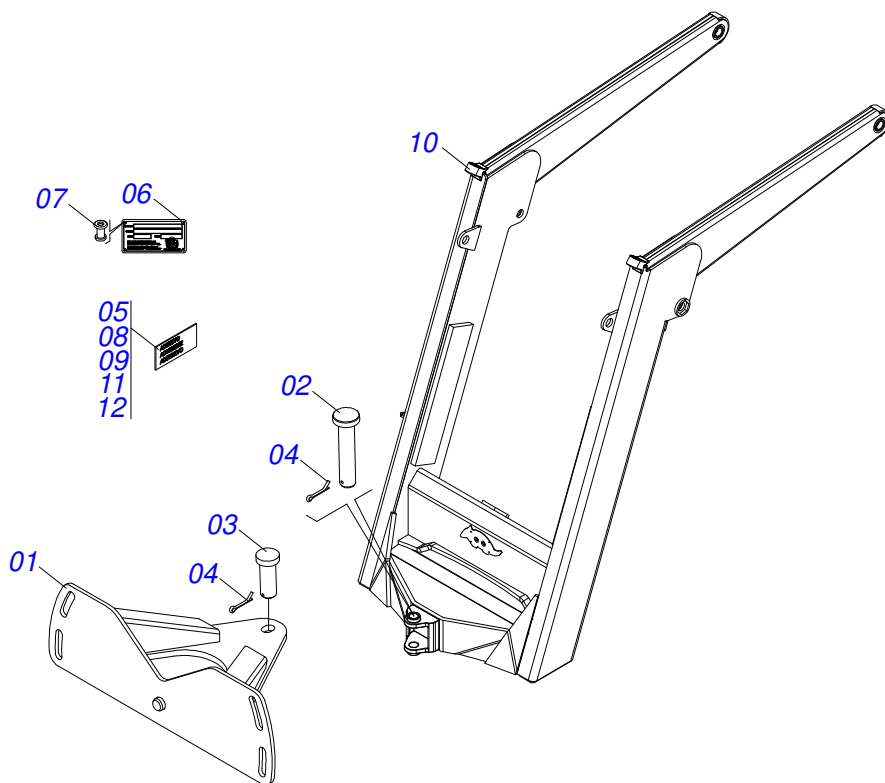

MARCHESAN

INDICE

0106020404	PD VTR BH 135I BT SC	1
0521044855	CONJUNTO CHASSI COM BARRA TRASEIRA	2
0521044202	SUPORTE MOVEL COMPLETO	3
0501049367	GUIA SUPORTE MOVEL ALTA COMPLETA	4
0501047710	PORTA RASPADOR 2600	5
0521021007	CAIXA DE COMPONENTES	6
0501041652	VARAO 1.1/4 NC X 810 COMPLETO	7
0521044193	VARAO 1.1/4 NC X 1810 COMPLETO	8
0511031515	PEÇAS EMBALADAS	9
0501053834	MACHO ENGATE RAPIDO AGRICOLA 1/2 NPT COM TAMPA	10
0501053835	FEMEA ENGATE RAPIDO AGRICOLA 1/2 NPT COM TAMPA	11
0909096144	CIRCUITO HIDRAULICO	12
0511058404	CILINDRO HIDRAULICO 50,80 X 101,60 X 1155 X 410	13
0511054457	CONJUNTO VALVULA SEGURANCA R.7/8UNF JIC	14

Item	Código	Descrição	Ver Pág.	QT
01	0521044855	CONJUNTO CHASSI COM BARRA TRASEIRA	2	01
02	0521044202	SUPORTE MOVEL COMPLETO	3	01
03	0501049367	GUIA SUPORTE MOVEL ALTA COMPLETA	4	01
04	0501047710	PORTA RASPADOR 2600	5	01
05	0521021007	CAIXA DE COMPONENTES	6	01

Item	Código	Descrição	Ver Pág.	QT
01	0501062637	SUPORTE REGULADOR 5/8		01
02	0521010618	EIXO JUNCAO 37,50 X 220 V 880-4 ZN		01
03	0521010612	EIXO JUNCAO 37,50 X 100		01
04	0503010010	CONTRAPINO 1/4 X 2.1/2		02
05	0503062270	CONJUNTO ETIQUETA ADESIVA		01
06	0503034003	ETIQUETA IDENTIFICACAO ALUMINIO MARCHESAN 61 X 118		01
07	0503010001	REBITE POP ADESIVA 423 3,2 X 5,5		04
08	0503031428	ETIQUETA ADESIVA ATENCAO LER MANUAL		01
09	0503031827	ETIQUETA ADESIVA LUBRIFICACAO E REAPERTO DIARIO		01
10	0521064880	SUPORTE MOVEL		01
11	0503034078	ETIQUETA ADESIVA PONTOS PARA ICAMENTO		03
12	0503031087	ETIQUETA ADESIVA AUTO CONTROLE OK APROVADO		01