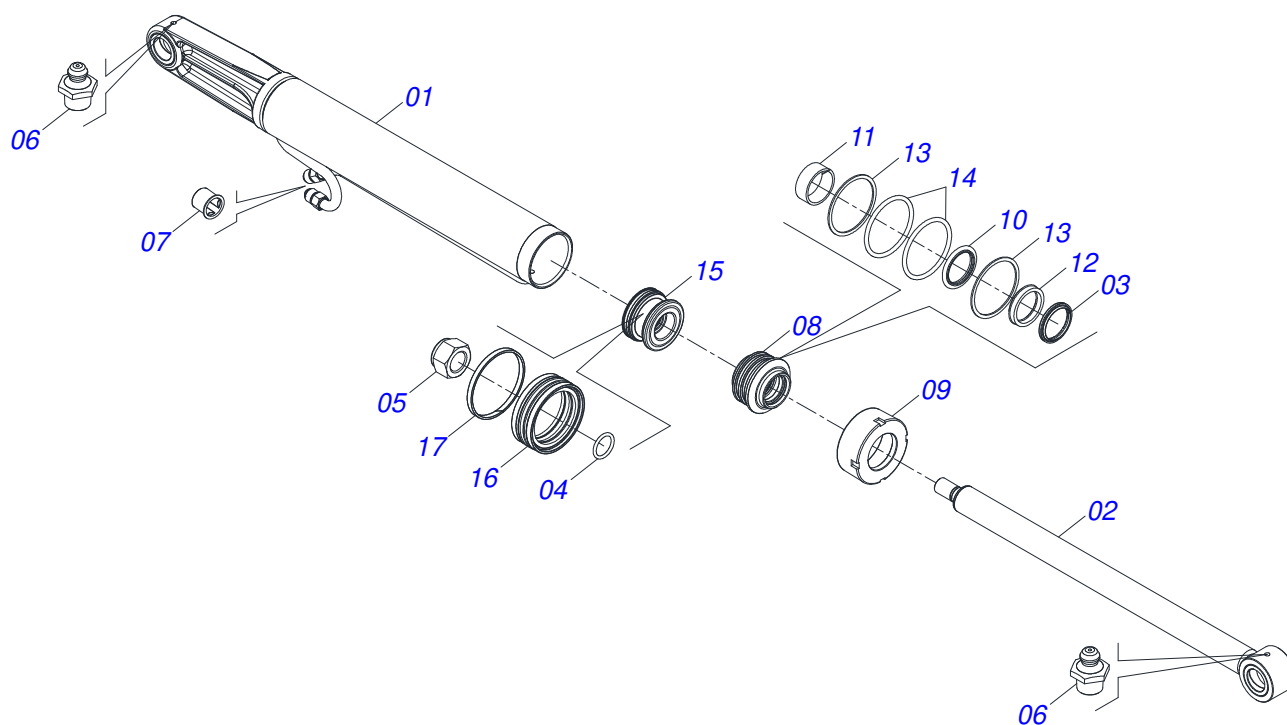

Item	Código	Descrição	Ver Pág.	QT
001	0501069000	CORPO 85,7 X 483 DIREITO		01
002	0501068012	HASTE 44,45 X 682		01
003	0503010761	ANEL RASPADOR		01
004	0503010042	ANEL O RING 2-214 N 3006-9B 1G05116		01
005	0503010063	PORCA SEXTAVADO AUTOTRAVANTE COM NYLON 1 UNS ALTA G.5 ZN		01
006	0503010002	GRAXEIRA 1800		02
007	0503030387	PLUG CILINDRICO N-004		02
008	0571019711	SUPORTE ANEIS 44,45 X 85,72		01
009	0571019709	TAMPA MOVEL 85,72 SDA3E		01
010	0503017936	ANEL OD 044405200171D-BR AGEL		01
011	0503017938	ANEL GUIA W2-2000-750 (1734)		01
012	0503017937	GAXETA 1870-1750-375-B POLYMAX		01
013	0503017940	ANEL BACK-UP 8-337		02
014	0503017939	ANEL O RING 2-337 N 3006-9B		02
015	0571019710	EMBOLO 44,45 X 85,72 CILINDRO HIDRAULICO		01
016	0503017935	ANEL ZW 008500260 AGEL		01
017	0503018144	ANEL GUIA 6W6-3375-250		01
018	0511032281	JOGO REPARO COMPLETO 44,45 X 85,70 (0511058426)		01