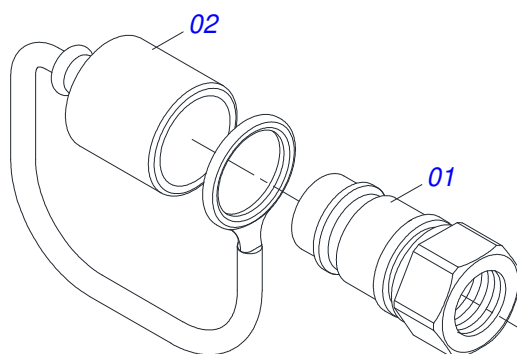

PD NHTL75/85/95E/CASE BTSC GAL  
PEÇAS EMBALADAS

Página 9  
0511030734

Item	Código	Descrição	Ver Pág.	QT
31	0501010322	ARRUELA LISA 20,50 X 46 X 4,00 ZN		18
32	0501010125	PARAFUSO 3/4 UNC X 2.1/2 C S G.5 ZN		04

Item	Código	Descrição	Ver Pág.	QT
01	0501014914	VARAO 1.1/4 X 910		01
02	0501010087	PORCA 1.1/4 UNC SEXTAVADA 2 ZN		04

Item	Código	Descrição	Ver Pág.	QT
01	0501018845	VARAO 1.1/4 X 850 CBT 8450-4		01
02	0501010087	PORCA 1.1/4 UNC SEXTAVADA 2 ZN		04

Item	Código	Descrição	Ver Pág.	QT
01	0501014250	VARAO 1.1/4 X 1540		01
02	0501010087	PORCA 1.1/4 UNC SEXTAVADA 2 ZN		04
03	0502012180	ARRUELA CONICA		02

Item	Código	Descrição	Ver Pág.	QT
01	0503011627	MACHO ENGATE RAPIDO AGRICOLA 1/2 NPT		01
02	0503011882	TAMPA PLASTICA PARA ENGATE RAPIDO MACHO		01