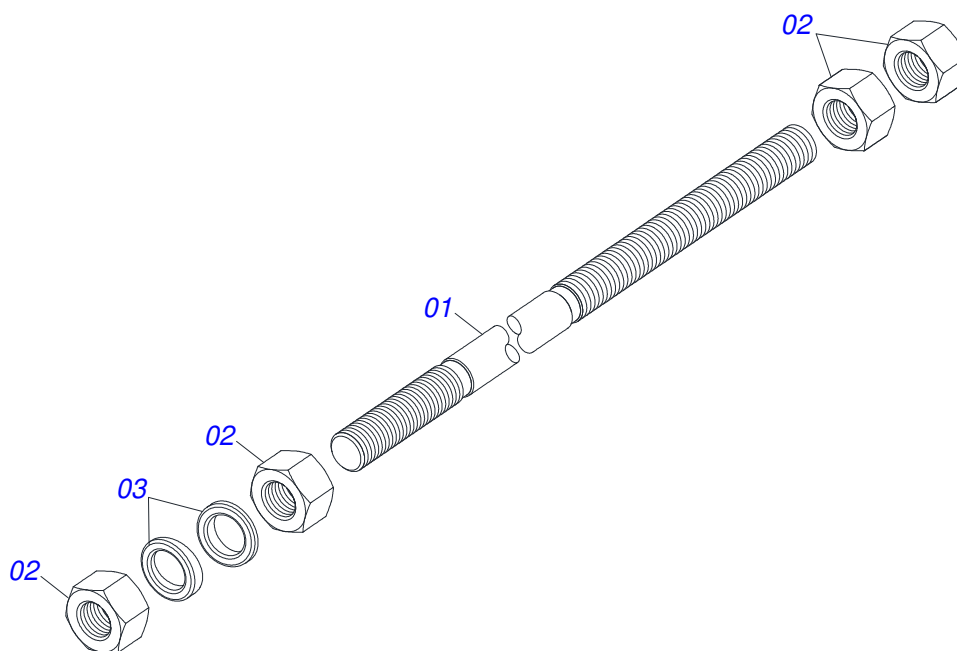

PD NHTL75/85/95E/CASE BTSC GAL  
PEÇAS EMBALADAS

Página 9  
0511030734

Item	Código	Descrição	Ver Pág.	QT
31	0501010322	ARRUELA LISA 20,50 X 46 X 4,00 ZN		18
32	0501010125	PARAFUSO 3/4 UNC X 2.1/2 C S G.5 ZN		04

Item	Código	Descrição	Ver Pág.	QT
01	0501014914	VARAO 1.1/4 X 910		01
02	0501010087	PORCA 1.1/4 UNC SEXTAVADA 2 ZN		04

Item	Código	Descrição	Ver Pág.	QT
01	0501018845	VARAO 1.1/4 X 850 CBT 8450-4		01
02	0501010087	PORCA 1.1/4 UNC SEXTAVADA 2 ZN		04