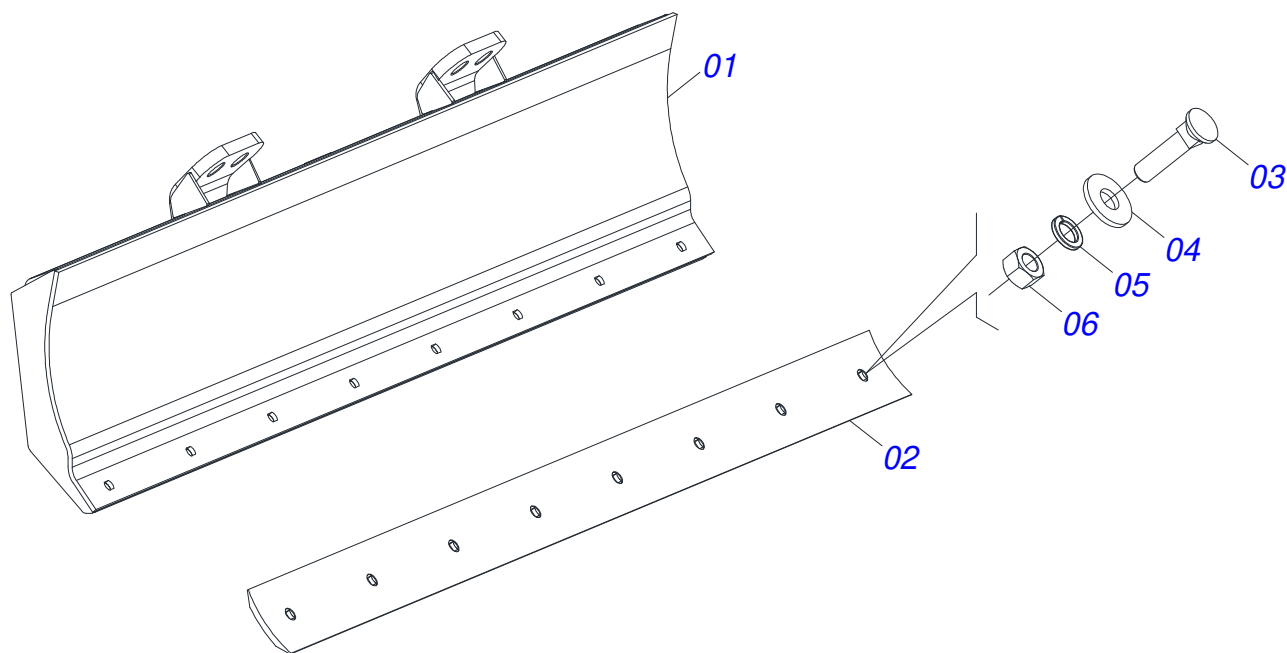

Item	Código	Descrição	Ver Pág.	QT
01	0501067999	PORTA RASPADOR 2390 COM FIXACAO PARA VARAO		01
02	0622360016	RASPADOR REVERSIVEL 2400		01
03	0501012240	PARAFUSO 5/8 UNC X 2.1/2 CEPQ G.5 ZN		08
04	0501012140	ARRUELA LISA 16,50 X 40 X 4,00 ZN		08
05	0503011445	ARRUELA PRESSAO 5/8 SA		08
06	0503010013	PORCA SEXTAVADA 5/8 UNC G.5 ZN		08