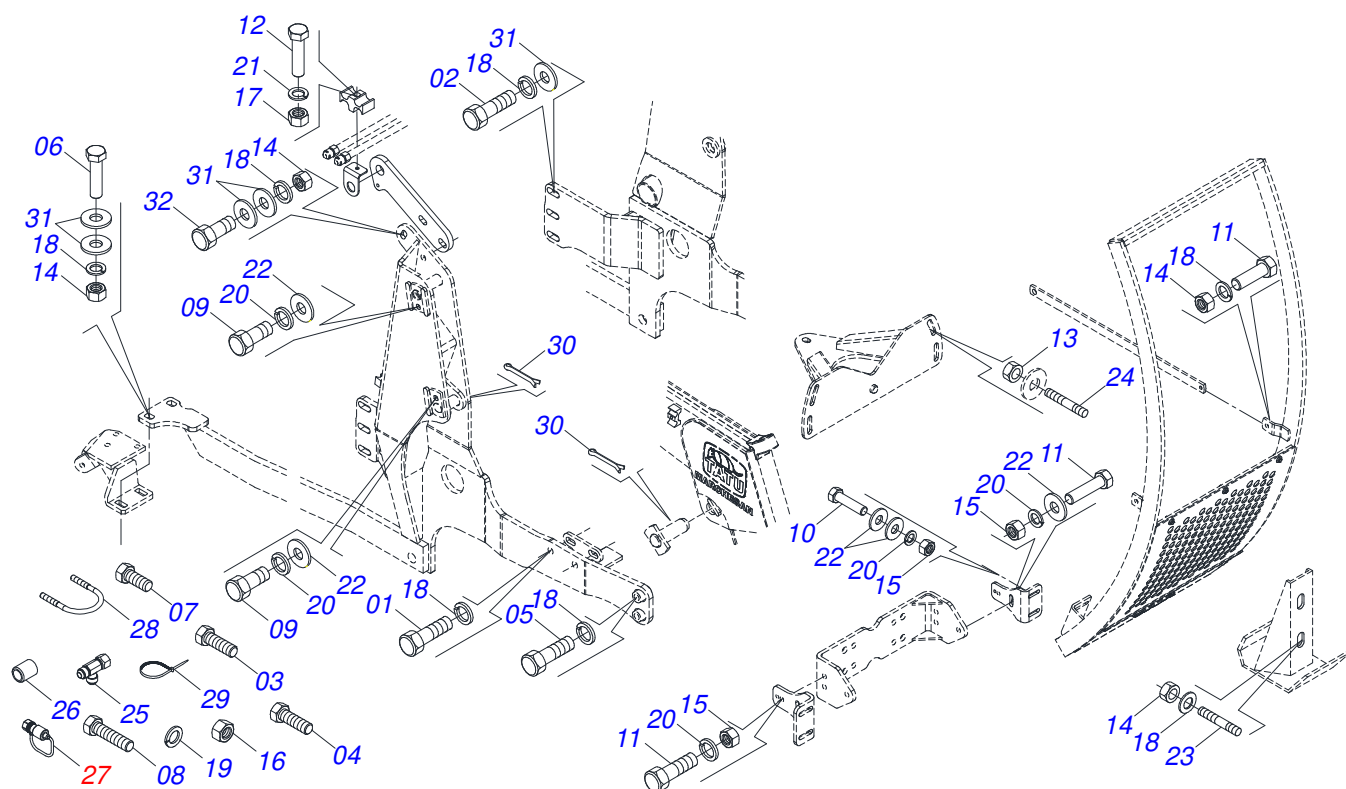

**PD NHTL75/85/95E/CASE BTSC GAL**  
**CAIXA DE COMPONENTES**

Página 5  
0511029497

<b>Item</b>	<b>Código</b>	<b>Descrição</b>	<b>Ver Pág.</b>	<b>QT</b>
31	0501041849	VARAO 1.1/4 NC X 910 COMPLETO	10	01
32	0501042819	VARAO 1.1/4 NC X 850 COMPLETO	11	01
33	0521067056	FIXADOR ESCAPAMENTO		01
34	0501041427	VARAO COMPLETO 1.1/4 NC X 1540	12	02

Item	Código	Descrição	Ver Pág.	QT
001	0501069000	CORPO 85,7 X 483 DIREITO		01
002	0501068012	HASTE 44,45 X 682		01
003	0503010761	ANEL RASPADOR		01
004	0503010042	ANEL O RING 2-214 N 3006-9B 1G05116		01
005	0503010063	PORCA SEXTAVADO AUTOTRAVANTE COM NYLON 1 UNS ALTA G.5 ZN		01
006	0503010002	GRAXEIRA 1800		02
007	0503030387	PLUG CILINDRICO N-004		02
008	0571019711	SUPORTE ANEIS 44,45 X 85,72		01
009	0571019709	TAMPA MOVEL 85,72 SDA3E		01
010	0503017936	ANEL OD 044405200171D-BR AGEL		01
011	0503017938	ANEL GUIA W2-2000-750 (1734)		01
012	0503017937	GAXETA 1870-1750-375-B POLYMAX		01
013	0503017940	ANEL BACK-UP 8-337		02
014	0503017939	ANEL O RING 2-337 N 3006-9B		02
015	0571019710	EMBOLO 44,45 X 85,72 CILINDRO HIDRAULICO		01
016	0503017935	ANEL ZW 008500260 AGEL		01
017	0503018144	ANEL GUIA 6W6-3375-250		01
018	0511032281	JOGO REPARO COMPLETO 44,45 X 85,70 (0511058426)		01

Item	Código	Descrição	Ver Pág.	QT
01	0511054286	JOGO MANGUEIRA		01
01A	0501080861	MANGUEIRA 1/2 X 3600 TR-TM		02
01B	0501080825	MANGUEIRA 1/2 X 1100 TR-TC		02
01C	0501080119	MANGUEIRA 1/2 X 1200 TR-TC		02
02	0521064407	DUTO DISTRIBUIDOR DE OLEO 890		02
03	0503012341	ADAPTADOR T 7/8 UNF X PORCA GIRATORIA LATERAL		02
04	0511058451	CILINDRO HIDRAULICO 44,45 X 85,73 X 954 X 482	6	01
05	0511058446	CILINDRO HIDRAULICO 44,45 X 85,73 X 954 X 482	7	01