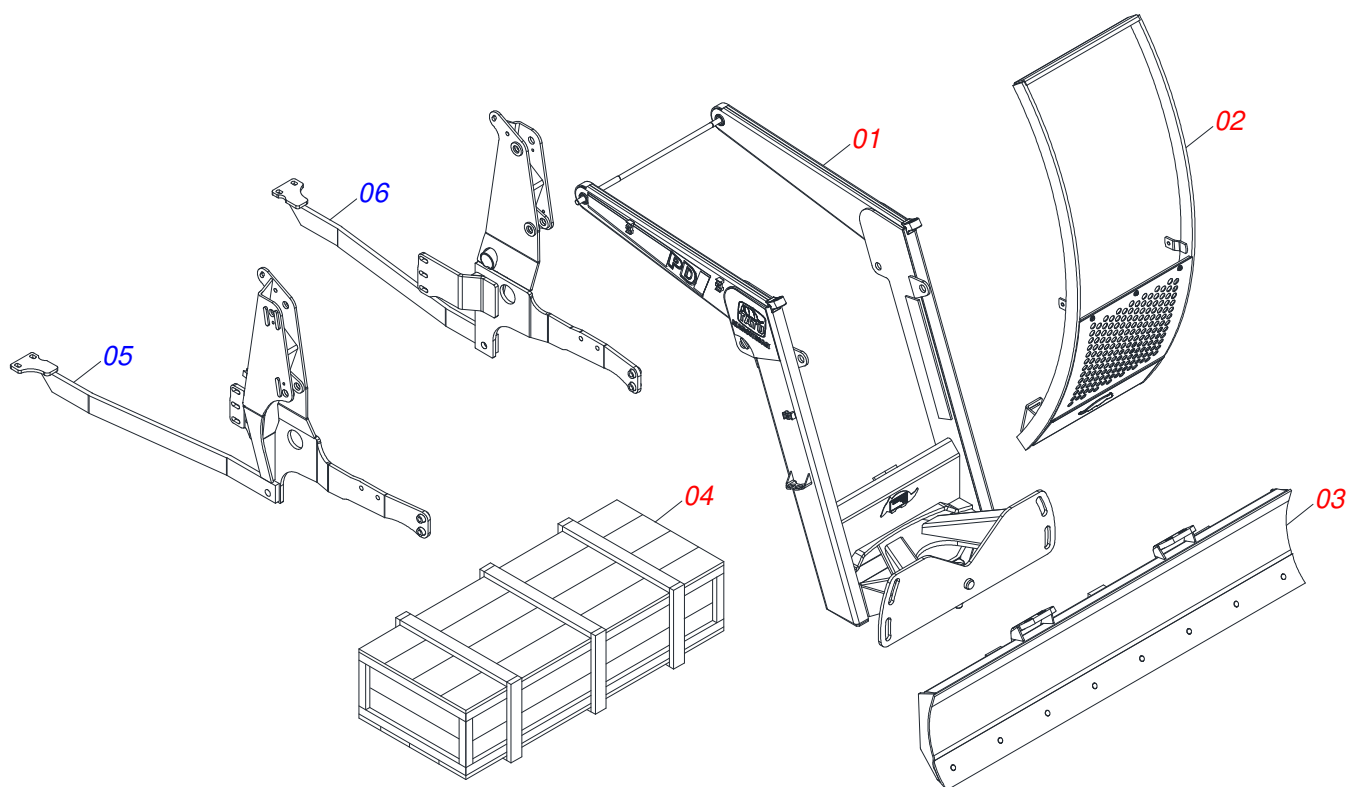

# INDICE

0106040331	PD NHTL75/85/95E/CASE BTSC GAL	.....	1
0521040730	SUPORTE MOVEL COMPLETO	.....	2
0511049956	GUIA SUPORTE MOVEL COMPLETO ALTA	.....	3
0501047708	PORTA RASPADOR 2400 SEM SAPATA	.....	4
0511029497	CAIXA DE COMPONENTES	.....	5
0511058451	CILINDRO HIDRAULICO 44,45 X 85,73 X 954 X 482	.....	6
0511058446	CILINDRO HIDRAULICO 44,45 X 85,73 X 954 X 482	.....	7
0909095853	CIRCUITO HIDRAULICO	.....	8
0511030734	PEÇAS EMBALADAS	.....	9
0501041849	VARAO 1.1/4 NC X 910 COMPLETO	.....	10
0501042819	VARAO 1.1/4 NC X 850 COMPLETO	.....	11
0501041427	VARAO COMPLETO 1.1/4 NC X 1540	.....	12
0501053834	MACHO ENGATE RAPIDO AGRICOLA 1/2 NPT COM TAMPA	.....	13