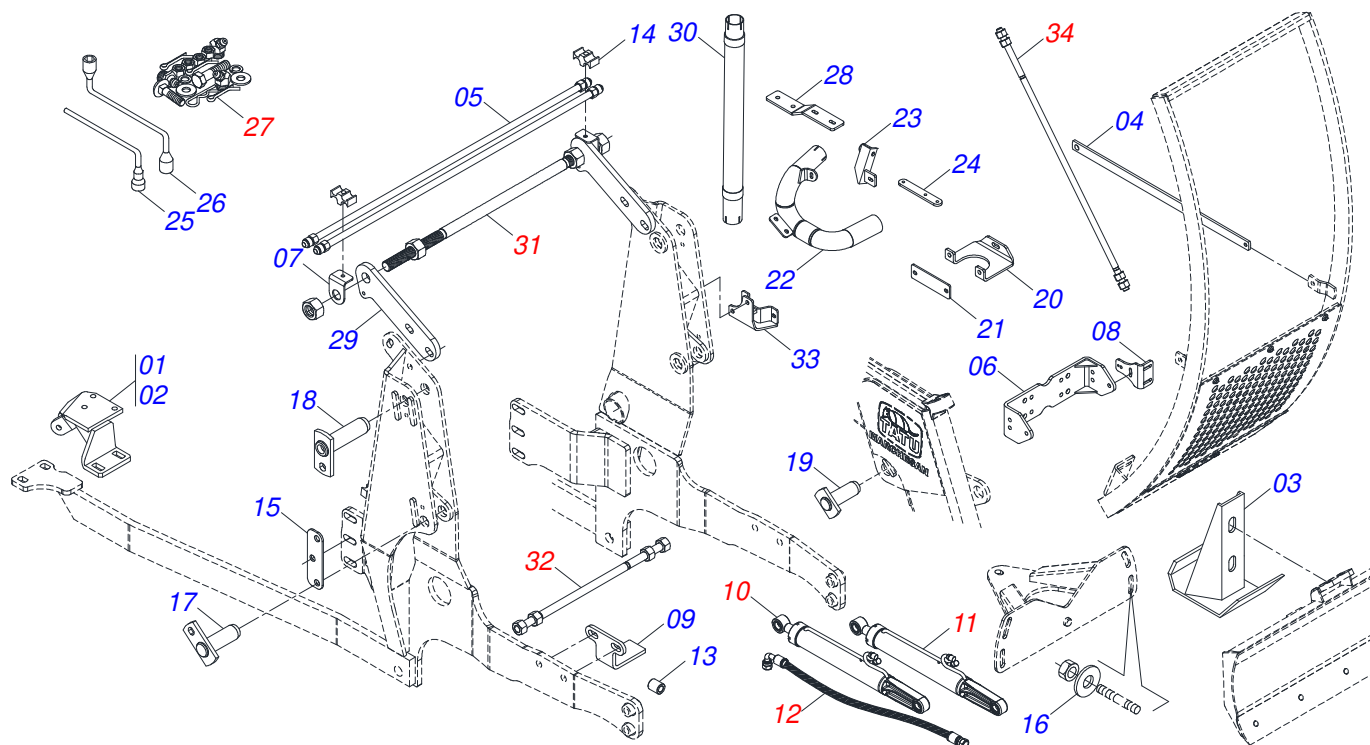

Item	Código	Descrição	Ver Pág.	QT
01	0501069121	SAPATA CHASSI DIREITO		01
02	0501069122	SAPATA CHASSI ESQUERDO		01
03	0501063411	SAPATA ESTABILIZADORA		02
04	0521064405	MAO FRANCESA 1145 COM LUVA		02
05	0521064407	DUTO DISTRIBUIDOR DE OLEO 890		02
06	0521064256	FIXADOR DO GUIA DO SUPORTE MOVEL		01
07	0571014698	CORPO SUPORTE DISTRIBUIDOR DE OLEO		02
08	0571010158	FIXADOR GUIA SUPORTE MOVEL		02
09	0571014616	BATEDOR		02
10	0511058451	CILINDRO HIDRAULICO 44,45 X 85,73 X 954 X 482	6	01
11	0511058446	CILINDRO HIDRAULICO 44,45 X 85,73 X 954 X 482	7	01
12	0909095853	CIRCUITO HIDRAULICO	8	01
13	0571014617	LUVA 22,23X38,10X43		06
14	0502012702	CORPO SUPORTE PRESILHA R7/16		02
15	0571014582	CALCO FIXACAO CENTRAL		02
16	0501010574	ARRUELA LISA 27 X 100 X 6,30 ZN		04
17	0501063959	EIXO ARTICULACAO COM TRAVA 37,2X115 SEM GRAXEIRA		02
18	0501063751	EIXO ARTICULAÇÃO COM TRAVA 37,2X140 PARA GRAXEIRA		02
19	0521063354	EIXO JUNCAO 37,20 X 88		02
20	0571016676	PRESILHA ESCAPAMENTO		01
21	0571016678	TRAVA PRESILHA ESCAPAMENTO		01
22	0521064670	SUPLEMENTO DO ESCAPAMENTO		01
23	0521064672	SUPORTE SUPLEMENTO		01
24	0571015389	BARRA LIGACAO SUPLEMENTO SUPORTE		01
25	0501061617	CHAVE 1 CABO CILINDRO SEXTAVADO 1.5/8		01
26	0501068213	CHAVE DUPLA 5/8 X 3/4 CABO CILINDRO		01
27	0511030734	PEÇAS EMBALADAS	9	01
28	0571016677	SUPORTE FIXACAO ESCAPAMENTO		01
29	0581011932	FIXADOR MOVEL DO VARAO		02
30	0503062302	PROLONGADOR FLEXIVEL DO ESCAPAMENTO		01