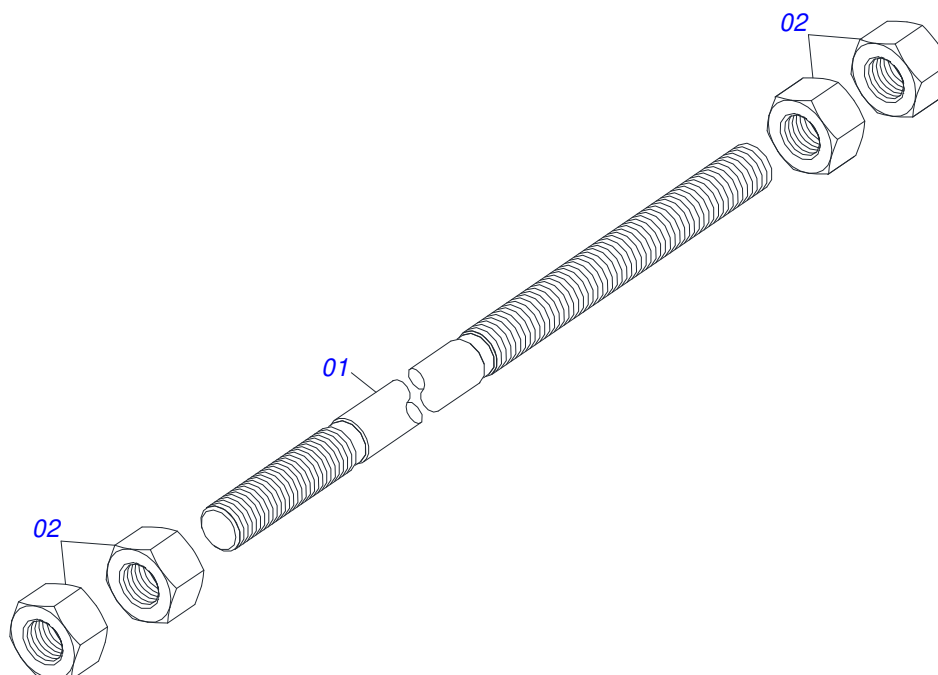

Item	Código	Descrição	Ver Pág.	QT
01	0501014914	VARAO 1.1/4 X 910		01
02	0501010087	PORCA 1.1/4 UNC SEXTAVADA 2 ZN		04