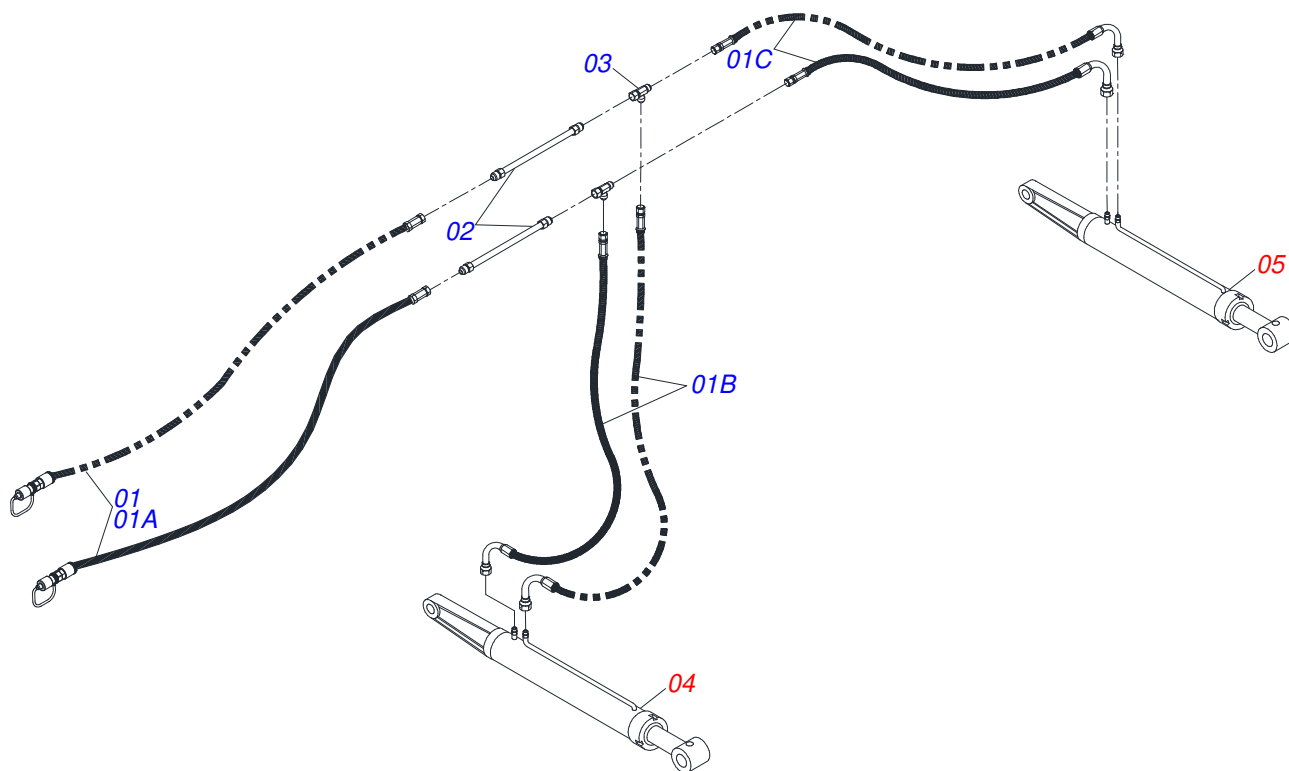

Item	Código	Descrição	Ver Pág.	QT
01	0511054286	JOGO MANGUEIRA		01
01A	0501080861	MANGUEIRA 1/2 X 3600 TR-TM		02
01B	0501080825	MANGUEIRA 1/2 X 1100 TR-TC		02
01C	0501080119	MANGUEIRA 1/2 X 1200 TR-TC		02
02	0521064407	DUTO DISTRIBUIDOR DE OLEO 890		02
03	0503012341	ADAPTADOR T 7/8 UNF X PORCA GIRATORIA LATERAL		02
04	0511058451	CILINDRO HIDRAULICO 44,45 X 85,73 X 954 X 482	6	01
05	0511058446	CILINDRO HIDRAULICO 44,45 X 85,73 X 954 X 482	7	01