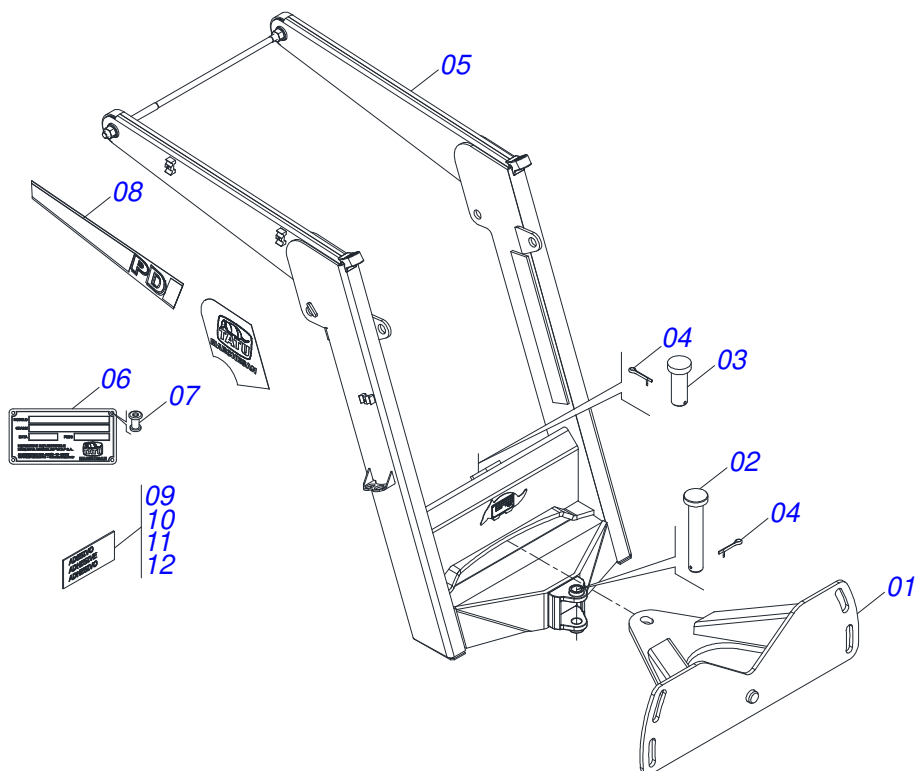

Item	Código	Descrição	Ver Pág.	QT
01	0501062637	SUPORTE REGULADOR 5/8		01
02	0521010618	EIXO JUNCAO 37,50 X 220 V 880-4 ZN		01
03	0521010612	EIXO JUNCAO 37,50 X 100		01
04	0503010010	CONTRAPINO 1/4 X 2.1/2		02
05	0521062944	SUPORTE MOVEL PD JD 6300		01
06	0503034003	ETIQUETA IDENTIFICAÇÃO ALUMINIO MARCHESAN 61X118		01
07	0503010001	REBITE POP AD 423 3,2 X 5,5		04
08	0503062270	CONJUNTO ETIQUETA ADESIVA		01
09	0503031428	ETIQUETA ADESIVA ATENCAO LER MANUAL		01
10	0503031827	ETIQUETA ADESIVA LUBRIFICACAO E REAPERTO DIARIO		01
11	0503034078	ETIQUETA ADESIVA PONTOS PARA ICAMENTO		03
12	0503031087	ETIQUETA ADESIVA AUTO CONTROLE OK APROVADO		01