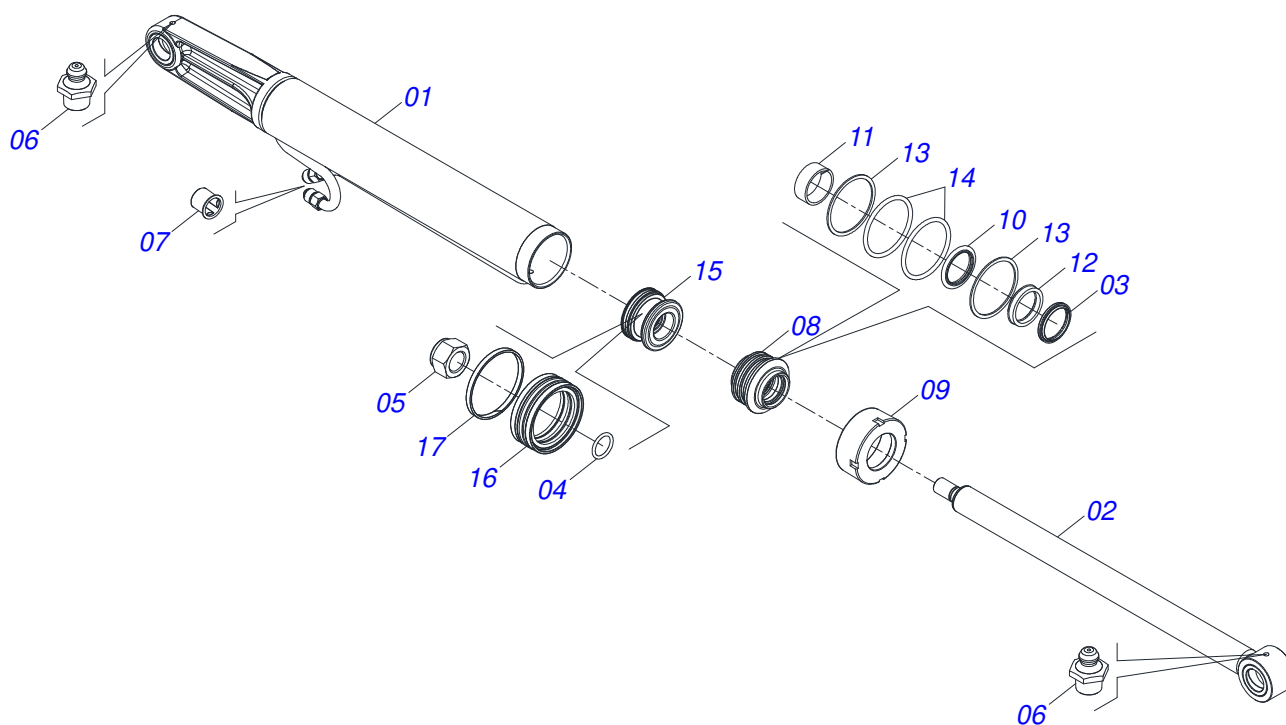

Item	Código	Descrição	Ver Pág.	QT
001	0501069001	CORPO 85,7 X 483 ESQUERDO		01
002	0501068012	HASTE 44,45 X 682		01
003	0503010761	ANEL RASPADOR		01
004	0503010042	ANEL O RING 2-214 N 3006-9B 1G05116		01
005	0503010063	PORCA SEXTAVADO AUTOTRAVANTE COM NYLON 1 UNS ALTA G.5 ZN		01
006	0503010002	GRAXEIRA 1800		02
007	0503030387	PLUG CILINDRICO N-004		02
008	0571019711	SUPORTE ANEIS 44,45 X 85,72		01
009	0571019709	TAMPA MOVEL 85,72 SDA3E		01
010	0503017936	ANEL OD 044405200171D-BR AGEL		01
011	0503017938	ANEL GUIA W2-2000-750 (1734)		01
012	0503017937	GAXETA 1870-1750-375-B POLYMAX		01
013	0503017940	ANEL BACK-UP 8-337		02
014	0503017939	ANEL O RING 2-337 N 3006-9B		02
015	0571019710	EMBOLO 44,45 X 85,72 CILINDRO HIDRAULICO		01
016	0503017935	ANEL ZW 008500260 AGEL		01
017	0503018144	ANEL GUIA 6W6-3375-250		01
018	0511032281	JOGO REPARO COMPLETO 44,45 X 85,70 (0511058426)		01