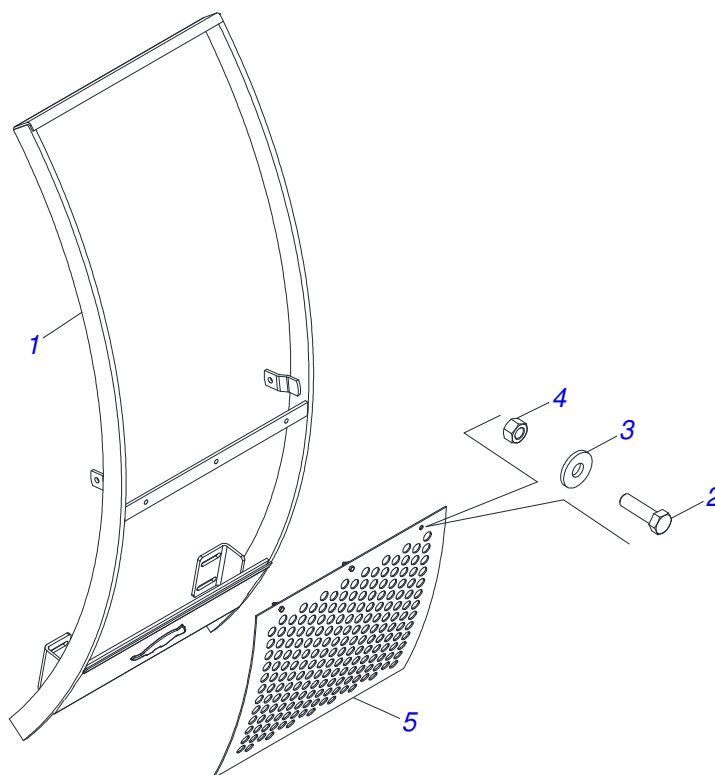

Item	Código	Descrição	Ver Pág.	QT
01	0511061956	GUIA SUPORTE MOVEL VTR 1380-4S		01
02	0503010751	PARAFUSO 3/8 UNC X 1.1/4 CS G.5 ZN		03
03	0501010984	ARRUELA LISA 10,50 X 27 X 3,00 ZN		03
04	0503010026	PORCA SEXTAVADA 3/8 UNC G.5 ZN		03
05	0501014687	TELA 700 X 790		01