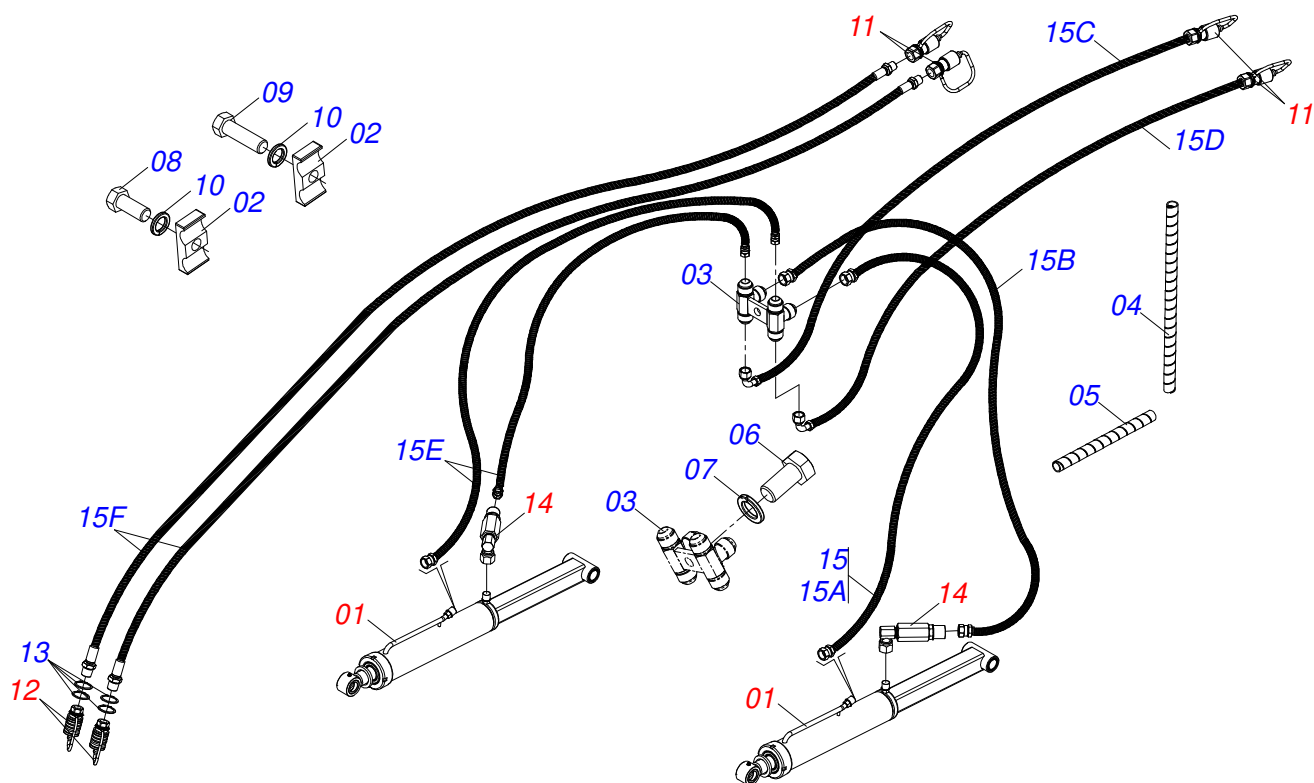

Item	Código	Descrição	Ver Pág.	QT
01	0521051546	CILINDRO HIDRAULICO 50,80 X 101,60 X 1180 X 425	11	02
02	0502010477	CORPO SUPORTE PRESILHA		03
03	0521064869	DISTRIBUIDOR OLEO T 7/8UNF JIC PDNH T7 175		01
04	0581011170	MOLA PROTECAO PLASTICA MANGUEIRA 1/2 X 500		02
05	0581019205	MOLA PROTECAO PLASTICA MANGUEIRA 1/2 X 300		01
06	0501010155	PARAFUSO 1/2 UNC X 1 C S G.2 ZN		01
07	0503010019	ARRUELA PRESSAO 1/2 ZN 1K01556		01
08	0503011338	PARAFUSO 7/16 UNC X 1 C S G.5 ZN		02
09	0503011135	PARAFUSO 7/16 UNC X 1.1/2 C S G.5 ZN		03
10	0503010180	ARRUELA PRESSAO 7/16 ZN 1K01546		05
11	0501053834	MACHO ENGATE RAPIDO AGRICOLA 1/2 NPT COM TAMPA	12	04
12	0501053835	FEMEA ENGATE RAPIDO AGRICOLA 1/2 NPT COM TAMPA	13	02
13	0503010217	ANEL RETENTOR PARA EIXO 501040		04
14	0511057771	CONJUNTO VALVULA SEGURANÇÁ R.7/8UNF JOELHO	14	02
15	0521051567	JOGO MANGUEIRA		01
15A	0501080014	MANGUEIRA 1/2 X 1000 TR-TR		01
15B	0501080103	MANGUEIRA 1/2 X 1200 TR-TR		01
15C	0501080267	MANGUEIRA 1/2 X 2100 TR-TC		01
15D	0501080618	MANGUEIRA 1/2 X 2200 TR-TC		01
15E	0501081384	MANGUEIRA 1/2 X 2900 TR-TM		02
15F	0501082022	MANGUEIRA 1/2 X 6200 TM-TM		02