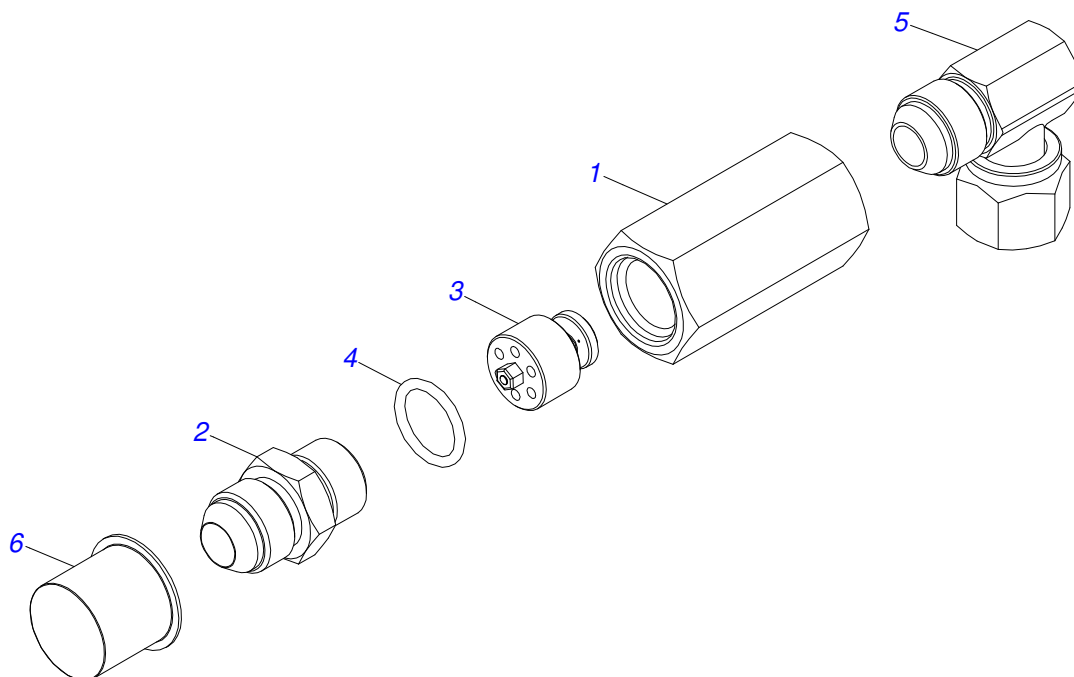

Item	Código	Descrição	Ver Pág.	QT
01	0503018033	JOELHO MACHO JIC 37 X R.7/8 UNF PORCA GIR		01
02	0581014053	ADAPTD 1/2 BSP X 7/8 UNF JIC X 64 GATG		01
03	0503016854	VALVULA DE SEGURANÇA 1/2 BSP 14FPP F294114109		01
04	0503010045	ANEL O RING 2-116 N 3006-9B 1G05420		01
05	0581014052	NIPLE 1/2 BSP X 7/8 UNF JIC X 43		01
06	0503030387	PLUG CILINDRICO N-004		01