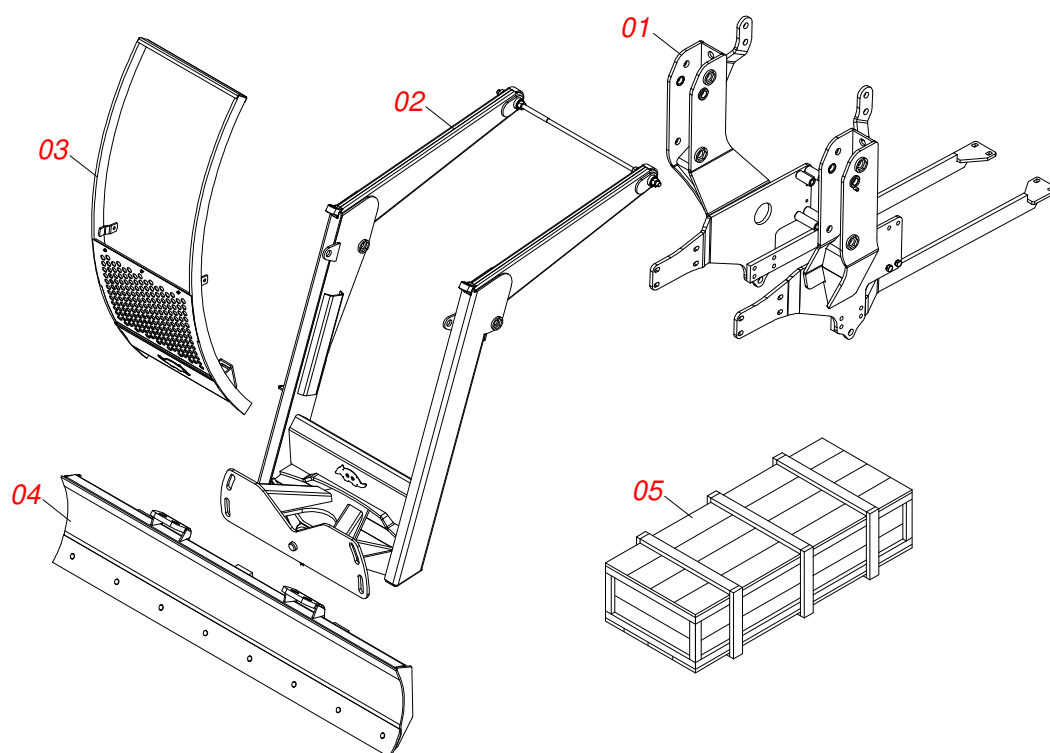

INDICE

0909095813	CHASSI COMPLETO	1
0521048820	CONJUNTO CHASSI COM BARRA TRASEIRA	2
0521047902	SUPORTE MOVEL COMPLETO	3
0501049367	GUIA SUPORTE MOVEL ALTA COMPLETA	4
0501047708	PORTA RASPADOR 2400 SEM SAPATA	5
0521025243	CAIXA COM COMPONENTES	6
0521047923	VARAO 1.1/4 NC X 1730 COMPLETO	7
0511043351	VARAO 1.1/4 NC X 1000 COMPLETO	8
0521047554	VARAO 1.1/4 NC X 760 COMPLETO COM 4 PORCA	9
0909095814	CIRCUITO HIDRAULICO	10
0521051546	CILINDRO HIDRAULICO 50,80 X 101,60 X 1180 X 425	11
0501053834	MACHO ENGATE RAPIDO AGRICOLA 1/2 NPT COM TAMPA	12
0501053835	FEMEA ENGATE RAPIDO AGRICOLA 1/2 NPT COM TAMPA	13
0511057771	CONJUNTO VALVULA SEGURANÇÀ R.7/8UNF JOELHO	14

Item	Código	Descrição	Ver Pág.	QT
01	0521048820	CONJUNTO CHASSI COM BARRA TRASEIRA	2	01
02	0521047902	SUPORTE MOVEL COMPLETO	3	01
03	0501049367	GUIA SUPORTE MOVEL ALTA COMPLETA	4	01
04	0501047708	PORTA RASPADOR 2400 SEM SAPATA	5	01
05	0521025243	CAIXA COM COMPONENTES	6	01