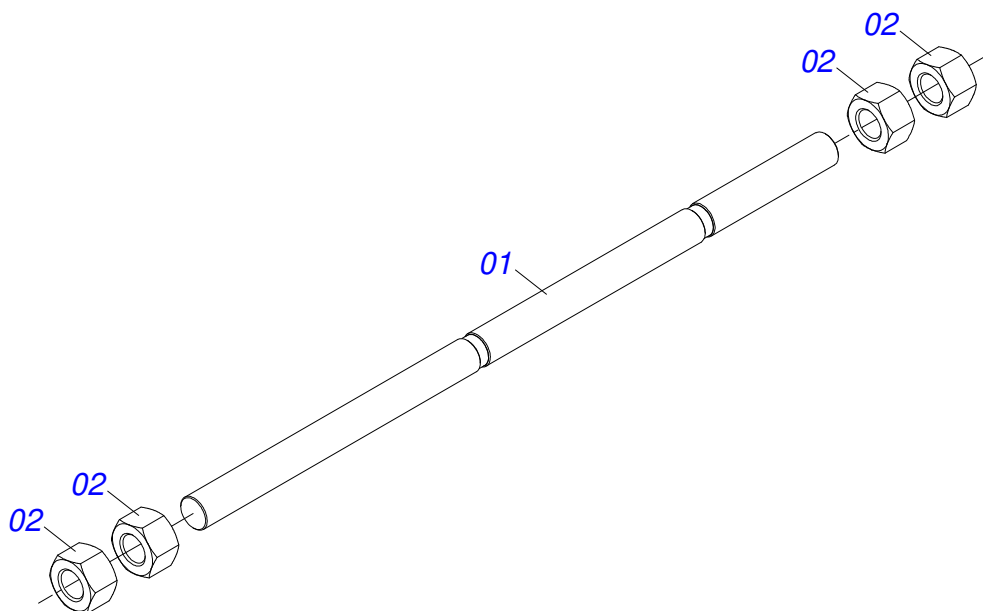

Item	Código	Descrição	Ver Pág.	QT
01	0501010628	VARAO 1.1/4 X 760 PD MF 275-4		01
02	0501010087	PORCA 1.1/4 UNC SEXTAVADA 2 ZN		04