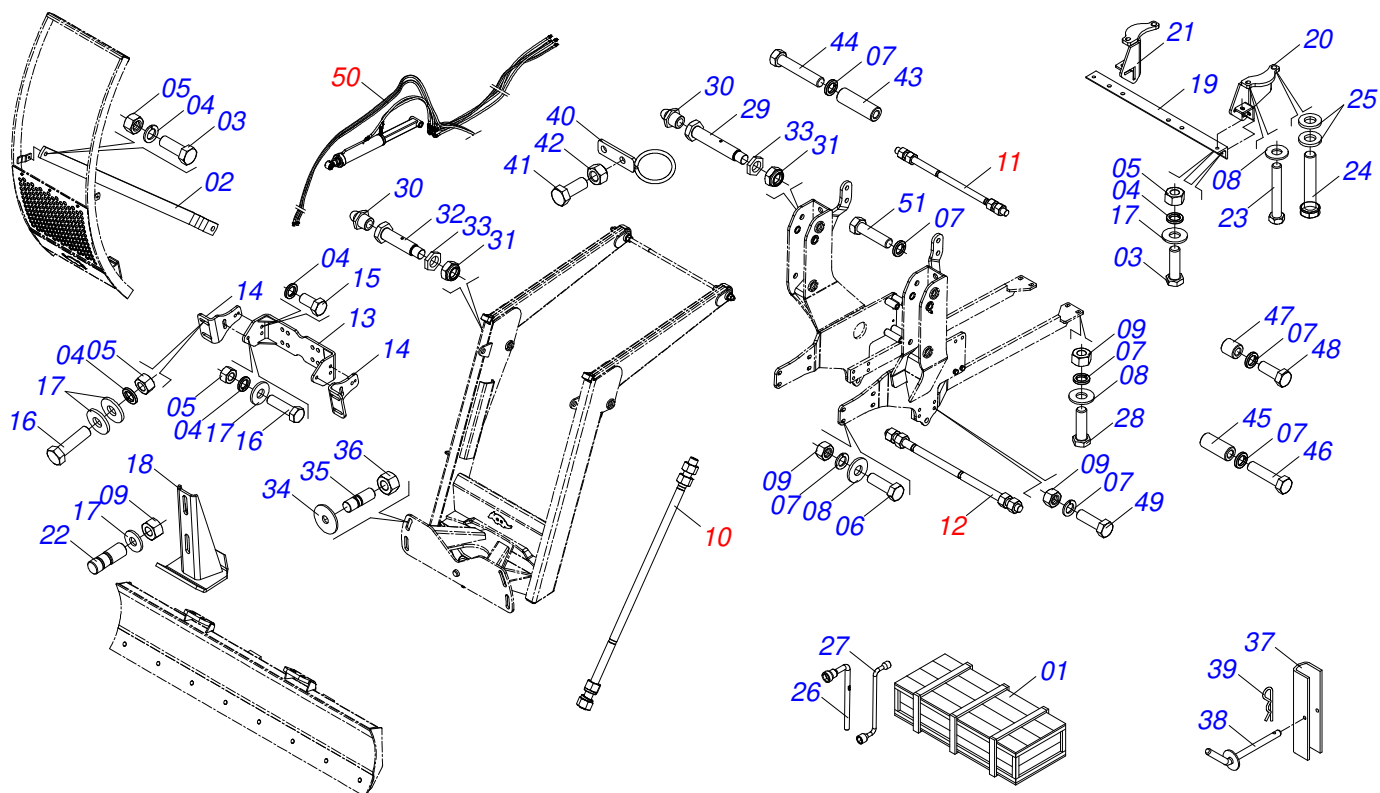

Item	Código	Descrição	Ver Pág.	QT
01	0501100007	CAIXA MADEIRA 2150X400X440		01
02	0581015051	MAO FRANCESA 1275		02
03	0501010100	PARAFUSO 5/8 UNC X 2 CS G.5 ZN		06
04	0503010027	ARRUELA PRESSAO 5/8 ZN 1K01574		14
05	0503010013	PORCA SEXTAVADA 5/8 UNC G.5 ZN		12
06	0503013111	PARAFUSO M20 X 2,5 X 65 C S 10.9 ZN		08
07	0503010023	ARRUELA PRESSAO 3/4 ZN 1K01584		28
08	0501010322	ARRUELA LISA 20,50 X 46 X 4,00 ZN		14
09	0503010014	PORCA SEXTAVADA 3/4 UNC (PESADA) G.5 ZN		16
10	0521047923	VARAO 1.1/4 NC X 1730 COMPLETO	7	02
11	0511043351	VARAO 1.1/4 NC X 1000 COMPLETO	8	01
12	0521047554	VARAO 1.1/4 NC X 760 COMPLETO COM 4 PORCA	9	01
13	0521064256	FIXADOR DO GUIA DO SUPORTE MOVEL		01
14	0571010158	FIXADOR GUIA SUPORTE MOVEL		02
15	0503010962	PARAFUSO 5/8 UNC X 1.1/4 C S G.5 ZN		02
16	0503010899	PARAFUSO 5/8 UNC X 2.1/4 C S G.5 ZN		06
17	0501012140	ARRUELA LISA 16,50 X 40 X 4,00 ZN		18
18	0501063411	SAPATA ESTABILIZADORA		02
19	0571018368	CORPO SUPORTE FIXACAO CHASSI 980		01
20	0521065785	SUPORTE ESQUERDO FIXACAO CHASSI		01
21	0521065784	SUPORTE DIREITO FIXACAO CHASSI		01
22	0561016756	PRISION 3/4 UNC X 3/4 UNC X 56 ZN		04
23	0501010066	PARAFUSO 3/4 UNC X 9 CS G.5 ZN		02
24	0501010064	PARAFUSO 1 UNC X 9 CS G.5 ZN		02
25	0501016545	ARRUELA LISA 26 X 50 X 6,30 ZN		04
26	0501061617	CHAVE 1 CABO CILINDRO SEXTAVADO 1.5/8		01
27	0501068213	CHAVE DUPLA 5/8 X 3/4 CABO CILINDRO		01
28	0501010125	PARAFUSO 3/4 UNC X 2.1/2 C S G.5 ZN		04
29	0581015006	PARAFUSO 1.1/4 UNF X 178 ZN		04
30	0503010002	GRAXEIRA 1800		06
31	0503010044	PORCA SEXTAVADA AUTOTRAVANTE COM NYLON 1.1/4 UNF BAIXA G.5 ZN		06