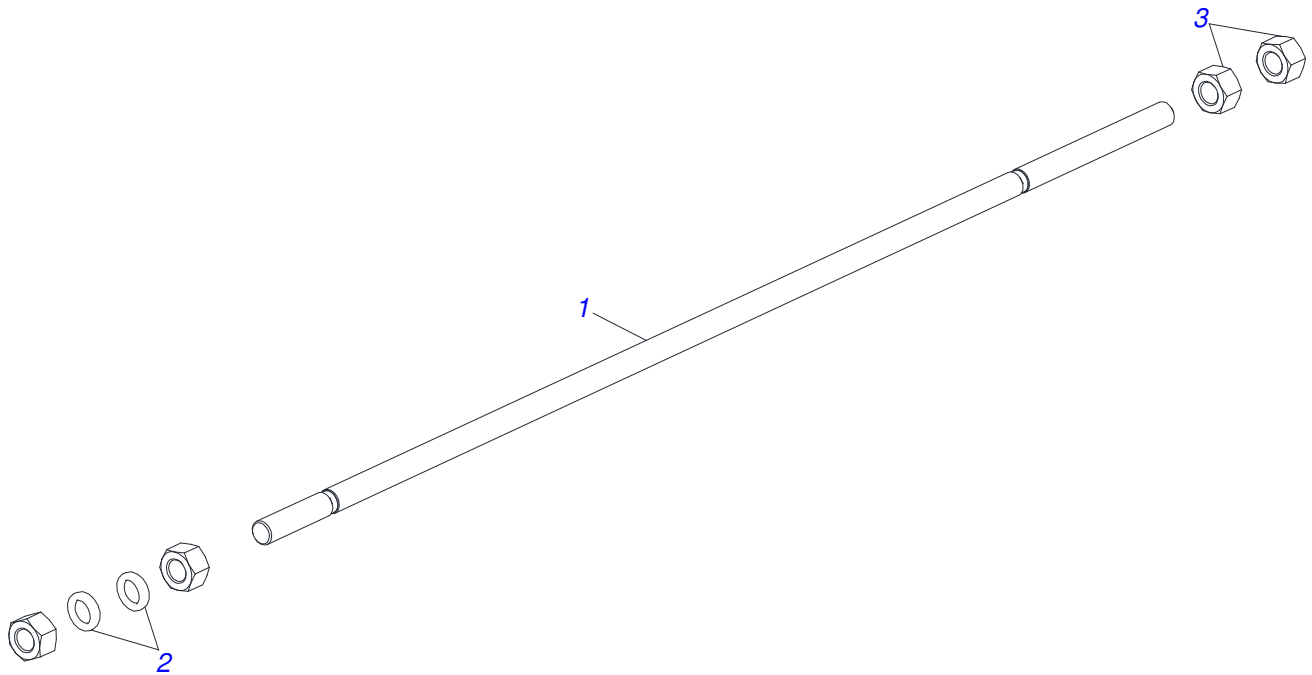

Item	Código	Descrição	Ver Pág.	QT
001	0581016637	VARAO 1.1/4 X 1730 PD MF 6711		01
002	0502012180	ARRUELA CONICA PD		02
003	0501010087	PORCA 1.1/4 UNC SEXTAVADA 2 ZN		04