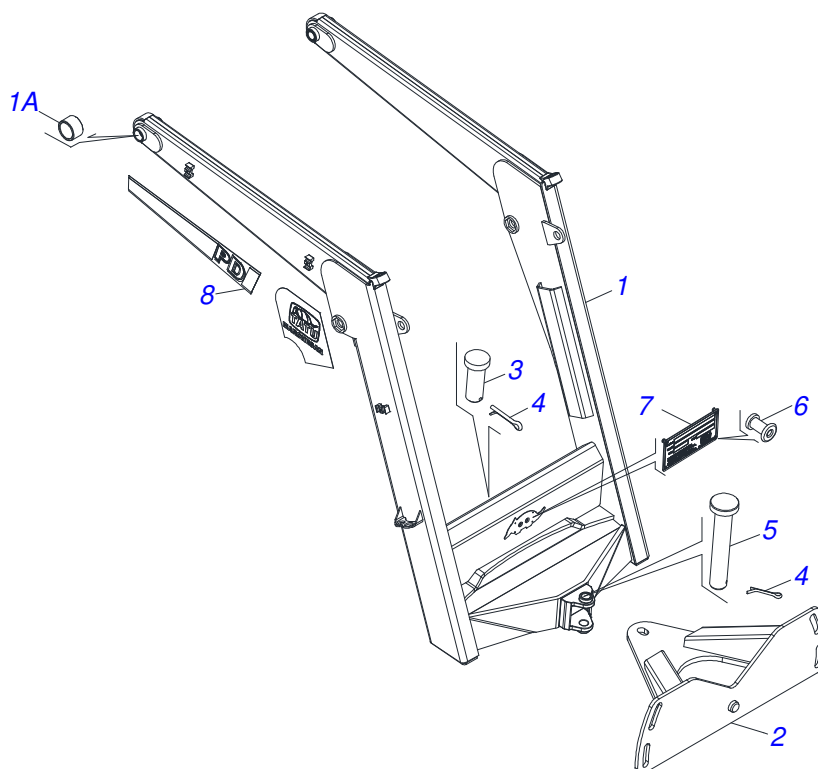

Item	Código	Descrição	Ver Pág.	QT
01	0521068513	SUPORTE MOVEL		01
01A	0501110825	LUVA 63,40 X 38,30/38,50 X 130 PD VTR BM 110 S0815		02
02	0501062637	SUPORTE REGULADOR 5/8		01
03	0521010618	EIXO JUNCAO 37,50 X 220 V 880-4 ZN		01
04	0503010010	CONTRAPINO 1/4 X 2.1/2		02
05	0521010612	EIXO JUNCAO 37,50 X 100 PAM 900 ZN		01
06	0503010001	REBITE POP AD 423 3,2 X 5,5		04
07	0503034003	ETIQUETA IDENTIFICAÇÃO ALUMINIO MARCHESAN 61X118		01
08	0503062270	CONJUNTO ETIQUETA ADESIVA PD 2014		01