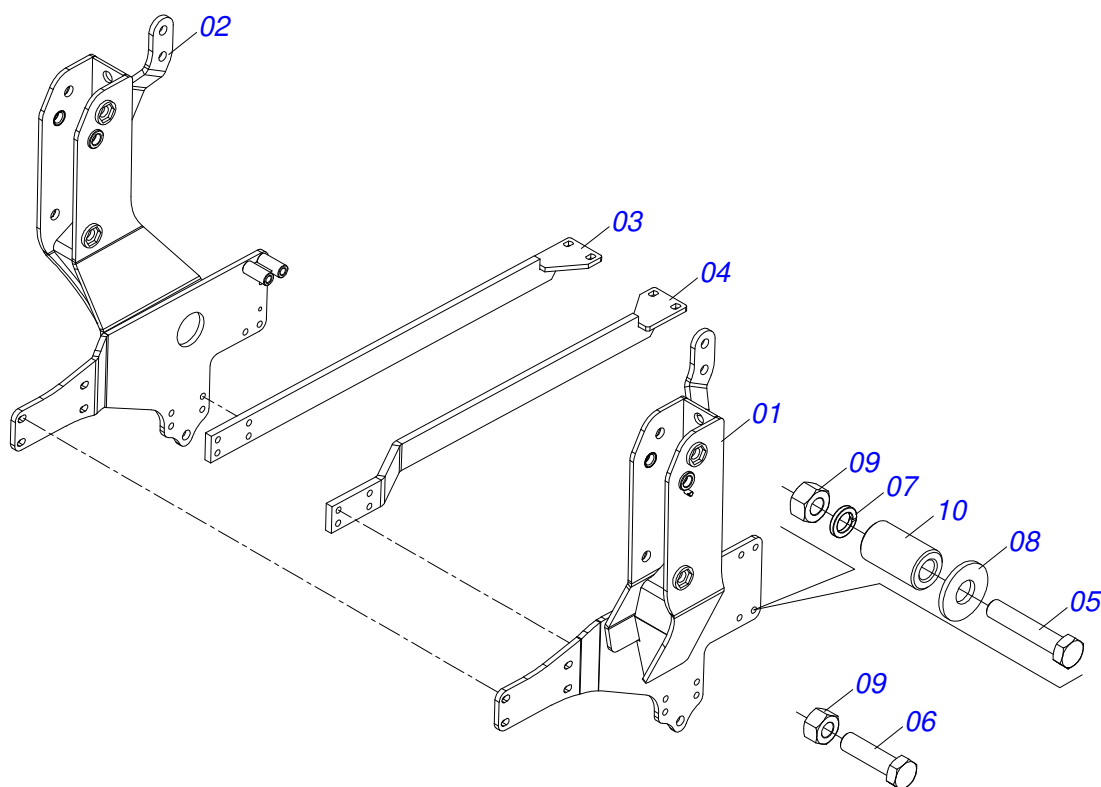

PRODUTOS

Código	Descrição
0106040029	PD NH 7630-4 BT SC S-1118

ATENÇÃO: IMPORTANTE

A Marchesan S.A. reserva o direito de aperfeiçoar e/ou alterar as características técnicas de seus produtos, sem a obrigação de assim proceder com os já comercializados e sem conhecimento prévio da revenda ou do consumidor.

INDICE

0909095813	CHASSI COMPLETO	1
0521048820	CONJUNTO CHASSI COM BARRA TRASEIRA	2
0521047902	SUPORTE MOVEL COMPLETO	3
0501049367	GUIA SUPORTE MOVEL ALTA COMPLETA	4
0501047708	PORTA RASPADOR 2400 SEM SAPATA	5
0521025243	CAIXA COM COMPONENTES	6
0521047923	VARAO 1.1/4 NC X 1730 COMPLETO	7
0511043351	VARAO 1.1/4 NC X 1000 COMPLETO	8
0521047554	VARAO 1.1/4 NC X 760 COMPLETO COM 4 PORCA	9
0909095814	CIRCUITO HIDRAULICO	10
0521051546	CILINDRO HIDRAULICO 50,80 X 101,60 X 1180 X 425	11
0501053834	MACHO ENGATE RAPIDO AGRICOLA 1/2 NPT COM TAMPA	12
0501053835	FEMEA ENGATE RAPIDO AGRICOLA 1/2 NPT COM TAMPA	13
0511057771	CONJUNTO VALVULA SEGURANÇÀ R.7/8UNF JOELHO	14

Item	Código	Descrição	Ver Pág.	QT
01	0521048820	CONJUNTO CHASSI COM BARRA TRASEIRA	2	01
02	0521047902	SUPORTE MOVEL COMPLETO	3	01
03	0501049367	GUIA SUPORTE MOVEL ALTA COMPLETA	4	01
04	0501047708	PORTA RASPADOR 2400 SEM SAPATA	5	01
05	0521025243	CAIXA COM COMPONENTES	6	01

Item	Código	Descrição	Ver Pág.	QT
01	0521068513	SUPORTE MOVEL		01
01A	0501110825	LUVA 63,40 X 38,30/38,50 X 130 PD VTR BM 110 S0815		02
02	0501062637	SUPORTE REGULADOR 5/8		01
03	0521010618	EIXO JUNCAO 37,50 X 220 V 880-4 ZN		01
04	0503010010	CONTRAPINO 1/4 X 2.1/2		02
05	0521010612	EIXO JUNCAO 37,50 X 100 PAM 900 ZN		01
06	0503010001	REBITE POP AD 423 3,2 X 5,5		04
07	0503034003	ETIQUETA IDENTIFICAÇÃO ALUMINIO MARCHESAN 61X118		01
08	0503062270	CONJUNTO ETIQUETA ADESIVA PD 2014		01