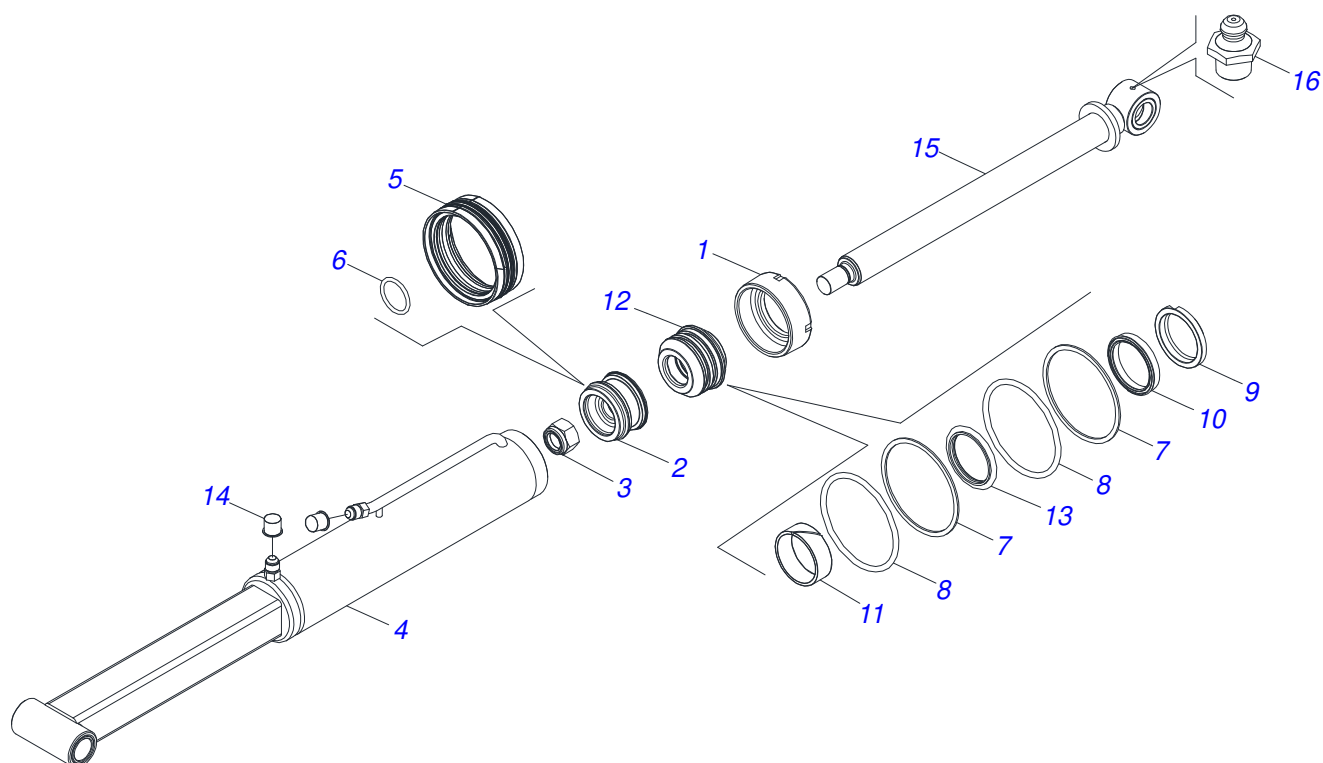

Item	Código	Descrição	Ver Pág.	QT
001	0581016637	VARAO 1.1/4 X 1730 PD MF 6711		01
002	0502012180	ARRUELA CONICA PD		02
003	0501010087	PORCA 1.1/4 UNC SEXTAVADA 2 ZN		04

Item	Código	Descrição	Ver Pág.	QT
01	0501010087	PORCA 1.1/4 UNC SEXTAVADA 2 ZN		04
02	0541015018	VARAO 1.1/4 NC X 1000 PCA-T 1750		01

Item	Código	Descrição	Ver Pág.	QT
01	0501010628	VARAO 1.1/4 X 760 PD MF 275-4		01
02	0501010087	PORCA 1.1/4 UNC SEXTAVADA 2 ZN		04

Item	Código	Descrição	Ver Pág.	QT
01	0521051546	CILINDRO HIDRAULICO 50,80 X 101,60 X 1180 X 425	11	02
02	0502010477	CORPO SUPORTE PRESILHA		03
03	0521064869	DISTRIBUIDOR OLEO T 7/8UNF JIC PDNH T7 175		01
04	0581011170	MOLA PROTECAO PLASTICA MANGUEIRA 1/2 X 500		02
05	0581019205	MOLA PROTECAO PLASTICA MANGUEIRA 1/2 X 300		01
06	0501010155	PARAFUSO 1/2 UNC X 1 C S G.2 ZN		01
07	0503010019	ARRUELA PRESSAO 1/2 ZN 1K01556		01
08	0503011338	PARAFUSO 7/16 UNC X 1 C S G.5 ZN		02
09	0503011135	PARAFUSO 7/16 UNC X 1.1/2 C S G.5 ZN		03
10	0503010180	ARRUELA PRESSAO 7/16 ZN 1K01546		05
11	0501053834	MACHO ENGATE RAPIDO AGRICOLA 1/2 NPT COM TAMPA	12	04
12	0501053835	FEMEA ENGATE RAPIDO AGRICOLA 1/2 NPT COM TAMPA	13	02
13	0503010217	ANEL RETENTOR PARA EIXO 501040		04
14	0511057771	CONJUNTO VALVULA SEGURANÇÁ R.7/8UNF JOELHO	14	02
15	0521051567	JOGO MANGUEIRA		01
15A	0501080014	MANGUEIRA 1/2 X 1000 TR-TR		01
15B	0501080103	MANGUEIRA 1/2 X 1200 TR-TR		01
15C	0501080267	MANGUEIRA 1/2 X 2100 TR-TC		01
15D	0501080618	MANGUEIRA 1/2 X 2200 TR-TC		01
15E	0501081384	MANGUEIRA 1/2 X 2900 TR-TM		02
15F	0501082022	MANGUEIRA 1/2 X 6200 TM-TM		02